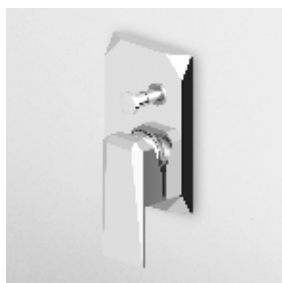

BIDET
Miscelatore monocomando, scarico da 1¼", flessibili di collegamento.

Single lever bidet mixer, 1¼" pop-up waste, flexible tails.

ZW1344
ZW1344.C40
ZW1344.C41

cromo - chrome
gold
brushed gold

VASCA-DOCCIA
Miscelatore monocomando esterno con deviatore e completo doccia.

Exposed single lever bath-shower mixer with diverter, and handshower set.

ZW1144
ZW1144.C40
ZW1144.C41

cromo - chrome
gold
brushed gold

VASCA-DOCCIA
Miscelatore monocomando incasso con deviatore.

Built-in single lever bath-shower mixer with diverter.

ZW1625
ZW1625.C40
ZW1625.C41

cromo - chrome
gold
brushed gold

Parte esterna
External part

Parte incasso
Built-in part

R99614

BORDO-VASCA
Miscelatore monocomando 4 fori, doccia estraibile Z94178 e flessibile da 1500 mm.

4 hole bath tub single lever mixer, pull out shower Z94178, 1500 mm flexible hose.

Struttura bordo vasca vedi pag. 380
Fixing structure see pag. 380

ZW1465
ZW1465.C40
ZW1465.C41

cromo - chrome
gold
brushed gold