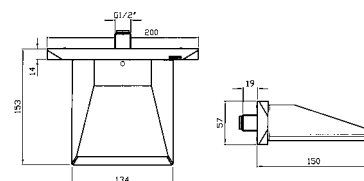

VASCA
Bocca di erogazione con getto a cascata.
Blade flow spout.

Z93735
Z93735.C40
Z93735.C41

cromo - chrome
gold
brushed gold

BORDO-VASCA
Batteria a 5 fori, doccia estraibile
Z94178, flessibile da 1500 mm.
5 hole bath-mixer, pull out shower
Z94178, 1500 mm flexible hose.