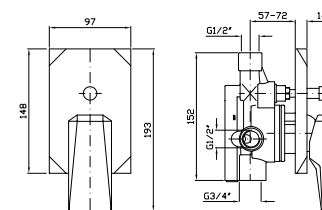

ZW1625
ZW1625.C40
ZW1625.C41

cromo - chrome
gold
brushed gold

Parte esterna
External part

Parte incasso
Built-in part

R99614

BORDO-VASCA
Miscelatore monocomando 4 fori, doccia estraibile Z94178 e flessibile da 1500 mm.