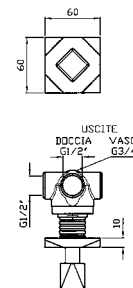

Parte incasso
Built-in part

R99629