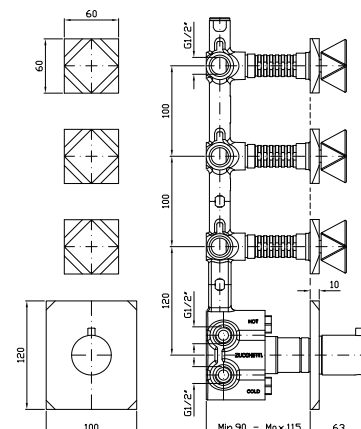

Parte esterna
External part

ZW5661
ZW5661.C40
ZW5661.C41

cromo - chrome
gold
brushed gold

Parte incasso
Built-in part

R97822

NEW

DOCCIA
Termostatico incasso da 1/2",
con 4 rubinetti d'arresto.

1/2" built-in thermostatic shower
mixer with 4 stop valves.

Parte esterna
External part

ZW5662
ZW5662.C40
ZW5662.C41

cromo - chrome
gold
brushed gold

Parte incasso
Built-in part

R97823

DOCCIA CON DEVIATORE 2 VIE
Termostatico incasso da 1/2"
e deviatore a 2 vie con
apertura/chiusura acqua.