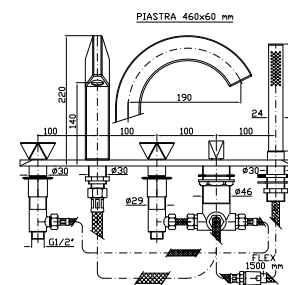

R99779

Z94535
Z94535.C40
Z94535.C41

cromo - chrome
gold
brushed gold

R99629

Z93735
Z93735.C40
Z93735.C41

cromo - chrome
gold
brushed gold

Struttura bordo vasca vedi pag. 380
Fixing structure see pag. 380

ZW5473
ZW5473.C40
ZW5473.C41

cromo - chrome
gold
brushed gold