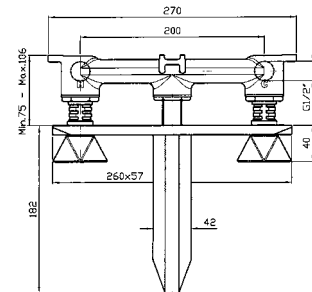

ZW5715
ZW5715.C40
ZW5715.C41

cromo - chrome
gold
brushed gold

Parte incasso con corpo unico,
interasse 200 mm.

Assembled built-in part,
interaxe 200 mm.

R99500

BIDET
Batteria incasso con bocca da piano,
scarico da 1/4".

Built-in bidet mixer with
deck-mounted spout, 1/4" pop-up
waste.

Parte esterna
External part

ZW5737
ZW5737.C40
ZW5737.C41

cromo - chrome
gold
brushed gold

Parte incasso con corpo unico,
interasse 135 mm.

Assembled built-in part, interaxe
135 mm.