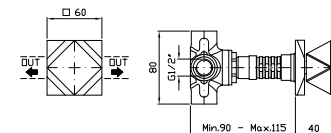

NEW

DOCCIA
Termostatico incasso da 1/2",
con 4 rubinetti d'arresto.

1/2" built-in thermostatic shower
mixer with 4 stop valves.

Parte esterna
External part

ZW5662
ZW5662.C40
ZW5662.C41

cromo - chrome
gold
brushed gold

Parte incasso
Built-in part

R97823

DOCCIA CON DEVIATORE 2 VIE
Termostatico incasso da 1/2"
e deviatore a 2 vie con
apertura/chiusura acqua.

1/2" built-in thermostatic shower
mixer and 2 way diverter with water
on/off function.

Parte esterna
External part

ZW5646
ZW5646.C40
ZW5646.C41

cromo - chrome
gold
brushed gold

Parte incasso
Built-in part

R97810

DEVIATORE 2 VIE
Senza apertura/chiusura acqua,
uscite da 1/2".

2 way diverter without water on/off
function, 1/2" outlets.

Parte esterna
External part

Z94584
Z94584.C40
Z94584.C41

cromo - chrome
gold
brushed gold

Parte incasso
Built-in part

R97830