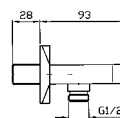

DOCGETTA

A getto fisso in ottone,
con sistema anticalcare.

Brass handshower simple jet,
with anti-limescale system.

Z94178
Z94178.C40
Z94178.C41

cromo - chrome
gold
brushed gold