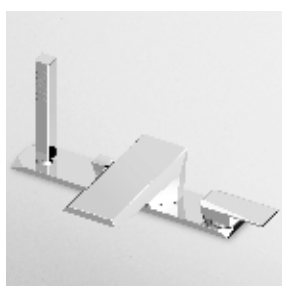

ZW1625
ZW1625.C40
ZW1625.C41

cromo - chrome
gold
brushed gold

Parte esterna
External part

Parte incasso
Built-in part

R99614

BORDO-VASCA
Miscelatore monocomando 4 fori, doccia estraibile Z94178 e flessibile da 1500 mm.

4 hole bath tub single lever mixer, pull out shower Z94178, 1500 mm flexible hose.

Struttura bordo vasca vedi pag. 380
Fixing structure see pag. 380

ZW1465
ZW1465.C40
ZW1465.C41

cromo - chrome
gold
brushed gold