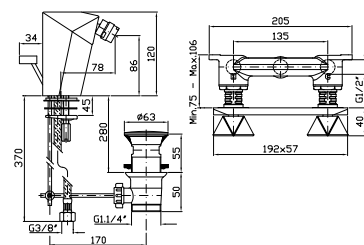

ZW5715
ZW5715.C40
ZW5715.C41

cromo - chrome
gold
brushed gold

Parte incasso con corpo unico,
interasse 200 mm.

Assembled built-in part,
interaxe 200 mm.

R99500

BIDET
Batteria incasso con bocca da piano,
scarico da 1/4".

Built-in bidet mixer with
deck-mounted spout, 1/4" pop-up
waste.

Parte esterna
External part

ZW5737
ZW5737.C40
ZW5737.C41

cromo - chrome
gold
brushed gold

Parte incasso con corpo unico,
interasse 135 mm.

Assembled built-in part, interaxe
135 mm.