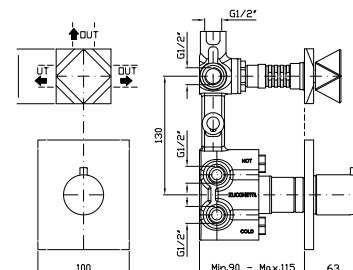

Parte esterna
External part

ZW5646
ZW5646.C40
ZW5646.C41

cromo - chrome
gold
brushed gold

Parte incasso
Built-in part

R97815

DEVIATORE 3 VIE
Senza apertura/chiusura acqua, uscite da 1/2".

3 way diverter without water on/off function, 1/2" outlets.

Parte esterna
External part

Z94584
Z94584.C40
Z94584.C41

cromo - chrome
gold
brushed gold

Parte incasso
Built-in part

R97835

PRESA ACQUA
Da 1/2" x 1/2" per gruppo incasso.

Wall elbow 1/2" x 1/2".

Z93806
Z93806.C40
Z93806.C41