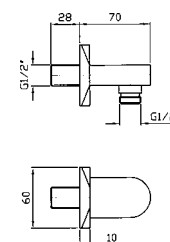

APPENDIDOCCIA FISSO
Per gruppo esterno.

Handshower support for exposed mixer.

Z93940
Z93940.C40
Z93940.C41

cromo - chrome
gold
brushed gold