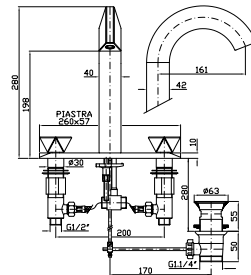

LAVABO
Batteria incasso a 3 fori.

3 hole built-in basin mixer.

Parte esterna
External part

ZW5715
ZW5715.C40
ZW5715.C41

cromo - chrome
gold
brushed gold