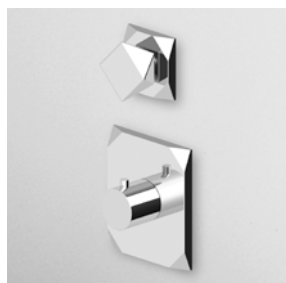

VASCA
Bocca di erogazione con getto a cascata.
Blade flow spout.

Z93735
Z93735.C40
Z93735.C41

cromo - chrome
gold
brushed gold

BORDO-VASCA
Batteria a 5 fori, doccia estraibile
Z94178, flessibile da 1500 mm.
5 hole bath-mixer, pull out shower
Z94178, 1500 mm flexible hose.

R97810

DEVIATORE 2 VIE
Senza apertura/chiusura acqua,
uscite da 1/2".

2 way diverter without water on/off
function, 1/2" outlets.

Parte esterna
External part

Z94584
Z94584.C40
Z94584.C41

cromo - chrome
gold
brushed gold

Parte incasso
Built-in part

R97830

DOCCIA CON DEVIATORE 3 VIE
Termostatico incasso da 1/2" e deviatore a 3 vie con apertura/chiusura acqua.

1/2" built-in thermostatic shower mixer and 3 way diverter with water on/off function.