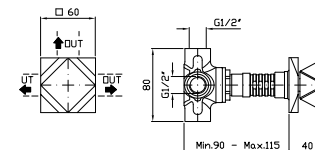

Parte esterna
External part

Z94584
Z94584.C40
Z94584.C41

cromo - chrome
gold
brushed gold

Parte incasso
Built-in part

R97835

PRESA ACQUA
Da 1/2" x 1/2" per gruppo incasso.

Wall elbow 1/2" x 1/2".

Z93806
Z93806.C40
Z93806.C41