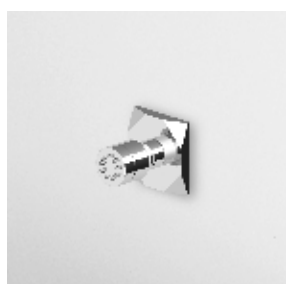

ZW5715
ZW5715.C40
ZW5715.C41

cromo - chrome
gold
brushed gold

Parte incasso con corpo unico,
interasse 200 mm.

Assembled built-in part,
interaxe 200 mm.

R99500

BIDET
Batteria incasso con bocca da piano,
scarico da 1/4".

Wall-mounted shower support,
1/2" hose connection.

Z93939
Z93939.C40
Z93939.C41

cromo - chrome
gold
brushed gold

DOCGETTA

A getto fisso in ottone,
con sistema anticalcare.

Brass handshower simple jet,
with anti-limescale system.

Z94178
Z94178.C40
Z94178.C41

cromo - chrome
gold
brushed gold

FLESSIBILE

In ottone.
Lunghezza 1500 mm.

Brass flexible hose.
Length 1500 mm.

Z93867
Z93867.C40
Z93867.C41

cromo - chrome
gold
brushed gold

SOFFIONE

Getto a cascata.

Blade shower head.

Z93740
Z93740.C40
Z93740.C41

cromo - chrome
gold
brushed gold

SOFFIONE LATERALE

A getto fisso per cabina doccia,
con sistema anticalcare.

Lateral shower head, simple jet,
for shower box, with anti-limescale
system.