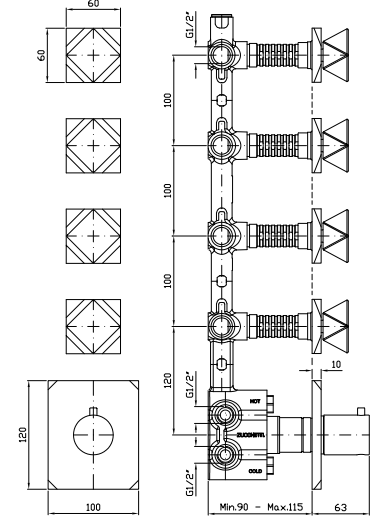

Parte esterna
External part

ZW5662
ZW5662.C40
ZW5662.C41

cromo - chrome
gold
brushed gold

Parte incasso
Built-in part

R97823

DOCCIA CON DEVIATORE 2 VIE
Termostatico incasso da 1/2"
e deviatore a 2 vie con
apertura/chiusura acqua.