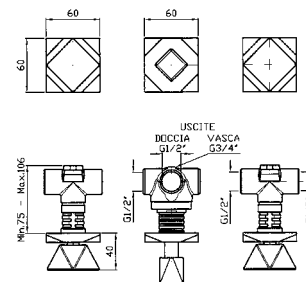

ZW5715
ZW5715.C40
ZW5715.C41

cromo - chrome
gold
brushed gold

Parte incasso con corpo unico,
interasse 200 mm.

Assembled built-in part,
interaxe 200 mm.

R99500

BIDET
Batteria incasso con bocca da piano,
scarico da 1/4".

Built-in bidet mixer with
deck-mounted spout, 1/4" pop-up
waste.

Parte esterna
External part

ZW5737
ZW5737.C40
ZW5737.C41

cromo - chrome
gold
brushed gold

Parte incasso con corpo unico,
interasse 135 mm.

Assembled built-in part, interaxe
135 mm.

R99501

VASCA-DOCCIA

Gruppo incasso a tre fori con
deviatore.

3 hole built-in bath-shower mixer
with diverter.

Parte esterna
External part

ZW5698
ZW5698.C40
ZW5698.C41

cromo - chrome
gold
brushed gold

Parte incasso con elementi liberi,
distanza variabile.