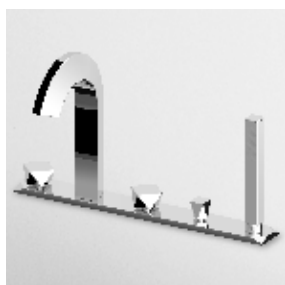

Parte incasso
Built-in part

R99503

RUBINETTO

Incasso da 1/2\"/>

Wall valve 1/2\"/>

Parte esterna
External part

ZW5729
ZW5729.C40
ZW5729.C41

cromo - chrome
gold
brushed gold

Parte incasso
Built-in part

R99779

DEVIATORE
Da incasso.
Built-in diverter.

Parte esterna
External part

Z94535
Z94535.C40
Z94535.C41

cromo - chrome
gold
brushed gold

Parte incasso
Built-in part

R99629

VASCA
Bocca di erogazione con getto a cascata.
Blade flow spout.

Z93735
Z93735.C40
Z93735.C41

cromo - chrome
gold
brushed gold

BORDO-VASCA
Batteria a 5 fori, doccia estraibile
Z94178, flessibile da 1500 mm.
5 hole bath-mixer, pull out shower
Z94178, 1500 mm flexible hose.

Struttura bordo vasca vedi pag. 380
Fixing structure see pag. 380

ZW5473
ZW5473.C40
ZW5473.C41

cromo - chrome
gold
brushed gold

NEW

DOCCIA
Termostatico incasso da 1/2",
con rubinetto d'arresto.

1/2" built-in thermostatic shower
mixer with stop valve.