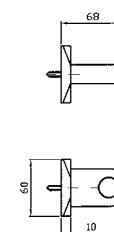

DOCCIA CON DEVIATORE 3 VIE
Termostatico incasso da 1/2" e deviatore a 3 vie con apertura/chiusura acqua.

1/2" built-in thermostatic shower mixer and 3 way diverter with water on/off function.

Parte esterna
External part

ZW5646
ZW5646.C40
ZW5646.C41

cromo - chrome
gold
brushed gold

Parte incasso
Built-in part

R97815

DEVIATORE 3 VIE
Senza apertura/chiusura acqua, uscite da 1/2".

3 way diverter without water on/off function, 1/2" outlets.

Parte esterna
External part

Z94584
Z94584.C40
Z94584.C41

cromo - chrome
gold
brushed gold

Parte incasso
Built-in part

R97835

PRESA ACQUA
Da 1/2" x 1/2" per gruppo incasso.

Wall elbow 1/2" x 1/2".

Z93806
Z93806.C40
Z93806.C41

cromo - chrome
gold
brushed gold

APPENDIDOCCIA FISSO
Per gruppo esterno.

Handshower support for exposed mixer.

Z93940
Z93940.C40
Z93940.C41

cromo - chrome
gold
brushed gold