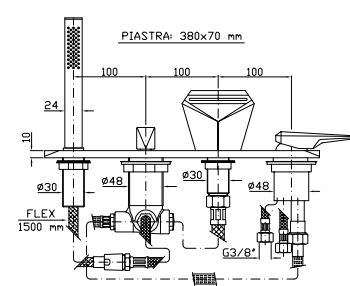

ZW1625
ZW1625.C40
ZW1625.C41

cromo - chrome
gold
brushed gold

Parte esterna
External part

Parte incasso
Built-in part

R99614

BORDO-VASCA
Miscelatore monocomando 4 fori, doccia estraibile Z94178 e flessibile da 1500 mm.

4 hole bath tub single lever mixer, pull out shower Z94178, 1500 mm flexible hose.

Struttura bordo vasca vedi pag. 380
Fixing structure see pag. 380

ZW1465
ZW1465.C40
ZW1465.C41

cromo - chrome
gold
brushed gold