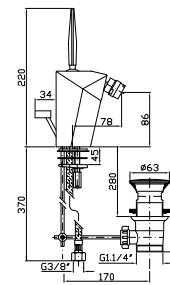

VASCA-DOCCIA
Miscelatore monocomando esterno con deviatore e completo doccia.

Exposed single lever bath-shower mixer with diverter, and handshower set.

ZW1144
ZW1144.C40
ZW1144.C41

cromo - chrome
gold
brushed gold