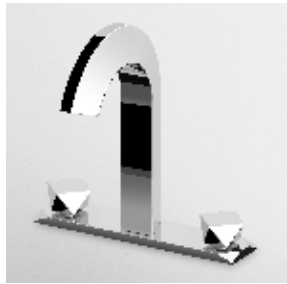

ZW1625
ZW1625.C40
ZW1625.C41

cromo - chrome
gold
brushed gold

Parte esterna
External part

Parte incasso
Built-in part

R99614

BORDO-VASCA
Miscelatore monocomando 4 fori, doccia estraibile Z94178 e flessibile da 1500 mm.

4 hole bath tub single lever mixer, pull out shower Z94178, 1500 mm flexible hose.

Struttura bordo vasca vedi pag. 380
Fixing structure see pag. 380

ZW1465
ZW1465.C40
ZW1465.C41

cromo - chrome
gold
brushed gold

DOCCIA
Miscelatore monocomando incasso.
Built-in single lever shower mixer.

Parte esterna
External part

ZW1624
ZW1624.C40
ZW1624.C41

cromo - chrome
gold
brushed gold

Parte incasso
Built-in part

R99613

LAVABO
Batteria a tre fori con flessibili di collegamento, scarico da 1/4".

ZW5715
ZW5715.C40
ZW5715.C41

cromo - chrome
gold
brushed gold

Parte incasso con corpo unico,
interasse 200 mm.

Assembled built-in part,
interaxe 200 mm.

R99500

BIDET
Batteria incasso con bocca da piano,
scarico da 1/4".