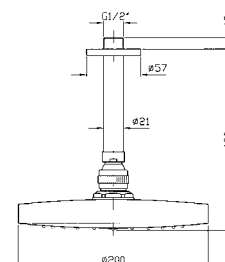

Z94182 cromo - chrome

BRACCIO DOCCIA
A parete.
Lunghezza 350 mm.

Wall mounted shower arm.
Length 350 mm.

Z93027 cromo - chrome

SOFFIONE
In ABS, a getto fisso con sistema anticalcare, Ø 200 mm.

ABS shower head, with anti-limescale system Ø 200 mm.

Z94182 cromo - chrome

BRACCIO DOCCIA
A soffitto. Lunghezza 130 mm.

Ceiling mounted shower arm.
Length 130 mm.

Z93026 cromo - chrome

SOFFIONE
In ABS, a getto fisso con sistema anticalcare, Ø 200 mm.

ABS shower head, with anti-limescale system Ø 200 mm.