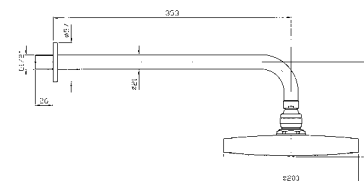

Z94182 cromo - chrome

BRACCIO DOCCIA
A parete.
Lunghezza 350 mm.

Wall mounted shower arm.
Length 350 mm.

Z93027 cromo - chrome

SOFFIONE
In ABS, a getto fisso con sistema anticalcare, Ø 200 mm.

ABS shower head, with anti-limescale system Ø 200 mm.