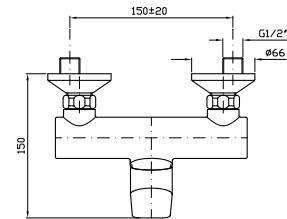

DOCCIA
Miscelatore monocomando incasso.

Built-in single lever shower mixer.

ZWN129

cromo - chrome