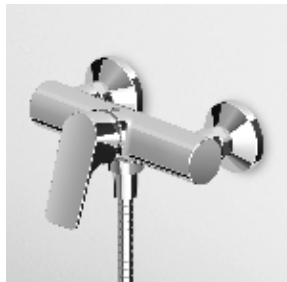

DOCCIA
Miscelatore monocomando esterno.

Exposed single lever shower mixer.

ZWN106

cromo - chrome