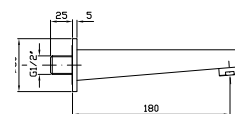

ASTA MURALE SINGOLA
Con barra da 800 mm.

Slide rail with adjustable bracket.
Length 800 mm.

Z95201

cromo - chrome