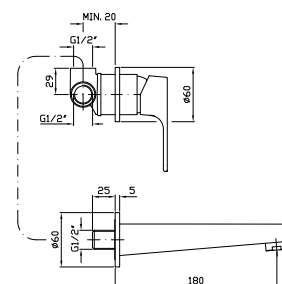

ZWN590

cromo - chrome

ZWN591

cromo - chrome

LAVABO
Miscelatore monocomando incasso due fori con aeratore.
Lunghezza bocca 180 mm.

2 hole built-in single lever basin mixer with aerator.
Spout projection 180 mm.

Parte esterna
External part

ZWN632

cromo - chrome

Parte incasso con elementi liberi, distanza variabile.

Built-in part, not assembled, variable distance.

R99499

Parte incasso con corpo unico, interasse 80 mm.

Assembled built-in part, interasse 80 mm.

R99815

BIDET
Miscelatore monocomando con aeratore, scarico da 1¼", flessibili di collegamento.

Single lever bidet mixer with aerator, 1¼" pop-up waste, flexible tails.