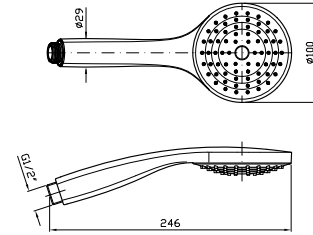

Parte esterna
External part

ZWN090

cromo - chrome

Zetasystem - corpo incasso universale
Zetasystem - universal built-in body

R97800

BOCCA
Bocca di erogazione L.180 mm.

Wall spout L.180 mm.

Z92190

Complete slide rail length 800 mm,
handshower Z94743, 1500 mm
flexible hose.

Z95206

cromo - chrome

SOFFIONE LATERALE
A getto fisso per cabine doccia, con
sistema anticalcare.

Lateral shower head, simple jet for
shower box, with anti-limescale
system.

Z92896

cromo - chrome

DOCGETTA
A getto fisso, con sistema anticalcare.

Handshower simple jet, with anti-limescale system.

Z94743

cromo - chrome

DOCGETTA
A getto fisso, con sistema anticalcare.

Handshower simple jet, with anti-limescale system.

Z94727

cromo - chrome

FLESSIBILE
In ottone.
Lunghezza 1500 mm.

Brass flexible hose.
Length 1500 mm.

Z93867

cromo - chrome

APPENDIDOCCIA DUPLEX
Da 1/2"x1/2" con forcella orientabile.
Per gruppo incasso.

Wall-mounted shower support,
1/2" hose connection.