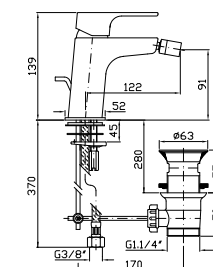

VASCA-DOCCIA
Miscelatore monocomando incasso con deviatore.

Built-in single lever bath-shower mixer with diverter.

Parte esterna
External part

ZWN134

cromo - chrome