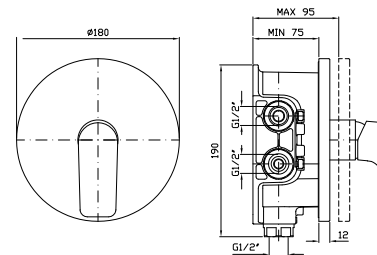

Parte esterna
External part

ZWN090

cromo - chrome

Zetasystem - corpo incasso universale
Zetasystem - universal built-in body

R97800

BOCCA
Bocca di erogazione L.180 mm.

Wall spout L.180 mm.

Z92190