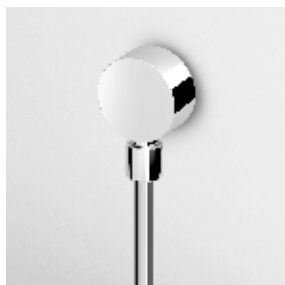

PRESA ACQUA
Da 1/2"x1/2" per gruppo incasso.

Wall elbow 1/2" x 1/2".

Z9380P

cromo - chrome