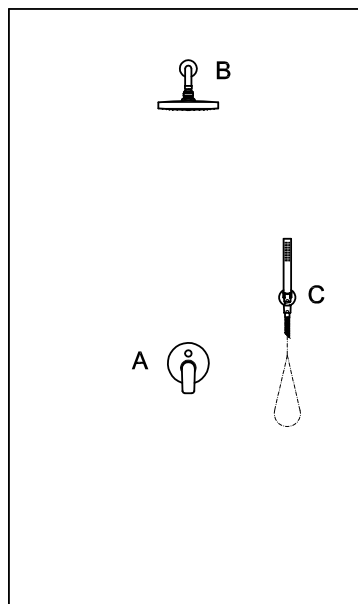

COMPOSIZIONE 2

A ZWN134
R99684

B Z94182
Z93027

C Z9397P
Z94727
Z93867

TOTALE