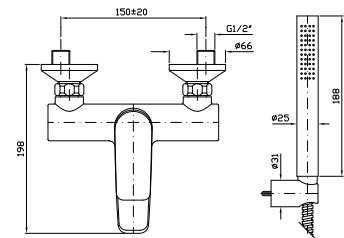

DOCCIA
Miscelatore monocomando esterno.

Exposed single lever shower mixer.

ZWN106

cromo - chrome