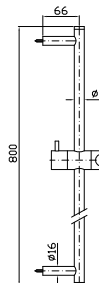

Parte esterna
External part

ZWN090

cromo - chrome

Zetasystem - corpo incasso universale
Zetasystem - universal built-in body

R97800

BOCCA
Bocca di erogazione L.180 mm.

Wall spout L.180 mm.

Z92190

cromo - chrome

ASTA MURALE SINGOLA
Con barra da 800 mm.

Slide rail with adjustable bracket.
Length 800 mm.

Z95201

cromo - chrome

COMPLETO ASTA MURALE
Con barra da 800 mm, doccetta
Z94743, flessibile da 1500 mm.

Complete slide rail length 800 mm,
handshower Z94743, 1500 mm
flexible hose.

Z95206

cromo - chrome

SOFFIONE LATERALE
A getto fisso per cabine doccia, con
sistema anticalcare.

Lateral shower head, simple jet for
shower box, with anti-limescale
system.

Z94727

cromo - chrome

FLESSIBILE
In ottone.
Lunghezza 1500 mm.

Brass flexible hose.
Length 1500 mm.

Z93867

cromo - chrome

APPENDIDOCCIA DUPLEX
Da 1/2"x1/2" con forcella orientabile.
Per gruppo incasso.

Wall-mounted shower support,
1/2" hose connection.