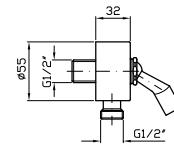

PRESA ACQUA
Da 1/2"x1/2" per gruppo incasso.

Wall elbow 1/2" x 1/2".

Z9380P

cromo - chrome