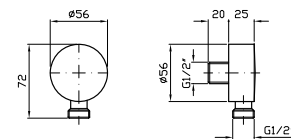

Z94727

cromo - chrome

FLESSIBILE
In ottone.
Lunghezza 1500 mm.

Brass flexible hose.
Length 1500 mm.

Z93867

cromo - chrome

APPENDIDOCCIA DUPLEX
Da 1/2"x1/2" con forcella orientabile.
Per gruppo incasso.

Wall-mounted shower support,
1/2" hose connection.

Z9397P

cromo - chrome

PRESA ACQUA
Da 1/2"x1/2" per gruppo incasso.

Wall elbow 1/2" x 1/2".

Z9380P

cromo - chrome

APPENDIDOCCIA FISSO
In ABS. Per gruppo esterno.

ABS handshower support
for exposed mixer.