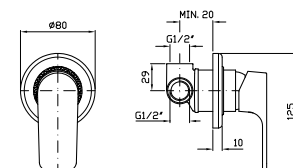

Parte incasso
Built-in part

R99499