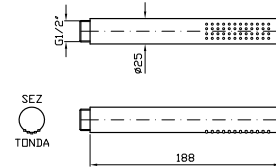

Z94727

cromo - chrome

FLESSIBILE
In ottone.
Lunghezza 1500 mm.

Brass flexible hose.
Length 1500 mm.

Z93867

cromo - chrome

APPENDIDOCCIA DUPLEX
Da 1/2"x1/2" con forcella orientabile.
Per gruppo incasso.

Wall-mounted shower support,
1/2" hose connection.