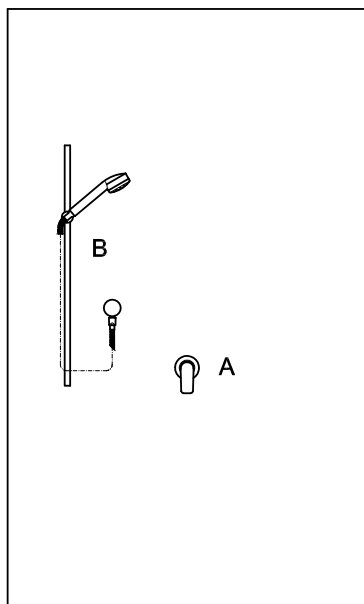

Z94182 cromo - chrome

BRACCIO DOCCIA
A soffitto. Lunghezza 300 mm.

Ceiling mounted shower arm.
Length 300 mm.

Z93024 cromo - chrome

esempi di composizioni doccia Wind

example of shower composition - Wind Collection