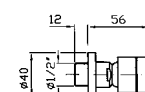

DOCCIA
Miscelatore monocomando incasso
per corpo incasso universale
Zetasystem R97800.

Built-in single lever shower mixer
for Zetasystem (R97800) - universal
built-in body.

Parte esterna
External part

ZWN090

cromo - chrome

Zetasystem - corpo incasso universale
Zetasystem - universal built-in body

R97800

BOCCA
Bocca di erogazione L.180 mm.

Wall spout L.180 mm.

Z92190

cromo - chrome

ASTA MURALE SINGOLA
Con barra da 800 mm.

Slide rail with adjustable bracket.
Length 800 mm.

Z95201

cromo - chrome

COMPLETO ASTA MURALE
Con barra da 800 mm, doccetta
Z94743, flessibile da 1500 mm.

Complete slide rail length 800 mm,
handshower Z94743, 1500 mm
flexible hose.

Z95206

cromo - chrome

SOFFIONE LATERALE
A getto fisso per cabine doccia, con
sistema anticalcare.

Lateral shower head, simple jet for
shower box, with anti-limescale
system.

Z92896

cromo - chrome