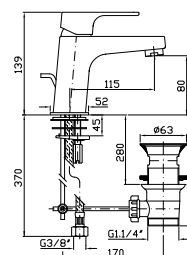

ZWN590

cromo - chrome

ZWN591

cromo - chrome

LAVABO
Miscelatore monocomando incasso due fori con aeratore.
Lunghezza bocca 180 mm.

2 hole built-in single lever basin mixer with aerator.
Spout projection 180 mm.

Parte esterna
External part

ZWN632

cromo - chrome

Parte incasso con elementi liberi, distanza variabile.

Built-in part, not assembled, variable distance.

R99499

Parte incasso con corpo unico, interasse 80 mm.