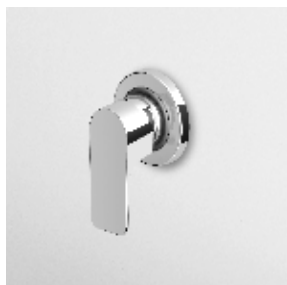

DOCCIA
Miscelatore monocomando incasso.

Built-in single lever shower mixer.

ZWN129

cromo - chrome