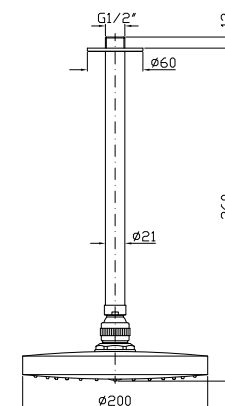

Z94182 cromo - chrome

BRACCIO DOCCIA
A parete.
Lunghezza 350 mm.

Wall mounted shower arm.
Length 350 mm.

Z93027 cromo - chrome

SOFFIONE
In ABS, a getto fisso con sistema anticalcare, Ø 200 mm.

ABS shower head, with anti-limescale system Ø 200 mm.

Z94182 cromo - chrome

BRACCIO DOCCIA
A soffitto. Lunghezza 130 mm.

Ceiling mounted shower arm.
Length 130 mm.

Z93026 cromo - chrome

SOFFIONE
In ABS, a getto fisso con sistema anticalcare, Ø 200 mm.

ABS shower head, with anti-limescale system Ø 200 mm.

Z94182 cromo - chrome

BRACCIO DOCCIA
A soffitto. Lunghezza 300 mm.

Ceiling mounted shower arm.
Length 300 mm.

Z93024 cromo - chrome

esempi di composizioni doccia Wind

example of shower composition - Wind Collection