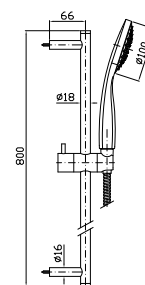

Parte esterna
External part

ZWN090

cromo - chrome

Zetasystem - corpo incasso universale
Zetasystem - universal built-in body

R97800

BOCCA
Bocca di erogazione L.180 mm.

Wall spout L.180 mm.

Z92190

cromo - chrome

ASTA MURALE SINGOLA
Con barra da 800 mm.

Slide rail with adjustable bracket.
Length 800 mm.

Z95201

cromo - chrome

COMPLETO ASTA MURALE
Con barra da 800 mm, doccetta
Z94743, flessibile da 1500 mm.

Complete slide rail length 800 mm,
handshower Z94743, 1500 mm
flexible hose.

Z95206

cromo - chrome

SOFFIONE LATERALE
A getto fisso per cabine doccia, con
sistema anticalcare.

Lateral shower head, simple jet for
shower box, with anti-limescale
system.

Z94727

cromo - chrome

FLESSIBILE
In ottone.
Lunghezza 1500 mm.

Brass flexible hose.
Length 1500 mm.

Z93867

cromo - chrome

APPENDIDOCCIA DUPLEX
Da 1/2"x1/2" con forcella orientabile.
Per gruppo incasso.

Wall-mounted shower support,
1/2" hose connection.