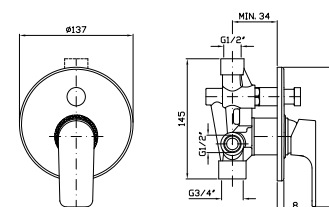

LAVABO
Miscelatore monocomando con aeratore, scarico da 1¼", flessibili di collegamento.

Single lever basin mixer with aerator, 1¼" pop-up waste, flexible tails.

Senza scarico.
Without pop-up waste.

ZWN590

cromo - chrome

ZWN591

cromo - chrome

LAVABO
Miscelatore monocomando incasso due fori con aeratore.
Lunghezza bocca 180 mm.

2 hole built-in single lever basin mixer with aerator.
Spout projection 180 mm.

Parte esterna
External part

ZWN632

cromo - chrome

Parte incasso con elementi liberi, distanza variabile.

Built-in part, not assembled, variable distance.

R99499

Parte incasso con corpo unico, interasse 80 mm.

Assembled built-in part, interasse 80 mm.

R99815

BIDET
Miscelatore monocomando con aeratore, scarico da 1¼", flessibili di collegamento.

Single lever bidet mixer with aerator, 1¼" pop-up waste, flexible tails.

ZWN347

cromo - chrome

VASCA-DOCCIA
Miscelatore monocomando incasso con deviatore.

Built-in single lever bath-shower mixer with diverter.

Parte esterna
External part

ZWN134

cromo - chrome

Parte incasso
Built-in part

R99684