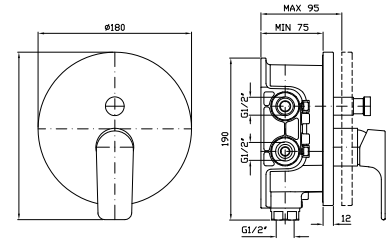

Zetasystem - corpo incasso universale
Zetasystem - universal built-in body

R97800