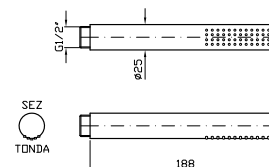

FLESSIBILE
In ottone.
Lunghezza 1500 mm.

Z93867

cromo - chrome

Brass flexible hose.
Length 1500 mm.