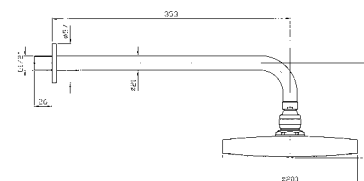

SOFFIONE
In ABS, a getto fisso con sistema anticalcare, Ø 200 mm.

ABS shower head, with anti-limescale system Ø 200 mm.

Z94182 cromo - chrome

BRACCIO DOCCIA
A soffitto. Lunghezza 130 mm.

Z93026 cromo - chrome

Ceiling mounted shower arm.
Length 130 mm.