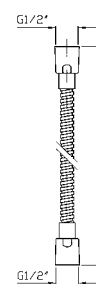

ZSN631 cromo - chrome

Parte incasso con elementi liberi, distanza variabile.

Built-in part, not assembled, variable distance.

R99499

Parte incasso con corpo unico, interasse 80 mm.

Assembled built-in part, interasse 80 mm.

cromo - chrome

Handshower simple jet, with anti-limescale system.

FLESSIBILE
In ottone.
Lunghezza 1500 mm.

Z93867

cromo - chrome

Brass flexible hose.
Length 1500 mm.

APPENDIDOCCIA DUPLEX
Da 1/2"x1/2" con forcilla orientabile.
Per gruppo incasso.

Z9397P

cromo - chrome

Wall-mounted shower support,
1/2" hose connection.

PRESA ACQUA
Da 1/2"x1/2" per gruppo incasso.

Z9380P

cromo - chrome

Wall elbow 1/2" x 1/2".

APPENDIDOCCIA FISSO
In ABS, per gruppo esterno.