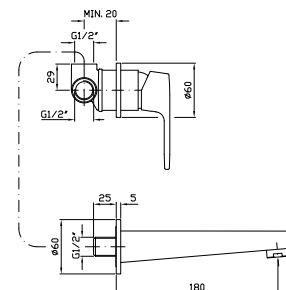

BIDET
Miscelatore monocomando con aeratore, scarico da 1¼", flessibili di collegamento.

Single lever bidet mixer with aerator, 1¼" pop-up waste, flexible tails.

ZSN304 cromo - chrome