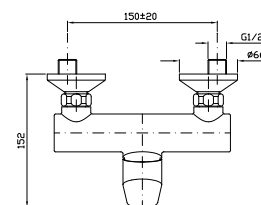

DOCCIA
Miscelatore monocomando incasso.

Built-in single lever shower mixer.

Parte esterna
External part

ZSN129

cromo - chrome