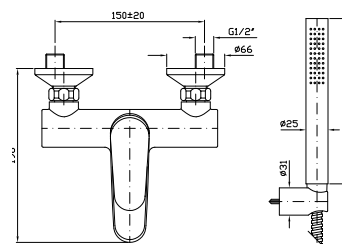

DOCCIA
Miscelatore monocomando esterno.

Exposed single lever shower mixer.

ZSN106

cromo - chrome