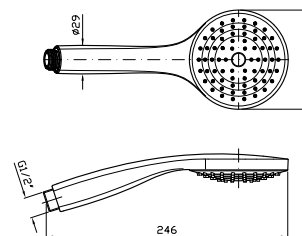

Parte esterna
 External part

ZSN090

cromo - chrome

Zetastystem - corpo incasso universale
 Zetastystem - universal built-in body

R97800

BOCCA
 Bocca di erogazione L.180 mm.

Wall spout L.180 mm.

Z92188

Complete slide rail length 800 mm,
 handshower Z94743, 1500 mm
 flexible hose.

Z95206

cromo - chrome

SOFFIONE LATERALE
 A getto fisso per cabine doccia,
 con sistema anticalcare.

Lateral shower head, simple jet for
 shower box, with anti-limescale
 system.

Z92896

cromo - chrome

DOCGETTA
A getto fisso, con sistema anticalcare.

Z94743

cromo - chrome

Handshower simple jet with anti-limescale system.

DOCGETTA
A getto fisso, con sistema anticalcare.

Z94727

cromo - chrome

Handshower simple jet, with anti-limescale system.

FLESSIBILE
In ottone.
Lunghezza 1500 mm.

Z93867

cromo - chrome

Brass flexible hose.
Length 1500 mm.

APPENDIDOCCIA DUPLEX
Da 1/2"x1/2" con forcilla orientabile.
Per gruppo incasso.