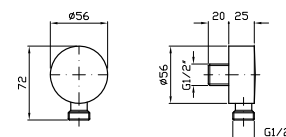

Z9397P

cromo - chrome

Wall-mounted shower support,
1/2" hose connection.

PRESA ACQUA
Da 1/2"x1/2" per gruppo incasso.

Z9380P

cromo - chrome

Wall elbow 1/2" x 1/2".

APPENDIDOCCIA FISSO
In ABS, per gruppo esterno.