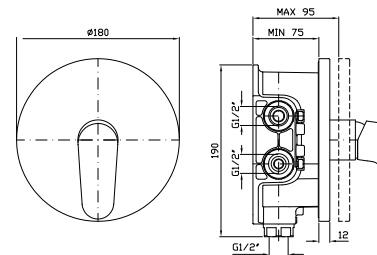

Parte esterna
 External part

ZSN090

cromo - chrome

Zetastystem - corpo incasso universale
 Zetastystem - universal built-in body

R97800

BOCCA
 Bocca di erogazione L.180 mm.

Wall spout L.180 mm.

Z92188

cromo - chrome

ASTA MURALE SINGOLA
 Con barra da 800 mm.

Slide rail with adjustable bracket.
 Length 800 mm.

Z95201

cromo - chrome

COMPLETO ASTA MURALE
 Con barra da 800 mm, doccetta
 Z94743, flessibile da 1500 mm.