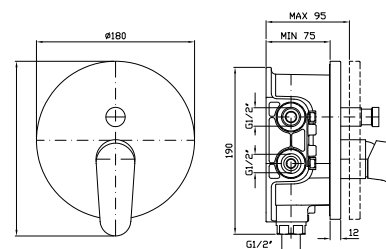

Zetasystem - corpo incasso universale
Zetasystem - universal built-in body

R97800