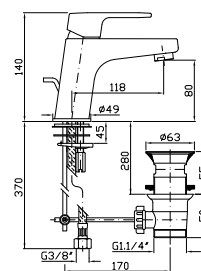

ZSN598 cromo - chrome

LAVABO
Miscelatore monocomando incasso due fori con aeratore. Lunghezza bocca 180 mm.

2 hole built-in single lever basin mixer with aerator. Spout projection 180 mm.

Parte esterna
External part

ZSN631 cromo - chrome

Parte incasso con elementi liberi, distanza variabile.

Built-in part, not assembled, variable distance.

R99499

Parte incasso con corpo unico, interasse 80 mm.

Assembled built-in part, interasse 80 mm.