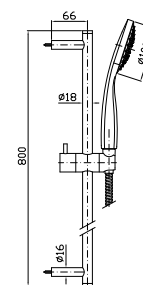

Parte esterna
 External part

ZSN090

cromo - chrome

Zetastystem - corpo incasso universale
 Zetastystem - universal built-in body

R97800

BOCCA
 Bocca di erogazione L.180 mm.

Wall spout L.180 mm.

Z92188

cromo - chrome

ASTA MURALE SINGOLA
 Con barra da 800 mm.

Slide rail with adjustable bracket.
 Length 800 mm.

Z95201

cromo - chrome

COMPLETO ASTA MURALE
 Con barra da 800 mm, doccetta
 Z94743, flessibile da 1500 mm.

Complete slide rail length 800 mm,
 handshower Z94743, 1500 mm
 flexible hose.

Z95206

cromo - chrome

SOFFIONE LATERALE
 A getto fisso per cabine doccia,
 con sistema anticalcare.

Lateral shower head, simple jet for
 shower box, with anti-limescale
 system.