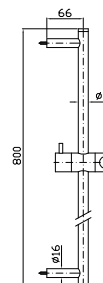

Parte esterna
 External part

ZSN090

cromo - chrome

Zetastystem - corpo incasso universale
 Zetastystem - universal built-in body

R97800

BOCCA
 Bocca di erogazione L.180 mm.

Wall spout L.180 mm.

Z92188

cromo - chrome

ASTA MURALE SINGOLA
 Con barra da 800 mm.

Slide rail with adjustable bracket.
 Length 800 mm.

Z95201

cromo - chrome

COMPLETO ASTA MURALE
 Con barra da 800 mm, doccetta
 Z94743, flessibile da 1500 mm.

Complete slide rail length 800 mm,
 handshower Z94743, 1500 mm
 flexible hose.

Z95206

cromo - chrome

SOFFIONE LATERALE
 A getto fisso per cabine doccia,
 con sistema anticalcare.

Lateral shower head, simple jet for
 shower box, with anti-limescale
 system.