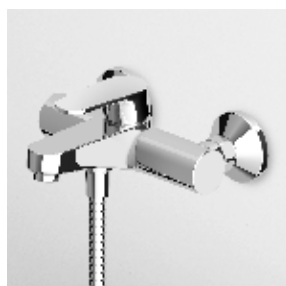

R99815

BIDET
Miscelatore monocomando con aeratore, scarico da 1¼", flessibili di collegamento.

Single lever bidet mixer with aerator, 1¼" pop-up waste, flexible tails.

ZSN304 cromo - chrome

VASCA-DOCCIA
Miscelatore monocomando incasso con deviatore.

Built-in single lever bath-shower mixer with diverter.

Parte esterna
External part

ZSN134 cromo - chrome

Parte incasso
Built-in part

R99684

VASCA-DOCCIA
Miscelatore monocomando incasso
con deviatore per corpo incasso
universale Zetasystem R97800.

Built-in single lever bath-shower
mixer with diverter for Zetasystem
(R97800) - universal built-in body.

Parte esterna
External part

ZSN096

cromo - chrome

Zetasystem - corpo incasso universale
Zetasystem - universal built-in body

R97800

VASCA-DOCCIA
Miscelatore monocomando esterno
con deviatore, aeratore, completo
doccia.

Exposed single lever
bath-shower mixer with diverter,
aerator, handshower set.

ZSN108

cromo - chrome

DOCCIA
Miscelatore monocomando esterno.