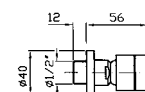

DOCCIA
Miscelatore monocomando incasso
per corpo incasso universale
Zetastystem R97800.

Built-in single lever shower mixer
for Zetastystem (R97800) - universal
built-in body.

Parte esterna
External part

ZSN090

cromo - chrome

Zetastystem - corpo incasso universale
Zetastystem - universal built-in body

R97800

BOCCA
Bocca di erogazione L.180 mm.

Wall spout L.180 mm.

Z92188

cromo - chrome

ASTA MURALE SINGOLA
Con barra da 800 mm.

Slide rail with adjustable bracket.
Length 800 mm.

Z95201

cromo - chrome

COMPLETO ASTA MURALE
Con barra da 800 mm, doccetta
Z94743, flessibile da 1500 mm.

Complete slide rail length 800 mm,
handshower Z94743, 1500 mm
flexible hose.

Z95206

cromo - chrome

SOFFIONE LATERALE
A getto fisso per cabine doccia,
con sistema anticalcare.

Lateral shower head, simple jet for
shower box, with anti-limescale
system.

Z92896

cromo - chrome