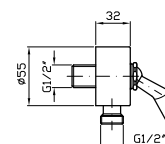

cromo - chrome

Handshower simple jet, with anti-limescale system.

FLESSIBILE
In ottone.
Lunghezza 1500 mm.

Z93867

cromo - chrome

Brass flexible hose.
Length 1500 mm.

APPENDIDOCCIA DUPLEX
Da 1/2"x1/2" con forcilla orientabile.
Per gruppo incasso.

Z9397P

cromo - chrome

Wall-mounted shower support,
1/2" hose connection.

PRESA ACQUA
Da 1/2"x1/2" per gruppo incasso.

Z9380P

cromo - chrome

Wall elbow 1/2" x 1/2".

APPENDIDOCCIA FISSO
In ABS, per gruppo esterno.