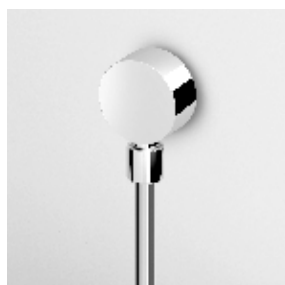

Built-in single lever bath-shower
mixer with diverter for Zetasystem
(R97800) - universal built-in body.

Parte esterna
External part

ZSN096

cromo - chrome

Zetasystem - corpo incasso universale
Zetasystem - universal built-in body

Exposed single lever shower mixer.

ZSN106

cromo - chrome

DOCCIA
Miscelatore monocomando incasso.

Built-in single lever shower mixer.

Parte esterna
External part

ZSN129

cromo - chrome

cromo - chrome

Handshower simple jet, with anti-limescale system.

FLESSIBILE
In ottone.
Lunghezza 1500 mm.

Z93867

cromo - chrome

Brass flexible hose.
Length 1500 mm.

APPENDIDOCCIA DUPLEX
Da 1/2"x1/2" con forcilla orientabile.
Per gruppo incasso.

Z9397P

cromo - chrome

Wall-mounted shower support,
1/2" hose connection.

PRESA ACQUA
Da 1/2"x1/2" per gruppo incasso.

Z9380P

cromo - chrome

Wall elbow 1/2" x 1/2".

APPENDIDOCCIA FISSO
In ABS, per gruppo esterno.