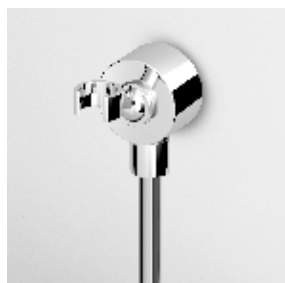

Built-in single lever bath-shower
mixer with diverter for Zetasystem
(R97800) - universal built-in body.

Parte esterna
External part

ZSN096

cromo - chrome

Zetasystem - corpo incasso universale
Zetasystem - universal built-in body

Exposed single lever shower mixer.

ZSN106

cromo - chrome

DOCCIA
Miscelatore monocomando incasso.

Built-in single lever shower mixer.

Parte esterna
External part

ZSN129

cromo - chrome

cromo - chrome

Handshower simple jet, with anti-limescale system.

FLESSIBILE
In ottone.
Lunghezza 1500 mm.

Z93867

cromo - chrome

Brass flexible hose.
Length 1500 mm.

APPENDIDOCCIA DUPLEX
Da 1/2"x1/2" con forcilla orientabile.
Per gruppo incasso.

Z9397P

cromo - chrome

Wall-mounted shower support,
1/2" hose connection.

PRESA ACQUA
Da 1/2"x1/2" per gruppo incasso.

Z9380P

cromo - chrome

Wall elbow 1/2" x 1/2".

APPENDIDOCCIA FISSO
In ABS, per gruppo esterno.