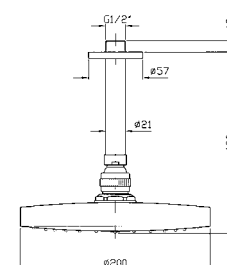

Z9397P

cromo - chrome

Wall-mounted shower support,
1/2" hose connection.

PRESA ACQUA
Da 1/2"x1/2" per gruppo incasso.

Z9380P

cromo - chrome

Wall elbow 1/2" x 1/2".

APPENDIDOCCIA FISSO
In ABS, per gruppo esterno.

ABS shower head, with anti-limescale system Ø 200 mm.

Z94182 cromo - chrome

BRACCIO DOCCIA
A parete.
Lunghezza 350 mm.

Z93027 cromo - chrome

Wall mounted shower arm.
Length 350 mm.

SOFFIONE
In ABS, a getto fisso con sistema anticalcare, Ø 200 mm.

ABS shower head, with anti-limescale system Ø 200 mm.

Z94182 cromo - chrome

BRACCIO DOCCIA
A soffitto. Lunghezza 130 mm.

Z93026 cromo - chrome

Ceiling mounted shower arm.
Length 130 mm.

SOFFIONE
In ABS, a getto fisso con sistema anticalcare, Ø 200 mm.

ABS shower head, with anti-limescale system Ø 200 mm..

Z94182 cromo - chrome

BRACCIO DOCCIA
A soffitto. Lunghezza 300 mm.

Z93024 cromo - chrome

Ceiling mounted shower arm.
Length 300 mm.