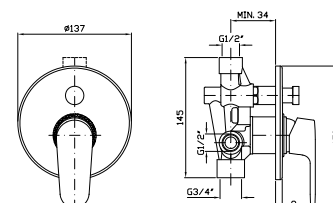

ZSN598 cromo - chrome

LAVABO
Miscelatore monocomando incasso due fori con aeratore. Lunghezza bocca 180 mm.

2 hole built-in single lever basin mixer with aerator. Spout projection 180 mm.

Parte esterna
External part

Built-in single lever bath-shower mixer with diverter.

Parte esterna
External part

ZSN134 cromo - chrome

Parte incasso
Built-in part

R99684

VASCA-DOCCIA
Miscelatore monocomando incasso
con deviatore per corpo incasso
universale Zetasystem R97800.