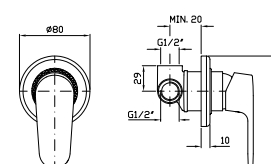

Parte incasso
Built-in part

R99499