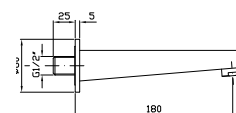

Parte esterna
 External part

ZSN090

cromo - chrome

Zetastystem - corpo incasso universale
 Zetastystem - universal built-in body

R97800

BOCCA
 Bocca di erogazione L.180 mm.

Wall spout L.180 mm.

Z92188

cromo - chrome

ASTA MURALE SINGOLA
 Con barra da 800 mm.

Slide rail with adjustable bracket.
 Length 800 mm.

Z95201

cromo - chrome

COMPLETO ASTA MURALE
 Con barra da 800 mm, doccetta
 Z94743, flessibile da 1500 mm.