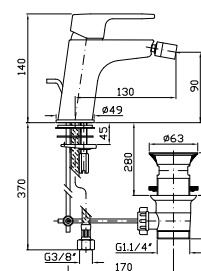

VASCA-DOCCIA
Miscelatore monocomando incasso con deviatore.

Built-in single lever bath-shower mixer with diverter.

Parte esterna
External part

ZSN134 cromo - chrome