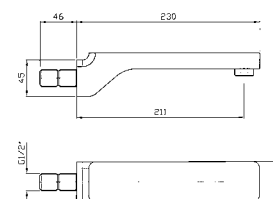

Wall spout L. 200 mm.

Z92094
Z92094.C8 cromo - chrome
nickel

BOCCA
Bocca di erogazione L. 230 mm.

Wall spout L. 230 mm.

Z92091
Z92091.C8 cromo - chrome
nickel

DOCCIA
Termostatico incasso da 1/2", con rubinetto d'arresto per corpo incasso universale Zetasystem R97800.