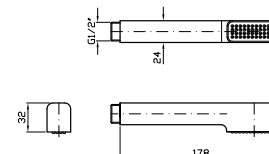

FLESSIBILE
In ottone.
Lunghezza 1500 mm.

Brass flexible hose.
Length 1500 mm.

Z93867 cromo - chrome
Z93867.C8 nickel