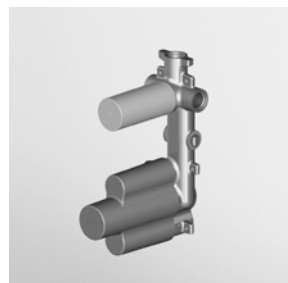

Z94592
Z94592.C8

cromo - chrome
nickel

Parte incasso
Built-in part

R97830

DOCCIA CON DEVIATORE 3 VIE
 Termostatico incasso da 1/2" e deviatore a 3 vie con apertura/chiusura acqua.

1/2" built-in thermostatic shower mixer and 3 way diverter with water on/off function.

Parte esterna
 External part

ZP7646
 ZP7646.C8

cromo - chrome
 nickel

Parte incasso
 Built-in part

R97815

DEVIATORE 3 VIE
 Senza apertura/chiusura acqua, uscite da 1/2" .

3 way diverter without water on/off function, 1/2" outlets.

Parte esterna
 External part

Z94592
 Z94592.C8

cromo - chrome
 nickel

Parte incasso
 Built-in part

R97835

RUBINETTO D'ARRESTO
 Incasso da 1/2" x 1/2" .

1/2" wall valve.

Parte esterna
 External part