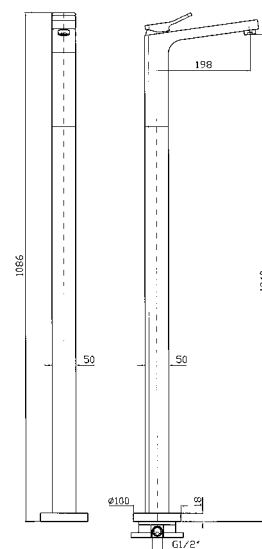

VASCA-DOCCIA
Miscelatore monocomando incasso con deviatore.

Built-in single lever bath shower mixer with diverter.

Parte esterna
External part

ZP7613
ZP7613.C8

cromo - chrome
nickel