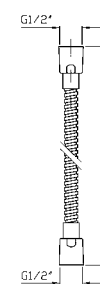

4 hole bath tub single lever mixer,
 pull-out handshower Z94725,
 1500 mm flexible hose.

Struttura bordo vasca vedi pag. 380
 Fixing structure see pag. 380

ZP7168
 ZP7168.C8

cromo - chrome
 nickel

Per versione C8, doccetta Z94177
 For C8 finishes, handshower Z94177

Per versione C8, doccetta Z94177
For C8 finishes, handshower Z94177

Parte esterna
External part

ZP7622
ZP7622.C8 cromo - chrome
nickel

Parte incasso.
Built-in part.

R99676

BOCCA
Bocca di erogazione L. 200 mm.

Complete slide rail length 800 mm, handshower Z94725, 1500 mm flexible hose.

Z95213 cromo - chrome
Z95213.C8 nickel

Per versione C8, doccetta Z94177
For C8 finishes, handshower Z94177

DOCGETTA
A getto fisso, con sistema anticalcare.

Handshower simple jet with anti-limescale system.

Z94725 cromo - chrome

FLESSIBILE
In ottone.
Lunghezza 1500 mm.

Brass flexible hose.
Length 1500 mm.

Z93867 cromo - chrome
Z93867.C8 nickel

PORTA SAPONE
A muro con piattino in ceramica.