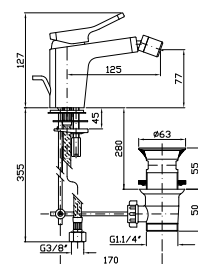

LAVABO
Miscelatore monocomando incasso con aeratore.

Built-in single lever basin mixer with aerator.

Parte esterna
External part

ZP7292
ZP7292.C8

cromo - chrome
nickel