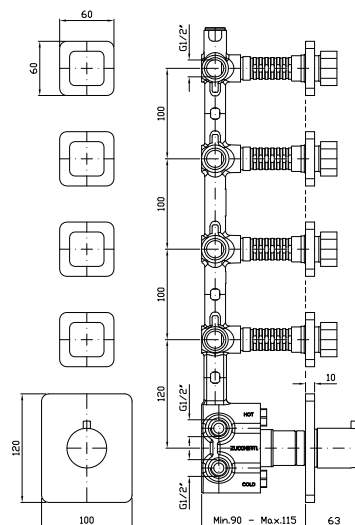

R97823

DOCCIA CON DEVIATORE 2 VIE
Termostatico incasso da 1/2"
e deviatore a 2 vie con
apertura/chiusura acqua.

1/2" built-in thermostatic shower
mixer and 2 way diverter with water
on/off function.

Parte esterna
External part