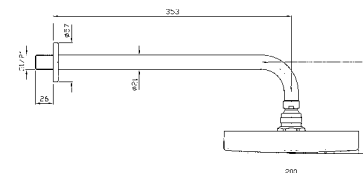

Exposed single lever shower mixer.

ZP7069
ZP7069.C8

cromo - chrome
nickel

Lateral shower head, simple jet,
for shower box, with anti-limescale
system.

Z92899
Z92899.C8

cromo - chrome
nickel

ABS shower head with anti-limescale
system, 200x200 mm.

Z94183
Z94183.C8

cromo - chrome
nickel

Wall mounted shower arm.
Length 350 mm.

Z93027
Z93027.C8

cromo - chrome
nickel

ABS shower head with
anti-limescale system, 200x200 mm.

Z94183
Z94183.C8

cromo - chrome
nickel

Ceiling mounted shower arm.
Length 130 mm.

Z93026
Z93026.C8

cromo - chrome
nickel