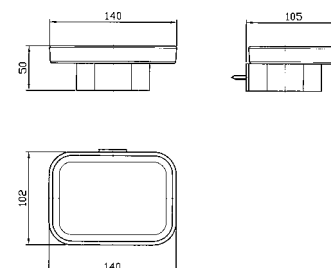

PORTA BICCHIERE
A muro con bicchiere in ceramica.

Ceramic wall tumbler holder.

ZAC713 cromo - chrome
ZAC713.C8 nickel