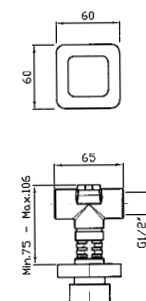

DOCCIA CON DEVIATORE 3 VIE
Termostatico incasso da 1/2" e deviatore a 3 vie con apertura/chiusura acqua.

1/2" built-in thermostatic shower mixer and 3 way diverter with water on/off function.

Parte esterna
External part

ZP7646
ZP7646.C8

cromo - chrome
nickel

Parte incasso
Built-in part

R97815

DEVIATORE 3 VIE
Senza apertura/chiusura acqua, uscite da 1/2" .

3 way diverter without water on/off function, 1/2" outlets.

Parte esterna
External part

Z94592
Z94592.C8

cromo - chrome
nickel

Parte incasso
Built-in part

R97835

RUBINETTO D'ARRESTO
Incasso da 1/2" x 1/2" .

1/2" wall valve.

Parte esterna
External part

ZP7729
ZP7729.C8

cromo - chrome
nickel

Parte incasso
Built-in part

R99779