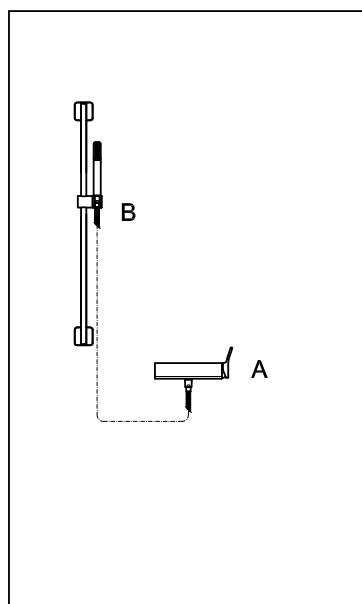

COMPOSIZIONE 3

A ZP7069

B Z95213

TOTALE