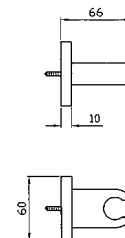

ASTA MURALE SINGOLA
Con barra da 800 mm.
Slide rail with adjustable bracket.
Length 800 mm.

Z95214
Z95214.C8

cromo - chrome
nickel