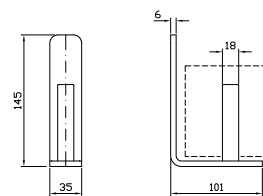

PORTA SCOPINO

WC brush set, free-standing.

ZAC355
ZAC355.C8

cromo - chrome
nickel