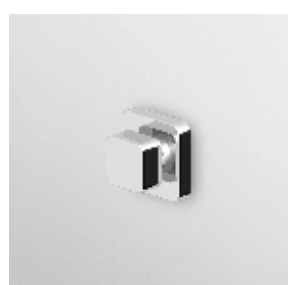

Parte esterna
 External part

Z94592
 Z94592.C8

cromo - chrome
 nickel

Parte incasso
 Built-in part

R97835

RUBINETTO D'ARRESTO
 Incasso da 1/2" x 1/2" .

1/2" wall valve.

Parte esterna
 External part