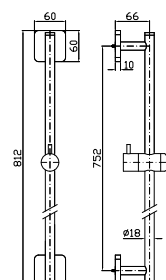

4 hole bath tub single lever mixer,
 pull-out handshower Z94725,
 1500 mm flexible hose.

Struttura bordo vasca vedi pag. 380
 Fixing structure see pag. 380

ZP7168
 ZP7168.C8

cromo - chrome
 nickel

Per versione C8, doccetta Z94177
 For C8 finishes, handshower Z94177

Per versione C8, doccetta Z94177
For C8 finishes, handshower Z94177

Parte esterna
External part

ZP7622
ZP7622.C8 cromo - chrome
nickel

Parte incasso.
Built-in part.

R99676

BOCCA
Bocca di erogazione L. 200 mm.

BRACCIO DOCCIA
A soffitto. Lunghezza 300 mm.
Ceiling mounted shower arm.
Length 300 mm.

Z94183
Z94183.C8

cromo - chrome
nickel

Z93024
Z93024.C8

cromo - chrome
nickel

PRESA ACQUA
Da 1/2"x1/2" per gruppo incasso.
Wall elbow 1/2" x 1/2".

Z93944
Z93944.C8

cromo - chrome
nickel

ASTA MURALE SINGOLA
Con barra da 800 mm.
Slide rail with adjustable bracket.
Length 800 mm.

Z95214
Z95214.C8

cromo - chrome
nickel

NEW

COMPLETO ASTA MURALE
Con barra da 800 mm, doccetta Z94725, flessibile da 1500 mm.