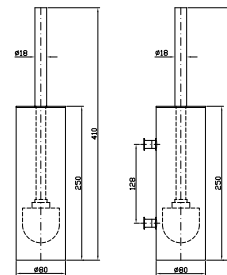

4 hole bath tub single lever mixer,
 pull-out handshower Z94725,
 1500 mm flexible hose.

Struttura bordo vasca vedi pag. 380
 Fixing structure see pag. 380

ZP7168
 ZP7168.C8

cromo - chrome
 nickel

Per versione C8, doccetta Z94177
 For C8 finishes, handshower Z94177

Per versione C8, doccetta Z94177
For C8 finishes, handshower Z94177

Parte esterna
External part

ZP7622
ZP7622.C8 cromo - chrome
nickel

Parte incasso.
Built-in part.

R99676

BOCCA
Bocca di erogazione L. 200 mm.

Wall spout L. 200 mm.

Z92094
Z92094.C8 cromo - chrome
nickel

BOCCA
Bocca di erogazione L. 230 mm.

Wall spout L. 230 mm.

Z92091
Z92091.C8 cromo - chrome
nickel

DOCCIA
Termostatico incasso da 1/2", con rubinetto d'arresto per corpo incasso universale Zetasystem R97800.

cromo - chrome
nickel

PORTA SCOPINO

WC brush set, free-standing.

ZAC355
ZAC355.C8

cromo - chrome
nickel

PORTA SCOPINO

A muro.

WC brush set, wall mounted.