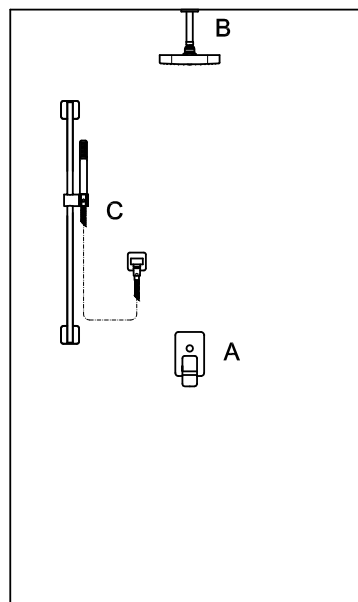

COMPOSIZIONE 2

A ZP7613
R99614

B Z94183
Z93026

C Z95213
Z93805

TOTALE