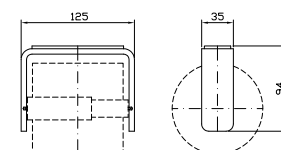

Towel holder.

ZAC750
ZAC750.C8

cromo - chrome
nickel

Lunghezza 30 cm.

Towel holder length 30 cm.

ZAC720
ZAC720.C8

cromo - chrome
nickel

Lunghezza 45 cm.

Towel holder length 45 cm.

ZAC721
ZAC721.C8

cromo - chrome
nickel

Lunghezza 55 cm.

Towel holder length 55 cm.

ZAC722
ZAC722.C8

cromo - chrome
nickel

Hook.

ZAC751
ZAC751.C8

cromo - chrome
nickel

Toilet paper holder.

ZAC730
ZAC730.C8

cromo - chrome
nickel