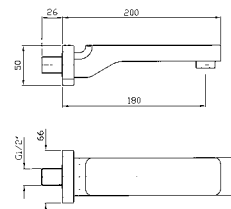

Per versione C8, doccetta Z94177
For C8 finishes, handshower Z94177

Parte esterna
External part

ZP7622
ZP7622.C8 cromo - chrome
nickel

Parte incasso.
Built-in part.

R99676

BOCCA
Bocca di erogazione L. 200 mm.

Wall spout L. 200 mm.

Z92094
Z92094.C8 cromo - chrome
nickel

BOCCA
Bocca di erogazione L. 230 mm.

Wall spout L. 230 mm.

Z92091
Z92091.C8 cromo - chrome
nickel

DOCCIA
Termostatico incasso da 1/2", con rubinetto d'arresto per corpo incasso universale Zetasystem R97800.