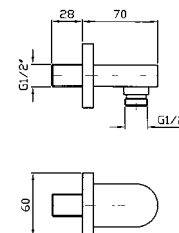

APPENDIDOCCIA DUPLEX
Da 1/2"x1/2" per gruppo incasso.
Wall-mounted shower support, 1/2" hose connection.

Z93938
Z93938.C8

cromo - chrome
nickel