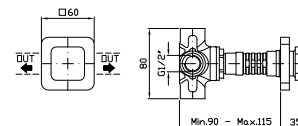

NEW

DOCCIA
Termostatico incasso da 1/2",
con 4 rubinetti d'arresto.

1/2" built-in thermostatic shower
mixer with 4 stop valves.

Parte esterna
External part

ZP7662
ZP7662.C8

cromo - chrome
nickel

Parte incasso
Built-in part

R97823

DOCCIA CON DEVIATORE 2 VIE
Termostatico incasso da 1/2"
e deviatore a 2 vie con
apertura/chiusura acqua.

1/2" built-in thermostatic shower
mixer and 2 way diverter with water
on/off function.

Parte esterna
External part

ZP7646
ZP7646.C8

cromo - chrome
nickel

Parte incasso
Built-in part

R97810

DEVIATORE 2 VIE
Senza apertura/chiusura acqua,
uscite da 1/2".

2 way diverter without water on/off
function, 1/2" outlets.

Parte esterna
External part

Z94592
Z94592.C8

cromo - chrome
nickel

Parte incasso
Built-in part

R97830