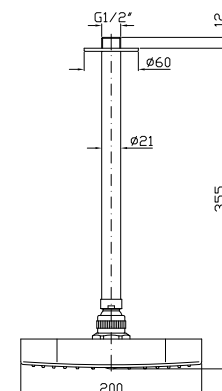

Per versione C8, doccetta Z94177
For C8 finishes, handshower Z94177

Parte esterna
External part

ZP7622
ZP7622.C8 cromo - chrome
nickel

Parte incasso.
Built-in part.

R99676

BOCCA
Bocca di erogazione L. 200 mm.

Ceiling mounted shower arm.
Length 130 mm.

Z93026
Z93026.C8

cromo - chrome
nickel

SOFFIONE
In ABS, a getto fisso con sistema anticalcare, 200x200 mm.

ABS shower head with anti-limescale system, 200x200 mm.

BRACCIO DOCCIA
A soffitto. Lunghezza 300 mm.
Ceiling mounted shower arm.
Length 300 mm.

Z94183
Z94183.C8

cromo - chrome
nickel

Z93024
Z93024.C8

cromo - chrome
nickel

PRESA ACQUA
Da 1/2"x1/2" per gruppo incasso.
Wall elbow 1/2" x 1/2".