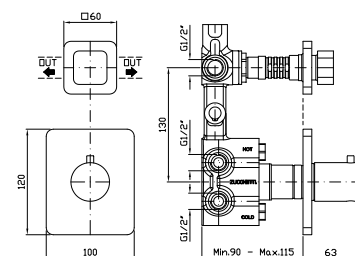

DEVIATORE 2 VIE
Senza apertura/chiusura acqua,
uscite da 1/2".

2 way diverter without water on/off
function, 1/2" outlets.

Parte esterna
External part

Z94592
Z94592.C8

cromo - chrome
nickel