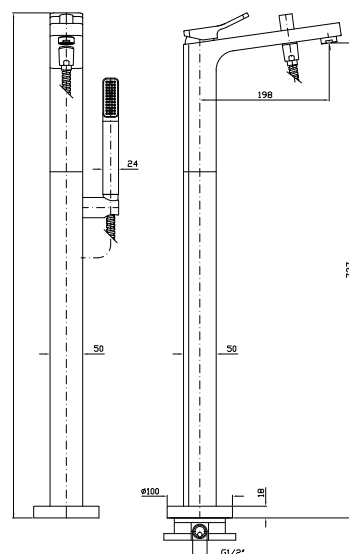

Parte incasso.
Built-in part.

R99676