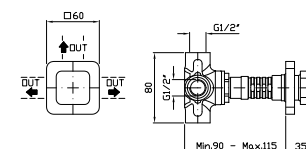

Parte esterna
 External part

Z94592
 Z94592.C8

cromo - chrome
 nickel

Parte incasso
 Built-in part

R97835

RUBINETTO D'ARRESTO
 Incasso da 1/2" x 1/2" .

1/2" wall valve.

Parte esterna
 External part