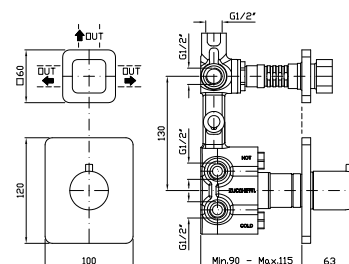

DEVIATORE 3 VIE
Senza apertura/chiusura acqua, uscite da 1/2" .

3 way diverter without water on/off function, 1/2" outlets.

Parte esterna
External part

Z94592
Z94592.C8

cromo - chrome
nickel