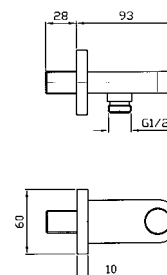

APPENDIDOCCIA FISSO
Per gruppo esterno.
Handshower support for exposed mixer.

Z93944
Z93944.C8

cromo - chrome
nickel