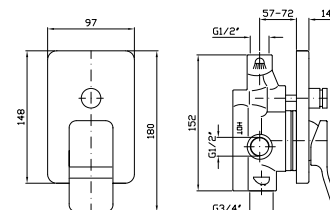

VASCA-DOCCIA
Miscelatore monocomando incasso con deviatore per corpo incasso universale Zetasystem R97800.

Built-in single lever bath shower mixer with diverter for Zetasystem (R97800) - universal built-in body.

Parte esterna
External part

ZP7096
ZP7096.C8

cromo - chrome
nickel