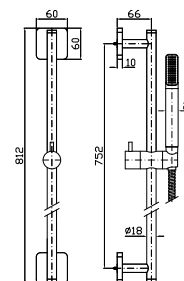

DOCGETTA
A getto fisso, con sistema anticalcare.

Handshower simple jet with anti-limescale system.

Z94725 cromo - chrome