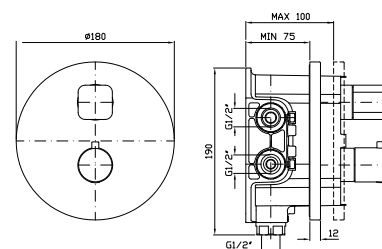

Zetasystem - corpo incasso universale
Zetasystem - universal built-in body R97800