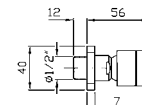

SOFFIONE
In ABS, a getto fisso con sistema
anticalcare, 200x200 mm.

ABS shower head with anti-limescale
system, 200x200 mm.

Z94183
Z94183.C8

cromo - chrome
nickel