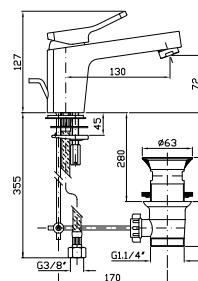

LAVABO
Miscelatore monocomando con aeratore, scarico da 1¼", flessibili di collegamento.

Single lever basin mixer with aerator, 1¼" pop-up waste, flexible tails.

Prolungamento 100 mm
Extension kit 100 mm

ZP7232
ZP7232.C8

cromo - chrome
nickel

R99524
R99524.C8

cromo - chrome
nickel