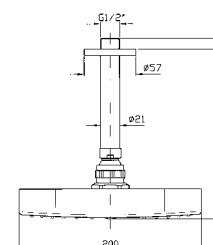

Exposed single lever shower mixer.

ZP7069
ZP7069.C8

cromo - chrome
nickel

Lateral shower head, simple jet,
for shower box, with anti-limescale
system.

Z92899
Z92899.C8

cromo - chrome
nickel

ABS shower head with anti-limescale
system, 200x200 mm.

Z94183
Z94183.C8

cromo - chrome
nickel

Wall mounted shower arm.
Length 350 mm.

Z93027
Z93027.C8

cromo - chrome
nickel

ABS shower head with
anti-limescale system, 200x200 mm.

Z94183
Z94183.C8

cromo - chrome
nickel

Ceiling mounted shower arm.
Length 130 mm.

Z93026
Z93026.C8

cromo - chrome
nickel