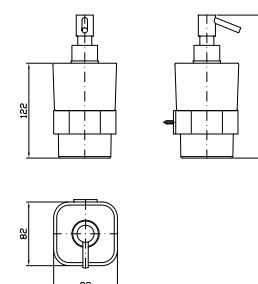

Per versione C8, doccetta Z94177
For C8 finishes, handshower Z94177

Parte esterna
External part

ZP7622
ZP7622.C8 cromo - chrome
nickel

Parte incasso.
Built-in part.

R99676

BOCCA
Bocca di erogazione L. 200 mm.

Handshower simple jet with anti-limescale system.

Z94725 cromo - chrome

FLESSIBILE
In ottone.
Lunghezza 1500 mm.

Brass flexible hose.
Length 1500 mm.

Z93867 cromo - chrome
Z93867.C8 nickel

PORTA SAPONE
A muro con piattino in ceramica.

Ceramic wall soap dish.

ZAC710 cromo - chrome
ZAC710.C8 nickel

PORTA BICCHIERE
A muro con bicchiere in ceramica.

Ceramic wall tumbler holder.

ZAC713 cromo - chrome
ZAC713.C8 nickel

DISPENSER
A muro con contenitore in ceramica.

Ceramic wall mounted soap dispenser.

ZAC715 cromo - chrome
ZAC715.C8 nickel

PORTA SALVIETTE

Towel holder.

ZAC750
ZAC750.C8

cromo - chrome
nickel

PORTA SALVIETTE

Lunghezza 30 cm.