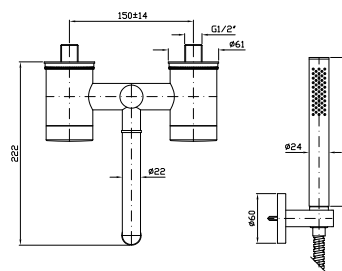

VASCA
Free standing con deviatore, doccetta, flessibile da 1500 mm. Lunghezza bocca 175 mm.

Free standing bath mixer with shower set and pillars. Spout projection 175 mm.

Parte esterna
External part

ZSA275.CC
ZSA275.C-
ZSA275.C8C8
ZSA275.C8-

ZSV275.CC
ZSV275.C-
ZSV275.C8C8
ZSV275.C8-