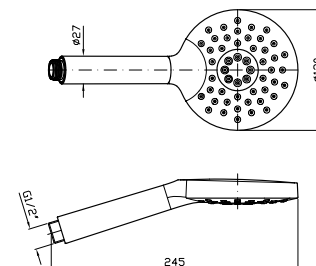

DOCGETTA
A getto fisso in ottone, con sistema anticalcare.

Brass handshower simple jet, with anti-limescale system.

Z94177
Z94177.C8

cromo - chrome
nickel