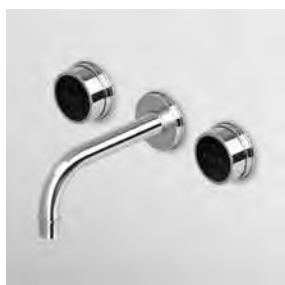

ZSA402.CC  
ZSA402.C-  
ZSA402.C8C8  
ZSA402.C8-

ZSV402.CC  
ZSV402.C-  
ZSV402.C8C8  
ZSV402.C8-

**LAVABO**  
Batteria incasso a 3 fori con aeratore. Lunghezza bocca 220 mm.

3 hole built-in basin mixer, with aerator. Spout projection 220 mm.

ZSA670.CC  
ZSA670.C-  
ZSA670.C8C8  
ZSA670.C8-

ZSV670.CC  
ZSV670.C-  
ZSV670.C8C8  
ZSV670.C8-

Parte esterna  
External part

Parte incasso con elementi liberi, distanza variabile.

Built-in part, not assembled, variable distance.

R99504

Parte incasso con corpo unico, interasse 200 mm.

Assembled built-in part, interasse 200 mm.

R99500

**LAVABO**  
Batteria incasso a 3 fori con aeratore. Lunghezza bocca 175 mm.

3 hole built-in basin mixer, with aerator. Spout projection 175 mm.