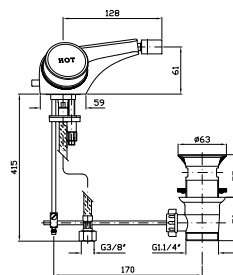

BIDET
Batteria incasso con bocca da piano, scarico da 1¼".

Built-in bidet mixer with deck-mounted spout, 1¼" pop-up waste.

Parte esterna
External part

ZSA751.CC
ZSA751.C-
ZSA751.C8C8
ZSA751.C8-

ZSV751.CC
ZSV751.C-
ZSV751.C8C8
ZSV751.C8-