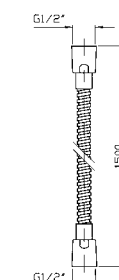

PVC flexible hose silver effect.  
Length 1500 mm.

Z94130

argento - silver

**FLESSIBILE**  
In ottone.  
Lunghezza 1500 mm.

Brass flexible hose.  
Length 1500 mm.

Z93867.C8

nickel

**PORTA SAPONE**  
A muro con piattino in ceramica.