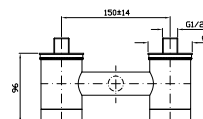

SOFFIONE LATERALE
A getto fisso per cabine doccia, con sistema anticalcare.

Z92896
Z92896.C8

cromo - chrome
nickel

Lateral shower head, simple jet,
for shower box, with anti-limescale
system.