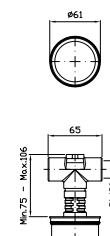

Parte incasso  
Built-in part

R99503

**RUBINETTO**  
Incasso da 1/2\".

1/2" wall valve.

ZSA729.CC  
ZSA729.C-  
ZSA729.C8C8  
ZSA729.C8-

Parte esterna  
External part

ZSV729.CC  
ZSV729.C-  
ZSV729.C8C8  
ZSV729.C8-