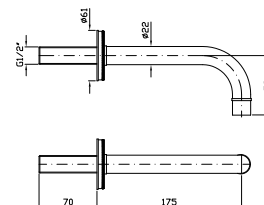

BOCCA
Bocca di erogazione L.220 mm.

Wall spout L.220 mm.

Z92191 cromo - chrome
Z92191.C8 nickel

Versione con rosone decorato
Version with embossed flange

Z92192 cromo - chrome
Z92192.C8 nickel

Versione con rosone liscio
Version with smooth flange