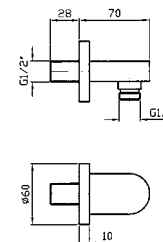

ASTA MURALE SINGOLA
Con barra da 800 mm.

Slide rail with adjustable bracket.
Length 800 mm.

Z95201
Z95201.C8

cromo - chrome
nickel