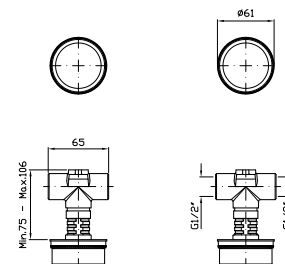

Parte incasso
Built-in part

R99503