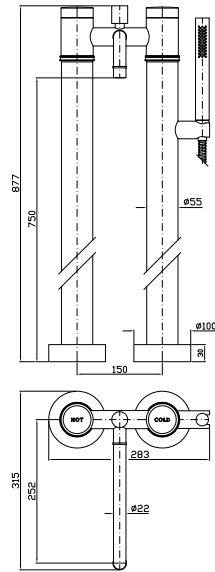

Free standing bath mixer with shower set and pillars. Spout projection 175 mm.

Parte esterna  
 External part

ZSA275.CC  
 ZSA275.C-  
 ZSA275.C8C8  
 ZSA275.C8-

ZSV275.CC  
 ZSV275.C-  
 ZSV275.C8C8  
 ZSV275.C8-

Parte incasso  
 Built-in part

R99657

**VASCA**

Free standing con deviatore, doccetta, flessibile da 1500 mm. Lunghezza bocca 220 mm.

Free standing bath mixer with shower set and pillars. Spout projection 220 mm.

ZSA274.CC  
ZSA274.C-  
ZSA274.C8C8  
ZSA274.C8-

ZSV274.CC  
ZSV274.C-  
ZSV274.C8C8  
ZSV274.C8-

Parte esterna  
External part

Parte incasso  
Built-in part

R99657

**BORDO VASCA**

Batteria a 5 fori, doccia estraibile Z94177, flessibile da 1500 mm.

5 hole bath-mixer, pull out handshower Z94177, 1500 mm flexible hose.

Struttura bordo vasca vedi pag. 380  
Fixing structure see pag. 380

ZSA483.CC  
ZSA483.C-  
ZSA483.C8C8  
ZSA483.C8-

ZSV483.CC  
ZSV483.C-  
ZSV483.C8C8  
ZSV483.C8-