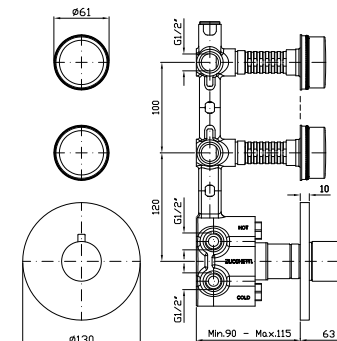

Parte incasso
Built-in part

R97821