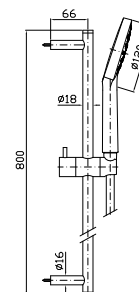

NEW

DOCGETTA
A 3 getti, con sistema anticalcare.

Handshower 3 jets, with anti-limescale system.

Z94740

cromo - chrome