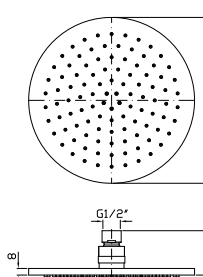

Z93024  
Z93024.C8

cromo - chrome  
nickel

**SOFFIONE**  
In ottone, a getto fisso con sistema anticalcare, Ø 200 mm e spessore 8 mm. Ispezionabile.

Z94265  
Z94265.C8

cromo - chrome  
nickel

Brass shower head with  
anti-limescale system, Ø 200 mm  
and 8 mm thickness. Inspectionable.