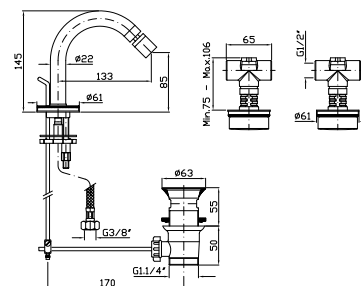

Parte incasso
Built-in part

R99503