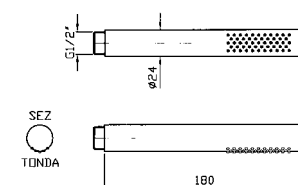

cromo - chrome

**DOCGETTA**  
A getto fisso in ottone, con sistema anticalcare.

Brass handshower simple jet, with anti-limescale system.

Z94177  
Z94177.C8

cromo - chrome  
nickel

**FLESSIBILE**  
In PVC finitura argento.  
Lunghezza 1500 mm.