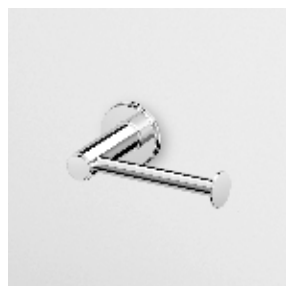

**PORTA SALVIETTE**  
Lunghezza 45 cm.  
Towel holder length 45 cm.

**ZAD321** cromo - chrome  
**ZAD321.C8** nickel  
Versione con rosone decorato  
Version with embossed flange  
**ZAD221** cromo - chrome  
**ZAD221.C8** nickel  
Versione con rosone liscio  
Version with smooth flange

**PORTA SALVIETTE**  
Lunghezza 60 cm.  
Towel holder length 60 cm.

**ZAD322** cromo - chrome  
**ZAD322.C8** nickel  
Versione con rosone decorato  
Version with embossed flange  
**ZAD222** cromo - chrome  
**ZAD222.C8** nickel  
Versione con rosone liscio  
Version with smooth flange

**APPENDIABITO**  
Hook.

**ZAD350** cromo - chrome  
**ZAD350.C8** nickel  
Versione con rosone decorato  
Version with embossed flange  
**ZAD250** cromo - chrome  
**ZAD250.C8** nickel  
Versione con rosone liscio  
Version with smooth flange

**APPENDIABITO**  
Hook.

**ZAD351** cromo - chrome  
**ZAD351.C8** nickel  
Versione con rosone decorato  
Version with embossed flange  
**ZAD251** cromo - chrome  
**ZAD251.C8** nickel  
Versione con rosone liscio  
Version with smooth flange