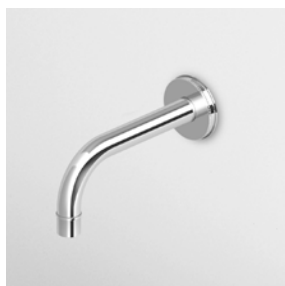

Parte incasso  
Built-in part

R99503

**RUBINETTO**  
Incasso da 1/2\".

1/2" wall valve.

ZSA729.CC  
ZSA729.C-  
ZSA729.C8C8  
ZSA729.C8-

Parte esterna  
External part

ZSV729.CC  
ZSV729.C-  
ZSV729.C8C8  
ZSV729.C8-

Parte incasso  
Built-in part

R99779

**DEVIATORE**  
Per incasso vasca-doccia.

Built-in diverter for bath-shower mixer.

Z94550 cromo - chrome  
Z94550.C8 nickel

Versione con rosone decorato  
Version with embossed flange

Parte esterna  
External part

Z94555 cromo - chrome  
Z94555.C8 nickel

Versione con rosone liscio  
Version with smooth flange

Parte incasso  
Built-in part

R99629

**BOCCA**  
Bocca di erogazione L.175 mm.

Wall spout L.175 mm.

**Z92193** cromo - chrome  
**Z92193.C8** nickel

Versione con rosone decorato  
Version with embossed flange

**Z92194** cromo - chrome  
**Z92194.C8** nickel

Versione con rosone liscio  
Version with smooth flange