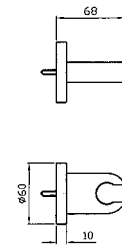

APPENDIDOCCIA DUPLEX
Da 1/2"x1/2".
Per gruppo incasso.

Wall-mounted shower support,
1/2" hose connection.

Z93936
Z93936.C8

cromo - chrome
nickel