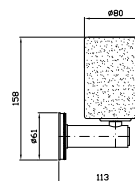

**PORTA SALVIETTE**  
Lunghezza 30 cm.  
Towel holder length 30 cm.

**ZAD320** cromo - chrome  
**ZAD320.C8** nickel  
Versione con rosone decorato  
Version with embossed flange  
**ZAD220** cromo - chrome  
**ZAD220.C8** nickel  
Versione con rosone liscio  
Version with smooth flange