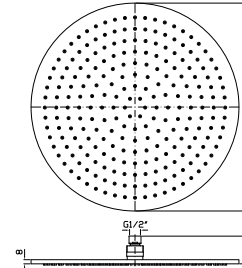

APPENDIDOCCIA FISSO
Per gruppo esterno.

Handshower support for exposed mixer.

Z93943
Z93943.C8

cromo - chrome
nickel