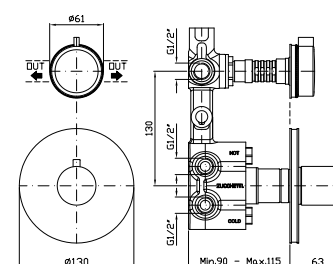

Parte esterna  
 External part

ZSA646.CC  
 ZSA646.C-  
 ZSA646.C8C8  
 ZSA646.C8-

ZSV646.CC  
 ZSV646.C-  
 ZSV646.C8C8  
 ZSV646.C8-

Parte incasso  
 Built-in part

R97810

**DEVIATORE 2 VIE**  
Senza apertura/chiusura acqua,  
uscite da 1/2".