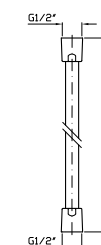

FLESSIBILE
In ottone.
Lunghezza 1500 mm.

Brass flexible hose.
Length 1500 mm.

Z93867.C8

nickel