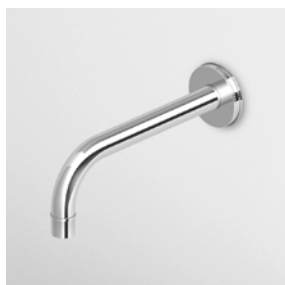

1. Flange:

The range is available with embossed flange (ZSA) or with smooth flange (ZSV).

ZSA Rosone decorato  
ZSA Embossed flange

ZSV Rosone liscio  
ZSV Smooth flange

2. Finitura:

La serie è disponibile in finitura cromata con maniglie cromate (CC) o con maniglie laccate nella parte superiore (C-), o in finitura nickel con maniglie nickel (C8C8) o con maniglie laccate nella parte superiore (C8-).

Parte incasso  
Built-in part

R99779

**DEVIATORE**  
Per incasso vasca-doccia.

Built-in diverter for bath-shower mixer.

Z94550 cromo - chrome  
Z94550.C8 nickel

Versione con rosone decorato  
Version with embossed flange

Parte esterna  
External part

Z94555 cromo - chrome  
Z94555.C8 nickel

Versione con rosone liscio  
Version with smooth flange

Parte incasso  
Built-in part

R99629

**BOCCA**  
Bocca di erogazione L.175 mm.

Wall spout L.175 mm.

**Z92193** cromo - chrome  
**Z92193.C8** nickel

Versione con rosone decorato  
Version with embossed flange

**Z92194** cromo - chrome  
**Z92194.C8** nickel

Versione con rosone liscio  
Version with smooth flange