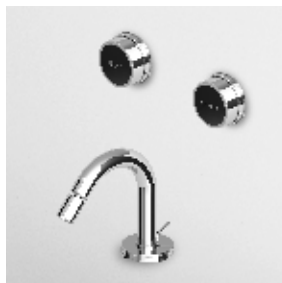

BIDET
Batteria incasso con bocca da piano, scarico da 1¼".

Built-in bidet mixer with deck-mounted spout, 1¼" pop-up waste.

Parte esterna
External part

ZSA751.CC
ZSA751.C-
ZSA751.C8C8
ZSA751.C8-

ZSV751.CC
ZSV751.C-
ZSV751.C8C8
ZSV751.C8-