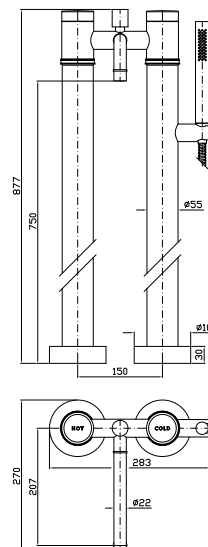

Parte esterna  
 External part

ZSA751.CC  
 ZSA751.C-  
 ZSA751.C8C8  
 ZSA751.C8-

ZSV751.CC  
 ZSV751.C-  
 ZSV751.C8C8  
 ZSV751.C8-

Parte incasso  
 Built-in part

R99503

**VASCA-DOCCIA**  
 Gruppo esterno con deviatore, doccetta, rompigitto, flessibile da 1500 mm.

Exposed bath-shower mixer with diverter, handshower, antispash, flexible hose 1500 mm.

ZSA226.CC  
 ZSA226.C-  
 ZSA226.C8C8  
 ZSA226.C8-

ZSV226.CC  
 ZSV226.C-  
 ZSV226.C8C8  
 ZSV226.C8-

**VASCA**  
 Free standing con deviatore, doccetta, flessibile da 1500 mm. Lunghezza bocca 175 mm.

Free standing bath mixer with shower set and pillars. Spout projection 175 mm.

Parte esterna  
 External part

ZSA275.CC  
 ZSA275.C-  
 ZSA275.C8C8  
 ZSA275.C8-

ZSV275.CC  
 ZSV275.C-  
 ZSV275.C8C8  
 ZSV275.C8-

Parte incasso  
 Built-in part

R99657

**VASCA**

Free standing con deviatore, doccetta, flessibile da 1500 mm. Lunghezza bocca 220 mm.

Free standing bath mixer with shower set and pillars. Spout projection 220 mm.