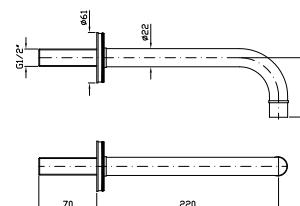

NEW

DOCCIA
Termostatico incasso da 1/2",
con rubinetto d'arresto.

1/2" built-in thermostatic shower
mixer with stop valve.

ZSA659.CC
ZSA659.C-
ZSA659.C8C8
ZSA659.C8-

ZSV659.CC
ZSV659.C-
ZSV659.C8C8
ZSV659.C8-

Parte esterna
External part