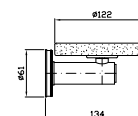

NEW

COMPLETO ASTA MURALE
Con barra da 800 mm, doccetta Z94740, flessibile da 1500 mm.

Complete slide rail, length 800 mm, handshower Z94740, 1500 mm flexible hose.

Z95202

cromo - chrome

NEW

DOCGETTA
A 3 getti, con sistema anticalcare.

Handshower 3 jets, with anti-limescale system.

Z94740

cromo - chrome

DOCGETTA
A getto fisso in ottone, con sistema anticalcare.

Brass handshower simple jet, with anti-limescale system.

Z94177
Z94177.C8

cromo - chrome
nickel

FLESSIBILE
In PVC finitura argento.
Lunghezza 1500 mm.

PVC flexible hose silver effect.
Length 1500 mm.

Z94130

argento - silver

FLESSIBILE
In ottone.
Lunghezza 1500 mm.

Brass flexible hose.
Length 1500 mm.

Z93867.C8

nickel

PORTA SAPONE
A muro con piattino in ceramica.

Ceramic wall soap dish.

ZAD310
ZAD310.C8

cromo - chrome
nickel

Versione con rosone decorato
Version with embossed flange

ZAD210
ZAD210.C8

cromo - chrome
nickel

Versione con rosone liscio
Version with smooth flange