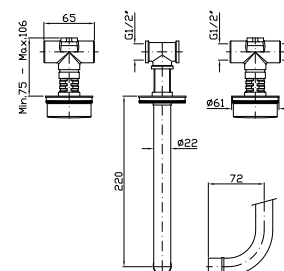

Parte incasso con elementi liberi, distanza variabile.

Built-in part, not assembled, variable distance.

R99504