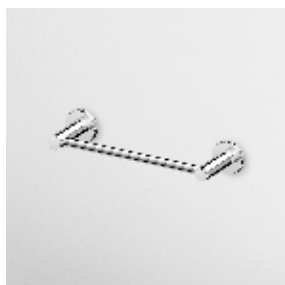

PORTA SALVIETTE
Lunghezza 30 cm.
Towel holder length 30 cm.

ZAD320 cromo - chrome
ZAD320.C8 nickel
Versione con rosone decorato
Version with embossed flange
ZAD220 cromo - chrome
ZAD220.C8 nickel
Versione con rosone liscio
Version with smooth flange