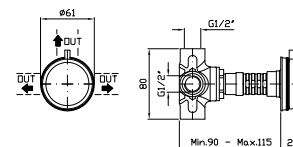

Parte incasso
Built-in part

R97835