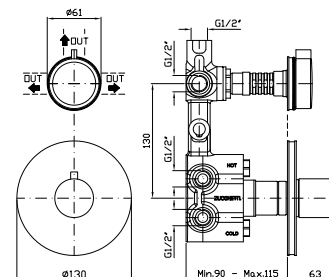

Parte incasso
Built-in part

R97815