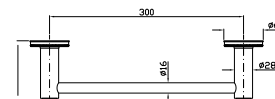

PORTA SALVIETTE
Lunghezza 45 cm.
Towel holder length 45 cm.

ZAD321 cromo - chrome
ZAD321.C8 nickel
Versione con rosone decorato
Version with embossed flange
ZAD221 cromo - chrome
ZAD221.C8 nickel
Versione con rosone liscio
Version with smooth flange