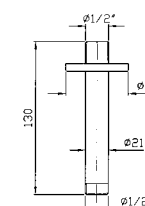

Z93027  
Z93027.C8

cromo - chrome  
nickel

**BRACCIO DOCCIA**  
A soffitto. Lunghezza 130 mm.  
Ceiling mounted shower arm.  
Length 130 mm.

Z93026  
Z93026.C8

cromo - chrome  
nickel

**BRACCIO DOCCIA**  
A soffitto. Lunghezza 300 mm.  
Ceiling mounted shower arm.  
Length 300 mm.