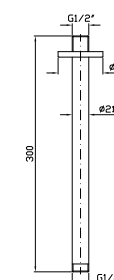

SOFFIONE
In ottone, a getto fisso con sistema anticalcare, Ø 200 mm e spessore 8 mm. Ispezionabile.

Z94265
Z94265.C8

cromo - chrome
nickel

Brass shower head with
anti-limescale system, Ø 200 mm
and 8 mm thickness. Inspectionable.