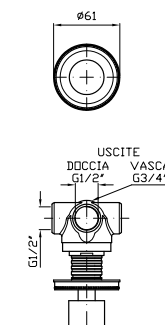

Parte esterna  
External part

Z94555 cromo - chrome  
Z94555.C8 nickel

Versione con rosone liscio  
Version with smooth flange

Parte incasso  
Built-in part

R99629

**BOCCA**  
Bocca di erogazione L.175 mm.