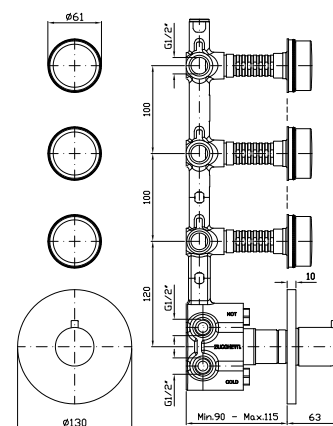

DOCCIA
Termostatico incasso da 1/2",
con 4 rubinetti d'arresto.

1/2" built-in thermostatic shower
mixer with 4 stop valves.

Parte esterna
External part

ZSA662.CC
ZSA662.C-
ZSA662.C8C8
ZSA662.C8-

ZSV662.CC
ZSV662.C-
ZSV662.C8C8
ZSV662.C8-