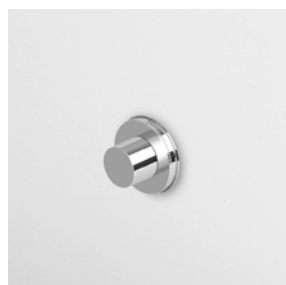

Parte incasso  
Built-in part

R99503

**RUBINETTO**  
Incasso da 1/2\".

1/2" wall valve.

ZSA729.CC  
ZSA729.C-  
ZSA729.C8C8  
ZSA729.C8-

Parte esterna  
External part

ZSV729.CC  
ZSV729.C-  
ZSV729.C8C8  
ZSV729.C8-

Parte incasso  
Built-in part

R99779

**DEVIATORE**  
Per incasso vasca-doccia.

Built-in diverter for bath-shower mixer.

Z94550 cromo - chrome  
Z94550.C8 nickel

Versione con rosone decorato  
Version with embossed flange