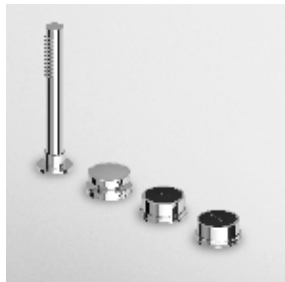

Parte incasso  
 Built-in part

R99657

**VASCA**

Free standing con deviatore, doccetta, flessibile da 1500 mm. Lunghezza bocca 220 mm.

Free standing bath mixer with shower set and pillars. Spout projection 220 mm.

ZSA274.CC  
ZSA274.C-  
ZSA274.C8C8  
ZSA274.C8-

ZSV274.CC  
ZSV274.C-  
ZSV274.C8C8  
ZSV274.C8-

Parte esterna  
External part

Parte incasso  
Built-in part

R99657

**BORDO VASCA**

Batteria a 5 fori, doccia estraibile Z94177, flessibile da 1500 mm.

5 hole bath-mixer, pull out handshower Z94177, 1500 mm flexible hose.

Struttura bordo vasca vedi pag. 380  
Fixing structure see pag. 380

ZSA483.CC  
ZSA483.C-  
ZSA483.C8C8  
ZSA483.C8-

ZSV483.CC  
ZSV483.C-  
ZSV483.C8C8  
ZSV483.C8-