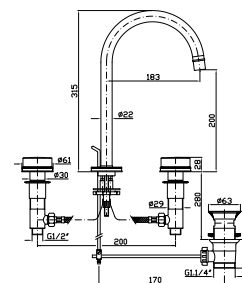

LAVABO
Batteria incasso a 3 fori con aeratore. Lunghezza bocca 220 mm.

3 hole built-in basin mixer, with aerator. Spout projection 220 mm.

ZSA670.CC
ZSA670.C-
ZSA670.C8C8
ZSA670.C8-

ZSV670.CC
ZSV670.C-
ZSV670.C8C8
ZSV670.C8-

Parte esterna
External part