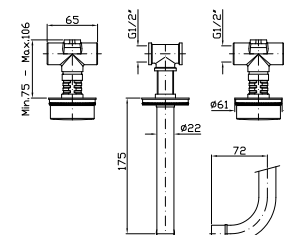

Parte incasso con elementi liberi, distanza variabile.

Built-in part, not assembled, variable distance.

R99504