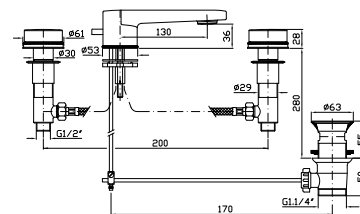

LAVABO
Batteria a 3 fori con aeratore, scarico da 1 1/4", flessibili di collegamento.

Three hole basin mixer with aerator, 1 1/4" pop-up waste, flexible tails.

ZSA402.CC
ZSA402.C-
ZSA402.C8C8
ZSA402.C8-

ZSV402.CC
ZSV402.C-
ZSV402.C8C8
ZSV402.C8-