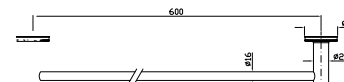

APPENDIABITO
Hook.

ZAD350 cromo - chrome
ZAD350.C8 nickel
Versione con rosone decorato
Version with embossed flange
ZAD250 cromo - chrome
ZAD250.C8 nickel
Versione con rosone liscio
Version with smooth flange