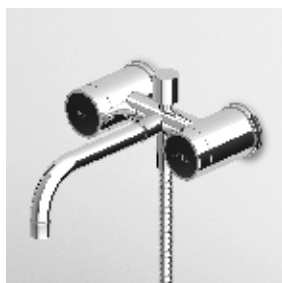

R99504

Parte incasso con corpo unico, interasse 200 mm.

Assembled built-in part, interasse 200 mm.

R99500

**BIDET**  
 Monoforo con aeratore, scarico da 1¼", flessibili di collegamento.

Single hole bidet mixer with aerator, 1¼" pop-up waste, flexible tails.

ZSA603.CC  
 ZSA603.C-  
 ZSA603.C8C8  
 ZSA603.C8-

ZSV603.CC  
 ZSV603.C-  
 ZSV603.C8C8  
 ZSV603.C8-

**BIDET**  
 Batteria incasso con bocca da piano, scarico da 1¼".

Built-in bidet mixer with deck-mounted spout, 1¼" pop-up waste.

Parte esterna  
 External part

ZSA751.CC  
 ZSA751.C-  
 ZSA751.C8C8  
 ZSA751.C8-

ZSV751.CC  
 ZSV751.C-  
 ZSV751.C8C8  
 ZSV751.C8-

Parte incasso  
 Built-in part

R99503

**VASCA-DOCCIA**  
 Gruppo esterno con deviatore, doccetta, rompigitto, flessibile da 1500 mm.

Exposed bath-shower mixer with diverter, handshower, antispash, flexible hose 1500 mm.

ZSA226.CC  
 ZSA226.C-  
 ZSA226.C8C8  
 ZSA226.C8-

ZSV226.CC  
 ZSV226.C-  
 ZSV226.C8C8  
 ZSV226.C8-

**VASCA**  
 Free standing con deviatore, doccetta, flessibile da 1500 mm. Lunghezza bocca 175 mm.