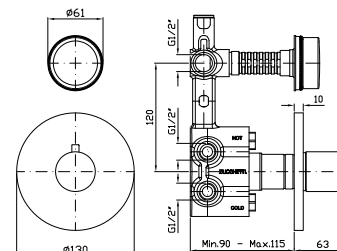

Parte incasso
Built-in part

R97820