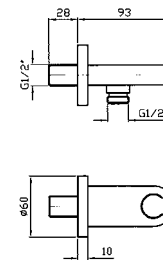

PRESA ACQUA
Da 1/2"x1/2" per gruppo incasso.

Wall elbow 1/2"x1/2".

Z93807
Z93807.C8

cromo - chrome
nickel