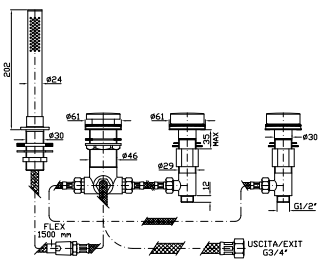

VASCA-DOCCIA

Gruppo incasso a 3 fori con deviatore.

3 hole built-in bath-shower mixer with diverter.

Parte esterna
External part

ZSA698.CC
ZSA698.C-
ZSA698.C8C8
ZSA698.C8-

ZSV698.CC
ZSV698.C-
ZSV698.C8C8
ZSV698.C8-