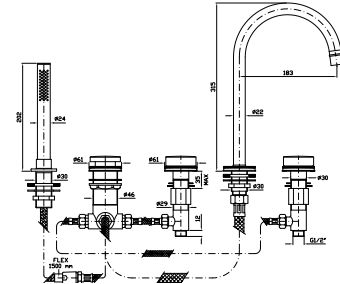

Parte incasso  
 Built-in part

R99657

**VASCA**

Free standing con deviatore, doccetta, flessibile da 1500 mm. Lunghezza bocca 220 mm.

Free standing bath mixer with shower set and pillars. Spout projection 220 mm.

ZSA274.CC  
ZSA274.C-  
ZSA274.C8C8  
ZSA274.C8-

ZSV274.CC  
ZSV274.C-  
ZSV274.C8C8  
ZSV274.C8-

Parte esterna  
External part

Parte incasso  
Built-in part

R99657

**BORDO VASCA**

Batteria a 5 fori, doccia estraibile Z94177, flessibile da 1500 mm.

5 hole bath-mixer, pull out handshower Z94177, 1500 mm flexible hose.

Struttura bordo vasca vedi pag. 380  
Fixing structure see pag. 380

ZSA483.CC  
ZSA483.C-  
ZSA483.C8C8  
ZSA483.C8-

ZSV483.CC  
ZSV483.C-  
ZSV483.C8C8  
ZSV483.C8-