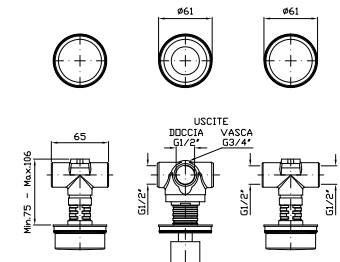

Parte incasso con elementi liberi, distanza variabile.

Built-in part, not assembled, variable distance.

R99502