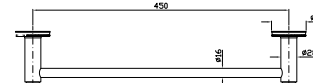

PORTA SALVIETTE
Lunghezza 60 cm.
Towel holder length 60 cm.

ZAD322 cromo - chrome
ZAD322.C8 nickel
Versione con rosone decorato
Version with embossed flange
ZAD222 cromo - chrome
ZAD222.C8 nickel
Versione con rosone liscio
Version with smooth flange