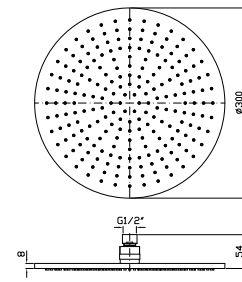

SOFFIONE
In ottone, a getto fisso con sistema anticalcare, Ø 400 mm e spessore 8 mm. Ispezionabile.

Brass shower head with anti-limescale system, Ø 400 mm and 8 mm thickness. Inspectionable.

Z94267
Z94267.C8

cromo - chrome
nickel