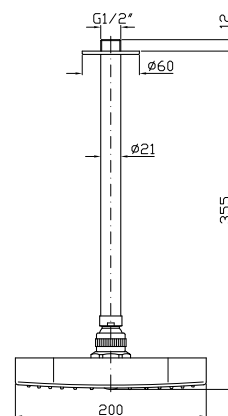

SOFFIONE

In ABS, a getto fisso con sistema anticalcare, 200x200 mm.

ABS shower head with anti-limescale system, 200x200 mm.

Z94183
Z94183.C8
Z94183.C3
Z94183.C40
Z94183.C41
Z94183.C50
Z94183.C51

cromo - chrome
nickel
brushed nickel
gold
brushed gold
metal black
brushed metal black

Versione colore vedi art. Z94268 a pag. 338
See pag. 338 for colour version art. Z94268

BRACCIO DOCCIA

A soffitto. Lunghezza 300 mm.

Ceiling mounted shower arm.
Length 300 mm.

Z93024
Z93024.C8
Z93024.C3
Z93024.C40
Z93024.C41
Z93024.C50
Z93024.C51

cromo - chrome
nickel
brushed nickel
gold
brushed gold
metal black
brushed metal black

PORTA SAPONE

A muro con piattino in ceramica.

Ceramic wall soap dish.

ZAD110
ZAD110.C8
ZAD110.C3
ZAD110.C40
ZAD110.C41
ZAD110.C50
ZAD110.C51

cromo - chrome
nickel
brushed nickel
gold
brushed gold
metal black
brushed metal black

PORTA BICCHIERE

A muro con bicchiere in ceramica.

Ceramic wall tumbler holder.

ZAD113
ZAD113.C8
ZAD113.C3
ZAD113.C40
ZAD113.C41
ZAD113.C50
ZAD113.C51

cromo - chrome
nickel
brushed nickel
gold
brushed gold
metal black
brushed metal black

DISPENSER

A muro con contenitore in ceramica.

Ceramic wall mounted soap dispenser.

ZAD115
ZAD115.C8
ZAD115.C3
ZAD115.C40
ZAD115.C41
ZAD115.C50
ZAD115.C51

cromo - chrome
nickel
brushed nickel
gold
brushed gold
metal black
brushed metal black

MENSOLA

Lunghezza 30 cm.

Shelf length 30 cm.

ZAD100
ZAD100.C8
ZAD100.C3
ZAD100.C40
ZAD100.C41
ZAD100.C50
ZAD100.C51

cromo - chrome
nickel
brushed nickel
gold
brushed gold
metal black
brushed metal black