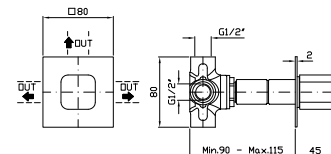

Parte incasso
Built-in part

R97835