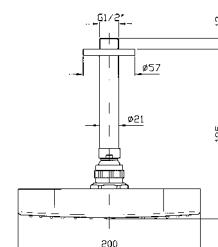

SOFFIONE
In ABS, a getto fisso con sistema anticalcare, Ø 200 mm.

ABS shower head, with anti-limescale system Ø 200 mm.

Z94182
Z94182.C8
Z94182.C3
Z94182.C40
Z94182.C41
Z94182.C50
Z94182.C51

cromo - chrome
nickel
brushed nickel
gold
brushed gold
metal black
brushed metal black

Versione colore vedi art. Z94265 a pag. 333
See pag. 333 for colour version art. Z94265

BRACCIO DOCCIA
A soffitto. Lunghezza 300 mm.

Ceiling mounted shower arm.
Length 300 mm.

Z93024
Z93024.C8
Z93024.C3
Z93024.C40
Z93024.C41
Z93024.C50
Z93024.C51

cromo - chrome
nickel
brushed nickel
gold
brushed gold
metal black
brushed metal black

SOFFIONE
In ABS, a getto fisso con sistema anticalcare, 200x200 mm.

ABS shower head with anti-limescale system, 200x200 mm.

Z94183
Z94183.C8
Z94183.C3
Z94183.C40
Z94183.C41
Z94183.C50
Z94183.C51

cromo - chrome
nickel
brushed nickel
gold
brushed gold
metal black
brushed metal black

Versione colore vedi art. Z94268 a pag. 338
See pag. 338 for colour version art. Z94268

BRACCIO DOCCIA
A parete. Lunghezza 350 mm.

Wall mounted shower arm.
Length 350 mm.

Z93027
Z93027.C8
Z93027.C3
Z93027.C40
Z93027.C41
Z93027.C50
Z93027.C51

cromo - chrome
nickel
brushed nickel
gold
brushed gold
metal black
brushed metal black

SOFFIONE
In ABS, a getto fisso con sistema anticalcare, 200x200 mm.

ABS shower head with anti-limescale system, 200x200 mm.

Z94183
Z94183.C8
Z94183.C3
Z94183.C40
Z94183.C41
Z94183.C50
Z94183.C51

cromo - chrome
nickel
brushed nickel
gold
brushed gold
metal black
brushed metal black

Versione colore vedi art. Z94268 a pag. 338
See pag. 338 for colour version art. Z94268

BRACCIO DOCCIA
A soffitto. Lunghezza 130 mm.

Ceiling mounted shower arm.
Length 130 mm.