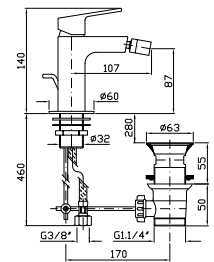

VASCA-DOCCIA
Miscelatore monocomando esterno con deviatore, aeratore, completo doccia.

Exposed single lever bath-shower mixer with diverter, aerator, handshower set.

Per versioni in finitura, doccetta Z94177. Handshower Z94177 on finishing versions.

ZIN102
ZIN102.C8
ZIN102.C3
ZIN102.C40
ZIN102.C41
ZIN102.C50
ZIN102.C51
ZIN102.W1

ZIN102.N1

cromo - chrome
nickel
brushed nickel
gold
brushed gold
metal black
brushed metal black
bianco opaco goffrato - embossed matt white
nero opaco goffrato - embossed matt black