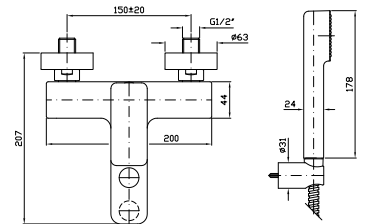

BORDO-VASCA
Miscelatore monocomando 4 fori, doccia estraibile Z94725, flessibile da 1500 mm.

4 hole bath tub single lever mixer, pull out shower Z94725, flexible hose 1500 mm.

Struttura bordo vasca vedi pag. 380
Fixing structure see pag. 380

ZIN450
ZIN450.C8
ZIN450.C3
ZIN450.C40
ZIN450.C41
ZIN450.C50
ZIN450.C51
ZIN450.W1

ZIN450.N1

cromo - chrome
nickel
brushed nickel
gold
brushed gold
metal black
brushed metal black
bianco opaco goffrato - embossed matt white
nero opaco goffrato - embossed matt black

Per versioni in finitura, doccetta Z94177. Handshower Z94177 on finishing versions.