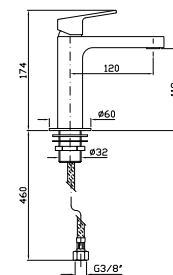

LAVABO
Miscelatore monocomando con bocca prolungata, aeratore, scarico da 1¼", flessibili di collegamento.

Single lever basin mixer with extended spout, aerator, 1¼" pop-up waste, flexible tails.

ZIN692
ZIN692.C8
ZIN692.C3
ZIN692.C40
ZIN692.C41
ZIN692.C50
ZIN692.C51
ZIN692.W1

ZIN692.N1

cromo - chrome
nickel
brushed nickel
gold
brushed gold
metal black
brushed metal black
bianco opaco goffrato -
embossed matt white
nero opaco goffrato -
embossed matt black