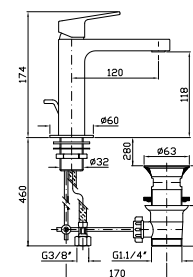

LAVABO
Miscelatore monocomando con aeratore, scarico da 1¼", flessibili di collegamento, senza scarico.

Single lever basin mixer with aerator, flexible tails, without pop-up waste.

ZIN693
ZIN693.C8
ZIN693.C3
ZIN693.C40
ZIN693.C41
ZIN693.C50
ZIN693.C51
ZIN693.W1