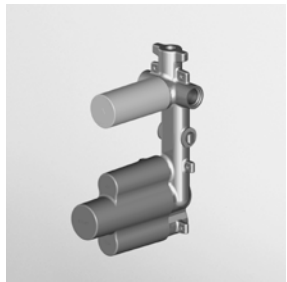

Parte incasso
Built-in part

ZIN646
ZIN646.C8
ZIN646.C3
ZIN646.C40
ZIN646.C41
ZIN646.C50
ZIN646.C51
ZIN646.W1
ZIN646.N1

romo - chrome
nickel
brushed nickel
gold
brushed gold
metal black
brushed metal black
bianco opaco gofrato -
embossed matt white
nero opaco gofrato -
embossed matt black