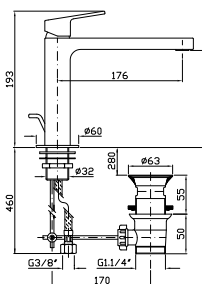

LAVABO
Miscelatore monocomando con bocca prolungata, aeratore, flessibili di collegamento, senza scarico.

Single lever basin mixer with extended spout, aerator, flexible tails, without pop-up waste.

ZIN695
ZIN695.C8
ZIN695.C3
ZIN695.C40
ZIN695.C41
ZIN695.C50
ZIN695.C51
ZIN695.W1

ZIN695.N1

cromo - chrome
nickel
brushed nickel
gold
brushed gold
metal black
brushed metal black
bianco opaco goffrato -
embossed matt white
nero opaco goffrato -
embossed matt black