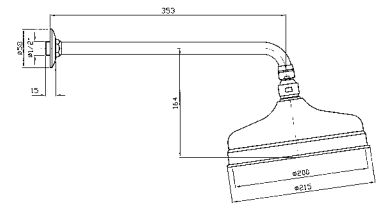

Z94184 cromo - chrome

BRACCIO DOCCIA
A soffitto. Lunghezza 300 mm.

Ceiling mounted shower arm.
Length 300 mm.

Z93024 cromo - chrome

SOFFIONE
In ottone a getto fisso, Ø215 mm.

Brass shower head Ø215 mm.

Z94191 cromo - chrome

BRACCIO DOCCIA
A parete.
Lunghezza 350 mm.

Wall mounted shower arm.
Length 350 mm.

Z93027 cromo - chrome

SOFFIONE
In ottone a getto fisso, Ø215 mm.

Brass shower head Ø215 mm.

Z94191 cromo - chrome

BRACCIO DOCCIA
A soffitto.
Lunghezza 130 mm.