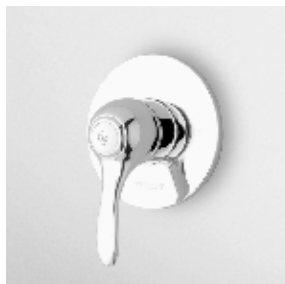

ZX6155 cromo - chrome
 ZX7155 cromo - chrome

VASCA-DOCCIA
 Miscelatore monocomando incasso con deviatore.
 Built-in single lever bath shower mixer with diverter.

Parte esterna
 External part

ZX6112 cromo - chrome
 ZX7112 cromo - chrome

Parte incasso
 Built-in part

R99653

DOCCIA
 Miscelatore monocomando esterno, raccordi antirumore, uscita da 1/2".
 Exposed single lever shower mixer with 1/2" outlet, connections antinoise.

ZX6075 cromo - chrome
 ZX7075 cromo - chrome

DOCCIA
Miscelatore monocomando
incasso.

Built-in single lever shower mixer.

Parte esterna
External part

ZX6100

cromo - chrome

ZX7100

cromo - chrome

Parte incasso
Built-in part

R99650

DOCCETTA
A getto fisso in ottone,
con impugnatura in ceramica.

Brass handshower simple jet.

Z9472P.C

cromo - chrome

FLESSIBILE
In ottone.
Lunghezza 1500 mm.

Brass flexible hose.
Length 1500 mm.

Z93867