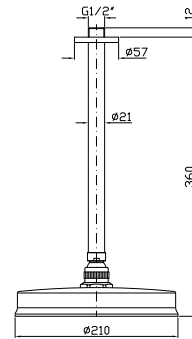

Z94184 cromo - chrome

BRACCIO DOCCIA
 A soffitto. Lunghezza 130 mm.
 Ceiling mounted shower arm.
 Length 130 mm.

Z93026 cromo - chrome

SOFFIONE
In ottone, a getto fisso con sistema anticalcare, Ø210 mm.

Brass shower head with anti-limescale system, Ø210 mm.

Z94184 cromo - chrome

BRACCIO DOCCIA
A soffitto. Lunghezza 300 mm.

Ceiling mounted shower arm.
Length 300 mm.

Z93024 cromo - chrome

SOFFIONE
In ottone a getto fisso, Ø215 mm.

Brass shower head Ø215 mm.

Z94191 cromo - chrome

BRACCIO DOCCIA
A parete.
Lunghezza 350 mm.

Wall mounted shower arm.
Length 350 mm.

Z93027 cromo - chrome

SOFFIONE
In ottone a getto fisso, Ø215 mm.

Brass shower head Ø215 mm.

Z94191 cromo - chrome

BRACCIO DOCCIA
A soffitto.
Lunghezza 130 mm.