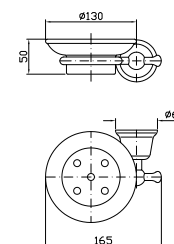

BRACCIO DOCCIA
A parete.
Lunghezza 350 mm.

Wall mounted shower arm.
Length 350 mm.

Z93027 cromo - chrome

SOFFIONE
In ottone a getto fisso, Ø215 mm.

Brass shower head Ø215 mm.

Z94191 cromo - chrome

BRACCIO DOCCIA
A soffitto.
Lunghezza 130 mm.

Ceiling mounted shower arm.
Length 130 mm.

Z93026 cromo - chrome

Delfiflu Accessori

SOFFIONE
In ottone a getto fisso, Ø215 mm.

Z94191

cromo - chrome

Brass shower head Ø215 mm.

BRACCIO DOCCIA
A soffitto.
Lunghezza 300 mm.

Z93024

cromo - chrome

Ceiling mounted shower arm.
Length 300 mm.

PORTA SAPONE
A muro con piattino in ceramica.

ZAC210

cromo - chrome

Ceramic wall soap dish.

PORTA BICCHIERE
A muro con bicchiere in ceramica.

ZAC212

cromo - chrome

Wall sponge dish.

Delfiflu Accessori

CODICE

PORTA SALVIETTE
Lunghezza 43 cm.
Towel holder length 43 cm.

ZAC220 cromo - chrome

PORTA SALVIETTE
Lunghezza 58 cm.
Towel holder length 58 cm.