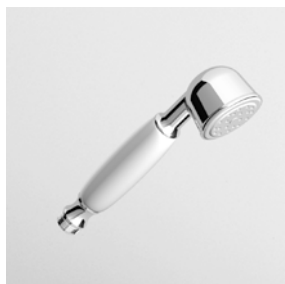

ZX6155 cromo - chrome
 ZX7155 cromo - chrome

VASCA-DOCCIA
 Miscelatore monocomando incasso con deviatore.
 Built-in single lever bath shower mixer with diverter.

Parte esterna
 External part

ZX6112 cromo - chrome
 ZX7112 cromo - chrome

DOCCIA
Miscelatore monocomando
incasso.

Built-in single lever shower mixer.

Parte esterna
External part

ZX6100

cromo - chrome

ZX7100

cromo - chrome

Parte incasso
Built-in part

R99650

DOCCETTA
A getto fisso in ottone,
con impugnatura in ceramica.

Brass handshower simple jet.

Z9472P.C

cromo - chrome

FLESSIBILE
In ottone.
Lunghezza 1500 mm.

Brass flexible hose.
Length 1500 mm.

Z93867

cromo - chrome

PRESA ACQUA
Da 1/2"x1/2" per gruppo incasso.

Wall elbow, 1/2"x1/2".

Z9380P

cromo - chrome

APPENDIDOCCIA
Con forcella orientabile.
Per gruppo esterno.

Handshower support with
ball-joint, for exposed mixers.