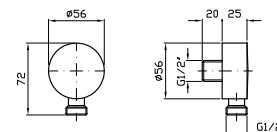

R99650

DOCCETTA
A getto fisso in ottone,
con impugnatura in ceramica.

Brass handshower simple jet.

Z9472P.C

cromo - chrome

FLESSIBILE
In ottone.
Lunghezza 1500 mm.

Brass flexible hose.
Length 1500 mm.

Z93867

cromo - chrome

PRESA ACQUA
Da 1/2"x1/2" per gruppo incasso.

Wall elbow, 1/2"x1/2".

Z9380P

cromo - chrome

APPENDIDOCCIA
Con forcella orientabile.
Per gruppo esterno.

Handshower support with
ball-joint, for exposed mixers.

Z9395P

cromo - chrome

ASTA MURALE SINGOLA
 Con barra da 550 mm.
 Slide rail with adjustable bracket.
 Length 550 mm.

Z93096 cromo - chrome

COMPLETO ASTA MURALE
 Con barra da 550 mm, doccetta Z9472P.C, flessibile da 1500 mm.
 Complete slide rail length 550 mm, handshower Z9472P.C, 1500 mm flexible hose.