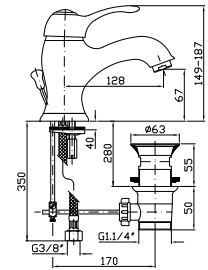

BIDET
Miscelatore monocomando con aeratore, scarico da 1¼", flessibili di collegamento.
Single lever bidet mixer with aerator, 1¼" pop-up waste, flexible tails.

ZX6305 cromo - chrome
ZX7305 cromo - chrome