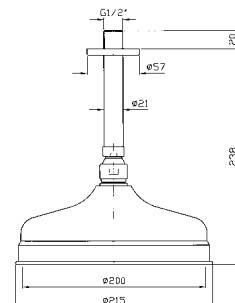

Z94184 cromo - chrome

BRACCIO DOCCIA
 A soffitto. Lunghezza 130 mm.
 Ceiling mounted shower arm.
 Length 130 mm.

Z93026 cromo - chrome

SOFFIONE
In ottone, a getto fisso con sistema anticalcare, Ø210 mm.

Brass shower head with anti-limescale system, Ø210 mm.

Z94184 cromo - chrome

BRACCIO DOCCIA
A soffitto. Lunghezza 300 mm.

Ceiling mounted shower arm.
Length 300 mm.

Z93024 cromo - chrome

SOFFIONE
In ottone a getto fisso, Ø215 mm.

Brass shower head Ø215 mm.

Z94191 cromo - chrome

BRACCIO DOCCIA
A parete.
Lunghezza 350 mm.

Wall mounted shower arm.
Length 350 mm.

Z93027 cromo - chrome

SOFFIONE
In ottone a getto fisso, Ø215 mm.

Brass shower head Ø215 mm.

Z94191 cromo - chrome

BRACCIO DOCCIA
A soffitto.
Lunghezza 130 mm.

Ceiling mounted shower arm.
Length 130 mm.

Z93026 cromo - chrome

Delfiflu Accessori

SOFFIONE
In ottone a getto fisso, Ø215 mm.

Z94191

cromo - chrome

Brass shower head Ø215 mm.

BRACCIO DOCCIA
A soffitto.
Lunghezza 300 mm.