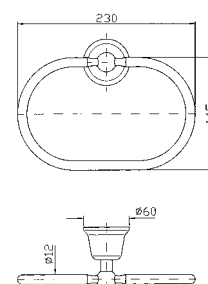

PORTA ROTOLO AD ANELLO
Ring paper holder.

ZAC230 cromo - chrome