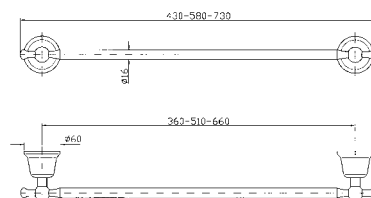

ZAC212

cromo - chrome

Wall sponge dish.

Delfiflu Accessori

CODICE

PORTA SALVIETTE
Lunghezza 43 cm.
Towel holder length 43 cm.

ZAC220 cromo - chrome

PORTA SALVIETTE
Lunghezza 58 cm.
Towel holder length 58 cm.

ZAC221 cromo - chrome

PORTA SALVIETTE
Lunghezza 73 cm.
Towel holder length 73 cm

ZAC222 cromo - chrome

PORTA SALVIETTE DOPPIO
Lunghezza 48 cm. Snodato.
Swivel double bar towel holder
Length cm 48.

ZAC224 cromo - chrome