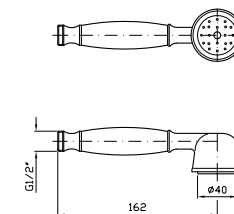

R99650

DOCCETTA
A getto fisso in ottone,
con impugnatura in ceramica.

Brass handshower simple jet.

Z9472P.C

cromo - chrome

FLESSIBILE
In ottone.
Lunghezza 1500 mm.

Brass flexible hose.
Length 1500 mm.

Z93867

cromo - chrome

PRESA ACQUA
Da 1/2"x1/2" per gruppo incasso.

Wall elbow, 1/2"x1/2".

Z9380P

cromo - chrome

APPENDIDOCCIA
Con forcella orientabile.
Per gruppo esterno.

Handshower support with
ball-joint, for exposed mixers.

Z9395P

cromo - chrome

ASTA MURALE SINGOLA
 Con barra da 550 mm.
 Slide rail with adjustable bracket.
 Length 550 mm.

Z93096 cromo - chrome

COMPLETO ASTA MURALE
 Con barra da 550 mm, doccetta Z9472P.C, flessibile da 1500 mm.
 Complete slide rail length 550 mm, handshower Z9472P.C, 1500 mm flexible hose.

BRACCIO DOCCIA
A parete.
Lunghezza 350 mm.

Wall mounted shower arm.
Length 350 mm.

Z93027 cromo - chrome

SOFFIONE
In ottone a getto fisso, Ø215 mm.

Brass shower head Ø215 mm.

Z94191 cromo - chrome

BRACCIO DOCCIA
A soffitto.
Lunghezza 130 mm.