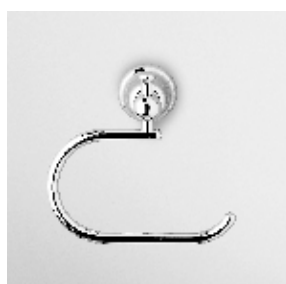

ZAC212

cromo - chrome

Wall sponge dish.

Delfiflu Accessori

CODICE

PORTA SALVIETTE
Lunghezza 43 cm.
Towel holder length 43 cm.

ZAC220 cromo - chrome

PORTA SALVIETTE
Lunghezza 58 cm.
Towel holder length 58 cm.

ZAC221 cromo - chrome

PORTA SALVIETTE
Lunghezza 73 cm.
Towel holder length 73 cm

ZAC222 cromo - chrome

PORTA SALVIETTE DOPPIO
Lunghezza 48 cm. Snodato.
Swivel double bar towel holder
Length cm 48.

ZAC224 cromo - chrome

PORTA SALVIETTE AD ANELLO
Ring towel holder.

ZAC225 cromo - chrome

PORTA ROTOLO AD ANELLO
Ring paper holder.

ZAC230 cromo - chrome

PORTA ROTOLO
Straight paper holder.

ZAC231 cromo - chrome

APPENDIABITI DOPPIO
Double hook.

ZAC250 cromo - chrome

Delfiflu Accessori

PORTA SCOPINO
A muro.

WC brush set, wall mounted.

ZAC255

cromo - chrome