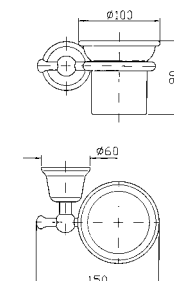

DISPENSER
A muro con contenitore in ceramica.

ZAC215

cromo - chrome

Ceramic wall mounted soap dispenser.