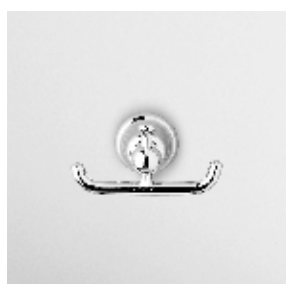

R99650

DOCCETTA
A getto fisso in ottone,
con impugnatura in ceramica.

Brass handshower simple jet.

Z9472P.C

cromo - chrome

FLESSIBILE
In ottone.
Lunghezza 1500 mm.

Brass flexible hose.
Length 1500 mm.

Z93867

ZAC221 cromo - chrome

PORTA SALVIETTE
Lunghezza 73 cm.
Towel holder length 73 cm

ZAC222 cromo - chrome

PORTA SALVIETTE DOPPIO
Lunghezza 48 cm. Snodato.
Swivel double bar towel holder
Length cm 48.

ZAC224 cromo - chrome

PORTA SALVIETTE AD ANELLO
Ring towel holder.

ZAC225 cromo - chrome

PORTA ROTOLO AD ANELLO
Ring paper holder.

ZAC230 cromo - chrome

PORTA ROTOLO
Straight paper holder.

ZAC231 cromo - chrome

APPENDIABITI DOPPIO
Double hook.

ZAC250 cromo - chrome

Delfiflu Accessori

PORTA SCOPINO
A muro.

WC brush set, wall mounted.

ZAC255

cromo - chrome