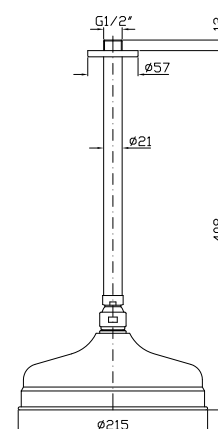

Z94184 cromo - chrome

BRACCIO DOCCIA
A soffitto. Lunghezza 300 mm.

Ceiling mounted shower arm.
Length 300 mm.

Z93024 cromo - chrome

SOFFIONE
In ottone a getto fisso, Ø215 mm.

Brass shower head Ø215 mm.

Z94191 cromo - chrome

BRACCIO DOCCIA
A parete.
Lunghezza 350 mm.

Wall mounted shower arm.
Length 350 mm.

Z93027 cromo - chrome

SOFFIONE
In ottone a getto fisso, Ø215 mm.

Brass shower head Ø215 mm.

Z94191 cromo - chrome

BRACCIO DOCCIA
A soffitto.
Lunghezza 130 mm.

Ceiling mounted shower arm.
Length 130 mm.

Z93026 cromo - chrome

Delfiflu Accessori

SOFFIONE
In ottone a getto fisso, Ø215 mm.

Z94191

cromo - chrome

Brass shower head Ø215 mm.

BRACCIO DOCCIA
A soffitto.
Lunghezza 300 mm.

Z93024

cromo - chrome

Ceiling mounted shower arm.
Length 300 mm.

PORTA SAPONE
A muro con piattino in ceramica.

ZAC210

cromo - chrome

Ceramic wall soap dish.

PORTA BICCHIERE
A muro con bicchiere in ceramica.