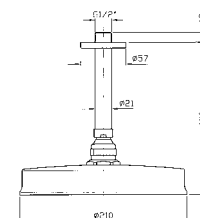

Z92485 cromo - chrome

SOFFIONE
 In ottone, a getto fisso con sistema anticalcare, Ø 210 mm.
 Brass shower head, with anti-limescale system, Ø 210 mm.

Z94184 cromo - chrome

SOFFIONE
 In ottone, a getto fisso con sistema anticalcare, Ø210 mm.
 Brass shower head with anti-limescale system, Ø210 mm.

Z94184 cromo - chrome

BRACCIO DOCCIA
 A soffitto. Lunghezza 130 mm.
 Ceiling mounted shower arm.
 Length 130 mm.

Z93026 cromo - chrome

SOFFIONE
In ottone, a getto fisso con sistema anticalcare, Ø210 mm.

Brass shower head with anti-limescale system, Ø210 mm.