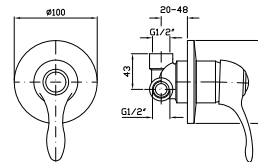

DOCCIA
Miscelatore monocomando
incasso.

Built-in single lever shower mixer.

Parte esterna
External part

ZX6100

cromo - chrome

ZX7100

cromo - chrome

Parte incasso
Built-in part

R99650

DOCCETTA
A getto fisso in ottone,
con impugnatura in ceramica.

Brass handshower simple jet.

Z9472P.C

cromo - chrome

FLESSIBILE
In ottone.
Lunghezza 1500 mm.

Brass flexible hose.
Length 1500 mm.

Z93867

cromo - chrome

PRESA ACQUA
Da 1/2"x1/2" per gruppo incasso.

Wall elbow, 1/2"x1/2".

Z9380P

cromo - chrome

APPENDIDOCCIA
Con forcella orientabile.
Per gruppo esterno.

Handshower support with
ball-joint, for exposed mixers.