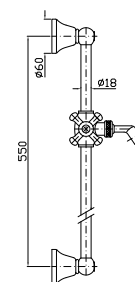

R99650

DOCCETTA
A getto fisso in ottone,
con impugnatura in ceramica.

Brass handshower simple jet.

Z9472P.C

cromo - chrome

FLESSIBILE
In ottone.
Lunghezza 1500 mm.

Brass flexible hose.
Length 1500 mm.

Z93867

cromo - chrome

PRESA ACQUA
Da 1/2"x1/2" per gruppo incasso.

Wall elbow, 1/2"x1/2".

Z9380P

cromo - chrome

APPENDIDOCCIA
Con forcella orientabile.
Per gruppo esterno.

Handshower support with
ball-joint, for exposed mixers.

Z9395P

cromo - chrome

ASTA MURALE SINGOLA
 Con barra da 550 mm.
 Slide rail with adjustable bracket.
 Length 550 mm.

Z93096 cromo - chrome

COMPLETO ASTA MURALE
 Con barra da 550 mm, doccetta Z9472P.C, flessibile da 1500 mm.
 Complete slide rail length 550 mm, handshower Z9472P.C, 1500 mm flexible hose.

Z94184 cromo - chrome

BRACCIO DOCCIA
 A soffitto. Lunghezza 130 mm.
 Ceiling mounted shower arm.
 Length 130 mm.

Z93026 cromo - chrome

SOFFIONE
In ottone, a getto fisso con sistema anticalcare, Ø210 mm.

Brass shower head with anti-limescale system, Ø210 mm.