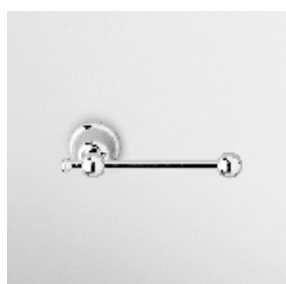

R99650

DOCCETTA
A getto fisso in ottone,
con impugnatura in ceramica.

Brass handshower simple jet.

Z9472P.C

cromo - chrome

FLESSIBILE
In ottone.
Lunghezza 1500 mm.

Brass flexible hose.
Length 1500 mm.

Z93867

ZAC212

cromo - chrome

Wall sponge dish.

Delfiflu Accessori

CODICE

PORTA SALVIETTE
Lunghezza 43 cm.
Towel holder length 43 cm.

ZAC220 cromo - chrome

PORTA SALVIETTE
Lunghezza 58 cm.
Towel holder length 58 cm.

ZAC221 cromo - chrome

PORTA SALVIETTE
Lunghezza 73 cm.
Towel holder length 73 cm

ZAC222 cromo - chrome

PORTA SALVIETTE DOPPIO
Lunghezza 48 cm. Snodato.
Swivel double bar towel holder
Length cm 48.

ZAC224 cromo - chrome

PORTA SALVIETTE AD ANELLO
Ring towel holder.

ZAC225 cromo - chrome

PORTA ROTOLO AD ANELLO
Ring paper holder.

ZAC230 cromo - chrome

PORTA ROTOLO
Straight paper holder.

ZAC231 cromo - chrome

APPENDIABITI DOPPIO
Double hook.