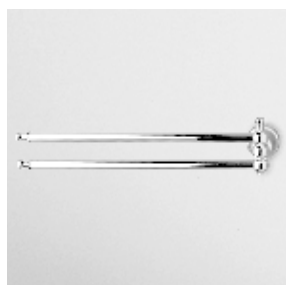

R99650

DOCCETTA
A getto fisso in ottone,
con impugnatura in ceramica.

Brass handshower simple jet.

Z9472P.C

cromo - chrome

FLESSIBILE
In ottone.
Lunghezza 1500 mm.

Brass flexible hose.
Length 1500 mm.

Z93867

ZAC213

cromo - chrome

Ceramic wall tumbler holder.

DISPENSER
A muro con contenitore in ceramica.

ZAC215

cromo - chrome

Ceramic wall mounted soap dispenser.

PORTA SPUGNA
A muro.

ZAC212

cromo - chrome

Wall sponge dish.

Delfiflu Accessori

CODICE

PORTA SALVIETTE
Lunghezza 43 cm.
Towel holder length 43 cm.

ZAC220 cromo - chrome

PORTA SALVIETTE
Lunghezza 58 cm.
Towel holder length 58 cm.

ZAC221 cromo - chrome

PORTA SALVIETTE
Lunghezza 73 cm.
Towel holder length 73 cm

ZAC222 cromo - chrome

PORTA SALVIETTE DOPPIO
Lunghezza 48 cm. Snodato.
Swivel double bar towel holder
Length cm 48.

ZAC224 cromo - chrome