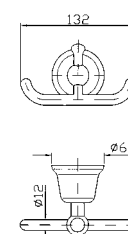

Delfiflu Accessori

CODICE

PORTA SALVIETTE
Lunghezza 43 cm.
Towel holder length 43 cm.

ZAC220 cromo - chrome

PORTA SALVIETTE
Lunghezza 58 cm.
Towel holder length 58 cm.

ZAC221 cromo - chrome

PORTA SALVIETTE
Lunghezza 73 cm.
Towel holder length 73 cm

ZAC222 cromo - chrome

PORTA SALVIETTE DOPPIO
Lunghezza 48 cm. Snodato.
Swivel double bar towel holder
Length cm 48.

ZAC224 cromo - chrome

PORTA SALVIETTE AD ANELLO
Ring towel holder.

ZAC225 cromo - chrome

PORTA ROTOLO AD ANELLO
Ring paper holder.

ZAC230 cromo - chrome

PORTA ROTOLO
Straight paper holder.

ZAC231 cromo - chrome

APPENDIABITI DOPPIO
Double hook.

ZAC250 cromo - chrome