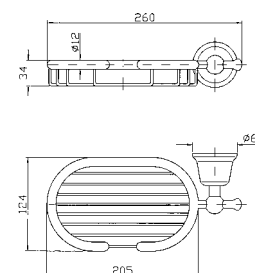

BRACCIO DOCCIA
A parete.
Lunghezza 350 mm.

Wall mounted shower arm.
Length 350 mm.

Z93027 cromo - chrome

SOFFIONE
In ottone a getto fisso, Ø215 mm.

Brass shower head Ø215 mm.

Z94191 cromo - chrome

BRACCIO DOCCIA
A soffitto.
Lunghezza 130 mm.

Z93024

cromo - chrome

Ceiling mounted shower arm.
Length 300 mm.

PORTA SAPONE
A muro con piattino in ceramica.

ZAC210

cromo - chrome

Ceramic wall soap dish.

PORTA BICCHIERE
A muro con bicchiere in ceramica.

ZAC212

cromo - chrome

Wall sponge dish.

Delfiflu Accessori

CODICE

PORTA SALVIETTE
Lunghezza 43 cm.
Towel holder length 43 cm.

ZAC220 cromo - chrome

PORTA SALVIETTE
Lunghezza 58 cm.
Towel holder length 58 cm.

ZAC221 cromo - chrome

PORTA SALVIETTE
Lunghezza 73 cm.
Towel holder length 73 cm

ZAC222 cromo - chrome

PORTA SALVIETTE DOPPIO
Lunghezza 48 cm. Snodato.
Swivel double bar towel holder
Length cm 48.

ZAC224 cromo - chrome