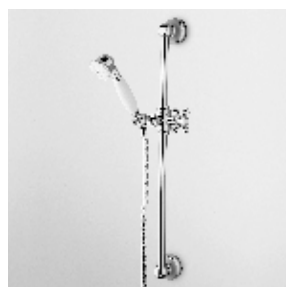

R99650

DOCCETTA
A getto fisso in ottone,
con impugnatura in ceramica.

Brass handshower simple jet.

Z9472P.C

cromo - chrome

FLESSIBILE
In ottone.
Lunghezza 1500 mm.

Brass flexible hose.
Length 1500 mm.

Z93867

cromo - chrome

PRESA ACQUA
Da 1/2"x1/2" per gruppo incasso.

Wall elbow, 1/2"x1/2".

Z9380P

cromo - chrome

APPENDIDOCCIA
Con forcella orientabile.
Per gruppo esterno.

Handshower support with
ball-joint, for exposed mixers.

Z9395P

cromo - chrome

ASTA MURALE SINGOLA
 Con barra da 550 mm.
 Slide rail with adjustable bracket.
 Length 550 mm.

Z93096 cromo - chrome

COMPLETO ASTA MURALE
 Con barra da 550 mm, doccetta Z9472P.C, flessibile da 1500 mm.
 Complete slide rail length 550 mm, handshower Z9472P.C, 1500 mm flexible hose.

Z92485 cromo - chrome

SOFFIONE
 In ottone, a getto fisso con sistema anticalcare, Ø 210 mm.
 Brass shower head, with anti-limescale system, Ø 210 mm.

Z94184 cromo - chrome

SOFFIONE
 In ottone, a getto fisso con sistema anticalcare, Ø210 mm.
 Brass shower head with anti-limescale system, Ø210 mm.