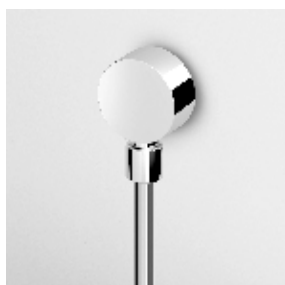

ZX6255 cromo - chrome
 ZX7255 cromo - chrome

BIDET
 Miscelatore monocomando con aeratore, scarico da 1¼", flessibili di collegamento.
 Single lever bidet mixer with aerator, 1¼" pop-up waste, flexible tails.

ZX6155 cromo - chrome
 ZX7155 cromo - chrome

VASCA-DOCCIA
 Miscelatore monocomando incasso con deviatore.
 Built-in single lever bath shower mixer with diverter.

Parte esterna
 External part

ZX6112 cromo - chrome
 ZX7112 cromo - chrome

R99650

DOCCETTA
A getto fisso in ottone,
con impugnatura in ceramica.

Brass handshower simple jet.

Z9472P.C

cromo - chrome

FLESSIBILE
In ottone.
Lunghezza 1500 mm.

Brass flexible hose.
Length 1500 mm.

Z93867

cromo - chrome

PRESA ACQUA
Da 1/2"x1/2" per gruppo incasso.

Wall elbow, 1/2"x1/2".

Z9380P

cromo - chrome

APPENDIDOCCIA
Con forcella orientabile.
Per gruppo esterno.

Handshower support with
ball-joint, for exposed mixers.