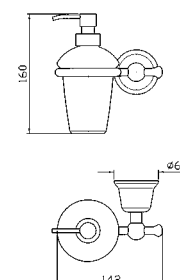

Ceiling mounted shower arm.
Length 130 mm.

Z93026 cromo - chrome

Delfiflu Accessori

SOFFIONE
In ottone a getto fisso, Ø215 mm.

Z94191

cromo - chrome

Brass shower head Ø215 mm.

BRACCIO DOCCIA
A soffitto.
Lunghezza 300 mm.

ZAC213

cromo - chrome

Ceramic wall tumbler holder.

DISPENSER
A muro con contenitore in ceramica.

ZAC215

cromo - chrome

Ceramic wall mounted soap dispenser.

PORTA SPUGNA
A muro.

ZAC212

cromo - chrome

Wall sponge dish.

Delfiflu Accessori

CODICE

PORTA SALVIETTE
Lunghezza 43 cm.
Towel holder length 43 cm.

ZAC220 cromo - chrome

PORTA SALVIETTE
Lunghezza 58 cm.
Towel holder length 58 cm.

ZAC221 cromo - chrome

PORTA SALVIETTE
Lunghezza 73 cm.
Towel holder length 73 cm

ZAC222 cromo - chrome

PORTA SALVIETTE DOPPIO
Lunghezza 48 cm. Snodato.
Swivel double bar towel holder
Length cm 48.

ZAC224 cromo - chrome