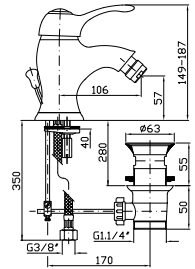

VASCA-DOCCIA
Miscelatore monocomando esterno, raccordi antirumore, aeratore, doccia Z9472P.C, duplex, flex. da 1500 mm.
Exposed bath-shower mixer, aerator, antinoise connections, hand-shower Z9472P.C, spray support, flexible hose 1500 mm.

ZX6155 cromo - chrome
ZX7155 cromo - chrome