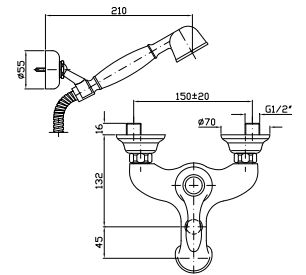

VASCA-DOCCIA
Miscelatore monocomando incasso con deviatore.
Built-in single lever bath shower mixer with diverter.

Parte esterna
External part

ZX6112 cromo - chrome
ZX7112 cromo - chrome