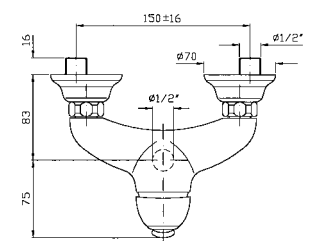

LAVABO
Miscelatore monocomando con aeratore, scarico da 1¼", flessibili di collegamento.
Single lever basin mixer with aerator, 1¼" pop-up waste, flexible tails.

ZX6255 cromo - chrome
ZX7255 cromo - chrome

BIDET
Miscelatore monocomando con aeratore, scarico da 1¼", flessibili di collegamento.
Single lever bidet mixer with aerator, 1¼" pop-up waste, flexible tails.

ZX6305 cromo - chrome
ZX7305 cromo - chrome

VASCA-DOCCIA
Miscelatore monocomando esterno, raccordi antirumore, aeratore, doccia Z9472P.C, duplex, flex. da 1500 mm.
Exposed bath-shower mixer, aerator, antinoise connections, hand-shower Z9472P.C, spray support, flexible hose 1500 mm.

ZX6155 cromo - chrome
ZX7155 cromo - chrome

VASCA-DOCCIA
Miscelatore monocomando incasso con deviatore.
Built-in single lever bath shower mixer with diverter.

Parte esterna
External part

ZX6112 cromo - chrome
ZX7112 cromo - chrome

Parte incasso
Built-in part

R99653

DOCCIA
Miscelatore monocomando esterno, raccordi antirumore, uscita da 1/2".
Exposed single lever shower mixer with 1/2" outlet, connections antinoise.

ZX6075 cromo - chrome
ZX7075 cromo - chrome