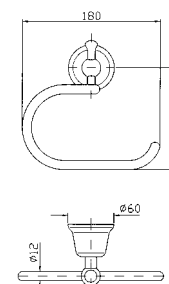

PORTA ROTOLO
Straight paper holder.

ZAC231 cromo - chrome