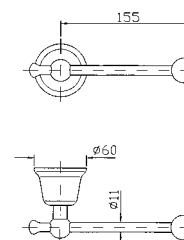

Z94184 cromo - chrome

BRACCIO DOCCIA
 A soffitto. Lunghezza 130 mm.
 Ceiling mounted shower arm.
 Length 130 mm.

Z93026 cromo - chrome

SOFFIONE
In ottone, a getto fisso con sistema anticalcare, Ø210 mm.

Brass shower head with anti-limescale system, Ø210 mm.

BRACCIO DOCCIA
A parete.
Lunghezza 350 mm.

Wall mounted shower arm.
Length 350 mm.

Z93027 cromo - chrome

SOFFIONE
In ottone a getto fisso, Ø215 mm.

Brass shower head Ø215 mm.

Z94191 cromo - chrome

BRACCIO DOCCIA
A soffitto.
Lunghezza 130 mm.

ZAC221 cromo - chrome

PORTA SALVIETTE
Lunghezza 73 cm.
Towel holder length 73 cm

ZAC222 cromo - chrome

PORTA SALVIETTE DOPPIO
Lunghezza 48 cm. Snodato.
Swivel double bar towel holder
Length cm 48.

ZAC224 cromo - chrome

PORTA SALVIETTE AD ANELLO
Ring towel holder.

ZAC225 cromo - chrome

PORTA ROTOLO AD ANELLO
Ring paper holder.

ZAC230 cromo - chrome

PORTA ROTOLO
Straight paper holder.

ZAC231 cromo - chrome

APPENDIABITI DOPPIO
Double hook.