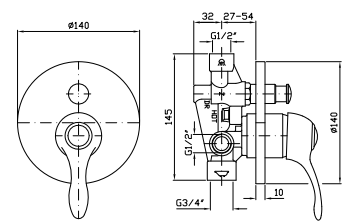

DOCCIA
Miscelatore monocomando esterno, raccordi antirumore, uscita da 1/2".
Exposed single lever shower mixer with 1/2" outlet, connections antinoise.

ZX6075 cromo - chrome
ZX7075 cromo - chrome