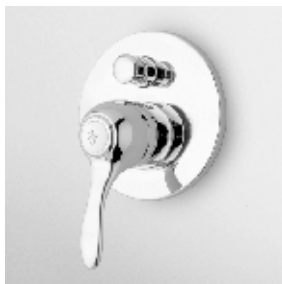

ZX6255 cromo - chrome
 ZX7255 cromo - chrome

BIDET
 Miscelatore monocomando con aeratore, scarico da 1¼", flessibili di collegamento.
 Single lever bidet mixer with aerator, 1¼" pop-up waste, flexible tails.

ZX6305 cromo - chrome
 ZX7305 cromo - chrome

VASCA-DOCCIA
 Miscelatore monocomando esterno, raccordi antirumore, aeratore, doccia Z9472P.C, duplex, flex. da 1500 mm.
 Exposed bath-shower mixer, aerator, antinoise connections, hand-shower Z9472P.C, spray support, flexible hose 1500 mm.

ZX6155 cromo - chrome
 ZX7155 cromo - chrome

VASCA-DOCCIA
 Miscelatore monocomando incasso con deviatore.
 Built-in single lever bath shower mixer with diverter.

Parte esterna
 External part

ZX6112 cromo - chrome
 ZX7112 cromo - chrome

R99650

DOCCETTA
A getto fisso in ottone,
con impugnatura in ceramica.

Brass handshower simple jet.

Z9472P.C

cromo - chrome

FLESSIBILE
In ottone.
Lunghezza 1500 mm.

Brass flexible hose.
Length 1500 mm.

Z93867