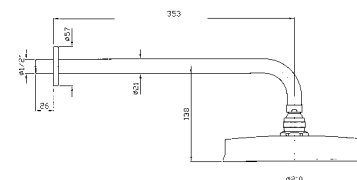

Z92485 cromo - chrome

SOFFIONE
 In ottone, a getto fisso con sistema anticalcare, Ø 210 mm.
 Brass shower head, with anti-limescale system, Ø 210 mm.

Z94184 cromo - chrome

SOFFIONE
 In ottone, a getto fisso con sistema anticalcare, Ø210 mm.
 Brass shower head with anti-limescale system, Ø210 mm.