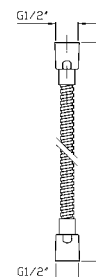

R99650

DOCCETTA
A getto fisso in ottone,
con impugnatura in ceramica.

Brass handshower simple jet.

Z9472P.C

cromo - chrome

FLESSIBILE
In ottone.
Lunghezza 1500 mm.

Brass flexible hose.
Length 1500 mm.

Z93867

cromo - chrome

PRESA ACQUA
Da 1/2"x1/2" per gruppo incasso.

Wall elbow, 1/2"x1/2".

Z9380P

cromo - chrome

APPENDIDOCCIA
Con forcella orientabile.
Per gruppo esterno.

Handshower support with
ball-joint, for exposed mixers.

Z94184 cromo - chrome

BRACCIO DOCCIA
A soffitto. Lunghezza 300 mm.

Ceiling mounted shower arm.
Length 300 mm.

Z93024 cromo - chrome

SOFFIONE
In ottone a getto fisso, Ø215 mm.

Brass shower head Ø215 mm.

Z94191 cromo - chrome