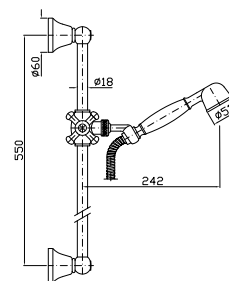

SOFFIONE
In ottone, a getto fisso con sistema anticalcare, Ø 210 mm.
Brass shower head, with anti-limescale system, Ø 210 mm.

Z94184 cromo - chrome