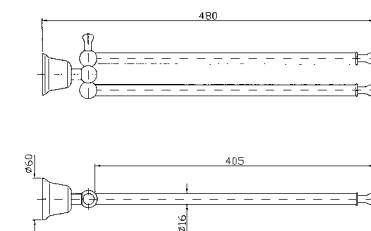

ZAC212

cromo - chrome

Wall sponge dish.

Delfiflu Accessori

CODICE

PORTA SALVIETTE
Lunghezza 43 cm.
Towel holder length 43 cm.

ZAC220 cromo - chrome

PORTA SALVIETTE
Lunghezza 58 cm.
Towel holder length 58 cm.

ZAC221 cromo - chrome

PORTA SALVIETTE
Lunghezza 73 cm.
Towel holder length 73 cm

ZAC222 cromo - chrome

PORTA SALVIETTE DOPPIO
Lunghezza 48 cm. Snodato.
Swivel double bar towel holder
Length cm 48.

ZAC224 cromo - chrome