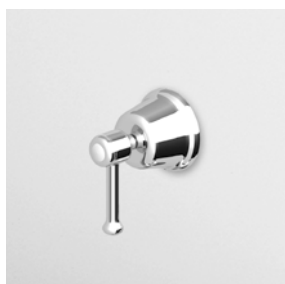

Parte esterna
 External part

Z46662
 Z46662.C40
 Z46662.C41

cromo - chrome
 gold
 brushed gold

Parte incasso
 Built-in part

R97823

DOCCIA CON DEVIATORE 2 VIE
Termostatico incasso da 1/2"
e deviatore a 2 vie con
apertura/chiusura acqua.

1/2" built-in thermostatic shower
mixer and 2 way diverter with water
on/off function.

Parte esterna
External part

Z46646
Z46646.C40
Z46646.C41

cromo - chrome
gold
brushed gold

Parte incasso
Built-in part

R97810

DEVIATORE 2 VIE
Senza apertura/chiusura acqua,
uscite da 1/2".

2 way diverter without water on/off
function, 1/2" outlets.

Parte esterna
External part

Z94594
Z94594.C40
Z94594.C41

cromo - chrome
gold
brushed gold