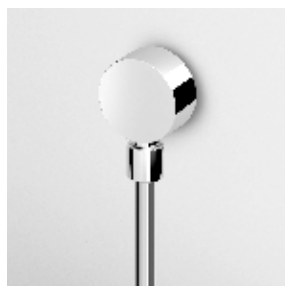

Parte esterna
 External part

Z94594
 Z94594.C40
 Z94594.C41

cromo - chrome
 gold
 brushed gold

Parte incasso
 Built-in part

R97835

VASCA
 Free standing con deviatore,
 doccetta, flessibile da 1500 mm.

Free standing bath mixer
 with shower set and pillars.

Z46270
 Z46270.C40
 Z46270.C41

cromo - chrome
 gold
 brushed gold

DOCCETTA
 A getto fisso in ottone,
 con impugnatura in ceramica.

Brass handshower simple jet.

Z9472P.C
 Z9472P.C40
 Z9472P.C41

cromo - chrome
 gold
 brushed gold

FLESSIBILE
 In ottone.
 Lunghezza 1500 mm.

Brass flexible hose.
 Length 1500 mm.

Z93867
 Z93867.C40
 Z93867.C41

cromo - chrome
 gold
 brushed gold

PRESA ACQUA
Da 1/2"x1/2" per gruppo incasso.
Wall elbow, 1/2"x1/2".