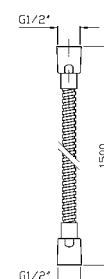

Struttura bordo vasca vedi pag. 380
Fixing structure see pag. 380

Z46246.8008 cromo - chrome
Z46246.8008C40 gold
Z46246.8008C41 brushed gold

DOCCIA
Gruppo esterno con uscita da 3/4" e
riduttore da 1/2".

FLESSIBILE
 In ottone.
 Lunghezza 1500 mm.

Brass flexible hose.
 Length 1500 mm.

Z93867
 Z93867.C40
 Z93867.C41

cromo - chrome
 gold
 brushed gold

PRESA ACQUA
Da 1/2"x1/2" per gruppo incasso.
Wall elbow, 1/2"x1/2".