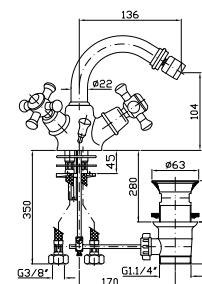

BIDET
Monoforo con bocca girevole, aeratore, scarico da 1¼", flessibili di collegamento.

Single hole bidet mixer, swivel spout with aerator, 1¼" pop-up waste, flexible tails.

Z46319.8008 cromo - chrome
Z46319.8008C40 gold
Z46319.8008C41 brushed gold