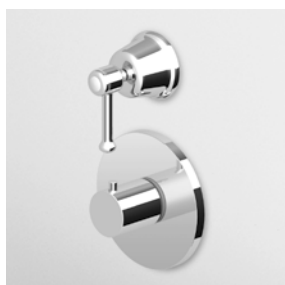

DOCCIA CON DEVIATORE 3 VIE
Termostatico incasso da 1/2"
e deviatore a 3 vie con
apertura/chiusura acqua.

1/2" built-in thermostatic shower
mixer and 3 way diverter with water
on/off function.

Parte esterna
External part

Z46646
Z46646.C40
Z46646.C41

cromo - chrome
gold
brushed gold