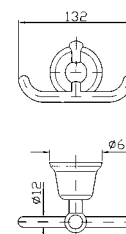

PORTA SCOPINO A MURO
WC brush set, wall mounted.

ZAC255
ZAC255.C40
ZAC255.C41

cromo - chrome
gold
brushed gold