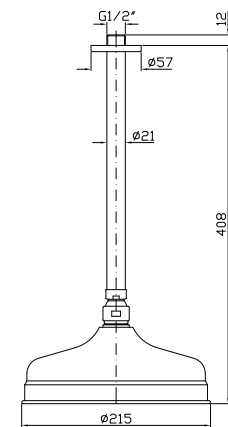

PORTA SAPONE
A muro con piattino in ceramica.
Ceramic wall soap dish.

ZAC210
ZAC210.C40
ZAC210.C41
cromo - chrome
gold
brushed gold