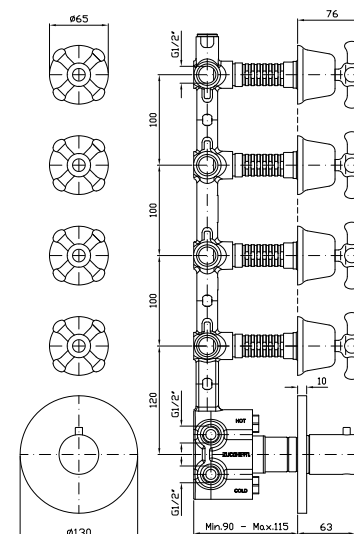

Parte esterna
 External part

Z46662
 Z46662.C40
 Z46662.C41

cromo - chrome
 gold
 brushed gold

Parte incasso
 Built-in part

R97823

DOCCIA CON DEVIATORE 2 VIE
Termostatico incasso da 1/2"
e deviatore a 2 vie con
apertura/chiusura acqua.