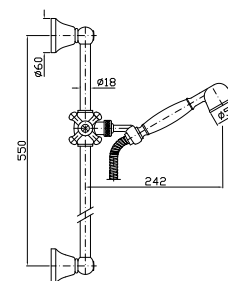

SOFFIONE
In ottone, a getto fisso con sistema
anticalcare, Ø 210 mm.
Brass shower head, with
anti-limescale system Ø 210 mm.

Z94184
Z94184.C40
Z94184.C41
cromo - chrome
gold
brushed gold