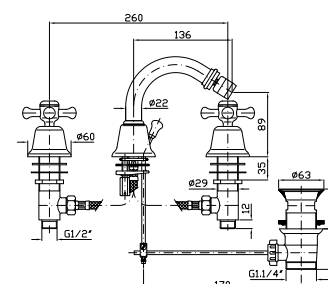

3 hole built-in basin mixer, with aerator.

Parte esterna
External part

Z46699 cromo - chrome
Z46699.C40 gold
Z46699.C41 brushed gold

Parte incasso con elementi liberi, distanza variabile.

Built-in part, not assembled, variable distance.

R99504

Single hole bidet mixer, swivel spout with aerator, 1¼" pop-up waste, flexible tails.

Z46219.8008 cromo - chrome
Z46219.8008C40 gold
Z46219.8008C41 brushed gold

Single hole bidet mixer, swivel spout with aerator, 1¼" pop-up waste, flexible tails.

Z46319.8008 cromo - chrome
Z46319.8008C40 gold
Z46319.8008C41 brushed gold

Single hole bidet mixer with aerator, 1¼" pop-up waste, flexible tails.

Z46601.8008 cromo - chrome
Z46601.8008C40 gold
Z46601.8008C41 brushed gold

3 hole bidet mixer, swivel spout with aerator, 1¼" pop-up waste, flexible tails.

Z46268.8008 cromo - chrome
Z46268.8008C40 gold
Z46268.8008C41 brushed gold