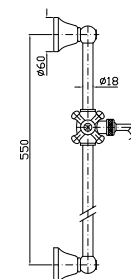

Struttura bordo vasca vedi pag. 380
Fixing structure see pag. 380

Z46246.8008 cromo - chrome
Z46246.8008C40 gold
Z46246.8008C41 brushed gold

DOCCIA
Gruppo esterno con uscita da 3/4" e
riduttore da 1/2".

FLESSIBILE
 In ottone.
 Lunghezza 1500 mm.

Brass flexible hose.
 Length 1500 mm.

Z93867
 Z93867.C40
 Z93867.C41

cromo - chrome
 gold
 brushed gold

PRESA ACQUA
Da 1/2"x1/2" per gruppo incasso.
Wall elbow, 1/2"x1/2".

ASTA MURALE SINGOLA
Con barra da 550 mm.
Slide rail with adjustable bracket.
Length 550 mm.

Z93096
Z93096.C40
Z93096.C41
cromo - chrome
gold
brushed gold

COMPLETO ASTA MURALE
Con barra da 550 mm, doccetta
Z9472P.C, flessibile da 1500 mm.
Complete slide rail length 550 mm,
handshower Z9472P.C, 1500 mm
flexible hose.