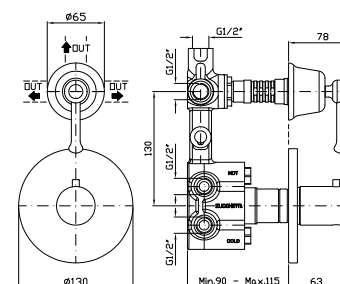

Parte incasso
Built-in part

R97815