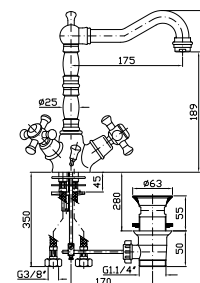

LAVABO
Monoforo con aeratore, scarico da
1¼", flessibili di collegamento.

Single hole basin mixer with aerator,
1¼" pop-up waste, flexible tails.

Z46526.8008 cromo - chrome
Z46526.8008C40 gold
Z46526.8008C41 brushed gold