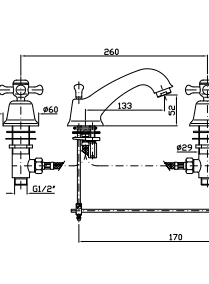

LAVABO
Monoforo con bocca girevole,
aeratore, scarico da 1¼", flessibili di
collegamento.

Single hole basin mixer, swivel spout
with aerator, 1¼" pop-up waste,
flexible tails.

Z46218.8008 cromo - chrome
Z46218.8008C40 gold
Z46218.8008C41 brushed gold

LAVABO
Monoforo con bocca girevole,
aeratore, scarico da 1¼", flessibili di
collegamento.

Single hole basin mixer, swivel spout
with aerator, 1¼" pop-up waste,
flexible tails.

Z46318.8008 cromo - chrome
Z46318.8008C40 gold
Z46318.8008C41 brushed gold

LAVABO
Monoforo con aeratore, scarico da
1¼", flessibili di collegamento.

Single hole basin mixer with aerator,
1¼" pop-up waste, flexible tails.

Z46526.8008 cromo - chrome
Z46526.8008C40 gold
Z46526.8008C41 brushed gold

LAVABO
Batteria a tre fori con bocca girevole,
aeratore, scarico da 1¼", flessibili di
collegamento.

3 hole basin mixer, swivel spout with
aerator, 1¼" pop-up waste, flexible
tails.

Z46253.8008 cromo - chrome
Z46253.8008C40 gold
Z46253.8008C41 brushed gold

LAVABO
Batteria a tre fori con bocca girevole,
aeratore, scarico da 1¼", flessibili di
collegamento.

3 hole basin mixer, swivel spout with
aerator, 1¼" pop-up waste, flexible
tails.

Z46353.8008 cromo - chrome
Z46353.8008C40 gold
Z46353.8008C41 brushed gold

LAVABO
Batteria a tre fori con aeratore,
scarico da 1¼", flessibili di
collegamento.

3 hole basin mixer with aerator,
1¼" pop-up waste, flexible tails.

Z46242.8008 cromo - chrome
Z46242.8008C40 gold
Z46242.8008C41 brushed gold