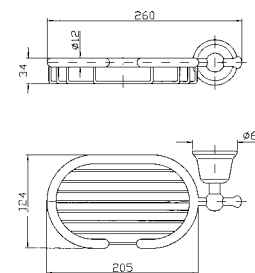

Struttura bordo vasca vedi pag. 380
Fixing structure see pag. 380

Z46246.8008 cromo - chrome
Z46246.8008C40 gold
Z46246.8008C41 brushed gold

DOCCIA
Gruppo esterno con uscita da 3/4" e
riduttore da 1/2".

Brass shower head Ø215 mm.

Z94191
Z94191.C40
Z94191.C41

cromo - chrome
gold
brushed gold

BRACCIO DOCCIA
A parete.
Lunghezza 350 mm.

Wall mounted shower arm.
Length 350 mm.

Z93027
Z93027.C40
Z93027.C41

cromo - chrome
gold
brushed gold

ZAC215
ZAC215.C40
ZAC215.C41

cromo - chrome
gold
brushed gold

PORTA SPUGNA
A muro.

Wall sponge dish.

ZAC212
ZAC212.C40
ZAC212.C41

cromo - chrome
gold
brushed gold

PORTA SALVIETTE
Lunghezza 43 cm.
Towel holder length 43 cm.

ZAC220
ZAC220.C40
ZAC220.C41

cromo - chrome
gold
brushed gold

PORTA SALVIETTE
Lunghezza 58 cm.
Towel holder length 58 cm.

ZAC221
ZAC221.C40
ZAC221.C41

cromo - chrome
gold
brushed gold

PORTA SALVIETTE
Lunghezza 73 cm.
Towel holder length 73 cm