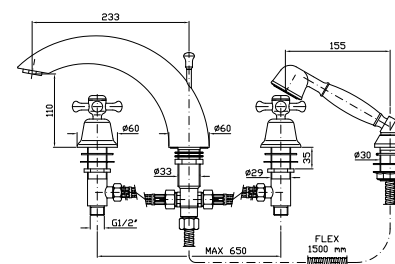

DOCCIA
Gruppo esterno con uscita da 3/4" e
riduttore da 1/2".

Exposed shower mixer with 3/4"
outlet, and 1/2" reducer.

Z46055.8008 cromo - chrome
Z46055.8008C40 gold
Z46055.8008C41 brushed gold