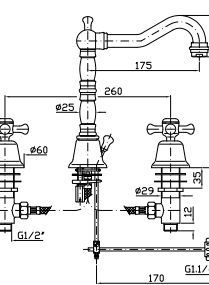

LAVABO
Batteria a tre fori con aeratore,
scarico da 1¼", flessibili di
collegamento.

3 hole basin mixer with aerator,
1¼" pop-up waste, flexible tails.

Z46242.8008 cromo - chrome
Z46242.8008C40 gold
Z46242.8008C41 brushed gold