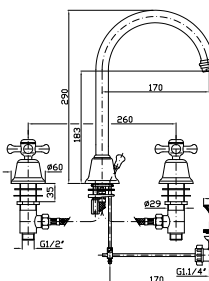

LAVABO
Batteria a tre fori con bocca girevole,
aeratore, scarico da 1¼", flessibili di
collegamento.

3 hole basin mixer, swivel spout with
aerator, 1¼" pop-up waste, flexible
tails.

Z46353.8008 cromo - chrome
Z46353.8008C40 gold
Z46353.8008C41 brushed gold