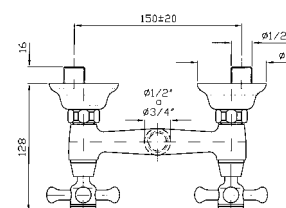

DOCCIA
Termostatico incasso da 1/2",
con rubinetto d'arresto.

1/2" built-in thermostatic shower
mixer with stop valve.

Parte esterna
External part

Z46659 cromo - chrome
Z46659.C40 gold
Z46659.C41 brushed gold