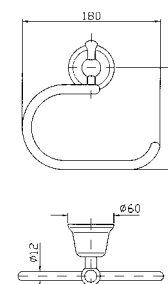

Struttura bordo vasca vedi pag. 380
Fixing structure see pag. 380

Z46246.8008 cromo - chrome
Z46246.8008C40 gold
Z46246.8008C41 brushed gold

DOCCIA
Gruppo esterno con uscita da 3/4" e
riduttore da 1/2".

Brass shower head Ø215 mm.

Z94191
Z94191.C40
Z94191.C41

cromo - chrome
gold
brushed gold

BRACCIO DOCCIA
A parete.
Lunghezza 350 mm.

Wall mounted shower arm.
Length 350 mm.

Z93027
Z93027.C40
Z93027.C41

cromo - chrome
gold
brushed gold

ZAC222
ZAC222.C40
ZAC222.C41

cromo - chrome
gold
brushed gold

PORTA SALVIETTE DOPPIO
Lunghezza 48 cm. Snodato.

Swivel double bar towel holder
Length cm 48.

ZAC224
ZAC224.C40
ZAC224.C41

cromo - chrome
gold
brushed gold

PORTA SALVIETTE AD ANELLO
Ring towel holder.

ZAC225
ZAC225.C40
ZAC225.C41

cromo - chrome
gold
brushed gold

PORTA ROTOLO AD ANELLO
Ring paper holder.

ZAC230
ZAC230.C40
ZAC230.C41

cromo - chrome
gold
brushed gold