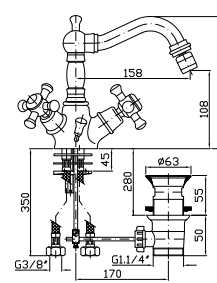

BIDET
Monoforo con aeratore, scarico da 1¼", flessibili di collegamento.

Single hole bidet mixer with aerator, 1¼" pop-up waste, flexible tails.

Z46601.8008 cromo - chrome
Z46601.8008C40 gold
Z46601.8008C41 brushed gold