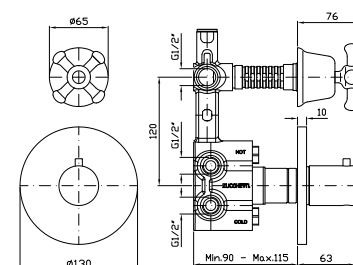

Parte incasso
Built-in part

R97820