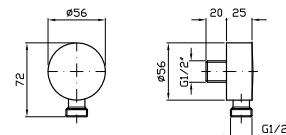

APPENDIDOCCIA
Con forcetta orientabile.
Per gruppo esterno.
Handshower support with
ball-joint, for exposed mixers.

Z9395P
Z9395P.C40
Z9395P.C41
cromo - chrome
gold
brushed gold