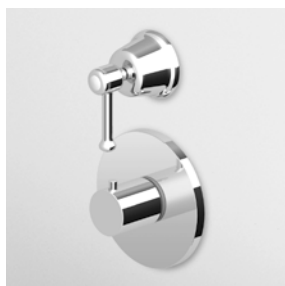

Parte esterna
 External part

Z46662
 Z46662.C40
 Z46662.C41

cromo - chrome
 gold
 brushed gold

Parte incasso
 Built-in part

R97823

DOCCIA CON DEVIATORE 2 VIE
Termostatico incasso da 1/2"
e deviatore a 2 vie con
apertura/chiusura acqua.