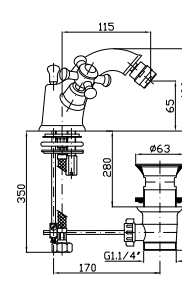

BIDET
Batteria a tre fori con bocca girevole, aeratore, scarico da 1¼", flessibili di collegamento.

3 hole bidet mixer, swivel spout with aerator, 1¼" pop-up waste, flexible tails.

Z46268.8008 cromo - chrome
Z46268.8008C40 gold
Z46268.8008C41 brushed gold