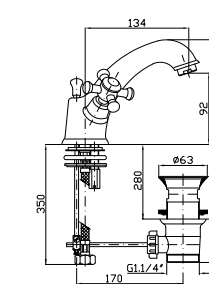

LAVABO
Batteria a tre fori con bocca girevole,
aeratore, scarico da 1¼", flessibili di
collegamento.

3 hole basin mixer, swivel spout with
aerator, 1¼" pop-up waste, flexible
tails.

Z46253.8008 cromo - chrome
Z46253.8008C40 gold
Z46253.8008C41 brushed gold