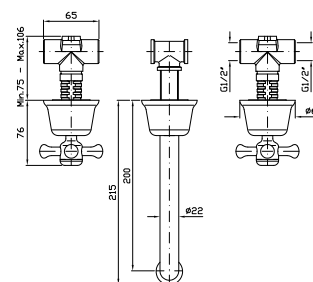

Z46242.8008 cromo - chrome
Z46242.8008C40 gold
Z46242.8008C41 brushed gold

LAVABO
Batteria incasso a 3 fori con aeratore.

3 hole built-in basin mixer, with aerator.

Parte esterna
External part

Z46699 cromo - chrome
Z46699.C40 gold
Z46699.C41 brushed gold

Parte incasso con elementi liberi, distanza variabile.

Built-in part, not assembled, variable distance.

R99504

BIDET
Monoforo con bocca girevole, aeratore, scarico da 1¼", flessibili di collegamento.

Single hole bidet mixer, swivel spout with aerator, 1¼" pop-up waste, flexible tails.