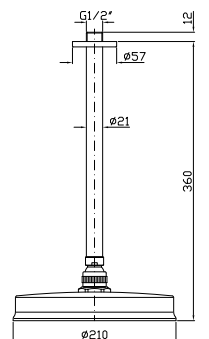

SOFFIONE
In ottone a getto fisso, Ø215 mm.

Brass shower head Ø215 mm.

Z94191
Z94191.C40
Z94191.C41

cromo - chrome
gold
brushed gold

BRACCIO DOCCIA
A parete.
Lunghezza 350 mm.

Wall mounted shower arm.
Length 350 mm.

Z93027
Z93027.C40
Z93027.C41

cromo - chrome
gold
brushed gold