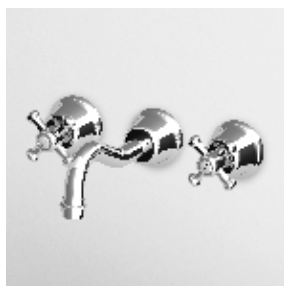

Z46253.8008 cromo - chrome
Z46253.8008C40 gold
Z46253.8008C41 brushed gold

LAVABO
 Batteria a tre fori con bocca girevole,
 aeratore, scarico da 1¼", flessibili di
 collegamento.

3 hole basin mixer, swivel spout with
 aerator, 1¼" pop-up waste, flexible
 tails.

Z46353.8008 cromo - chrome
Z46353.8008C40 gold
Z46353.8008C41 brushed gold

LAVABO
 Batteria a tre fori con aeratore,
 scarico da 1¼", flessibili di
 collegamento.

3 hole basin mixer with aerator,
 1¼" pop-up waste, flexible tails.

Z46242.8008 cromo - chrome
Z46242.8008C40 gold
Z46242.8008C41 brushed gold

LAVABO
Batteria incasso a 3 fori con aeratore.

3 hole built-in basin mixer, with aerator.

Parte esterna
External part

Z46699 cromo - chrome
Z46699.C40 gold
Z46699.C41 brushed gold

Parte incasso con elementi liberi, distanza variabile.

Built-in part, not assembled, variable distance.

R99504

BIDET
Monoforo con bocca girevole, aeratore, scarico da 1¼", flessibili di collegamento.

Single hole bidet mixer, swivel spout with aerator, 1¼" pop-up waste, flexible tails.