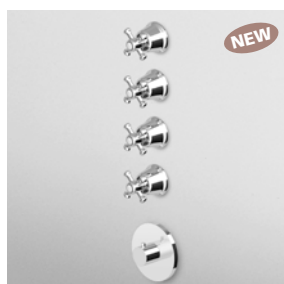

Parte esterna
 External part

Z46661
 Z46661.C40
 Z46661.C41

cromo - chrome
 gold
 brushed gold

Parte incasso
 Built-in part

R97822

DOCCIA
 Termostatico incasso da 1/2",
 con 4 rubinetti d'arresto.

1/2" built-in thermostatic shower
 mixer with 4 stop valves.

Parte esterna
 External part

Z46662
 Z46662.C40
 Z46662.C41

cromo - chrome
 gold
 brushed gold

Parte incasso
 Built-in part

R97823

DOCCIA CON DEVIATORE 2 VIE
Termostatico incasso da 1/2"
e deviatore a 2 vie con
apertura/chiusura acqua.