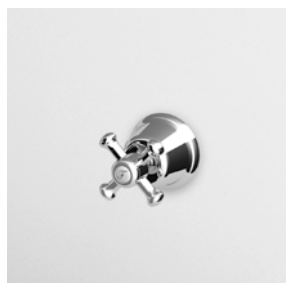

Parte incasso con elementi liberi, distanza variabile.

Built-in part, not assembled, variable distance.

R99504

BIDET
Monoforo con bocca girevole, aeratore, scarico da 1¼", flessibili di collegamento.

Single hole bidet mixer, swivel spout with aerator, 1¼" pop-up waste, flexible tails.

Z46219.8008 cromo - chrome
Z46219.8008C40 gold
Z46219.8008C41 brushed gold

BIDET
Monoforo con bocca girevole, aeratore, scarico da 1¼", flessibili di collegamento.

Single hole bidet mixer, swivel spout with aerator, 1¼" pop-up waste, flexible tails.

Z46601.8008 cromo - chrome
Z46601.8008C40 gold
Z46601.8008C41 brushed gold

BIDET
Batteria a tre fori con bocca girevole, aeratore, scarico da 1¼", flessibili di collegamento.

3 hole bidet mixer, swivel spout with aerator, 1¼" pop-up waste, flexible tails.

Z46268.8008 cromo - chrome
Z46268.8008C40 gold
Z46268.8008C41 brushed gold

RUBINETTO
Incasso da 1/2".
1/2" wall valve.

Parte esterna
External part

Z46729 cromo - chrome
Z46729.C40 gold
Z46729.C41 brushed gold