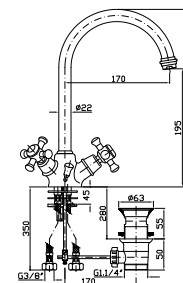

LAVABO
Monoforo con bocca girevole,
aeratore, scarico da 1¼", flessibili di
collegamento.

Single hole basin mixer, swivel spout
with aerator, 1¼" pop-up waste,
flexible tails.

Z46318.8008 cromo - chrome
Z46318.8008C40 gold
Z46318.8008C41 brushed gold