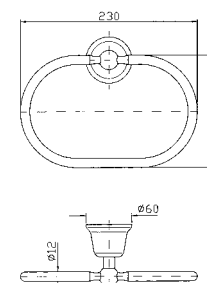

PORTA ROTOLO AD ANELLO
Ring paper holder.

ZAC230
ZAC230.C40
ZAC230.C41

cromo - chrome
gold
brushed gold