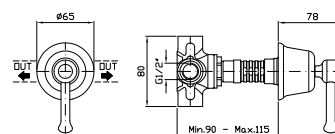

R97810

DEVIATORE 2 VIE
Senza apertura/chiusura acqua,
uscite da 1/2".

2 way diverter without water on/off
function, 1/2" outlets.

Parte esterna
External part

Z94594
Z94594.C40
Z94594.C41

cromo - chrome
gold
brushed gold