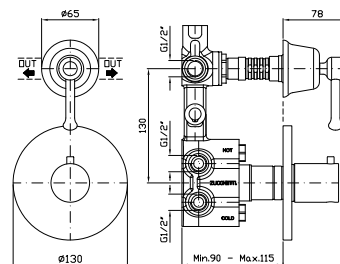

Parte incasso
Built-in part

R97810