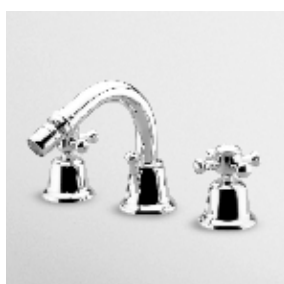

BIDET
Batteria a tre fori con bocca girevole, aeratore, scarico da 1¼", flessibili di collegamento.

3 hole bidet mixer, swivel spout with aerator, 1¼" pop-up waste, flexible tails.

Z46268.8008 cromo - chrome
Z46268.8008C40 gold
Z46268.8008C41 brushed gold