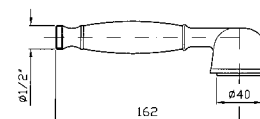

FLESSIBILE
 In ottone.
 Lunghezza 1500 mm.

Brass flexible hose.
 Length 1500 mm.

Z93867
 Z93867.C40
 Z93867.C41

cromo - chrome
 gold
 brushed gold

PRESA ACQUA
Da 1/2"x1/2" per gruppo incasso.
Wall elbow, 1/2"x1/2".