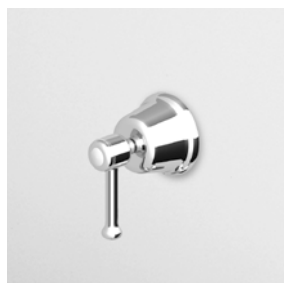

Parte esterna
External part

Z46646
Z46646.C40
Z46646.C41

cromo - chrome
gold
brushed gold

Parte incasso
Built-in part

R97815

DEVIATORE 3 VIE
 Senza apertura/chiusura acqua,
 uscite da 1/2".

3 way diverter without water on/off
 function, 1/2" outlets.

Parte esterna
 External part

Z94594
 Z94594.C40
 Z94594.C41

cromo - chrome
 gold
 brushed gold

Parte incasso
 Built-in part

R97835

VASCA
 Free standing con deviatore,
 doccetta, flessibile da 1500 mm.

Free standing bath mixer
 with shower set and pillars.