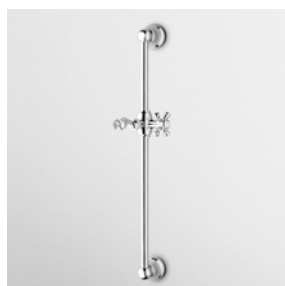

Parte esterna
 External part

Z94594
 Z94594.C40
 Z94594.C41

cromo - chrome
 gold
 brushed gold

Parte incasso
 Built-in part

R97835

VASCA
 Free standing con deviatore,
 doccetta, flessibile da 1500 mm.

Free standing bath mixer
 with shower set and pillars.

Z46270
 Z46270.C40
 Z46270.C41

cromo - chrome
 gold
 brushed gold

DOCCETTA
 A getto fisso in ottone,
 con impugnatura in ceramica.

Brass handshower simple jet.

Z9472P.C
 Z9472P.C40
 Z9472P.C41

cromo - chrome
 gold
 brushed gold

FLESSIBILE
 In ottone.
 Lunghezza 1500 mm.

Brass flexible hose.
 Length 1500 mm.

Z93867
 Z93867.C40
 Z93867.C41

cromo - chrome
 gold
 brushed gold

PRESA ACQUA
Da 1/2"x1/2" per gruppo incasso.
Wall elbow, 1/2"x1/2".

ASTA MURALE SINGOLA
Con barra da 550 mm.
Slide rail with adjustable bracket.
Length 550 mm.

Z93096
Z93096.C40
Z93096.C41
cromo - chrome
gold
brushed gold

COMPLETO ASTA MURALE
Con barra da 550 mm, doccetta
Z9472P.C, flessibile da 1500 mm.
Complete slide rail length 550 mm,
handshower Z9472P.C, 1500 mm
flexible hose.