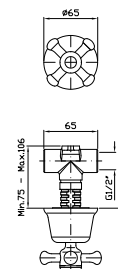

Z46268.8008 cromo - chrome
Z46268.8008C40 gold
Z46268.8008C41 brushed gold

RUBINETTO
Incasso da 1/2".
1/2" wall valve.

Parte esterna
External part

Z46729 cromo - chrome
Z46729.C40 gold
Z46729.C41 brushed gold

Parte incasso
Built-in part

R99779

BORDO-VASCA
Batteria a 4 fori con bocca fissa,
doccia estraibile Z9472P.C, flessibile
da 1500 mm.

4 hole bath-mixer, spout with
diverter, pull out shower Z9472P.C,
1500 mm flexible hose.

Struttura bordo vasca vedi pag. 380
Fixing structure see pag. 380

Z46246.8008 cromo - chrome
Z46246.8008C40 gold
Z46246.8008C41 brushed gold

DOCCIA
Gruppo esterno con uscita da 3/4" e
riduttore da 1/2".