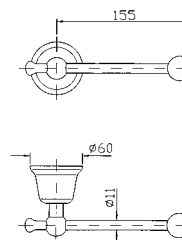

APPENDIABITI DOPPIO
Double hook.

ZAC250
ZAC250.C40
ZAC250.C41

cromo - chrome
gold
brushed gold