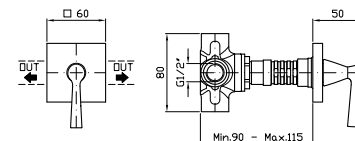

Parte incasso
Built-in part

R97830