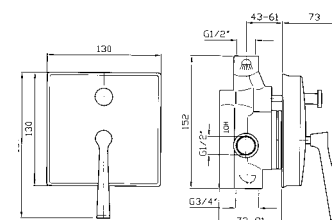

Parte incasso
Built-in part

R99614