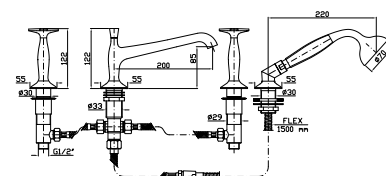

ZB2247
ZB2247.C8
ZB2247.C40
ZB2247.C41

cromo - chrome
nickel
gold
brushed gold

Parte incasso
Built-in part

R99657

BORDO-VASCA
Batteria a 4 fori, doccia estraibile,
flessibile da 1500 mm.

4 hole bath-mixer, pull out shower,
1500 mm flexible hose.

Struttura bordo vasca vedi pag. 380
Fixing structure see pag. 380

ZB1441
ZB1441.C8
ZB1441.C40
ZB1441.C41

cromo - chrome
nickel
gold
brushed gold

BORDO-VASCA
Batteria a 4 fori, doccia estraibile,
flessibile da 1500 mm.