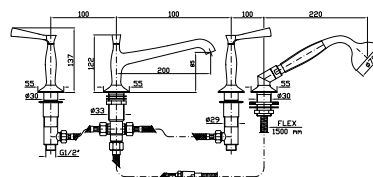

VASCA
Free-standing con deviatore,
doccetta, flessibile da 1500 mm.

Free standing bath mixer with
shower set and pillars.

Parte esterna
External part

ZB1247
ZB1247.C8
ZB1247.C40
ZB1247.C41

cromo - chrome
nickel
gold
brushed gold

Parte incasso
Built-in part

R99657

VASCA
Free-standing con deviatore,
doccetta, flessibile da 1500 mm.

Free standing bath mixer with
shower set and pillars.

Parte esterna
External part

ZB2247
ZB2247.C8
ZB2247.C40
ZB2247.C41

cromo - chrome
nickel
gold
brushed gold

Parte incasso
Built-in part

R99657

BORDO-VASCA
Batteria a 4 fori, doccia estraibile,
flessibile da 1500 mm.

4 hole bath-mixer, pull out shower,
1500 mm flexible hose.

Struttura bordo vasca vedi pag. 380
Fixing structure see pag. 380

ZB1441
ZB1441.C8
ZB1441.C40
ZB1441.C41

cromo - chrome
nickel
gold
brushed gold

BORDO-VASCA
Batteria a 4 fori, doccia estraibile,
flessibile da 1500 mm.

4 hole bath-mixer, pull out shower,
1500 mm flexible hose.

Struttura bordo vasca vedi pag. 380
Fixing structure see pag. 380

ZB2441
ZB2441.C8
ZB2441.C40
ZB2441.C41

cromo - chrome
nickel
gold
brushed gold