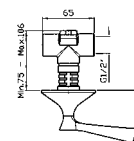

LAVABO
Miscelatore monocomando con aeratore, scarico da 1/4", flessibili di collegamento.

Single lever basin mixer with aerator, 1/4" pop-up waste, flexible tails.

ZP3193
ZP3193.C8
ZP3193.C40
ZP3193.C41

cromo - chrome
nickel
gold
brushed gold