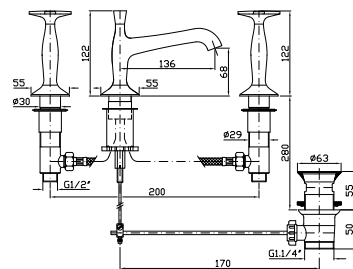

LAVABO
Batteria a 3 fori con aeratore, scarico da 1¼", flessibili di collegamento.

3 hole basin mixer with aerator, 1¼" pop-up waste, flexible tails.

ZB2425
ZB2425.C8
ZB2425.C40
ZB2425.C41

cromo - chrome
nickel
gold
brushed gold