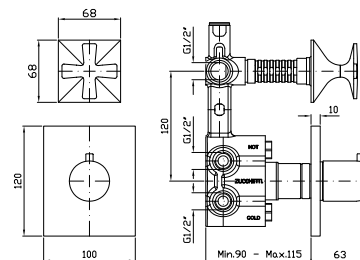

Parte incasso
Built-in part R97820