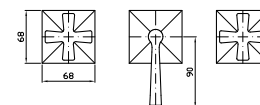

Parte incasso
Built-in part

R99508