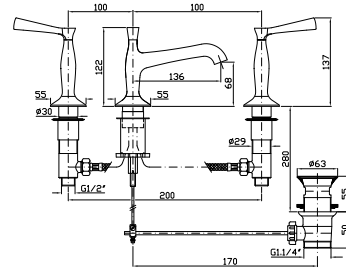

LAVABO
Batteria a 3 fori con aeratore, bocca alta, scarico da 1¼", flessibili di collegamento.

3 hole basin mixer with aerator, high spout, 1¼" pop-up waste, flexible tails.

ZB1426
ZB1426.C8
ZB1426.C40
ZB1426.C41

cromo - chrome
nickel
gold
brushed gold