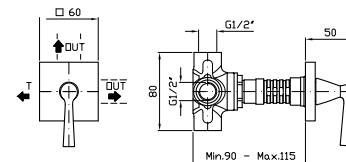

Parte incasso
Built-in part

R97835