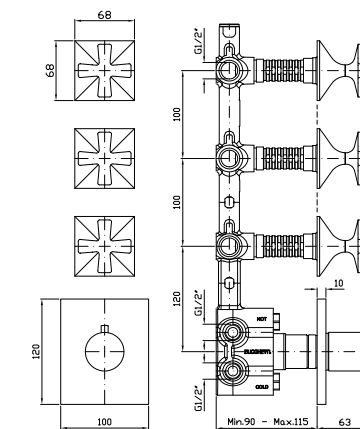

DOCCIA
Termostatico incasso da 1/2",
con 2 rubinetti d'arresto.

1/2" Built-in thermostatic mixer,
with 2 stop valves.

Parte esterna
External part

ZB1660
ZB1660.C8
ZB1660.C40
ZB1660.C41

cromo - chrome
nickel
gold
brushed gold

Parte incasso
Built-in part

R97821

DOCCIA
Termostatico incasso da 1/2",
con 2 rubinetti d'arresto.

1/2" Built-in thermostatic mixer,
with 2 stop valves.

Parte esterna
External part

ZB2660
ZB2660.C8
ZB2660.C40
ZB2660.C41

cromo - chrome
nickel
gold
brushed gold

Parte incasso
Built-in part

R97821

DOCCIA
Termostatico incasso da 1/2",
con 3 rubinetti d'arresto.

1/2" Built-in thermostatic mixer,
with 3 stop valves.

Parte esterna
External part

ZB1661
ZB1661.C8
ZB1661.C40
ZB1661.C41

cromo - chrome
nickel
gold
brushed gold

Parte incasso
Built-in part

R97822