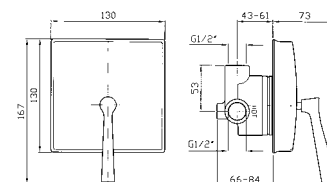

Parte incasso
Built-in part

R99613