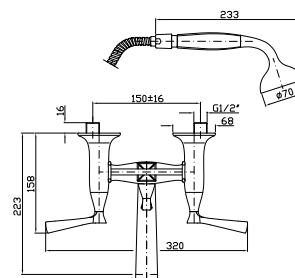

BOCCA
Bocca di erogazione.

Wall spout 1/2".

Z93762
Z93762.C8
Z93762.C40
Z93762.C41

cromo - chrome
nickel
gold
brushed gold