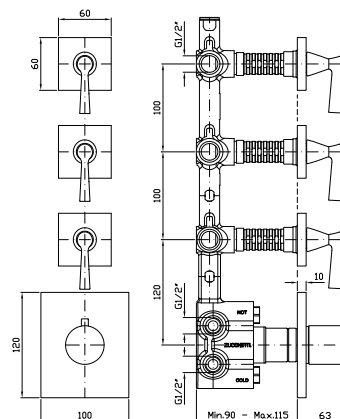

NEW

DOCCIA
Termostatico incasso da 1/2",
con 4 rubinetti d'arresto.

1/2" built-in thermostatic shower
mixer with 4 stop valves.

Parte esterna
External part

ZB1662
ZB1662.C8
ZB1662.C40
ZB1662.C41

cromo - chrome
nickel
gold
brushed gold