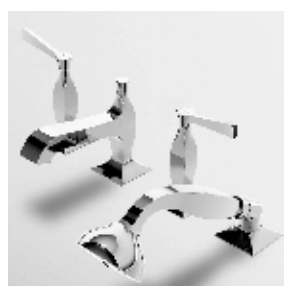

cromo - chrome
nickel
gold
brushed gold

Parte incasso
Built-in part

R99657

VASCA
Free-standing con deviatore,
doccetta, flessibile da 1500 mm.

Free standing bath mixer with
shower set and pillars.

Parte esterna
External part

ZB2247
ZB2247.C8
ZB2247.C40
ZB2247.C41

cromo - chrome
nickel
gold
brushed gold

Parte incasso
Built-in part

R99657

BORDO-VASCA
Batteria a 4 fori, doccia estraibile,
flessibile da 1500 mm.

4 hole bath-mixer, pull out shower,
1500 mm flexible hose.

Struttura bordo vasca vedi pag. 380
Fixing structure see pag. 380

ZB1441
ZB1441.C8
ZB1441.C40
ZB1441.C41

cromo - chrome
nickel
gold
brushed gold

BORDO-VASCA
Batteria a 4 fori, doccia estraibile,
flessibile da 1500 mm.

4 hole bath-mixer, pull out shower,
1500 mm flexible hose.

Struttura bordo vasca vedi pag. 380
Fixing structure see pag. 380

ZB2441
ZB2441.C8
ZB2441.C40
ZB2441.C41

cromo - chrome
nickel
gold
brushed gold