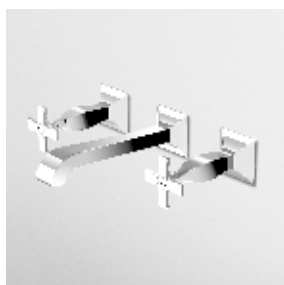

cromo - chrome
nickel
gold
brushed gold

LAVABO
Batteria a 3 fori con aeratore, bocca alta, scarico da 1¼", flessibili di collegamento.

3 hole basin mixer with aerator, high spout, 1¼" pop-up waste, flexible tails.

ZB1426
ZB1426.C8
ZB1426.C40
ZB1426.C41

cromo - chrome
nickel
gold
brushed gold

LAVABO
Batteria a 3 fori con aeratore, bocca alta, scarico da 1¼", flessibili di collegamento.

3 hole basin mixer with aerator, high spout, 1¼" pop-up waste, flexible tails.

ZB2426
ZB2426.C8
ZB2426.C40
ZB2426.C41

cromo - chrome
nickel
gold
brushed gold

LAVABO
Batteria incasso a 3 fori con aeratore.

3 hole built-in basin mixer, with aerator.

Parte esterna
External part

ZB1699
ZB1699.C8
ZB1699.C40
ZB1699.C41

cromo - chrome
nickel
gold
brushed gold

Parte incasso con elementi liberi, distanza variabile.

Built-in part, not assembled, variable distance.

R99504

Parte incasso con corpo unico, interasse 200 mm.

Assembled built-in part, interaxe 200 mm.