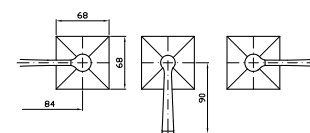

Parte incasso
Built-in part

R99508