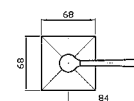

Parte incasso
Built-in part

R99779