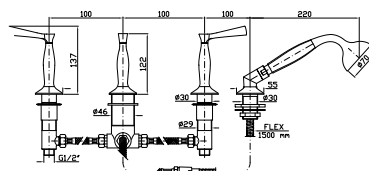

VASCA-DOCCIA
Gruppo incasso a tre fori con deviatore a 2 vie.

3 hole built-in bath-shower mixer with 2 way diverter.

Parte esterna
External part

ZB1695
ZB1695.C8
ZB1695.C40
ZB1695.C41

cromo - chrome
nickel
gold
brushed gold