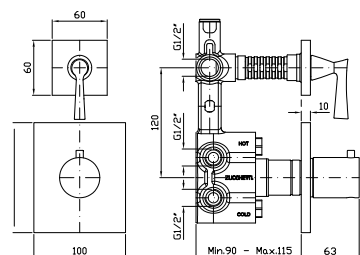

Parte incasso
Built-in part R97820