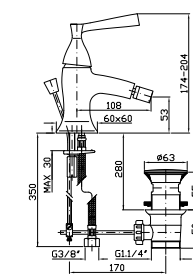

VASCA-DOCCIA
Miscelatore monocomando incasso con deviatore.

Built-in single lever bath-shower mixer with diverter.

Parte esterna
External part

ZP3612
ZP3612.C8
ZP3612.C40
ZP3612.C41

cromo - chrome
nickel
gold
brushed gold