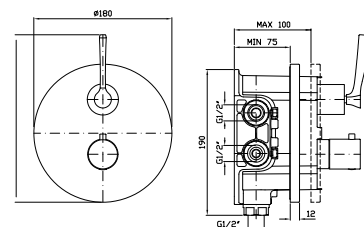

Zetasystem - corpo incasso universale
Zetasystem - universal built-in body R97800