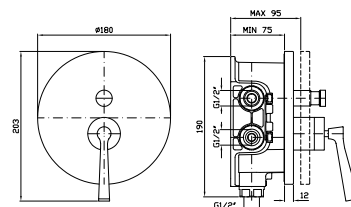

Zetasystem - corpo incasso universale
Zetasystem - universal built-in body R97800