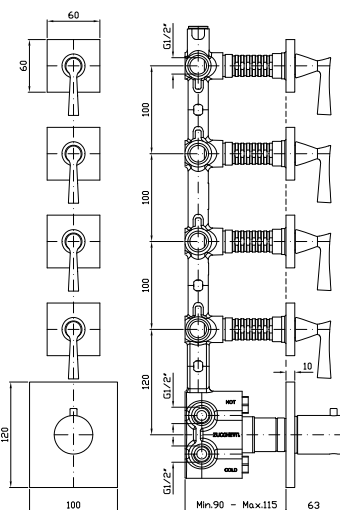

Struttura bordo vasca vedi pag. 380
Fixing structure see pag. 380

ZB1441
ZB1441.C8
ZB1441.C40
ZB1441.C41

cromo - chrome
nickel
gold
brushed gold

BORDO-VASCA
Batteria a 4 fori, doccia estraibile,
flessibile da 1500 mm.

4 hole bath-mixer, pull out shower,
1500 mm flexible hose.

Struttura bordo vasca vedi pag. 380
Fixing structure see pag. 380

ZB2441
ZB2441.C8
ZB2441.C40
ZB2441.C41

cromo - chrome
nickel
gold
brushed gold

Struttura bordo vasca vedi pag. 380
Fixing structure see pag. 380

ZB2481
ZB2481.C8
ZB2481.C40
ZB2481.C41

cromo - chrome
nickel
gold
brushed gold

VASCA-DOCCIA
Gruppo incasso a tre fori con deviatore a 2 vie.

1/2" built-in thermostatic shower
mixer with 4 stop valves.

Parte esterna
External part

ZB2662
ZB2662.C8
ZB2662.C40
ZB2662.C41

cromo - chrome
nickel
gold
brushed gold

Parte incasso
Built-in part

R97823

DOCCIA CON DEVIATORE 2 VIE
 Termostatico incasso da 1/2"
 e deviatore a 2 vie con
 apertura/chiusura acqua.