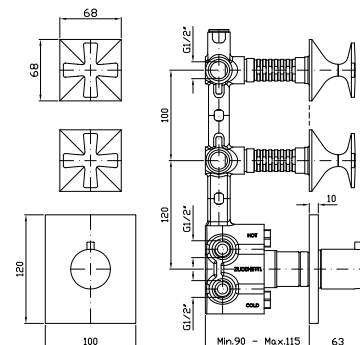

DOCCIA
Termostatico incasso da 1/2",
con 2 rubinetti d'arresto.

1/2" Built-in thermostatic mixer,
with 2 stop valves.

Parte esterna
External part

ZB2660
ZB2660.C8
ZB2660.C40
ZB2660.C41

cromo - chrome
nickel
gold
brushed gold