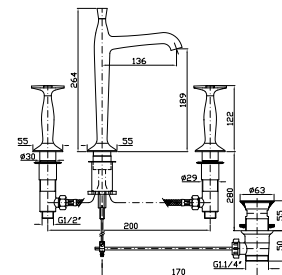

LAVABO
Batteria a 3 fori con aeratore, bocca alta, scarico da 1¼", flessibili di collegamento.

3 hole basin mixer with aerator, high spout, 1¼" pop-up waste, flexible tails.

ZB2426
ZB2426.C8
ZB2426.C40
ZB2426.C41

cromo - chrome
nickel
gold
brushed gold