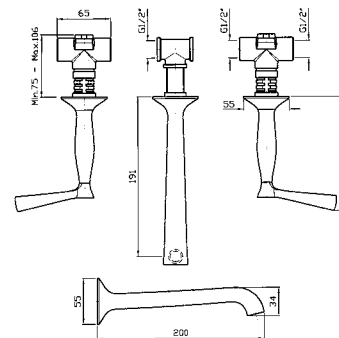

cromo - chrome
nickel
gold
brushed gold

Parte incasso con elementi liberi, distanza variabile.

Built-in part, not assembled, variable distance.

R99504

Parte incasso con corpo unico, interasse 200 mm.

Assembled built-in part, interaxe 200 mm.

R99500

LAVABO
Batteria incasso a 3 fori con aeratore.

3 hole built-in basin mixer, with aerator.

Parte esterna
External part

ZB2699
ZB2699.C8
ZB2699.C40
ZB2699.C41

cromo - chrome
nickel
gold
brushed gold

Parte incasso con elementi liberi, distanza variabile.

Built-in part, not assembled, variable distance.

R99504

Parte incasso con corpo unico, interasse 200 mm.

Assembled built-in part, interaxe 200 mm.

R99500

BIDET
Monoforo con aeratore, scarico da 1 1/4", flessibili di collegamento.