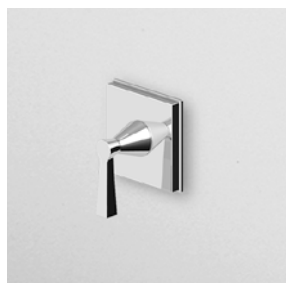

Struttura bordo vasca vedi pag. 380
Fixing structure see pag. 380

ZB2481
ZB2481.C8
ZB2481.C40
ZB2481.C41

cromo - chrome
nickel
gold
brushed gold

VASCA-DOCCIA
Gruppo incasso a tre fori con deviatore a 2 vie.

Parte esterna
 External part

ZB2646
 ZB2646.C8
 ZB2646.C40
 ZB2646.C41

cromo - chrome
 nickel
 gold
 brushed gold

Parte incasso
 Built-in part

R97815

DEVIATORE 3 VIE
Senza apertura/chiusura acqua,
uscite da 1/2".