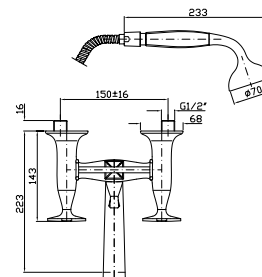

VASCA-DOCCIA
Gruppo esterno con deviatore, doccia, flessibile da 1500 mm.

Exposed bath-shower mixer with diverter, handshower, 1500 mm flexible hose.

ZB2228
ZB2228.C8
ZB2228.C40
ZB2228.C41

cromo - chrome
nickel
gold
brushed gold