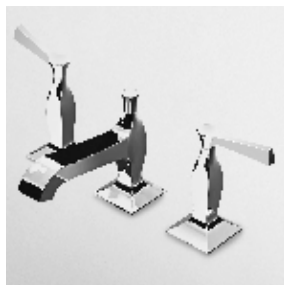

LAVABO
Batteria a 3 fori con aeratore, scarico da 1¼", flessibili di collegamento.

3 hole basin mixer with aerator, 1¼" pop-up waste, flexible tails.

ZB2425
ZB2425.C8
ZB2425.C40
ZB2425.C41

cromo - chrome
nickel
gold
brushed gold