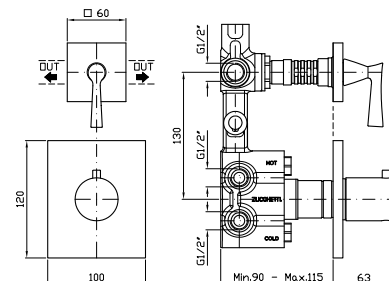

Parte incasso
Built-in part

R97810