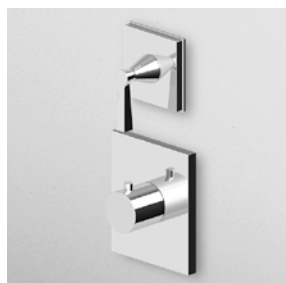

Struttura bordo vasca vedi pag. 380
Fixing structure see pag. 380

ZB1441
ZB1441.C8
ZB1441.C40
ZB1441.C41

cromo - chrome
nickel
gold
brushed gold

BORDO-VASCA
Batteria a 4 fori, doccia estraibile,
flessibile da 1500 mm.

Struttura bordo vasca vedi pag. 380
Fixing structure see pag. 380

ZB2481
ZB2481.C8
ZB2481.C40
ZB2481.C41

cromo - chrome
nickel
gold
brushed gold

VASCA-DOCCIA
Gruppo incasso a tre fori con deviatore a 2 vie.

1/2" built-in thermostatic shower
mixer with 4 stop valves.

Parte esterna
External part

ZB2662
ZB2662.C8
ZB2662.C40
ZB2662.C41

cromo - chrome
nickel
gold
brushed gold

Parte incasso
Built-in part

R97823

DOCCIA CON DEVIATORE 2 VIE
 Termostatico incasso da 1/2"
 e deviatore a 2 vie con
 apertura/chiusura acqua.