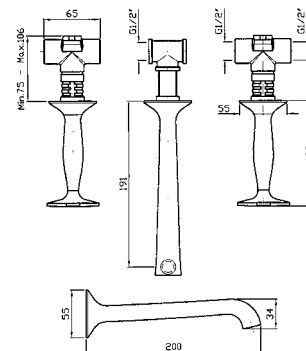

cromo - chrome
nickel
gold
brushed gold

Parte incasso con elementi liberi, distanza variabile.

Built-in part, not assembled, variable distance.

R99504

Parte incasso con corpo unico, interasse 200 mm.

Assembled built-in part, interaxe 200 mm.