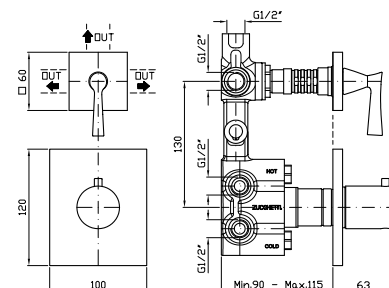

Parte incasso
Built-in part

R97815