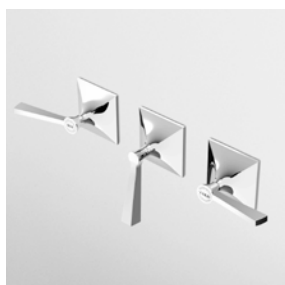

Struttura bordo vasca vedi pag. 380
Fixing structure see pag. 380

ZB2481
ZB2481.C8
ZB2481.C40
ZB2481.C41

cromo - chrome
nickel
gold
brushed gold

VASCA-DOCCIA
Gruppo incasso a tre fori con deviatore a 2 vie.

3 hole built-in bath-shower mixer with 2 way diverter.

Parte esterna
External part

ZB1695
ZB1695.C8
ZB1695.C40
ZB1695.C41

cromo - chrome
nickel
gold
brushed gold

Parte incasso
Built-in part

R99508

VASCA-DOCCIA
Gruppo incasso a tre fori con deviatore a 2 vie.