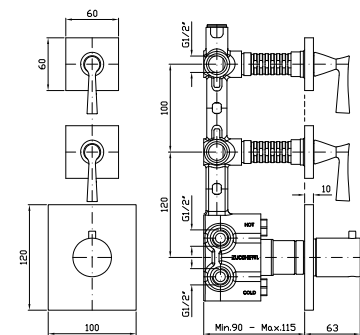

DOCCIA
Termostatico incasso da 1/2",
con 3 rubinetti d'arresto.

1/2" Built-in thermostatic mixer,
with 3 stop valves.

Parte esterna
External part

ZB1661
ZB1661.C8
ZB1661.C40
ZB1661.C41

cromo - chrome
nickel
gold
brushed gold