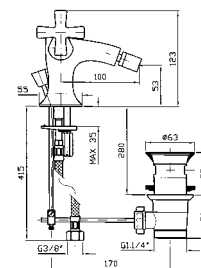

VASCA-DOCCIA
Gruppo esterno con deviatore, doccia, flessibile da 1500 mm.

Exposed bath-shower mixer with diverter, handshower, 1500 mm flexible hose.

ZB1228
ZB1228.C8
ZB1228.C40
ZB1228.C41

cromo - chrome
nickel
gold
brushed gold