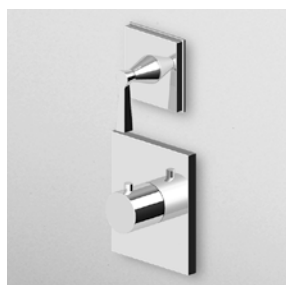

DOCCIA CON DEVIATORE 3 VIE
Termostatico incasso da 1/2"
e deviatore a 3 vie con
apertura/chiusura acqua.

1/2" built-in thermostatic shower
mixer and 3 way diverter with water
on/off function.

Parte esterna
External part

ZB2646
ZB2646.C8
ZB2646.C40
ZB2646.C41

cromo - chrome
nickel
gold
brushed gold