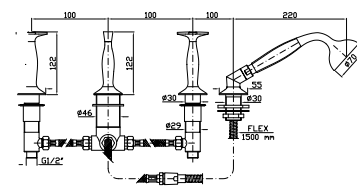

BORDO-VASCA
Batteria a 4 fori, deviatore, doccia estraibile, flessibile da 1500 mm, erogazione dal troppo pieno.

4 hole bath-mixer, diverter, pull out shower, 1500 mm flexible hose, overflow filler.

Struttura bordo vasca vedi pag. 380
Fixing structure see pag. 380

ZB2481
ZB2481.C8
ZB2481.C40
ZB2481.C41

cromo - chrome
nickel
gold
brushed gold