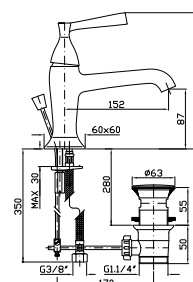

BIDET
Miscelatore monocomando con aeratore, scarico da 1/4", flessibili di collegamento.

Single lever bidet mixer with aerator, 1/4" pop-up waste, flexible tails.

ZP3343
ZP3343.C8
ZP3343.C40
ZP3343.C41

cromo - chrome
nickel
gold
brushed gold