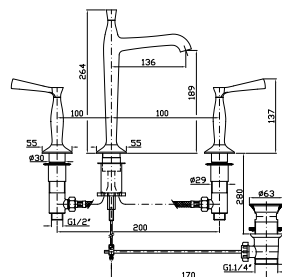

LAVABO
Batteria incasso a 3 fori con aeratore.

3 hole built-in basin mixer, with aerator.

Parte esterna
External part

ZB1699
ZB1699.C8
ZB1699.C40
ZB1699.C41

cromo - chrome
nickel
gold
brushed gold