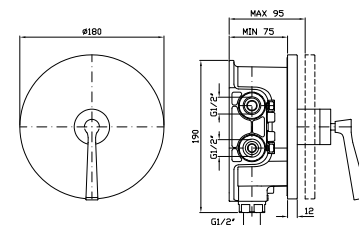

Zetasystem - corpo incasso universale
Zetasystem - universal built-in body R97800