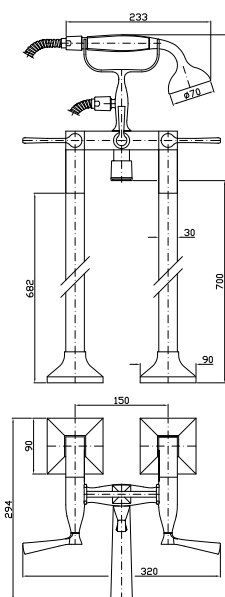

cromo - chrome
nickel
gold
brushed gold

Parte incasso
Built-in part

R99657

VASCA
Free-standing con deviatore,
doccetta, flessibile da 1500 mm.

Free standing bath mixer with
shower set and pillars.

Parte esterna
External part

ZB2247
ZB2247.C8
ZB2247.C40
ZB2247.C41

cromo - chrome
nickel
gold
brushed gold

Parte incasso
Built-in part

R99657

BORDO-VASCA
Batteria a 4 fori, doccia estraibile,
flessibile da 1500 mm.

4 hole bath-mixer, pull out shower,
1500 mm flexible hose.

Struttura bordo vasca vedi pag. 380
Fixing structure see pag. 380

ZB1441
ZB1441.C8
ZB1441.C40
ZB1441.C41

cromo - chrome
nickel
gold
brushed gold

BORDO-VASCA
Batteria a 4 fori, doccia estraibile,
flessibile da 1500 mm.

4 hole bath-mixer, pull out shower,
1500 mm flexible hose.

Struttura bordo vasca vedi pag. 380
Fixing structure see pag. 380

ZB2441
ZB2441.C8
ZB2441.C40
ZB2441.C41

cromo - chrome
nickel
gold
brushed gold