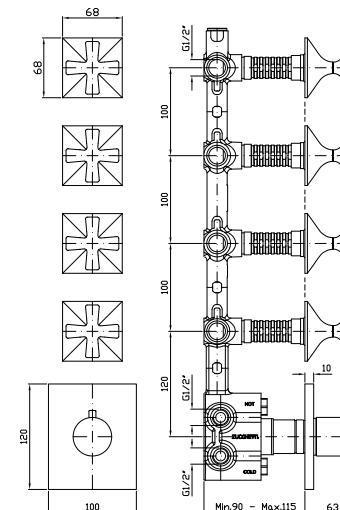

NEW

DOCCIA
Termostatico incasso da 1/2",
con 4 rubinetti d'arresto.

1/2" built-in thermostatic shower
mixer with 4 stop valves.

Parte esterna
External part

ZB2662
ZB2662.C8
ZB2662.C40
ZB2662.C41

cromo - chrome
nickel
gold
brushed gold