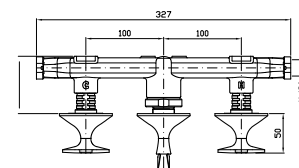

3 hole built-in bath-shower mixer with 2 way diverter.

Parte esterna
External part

ZB1695
ZB1695.C8
ZB1695.C40
ZB1695.C41

cromo - chrome
nickel
gold
brushed gold

Parte incasso
Built-in part

R99508

VASCA-DOCCIA
Gruppo incasso a tre fori con deviatore a 2 vie.