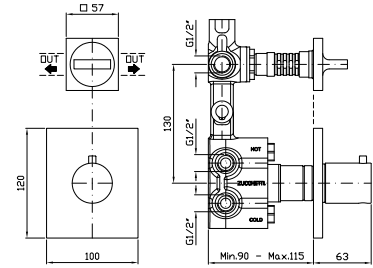

Parte incasso
Built-in part

R97810