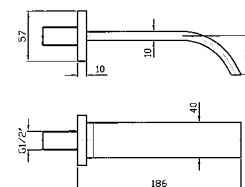

VASCA-DOCCIA
Gruppo incasso, deviatore a muro, doccetta Z94177, flessibile da 1500 mm, collegamenti.

Built-in bath shower mixer, diverter, handshower Z94177, 1500 mm flexible hose, connections.

Parte esterna
External part

ZA5745 cromo - chrome

Doccetta in ottone quadrata Z94178

Brass square handshower Z94178

ZA5746 cromo - chrome