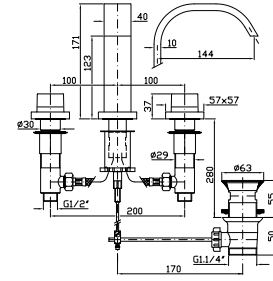

Assembled built-in part, interaxe 200 mm.

R99500

BIDET
Batteria a tre fori, scarico da 1¼", flessibili di collegamento.

Three hole bidet mixer, 1¼" pop-up waste, flexible tails.

ZA5649

cromo - chrome

BIDET
Batteria incasso con bocca da piano, scarico da 1¼".

Built-in bidet mixer with deck-mounted spout, 1¼" pop-up waste.

Parte esterna
External part

ZA5737

cromo - chrome

Parte incasso con corpo unico, interasse 135 mm.

Assembled built-in part, interaxe 135 mm.

R99501

Parte esterna
External part

ZA5745 cromo - chrome

Doccetta in ottone quadrata Z94178

Brass square handshower Z94178

ZA5746 cromo - chrome

Parte incasso con corpo unico, interasse 400 mm.

Assembled built-in part, interaxe 400 mm.