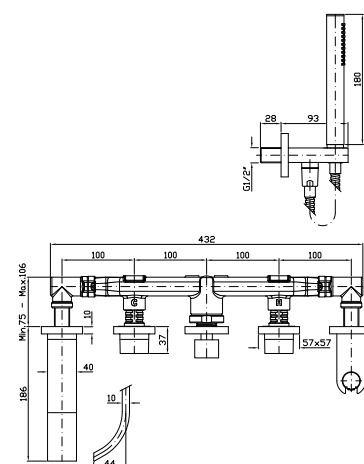

BORDO-VASCA
Batteria 5 fori, doccia estraibile Z94177, flessibile da 1500 mm.

5 hole bath-mixer, pull out handshower Z94177, 1500 mm flexible hose.

Con doccetta in ottone quadrata Z94178 / With brass square handshower Z94178.

ZA5470 cromo - chrome

ZA5475 cromo - chrome

Struttura bordo vasca vedi pag. 380
Fixing structure see pag. 380

BORDO-VASCA
Batteria 5 fori, doccia estraibile Z94177, flessibile da 1500 mm.

5 hole bath-mixer, pull out hand-shower Z94177, 1500 mm flexible hose.

Con doccetta in ottone quadrata Z94178 / With brass square handshower Z94178.

ZA5469 cromo - chrome

ZA5477 cromo - chrome

Struttura bordo vasca vedi pag. 380
Fixing structure see pag. 380

BOCCA
Bocca di erogazione.

Wall spout 1/2".

Z93764 cromo - chrome

VASCA-DOCCIA
Gruppo incasso, deviatore a muro, doccetta Z94177, flessibile da 1500 mm, collegamenti.

Built-in bath shower mixer, diverter, handshower Z94177, 1500 mm flexible hose, connections.

Parte esterna
External part

ZA5745 cromo - chrome

Doccetta in ottone quadrata Z94178

Brass square handshower Z94178

ZA5746 cromo - chrome

Parte incasso con corpo unico, interasse 400 mm.

Assembled built-in part, interaxe 400 mm.

R99505