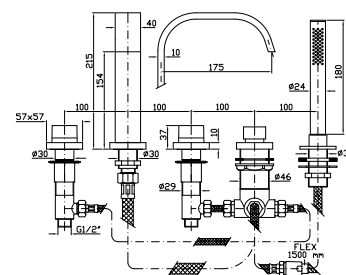

BORDO-VASCA
Batteria 5 fori, doccia estraibile Z94177, flessibile da 1500 mm.

5 hole bath-mixer, pull out hand-shower Z94177, 1500 mm flexible hose.

Con doccetta in ottone quadrata Z94178 / With brass square handshower Z94178.

ZA5469 cromo - chrome

ZA5477 cromo - chrome

Struttura bordo vasca vedi pag. 380
Fixing structure see pag. 380