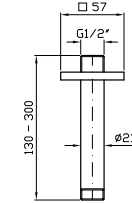

Con doccetta in ottone quadrata Z94178 / With brass square handshower Z94178.

ZA5469 cromo - chrome

ZA5477 cromo - chrome

Struttura bordo vasca vedi pag. 380
Fixing structure see pag. 380

BOCCA
Bocca di erogazione.

Parte esterna
External part

ZA5745 cromo - chrome

Doccetta in ottone quadrata Z94178

Brass square handshower Z94178

ZA5746 cromo - chrome

Parte incasso con corpo unico, interasse 400 mm.

Assembled built-in part, interaxe 400 mm.

Wall-mounted shower support, 1/2" hose connection.

BRACCIO DOCCIA
A parete. Lunghezza 350 mm.

Z93040

cromo - chrome

Wall mounted shower arm.
Length 350 mm.

BRACCIO DOCCIA
A soffitto. Lunghezza 130 mm.

Z93041

cromo - chrome

Ceiling mounted shower arm.
Length 130 mm.

BRACCIO DOCCIA
A soffitto. Lunghezza 300 mm.

Z93042

cromo - chrome

Ceiling mounted shower arm.
Length 300 mm.

NEW

SOFFIONE
In ottone, a getto fisso con sistema anticalcare 200x200 mm, spessore 8 mm. Ispezionabile.