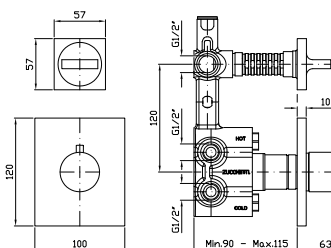

Parte incasso
Built-in part

R97820