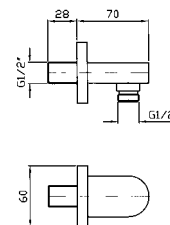

APPENDIDOCCIA FISSO
Per gruppo esterno.

Handshower support for exposed
mixer.

Z93945

cromo - chrome