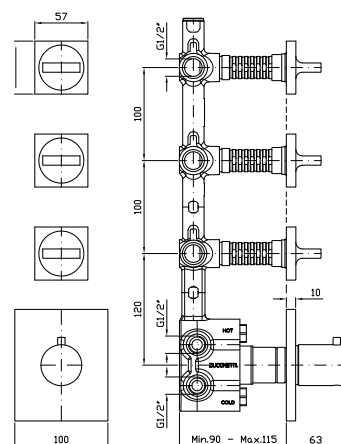

Parte esterna
External part

ZA5745 cromo - chrome

Doccetta in ottone quadrata Z94178

Brass square handshower Z94178

ZA5746 cromo - chrome

Parte incasso con corpo unico, interasse 400 mm.

Assembled built-in part, interaxe 400 mm.

1/2" built-in thermostatic shower
 mixer with 3 stop valves.

Parte esterna
 External part

ZA5661

cromo - chrome

Parte incasso
 Built-in part

R97822

DOCCIA
 Termostatico incasso da 1/2",
 con 4 rubinetti d'arresto.