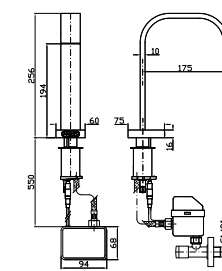

LAVABO
Batteria incasso a tre fori.
3 hole built-in basin mixer.

Parte esterna
External part

ZA5699

cromo - chrome