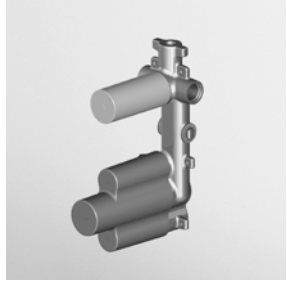

1/2" built-in thermostatic shower
 mixer with 4 stop valves.

Parte esterna
 External part

ZA5662

cromo - chrome

Parte incasso
 Built-in part

R97823

DOCCIA CON DEVIATORE 2 VIE
Termostatico incasso da 1/2" e deviatore a 2 vie con apertura/chiusura acqua.

1/2" built-in thermostatic shower mixer and 2 way diverter with water on/off function.

Parte esterna
External part

ZA5646

Cromo - chrome

Parte incasso
Built-in part

R97810

DEVIATORE 2 VIE
Senza apertura/chiusura acqua, uscite da 1/2".