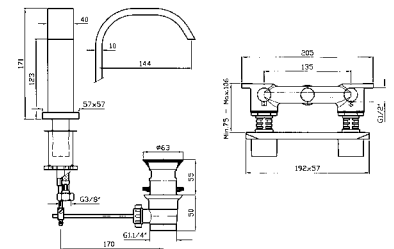

Built-in bidet mixer with deck-mounted spout, 1¼" pop-up waste.

Parte esterna
External part

ZA5741

cromo - chrome

Parte incasso
Built-in part

R99503

BIDET
Batteria incasso con bocca da piano, scarico da 1¼".

Built-in bidet mixer with deck-mounted spout, 1¼" pop-up waste.

Parte esterna
External part

ZA5737

cromo - chrome

Parte incasso con corpo unico, interasse 135 mm.

Assembled built-in part, interaxe 135 mm.

R99501

BORDO-VASCA
Batteria 5 fori, doccia estraibile Z94177, flessibile da 1500 mm.

5 hole bath-mixer, pull out handshower Z94177, 1500 mm flexible hose.

Con doccetta in ottone quadrata Z94178 / With brass square handshower Z94178.

Parte esterna
External part

ZA5745 cromo - chrome

Doccetta in ottone quadrata Z94178

Brass square handshower Z94178

ZA5746 cromo - chrome

Parte incasso con corpo unico, interasse 400 mm.

Assembled built-in part, interaxe 400 mm.