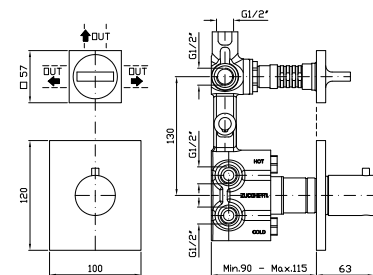

Parte incasso
Built-in part

R97815