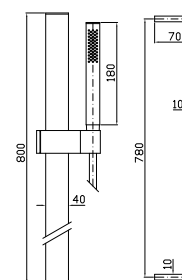

Con doccetta in ottone quadrata Z94178 / With brass square handshower Z94178.

ZA5469 cromo - chrome

ZA5477 cromo - chrome

Struttura bordo vasca vedi pag. 380
Fixing structure see pag. 380

BOCCA
Bocca di erogazione.

Parte esterna
External part

ZA5745 cromo - chrome

Doccetta in ottone quadrata Z94178

Brass square handshower Z94178

ZA5746 cromo - chrome

Parte incasso con corpo unico, interasse 400 mm.

Assembled built-in part, interaxe 400 mm.

Brass shower head with anti-limescale system 400x400 mm, 8 mm thickness. Inspectionable.

Z94270

cromo - chrome

ASTA MURALE SINGOLA
Con barra da 800 mm.

Slide rail with adjustable bracket.
Length 800 mm.

Z93059

cromo - chrome

COMPLETO ASTA MURALE
Con barra da 800 mm, doccetta Z94177, flessibile da 1500 mm.

Complete slide rail,
length 800 mm, handshower Z94177,
1500 mm flexible hose.

Z93060

cromo - chrome

Con doccetta Z94178.
With handshower Z94178.