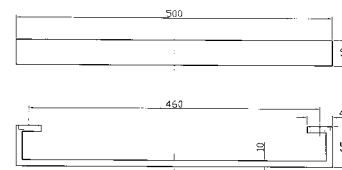

Parte esterna
External part

ZA5745 cromo - chrome

Doccetta in ottone quadrata Z94178

Brass square handshower Z94178

ZA5746 cromo - chrome

Parte incasso con corpo unico, interasse 400 mm.

Assembled built-in part, interaxe 400 mm.

ZAC421

Cromo - chrome

Towel holder, length 40 cm.

PORTA SALVIETTE
Lunghezza 50 cm.
Towel holder, length 50 cm.

ZAC422 cromo - chrome

PORTA ROTOLO
Toilet-paper holder.

ZAC430 cromo - chrome

APPENDIABITI
Hook.