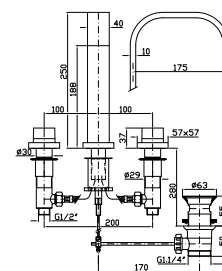

LAVABO
Batteria a tre fori, scarico da 1¼", flessibili di collegamento.

Three hole basin mixer, 1¼" pop-up waste, flexible tails.

ZA5417

cromo - chrome