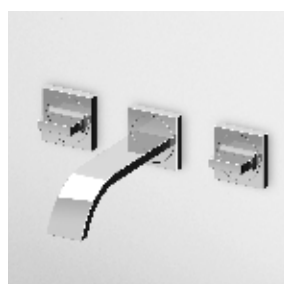

Three hole basin mixer, 1¼" pop-up waste, flexible tails.

ZA5417

cromo - chrome

LAVABO
Rubinetto elettronico. Consigliata installazione con termostatico per regolazione temperatura.

Electronic basin mixer. Thermostatic valve suggested to regulate temperature.

ZA5413

cromo - chrome

LAVABO
Batteria incasso a tre fori.
3 hole built-in basin mixer.

Parte esterna
External part

ZA5699

cromo - chrome

Parte incasso con elementi liberi, distanza variabile.
Built-in part, not assembled, variable distance.

R99504

Parte incasso con corpo unico, interasse 200 mm.
Assembled built-in part, interaxe 200 mm.

R99500

LAVABO
Batteria incasso.
Built-in basin mixer.

Parte esterna
External part

ZA5715

cromo - chrome

Parte incasso con corpo unico, interasse 200 mm.

Assembled built-in part, interaxe 200 mm.

R99500

BIDET
Batteria a tre fori, scarico da 1¼", flessibili di collegamento.

Three hole bidet mixer, 1¼" pop-up waste, flexible tails.

ZA5649

cromo - chrome

BIDET
Batteria incasso con bocca da piano, scarico da 1¼".