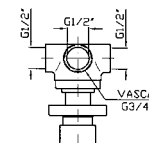

Con doccetta in ottone quadrata Z94178 / With brass square handshower Z94178.

ZA5469 cromo - chrome

ZA5477 cromo - chrome

Struttura bordo vasca vedi pag. 380
Fixing structure see pag. 380

BOCCA
Bocca di erogazione.

Parte esterna
External part

ZA5745 cromo - chrome

Doccetta in ottone quadrata Z94178

Brass square handshower Z94178

ZA5746 cromo - chrome

Parte incasso con corpo unico, interasse 400 mm.

Assembled built-in part, interaxe 400 mm.

3 way diverter without water on/off
 function, 1/2" outlets.

Parte esterna
 External part

Z94586

cromo - chrome

Parte incasso
 Built-in part

R97835

DEVIATORE
 Per incasso vasca-doccia.

Built-in diverter for bath-shower
 mixer.

Parte esterna
 External part

Z94471

cromo - chrome

Parte incasso
 Built-in part

R99629

PRESA ACQUA
 Da 1/2"x1/2" per gruppo incasso.

Wall elbow 1/2"x1/2".

Z93804