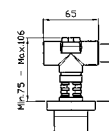

Parte incasso
Built-in part

R99779