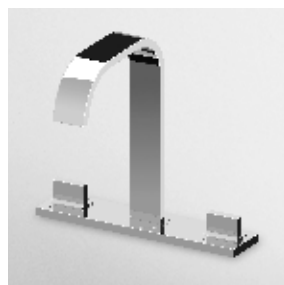

Aguablu

Design **Barbara Sordina**

LAVABO
Batteria a tre fori, scarico da 1¼", flessibili di collegamento.

Three hole basin mixer, 1¼" pop-up waste, flexible tails.

ZA5416

cromo - chrome

LAVABO
Batteria a tre fori, scarico da 1¼", flessibili di collegamento.

Three hole basin mixer, 1¼" pop-up waste, flexible tails.

ZA5417

cromo - chrome

LAVABO
Rubinetto elettronico. Consigliata installazione con termostatico per regolazione temperatura.

Electronic basin mixer. Thermostatic valve suggested to regulate temperature.

R99504

Parte incasso con corpo unico, interasse 200 mm.
Assembled built-in part, interaxe 200 mm.

R99500

LAVABO
Batteria incasso.
Built-in basin mixer.

Parte esterna
External part

ZA5715

cromo - chrome

Parte incasso con corpo unico, interasse 200 mm.

Assembled built-in part, interaxe 200 mm.

R99500

BIDET
Batteria a tre fori, scarico da 1¼", flessibili di collegamento.

Three hole bidet mixer, 1¼" pop-up waste, flexible tails.

ZA5649

cromo - chrome

BIDET
Batteria incasso con bocca da piano, scarico da 1¼".