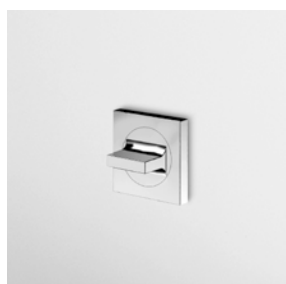

Con doccetta in ottone quadrata Z94178 / With brass square handshower Z94178.

ZA5469 cromo - chrome

ZA5477 cromo - chrome

Struttura bordo vasca vedi pag. 380
Fixing structure see pag. 380

BOCCA
Bocca di erogazione.

Parte esterna
External part

ZA5745 cromo - chrome

Doccetta in ottone quadrata Z94178

Brass square handshower Z94178

ZA5746 cromo - chrome

Parte incasso con corpo unico, interasse 400 mm.

Assembled built-in part, interaxe 400 mm.

R99505

VASCA-DOCCIA
Gruppo incasso a tre fori con deviatore a 2 vie.

3 hole built-in bath-shower mixer with 2 way diverter.

Parte esterna
External part

ZA5695

Cromo - chrome

Parte incasso
Built-in part

R99508

RUBINETTO
Incasso, da 1/2"x1/2".

1/2" wall valve.

Parte esterna
External part

ZA5729

Cromo - chrome

Parte incasso
Built-in part

R99779

DOCCIA
Termostatico incasso da 1/2", con rubinetto d'arresto.