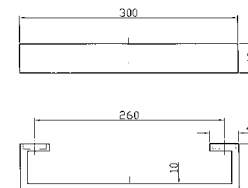

Con doccetta in ottone quadrata Z94178 / With brass square handshower Z94178.

ZA5469 cromo - chrome

ZA5477 cromo - chrome

Struttura bordo vasca vedi pag. 380
Fixing structure see pag. 380

BOCCA
Bocca di erogazione.

Parte esterna
External part

ZA5745 cromo - chrome

Doccetta in ottone quadrata Z94178

Brass square handshower Z94178

ZA5746 cromo - chrome

Parte incasso con corpo unico, interasse 400 mm.

Assembled built-in part, interaxe 400 mm.

ZAC415

Cromo - chrome

Matt glass wall mounted soap
dispenser.

PORTA SALVIETTE
Lunghezza 30 cm.

ZAC420

Cromo - chrome

Towel holder, length 30 cm.

PORTA SALVIETTE
Lunghezza 40 cm.

ZAC421

Cromo - chrome

Towel holder, length 40 cm.

PORTA SALVIETTE
Lunghezza 50 cm.
Towel holder, length 50 cm.

ZAC422 cromo - chrome

PORTA ROTOLO
Toilet-paper holder.

ZAC430 cromo - chrome

APPENDIABITI
Hook.