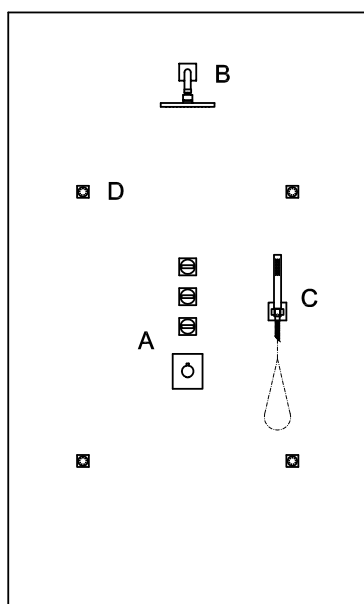

COMPOSIZIONE 3

A ZA5661
R97822

B Z94268
Z93040

C Z93937
Z94178
Z94130

D Z92898 (x4)

TOTALE