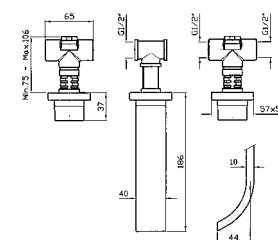

ZA5413

cromo - chrome

LAVABO
Batteria incasso a tre fori.
3 hole built-in basin mixer.

Parte esterna
External part

ZA5699

cromo - chrome

Parte incasso con elementi liberi, distanza variabile.
Built-in part, not assembled, variable distance.

R99504

Parte incasso con corpo unico, interasse 200 mm.
Assembled built-in part, interaxe 200 mm.

R99500

LAVABO
Batteria incasso.
Built-in basin mixer.

Parte esterna
External part

ZA5715

cromo - chrome

Parte incasso con corpo unico, interasse 200 mm.

Built-in bidet mixer with deck-mounted spout, 1¼" pop-up waste.

Parte esterna
External part

ZA5737

cromo - chrome

Parte incasso con corpo unico, interasse 135 mm.

Assembled built-in part, interaxe 135 mm.

R99501

Parte esterna
External part

ZA5745 cromo - chrome

Doccetta in ottone quadrata Z94178

Brass square handshower Z94178

ZA5746 cromo - chrome

Parte incasso con corpo unico, interasse 400 mm.

Assembled built-in part, interaxe 400 mm.