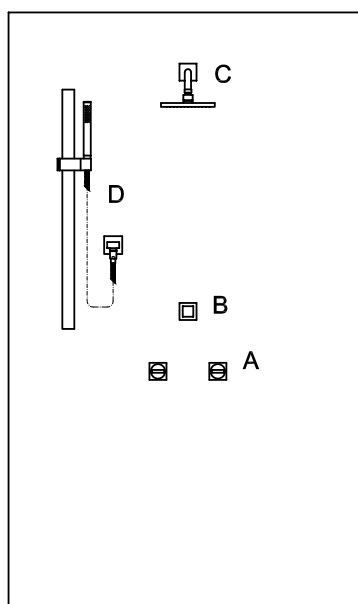

COMPOSIZIONE 4

A ZA5729 (x2)
R99779 (x2)

B Z94471
R99629

C Z94270
Z93040

D Z93060
Z93804

TOTALE