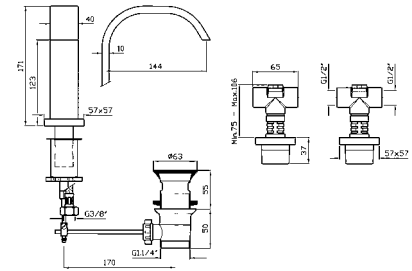

Assembled built-in part, interaxe 200 mm.

R99500

BIDET
Batteria a tre fori, scarico da 1¼", flessibili di collegamento.

Three hole bidet mixer, 1¼" pop-up waste, flexible tails.

ZA5649

cromo - chrome

BIDET
Batteria incasso con bocca da piano, scarico da 1¼".

Built-in bidet mixer with deck-mounted spout, 1¼" pop-up waste.

Parte esterna
External part

ZA5741

cromo - chrome

Parte incasso
Built-in part

R99503

BIDET
Batteria incasso con bocca da piano, scarico da 1¼".

Built-in bidet mixer with deck-mounted spout, 1¼" pop-up waste.

Parte esterna
External part

ZA5737

cromo - chrome

Parte incasso con corpo unico, interasse 135 mm.

Assembled built-in part, interaxe 135 mm.

R99501

Parte esterna
External part

ZA5745 cromo - chrome

Doccetta in ottone quadrata Z94178

Brass square handshower Z94178

ZA5746 cromo - chrome

Parte incasso con corpo unico, interasse 400 mm.

Assembled built-in part, interaxe 400 mm.