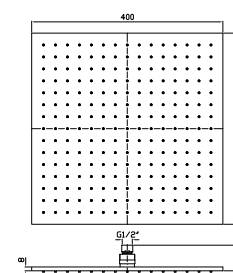

ASTA MURALE SINGOLA
Con barra da 800 mm.

Slide rail with adjustable bracket.
Length 800 mm.

Z93059

cromo - chrome