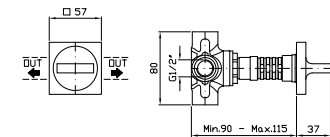

Parte incasso
Built-in part

R97830