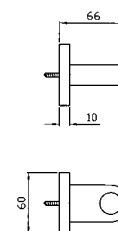

DEVIATORE 3 VIE
Senza apertura/chiusura acqua,
uscite da 1/2".

3 way diverter without water on/off
function, 1/2" outlets.

Parte esterna
External part

Z94586

cromo - chrome

Parte incasso
Built-in part

R97835

DEVIATORE
Per incasso vasca-doccia.

Built-in diverter for bath-shower
mixer.

Parte esterna
External part

Z94471

cromo - chrome

Parte incasso
Built-in part

R99629

PRESA ACQUA
Da 1/2"x1/2" per gruppo incasso.

Wall elbow 1/2"x1/2".

Z93804

cromo - chrome

APPENDIDOCCIA FISSO
Per gruppo esterno.

Handshower support for exposed
mixer.

Z93945

cromo - chrome