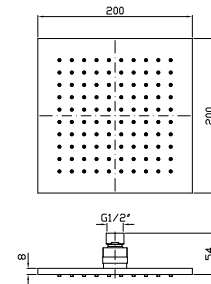

NEW

SOFFIONE
In ottone, a getto fisso con sistema anticalcare 300x300 mm, spessore 8 mm. Ispezionabile.

Z94269

cromo - chrome

Brass shower head with anti-limescale system 300x300 mm, 8 mm thickness. Inspectionable.