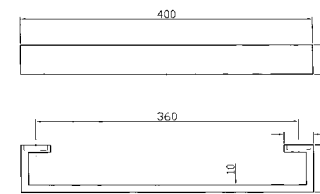

SOFFIONE LATERALE
A getto fisso per cabine doccia,
con sistema anticalcare.

Z92898

Cromo - chrome

Lateral shower head, simple jet,
for shower box, with
anti-limescale system.

PORTA SAPONE
A muro con piattino in vetro satinato.

ZAC410

Cromo - chrome

Matt glass wall soap dish.

PORTA BICCHIERE
A muro con bicchiere in vetro satinato.

ZAC413

Cromo - chrome

Matt glass wall tumbler holder.

DISPENSER
A muro con contenitore in vetro satinato.

ZAC415

Cromo - chrome

Matt glass wall mounted soap
dispenser.

PORTA SALVIETTE
Lunghezza 30 cm.

ZAC420

Cromo - chrome

Towel holder, length 30 cm.

PORTA SALVIETTE
Lunghezza 40 cm.

ZAC421

Cromo - chrome

Towel holder, length 40 cm.