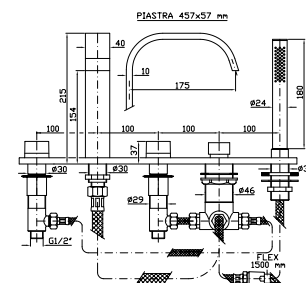

BORDO-VASCA
Batteria 5 fori, doccia estraibile Z94177, flessibile da 1500 mm.

5 hole bath-mixer, pull out handshower Z94177, 1500 mm flexible hose.

Con doccetta in ottone quadrata Z94178 / With brass square handshower Z94178.

ZA5470 cromo - chrome

ZA5475 cromo - chrome

Struttura bordo vasca vedi pag. 380
Fixing structure see pag. 380

BORDO-VASCA
Batteria 5 fori, doccia estraibile Z94177, flessibile da 1500 mm.

5 hole bath-mixer, pull out hand-shower Z94177, 1500 mm flexible hose.

Con doccetta in ottone quadrata Z94178 / With brass square handshower Z94178.

ZA5469 cromo - chrome

ZA5477 cromo - chrome

Struttura bordo vasca vedi pag. 380
Fixing structure see pag. 380

BOCCA
Bocca di erogazione.

Parte esterna
External part

ZA5745 cromo - chrome

Doccetta in ottone quadrata Z94178

Brass square handshower Z94178

ZA5746 cromo - chrome

Parte incasso con corpo unico, interasse 400 mm.

Assembled built-in part, interaxe 400 mm.