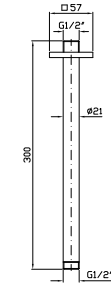

Con doccetta in ottone quadrata Z94178 / With brass square handshower Z94178.

ZA5469 cromo - chrome

ZA5477 cromo - chrome

Struttura bordo vasca vedi pag. 380
Fixing structure see pag. 380

BOCCA
Bocca di erogazione.

Parte esterna
External part

ZA5745 cromo - chrome

Doccetta in ottone quadrata Z94178

Brass square handshower Z94178

ZA5746 cromo - chrome

Parte incasso con corpo unico, interasse 400 mm.

Assembled built-in part, interaxe 400 mm.

Wall-mounted shower support, 1/2" hose connection.

BRACCIO DOCCIA
A parete. Lunghezza 350 mm.

Z93040

cromo - chrome

Wall mounted shower arm.
Length 350 mm.

BRACCIO DOCCIA
A soffitto. Lunghezza 130 mm.

Z93041

cromo - chrome

Ceiling mounted shower arm.
Length 130 mm.

BRACCIO DOCCIA
A soffitto. Lunghezza 300 mm.

Z93042

cromo - chrome

Ceiling mounted shower arm.
Length 300 mm.

NEW

SOFFIONE
In ottone, a getto fisso con sistema anticalcare 200x200 mm, spessore 8 mm. Ispezionabile.