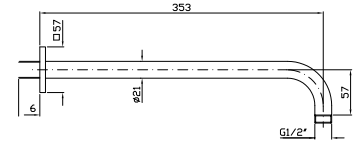

Parte esterna
External part

ZA5745 cromo - chrome

Doccetta in ottone quadrata Z94178

Brass square handshower Z94178

ZA5746 cromo - chrome

Parte incasso con corpo unico, interasse 400 mm.

Assembled built-in part, interaxe 400 mm.

Wall-mounted shower support, 1/2" hose connection.

BRACCIO DOCCIA
A parete. Lunghezza 350 mm.

Z93040

cromo - chrome

Wall mounted shower arm.
Length 350 mm.

BRACCIO DOCCIA
A soffitto. Lunghezza 130 mm.

Z93041