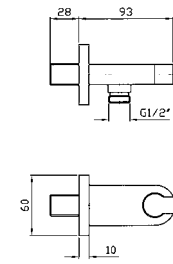

Parte esterna
External part

ZA5745 cromo - chrome

Doccetta in ottone quadrata Z94178

Brass square handshower Z94178

ZA5746 cromo - chrome

Parte incasso con corpo unico, interasse 400 mm.

Assembled built-in part, interaxe 400 mm.

Parte esterna
 External part

Z94471

cromo - chrome

Parte incasso
 Built-in part

R99629

PRESA ACQUA
 Da 1/2"x1/2" per gruppo incasso.

Wall elbow 1/2"x1/2".

Z93804

Wall-mounted shower support, 1/2" hose connection.

BRACCIO DOCCIA
A parete. Lunghezza 350 mm.

Z93040

cromo - chrome

Wall mounted shower arm.
Length 350 mm.

BRACCIO DOCCIA
A soffitto. Lunghezza 130 mm.

Z93041