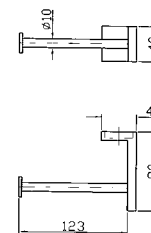

Con doccetta in ottone quadrata Z94178 / With brass square handshower Z94178.

ZA5469 cromo - chrome

ZA5477 cromo - chrome

Struttura bordo vasca vedi pag. 380
Fixing structure see pag. 380

BOCCA
Bocca di erogazione.

Parte esterna
External part

ZA5745 cromo - chrome

Doccetta in ottone quadrata Z94178

Brass square handshower Z94178

ZA5746 cromo - chrome

Parte incasso con corpo unico, interasse 400 mm.

Assembled built-in part, interaxe 400 mm.

ZAC415

Cromo - chrome

Matt glass wall mounted soap
dispenser.

PORTA SALVIETTE
Lunghezza 30 cm.

ZAC420

Cromo - chrome

Towel holder, length 30 cm.

PORTA SALVIETTE
Lunghezza 40 cm.

ZAC421

Cromo - chrome

Towel holder, length 40 cm.

PORTA SALVIETTE
Lunghezza 50 cm.
Towel holder, length 50 cm.

ZAC422 cromo - chrome

PORTA ROTOLO
Toilet-paper holder.

ZAC430 cromo - chrome

APPENDIABITI
Hook.