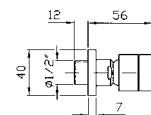

PORTA SAPONE
A muro con piattino in vetro satinato.

ZAC410

Cromo - chrome

Matt glass wall soap dish.