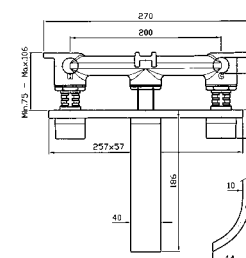

R99504

Parte incasso con corpo unico, interasse 200 mm.
Assembled built-in part, interaxe 200 mm.

R99500

LAVABO
Batteria incasso.
Built-in basin mixer.

Parte esterna
External part

ZA5715

cromo - chrome

Parte incasso con corpo unico, interasse 200 mm.

Built-in bidet mixer with deck-mounted spout, 1¼" pop-up waste.

Parte esterna
External part

ZA5737

cromo - chrome

Parte incasso con corpo unico, interasse 135 mm.

Assembled built-in part, interaxe 135 mm.

R99501