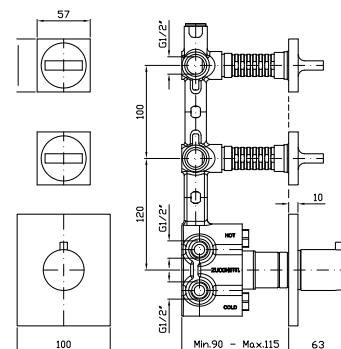

Parte esterna
External part

ZA5745 cromo - chrome

Doccetta in ottone quadrata Z94178

Brass square handshower Z94178

ZA5746 cromo - chrome

Parte incasso con corpo unico, interasse 400 mm.

Assembled built-in part, interaxe 400 mm.

1/2" built-in thermostatic shower
 mixer with 2 stop valves.

Parte esterna
 External part

ZA5660

cromo - chrome

Parte incasso
 Built-in part

R97821

DOCCIA
 Termostatico incasso da 1/2",
 con 3 rubinetti d'arresto.