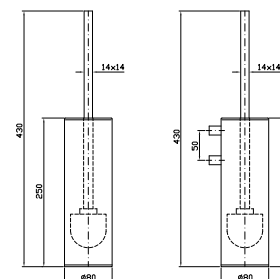

ZAC456 cromo - chrome