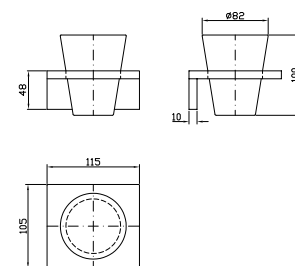

DISPENSER
A muro con contenitore in vetro satinato.

ZAC415

Cromo - chrome

Matt glass wall mounted soap
dispenser.