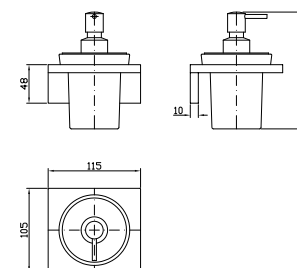

Con doccetta in ottone quadrata Z94178 / With brass square handshower Z94178.

ZA5469 cromo - chrome

ZA5477 cromo - chrome

Struttura bordo vasca vedi pag. 380
Fixing structure see pag. 380

BOCCA
Bocca di erogazione.

Parte esterna
External part

ZA5745 cromo - chrome

Doccetta in ottone quadrata Z94178

Brass square handshower Z94178

ZA5746 cromo - chrome

Parte incasso con corpo unico, interasse 400 mm.

Assembled built-in part, interaxe 400 mm.

ZAC415

Cromo - chrome

Matt glass wall mounted soap
dispenser.

PORTA SALVIETTE
Lunghezza 30 cm.

ZAC420

Cromo - chrome

Towel holder, length 30 cm.

PORTA SALVIETTE
Lunghezza 40 cm.

ZAC421

Cromo - chrome

Towel holder, length 40 cm.

PORTA SALVIETTE
Lunghezza 50 cm.
Towel holder, length 50 cm.

ZAC422 cromo - chrome

PORTA ROTOLO
Toilet-paper holder.

ZAC430 cromo - chrome

APPENDIABITI
Hook.