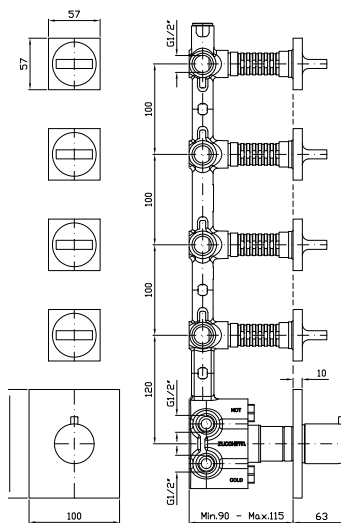

Parte esterna
External part

ZA5745 cromo - chrome

Doccetta in ottone quadrata Z94178

Brass square handshower Z94178

ZA5746 cromo - chrome

Parte incasso con corpo unico, interasse 400 mm.

Assembled built-in part, interaxe 400 mm.

1/2" built-in thermostatic shower
 mixer with 4 stop valves.

Parte esterna
 External part

ZA5662

cromo - chrome

Parte incasso
 Built-in part

R97823

DOCCIA CON DEVIATORE 2 VIE
Termostatico incasso da 1/2" e deviatore a 2 vie con apertura/chiusura acqua.