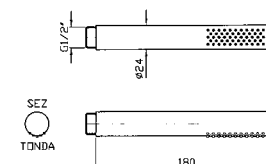

DOCCETTA
A getto fisso in ottone,
con sistema anticalcare.

Brass handshower simple jet,
with anti-limescale system.

Z94178

cromo - chrome