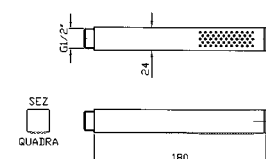

SOFFIONE
In ottone, a getto fisso con sistema anticalcare 400x400 mm, spessore 8 mm. Ispezionabile.

Brass shower head with anti-limescale system 400x400 mm, 8 mm thickness. Inspectionable.

Z94270

cromo - chrome

ASTA MURALE SINGOLA
Con barra da 800 mm.

Slide rail with adjustable bracket.
Length 800 mm.

Z93059

cromo - chrome

COMPLETO ASTA MURALE
Con barra da 800 mm, doccetta Z94177, flessibile da 1500 mm.

Complete slide rail,
length 800 mm, handshower Z94177,
1500 mm flexible hose.

Z93060

cromo - chrome

Con doccetta Z94178.
With handshower Z94178.

Z93061

cromo - chrome

FLESSIBILE
In PVC finitura argento.
Lunghezza 1500 mm.

PVC flexible hose silver effect.
Length 1500 mm.

Z94130

argento - silver

DOCCETTA
A getto fisso in ottone,
con sistema anticalcare.

Brass handshower simple jet,
with anti-limescale system.

Z94177

cromo - chrome

DOCCETTA
A getto fisso in ottone,
con sistema anticalcare.

Brass handshower simple jet,
with anti-limescale system.

Z94178

cromo - chrome