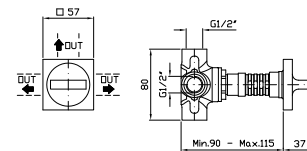

Parte incasso
Built-in part

R97835