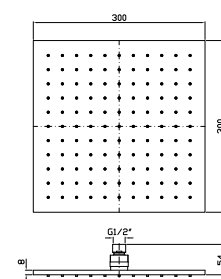

Z93937

cromo - chrome

Wall-mounted shower support, 1/2" hose connection.

Z93040

cromo - chrome

Wall mounted shower arm.
Length 350 mm.

Z93041

cromo - chrome

Ceiling mounted shower arm.
Length 130 mm.

Z93042

cromo - chrome

Ceiling mounted shower arm.
Length 300 mm.

NEW

Z94268

cromo - chrome

Brass shower head with anti-limescale system 200x200 mm, 8 mm thickness. Inspectionable.

NEW

Z94269

cromo - chrome

Brass shower head with anti-limescale system 300x300 mm, 8 mm thickness. Inspectionable.