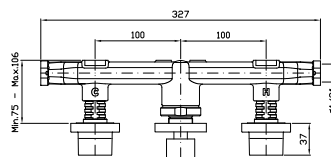

Parte incasso
Built-in part

R99508