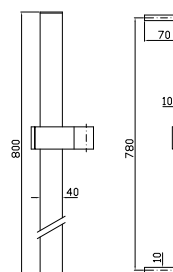

Con doccetta in ottone quadrata Z94178 / With brass square handshower Z94178.

ZA5469 cromo - chrome

ZA5477 cromo - chrome

Struttura bordo vasca vedi pag. 380
Fixing structure see pag. 380

BOCCA
Bocca di erogazione.

Parte esterna
External part

ZA5745 cromo - chrome

Doccetta in ottone quadrata Z94178

Brass square handshower Z94178

ZA5746 cromo - chrome

Parte incasso con corpo unico, interasse 400 mm.

Assembled built-in part, interaxe 400 mm.

Brass shower head with anti-limescale system 400x400 mm, 8 mm thickness. Inspectionable.

Z94270

cromo - chrome

ASTA MURALE SINGOLA
Con barra da 800 mm.

Slide rail with adjustable bracket.
Length 800 mm.

Z93059

cromo - chrome

COMPLETO ASTA MURALE
Con barra da 800 mm, doccetta Z94177, flessibile da 1500 mm.

Complete slide rail,
length 800 mm, handshower Z94177,
1500 mm flexible hose.

Z93060

cromo - chrome

Con doccetta Z94178.
With handshower Z94178.