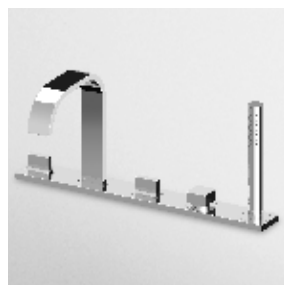

Built-in bidet mixer with deck-mounted spout, 1¼" pop-up waste.

Parte esterna
External part

ZA5741

cromo - chrome

Parte incasso
Built-in part

R99503

BIDET
Batteria incasso con bocca da piano, scarico da 1¼".

Built-in bidet mixer with deck-mounted spout, 1¼" pop-up waste.

Parte esterna
External part

ZA5737

cromo - chrome

Parte incasso con corpo unico, interasse 135 mm.

Assembled built-in part, interaxe 135 mm.

R99501

BORDO-VASCA
Batteria 5 fori, doccia estraibile Z94177, flessibile da 1500 mm.

5 hole bath-mixer, pull out handshower Z94177, 1500 mm flexible hose.

Con doccetta in ottone quadrata Z94178 / With brass square handshower Z94178.

ZA5470 cromo - chrome

ZA5475 cromo - chrome

Struttura bordo vasca vedi pag. 380
Fixing structure see pag. 380

BORDO-VASCA
Batteria 5 fori, doccia estraibile Z94177, flessibile da 1500 mm.

5 hole bath-mixer, pull out hand-shower Z94177, 1500 mm flexible hose.