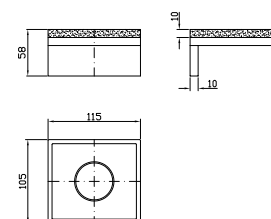

PORTA BICCHIERE
A muro con bicchiere in vetro satinato.

ZAC413

Cromo - chrome

Matt glass wall tumbler holder.