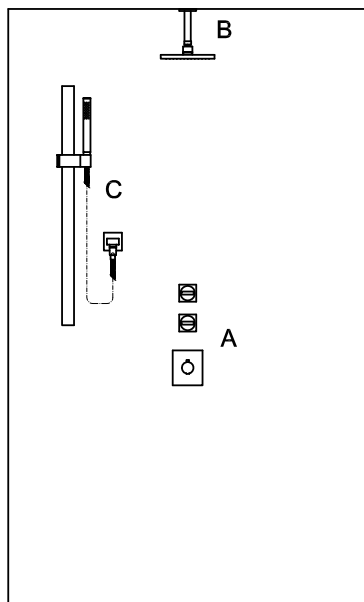

Con doccetta in ottone quadrata Z94178 / With brass square handshower Z94178.

ZA5469 cromo - chrome

ZA5477 cromo - chrome

Struttura bordo vasca vedi pag. 380
Fixing structure see pag. 380

BOCCA
Bocca di erogazione.

Parte esterna
External part

ZA5745 cromo - chrome

Doccetta in ottone quadrata Z94178

Brass square handshower Z94178

ZA5746 cromo - chrome

Parte incasso con corpo unico, interasse 400 mm.

Assembled built-in part, interaxe 400 mm.

ZAC421

Cromo - chrome

Towel holder, length 40 cm.

PORTA SALVIETTE
Lunghezza 50 cm.
Towel holder, length 50 cm.

ZAC422 cromo - chrome

PORTA ROTOLO
Toilet-paper holder.

ZAC430 cromo - chrome

APPENDIABITI
Hook.

ZAC450 cromo - chrome

PORTA SCOPINO
WC brush set, free-standing.

ZAC455 cromo - chrome

PORTA SCOPINO
A muro.
WC brush set, wall mounted.

ZAC456 cromo - chrome

esempi di composizioni doccia Aguablu

example of shower composition - Aguablu Collection