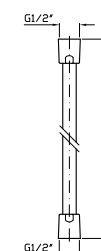

DOCCETTA
A getto fisso in ottone,
con sistema anticalcare.

Brass handshower simple jet,
with anti-limescale system.

Z94177

cromo - chrome