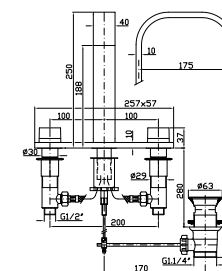

LAVABO
Rubinetto elettronico. Consigliata installazione con termostatico per regolazione temperatura.

Electronic basin mixer. Thermostatic valve suggested to regulate temperature.

ZA5413

cromo - chrome