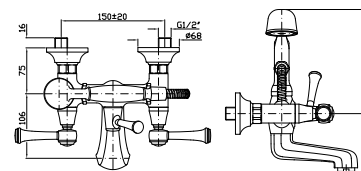

VASCA-DOCCIA
Gruppo esterno con deviatore, aeratore, doccia Z9472P.C, flessibile da 1500 mm.

Exposed bath-shower mixer with diverter, aerator, handshower Z9472P.C, 1500 mm flexible hose.

ZAM254
ZAM254.C8
ZAM254.C40
ZAM254.C41

cromo - chrome
nickel
gold
brushed gold