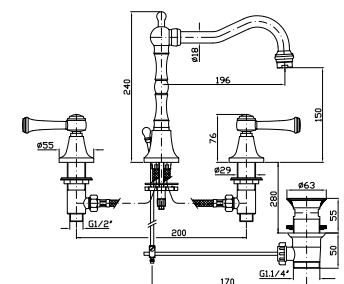

LAVABO
Batteria a tre fori con aeratore,
scarico da 1¼", flessibili di
collegamento.

3 hole basin mixer with aerator, 1¼"
pop-up waste, flexible tails.

ZAL407
ZAL407.C8
ZAL407.C40
ZAL407.C41

cromo - chrome
nickel
gold
brushed gold

LAVABO
Batteria a tre fori con aeratore,
scarico da 1¼", flessibili di
collegamento.

3 hole basin mixer with aerator, 1¼"
pop-up waste, flexible tails.

ZAM407
ZAM407.C8
ZAM407.C40
ZAM407.C41

cromo - chrome
nickel
gold
brushed gold

LAVABO
Batteria a tre fori con bocca fissa,
aeratore, scarico da 1¼", flessibili di
collegamento.

3 hole basin mixer, fixed spout with
aerator, 1¼" pop-up waste, flexible
tails.

ZAL406
ZAL406.C8
ZAL406.C40
ZAL406.C41

cromo - chrome
nickel
gold
brushed gold

LAVABO
Batteria a tre fori con bocca fissa,
aeratore, scarico da 1¼", flessibili di
collegamento.

3 hole basin mixer, fixed spout with
aerator, 1¼" pop-up waste, flexible
tails.

ZAM406
ZAM406.C8
ZAM406.C40
ZAM406.C41

cromo - chrome
nickel
gold
brushed gold

LAVABO
Batteria a tre fori con bocca fissa,
aeratore, scarico da 1¼", flessibili di
collegamento.

3 hole basin mixer, fixed spout with
aerator, 1¼" pop-up waste, flexible
tails.

ZAL405
ZAL405.C8
ZAL405.C40
ZAL405.C41

cromo - chrome
nickel
gold
brushed gold

LAVABO
Batteria a tre fori con bocca fissa,
aeratore, scarico da 1¼", flessibili di
collegamento.

3 hole basin mixer, fixed spout with
aerator, 1¼" pop-up waste, flexible
tails.

ZAM405
ZAM405.C8
ZAM405.C40
ZAM405.C41

cromo - chrome
nickel
gold
brushed gold