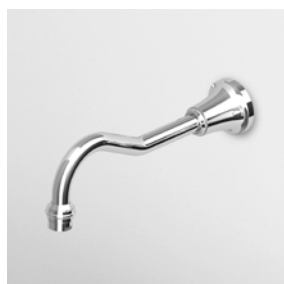

Parte esterna
External part

ZAM662
ZAM662.C8
ZAM662.C40
ZAM662.C41

cromo - chrome
nickel
gold
brushed gold

Parte incasso
Built-in part

R97823

BOCCA
Bocca di erogazione L. 220 mm
Wall spout L. 220 mm

Z92204
Z92204.C8
Z92204.C40
Z92204.C41