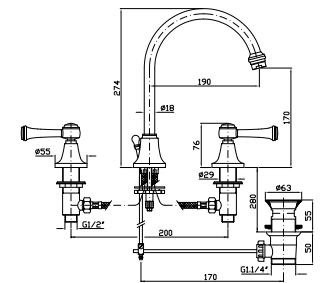

LAVABO
Batteria a tre fori con bocca fissa,
aeratore, scarico da 1¼", flessibili di
collegamento.

3 hole basin mixer, fixed spout with
aerator, 1¼" pop-up waste, flexible
tails.

ZAM406
ZAM406.C8
ZAM406.C40
ZAM406.C41

cromo - chrome
nickel
gold
brushed gold