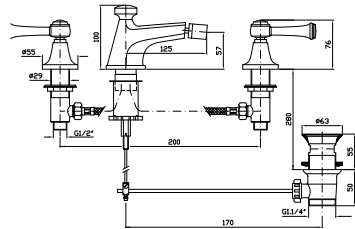

R99504

BIDET
Batteria a tre fori con aeratore, scarico da 1¼", flessibili di collegamento.

3 hole bidet mixer with aerator, 1¼" pop-up waste, flexible tails.

ZAL370
ZAL370.C8
ZAL370.C40
ZAL370.C41

cromo - chrome
nickel
gold
brushed gold