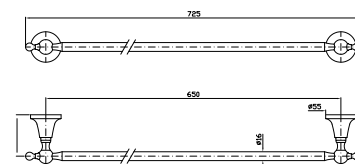

FLESSIBILE
In ottone.
Lunghezza 1500 mm.

Brass flexible hose.
Length 1500 mm.

Z93867
Z93867.C8
Z93867.C40
Z93867.C41

cromo - chrome
nickel
gold
brushed gold

PRESA ACQUA
Da 1/2" x 1/2" per gruppo incasso.

Wall elbow 1/2" x 1/2".

Z93811
Z93811.C8
Z93811.C40
Z93811.C41

cromo - chrome
nickel
gold
brushed gold

APPENDIDOCCIA FISSO
Per gruppo esterno.

Handshower support for exposed mixer.

Z93791
Z93791.C8
Z93791.C40
Z93791.C41

cromo - chrome
nickel
gold
brushed gold

PORTA SALVIETTE
Lunghezza 35 cm.

Towel holder length 35 cm.

ZAD420
ZAD420.C8
ZAD420.C40
ZAD420.C41

cromo - chrome
nickel
gold
brushed gold

PORTA SALVIETTE
Lunghezza 50 cm.

Towel holder length 50 cm.

ZAD421
ZAD421.C8
ZAD421.C40
ZAD421.C41

cromo - chrome
nickel
gold
brushed gold

PORTA SALVIETTE
Lunghezza 65 cm.

Towel holder length 65 cm.

ZAD422
ZAD422.C8
ZAD422.C40
ZAD422.C41

cromo - chrome
nickel
gold
brushed gold