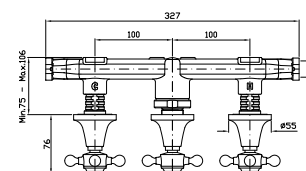

3 hole built-in bath-shower mixer, with 2 way diverter.

ZAG695
ZAG695.C8
ZAG695.C40
ZAG695.C41

cromo - chrome
nickel
gold
brushed gold

Parte incasso
Built-in part

R99508

DOCCIA
Gruppo esterno con uscita da 3/4" e riduttore da 1/2".