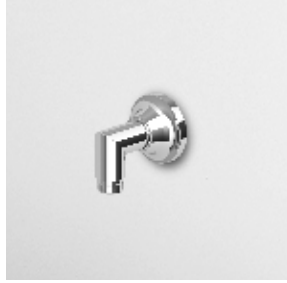

Z93108
Z93108.C8
Z93108.C40
Z93108.C41
cromo - chrome
nickel
gold
brushed gold

DOCCETTA
A getto fisso in ottone, con impugnatura in ceramica.
Brass handshower simple jet.

Z9472P.C
Z9472P.C8
Z9472P.C40
Z9472P.C41
cromo - chrome
nickel
gold
brushed gold

FLESSIBILE
In ottone.
Lunghezza 1500 mm.

Brass flexible hose.
Length 1500 mm.

Z93867
Z93867.C8
Z93867.C40
Z93867.C41

cromo - chrome
nickel
gold
brushed gold

PRESA ACQUA
Da 1/2" x 1/2" per gruppo incasso.

Wall elbow 1/2" x 1/2".