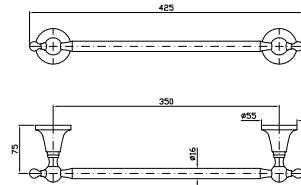

PORTA SALVIETTE
Lunghezza 50 cm.

Towel holder length 50 cm.

ZAD421
ZAD421.C8
ZAD421.C40
ZAD421.C41

cromo - chrome
nickel
gold
brushed gold