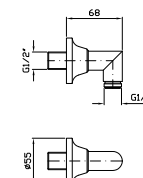

APPENDIDOCCIA FISSO
Per gruppo esterno.

Handshower support for exposed mixer.

Z93791
Z93791.C8
Z93791.C40
Z93791.C41

cromo - chrome
nickel
gold
brushed gold