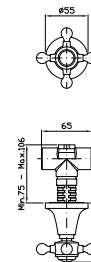

ZAG738
ZAG738.C8
ZAG738.C40
ZAG738.C41

cromo - chrome
nickel
gold
brushed gold

Parte incasso
Built-in part

R99503

RUBINETTO
Incasso da 1/2".

1/2" wall valve.

Parte esterna
External part

ZAG729
ZAG729.C8
ZAG729.C40
ZAG729.C41

cromo - chrome
nickel
gold
brushed gold

Parte incasso
Built-in part

R99779

BORDO-VASCA
Batteria a 4 fori, bocca fissa con deviatore, doccia estraibile Z9472P.C, flessibile da 1500 mm.

4 hole bath-mixer, spout with diverter, pull out shower Z9472P.C, 1500 mm flexible hose.

Struttura bordo vasca vedi pag. 380
Fixing structure see pag. 380

ZAG486
ZAG486.C8
ZAG486.C40
ZAG486.C41

cromo - chrome
nickel
gold
brushed gold

BOCCA
Bocca di erogazione L. 220 mm

Wall spout L. 220 mm

Z92204
Z92204.C8
Z92204.C40
Z92204.C41