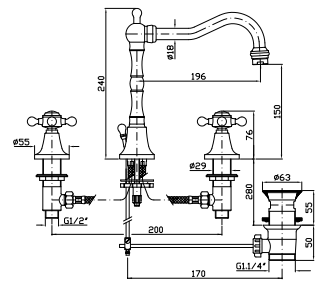

LAVABO
Monoforo con bocca fissa, aeratore, scarico da 1¼", flessibili di collegamento.

Single hole basin mixer, fixed spout with aerator, 1¼" pop-up waste, flexible tails.

ZAG262
ZAG262.C8
ZAG262.C40
ZAG262.C41

Cromo - chrome
nickel
gold
brushed gold