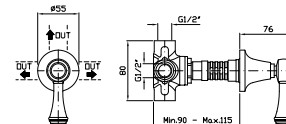

Parte incasso
Built-in part

R97835