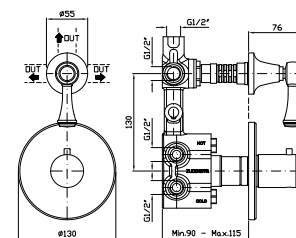

Parte incasso
Built-in part

R97815