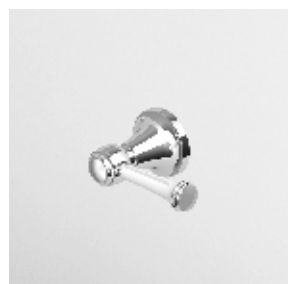

R99503

RUBINETTO
Incasso da 1/2".

1/2" wall valve.

Parte esterna
External part

ZAL729
ZAL729.C8
ZAL729.C40
ZAL729.C41

cromo - chrome
nickel
gold
brushed gold

Parte incasso
Built-in part

R99779

RUBINETTO
Incasso da 1/2".

1/2" wall valve.

Parte esterna
External part

ZAM729
ZAM729.C8
ZAM729.C40
ZAM729.C41

cromo - chrome
nickel
gold
brushed gold

Parte incasso
Built-in part

R99779

BORDO-VASCA
Batteria a 4 fori, bocca fissa
con deviatore, doccia estraibile
Z9472P.C, flessibile da 1500 mm.