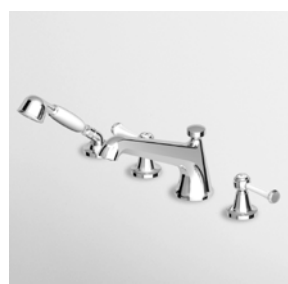

BORDO-VASCA
Batteria a 4 fori, bocca fissa con
deviatore, doccia estraibile Z9472P.C,
flessibile da 1500 mm.

4 hole bath-mixer, spout with
diverter, pull out shower Z9472P.C,
1500 mm flexible hose.

Struttura bordo vasca vedi pag. 380
Fixing structure see pag. 380

ZAM486
ZAM486.C8
ZAM486.C40
ZAM486.C41

cromo - chrome
nickel
gold
brushed gold