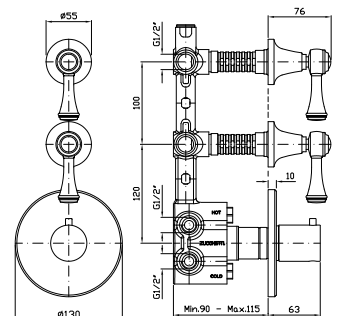

Parte incasso
Built-in part

R97821