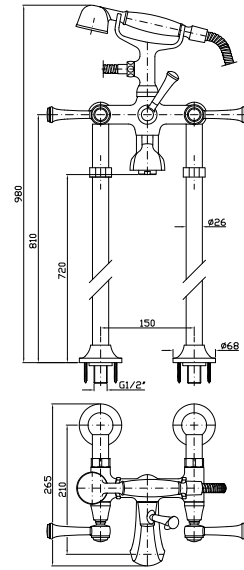

VASCA
Free standing con deviatore,
doccetta, flessibile da 1500 mm.

Free standing bath mixer
with shower set and pillars.

ZAM278
ZAM278.C8
ZAM278.C40
ZAM278.C41

cromo - chrome
nickel
gold
brushed gold