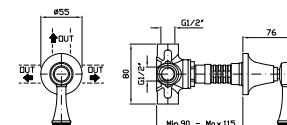

Parte incasso
Built-in part

R97835