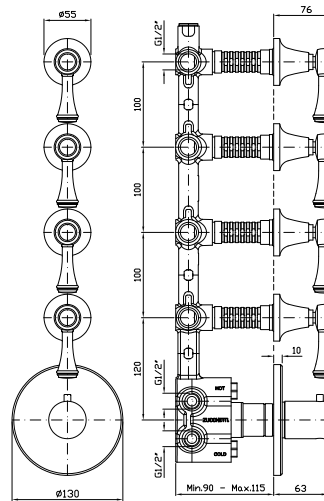

Parte incasso
Built-in part

R97823