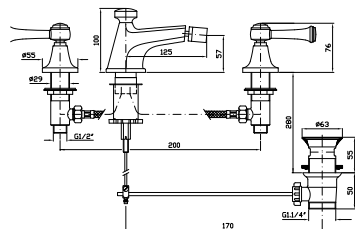

LAVABO
Batteria incasso a 3 fori con aeratore.
3 hole built-in basin mixer, with aerator.

Parte esterna
External part

ZAL672
ZAL672.C8
ZAL672.C40
ZAL672.C41

cromo - chrome
nickel
gold
brushed gold

Parte incasso con elementi liberi, distanza variabile.

Built-in part, not assembled, variable distance.

R99504

LAVABO
Batteria incasso a 3 fori con aeratore.
3 hole built-in basin mixer, with aerator.

Parte esterna
External part

ZAM672
ZAM672.C8
ZAM672.C40
ZAM672.C41

cromo - chrome
nickel
gold
brushed gold

Parte incasso con elementi liberi, distanza variabile.

Built-in part, not assembled, variable distance.

R99504

BIDET
Batteria a tre fori con aeratore, scarico da 1¼", flessibili di collegamento.

3 hole bidet mixer with aerator, 1¼" pop-up waste, flexible tails.

ZAL370
ZAL370.C8
ZAL370.C40
ZAL370.C41

cromo - chrome
nickel
gold
brushed gold

BIDET
Batteria a tre fori con aeratore, scarico da 1¼", flessibili di collegamento.

3 hole bidet mixer with aerator, 1¼" pop-up waste, flexible tails.

ZAM370
ZAM370.C8
ZAM370.C40
ZAM370.C41

cromo - chrome
nickel
gold
brushed gold