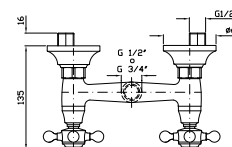

DOCCIA
Batteria incasso, rubinetti Hot e Cold.

Built-in shower mixer, taps Hot and Cold.

ZAG738
ZAG738.C8
ZAG738.C40
ZAG738.C41

cromo - chrome
nickel
gold
brushed gold