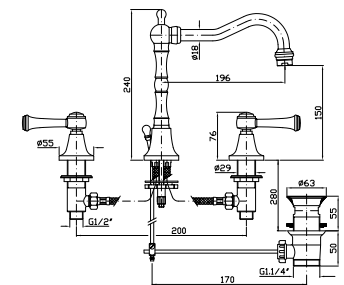

LAVABO
Batteria a tre fori con bocca fissa,
aeratore, scarico da 1¼", flessibili di
collegamento.

3 hole basin mixer, fixed spout with
aerator, 1¼" pop-up waste, flexible
tails.

ZAM405
ZAM405.C8
ZAM405.C40
ZAM405.C41

cromo - chrome
nickel
gold
brushed gold