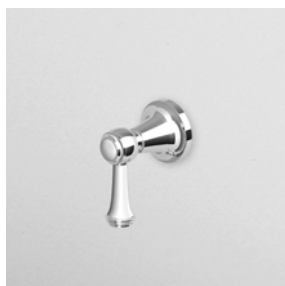

DEVIATORE 3 VIE
Senza apertura/chiusura acqua,
uscite da 1/2".

3 way diverter without water on/off
function, 1/2" outlets.

Parte esterna
External part

Z94590
Z94590.C8
Z94590.C40
Z94590.C41

cromo - chrome
nickel
gold
brushed gold