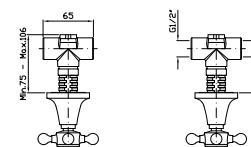

Parte incasso
Built-in part

R99503