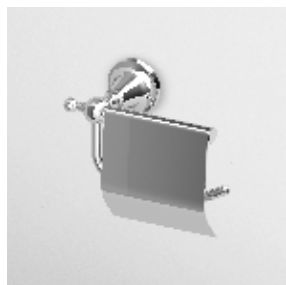

PORTA SCOPINO
A muro.
WC brush set, wall mounted.

PORTA ROTOLO
Con coperchio.
Toilet-paper holder with cover.

ZAD431
ZAD431.C8
ZAD431.C40
ZAD431.C41

cromo - chrome
nickel
gold
brushed gold