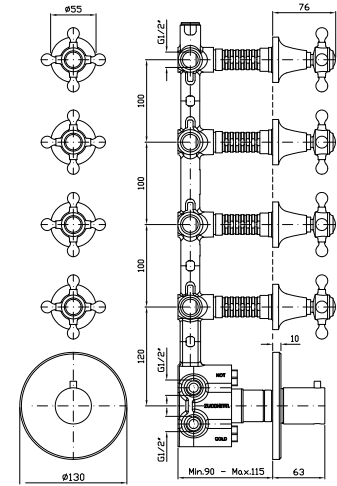

1/2" built-in thermostatic shower
mixer with 4 stop valves.

Parte esterna
External part

ZAG662
ZAG662.C8
ZAG662.C40
ZAG662.C41

cromo - chrome
nickel
gold
brushed gold

Parte incasso
Built-in part

R97823

DOCCIA CON DEVIATORE 2 VIE
Termostatico incasso da 1/2"
e deviatore a 2 vie con
apertura/chiusura acqua.