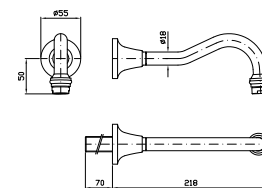

DOCCIA CON DEVIATORE 2 VIE
Termostatico incasso da 1/2"
e deviatore a 2 vie con
apertura/chiusura acqua.

1/2" built-in thermostatic shower
mixer and 2 way diverter with water
on/off function.

Parte esterna
External part

ZAL646
ZAL646.C8
ZAL646.C40
ZAL646.C41

cromo - chrome
nickel
gold
brushed gold