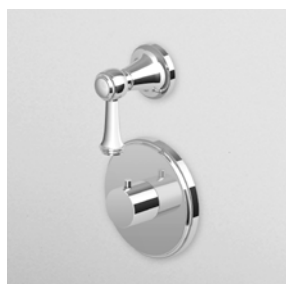

Parte esterna
 External part

ZAL646
 ZAL646.C8
 ZAL646.C40
 ZAL646.C41

cromo - chrome
 nickel
 gold
 brushed gold

Parte incasso
 Built-in part

R97815

DOCCIA CON DEVIATORE 3 VIE
 Termostatico incasso da 1/2"
 e deviatore a 3 vie con
 apertura/chiusura acqua.