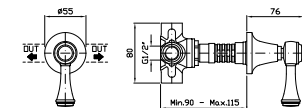

Parte incasso
Built-in part

R97830