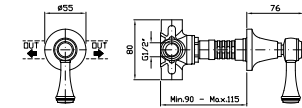

R97810

DEVIATORE 2 VIE
Senza apertura/chiusura acqua,
uscite da 1/2".

2 way diverter without water on/off
function, 1/2" outlets.

Parte esterna
External part

Z94589
Z94589.C8
Z94589.C40
Z94589.C41

cromo - chrome
nickel
gold
brushed gold