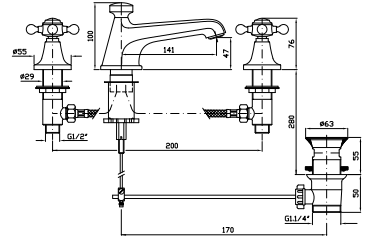

LAVABO
Batteria a tre fori con bocca fissa, aeratore, scarico da 1¼", flessibili di collegamento.

3 hole basin mixer, fixed spout with aerator, 1¼" pop-up waste, flexible tails.

ZAG406
ZAG406.C8
ZAG406.C40
ZAG406.C41

Cromo - chrome
nickel
gold
brushed gold