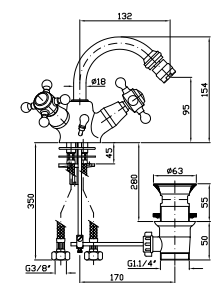

BIDET
Monoforo con bocca fissa, aeratore, scarico da 1¼", flessibili di collegamento.

Single hole bidet mixer, fixed spout with aerator, 1¼" pop-up waste, flexible tails.

ZAG364
ZAG364.C8
ZAG364.C40
ZAG364.C41

cromo - chrome
nickel
gold
brushed gold