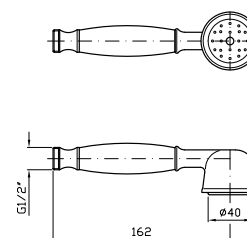

cromo - chrome
nickel
gold
brushed gold

FLESSIBILE
In ottone.
Lunghezza 1500 mm.

Brass flexible hose.
Length 1500 mm.

Z93867
Z93867.C8
Z93867.C40
Z93867.C41

cromo - chrome
nickel
gold
brushed gold

PRESA ACQUA
Da 1/2" x 1/2" per gruppo incasso.