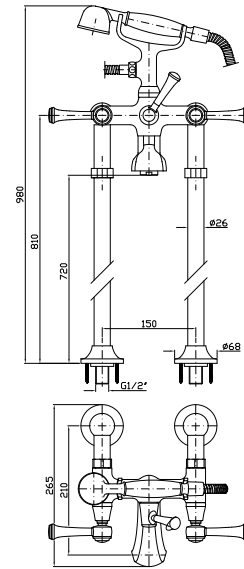

NEW

DOCCIA
Termostatico incasso da 1/2",
con rubinetto d'arresto.

1/2" built-in thermostatic shower
mixer with stop valve.

Parte esterna
External part

ZAL659
ZAL659.C8
ZAL659.C40
ZAL659.C41

cromo - chrome
nickel
gold
brushed gold