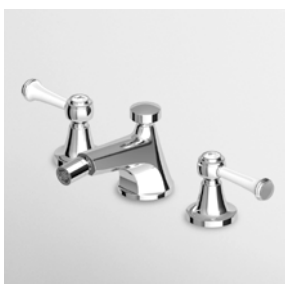

R99504

BIDET
Batteria a tre fori con aeratore, scarico da 1¼", flessibili di collegamento.

3 hole bidet mixer with aerator, 1¼" pop-up waste, flexible tails.

ZAL370
ZAL370.C8
ZAL370.C40
ZAL370.C41

cromo - chrome
nickel
gold
brushed gold