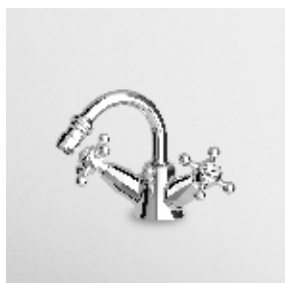

Single hole basin mixer, fixed spout with aerator, 1¼" pop-up waste, flexible tails.

ZAG362
ZAG362.C8
ZAG362.C40
ZAG362.C41

cromo - chrome
 nickel
 gold
 brushed gold

LAVABO
 Monoforo con aeratore, scarico da 1¼", flessibili di collegamento.

Single hole basin mixer with aerator, 1¼" pop-up waste, flexible tails.

ZAG530
ZAG530.C8
ZAG530.C40
ZAG530.C41

cromo - chrome
 nickel
 gold
 brushed gold

BIDET
 Batteria a tre fori con aeratore, scarico da 1¼", flessibili di collegamento.

3 hole bidet mixer with aerator, 1¼" pop-up waste, flexible tails.

ZAG370
ZAG370.C8
ZAG370.C40
ZAG370.C41

cromo - chrome
 nickel
 gold
 brushed gold

BIDET
 Monoforo con bocca fissa, aeratore, scarico da 1¼", flessibili di collegamento.

Single hole bidet mixer, fixed spout with aerator, 1¼" pop-up waste, flexible tails.

ZAG264
ZAG264.C8
ZAG264.C40
ZAG264.C41

cromo - chrome
 nickel
 gold
 brushed gold

BIDET
 Monoforo con bocca fissa, aeratore, scarico da 1¼", flessibili di collegamento.