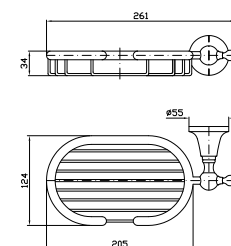

APPENDIABITI DOPPIO

Double hook.

ZAD450
ZAD450.C8
ZAD450.C40
ZAD450.C41

cromo - chrome
nickel
gold
brushed gold