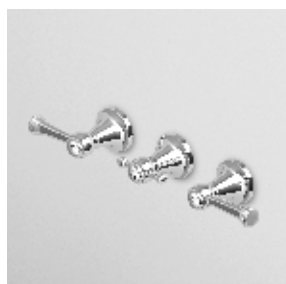

VASCA-DOCCIA
Gruppo incasso a 3 fori con deviatore a 2 vie.

3 hole built-in bath-shower mixer, with 2 way diverter.

ZAL695
ZAL695.C8
ZAL695.C40
ZAL695.C41

cromo - chrome
nickel
gold
brushed gold