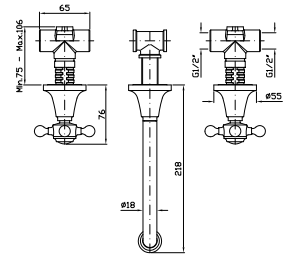

Cromo - chrome
 nickel
 gold
 brushed gold

Parte incasso con elementi liberi, distanza variabile.

Built-in part, not assembled, variable distance.

R99504

LAVABO
 Batteria a tre fori con bocca fissa, aeratore, scarico da 1¼", flessibili di collegamento.