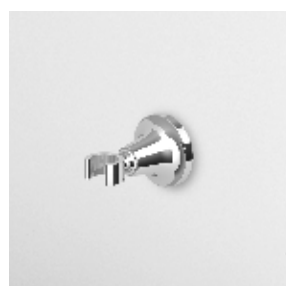

APPENDIDOCCIA FISSO
Per gruppo esterno.

Handshower support for exposed mixer.

Z93791
Z93791.C8
Z93791.C40
Z93791.C41

cromo - chrome
nickel
gold
brushed gold