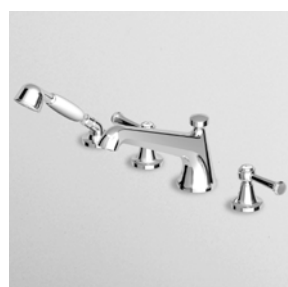

RUBINETTO
Incasso da 1/2".

1/2" wall valve.

Parte esterna
External part

ZAM729
ZAM729.C8
ZAM729.C40
ZAM729.C41

cromo - chrome
nickel
gold
brushed gold

Parte incasso
Built-in part

R99779

BORDO-VASCA
Batteria a 4 fori, bocca fissa
con deviatore, doccia estraibile
Z9472P.C, flessibile da 1500 mm.

4 hole bath-mixer, spout with
diverter, pull out shower Z9472P.C,
1500 mm flexible hose.

Struttura bordo vasca vedi pag. 380
Fixing structure see pag. 380

ZAL486
ZAL486.C8
ZAL486.C40
ZAL486.C41

cromo - chrome
nickel
gold
brushed gold