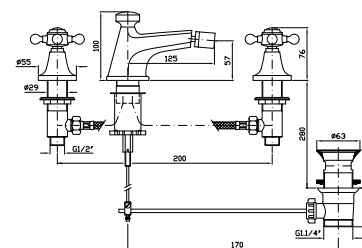

BIDET
Monoforo con bocca fissa, aeratore, scarico da 1¼", flessibili di collegamento.

Single hole bidet mixer, fixed spout with aerator, 1¼" pop-up waste, flexible tails.

ZAG264
ZAG264.C8
ZAG264.C40
ZAG264.C41

cromo - chrome
nickel
gold
brushed gold