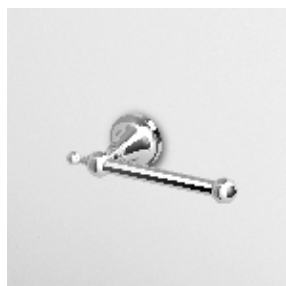

PORTA ROTOLO
Con coperchio.
Toilet-paper holder with cover.

PORTA ROTOLO
Toilet-paper holder.

ZAD430
ZAD430.C8
ZAD430.C40
ZAD430.C41

cromo - chrome
nickel
gold
brushed gold