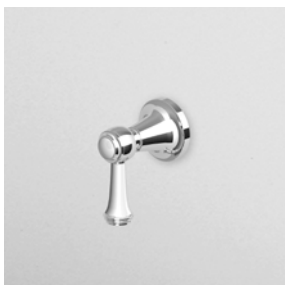

DEVIATORE 2 VIE
Senza apertura/chiusura acqua,
uscite da 1/2".

2 way diverter without water on/off
function, 1/2" outlets.

Parte esterna
External part

Z94590
Z94590.C8
Z94590.C40
Z94590.C41

cromo - chrome
nickel
gold
brushed gold