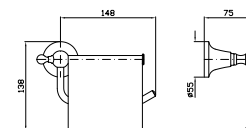

PORTA SCOPINO
A muro.
WC brush set, wall mounted.

ZAD455
ZAD455.C8
ZAD455.C40
ZAD455.C41

cromo - chrome
nickel
gold
brushed gold