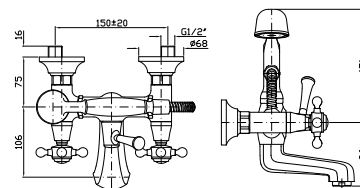

VASCA-DOCCIA
Gruppo incasso a 3 fori con deviatore a 2 vie.

3 hole built-in bath-shower mixer, with 2 way diverter.

ZAG695
ZAG695.C8
ZAG695.C40
ZAG695.C41

cromo - chrome
nickel
gold
brushed gold