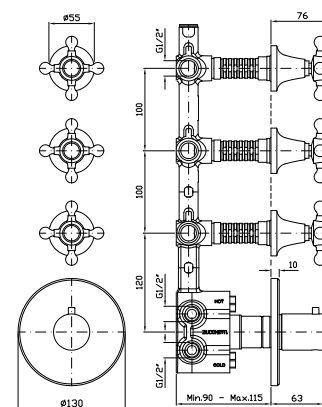

Parte incasso
Built-in part

R97822