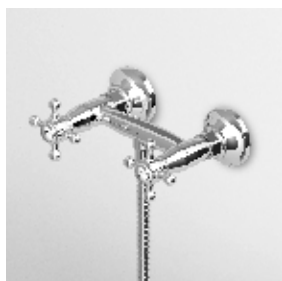

3 hole built-in bath-shower mixer, with 2 way diverter.

ZAG695
ZAG695.C8
ZAG695.C40
ZAG695.C41

cromo - chrome
nickel
gold
brushed gold

Parte incasso
Built-in part

R99508

DOCCIA
Gruppo esterno con uscita da 3/4" e riduttore da 1/2".

ZAG738
ZAG738.C8
ZAG738.C40
ZAG738.C41

cromo - chrome
nickel
gold
brushed gold

Parte incasso
Built-in part

R99503

RUBINETTO
Incasso da 1/2".

1/2" wall valve.

Parte esterna
External part

ZAG729
ZAG729.C8
ZAG729.C40
ZAG729.C41