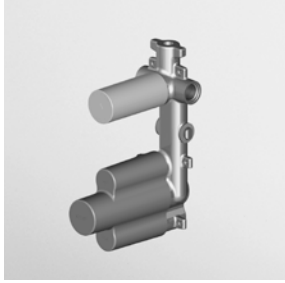

Parte incasso
Built-in part

R97810