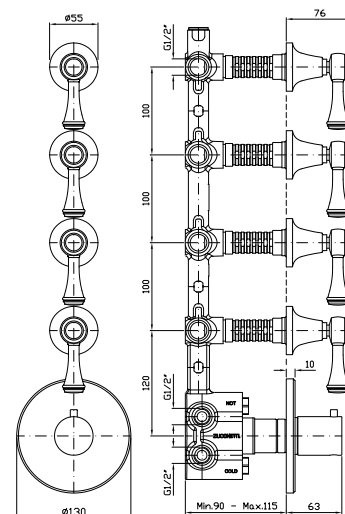

Parte esterna
External part

ZAM662
ZAM662.C8
ZAM662.C40
ZAM662.C41

cromo - chrome
nickel
gold
brushed gold

Parte incasso
Built-in part

R97823

BOCCA
Bocca di erogazione L. 220 mm
Wall spout L. 220 mm

Z92204
Z92204.C8
Z92204.C40
Z92204.C41