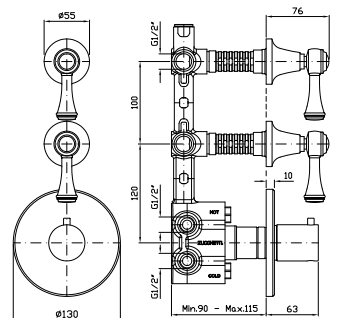

Parte esterna
 External part

ZAL660
 ZAL660.C8
 ZAL660.C40
 ZAL660.C41

cromo - chrome
 nickel
 gold
 brushed gold

Parte incasso
 Built-in part

R97821

DOCCIA
 Termostatico incasso da 1/2",
 con 2 rubinetti d'arresto.