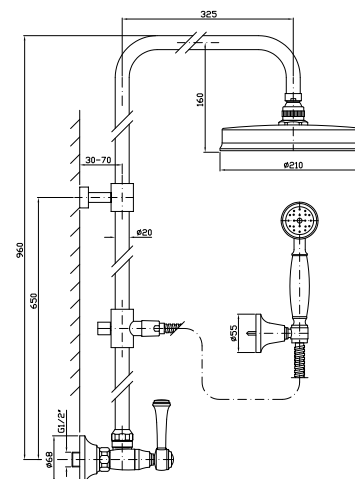

COLONNA DOCCIA
Completa di gruppo esterno,
soffione in ottone e doccetta
Z9472P.C.

Shower column with exposed shower
mixer, brass shower head and
handshower Z9472P.C

ZAM860
ZAM860.C8
ZAM860.C40
ZAM860.C41

cromo - chrome
nickel
gold
brushed gold