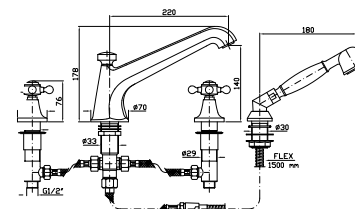

Struttura bordo vasca vedi pag. 380
Fixing structure see pag. 380

ZAG486
ZAG486.C8
ZAG486.C40
ZAG486.C41

cromo - chrome
nickel
gold
brushed gold

BOCCA
Bocca di erogazione L. 220 mm

Wall spout L. 220 mm

Z92204
Z92204.C8
Z92204.C40
Z92204.C41