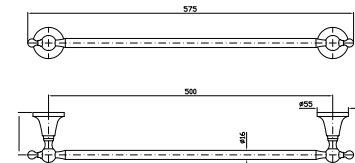

PORTA SALVIETTE
Lunghezza 65 cm.

Towel holder length 65 cm.

ZAD422
ZAD422.C8
ZAD422.C40
ZAD422.C41

cromo - chrome
nickel
gold
brushed gold