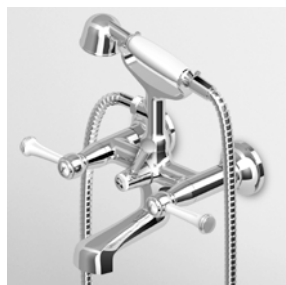

VASCA-DOCCIA
Gruppo esterno con deviatore, aeratore, doccia Z9472P.C, flessibile da 1500 mm.

Exposed bath-shower mixer with diverter, aerator, handshower Z9472P.C, 1500 mm flexible hose.

ZAM254
ZAM254.C8
ZAM254.C40
ZAM254.C41

cromo - chrome
nickel
gold
brushed gold