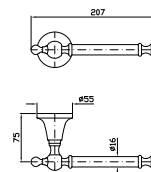

PORTA ROTOLO
Con coperchio.
Toilet-paper holder with cover.

ZAD431
ZAD431.C8
ZAD431.C40
ZAD431.C41

cromo - chrome
nickel
gold
brushed gold