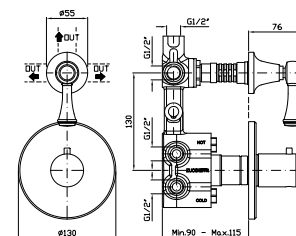

Parte incasso
Built-in part

R97815