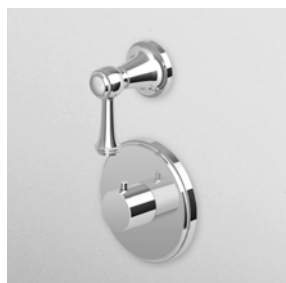

DOCCIA CON DEVIATORE 3 VIE

Termostatico incasso da 1/2" e deviatore a 3 vie con apertura/chiusura acqua.

1/2" built-in thermostatic shower mixer and 3 way diverter with water on/off function.

Parte esterna
External part

ZAL646
ZAL646.C8
ZAL646.C40
ZAL646.C41

cromo - chrome
nickel
gold
brushed gold