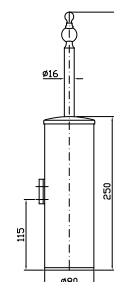

ZAD430
ZAD430.C8
ZAD430.C40
ZAD430.C41

cromo - chrome
nickel
gold
brushed gold

ZAD431
ZAD431.C8
ZAD431.C40
ZAD431.C41

cromo - chrome
nickel
gold
brushed gold

ZAD455
ZAD455.C8
ZAD455.C40
ZAD455.C41

cromo - chrome
nickel
gold
brushed gold