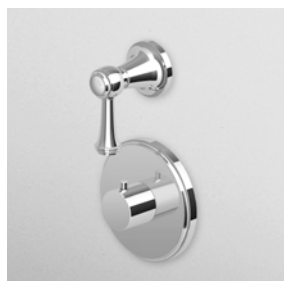

DOCCIA CON DEVIATORE 2 VIE
Termostatico incasso da 1/2"
e deviatore a 2 vie con
apertura/chiusura acqua.

1/2" built-in thermostatic shower
mixer and 2 way diverter with water
on/off function.

Parte esterna
External part

ZAL646
ZAL646.C8
ZAL646.C40
ZAL646.C41

cromo - chrome
nickel
gold
brushed gold