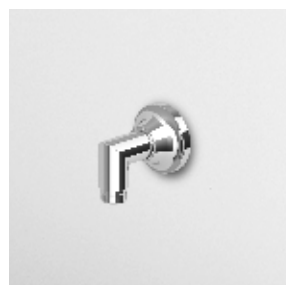

Z93108
Z93108.C8
Z93108.C40
Z93108.C41

cromo - chrome
nickel
gold
brushed gold

DOCCETTA
A getto fisso in ottone, con impugnatura in ceramica.

Brass handshower simple jet.

Z9472P.C
Z9472P.C8
Z9472P.C40
Z9472P.C41

cromo - chrome
nickel
gold
brushed gold

FLESSIBILE
In ottone.
Lunghezza 1500 mm.

Brass flexible hose.
Length 1500 mm.

Z93867
Z93867.C8
Z93867.C40
Z93867.C41

cromo - chrome
nickel
gold
brushed gold

PRESA ACQUA
Da 1/2" x 1/2" per gruppo incasso.

cromo - chrome
nickel
gold
brushed gold

PORTA SALVIETTE
Lunghezza 35 cm.

Towel holder length 35 cm.

ZAD420
ZAD420.C8
ZAD420.C40
ZAD420.C41

cromo - chrome
nickel
gold
brushed gold

PORTA SALVIETTE
Lunghezza 50 cm.