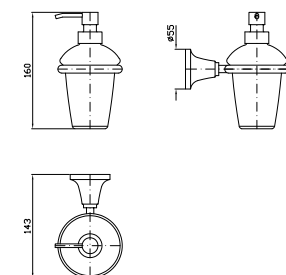

PORTA SPUGNA

A muro.

Wall sponge dish.

ZAD412
ZAD412.C8
ZAD412.C40
ZAD412.C41

cromo - chrome
nickel
gold
brushed gold