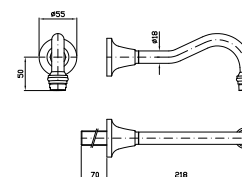

VASCA
Free standing con deviatore, doccia, flessibile da 1500 mm.

Free standing bath mixer with shower set and pillars.

ZAG278
ZAG278.C8
ZAG278.C40
ZAG278.C41

cromo - chrome
nickel
gold
brushed gold