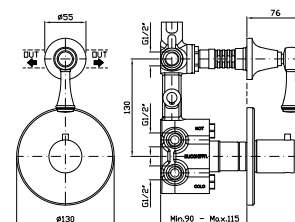

Parte incasso
Built-in part

R97810