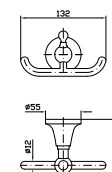

Ring towel holder.

ZAD425
ZAD425.C8
ZAD425.C40
ZAD425.C41

cromo - chrome
nickel
gold
brushed gold

A muro con piattino in ceramica.

Ceramic wall soap dish.

ZAD410
ZAD410.C8
ZAD410.C40
ZAD410.C41

cromo - chrome
nickel
gold
brushed gold

A muro con bicchiere in ceramica.

Ceramic wall tumbler holder.

ZAD413
ZAD413.C8
ZAD413.C40
ZAD413.C41

cromo - chrome
nickel
gold
brushed gold

A muro con contenitore in ceramica.

Ceramic wall mounted soap dispenser.

ZAD415
ZAD415.C8
ZAD415.C40
ZAD415.C41

cromo - chrome
nickel
gold
brushed gold

A muro.

Wall sponge dish.

ZAD412
ZAD412.C8
ZAD412.C40
ZAD412.C41

cromo - chrome
nickel
gold
brushed gold

Double hook.

ZAD450
ZAD450.C8
ZAD450.C40
ZAD450.C41

cromo - chrome
nickel
gold
brushed gold