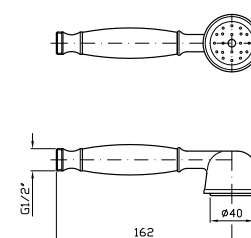

SOFFIONE
In ottone, a getto fisso con sistema anticalcare, Ø210 mm.

Brass shower head with anti-limescale system, Ø210 mm.

BRACCIO DOCCIA
A soffitto. Lunghezza 300 mm.
Ceiling mounted shower arm.
Length 300 mm.

Z94184
Z94184.C8
Z94184.C40
Z94184.C41
cromo - chrome
nickel
gold
brushed gold

Z92972
Z92972.C8
Z92972.C40
Z92972.C41
cromo - chrome
nickel
gold
brushed gold

SOFFIONE LATERALE
A getto fisso per cabine doccia, con sistema anticalcare.
Lateral shower head, simple jet, for shower box, with anti-limescale system.

Z92903
Z92903.C8
Z92903.C40
Z92903.C41
cromo - chrome
nickel
gold
brushed gold

ASTA MURALE SINGOLA
Con barra da 800 mm.
Slide rail with adjustable bracket.
Length 800 mm.

Z93107
Z93107.C8
Z93107.C40
Z93107.C41
cromo - chrome
nickel
gold
brushed gold

COMPLETO ASTA MURALE
Con barra da 800 mm, doccetta Z9472P.C, flessibile da 1500 mm.
Complete slide rail length 800 mm, handshower Z9472P.C, 1500 mm flexible hose.

Z93108
Z93108.C8
Z93108.C40
Z93108.C41
cromo - chrome
nickel
gold
brushed gold

DOCCETTA
A getto fisso in ottone, con impugnatura in ceramica.
Brass handshower simple jet.

Z9472P.C
Z9472P.C8
Z9472P.C40
Z9472P.C41
cromo - chrome
nickel
gold
brushed gold