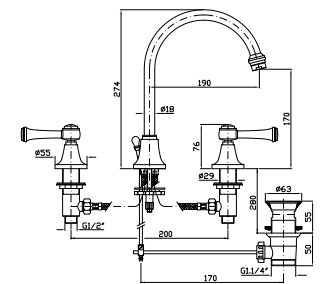

LAVABO
Batteria a tre fori con bocca fissa,
aeratore, scarico da 1¼", flessibili di
collegamento.

3 hole basin mixer, fixed spout with
aerator, 1¼" pop-up waste, flexible
tails.

ZAL405
ZAL405.C8
ZAL405.C40
ZAL405.C41

cromo - chrome
nickel
gold
brushed gold