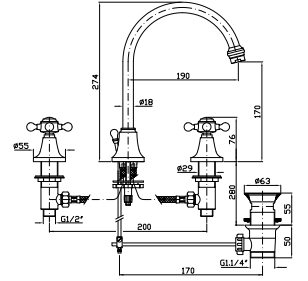

LAVABO
Batteria incasso a 3 fori con aeratore.

3 hole built-in basin mixer, with aerator.

ZAG672
ZAG672.C8
ZAG672.C40
ZAG672.C41

Cromo - chrome
nickel
gold
brushed gold