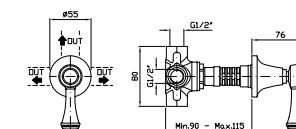

R97815

DEVIATORE 3 VIE
 Senza apertura/chiusura acqua,
 uscite da 1/2".

3 way diverter without water on/off
 function, 1/2" outlets.

Parte esterna
 External part

Z94589
 Z94589.C8
 Z94589.C40
 Z94589.C41

cromo - chrome
 nickel
 gold
 brushed gold