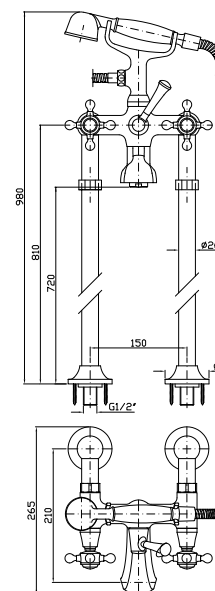

Struttura bordo vasca vedi pag. 380
Fixing structure see pag. 380

ZAG486
ZAG486.C8
ZAG486.C40
ZAG486.C41

cromo - chrome
nickel
gold
brushed gold

BOCCA
Bocca di erogazione L. 220 mm

Wall spout L. 220 mm

Z92204
Z92204.C8
Z92204.C40
Z92204.C41

DOCCIA
 Termostatico incasso da 1/2",
 con rubinetto d'arresto.

1/2" built-in thermostatic shower
 mixer with stop valve.

Parte esterna
 External part

ZAG659
 ZAG659.C8
 ZAG659.C40
 ZAG659.C41

cromo - chrome
 nickel
 gold
 brushed gold