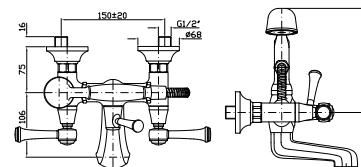

VASCA-DOCCIA
Gruppo incasso a 3 fori con deviatore a 2 vie.

3 hole built-in bath-shower mixer, with 2 way diverter.

ZAL695
ZAL695.C8
ZAL695.C40
ZAL695.C41

cromo - chrome
nickel
gold
brushed gold