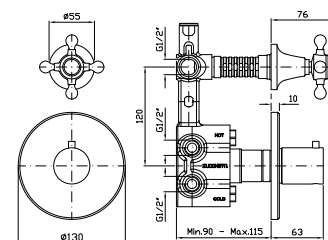

Parte incasso
Built-in part

R97820