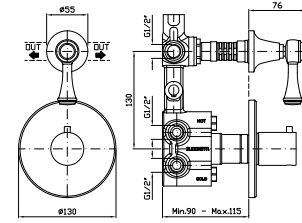

Parte incasso
Built-in part

R97810