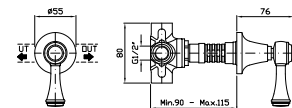

NEW

DOCCIA
Termostatico incasso da 1/2",
con 4 rubinetti d'arresto.

1/2" built-in thermostatic shower
mixer with 4 stop valves.

Parte esterna
External part

ZAG662
ZAG662.C8
ZAG662.C40
ZAG662.C41

cromo - chrome
nickel
gold
brushed gold

Parte incasso
Built-in part

R97823

DOCCIA CON DEVIATORE 2 VIE
Termostatico incasso da 1/2"
e deviatore a 2 vie con
apertura/chiusura acqua.

1/2" built-in thermostatic shower
mixer and 2 way diverter with water
on/off function.

Parte esterna
External part

ZAL646
ZAL646.C8
ZAL646.C40
ZAL646.C41

cromo - chrome
nickel
gold
brushed gold

Parte incasso
Built-in part

R97810

DEVIATORE 2 VIE
Senza apertura/chiusura acqua,
uscite da 1/2".

2 way diverter without water on/off
function, 1/2" outlets.

Parte esterna
External part

Z94589
Z94589.C8
Z94589.C40
Z94589.C41

cromo - chrome
nickel
gold
brushed gold

Parte incasso
Built-in part

R97830