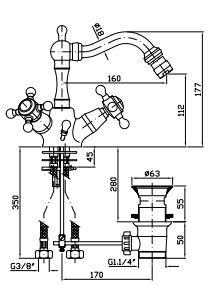

BIDET
Monoforo con aeratore, scarico da 1¼", flessibili di collegamento.

Single hole bidet mixer with aerator, 1¼" pop-up waste, flexible tails.

ZAG605
ZAG605.C8
ZAG605.C40
ZAG605.C41

cromo - chrome
nickel
gold
brushed gold