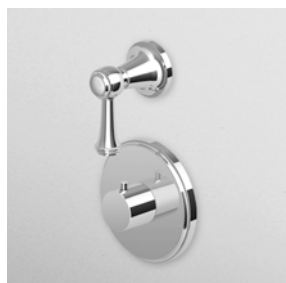

DOCCIA CON DEVIATORE 3 VIE
Termostatico incasso da 1/2"
e deviatore a 3 vie con
apertura/chiusura acqua.

1/2" built-in thermostatic shower
mixer and 3 way diverter with water
on/off function.

Parte esterna
External part

ZAL646
ZAL646.C8
ZAL646.C40
ZAL646.C41

cromo - chrome
nickel
gold
brushed gold