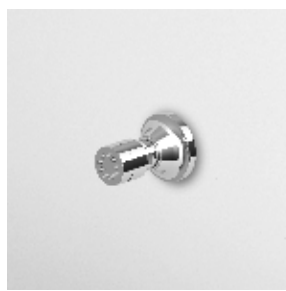

SOFFIONE LATERALE
A getto fisso per cabine doccia, con sistema anticalcare.

Lateral shower head, simple jet, for shower box, with anti-limescale system.

Z92903
Z92903.C8
Z92903.C40
Z92903.C41

cromo - chrome
nickel
gold
brushed gold