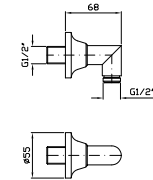

APPENDIDOCCIA FISSO
Per gruppo esterno.

Handshower support for exposed mixer.

Z93791
Z93791.C8
Z93791.C40
Z93791.C41

cromo - chrome
nickel
gold
brushed gold