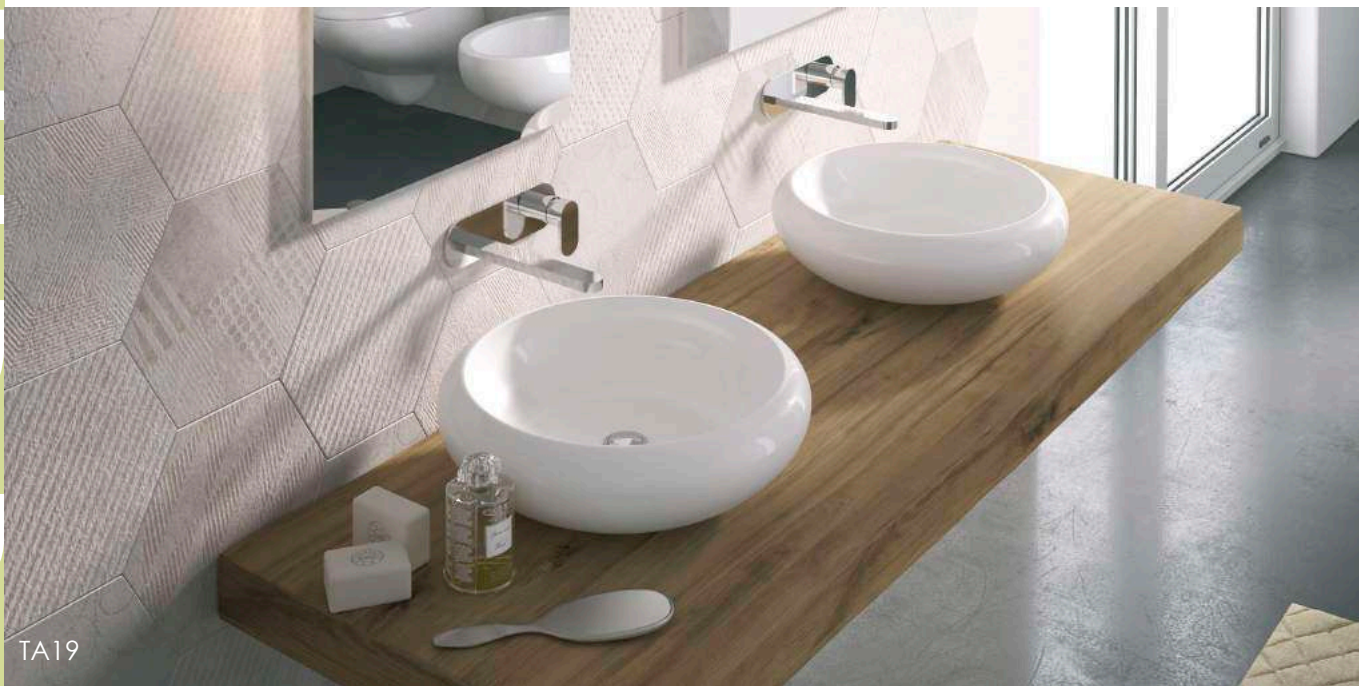

**Padlóöngző szett álló bidéhez, WC-csészéhez**  
P33 3 500 Ft

**GIO' mosdó, pultra ültethető, 42\*15 cm, túlfolyó nélkül**  
G42 001 - fehér 58 900 Ft

**SMARTY 2.0 Rimless WC-csésze függesztett, 50\*35\*35cm**  
SWR20 001 - fehér 42 900 Ft

**SMARTY 2.0 bidé függesztett, 50\*35\*35cm**  
SW24 001 - fehér 42 900 Ft

**SMARTY 2.0 WC-ülőke**  
SMX 001 - fehér 17 900 Ft

**SMARTY 2.0 WC-ülőke, lecsapódás-gátló funkcióval**  
SMZ 001 - fehér 27 900 Ft