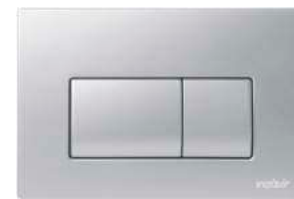

ABS mechanikus nyomólapok

P1

VS0871337

P2

P3

P4

P5

FÉM mechanikus nyomólapok

P6

DESIGN pneumatikus nyomólapok

INOX

Pneumatikus átalakítók

Tropea S

Winner S

A pneumatikus nyomólapokhoz pneumatikus átalakítót szükséges rendelni!

Valsir P1 nyomólap, ABS, szögletes, mechanikus, 2 mennyiség
VS0871301* - fehér 9 700 Ft
VS0871335* - króm 16 400 Ft
VS0871337* - szatén 17 700 Ft

Valsir P2 nyomólap, ABS, íves, mechanikus, 2 mennyiség
VS0872801* - fehér 9 700 Ft
VS0872835* - króm 16 400 Ft
VS0872837* - szatén 17 700 Ft

Valsir P3 nyomólap, ABS, szögletes, mechanikus, 2 mennyiség
VS0869201* - fehér 9 700 Ft
VS0869235* - króm 16 400 Ft
VS0869237* - szatén 17 700 Ft

Valsir P4 nyomólap, ABS, kerek, mechanikus, 2 mennyiség
VS0869301* - fehér 9 700 Ft
VS0869335* - króm 16 400 Ft
VS0869337* - szatén 17 700 Ft

Valsir P5 nyomólap, ABS, design sávval, mechanikus, 2 mennyiség
VS0869401* - fehér 11 900 Ft
VS0869435* - króm 19 900 Ft
VS0869437* - szatén 21 900 Ft

Valsir P5 nyomólap, ABS, króm design sávval, mechanikus, 2 mennyiség
VS0869402* - fehér 13 500 Ft

Valsir P5 nyomólap, ABS, arany design sávval, mechanikus, 2 mennyiség
VS0869404 - fehér 19 400 Ft

Valsir P6 nyomólap, szögletes, fém, vandálbiztos, mechanikus, 2 mennyiség
VS0870235* - króm 34 900 Ft
VS0870237 - szatén 39 900 Ft

Valsir INOX design nyomólap, pneumatikus, 2 mennyiség, kerek króm nyomógombbal, fényes króm
VS0877931 38 600 Ft

Valsir INOX design nyomólap, pneumatikus, 2 mennyiség, kerek szatén nyomógombbal, szálcsiszolt inox
VS0877933 38 600 Ft

Valsir INOX design nyomólap, pneumatikus, 2 mennyiség, szögletes króm nyomógombbal, fényes króm
VS0877935 38 600 Ft

Valsir INOX design nyomólap, pneumatikus, 2 mennyiség, szögletes szatén nyomógombbal, szálcsiszolt inox
VS0877937 38 600 Ft