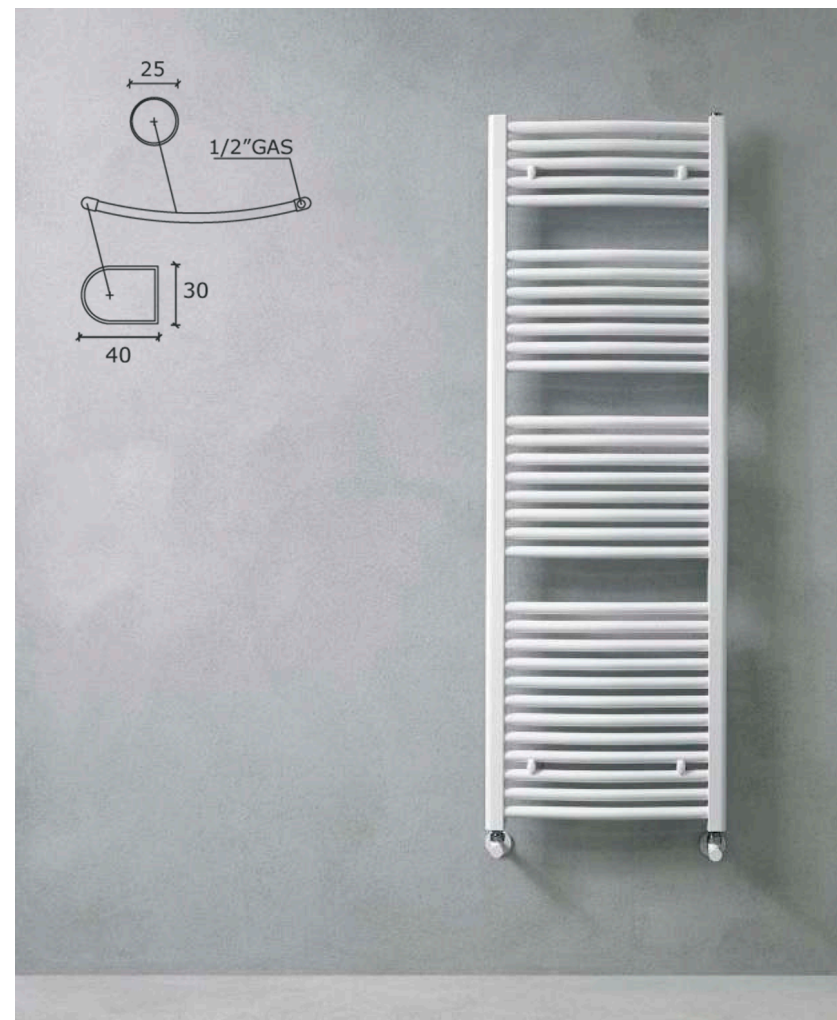

RONDINE

- **AKASZTÓ, TÖRÖLKÖZŐTARTÓ**
  Lásd 89. oldal!
- **RAL SZÍNEK, KRÓM KIVITEL**
- **SZELEPEK**
  Lásd 91. oldal!
- **VEGYES ÜZEMMÓD**
  Lásd 90. oldal!
- **ELEKTROMOS ÜZEMMÓD**
  Lásd 90. oldal!
- **EGYEDI KÖZÉPSŐ 50 mm BEKÖTÉS**
  INTER 50mm-U-R: 6790 Ft
- **FŰTŐBETÉTEK**
  Lásd 90. oldal!

CIKKSZÁM	Méret mm	Kötés-távolság mm	Teljesítmény Watt 75/65-20 °C	Ajánlott Fűtőbetét Watt	Fehér* RAL9010	A színcsoport	B színcsoport	C színcsoport	KRÓM kivitel
250740	765x400	352	330	300	20 900 Ft	48 900 Ft	50 700 Ft	68 300 Ft	68 600 Ft
250745	765x450	402	361	300	20 900 Ft	48 900 Ft	50 700 Ft	68 300 Ft	68 600 Ft
250750	765x500	452	401	300	20 900 Ft	49 500 Ft	51 600 Ft	69 300 Ft	68 600 Ft
250755	765x550	502	441	300	21 300 Ft	50 900 Ft	52 800 Ft	70 900 Ft	69 400 Ft
250760	765x600	552	481	300	21 700 Ft	52 900 Ft	54 300 Ft	73 200 Ft	70 100 Ft
251240	1186x400	352	486	600	28 400 Ft	69 600 Ft	72 600 Ft	97 700 Ft	100 600 Ft
251245	1186x450	402	540	600	28 400 Ft	69 600 Ft	72 600 Ft	97 900 Ft	100 600 Ft
251250	1186x500	452	604	600	28 400 Ft	71 200 Ft	74 200 Ft	99 900 Ft	100 600 Ft
251255	1186x550	502	668	600	28 800 Ft	72 500 Ft	75 300 Ft	101 100 Ft	101 400 Ft
251260	1186x600	552	732	600	29 100 Ft	73 900 Ft	76 900 Ft	103 700 Ft	102 100 Ft
251540	1505x400	352	612	600	35 800 Ft	83 900 Ft	87 500 Ft	117 400 Ft	122 900 Ft
251545	1505x450	402	675	600	35 800 Ft	83 900 Ft	87 500 Ft	117 400 Ft	122 900 Ft
251550	1505x500	452	756	600	35 800 Ft	85 700 Ft	89 200 Ft	119 900 Ft	122 900 Ft
251555	1505x550	502	837	900	36 200 Ft	87 800 Ft	91 500 Ft	122 700 Ft	123 600 Ft
251560	1505x600	552	918	900	36 600 Ft	88 900 Ft	92 800 Ft	124 700 Ft	124 400 Ft
251840	1815x400	352	750	600	44 600 Ft	99 900 Ft	104 100 Ft	139 700 Ft	151 900 Ft
251845	1815x450	402	852	900	44 600 Ft	99 900 Ft	104 100 Ft	139 700 Ft	151 900 Ft
251850	1815x500	452	934	900	44 600 Ft	102 100 Ft	105 900 Ft	142 700 Ft	151 900 Ft
251855	1815x550	502	1015	900	44 900 Ft	102 800 Ft	106 900 Ft	143 700 Ft	152 800 Ft
251860	1815x600	552	1097	900	45 300 Ft	104 400 Ft	108 500 Ft	145 800 Ft	153 600 Ft

⚠ A krómozott radiátorok hőteljesítménye a fenti adatoknál 25%-al kisebb. A radiátor teljesítményének megfelelően, a krómozott radiátorokhoz kisebb fűtőbetétet válasszon!