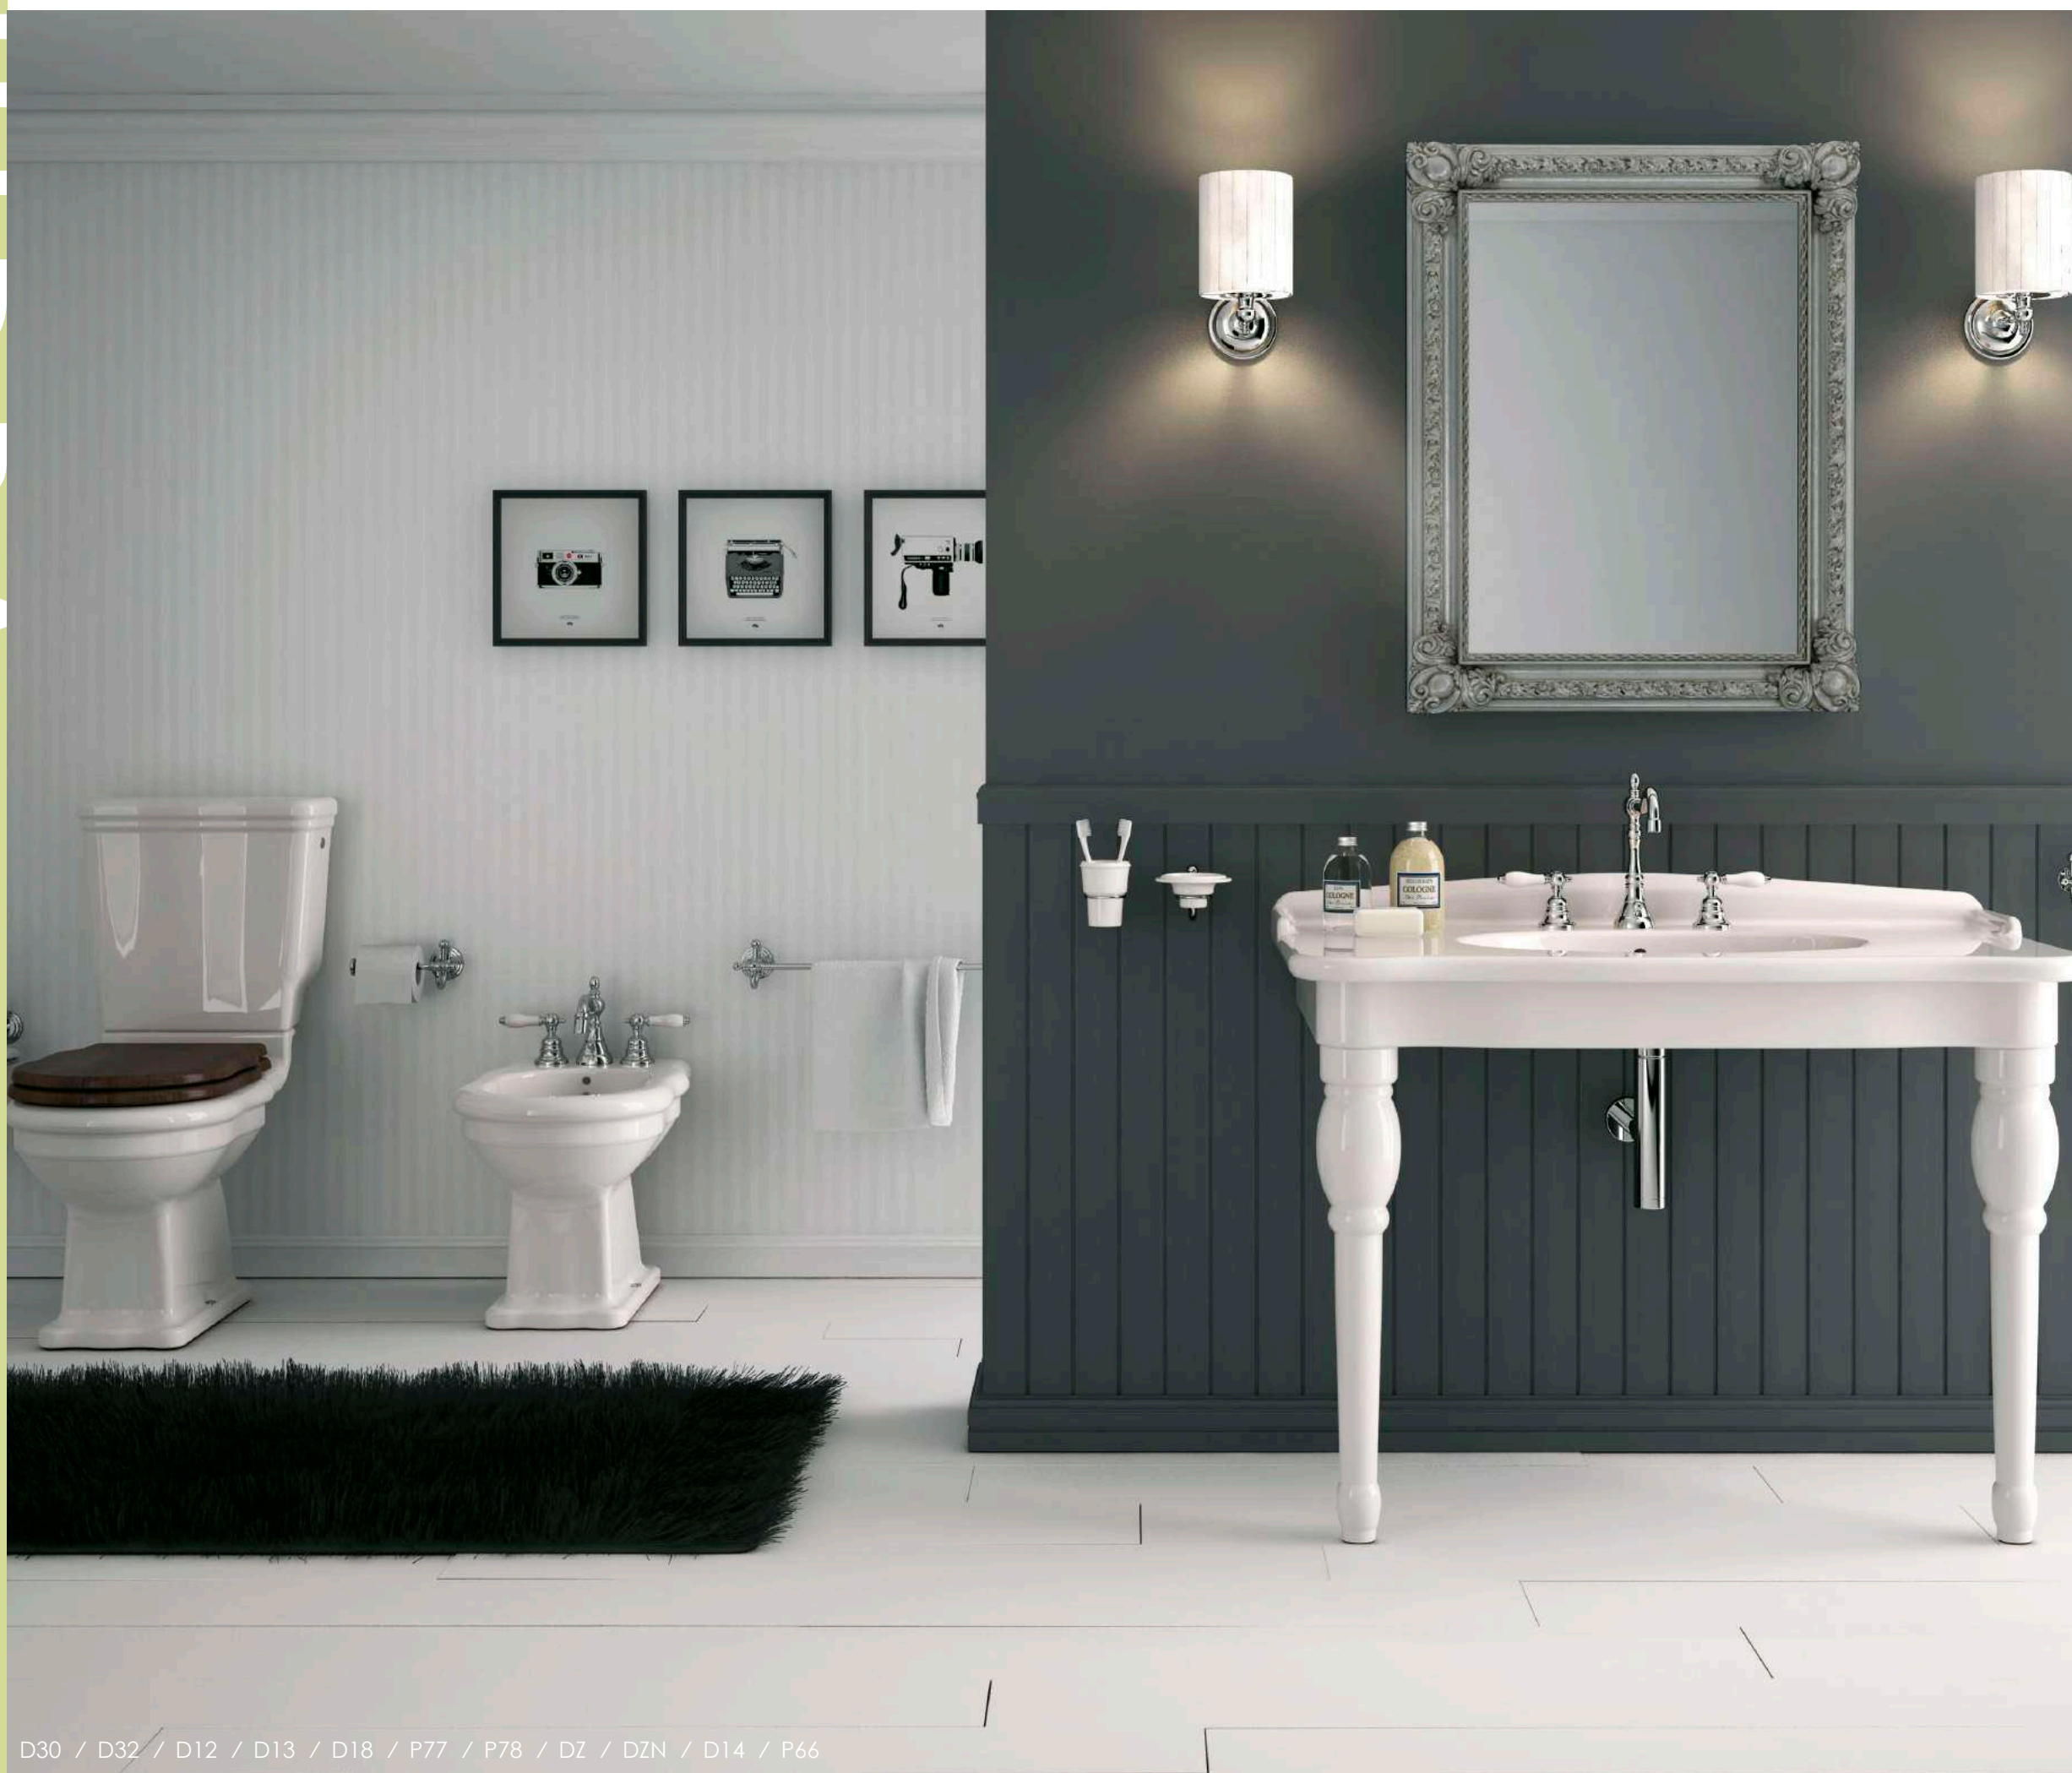

ELLADE

ELLADE mosdó, peremmel,
112*63*28cm, 1 lyukas, túlfolyóval,
rendelésre 3 lyukas kialakítással
D30 001* - fehér 159 900 Ft

ELLADE láb, 1 db, D30/D31-hez
D32 001* - fehér 41 900 Ft

ELLADE WC-csésze, monoblokkos,
alsó kifolyású, 71*36*84cm
D12 001* - fehér 73 900 Ft

ELLADE WC-csésze, monoblokkos,
hátsó kifolyású, 71*36*84cm
D13 001* - fehér 73 900 Ft

ELLADE monoblokk tartály
D18 001* - fehér 37 900 Ft

Öblítő szerelvény, 2 mennyiség,
monoblokk tartályhoz, alsó
vízbekötés
P77* - króm 17 900 Ft

Öblítő szerelvény, 2 mennyiség,
monoblokk tartályhoz, oldalsó
vízbekötés
P78* - króm 17 900 Ft

ELLADE WC-ülőke, fa, dió színben,
króm zsanérral
DZ* 42 900 Ft

ELLADE WC-ülőke, fa, dió színben,
króm zsanérral, lecsapódásgátló
funkcióval
DZN 58 900 Ft

ELLADE bidé, álló, 56*36*38,5cm,
1 lyukas, rendelésre 3 lyukas
kialakítással
D14 001* - fehér 69 900 Ft

Padlórögzítő szett wc, bidéhez
P66BI* - fehér 2 900 Ft

Padlórögzítő szett wc, bidéhez
P66* - króm 2 900 Ft