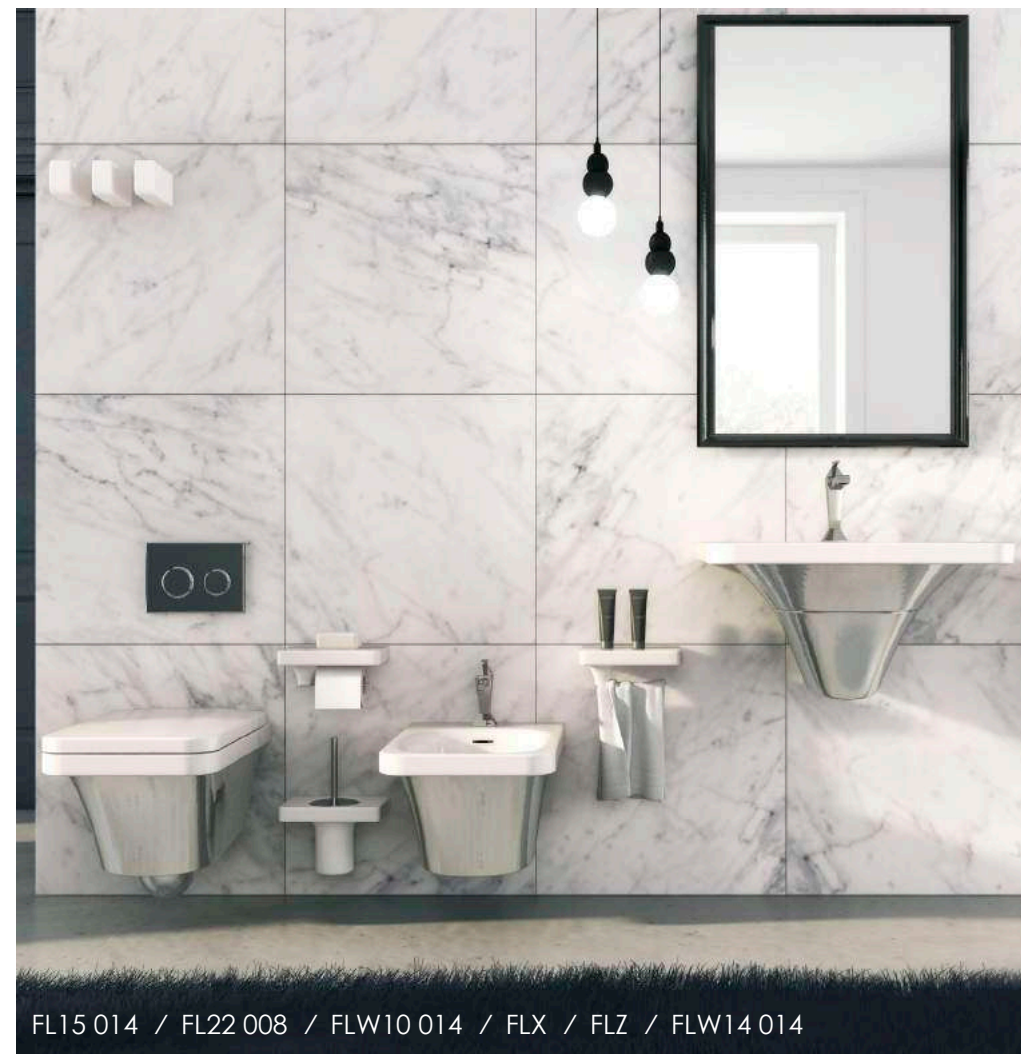

FL15 / FL22

FL15 014 / FL22 008 / FLW10 014 / FLX / FLZ / FLW14 014

FLAT

FLAT mosdó, függeszthető/pultra ülfehető/bútorba építhető, 96*51*15cm, 1 lyukas, túlfolyóval
FL21 001 - fehér 105 900 Ft
FL21 012 - fehér/fényes fekete 179 900 Ft

FLAT láb, FL19/FL20/FL21 mosdóhoz, 1 db
FL23 001 - fehér 35 900 Ft
FL23 009 - fényes fekete 59 900 Ft

FLAT mosdó, függeszthető, 65*51*15 cm, 1 lyukas, túlfolyóval
FL15 001 - fehér 69 900 Ft
FL15 012 - fehér/fényes fekete 108 900 Ft
FL15 014 - fehér/ezüst 161 900 Ft

FLAT szifontakaró, FL15-höz
FL22 001 - fehér 35 900 Ft
FL22 009 - fényes fekete 59 900 Ft
FL22 008 - ezüst 89 900 Ft

FLAT WC-csésze, függeszthető, 53*37*42cm, rögzítőszettel
FLW10 001 - fehér 89 900 Ft
FLW10 012 - fehér/fényes fekete 151 900 Ft
FLW10 014 - fehér/ezüst 185 900 Ft

FLAT bidé, függeszthető, 53*37*31cm, rögzítőszettel
FLW14 001 - fehér 89 900 Ft
FLW14 012 - fehér/fényes fekete 151 900 Ft
FLW14 014 - fehér/ezüst 185 900 Ft

FLAT WC-ülőke
FLX 001 - fehér 26 900 Ft

FLAT WC-ülőke, lecsapódásgátló funkcióval
FLZ 001 - fehér 44 900 Ft

Piano kiegészítők lásd 62. oldal!