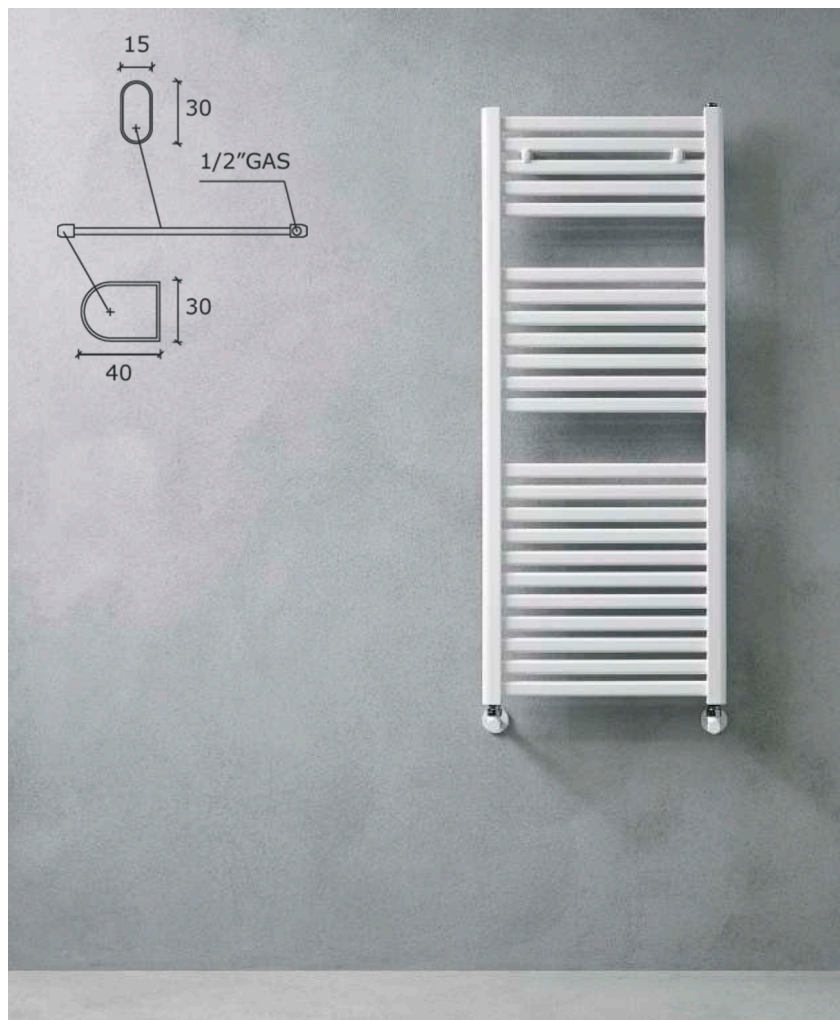

OVAL

- **AKASZTÓ, TÖRÖLKÖZŐTARTÓ**
  Lásd 89. oldal!
- **RAL SZÍNEK, KRÓM KIVITEL**
- **TÉRELVÁLASZTÓ KIALAKÍTÁS**
  Lásd 89. oldal!
- **SZELEPEK**
  Lásd 90. oldal!
- **VEGYES ÜZEMMÓD**
  Lásd 90. oldal!
- **ELEKTROMOS ÜZEMMÓD**
  Lásd 90. oldal!
- **FŰTŐBETÉTEK**
  Lásd 90. oldal!

CIKKSZÁM	Méret mm	Kötés-távolság mm	Teljesítmény Watt 75/65-20 °C	Ajánlott Fűtőbetét Watt	Fehér RAL9010
450783	783x450	402	312	300	43 900 Ft
500783	783x500	452	347	300	44 900 Ft
550783	783x550	502	382	300	45 900 Ft
600783	783x600	552	416	300	45 900 Ft
451233	1233x450	402	478	600	61 900 Ft
501233	1233x500	452	531	600	62 900 Ft
551233	1233x550	502	584	600	64 900 Ft
601233*	1233x600	552	637	600	65 900 Ft
451503	1503x450	402	587	600	75 900 Ft
501503	1503x500	452	652	600	76 900 Ft
551503	1503x550	502	717	600	77 900 Ft
601503	1503x600	552	782	900	78 900 Ft
451818	1818x450	402	695	600	88 900 Ft
501818	1818x500	452	772	600	90 900 Ft
551818	1818x550	502	849	900	91 900 Ft
601818	1818x600	552	926	900	92 900 Ft

SZÍNES RADIÁTOR: RAL színek A színcsoport +20% színek CA, RAL színek B színcsoport +25% színek CB, RAL színek C színcsoport +40% színek CC; A radiátorok króm kivitelben is rendelhetők!

A krómozott radiátorok hőteljesítménye a fenti adatoknál 25%-al kisebb. A radiátor teljesítményének megfelelően, a krómozott radiátorokhoz kisebb fűtőbetétet válasszon!