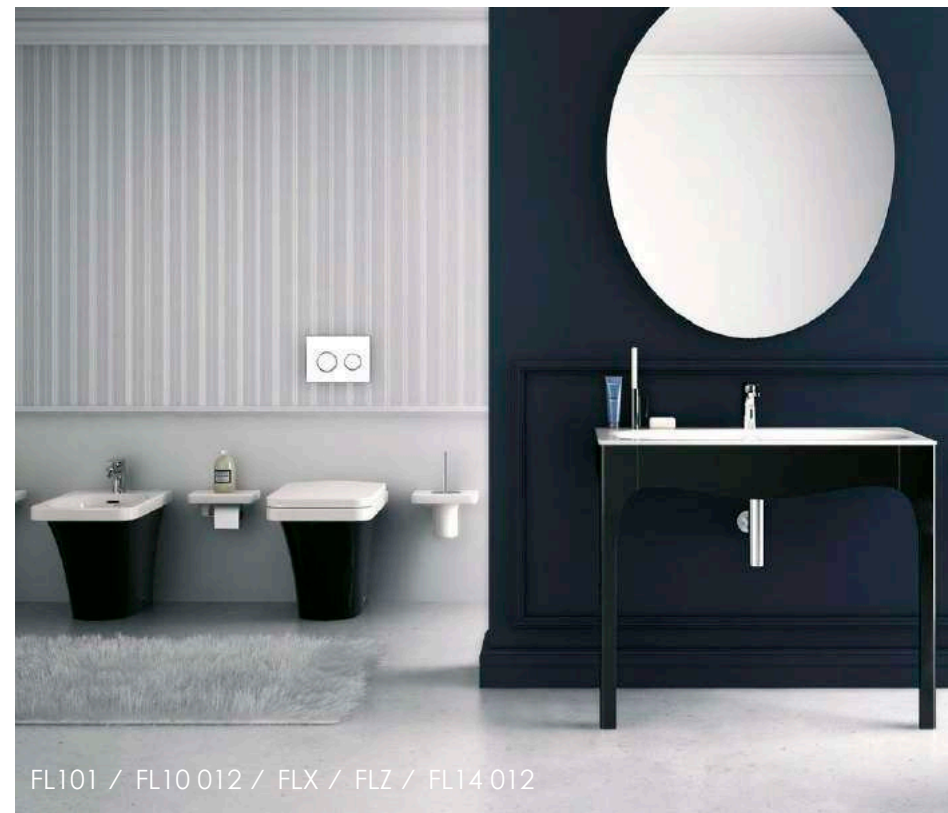

FLAT

**FLAT mosdó, függeszhető,
65*51*15cm, 1 lyukas, túlfolyóval**
FL15 001 - fehér 69 900 Ft
FL15 012 - fehér/fényes fekete 108 900 Ft

FLAT láb, FL15-höz
FL016 001 - fehér 35 900 Ft
FL016 009 - fényes fekete 59 900 Ft

**FLAT WC-csésze, álló, alsó/ hátsó
kifolyású, 53*37*42cm,
padlórögzítő szettel**
FL10 001 - fehér 89 900 Ft
FL10 012 - fehér/fényes fekete 151 900 Ft

**FLAT bidé, álló, padlórögzítő szettel,
53*37*42cm, 1 lyukas**
FL14 001 - fehér 89 900 Ft
FL14 012 - fehér/fekete 151 900 Ft

FLAT WC-ülőke
FLX 001 - fehér 26 900 Ft

**FLAT WC-ülőke, lecsapódásgátló
funkcióval**
FLZ 001 - fehér 44 900 Ft
FLZ 009 - fényes fekete 67 900 Ft

**FLAT mosdó (FL21) 96*51*15cm,
1 lyukas, túlfolyóval, fehér + fényes
fekete fa lakozott láb**
FL101 278 900 Ft

Piano kiegészítők lásd 62. oldal!