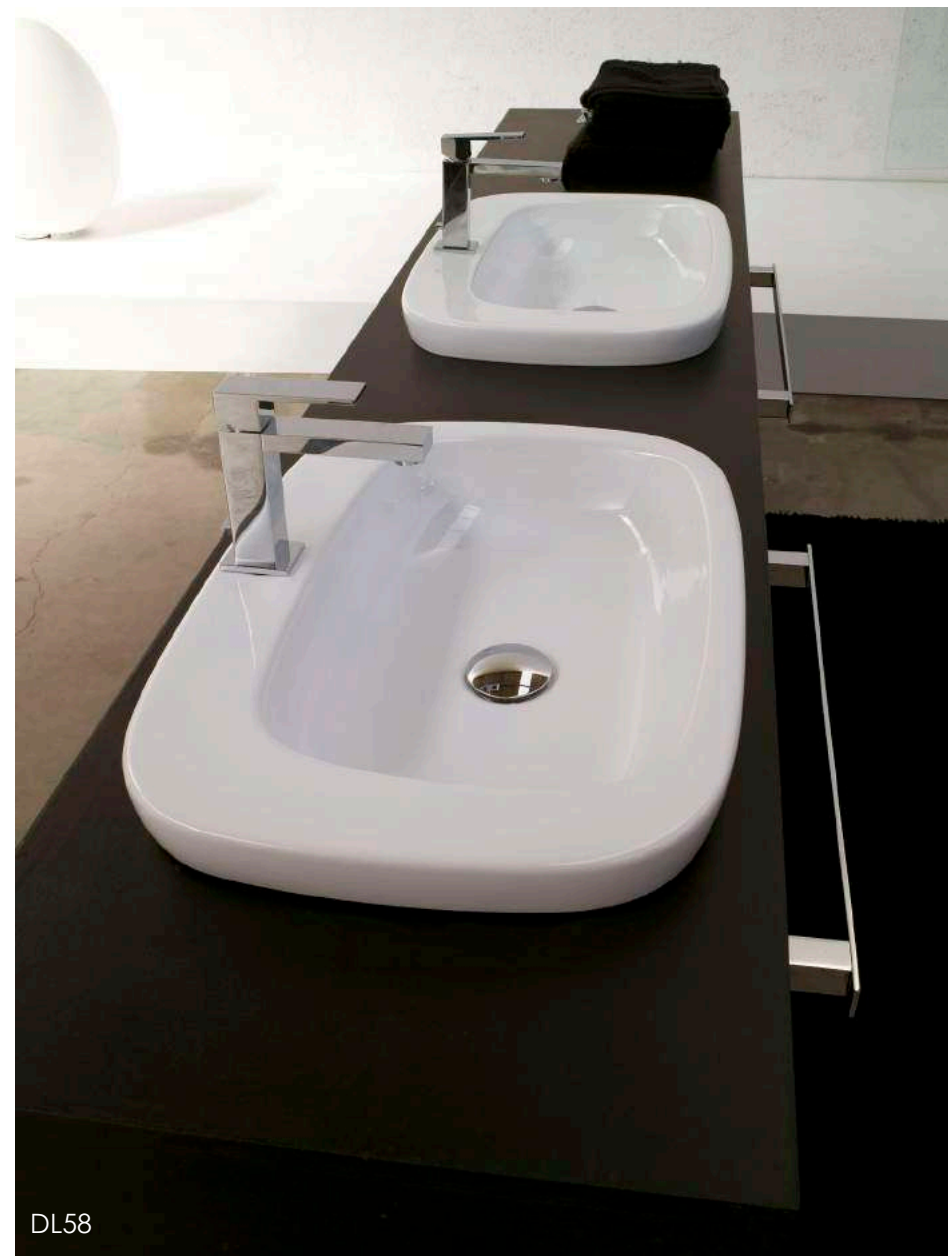

DIAL

DIAL mosdó függeszthető/pultra ültethető, 1 lyukas, túlfolyó nélkül, 60*47*13cm
DL51 001* - fehér 67 900 Ft
DL51 009 - fényes fekete 100 900 Ft

DIAL mosdó pultra ültethető, 45*45*13cm, 1 lyukas, túlfolyó nélkül
DL53 001 - fehér 59 900 Ft
DL53 009 - fényes fekete 87 900 Ft

DIAL mosdó pultra ültethető, 60*47*13cm, 1 lyukas, túlfolyó nélkül
DL54 001 - fehér 67 900 Ft
DL54 009 - fényes fekete 100 900 Ft

DIAL mosdó pultra ültethető, 90*48,5*13cm, 1 lyukas, túlfolyó nélkül
DL55 001 - fehér 95 900 Ft
DL55 009 - fényes fekete 142 900 Ft

DIAL mosdó pultra építhető, 60*42*12,5cm, 1 lyukas, túlfolyó nélkül
DL58 001 - fehér 69 900 Ft
DL58 009 - fényes fekete 104 900 Ft

DIAL WC-csésze függesztett, 55*38*36cm, rögzítőszettel
DLW10 001 - fehér 102 900 Ft
DLW10 009 - fényes fekete 153 900 Ft

DIAL bidé függesztett, 1 lyukas, 55*38*26cm, rögzítőszettel
DLW14 001 - fehér 102 900 Ft
DLW14 009 - fényes fekete 153 900 Ft

DIAL WC-ülőke
DLX 001 - fehér 26 900 Ft

DIAL WC-ülőke, lecsapódásgátló funkcióval
DLZ 001 - fehér 44 900 Ft
DLZ 009 - fényes fekete 67 900 Ft

Piano kiegészítők lásd 62. oldal!