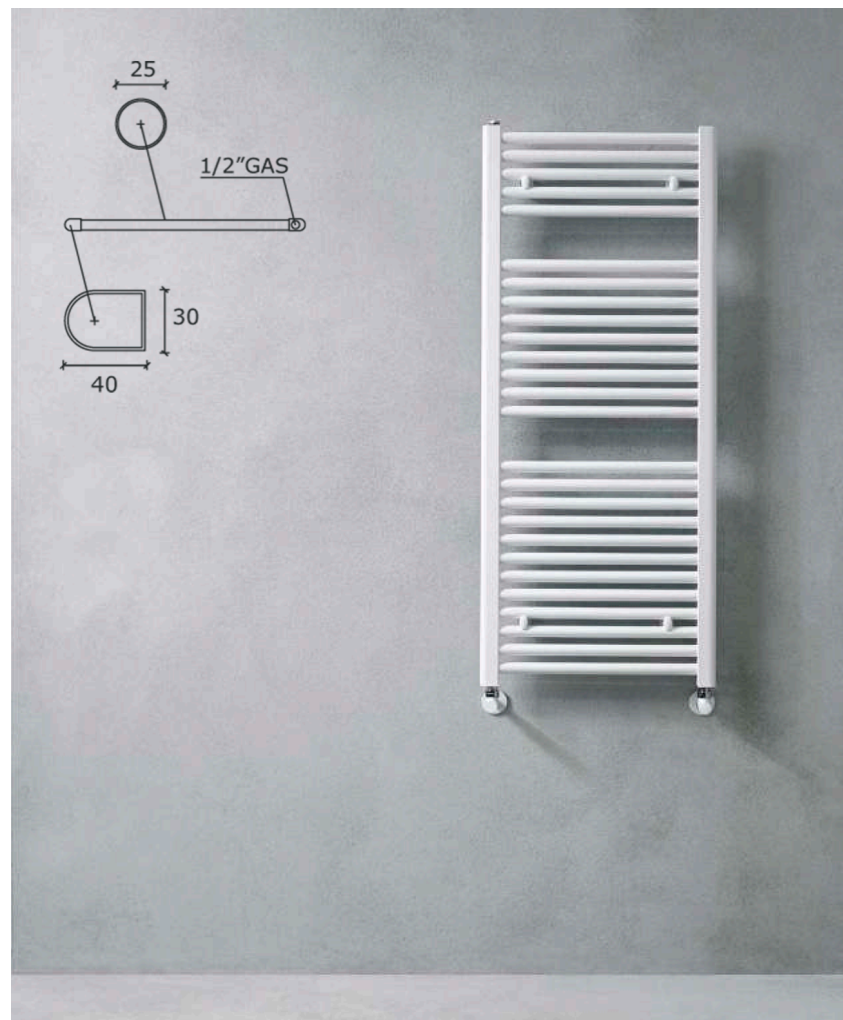

ULISSE

- **AKASZTÓ, TÖRÖLKÖZŐTARTÓ**
  Lásd 89. oldal!
- **RAL SZÍNEK, KRÓM KIVITEL**
- **TÉRELVÁLASZTÓ KIALAKÍTÁS**
  Lásd 89. oldal!
- **SZELEPEK**
  Lásd 91. oldal!
- **VEGYES ÜZEMMÓD**
  Lásd 90. oldal!
- **ELEKTROMOS ÜZEMMÓD**
  Lásd 90. oldal!
- **EGYEDI KÖZÉPSŐ 50 mm BEKÖTÉS**
  INTER 50mm-U-R: 6790 Ft
- **FŰTŐBETÉTEK**
  Lásd 90. oldal!

CIKKSZÁM	Méret mm	Kötés-távolság mm	Teljesítmény Watt 75/65-20 °C	Ajánlott Fűtőbetét Watt	Fehér* RAL9010	A színcsoport	B színcsoport	C színcsoport	KRÓM kivitel
400725	766x400	352	330	300	19 900 Ft	42 400 Ft	43 900 Ft	59 200 Ft	65 300 Ft
450725	766x450	402	362	300	19 900 Ft	43 300 Ft	44 900 Ft	60 400 Ft	65 300 Ft
500725	766x500	452	396	300	19 900 Ft	43 900 Ft	45 800 Ft	61 700 Ft	65 300 Ft
550725	766x550	502	430	300	20 300 Ft	45 800 Ft	47 600 Ft	63 800 Ft	66 100 Ft
600725	766x600	552	463	300	20 700 Ft	46 100 Ft	48 100 Ft	64 700 Ft	66 700 Ft
750725	766x750	702	565	600	31 600 Ft	47 900 Ft	49 800 Ft	66 800 Ft	133 900 Ft
100725	766x1000	952	735	600	34 900 Ft	50 700 Ft	52 700 Ft	70 800 Ft	142 100 Ft
401225	1185x400	352	486	600	27 200 Ft	60 900 Ft	63 300 Ft	85 200 Ft	95 800 Ft
451225	1185x450	402	538	600	27 200 Ft	61 900 Ft	64 500 Ft	86 900 Ft	95 800 Ft
501225	1185x500	452	592	600	27 200 Ft	63 100 Ft	65 700 Ft	88 400 Ft	95 800 Ft
551225	1185x550	502	646	600	27 400 Ft	64 900 Ft	67 500 Ft	90 500 Ft	96 600 Ft
601225	1185x600	552	700	600	27 800 Ft	65 600 Ft	68 200 Ft	91 600 Ft	97 300 Ft
751225	1185x750	702	862	900	44 500 Ft	67 300 Ft	69 800 Ft	93 900 Ft	188 400 Ft
101225	1185x1000	952	1132	900	47 400 Ft	68 900 Ft	71 700 Ft	96 300 Ft	193 400 Ft
401525	1506x400	352	612	600	34 100 Ft	73 900 Ft	76 900 Ft	102 900 Ft	116 900 Ft
451525	1506x450	402	671	600	34 100 Ft	75 300 Ft	78 300 Ft	105 400 Ft	116 900 Ft
501525	1506x500	452	733	600	34 100 Ft	76 900 Ft	79 900 Ft	107 300 Ft	116 900 Ft
551525	1506x550	502	795	600	34 500 Ft	78 300 Ft	81 600 Ft	109 800 Ft	117 800 Ft
601525	1506x600	552	858	900	34 800 Ft	78 900 Ft	82 200 Ft	110 700 Ft	118 500 Ft
751525	1506x750	702	1045	900	54 100 Ft	81 800 Ft	84 900 Ft	114 100 Ft	229 100 Ft
101525	1506x1000	952	1356	1200	58 600 Ft	85 300 Ft	88 700 Ft	119 100 Ft	239 100 Ft
401825	1817x400	352	750	600	42 500 Ft	88 500 Ft	92 200 Ft	123 800 Ft	144 800 Ft
451825	1817x450	402	830	600	42 500 Ft	88 500 Ft	92 200 Ft	123 800 Ft	144 800 Ft
501825	1817x500	452	909	900	42 500 Ft	90 100 Ft	93 900 Ft	126 100 Ft	144 800 Ft
551825	1817x550	502	988	900	42 800 Ft	92 100 Ft	95 400 Ft	128 300 Ft	145 500 Ft
601825	1817x600	552	1067	900	43 200 Ft	92 600 Ft	96 100 Ft	129 300 Ft	146 300 Ft
751825	1817x750	702	1303	1200	66 100 Ft	95 900 Ft	99 900 Ft	134 400 Ft	269 800 Ft
101825	1817x1000	952	1697	1200	67 200 Ft	101 200 Ft	105 500 Ft	141 800 Ft	284 400 Ft

⚠ A krómozott radiátorok hőteljesítménye a fenti adatoknál 25%-al kisebb. A radiátor teljesítményének megfelelően, a krómozott radiátorokhoz kisebb fűtőbetétet válasszon!