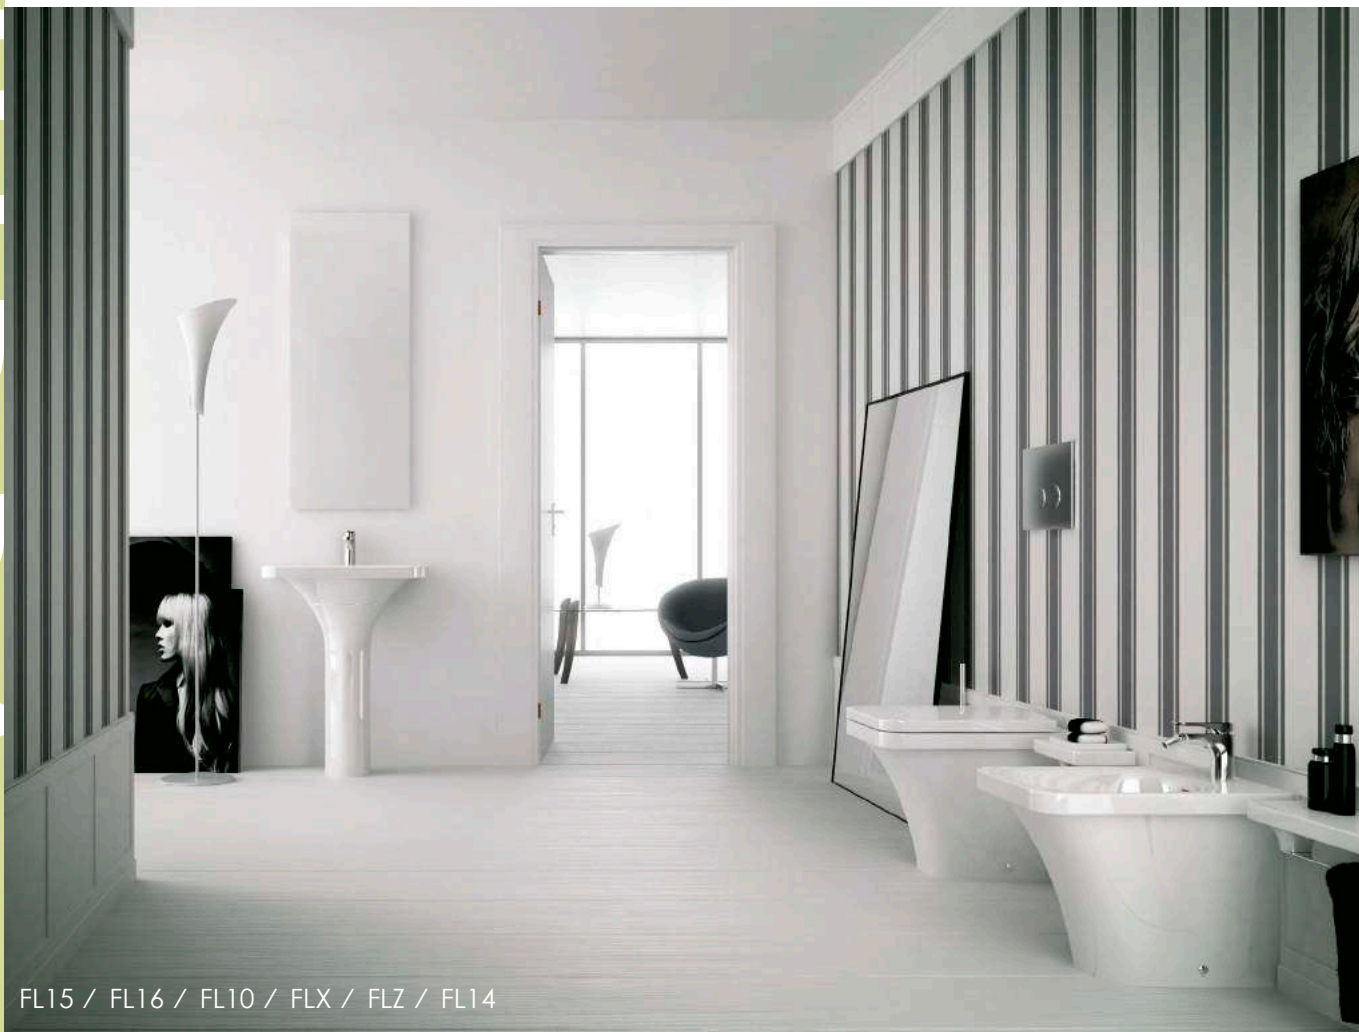

FLAT

**FLAT mosdó, függeszhető,
65*51*15cm, 1 lyukas, túlfolyóval**
FL15 001 - fehér 69 900 Ft
FL15 012 - fehér/fényes fekete 108 900 Ft

FLAT láb, FL15-höz
FL016 001 - fehér 35 900 Ft
FL016 009 - fényes fekete 59 900 Ft

**FLAT WC-csésze, álló, alsó/ hátsó
kifolyású, 53*37*42cm,
padlórögzítő szettel**
FL10 001 - fehér 89 900 Ft
FL10 012 - fehér/fényes fekete 151 900 Ft

**FLAT bidé, álló, padlórögzítő szettel,
53*37*42cm, 1 lyukas**
FL14 001 - fehér 89 900 Ft
FL14 012 - fehér/fekete 151 900 Ft

FLAT WC-ülőke
FLX 001 - fehér 26 900 Ft

**FLAT WC-ülőke, lecsapódásgátló
funkcióval**
FLZ 001 - fehér 44 900 Ft
FLZ 009 - fényes fekete 67 900 Ft

**FLAT mosdó (FL21) 96*51*15cm,
1 lyukas, túlfolyóval, fehér + fényes
fekete fa lakozott láb**
FL101 278 900 Ft

Piano kiegészítők lásd 62. oldal!