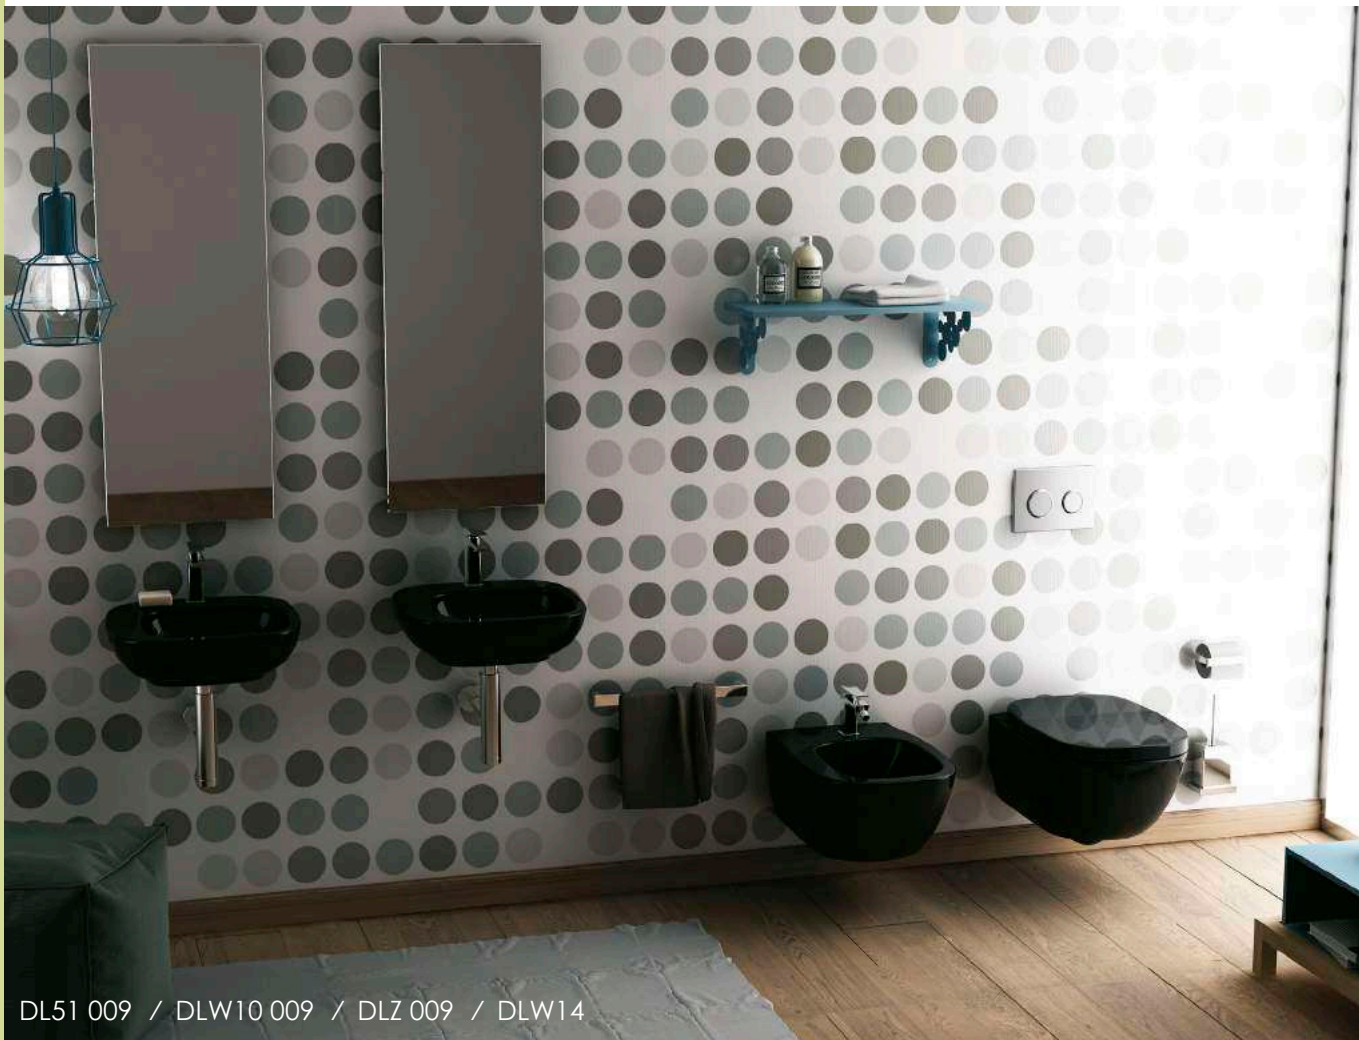

DL55 / DL10 / DLX / DLZ / DL14

DL51 009 / DLW10 009 / DLZ 009 / DLW14