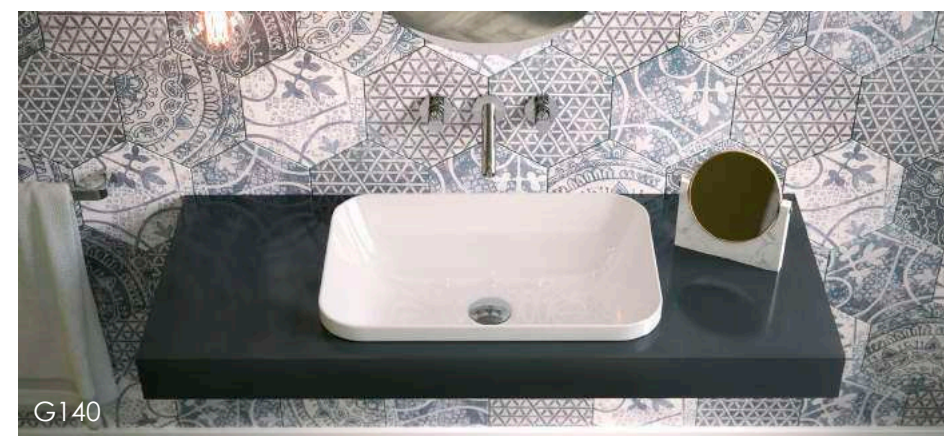

GWR20 / GZQ / GWR24

**RIMLESS**  
perem nélküli  
WC-csésze

**QUICK RELEASE**  
Gyors csatlakozós  
WC-ülőke

GZQ

GWR20 / GZQ

G240

G243

G140