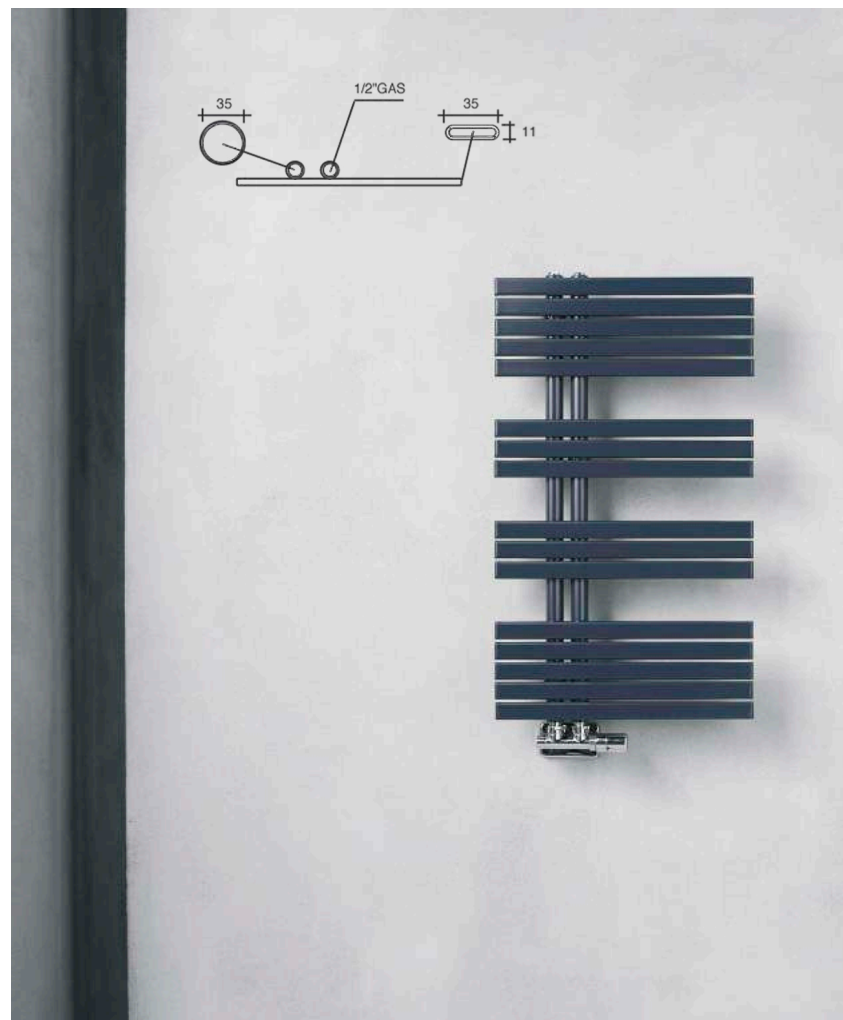

PAVONE FLAT 35

- **RAL SZÍNEK**
- **SZELEPEK**
  Lásd 91. oldal!
- **VEGYES ÜZEMMÓD**
  Egyeztetni szükséges!
- **ELEKTROMOS ÜZEMMÓD**
  Egyeztetni szükséges!
- **MEGFORDÍTHATÓ**

CIKKSZÁM	Méret mm	Kötés-távolság mm	Teljesítmény Watt 75/65-20 °C	Fehér RAL9010
513508	885x510	50	386	167 900 Ft
613508	885x610	50	509	176 900 Ft
513512	1245x510	50	577	179 900 Ft
613512	1245x610	50	688	191 900 Ft
513514	1445x510	50	624	203 900 Ft
613514	1445x610	50	740	216 900 Ft
513518	1845x510	50	754	227 900 Ft
613518	1845x610	50	896	235 900 Ft

SZÍNES RADIÁTOR: RAL színek A színcsoport +20% színek CA, RAL színek B színcsoport +25% színek CB, RAL színek C színcsoport +40% színek CC.

A radiátor 2017 szeptemberétől rendelhető!