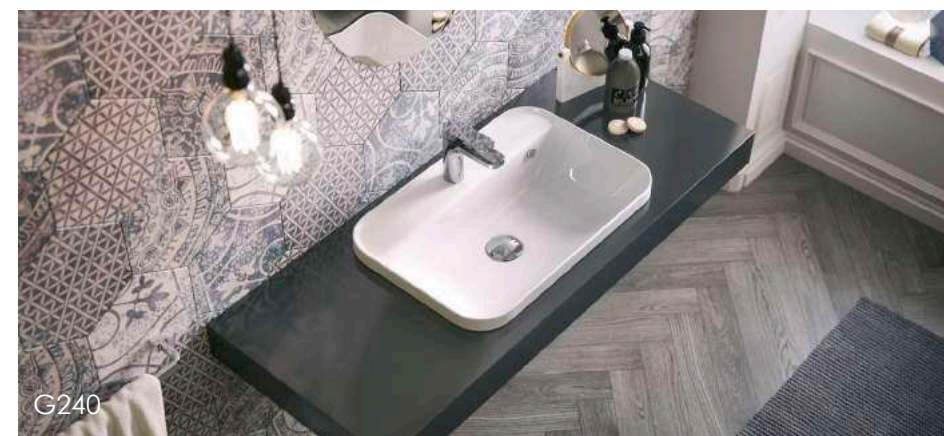

GWR20 / GZQ / GWR24

**RIMLESS**  
perem nélküli  
WC-csésze

**QUICK RELEASE**  
Gyors csatlakozós  
WC-ülőke

GZQ

GWR20 / GZQ

G240

G243

G140