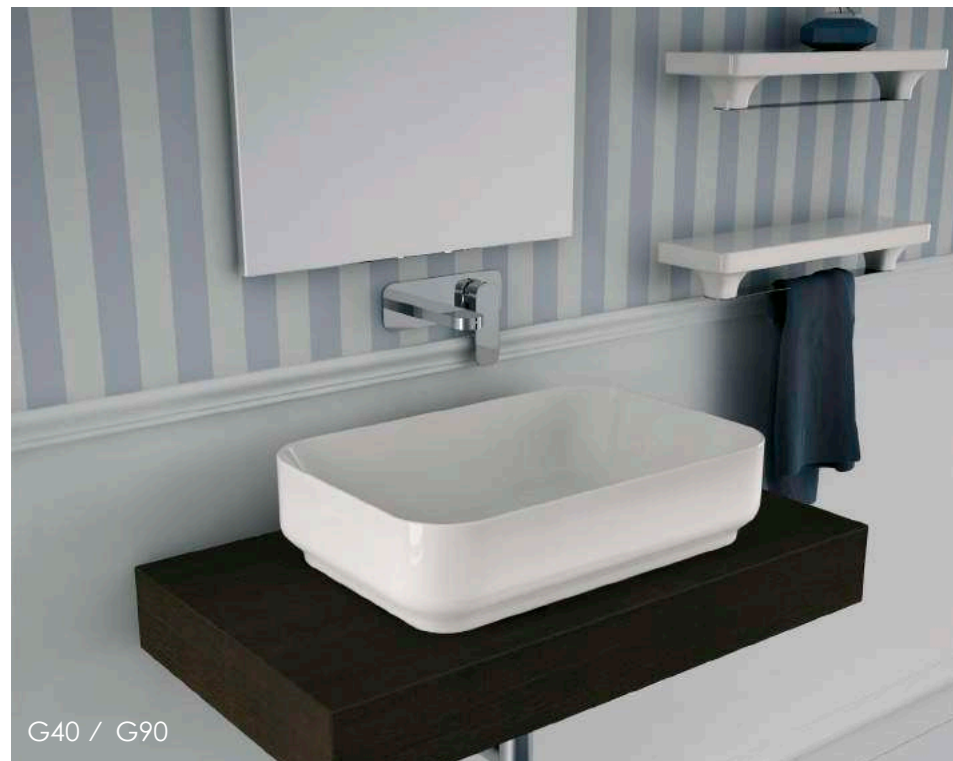

G40 / G90

GIO

GIO' mosdó, pultra ültethető, 42*15cm, túlfolyó nélkül

G42 001 - fehér **58 900 Ft**
Egyedi színek: **87 900 Ft**

G42 006 - matt fehér
G42 009 - fényes fekete
G42 051 - matt cotto
G42 052 - matt zöld
G42 053 - matt szürke
G42 059 - matt fekete

Extra színek: **155 900 Ft**

G42 063 - fehér/rózsaarany
G42 069 - fehér/arany
G42 070 - fehér/platina
G42 071 - fehér/bronz

GIO' mosdó, pultra ültethető, 60*40*15cm, túlfolyó nélkül

G40 001* - fehér **58 900 Ft**
Egyedi színek: **95 900 Ft**

G40 006 - matt fehér
G40 009 - fényes fekete
G40 051 - matt cotto
G40 052 - matt zöld
G40 053 - matt szürke
G40 059 - matt fekete

Extra színek: **171 900 Ft**

G40 063 - fehér/rózsaarany
G40 069 - fehér/arany
G40 070 - fehér/platina
G40 071 - fehér/bronz

GIO' mosdó, pultra ültethető, 40*40*15cm, túlfolyó nélkül

G43 001 - fehér **58 900 Ft**
Egyedi színek: **87 900 Ft**

G43 006 - matt fehér
G43 009 - fényes fekete
G43 051 - matt cotto
G43 052 - matt zöld
G43 053 - matt szürke
G43 059 - matt fekete

Extra színek: **155 900 Ft**

G43 063 - fehér/rózsaarany
G43 069 - fehér/arany
G43 070 - fehér/platina
G43 071 - fehér/bronz

Pult, függesztett, 90*50*12cm, Matrix wengé/fehér/füstszürke színben
G90 **146 900 Ft**

Leeresztő, fix, túlfolyó nélküli mosdóhoz

P89 - króm **18 000 Ft**

Leeresztő, click-clack, túlfolyó nélküli mosdóhoz

P90 - króm **21 000 Ft**

Leeresztő click-clack, túlfolyó nélküli mosdóhoz

P125/A50 001 - fehér **24 900 Ft**

P125/A50 006 - matt fehér
P125/A50 009 - fényes fekete
P125/A50 059 - matt fekete
P125/A50 052 - matt zöld
P125/A50 053 - matt szürke
P125/A50 051 - matt cotto

Egyedi színek: **29 900 Ft**

P125/A50 015 - arany
P125/A50 008 - ezüst