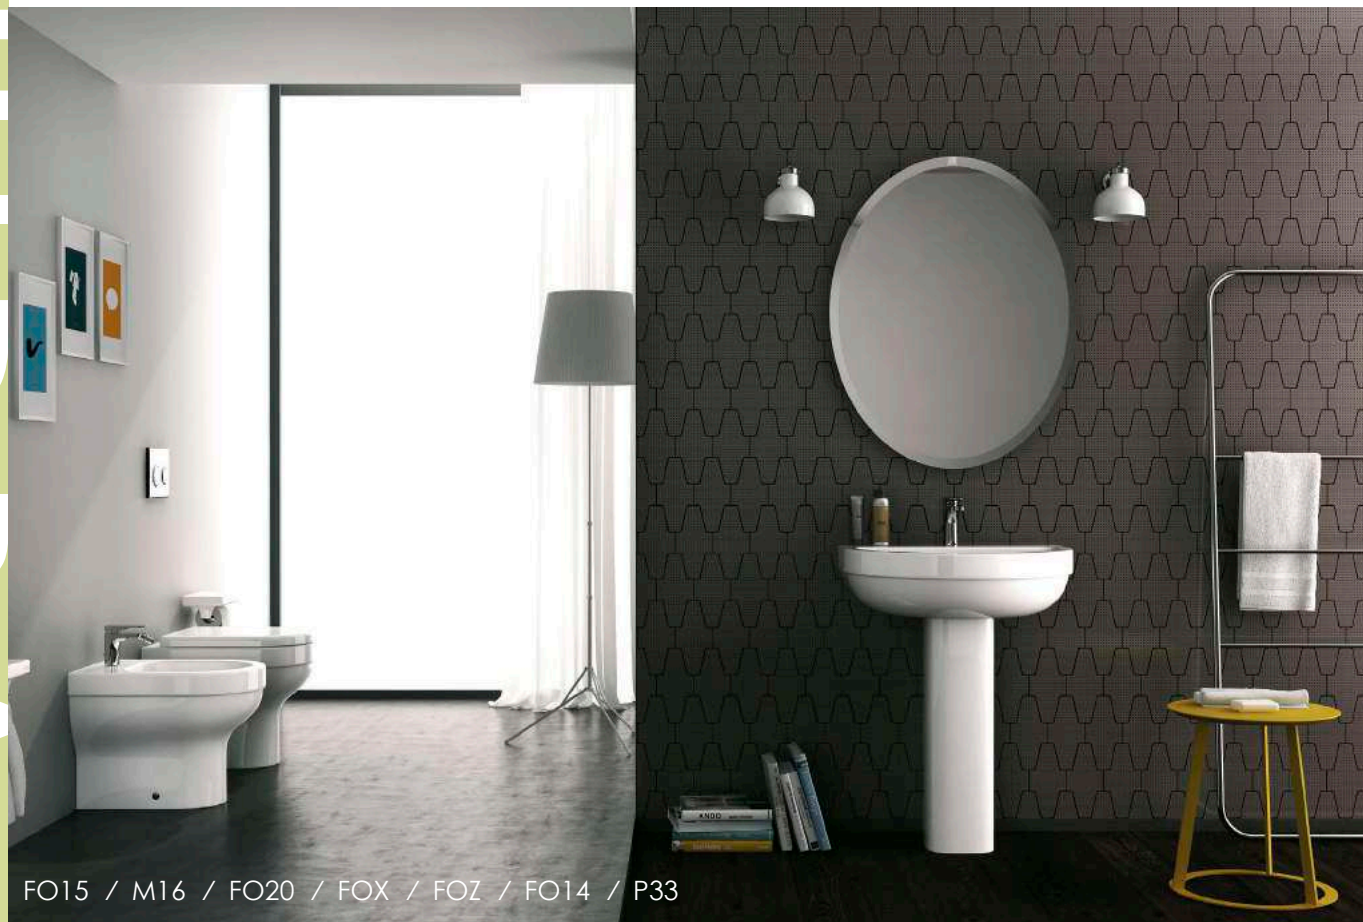

FOCUS

- **FOCUS mosdó függeszthető, 65*50*21cm, 1lyukas**
  FO15 001 - fehér 42 900 Ft
- **Láb, MY/FOCUS**
  M16 001 - fehér 16 900 Ft
- **FOCUS WC-csésze, álló, alsó/hátsó kifolyású, 54*37*42cm**
  FO20 - fehér 52 900 Ft
- **FOCUS bidé, álló, 1 lyukas, 54*37*42cm**
  FO14 - fehér 52 900 Ft
- **FOCUS mosdó függeszthető, 65*50*21cm, 1lyukas, túlfolyóval**
  FO15 001 - fehér 42 900 Ft
- **Szifontakaró, MY/FOCUS**
  M22 - fehér 18 900 Ft
- **FOCUS WC-csésze, függesztett, 54*37*35,5cm, rögzítőszettel**
  FOW20 001 - fehér 55 900 Ft
- **FOCUS bidé, függesztett, 1 lyukas, 54*37*29cm, rögzítőszettel**
  FOW24 001 - fehér 55 900 Ft
- **FOCUS WC-ülőke**
  FOX - fehér 24 900 Ft
- **FOCUS WC-ülőke, lecsapódásgátló funkcióval**
  FOZ - fehér 37 900 Ft
- **Padlórögzítő szett álló bidéhez, WC-csészéhez**
  P33 3 500 Ft

Piano kiegészítők lásd 62. oldal!