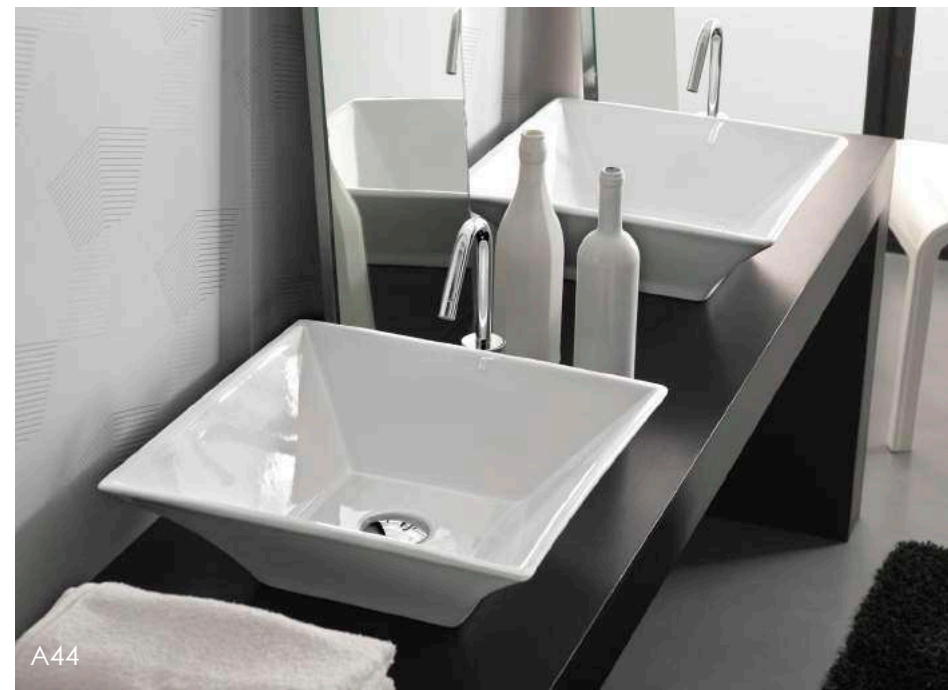

mosdók

**POLIS mosdó, pultra ültethető,
41*41*13cm, túlfolyó nélkül**
A42 001* - fehér 51 900 Ft
A42 009 - fényes fekete 75 900 Ft

**SHED mosdó, pultra ültethető,
45*45*15 cm, túlfolyó nélkül**
A44 001* - fehér 48 900 Ft
A44 009 - fényes fekete 75 900 Ft

**WIRE mosdó, pultra ültethető,
43*43*18,5cm, túlfolyó nélkül**
W1 001 - fehér 66 900 Ft
W1 009 - fényes fekete 99 900 Ft

**SOUL 500 mosdó pultra ültethető,
50*10cm, túlfolyó nélkül**
A21 001 - fehér 52 900 Ft
A21 009 - fényes fekete 79 900 Ft

**Leeresztő takaró, kerámia,
15*15*2,5cm**
A45 001 - fehér 11 900 Ft
A45 009 - fényes fekete 17 900 Ft

**Leeresztő, fix, túlfolyó nélküli
mosdóhoz**
P89 - króm 18 000 Ft

**Leeresztő, click-clack, túlfolyó nélküli
mosdóhoz**
P90 - króm 21 000 Ft

**Mosdó, ovális, bútorba építhető,
63*52*23,5cm, 1 lyukas, túlfolyóval**
A19 001- fehér 44 900 Ft

**Astro mosdó, ovális, bútorba építhető,
58*48*20cm, 1 lyukas, túlfolyóval**
A105 001 - fehér 44 900 Ft

**Mosdó, ovális, pult alá építhető,
58*41*21,5cm, túlfolyóval**
A104 001 - fehér 36 900 Ft

**Rögzített pult alá építhető
mosdóhoz**
P93 1 900 Ft