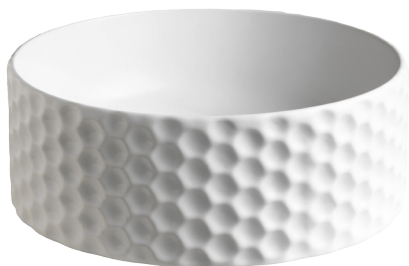

ESAGONONO

Designed by Meneghello Paoelli Associati

OSL013
Ø 40

WASHBASINS - ESAGONONO

ESAGONO/VARIATIONS

colori - colors...

bianco matt
matt white

nero lucido
glossy black

nero matt
matt black

ESAGONONO/OVERVIEW

	colore	codice	kg	pz. pallet Italia	pz. pallet Export	euro
ESAGONONO Ø 40		OSL013 01; 00	9	20	40	
lavabo appoggio		OSL013 03; 00	9	20	40	
countertop washbasin		OSL013 05; 00	9	20	40	
		OSL013 17; 00	9	20	40	

piletta universale lavabo up & down tappo in ceramica		ACA036 01; 00	0,3	-	-	
		ACA038 03; 00	0,3	-	-	
up & down universal drain with ceramic cover for washbasins		ACA038 05; 00	0,3	-	-	
		ACA038 17; 00	0,3	-	-	