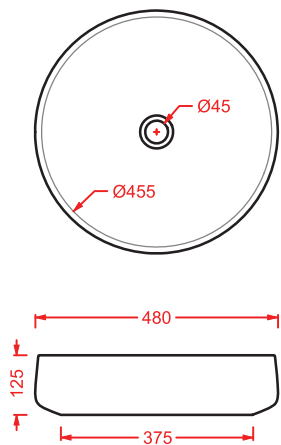

COL002 COGNAC 48
lavabo appoggio
countertop washbasin