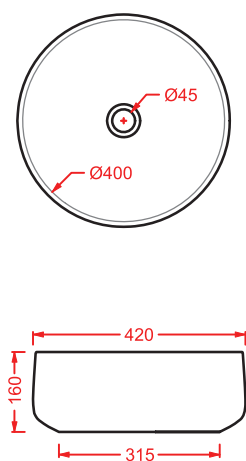

COL001 COGNAC 42
lavabo appoggio
countertop washbasin