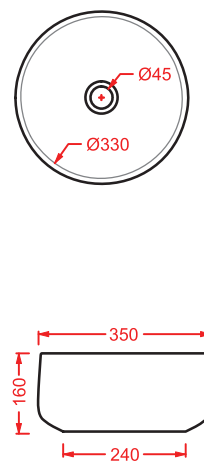

COL004 COGNAC 35
lavabo appoggio
countertop washbasin