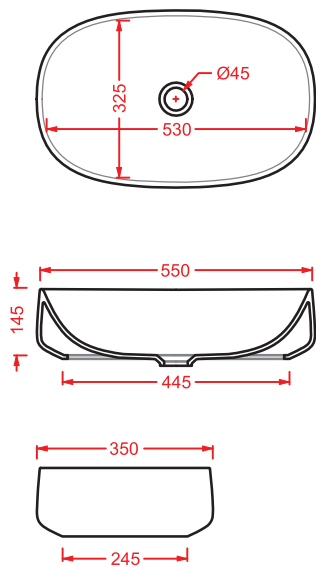

COL003 COGNAC 55
lavabo appoggio
countertop washbasin