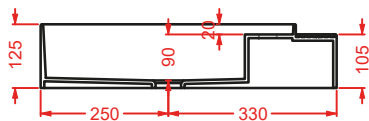

**CARTESIO | 18 x 18**

piattino in ceramica quadrato

*squared ceramic tray*

colore	codice	kg	pz. pallet Italia	pz. pallet Export
	<b>CAC001 01;00</b>	1	-	-
	<b>CAC001 03;00</b>	1	-	-
	<b>CAC001 05;00</b>	1	-	-
	<b>CAC001 17;00</b>	1	-	-
	<b>CAC001 34;00</b>	1	-	-
	<b>CAC001 32;00</b>	1	-	-
	<b>CAC001 33;00</b>	1	-	-
	<b>CAC001 35;00</b>	1	-	-
	<b>CAC001 02;00</b>	1	-	-

**CARTESIO | Ø 22**

piattino in ceramica tondo

*round ceramic tray*

colore	codice	kg	pz. pallet Italia	pz. pallet Export
	<b>CAC002 01;00</b>	1	-	-
	<b>CAC002 03;00</b>	1	-	-
	<b>CAC002 05;00</b>	1	-	-
	<b>CAC002 17;00</b>	1	-	-
	<b>CAC002 34;00</b>	1	-	-
	<b>CAC002 32;00</b>	1	-	-
	<b>CAC002 33;00</b>	1	-	-
	<b>CAC002 35;00</b>	1	-	-
	<b>CAC002 02;00</b>	1	-	-

**CAL001 CARTESIO**

lavabo appoggio ovale  
oval countertop washbasin

**CAL002 CARTESIO**

lavabo appoggio rettangolare  
rectangular countertop washbasin

**CAL003 CARTESIO**

lavabo appoggio quadrato  
squared countertop washbasin