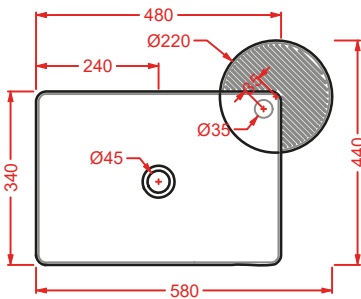

**CARTESIO | Ø 22**

piattino in ceramica tondo

*round ceramic tray*

colore	codice	kg	pz. pallet Italia	pz. pallet Export
	<b>CAC002 01;00</b>	1	-	-
	<b>CAC002 03;00</b>	1	-	-
	<b>CAC002 05;00</b>	1	-	-
	<b>CAC002 17;00</b>	1	-	-
	<b>CAC002 34;00</b>	1	-	-
	<b>CAC002 32;00</b>	1	-	-
	<b>CAC002 33;00</b>	1	-	-
	<b>CAC002 35;00</b>	1	-	-
	<b>CAC002 02;00</b>	1	-	-

**CAL001 CARTESIO**

lavabo appoggio ovale  
oval countertop washbasin

**CAL002 CARTESIO**

lavabo appoggio rettangolare  
rectangular countertop washbasin

**CAL003 CARTESIO**

lavabo appoggio quadrato  
squared countertop washbasin