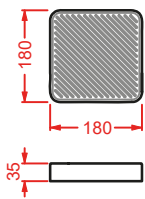

**CARTESIO | Ø 22**

piattino in ceramica tondo

*round ceramic tray*

colore	codice	kg	pz. pallet Italia	pz. pallet Export
	<b>CAC002 01;00</b>	1	-	-
	<b>CAC002 03;00</b>	1	-	-
	<b>CAC002 05;00</b>	1	-	-
	<b>CAC002 17;00</b>	1	-	-
	<b>CAC002 34;00</b>	1	-	-
	<b>CAC002 32;00</b>	1	-	-
	<b>CAC002 33;00</b>	1	-	-
	<b>CAC002 35;00</b>	1	-	-
	<b>CAC002 02;00</b>	1	-	-

**CAL001 CARTESIO**

lavabo appoggio ovale  
oval countertop washbasin

**CAL002 CARTESIO**

lavabo appoggio rettangolare  
rectangular countertop washbasin

**CAL003 CARTESIO**

lavabo appoggio quadrato  
squared countertop washbasin

**CAL004 CARTESIO**

lavabo appoggio tondo  
round countertop washbasin

**CAC001 CARTESIO**

piattino in ceramica quadrato  
squared ceramic tray

**CAC002 CARTESIO**

piattino in ceramica tondo  
round ceramic tray