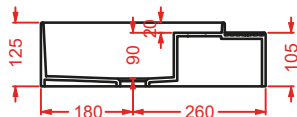

**CARTESIO | Ø 22**

piattino in ceramica tondo

*round ceramic tray*

colore	codice	kg	pz. pallet Italia	pz. pallet Export
	<b>CAC002 01;00</b>	1	-	-
	<b>CAC002 03;00</b>	1	-	-
	<b>CAC002 05;00</b>	1	-	-
	<b>CAC002 17;00</b>	1	-	-
	<b>CAC002 34;00</b>	1	-	-
	<b>CAC002 32;00</b>	1	-	-
	<b>CAC002 33;00</b>	1	-	-
	<b>CAC002 35;00</b>	1	-	-
	<b>CAC002 02;00</b>	1	-	-

**CAL001 CARTESIO**

lavabo appoggio ovale  
oval countertop washbasin

**CAL002 CARTESIO**

lavabo appoggio rettangolare  
rectangular countertop washbasin

**CAL003 CARTESIO**

lavabo appoggio quadrato  
squared countertop washbasin

**CAL004 CARTESIO**

lavabo appoggio tondo  
round countertop washbasin

**CAC001 CARTESIO**

piattino in ceramica quadrato  
squared ceramic tray

**CAC002 CARTESIO**

piattino in ceramica tondo  
round ceramic tray