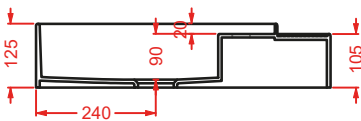

**CARTESIO | 18 x 18**

piattino in ceramica quadrato

*squared ceramic tray*

colore	codice	kg	pz. pallet Italia	pz. pallet Export
	<b>CAC001 01;00</b>	1	-	-
	<b>CAC001 03;00</b>	1	-	-
	<b>CAC001 05;00</b>	1	-	-
	<b>CAC001 17;00</b>	1	-	-
	<b>CAC001 34;00</b>	1	-	-
	<b>CAC001 32;00</b>	1	-	-
	<b>CAC001 33;00</b>	1	-	-
	<b>CAC001 35;00</b>	1	-	-
	<b>CAC001 02;00</b>	1	-	-

**CARTESIO | Ø 22**

piattino in ceramica tondo

*round ceramic tray*

colore	codice	kg	pz. pallet Italia	pz. pallet Export
	<b>CAC002 01;00</b>	1	-	-
	<b>CAC002 03;00</b>	1	-	-
	<b>CAC002 05;00</b>	1	-	-
	<b>CAC002 17;00</b>	1	-	-
	<b>CAC002 34;00</b>	1	-	-
	<b>CAC002 32;00</b>	1	-	-
	<b>CAC002 33;00</b>	1	-	-
	<b>CAC002 35;00</b>	1	-	-
	<b>CAC002 02;00</b>	1	-	-

**CAL001 CARTESIO**

lavabo appoggio ovale  
oval countertop washbasin

**CAL002 CARTESIO**

lavabo appoggio rettangolare  
rectangular countertop washbasin

**CAL003 CARTESIO**

lavabo appoggio quadrato  
squared countertop washbasin