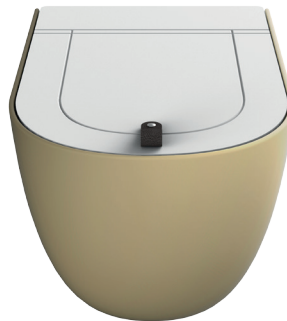

giallo zync
zync yellow