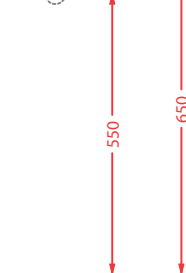

THL002 THE ONE

consolle 90
consolle 90