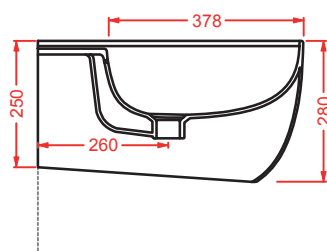

THB001 THE ONE

bidet sospeso
wall-hung bidet