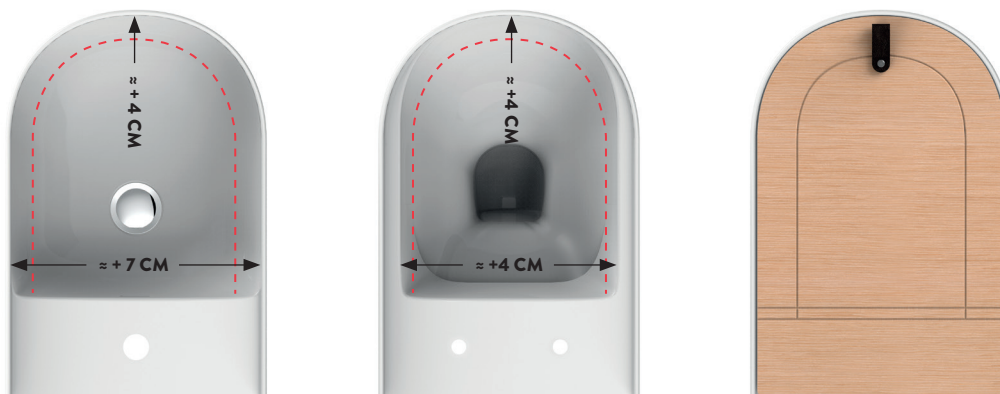

Arricchisce la collezione la consolle a bordo fino, caratterizzata da una linea elegante e morbida, forme minimali e dimensioni contenute. La superficie superiore del lavabo diventa, mediante un sottile canale dedicato, base di appoggio per due lastre distinte in tecnologia Wood-Skin®, che si srotolano al centro creando una superficie piana adatta ad appoggiare oggetti, modificando estetica e funzioni. Una modulazione flessibile degli elementi permette una copertura totale oppure parziale, lasciando i piani di appoggio laterali.

The inset seat cover highlights the thin rim even when closed, respecting the formal simmetry with the bidet. The collection The.One becomes enriched through the introduction of a new thin-rim Consolle characterized by elegant and soft lines, minimal shapes and contained dimensions. A special aesthetical device on the surface of the basin allows a combination of two ultra-resistant-thin sheets by Wood-Skin® technology to be mounted. These sheets can be unfolded creating a flat surface – where objects can be laid - that modifies the whole aesthetics and functionality of the basin. The unfolding of the sheets can be flexibly modulated leaving the lateral surfaces partially or totally covered.

## THE FIRST EDGELESS RANGE

EDGELESS

Prima serie di sanitari a bordo fino con estetica unica ed innovativa depositata (004106912-0001 e 0002) e bacino più grande a parità di dimensioni.

First-ever series of thin rim sanitary-ware with a unique and revolutionary patented aesthetics (004106912-0001 e 0002) and bigger bowl in same dimensions.

## EDGELESS + RIMLESS WC

RIMLESS

La tecnologia rimless, con la conseguente eliminazione della brida, permette di togliere la camera ceramica e ridurre il bordo al minimo, ottenendo un'estetica ancora più minimal.