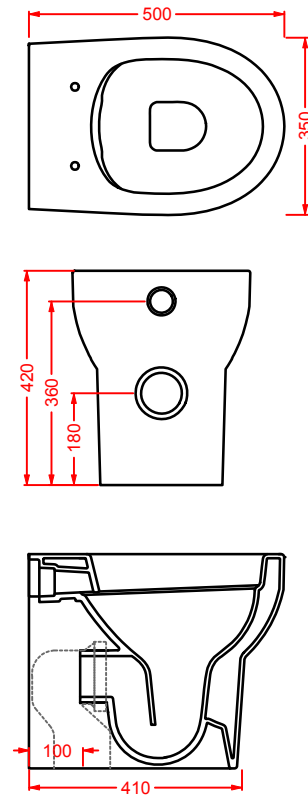

**SMV001 SMARTY 2.0**

vaso sospeso Senza Brida  
wall-hung Rimless WC

**SMB001 SMARTY 2.0**

bidet sospeso  
wall-hung bidet

**SMV002 SMARTY 2.0**

vaso terra filomuro Senza Brida  
back to wall Rimless WC

**SMB002 SMARTY 2.0**