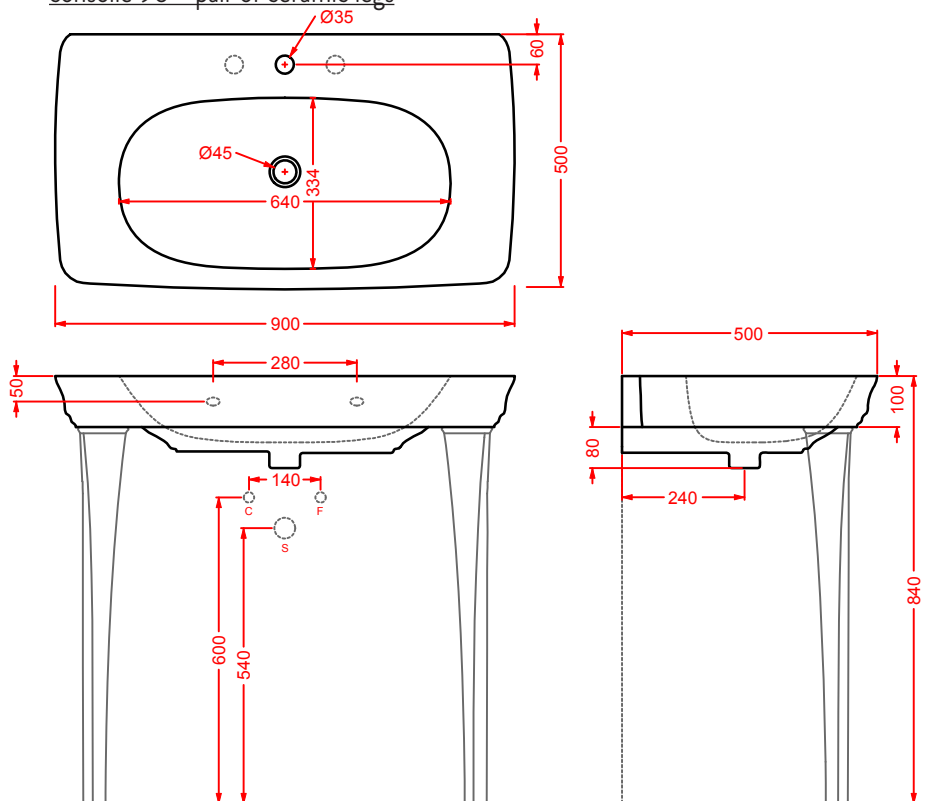

CIL002 + CIC002 CIVITAS

consolle 90 + coppia gambe ceramica
consolle 90 + pair of ceramic legs

CIL002 + CIA007/CIA008/CIA009 CIVITAS

consolle 90 + struttura Tonda per consolle 90 (+griglia/vetro)

consolle 90 + Tonda structure for consolle 90 (+grate shelf/glass)