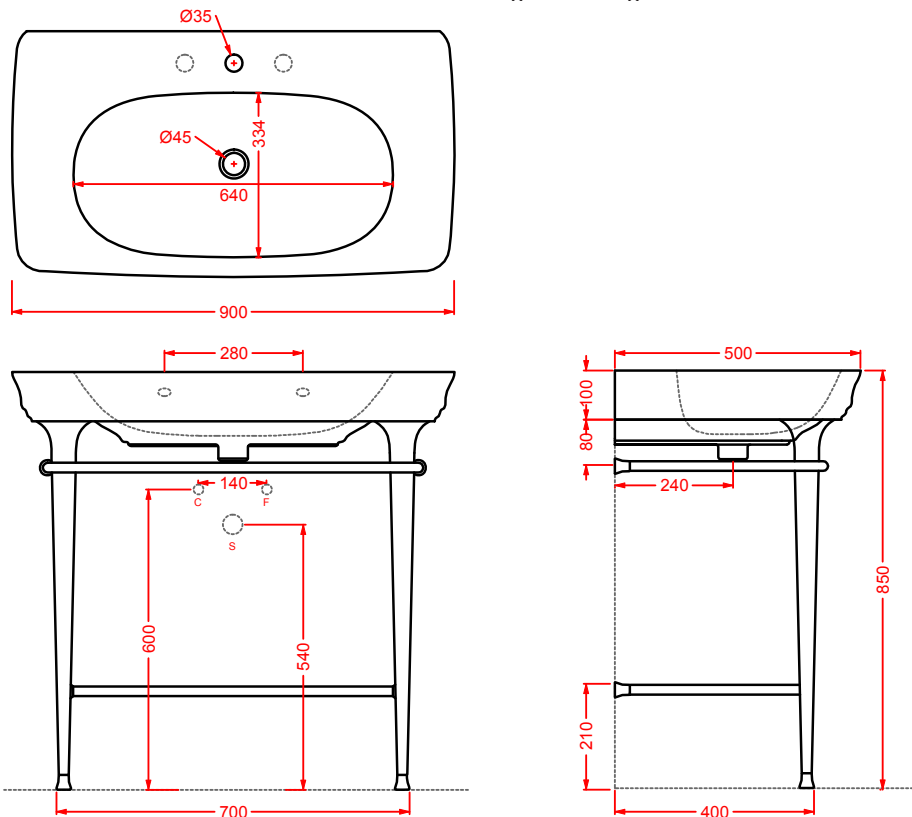

CIL002 + CIC002 CIVITAS

consolle 90 + coppia gambe ceramica
consolle 90 + pair of ceramic legs

CIL002 + CIA007/CIA008/CIA009 CIVITAS

consolle 90 + struttura Tonda per consolle 90 (+griglia/vetro)

consolle 90 + Tonda structure for consolle 90 (+grate shelf/glass)