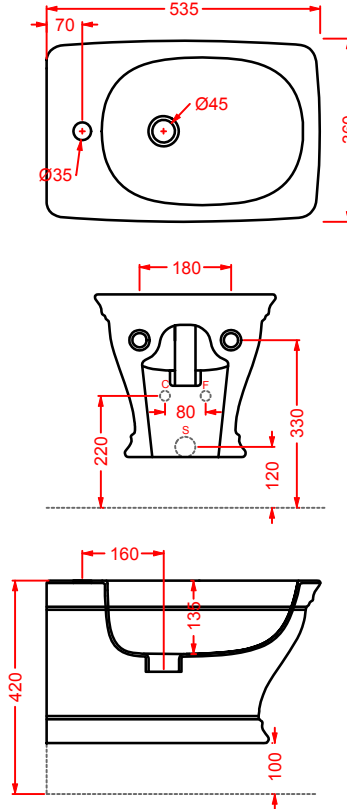

CIB001 CIVITAS

bidet sospeso
wall-hung bidet