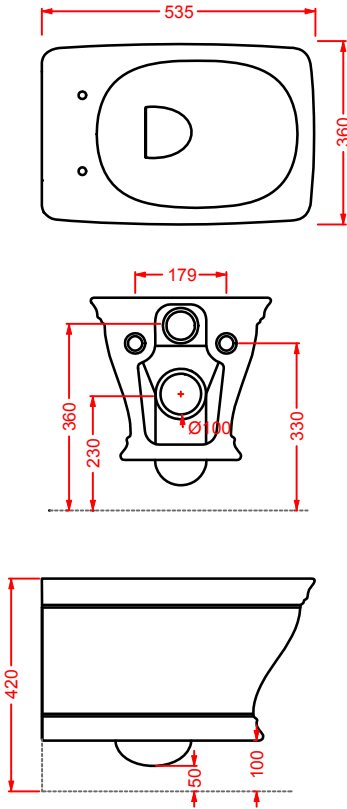

CIV001 CIVITAS

vaso sospeso
wall-hung WC