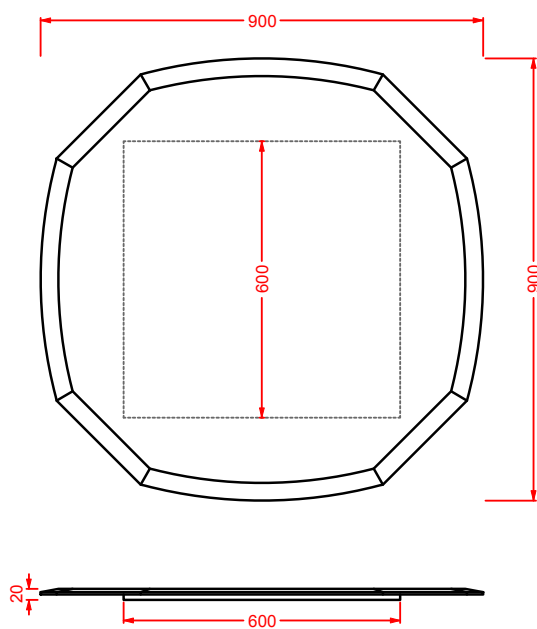

CIA011 CIVITAS

specchio a filo lucido con pianta ottagonale
octagonal mirror