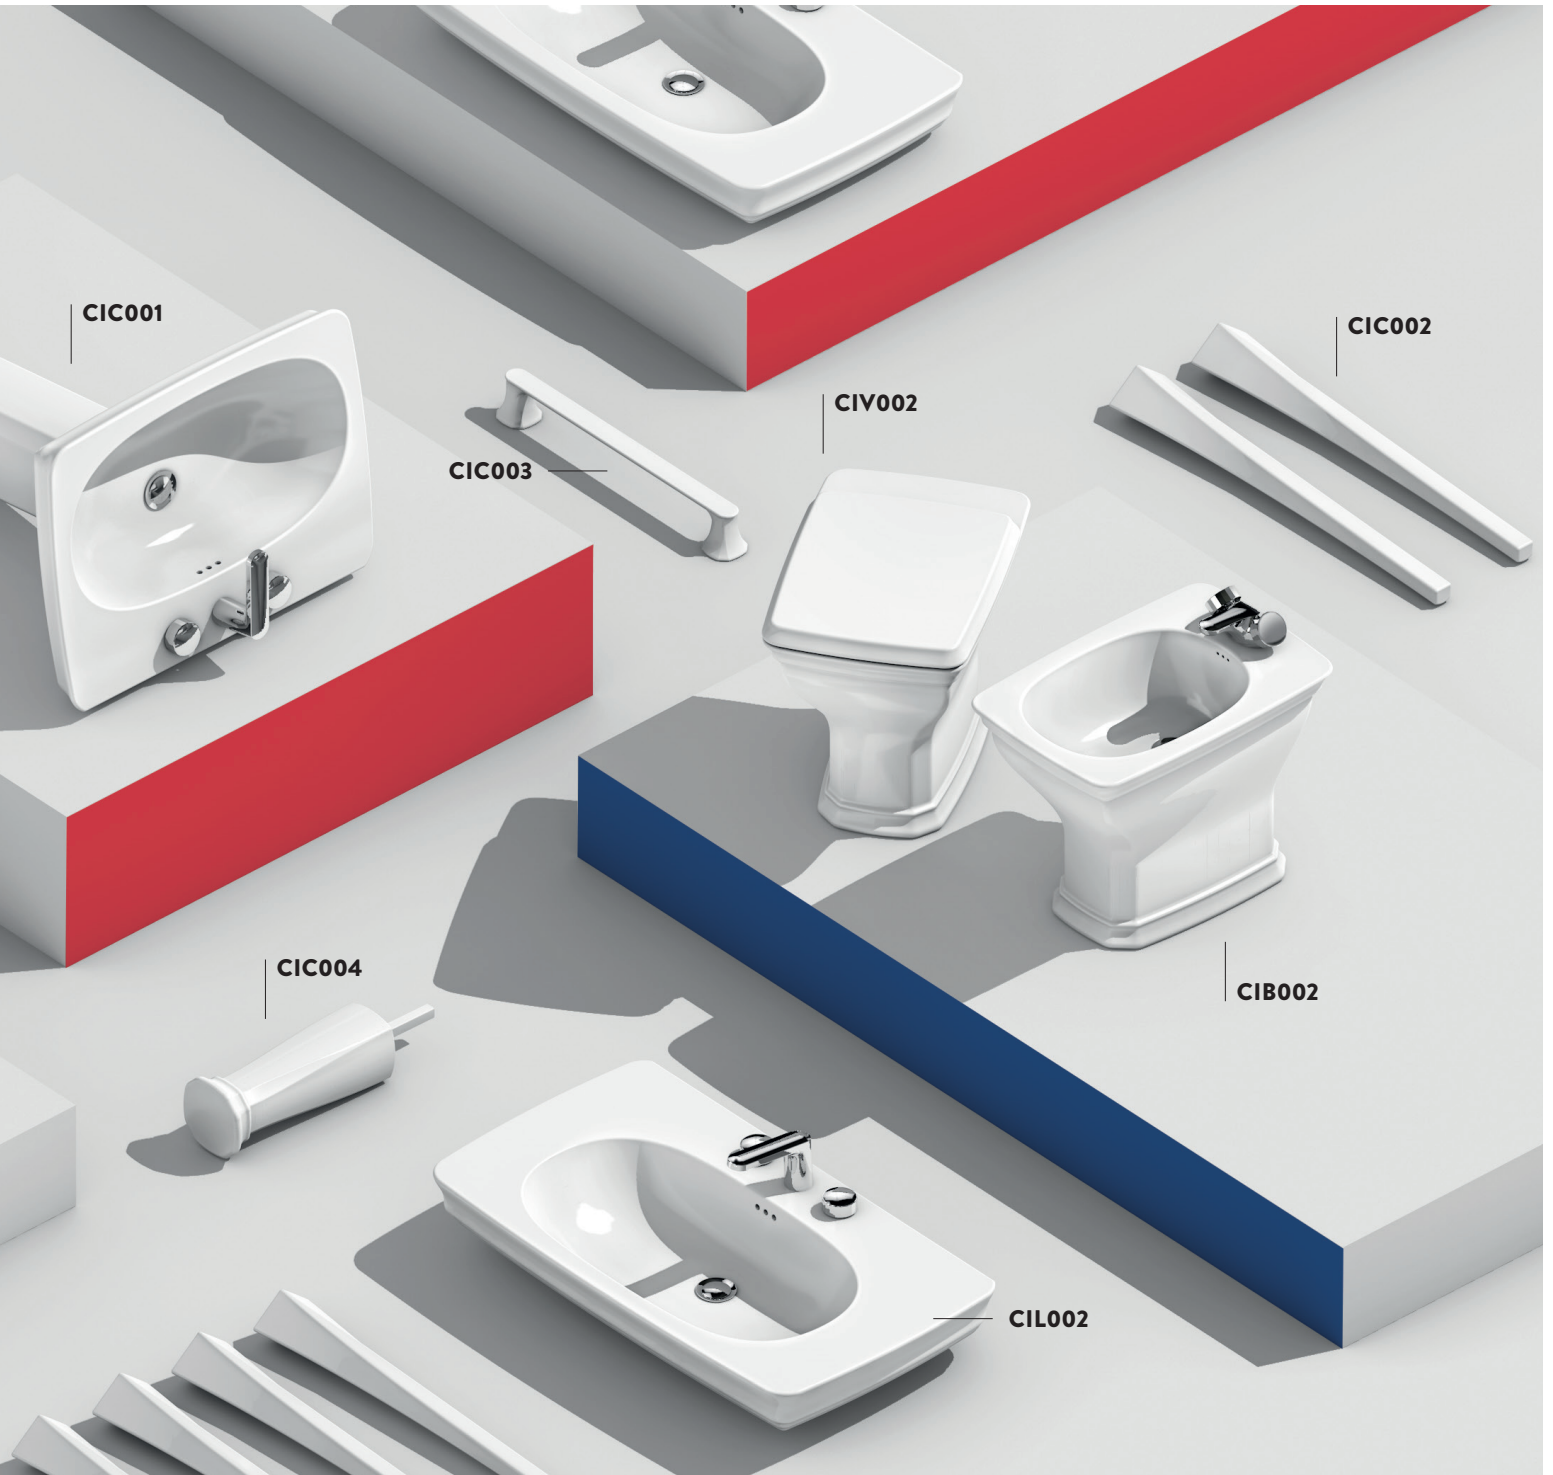

CIC001

CIC002

CIV002

CIC003

CIC004

CIB002

CIL002