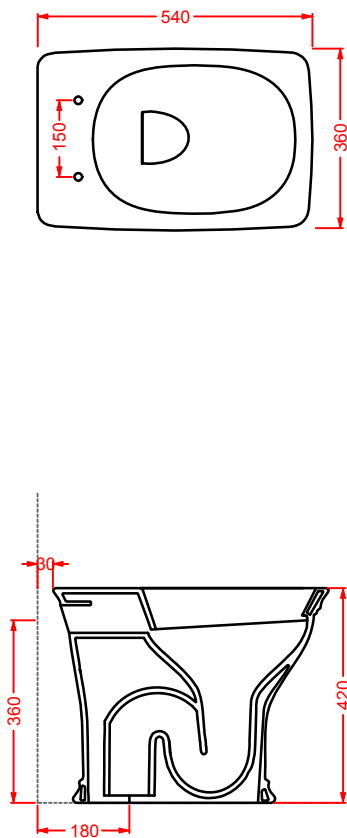

CIVITAS | 43,8 x 8**CIA014 71**

0,3

-

-

porta scopino in metallo + scopino

metallic brush holder + brush

CIVITAS | 15,8 x 8,4**CIA013 71**

0,5

-

-

porta rotolo in metallo

metallic toilet roll holder

CIVITAS | 45 x 8,4**CIA012 71**

0,5

-

-

CIV001 CIVITAS

vaso sospeso
wall-hung WC

CIB001 CIVITAS

bidet sospeso
wall-hung bidet

CIV002 + CIC006 CIVITAS

vaso terra S + cassetta alta + coperchio
WC (S)+ high ceramic cistern + cover

CIV002 CIVITAS

vaso terra scarico S
WC with floor drain