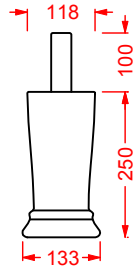

CIC005 CIVITAS

porta rotolo in ceramica
ceramic toilet roll holder