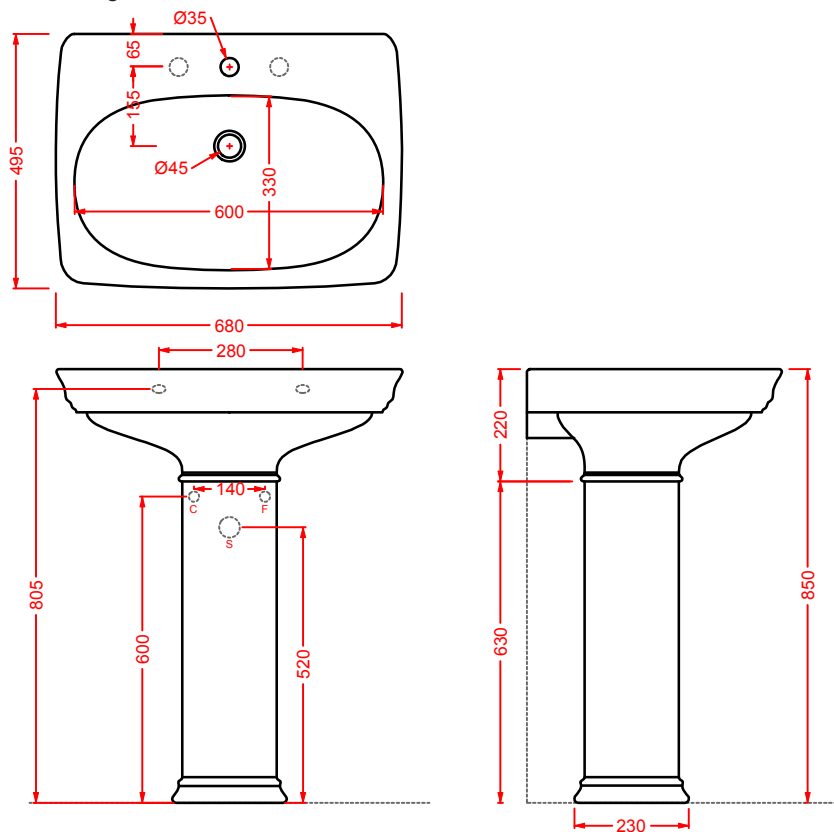

CIB002 CIVITAS

bidet terra
floor bidet

CIV002 + CIC007 CIVITAS

vaso terra S + cassetta zaino + coperchio
WC (S)+ low level ceramic cistern + cov.

CIL001 + CIC001 CIVITAS

lavabo sospeso/da colonna + colonna
wall-hung/for column washbasin + column

CIL002 + CIC002 CIVITAS

consolle 90 + coppia gambe ceramica
consolle 90 + pair of ceramic legs

CIL002 + CIA007/CIA008/CIA009 CIVITAS

consolle 90 + struttura Tonda per consolle 90 (+griglia/vetro)

consolle 90 + Tonda structure for consolle 90 (+grate shelf/glass)