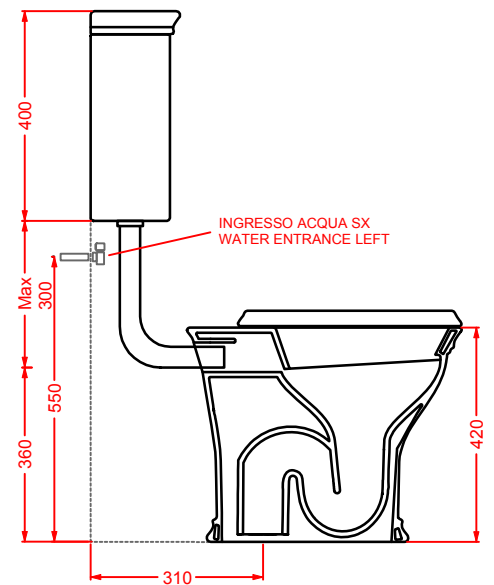

CIV002 + CIC007 CIVITAS

vaso terra S + cassetta zaino + coperchio
WC (S)+ low level ceramic cistern + cov.