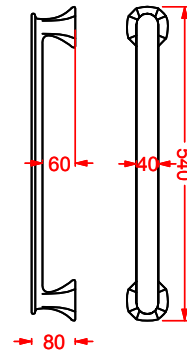

CIL002 + CIC002 CIVITAS

consolle 90 + coppia gambe ceramica
consolle 90 + pair of ceramic legs

CIL002 + CIA007/CIA008/CIA009 CIVITAS

consolle 90 + struttura Tonda per consolle 90 (+griglia/vetro)

consolle 90 + Tonda structure for consolle 90 (+grate shelf/glass)

consolle 90 + struttura Quadra per consolle 90 (+griglia/vetro)
consolle 90 + Quadra structure for consolle 90 (+grate shelf/glass)

CIA011 CIVITAS

specchio a filo lucido con pianta ottagonale
octagonal mirror

CIC004 CIVITAS

porta scopino in ceramica + scopino
ceramic brush holder + brush

CIC005 CIVITAS

porta rotolo in ceramica
ceramic toilet roll holder

CIC003 CIVITAS

staffa porta asciugamani
ceramic towel rail