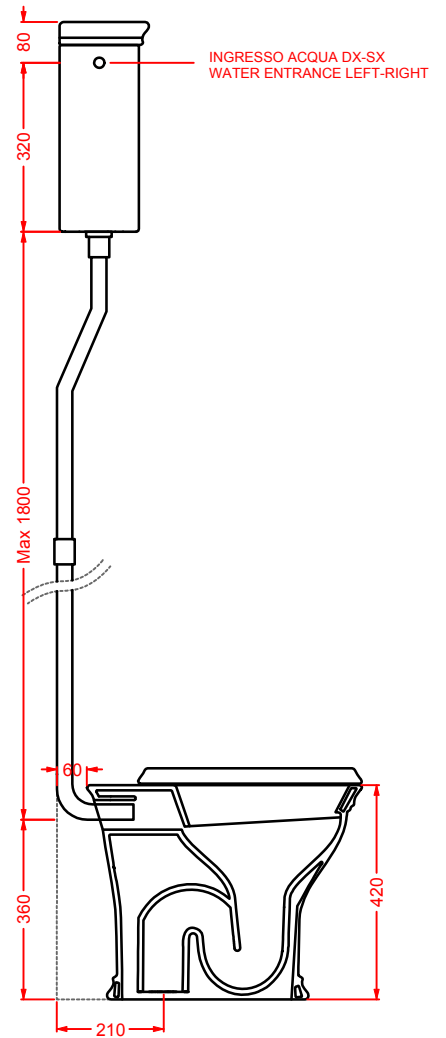

CIVITAS | 43,8 x 8**CIA014 71**

0,3

-

-

porta scopino in metallo + scopino

metallic brush holder + brush

CIVITAS | 15,8 x 8,4**CIA013 71**

0,5

-

-

porta rotolo in metallo

metallic toilet roll holder

CIVITAS | 45 x 8,4**CIA012 71**

0,5

-

-

porta salviette in metallo

metallic towel rail

CIVITAS | 5 x 8,4**CIA015 71**

0,3

-

-

appendino singolo in metallo

metallic single hook

CIV001 CIVITAS

vaso sospeso
wall-hung WC

CIB001 CIVITAS

bidet sospeso
wall-hung bidet

CIV002 + CIC006 CIVITAS

vaso terra S + cassetta alta + coperchio
WC (S)+ high ceramic cistern + cover

CIV002 CIVITAS

vaso terra scarico S
WC with floor drain