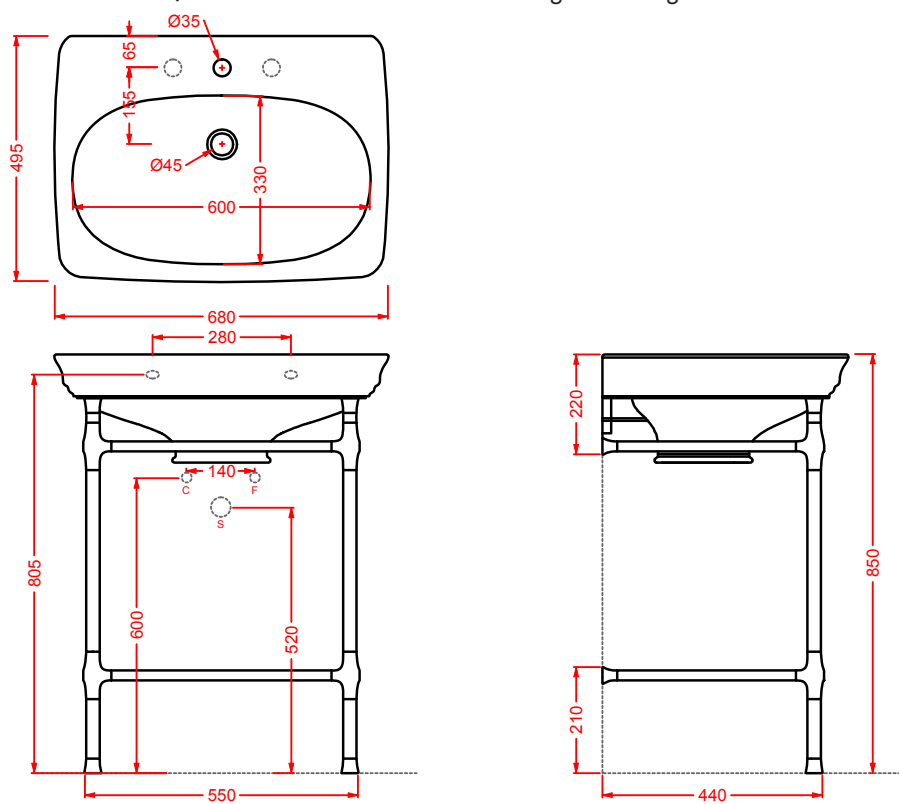

CIL001 + CIA001/CIA002/CIA003 CIVITAS

lavabo 68 + struttura Quadra per lavabo 68 (+griglia/vetro)

washbasin 68 + Quadra structure for washbasin 68 (+grate shelf/glass)