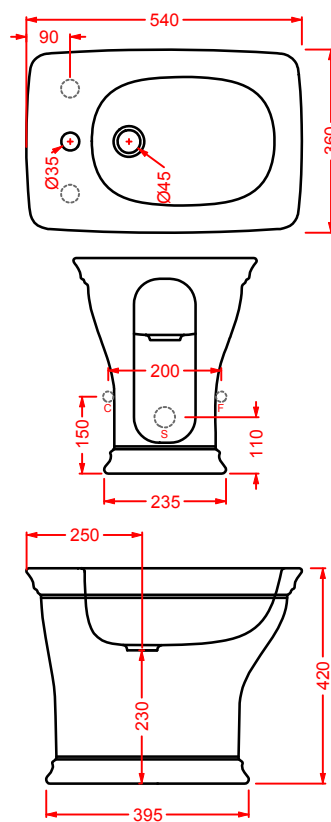

CIB002 CIVITAS

bidet terra
floor bidet