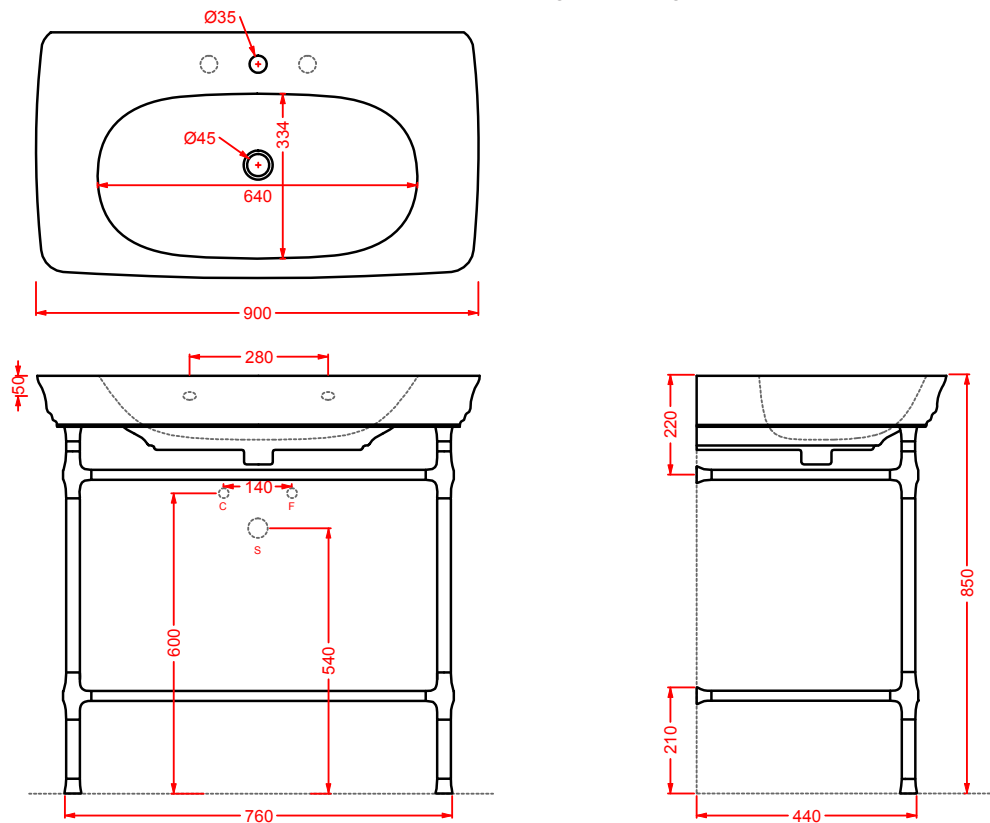

CIL001 + CIA001/CIA002/CIA003 CIVITAS

lavabo 68 + struttura Quadra per lavabo 68 (+griglia/vetro)

washbasin 68 + Quadra structure for washbasin 68 (+grate shelf/glass)

CIL002 + CIA004/CIA005/CIA006 CIVITAS

consolle 90 + struttura Quadra per consolle 90 (+griglia/vetro)
consolle 90 + Quadra structure for consolle 90 (+grate shelf/glass)

CIA011 CIVITAS

specchio a filo lucido con pianta ottagonale
octagonal mirror