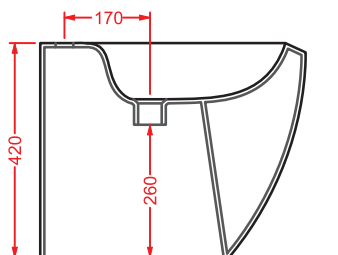

BLB002 BLEND

bidet terra filomuro
back to wall bidet