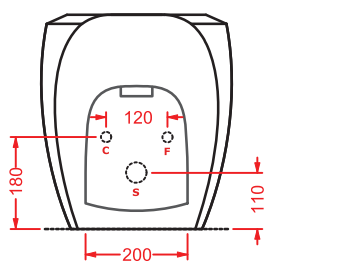

BLB002 BLEND

bidet terra filomuro
back to wall bidet