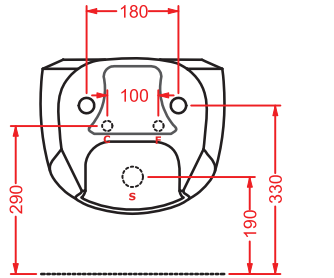

BLB001 BLEND

bidet sospeso
wall-hung bidet