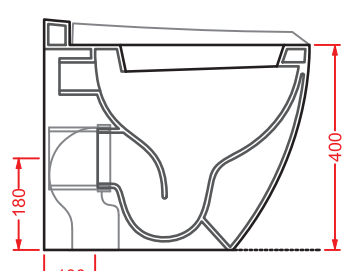

consolle sospeso/appoggio/incasso
1 foro (predisposto tre fori)

wall-hung/countertop/drop in consolle
1 hole with arrangement for 3 holes

sifone cilindrico - siphon

ACA022

1 - -

**BLEND | 106 x 45**

○	BLL006 01; 00	23	12	20	
---	----------------------	----	----	----	--

consolle sospeso/appoggio/incasso
1 foro (predisposto tre fori)

wall-hung/countertop/drop in consolle
1 hole with arrangement for 3 holes

sifone cilindrico - siphon

ACA022

1 - -

BLV001 BLENDvaso sospeso
wall-hung WC**BLB001 BLEND**bidet sospeso
wall-hung bidet**BLV002 BLEND**vaso terra filomuro
back to wall WC**BLB002 BLEND**bidet terra filomuro
back to wall bidet**BLV003 + BLC001 BLEND**vaso monoblocco + cassetta monoblocco
close-coupled WC + ceramic cistern