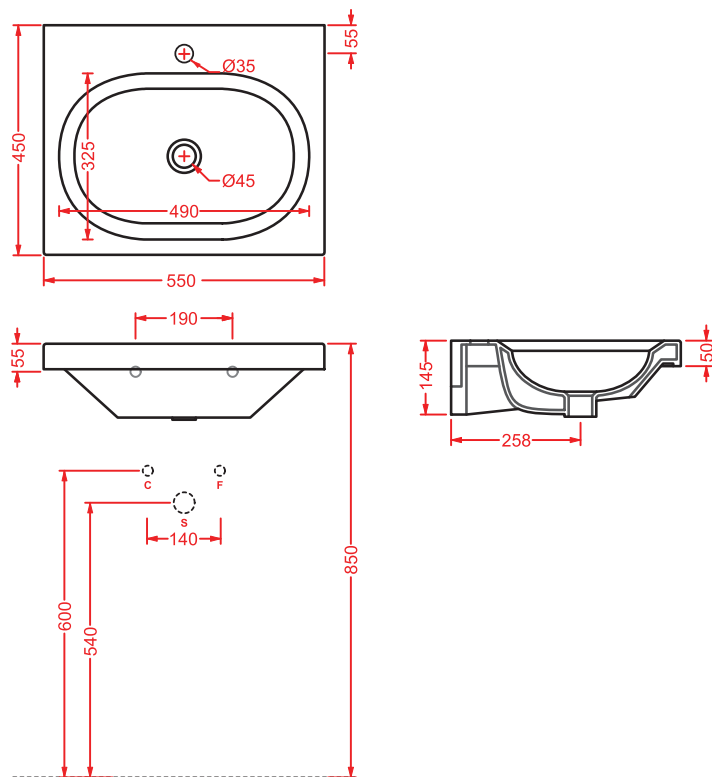

BLL004 BLEND

consolle 55 sospesa/appoggio/incasso
wall-hung/countertop/drop in consolle 55