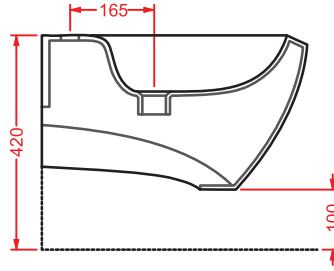

BLB001 BLEND

bidet sospeso
wall-hung bidet