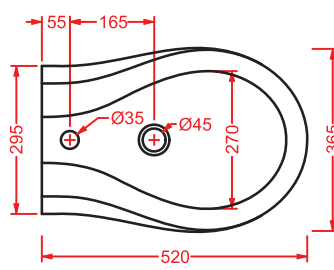

BLB001 BLEND

bidet sospeso
wall-hung bidet