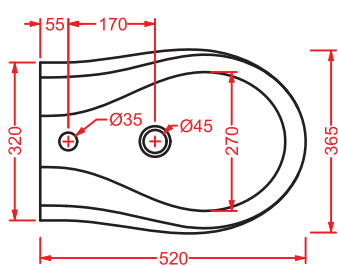

BLB002 BLEND

bidet terra filomuro
back to wall bidet