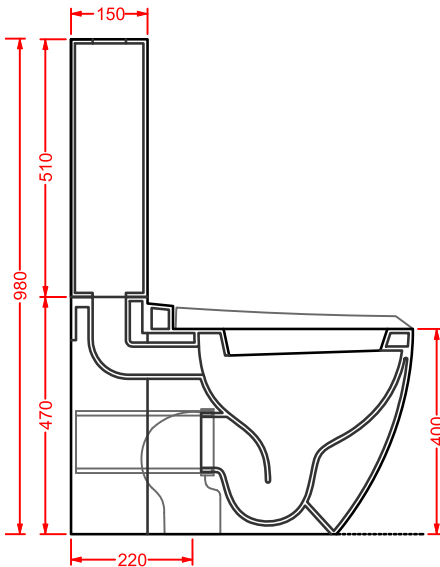

consolle sospeso/appoggio/incasso
1 foro (predisposto tre fori)

wall-hung/countertop/drop in consolle
1 hole with arrangement for 3 holes

sifone cilindrico - siphon

ACA022

1 - -

**BLEND | 91 x 45**

○	BLL005 01; 00	23	12	20	
---	----------------------	----	----	----	--

consolle sospeso/appoggio/incasso
1 foro (predisposto tre fori)

wall-hung/countertop/drop in consolle
1 hole with arrangement for 3 holes

sifone cilindrico - siphon

ACA022

1 - -

**BLEND | 106 x 45**

○	BLL006 01; 00	23	12	20	
---	----------------------	----	----	----	--

consolle sospeso/appoggio/incasso
1 foro (predisposto tre fori)

wall-hung/countertop/drop in consolle
1 hole with arrangement for 3 holes

sifone cilindrico - siphon

ACA022

1 - -

BLV001 BLENDvaso sospeso
wall-hung WC**BLB001 BLEND**bidet sospeso
wall-hung bidet**BLV002 BLEND**vaso terra filomuro
back to wall WC**BLB002 BLEND**bidet terra filomuro
back to wall bidet**BLV003 + BLC001 BLEND**vaso monoblocco + cassetta monoblocco
close-coupled WC + ceramic cistern