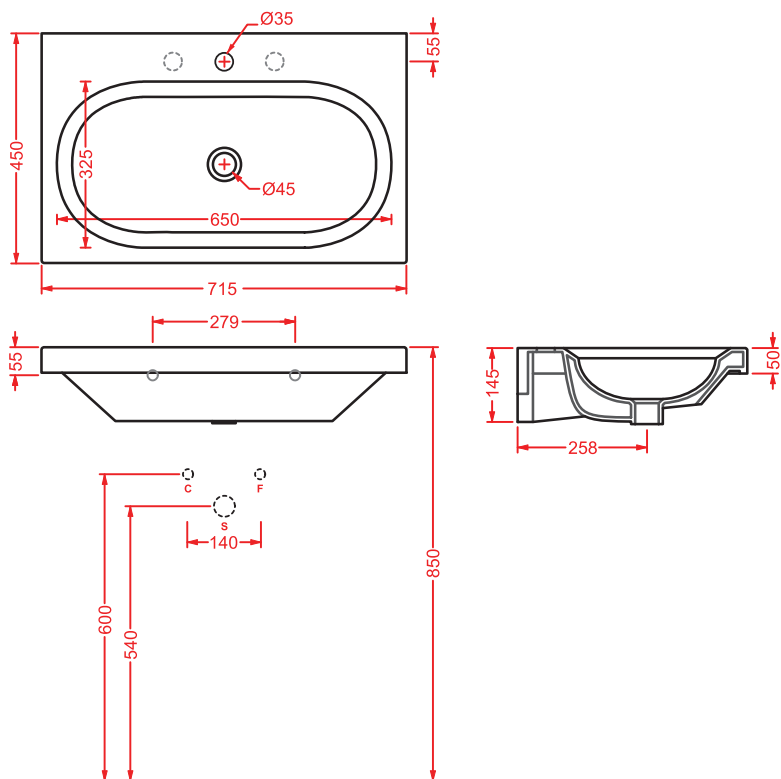

consolle sospeso/appoggio/incasso
1 foro (predisposto tre fori)

wall-hung/countertop/drop in consolle
1 hole with arrangement for 3 holes

sifone cilindrico - siphon

ACA022

1 - -

BLV001 BLENDvaso sospeso
wall-hung WC**BLB001 BLEND**bidet sospeso
wall-hung bidet**BLV002 BLEND**vaso terra filomuro
back to wall WC**BLB002 BLEND**bidet terra filomuro
back to wall bidet**BLV003 + BLC001 BLEND**vaso monoblocco + cassetta monoblocco
close-coupled WC + ceramic cistern

BLL004 BLEND

consolle 55 sospesa/appoggio/incasso
wall-hung/countertop/drop in consolle 55

BLL001 BLEND

lavabo appoggio 46
countertop washbasin 46

BLL007 BLEND

consolle 71 sospesa/appoggio/incasso
wall-hung/countertop/drop in consolle 71