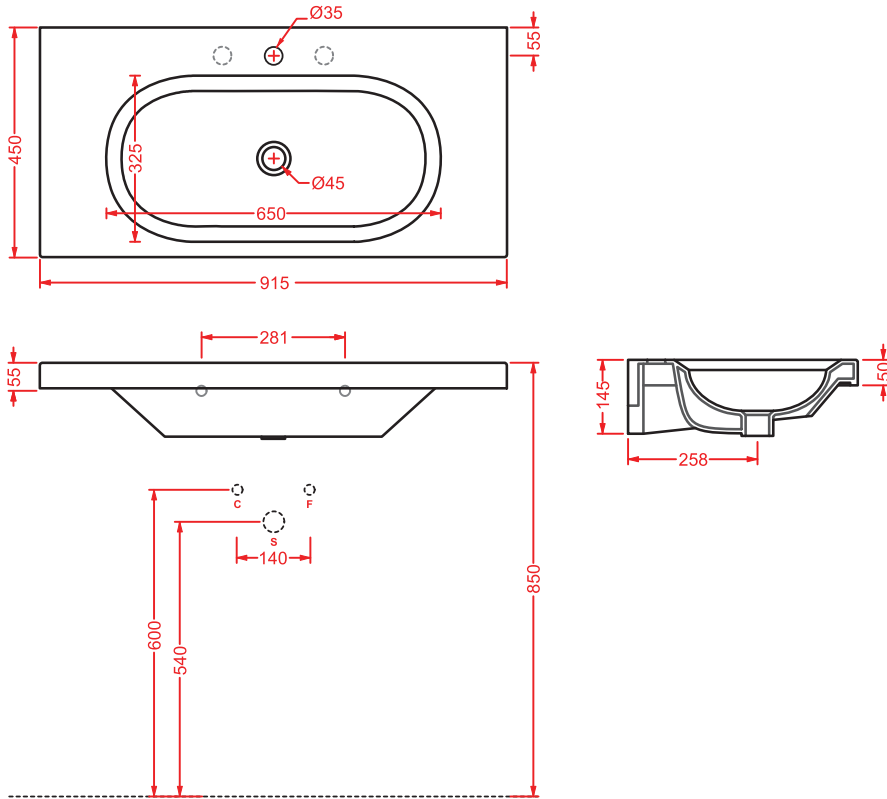

BLL005 BLEND

consolle 91 sospesa/appoggio/incasso
wall-hung/countertop/drop in consolle 91