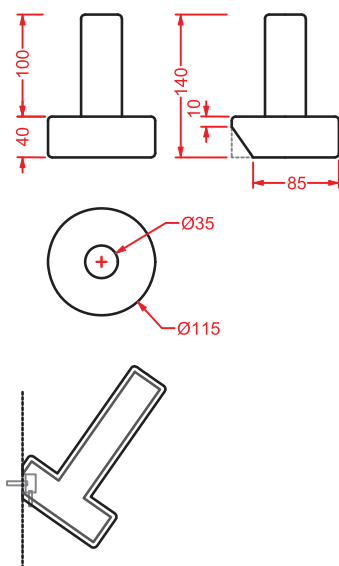

PSC001 POSTIT

portarotolo ceramica
ceramic toilet roll holder