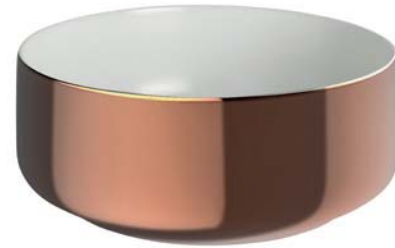

HI-LINE LAVABO SOSP./APPOGGIO 65
wall-hung / countertop washbasin
HIL002

HI-LINE BIDET A TERRA FILO MURO
back to wall bidet
HIB002

COLLEZIONE
COGNAC

VARIAZIONE FINITURA
FINISHES VARIATIONS

BICOLORE ORO
GOLD BICOLOR