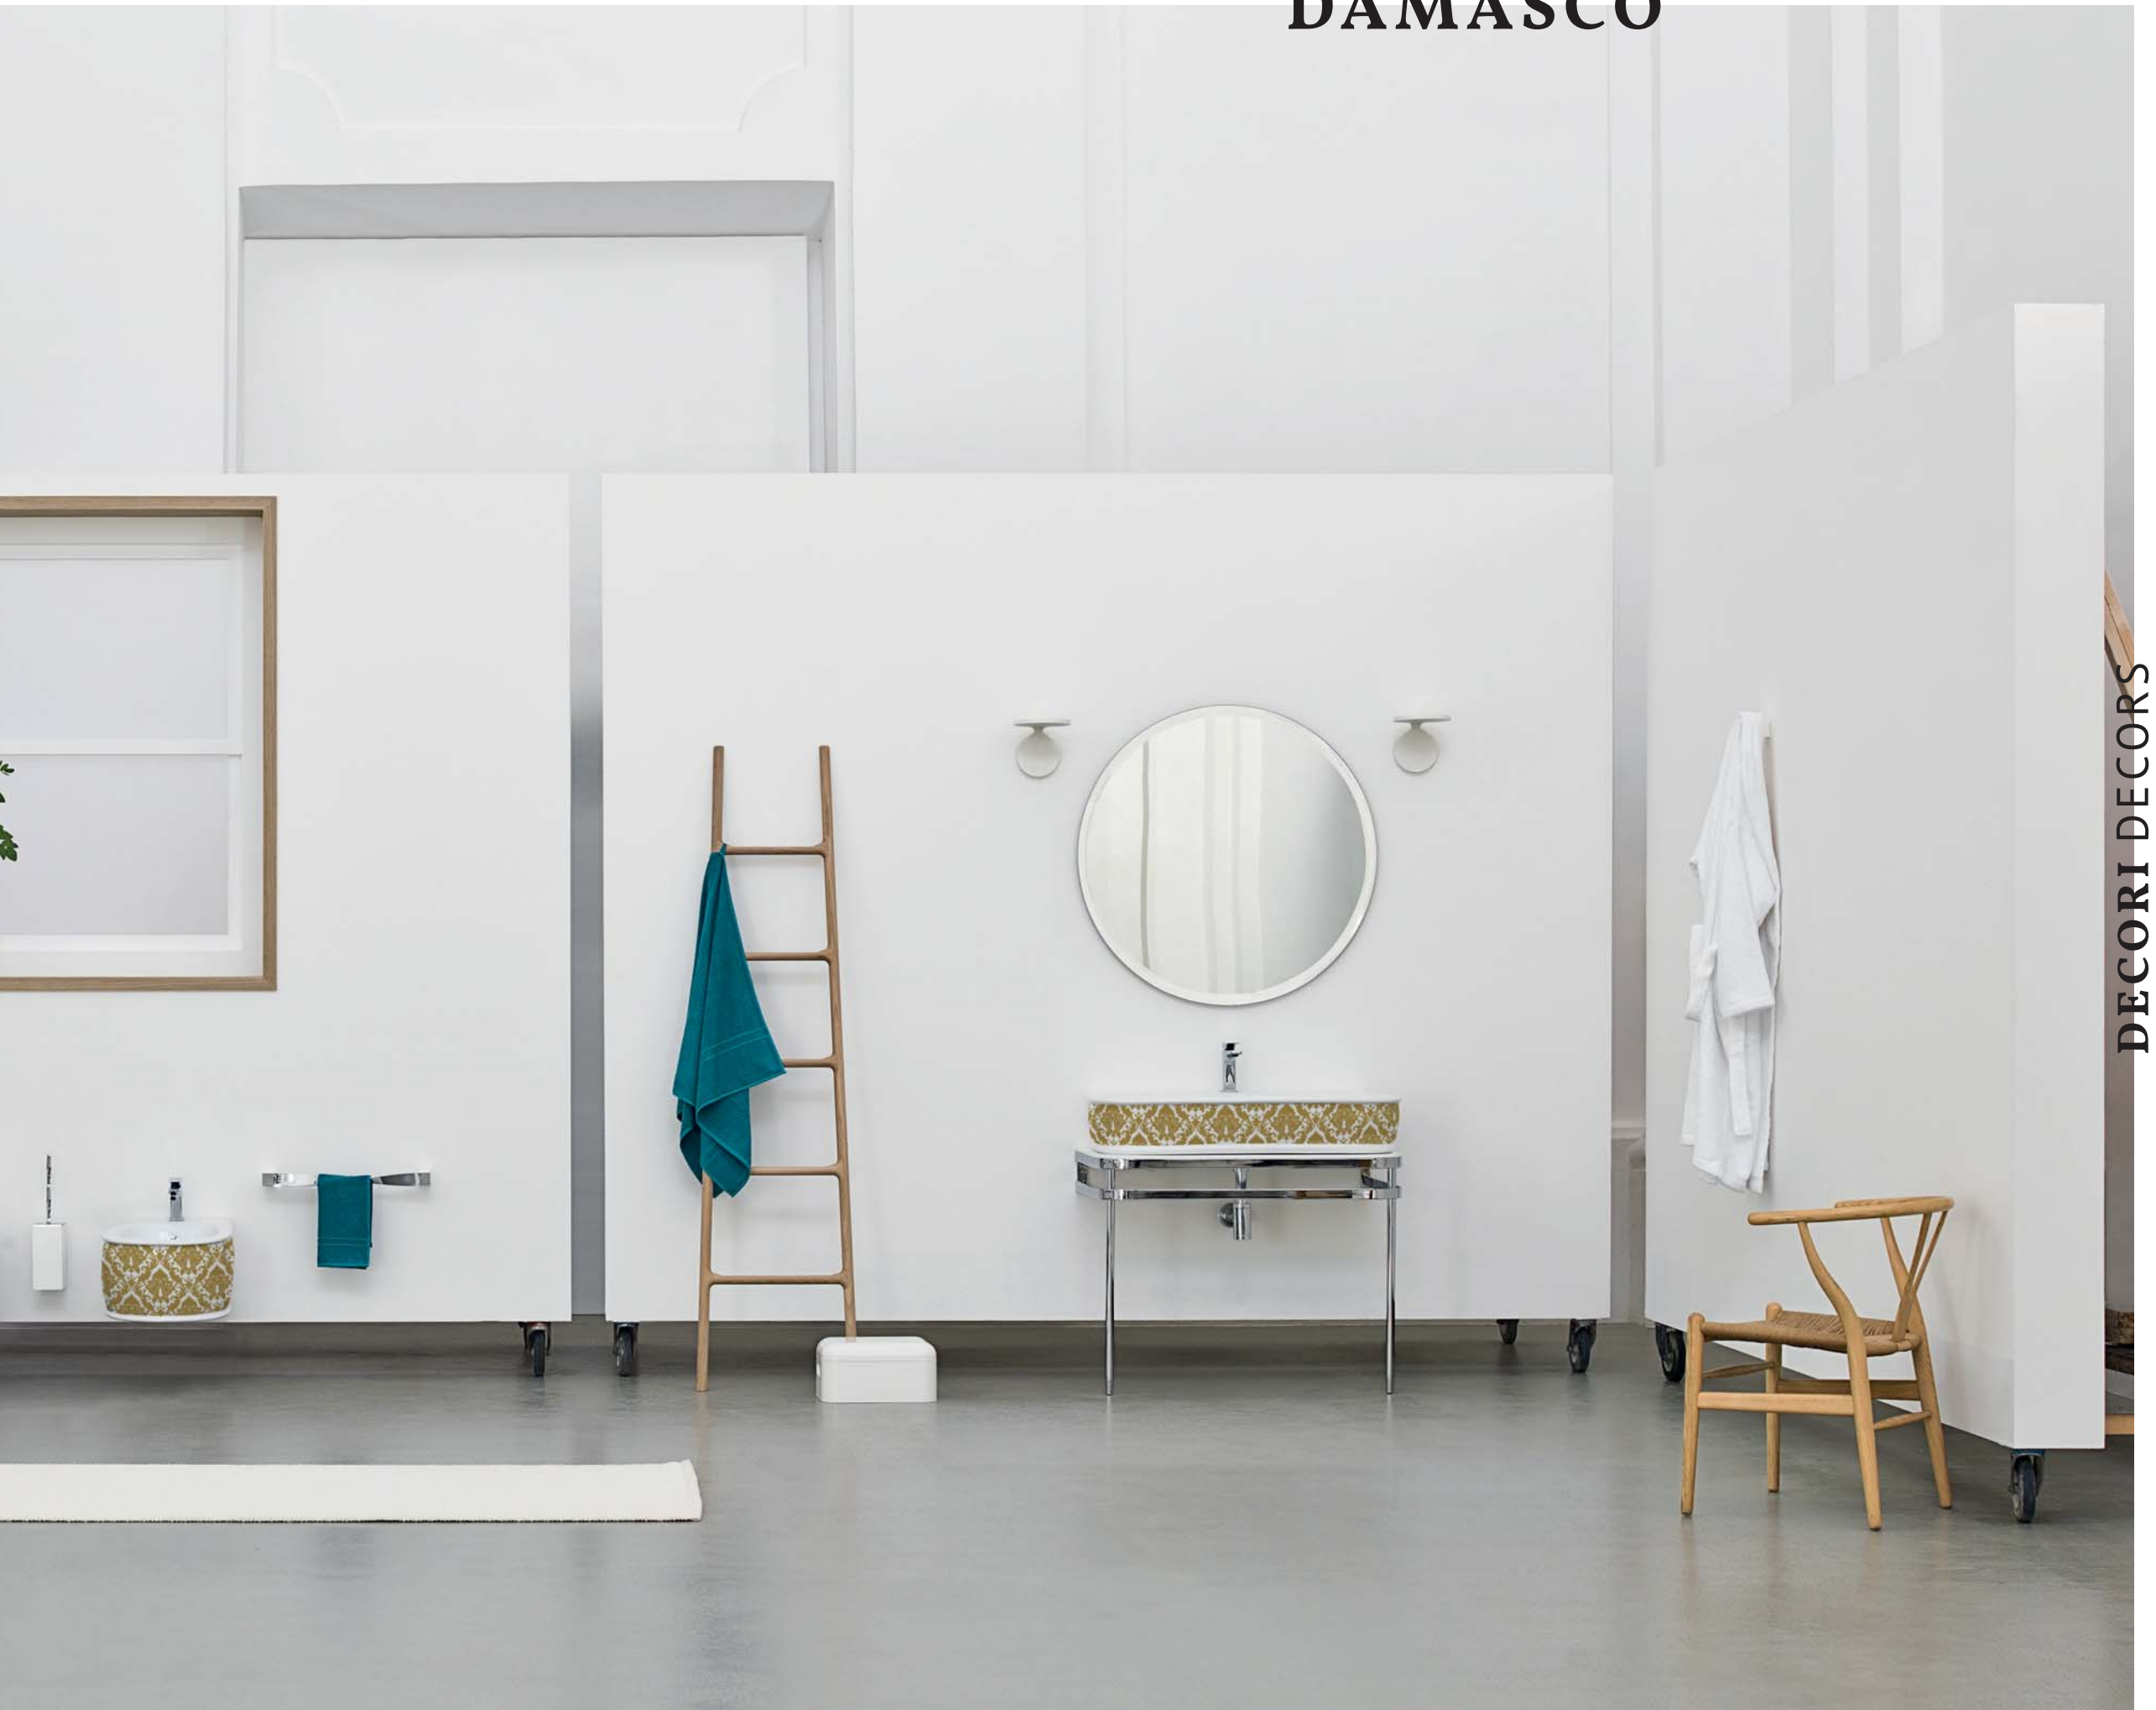

DAMASCO

DECORI DECORS