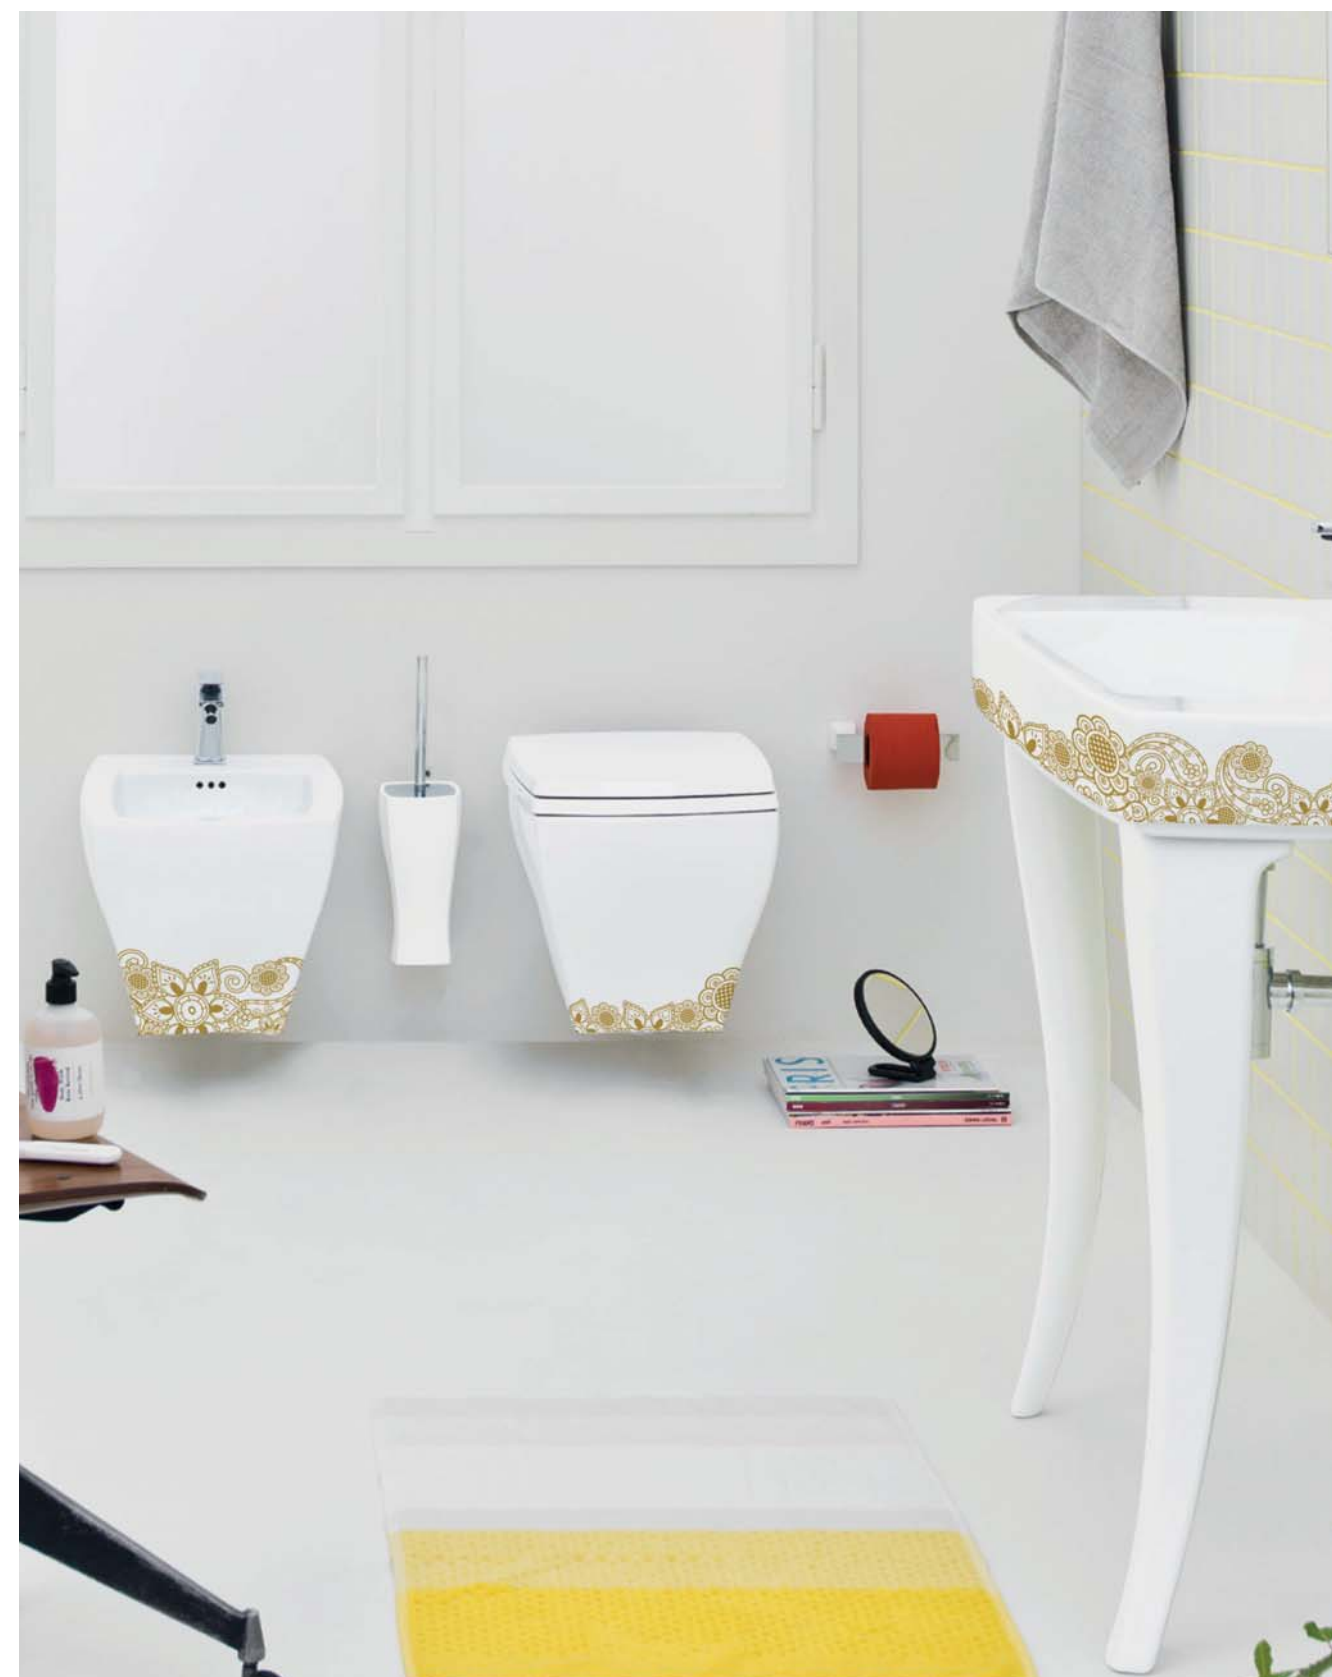

INDIAN GOMITOLO

COLLEZIONE
JAZZ

VARIAZIONE COLORE
COLOR VARIATIONS

BIANCO LUCIDO
GLOSSY WHITE

NERO LUCIDO
GLOSSY BLACK

COLLEZIONE
SANITARI **JAZZ**

Colore ceramica *Base*

- 01 bianco lucido
glossy white
- 03 nero lucido
glossy black