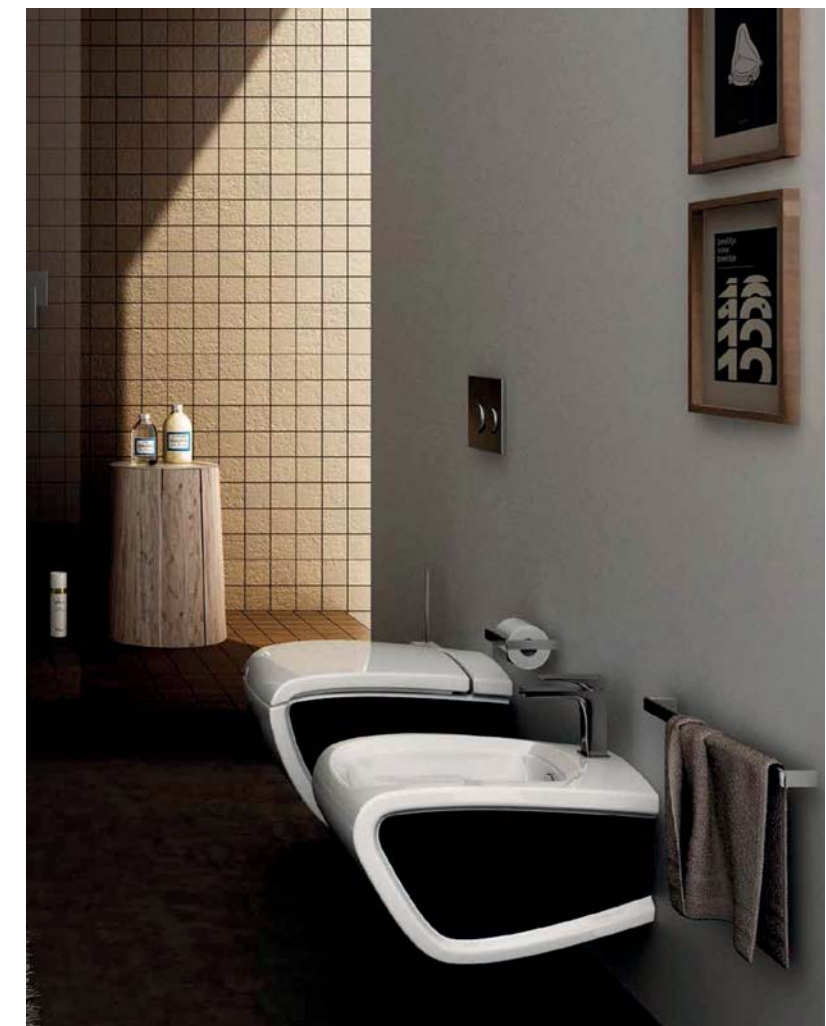

HI-LINE VASO A TERRA FILO MURO
back to wall WC
HIV002