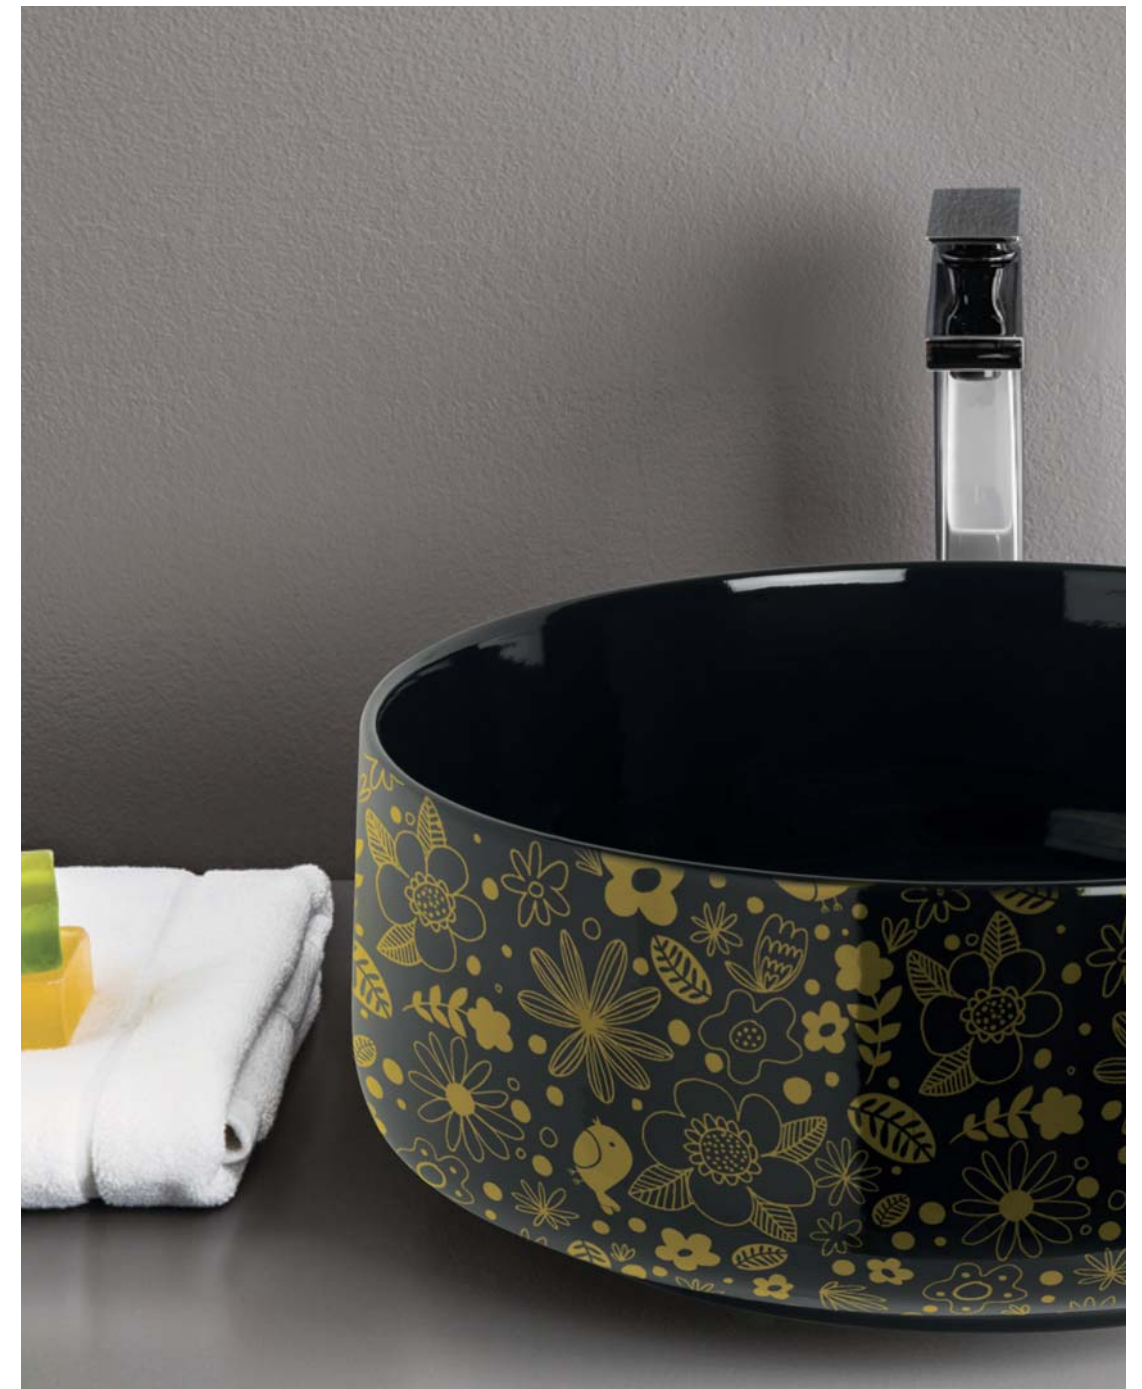

COLLEZIONE
COGNAC

Colore ceramica *Base*

- 12 giallo zinco
  zinc yellow
- 13 arancio cammeo
  orange cameo
- 14 rosso corallo
  red coral
- 15 grigio oliva
  grey olive
- 16 blu zaffiro
  blue sapphire

Decoro *Decor*

- 87 lol - tono su tono
  lol - tone on tone

COGNAC LAVABO APPOGGIO 42
countertop washbasin
COL001

COGNAC LAVABO APPOGGIO 48
countertop washbasin
COL002

COGNAC LAVABO APPOGGIO 55
countertop washbasin
COL003

COGNAC LAVABO APPOGGIO 35
countertop washbasin
COL004

COGNAC LAVABO APPOGGIO 68
countertop washbasin
COL005

Colore ceramica *Base*

- 01 bianco lucido
  glossy white
- 03 nero lucido
  glossy black

Decoro *Decor*

- 88 lol oro
  gold lol