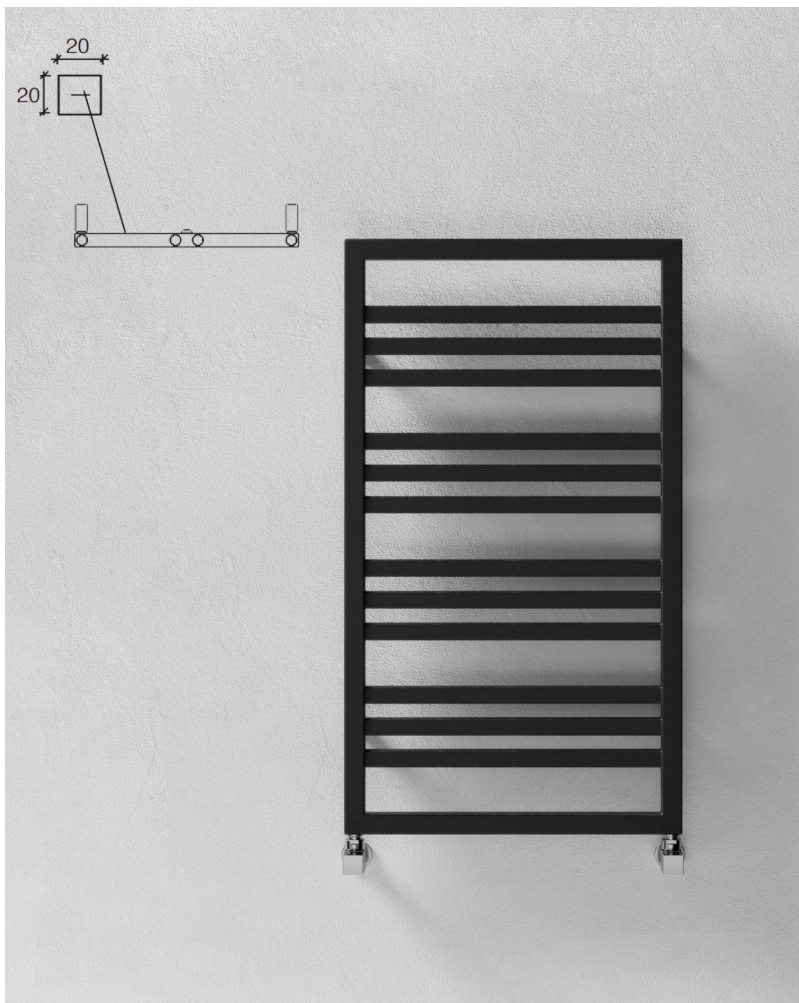

TOWER QUADRO

RAL SZÍNEK

VEGYES ÜZEMMÓD
Egyeztetni szükséges!

ELEKTROMOS ÜZEMMÓD
Egyeztetni szükséges!

GYÁRI ALAPKIVITEL
A HAGYOMÁNYOS ÉS A
KÖZÉPSŐ 50 MM-ES BEKÖTÉS

FŰTŐBETÉTEK
Egyeztetni szükséges!

CIKKSZÁM	Méret mm	Kötés-távolság mm	Teljesítmény Watt 75/65-20 °C	Fehér RAL9010
092540	881x400	50/370	339	206 200 Ft
092550	881x500	50/470	412	211 500 Ft
132540	1257x400	50/370	476	284 900 Ft
132550	1257x500	50/470	579	296 000 Ft
132560	1257x600	50/570	680	307 500 Ft
182540	1821x400	50/370	679	354 800 Ft
182550	1821x500	50/470	827	359 200 Ft
182560	1821x600	50/570	970	368 100 Ft

SZÍNES RADIÁTOR:

RAL színek A zínccsoport +20% zínkód CA,
RAL színek B zínccsoport +25% zínkód CB,
RAL színek C zínccsoport +40% zínkód CC.

DESIGN SZELEPEK

10101934		10107834		10102034		409	
Sarok, 1 szett		Térsarok, 1 szett		Sarok, 50mm, 1 szett		Termosztatikus fej	
fehér	króm ...CR	fehér	króm ...CR	fehér	króm ...CR	fehér ...BI	króm ...CR
44 800 Ft	44 800 Ft	59 900 Ft	59 900 Ft	63 500 Ft	63 500 Ft	37 200 Ft	37 200 Ft

CSŐCSATLAKOZÓK

Többrétegű csőhöz

CIKKSZÁM	Méret	Króm/szett
C58702EK	16x2	16 600 Ft

Rézcsőhöz

CIKKSZÁM	Méret	Króm/szett
C33109EK	15	14 500 Ft

A szelepekhez csőcsatlakozót szükséges rendelni!