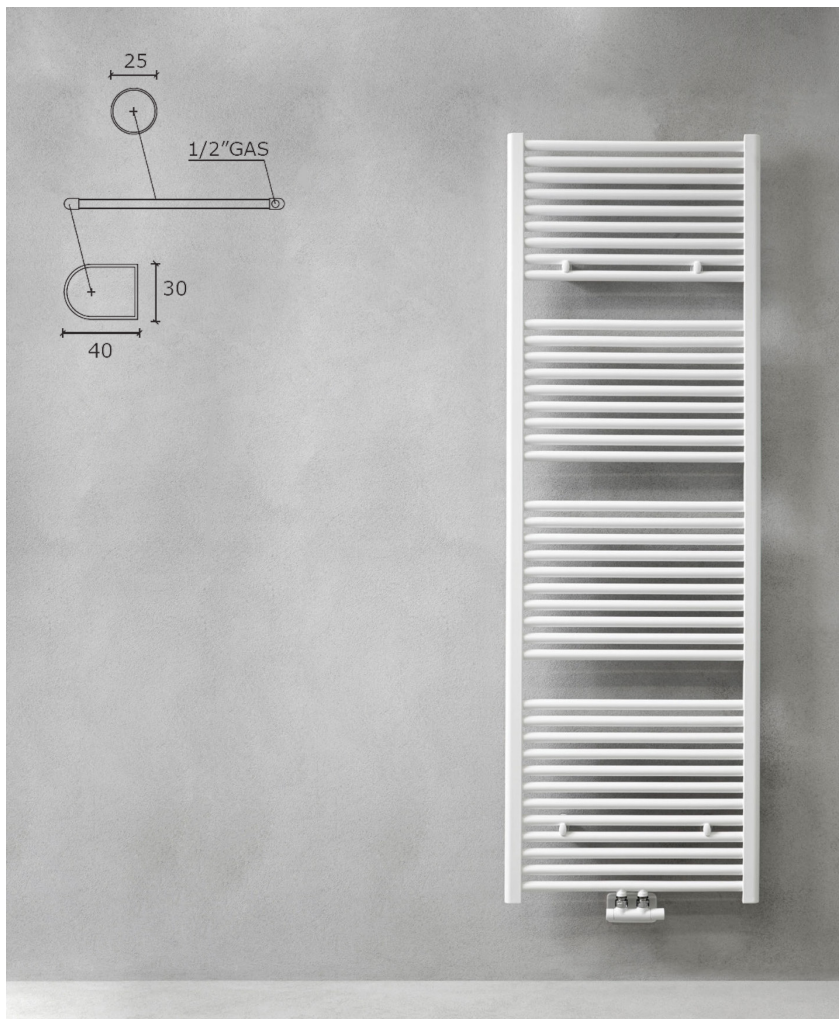

Caleido promóciós radiátor katalógus

2026. FEBRUÁR - VIVACO KFT.

ULISSE

AKASZTÓ, TÖRÖLKÖZŐTARTÓ
Lásd 7. oldal!

RAL SZÍNEK, KRÓM KIVITEL

TÉRELVÁLASZTÓ KIALAKÍTÁS
Lásd 7. oldal!

VEGYES ÜZEMMÓD
Lásd 6. oldal!

ELEKTROMOS ÜZEMMÓD
Lásd 6. oldal!