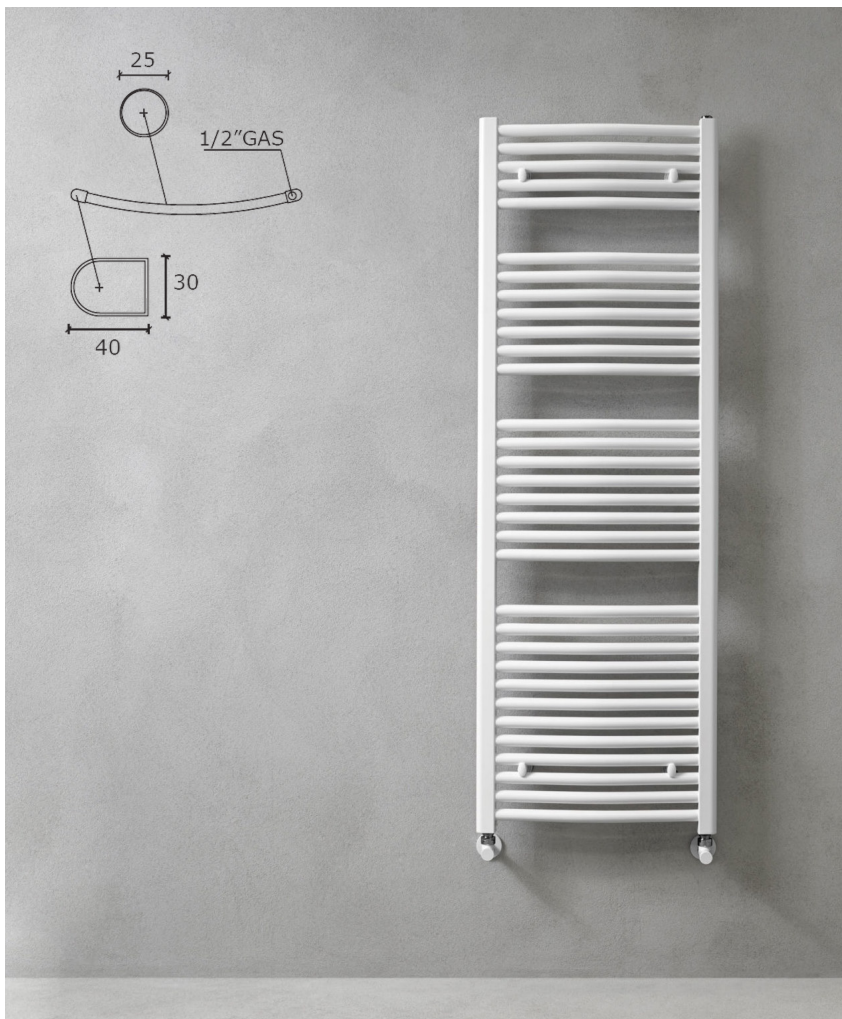

⚠ A krómozott radiátorok hőteljesítménye a fenti adatoknál 25%-al kisebb. A radiátor teljesítményének megfelelően, a krómozott radiátorokhoz kisebb fűtőbetétet válasszon!

RONDINE

AKASZTÓ, TÖRÖLKÖZŐTARTÓ
Lásd 7. oldal!