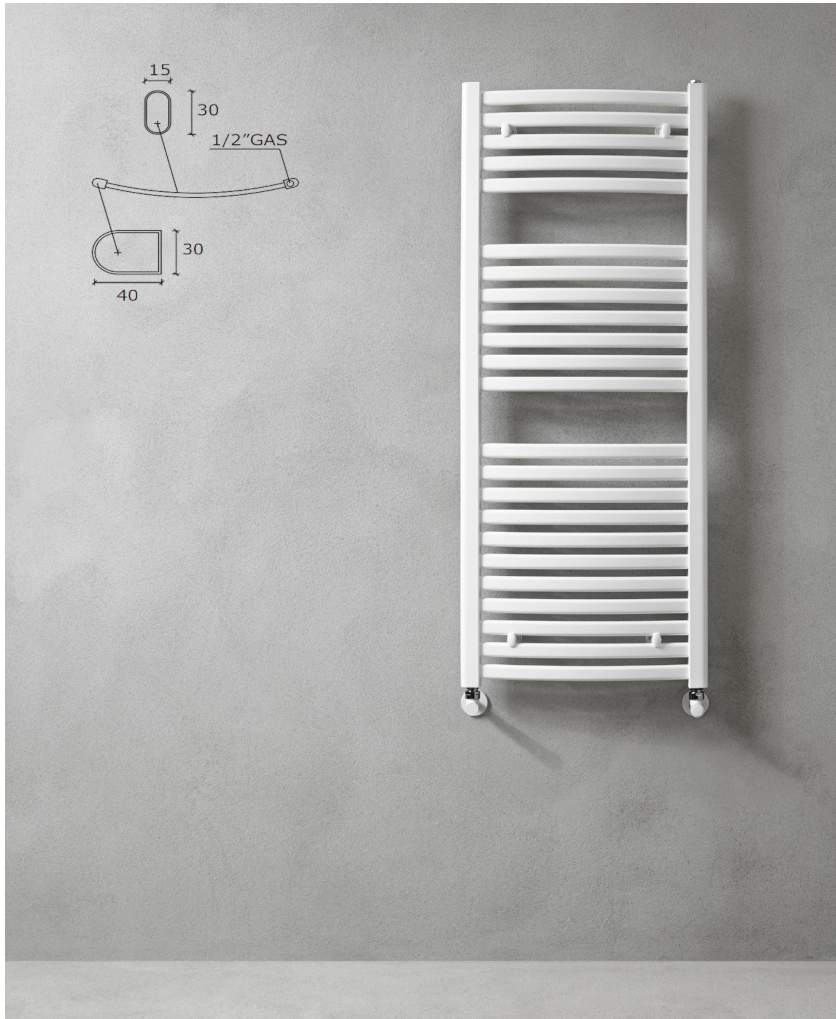

MARABÙ

AKASZTÓ, TÖRÖLKÖZŐTARTÓ
Lásd 7. oldal!

RAL SZÍNEK

VEGYES ÜZEMMÓD
Lásd 6. oldal!

ELEKTROMOS ÜZEMMÓD
Egyeztetni szükséges!

FŰTŐBETÉTEK
Egyeztetni szükséges!

CIKKSZÁM	Méret mm	Kötés-távolság mm	Teljesítmény Watt 75/65-20 °C	Fehér RAL9010
078450	783x450	402	313	106 300 Ft
078500	783x500	452	347	108 800 Ft
078600	783x600	552	416	113 400 Ft
123450	1233x450	402	478	151 500 Ft
123500	1233x500	452	531	154 900 Ft
123600*	1233x600	552	637	161 300 Ft
150450	1503x450	402	587	183 300 Ft
150500	1503x500	452	652	187 100 Ft
150600	1503x600	552	782	194 700 Ft
181450	1818x450	402	693	218 000 Ft
181500	1818x500	452	772	222 200 Ft
181600	1818x600	552	926	228 100 Ft

SZÍNES RADIÁTOR:

RAL színek A színcsoport +20% színkód CA,
RAL színek B színcsoport +25% színkód CB,
RAL színek C színcsoport +40% színkód CC.