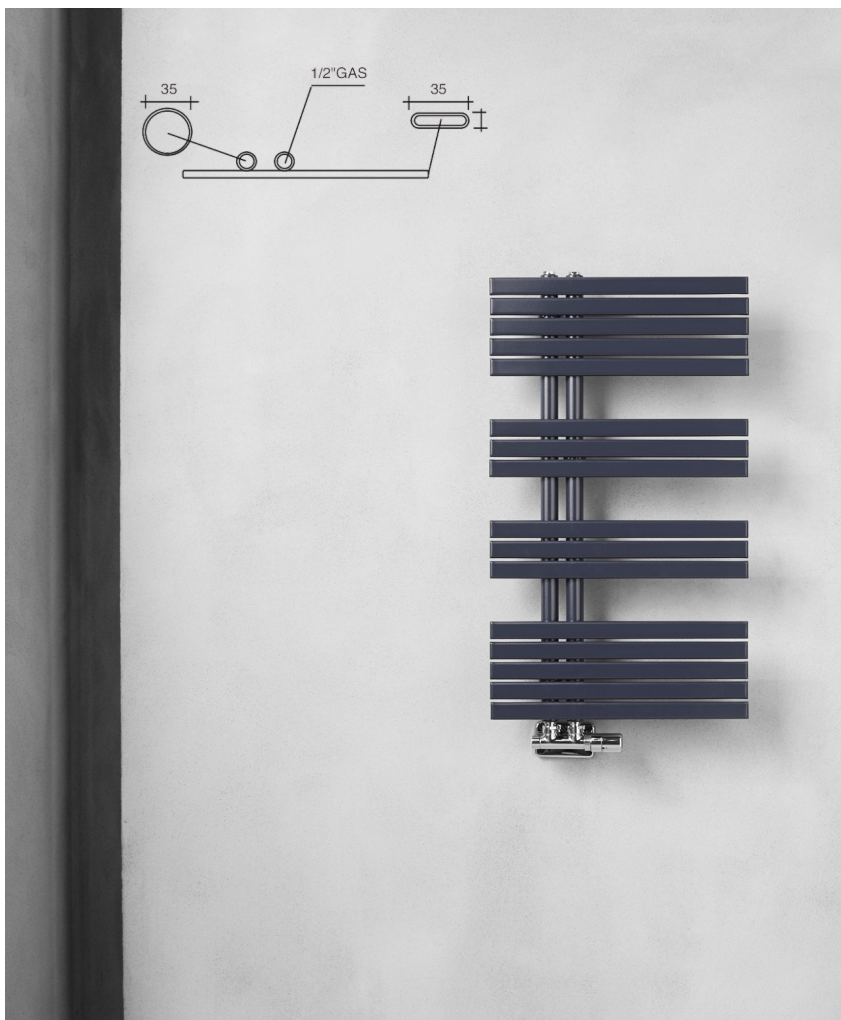

PAVONE FLAT 35

RAL SZÍNEK

VEGYES ÜZEMMÓD
Egyeztetni szükséges!

ELEKTROMOS ÜZEMMÓD
Egyeztetni szükséges!

MEGFORDÍTHATÓ

CIKKSZÁM	Méret mm	Kötés-távolság mm	Teljesítmény Watt 75/65-20 °C	Fehér RAL9010
513508	885x510	50	386	321 200 Ft
613508	885x610	50	509	339 400 Ft
513512	1245x510	50	577	344 900 Ft
613512	1245x610	50	688	367 300 Ft
513514	1445x510	50	624	390 200 Ft
613514	1445x610	50	740	414 700 Ft
513518	1845x510	50	754	436 700 Ft
613518	1845x610	50	896	451 900 Ft

SZÍNES RADIÁTOR:

RAL színek A színcsoport +20% színekód CA,
RAL színek B színcsoport +25% színekód CB,
RAL színek C színcsoport +40% színekód CC.

DESIGN SZELEPEK

10101934

Sarok, 1 szett

fehér króm ...CR

44 800 Ft 44 800 Ft

10107834

Térsarok, 1 szett

fehér króm ...CR

59 900 Ft 59 900 Ft

10102034

Sarok, 50mm, 1 szett

fehér króm ...CR

63 500 Ft 63 500 Ft

409

Termosztatikus fej

fehér ...Bl króm ...CR

37 200 Ft 37 200 Ft

CSŐCSATLAKOZÓK

Többrétegű csőhöz

CIKKSZÁM	Méret	Króm/szett
C58702EK	16x2	16 600 Ft

Rézcsőhöz

CIKKSZÁM	Méret	Króm/szett
C33109EK	15	14 500 Ft

A szelepekhez csőcsatlakozót szükséges rendelni!