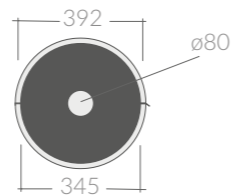

CORE FREESTANDING

Tappetino in gomma
Rubber mat for soap dish
Tapis en caoutchouc pour porte-savon
Tapete de goma

Vite funzione planarità piatto porta sapone
Soap dish flatness function screw
Vis de planéité pour porte-savon
Tornillo función planitud de la jabonera