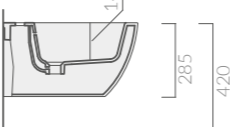

Pz. pallet 18

Art.		Euro
7335	bianco • white blanc • blanco	329,00
7335MT	bianco matt • matt white blanc mat • blanco mate	444,00
7335NEMT	grafite • graphite graphite • grafito	493,00
7335SB	satin black	493,00
7335GM	grigio matt • matt grey gris mat • gris mate	493,00
7335SA	sabbia • matt sand sable mat • arena mate	493,00

Bidet sospeso 54x36 cm.
Wall-hung bidet cm 54x36.
Bidet suspendu monotrou 56x36 cm.
Bidet suspendido 1 orificio 56x36 cm.

Art.		Euro
9916BI	bianco • white blanc • blanco	81,00
9916MT	bianco matt • matt white blanc mat • blanco mate	81,00
9916NEMT	nero matt • matt black noir mat • negro mate	81,00
9916SB	satin black	81,00
9916GM	grigio matt • matt grey gris mat • gris mate	81,00
9916SA	sabbia • matt sand sable mat • arena mate	81,00

Piletta click-clack con cover in ceramica.
Click-Clack drain with ceramic cover.
Bonde click-clack avec bouchon en céramique.
Válvula click-clack con tapa de cerámica.