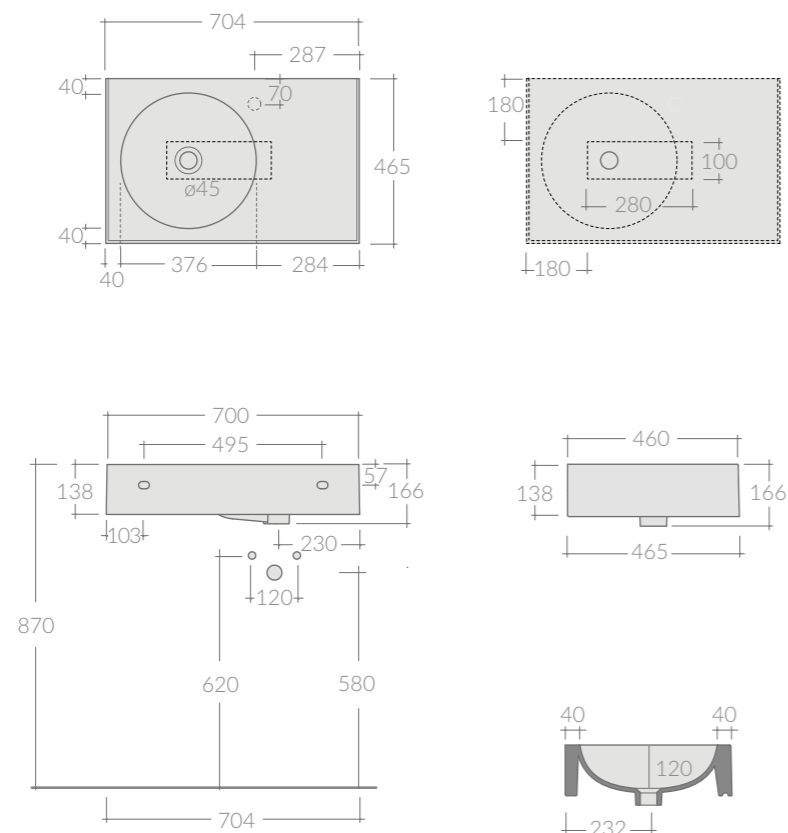

R70

R70

Art.		Euro
7701	bianco • white blanc • blanco	380,00
7701MT	bianco matt • matt white blanc mat • blanco mate	532,00
7701NEMT	grafite • graphite graphite • grafito	532,00
7701SB	satin black	532,00
7701GM	grigio matt • matt grey gris mat • gris mate	532,00
7701SA	sabbia • matt sand sable mat • arena mate	532,00

Lavabo appoggio o sospeso cm 70x45,5xh14. 1 foro.
Countertop or wall-hung washbasin cm 70x45,5xh14. One tap hole.
Lavabo 70x45,5xh14 cm. Installation suspendue ou à poser. 1 trou.
Lavabo 70x45,5xh14 cm. Instalación suspendida o de apoyo. 1 orificio.

Art.		Euro
7701SF	bianco • white blanc • blanco	380,00
7701SFMT	bianco matt • matt white blanc mat • blanco mate	532,00
7701SFNEMT	grafite • graphite graphite • grafito	532,00
7701SFSB	satin black	532,00
7701SFGM	grigio matt • matt grey gris mat • gris mate	532,00
7701SFSA	sabbia • matt sand sable mat • arena mate	532,00

Lavabo appoggio o sospeso cm 70x45,5xh14. Senza foro rubinetteria.
Countertop or wall-hung washbasin cm 70x45,5xh14. No tap hole.
Lavabo 70x45,5xh14 cm sin orificio. Installation suspendue ou à poser.
Lavabo 70x45,5xh14 cm sans trou. Instalación suspendida o de apoyo.

Art.		Euro
7720NE	nero • black noir • negro	445,00

Struttura free standing per lavabo R70 con 1 porta - salviette sinistro cm.77x45.
Freestanding R70 basin stand with left towel rack cm 77x45.
Structure debout libre pour lavabo R70 avec 1 porte-serviettes 77x45 cm.
Estructura independiente para lavabo R70 con 1 toallero cm 77x45.

Art.		Euro
7722NE	nero • black noir • negro	194,00