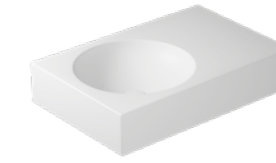

Art.		Euro
7701SF	bianco • white blanc • blanco	380,00
7701SFMT	bianco matt • matt white blanc mat • blanco mate	532,00
7701SFNEMT	grafite • graphite graphite • grafito	532,00
7701SFSB	satin black	532,00
7701SFGM	grigio matt • matt grey gris mat • gris mate	532,00
7701SFSA	sabbia • matt sand sable mat • arena mate	532,00

Lavabo appoggio o sospeso cm 70x45,5xh14. Senza foro rubinetteria.
Countertop or wall-hung washbasin cm 70x45,5xh14. No tap hole.
Lavabo 70x45,5xh14 cm sin orificio. Installation suspendue ou à poser.
Lavabo 70x45,5xh14 cm sans trou. Instalación suspendida o de apoyo.

Art.		Euro
9916BI	bianco • white blanc • blanco	81,00
9916MT	bianco matt • matt white blanc mat • blanco mate	81,00
9916NEMT	grafite • graphite graphite • grafito	81,00
9916SB	satin black	81,00
9916GM	grigio matt • matt grey gris mat • gris mate	81,00
9916SA	sabbia • matt sand sable mat • arena mate	81,00

Piletta click-clack con cover in ceramica.
Click-Clack drain with ceramic cover.
Bonde click-clack avec bouchon en céramique.
Válvula click-clack con tapa de cerámica.