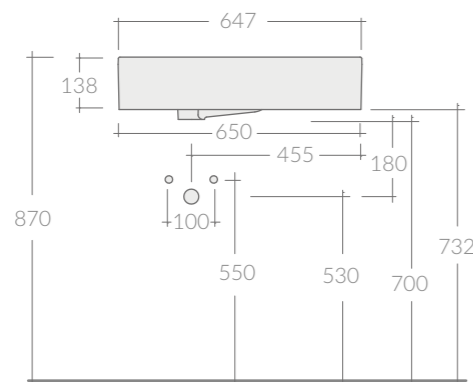

T65 SOSPESO
WALL-HUNG / SUSPENDU / SUSPENDIDO

T65 SOSPESO
WALL-HUNG / SUSPENDU / SUSPENDIDO

Art.		Euro
7702	bianco • white blanc • blanco	360,00
7702MT	bianco matt • matt white blanc mat • blanco mate	504,00
7702NEMT	grafite • graphite graphite • grafito	504,00
7702SB	satén black	504,00
7702GM	grigio matt • matt grey gris mat • gris mate	504,00
7702SA	sabbia • matt sand sable mat • arena mate	504,00

Lavabo sospeso cm 65x39xh14. Kit fissaggio incluso.
Wall-hung washbasin cm 65x39xh14. Fixing kit included.
Lavabo suspendu 65x39xh14 cm. Fixation incluse.
Lavabo suspendido 65x39xh14 cm. Fijaciones incluidas.

Art.		Euro
7705BM	bianco matt • matt white blanc mat • blanco mate	1.251,00
7705NM	nero • black noir • negro	1.251,00
7705SA	sabbia • matt sand sable mat • arena mate	1.251,00
7705RO	rovere • oak chêne • roble	1.467,00

Cassetto sottolavabo ovale 65x38xh14 cm.
Under-basin oval drawer cm 65x38xh14.
Tiroir sous-lavabo ovale 65x38xh14 cm.
Cajón bajo lavabo ovalado 65x38xh14 cm.

Art.		Euro
7702SF	bianco • white blanc • blanco	360,00
7702SFMT	bianco matt • matt white blanc mat • blanco mate	504,00
7702SFNEMT	grafite • graphite graphite • grafito	504,00
7702SFSB	satén black	504,00
7702SFGM	grigio matt • matt grey gris mat • gris mate	504,00
7702SFSA	sabbia • matt sand sable mat • arena mate	504,00

Lavabo sospeso cm 65x39xh14. Senza foro rubinetteria. Kit fissaggio incluso.
Wall-hung washbasin cm 65x39xh14. No tap hole. Fixing kit included.
Lavabo suspendu 65x39xh14 cm. Sans trou. Fixation incluse.
Lavabo suspendido 65x39xh14 cm. Sin orificio. Fijaciones incluidas.

Art.		Euro
9916BI	bianco • white blanc • blanco	81,00
9916MT	bianco matt • matt white blanc mat • blanco mate	81,00
9916NEMT	grafite • graphite graphite • grafito	81,00
9916SB	satén black	81,00
9916GM	grigio matt • matt grey gris mat • gris mate	81,00
9916SA	sabbia • matt sand sable mat • arena mate	81,00

Piletta click-clack con cover in ceramica.
Click-Clack drain with ceramic cover.
Bonde click-clack avec bouchon en céramique.
Válvula click-clack con tapa de cerámica.