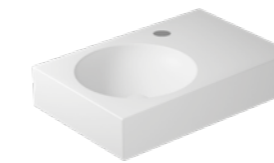

R70

Art.		Euro
7701	bianco • white blanc • blanco	380,00
7701MT	bianco matt • matt white blanc mat • blanco mate	532,00
7701NEMT	grafite • graphite graphite • grafito	532,00
7701SB	satin black	532,00
7701GM	grigio matt • matt grey gris mat • gris mate	532,00
7701SA	sabbia • matt sand sable mat • arena mate	532,00

Lavabo appoggio o sospeso cm 70x45,5xh14. 1 foro.
Countertop or wall-hung washbasin cm 70x45,5xh14. One tap hole.
Lavabo 70x45,5xh14 cm. Installation suspendue ou à poser. 1 trou.
Lavabo 70x45,5xh14 cm. Instalación suspendida o de apoyo. 1 orificio.

Art.		Euro
7701SF	bianco • white blanc • blanco	380,00
7701SFMT	bianco matt • matt white blanc mat • blanco mate	532,00
7701SFNEMT	grafite • graphite graphite • grafito	532,00
7701SFSB	satin black	532,00
7701SFGM	grigio matt • matt grey gris mat • gris mate	532,00
7701SFSA	sabbia • matt sand sable mat • arena mate	532,00

Lavabo appoggio o sospeso cm 70x45,5xh14. Senza foro rubinetteria.
Countertop or wall-hung washbasin cm 70x45,5xh14. No tap hole.
Lavabo 70x45,5xh14 cm sin orificio. Installation suspendue ou à poser.
Lavabo 70x45,5xh14 cm sans trou. Instalación suspendida o de apoyo.