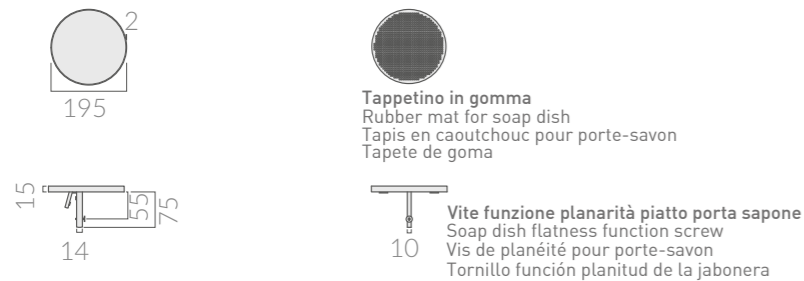

CORE FREESTANDING

CORE FREESTANDING

Kg. 11
Pz. pallet 20

Art.		Euro
7306	bianco • white blanc • blanco	380,00
7306MT	bianco matt • matt white blanc mat • blanco mate	532,00
7306NEMT	grafite • graphite graphite • grafito	532,00
7306SB	satén black	532,00
7306GM	grigio matt • matt grey gris mat • gris mate	532,00
7306SA	sabbia • matt sand sable mat • arena mate	532,00
7306OC	ocra • ocher ocre • ocre	532,00
7306SV	salvia • sage sable • salvia	532,00
7306VI	viola • violet violet • violeta	532,00
7306PE	petrolio • petrol pétrole • petróleo	532,00
7306RO	rosso • red rouge • rojo	532,00

Lavabo da appoggio ø40xh20 cm. Senza foro troppo pieno.
Countertop washbasin cm ø40xh20 with ceramic cover. Without overflow.
Lavabo à poser ø40xh20 cm. Sans trou de trop plein.
Lavabo de apoyo ø40xh20 cm. Sin rebosadero.

Art.		Euro
2049	acciaio satinato • satin stainless steel acier brossé • acero satinado	275,00

Staffa per lavabo Core20, **necessaria** per la versione con carter in lamiera forata art. 7340.
Core20 washbasin bracket, **required** for hole sheet metal casing version art. 7340.
Fixation pour installation au mur Core20, **nécessaire** pour la version avec carter en métal perforé art. 7340.
Estructura de fijación a pared para lavabo Core 20, **necesaria** para la versión con contenedor de chapa perforada art. 7340.

Art.		Euro
7340	lamiera forata • hole sheet metal tôle perforée • chapa perforada	350,00

Carter in **lamiera forata su ruote** per lavabo core sospeso art. 7306 con staffa art. 2049.
Hole sheet **metal casing on wheels** for core wall-mounted washbasin art. 7306 with bracket art. 2049.
Carter en **métal perforé** pour lavabo suspendu Core art. 7306 avec étrier art. 2049.
Contenedor **chapa perforada** sobre ruedas para lavabo suspendido art. 7306 con fijación art. 2049.

Art.		Euro
9916BI	bianco • white blanc • blanco	81,00
9916MT	bianco matt • matt white blanc mat • blanco mate	81,00
9916NEMT	grafite • graphite graphite • grafito	81,00
9916SB	satén black	81,00
9916GM	grigio matt • matt grey gris mat • gris mate	81,00
9916SA	sabbia • matt sand sable mat • arena mate	81,00
9916OC	ocra • ocher ocre • ocre	81,00
9916SV	salvia • sage sable • salvia	81,00
9916VI	viola • violet violet • violeta	81,00
9916PE	petrolio • petrol pétrole • petróleo	81,00
9916RO	rosso • red rouge • rojo	81,00

Piletta click-clack con cover in ceramica.
Click-Clack drain with ceramic cover.
Bonde click-clack avec bouchon en céramique.
Válvula click-clack con tapa de cerámica.

Art.		Euro
2059	nero • black noir • negro	152,00

Piatto portasapone realizzato in acciaio verniciato nero.
Soap dish made in stainless steel, black finishing.
Porte-savon en acier inoxydable, finition noire.
Jabonera realizada en acero inoxidable acabado en negro.