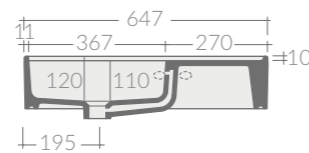

T65 SOSPESO
WALL-HUNG / SUSPENDU / SUSPENDIDO