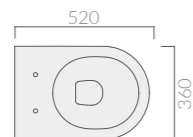

Art.		Euro
7330	bianco • white blanc • blanco	135,00
7330MT	bianco matt • matt white blanc mat • blanco mate	207,00
7330NEMT	grafite • graphite graphite • grafito	246,00
7330SB	satin black	246,00
7330GM	grigio matt • matt grey gris mat • gris mate	246,00
7330SA	sabbia • matt sand sable mat • arena mate	246,00

Coprivaso termoindurente slim, cerniera con dispositivo di caduta rallentata.
Dispositivo di sgancio rapido
Soft close slim seat-cover with soft closing hinges and quick release system
Abattant thermodur mince, charnières au dispositif de fermeture ralentie.
Système de dégagement rapide.
Tapa inodoro termoindurente slim, con bisagras de caída amortiguada.
Dispositivo liberación rápida.