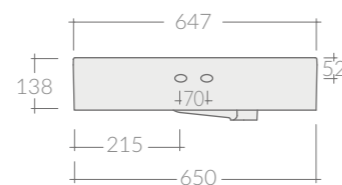

T65 SOSPESO
WALL-HUNG / SUSPENDU / SUSPENDIDO