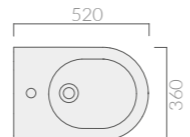

Pz. pallet 18

Art.		Euro
7335	bianco • white blanc • blanco	329,00
7335MT	bianco matt • matt white blanc mat • blanco mate	444,00
7335NEMT	grafite • graphite graphite • grafito	493,00
7335SB	satin black	493,00
7335GM	grigio matt • matt grey gris mat • gris mate	493,00
7335SA	sabbia • matt sand sable mat • arena mate	493,00

Bidet sospeso 54x36 cm.
Wall-hung bidet cm 54x36.
Bidet suspendu monotrou 56x36 cm.
Bidet suspendido 1 orificio 56x36 cm.

Art.		Euro
9916BI	bianco • white blanc • blanco	81,00
9916MT	bianco matt • matt white blanc mat • blanco mate	81,00
9916NEMT	nero matt • matt black noir mat • negro mate	81,00
9916SB	satin black	81,00
9916GM	grigio matt • matt grey gris mat • gris mate	81,00
9916SA	sabbia • matt sand sable mat • arena mate	81,00

Piletta click-clack con cover in ceramica.
Click-Clack drain with ceramic cover.
Bonde click-clack avec bouchon en céramique.
Válvula click-clack con tapa de cerámica.