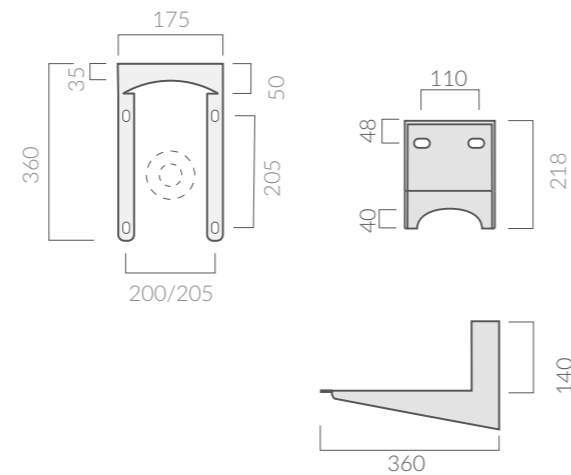

CORE FREESTANDING

CORE FREESTANDING

Kg. 11
Pz. pallet 20

Art.		Euro
7306	bianco • white blanc • blanco	380,00
7306MT	bianco matt • matt white blanc mat • blanco mate	532,00
7306NEMT	grafite • graphite graphite • grafito	532,00
7306SB	satén black	532,00
7306GM	grigio matt • matt grey gris mat • gris mate	532,00
7306SA	sabbia • matt sand sable mat • arena mate	532,00
7306OC	ocra • ocher ocre • ocre	532,00
7306SV	salvia • sage sable • salvia	532,00
7306VI	viola • violet violet • violeta	532,00
7306PE	petrolio • petrol pétrole • petróleo	532,00
7306RO	rosso • red rouge • rojo	532,00

Lavabo da appoggio ø40xh20 cm. Senza foro troppo pieno.
Countertop washbasin cm ø40xh20 with ceramic cover. Without overflow.
Lavabo à poser ø40xh20 cm. Sans trou de trop plein.
Lavabo de apoyo ø40xh20 cm. Sin rebosadero.

Art.		Euro
2049	acciaio satinato • satin stainless steel acier brossé • acero satinado	275,00

Staffa per lavabo Core20, **necessaria** per la versione con carter in lamiera forata art. 7340.
Core20 washbasin bracket, **required** for hole sheet metal casing version art. 7340.
Fixation pour installation au mur Core20, **nécessaire** pour la version avec carter en métal perforé art. 7340.
Estructura de fijación a pared para lavabo Core 20, **necesaria** para la versión con contenedor de chapa perforada art. 7340.

Art.		Euro
7340	lamiera forata • hole sheet metal tôle perforée • chapa perforada	350,00

Carter in **lamiera forata su ruote** per lavabo core sospeso art. 7306 con staffa art. 2049.
Hole sheet **metal casing on wheels** for core wall-mounted washbasin art. 7306 with bracket art. 2049.
Carter en **métal perforé** pour lavabo suspendu Core art. 7306 avec étrier art. 2049.
Contenedor **chapa perforada** sobre ruedas para lavabo suspendido art. 7306 con fijación art. 2049.

Art.		Euro
9916BI	bianco • white blanc • blanco	81,00
9916MT	bianco matt • matt white blanc mat • blanco mate	81,00
9916NEMT	grafite • graphite graphite • grafito	81,00
9916SB	satén black	81,00
9916GM	grigio matt • matt grey gris mat • gris mate	81,00
9916SA	sabbia • matt sand sable mat • arena mate	81,00
9916OC	ocra • ocher ocre • ocre	81,00
9916SV	salvia • sage sable • salvia	81,00
9916VI	viola • violet violet • violeta	81,00
9916PE	petrolio • petrol pétrole • petróleo	81,00
9916RO	rosso • red rouge • rojo	81,00

Piletta click-clack con cover in ceramica.
Click-Clack drain with ceramic cover.
Bonde click-clack avec bouchon en céramique.
Válvula click-clack con tapa de cerámica.

Art.		Euro
2059	nero • black noir • negro	152,00

Piatto portasapone realizzato in acciaio verniciato nero.
Soap dish made in stainless steel, black finishing.
Porte-savon en acier inoxydable, finition noire.
Jabonera realizada en acero inoxidable acabado en negro.