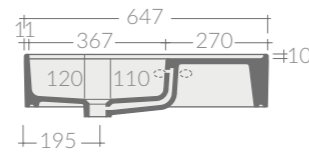

T65 FREE STANDING