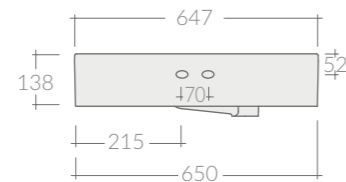

T65 FREE STANDING