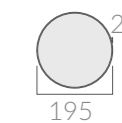

CORE FREESTANDING

Tappetino in gomma
Rubber mat for soap dish
Tapis en caoutchouc pour porte-savon
Tapete de goma