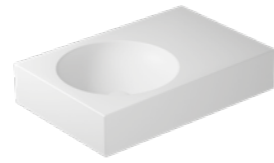

Art.		Euro
7701SF	bianco • white blanc • blanco	380,00
7701SFMT	bianco matt • matt white blanc mat • blanco mate	532,00
7701SFNEMT	grafite • graphite graphite • grafito	532,00
7701SFSB	satin black	532,00
7701SFGM	grigio matt • matt grey gris mat • gris mate	532,00
7701SFSA	sabbia • matt sand sable mat • arena mate	532,00

Lavabo appoggio o sospeso cm 70x45,5xh14. Senza foro rubinetteria.
Countertop or wall-hung washbasin cm 70x45,5xh14. No tap hole.
Lavabo 70x45,5xh14 cm sans trou. Installation suspendue ou à poser.
Lavabo 70x45,5xh14 cm sin orificio. Instalación suspendida o de apoyo.

Art.		Euro
9916BI	bianco • white blanc • blanco	81,00
9916MT	bianco matt • matt white blanc mat • blanco mate	81,00
9916NEMT	grafite • graphite graphite • grafito	81,00
9916SB	satin black	81,00
9916GM	grigio matt • matt grey gris mat • gris mate	81,00
9916SA	sabbia • matt sand sable mat • arena mate	81,00

Piletta click-clack con cover in ceramica.
Click-Clack drain with ceramic cover.
Bonde click-clack avec bouchon en céramique.
Válvula click-clack con tapa de cerámica.