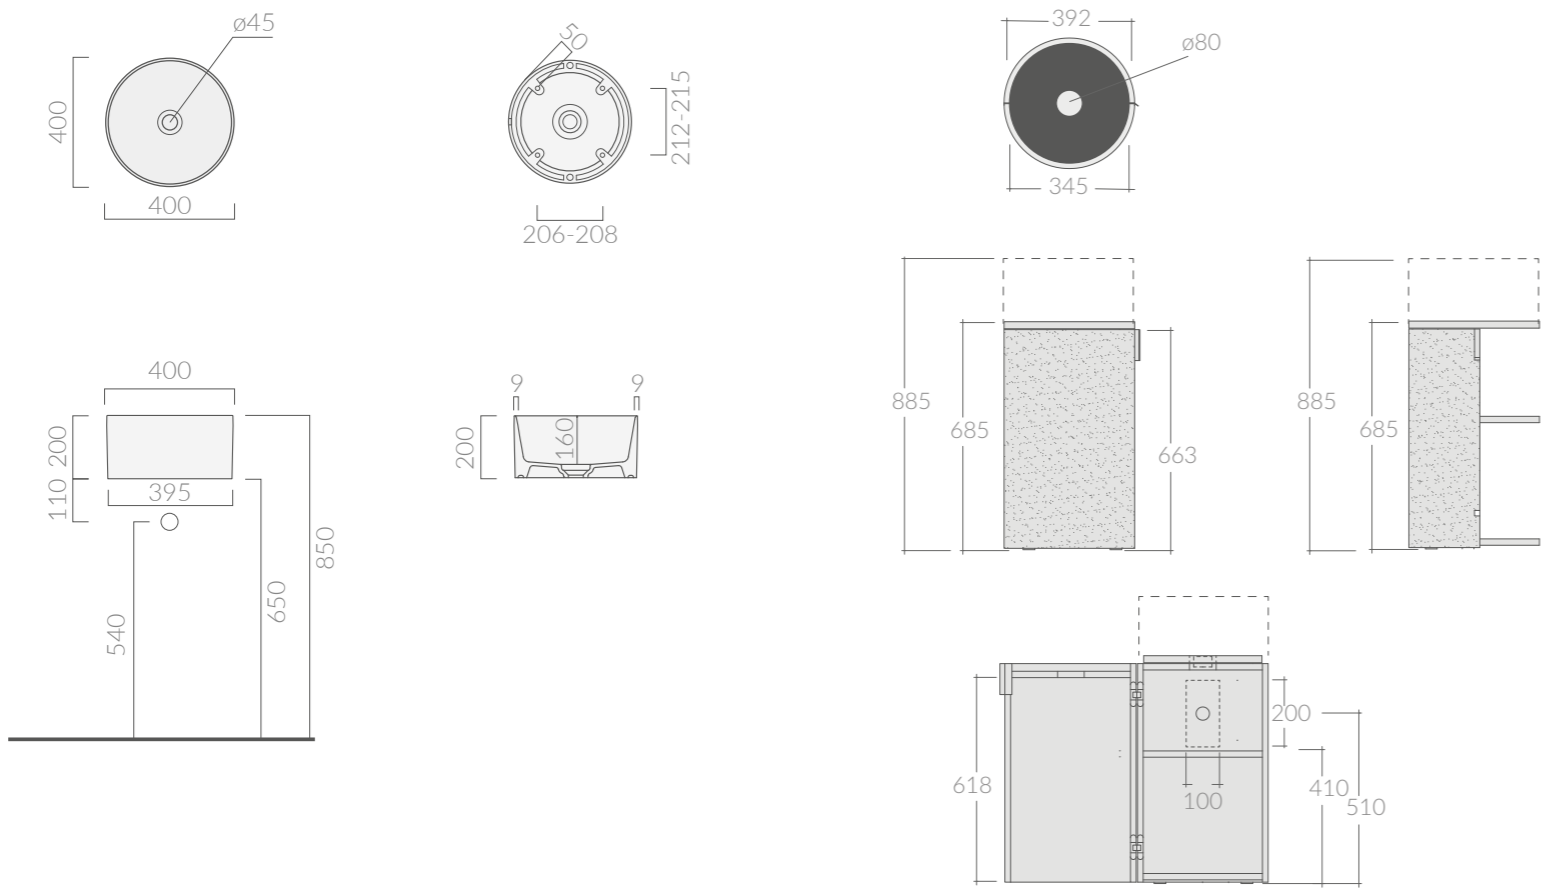

CORE FREESTANDING

CORE FREESTANDING

Art.		Euro
7306	bianco • white blanc • blanco	380,00
7306MT	bianco matt • matt white blanc mat • blanco mate	532,00
7306NEMT	grafite • graphite graphite • grafito	532,00
7306SB	satén black	532,00
7306GM	grigio matt • matt grey gris mat • gris mate	532,00
7306SA	sabbia • matt sand sable mat • arena mate	532,00
7306OC	ocra • ocher ocre • ocre	532,00
7306SV	salvia • sage sable • salvia	532,00
7306VI	viola • violet violet • violeta	532,00
7306PE	petrolio • petrol pétrole • petróleo	532,00
7306RO	rosso • red rouge • rojo	532,00

Lavabo da appoggio ø40xh20 cm. Senza foro troppo pieno.
Countertop washbasin cm ø40xh20 with ceramic cover. Without overflow.
Lavabo à poser ø40xh20 cm. Sans trou de trop plein.
Lavabo de apoyo ø40xh20 cm. Sin rebosadero.

Art.		Euro
7342	cemento • concrete béton • concreto	1.600,00

Mobile contenitore finitura **effetto cemento**, con anta e ripiani interni per lavabi appoggio art. 7306.
Concrete finish **effect storage** cabinet with door and internal shelves for countertop basins art. 7306.
Meuble de rangement **effet béton**, avec porte et étagères internes pour vasque à poser art. 7306.
Mueble contenedor acabado **efecto cemento**, con puerta y estantes interiores para lavabo de apoyo art. 7306