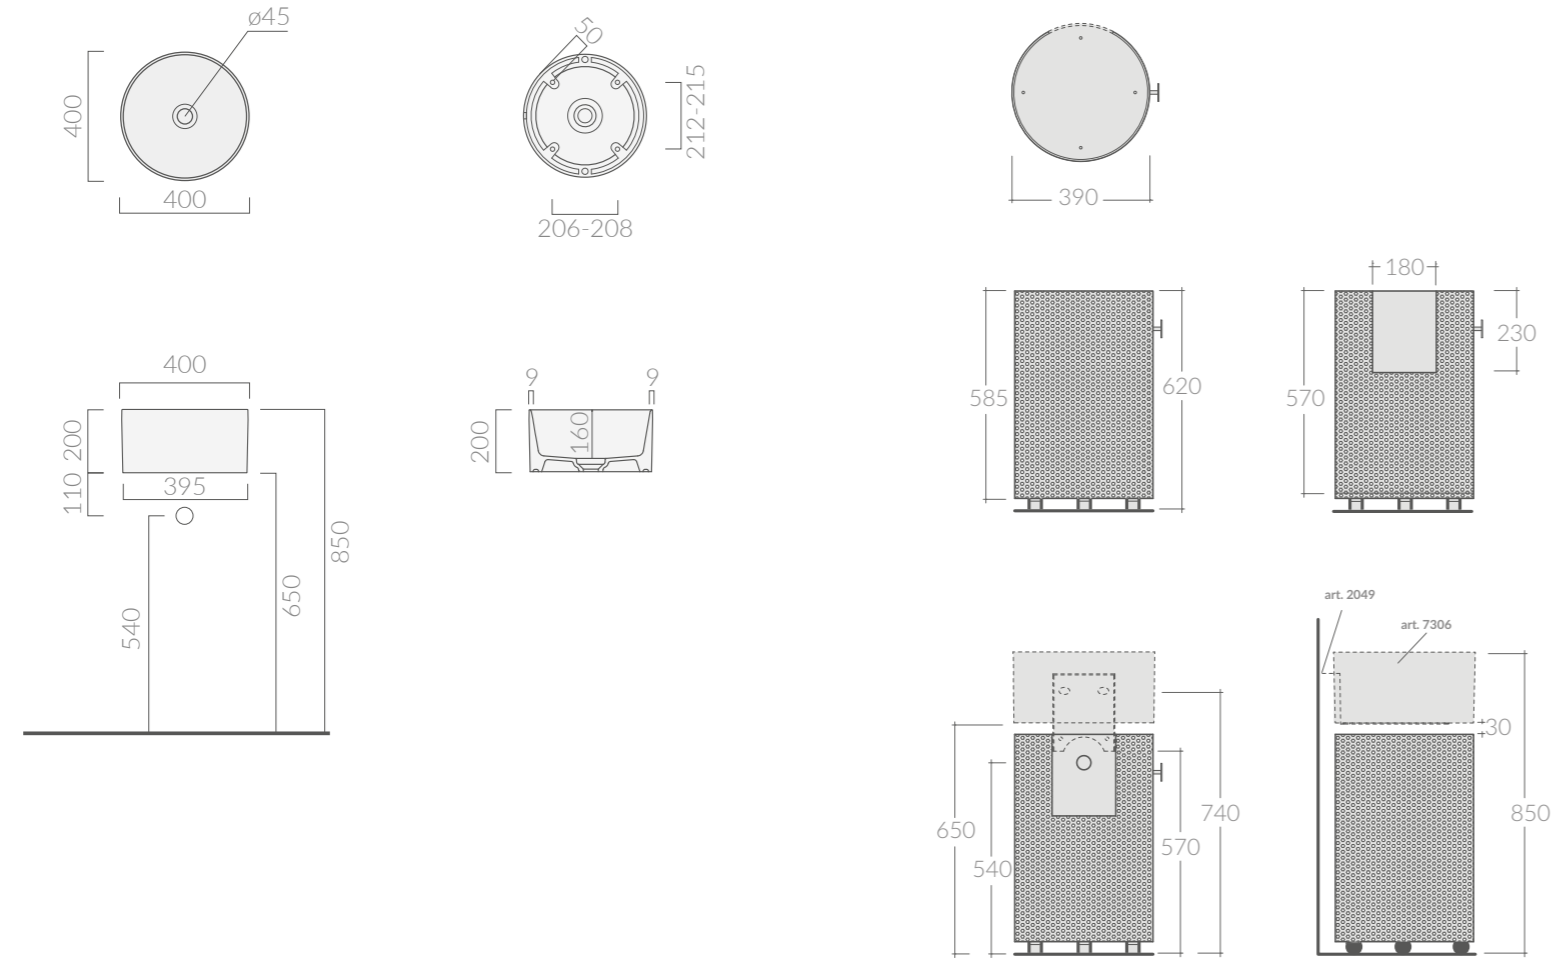

CORE FREESTANDING

CORE FREESTANDING

Kg. 11
Pz. pallet 20

Art.		Euro
7306	bianco • white blanc • blanco	380,00
7306MT	bianco matt • matt white blanc mat • blanco mate	532,00
7306NEMT	grafite • graphite graphite • grafito	532,00
7306SB	satén black	532,00
7306GM	grigio matt • matt grey gris mat • gris mate	532,00
7306SA	sabbia • matt sand sable mat • arena mate	532,00
7306OC	ocra • ocher ocre • ocre	532,00
7306SV	salvia • sage sable • salvia	532,00
7306VI	viola • violet violet • violeta	532,00
7306PE	petrolio • petrol pétrole • petróleo	532,00
7306RO	rosso • red rouge • rojo	532,00

Lavabo da appoggio ø40xh20 cm. Senza foro troppo pieno.
Countertop washbasin cm ø40xh20 with ceramic cover. Without overflow.
Lavabo à poser ø40xh20 cm. Sans trou de trop plein.
Lavabo de apoyo ø40xh20 cm. Sin rebosadero.

Art.		Euro
2049	acciaio satinato • satin stainless steel acier brossé • acero satinado	275,00

Staffa per lavabo Core20, **necessaria** per la versione con carter in lamiera forata art. 7340.
Core20 washbasin bracket, **required** for hole sheet metal casing version art. 7340.
Fixation pour installation au mur Core20, **nécessaire** pour la version avec carter en métal perforé art. 7340.
Estructura de fijación a pared para lavabo Core 20, **necesaria** para la versión con contenedor de chapa perforada art. 7340.

Art.		Euro
7340	lamiera forata • hole sheet metal tôle perforée • chapa perforada	350,00

Carter in **lamiera forata su ruote** per lavabo core sospeso art. 7306 con staffa art. 2049.
Hole sheet **metal casing on wheels** for core wall-mounted washbasin art. 7306 with bracket art. 2049.
Carter en **métal perforé** pour lavabo suspendu Core art. 7306 avec étrier art. 2049.
Contenedor **chapa perforada** sobre ruedas para lavabo suspendido art. 7306 con fijación art. 2049.

Art.		Euro
9916BI	bianco • white blanc • blanco	81,00
9916MT	bianco matt • matt white blanc mat • blanco mate	81,00
9916NEMT	grafite • graphite graphite • grafito	81,00
9916SB	satén black	81,00
9916GM	grigio matt • matt grey gris mat • gris mate	81,00
9916SA	sabbia • matt sand sable mat • arena mate	81,00
9916OC	ocra • ocher ocre • ocre	81,00
9916SV	salvia • sage sable • salvia	81,00
9916VI	viola • violet violet • violeta	81,00
9916PE	petrolio • petrol pétrole • petróleo	81,00
9916RO	rosso • red rouge • rojo	81,00

Piletta click-clack con cover in ceramica.
Click-Clack drain with ceramic cover.
Bonde click-clack avec bouchon en céramique.
Válvula click-clack con tapa de cerámica.

Art.		Euro
2059	nero • black noir • negro	152,00

Piatto portasapone realizzato in acciaio verniciato nero.
Soap dish made in stainless steel, black finishing.
Porte-savon en acier inoxydable, finition noire.
Jabonera realizada en acero inoxidable acabado en negro.