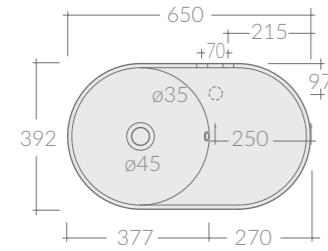

T65 FREE STANDING