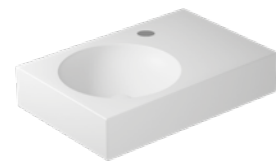

R70

Art.		Euro
7701	bianco • white blanc • blanco	380,00
7701MT	bianco matt • matt white blanc mat • blanco mate	532,00
7701NEMT	grafite • graphite graphite • grafito	532,00
7701SB	satin black	532,00
7701GM	grigio matt • matt grey gris mat • gris mate	532,00
7701SA	sabbia • matt sand sable mat • arena mate	532,00

Lavabo appoggio o sospeso cm 70x45,5xh14. 1 foro.
Countertop or wall-hung washbasin cm 70x45,5xh14. One tap hole.
Lavabo 70x45,5xh14 cm. Installation suspendue ou à poser. 1 trou.
Lavabo 70x45,5xh14 cm. Instalación suspendida o de apoyo. 1 orificio.