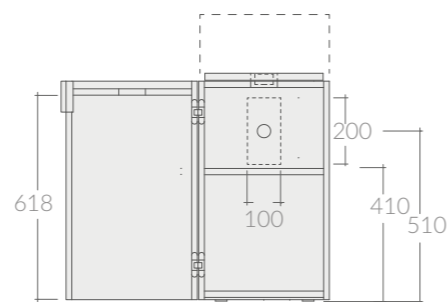

CORE FREESTANDING

Tappetino in gomma
Rubber mat for soap dish
Tapis en caoutchouc pour porte-savon
Tapete de goma

Vite funzione planarità piatto porta sapone
Soap dish flatness function screw
Vis de planéité pour porte-savon
Tornillo función planitud de la jabonera

CORE FREESTANDING

Kg. 11
Pz. pallet 20

Art.		Euro
7306	bianco • white blanc • blanco	380,00
7306MT	bianco matt • matt white blanc mat • blanco mate	532,00
7306NEMT	grafite • graphite graphite • grafito	532,00
7306SB	satén black	532,00
7306GM	grigio matt • matt grey gris mat • gris mate	532,00
7306SA	sabbia • matt sand sable mat • arena mate	532,00
7306OC	ocra • ocher ocre • ocre	532,00
7306SV	salvia • sage sable • salvia	532,00
7306VI	viola • violet violet • violeta	532,00
7306PE	petrolio • petrol pétrole • petróleo	532,00
7306RO	rosso • red rouge • rojo	532,00

Lavabo da appoggio ø40xh20 cm. Senza foro troppo pieno.
Countertop washbasin cm ø40xh20 with ceramic cover. Without overflow.
Lavabo à poser ø40xh20 cm. Sans trou de trop plein.
Lavabo de apoyo ø40xh20 cm. Sin rebosadero.

Art.		Euro
7341	noce • walnut noyer • nogal	2.980,00

Mobile contenitore in legno noce **cannettato**, con anta e ripiani interni per lavabo appoggio art. 7306.
Walnut **ribbed storage** cabinet with door and internal shelves for countertop basin art.7306.
Meuble de rangement en bois de **noyer nervuré**, avec porte et étagères internes pour vasque à poser art. 7306.
Mueble contenedor en madera de **nogal acanalado**, con puerta y estantes interiores para lavabo de apoyo art. 7306.

Art.		Euro
9916BI	bianco • white blanc • blanco	81,00
9916MT	bianco matt • matt white blanc mat • blanco mate	81,00
9916NEMT	grafite • graphite graphite • grafito	81,00
9916SB	satén black	81,00
9916GM	grigio matt • matt grey gris mat • gris mate	81,00
9916SA	sabbia • matt sand sable mat • arena mate	81,00
9916OC	ocra • ocher ocre • ocre	81,00
9916SV	salvia • sage sable • salvia	81,00
9916VI	viola • violet violet • violeta	81,00
9916PE	petrolio • petrol pétrole • petróleo	81,00
9916RO	rosso • red rouge • rojo	81,00

Piletta click-clack con cover in ceramica.
Click-Clack drain with ceramic cover.
Bonde click-clack avec bouchon en céramique.
Válvula click-clack con tapa de cerámica.

Art.		Euro
2059	nero • black noir • negro	152,00

Piatto portasapone realizzato in acciaio verniciato nero.
Soap dish made in stainless steel, black finishing.
Porte-savon en acier inoxydable, finition noire.
Jabonera realizada en acero inoxidable acabado en negro.