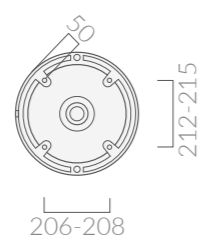

CORE FREESTANDING

Tappetino in gomma
Rubber mat for soap dish
Tapis en caoutchouc pour porte-savon
Tapete de goma

Vite funzione planarità piatto porta sapone
Soap dish flatness function screw
Vis de planéité pour porte-savon
Tornillo función planitud de la jabonera