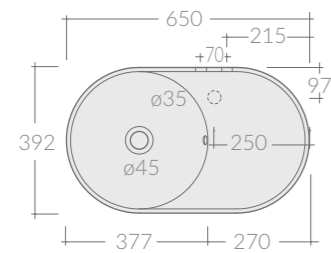

T65 SOSPESO
WALL-HUNG / SUSPENDU / SUSPENDIDO