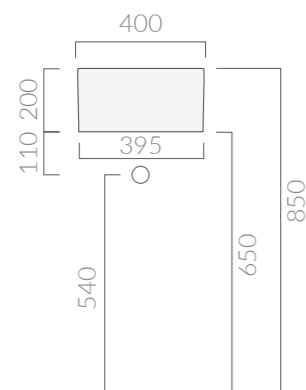

CORE FREESTANDING

Tappetino in gomma
Rubber mat for soap dish
Tapis en caoutchouc pour porte-savon
Tapete de goma

Vite funzione planarità piatto porta sapone
Soap dish flatness function screw
Vis de planéité pour porte-savon
Tornillo función planitud de la jabonera

CORE FREESTANDING

Kg. 11
Pz. pallet 20

Art.		Euro
7306	bianco • white blanc • blanco	380,00
7306MT	bianco matt • matt white blanc mat • blanco mate	532,00
7306NEMT	grafite • graphite graphite • grafito	532,00
7306SB	satén black	532,00
7306GM	grigio matt • matt grey gris mat • gris mate	532,00
7306SA	sabbia • matt sand sable mat • arena mate	532,00
7306OC	ocra • ocher ocre • ocre	532,00
7306SV	salvia • sage sable • salvia	532,00
7306VI	viola • violet violet • violeta	532,00
7306PE	petrolio • petrol pétrole • petróleo	532,00
7306RO	rosso • red rouge • rojo	532,00

Lavabo da appoggio ø40xh20 cm. Senza foro troppo pieno.
Countertop washbasin cm ø40xh20 with ceramic cover. Without overflow.
Lavabo à poser ø40xh20 cm. Sans trou de trop plein.
Lavabo de apoyo ø40xh20 cm. Sin rebosadero.

Art.		Euro
7341	noce • walnut noyer • nogal	2.980,00

Mobile contenitore in legno noce **cannettato**, con anta e ripiani interni per lavabo appoggio art. 7306.
Walnut **ribbed storage** cabinet with door and internal shelves for countertop basin art.7306.
Meuble de rangement en bois de **noyer nervuré**, avec porte et étagères internes pour vasque à poser art. 7306.
Mueble contenedor en madera de **nogal acanalado**, con puerta y estantes interiores para lavabo de apoyo art. 7306.

Art.		Euro
9916BI	bianco • white blanc • blanco	81,00
9916MT	bianco matt • matt white blanc mat • blanco mate	81,00
9916NEMT	grafite • graphite graphite • grafito	81,00
9916SB	satén black	81,00
9916GM	grigio matt • matt grey gris mat • gris mate	81,00
9916SA	sabbia • matt sand sable mat • arena mate	81,00
9916OC	ocra • ocher ocre • ocre	81,00
9916SV	salvia • sage sable • salvia	81,00
9916VI	viola • violet violet • violeta	81,00
9916PE	petrolio • petrol pétrole • petróleo	81,00
9916RO	rosso • red rouge • rojo	81,00

Piletta click-clack con cover in ceramica.
Click-Clack drain with ceramic cover.
Bonde click-clack avec bouchon en céramique.
Válvula click-clack con tapa de cerámica.

Art.		Euro
2059	nero • black noir • negro	152,00

Piatto portasapone realizzato in acciaio verniciato nero.
Soap dish made in stainless steel, black finishing.
Porte-savon en acier inoxydable, finition noire.
Jabonera realizada en acero inoxidable acabado en negro.