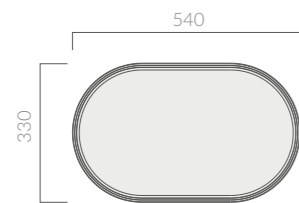

T65 FREE STANDING