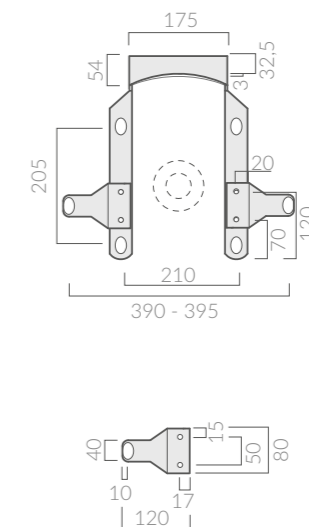

Lavabo appoggio o sospeso cm Ø45. Senza foro rubinetteria.
Countertop or wall-hung washbasin Ø45 cm. No tap hole.
Lavabo à poser ou suspendu cm Ø45 sans trou de robinetterie.
Lavabo de apoyo o suspendido Ø45 cm sin orificio

Art.		Euro
9916BI	bianco • white blanc • blanco	81,00
9916MT	bianco matt • matt white blanc mat • blanco mate	81,00
9916NEMT	grafite • graphite graphite • grafito	81,00
9916SB	satin black	81,00
9916GM	grigio matt • matt grey gris mat • gris mate	81,00
9916SA	sabbia • matt sand sable mat • arena mate	81,00
9916OC	ocra • ocher ocre • ocre	81,00
9916SV	salvia • sage sable • salvia	81,00
9916VI	viola • violet violet • violeta	81,00
9916PE	petrolio • petrol pétrole • petróleo	81,00
9916RO	rosso • red rouge • rojo	81,00

Piletta click-clack con cover in ceramica.
Click-Clack drain with ceramic cover.
Bonde click-clack avec bouchon en céramique.
Válvula click-clack con tapa de cerámica.

Art.		Euro
2049 + 2102	acciaio satinato • satin stainless steel acier brossé • acero satinado	321,00

Staffa per lavabo Core45, **necessaria** per la versione sospesa.
Core45 washbasin bracket, **required** for wall-hung version art. 7340.
Fixation pour installation au mu Core45, **nécessaire** pour la version suspendue.
Estructura de fijación a pared para lavabo Core 45, **necesaria** para la versión suspendido.