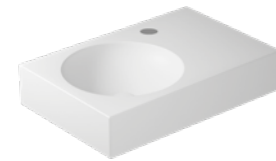

R70

Art.		Euro
7701	bianco • white blanc • blanco	380,00
7701MT	bianco matt • matt white blanc mat • blanco mate	532,00
7701NEMT	grafite • graphite graphite • grafito	532,00
7701SB	satin black	532,00
7701GM	grigio matt • matt grey gris mat • gris mate	532,00
7701SA	sabbia • matt sand sable mat • arena mate	532,00

Lavabo appoggio o sospeso cm 70x45,5x14. 1 foro.
Countertop or wall-hung washbasin cm 70x45,5x14. One tap hole.
Lavabo 70x45,5x14 cm. Installation suspendue ou à poser. 1 trou.
Lavabo 70x45,5x14 cm. Instalación suspendida o de apoyo. 1 orificio.