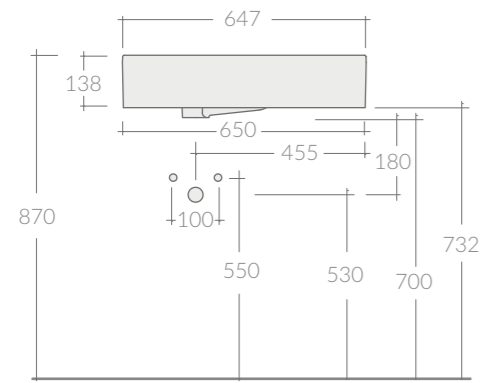

T65 FREE STANDING

T65 FREE STANDING

Art.		Euro
7702	bianco • white blanc • blanco	360,00
7702MT	bianco matt • matt white blanc mat • blanco mate	504,00
7702NEMT	grafite • graphite graphite • grafito	504,00
7702SB	satin black	504,00
7702GM	grigio matt • matt grey gris mat • gris mate	504,00
7702SA	sabbia • matt sand sable mat • arena mate	504,00

Lavabo sospeso cm 65x39xh14. Kit fissaggio incluso.
Wall-hung washbasin cm 65x39xh14. Fixing kit included.
Lavabo suspendu 65x39xh14 cm. Fixation incluse.
Lavabo suspendido 65x39xh14 cm. Fijaciones incluidas.

Art.		Euro
7702SF	bianco • white blanc • blanco	360,00
7702SFMT	bianco matt • matt white blanc mat • blanco mate	504,00
7702SFNEMT	grafite • graphite graphite • grafito	504,00
7702SFSB	satin black	504,00
7702SFGM	grigio matt • matt grey gris mat • gris mate	504,00
7702SFSA	sabbia • matt sand sable mat • arena mate	504,00

Lavabo sospeso cm 65x39xh14. Senza foro rubinetteria. Kit fissaggio incluso.
Wall-hung washbasin cm 65x39xh14. No tap hole. Fixing kit included.
Lavabo suspendu 65x39xh14 cm. Sans trou. Fixation incluse.
Lavabo suspendido 65x39xh14 cm. Sin orificio. Fijaciones incluidas.

Art.		Euro
9916BI	bianco • white blanc • blanco	81,00
9916MT	bianco matt • matt white blanc mat • blanco mate	81,00
9916NEMT	grafite • graphite graphite • grafito	81,00
9916SB	satin black	81,00
9916GM	grigio matt • matt grey gris mat • gris mate	81,00
9916SA	sabbia • matt sand sable mat • arena mate	81,00

Piletta click-clack con cover in ceramica.
Click-Clack drain with ceramic cover.
Bonde click-clack avec bouchon en céramique.
Válvula click-clack con tapa de cerámica.