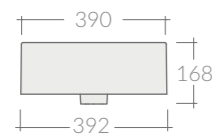

T65 FREE STANDING