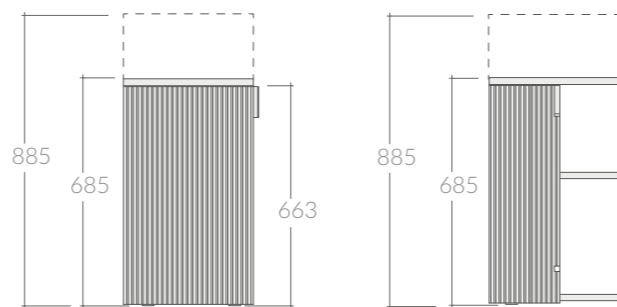

CORE FREESTANDING

Tappetino in gomma
Rubber mat for soap dish
Tapis en caoutchouc pour porte-savon
Tapete de goma

Vite funzione planarità piatto porta sapone
Soap dish flatness function screw
Vis de planéité pour porte-savon
Tornillo función planitud de la jabonera

CORE FREESTANDING

Kg. 11
Pz. pallet 20

Art.		Euro
7306	bianco • white blanc • blanco	380,00
7306MT	bianco matt • matt white blanc mat • blanco mate	532,00
7306NEMT	grafite • graphite graphite • grafito	532,00
7306SB	satén black	532,00
7306GM	grigio matt • matt grey gris mat • gris mate	532,00
7306SA	sabbia • matt sand sable mat • arena mate	532,00
7306OC	ocra • ocher ocre • ocre	532,00
7306SV	salvia • sage sable • salvia	532,00
7306VI	viola • violet violet • violeta	532,00
7306PE	petrolio • petrol pétrole • petróleo	532,00
7306RO	rosso • red rouge • rojo	532,00

Lavabo da appoggio ø40xh20 cm. Senza foro troppo pieno.
Countertop washbasin cm ø40xh20 with ceramic cover. Without overflow.
Lavabo à poser ø40xh20 cm. Sans trou de trop plein.
Lavabo de apoyo ø40xh20 cm. Sin rebosadero.

Art.		Euro
7341	noce • walnut noyer • nogal	2.980,00

Mobile contenitore in legno noce **cannettato**, con anta e ripiani interni per lavabo appoggio art. 7306.
Walnut **ribbed storage** cabinet with door and internal shelves for countertop basin art.7306.
Meuble de rangement en bois de **noyer nervuré**, avec porte et étagères internes pour vasque à poser art. 7306.
Mueble contenedor en madera de **nogal acanalado**, con puerta y estantes interiores para lavabo de apoyo art. 7306.

Art.		Euro
9916BI	bianco • white blanc • blanco	81,00
9916MT	bianco matt • matt white blanc mat • blanco mate	81,00
9916NEMT	grafite • graphite graphite • grafito	81,00
9916SB	satén black	81,00
9916GM	grigio matt • matt grey gris mat • gris mate	81,00
9916SA	sabbia • matt sand sable mat • arena mate	81,00
9916OC	ocra • ocher ocre • ocre	81,00
9916SV	salvia • sage sable • salvia	81,00
9916VI	viola • violet violet • violeta	81,00
9916PE	petrolio • petrol pétrole • petróleo	81,00
9916RO	rosso • red rouge • rojo	81,00

Piletta click-clack con cover in ceramica.
Click-Clack drain with ceramic cover.
Bonde click-clack avec bouchon en céramique.
Válvula click-clack con tapa de cerámica.

Art.		Euro
2059	nero • black noir • negro	152,00

Piatto portasapone realizzato in acciaio verniciato nero.
Soap dish made in stainless steel, black finishing.
Porte-savon en acier inoxydable, finition noire.
Jabonera realizada en acero inoxidable acabado en negro.