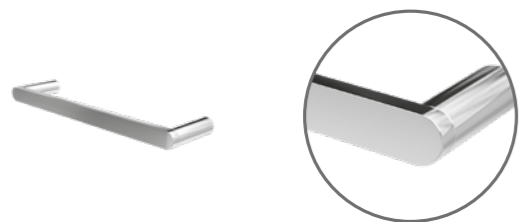

T65 ACCESSORI

ACCESSORIES / ACCESSOIRES / ACCESORIOS

Art.		Euro
7731CR	cromo • chrome chrome • cromo	137,00
7731BM	bianco matt • matt white blanc mat • blanco mate	137,00
7731NE	nero • black noir • negro	137,00

Asta porta salviette **32** cm.
Towel rack bar cm **32**.
Barre porte-serviettes **32** cm.
Toallero **32** cm.