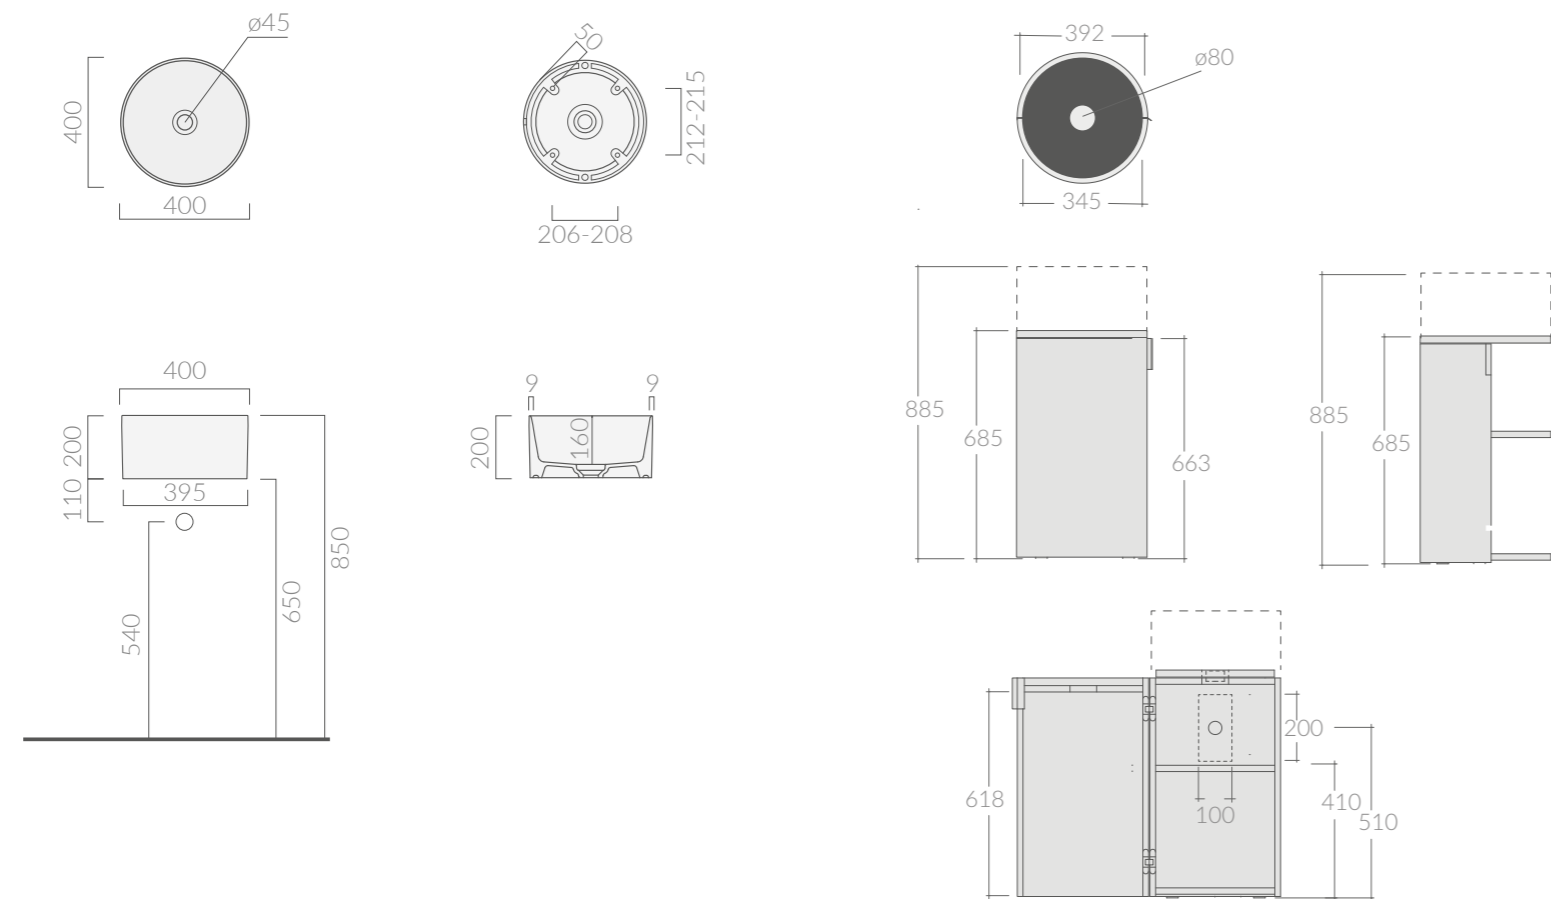

CORE FREESTANDING

Tappetino in gomma
Rubber mat for soap dish
Tapis en caoutchouc pour porte-savon
Tapete de goma

Vite funzione planarità piatto porta sapone
Soap dish flatness function screw
Vis de planéité pour porte-savon
Tornillo función planitud de la jabonera

CORE FREESTANDING

Kg. 11
Pz. pallet 20

Art.		Euro
7306	bianco • white blanc • blanco	380,00
7306MT	bianco matt • matt white blanc mat • blanco mate	532,00
7306NEMT	grafite • graphite graphite • grafito	532,00
7306SB	satén black	532,00
7306GM	grigio matt • matt grey gris mat • gris mate	532,00
7306SA	sabbia • matt sand sable mat • arena mate	532,00
7306OC	ocra • ocher ocre • ocre	532,00
7306SV	salvia • sage sable • salvia	532,00
7306VI	viola • violet violet • violeta	532,00
7306PE	petrolio • petrol pétrole • petróleo	532,00
7306RO	rosso • red rouge • rojo	532,00

Lavabo da appoggio ø40xh20 cm. Senza foro troppo pieno.
Countertop washbasin cm ø40xh20 with ceramic cover. Without overflow.
Lavabo à poser ø40xh20 cm. Sans trou de trop plein.
Lavabo de apoyo ø40xh20 cm. Sin rebosadero.

Art.		Euro
7343MT	bianco matt • matt white blanc mat • blanco mate	1.710,00
7343NEMT	nero matt • matt black noir mat • negro mate	1.710,00
7343SB	satén black	1.710,00
7343GM	grigio matt • matt grey gris mat • gris mate	1.710,00
7343SA	sabbia • matt sand sable mat • arena mate	1.710,00
7343OC	ocra • ocher ocre • ocre	1.710,00
7343SV	salvia • sage sable • salvia	1.710,00
7343PE	petrolio • petrol pétrole • petróleo	1.710,00
7343RO	rosso • red rouge • rojo	1.710,00

Mobile contenitore laccato con anta e ripiani interni per lavabo appoggio art. 7306.
Lacquered storage cabinet with door and internal shelves for countertop basin art. 7306.
Meuble de rangement laqué, avec porte et étagères internes pour vasque à poser art. 7306.
Mueble contenedor lacado, con puerta y estantes interiores para lavabo de apoyo art. 7306.

Art.		Euro
9916BI	bianco • white blanc • blanco	81,00
9916MT	bianco matt • matt white blanc mat • blanco mate	81,00
9916NEMT	grafite • graphite graphite • grafito	81,00
9916SB	satén black	81,00
9916GM	grigio matt • matt grey gris mat • gris mate	81,00
9916SA	sabbia • matt sand sable mat • arena mate	81,00
9916OC	ocra • ocher ocre • ocre	81,00
9916SV	salvia • sage sable • salvia	81,00
9916VI	viola • violet violet • violeta	81,00
9916PE	petrolio • petrol pétrole • petróleo	81,00
9916RO	rosso • red rouge • rojo	81,00

Piletta click-clack con cover in ceramica.
Click-Clack drain with ceramic cover.
Bonde click-clack avec bouchon en céramique.
Válvula click-clack con tapa de cerámica.

Art.		Euro
2059	nero • black noir • negro	152,00

Piatto portasapone realizzato in acciaio verniciato nero.
Soap dish made in stainless steel, black finishing.
Porte-savon en acier inoxydable, finition noire.
Jabonera realizada en acero inoxidable acabado en negro.