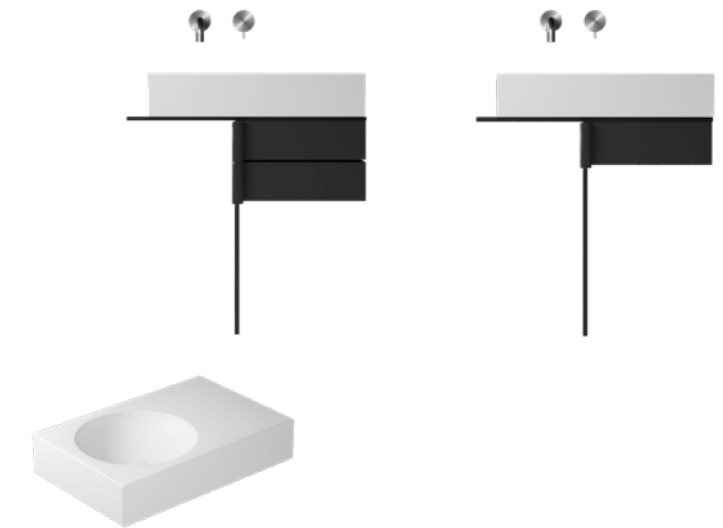

R70

Art.		Euro
7701	bianco • white blanc • blanco	380,00
7701MT	bianco matt • matt white blanc mat • blanco mate	532,00
7701NEMT	grafite • graphite graphite • grafito	532,00
7701SB	satin black	532,00
7701GM	grigio matt • matt grey gris mat • gris mate	532,00
7701SA	sabbia • matt sand sable mat • arena mate	532,00

Lavabo appoggio o sospeso cm 70x45,5xh14. 1 foro.
Countertop or wall-hung washbasin cm 70x45,5xh14. One tap hole.
Lavabo 70x45,5xh14 cm. Installation suspendue ou à poser. 1 trou.
Lavabo 70x45,5xh14 cm. Instalación suspendida o de apoyo. 1 orificio.

Art.		Euro
7701SF	bianco • white blanc • blanco	380,00
7701SFMT	bianco matt • matt white blanc mat • blanco mate	532,00
7701SFNEMT	grafite • graphite graphite • grafito	532,00
7701SFSB	satin black	532,00
7701SFGM	grigio matt • matt grey gris mat • gris mate	532,00
7701SFSA	sabbia • matt sand sable mat • arena mate	532,00

Lavabo appoggio o sospeso cm 70x45,5xh14. Senza foro rubinetteria.
Countertop or wall-hung washbasin cm 70x45,5xh14. No tap hole.
Lavabo 70x45,5xh14 cm sin orificio. Installation suspendue ou à poser.
Lavabo 70x45,5xh14 cm sans trou. Instalación suspendida o de apoyo.

Art.		Euro
7720NE	nero • black noir • negro	445,00

Struttura free standing per lavabo R70 con 1 porta - salviette sinistro cm.77x45.
Freestanding R70 basin stand with left towel rack cm 77x45.
Structure debout libre pour lavabo R70 avec 1 porte-serviettes 77x45 cm.
Estructura independiente para lavabo R70 con 1 toallero cm 77x45.

Art.		Euro
7722NE	nero • black noir • negro	194,00

1 cassetto rotante in metallo. Abbinabile esclusivamente su struttura 7720NE.
Metal 1 roll-out drawer. Combined on structure 7720NE only.
1 tiroir rotatif en métal à combiner seulement avec la structure 7720NE.
1 cajón giratorio en metal. Sólo se puede combinar con la estructura 7720NE.

Art.		Euro
9916BI	bianco • white blanc • blanco	81,00
9916MT	bianco matt • matt white blanc mat • blanco mate	81,00
9916NEMT	grafite • graphite graphite • grafito	81,00
9916SB	satin black	81,00
9916GM	grigio matt • matt grey gris mat • gris mate	81,00
9916SA	sabbia • matt sand sable mat • arena mate	81,00

Piletta click-clack con cover in ceramica.
Click-Clack drain with ceramic cover.
Bonde click-clack avec bouchon en céramique.
Válvula click-clack con tapa de cerámica.