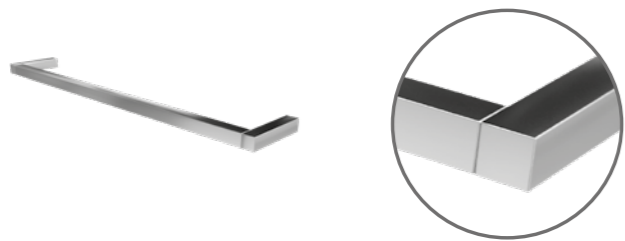

R70 ACCESSORI

ACCESSORIES / ACCESSOIRES / ACCESORIOS

Art.		Euro
7724NS	nichel satinato • satin nickel nickel satiné • níquel satinado	196,00
7724CR	cromo • chrome chrome • cromo	149,00
7724BM	bianco matt • matt white blanc mat • blanco mate	149,00
7724NE	nero • black noir • negro	149,00

Asta porta salviette **30** cm.
Towel rack bar cm **30**.
Barre porte-serviettes **30** cm.
Toallero de barra **30** cm.

Art.		Euro
7727NS	nichel satinato • satin nickel nickel satiné • níquel satinado	261,00
7727CR	cromo • chrome chrome • cromo	193,00
7727BM	bianco matt • matt white blanc mat • blanco mate	193,00
7727NE	nero • black noir • negro	193,00

Asta porta salviette **80** cm.
Towel rack bar cm **80**.
Barre porte-serviettes **80** cm.
Toallero de barra **80** cm.

Art.		Euro
7730CR	cromo • chrome chrome • cromo	279,00
7730BM	bianco matt • matt white blanc mat • blanco mate	220,00
7730NE	nero • black noir • negro	220,00

Porta scopino da appoggio.
Freestanding toilet brush and holder.
Porte-brosse de toilette sur pied.
Escobillero de apoyo.

Art.		Euro
7725NS	nichel satinato • satin nickel nickel satiné • níquel satinado	211,00
7725CR	cromo • chrome chrome • cromo	155,00
7725BM	bianco matt • matt white blanc mat • blanco mate	155,00
7725NE	nero • black noir • negro	155,00

Asta porta salviette **45** cm.
Towel rack bar cm **45**.
Barre porte-serviettes **45** cm.
Toallero de barra **45** cm.

Art.		Euro
7726NS	nichel satinato • satin nickel nickel satiné • níquel satinado	247,00
7726CR	cromo • chrome chrome • cromo	180,00
7726BM	bianco matt • matt white blanc mat • blanco mate	180,00
7726NE	nero • black noir • negro	180,00

Asta porta salviette **60** cm.
Towel rack bar cm **60**.
Barre porte-serviettes **60** cm.
Toallero de barra **60** cm.

Art.		Euro
7728NS	nichel satinato • satin nickel nickel satiné • níquel satinado	76,00
7728CR	cromo • chrome chrome • cromo	63,00
7728BM	bianco matt • matt white blanc mat • blanco mate	63,00
7728NE	nero • black noir • negro	63,00

Porta accappatoio.
Bathrobe hook.
Porte-peignoir.
Percha.

Art.		Euro
7729NS	nichel satinato • satin nickel nickel satiné • níquel satinado	88,00
7729CR	cromo • chrome chrome • cromo	68,00
7729BM	bianco matt • matt white blanc mat • blanco mate	68,00
7729NE	nero • black noir • negro	68,00

Portarotolo.
Roll-holder.
Porte-rouleau.
Portarollos.

SPECCHI

MIRRORS / MIROIRS / ESPEJOS

Art.	Euro
7740	510,00

Specchio ovale con retroilluminazione perimetrale, filo lucido 50x90 cm.
Oval backlit mirror, shiny line cm 50x90 cut mirror.
Miroir ovale au périmètre rétroéclairé, fil brillant.
Espejo oval con retroiluminación perimetral, hilo brillante 50x90 cm.

Art.	Euro
7742	470,00

Specchio tondo con Led perimetrale cm ø70.
Cm ø70 round mirror led.
Miroir rond à led périmétrique.
Espejo redondo con LED perimetral Ø70 cm.

Art.		Euro
7744BI	bianco • white blanc • blanco	470,00
7744NE	nero • black noir • negro	470,00