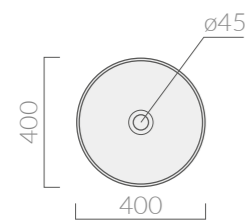

CORE FREESTANDING

Tappetino in gomma
Rubber mat for soap dish
Tapis en caoutchouc pour porte-savon
Tapete de goma

Vite funzione planarità piatto porta sapone
Soap dish flatness function screw
Vis de planéité pour porte-savon
Tornillo función planitud de la jabonera