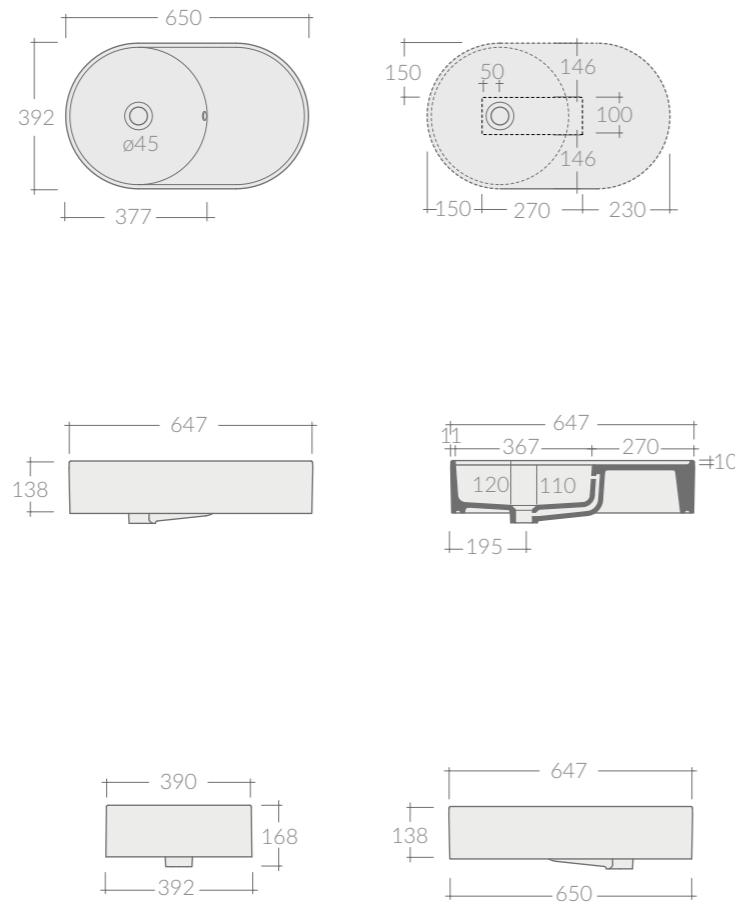

T65 APPOGGIO
COUNTERTOP / APPUI / APOYO

T65 APPOGGIO
COUNTERTOP / APPUI / APOYO

Art.		Euro
7702AP	bianco • white blanc • blanco	360,00
7702APMT	bianco matt • matt white blanc mat • blanco mate	504,00
7702APNEMT	grafite • graphite graphite • grafito	504,00
7702APSB	satin black	504,00
7702APGM	grigio matt • matt grey gris mat • gris mate	504,00
7702APSA	sabbia • matt sand sable mat • arena mate	504,00

Art.		Euro
9916BI	bianco • white blanc • blanco	81,00
9916MT	bianco matt • matt white blanc mat • blanco mate	81,00
9916NEMT	grafite • graphite graphite • grafito	81,00
9916SB	satin black	81,00
9916GM	grigio matt • matt grey gris mat • gris mate	81,00
9916SA	sabbia • matt sand sable mat • arena mate	81,00

Lavabo appoggio REVERSIBILE cm 65x39xh14. Senza foro rubinetteria.
REVERSIBLE countertop washbasin cm 65x39xh14. No tap hole.
Lavabo à poser RÉVERSIBLE 65x39xh14 cm. Sans trou.
Lavabo de apoyo REVERSIBLE 65x39xh14 cm. Sin orificio.

Piletta click-clack con cover in ceramica.
Click-Clack drain with ceramic cover.
Bonde click-clack avec bouchon en céramique.
Válvula click-clack con tapa de cerámica.