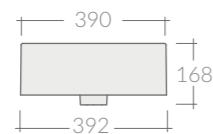

T65 SOSPESO
WALL-HUNG / SUSPENDU / SUSPENDIDO