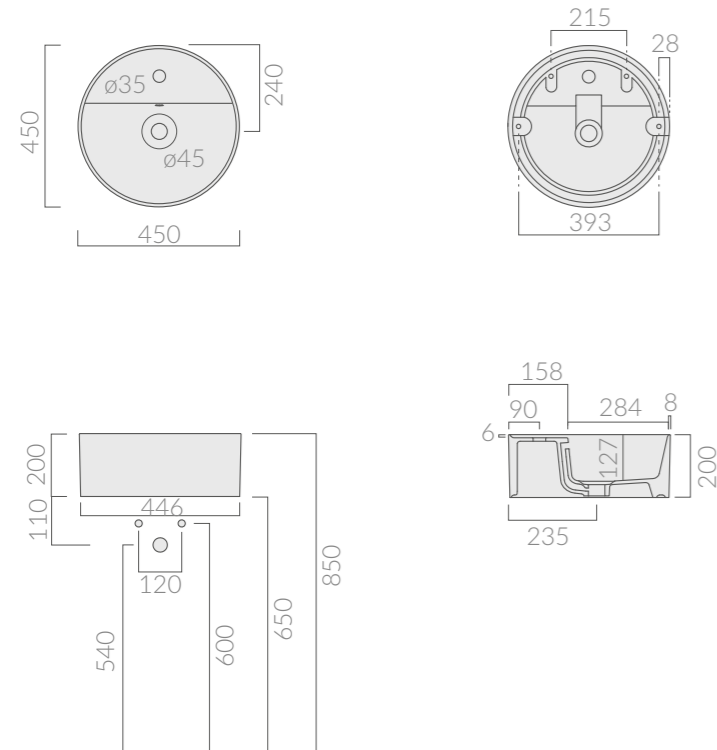

Lavabo appoggio o sospeso cm Ø45. Senza foro rubinetteria.
Countertop or wall-hung washbasin Ø45 cm. No tap hole.
Lavabo à poser ou suspendu cm Ø45 sans trou de robinetterie.
Lavabo de apoyo o suspendido Ø45 cm sin orificio

Art.		Euro
9916BI	bianco • white blanc • blanco	81,00
9916MT	bianco matt • matt white blanc mat • blanco mate	81,00
9916NEMT	grafite • graphite graphite • grafito	81,00
9916SB	satin black	81,00
9916GM	grigio matt • matt grey gris mat • gris mate	81,00
9916SA	sabbia • matt sand sable mat • arena mate	81,00
9916OC	ocra • ocher ocre • ocre	81,00
9916SV	salvia • sage sable • salvia	81,00
9916VI	viola • violet violet • violeta	81,00
9916PE	petrolio • petrol pétrole • petróleo	81,00
9916RO	rosso • red rouge • rojo	81,00

Piletta click-clack con cover in ceramica.
Click-Clack drain with ceramic cover.
Bonde click-clack avec bouchon en céramique.
Válvula click-clack con tapa de cerámica.

Art.		Euro
2049 + 2102	acciaio satinato • satin stainless steel acier brossé • acero satinado	321,00

Staffa per lavabo Core45, **necessaria** per la versione sospesa.
Core45 washbasin bracket, **required** for wall-hung version art. 7340.
Fixation pour installation au mu Core45, **nécessaire** pour la version suspendue.
Estructura de fijación a pared para lavabo Core 45, **necesaria** para la versión suspendido.