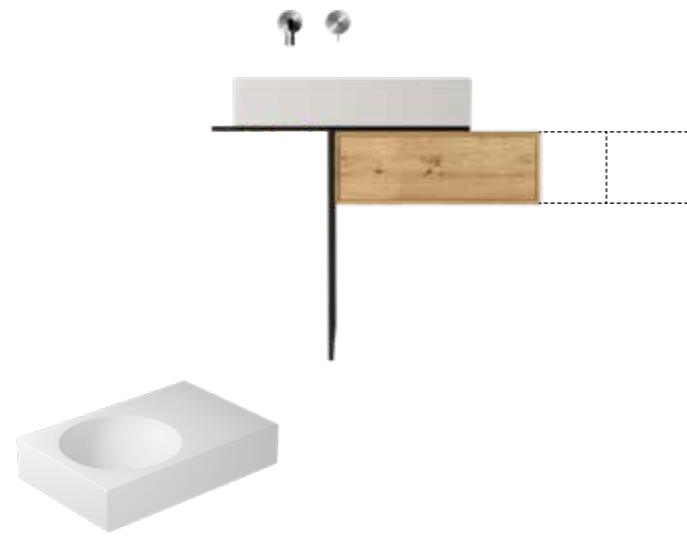

Lavabo appoggio o sospeso cm 70x45,5xh14. Senza foro rubinetteria.
Countertop or wall-hung washbasin cm 70x45,5xh14. No tap hole.
Lavabo 70x45,5xh14 cm sin orificio. Installation suspendue ou à poser.
Lavabo 70x45,5xh14 cm sans trou. Instalación suspendida o de apoyo.

Lavabo appoggio o sospeso cm 70x45,5x14. 1 foro.
Countertop or wall-hung washbasin cm 70x45,5x14. One tap hole.
Lavabo 70x45,5x14 cm. Installation suspendue ou à poser. 1 trou.
Lavabo 70x45,5x14 cm. Instalación suspendida o de apoyo. 1 orificio.