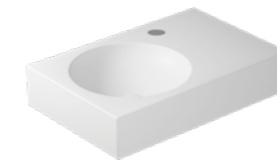

R70

Art.		Euro
7701	bianco • white blanc • blanco	380,00
7701MT	bianco matt • matt white blanc mat • blanco mate	532,00
7701NEMT	grafite • graphite graphite • grafito	532,00
7701SB	satin black	532,00
7701GM	grigio matt • matt grey gris mat • gris mate	532,00
7701SA	sabbia • matt sand sable mat • arena mate	532,00

Lavabo appoggio o sospeso cm 70x45,5xh14. 1 foro.
Countertop or wall-hung washbasin cm 70x45,5xh14. One tap hole.
Lavabo 70x45,5xh14 cm. Installation suspendue ou à poser. 1 trou.
Lavabo 70x45,5xh14 cm. Instalación suspendida o de apoyo. 1 orificio.