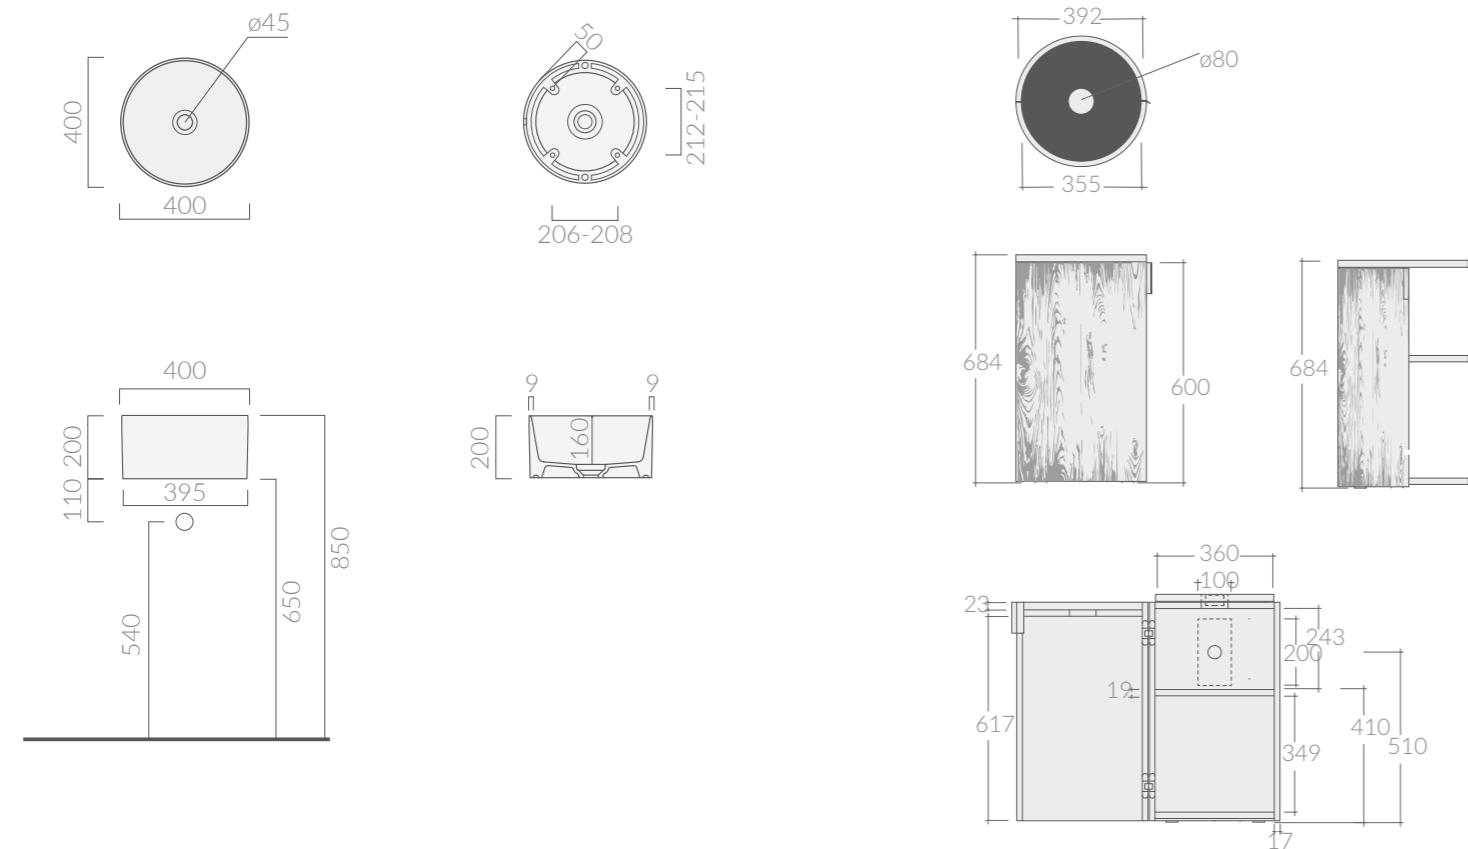

CORE FREESTANDING

CORE FREESTANDING

Kg. 11
Pz. pallet 20

Art.		Euro
7306	bianco • white blanc • blanco	380,00
7306MT	bianco matt • matt white blanc mat • blanco mate	532,00
7306NEMT	grafite • graphite graphite • grafito	532,00
7306SB	satén black	532,00
7306GM	grigio matt • matt grey gris mat • gris mate	532,00
7306SA	sabbia • matt sand sable mat • arena mate	532,00
7306OC	ocra • ocher ocre • ocre	532,00
7306SV	salvia • sage sable • salvia	532,00
7306VI	viola • violet violet • violeta	532,00
7306PE	petrolio • petrol pétrole • petróleo	532,00
7306RO	rosso • red rouge • rojo	532,00

Lavabo da appoggio ø40xh20 cm. Senza foro troppo pieno.
Countertop washbasin cm ø40xh20 with ceramic cover. Without overflow.
Lavabo à poser ø40xh20 cm. Sans trou de trop plein.
Lavabo de apoyo ø40xh20 cm. Sin rebosadero.

Art.		Euro
7344	rovere • oak wood bois de chêne • madera de roble	1.710,00

Mobile contenitore in **rovere** con anta e ripiani interni per lavabo appoggio art. 7306.
Oak wood storage cabinet with door and internal shelves for countertop basin art.7306.
Meuble de rangement en **bois de chêne**, avec porte et étagères internes pour vasque à poser art. 7306.
Mueble contenedor en **madera de roble**, con puerta y estantes interiores para lavabo de apoyo art. 7306.

Art.		Euro
9916BI	bianco • white blanc • blanco	81,00
9916MT	bianco matt • matt white blanc mat • blanco mate	81,00
9916NEMT	grafite • graphite graphite • grafito	81,00
9916SB	satén black	81,00
9916GM	grigio matt • matt grey gris mat • gris mate	81,00
9916SA	sabbia • matt sand sable mat • arena mate	81,00
9916OC	ocra • ocher ocre • ocre	81,00
9916SV	salvia • sage sable • salvia	81,00
9916VI	viola • violet violet • violeta	81,00
9916PE	petrolio • petrol pétrole • petróleo	81,00
9916RO	rosso • red rouge • rojo	81,00

Piletta click-clack con cover in ceramica.
Click-Clack drain with ceramic cover.
Bonde click-clack avec bouchon en céramique.
Válvula click-clack con tapa de cerámica.

Art.		Euro
2059	nero • black noir • negro	152,00

Piatto portasapone realizzato in acciaio verniciato nero.
Soap dish made in stainless steel, black finishing.
Porte-savon en acier inoxydable, finition noire.
Jabonera realizada en acero inoxidable acabado en negro.