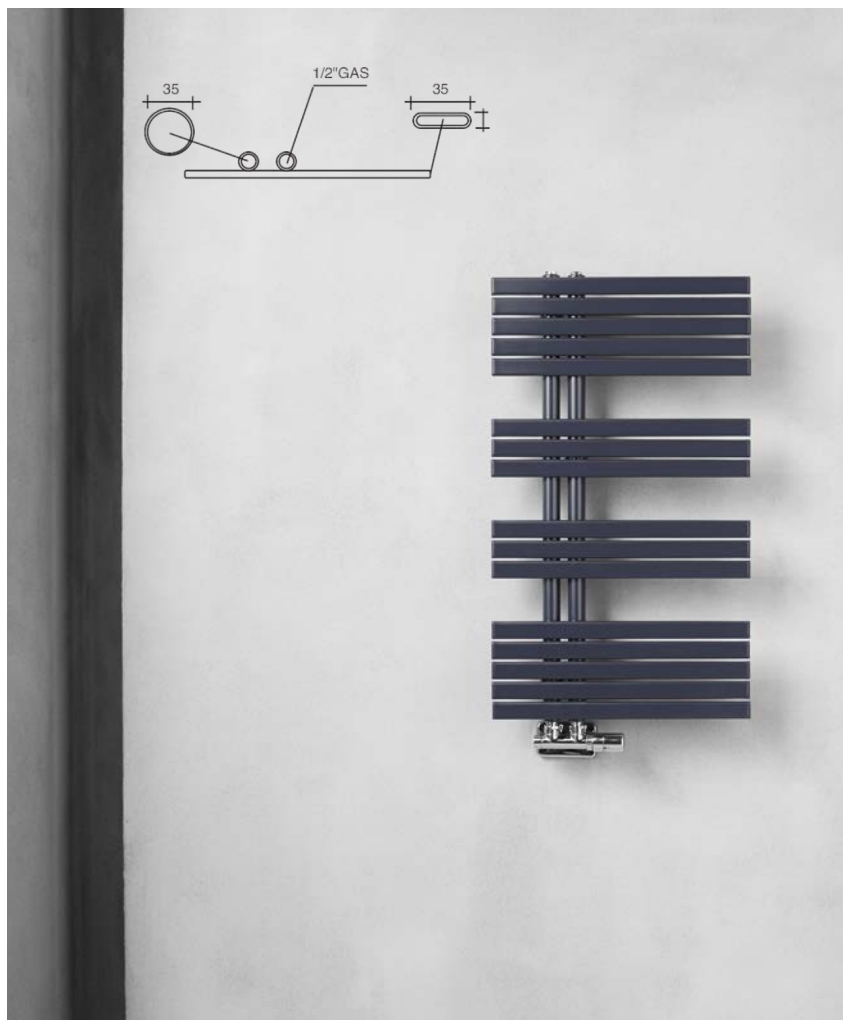

PAVONE FLAT 35

RAL SZÍNEK

VEGYES ÜZEMMÓD
Egyeztetni szükséges!

ELEKTROMOS ÜZEMMÓD
Egyeztetni szükséges!

MEGFORDÍTHATÓ

CIKKSZÁM	Méret mm	Kötés-távolság mm	Teljesítmény Watt 75/65-20 °C	Fehér RAL9010
513508	885x510	50	386	323 800 Ft
613508	885x610	50	509	342 000 Ft
513512	1245x510	50	577	347 400 Ft
613512	1245x610	50	688	370 000 Ft
513514	1445x510	50	624	393 100 Ft
613514	1445x610	50	740	417 700 Ft
513518	1845x510	50	754	439 900 Ft
613518	1845x610	50	896	455 100 Ft

SZÍNES RADIÁTOR:

RAL színek A színcsoport +20% színkód CA,
RAL színek B színcsoport +25% színkód CB,
RAL színek C színcsoport +40% színkód CC.

DESIGN SZELEPEK

10101934

Sarok, 1 szett

fehér króm ...CR
42 800 Ft 42 800 Ft

10107834

Térsarok, 1 szett

fehér króm ...CR
57 500 Ft 57 500 Ft

10102034

Sarok, 50mm, 1 szett

fehér króm ...CR
60 400 Ft 60 400 Ft

409

Termosztatikus fej

fehér ...Bl króm ...CR
37 400 Ft 37 400 Ft

CSŐCSATLAKOZÓK

Többrétegű csőhöz

CIKKSZÁM	Méret	Króm/szett
C58702EK	16x2	10 100 Ft

Rézcsőhöz

CIKKSZÁM	Méret	Króm/szett
C33109EK	15	8 400 Ft

A szelepekhez csőcsatlakozót szükséges rendelni!