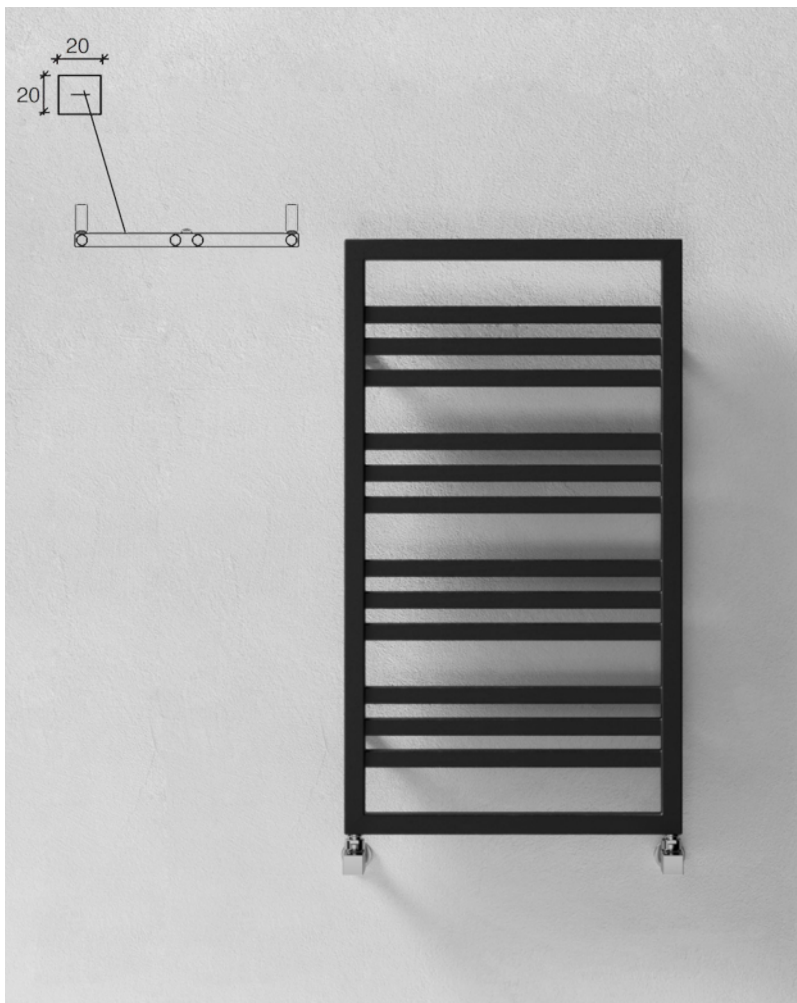

TOWER QUADRO

RAL SZÍNEK

VEGYES ÜZEMMÓD
Egyeztetni szükséges!

ELEKTROMOS ÜZEMMÓD
Egyeztetni szükséges!

GYÁRI ALAPKIVITEL
A HAGYOMÁNYOS ÉS A
KÖZÉPSŐ 50 MM-ES BEKÖTÉS

FŰTŐBETÉK
Lásd 6. oldal!

CIKKSZÁM	Méret mm	Kötés-távolság mm	Teljesítmény Watt 75/65-20 °C	Ajánlott Fűtőbetét Watt	Fehér RAL9010
092540	881x400	50/370	339	300	207 800 Ft
092550	881x500	50/470	412	300	213 000 Ft
132540	1257x400	50/370	476	300	287 000 Ft
132550	1257x500	50/470	579	600	297 800 Ft
132560	1257x600	50/570	680	600	309 700 Ft
182540	1821x400	50/370	679	600	357 500 Ft
182550	1821x500	50/470	827	600	362 100 Ft
182560	1821x600	50/570	970	600	370 900 Ft

SZÍNES RADIÁTOR:

RAL színek A zínccsoport +20% zínkód CA,
RAL színek B zínccsoport +25% zínkód CB,
RAL színek C zínccsoport +40% zínkód CC.

DESIGN SZELEPEK

10101934		10107834		10102034		409	
Sarok, 1 szett		Térsarok, 1 szett		Sarok, 50mm, 1 szett		Termosztatikus fej	
fehér	króm ...CR	fehér	króm ...CR	fehér	króm ...CR	fehér ...BI	króm ...CR
42 800 Ft	42 800 Ft	57 500 Ft	57 500 Ft	60 400 Ft	60 400 Ft	37 400 Ft	37 400 Ft

CSŐCSATLAKOZÓK

Többrétegű csőhöz

CIKKSZÁM	Méret	Króm/szett
C58702EK	16x2	10 100 Ft

Rézcsőhöz

CIKKSZÁM	Méret	Króm/szett
C33109EK	15	8 400 Ft

A szelepekhez csőcsatlakozót szükséges rendelni!

CALEFFIDO

török közösztárítók