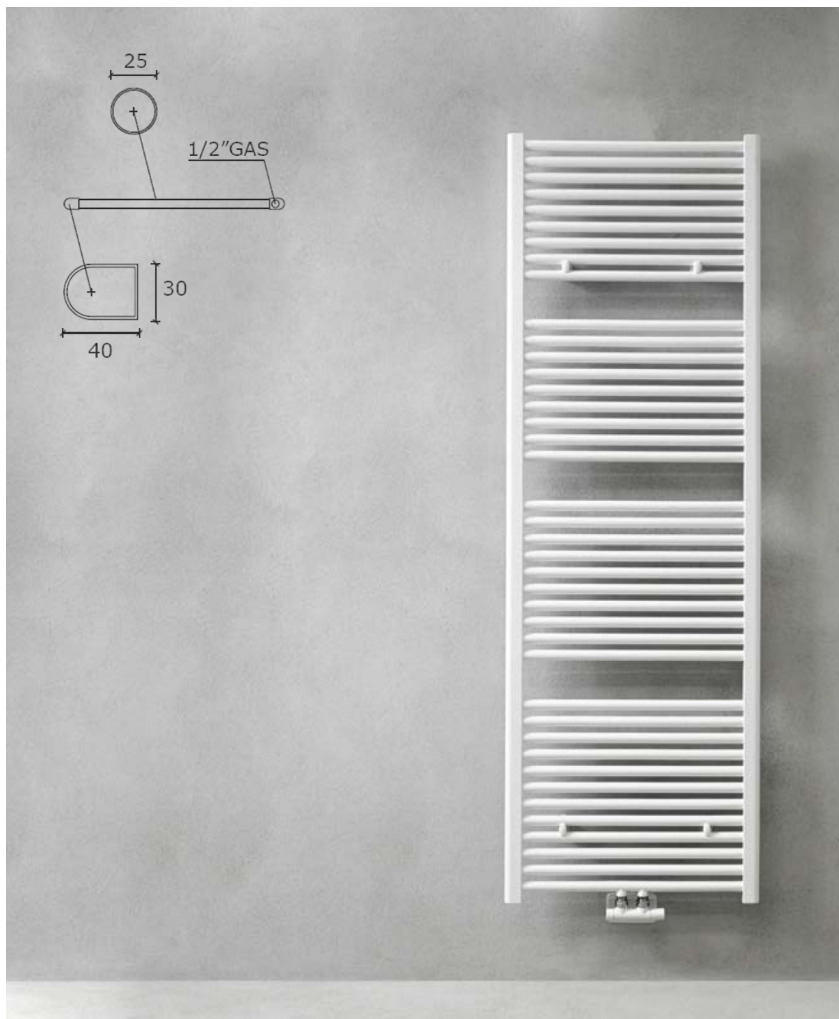

Caleido promóciós radiátor katalógus

2025. JANUÁR - VIVACO KFT.

TARTALOM

CALEIDO

- 4 ULISSE
- 5 RONDINE
- 6 ELEKTROMOS ÜZEMMÓD ÉS FŰTŐBETÉTEK
- 7 KIEGÉSZÍTŐK
- 8 MARABU
- 9 GUFO
- 10 TOWER 20
- 11 TOWER QUADRO
- 12 GABBIANO SINGLE
- 13 GRIFONE
- 14 PAVONE SINGLE 25
- 15 PAVONE FLAT 35
- 16 PICCHIO SINGLE
- 17 ICE SINGLE VERTICAL
- 18 ICE BAGNO SHORT SINGLE VERTICAL
- 19 ICE BAGNO SINGLE VERTICAL