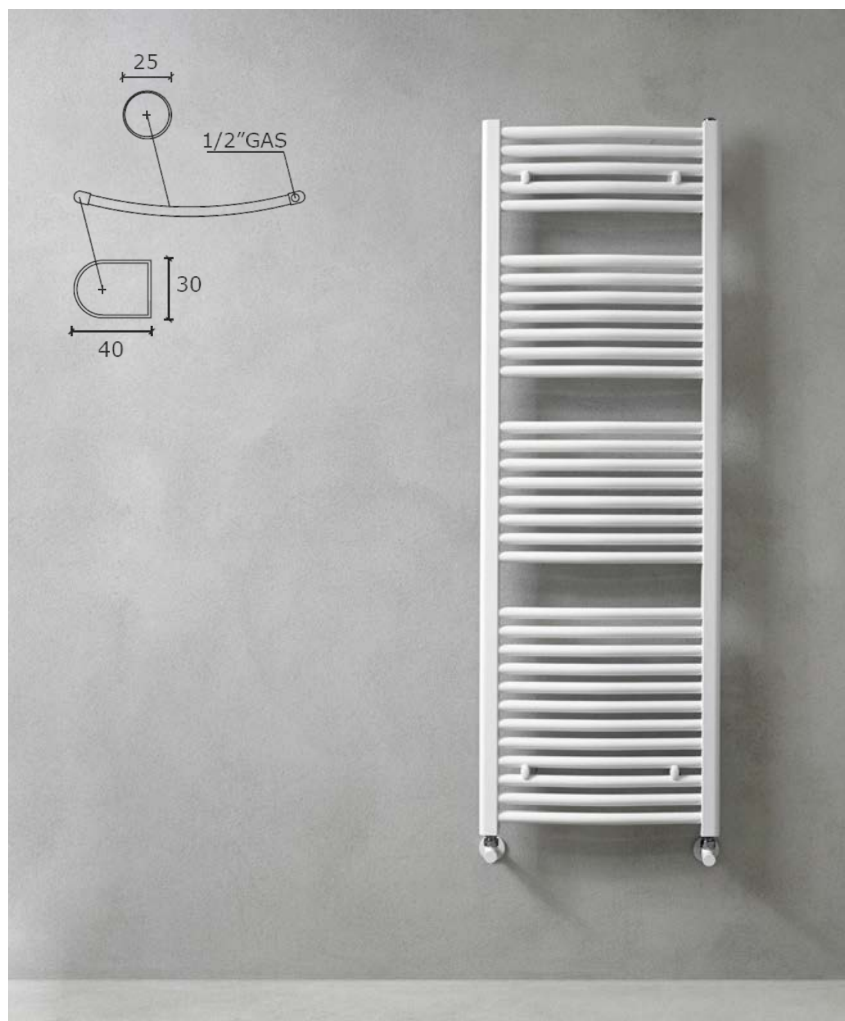

RONDINE

AKASZTÓ, TÖRÖLKÖZŐTARTÓ
Lásd 7. oldal!

RAL SZÍNEK, KRÓM KIVITEL

VEGYES ÜZEMMÓD
Lásd 6. oldal!

ELEKTROMOS ÜZEMMÓD
Lásd 6. oldal!

EGYEDI KÖZÉPSŐ 50 mm BEKÖTÉS
INTER 50mm-U-R: 11 600 Ft

FŰTŐBETÉTEK
Lásd 6. oldal!

CIKKSZÁM	Méret mm	Kötés-távolság mm	Teljesítmény Watt 75/65-20 °C	Ajánlott Fűtőbetét Watt	Fehér* RAL9010	A szincsoport	B szincsoport	C szincsoport	KRÓM kivitel
250750	765x500	452	401	300	38 400 Ft	129 900 Ft	136 300 Ft	152 600 Ft	123 200 Ft
250760	765x600	552	481	300	40 800 Ft	138 300 Ft	143 200 Ft	160 900 Ft	124 400 Ft
251250	1186x500	452	604	600	52 600 Ft	188 000 Ft	195 900 Ft	219 500 Ft	181 700 Ft
251260	1186x600	552	732	600	55 200 Ft	195 900 Ft	203 200 Ft	227 800 Ft	186 500 Ft
251550	1505x500	452	756	600	66 700 Ft	226 400 Ft	235 200 Ft	263 700 Ft	217 000 Ft
251560	1505x600	552	918	900	68 100 Ft	234 200 Ft	245 100 Ft	274 600 Ft	226 700 Ft
251850	1815x500	452	934	900	82 900 Ft	269 200 Ft	279 500 Ft	313 400 Ft	274 300 Ft
251860	1815x600	552	1097	900	85 700 Ft	275 600 Ft	286 400 Ft	320 800 Ft	279 200 Ft

⚠ A krómozott radiátorok hőteljesítménye a fenti adatoknál 25%-al kisebb. A radiátor teljesítményének megfelelően, a krómozott radiátorokhoz kisebb fűtőbetétet válasszon!

DESIGN SZELEPEK

10101934

Sarok, 1 szett

fehér króm ...CR

42 800 Ft 42 800 Ft

10107834

Térsarok, 1 szett

fehér króm ...CR

57 500 Ft 57 500 Ft

10102034

Sarok, 50mm, 1 szett

fehér króm ...CR

60 400 Ft 60 400 Ft

409

Termostatikus fej

fehér ...BI króm ...CR

37 400 Ft 37 400 Ft

CSŐCSATLAKOZÓK

Többrétegű csőhöz

CIKKSZÁM	Méret	Króm/szett
C58702EK	16x2	10 100 Ft

Rézcsőhöz

CIKKSZÁM	Méret	Króm/szett
C33109EK	15	8 400 Ft

A szelepekhez csőcsatlakozót szükséges rendelni!