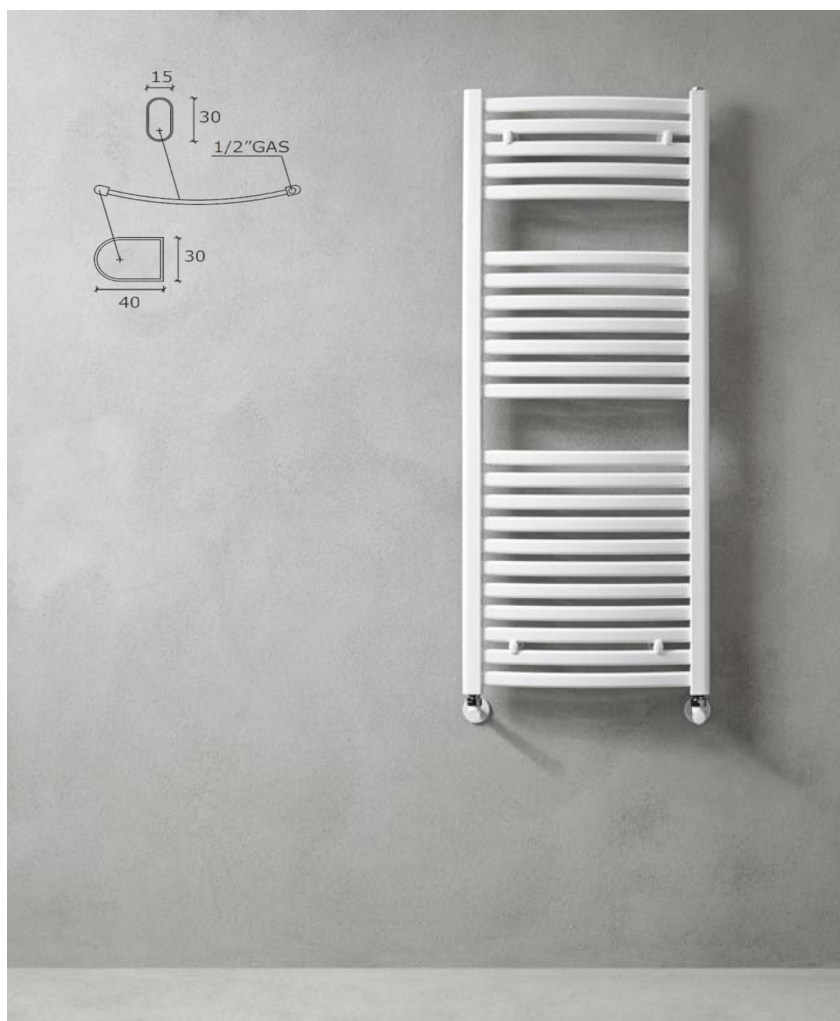

MARABÙ

AKASZTÓ, TÖRÖLKÖZŐTARTÓ
Lásd 7. oldal!

RAL SZÍNEK

VEGYES ÜZEMMÓD
Lásd 6. oldal!

ELEKTROMOS ÜZEMMÓD
Lásd 6. oldal!

FŰTŐBETÉTEK
Lásd 6. oldal!

CIKKSZÁM	Méret mm	Kötés-távolság mm	Teljesítmény Watt 75/65-20 °C	Ajánlott Fűtőbetét Watt	Fehér RAL9010
078450	783x450	402	313	300	106 800 Ft
078500	783x500	452	347	300	109 300 Ft
078600	783x600	552	416	300	114 200 Ft
123450	1233x450	402	478	600	152 600 Ft
123500	1233x500	452	531	600	156 000 Ft
123600*	1233x600	552	637	600	162 400 Ft
150450	1503x450	402	587	600	184 500 Ft
150500	1503x500	452	652	600	188 500 Ft
150600	1503x600	552	782	900	195 900 Ft
181450	1818x450	402	693	900	219 500 Ft
181500	1818x500	452	772	900	223 900 Ft
181600	1818x600	552	926	900	229 800 Ft

SZÍNES RADIÁTOR:

RAL színek A színcsoport +20% színkód CA,
RAL színek B színcsoport +25% színkód CB,
RAL színek C színcsoport +40% színkód CC.