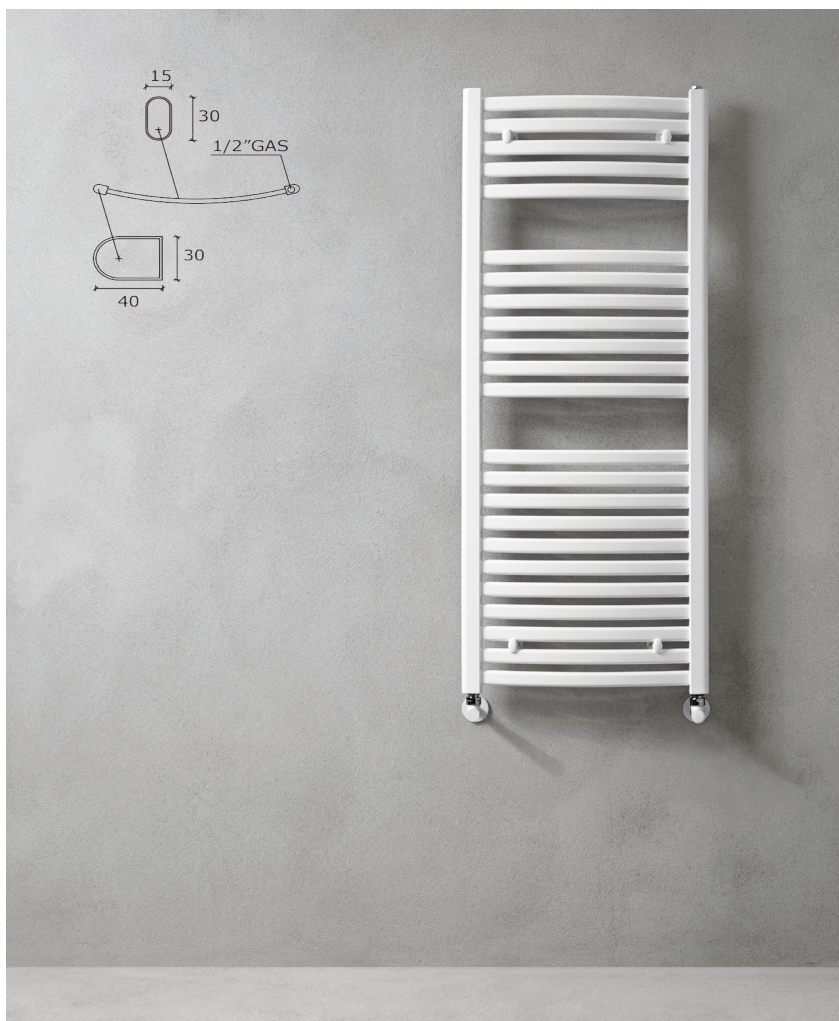

MARABÙ

AKASZTÓ, TÖRÖLKÖZŐTARTÓ
Lásd 7. oldal!

RAL SZÍNEK

VEGYES ÜZEMMÓD
Lásd 6. oldal!

ELEKTROMOS ÜZEMMÓD
Lásd 6. oldal!

FŰTŐBETÉTEK
Lásd 6. oldal!

CIKKSZÁM	Méret mm	Kötés-távolság mm	Teljesítmény Watt 75/65-20 °C	Ajánlott Fűtőbetét Watt	Fehér RAL9010
078450	783x450	402	313	300	91 700 Ft
078500	783x500	452	347	300	93 900 Ft
078600	783x600	552	416	300	98 100 Ft
123450	1233x450	402	478	600	131 000 Ft
123500	1233x500	452	531	600	134 000 Ft
123600*	1233x600	552	637	600	139 500 Ft
150450	1503x450	402	587	600	158 500 Ft
150500	1503x500	452	652	600	161 900 Ft
150600	1503x600	552	782	900	168 200 Ft
181450	1818x450	402	693	900	188 500 Ft
181500	1818x500	452	772	900	192 300 Ft
181600	1818x600	552	926	900	197 400 Ft

SZÍNES RADIÁTOR:

RAL színek A színcsoport +20% színek CA,
RAL színek B színcsoport +25% színek CB,
RAL színek C színcsoport +40% színek CC.