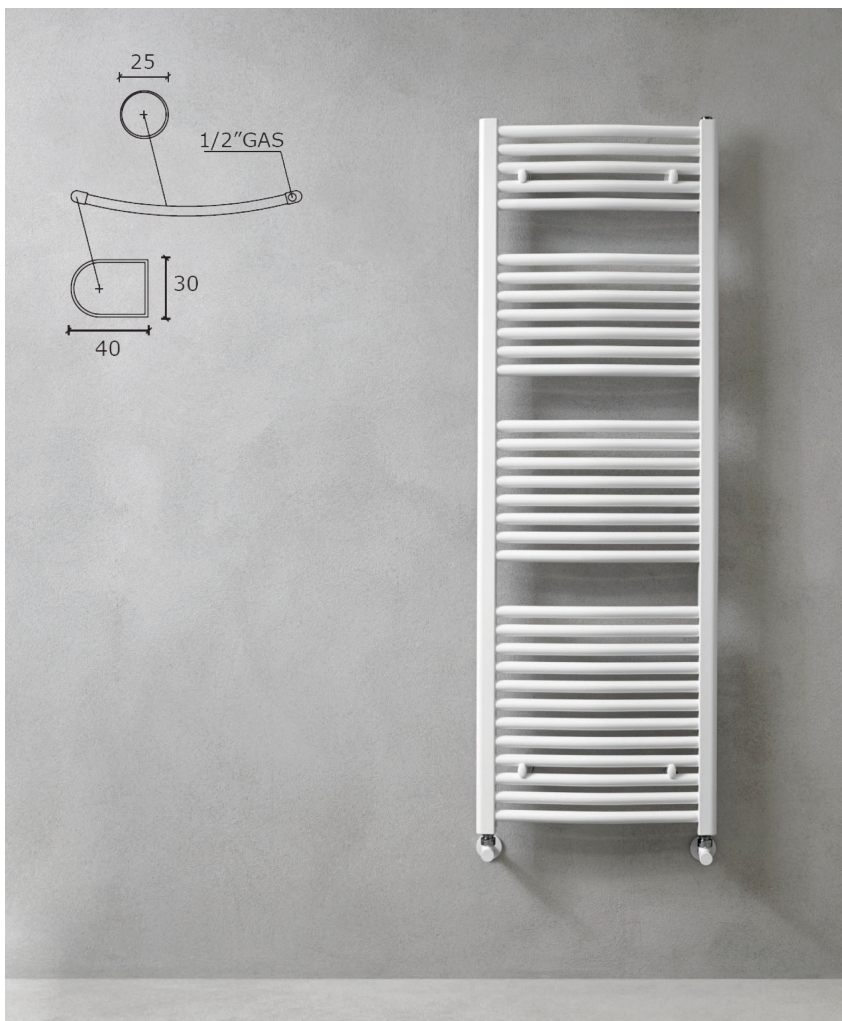

RONDINE

AKASZTÓ, TÖRÖLKÖZŐTARTÓ
Lásd 7. oldal!

RAL SZÍNEK, KRÓM KIVITEL

VEGYES ÜZEMMÓD
Lásd 6. oldal!

ELEKTROMOS ÜZEMMÓD
Lásd 6. oldal!

EGYEDI KÖZÉPSŐ 50 mm BEKÖTÉS
INTER 50mm-U-R: 9 400 Ft

FŰTŐBETÉTEK
Lásd 6. oldal!

CIKKSZÁM	Méret mm	Kötés-távolság mm	Teljesítmény Watt 75/65-20 °C	Ajánlott Fűtőbetét Watt	Fehér* RAL9010	A színcsoport	B színcsoport	C színcsoport	KRÓM kivitel
250750	765x500	452	401	300	33 000 Ft	111 600 Ft	117 100 Ft	131 000 Ft	105 800 Ft
250760	765x600	552	481	300	35 100 Ft	118 800 Ft	123 000 Ft	138 200 Ft	106 800 Ft
251250	1186x500	452	604	600	45 200 Ft	161 500 Ft	168 200 Ft	188 500 Ft	156 000 Ft
251260	1186x600	552	732	600	47 300 Ft	168 200 Ft	174 600 Ft	195 700 Ft	160 100 Ft
251550	1505x500	452	756	600	57 300 Ft	194 400 Ft	202 000 Ft	226 500 Ft	186 300 Ft
251560	1505x600	552	918	900	58 500 Ft	201 200 Ft	210 500 Ft	235 800 Ft	194 600 Ft
251850	1815x500	452	934	900	71 200 Ft	231 200 Ft	240 100 Ft	269 200 Ft	235 500 Ft
251860	1815x600	552	1097	900	73 500 Ft	236 700 Ft	246 000 Ft	275 500 Ft	239 700 Ft

⚠ A krómozott radiátorok hőteljesítménye a fenti adatoknál 25%-al kisebb. A radiátor teljesítményének megfelelően, a krómozott radiátorokhoz kisebb fűtőbetétet válasszon!

DESIGN SZELEPEK

10101934

Sarok, 1 szett

fehér króm ...CR
36 800 Ft 36 800 Ft

10107834

Térsarok, 1 szett

fehér króm ...CR
49 400 Ft 49 400 Ft

10102034

Sarok, 50mm, 1 szett

fehér króm ...CR
51 900 Ft 51 900 Ft

409

Termostaticus fej

fehér ...BI króm ...CR
32 100 Ft 32 100 Ft

CSŐCSATLAKOZÓK

Többrétegű csőhöz

CIKKSZÁM	Méret	Króm/szett
C58702EK	1,6x2	8 700 Ft

Rézcsőhöz

CIKKSZÁM	Méret	Króm/szett
C33109EK	15	7 300 Ft

A szelepekhez csőcsatlakozót szükséges rendelni!

CÁTFELDŐ

törölközőszárítók