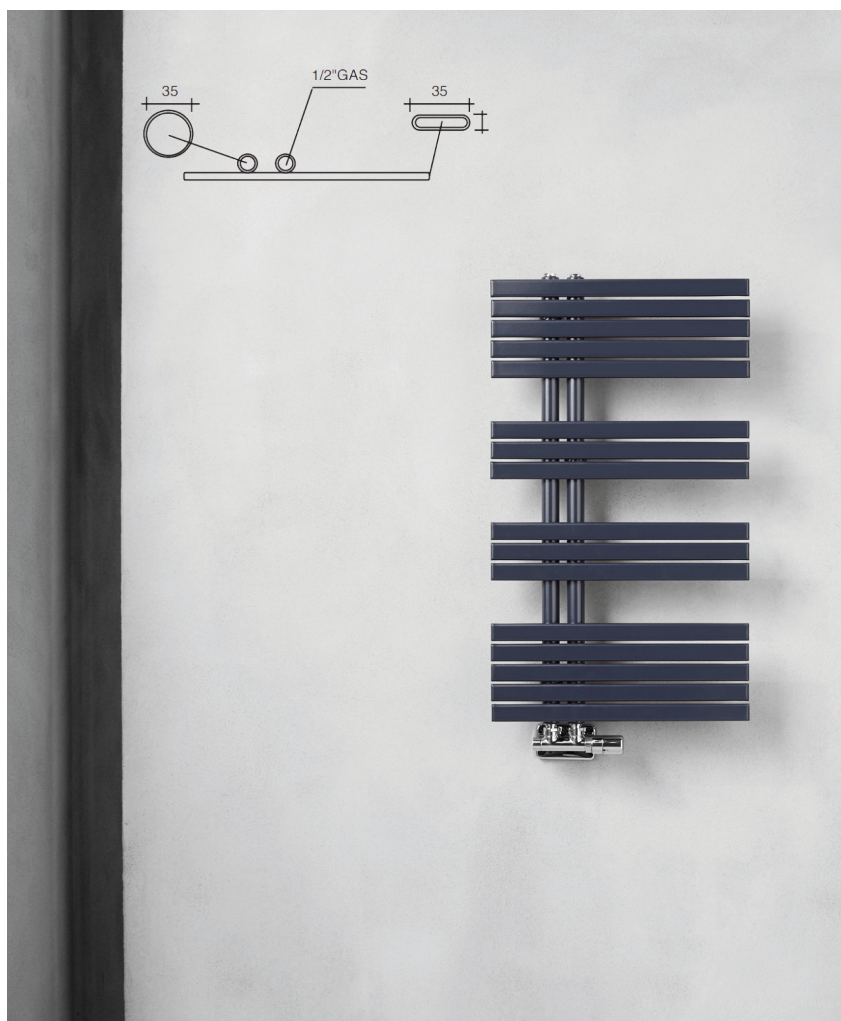

PAVONE FLAT 35

RAL SZÍNEK

VEGYES ÜZEMMÓD
Egyeztetni szükséges!

ELEKTROMOS ÜZEMMÓD
Egyeztetni szükséges!

MEGFORDÍTHATÓ

CIKKSZÁM	Méret mm	Kötés-távolság mm	Teljesítmény Watt 75/65-20 °C	Fehér RAL9010
513508	885x510	50	386	278 100 Ft
613508	885x610	50	509	293 700 Ft
513512	1245x510	50	577	298 400 Ft
613512	1245x610	50	688	317 800 Ft
513514	1445x510	50	624	337 700 Ft
613514	1445x610	50	740	358 800 Ft
513518	1845x510	50	754	377 800 Ft
613518	1845x610	50	896	390 900 Ft

SZÍNES RADIÁTOR:

RAL színek A színcsoport +20% színekód CA,
RAL színek B színcsoport +25% színekód CB,
RAL színek C színcsoport +40% színekód CC.

DESIGN SZELEPEK

10101934

10107834

10102034

409

10101934		10107834		10102034		409	
Sarak, 1 szett		Térsarok, 1 szett		Sarak, 50mm, 1 szett		Termosztatikus fej	
fehér	króm ...CR	fehér	króm ...CR	fehér	króm ...CR	fehér ...Bl	króm ...CR
36 800 Ft	36 800 Ft	49 400 Ft	49 400 Ft	51 900 Ft	51 900 Ft	32 100 Ft	32 100 Ft

CSŐCSATLAKOZÓK

Többrétegű csőhöz

CIKKSZÁM	Méret	Króm/szett
C58702EK	16x2	8 700 Ft

Rézcsőhöz

CIKKSZÁM	Méret	Króm/szett
C33109EK	15	7 300 Ft

A szelepekhez csőcsatlakozót szükséges rendelni!

CÁTELFEJDO

törökösztárítók