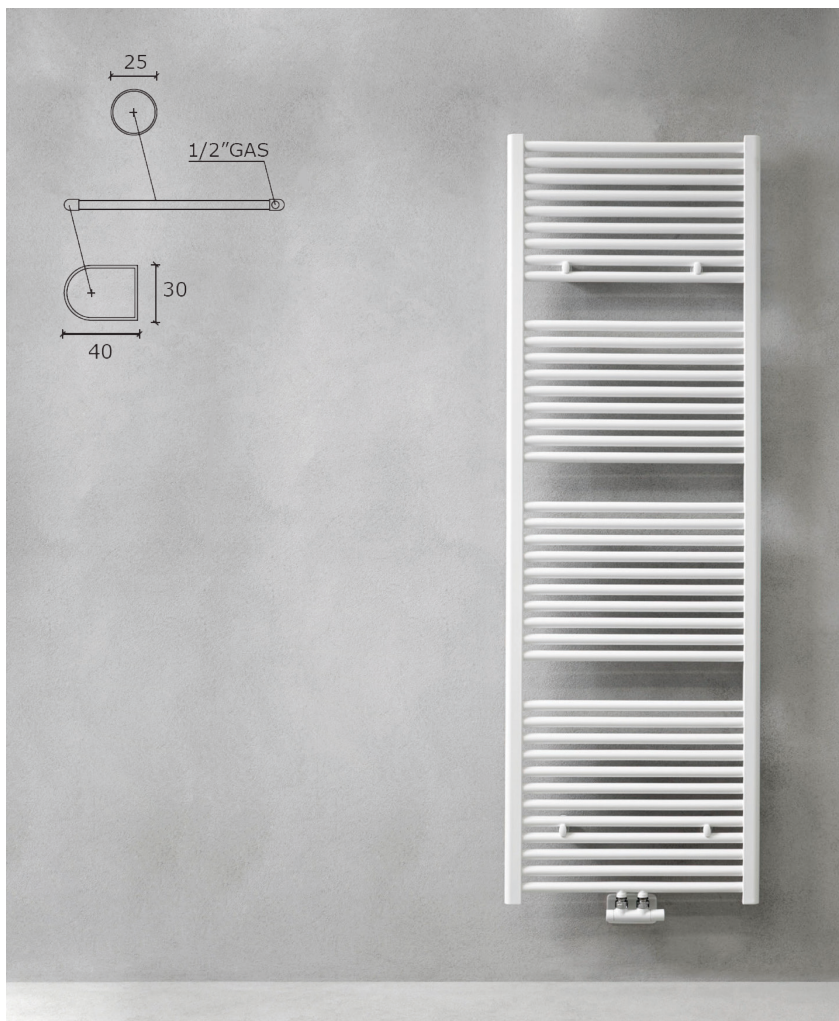

ULISSE

AKASZTÓ, TÖRÖLKÖZŐTARTÓ
Lásd 7. oldal!

RAL SZÍNEK, KRÓM KIVITEL

TÉRELVÁLASZTÓ KIALAKÍTÁS
Lásd 7. oldal!

VEGYES ÜZEMMÓD
Lásd 6. oldal!

ELEKTROMOS ÜZEMMÓD
Lásd 6. oldal!

EGYEDI KÖZÉPSŐ 50 mm BEKÖTÉS
INTER 50mm-U-R: 9 400 Ft

FŰTŐBETÉTEK
Lásd 6. oldal!

CIKKSZÁM	Méret mm	Kötés-távolság mm	Teljesítmény Watt 75/65-20 °C	Ajánlott Fűtőbetét Watt	Fehér* RAL9010	A színcsoport	B színcsoport	C színcsoport	KRÓM kivitel
400725	766x400	352	330	300	31 700 Ft	96 400 Ft	99 800 Ft	111 600 Ft	101 200 Ft
450725	766x450	402	362	300	31 700 Ft	98 100 Ft	101 900 Ft	114 100 Ft	101 200 Ft
500725	766x500	452	396	300	31 700 Ft	99 800 Ft	104 000 Ft	116 700 Ft	101 200 Ft
550725	766x550	502	430	300	32 200 Ft	104 000 Ft	107 800 Ft	120 500 Ft	102 200 Ft
600725	766x600	552	463	300	33 800 Ft	104 400 Ft	109 100 Ft	122 200 Ft	104 700 Ft
750725	766x750	702	565	600	50 000 Ft	108 200 Ft	112 900 Ft	126 000 Ft	204 100 Ft
100725	766x1000	952	735	600	55 800 Ft	115 400 Ft	119 600 Ft	133 600 Ft	
401225	1185x400	352	486	600	43 700 Ft	138 200 Ft	143 300 Ft	161 000 Ft	148 600 Ft
451225	1185x450	402	538	600	43 700 Ft	140 800 Ft	146 200 Ft	164 400 Ft	148 600 Ft
501225	1185x500	452	592	600	43 700 Ft	142 900 Ft	148 800 Ft	167 400 Ft	148 600 Ft
551225	1185x550	502	646	600	44 800 Ft	146 700 Ft	152 600 Ft	171 600 Ft	150 700 Ft
601225	1185x600	552	700	600	45 300 Ft	148 800 Ft	154 700 Ft	172 900 Ft	151 800 Ft
751225	1185x750	702	862	900	71 200 Ft	152 600 Ft	158 500 Ft	177 500 Ft	288 900 Ft
101225	1185x1000	952	1132	900	76 500 Ft	156 400 Ft	162 300 Ft	181 700 Ft	
401525	1506x400	352	612	600	54 800 Ft	167 800 Ft	174 100 Ft	194 800 Ft	181 100 Ft
451525	1506x450	402	671	600	54 800 Ft	170 800 Ft	177 500 Ft	199 100 Ft	181 100 Ft
501525	1506x500	452	733	600	54 800 Ft	174 100 Ft	181 300 Ft	202 900 Ft	181 100 Ft
551525	1506x550	502	795	600	55 300 Ft	177 500 Ft	185 100 Ft	207 500 Ft	182 100 Ft
601525	1506x600	552	858	900	56 900 Ft	178 800 Ft	186 000 Ft	208 800 Ft	185 200 Ft
751525	1506x750	702	1045	900	86 500 Ft	185 500 Ft	192 300 Ft	215 100 Ft	351 700 Ft
101525	1506x1000	952	1356		95 200 Ft	193 600 Ft	201 200 Ft	224 800 Ft	
401825	1817x400	352	750	900	68 100 Ft	200 800 Ft	208 800 Ft	234 100 Ft	225 000 Ft
451825	1817x450	402	830	900	68 100 Ft	200 800 Ft	208 800 Ft	234 100 Ft	225 000 Ft
501825	1817x500	452	909	900	68 100 Ft	204 100 Ft	213 000 Ft	237 900 Ft	225 000 Ft
551825	1817x550	502	988	900	68 700 Ft	208 800 Ft	216 400 Ft	242 200 Ft	226 100 Ft
601825	1817x600	552	1067	900	70 300 Ft	210 100 Ft	217 700 Ft	243 900 Ft	229 200 Ft
751825	1817x750	702	1303	*	105 800 Ft	217 200 Ft	226 500 Ft	253 600 Ft	414 400 Ft
101825	1817x1000	952	1697	*	109 900 Ft	229 500 Ft	239 200 Ft	267 900 Ft	

* Egyeztetni szükséges

A krómozott radiátorok hőteljesítménye a fenti adatoknál 25%-al kisebb. A radiátor teljesítményének megfelelően, a krómozott radiátorokhoz kisebb fűtőbetétet válasszon!