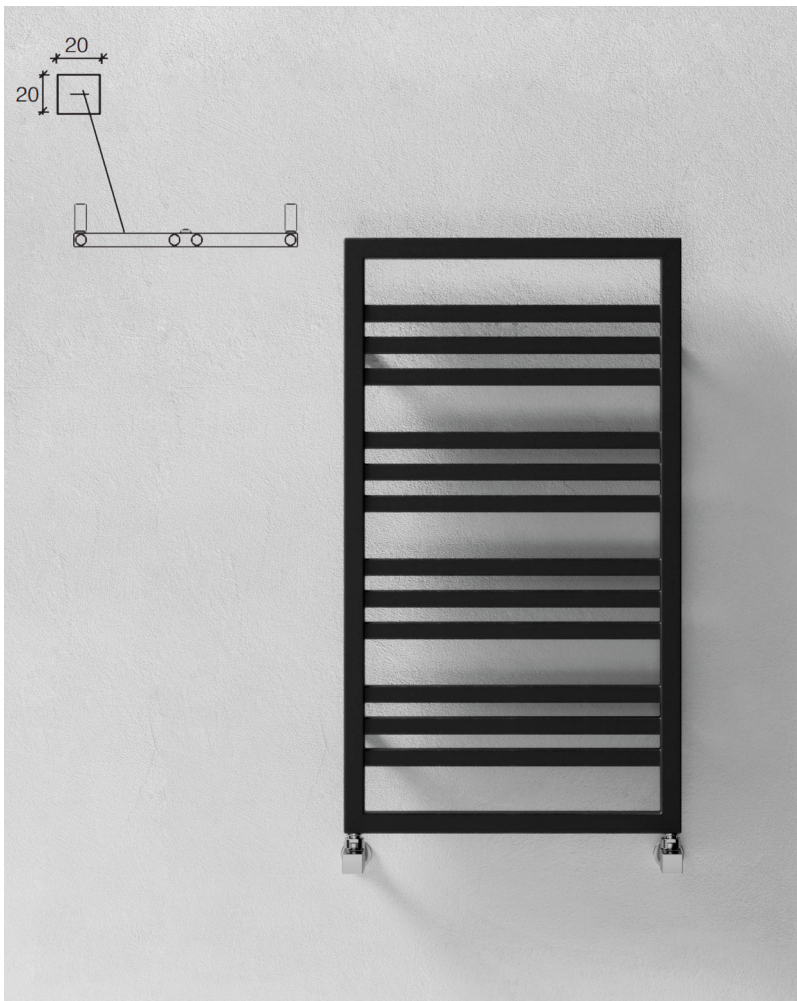

TOWER QUADRO

RAL SZÍNEK

VEGYES ÜZEMMÓD
Egyeztetni szükséges!

ELEKTROMOS ÜZEMMÓD
Egyeztetni szükséges!

GYÁRI ALAPKIVITEL
A HAGYOMÁNYOS ÉS A
KÖZÉPSŐ 50 MM-ES BEKÖTÉS

FŰTŐBETÉTEK
Lásd 6. oldal!

CIKKSZÁM	Méret mm	Kötés-távolság mm	Teljesítmény Watt 75/65-20 °C	Ajánlott Fűtőbetét Watt	Fehér RAL9010
092540	881x400	50/370	339	300	178 500 Ft
092550	881x500	50/470	412	300	182 900 Ft
132540	1257x400	50/370	476	300	246 500 Ft
132550	1257x500	50/470	579	600	255 800 Ft
132560	1257x600	50/570	680	600	266 000 Ft
182540	1821x400	50/370	679	600	307 100 Ft
182550	1821x500	50/470	827	600	311 000 Ft
182560	1821x600	50/570	970	600	318 500 Ft

SZÍNES RADIÁTOR:

RAL színek A színcsoport +20% színkód CA,
RAL színek B színcsoport +25% színkód CB,
RAL színek C színcsoport +40% színkód CC.

DESIGN SZELEPEK

10101934

Sarok, 1 szett

fehér króm ...CR

36 800 Ft 36 800 Ft

10107834

Térsarok, 1 szett

fehér króm ...CR

49 400 Ft 49 400 Ft

10102034

Sarok, 50mm, 1 szett

fehér króm ...CR

51 900 Ft 51 900 Ft

409

Termostatikus fej

fehér ...BI króm ...CR

32 100 Ft 32 100 Ft

CSŐCSATLAKOZÓK

Többrétegű csőhöz

CIKKSZÁM	Méret	Króm/szett
C58702EK	16x2	8 700 Ft

Rézcsőhöz

CIKKSZÁM	Méret	Króm/szett
C33109EK	15	7 300 Ft

A szelepekhez csőcsatlakozót szükséges rendelni!