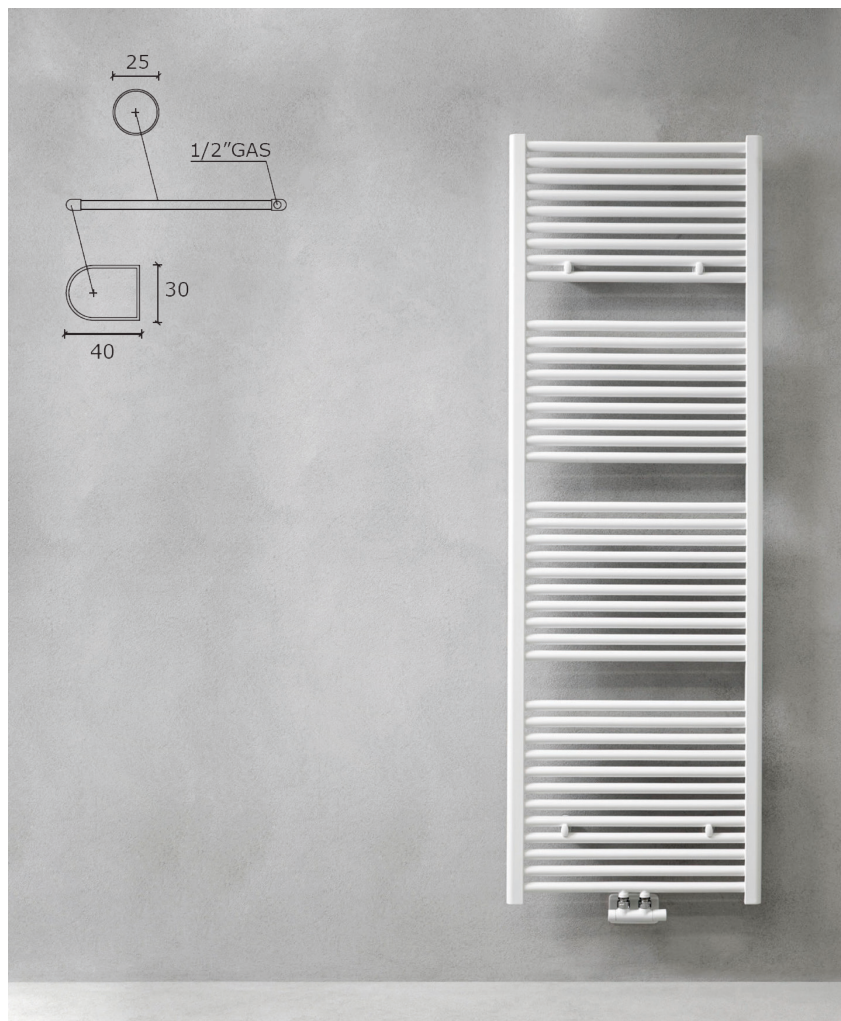

ULISSE

AKASZTÓ, TÖRÖLKÖZŐTARTÓ
Lásd 7. oldal!

RAL SZÍNEK, KRÓM KIVITEL

TÉRELVÁLASZTÓ KIALAKÍTÁS
Lásd 7. oldal!

VEGYES ÜZEMMÓD
Lásd 6. oldal!

ELEKTROMOS ÜZEMMÓD
Lásd 6. oldal!

EGYEDI KÖZÉPSŐ 50 mm BEKÖTÉS
INTER 50mm-U-R: 9 400 Ft

FŰTŐBETÉTEK
Lásd 6. oldal!

CIKKSZÁM	Méret mm	Kötés-távolság mm	Teljesítmény Watt 75/65-20 °C	Ajánlott Fűtőbetét Watt	Fehér* RAL9010	A színcsoport	B színcsoport	C színcsoport	KRÓM kivitel
400725	766x400	352	330	300	31 700 Ft	96 400 Ft	99 800 Ft	111 600 Ft	101 200 Ft
450725	766x450	402	362	300	31 700 Ft	98 100 Ft	101 900 Ft	114 100 Ft	101 200 Ft
500725	766x500	452	396	300	31 700 Ft	99 800 Ft	104 000 Ft	116 700 Ft	101 200 Ft
550725	766x550	502	430	300	32 200 Ft	104 000 Ft	107 800 Ft	120 500 Ft	102 200 Ft
600725	766x600	552	463	300	33 800 Ft	104 400 Ft	109 100 Ft	122 200 Ft	104 700 Ft
750725	766x750	702	565	600	50 000 Ft	108 200 Ft	112 900 Ft	126 000 Ft	204 100 Ft
100725	766x1000	952	735	600	55 800 Ft	115 400 Ft	119 600 Ft	133 600 Ft	
401225	1185x400	352	486	600	43 700 Ft	138 200 Ft	143 300 Ft	161 000 Ft	148 600 Ft
451225	1185x450	402	538	600	43 700 Ft	140 800 Ft	146 200 Ft	164 400 Ft	148 600 Ft
501225	1185x500	452	592	600	43 700 Ft	142 900 Ft	148 800 Ft	167 400 Ft	148 600 Ft
551225	1185x550	502	646	600	44 800 Ft	146 700 Ft	152 600 Ft	171 600 Ft	150 700 Ft
601225	1185x600	552	700	600	45 300 Ft	148 800 Ft	154 700 Ft	172 900 Ft	151 800 Ft
751225	1185x750	702	862	900	71 200 Ft	152 600 Ft	158 500 Ft	177 500 Ft	288 900 Ft
101225	1185x1000	952	1132	900	76 500 Ft	156 400 Ft	162 300 Ft	181 700 Ft	
401525	1506x400	352	612	600	54 800 Ft	167 800 Ft	174 100 Ft	194 800 Ft	181 100 Ft
451525	1506x450	402	671	600	54 800 Ft	170 800 Ft	177 500 Ft	199 100 Ft	181 100 Ft
501525	1506x500	452	733	600	54 800 Ft	174 100 Ft	181 300 Ft	202 900 Ft	181 100 Ft
551525	1506x550	502	795	600	55 300 Ft	177 500 Ft	185 100 Ft	207 500 Ft	182 100 Ft
601525	1506x600	552	858	900	56 900 Ft	178 800 Ft	186 000 Ft	208 800 Ft	185 200 Ft
751525	1506x750	702	1045	900	86 500 Ft	185 500 Ft	192 300 Ft	215 100 Ft	351 700 Ft
101525	1506x1000	952	1356		95 200 Ft	193 600 Ft	201 200 Ft	224 800 Ft	
401825	1817x400	352	750	900	68 100 Ft	200 800 Ft	208 800 Ft	234 100 Ft	225 000 Ft
451825	1817x450	402	830	900	68 100 Ft	200 800 Ft	208 800 Ft	234 100 Ft	225 000 Ft
501825	1817x500	452	909	900	68 100 Ft	204 100 Ft	213 000 Ft	237 900 Ft	225 000 Ft
551825	1817x550	502	988	900	68 700 Ft	208 800 Ft	216 400 Ft	242 200 Ft	226 100 Ft
601825	1817x600	552	1067	900	70 300 Ft	210 100 Ft	217 700 Ft	243 900 Ft	229 200 Ft
751825	1817x750	702	1303	*	105 800 Ft	217 200 Ft	226 500 Ft	253 600 Ft	414 400 Ft
101825	1817x1000	952	1697	*	109 900 Ft	229 500 Ft	239 200 Ft	267 900 Ft	

* Egyeztetni szükséges

A krómozott radiátorok hőteljesítménye a fenti adatoknál 25%-al kisebb. A radiátor teljesítményének megfelelően, a krómozott radiátorokhoz kisebb fűtőbetétet válasszon!