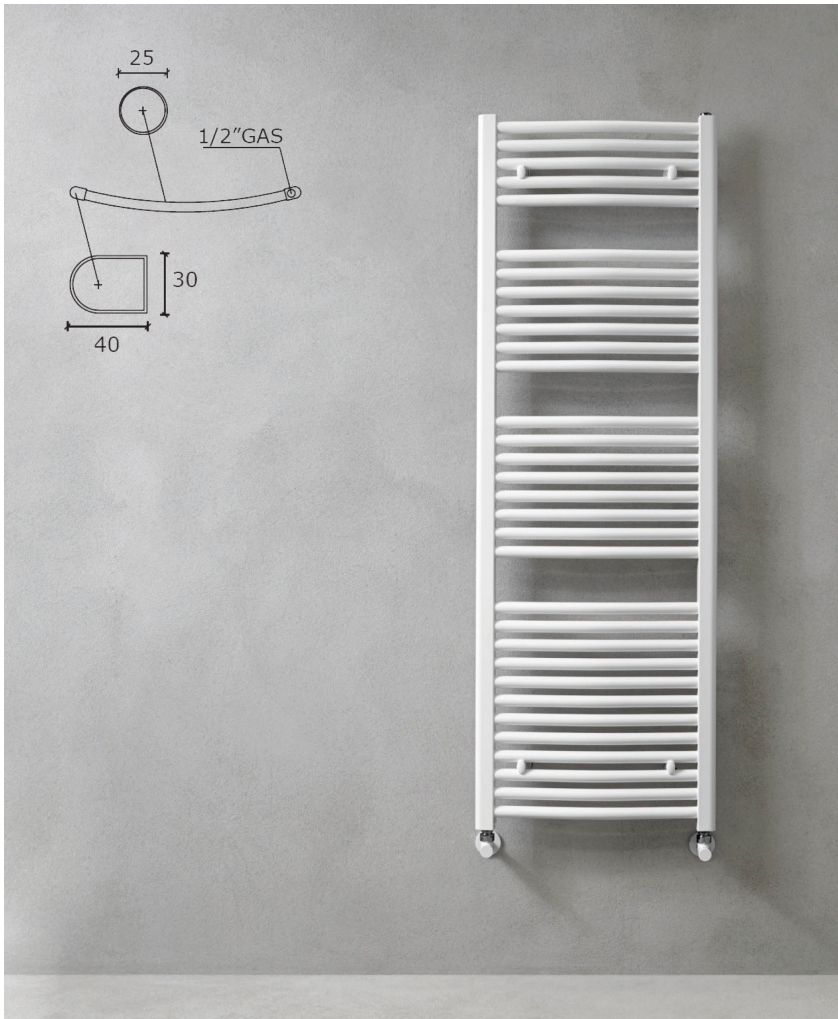

RONDINE

AKASZTÓ, TÖRÖLKÖZŐTARTÓ
Lásd 7. oldal!

RAL SZÍNEK, KRÓM KIVITEL

VEGYES ÜZEMMÓD
Lásd 6. oldal!

ELEKTROMOS ÜZEMMÓD
Lásd 6. oldal!

EGYEDI KÖZÉPSŐ 50 mm BEKÖTÉS
INTER 50mm-U-R: 9 400 Ft

FŰTŐBETÉTEK
Lásd 6. oldal!

CIKKSZÁM	Méret mm	Kötés-távolság mm	Teljesítmény Watt 75/65-20 °C	Ajánlott Fűtőbetét Watt	Fehér* RAL9010	A színcsoport	B színcsoport	C színcsoport	KRÓM kivitel
250750	765x500	452	401	300	33 000 Ft	111 600 Ft	117 100 Ft	131 000 Ft	105 800 Ft
250760	765x600	552	481	300	35 100 Ft	118 800 Ft	123 000 Ft	138 200 Ft	106 800 Ft
251250	1186x500	452	604	600	45 200 Ft	161 500 Ft	168 200 Ft	188 500 Ft	156 000 Ft
251260	1186x600	552	732	600	47 300 Ft	168 200 Ft	174 600 Ft	195 700 Ft	160 100 Ft
251550	1505x500	452	756	600	57 300 Ft	194 400 Ft	202 000 Ft	226 500 Ft	186 300 Ft
251560	1505x600	552	918	900	58 500 Ft	201 200 Ft	210 500 Ft	235 800 Ft	194 600 Ft
251850	1815x500	452	934	900	71 200 Ft	231 200 Ft	240 100 Ft	269 200 Ft	235 500 Ft
251860	1815x600	552	1097	900	73 500 Ft	236 700 Ft	246 000 Ft	275 500 Ft	239 700 Ft

⚠️ A krómozott radiátorok hőteljesítménye a fenti adatoknál 25%-al kisebb. A radiátor teljesítményének megfelelően, a krómozott radiátorokhoz kisebb fűtőbetétet válasszon!

DESIGN SZELEPEK

10101934

Sarok, 1 szett

fehér króm ...CR
36 800 Ft 36 800 Ft

10107834

Térsarok, 1 szett

fehér króm ...CR
49 400 Ft 49 400 Ft

10102034

Sarok, 50mm, 1 szett

fehér króm ...CR
51 900 Ft 51 900 Ft

409

Termosztatikus fej

fehér ...BI króm ...CR
32 100 Ft 32 100 Ft

CSŐCSATLAKOZÓK

Többrétegű csőhöz

CIKKSZÁM	Méret	Króm/szett
C58702EK	1,6x2	8 700 Ft

Rézcsőhöz

CIKKSZÁM	Méret	Króm/szett
C33109EK	15	7 300 Ft

A szelepekhez csőcsatlakozót szükséges rendelni!