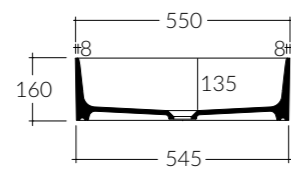

CORE 8

Cod. 7336

Lavabo da appoggio cm 55x36xh16 Lavabo de apoyo cm 55x36xh16
 Countertop washbasin cm 55x36xh16 Lavabo à poser cm 55x36xh16

	Cod. 7336	Bianco White	Blanco Blanc	€ 330,00
	Cod. 7336MT	Bianco Matt Matt White	Blanco Mate Blanc Mat	€ 445,50
	Cod. 7336NEMT	Nero Matt Matt Black	Negro Mate Noir Mat	€ 495,00
	Cod. 7336GM	Grigio Matt Matt Grey	Gris Mate Gris Mat	€ 495,00
	Cod. 7336SA	Sabbia Sand	Arena Mate Sable	€ 495,00
	Cod. 7336OC	Ocra Ocher	Ocre Ocre	€ 495,00
	Cod. 7336SV	Salvia Sage	Sabio Sauge	€ 495,00
	Cod. 7336VI	Viola Violet	Violeta Violet	€ 495,00
	Cod. 7336PE	Petrolio Petrol	Pétróleo Pétrole	€ 495,00