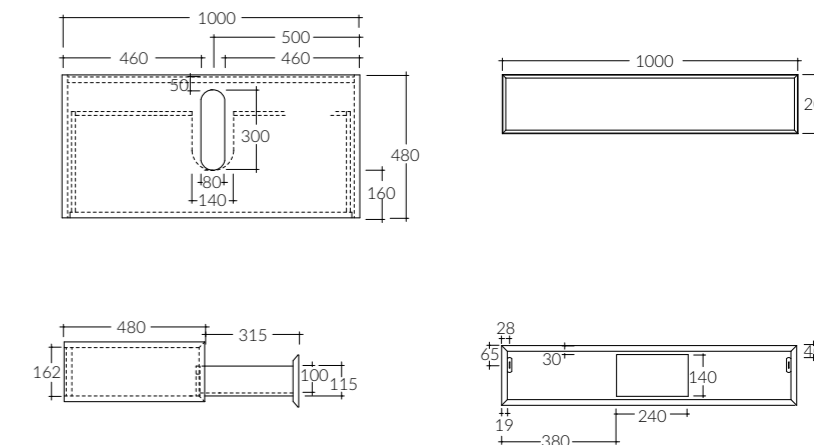

Cod. 7530

Cassetto sospeso con asola centrale per sifone cm 100x48xh20
Wall-hung drawer with syphon central slot cm 100x48xh20
Cajón suspendido con ojal central para sifón cm 100x48xh20
Tiroir suspend avec fente centrale pour le siphon cm 100x48xh20

- **Cod. 7530BM** Bianco Matt / Blanco Mate / Matt White / Blanc Mat € 1.080,00
- **Cod. 7530NM** Nero Black / Negro Noir € 1.080,00
- **Cod. 7530SA** Sabbia Sand / Arena Sable € 1.080,00
- **Cod. 7530RO** Rovere Oak / Roble Chêne € 1.242,00