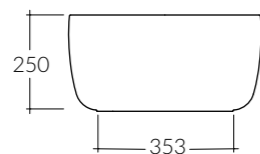

Cod. 7500

Lavabo appoggio cm 50x40xh25 Lavabo de apoyo cm 50x40xh25
 Wall-hung washbasin cm 50x40xh25 Lavabo à poser cm 50x40xh25

	Cod. 7500	Bianco White	Blanco Blanc	€ 300,00
	Cod. 7500MT	Bianco Matt Matt White	Blanco Mate Blanc Mat	€ 405,00
	Cod. 7500NEMT	Nero Matt Matt Black	Negro Mate Noir Mat	€ 450,00
	Cod. 7500GM	Grigio Matt Matt Grey	Gris Mate Gris Mat	€ 450,00
	Cod. 7500SA	Sabbia Sand	Arena Sable	€ 450,00
	Cod. 7500OC	Ocra Ocher	Ocre Ocre	€ 450,00
	Cod. 7500SV	Salvia Sage	Sabio Sauge	€ 450,00
	Cod. 7500VI	Viola Violet	Violeta Violet	€ 450,00
	Cod. 7500PE	Petrolio Petrol	Pétróleo Pétrole	€ 450,00