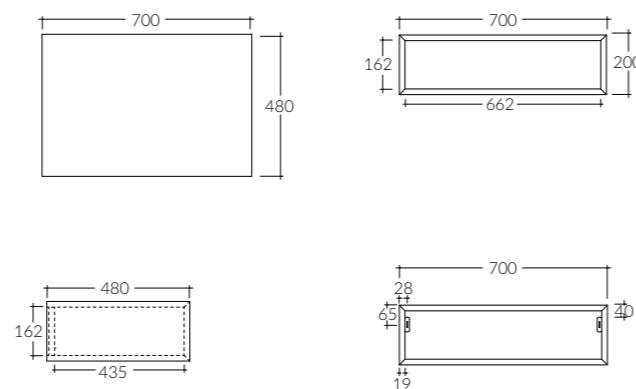

Cod. 7525

Mobile a giorno sospeso cm 70x48xh20, collocabile lateralmente o sotto lavabo
Wall-hung open shelving cabinet cm 70x48h20 that can be placed laterally or undercounter
Mueble abierto suspendido cm 70x48xh20 instalable lateral o bajo lavabo
Meuble suspendu à monture invisible cm 70x48xh20 à installer sur le côté ou sous lavabo

- **Cod. 7525BM** Bianco Matt / Matt White / Blanco Mate / Blanc Mat € 527,00
- **Cod. 7525NM** Nero Black / Negro Noir € 527,00
- **Cod. 7525SA** Sabbia Sand / Arena Sable € 527,00
- **Cod. 7525RO** Rovere Oak / Roble Chêne € 607,00