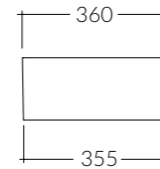

CORE 8

Cod. 7336

Lavabo da appoggio cm 55x36xh16   Lavabo de apoyo cm 55x36xh16
Countertop washbasin cm 55x36xh16   Lavabo à poser cm 55x36xh16

	Cod. 7336	Bianco White	Blanco Blanc	€ 330,00
	Cod. 7336MT	Bianco Matt Matt White	Blanco Mate Blanc Mat	€ 445,50
	Cod. 7336NEMT	Nero Matt Matt Black	Negro Mate Noir Mat	€ 495,00
	Cod. 7336GM	Grigio Matt Matt Grey	Gris Mate Gris Mat	€ 495,00
	Cod. 7336SA	Sabbia Sand	Arena Mate Sable	€ 495,00
	Cod. 7336OC	Ocra Ocher	Ocre Ocre	€ 495,00
	Cod. 7336SV	Salvia Sage	Sabio Sauge	€ 495,00
	Cod. 7336VI	Viola Violet	Violeta Violet	€ 495,00
	Cod. 7336PE	Petrolio Petrol	Pétróleo Pétrole	€ 495,00