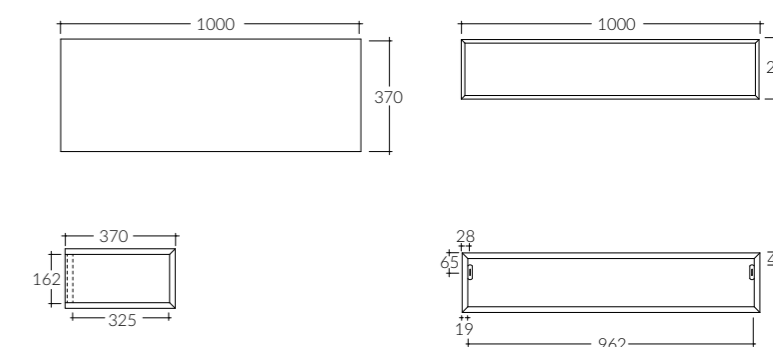

- **Cod. 7538BM** Bianco Matt / Matt White / Blanco Mate / Blanc Mat € 554,00
- **Cod. 7538NM** Nero Black / Negro Noir € 554,00
- **Cod. 7538SA** Sabbia Sand / Arena Sable € 554,00
- **Cod. 7538RO** Rovere Oak / Roble Chêne € 638,00