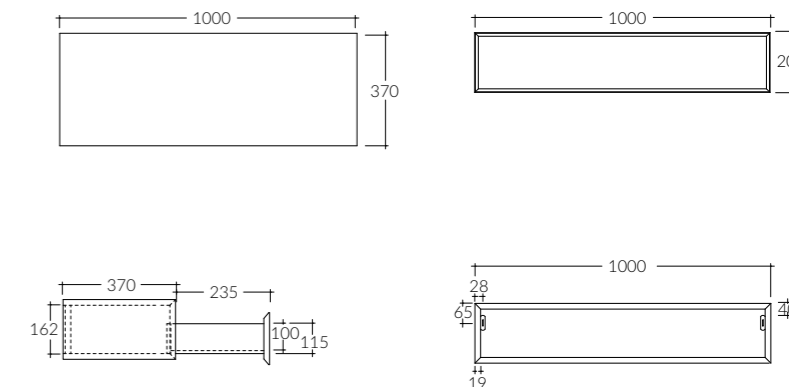

Cod. 7533

Cassetto sospeso cm 100x37xh20, collocabile lateralmente o sotto lavabo
Wall-hung drawer cm 100x37xh20 that can be placed laterally or undercounter
Cajón suspendido cm 100x37xh20 instalable lateral o bajo lavabo
Tiroir suspendu cm 100x37xh20 à installer sur le côté ou sous lavabo

- **Cod. 7533BM** Bianco Matt / Matt White / Blanco Mate / Blanc Mat € 1.040,00
- **Cod. 7533NM** Nero Black / Negro Noir € 1.040,00
- **Cod. 7533SA** Sabbia Sand / Arena Sable € 1.040,00
- **Cod. 7533RO** Rovere Oak / Roble Chêne € 1.196,00