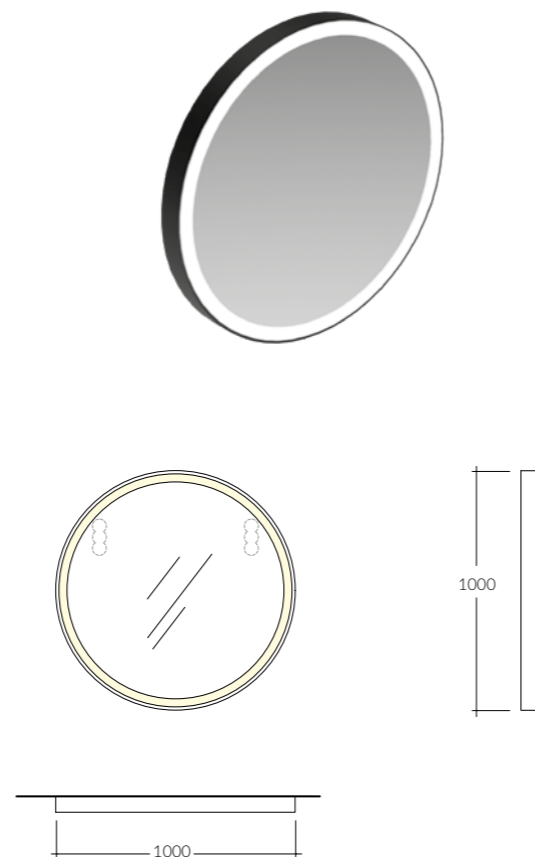

SPECCHI

MIRRORS
ESPEJOS
MIROIRS

Cod. 7543BI Bianco Matt
Matt White Blanco Mate
Blanc Mat € 535,00

Cod. 7543NEMT Nero Matt
Matt Black Negro Mate
Noir Mat € 535,00

Specchio tondo cm ø100 con luce led
Round mirror cm ø100 with led light
Espejo redondo cm ø100 con luz led
Miroir rond cm ø100 avec éclairage Led