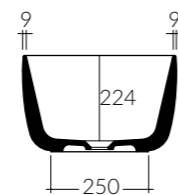

Cod. 7500

Lavabo appoggio cm 50x40xh25 Lavabo de apoyo cm 50x40xh25
 Wall-hung washbasin cm 50x40xh25 Lavabo à poser cm 50x40xh25

	Cod. 7500	Bianco White	Blanco Blanc	€ 300,00
	Cod. 7500MT	Bianco Matt Matt White	Blanco Mate Blanc Mat	€ 405,00
	Cod. 7500NEMT	Nero Matt Matt Black	Negro Mate Noir Mat	€ 450,00
	Cod. 7500GM	Grigio Matt Matt Grey	Gris Mate Gris Mat	€ 450,00
	Cod. 7500SA	Sabbia Sand	Arena Sable	€ 450,00
	Cod. 7500OC	Ocra Ocher	Ocre Ocre	€ 450,00
	Cod. 7500SV	Salvia Sage	Sabio Sauge	€ 450,00
	Cod. 7500VI	Viola Violet	Violeta Violet	€ 450,00
	Cod. 7500PE	Petrolio Petrol	Pétróleo Pétrole	€ 450,00