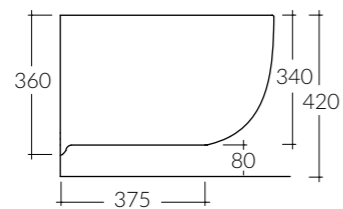

Cod. 7511

Vaso sospeso senza brida   Inodoro sospeso sin canal de lavado
Rimless wall-hung toilet   Cuvette suspendue sans bride

	Cod. 7511	Bianco White	Blanco Blanc	€ 480,00
	Cod. 7511MT	Bianco Matt Matt White	Blanco Mate Blanc Mat	€ 648,00
	Cod. 7511NEMT	Nero Matt Matt Black	Negro Mate Noir Mat	€ 720,00
	Cod. 7511GM	Grigio Matt Matt Grey	Gris Mate Gris Mat	€ 720,00
	Cod. 7511SA	Sabbia Sand	Arena Sable	€ 720,00