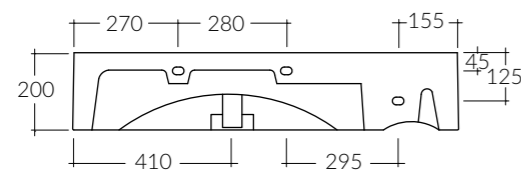

N.B.

Per una corretta fruizione del lavabo, è di **determinante importanza** verificare che la **lunghezza della bocca di erogazione del rubinetto da associare** sia compatibile con la distanza tra la **parete e lo scarico**, rilevabile sulla scheda tecnica.

For a correct use of the washbasin, it is **very important** to test that the **spout length to match with the tap is suitable** to the distance between the **wall and the drain**, given on the relevant technical sheet.

Para un uso correcto del lavabo, es de **vital importancia** verificar que la **longitud del caño del grifo a asociar** sea compatible con la distancia entre la **pared y le desagüe**, que se puede encontrar en la ficha técnica.

Pour une utilisation correcte du lavabo, il **est important** de vérifier que la **longueur de bouche de distribution du robinet à combiner** soit compatible avec la distance entre le **mur et le vidage**, indiquée sur la fiche technique.