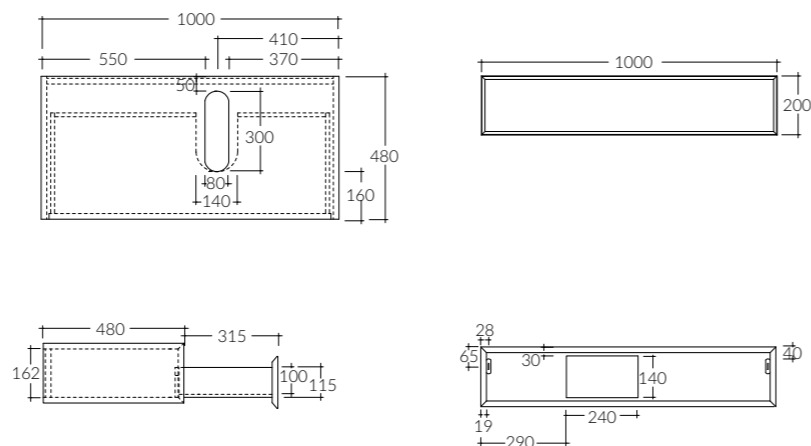

Cod. 7529

Cassetto sospeso con asola decentrata per sifone cm 100x48xh20
Wall-hung drawer with off-centre slot for the plughole cm 100x48xh20
Cajón suspendido con ojal decentrada para sifón cm 100x48xh200
Tiroir suspendu avec fente décentrée pour siphon cm 100x48xh20

- **Cod. 7529BM** Bianco Matt / Blanco Mate / Matt White / Blanc Mat € 1.080,00
- **Cod. 7529NM** Nero Black / Negro Noir € 1.080,00
- **Cod. 7529SA** Sabbia Sand / Arena Sable € 1.080,00
- **Cod. 7529RO** Rovere Oak / Roble Chêne € 1.242,00