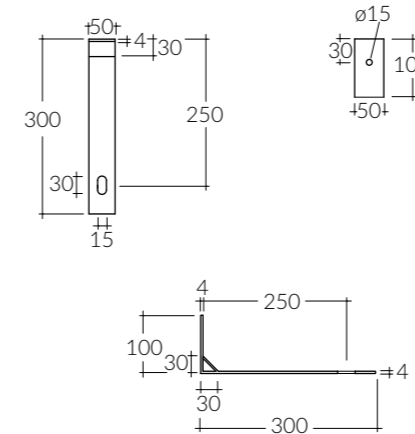

Cod. 7540

€ 40,00 cad.

Staffa per lavabo sospeso (x2)
Bracket for wall hung washbasin (x2)

Soporte para lavabo suspendido (x2)
Patte de fixation pour lavabo suspendu (x2)