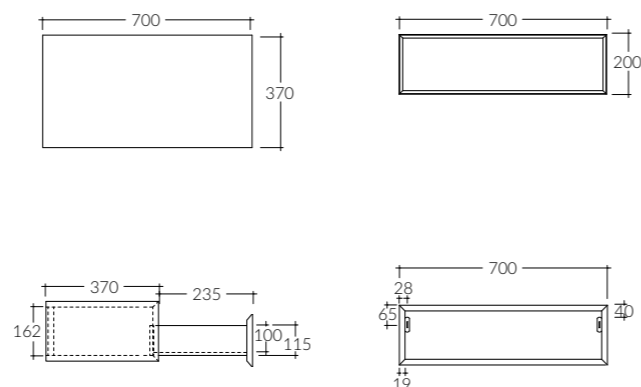

Cod. 7532

Cassetto sospeso cm 70x37xh20, collocabile lateralmente o sotto lavabo
Wall-hung drawer cm 70x37xh20 that can be placed laterally or undercounter
Cajón suspendido cm 70x37xh20 instalable lateral o bajo lavabo
Tiroir suspendu cm 70x37xh20 à installer sur le côté ou sous lavabo

- **Cod. 7532BM** Bianco Matt / Matt White / Blanco Mate / Blanc Mat € 968,00
- **Cod. 7532NM** Nero Black / Negro Noir € 968,00
- **Cod. 7532SA** Sabbia Sand / Arena Sable € 968,00
- **Cod. 7532RO** Rovere Oak / Roble Chêne € 1.114,00