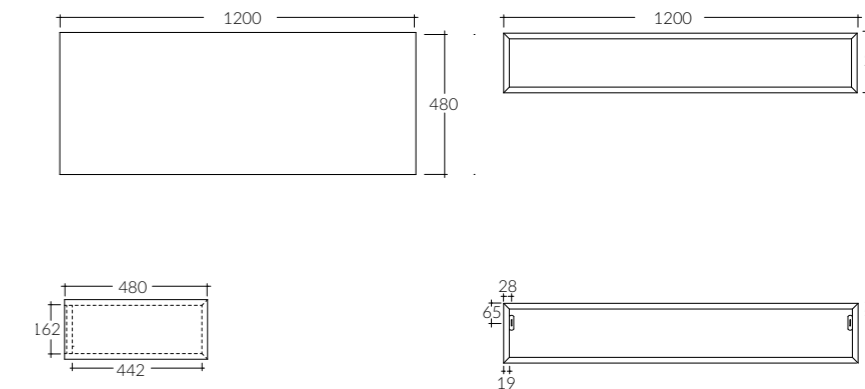

- **Cod. 7527BM** Bianco Matt / Matt White / Blanco Mate / Blanc Mat € 617,00
- **Cod. 7527NM** Nero Black / Negro Noir € 617,00
- **Cod. 7527SA** Sabbia Sand / Arena Sable € 617,00
- **Cod. 7527RO** Rovere Oak / Roble Chêne € 710,00