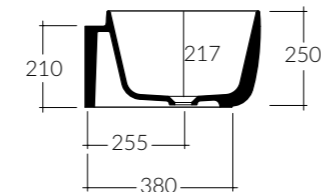

Cod. 7501

Lavabo sospeso cm 50x45,5xh25
Countertop washbasin cm 50x45,5xh25

Lavabo suspendido cm 50x45,5xh25
Lavabo suspendu cm 50x45,5xh25

	Cod. 7501	Bianco White	Bianco Blanc	€ 300,00
	Cod. 7501MT	Bianco Matt Matt White	Bianco Mate Blanc Mat	€ 405,00
	Cod. 7501NEMT	Nero Matt Matt Black	Negro Mate Noir Mat	€ 450,00
	Cod. 7501GM	Grigio Matt Matt Grey	Gris Mate Gris Mat	€ 450,00
	Cod. 7501SA	Sabbia Sand	Arena Sable	€ 450,00
	Cod. 7501OC	Ocra Ocher	Ocre Ocre	€ 450,00
	Cod. 7501SV	Salvia Sage	Sabio Sauge	€ 450,00
	Cod. 7501VI	Viola Violet	Violeta Violet	€ 450,00
	Cod. 7501PE	Petrolio Petrol	Pétróleo Pétrole	€ 450,00