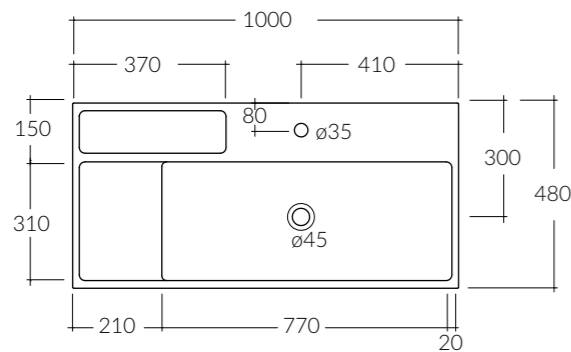

N.B.

Per una corretta fruizione del lavabo, è di **determinante importanza** verificare che la **lunghezza della bocca di erogazione del rubinetto da associare** sia compatibile con la distanza tra la **parete e lo scarico**, rilevabile sulla scheda tecnica.

For a correct use of the washbasin, it is **very important** to test that the **spout length to match with the tap is suitable** to the distance between the **wall and the drain**, given on the relevant technical sheet.

Para un uso correcto del lavabo, es de **vital importancia** verificar que la **longitud del caño del grifo a asociar** sea compatible con la distancia entre la **pared y le desagüe**, que se puede encontrar en la ficha técnica.

Pour une utilisation correcte du lavabo, il **est important** de vérifier que la **longueur de bouche de distribution du robinet à combiner** soit compatible avec la distance entre le **mur et le vidage**, indiquée sur la fiche technique.