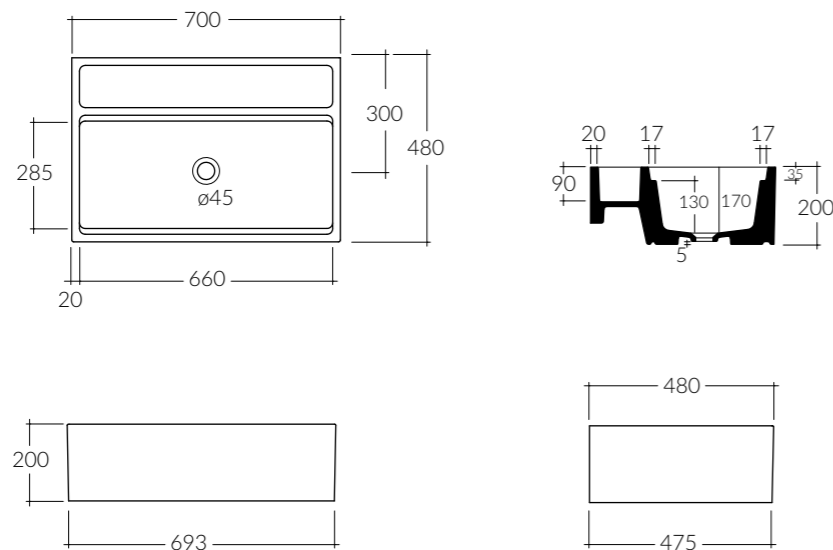

N.B.

Per una corretta fruizione del lavabo, è di **determinante importanza** verificare che la **lunghezza della bocca di erogazione del rubinetto da associare** sia compatibile con la distanza tra la **parete e lo scarico**, rilevabile sulla scheda tecnica.

For a correct use of the washbasin, it is **very important** to test that the **spout length to match with the tap is suitable** to the distance between the **wall and the drain**, given on the relevant technical sheet.

Para un uso correcto del lavabo, es de **vital importancia** verificar que la **longitud del caño del grifo a asociar** sea compatible con la distancia entre la **pared y le desagüe**, que se puede encontrar en la ficha técnica.

Pour une utilisation correcte du lavabo, il **est important** de vérifier que la **longueur de bouche de distribution du robinet à combiner** soit compatible avec la distance entre le **mur et le vidage**, indiquée sur la fiche technique.