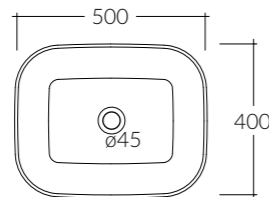

Cod. 7500

Lavabo appoggio cm 50x40xh25 Lavabo de apoyo cm 50x40xh25
 Wall-hung washbasin cm 50x40xh25 Lavabo à poser cm 50x40xh25

	Cod. 7500	Bianco White	Blanco Blanc	€ 300,00
	Cod. 7500MT	Bianco Matt Matt White	Blanco Mate Blanc Mat	€ 405,00
	Cod. 7500NEMT	Nero Matt Matt Black	Negro Mate Noir Mat	€ 450,00
	Cod. 7500GM	Grigio Matt Matt Grey	Gris Mate Gris Mat	€ 450,00
	Cod. 7500SA	Sabbia Sand	Arena Sable	€ 450,00
	Cod. 7500OC	Ocra Ocher	Ocre Ocre	€ 450,00
	Cod. 7500SV	Salvia Sage	Sabio Sauge	€ 450,00
	Cod. 7500VI	Viola Violet	Violeta Violet	€ 450,00
	Cod. 7500PE	Petrolio Petrol	Pétróleo Pétrole	€ 450,00