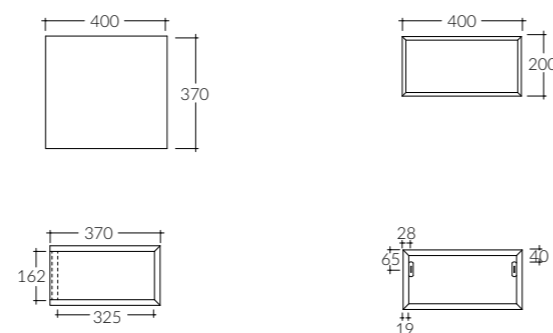

Cod. 7536

Mobile a giorno sospeso cm 40x37xh20, collocabile lateralmente o sotto lavabo
Wall-hung open shelving cabinet cm 40x37h20 that can be placed laterally or undercounter
Mueble abierto suspendido cm 40x37xh20 instalable lateral o bajo lavabo
Meuble suspendu à monture invisible cm 40x37xh20 à installer sur le côté ou sous lavabo

- **Cod. 7536BM** Bianco Matt / Matt White / Blanco Mate / Blanc Mat € 464,00
- **Cod. 7536NM** Nero Black / Negro Noir € 464,00
- **Cod. 7536SA** Sabbia Sand / Arena Sable € 464,00
- **Cod. 7536RO** Rovere Oak / Roble Chêne € 534,00