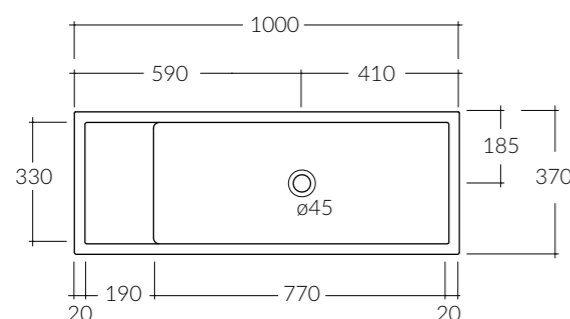

N.B.

Per una corretta fruizione del lavabo, è di **determinante importanza** verificare che la **lunghezza della bocca di erogazione del rubinetto da associare** sia compatibile con la distanza tra la **parete e lo scarico**, rilevabile sulla scheda tecnica.

For a correct use of the washbasin, it is **very important** to test that the **spout length to match with the tap is suitable** to the distance between the **wall and the drain**, given on the relevant technical sheet.

Para un uso correcto del lavabo, es de **vital importancia** verificar que la **longitud del caño del grifo a asociar** sea compatible con la distancia entre la **pared y le desagüe**, que se puede encontrar en la ficha técnica.

Pour une utilisation correcte du lavabo, il **est important** de vérifier que la **longueur de bouche de distribution du robinet à combiner** soit compatible avec la distance entre le **mur et le vidage**, indiquée sur la fiche technique.