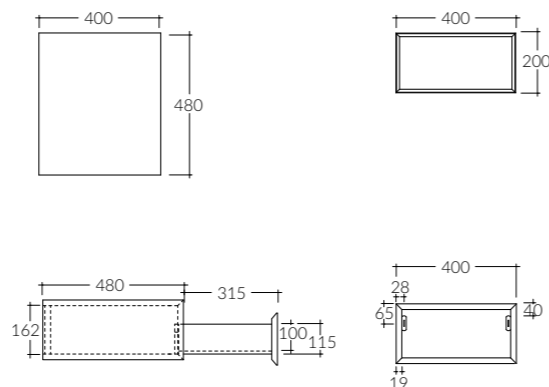

•NEXT

Cod. 7520

Cassetto sospeso cm 40x48xh20, collocabile lateralmente o sotto lavabo
Wall-hung drawer cm 40x48xh20, that can be placed laterally or undercounter
Cajón suspendido cm 40x48xh20 instalable lateral o bajo lavabo
Tiroir suspendu cm 40x48h20 à installer sur le côté ou sous lavabo

- **Cod. 7520BM** Bianco Matt / Matt White / Blanco Mate / Blanc Mat € 927,00
- **Cod. 7520NM** Nero Black / Negro Noir € 927,00
- **Cod. 7520SA** Sabbia Sand / Arena Sable € 927,00
- **Cod. 7520RO** Rovere Oak / Roble Chêne € 1.067,00