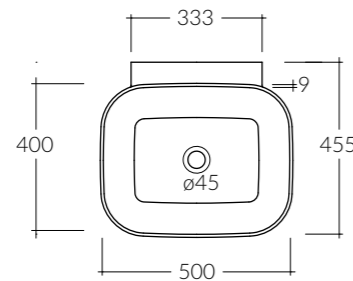

Cod. 7501

Lavabo sospeso cm 50x45,5xh25
Countertop washbasin cm 50x45,5xh25

Lavabo suspendido cm 50x45,5xh25
Lavabo suspendu cm 50x45,5xh25

	Cod. 7501	Bianco White	Bianco Blanc	€ 300,00
	Cod. 7501MT	Bianco Matt Matt White	Bianco Mate Blanc Mat	€ 405,00
	Cod. 7501NEMT	Nero Matt Matt Black	Negro Mate Noir Mat	€ 450,00
	Cod. 7501GM	Grigio Matt Matt Grey	Gris Mate Gris Mat	€ 450,00
	Cod. 7501SA	Sabbia Sand	Arena Sable	€ 450,00
	Cod. 7501OC	Ocra Ocher	Ocre Ocre	€ 450,00
	Cod. 7501SV	Salvia Sage	Sabio Sauge	€ 450,00
	Cod. 7501VI	Viola Violet	Violeta Violet	€ 450,00
	Cod. 7501PE	Petrolio Petrol	Pétróleo Pétrole	€ 450,00