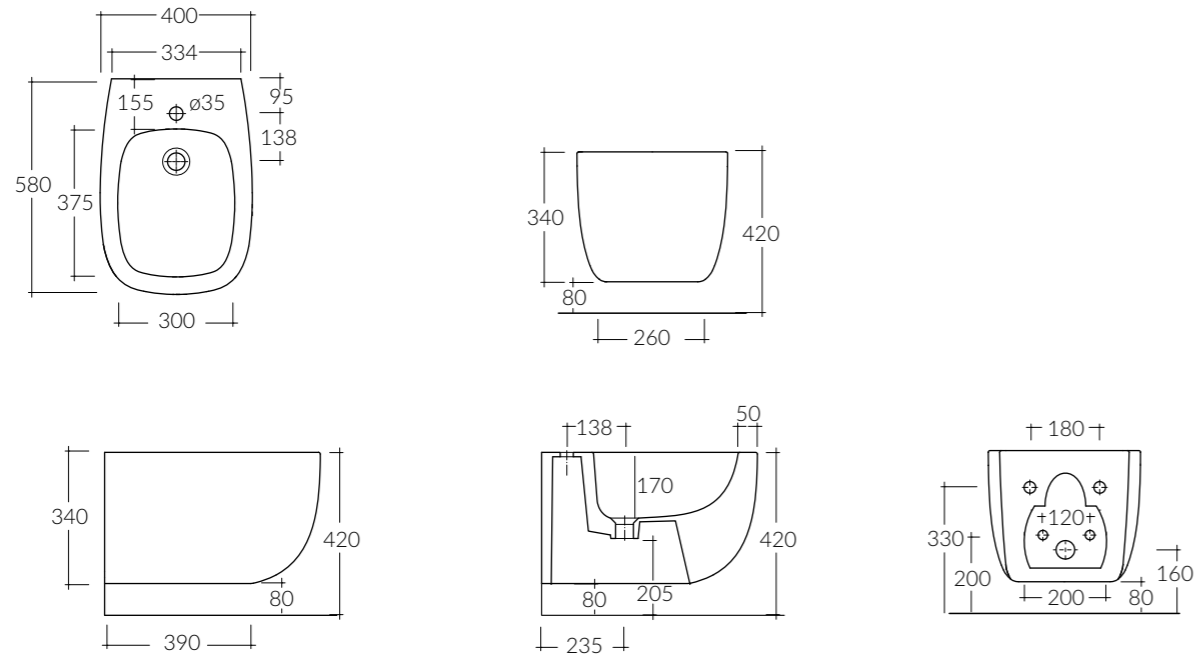

Cod. 7512

Bidet sospeso   Bidet suspendido
Wall-hung bidet   Bidet suspendu

	Cod. 7512	Bianco White	Bianco Blanc	€ 480,00
	Cod. 7512MT	Bianco Matt Matt White	Bianco Mate Blanc Mat	€ 648,00
	Cod. 7512NEMT	Nero Matt Matt Black	Negro Mate Noir Mat	€ 720,00
	Cod. 7512GM	Grigio Matt Matt Grey	Gris Mate Gris Mat	€ 720,00
	Cod. 7512SA	Sabbia Sand	Arena Sable	€ 720,00

Cod. 9916

Piletta click-clack o trasformabile
sempre aperta con cover in ceramica
Click-Clack or open drain with
ceramic cover

Válvula Ceramica click-clack transformable a
siempre abierta con tapa de cerámica
Bonde click-clack ou adjustable au décharge
libre avec bouchon en céramique

	Cod. 9916	Cromo Chrome	Cromo Chrome	€ 46,00
	Cod. 9916BI	Bianco White	Bianco Blanc	€ 77,00
	Cod. 9916MT	Bianco Matt Matt White	Bianco Mate Blanc Mat	€ 77,00
	Cod. 9916NEMT	Nero Matt Matt Black	Negro Mate Noir Mat	€ 77,00
	Cod. 9916GM	Grigio Matt Matt Grey	Gris Mate Gris Mat	€ 77,00
	Cod. 9916SA	Sabbia Sand	Arena Mate Sable	€ 77,00