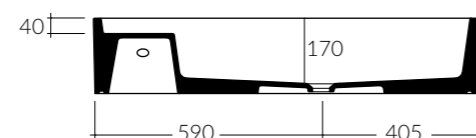

N.B.

Per una corretta fruizione del lavabo, è di **determinante importanza** verificare che la **lunghezza della bocca di erogazione del rubinetto da associare** sia compatibile con la distanza tra la **parete e lo scarico**, rilevabile sulla scheda tecnica.

For a correct use of the washbasin, it is **very important** to test that the **spout length to match with the tap is suitable** to the distance between the **wall and the drain**, given on the relevant technical sheet.

Para un uso correcto del lavabo, es de **vital importancia** verificar que la **longitud del caño del grifo a asociar** sea compatible con la distancia entre la **pared y le desagüe**, que se puede encontrar en la ficha técnica.

Pour une utilisation correcte du lavabo, il **est important** de vérifier que la **longueur de bouche de distribution du robinet à combiner** soit compatible avec la distance entre le **mur et le vidage**, indiquée sur la fiche technique.