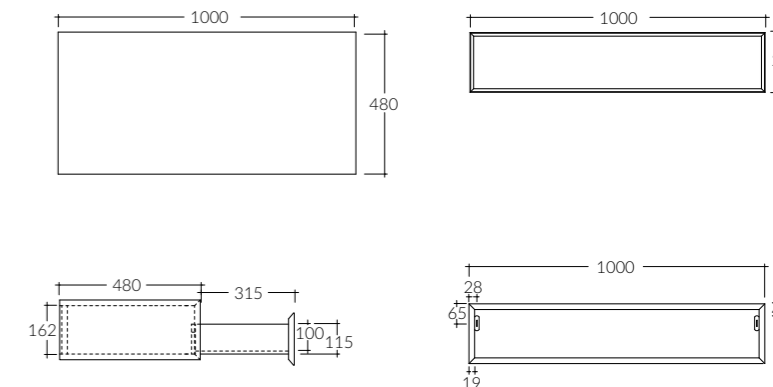

Cod. 7522

Cassetto sospeso cm 100x48xh20, collocabile lateralmente o sotto lavabo
Wall-hung drawer cm 100x48xh20, that can be placed laterally or undercounter
Cajón suspendido cm 100x48xh20 instalable lateral o bajo lavabo
Tiroir suspendu cm 100x48h20 à installer sur le côté ou sous lavabo

- **Cod. 7522BM** Bianco Matt / Matt White / Blanco Mate / Blanc Mat € 1.062,00
- **Cod. 7522NM** Nero Black / Negro Noir € 1.062,00
- **Cod. 7522SA** Sabbia Sand / Arena Sable € 1.062,00
- **Cod. 7522RO** Rovere Oak / Roble Chêne € 1.222,00