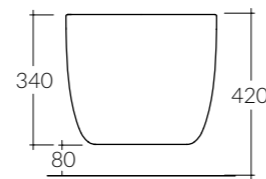

Cod. 7511

Vaso sospeso senza brida   Inodoro sospeso sin canal de lavado
Rimless wall-hung toilet   Cuvette suspendue sans bride

	Cod. 7511	Bianco White	Blanco Blanc	€ 480,00
	Cod. 7511MT	Bianco Matt Matt White	Blanco Mate Blanc Mat	€ 648,00
	Cod. 7511NEMT	Nero Matt Matt Black	Negro Mate Noir Mat	€ 720,00
	Cod. 7511GM	Grigio Matt Matt Grey	Gris Mate Gris Mat	€ 720,00
	Cod. 7511SA	Sabbia Sand	Arena Sable	€ 720,00