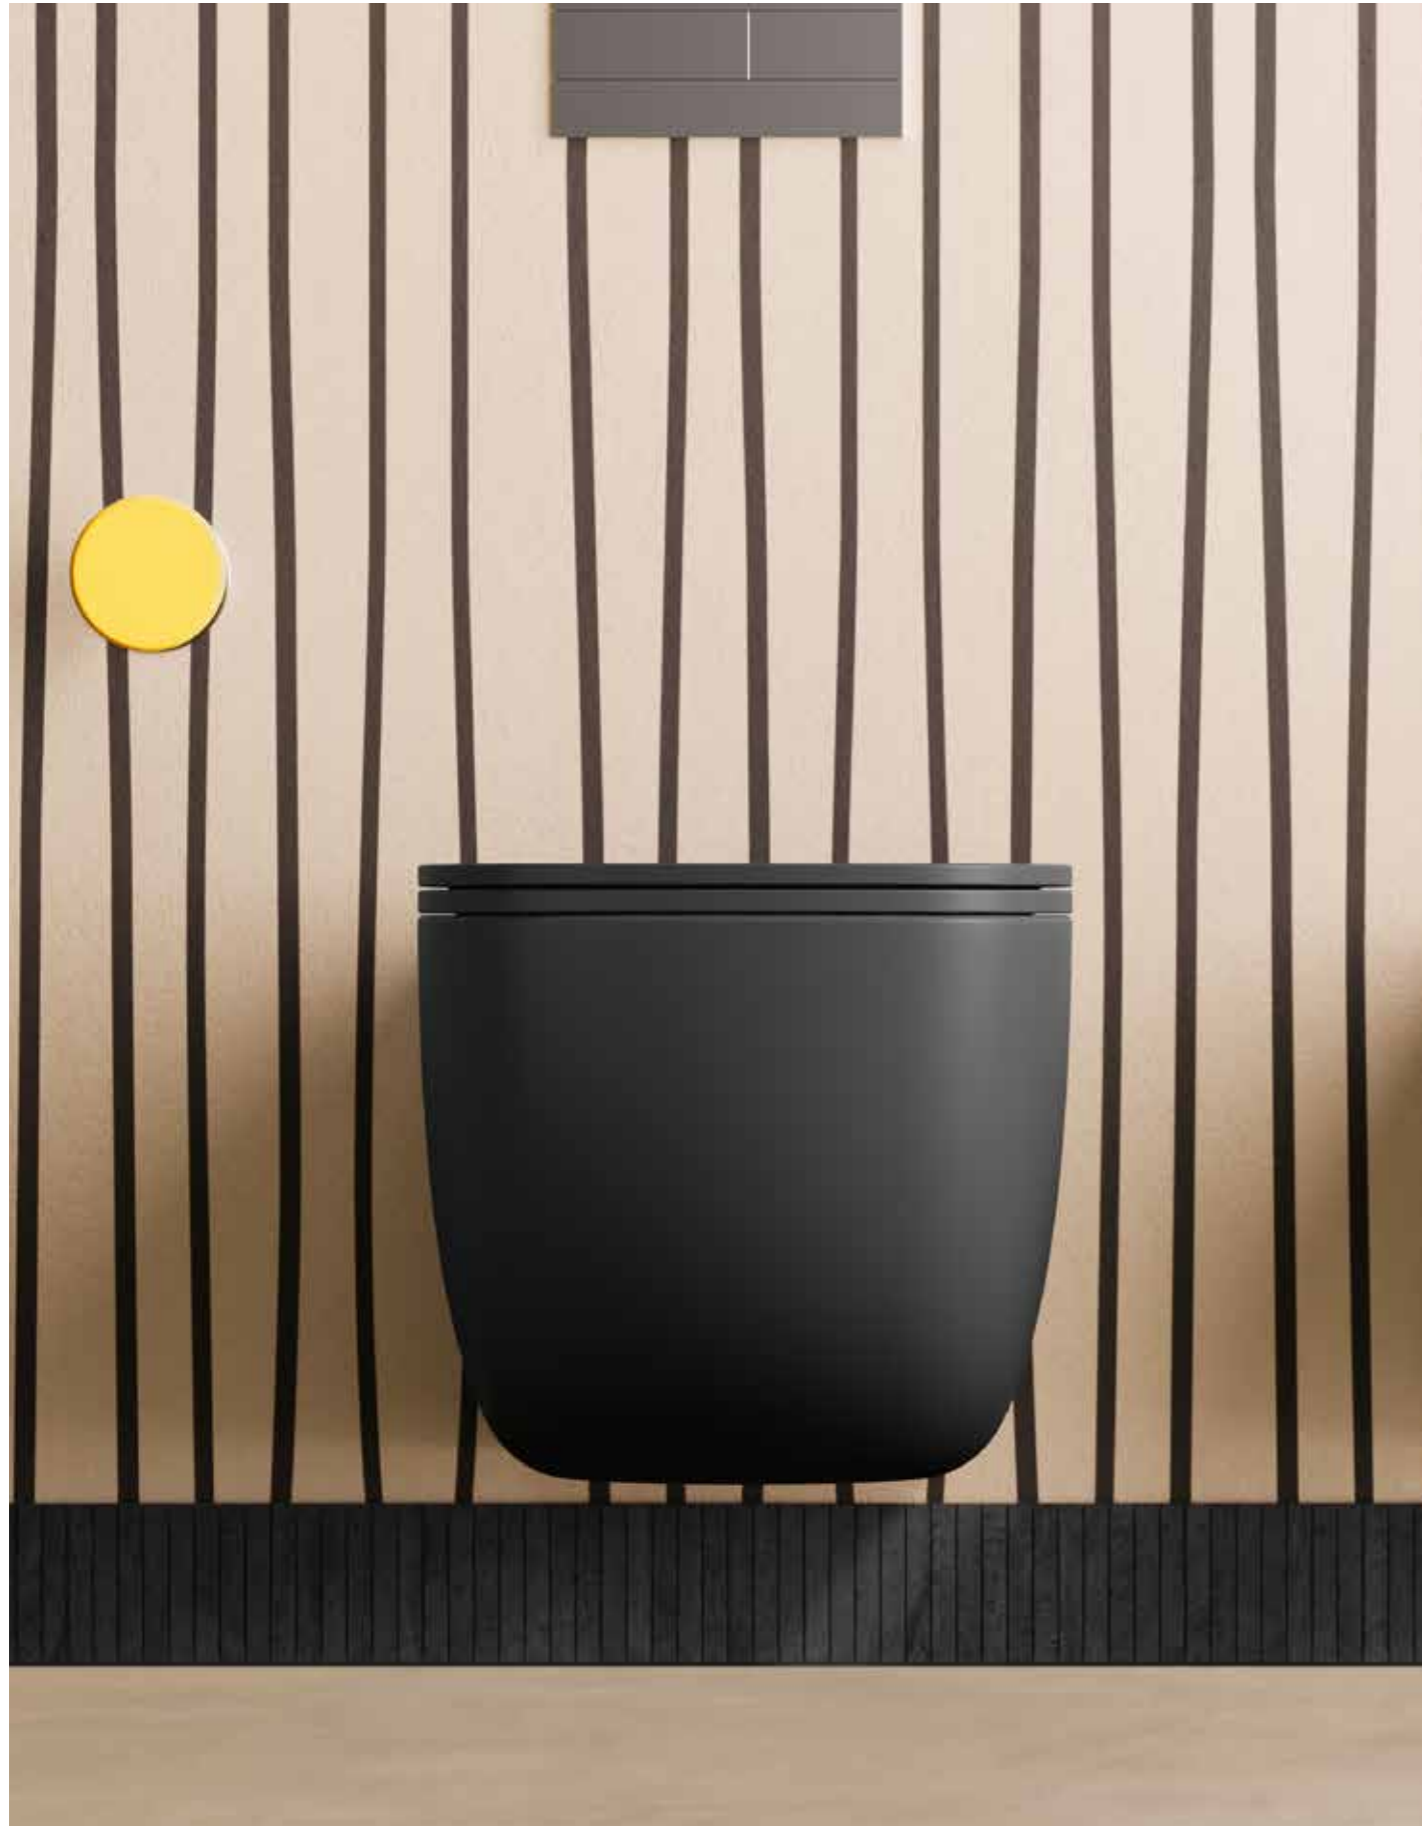

75
01

LOLA

LOLA

Colours

LOLA
SANITARI

7511
 Vaso sospeso senza brida nero opaco.
Matt black wall-hung wc without rim.
 Inodoro suspendido sin canal de lavado negro mate
Cuvette suspendue sans bride noir mat.

7512
 Bidet sospeso nero opaco.
Matt black wall-hung bidet.
 Bidet suspendido negro mate.
Bidet suspendu noir mat.

5429
 Porta salviette in ceramica e metallo.
Metal and ceramic toilet towel-rack.
 Toallero en cerámica y metal.
Porte-serviettes en céramique et métal.