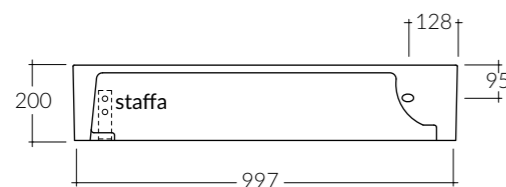

N.B.

Per una corretta fruizione del lavabo, è di **determinante importanza** verificare che la **lunghezza della bocca di erogazione del rubinetto da associare** sia compatibile con la distanza tra la **parete e lo scarico**, rilevabile sulla scheda tecnica.

For a correct use of the washbasin, it is **very important** to test that the **spout length to match with the tap is suitable** to the distance between the **wall and the drain**, given on the relevant technical sheet.

Para un uso correcto del lavabo, es de **vital importancia** verificar que la **longitud del caño del grifo a asociar** sea compatible con la distancia entre la **pared y le desagüe**, que se puede encontrar en la ficha técnica.

Pour une utilisation correcte du lavabo, il **est important** de vérifier que la **longueur de bouche de distribution du robinet à combiner** soit compatible avec la distance entre le **mur et le vidage**, indiquée sur la fiche technique.