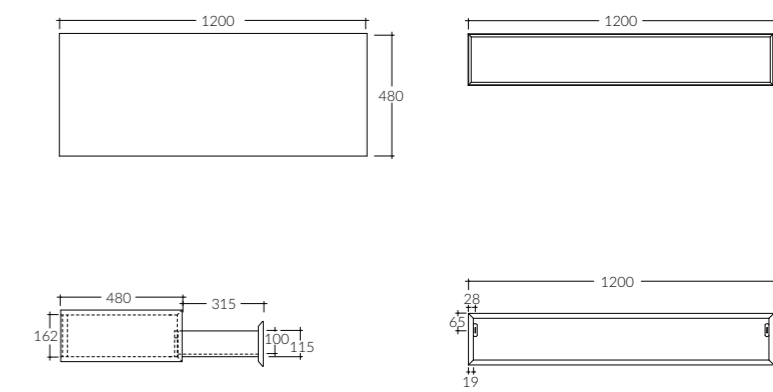

- **Cod. 7523BM** Bianco Matt / Matt White / Blanco Mate / Blanc Mat € 1.112,00
- **Cod. 7523NM** Nero Black / Negro Noir € 1.112,00
- **Cod. 7523SA** Sabbia Sand / Arena Sable € 1.112,00
- **Cod. 7523RO** Rovere Oak / Roble Chêne € 1.279,00