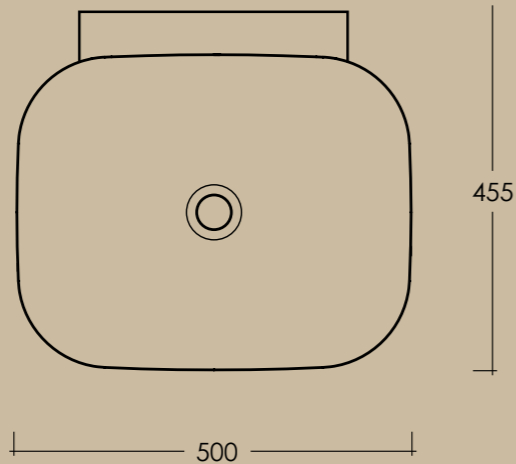

5429

Porta salviette in ceramica e metallo.
Metal and ceramic toilet towel-rack.
 Toallero en cerámica y metal.
Porte-serviettes en céramique et métal.

**75
01**

LOLA

LOLA OUTDOOR

7501

Lavabo sospeso 50X45,5xh25 sabbia.
Sand wall-hung washbasin 50x45,5xh25.
Lavabo suspendido 50X45,5xh25 arena.
Lavabo suspendu 50x45,5xh25 sable.