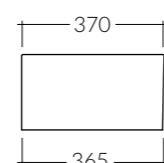

N.B.

Per una corretta fruizione del lavabo, è di **determinante importanza** verificare che la **lunghezza della bocca di erogazione del rubinetto da associare** sia compatibile con la distanza tra la **parete e lo scarico**, rilevabile sulla scheda tecnica.

For a correct use of the washbasin, it is **very important** to test that the **spout length to match with the tap is suitable** to the distance between the **wall and the drain**, given on the relevant technical sheet.

Para un uso correcto del lavabo, es de **vital importancia** verificar que la **longitud del caño del grifo a asociar** sea compatible con la distancia entre la **pared y le desagüe**, que se puede encontrar en la ficha técnica.

Pour une utilisation correcte du lavabo, il **est important** de vérifier que la **longueur de bouche de distribution du robinet à combiner** soit compatible avec la distance entre le **mur et le vidage**, indiquée sur la fiche technique.