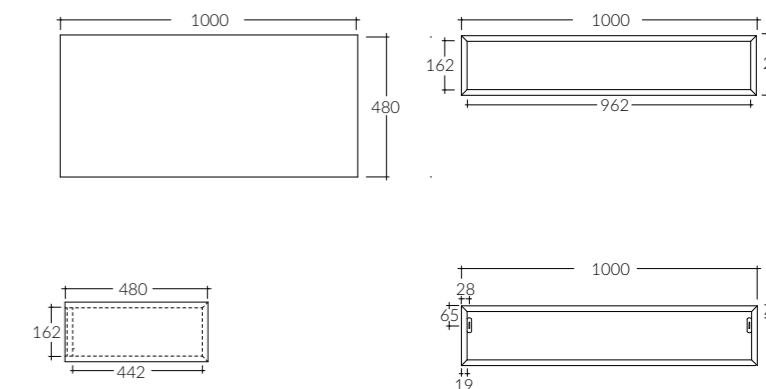

Cod. 7526

Mobile a giorno sospeso cm 100x48xh20, collocabile lateralmente o sotto lavabo
Wall-hung open shelving cabinet cm 100x48h20 that can be placed laterally or undercounter
Mueble abierto suspendido cm 100x48xh20 instalable lateral o bajo lavabo
Meuble suspendu à monture invisible cm 100x48xh20 à installer sur le côté ou sous lavabo

- **Cod. 7526BM** Bianco Matt / Matt White / Blanco Mate / Blanc Mat € 576,00
- **Cod. 7526NM** Nero Black / Negro Noir € 576,00
- **Cod. 7526SA** Sabbia Sand / Arena Sable € 576,00
- **Cod. 7526RO** Rovere Oak / Roble Chêne € 663,00