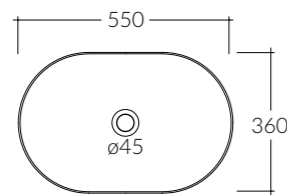

CORE 8

Cod. 7336

Lavabo da appoggio cm 55x36xh16 Lavabo de apoyo cm 55x36xh16
 Countertop washbasin cm 55x36xh16 Lavabo à poser cm 55x36xh16

	Cod. 7336	Bianco White	Blanco Blanc	€ 330,00
	Cod. 7336MT	Bianco Matt Matt White	Blanco Mate Blanc Mat	€ 445,50
	Cod. 7336NEMT	Nero Matt Matt Black	Negro Mate Noir Mat	€ 495,00
	Cod. 7336GM	Grigio Matt Matt Grey	Gris Mate Gris Mat	€ 495,00
	Cod. 7336SA	Sabbia Sand	Arena Mate Sable	€ 495,00
	Cod. 7336OC	Ocra Ocher	Ocre Ocre	€ 495,00
	Cod. 7336SV	Salvia Sage	Sabio Sauge	€ 495,00
	Cod. 7336VI	Viola Violet	Violeta Violet	€ 495,00
	Cod. 7336PE	Petrolio Petrol	Pétróleo Pétrole	€ 495,00