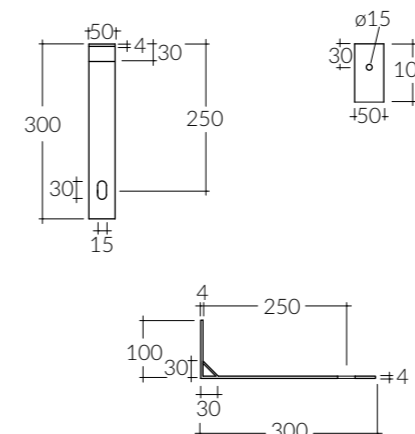

Cod. 7540

€ 40,00

Staffa per lavabo sospeso
Bracket for wall hung washbasin

Soporte para lavabo suspendido
Patte de fixation pour lavabo suspendu