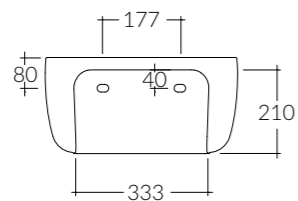

Cod. 7501

Lavabo sospeso cm 50x45,5xh25
Countertop washbasin cm 50x45,5xh25

Lavabo suspendido cm 50x45,5xh25
Lavabo suspendu cm 50x45,5xh25

	Cod. 7501	Bianco White	Bianco Blanc	€ 300,00
	Cod. 7501MT	Bianco Matt Matt White	Bianco Mate Blanc Mat	€ 405,00
	Cod. 7501NEMT	Nero Matt Matt Black	Negro Mate Noir Mat	€ 450,00
	Cod. 7501GM	Grigio Matt Matt Grey	Gris Mate Gris Mat	€ 450,00
	Cod. 7501SA	Sabbia Sand	Arena Sable	€ 450,00
	Cod. 7501OC	Ocra Ocher	Ocre Ocre	€ 450,00
	Cod. 7501SV	Salvia Sage	Sabio Sauge	€ 450,00
	Cod. 7501VI	Viola Violet	Violeta Violet	€ 450,00
	Cod. 7501PE	Petrolio Petrol	Pétróleo Pétrole	€ 450,00