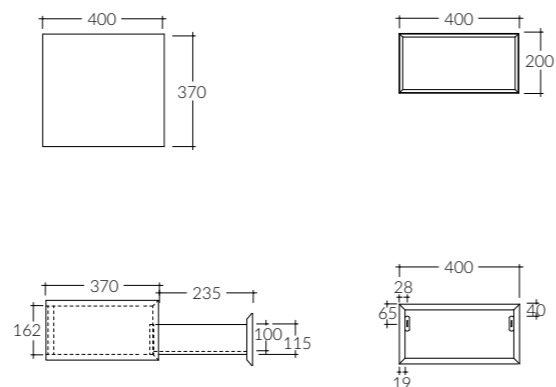

Cod. 7531

Cassetto sospeso cm 40x37xh20, collocabile lateralmente o sotto lavabo
Wall-hung drawer cm 40x37xh20 that can be placed laterally or undercounter
Cajón suspendido cm 40x37xh20 instalable lateral o bajo lavabo
Tiroir suspendu cm 40x37xh20 à installer sur le côté ou sous lavabo

- **Cod. 7531BM** Bianco Matt / Matt White / Blanco Mate / Blanc Mat € 905,00
- **Cod. 7531NM** Nero Black / Negro Noir € 905,00
- **Cod. 7531SA** Sabbia Sand / Arena Sable € 905,00
- **Cod. 7531RO** Rovere Oak / Roble Chêne € 1.041,00