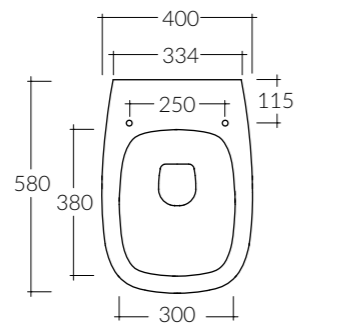

Cod. 7511

Vaso sospeso senza brida   Inodoro sospeso sin canal de lavado
Rimless wall-hung toilet   Cuvette suspendue sans bride

	Cod. 7511	Bianco White	Blanco Blanc	€ 480,00
	Cod. 7511MT	Bianco Matt Matt White	Blanco Mate Blanc Mat	€ 648,00
	Cod. 7511NEMT	Nero Matt Matt Black	Negro Mate Noir Mat	€ 720,00
	Cod. 7511GM	Grigio Matt Matt Grey	Gris Mate Gris Mat	€ 720,00
	Cod. 7511SA	Sabbia Sand	Arena Sable	€ 720,00

Cod. 7513

Coprivaso soft close   Abattant fermeture ralentie
Soft-Close Seat-Cover   Tapa inodoro soft close

	Cod. 7513	Bianco White	Blanco Blanc	€ 150,00
	Cod. 7513MT	Bianco Matt Matt White	Blanco Mate Blanc Mat	€ 242,00
	Cod. 7513NEMT	Nero Matt Matt Black	Negro Mate Noir Mat	€ 242,00
	Cod. 7513GM	Grigio Matt Matt Grey	Gris Mate Gris Mat	€ 242,00
	Cod. 7513SA	Sabbia Sand	Arena Mate Sable	€ 242,00