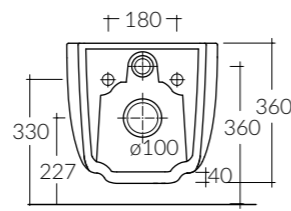

Cod. 7511

Vaso sospeso senza brida   Inodoro sospeso sin canal de lavado
Rimless wall-hung toilet   Cuvette suspendue sans bride

	Cod. 7511	Bianco White	Blanco Blanc	€ 480,00
	Cod. 7511MT	Bianco Matt Matt White	Blanco Mate Blanc Mat	€ 648,00
	Cod. 7511NEMT	Nero Matt Matt Black	Negro Mate Noir Mat	€ 720,00
	Cod. 7511GM	Grigio Matt Matt Grey	Gris Mate Gris Mat	€ 720,00
	Cod. 7511SA	Sabbia Sand	Arena Sable	€ 720,00