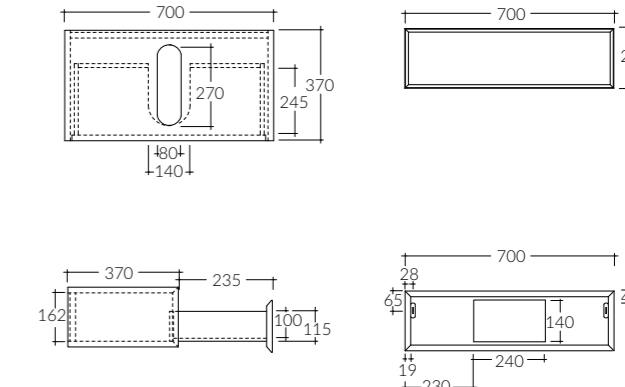

Cod. 7534

Cassetto sospeso con asola centrale per sifone cm 70x37xh20
Wall-hung drawer with syphon central slot cm 70x37xh20
Cajón suspendido con ojal central para sifón cm 70x37xh20
Tiroir suspend avec fente centrale pour le siphon cm 70x37xh20

- **Cod. 7534BM** Bianco Matt / Matt White / Blanco Mate / Blanc Mat € 986,00
- **Cod. 7534NM** Nero Black / Negro Noir € 986,00
- **Cod. 7534SA** Sabbia Sand / Arena Sable € 986,00
- **Cod. 7534RO** Rovere Oak / Roble Chêne € 1.134,00