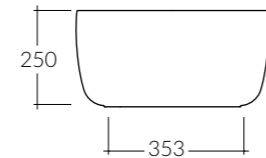

Cod. 7501

Lavabo sospeso cm 50x45,5xh25
Countertop washbasin cm 50x45,5xh25

Lavabo suspendido cm 50x45,5xh25
Lavabo suspendu cm 50x45,5xh25

	Cod. 7501	Bianco White	Bianco Blanc	€ 300,00
	Cod. 7501MT	Bianco Matt Matt White	Bianco Mate Blanc Mat	€ 405,00
	Cod. 7501NEMT	Nero Matt Matt Black	Negro Mate Noir Mat	€ 450,00
	Cod. 7501GM	Grigio Matt Matt Grey	Gris Mate Gris Mat	€ 450,00
	Cod. 7501SA	Sabbia Sand	Arena Sable	€ 450,00
	Cod. 7501OC	Ocra Ocher	Ocre Ocre	€ 450,00
	Cod. 7501SV	Salvia Sage	Sabio Sauge	€ 450,00
	Cod. 7501VI	Viola Violet	Violeta Violet	€ 450,00
	Cod. 7501PE	Petrolio Petrol	Pétróleo Pétrole	€ 450,00