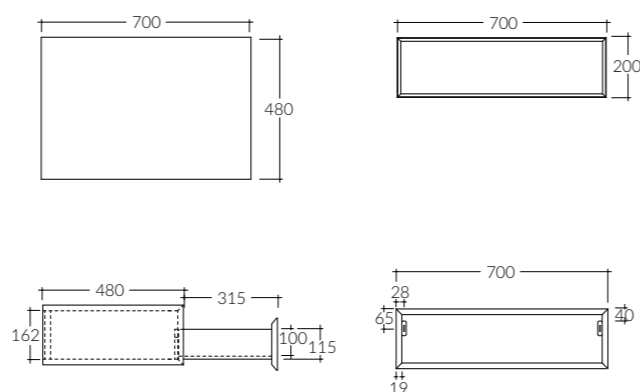

Cod. 7521

Cassetto sospeso cm 70x48xh20, collocabile lateralmente o sotto lavabo
Wall-hung drawer cm 70x48xh20, that can be placed laterally or undercounter
Cajón suspendido cm 70x48xh20 instalable lateral o bajo lavabo
Tiroir suspendu cm 70x48xh20 à installer sur le côté ou sous lavabo

- **Cod. 7521BM** Bianco Matt / Matt White / Blanco Mate / Blanc Mat € 990,00
- **Cod. 7521NM** Nero Black / Negro Noir € 990,00
- **Cod. 7521SA** Sabbia Sand / Arena Sable € 990,00
- **Cod. 7521RO** Rovere Oak / Roble Chêne € 1.139,00