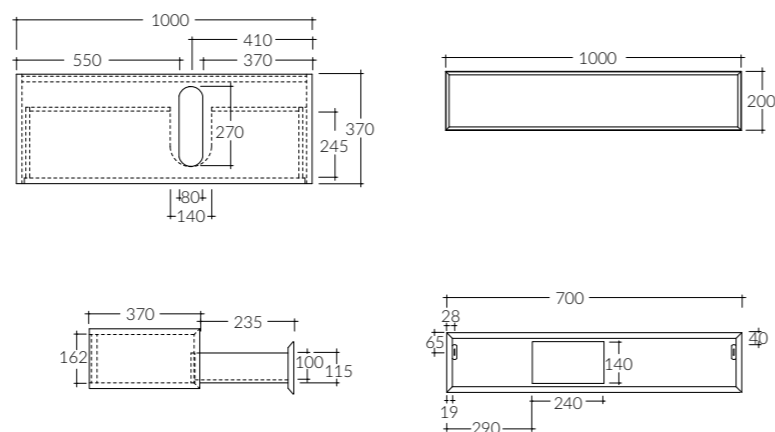

Cod. 7535

Cassetto sospeso con asola decentrata per sifone cm 100x37xh20
Wall-hung drawer with off-centre slot for syphon cm 100x37xh20
Cajón suspendido con ojal decentrada para sifón cm 100x37xh20
Tiroir suspendu avec fente décentrée pour siphon cm 100x37xh20

- **Cod. 7535BM** Bianco Matt / Matt White / Blanco Mate / Blanc Mat € 1.062,00
- **Cod. 7535NM** Nero Black / Negro Noir € 1.062,00
- **Cod. 7535SA** Sabbia Sand / Arena Sable € 1.062,00
- **Cod. 7535RO** Rovere Oak / Roble Chêne € 1.222,00