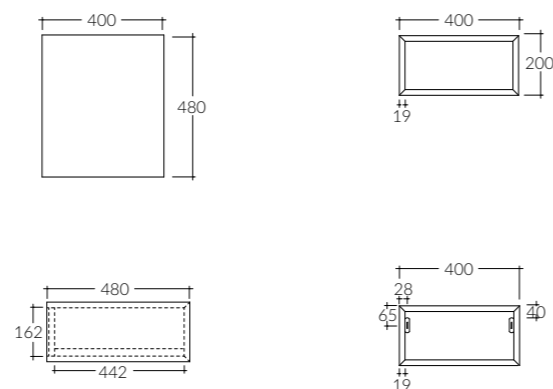

Cod. 7524

Mobile a giorno sospeso cm 40x48xh20, collocabile lateralmente o sotto lavabo
Wall-hung open shelving cabinet cm 40x48h20 that can be placed laterally or undercounter
Mueble abierto suspendido cm 40x48xh20 instalable lateral o bajo lavabo
Meuble suspendu à monture invisible cm 40x48xh20 à installer sur le côté ou sous lavabo

- **Cod. 7524BM** Bianco Matt / Matt White / Blanco Mate / Blanc Mat € 482,00
- **Cod. 7524NM** Nero Black / Negro Noir € 482,00
- **Cod. 7524SA** Sabbia Sand / Arena Sable € 482,00
- **Cod. 7524RO** Rovere Oak / Roble Chêne € 555,00