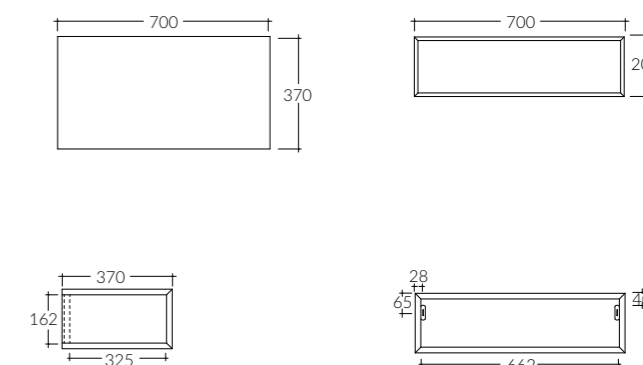

Cod. 7537

Mobile a giorno sospeso cm 70x37xh20, collocabile lateralmente o sotto lavabo
Wall-hung open shelving cabinet cm 70x37h20 that can be placed laterally or undercounter
Mueble abierto suspendido cm 70x37xh20 instalable lateral o bajo lavabo
Meuble suspendu à monture invisible cm 70x37xh20 à installer sur le côté ou sous lavabo

- **Cod. 7537BM** Bianco Matt / Matt White / Blanco Mate / Blanc Mat € 504,00
- **Cod. 7537NM** Nero Black / Negro Noir € 504,00
- **Cod. 7537SA** Sabbia Sand / Arena Sable € 504,00
- **Cod. 7537RO** Rovere Oak / Roble Chêne € 580,00