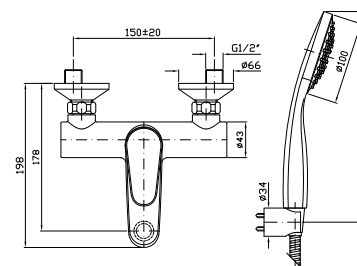

ZRV108 189

ZRV108.N6 246