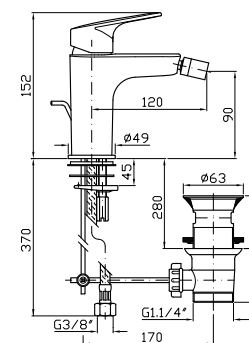

Parte esterna
External part

Parte incasso con elementi liberi, distanza variabile / Built-in part, not assembled, variable distance.

Parte incasso con corpo unico, interasse 80 mm / Assembled built-in part, interaxe 80 mm.

BIDET

Miscelatore monocomando con aeratore, scarico da 1¼", flessibili di collegamento.

Single lever bidet mixer with aerator, 1¼" pop-up waste, flexible tails.

ZRV389 97

ZRV389.N6 126

N6 = nero opaco/matt black

VASCA-DOCCIA

Miscelatore monocomando incasso con deviatore.

Built-in single lever bath-shower mixer with diverter.

Parte esterna
External part

Parte incasso
Built-in part

ZRV127 82

ZRV127.N6 107

R99684 93

Parte esterna
External part

Parte incasso
Built-in part

ZRV096 255

ZRV096.N6 332

R97800 121

VASCA-DOCCIA

Miscelatore monocomando esterno con deviatore, aeratore, doccetta Z94743, appendidoccia, flessibile da 1500 mm.