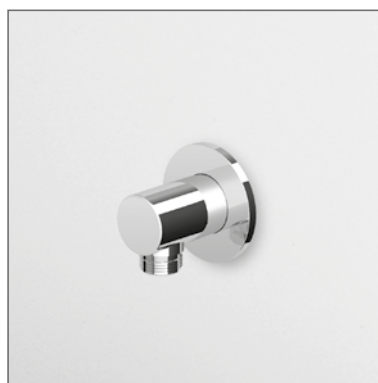

VASCA-DOCCIA

Miscelatore monocomando incasso con deviatore per corpo incasso universale Zetasytem R97800.

Built-in single lever bath-shower mixer with diverter for Zetasytem (R97800) - universal built-in body.

Z93792	42
Z93792.N6	55

APPENDIDOCCIA DUPLEX

Da 1/2"x1/2".

Per gruppo incasso.

Wall-mounted shower support,
1/2" hose connection.

Z93933 105

Z93933.N6 137

PRESA ACQUA

Da 1/2"x1/2".

Per gruppo incasso.

Wall elbow 1/2"x1/2".

Z93924 85

Z93924.N6 110

FLESSIBILE

In plastica con spirale metallica.
Lunghezza 1500 mm.

Plastic flexible hose with brass spiral.
Length 1500 mm.