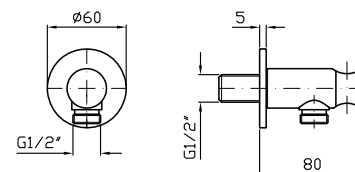

Parte esterna
External part

Parte incasso
Built-in part

ZRV090	199
ZRV090.N6	259
R97800	121

BOCCA
Bocca di erogazione L. 180 mm
Wall spout L. 180 mm

Z92231	85
Z92231.N6	111

BOCCA
Bocca di erogazione L. 215 mm
Wall spout L. 215 mm

Z93792	42
Z93792.N6	55

APPENDIDOCCIA DUPLEX

Da 1/2"x1/2".

Per gruppo incasso.

Wall-mounted shower support,
1/2" hose connection.

Z93933 105

Z93933.N6 137

PRESA ACQUA

Da 1/2"x1/2".

Per gruppo incasso.

Wall elbow 1/2"x1/2".

Z93924 85

Z93924.N6 110

FLESSIBILE

In plastica con spirale metallica.
Lunghezza 1500 mm.

Plastic flexible hose with brass spiral.
Length 1500 mm.