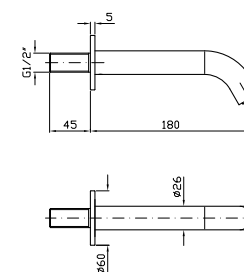

Parte esterna
External part

Parte incasso
Built-in part

ZRV090	199
ZRV090.N6	259
R97800	121

BOCCA
Bocca di erogazione L. 180 mm
Wall spout L. 180 mm

Z92231	85
Z92231.N6	111

BOCCA
Bocca di erogazione L. 215 mm
Wall spout L. 215 mm

Z92232	95
Z92232.N6	124

N6 = nero opaco/matt black

ASTA MURALE SINGOLA

Con barra da 800 mm.

Slide rail with adjustable bracket.
Length 800 mm.

Z95201 121

Z95201.N6 189

COMPLETO ASTA MURALE

Con doccetta a getto fisso Z94743, barra da 800 mm, flessibile da 1500 mm.

Complete slide rail with handshower Z94743 simple jets, length 800 mm, 1500 mm flexible hose.

Z95206 158

Z95206.N6 309

DOCGETTA

A getto fisso in ABS, con sistema anticalcare.