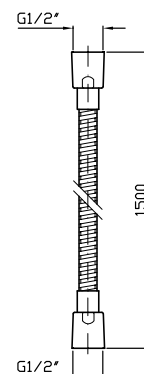

Parte esterna
External part

Parte incasso
Built-in part

ZRV090	199
ZRV090.N6	259
R97800	121

BOCCA
Bocca di erogazione L. 180 mm
Wall spout L. 180 mm

Z92231	85
Z92231.N6	111

BOCCA
Bocca di erogazione L. 215 mm
Wall spout L. 215 mm

Z93792	42
Z93792.N6	55

APPENDIDOCCIA DUPLEX

Da 1/2"x1/2".

Per gruppo incasso.

Wall-mounted shower support,
1/2" hose connection.

Z93933 105

Z93933.N6 137

PRESA ACQUA

Da 1/2"x1/2".

Per gruppo incasso.

Wall elbow 1/2"x1/2".

Z93924 85

Z93924.N6 110

FLESSIBILE

In plastica con spirale metallica.
Lunghezza 1500 mm.

Plastic flexible hose with brass spiral.
Length 1500 mm.

Z93862 20

FLESSIBILE

In PVC finitura nero.
Lunghezza 1500 mm.

PVC flexible hose black effect.
Length 1500 mm.

Z93890 70

Zuccheti Rubinetteria S.p.A.
Via Molini di Resiga 29
28024 Gozzano (NO) Italia
+39 0322 954 700
www.zucchettikos.it
info@zucchettikos.com