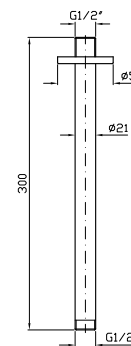

Z94265 231

Z94265.N6 300

BRACCIO DOCCIA
A parete. Lunghezza 350 mm.

Wall mounted shower arm.
Length 350 mm.

Z93027	89
Z93027.N6	116

BRACCIO DOCCIA
A soffitto. Lunghezza 130 mm.

Ceiling mounted shower arm.
Length 130 mm.

Z93026	39
Z93026.N6	50

BRACCIO DOCCIA
A soffitto. Lunghezza 300 mm.

Ceiling mounted shower arm.
Length 300 mm.

Z93024	78
Z93024.N6	101

APPENDIDOCCIA FISSO
Per gruppo esterno.

Handshower support for
exposed mixer.

Z93792	42
Z93792.N6	55

APPENDIDOCCIA DUPLEX

Da 1/2"x1/2".

Per gruppo incasso.

Wall-mounted shower support,
1/2" hose connection.

Z93933 105

Z93933.N6 137

PRESA ACQUA

Da 1/2"x1/2".

Per gruppo incasso.

Wall elbow 1/2"x1/2".

Z93924 85

Z93924.N6 110

FLESSIBILE

In plastica con spirale metallica.
Lunghezza 1500 mm.

Plastic flexible hose with brass spiral.
Length 1500 mm.