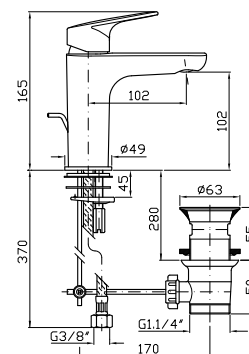

RIVO

2022

LAVABO

Miscelatore monocomando con aeratore, scarico da 1¼", flessibili di collegamento.

Single lever basin mixer with aerator, 1¼" pop-up waste, flexible tails.

ZRV722 97

ZRV722.N6 126

ZRV723 90

ZRV723.N6 117

Senza scarico.

Without pop-up waste.

LAVABO

Miscelatore monocomando incasso 2 fori con aeratore.

Lunghezza bocca 180 mm.

Built-in single lever basin mixer with aerator. Spout projection 180 mm.

ZRV669 130

ZRV669.N6 169

R99499 48

R99815 113

Parte esterna
External part

Parte incasso con elementi liberi, distanza variabile / Built-in part, not assembled, variable distance.

Parte incasso con corpo unico, interasse 80 mm / Assembled built-in part, interaxe 80 mm.

LAVABO

Miscelatore monocomando incasso 2 fori con aeratore.

Lunghezza bocca 215 mm.

Built-in single lever basin mixer with aerator. Spout projection 215 mm.

ZRV667 140

ZRV667.N6 182

R99499 48

R99815 113