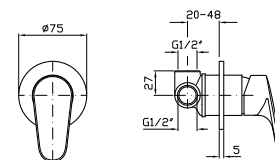

ZRV106 136

ZRV106.N6 177

DOCCIA
Miscelatore monocomando incasso.
Built-in single lever shower mixer.

Parte esterna
External part

Parte incasso
Built-in part

ZRV122	44
ZRV122.N6	57
R99499	48

DOCCIA
Miscelatore monocomando incasso per corpo incasso universale Zetasystem R97800.
Built-in single lever shower mixer for Zetasystem (R97800) - universal built-in body.

Parte esterna
External part

Parte incasso
Built-in part

ZRV090	199
ZRV090.N6	259
R97800	121

BOCCA
Bocca di erogazione L. 180 mm
Wall spout L. 180 mm

Z92231	85
Z92231.N6	111

BOCCA
Bocca di erogazione L. 215 mm
Wall spout L. 215 mm