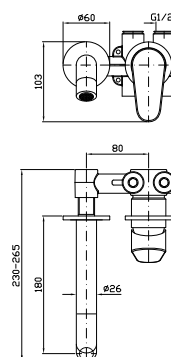

ZRV723.N6 117

Senza scarico.

Without pop-up waste.

LAVABO

Miscelatore monocomando incasso 2 fori con aeratore.

Lunghezza bocca 180 mm.

Built-in single lever basin mixer with aerator. Spout projection 180 mm.

ZRV669 130

ZRV669.N6 169

R99499 48

R99815 113

Parte esterna
External part

Parte incasso con elementi liberi, distanza variabile / Built-in part, not assembled, variable distance.

Parte incasso con corpo unico, interasse 80 mm / Assembled built-in part, interaxe 80 mm.

LAVABO

Miscelatore monocomando incasso 2 fori con aeratore.

Lunghezza bocca 215 mm.

Built-in single lever basin mixer with aerator. Spout projection 215 mm.

ZRV667 140

ZRV667.N6 182

R99499 48

R99815 113

Parte esterna
External part

Parte incasso con elementi liberi, distanza variabile / Built-in part, not assembled, variable distance.

Parte incasso con corpo unico, interasse 80 mm / Assembled built-in part, interaxe 80 mm.