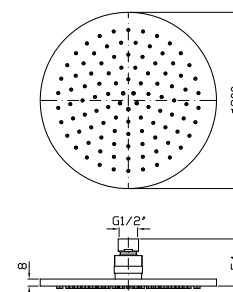

ASTA MURALE SINGOLA

Con barra da 800 mm.

Slide rail with adjustable bracket.
Length 800 mm.

Z95201 121

Z95201.N6 189

COMPLETO ASTA MURALE

Con doccetta a getto fisso Z94743, barra da 800 mm, flessibile da 1500 mm.

Complete slide rail with handshower Z94743 simple jets, length 800 mm, 1500 mm flexible hose.

Z95206 158

Z95206.N6 309

DOCGETTA

A getto fisso in ABS, con sistema anticalcare.

ABS handshower simple jet, with anti-limescale system.

Z94743 24

Z94743.N6 65

SOFFIONE Ø 200

In ottone a getto fisso con sistema anticalcare, spessore 8 mm. Ispezionabile.

Ø 200 mm brass shower head with anti-limescale system, 8 mm thickness. Inspectionable.

Z94265 231

Z94265.N6 300