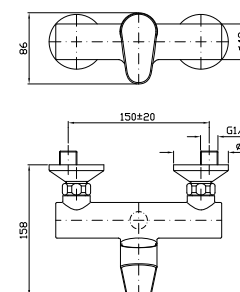

VASCA-DOCCIA

Miscelatore monocomando incasso con deviatore.

Built-in single lever bath-shower mixer with diverter.

Parte esterna
External part

Parte incasso
Built-in part

ZRV127 82

ZRV127.N6 107

R99684 93

VASCA-DOCCIA

Miscelatore monocomando incasso con deviatore per corpo incasso universale Zetasytem R97800.

Built-in single lever bath-shower mixer with diverter for Zetasytem (R97800) - universal built-in body.

Parte esterna
External part

Parte incasso
Built-in part

ZRV096 255

ZRV096.N6 332

R97800 121

VASCA-DOCCIA

Miscelatore monocomando esterno con deviatore, aeratore, doccetta Z94743, appendidoccia, flessibile da 1500 mm.

Exposed single lever bath-shower mixer with diverter, aerator, handshower Z94743, handshower support, 1500 mm flexible hose.

ZRV108 189

ZRV108.N6 246

DOCCIA

Miscelatore monocomando esterno.

Exposed single lever shower mixer.

ZRV106 136

ZRV106.N6 177