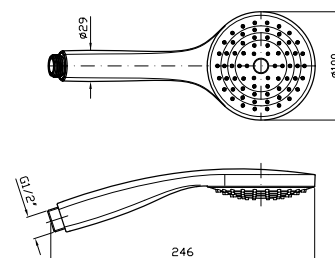

Parte esterna
External part

Parte incasso
Built-in part

ZRV090	199
ZRV090.N6	259
R97800	121

BOCCA
Bocca di erogazione L. 180 mm
Wall spout L. 180 mm

Z92231	85
Z92231.N6	111

BOCCA
Bocca di erogazione L. 215 mm
Wall spout L. 215 mm

Z92232	95
Z92232.N6	124

N6 = nero opaco/matt black

ASTA MURALE SINGOLA

Con barra da 800 mm.

Slide rail with adjustable bracket.
Length 800 mm.

Z95201 121

Z95201.N6 189

COMPLETO ASTA MURALE

Con doccetta a getto fisso Z94743, barra da 800 mm, flessibile da 1500 mm.

Complete slide rail with handshower Z94743 simple jets, length 800 mm, 1500 mm flexible hose.

Z95206 158

Z95206.N6 309

DOCGETTA

A getto fisso in ABS, con sistema anticalcare.

ABS handshower simple jet, with anti-limescale system.

Z94743 24

Z94743.N6 65

SOFFIONE Ø 200

In ottone a getto fisso con sistema anticalcare, spessore 8 mm. Ispezionabile.

Ø 200 mm brass shower head with anti-limescale system, 8 mm thickness. Inspectionable.