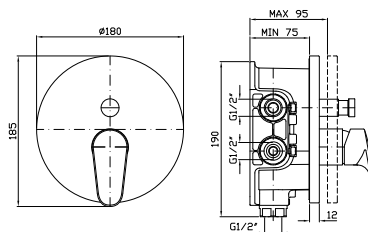

Parte esterna
External part

Parte incasso
Built-in part

ZRV096 255

ZRV096.N6 332

R97800 121

VASCA-DOCCIA

Miscelatore monocomando esterno con deviatore, aeratore, doccetta Z94743, appendidoccia, flessibile da 1500 mm.

Parte esterna
External part

Parte incasso
Built-in part

ZRV090	199
ZRV090.N6	259
R97800	121

BOCCA
Bocca di erogazione L. 180 mm
Wall spout L. 180 mm

Z92231	85
Z92231.N6	111

BOCCA
Bocca di erogazione L. 215 mm
Wall spout L. 215 mm