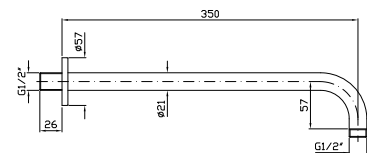

Z94265 231

Z94265.N6 300

BRACCIO DOCCIA
A parete. Lunghezza 350 mm.

Wall mounted shower arm.
Length 350 mm.

Z93027	89
Z93027.N6	116

BRACCIO DOCCIA
A soffitto. Lunghezza 130 mm.

Ceiling mounted shower arm.
Length 130 mm.