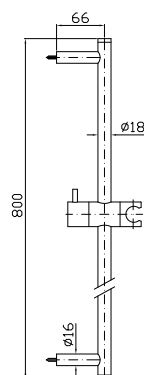

Parte esterna
External part

Parte incasso
Built-in part

ZRV090	199
ZRV090.N6	259
R97800	121

BOCCA
Bocca di erogazione L. 180 mm
Wall spout L. 180 mm

Z92231	85
Z92231.N6	111

BOCCA
Bocca di erogazione L. 215 mm
Wall spout L. 215 mm

Z92232	95
Z92232.N6	124

N6 = nero opaco/matt black

ASTA MURALE SINGOLA

Con barra da 800 mm.

Slide rail with adjustable bracket.
Length 800 mm.

Z95201 121

Z95201.N6 189

COMPLETO ASTA MURALE

Con doccetta a getto fisso Z94743, barra da 800 mm, flessibile da 1500 mm.

Complete slide rail with handshower Z94743 simple jets, length 800 mm, 1500 mm flexible hose.

Z95206 158

Z95206.N6 309

DOCGETTA

A getto fisso in ABS, con sistema anticalcare.