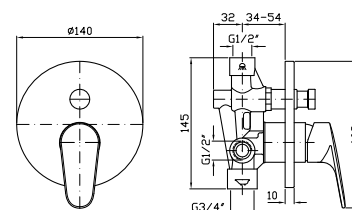

VASCA-DOCCIA

Miscelatore monocomando incasso con deviatore.

Built-in single lever bath-shower mixer with diverter.

Parte esterna
External part

Parte incasso
Built-in part

ZRV127 82

ZRV127.N6 107

R99684 93

Parte esterna
External part

Parte incasso
Built-in part

ZRV096 255

ZRV096.N6 332

R97800 121

VASCA-DOCCIA

Miscelatore monocomando esterno con deviatore, aeratore, doccetta Z94743, appendidoccia, flessibile da 1500 mm.