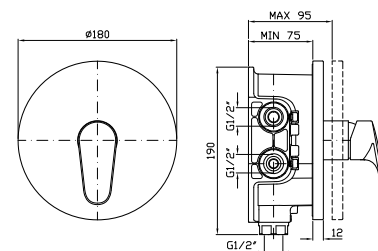

ZRV106 136

ZRV106.N6 177

DOCCIA
Miscelatore monocomando incasso.
Built-in single lever shower mixer.

Parte esterna
External part

Parte incasso
Built-in part

ZRV122	44
ZRV122.N6	57
R99499	48

DOCCIA
Miscelatore monocomando incasso per corpo incasso universale Zetasystem R97800.
Built-in single lever shower mixer for Zetasystem (R97800) - universal built-in body.

Parte esterna
External part

Parte incasso
Built-in part

ZRV090	199
ZRV090.N6	259
R97800	121

BOCCA
Bocca di erogazione L. 180 mm
Wall spout L. 180 mm

Z92231	85
Z92231.N6	111

BOCCA
Bocca di erogazione L. 215 mm
Wall spout L. 215 mm