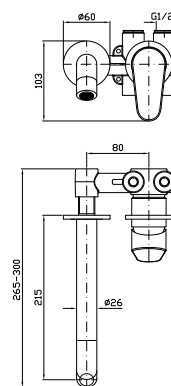

ZRV669 130

ZRV669.N6 169

R99499 48

R99815 113

Parte esterna
External part

Parte incasso con elementi liberi, distanza variabile / Built-in part, not assembled, variable distance.

Parte incasso con corpo unico, interasse 80 mm / Assembled built-in part, interaxe 80 mm.

LAVABO

Miscelatore monocomando incasso 2 fori con aeratore.

Lunghezza bocca 215 mm.

Built-in single lever basin mixer with aerator. Spout projection 215 mm.

ZRV667 140

ZRV667.N6 182

R99499 48

R99815 113

Parte esterna
External part

Parte incasso con elementi liberi, distanza variabile / Built-in part, not assembled, variable distance.

Parte incasso con corpo unico, interasse 80 mm / Assembled built-in part, interaxe 80 mm.

Parte esterna
External part

Parte incasso
Built-in part

ZRV090	199
ZRV090.N6	259
R97800	121

BOCCA
Bocca di erogazione L. 180 mm
Wall spout L. 180 mm

Z92231	85
Z92231.N6	111

BOCCA
Bocca di erogazione L. 215 mm
Wall spout L. 215 mm