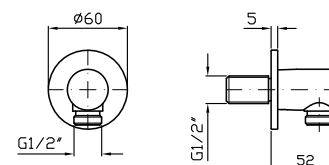

Parte esterna
External part

Parte incasso
Built-in part

ZRV090	199
ZRV090.N6	259
R97800	121

BOCCA
Bocca di erogazione L. 180 mm
Wall spout L. 180 mm

Z92231	85
Z92231.N6	111

BOCCA
Bocca di erogazione L. 215 mm
Wall spout L. 215 mm

Da 1/2"x1/2".

Per gruppo incasso.

Wall elbow 1/2"x1/2".

Z93924 85

Z93924.N6 110

FLESSIBILE

In plastica con spirale metallica.
Lunghezza 1500 mm.

Plastic flexible hose with brass spiral.
Length 1500 mm.