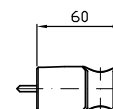

BRACCIO DOCCIA
A parete. Lunghezza 350 mm.

Wall mounted shower arm.
Length 350 mm.

Z93027	89
Z93027.N6	116

BRACCIO DOCCIA
A soffitto. Lunghezza 130 mm.

Ceiling mounted shower arm.
Length 130 mm.

Z93026	39
Z93026.N6	50

BRACCIO DOCCIA
A soffitto. Lunghezza 300 mm.

Ceiling mounted shower arm.
Length 300 mm.

Z93024	78
Z93024.N6	101

APPENDIDOCCIA FISSO
Per gruppo esterno.

Handshower support for
exposed mixer.

Z93792	42
Z93792.N6	55