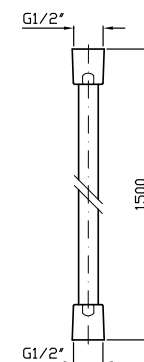

Parte esterna
External part

Parte incasso
Built-in part

ZRV090	199
ZRV090.N6	259
R97800	121

BOCCA
Bocca di erogazione L. 180 mm
Wall spout L. 180 mm

Z92231	85
Z92231.N6	111

BOCCA
Bocca di erogazione L. 215 mm
Wall spout L. 215 mm

Z93792	42
Z93792.N6	55

APPENDIDOCCIA DUPLEX

Da 1/2"x1/2".

Per gruppo incasso.

Wall-mounted shower support,
1/2" hose connection.

Z93933 105

Z93933.N6 137

PRESA ACQUA

Da 1/2"x1/2".

Per gruppo incasso.

Wall elbow 1/2"x1/2".

Z93924 85

Z93924.N6 110

FLESSIBILE

In plastica con spirale metallica.
Lunghezza 1500 mm.

Plastic flexible hose with brass spiral.
Length 1500 mm.

Z93862 20

FLESSIBILE

In PVC finitura nero.
Lunghezza 1500 mm.

PVC flexible hose black effect.
Length 1500 mm.

Z93890 70

Zuccheti Rubinetteria S.p.A.
Via Molini di Resiga 29
28024 Gozzano (NO) Italia
+39 0322 954 700
www.zucchettikos.it
info@zucchettikos.com