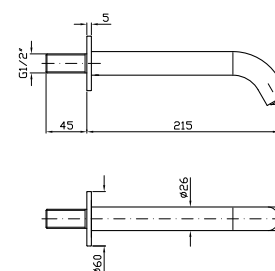

Parte esterna
External part

Parte incasso
Built-in part

ZRV090	199
ZRV090.N6	259
R97800	121

BOCCA
Bocca di erogazione L. 180 mm
Wall spout L. 180 mm

Z92231	85
Z92231.N6	111

BOCCA
Bocca di erogazione L. 215 mm
Wall spout L. 215 mm

Z92232	95
Z92232.N6	124

N6 = nero opaco/matt black

ASTA MURALE SINGOLA

Con barra da 800 mm.

Slide rail with adjustable bracket.
Length 800 mm.

Z95201 121

Z95201.N6 189

COMPLETO ASTA MURALE

Con doccetta a getto fisso Z94743, barra da 800 mm, flessibile da 1500 mm.

Complete slide rail with handshower Z94743 simple jets, length 800 mm, 1500 mm flexible hose.

Z95206 158

Z95206.N6 309

DOCGETTA

A getto fisso in ABS, con sistema anticalcare.