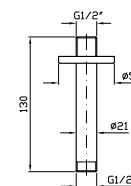

Z94265 231

Z94265.N6 300

BRACCIO DOCCIA
A parete. Lunghezza 350 mm.

Wall mounted shower arm.
Length 350 mm.

Z93027	89
Z93027.N6	116

BRACCIO DOCCIA
A soffitto. Lunghezza 130 mm.

Ceiling mounted shower arm.
Length 130 mm.

Z93026	39
Z93026.N6	50

BRACCIO DOCCIA
A soffitto. Lunghezza 300 mm.

Ceiling mounted shower arm.
Length 300 mm.

Z93024	78
Z93024.N6	101

APPENDIDOCCIA FISSO
Per gruppo esterno.

Handshower support for
exposed mixer.