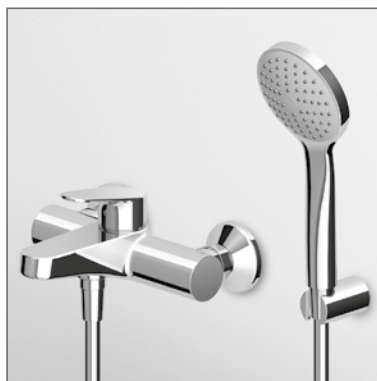

VASCA-DOCCIA

Miscelatore monocomando esterno con deviatore, aeratore, doccetta Z94743, appendidoccia, flessibile da 1500 mm.

Exposed single lever bath-shower mixer with diverter, aerator, handshower Z94743, handshower support, 1500 mm flexible hose.