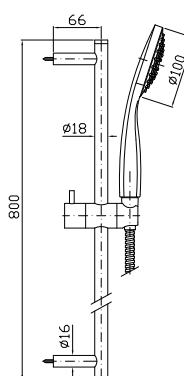

Parte esterna
External part

Parte incasso
Built-in part

ZRV090	199
ZRV090.N6	259
R97800	121

BOCCA
Bocca di erogazione L. 180 mm
Wall spout L. 180 mm

Z92231	85
Z92231.N6	111

BOCCA
Bocca di erogazione L. 215 mm
Wall spout L. 215 mm

Z92232	95
Z92232.N6	124

N6 = nero opaco/matt black

ASTA MURALE SINGOLA

Con barra da 800 mm.

Slide rail with adjustable bracket.
Length 800 mm.

Z95201 121

Z95201.N6 189

COMPLETO ASTA MURALE

Con doccetta a getto fisso Z94743, barra da 800 mm, flessibile da 1500 mm.

Complete slide rail with handshower Z94743 simple jets, length 800 mm, 1500 mm flexible hose.

Z95206 158

Z95206.N6 309

DOCGETTA

A getto fisso in ABS, con sistema anticalcare.

Da 1/2"x1/2".

Per gruppo incasso.

Wall elbow 1/2"x1/2".

Z93924 85

Z93924.N6 110

FLESSIBILE

In plastica con spirale metallica.
Lunghezza 1500 mm.

Plastic flexible hose with brass spiral.
Length 1500 mm.