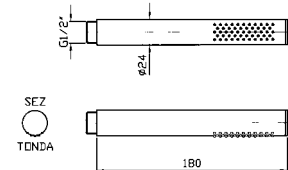

ASTA MURALE SINGOLA

Con barra da 800 mm.

Slide rail with adjustable bracket.
Length 800 mm.

Z95201	cromo - chrome	115
Z95201.C8	nickel	150
Z95201.C3	brushed nickel	150
Z95201.C40	gold	215
Z95201.C41	brushed gold	215
Z95201.C50	metal black	180
Z95201.C51	brushed metal black	180
Z95201.N1	nero opaco goffrato - embossed matt black	180

COMPLETO ASTA MURALE

Con barra da 800 mm, doccia a 3 getti Z94731, flessibile da 1500 mm.

Complete slide rail length 800 mm, handshower Z94731 3 jets, 1500 mm flexible hose.

Z95181	cromo - chrome	228
Z95181.C8	nickel	289
Z95181.C3	brushed nickel	289
Z95181.C40	gold	492
Z95181.C41	brushed gold	492
Z95181.C50	metal black	358
Z95181.C51	brushed metal black	358
Z95181.N1	nero opaco goffrato - embossed matt black	358

COMPLETO ASTA MURALE

Con barra da 800 mm, doccia a 3 getti Z94740, flessibile da 1500 mm in ottone.

Complete slide rail length 800 mm, handshower Z94740 3 jets, 1500 mm brass flexible hose.

Z95205	cromo - chrome	210

FLESSIBILE

In ottone. Lunghezza 1500 mm.

Brass flexible hose. Length 1500 mm.

Z93867	cromo - chrome	31
Z93867.C8	nickel	38
Z93867.C3	brushed nickel	38
Z93867.C40	gold	117
Z93867.C41	brushed gold	117
Z93867.C50	metal black	67
Z93867.C51	brushed metal black	67
Z93867.N1	nero opaco goffrato - embossed matt black	67

FLESSIBILE

In PVC finitura argento. Lunghezza 1500 mm.

PVC flexible hose silver effect. Length 1500 mm.

Z94130	argento - silver	39

DISPONIBILE ANCHE IN ALTRE FINITURE
ALSO AVAILABLE IN OTHER FINISHES

DOCGETTA

A getto fisso in ottone, con sistema anticalcare.

Brass handshower simple jet, with anti-limescale system.