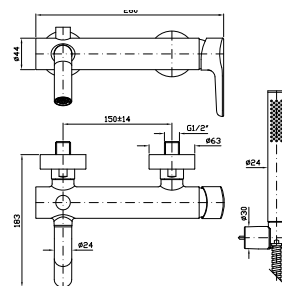

LAVABO
Miscelatore monocomando incasso
2 fori con aeratore.
Lunghezza bocca 175 mm.

2 hole built-in single lever basin
mixer with aerator.
Spout projection 175 mm.

Parte esterna
External part

ZMM679	cromo - chrome	220
ZMM679.C8	nickel	264
ZMM679.C3	brushed nickel	264
ZMM679.C40	gold	396
ZMM679.C41	brushed gold	396
ZMM679.C50	metal black	286
ZMM679.C51	brushed metal black	286
ZMM679.N1	nero opaco goffrato - embossed matt black	286

Parte incasso con elementi liberi,
distanza variabile.

Built-in part, not assembled,
variable distance.

R99499		46

Parte incasso con corpo unico,
interasse 80 mm.

Assembled built-in part, interaxe
80 mm.

R99815		108

LAVABO
Miscelatore monocomando incasso
2 fori con aeratore.
Lunghezza bocca 215 mm.

2 hole built-in single lever basin
mixer with aerator.
Spout projection 215 mm.

Parte esterna
External part

ZMM678	cromo - chrome	237
ZMM678.C8	nickel	284
ZMM678.C3	brushed nickel	284
ZMM678.C40	gold	427
ZMM678.C41	brushed gold	427
ZMM678.C50	metal black	308
ZMM678.C51	brushed metal black	308
ZMM678.N1	nero opaco goffrato - embossed matt black	308

Parte incasso con elementi liberi,
distanza variabile.

Built-in part, not assembled,
variable distance.

R99499		46

Parte incasso con corpo unico,
interasse 80 mm.

Assembled built-in part, interaxe
80 mm.

R99815		108

BIDET
Miscelatore monocomando con
aeratore, scarico da 1¼", flessibili di
collegamento.

Single lever bidet mixer with aerator,
1¼" pop-up waste, flexible tails.

ZMM387	cromo - chrome	250
ZMM387.C8	nickel	300
ZMM387.C3	brushed nickel	300
ZMM387.C40	gold	450
ZMM387.C41	brushed gold	450
ZMM387.C50	metal black	325
ZMM387.C51	brushed metal black	325
ZMM387.N1	nero opaco goffrato - embossed matt black	325