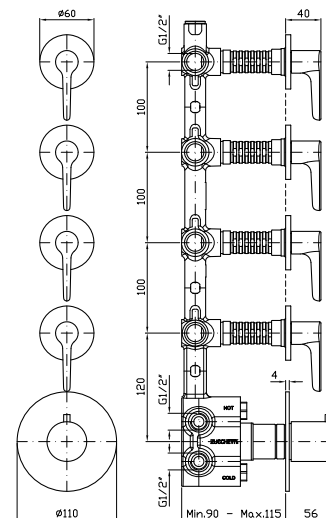

Parte incasso
Built-in part

R97823		652