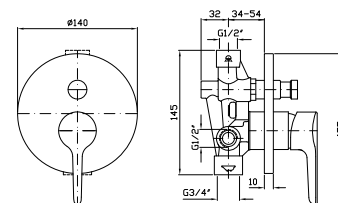

VASCA-DOCCIA
Miscelatore monocomando
incasso con deviatore.

Built-in single lever bath-shower
mixer with diverter.

Parte esterna
External part

ZMM127	cromo - chrome	170
ZMM127.C8	nickel	204
ZMM127.C3	brushed nickel	204
ZMM127.C40	gold	306
ZMM127.C41	brushed gold	306
ZMM127.C50	metal black	221
ZMM127.C51	brushed metal black	221
ZMM127.N1	nero opaco gofrato - embossed matt black	221

Parte incasso
Built-in part

R99684		89