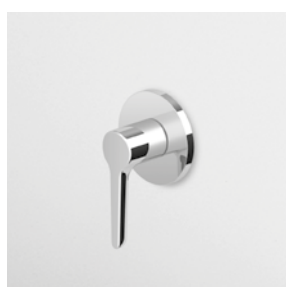

DEVIATORE 2 VIE
Senza apertura/chiusura acqua,
uscite da 1/2".

2 way diverter without water on/off
function, 1/2" outlets.

Parte esterna
External part

Z94610	cromo - chrome	135
Z94610.C8	nickel	162
Z94610.C3	brushed nickel	162
Z94610.C40	gold	243
Z94610.C41	brushed gold	243
Z94610.C50	metal black	176
Z94610.C51	brushed metal black	176
Z94610.N1	nero opaco goffrato - embossed matt black	176