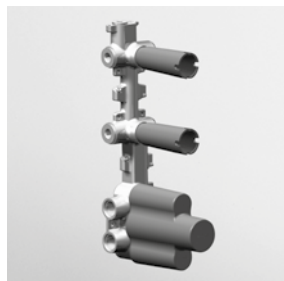

Parte incasso
Built-in part

R97821		419