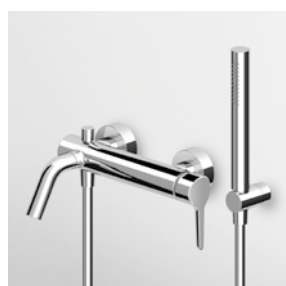

R99815		108
--------	--	-----

BIDET
Miscelatore monocomando con
aeratore, scarico da 1¼", flessibili di
collegamento.

Single lever bidet mixer with aerator,
1¼" pop-up waste, flexible tails.

ZMM387	cromo - chrome	250
ZMM387.C8	nickel	300
ZMM387.C3	brushed nickel	300
ZMM387.C40	gold	450
ZMM387.C41	brushed gold	450
ZMM387.C50	metal black	325
ZMM387.C51	brushed metal black	325
ZMM387.N1	nero opaco goffrato - embossed matt black	325