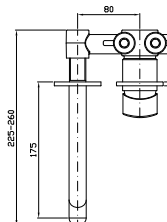

LAVABO
Miscelatore monocomando incasso
2 fori con aeratore.
Lunghezza bocca 175 mm.

2 hole built-in single lever basin
mixer with aerator.
Spout projection 175 mm.

Parte esterna
External part

ZMM679	cromo - chrome	220
ZMM679.C8	nickel	264
ZMM679.C3	brushed nickel	264
ZMM679.C40	gold	396
ZMM679.C41	brushed gold	396
ZMM679.C50	metal black	286
ZMM679.C51	brushed metal black	286
ZMM679.N1	nero opaco goffrato - embossed matt black	286

Parte incasso con elementi liberi,
distanza variabile.

Built-in part, not assembled,
variable distance.

R99499		46
--------	--	----

Parte incasso con corpo unico,
interasse 80 mm.

Assembled built-in part, interaxe
80 mm.