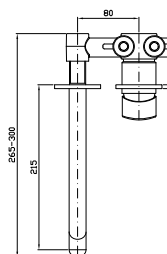

Parte incasso con corpo unico,
interasse 80 mm.

Assembled built-in part, interaxe
80 mm.

R99815		108