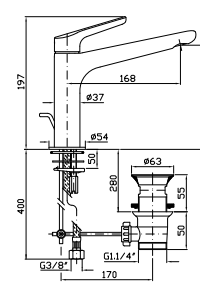

LAVABO
Miscelatore monocomando con bocca prolungata, aeratore, flessibili di collegamento, senza scarico.

Single lever basin mixer with extended spout, aerator, flexible tails, without pop-up waste.

ZMM714	cromo - chrome	333
ZMM714.C8	nickel	400
ZMM714.C3	brushed nickel	400
ZMM714.C40	gold	599
ZMM714.C41	brushed gold	599
ZMM714.C50	metal black	433
ZMM714.C51	brushed metal black	433
ZMM714.N1	nero opaco goffrato - embossed matt black	433