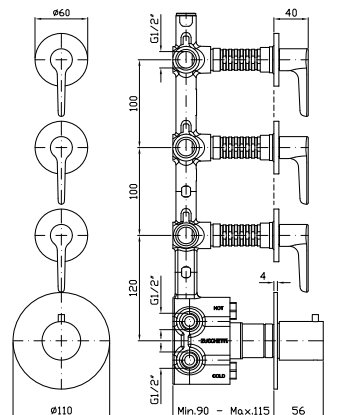

Parte incasso
Built-in part

R97822		536