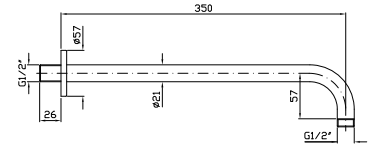

BRACCIO DOCCIA
A parete. Lunghezza 350 mm.

Wall-mounted shower arm.
Length 350 mm.

Z93027
Z93027.C8
Z93027.C3
Z93027.C40
Z93027.C41
Z93027.C50
Z93027.C51
Z93027.N1

cromo - chrome
nickel
brushed nickel
gold
brushed gold
metal black
brushed metal black
nero opaco goffrato -
embossed matt black

85
101
101
153
153
110
110
110

BRACCIO DOCCIA
A soffitto. Lunghezza 130 mm.

Ceiling mounted shower arm.
Length 130 mm.

Z93026
Z93026.C8
Z93026.C3
Z93026.C40
Z93026.C41
Z93026.C50
Z93026.C51
Z93026.N1

cromo - chrome
nickel
brushed nickel
gold
brushed gold
metal black
brushed metal black
nero opaco goffrato -
embossed matt black

37
45
45
66
66
48
48
48