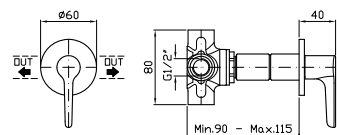

Parte incasso
Built-in part

R97830		116