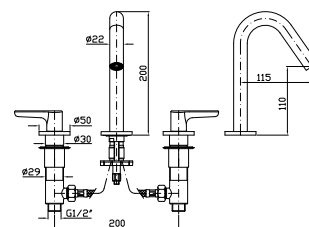

LAVABO
Batteria a 3 fori con aeratore, bocca alta, scarico da 1¼", flessibili di collegamento.

3 hole basin mixer with aerator, high spout, 1¼" pop-up waste, flexible tails.

ZMM5506	cromo - chrome	480
ZMM5506.C8	nickel	576
ZMM5506.C3	brushed nickel	576
ZMM5506.C40	gold	864
ZMM5506.C41	brushed gold	864
ZMM5506.C50	metal black	624
ZMM5506.C51	brushed metal black	624
ZMM5506.N1	nero opaco goffrato - embossed matt black	624