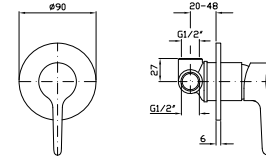

Parte incasso
Built-in part

R99499		46