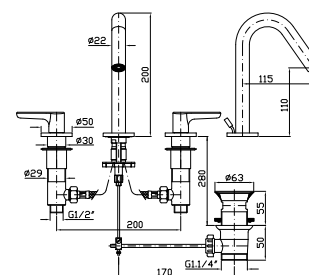

LAVABO
Batteria a 3 fori con aeratore, flessibili di collegamento, senza scarico.

3 hole basin mixer with aerator, flexible tails, without pop-up waste

ZMM5504	cromo - chrome	448
ZMM5504.C8	nickel	538
ZMM5504.C3	brushed nickel	538
ZMM5504.C40	gold	806
ZMM5504.C41	brushed gold	806
ZMM5504.C50	metal black	582
ZMM5504.C51	brushed metal black	582
ZMM5504.N1	nero opaco goffrato - embossed matt black	582