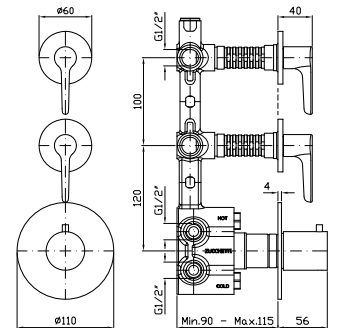

Parte incasso
Built-in part

R97821		419