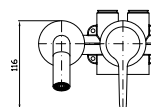

Parte incasso con elementi liberi,
distanza variabile.

Built-in part, not assembled,
variable distance.

R99499		46