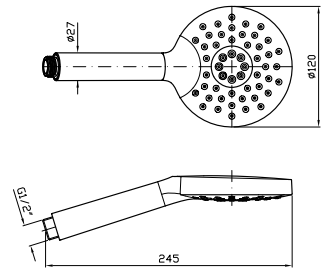

97
116
116
175
175
126
126
126

DOCGETTA
A 3 getti in ABS,
con sistema anticalcare.

ABS handshower 3 jets,
with anti-limescale system.

Z94740

cromo - chrome

80

BRACCIO DOCCIA
A parete. Lunghezza 350 mm.

Wall-mounted shower arm.
Length 350 mm.