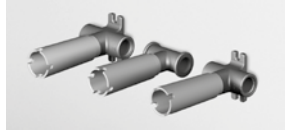

Parte incasso con elementi liberi, distanza variabile.

Built-in part, not assembled, variable distance.

R99504		188