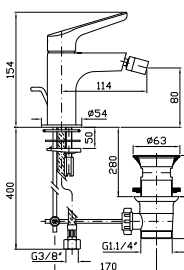

VASCA-DOCCIA
Miscelatore monocomando esterno
con deviatore, aeratore, completo
doccia con doccetta Z94177.

Exposed single lever bath-shower
mixer with diverter, aerator,
handshower set with handshower
Z94177.

ZMM521	cromo - chrome	450
ZMM521.C8	nickel	540
ZMM521.C3	brushed nickel	540
ZMM521.C40	gold	810
ZMM521.C41	brushed gold	810
ZMM521.C50	metal black	585
ZMM521.C51	brushed metal black	585
ZMM521.N1	nero opaco goffrato - embossed matt black	585