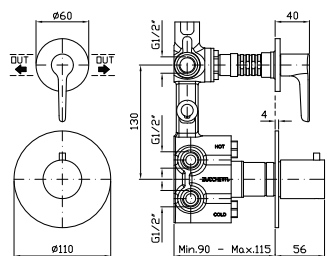

Parte incasso
Built-in part

R97810		355