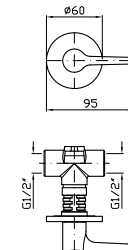

Parte incasso
Built-in part

R99508		287
--------	--	-----

RUBINETTO
Incasso da 1/2".

1/2" wall valve.

Parte esterna
External part

ZMM5729	cromo - chrome	90
ZMM5729.C8	nickel	108
ZMM5729.C3	brushed nickel	108
ZMM5729.C40	gold	162
ZMM5729.C41	brushed gold	162
ZMM5729.C50	metal black	117
ZMM5729.C51	brushed metal black	117
ZMM5729.N1	nero opaco goffrato - embossed matt black	117