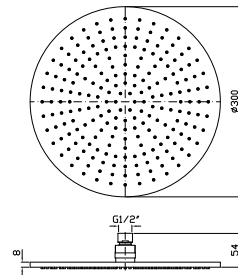

SOFFIONE Ø 400
In ottone, a getto fisso con sistema anticalcare, spessore 8 mm. Ispezionabile.

Ø 400 mm brass shower head with anti-limescale system, 8 mm thickness. Inspectionable.

Z94267
Z94267.C8
Z94267.C3
Z94267.C40
Z94267.C41
Z94267.C50
Z94267.C51
Z94267.N1

cromo - chrome
nickel
brushed nickel
gold
brushed gold
metal black
brushed metal black
nero opaco gofrato - embossed matt black

695
834
834
1.251
1.251
904
904
904