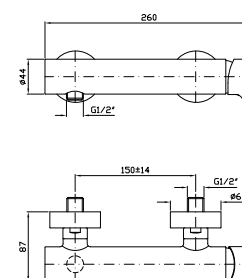

VASCA-DOCCIA
Miscelatore monocomando
incasso con deviatore.

Built-in single lever bath-shower
mixer with diverter.

Parte esterna
External part

ZMM127	cromo - chrome	170
ZMM127.C8	nickel	204
ZMM127.C3	brushed nickel	204
ZMM127.C40	gold	306
ZMM127.C41	brushed gold	306
ZMM127.C50	metal black	221
ZMM127.C51	brushed metal black	221
ZMM127.N1	nero opaco gofrato - embossed matt black	221

Parte incasso
Built-in part

R99684		89

VASCA-DOCCIA
Miscelatore monocomando incasso
con deviatore per corpo incasso
universale Zetasytem R97800.

Built-in single lever bath-shower
mixer with diverter for Zetasytem
(R97800) - universal built-in body.

Parte esterna
External part

ZMM096	cromo - chrome	304
ZMM096.C8	nickel	365
ZMM096.C3	brushed nickel	365
ZMM096.C40	gold	547
ZMM096.C41	brushed gold	547
ZMM096.C50	metal black	395
ZMM096.C51	brushed metal black	395
ZMM096.N1	nero opaco gofrato - embossed matt black	395

Zetasytem - corpo incasso universale
Zetasytem - universal built-in body

R97800		115

DOCCIA
Miscelatore monocomando esterno.

Exposed single lever shower mixer.

ZMM076	cromo - chrome	285
ZMM076.C8	nickel	342
ZMM076.C3	brushed nickel	342
ZMM076.C40	gold	513
ZMM076.C41	brushed gold	513
ZMM076.C50	metal black	371
ZMM076.C51	brushed metal black	371
ZMM076.N1	nero opaco gofrato - embossed matt black	371