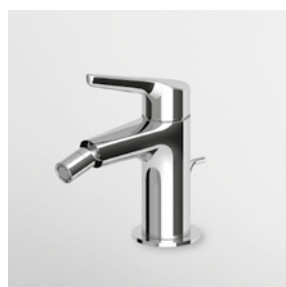

R99815		108
--------	--	-----

BIDET
Miscelatore monocomando con
aeratore, scarico da 1¼", flessibili di
collegamento.

Single lever bidet mixer with aerator,
1¼" pop-up waste, flexible tails.

ZMM387	cromo - chrome	250
ZMM387.C8	nickel	300
ZMM387.C3	brushed nickel	300
ZMM387.C40	gold	450
ZMM387.C41	brushed gold	450
ZMM387.C50	metal black	325
ZMM387.C51	brushed metal black	325
ZMM387.N1	nero opaco goffrato - embossed matt black	325