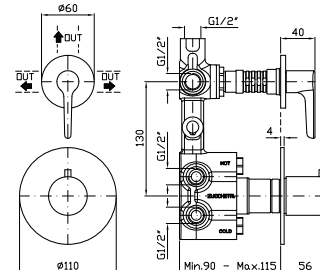

DOCCIA CON DEVIATORE 3 VIE
Termostatico incasso da 1/2" e deviatore a 3 vie con apertura/chiusura acqua.

1/2" built-in thermostatic shower mixer and 3 way diverter with water on/off function.

Parte esterna
External part

ZMM646	cromo - chrome	475
ZMM646.C8	nickel	570
ZMM646.C3	brushed nickel	570
ZMM646.C40	gold	855
ZMM646.C41	brushed gold	855
ZMM646.C50	metal black	618
ZMM646.C51	brushed metal black	618
ZMM646.N1	nero opaco gofrato - embossed matt black	618

Parte incasso
Built-in part

R97815		414