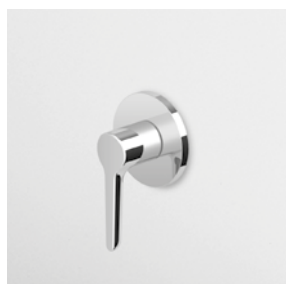

DOCCIA CON DEVIATORE 3 VIE
Termostatico incasso da 1/2" e deviatore a 3 vie con apertura/chiusura acqua.

1/2" built-in thermostatic shower mixer and 3 way diverter with water on/off function.

Parte esterna
External part

ZMM646	cromo - chrome	475
ZMM646.C8	nickel	570
ZMM646.C3	brushed nickel	570
ZMM646.C40	gold	855
ZMM646.C41	brushed gold	855
ZMM646.C50	metal black	618
ZMM646.C51	brushed metal black	618
ZMM646.N1	nero opaco gofrato - embossed matt black	618

Parte incasso
Built-in part

R97815		414

DEVIATORE 3 VIE
Senza apertura/chiusura acqua, uscite da 1/2".

3 way diverter without water on/off function, 1/2" outlets.

Parte esterna
External part

Z94610	cromo - chrome	135
Z94610.C8	nickel	162
Z94610.C3	brushed nickel	162
Z94610.C40	gold	243
Z94610.C41	brushed gold	243
Z94610.C50	metal black	176
Z94610.C51	brushed metal black	176
Z94610.N1	nero opaco gofrato - embossed matt black	176

Parte incasso
Built-in part

R97835		175

BOCCA
Bocca di erogazione L.175 mm.

Wall spout L.175 mm.

Z92240	cromo - chrome	134
Z92240.C8	nickel	161
Z92240.C3	brushed nickel	161
Z92240.C40	gold	241
Z92240.C41	brushed gold	241
Z92240.C50	metal black	174
Z92240.C51	brushed metal black	174
Z92240.N1	nero opaco gofrato - embossed matt black	174

BOCCA
Bocca di erogazione L.215 mm.

Wall spout L.215 mm.

Z92241	cromo - chrome	151
Z92241.C8	nickel	181
Z92241.C3	brushed nickel	181
Z92241.C40	gold	272
Z92241.C41	brushed gold	272
Z92241.C50	metal black	196
Z92241.C51	brushed metal black	196
Z92241.N1	nero opaco gofrato - embossed matt black	196