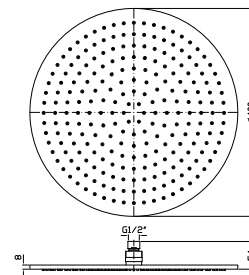

SOFFIONE LATERALE
A getto fisso per cabine doccia, con sistema anticalcare.

Lateral shower head, simple jet, for shower box, with anti-limescale system.

Z92896
Z92896.C8
Z92896.C3
Z92896.C40
Z92896.C41
Z92896.C50
Z92896.C51
Z92896.N1

cromo - chrome
nickel
brushed nickel
gold
brushed gold
metal black
brushed metal black
nero opaco gofrato - embossed matt black

54
65
65
96
96
69
69
69