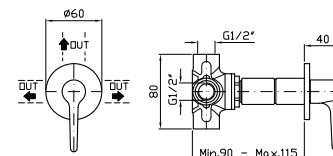

DEVIATORE 3 VIE
Senza apertura/chiusura acqua, uscite da 1/2".

3 way diverter without water on/off function, 1/2" outlets.

Parte esterna
External part

Z94610	cromo - chrome	135
Z94610.C8	nickel	162
Z94610.C3	brushed nickel	162
Z94610.C40	gold	243
Z94610.C41	brushed gold	243
Z94610.C50	metal black	176
Z94610.C51	brushed metal black	176
Z94610.N1	nero opaco gofrato - embossed matt black	176

Parte incasso
Built-in part

R97835		175