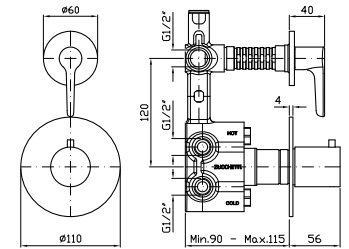

Parte incasso
Built-in part

R97820		303