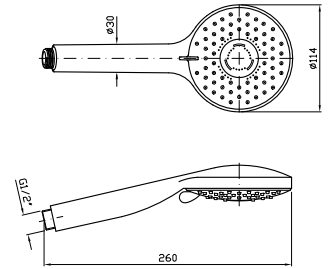

DOCGETTA
A 3 getti in ABS,
con sistema anticalcare.

ABS handshower 3 jets,
with anti-limescale system.

Z94740

cromo - chrome

80