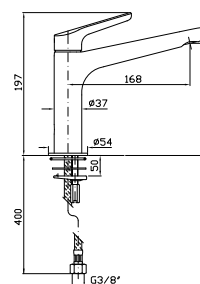

LAVABO
Miscelatore monocomando con bocca alta, aeratore, scarico da 1¼", flessibili di collegamento.

Single lever basin mixer with high spout, aerator, 1¼" pop-up waste, flexible tails.

ZMM712	cromo - chrome	412
ZMM712.C8	nickel	494
ZMM712.C3	brushed nickel	494
ZMM712.C40	gold	742
ZMM712.C41	brushed gold	742
ZMM712.C50	metal black	536
ZMM712.C51	brushed metal black	536
ZMM712.N1	nero opaco goffrato - embossed matt black	536