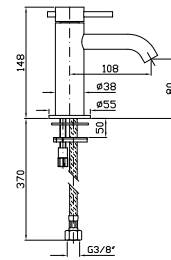

LAVABO
Miscelatore monocomando con bocca prolungata, aeratore, flessibili di collegamento, senza scarico.

Single lever basin mixer with extended spout, aerator, flexible tails, without pop-up waste.

ZHE688.X	brushed stainless steel	450
ZHE688.XP31	brushed british gold PVD	675
ZHE688.XP41	brushed gold PVD	675
ZHE688.XP81	brushed total black PVD	675
ZHE688.XP91	brushed copper PVD	675