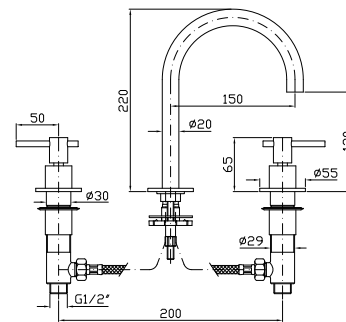

LAVABO
Batteria a tre fori con aeratore, flessibili di collegamento, senza scarico.

Three hole basin mixer with aerator, flexible tails, without pop-up waste.

	ZHL515.X	brushed stainless steel	640
	ZHL515.XP31	brushed british gold PVD	960
	ZHL515.XP41	brushed gold PVD	960
	ZHL515.XP81	brushed total black PVD	960
	ZHL515.XP91	brushed copper PVD	960
	ZHL515.XG2	brushed stainless steel	700
	ZHL515.XP31G2	brushed british gold PVD	1050
	ZHL515.XP41G2	brushed gold PVD	1050
	ZHL515.XP81G2	brushed total black PVD	1050
	ZHL515.XP91G2	brushed copper PVD	1050
	ZHL515.XG3	brushed stainless steel	700
	ZHL515.XP31G3	brushed british gold PVD	1050
	ZHL515.XP41G3	brushed gold PVD	1050
	ZHL515.XP81G3	brushed total black PVD	1050
	ZHL515.XP91G3	brushed copper PVD	1050