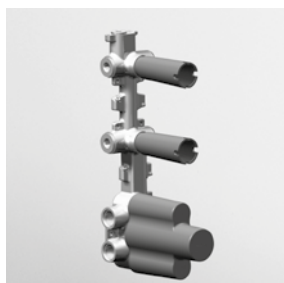

Parte incasso
Built-in part

R97821

419