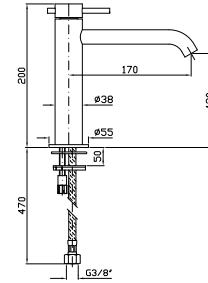

LAVABO
Miscelatore monocomando con bocca alta, aeratore, flessibili di collegamento, senza scarico.

Single lever basin mixer with high spout, aerator, flexible tails, without pop-up waste.

ZHE689.X	brushed stainless steel	465
ZHE689.XP31	brushed british gold PVD	698
ZHE689.XP41	brushed gold PVD	698
ZHE689.XP81	brushed total black PVD	698
ZHE689.XP91	brushed copper PVD	698