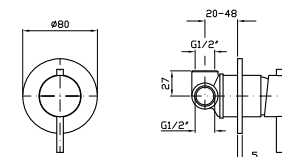

Parte incasso
Built-in part

R99499		46