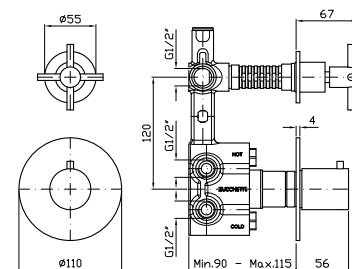

Parte incasso
Built-in part

R97820

303