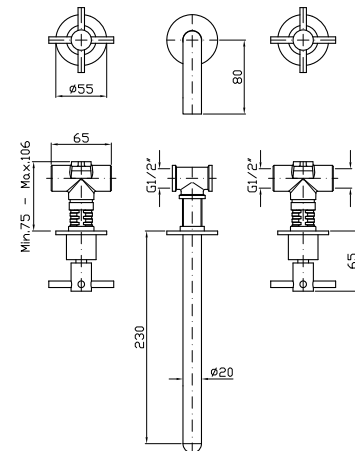

Parte incasso con elementi liberi,
distanza variabile.

Built-in part, not assembled,
variable distance.

R99504

188

Parte incasso con corpo unico,
interasse 200 mm.

Assembled built-in part,
interaxe 200 mm.

R99500

254