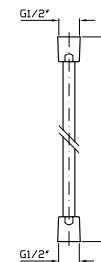

98

Z94120.XP81

brushed total black PVD

98

Z94120.XP91

brushed copper PVD

98

**FLESSIBILE**  
In acciaio inox a maglia monofilo.  
Lunghezza 1500 mm.