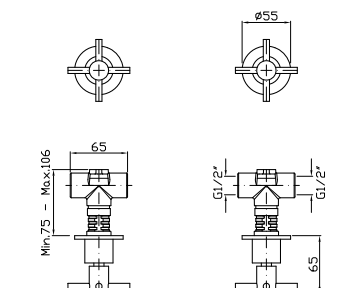

Parte incasso
Built-in part

R99503

133