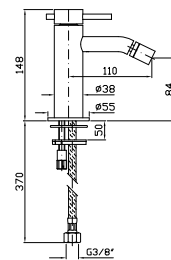

LAVABO
Miscelatore monocomando incasso due fori con aeratore.
Lunghezza bocca 175 mm.

2 hole built-in single lever basin mixer with aerator.
Spout projection 175 mm.

Parte esterna
External part

ZHE721.X	brushed stainless steel	380
ZHE721.XP31	brushed british gold PVD	570
ZHE721.XP41	brushed gold PVD	570
ZHE721.XP81	brushed total black PVD	570
ZHE721.XP91	brushed copper PVD	570