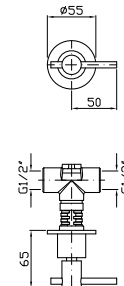

Parte incasso
Built-in part

R99779   71