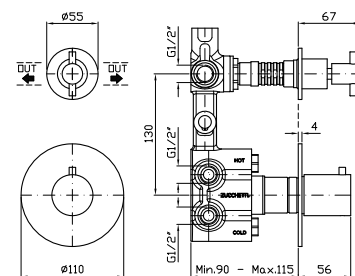

Parte incasso
Built-in part

R97810

355