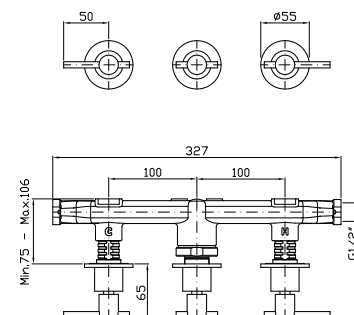

Parte incasso
Built-in part

R99508

287