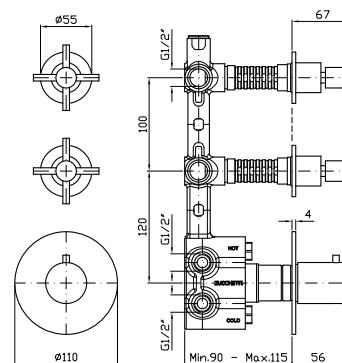

Parte incasso
Built-in part

R97821

419