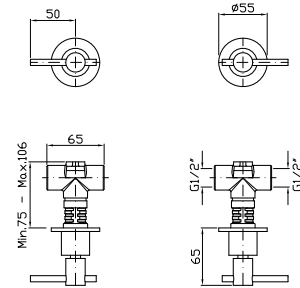

Parte incasso
Built-in part

R99503   133