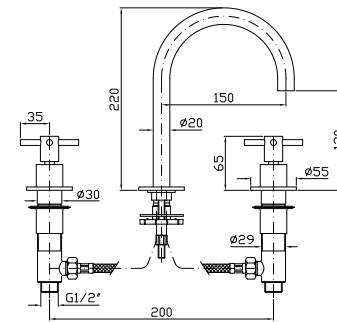

LAVABO
Batteria a tre fori con aeratore, flessibili di collegamento, senza scarico.

Three hole basin mixer with aerator, flexible tails, without pop-up waste.

	ZHM515.X	brushed stainless steel	640
	ZHM515.XP31	brushed british gold PVD	960
	ZHM515.XP41	brushed gold PVD	960
	ZHM515.XP81	brushed total black PVD	960
	ZHM515.XP91	brushed copper PVD	960
	ZHM515.XG2	brushed stainless steel	700
	ZHM515.XP31G2	brushed british gold PVD	1050
	ZHM515.XP41G2	brushed gold PVD	1050
	ZHM515.XP81G2	brushed total black PVD	1050
	ZHM515.XP91G2	brushed copper PVD	1050
	ZHM515.XG3	brushed stainless steel	700
	ZHM515.XP31G3	brushed british gold PVD	1050
	ZHM515.XP41G3	brushed gold PVD	1050
	ZHM515.XP81G3	brushed total black PVD	1050
	ZHM515.XP91G3	brushed copper PVD	1050