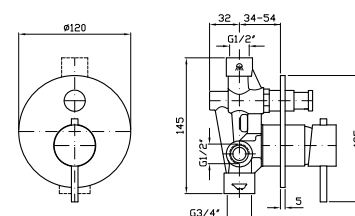

Parte incasso
Built-in part

R99684		89