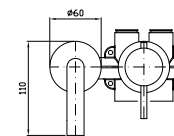

Parte incasso con elementi liberi,
distanza variabile.

Built-in part, not assembled,
variable distance.

R99499		46