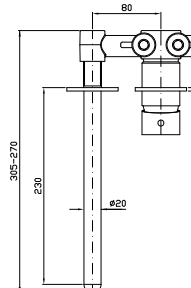

Parte incasso con elementi liberi,
distanza variabile.

Built-in part, not assembled,
variable distance.

R99499		46