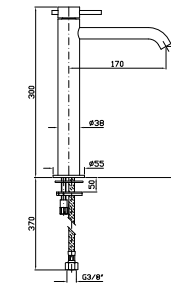

BIDET
Miscelatore monocomando con aeratore, flessibili di collegamento, senza scarico.

Single lever bidet mixer with aerator, flexible tails, without pop-up waste.

ZHE378.X	brushed stainless steel	395
ZHE378.XP31	brushed british gold PVD	593
ZHE378.XP41	brushed gold PVD	593
ZHE378.XP81	brushed total black PVD	593
ZHE378.XP91	brushed copper PVD	593