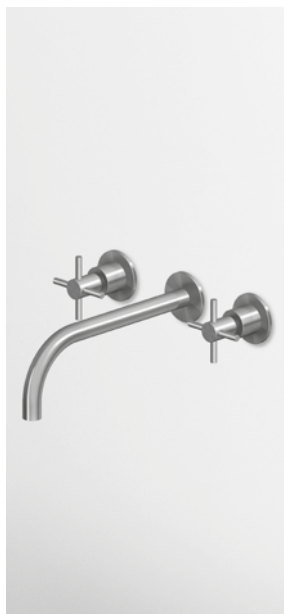

LAVABO
Batteria incasso a 3 fori con aeratore.
Lunghezza bocca 230 mm.

3 hole built-in basin mixer with aerator.
Spout projection 230 mm.

	ZHM761.X	brushed stainless steel	555
	ZHM761.XP31	brushed british gold PVD	833
	ZHM761.XP41	brushed gold PVD	833
	ZHM761.XP81	brushed total black PVD	833
	ZHM761.XP91	brushed copper PVD	833
	ZHM761.XG2	brushed stainless steel	615
	ZHM761.XP31G2	brushed british gold PVD	923
	ZHM761.XP41G2	brushed gold PVD	923
	ZHM761.XP81G2	brushed total black PVD	923
	ZHM761.XP91G2	brushed copper PVD	923
	ZHM761.XG3	brushed stainless steel	615
	ZHM761.XP31G3	brushed british gold PVD	923
	ZHM761.XP41G3	brushed gold PVD	923
	ZHM761.XP81G3	brushed total black PVD	923
	ZHM761.XP91G3	brushed copper PVD	923

Parte esterna
External part