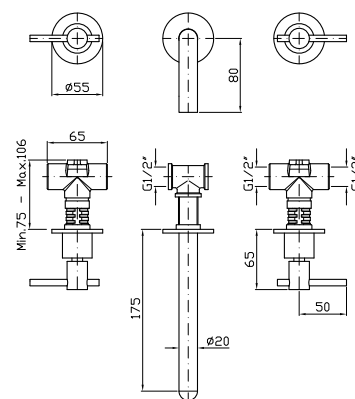

Parte incasso con elementi liberi,
distanza variabile.

Built-in part, not assembled,
variable distance.

R99504	188

Parte incasso con corpo unico,
interasse 200 mm.

Assembled built-in part,
interaxe 200 mm.

R99500	254