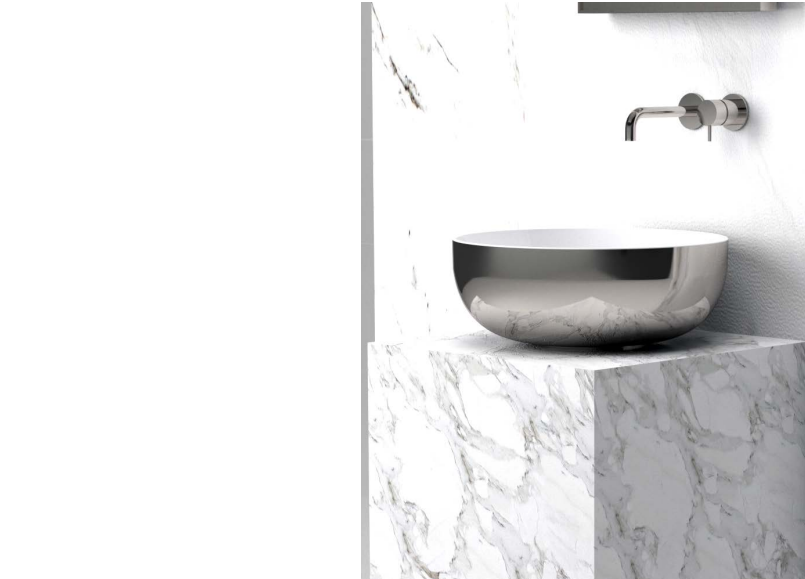

SPHERE - COLORATI

SPHERE - TEXTURE