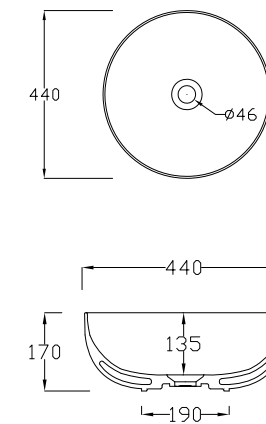

SPHERE
lavabo ovale da appoggio cm. 44X22h
oval countertop washbasin cm. 44x22h

Accessori disponibili non inclusi/
Available accessories not included
art.P85 - P90- P125