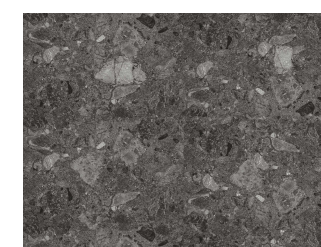

HIDRA

SPHERE - COLORATI

006
BIANCO MATT
white matt

026
NERO MATT
black matt

053
GRIGIO MATT
grey matt

096
MARRONE MATT
brown matt

052
VERDE MATT
green matt

097
ROSA MATT
pink matt

SPHERE - TEXTURE

099
CEPPO DI GRE' - SCURO
ceppo di gre' - dark

100
CEPPO DI GRE' - CHIARO
ceppo di gre' - grey

101
MARMO BIANCO MATT
white matt marble

102
MARMO NERO-GRIGIO MATT
black-grey matt marble

SPHERE