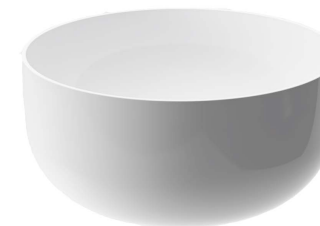

SPHERE
lavabo ovale da appoggio cm. 44X22h
oval countertop washbasin cm. 44x22h

Accessori disponibili non inclusi/
Available accessories not included
art.P85 - P90- P125