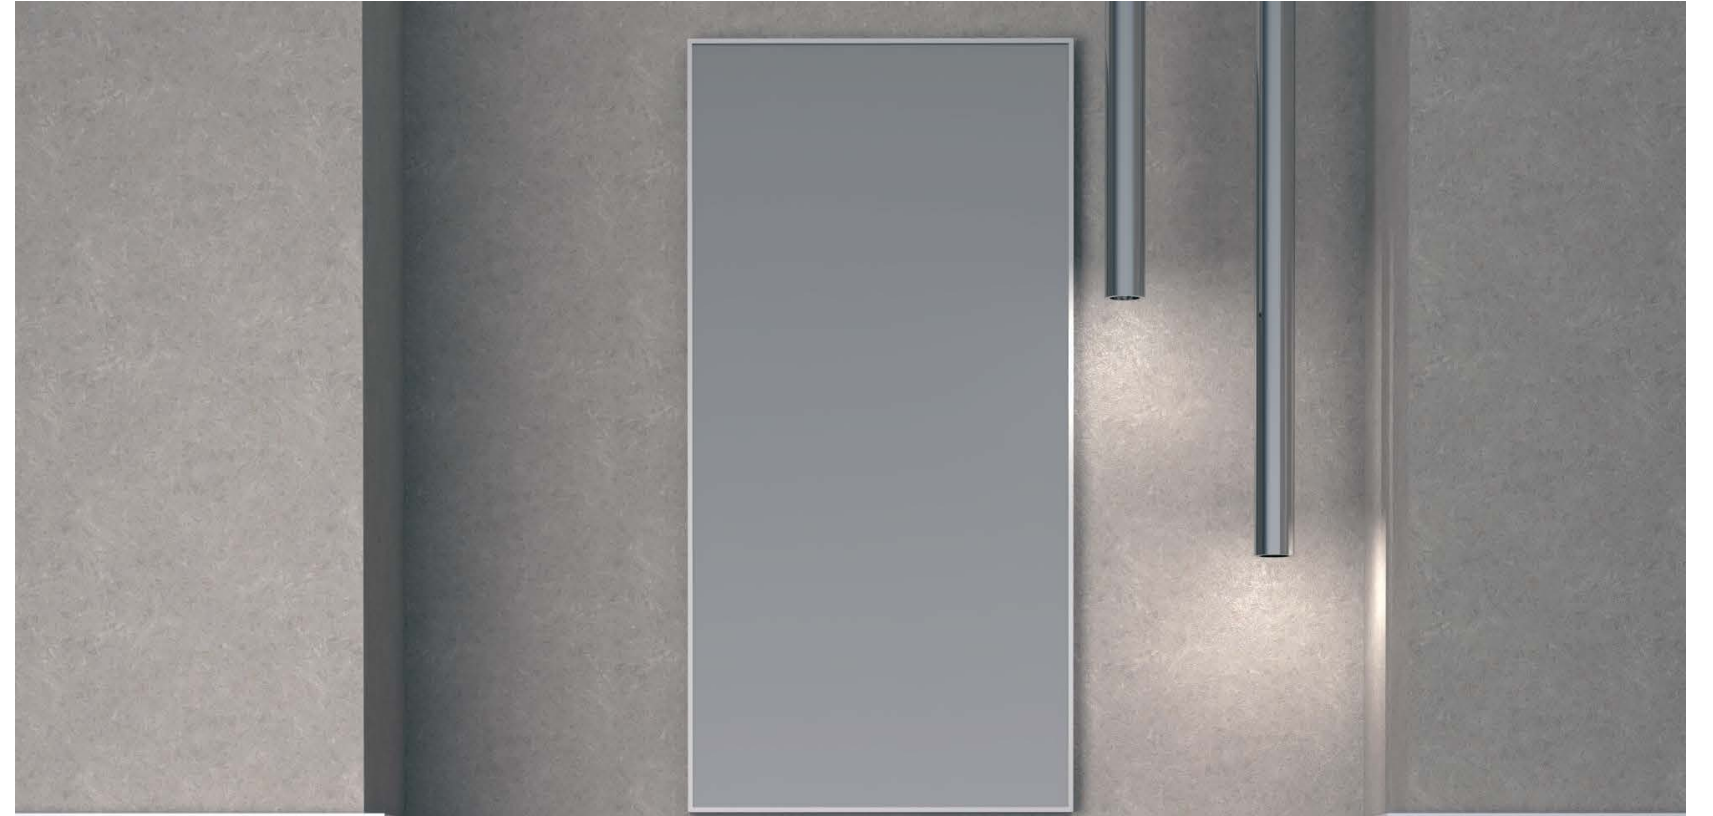

HIDRA

SPHERE

Una Collezione che si ispira all'utilizzo di una forma arrotondata che consente di arredare e impreziosire tutti gli ambienti bagno. La forma dei lavabi rappresenta la classica forma "a sfera", che interpreta il fascino discreto della modernità nella Collezione "Sphere"

A collection inspired by rounded shapes that furnish and embellish any bathroom. The design of the countertop washbasins represents the classical "sphere" shape, interpreting sensuality and seduction underline the design of all the items belonging into the "Sphere" collection

SPHERE
lavabo tondo da appoggio cm. 44X17h
round countertop washbasin cm. 44x17h

Accessori disponibili non inclusi/
Available accessories not included
art.P85 - P90- P125

SPHERE
lavabo ovale da appoggio cm. 44X22h
oval countertop washbasin cm. 44x22h

ARTICOLO SP22		—	kg		20 pz pallet Italia		—	pz pallet Export	—	euro
BIANCO LUCIDO	001	bianco lucido								330
COLORI DISPONIBILI										
006	026	053	096	052	097					495
bianco matt	nero matt	grigio matt	marrone matt	verde matt	rosa matt					
white matt	black matt	grey matt	brown matt	green matt	pink matt					
DECORI DISPONIBILI										
013	014	063								650
bianco/oro	bianco/platino	bianco/oro rosa								
white/gold	white/platinum	white/rose gold								
TEXTURE DISPONIBILI										
100	99	101	102							590
ceppo di gré	ceppo di gré	white matt	black-grey							
grey	dark	marble	matt marble							