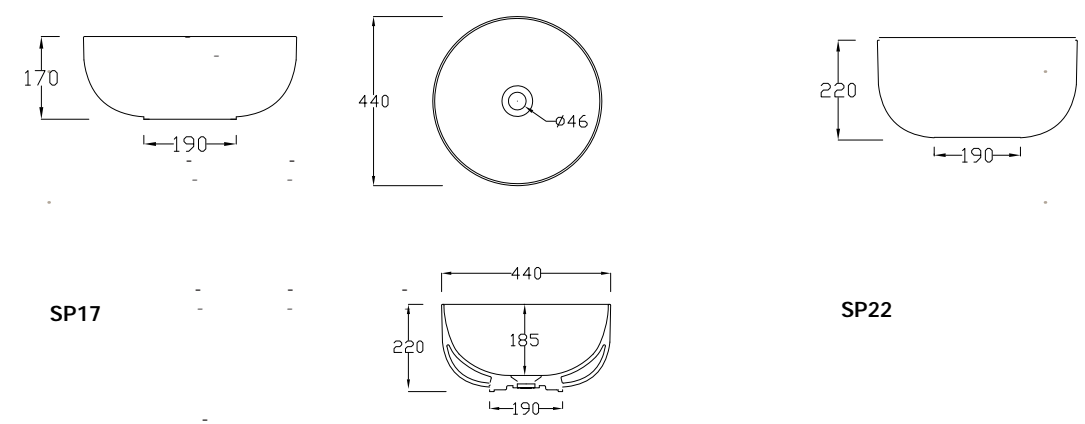

SPHERE
lavabo tondo da appoggio cm. 44X17h
round countertop washbasin cm. 44x17h

Accessori disponibili non inclusi/
Available accessories not included
art.P85 - P90- P125

SPHERE
lavabo ovale da appoggio cm. 44X22h
oval countertop washbasin cm. 44x22h

Accessori disponibili non inclusi/
Available accessories not included
art.P85 - P90- P125

ARTICOLO SP17		—	kg	|	34 pz pallet Italia	|	—	pz pallet Export	—	euro
BIANCO LUCIDO	001	bianco lucido								280
COLORI DISPONIBILI										
006	026	053	096	052	097					420
bianco matt	nero matt	grigio matt	marrone matt	verde matt	rosa matt					
white matt	black matt	grey matt	brown matt	green matt	pink matt					
DECORI DISPONIBILI										
013	014	063								590
bianco/oro	bianco/platino	bianco/oro rosa								
white/gold	white/platinum	white/rose gold								
TEXTURE DISPONIBILI										
100	99	101	102							520
ceppo di gré	ceppo di gré	white matt	black-grey							
grey	dark	marble	matt marble							

ARTICOLO SP22		—	kg	|	20 pz pallet Italia	|	—	pz pallet Export	—	euro
BIANCO LUCIDO	001	bianco lucido								330
COLORI DISPONIBILI										
006	026	053	096	052	097					495
bianco matt	nero matt	grigio matt	marrone matt	verde matt	rosa matt					
white matt	black matt	grey matt	brown matt	green matt	pink matt					
DECORI DISPONIBILI										
013	014	063								650
bianco/oro	bianco/platino	bianco/oro rosa								
white/gold	white/platinum	white/rose gold								
TEXTURE DISPONIBILI										
100	99	101	102							590
ceppo di gré	ceppo di gré	white matt	black-grey							
grey	dark	marble	matt marble