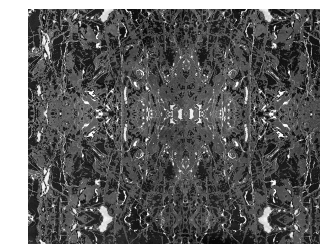

SPHERE - TEXTURE

099
CEPPO DI GRE' - SCURO
ceppo di gre' - dark

100
CEPPO DI GRE' - CHIARO
ceppo di gre' - grey

101
MARMO BIANCO MATT
white matt marble

102
MARMO NERO-GRIGIO MATT
black-grey matt marble

SPHERE