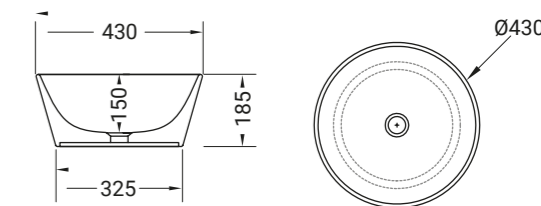

WIRE — SCHEDA TECNICA COMPONENTI

ARTICOLO W1 — 9,3 kg | 20 pz pallet Italia | 34 pz pallet Export euro

BIANCO LUCIDO **001**
bianco lucido
white 230

TEXTURE DISPONIBILI **100** **99** **101** **102** 490
ceppo di gré ceppo di gré white matt black matt
grey dark marble marble

DECORI DISPONIBILI **013** **014** **063** 600
bianco/oro bianco/platino bianco/oro rosa
white/gold white/platinum white/rose gold

DECORO NERO/ORO **020** 715
- nero/oro
black/gold

COLORI DISPONIBILI **006** **026** **009** **097** 345
bianco matt nero matt nero lucido rosa matt
white matt black matt black shine pink matt