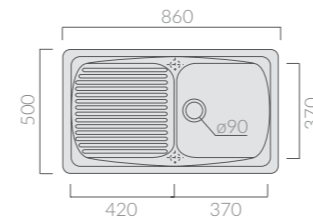

LAVELLI/LAVATOI

80_{cm} LAVELLO Sink

Art.		Kg	Pz.pallet	Euro
5001	bianco white	22	14	248,00

Lavello da mobile Eliseo cm 80.
Furniture sink Eliseo 80 cm.

SIFONE Siphon

Art.		Kg	Pz.pallet	Euro
9014		0,5		52,00

Sifone 1 via con piletta per ø60.
Siphon with one draining outlet for ø60.

86_{cm} LAVELLO DA INCASSO Recessed sink

Art.		Kg	Pz.pallet	Euro
5102D90	bianco white	25	8	410,00

Lavello incasso Genius 2V cm 86.
Genius 2B recessed kitchen sink 86 cm.

SIFONE Siphon

Art.		Kg	Pz.pallet	Euro
9039		1		97,00

Sifone 1" 1/2, 2 vie per ø90.
Siphon 1" 1/2, two draining outlets, for ø90.

86_{cm} LAVELLO DA INCASSO Recessed sink

Art.		Kg	Pz.pallet	Euro
5103D90	bianco white	26	8	434,00

Lavello incasso Genius 1V. 1/2 cm 86.
Genius 1B 1/2 recessed kitchen sink 86 cm.

SIFONE Siphon

Art.		Kg	Pz.pallet	Euro
9071		1		72,00

Sifone 1" 1/2, a 2 vie per ø45 e ø90.
Siphon 1" 1/2, two draining outlets, for ø45 and ø90.

86_{cm} LAVELLO DA INCASSO Recessed sink

Art.		Kg	Pz.pallet	Euro
5101D90	bianco white	25	8	410,00

Lavello incasso Genius cm 86.
Genius recessed kitchen sink 86 cm.

SIFONE Siphon

Art.		Kg	Pz.pallet	Euro
9038		1		54,00

Sifone 1" 1/2, 1 via per ø90.
Siphon 1" 1/2, one draining outlet, for ø90.

90_{cm} LAVELLO Sink

Art.		Kg	Pz.pallet	Euro
5003	bianco white	26	14	252,00

Lavello da mobile Eliseo cm 90.
Furniture sink Eliseo 90 cm.

SIFONE Siphon

Art.		Kg	Pz.pallet	Euro
9014		0,5		52,00

Sifone 1 via con piletta per ø60.
Siphon with one draining outlet for ø60.

LAVELLI/LAVATOI

100_{cm} LAVELLO Sink

Art.		Kg	Pz.pallet	Euro
5002	bianco white	28	14	264,00

Lavello da mobile Eliseo cm 100.
Furniture sink Eliseo 100 cm.

SIFONE Siphon

Art.		Kg	Pz.pallet	Euro
9014		0,5		52,00

Sifone 1 via con piletta per ø60.
Siphon with one draining outlet for ø60.