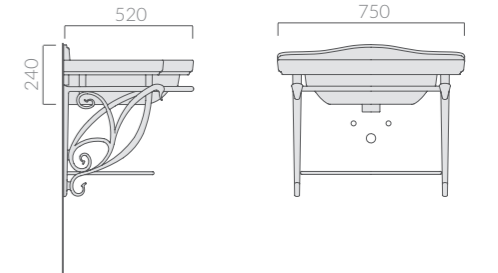

75cm

STRUTTURA SOSPESA
Wall-hung structure

Art.		Kg	Pz.pallet	Euro
8463		12		1.020,00

Struttura sospesa cm 75 in fusione di alluminio antico, completa di ripiano e portasciugamani.
Old-looking aluminium alloy wall-hung structure 75 cm, with frame countertop and towel-rack.