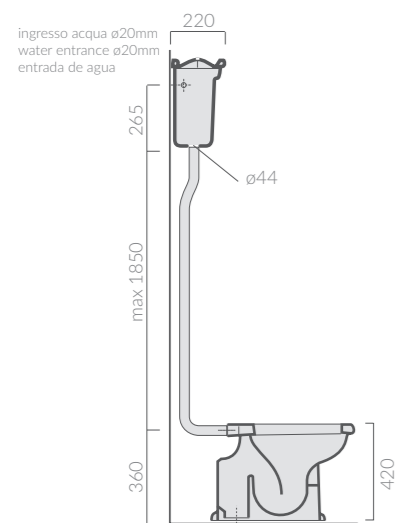

WC A PAVIMENTO

Back to wall WC

Art.		Kg	Pz.pallet	Euro
8418	bianco scarico "S" white, floor draining	18	15	299,00
8419	bianco scarico "P" white, wall draining	18	15	299,00

Vaso 56x38xh42 cm.
Wc 56x38xh42 cm.

Art.		Kg	Pz.pallet	Euro
8410	bianco white	16	30	163,00

Cassetta alta con coperchio.
High level cistern with cover.

Art.		Kg	Pz.pallet	Euro
9054	finitura cromo chromed finishing	5,3		428,00
9054OR	finitura oro gold finishing	5,3		580,00

Batteria di scarico completa di catenella, pomello e tubo di scarico per cassetta alta.
Discharge mechanism with bright brass-plated chain and knob. Flushpipe for high cistern.

Art.		Kg	Pz.pallet	Euro
9059		3,3		180,00

Batteria di scarico completa di catenella, pomello.
Discharge mechanism with bright brass-plated chain and knob.

Art.		Kg	Pz.pallet	Euro
9060	finitura cromo chromed finishing	2		288,00

Tubo di scarico per cassetta alta.
Flushpipe for high cistern.