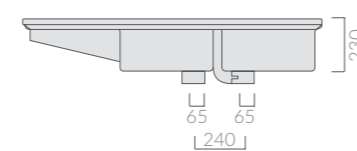

60_{cm} LAVATOIO Wash-tub

Art.		Kg	Pz.pallet	Euro
2001	bianco white	30	12	204,00

Lavatoio Iside cm 60.
Iside wash-tub 60 cm.