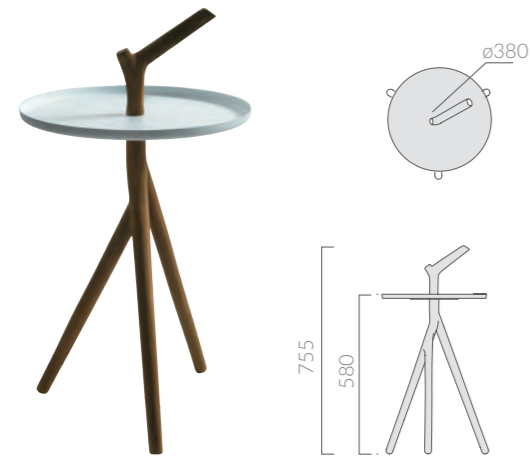

TAVOLINO
Table

Art.	Kg	Pz.pallet	Euro
7138	10		323,00

Tavolino struttura in legno massello di iroko, ripiano in metallo verniciato bianco opaco.
Iroko wooden table with white matt varnished counter-top.