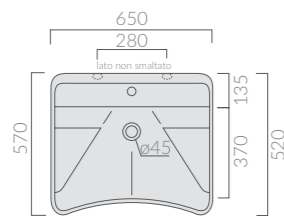

COMFORT LINE

65cm

LAVABO
Washbasin

Art.		Kg	Pz.pallet	Euro
4018	bianco white	20	12	180,00

Lavabo Leone cm 65x58xh23 per montaggio su mensole per art. 18024 - 18025 - 18039 e con tasselli.
Leone washbasin 65x58xh23cm to be assembled on brackets for art. 18024 - 18025 - 18039.

SIFONE A SNODO
Joint siphon

Art.	Kg	Pz.pallet	Euro
9041	0,1		10,00

COMFORT LINE

MENSOLE
Support brackets

Art.	Kg	Pz.pallet	Euro
18024	2		64,00

Mensole fisse per lavabo Leone (coppia) per art. 4010.
Supporting brackets for washbasin Leone (2 pcs) for art. 4010.

Art.	Kg	Pz.pallet	Euro
18025	4,6		112,00

Meccanismo di inclinazione manuale per lavabo Leone.
Folding hand device for washbasin Leone.

Art.	Kg	Pz.pallet	Euro
18039	7		275,00

Meccanismo di inclinazione con stantuffo a gas per lavabo Leone.
Folding hand device with gas piston for washbasin Leone.

SPECCHIO
Mirror

Art.	Kg	Pz.pallet	Euro
4013	6,5		386,00

Specchio orientabile antisfondamento.
Adjustable inclination, crash-resistant mirror.