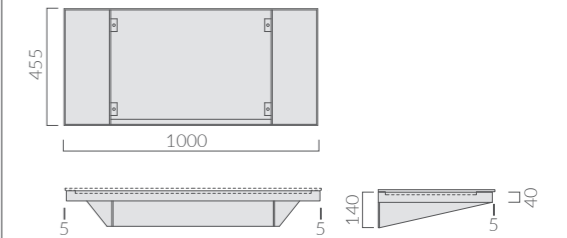

101 cm

STRUTTURA PORTA-MENSOLA SOSPESA
Under-shelf structure

Art.		Kg	Pz.pallet	Euro
2088	nero opaco black matt			460,00

Struttura sospesa cm 100 x 45,5 in acciaio finitura nero.
Stainless steel underbasin structure cm 100 x 45,5 black finish.