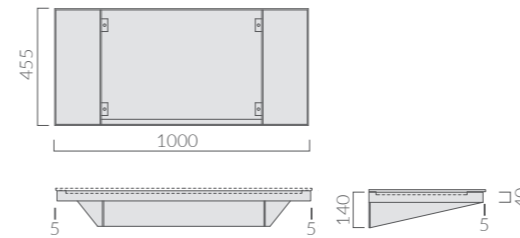

101 cm

STRUTTURA PORTA-MENSOLA SOSPESA
Under-shelf structure

Art.		Kg	Pz.pallet	Euro
2088	nero opaco black matt			460,00

Struttura sospesa cm 100 x 45,5 in acciaio finitura nero.
Stainless steel underbasin structure cm 100 x 45,5 black finish.