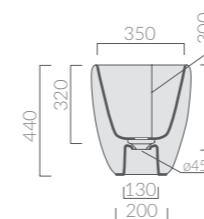

ø42_{cm}

LAVABO
Washbasin

Art.		Kg	Pz.pallet	Euro
7148	iroko iroko	20	12	1.660,00

Lavabo da appoggio ø 40 cm in legno massello di iroko. Senza foro troppopieno. Completo di tubo di scarico.
Countertop washbasin ø 40 cm in iroko solid wood. Without overflow drain pipe included.