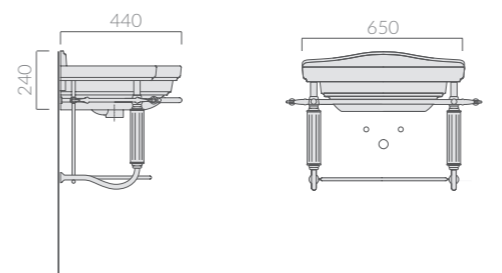

65cm

STRUTTURA A PAVIMENTO
Floor structure

Art.		Kg	Pz.pallet	Euro
8469		14		1.165,00

Struttura a pavimento cm 65 in fusione di alluminio antico, completa di ripiano e portasciugamani.
Old-looking aluminium alloy structure 65 cm, with frame countertop and towel-rack.