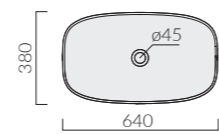

Click-Clack metal

9916	cromo chrome	0,4		42,00