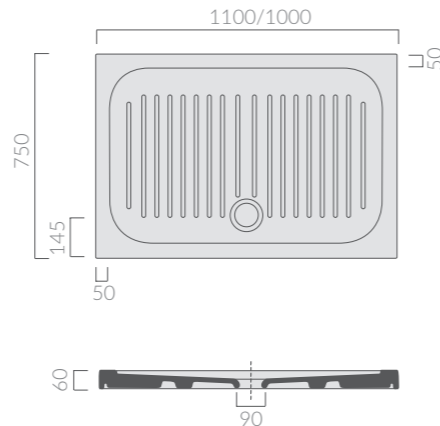

PILETTA Drain

Art.	Kg	Pz.pallet	Euro
9040	0,3		33,00

Piletta ø90 per piatto doccia H6, colore cromo.
Chromed drain ø90 for shower tray H6.

Art.	Kg	Pz.pallet	Euro
9061	0,3		42,00

Piletta ø90 per piatto doccia H6, colore bianco.
White drain ø90 for shower tray H6.