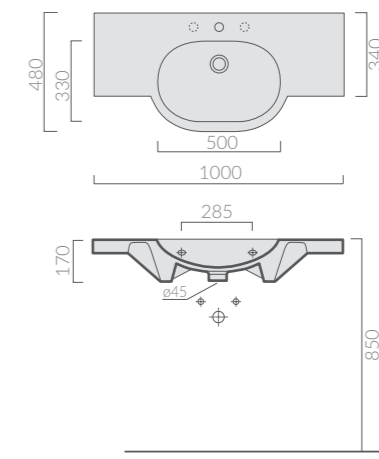

48^{cm} LAVABO Washbasin

Art.		Kg	Pz.pallet	Euro
5203M	bianco white	12,3	16	190,00

Lavabo tondo cm ø48xh14, da appoggio, con foro rubinetteria aperto.
Laid-on round washbasin cm ø48xh14, open tap hole.

Art.		Kg	Pz.pallet	Euro
5203	bianco white	12,3	16	190,00