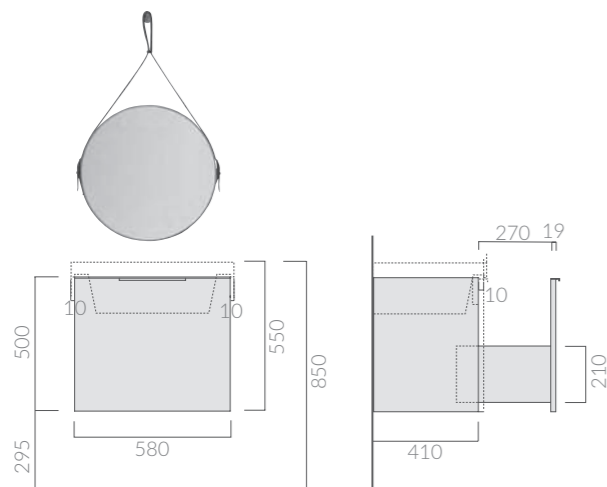

SPECCHIERA

Mirror

Art.		Kg	Pz.pallet	Euro
6125BI		15		554,00

Specchio ø60 cm con cornice di ottone verniciato bianco e cinghie di cuoio.
Mirror ø60 cm with frame in white lacquered brass and leather straps.

Art.		Kg	Pz.pallet	Euro
6125NE		15		620,00

Specchio ø60 cm con cornice di ottone verniciato nero e cinghie di cuoio.
Mirror ø60 cm with frame in black lacquered brass and leather straps.