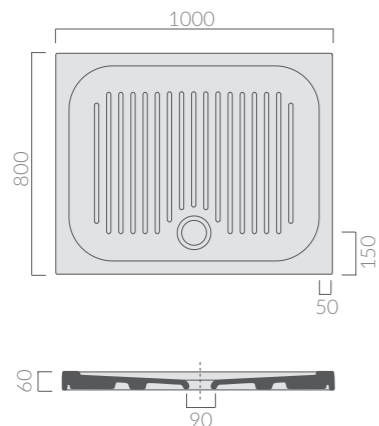

PILETTA Drain

Art.	Kg	Pz.pallet	Euro
9040	0,3		33,00

Piletta ø90 per piatto doccia H6, colore cromo.
Chromed drain ø90 for shower tray H6.

Art.	Kg	Pz.pallet	Euro
9061	0,3		42,00

Piletta ø90 per piatto doccia H6, colore bianco.
White drain ø90 for shower tray H6.