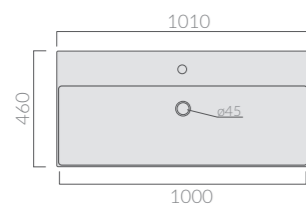

MEG11 PRO

101_{cm}

LAVABO
Washbasin

Art.		Kg	Pz.pallet	Euro
8937	bianco white	19	16	510,00
8937MT	bianco matt matt white	19	16	690,00

Lavabo cm 101 x 46 monoforo con troppo pieno. Installazione sospesa
Washbasin 101 x 46 cm 1 tap hole with overflow. Wall-hung insallation.