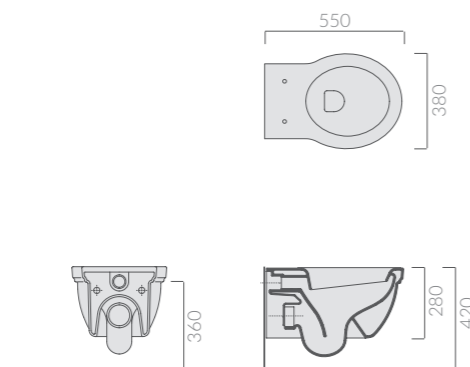

RACCORDO SCARICO PARETE Ø10

Pipe for wall drain ø10

Art.	Kg	Pz.pallet	Euro
9053	0,4		13,00