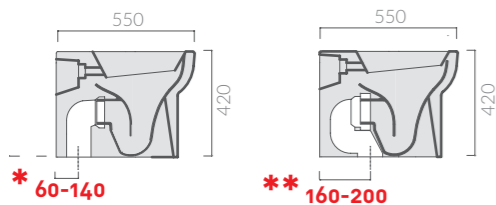

CURVA TECNICA SCARICO PAVIMENTO
REGOLABILE DA 16 CM A 20 CM
Adjustable floor drain pipe from 16 cm to 20 cm

Art.		Kg	Pz.pallet	Euro
9065		0,4		14,00