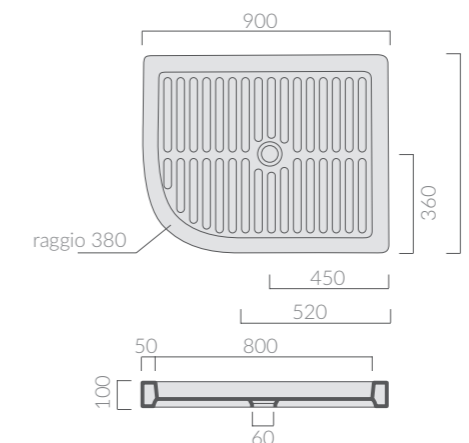

F: raggio di curvatura

	A	B	C	D	E	F
Venus	750	750	370	370	895	380
Venus	800	800	250	250	900	550
Venus	900	900	350	350	1020	550