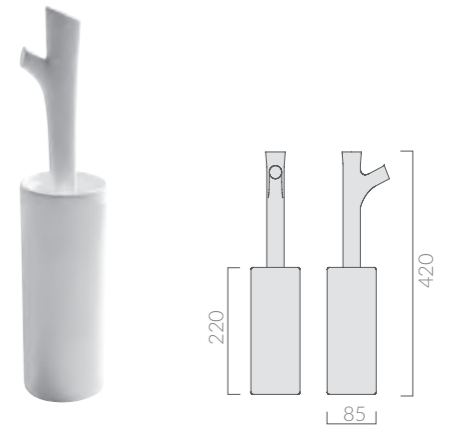

ACCESSORI

SCOPINO IN CERAMICA

Ceramic toilet brush

Art.	Kg	Pz.pallet	Euro
5427	1		72,00