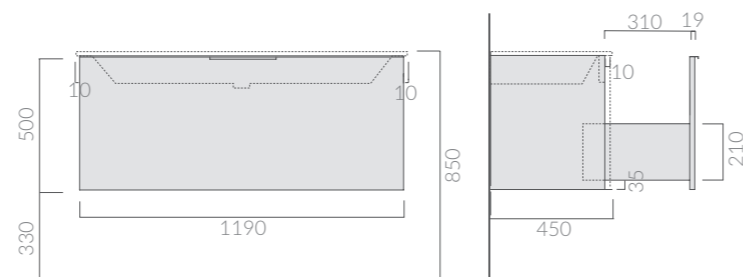

120/45_{cm}

MOBILE SOSPESO
Wall-hung box cabinet

Art.		Kg	Pz.pallet	Euro
7245 __	aggiungere codice colore pag. 367 add colour code pag. 367	35		655,00

Mobile sospeso con cestone estraibile. Kit di fissaggio incluso.
Wall-hung box cabinet with removable drawer. Fixing kit included.

Art.		Kg	Pz.pallet	Euro
7226	monoforo 1 tap hole	29	10	430,00

7226 2F	2 fori 2 tap holes	29	10	430,00

Lavabo 121x46 cm. Installazione sospesa o incasso sopra piano.
Washbasin 121x46 cm. Wall-hung or recessed countertop installation.

SPECCHIERA
Mirror

Art.		Kg	Pz.pallet	Euro
7247		11		326,00

Specchiera 120x70 cm filo lucido, completa di retroilluminazione a LED. Interruttore con sistema di accensione Touch. Classe energetica A+.
Mirror polished edge 120x70 cm, complete with LED backlighting. Switch ignition touch. A+ Energy Class.