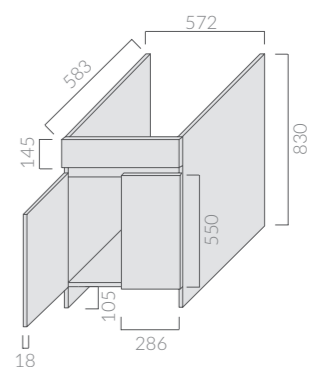

LAVELLI/LAVATOI

45^{cm}

LAVATOIO
Wash-tub

Art.		Kg	Pz.pallet	Euro
2008	bianco white	20	16	197,00

Lavatoio Minerva.
Minerva wash-tub.

MOBILE
Cabinet

Art.		Kg	Pz.pallet	Euro
9011	bianco white	12	16	185,00

Mobile per lavatoio Minerva.
Cabinet for Minerva wash-tub.

60^{cm}

LAVATOIO
Wash-tub

Art.		Kg	Pz.pallet	Euro
2016	bianco white	28	16	210,00

Lavatoio Venere.
Venere wash-tub.

MOBILE
Cabinet

Art.		Kg	Pz.pallet	Euro
9028	bianco white	16	16	198,00

Mobile per lavatoio Venere.
Cabinet for Venere wash-tub.

60^{cm}

LAVATOIO
Wash-tub

Art.		Kg	Pz.pallet	Euro
2003	bianco white	30	16	240,00

Lavatoio Osiride.
Osiride wash-tub.

LAVELLI/LAVATOI

MOBILE
Cabinet

Art.		Kg	Pz.pallet	Euro
9001	bianco white	18	16	176,00

Mobile per lavatoio Osiride.
Cabinet for Osiride wash-tub.