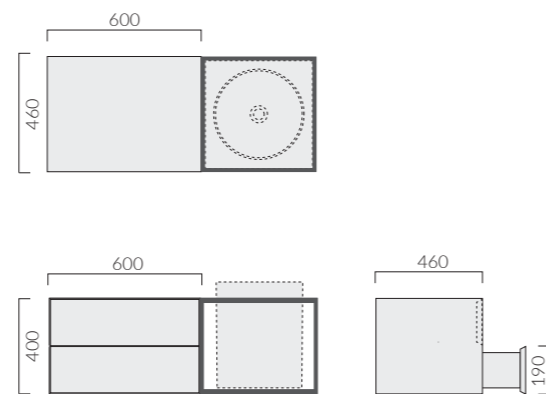

90_{cm}

CONTENITORE 2 CASSETTI Side Cabinet 2 Drawers

Art.		Kg	Pz.pallet	Euro
2064BM	bianco matt matt white			1.030,00
2064NM	nero matt matt black			1.030,00
2064SA	sabbia matt sand			1.030,00
20864FA	fango matt mud			1.030,00
2064MK	moka matt dark brown			1.030,00

Contenitore sospeso con n.2 cassetti, collocabile a destra o sinistra del lavabo.
Kit di fissaggio incluso.
Wall hung side cabinet with 2 drawers which can be placed on the right or left of washbasin structure. Fixing kit included.