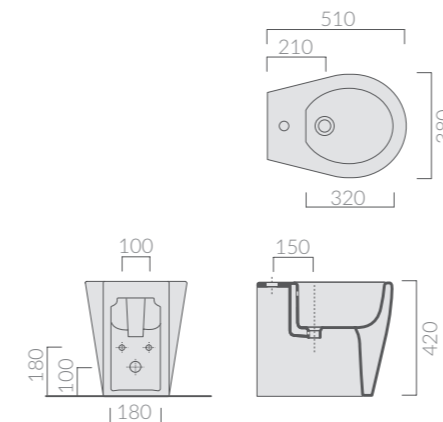

Elbow pipe for floor drain ø10

Art.		Kg	Pz.pallet	Euro
9052		0,4		15,00

RACCORDO SCARICO PARETE Ø10

Pipe for wall drain ø10

Art.		Kg	Pz.pallet	Euro
9053		0,4		13,00

COPRIVASO AVVOLGENTE

Seat-cover

Art.		Kg	Pz.pallet	Euro
9920	bianco white	3		80,00
9920MT	bianco matt matt white	3		214,00
9920NE	nero lucido glossy black	3		214,00
9920NEMT	nero matt matt black	3		214,00