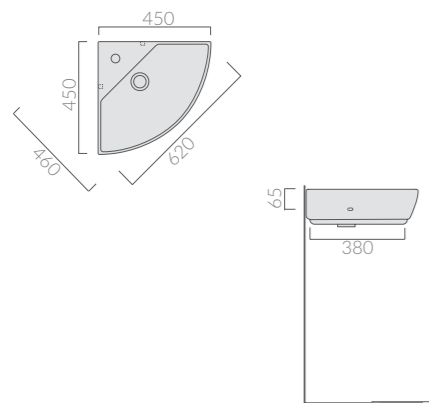

Lavabo a canale Ninive smaltato su 4 lati cm
120x45xh20.
Ninive basin cm glazed on all sides 120x45xh20 cm.

60cm
BUTTATOIO
Wash-tub

Art.		Kg	Pz.pallet	Euro
3002	bianco white	20	14	147,00

Buttatoio Ibis cm 60x45xh22.
Ibis wash-tub 60x45xh22 cm.