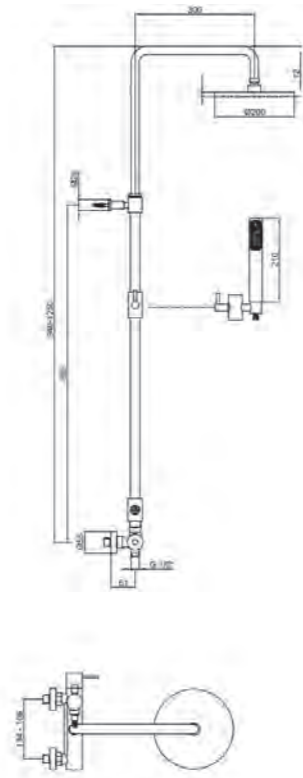

RUBINETTERIA

BRACCIO DOCCIA

Shower arm

Art.	Kg	Pz.pallet	Euro
5540	0,5		95,00

Braccio doccia in ottone cromato Ø2 lunghezza 35cm con snodo sferico.
Chromed brass shower arm Ø2 35cm long with ball joint.

SOFFIONE

Shower head

Art.	Kg	Pz.pallet	Euro
5541	1		98,00

Soffione ABS in ottone cromato Ø20 h15 cm.
Chromed brass shower head Ø20 h15 cm.

COLONNA DOCCIA

Shower mixer

Art.	Kg	Pz.pallet	Euro
5543	7		875,00

Colonna doccia esterna in ottone cromato completa di miscelatore monocomando, soffione e doccetta.
Chromed brass shower column with mixer, shower head and monospray handshower included.