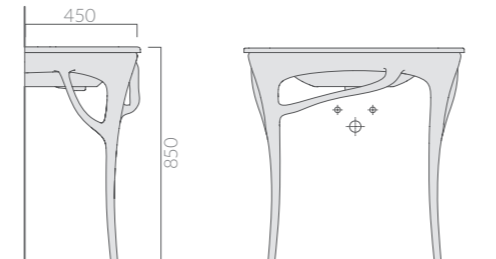

Portasciugamani in ottone cromato.
Chromium-plated brass towel rack.

85_{cm}

STRUTTURA Structure

Art.		Kg	Pz.pallet	Euro
7123	iroko iroko	5		1.310,00

Struttura in legno massello di iroko 85x45xh83 cm.
Structure in iroko heartwood cm 85x45xh83.