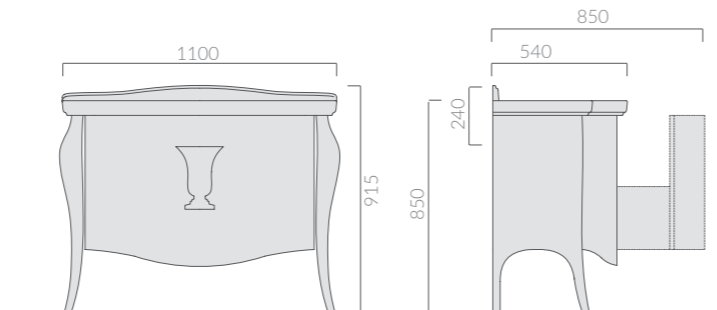

110_{cm}

MOBILE
Cabinet

Art.		Kg	Pz.pallet	Euro
8477	bianco white	30		1.780,00
8477NE	nero black	30		1.780,00

Mobile cm 110 per lavabo art. 8435 realizzato in MDF laccato lucido, con cassetto portabiancheria estraibile.
MDF cabinet glossy-lacquered 110 cm for washbasin art. 8435 with pull out laundry basket.

MOBILE IN LEGNO MASSELLO
Solid oak wood Cabinet

Art.		Kg	Pz.pallet	Euro
8478		30		1.670,00

Mobile cm 110 per lavabo art. 8435 realizzato in legno massello finitura rovere moro con cassetto portabiancheria estraibile.
Solid wood cabinet, dark oak finishing 110 cm. For washbasin art. 8435 with pull out laundry basket.