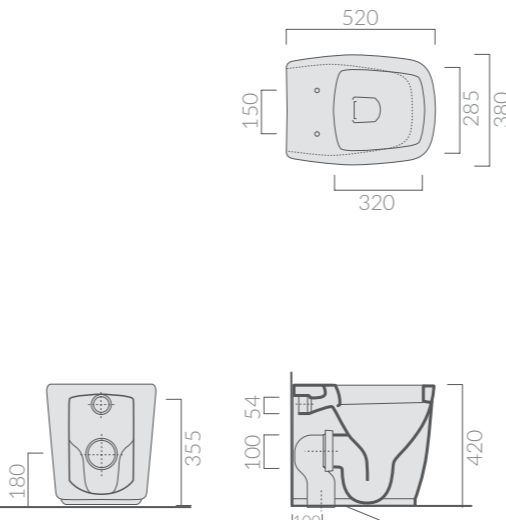

MIDAS

MIDAS

52_{cm}

BIDET SOSPESO
Wall-hung bidet

Art.		Kg	Pz.pallet	Euro
8970	bianco white	18	12	420,00
8970NE	nero lucido glossy black	18	12	590,00
8970PL	platino/bianco platinum/white	18	12	690,00

Bidet sospeso monoforo 52x38xh25 cm.
Wall-hung bidet one hole 52x38xh25 cm.

STAFFA FISSAGGIO

Fixing bracket for wall-hung bidet

Art.	Kg	Pz.pallet	Euro
9051	2,7		33,00

52_{cm}

WC SOSPESO
Wall-hung wc

Art.		Kg	Pz.pallet	Euro
8971	bianco white	23	15	420,00
8971NE	nero lucido glossy black	23	15	590,00
8971PL	platino/bianco platinum/white	23	15	690,00

Wc sospeso 52x38xh25 cm.
Wall-hung wc 52x38xh25 cm.

STAFFA FISSAGGIO

Fixing bracket for wall-hung bidet

Art.	Kg	Pz.pallet	Euro
9051	2,7		33,00

RACCORDO SCARICO PARETE Ø10

Pipe for wall drain ø10

Art.	Kg	Pz.pallet	Euro
9053	0,4		13,00

52_{cm}

BIDET A PAVIMENTO
Back to wall Bidet

Art.		Kg	Pz.pallet	Euro
8960	bianco white	23	15	390,00
8960NE	nero lucido glossy black	23	15	560,00
8960PL	platino/bianco platinum/white	23	15	670,00

Bidet monoforo 52x38xh42 cm. Fissaggio incluso.
One hole bidet 52x38xh42 cm. Fixing kit included.

CURVA TECNICA SCARICO PAVIMENTO Ø10

Elbow pipe for floor drain ø10

Art.	Kg	Pz.pallet	Euro
9052	0,4		15,00

RACCORDO SCARICO PARETE Ø10

Pipe for wall drain ø10

Art.	Kg	Pz.pallet	Euro
9053	0,4		13,00

52_{cm}

WC A PAVIMENTO
Back to wall wc

Art.		Kg	Pz.pallet	Euro
8961	bianco white	27,5	15	390,00
8961NE	nero lucido glossy black	27,5	15	560,00
8961PL	platino/bianco platinum/white	27,5	15	670,00

Wc con scarico universale S/P 52x38xh42 cm, trasformabile tramite curva tecnica. Fissaggio incluso.
W.c. with floor/wall draining 52x38xh42 cm, adjustable by elbow/wall pipe. Fixing kit included.

CASSETTA IN CERAMICA

Ceramic cistern

Art.		Kg	Pz.pallet	Euro
8964	bianco white	17	6	330,00
8964NE	nero lucido glossy black	17	6	460,00