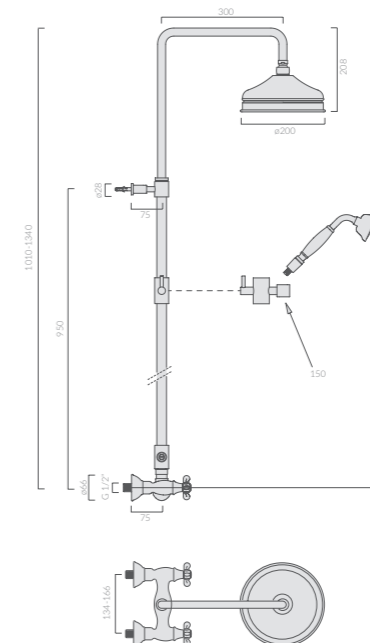

MISCELATORE PER DOCCIA
Single lever shower mixer

Art.	Kg	Pz.pallet	Euro
8528	6,1		1.102,00

Gruppo doccia esterno, completa di colonna, soffione e doccetta.
Shower mixer with shower column, shower head and shower kit.