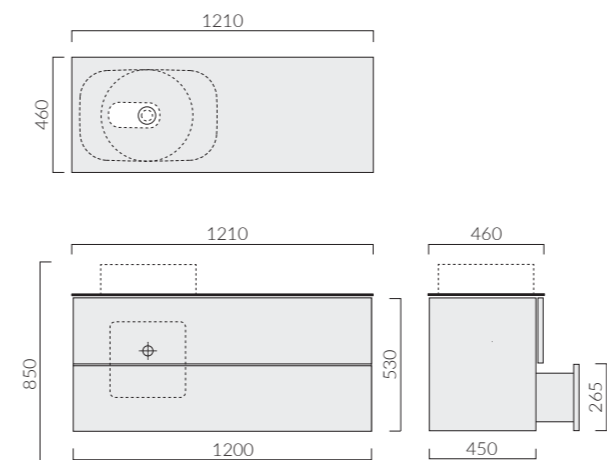

121 cm

MOBILE SOSPESO PER LAVABO A SINISTRA
Wall hung furniture for Left hand side basin

Art.		Kg	Pz.pallet	Euro
2068BM	bianco matt matt white	49		1.485,00
2068NM	nero matt matt black	49		1.485,00
2068SA	sabbia matt sand	49		1.485,00
2068FA	fango matt mud	49		1.485,00
2068MK	moka matt dark brown	49		1.485,00
2093	legno quercia oakwood	49		2.570,00

Mobile sospeso con 2 cassetti Kit di fissaggio incluso.
Wall hung furniture with 2 drawers Fixing kit included.

MENSOLA IN CERAMICA CON FORO SX
Ceramic shelf with left hole

121 cm

Art.		Kg	Pz.pallet	Euro
2055	bianco white	28		450,00
2055MT	bianco matt matt white	28		562,00
2055NEMT	nero matt matt black	28		562,00
2055ON	ottanio petrol blue	28		562,00
2055SA	sabbia sand	28		562,00

TABULAE

121 cm

MOBILE SOSPESO PER LAVABO A DESTRA
Wall hung furniture for Right hand side basin

Art.		Kg	Pz.pallet	Euro
2069BM	bianco matt matt white	49		1.485,00
2069NM	nero matt matt black	49		1.485,00
2069SA	sabbia matt sand	49		1.485,00
2069FA	fango matt mud	49		1.485,00
2069MK	moka matt dark brown	49		1.485,00
2094	legno quercia oakwood	49		2.570,00

Mobile sospeso con 2 cassetti Kit di fissaggio incluso.
Wall hung furniture with 2 drawers Fixing kit included.

MENSOLA IN CERAMICA CON FORO DX
Ceramic shelf with right hole

121 cm

Art.		Kg	Pz.pallet	Euro
2061	bianco white	28		450,00
2061MT	bianco matt matt white	28		562,00
2061NEMT	nero matt matt black	28		562,00
2061ON	ottanio petrol blue	28		562,00
2061SA	sabbia sand	28		562,00