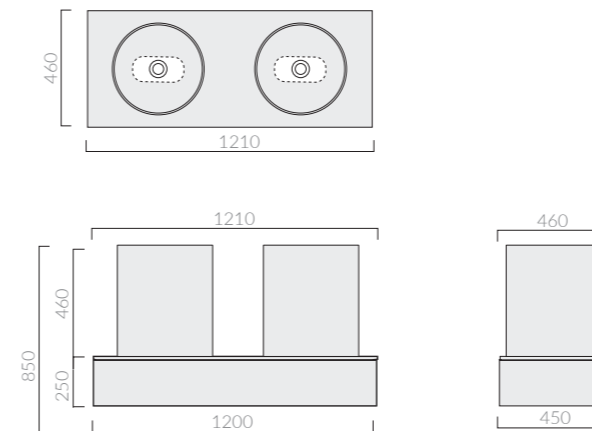

Mobile sospeso con 1 cassetto estraibile kit di fissaggio incluso.
Wall mounted furniture with 1 drawer fixing kit included.

MENSOLA IN CERAMICA CON FORO CENTRALE
Ceramic shelf with central hole
81 cm

Art.		Kg	Pz.pallet	Euro
2051	bianco white	16		305,00
2051MT	bianco matt matt white	16		385,00
2051NEMT	nero matt matt black	16		385,00
2051ON	ottanio petrol blue	16		385,00
2051SA	sabbia sand	16		385,00

Mobile sospeso con 1 cassetto estraibile kit di fissaggio incluso.
Wall mounted furniture with 1 drawer fixing kit included.

MENSOLA IN CERAMICA 2 FORI
Ceramic shelf with 2 holes
121 cm

Art.		Kg	Pz.pallet	Euro
2054	bianco white	28		450,00
2054MT	bianco matt matt white	28		562,00
2054NEMT	nero matt matt black	28		562,00
2054ON	ottanio petrol blue	28		562,00
2054SA	sabbia sand	28		562,00