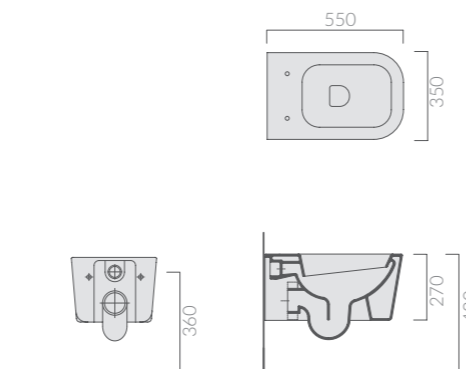

RACCORDO SCARICO PARETE Ø10 Pipe for wall drain ø10

Art.	Kg	Pz.pallet	Euro
9053	0,4		13,00

COPRIVASO EXTRA SLIM Extra slim seat-cover

Art.		Kg	Pz.pallet	Euro
5479	bianco white	2		78,00

Coprivaso termoindurente extra slim.
Thermosetting extra slim seat-cover.

COPRIVASO EXTRA SLIM SOFT CLOSE Soft close extra slim seat-cover

Art.		Kg	Pz.pallet	Euro
5478	bianco white	2		125,00
5478MT	bianco matt matt white	2		175,00
* 5478NE	nero lucido glossy black	5		235,00
* 5478NEMT	nero matt matt black	2		235,00
* 5478GM	grigio matt matt grey	2		235,00
* 5478SA	sabbia sand	5		235,00

Coprivaso termoindurente extra slim, cerniera con dispositivo di caduta rallentata. Dispositivo di sgancio rapido.
Thermosetting extra slim seat-cover, with soft closing hinges and quick release system.

* Disponibili da Ottobre 2019.
* Available from October 2019.

MEG11 PRO

COPRIVASO AVVOLGENTE Seat-cover

Art.		Kg	Pz.pallet	Euro
5454	bianco white	3		80,00
5454MT	bianco matt matt white	3		155,00
5454NE	nero lucido glossy black	3		192,00
5454NEMT	nero matt matt black	3		192,00
5454SA	sabbia sand	3		192,00

Coprivaso avvolgente in termoindurente.
Thermosetting wrap around seat-cover.

COPRIVASO AVVOLGENTE SOFT CLOSE Soft close seat-cover

Art.		Kg	Pz.pallet	Euro
5455	bianco white	5		146,00
5455MT	bianco matt matt white	5		200,00
5455NE	nero lucido glossy black	5		235,00
5455NEMT	nero matt matt black	5		235,00
5455GM	grigio matt matt grey	5		235,00
5455SA	sabbia sand	5		235,00

Coprivaso avvolgente in termoindurente, cerniera con dispositivo di caduta rallentata.
Thermosetting wrap around seat-cover with soft closing system.