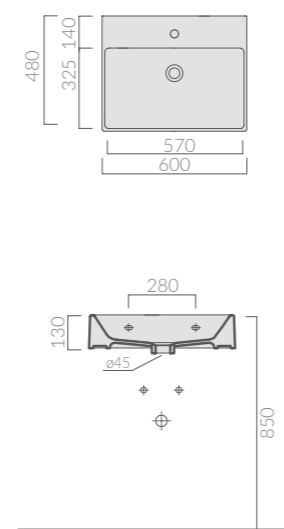

80cm
LAVABO
Washbasin

Art.		Kg	Pz.pallet	Euro
6101	bianco white	24	14	352,00

Lavabo cm 80x48 monoforo, installazione sospesa o appoggio. Fissaggio incluso.
Wall-hung or countertop, one hole washbasin 80x48 cm. Fixing kit included.

PORTASCIUGAMANI
Towel-rack

Art.	Kg	Pz.pallet	Euro
6127	1,5		177,00

Portasciugamano ottone cromato per lavabo sospeso.
Chromed brass towel-rack for wall-hung washbasin.