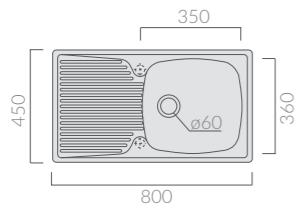

SIFONE Siphon

Art.		Kg	Pz.pallet	Euro
9014		0,5		52,00

Sifone 1 via con piletta per ø60.
Siphon with one draining outlet for ø60.