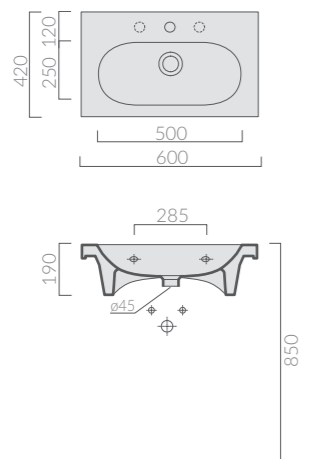

PORTASCIUGAMANI

Towel-rack

Art.		Kg	Pz.pallet	Euro
5241		0,2		74,00

Portasciugamani laterale in ottone cromato. Side chromium-plated brass towel-rack.

Art.		Kg	Pz.pallet	Euro
5242		0,3		89,00

Portasciugamani frontale in ottone cromato. Frontal chromium-plated brass towel-rack.

Art.		Kg	Pz.pallet	Euro
7231		1,2		125,00

Portasciugamani frontale in ottone verniciato bianco 57 cm. Frontal chromed- brass towel-rack white varnished 57 cm.