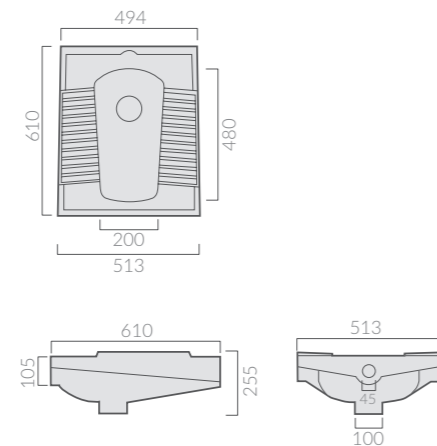

51_{cm}
TURCA
Squat closet

Art.		Kg	Pz.pallet	Euro
4002	bianco white	14	20	163,00

Turca installazione a filo pavimento
cm 51x61, completo di morsetto di gomma.
Squat closet toilet installed at floor level,
included 51x61, complete with rubber terminal.