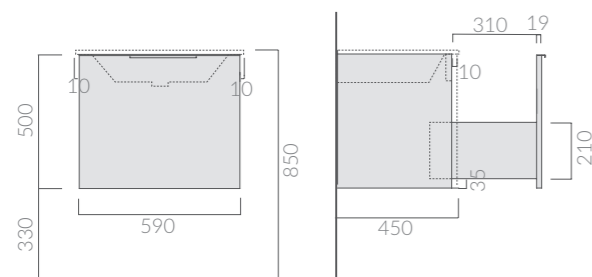

70/45 cm
MOBILE SOSPESO
Wall-hung box cabinet

Art.		Kg	Pz.pallet	Euro
7241 __	aggiungere codice colore pag. 367 add colour code pag. 367	28		584,00

Mobile sospeso con cestone estraibile. Kit di fissaggio incluso.
Wall-hung box cabinet with removable drawer. Fixing kit included.

Art.		Kg	Pz.pallet	Euro
7222		18	16	232,00

Lavabo 71x46 cm, monoforo. Installazione sospesa o incasso sopra piano.
Washbasin 71x46 cm, 1 hole. Wall-hung or recessed countertop installation.

SPECCHIERA

Art.		Kg	Pz.pallet	Euro
7250		6		275,00

Specchiera 60x70 cm, filo lucido, completa di retroilluminazione a LED.
Interruttore con sistema di accensione Touch. Classe energetica A+.
Mirror polished edge 60x70 cm, complete with LED backlighting. Switch ignition touch. A+ Energy Class.