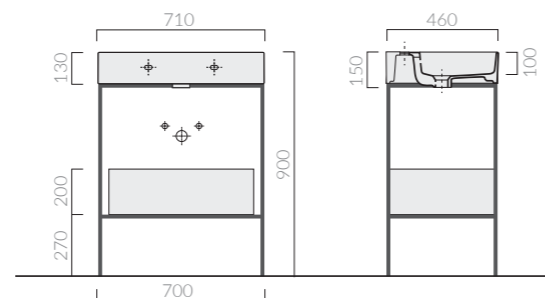

CASSETTO LACCATO Varnished drawer

Art.		Kg	Pz.pallet	Euro
8915BM	bianco matt matt white	20		730,00
8915NM	nero matt matt black	20		730,00
8915SA	sabbia matt sand	20		730,00
8915FA	fango matt mud	20		730,00
8915MK	moka matt dark brown	20		730,00