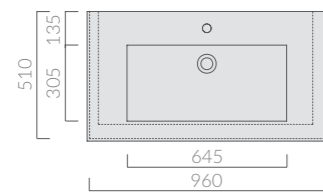

Art.		Kg	Pz.pallet	Euro
2032	bianco white	24	12	342,00

Lavabo 96x51 cm. Installazione sospesa o incasso sopra piano.
Washbasin 96x51 cm. Wall-hung or recessed countertop installation.

PLUS DESIGN

106_{cm}