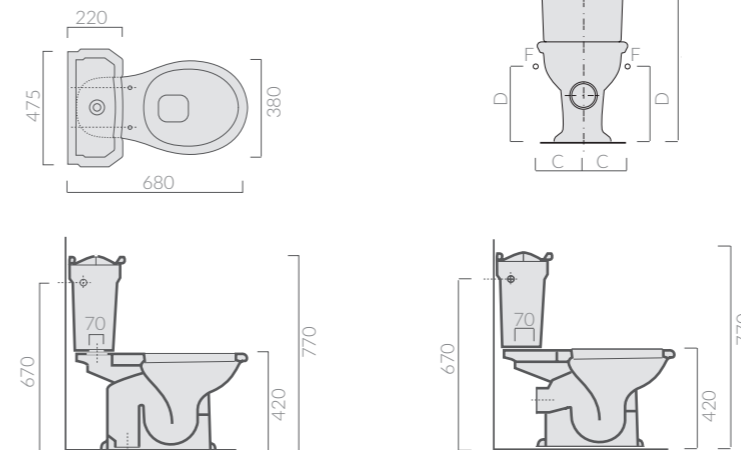

Cassetta a zaino con coperchio.
Low level cistern with cover.

Art.		Kg	Pz.pallet	Euro
9055	finitura cromo chromed finishing	1,5		112,00
9055OR	finitura oro gold finishing	1,5		154,00

Batteria di scarico e tubo di scarico per cassetta a zaino.
Discharge mechanism and flushpipe for low level cistern.

68cm

WC MONOBLOCCO
Close-coupled

Art.		Kg	Pz.pallet	Euro
8426	bianco scarico "S" white, floor draining	24	6	358,00
8427	bianco scarico "P" white, wall draining	24	6	358,00

Vaso monoblocco.
Close-coupled toilet.

Art.		Kg	Pz.pallet	Euro
8406	bianco white	16	6	165,00

Cassetta in ceramica.
Ceramic cistern.

Art.		Kg	Pz.pallet	Euro
9010		1		38,00

Meccanismo di scarico doppio flusso base - tipo G.
Discharge mechanism double flow - G model basic.
* Su richiesta ingresso alto acqua / On request high water inlet

Il Vaso Monoblocco completo si compone dei seguenti articoli: 8426/8427 - 8406 - 9010
The complete close-coupled toilet is composed by the following articles: 8426/8427-8406-9010

COPRIVASO LEGNO/POLIESTERE
Polyester/wooden seat-cover

Cerniere cromo / Chromed hinges

Art.		Kg	Euro
8413	bianco white	5	80,00
8413NE	nero lucido glossy black	5	85,00

Cerniere oro / Gold hinges

Art.		Kg	Euro
8413OR	bianco white	5	105,00

COPRIVASO LEGNO PREGIATO COLOR NOCE
Seat-cover in fine-wood, walnut colour

Art.		Kg	Euro
8414	cerniere cromo chromed hinges	5	138,00
8414OR	cerniere oro gold hinges	5	160,00

A	B	C	D
670	280	150	300