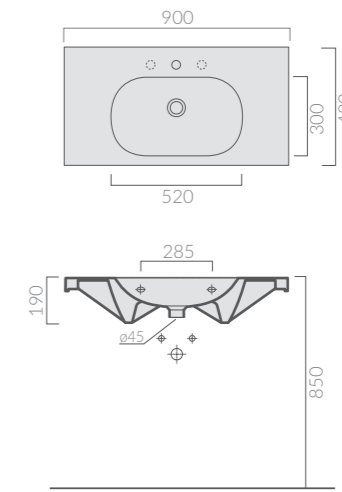

EDEN

60_{cm}

LAVABO

Washbasin

Art.		Kg	Pz.pallet	Euro
5230	bianco white	18	10	227,00

Lavabo 60x42 cm sospeso monoforo predisposto 3 fori. Bacino centrale. Fissaggio incluso.

Wall-hung washbasin 60x42 cm, 1 hole pre-arranged 3 holes. Central basin. Fixing kit included.

PORTASCIUGAMANI

Towel-rack

Art.		Kg	Pz.pallet	Euro
5241		0,2		74,00

Portasciugamani laterale in ottone cromato. Side chromium-plated brass towel-rack.

Art.		Kg	Pz.pallet	Euro
5242		0,3		89,00

Portasciugamani frontale in ottone cromato. Frontal chromium-plated brass towel-rack.

Art.		Kg	Pz.pallet	Euro
7231		1,2		125,00

Portasciugamani frontale in ottone verniciato bianco 57 cm. Frontal chromed- brass towel-rack white varnished 57 cm.

75_{cm}

LAVABO

Washbasin

Art.		Kg	Pz.pallet	Euro
5231	bianco white	23	10	242,00

Lavabo 75x45 cm sospeso monoforo predisposto 3 fori. Bacino centrale. Fissaggio incluso.

Wall-hung washbasin 75x45 cm, 1 hole pre-arranged 3 holes. Central basin. Fixing kit included.

PORTASCIUGAMANI

Towel-rack

Art.		Kg	Pz.pallet	Euro
5241		0,2		74,00

Portasciugamani laterale in ottone cromato. Side chromium-plated brass towel-rack.

Art.		Kg	Pz.pallet	Euro
5243		0,4		91,00

Portasciugamani frontale in ottone cromato. Frontal chromium-plated brass towel-rack.

Art.		Kg	Pz.pallet	Euro
7229		1,5		136,00

Portasciugamani frontale in ottone verniciato bianco 72 cm. Frontal chromed- brass towel-rack white varnished 72 cm.

79_{cm}

STRUTTURA

Structure

Art.		Kg	Pz.pallet	Euro
7230BI	bianco white	5		280,00
7230NE	nero black	5		280,00

Struttura in legno massello di rovere, sabbato e verniciato opaco. Per lavabo art. 5231.

Structure in solid oak wood, sandblasted and matt varnished. For basin art. 5231.

EDEN

90_{cm}

LAVABO

Washbasin

Art.		Kg	Pz.pallet	Euro
5232	bianco white	29	10	300,00