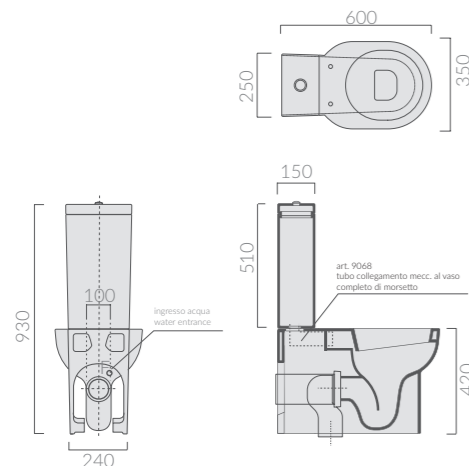

RACCORDO SCARICO PARETE Ø10

Pipe for wall drain Ø10

Art.		Kg	Pz.pallet	Euro
9053		0,4		13,00

- Il Vaso Monoblocco completo si compone dei seguenti articoli: 5220 - 5222 - 9046
- The complete close-coupled toilet is composed by the following articles: 5220 - 5222 - 9046

COPRIVASO

Seat-cover

Art.		Kg	Pz.pallet	Euro
5226	bianco white	1,9		75,00

Coprivaso avvolgente in termoindurente.
Thermosetting wrap around seat-cover.

COPRIVASO SOFT CLOSE

Soft-close seat-cover

Art.		Kg	Pz.pallet	Euro
5223	bianco white	2,3		111,00

Coprivaso avvolgente in termoindurente, cerniera con dispositivo di caduta rallentata.
Thermosetting wrap around seat-cover with soft closing system.

M2