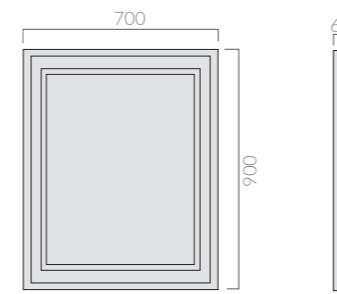

70_{cm}

SPECCHIERA
Mirror

Art.		Kg	Pz.pallet	Euro
5560NE	nero black	7,5		706,00
5560B	bianco white	7,5		706,00

Specchiera cm 70x90 con cornice in resina laccata.
Mirror 70x90 cm with lacquered frame.

90_{cm}