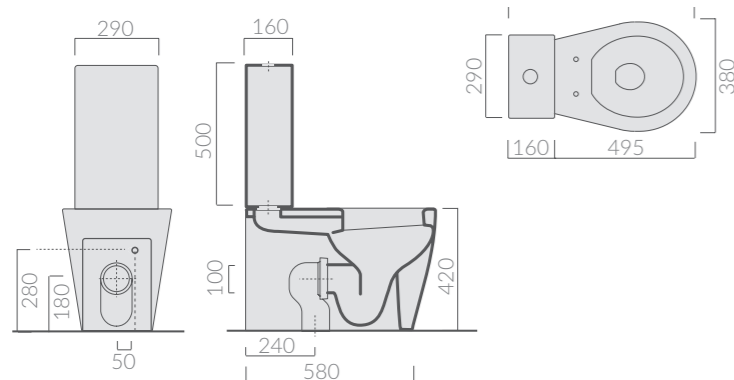

RACCORDO SCARICO PARETE Ø10

Pipe for wall drain Ø10

Art.		Kg	Pz.pallet	Euro
9053		0,4		13,00

COPRIVASO AVVOLGENTE

Seat-cover

Art.		Kg	Pz.pallet	Euro
9920	bianco white	3		80,00
9920MT	bianco matt white matt	3		214,00
9920NE	nero lucido glossy black	3		214,00

Coprivaso avvolgente in termoindurente.
Thermosetting wrap around seat-cover.

COPRIVASO AVVOLGENTE SOFT CLOSE

Soft close seat-cover

Art.		Kg	Pz.pallet	Euro
9912	bianco white	3		122,00
9912MT	bianco matt white matt	3		256,00
9912NE	nero lucido glossy black	3		256,00

Coprivaso avvolgente in termoindurente, cerniera con dispositivo di caduta rallentata.
Thermosetting wrap around seat-cover with soft closing system.

* Il Vaso Monoblocco completo si compone dei seguenti articoli: 9910 - 9925
* The complete close-coupled toilet is composed by the following articles: 9910 - 9925