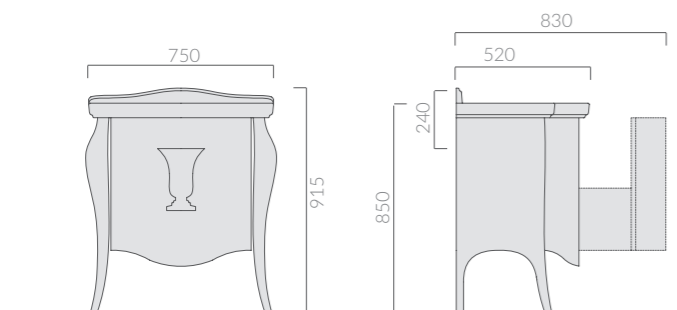

75_{cm}

MOBILE
Cabinet

Art.		Kg	Pz.pallet	Euro
8479	bianco white	27		1.678,00
8479NE	nero black	27		1.678,00

Mobile cm 75 per lavabo art. 8433 realizzato in MDF laccato lucido, con cassetto portabiancheria estraibile.
MDF cabinet glossy-lacquered 75 cm for washbasin art. 8433 with pull out laundry basket.

110_{cm}

MOBILE
Cabinet

Art.		Kg	Pz.pallet	Euro
8477	bianco white	30		1.780,00
8477NE	nero black	30		1.780,00

Mobile cm 110 per lavabo art. 8435 realizzato in MDF laccato lucido, con cassetto portabiancheria estraibile.
MDF cabinet glossy-lacquered 110 cm for washbasin art. 8435 with pull out laundry basket.

MOBILE IN LEGNO MASSELLO
Solid oak wood Cabinet

Art.		Kg	Pz.pallet	Euro
8478		30		1.670,00

Mobile cm 110 per lavabo art. 8435 realizzato in legno massello finitura rovere moro con cassetto portabiancheria estraibile.
Solid wood cabinet, dark oak finishing 110 cm. For washbasin art. 8435 with pull out laundry basket.

60_{cm}

LAVABO SOSPESO O PER COLONNA
Wall-hung washbasin or for pedestal

Art.		Kg	Pz.pallet	Euro
8417	bianco 3 fori white 3 tap holes	27	10	290,00
8417M	bianco monoforo white one tap hole	27	10	290,00

Lavabo cm 60. Sospeso o per colonna. Fissaggio incluso.
Washbasin 60 cm. Wall-hung or for pedestal. Fixing kit included.

COLONNA IN CERAMICA
Ceramic pedestal

Art.		Kg	Pz.pallet	Euro
8411		11	18	155,00

60_{cm}

LAVABO SOSPESO O PER COLONNA
Wall-hung washbasin or for pedestal

Art.		Kg	Pz.pallet	Euro
8416	bianco 3 fori white 3 tap holes	27	12	315,00
8416M	bianco monoforo white one tap hole	27	10	315,00

Lavabo cm 60 con spalliera. Sospeso o per colonna. Fissaggio incluso.
Washbasin 60 cm with upstand. Wall-hung or for pedestal. Fixing kit included.

COLONNA IN CERAMICA
Ceramic pedestal

Art.		Kg	Pz.pallet	Euro
8411		11	11	155,00