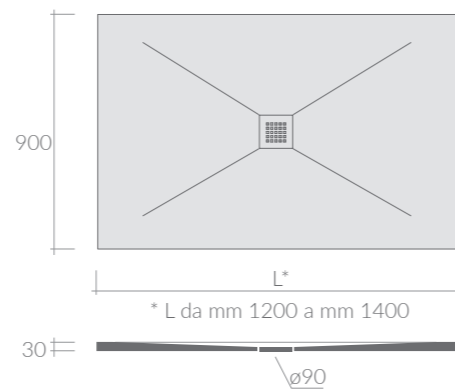

140x90

Art.		Kg	Pz.pallet	Euro
1177BI	bianco white	63		825,00
1177GR	grigio grey	63		825,00
1177NE	nero black	63		825,00