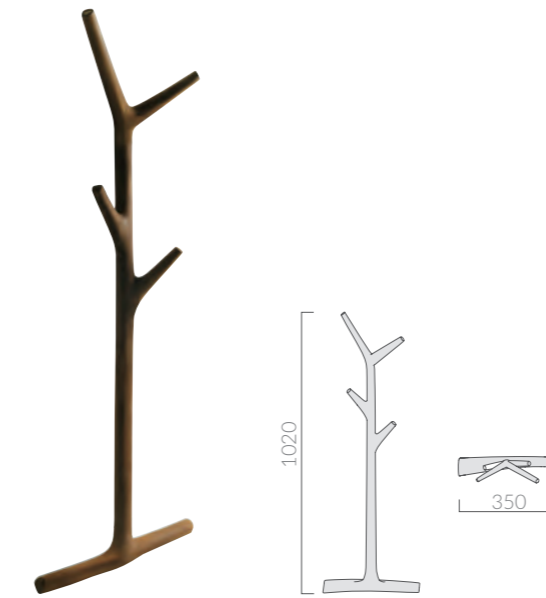

Art.	Kg	Pz.pallet	Euro
7139	3		518,00

Piantana in legno massello di iroko.
Iroko wooden floor standing towel rack.

ATTACCAPANNI
Hook-towel rack

Art.	Kg	Pz.pallet	Euro
7141	3		208,00

Attaccapanni-portasciugamani in legno massello di iroko. H102 cm.
Iroko wooden hook-towel rack. H102cm.