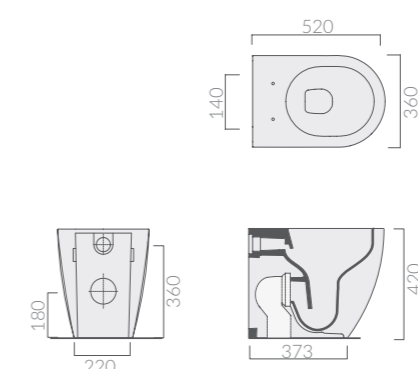

RACCORDO SCARICO PARETE Ø10

Pipe for wall drain ø10

Art.		Kg	Pz.pallet	Euro
9053		0,4		13,00

RIM AWAY Dream

COPRIVASO EXTRA SLIM

Extra slim seat-cover

Art.		Kg	Pz.pallet	Euro
7329	bianco white	2,1		75,00

Coprivaso termoidurente extra slim.
Thermosetting extra slim seat-cover.

COPRIVASO SOFT-CLOSE EXTRA SLIM

Soft-close extra slim seat-cover

Art.		Kg	Pz.pallet	Euro
7330	bianco white	2,1		115,00
7330MT	bianco matt matt white	2,1		180,00
* 7330NEMT	nero matt matt black	2,1		220,00
* 7330GM	grigio matt matt grey	2,1		220,00

Coprivaso termoidurente extra slim, cerniera con dispositivo di caduta rallentata. Dispositivo di sgancio rapido.
Thermosetting extra slim seat-cover, with soft closing hinges and quick release system.

* Disponibili da Novembre 2019.
* Available from November 2019.