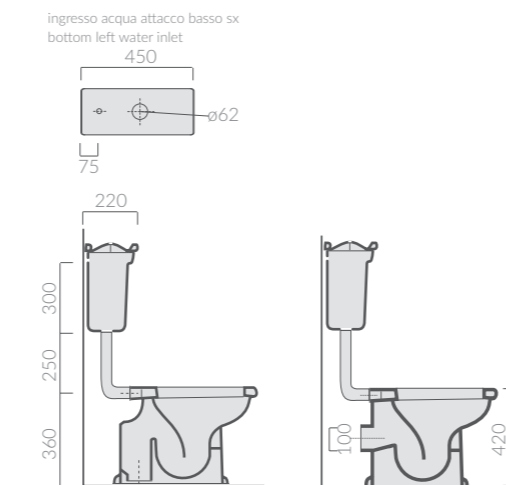

Cassetta a zaino con coperchio.
Low level cistern with cover.

Art.		Kg	Pz.pallet	Euro
9055	finitura cromo chromed finishing	1,5		112,00
9055OR	finitura oro gold finishing	1,5		154,00

Batteria di scarico e tubo di scarico per cassetta a zaino.
Discharge mechanism and flushpipe for low level cistern.

68cm

WC MONOBLOCCO
Close-coupled

Art.		Kg	Pz.pallet	Euro
8426	bianco scarico "S" white, floor draining	24	6	358,00
8427	bianco scarico "P" white, wall draining	24	6	358,00

Vaso monoblocco.
Close-coupled toilet.

Art.		Kg	Pz.pallet	Euro
8406	bianco white	16	6	165,00

Cassetta in ceramica.
Ceramic cistern.

Art.		Kg	Pz.pallet	Euro
9010		1		38,00

Meccanismo di scarico doppio flusso base - tipo G.
Discharge mechanism double flow - G model basic.
* Su richiesta ingresso alto acqua / On request high water inlet

Il Vaso Monoblocco completo si compone dei seguenti articoli: 8426/8427 - 8406 - 9010
The complete close-coupled toilet is composed by the following articles: 8426/8427-8406-9010

COPRIVASO LEGNO/POLIESTERE
Polyester/wooden seat-cover

Cerniere cromo / Chromed hinges

Art.		Kg	Euro
8413	bianco white	5	80,00
8413NE	nero lucido glossy black	5	85,00

Cerniere oro / Gold hinges

Art.		Kg	Euro
8413OR	bianco white	5	105,00

COPRIVASO LEGNO PREGIATO COLOR NOCE
Seat-cover in fine-wood, walnut colour

Art.		Kg	Euro
8414	cerniere cromo chromed hinges	5	138,00
8414OR	cerniere oro gold hinges	5	160,00

A	B	C	D
670	280	150	300