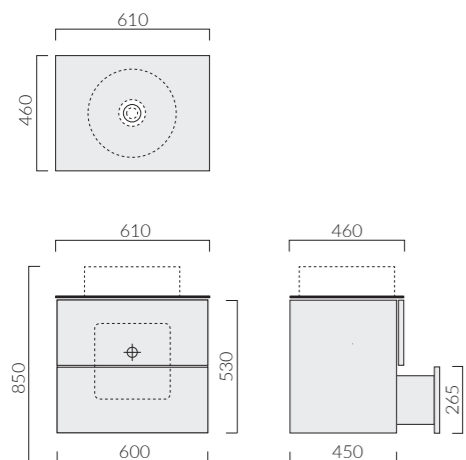

Mobile sospeso con 2 cassetti Kit di fissaggio incluso.
Wall hung furniture with 2 drawers Fixing kit included.

MENSOLA IN CERAMICA CON FORO CENTRALE
Ceramic shelf with central hole

61 cm

Art.		Kg	Euro
2050	bianco white	13	250,00
2050MT	bianco matt matt white	13	315,00
2050NEMT	nero matt matt black	13	315,00
2050ON	ottanio petrol blue	13	315,00
2050SA	sabbia sand	13	315,00