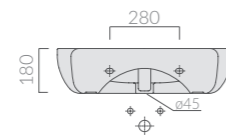

SEMICOLONNA
Semi-pedestal

Art.		Kg	Pz.pallet	Euro
7121	bianco white	7	27	84,00

Semicolonna in ceramica. Completa di fissaggio.
Ceramic semi-pedestal. Fixing kit included.

COLONNA
Pedestal

Art.		Kg	Pz.pallet	Euro
7122	bianco white	8	24	84,00

Colonna in ceramica.
Ceramic pedestal.