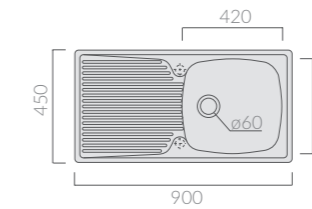

SIFONE Siphon

Art.		Kg	Pz.pallet	Euro
9014		0,5		52,00

Sifone 1 via con piletta per ø60.
Siphon with one draining outlet for ø60.