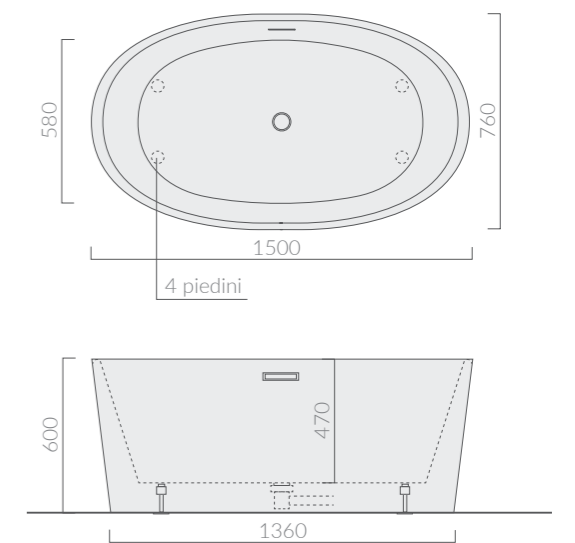

150_{cm}

VASCA
Bathtub

Art.		Kg	Pz.pallet	Euro
7251	bianco white	33	1	1.430,00

Vasca in puro acrilico cm 150 x 82 x h60 con troppo pieno.
Completa di piletta click clack, sifone e tubo di scarico ø32 mm.
High pure acrylic bathtub cm 150 x 82 x h60 with overflow.
Click clack cover, siphon and drain pipe included.