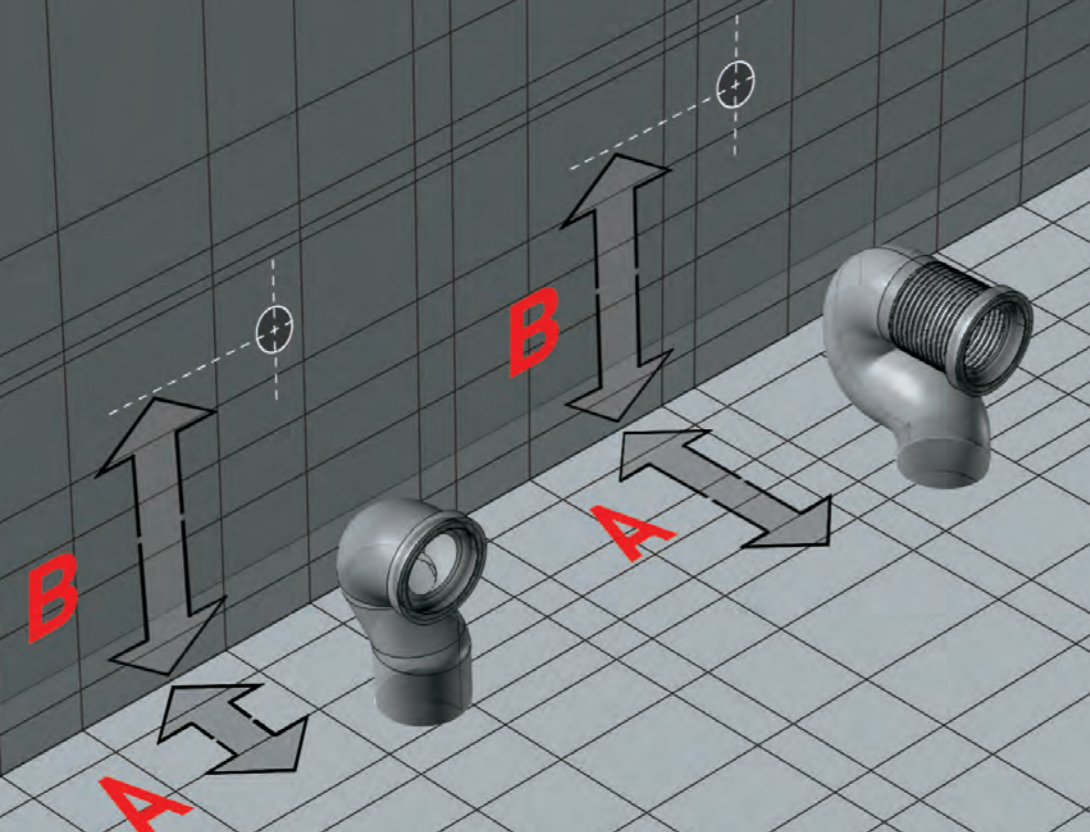

DREAM	A: da 60 mm a 140 mm o da 160 mm a 200 mm B: da 360 mm a 340 mm
MEG11	A: da 60 mm a 140 mm o da 160 mm a 200 mm B: da 340 mm a 360 mm o da 340 mm a 320 mm
M2	A: da 60 mm a 140 mm o da 160 mm a 200 mm B: da 340 mm a 360 mm o da 340 mm a 320 mm