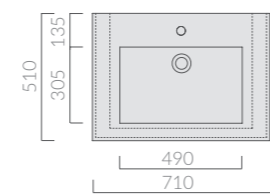

86 cm
LAVABO
Washbasin

Art.		Kg	Pz.pallet	Euro
2031	bianco white	22	12	315,00

Lavabo 86x52 cm. Installazione incasso sopra piano.
Washbasin 86x52 cm. Recessed countertop installation.