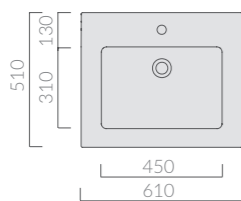

71 cm
LAVABO
Washbasin

Art.		Kg	Pz.pallet	Euro
2030	bianco white	19	16	250,00

Lavabo 71x51 cm. Installazione sospesa o incasso sopra piano.
Washbasin 71x51 cm. Wall-hung or recessed countertop installation.