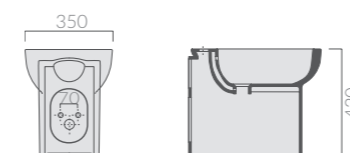

55_{cm}
WC TRASLATO
Wc floor drain

Art.		Kg	Pz.pallet	Euro
5229	bianco white	27,5	15	247,00

Wc con scarico TRASLATO 55x35xh42 cm.
W.c. floor drain adjustable flush cm 55x35xh42.

CANNOTTO TRASLATO PER MODIFICA
ALTEZZA INGRESSO ACQUA (34-32 O 34-36 CM)
Adjustable pipe for water inlet (34-32 or 34-36 cm)

Art.		Kg	Pz.pallet	Euro
18031		0,2		10,00

*

CURVA TECNICA SCARICO PAVIMENTO
REGOLABILE DA 6 CM A 14 CM
Adjustable floor drain pipe from 6 cm to 14 cm

Art.		Kg	Pz.pallet	Euro
9064		0,4		14,00

**

CURVA TECNICA SCARICO PAVIMENTO
REGOLABILE DA 16 CM A 20 CM
Adjustable floor drain pipe from 16 cm to 20 cm

Art.		Kg	Pz.pallet	Euro
9065		0,4		14,00

55_{cm}
COPRIVASO
Seat-cover

Art.		Kg	Pz.pallet	Euro
5228	bianco white	2		76,00

Coprivaso avvolgente in termoindurente.
Thermosetting wrap around seat-cover.

COPRIVASO
Seat-cover

Art.		Kg	Pz.pallet	Euro
5225	bianco white	2		111,00

Coprivaso avvolgente in termoindurente, cerniera con dispositivo di caduta rallentata.
Thermosetting wrap around seat-cover with soft closing system.

55_{cm}
BIDET A PAVIMENTO
Back to wall Bidet

Art.		Kg	Pz.pallet	Euro
5217	bianco white	26	15	221,00

Bidet monoforo 55x35xh42 cm. Fissaggio incluso
One hole bidet 55x35xh42 cm. Fixing kit included.

SIFONE A SNODO
Joint siphon

Art.		Kg	Pz.pallet	Euro
9041		0,1		10,00