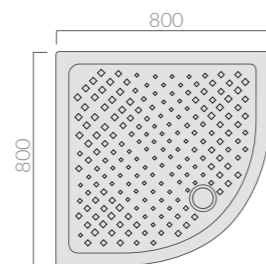

80x80_{cm}

PIATTO DOCCIA
Shower tray

Art.	Kg	Pz.pallet	Euro
1061	24	20	199,00

Piatto doccia cm 80 angolo. Piletta ø90 non inclusa.
Corner shower tray 80 cm. Drain ø90 not included.

PILETTA
Drain

Art.	Kg	Pz.pallet	Euro
9040	0,3		33,00

Piletta ø90 per piatto doccia H6, colore cromo.
Chromed drain ø90 for shower tray H6.

Art.	Kg	Pz.pallet	Euro
9061	0,3		42,00

Piletta ø90 per piatto doccia H6, colore bianco.
White drain ø90 for shower tray H6.