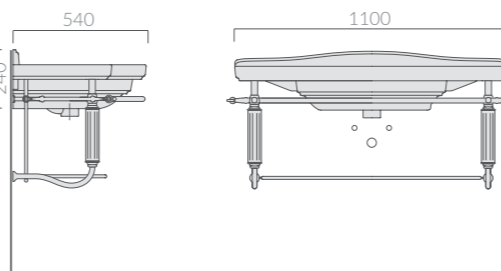

Art.		Kg	Pz.pallet	Euro
8540		11,5		1.274,00

Struttura sospesa cm 110 in ottone cromato, completa di ripiano e portasciugamani.
Chromed brass wall-hung structure 110 cm, with frame countertop and towel-rack.