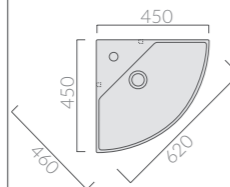

Lavabo monoforo cm 45 angolare.
Fissaggio incluso.
Corner one hole washbasin 45 cm.
Fixing kit included.

50_{cm} LAVABO Washbasin

Art.		Kg	Pz.pallet	Euro
5200	bianco white	10	39	185,00

Lavabo semincasso cm 50x43xh16.
Semi-recessed washbasin 50x43xh16 cm.