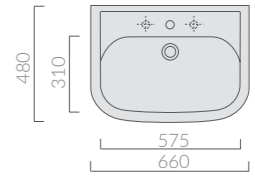

Eloise ad incasso soprapiano cm 62x52xh19.
Eloise recessed vanity basin 62x52xh19 cm.

LAVABI ARREDO

64cm
LAVABO
Washbasin

Art.		Kg	Pz.pallet	Euro
6003	bianco white	20	12	170,00

Nemi semincasso universale cm 66x48.
Nemi semi-recessed washbasin cm 66x48.