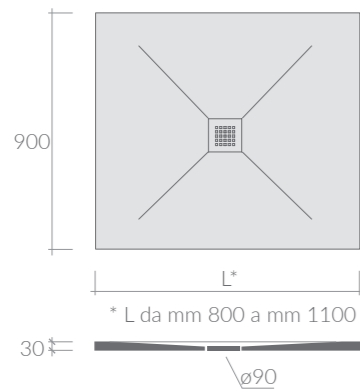

110x90

Art.		Kg	Pz.pallet	Euro
1174BI	bianco white	49,5		725,00
1174GR	grigio grey	49,5		725,00
1174NE	nero black	49,5		725,00