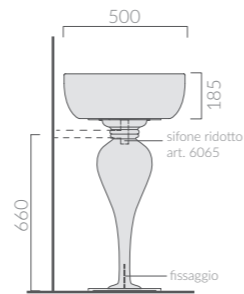

70x90^{cm}

SPECCHIERA
Mirror

Art.		Kg	Pz.pallet	Euro
5560NE	nero black	7,5		706,00
5560B	bianco white	7,5		706,00

Specchiera con cornice in resina laccata.

Mirror with lacquered frame.