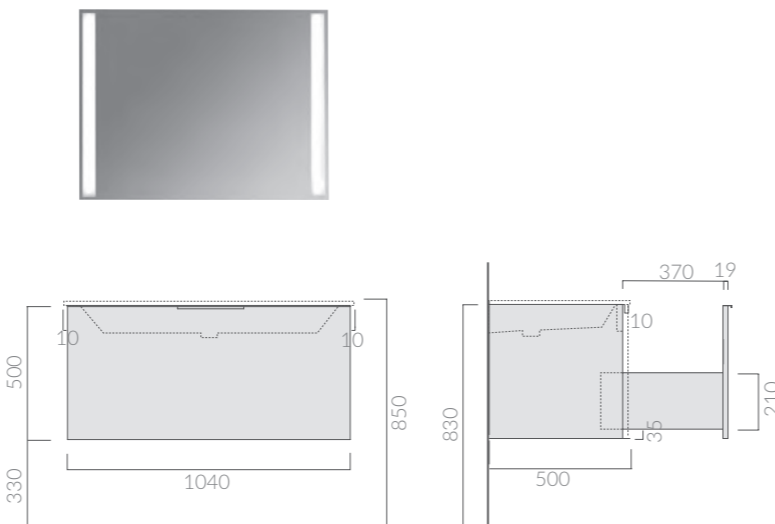

Specchiera 90x70 cm filo lucido, completa di retroilluminazione a LED.
Interruttore con sistema di accensione Touch. Classe energetica A+.
Mirror polished edge 90x70 cm, complete with LED backlighting. Switch
ignition touch. A+ Energy Class.