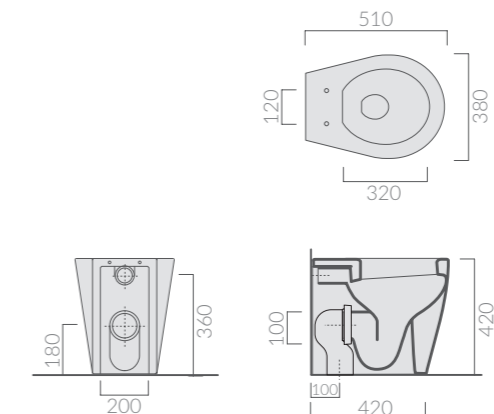

Elbow pipe for floor drain ø10

Art.		Kg	Pz.pallet	Euro
9052		0,4		15,00

RACCORDO SCARICO PARETE Ø10

Pipe for wall drain ø10

Art.		Kg	Pz.pallet	Euro
9053		0,4		13,00

COPRIVASO AVVOLGENTE

Seat-cover

Art.		Kg	Pz.pallet	Euro
9920	bianco white	3		80,00
9920MT	bianco matt matt white	3		214,00
9920NE	nero lucido glossy black	3		214,00
9920NEMT	nero matt matt black	3		214,00