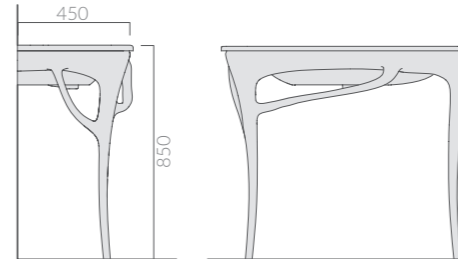

Struttura in legno massello di iroko 105x45xh83 cm.
Structure in iroko heartwood cm 105x45xh83.

ERGO

55_{cm}

LAVABO
Washbasin

Art.		Kg	Pz.pallet	Euro
7119	bianco white	15	12	256,00

Lavabo cm 55x48, monoforo, predisposto 3 fori. Installazione sospesa. Fissaggio incluso.
Washbasin 55x48 cm, one hole, pre-punched 3 holes. Wall-hung installation. Fixing kit included.