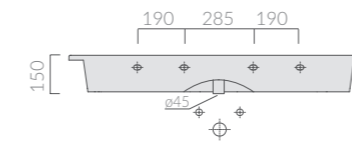

121_{cm}

LAVABO
Washbasin

Art.		Kg	Pz.pallet	Euro
2047	bianco white	35	10	430,00

Lavabo 121x51cm. Installazione sospesa o incasso sopra piano.
Washbasin 121x51 cm. Wall-hung or recessed countertop installation.