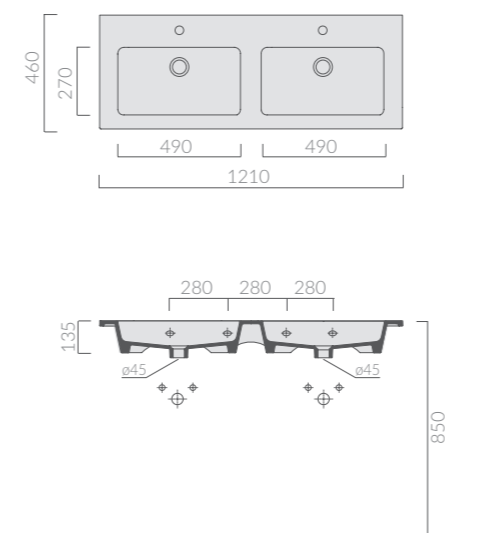

141 cm
LAVABO
Washbasin

Art.		Kg	Pz.pallet	Euro
7228	bianco white	34,5	10	546,00

Lavabo 141x46 cm, doppio bacino. Installazione sospesa o incasso sopra piano.
Washbasin 141x46 cm, double basin. Wall-hung or recessed countertop installation.