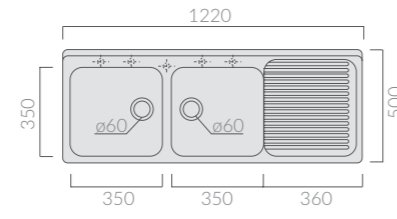

120_{cm} LAVELLO DA MOBILE Furniture sink

Art.		Kg	Pz.pallet	Euro
5005	bianco white	42	10	284,00

Lavello da mobile Florence scolapiatti sx.
Furniture sink Florence left draining board.

SIFONE Siphon

Art.		Kg	Pz.pallet	Euro
9019		1		34,00

Sifone 2 vie + 2 pilette per ø60.
Double siphon with two draining outlets for ø60.