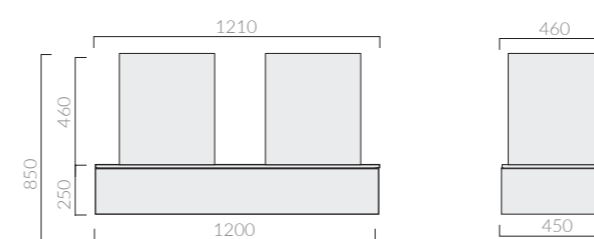

Mobile sospeso con 1 cassetto estraibile kit di fissaggio incluso.
Wall mounted furniture with 1 drawer fixing kit included.

MENSOLA IN CERAMICA 2 FORI
Ceramic shelf with 2 holes
121 cm

Art.		Kg	Pz.pallet	Euro
2054	bianco white	28		450,00
2054MT	bianco matt matt white	28		562,00
2054NEMT	nero matt matt black	28		562,00
2054ON	ottanio petrol blue	28		562,00
2054SA	sabbia sand	28		562,00