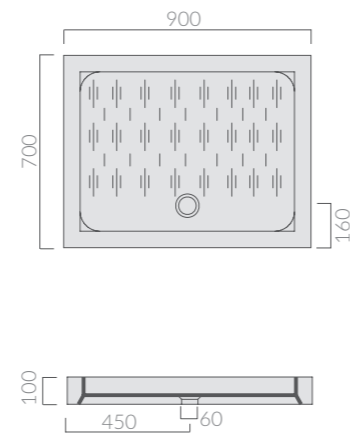

H10

85x70_{cm}

PIATTO DOCCIA
Shower tray

Art.	Kg	Pz.pallet	Euro
1013	33	12	134,00

Piatto doccia Nibbio cm 85. Piletta ø60 non inclusa.
Shower tray Nibbio 85 cm. Drain ø60 not included.

PILETTA
Drain

Art.	Kg	Pz.pallet	Euro
9062	0,3		33,00

Piletta ø60 per piatto doccia, colore cromo.
Chromed drain ø60 for shower tray.

H10

90x70_{cm}

PIATTO DOCCIA
Shower tray

Art.	Kg	Pz.pallet	Euro
1036	40	12	136,00

Piatto doccia cm 90x70. Piletta ø60 non inclusa.
Shower tray 90x70 cm. Drain ø60 not included.

PILETTA
Drain

Art.	Kg	Pz.pallet	Euro
9062	0,3		33,00

Piletta ø60 per piatto doccia, colore cromo.
Chromed drain ø60 for shower tray.

100x70_{cm}

PIATTO DOCCIA
Shower tray

Art.	Kg	Pz.pallet	Euro
1016	38	9	194,00

Piatto doccia Gabbiano cm 100. Piletta ø60 non inclusa.
Shower tray Albatro 80 cm. Drain ø60 not included.

PILETTA
Drain

Art.	Kg	Pz.pallet	Euro
9062	0,3		33,00

Piletta ø60 per piatto doccia, colore cromo.
Chromed drain ø60 for shower tray.

100x80_{cm}

PIATTO DOCCIA
Shower tray

Art.	Kg	Pz.pallet	Euro
1019	39	10	214,00

Piatto doccia Rodi cm 100. Piletta ø60 non inclusa.
Shower tray Rodi 100 cm. Drain ø60 not included.

PILETTA
Drain

Art.	Kg	Pz.pallet	Euro
9062	0,3		33,00

Piletta ø60 per piatto doccia, colore cromo.
Chromed drain ø60 for shower tray.

120x80_{cm}

PIATTO DOCCIA
Shower tray

Art.	Kg	Pz.pallet	Euro
1012	52	8	245,00

Piatto doccia Plaza cm 120. Piletta ø60 non inclusa.
Shower tray Plaza 120 cm. Drain ø60 not included.

120x70_{cm}

Art.	Kg	Pz.pallet	Euro
1014	44	8	245,00

Piatto doccia Plaza Mini cm 120. Piletta ø60 non inclusa.
Shower tray Plaza Mini 120 cm. Drain ø60 not included.

PILETTA
Drain

Art.	Kg	Pz.pallet	Euro
9062	0,3		33,00

Piletta ø60 per piatto doccia, colore cromo.
Chromed drain ø60 for shower tray.