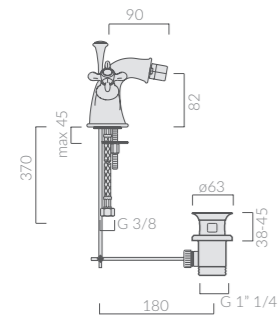

MISCELATORE PER LAVABO
Single lever washbasin mixer

Art.	Kg	Pz.pallet	Euro
8522	2,1		328,00

Miscelatore monoblocco per bidet.
Monobloc bidet mixer.