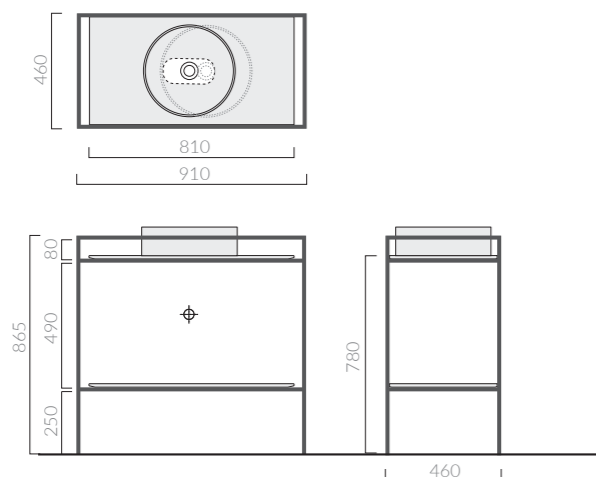

TABULAE

91 cm

STRUTTURA PER LAVABO CENTRALE Structure for central washbasin

Art.		Kg	Pz.pallet	Euro
2071NE	nero opaco black matt			680,00
2071OR	oro chiaro light gold			1.340,00
2071RA	rame copper			2.010,00

Struttura cm 91 x 46 in acciaio / finitura nero, rame, oro chiaro.
Stainless steel structure cm 91 x 46 / black, copper, light gold finishes.

MENSOLA IN CERAMICA CON FORO CENTRALE

Ceramic shelf with central hole
81 cm

Art.		[cad.] Euro
2051	bianco white	305,00
2051MT	bianco matt matt white	385,00
2051NEMT	nero matt matt black	385,00
2051ON	ottanio petrol blue	385,00
2051SA	sabbia sand	385,00

MENSOLA IN CERAMICA SENZA FORO

Ceramic shelf with no hole
81 cm

Art.		[cad.] Euro
2057	bianco white	305,00
2057MT	bianco matt matt white	385,00
2057NEMT	nero matt matt black	385,00
2057ON	ottanio petrol blue	385,00
2057SA	sabbia sand	385,00