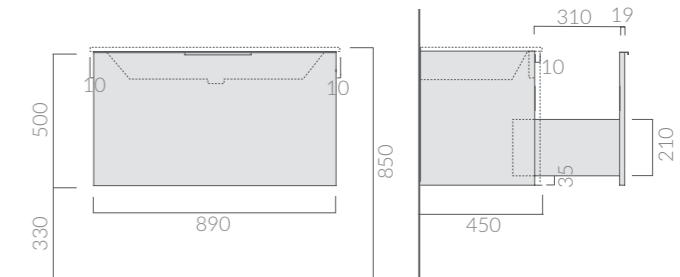

Art.		Kg	Pz.pallet	Euro
7240 __	aggiungere codice colore pag. 367 add colour code pag. 367	27		576,00

Mobile sospeso con cestone estraibile. Kit di fissaggio incluso.
Wall-hung box cabinet with removable drawer. Fixing kit included.

Art.		Kg	Pz.pallet	Euro
7221		16	16	220,00

Lavabo 61x46 cm, monoforo. Installazione sospesa o incasso sopra piano.
Washbasin 61x46 cm, 1 hole. Wall-hung or recessed countertop installation.

SPECCHIERA

Art.		Kg	Pz.pallet	Euro
6125BI		15		554,00

Specchio ø60 cm con cornice di ottone verniciato bianco e cinghie di cuoio.
Mirror ø60 cm with frame in white lacquered brass and leather straps.

Art.		Kg	Pz.pallet	Euro
6125NE		15		620,00

Specchio ø60 cm con cornice di ottone verniciato nero e cinghie di cuoio.
Mirror ø60 cm with frame in black lacquered brass and leather straps.

Art.		Kg	Pz.pallet	Euro
7241 __	aggiungere codice colore pag. 367 add colour code pag. 367	28		584,00

Mobile sospeso con cestone estraibile. Kit di fissaggio incluso.
Wall-hung box cabinet with removable drawer. Fixing kit included.

Art.		Kg	Pz.pallet	Euro
7222		18	16	232,00

Lavabo 71x46 cm, monoforo. Installazione sospesa o incasso sopra piano.
Washbasin 71x46 cm, 1 hole. Wall-hung or recessed countertop installation.

SPECCHIERA

Art.		Kg	Pz.pallet	Euro
7250		6		275,00

Specchiera 60x70 cm, filo lucido, completa di retroilluminazione a LED.
Interruttore con sistema di accensione Touch. Classe energetica A+.
Mirror polished edge 60x70 cm, complete with LED backlighting. Switch ignition touch. A+ Energy Class.

Art.		Kg	Pz.pallet	Euro
7242 __	aggiungere codice colore pag. 367 add colour code pag. 367	29		595,00

Mobile sospeso con cestone estraibile. Kit di fissaggio incluso.
Wall-hung box cabinet with removable drawer. Fixing kit included.