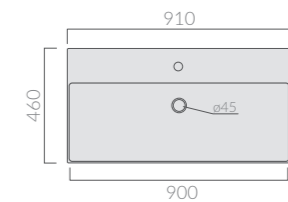

MEG11 PRO

61_{cm}

LAVABO
Washbasin

Art.		Kg	Pz.pallet	Euro
8974	bianco white	19		300,00
8974MT	bianco matt matt white	19		405,00

Lavabo cm 61 x 46 monoforo con troppo pieno. Installazione sospesa
Washbasin 61 x 46 cm 1 tap hole with overflow. Wall-hung insallation.

71_{cm}

LAVABO
Washbasin

Art.		Kg	Pz.pallet	Euro
8968	bianco white	19		340,00
8968MT	bianco matt matt white	19		460,00

Lavabo cm 71 x 46 monoforo con troppo pieno. Installazione sospesa
Washbasin 71 x 46 cm 1 tap hole with overflow. Wall-hung insallation.

81_{cm}

LAVABO
Washbasin

Art.		Kg	Pz.pallet	Euro
8973	bianco white	19		390,00
8973MT	bianco matt matt white	19		530,00

Lavabo cm 81 x 46 monoforo con troppo pieno. Installazione sospesa
Washbasin 81 x 46 cm 1 tap hole with overflow. Wall-hung insallation.

MEG11 PRO

91_{cm}

LAVABO
Washbasin

Art.		Kg	Pz.pallet	Euro
8967	bianco white	27	14	450,00
8967MT	bianco matt matt white	27	14	610,00

Lavabo cm 91 x 46 monoforo con troppo pieno. Installazione sospesa
Washbasin 91 x 46 cm 1 tap hole with overflow. Wall-hung insallation.