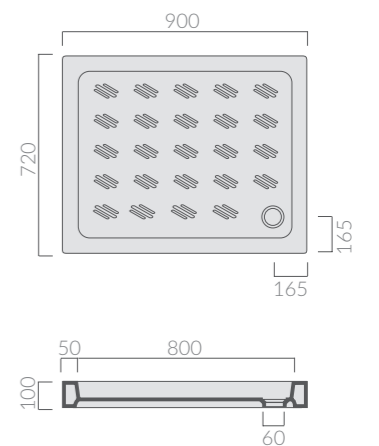

H10

65x65_{cm}

PIATTO DOCCIA
Shower tray

Art.	Kg	Pz.pallet	Euro
1003	22	17	92,00

Piatto doccia Calipso cm 65. Piletta ø60 non inclusa.
Shower tray Calipso 65 cm. Drain ø60 not included.

PILETTA
Drain

Art.	Kg	Pz.pallet	Euro
9062	0,3		33,00

Piletta ø60 per piatto doccia, colore cromo.
Chromed drain ø60 for shower tray.

H10

70x70_{cm}

PIATTO DOCCIA
Shower tray

Art.	Kg	Pz.pallet	Euro
1007	24	14	92,00

Piatto doccia Pegaso cm 70. Piletta ø60 non inclusa.
Shower tray Pegaso 70 cm. Drain ø60 not included.

PILETTA
Drain

Art.	Kg	Pz.pallet	Euro
9062	0,3		33,00

Piletta ø60 per piatto doccia, colore cromo.
Chromed drain ø60 for shower tray.

75x75_{cm}

PIATTO DOCCIA
Shower tray

Art.	Kg	Pz.pallet	Euro
1001	27	14	102,00

Piatto doccia Albatro cm 75. Piletta ø60 non inclusa.
Shower tray Albatro 75 cm. Drain ø60 not included.

PILETTA
Drain

Art.	Kg	Pz.pallet	Euro
9062	0,3		33,00

Piletta ø60 per piatto doccia, colore cromo.
Chromed drain ø60 for shower tray.

80x80_{cm}

PIATTO DOCCIA
Shower tray

Art.	Kg	Pz.pallet	Euro
1002	38	12	117,00

Piatto doccia Albatro cm 80. Piletta ø60 non inclusa.
Shower tray Albatro 80 cm. Drain ø60 not included.

PILETTA
Drain

Art.	Kg	Pz.pallet	Euro
9062	0,3		33,00

Piletta ø60 per piatto doccia, colore cromo.
Chromed drain ø60 for shower tray.

90x90_{cm}

PIATTO DOCCIA
Shower tray

Art.	Kg	Pz.pallet	Euro
1008	48	12	184,00

Piatto doccia Airone cm 90. Piletta ø60 non inclusa.
Shower tray Airone 90 cm. Drain ø60 not included.

PILETTA
Drain

Art.	Kg	Pz.pallet	Euro
9062	0,3		33,00

Piletta ø60 per piatto doccia, colore cromo.
Chromed drain ø60 for shower tray.

90x72_{cm}

PIATTO DOCCIA
Shower tray

Art.	Kg	Pz.pallet	Euro
1006	41	12	133,00

Piatto doccia Tebe cm 90. Piletta ø60 non inclusa.
Shower tray Tebe 90 cm. Drain ø60 not included.

PILETTA
Drain

Art.	Kg	Pz.pallet	Euro
9062	0,3		33,00