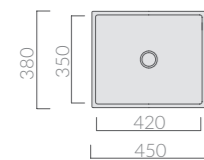

55_{cm}

LAVABO
Washbasin

Art.		Kg	Pz.pallet	Euro
6103	bianco white	12	30	305,00

Lavabo cm 55x38xh12. Installazione in appoggio.
Washbasin 55x38xh12 cm. Laid-on installation.

98_{cm}

MENSOLA SOSPESA
Wall hung shelf