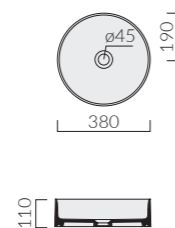

45_{cm}

LAVABO SMART B
Washbasin

Art.		Kg	Pz.pallet	Euro
7406	bianco white	9	33	340,00
7406MT	bianco matt matt white	9	33	460,00
7406NEMT	nero matt matt black	9	33	545,00
7406GM	grigio matt matt grey	9	33	545,00
7406ON	ottanio petrol blue	9	33	545,00
7406SA	sabbia sand	9	33	545,00

Lavabo da appoggio cm 45 x 38. Senza foro troppo pieno. Countertop washbasin 45 x 38 cm without overflow.

PILETTA CLICK-CLACK O TRASFORMABILE SEMPRE APERTA CON COVER IN CERAMICA
Click-Clack or open drain with ceramic cover

Art.		Kg	Pz.pallet	Euro
9916BI	bianco white	0,4		70,00
9916BIMT	bianco matt matt white	0,4		70,00
9916NE	nero black	0,4		70,00
9916NEMT	nero matt matt black	0,4		70,00
9916GM	grigio matt matt grey	0,4		70,00
9916ON	ottanio petrol blue	0,4		70,00
9916SA	sabbia sand	0,4		70,00

Click-Clack metal

9916	cromo chrome	0,4		42,00