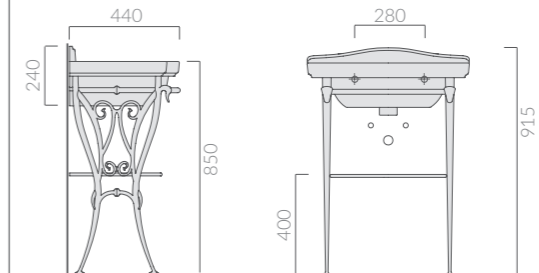

ETHOS

65cm

LAVABO
Washbasin

Art.		Kg	Pz.pallet	Euro
8432	bianco 3 fori white 3 tap holes	20	12	285,00
8432M	bianco monoforo white one tap hole	20	12	285,00

Lavabo cm 65. Installazione sospesa, su colonna o per mobile. Fissaggio incluso.
Washbasin 65 cm. Wall-hung installation, for pedestal or furniture. Fixing kit included.

PORTASCIUGAMANI
Towel-rack

Art.		Kg	Pz.pallet	Euro
8464		4		378,00

Portasciugamani in ottone cromato, 70cm.
Chrome-plated brass towel-rack, 70 cm.

COLONNA
Pedestal

Art.		Kg	Pz.pallet	Euro
8436	bianco white	11	24	168,00

Colonna in ceramica.
Ceramic pedestal.

65cm

STRUTTURA A PAVIMENTO
Floor structure

Art.		Kg	Pz.pallet	Euro
8465		12		1.046,00

Struttura a pavimento cm 65 in ottone cromato, completa di portasciugamani.
Chromed-brass structure 65 cm with towel-rack.

RIPIANO OTTONE CROMATO
Chromed brass under frame countertop

Art.		Kg	Pz.pallet	Euro
8466		4	20	390,00

Portasciugamani in ottone cromato.
Chrome-plated brass towel-rack.

65cm

STRUTTURA SOSPESA
Wall-hung structure

Art.		Kg	Pz.pallet	Euro
8543		10		1.094,00

Struttura sospesa cm 65 in ottone cromato, completa di ripiano e portasciugamani.
Chromed brass wall-hung structure 65 cm, with frame countertop and towel-rack.

65cm

STRUTTURA SOSPESA
Wall-hung structure

Art.		Kg	Pz.pallet	Euro
8547		9,5		824,00

Struttura sospesa cm 65 in ottone cromato, completa di ripiano in vetro e portasciugamani.
Chromed brass wall-hung structure 65 cm, with glass frame countertop and towel-rack.

65cm

STRUTTURA A PAVIMENTO
Floor structure

Art.		Kg	Pz.pallet	Euro
8469		14		1.165,00

Struttura a pavimento cm 65 in fusione di alluminio antico, completa di ripiano e portasciugamani.
Old-looking aluminium alloy structure 65 cm, with frame countertop and towel-rack.

ETHOS

65cm