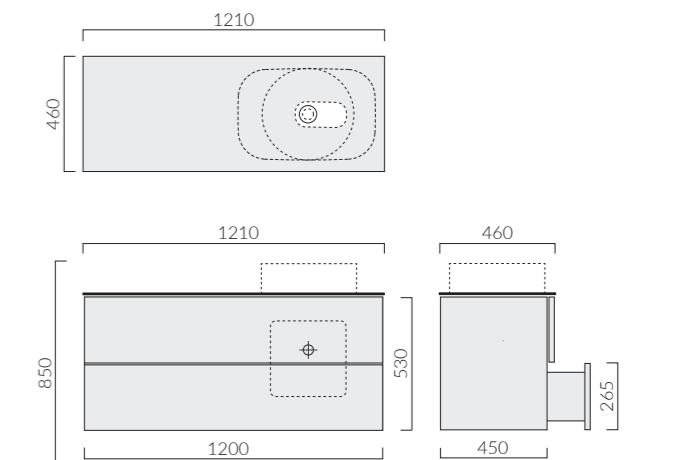

TABULAE

61 cm

MOBILE SOSPESO PER LAVABO CENTRALE
Wall hung furniture for central basin

Art.		Kg	Euro
2065BM	bianco matt matt white	30	1.195,00
2065NM	nero matt matt black	30	1.195,00
2065SA	sabbia matt sand	30	1.195,00
2065FA	fango matt mud	30	1.195,00
2065MK	moka matt dark brown	30	1.195,00
2090	legno quercia oakwood	30	1.800,00

Mobile sospeso con 2 cassetti Kit di fissaggio incluso.
Wall hung furniture with 2 drawers Fixing kit included.

MENSOLA IN CERAMICA CON FORO CENTRALE
Ceramic shelf with central hole

61 cm

Art.		Kg	Euro
2050	bianco white	13	250,00
2050MT	bianco matt matt white	13	315,00
2050NEMT	nero matt matt black	13	315,00
2050ON	ottanio petrol blue	13	315,00
2050SA	sabbia sand	13	315,00

81 cm

MOBILE SOSPESO PER LAVABO CENTRALE
Wall hung furniture for central basin

Art.		Kg	Euro
2066BM	bianco matt matt white	36	1.330,00
2066NM	nero matt matt black	36	1.330,00
2066SA	sabbia matt sand	36	1.330,00
2066FA	fango matt mud	36	1.330,00
2066MK	moka matt dark brown	36	1.330,00
2091	legno quercia oakwood	36	2.100,00

Mobile sospeso con 2 cassetti Kit di fissaggio incluso.
Wall hung furniture with 2 drawers Fixing kit included.

MENSOLA IN CERAMICA CON FORO CENTRALE
Ceramic shelf with central hole

81 cm

Art.		Kg	Euro
2051	bianco white	16	305,00
2051MT	bianco matt matt white	16	385,00
2051NEMT	nero matt matt black	16	385,00
2051ON	ottanio petrol blue	16	385,00
2051SA	sabbia sand	16	385,00

101 cm

MOBILE SOSPESO PER LAVABO CENTRALE
Wall hung furniture for central basin

Art.		Kg	Euro
2067BM	bianco matt matt white	42	1.442,00
2067NM	nero matt matt black	42	1.442,00
2067SA	sabbia matt sand	42	1.442,00
2067FA	fango matt mud	42	1.442,00
2067MK	moka matt dark brown	42	1.442,00
2092	legno quercia oakwood	42	2.350,00