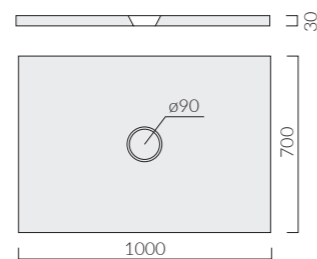

100 x 70

PIATTO DOCCIA H3
Shower tray H3

Art.		Kg	Pz.pallet	Euro
1041	bianco white	26		520,00
1041MT	bianco matt matt white	26		650,00
1041NEMT	nero matt matt black	26		650,00
1041ON	ottanio petrol blue	26		650,00
1041SA	sabbia sand	26		650,00

Piatto doccia completo di piletta con tappo in ceramica.
Shower tray with ceramic cover and siphoned drain included.

Tutti i piatti doccia in finitura lucida vengono trattati con prodotto antiscivolo. Le finiture matt presentano proprietà antiscivolo direttamente nello smalto. All shower trays in glossy finish are treated with antislip solution. Matt finishes have anti-slip property directly inside the glaze.

Taglio su misura, incremento del 10% sul prezzo di listino. Tailor-made cut, 10% increase on price list.

120 x 70

PIATTO DOCCIA H3
Shower tray H3

Art.		Kg	Pz.pallet	Euro
1042	bianco white	30		600,00
1042MT	bianco matt matt white	30		750,00
1042NEMT	nero matt matt black	30		750,00
1042ON	ottanio petrol blue	30		750,00
1042SA	sabbia sand	30		750,00

Piatto doccia completo di piletta con tappo in ceramica.
Shower tray with ceramic cover and siphoned drain included.

Tutti i piatti doccia in finitura lucida vengono trattati con prodotto antiscivolo. Le finiture matt presentano proprietà antiscivolo direttamente nello smalto. All shower trays in glossy finish are treated with antislip solution. Matt finishes have anti-slip property directly inside the glaze.

Taglio su misura, incremento del 10% sul prezzo di listino. Tailor-made cut, 10% increase on price list.