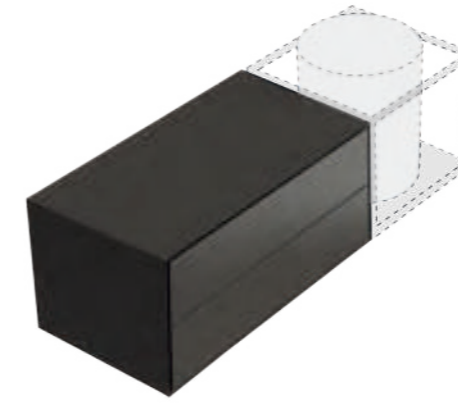

90_{cm}

CONTENITORE 2 CASSETTI Side Cabinet 2 Drawers

Art.		Kg	Pz.pallet	Euro
2064BM	bianco matt matt white			1.030,00
2064NM	nero matt matt black			1.030,00
2064SA	sabbia matt sand			1.030,00
20864FA	fango matt mud			1.030,00
2064MK	moka matt dark brown			1.030,00

Contenitore sospeso con n.2 cassetti, collocabile a destra o sinistra del lavabo.
Kit di fissaggio incluso.
Wall hung side cabinet with 2 drawers which can be placed on the right or left of washbasin structure. Fixing kit included.