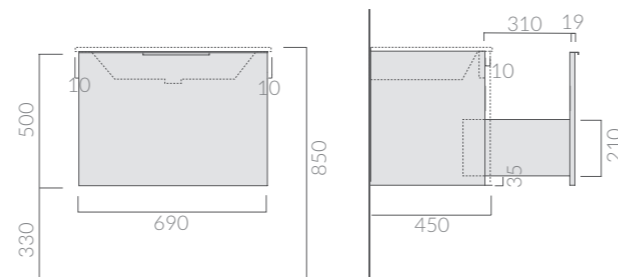

Specchiera 60x70 cm, filo lucido, completa di retroilluminazione a LED.
Interruttore con sistema di accensione Touch. Classe energetica A+.
Mirror polished edge 60x70 cm, complete with LED backlighting. Switch ignition touch. A+ Energy Class.