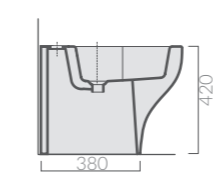

RACCORDO SCARICO PARETE Ø10
Pipe for wall drain ø10

Art.		Kg	Pz.pallet	Euro
9053		0,4		13,00