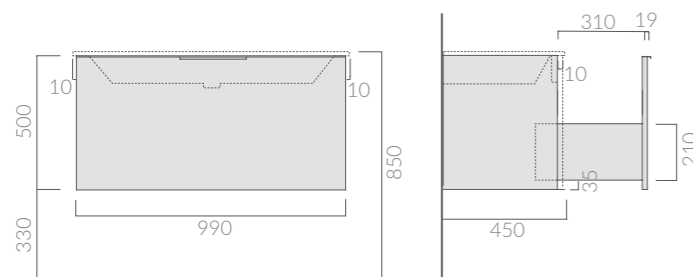

120/45_{cm}

MOBILE SOSPESO
Wall-hung box cabinet

Art.		Kg	Pz.pallet	Euro
7245 __	aggiungere codice colore pag. 367 add colour code pag. 367	35		655,00

Mobile sospeso con cestone estraibile. Kit di fissaggio incluso.
Wall-hung box cabinet with removable drawer. Fixing kit included.

Art.		Kg	Pz.pallet	Euro
7227		29	10	430,00

Lavabo 121x46 cm, doppio bacino. Installazione sospesa o incasso sopra piano.
Washbasin 121x46 cm, double basin. Wall-hung or recessed countertop installation.

SPECCHIERA
Mirror

Art.		Kg	Pz.pallet	Euro
7247		11		326,00

Specchiera 120x70 cm filo lucido, completa di retroilluminazione a LED. Interruttore con sistema di accensione Touch. Classe energetica A+.
Mirror polished edge 120x70 cm, complete with LED backlighting. Switch ignition touch. A+ Energy Class.