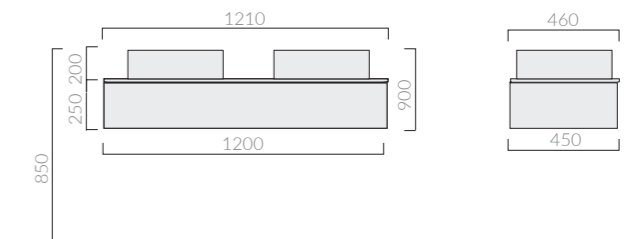

TABULAE

61_{cm}

MOBILE SOSPESO
Wall mounted furniture

Art.		Kg	Pz.pallet	Euro
2085BM	bianco matt matt white			1.260,00
2085NM	nero matt matt black			1.260,00
2085SA	sabbia matt sand			1.260,00
2085FA	fango matt mud			1.260,00
2085MK	moka matt dark brown			1.260,00

Mobile sospeso con 1 cassetto estraibile kit di fissaggio incluso.
Wall mounted furniture with 1 drawer fixing kit included.

MENSOLA IN CERAMICA CON FORO CENTRALE
Ceramic shelf with central hole
61 cm

Art.		Kg	Pz.pallet	Euro
2050	bianco white	13		250,00
2050MT	bianco matt matt white	13		315,00
2050NEMT	nero matt matt black	13		315,00
2050ON	ottanio petrol blue	13		315,00
2050SA	sabbia sand	13		315,00

81_{cm}

MOBILE SOSPESO
Wall mounted furniture

Art.		Kg	Pz.pallet	Euro
2084BM	bianco matt matt white			1.295,00
2084NM	nero matt matt black			1.295,00
2084SA	sabbia matt sand			1.295,00
2084FA	fango matt mud			1.295,00
2084MK	moka matt dark brown			1.295,00

Mobile sospeso con 1 cassetto estraibile kit di fissaggio incluso.
Wall mounted furniture with 1 drawer fixing kit included.

MENSOLA IN CERAMICA CON FORO CENTRALE
Ceramic shelf with central hole
81 cm

Art.		Kg	Pz.pallet	Euro
2051	bianco white	16		305,00
2051MT	bianco matt matt white	16		385,00
2051NEMT	nero matt matt black	16		385,00
2051ON	ottanio petrol blue	16		385,00
2051SA	sabbia sand	16		385,00

121_{cm}

MOBILE SOSPESO
Wall mounted furniture

Art.		Kg	Pz.pallet	Euro
2083BM	bianco matt matt white			1.390,00
2083NM	nero matt matt black			1.390,00
2083SA	sabbia matt sand			1.390,00
2083FA	fango matt mud			1.390,00
2083MK	moka matt dark brown			1.390,00

Mobile sospeso con 1 cassetto estraibile kit di fissaggio incluso.
Wall mounted furniture with 1 drawer fixing kit included.

MENSOLA IN CERAMICA 2 FORI
Ceramic shelf with 2 holes
121 cm