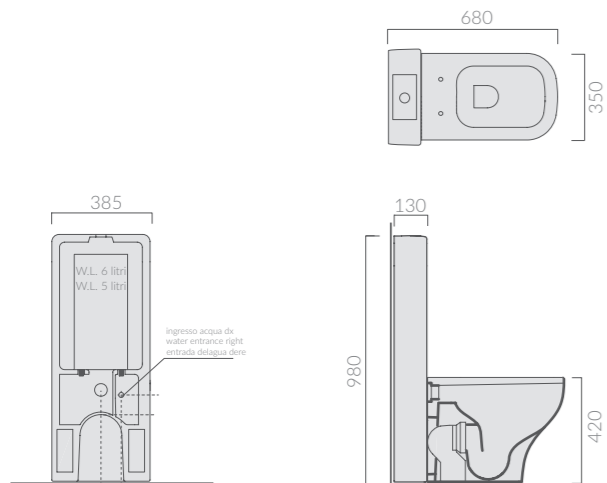

65_{cm}

- WC MONOBLOCCO
- Close-coupled WC

Art.		Kg	Pz.pallet	Euro
6117	bianco white	31	6	310,00

Wc con scarico universale S/P, trasformabile tramite curva tecnica. Fissaggio incluso.
W.c. with floor/wall draining, adjustable by elbow/wall pipe. Fixing kit included.

CASSETTA MONOLITE

Close-coupled monolith cistern

Art.		Kg	Pz.pallet	Euro
7113	bianco white	27	6	358,00

Cassetta monolite in ceramica per vaso. Completa di cassetta in plastica anticondensa sistema doppio flusso.
Monolith ceramic cistern for wc. With anticondensation plastic cistern double flow system.

CURVA TECNICA SCARICO PAVIMENTO Ø10

Elbow pipe for floor drain Ø10

Art.		Kg	Pz.pallet	Euro
9052		0,4		15,00

RACCORDO SCARICO PARETE Ø10

Pipe for wall drain Ø10

Art.		Kg	Pz.pallet	Euro
9053		0,4		13,00

COPRIVASO EXTRA SLIM

Extra slim seat-cover

Art.		Kg	Pz.pallet	Euro
5479	bianco white	2		78,00

Coprivaso termoindurente extra slim.
Thermosetting extra slim seat-cover.

COPRIVASO EXTRA SLIM SOFT CLOSE

Soft-close extra slim seat-cover

Art.		Kg	Pz.pallet	Euro
5478	bianco white	2		125,00

Coprivaso termoindurente extra slim, cerniera con dispositivo di caduta rallentata. Dispositivo di sgancio rapido.
Thermosetting extra slim seat-cover, with soft closing hinges and quick release system.

COPRIVASO AVVOLGENTE

Wrap around seat-cover

Art.		Kg	Pz.pallet	Euro
5454	bianco white	5		80,00

Coprivaso avvolgente in termoindurente.
Thermosetting wrap around seat-cover.

COPRIVASO AVVOLGENTE SOFT CLOSE

Wrap around soft close seat-cover

Art.		Kg	Pz.pallet	Euro
5455	bianco white	5		146,00

Coprivaso avvolgente in termoindurente, cerniera con dispositivo di caduta rallentata.
Thermosetting wrap around seat-cover with soft closing system.

- Il Vaso Monoblocco completo si compone dei seguenti articoli: 6117 - 7113
- The complete close-coupled toilet is composed by the following articles: 6117 - 7113