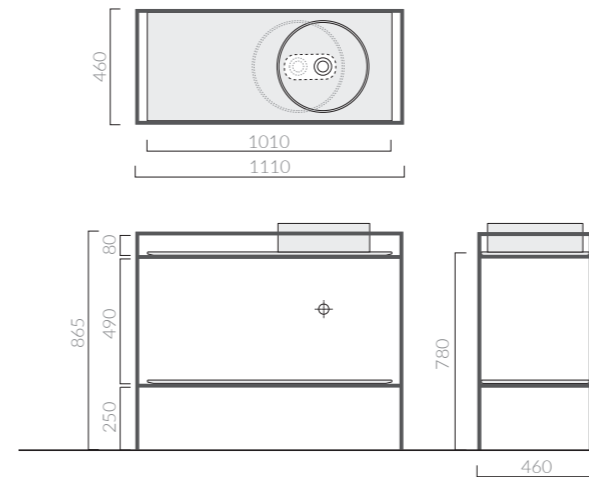

MENSOLA IN CERAMICA SENZA FORO

Ceramic shelf with no hole
101 cm

Art.		[cad.] Euro
2058	bianco white	360,00
2058MT	bianco matt matt white	450,00
2058NEMT	nero matt matt black	450,00
2058ON	ottanio petrol blue	450,00
2058SA	sabbia sand	450,00