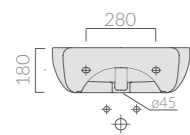

70_{cm}

LAVABO
Washbasin

Art.		Kg	Pz.pallet	Euro
7120	bianco white	18	12	284,00

Lavabo cm 70x48, monoforo, predisposto 3 fori. Installazione sospesa. Fissaggio incluso.
Washbasin 70x48 cm, one hole, pre-punched 3 holes. Wall-hung installation. Fixing kit included.

PORTASCIUGAMANI
Towel-rack

Art.		Kg	Pz.pallet	Euro
7154		1		126,00

Portasciugamani in ottone cromato.
Chromium-plated brass towel rack.