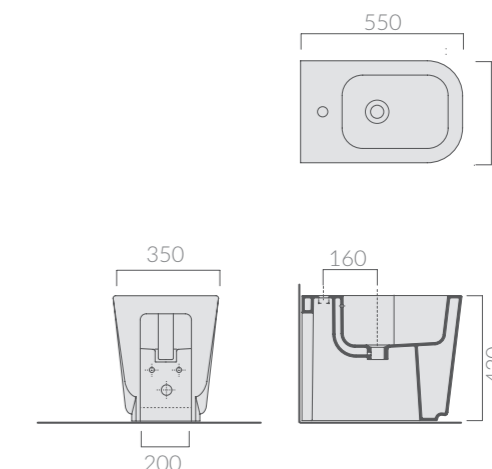

DUAL TRASLATO Meg11

55cm WC TRASLATO

wc floor adjustable flush

Art.		Kg	Pz.pallet	Euro
5419	bianco white	20	15	368,00

Wc con scarico traslato.
W.c. floor drain adjustable flush.

CANOTTO TRASLATO PER MODIFICA ALTEZZA INGRESSO ACQUA (36-34 CM)

Adjustable pipe for water inlet (36-34 cm)

Art.		Kg	Pz.pallet	Euro
18031		0,2		10,00

* CURVA TECNICA SCARICO PAVIMENTO REGOLABILE DA 6 CM A 14 CM

Adjustable floor drain pipe from 6 cm to 14 cm

Art.		Kg	Pz.pallet	Euro
9064		0,4		14,00

** CURVA TECNICA SCARICO PAVIMENTO REGOLABILE DA 16 CM A 20 CM

Adjustable floor drain pipe from 16 cm to 20 cm

Art.		Kg	Pz.pallet	Euro
9065		0,4		14,00

COPRIVASO EXTRA SLIM

Extra slim seat-cover

Art.		Kg	Pz.pallet	Euro
5479	bianco white	2		78,00

Coprivaso termoindurente extra slim.
Thermosetting extra slim seat-cover.

COPRIVASO EXTRA SLIM SOFT CLOSE

Soft-close extra slim seat-cover

Art.		Kg	Pz.pallet	Euro
5478	bianco white	2		125,00

Coprivaso termoindurente extra slim, cerniera con dispositivo di caduta rallentata. Dispositivo di sgancio rapido.
Thermosetting extra slim seat-cover, with soft closing hinges and quick release system.

COPRIVASO

Seat-cover

Art.		Kg	Pz.pallet	Euro
5454	bianco white	5		80,00

Coprivaso avvolgente in termoindurente.
Thermosetting wrap around seat-cover.

COPRIVASO AVVOLGENTE SOFT CLOSE

Soft close seat-cover

Art.		Kg	Pz.pallet	Euro
5455	bianco white	5		146,00

Coprivaso avvolgente in termoindurente, cerniera con dispositivo di caduta rallentata.
Thermosetting wrap around seat-cover with soft closing system.

DUAL TRASLATO Meg11

55cm BIDET

Bidet

Art.		Kg	Pz.pallet	Euro
5410	bianco white	23	15	335,00

Bidet monoforo 55x35 cm. Fissaggio incluso
Bidet 55x35 cm. Fixing kit included.

SIFONE A SNODO

Joint siphon

Art.		Kg	Pz.pallet	Euro
9041		0,1		10,00