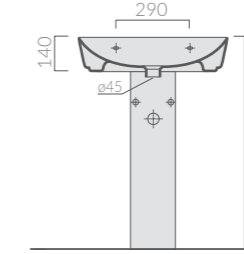

M2

43_{cm} LAVABO Washbasin

Art.		Kg	Pz.pallet	Euro
5201	bianco white	9	39	175,00

Lavabo semincasso cm 43x35xh16.
Semi-recessed washbasin 43x35xh16 cm.

45_{cm} LAVABO Washbasin

Art.		Kg	Pz.pallet	Euro
5202	bianco white	11,9	16	135,00

Lavabo monoforo cm 45 angolare.
Fissaggio incluso.
Corner one hole washbasin 45 cm.
Fixing kit included.

50_{cm} LAVABO Washbasin

Art.		Kg	Pz.pallet	Euro
5200	bianco white	10	39	185,00

Lavabo semincasso cm 50x43xh16.
Semi-recessed washbasin 50x43xh16 cm.

50_{cm} LAVABO Washbasin

Art.		Kg	Pz.pallet	Euro
5204	bianco white	14	20	154,00

Lavabo cm 50 monoforo predisposto 3 fori.
Sospeso o per colonna. Fissaggio incluso.
Washbasin 50 cm one hole arranged 3 holes.
Wall-hung or for pedestal. Fixing kit included.

PORTASCIUGAMANI Towel-rack

Art.		Kg	Pz.pallet	Euro
7233		0,7		110,00

Portasciugamani tondo frontale in ottone
verniciato bianco.
Round chromed brass towel-rack white varnished.

COLONNA Pedestal

Art.		Kg	Pz.pallet	Euro
5240	bianco white	9	24	77,00

Colonna in ceramica 18x19xh72.
Ceramic pedestal cm 18x19xh72.

60_{cm} LAVABO Washbasin

Art.		Kg	Pz.pallet	Euro
5205	bianco white	16	12	165,00

Lavabo cm 60 monoforo predisposto 3 fori.
Sospeso o per colonna. Fissaggio incluso.
Washbasin 60 cm one hole arranged 3 holes.
Wall-hung or for pedestal. Fixing kit included.

Art.		Kg	Pz.pallet	Euro
5208	bianco white	16	12	175,00

Lavabo cm 60 da appoggio. Monoforo predisposto 3 fori, rettificato. Fissaggio incluso.
Laid-on washbasin 60 cm. One hole arranged 3 holes, rectified. Fixing kit included.

PORTASCIUGAMANI Towel-rack

Art.		Kg	Pz.pallet	Euro
7232		0,7		110,00

Portasciugamani tondo frontale in ottone
verniciato bianco.
Round chromed brass towel-rack white varnished.

COLONNA Pedestal

Art.		Kg	Pz.pallet	Euro
5240	bianco white	9	24	77,00