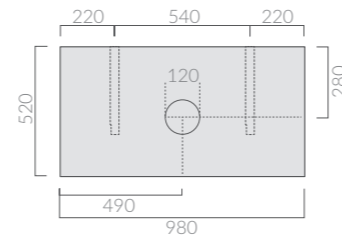

98_{cm}

MENSOLA SOSPESA
Wall hung shelf

Art.		Kg	Pz.pallet	Euro
7322	corten corten	17		662,00

Mensola portalavabo cm 98 in acciaio ossidato chimicamente, finitura corten. Completa di staffe di fissaggio.
Chemically oxidized steel shelf cm 98, corten finish. Fixing kit included.