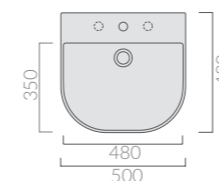

60^{cm}

LAVABO
Washbasin

Art.		Kg	Pz.pallet	Euro
5205	bianco white	16	12	165,00

Lavabo cm 60 monoforo predisposto 3 fori. Sospeso o per colonna. Fissaggio incluso.

Washbasin 60 cm one hole arranged 3 holes. Wall-hung or for pedestal. Fixing kit included.

Art.		Kg	Pz.pallet	Euro
5208	bianco white	16	12	175,00

Lavabo cm 60 da appoggio. Monoforo predisposto 3 fori, rettificato. Fissaggio incluso.

Laid-on washbasin 60 cm. One hole arranged 3 holes, rectified. Fixing kit included.

PORTASCIUGAMANI
Towel-rack

Art.		Kg	Pz.pallet	Euro
7232		0,7		110,00

Portasciugamani tondo frontale in ottone verniciato bianco.
Round chromed brass towel-rack white varnished.

COLONNA
Pedestal

Art.		Kg	Pz.pallet	Euro
5240	bianco white	9	24	77,00

Colonna in ceramica 18x19xh72.
Ceramic pedestal cm 18x19xh72.