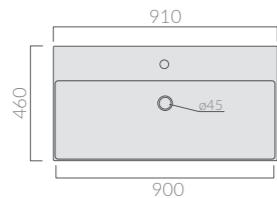

PORTASCIUGAMANI Towel-Rack

Art.	Kg	Pz.pallet	Euro
8907	3		194,00

Portasciugamani in ottone cromato.
Chrome-plated brass towel-rack.