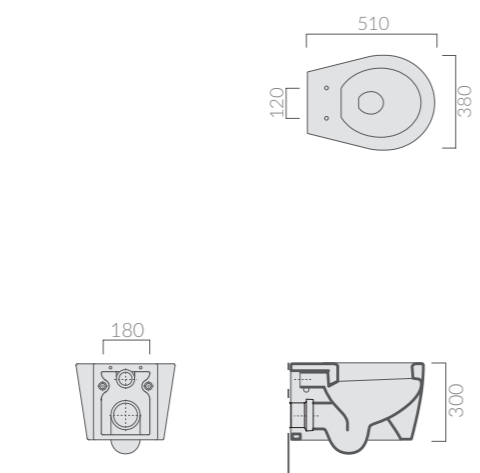

RACCORDO SCARICO PARETE Ø10
Pipe for wall drain ø10

Art.	Kg	Pz.pallet	Euro
9053	0,4		13,00

51 cm
BIDET A PAVIMENTO
Back to wall Bidet

Art.		Kg	Pz.pallet	Euro
9908	bianco white	23	15	360,00
9908NE	nero lucido glossy black	23	15	520,00
9908PL	platino/bianco platinum/white	23	15	622,00

Bidet monoforo 51x38xh42 cm. Fissaggio incluso.
One hole bidet 51x38xh42 cm. Fixing kit included.