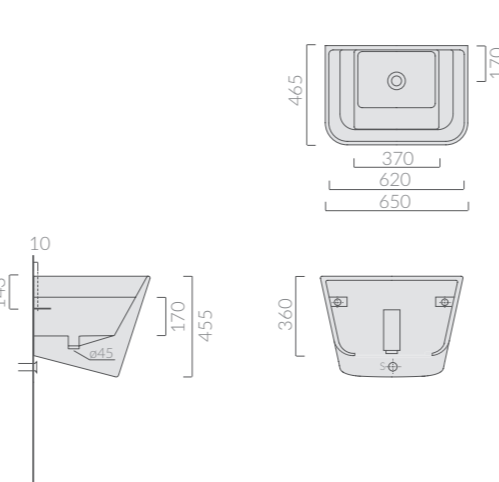

65^{cm}

LAVABO - LAVATOIO

Washbasin - washtub

Art.		Kg	Pz.pallet	Euro
5403	bianco white	32	6	332,00
5403MT	bianco matt matt white	32	6	448,00

Lavabo-lavatoio cm 65x45 per rubinetteria a parete. Kit di fissaggio incluso. Wall-hung washbasin-washtub 65x45 cm, wall tap. Fixing kit included.

ASSE IN LEGNO

Wooden Board

Art.		Kg	Pz.pallet	Euro
5442		2		208,00

Asse in legno di okoumè per lavabo art. 5403
Okoumè wooden board for washbasin art. 5403.

MANICOTTO ABS FINITURA CROMO Ø32
Chomed Sleeve Ø32

Art.		Kg	Pz.pallet	Euro
6059	plastica plastic	0,2		25,00

Lunghezza mm 390/865 con ghiera metallica da 1 1/4 con rosone. Sleeve metalized lenght mm 390/865 with c.p. metal nut 1 1/4 with rosette.

SIFONE PASSE-PARTOUT CM 50 Ø32
Passe-partout trap 50 cm Ø32

Art.		Kg	Pz.pallet	Euro
6066	cromato chromed	0,5		110,00