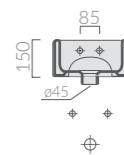

40cm
LAVABO
Washbasin

Art.		Kg	Pz.pallet	Euro
6034M	bianco monoforo white one tap hole	13	24	242,00
6034	bianco senza foro white no tap hole	13	24	242,00

Lavabo 40x40xh17 cm. Installazione sospesa o in appoggio. Fissaggio incluso.
Washbasin 40x40xh17 cm. Wall-hung or countertop installation. Fixing kit included.