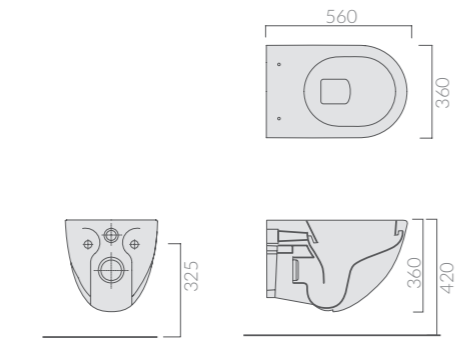

RACCORDO SCARICO PARETE Ø10

Pipe for wall drain ø10

Art.		Kg	Pz.pallet	Euro
9053		0,4		13,00

COPRIVASO EXTRA SLIM

Extra slim seat-cover

Art.		Kg	Pz.pallet	Euro
7315	bianco white	2,1		80,00

Coprivaso termoidurente extra slim.
Thermosetting extra slim seat-cover.

COPRIVASO EXTRA SLIM SOFT CLOSE

Soft-close extra slim seat-cover

Art.		Kg	Pz.pallet	Euro
7314	bianco white	2,1		129,00
7314MT	bianco matt matt white	2,1		180,00
* 7314NEMT	nero matt matt black	2,1		235,00
* 7314GM	grigio matt matt grey	2,1		235,00

Coprivaso termoidurente extra slim, cerniera con dispositivo di caduta rallentata. Dispositivo di sgancio rapido.
Thermosetting extra slim seat-cover, with soft closing hinges and quick release system.

* Disponibili da Novembre 2019.
* Available from November 2019.