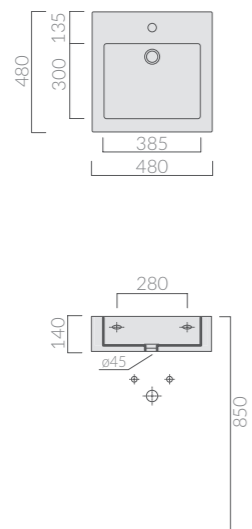

PORTASCIUGAMANI
Towel-rack

Art.	Kg	Pz.pallet	Euro
6063	0,6		77,00

Portasciugamano ottone cromato per lavabo sospeso.
Chromed brass towel-rack for wall-hung washbasin.

60cm
LAVABO
Washbasin

Art.		Kg	Pz.pallet	Euro
6102	bianco white	22	14	325,00

Lavabo cm 60x48 monoforo, installazione sospesa o appoggio. Fissaggio incluso.
Wall-hung or countertop one hole washbasin 60x48 cm. Fixing kit included.

PORTASCIUGAMANI
Towel-rack

Art.	Kg	Pz.pallet	Euro
6128	1,4		143,00

Portasciugamano ottone cromato per lavabo sospeso.
Chromed brass towel-rack for wall-hung washbasin.