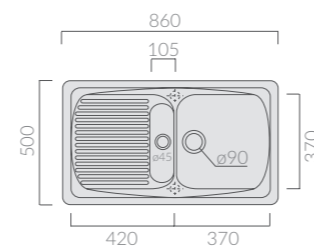

LAVELLI/LAVATOI

80_{cm} LAVELLO Sink

Art.		Kg	Pz.pallet	Euro
5001	bianco white	22	14	248,00

Lavello da mobile Eliseo cm 80.
Furniture sink Eliseo 80 cm.

SIFONE Siphon

Art.		Kg	Pz.pallet	Euro
9014		0,5		52,00

Sifone 1 via con piletta per ø60.
Siphon with one draining outlet for ø60.

86_{cm} LAVELLO DA INCASSO Recessed sink

Art.		Kg	Pz.pallet	Euro
5102D90	bianco white	25	8	410,00

Lavello incasso Genius 2V cm 86.
Genius 2B recessed kitchen sink 86 cm.

SIFONE Siphon

Art.		Kg	Pz.pallet	Euro
9039		1		97,00

Sifone 1" 1/2, 2 vie per ø90.
Siphon 1" 1/2, two draining outlets, for ø90.

86_{cm} LAVELLO DA INCASSO Recessed sink

Art.		Kg	Pz.pallet	Euro
5103D90	bianco white	26	8	434,00

Lavello incasso Genius 1V. 1/2 cm 86.
Genius 1B 1/2 recessed kitchen sink 86 cm.

SIFONE Siphon

Art.		Kg	Pz.pallet	Euro
9071		1		72,00

Sifone 1" 1/2, a 2 vie per ø45 e ø90.
Siphon 1" 1/2, two draining outlets, for ø45 and ø90.

86_{cm} LAVELLO DA INCASSO Recessed sink

Art.		Kg	Pz.pallet	Euro
5101D90	bianco white	25	8	410,00

Lavello incasso Genius cm 86.
Genius recessed kitchen sink 86 cm.

SIFONE Siphon

Art.		Kg	Pz.pallet	Euro
9038		1		54,00

Sifone 1" 1/2, 1 via per ø90.
Siphon 1" 1/2, one draining outlet, for ø90.

90_{cm} LAVELLO Sink

Art.		Kg	Pz.pallet	Euro
5003	bianco white	26	14	252,00

Lavello da mobile Eliseo cm 90.
Furniture sink Eliseo 90 cm.

SIFONE Siphon

Art.		Kg	Pz.pallet	Euro
9014		0,5		52,00

Sifone 1 via con piletta per ø60.
Siphon with one draining outlet for ø60.

LAVELLI/LAVATOI

100_{cm} LAVELLO Sink

Art.		Kg	Pz.pallet	Euro
5002	bianco white	28	14	264,00

Lavello da mobile Eliseo cm 100.
Furniture sink Eliseo 100 cm.

SIFONE Siphon

Art.		Kg	Pz.pallet	Euro
9014		0,5		52,00

Sifone 1 via con piletta per ø60.
Siphon with one draining outlet for ø60.