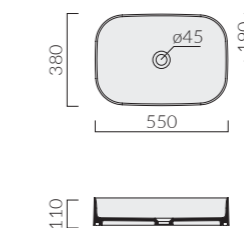

65_{cm}

LAVABO SMART B
Washbasin

Art.		Kg	Pz.pallet	Euro
7415	bianco white	11	18	420,00
7415MT	bianco matt matt white	11	18	565,00
7415NEMT	nero matt matt black	11	18	665,00
7415GM	grigio matt matt grey	11	18	665,00
7415ON	ottanio petrol blue	11	18	665,00
7415SA	sabbia sand	11	18	665,00

Lavabo da appoggio cm 65 x 38. Senza foro troppo pieno. Countertop washbasin 65 x 38 cm without overflow.

PILETTA CLICK-CLACK O TRASFORMABILE SEMPRE APERTA CON COVER IN CERAMICA
Click-Clack or open drain with ceramic cover

Art.		Kg	Pz.pallet	Euro
9916BI	bianco white	0,4		70,00
9916BIMT	bianco matt matt white	0,4		70,00
9916NE	nero black	0,4		70,00
9916NEMT	nero matt matt black	0,4		70,00
9916GM	grigio matt matt grey	0,4		70,00
9916ON	ottanio petrol blue	0,4		70,00
9916SA	sabbia sand	0,4		70,00

Click-Clack metal

9916	cromo chrome	0,4		42,00