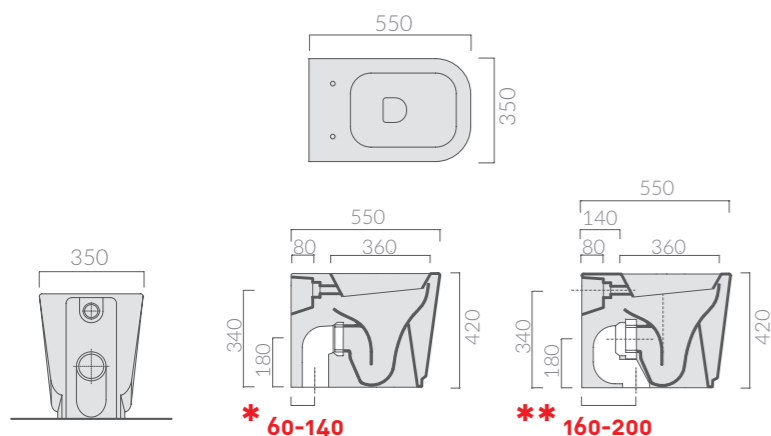

DUAL TRASLATO Meg11

55cm WC TRASLATO

wc floor adjustable flush

Art.		Kg	Pz.pallet	Euro
5419	bianco white	20	15	368,00

Wc con scarico traslato.
W.c. floor drain adjustable flush.

CANOTTO TRASLATO PER MODIFICA ALTEZZA INGRESSO ACQUA (36-34 CM)

Adjustable pipe for water inlet (36-34 cm)

Art.		Kg	Pz.pallet	Euro
18031		0,2		10,00

* CURVA TECNICA SCARICO PAVIMENTO REGOLABILE DA 6 CM A 14 CM

Adjustable floor drain pipe from 6 cm to 14 cm

Art.		Kg	Pz.pallet	Euro
9064		0,4		14,00

** CURVA TECNICA SCARICO PAVIMENTO REGOLABILE DA 16 CM A 20 CM

Adjustable floor drain pipe from 16 cm to 20 cm

Art.		Kg	Pz.pallet	Euro
9065		0,4		14,00