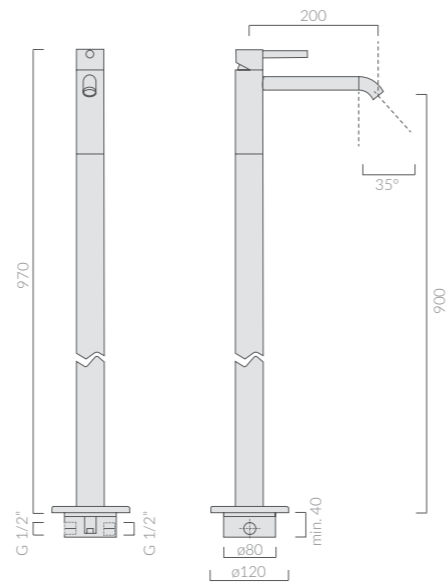

MISCELATORE PER LAVABO

High single lever washbasin mixer

Art.	Kg	Pz.pallet	Euro
5542	5,5		1.450,00

Miscelatore monocomando per lavabo alto senza scarico; flex inox cm 70 att. 3/8" F.
High single lever washbasin mixer without pop-up waste, with flex. hose 70 cm.