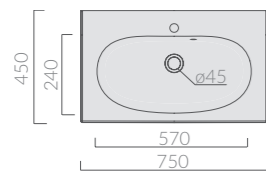

85_{cm}

LAVABO Washbasin

Art.		Kg	Pz.pallet	Euro
7102	bianco white	18	10	306,00

Lavabo cm 85x45, monoforo. Installazione sospesa/soprapiano. Fissaggio incluso.
Washbasin 85x45 cm, one hole. Wall-hung/countertop installation. Fixing kit included.

PORTASCIUGAMANI Towel-rack

Art.		Kg	Pz.pallet	Euro
7150		1,1		131,00

Portasciugamani in ottone cromato.
Chromium-plated brass towel rack.