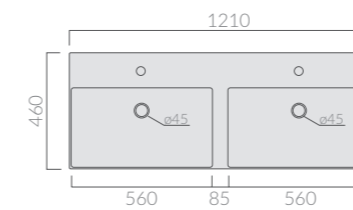

MEG11 PRO

101_{cm}

LAVABO
Washbasin

Art.		Kg	Pz.pallet	Euro
8937	bianco white	19	16	510,00
8937MT	bianco matt matt white	19	16	690,00

Lavabo cm 101 x 46 monoforo con troppo pieno. Installazione sospesa
Washbasin 101 x 46 cm 1 tap hole with overflow. Wall-hung insallation.

121_{cm}

LAVABO
Washbasin

Art.		Kg	Pz.pallet	Euro
8938	bianco white	19	16	580,00
8938MT	bianco matt matt white	19	16	780,00

Lavabo cm 121 x 46 monoforo con troppo pieno. Installazione sospesa
Washbasin 121 x 46 cm 1 tap hole with overflow. Wall-hung insallation.

121_{cm}

LAVABO
Washbasin

Art.		Kg	Pz.pallet	Euro
8966	bianco white	35	10	580,00
8966MT	bianco matt matt white	35	10	780,00

Lavabo cm 121 x 46 2 vasche, 2 fori con troppo pieno. Installazione sospesa.
Washbasin 121 x 46 cm double bason 2 tap holes with overflow. Wall-hung insallation.

MEG11 PRO

141_{cm}

LAVABO
Washbasin

Art.		Kg	Pz.pallet	Euro
8939	bianco white	19	16	680,00
8939MT	bianco matt matt white	19	16	915,00

Lavabo cm 141 x 46 2 vasche, 2 fori con troppo pieno. Installazione sospesa.
Washbasin 141 x 46 cm double bason 2 tap holes with overflow. Wall-hung insallation.