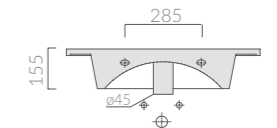

PLUS DESIGN

61 cm
LAVABO
Washbasin

Art.		Kg	Pz.pallet	Euro
2045	bianco white	17	16	232,00

Lavabo 61x51 cm. Installazione sospesa o incasso sopra piano.
Washbasin 61x51 cm. Wall-hung or recessed countertop installation.

71 cm
LAVABO
Washbasin

Art.		Kg	Pz.pallet	Euro
2030	bianco white	19	16	250,00

Lavabo 71x51 cm. Installazione sospesa o incasso sopra piano.
Washbasin 71x51 cm. Wall-hung or recessed countertop installation.

86 cm
LAVABO
Washbasin

Art.		Kg	Pz.pallet	Euro
2031	bianco white	22	12	315,00

Lavabo 86x52 cm. Installazione incasso sopra piano.
Washbasin 86x52 cm. Recessed countertop installation.

PLUS DESIGN

91 cm
LAVABO
Washbasin

Art.		Kg	Pz.pallet	Euro
2043	bianco white	30	12	325,00

Lavabo 91x52cm. Installazione sospesa o incasso sopra piano.
Washbasin 91x52 cm. Wall-hung or recessed countertop installation.