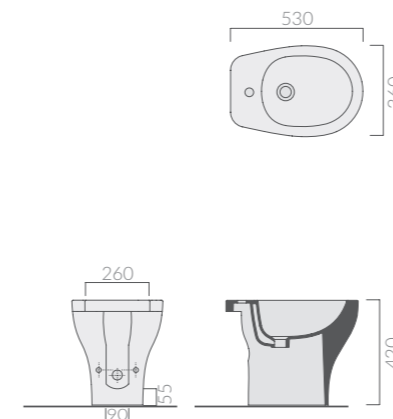

53_{cm}

BIDET A PAVIMENTO

Back to wall Bidet

Art.		Kg	Pz.pallet	Euro
7253	bianco white	23	24	134,00

Bidet monoforo 53x36xh42 cm. Fissaggio incluso.
One hole bidet 53x36xh42 cm. Fixing kit included.

53_{cm}