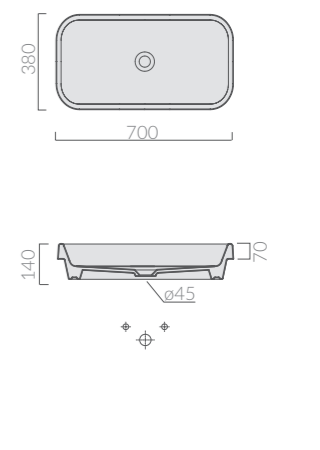

MEG11

45^{cm}

LAVABO

Washbasin

Art.		Kg	Pz.pallet	Euro
5407M	bianco white	22	12	410,00
5407MMT	bianco matt matt white	22	12	554,00
5407NE	nero black	22	12	615,00

Lavabo sospeso monoforo cm 45x40. Kit Fissaggio incluso. Wall-hung washbasin 1 tap hole 45x40 cm. Fixing kit included.

Art.		Kg	Pz.pallet	Euro
5407SF	bianco white	22	12	410,00
5407SFMT	bianco matt matt white	22	12	554,00
5407SFNE	nero black	22	12	615,00

Lavabo sospeso SENZA FORO cm 45x40. Fissaggio incluso. Wall-hung washbasin WITHOUT TAP HOLE 45x40 cm. Fixing kit included.

MANICOTTO ABS FINITURA CROMO Ø32
Chomed Sleeve Ø32

Art.		Kg	Pz.pallet	Euro
6059	plastica plastic	0,2		25,00

Lunghezza mm 390/865 con ghiera metallica da 1 1/4 con rosone. Sleeve metalized lenght mm 390/865 with c.p. metal nut 1 1/4 with rosette.

SIFONE PASSE-PARTOUT CM 50 Ø32
Passe-partout trap 50 cm Ø32

Art.		Kg	Pz.pallet	Euro
6066	cromato chromed	0,5		110,00

55^{cm}

LAVABO - LAVATOIO

Washbasin - washtub

Art.		Kg	Pz.pallet	Euro
5482	bianco white	28	6	325,00
5482MT	bianco matt matt white	28	6	438,00

Lavabo-lavatoio cm 65x45. Kit di fissaggio incluso. Wall-hung washbasin-washtub 65x45 cm. Fixing kit included.

ASSE IN LEGNO

Wooden Board

Art.		Kg	Pz.pallet	Euro
5483		2		200,00

Asse in legno di okoumè per lavabo art. 5482
Okoumè wooden board for washbasin art. 5482.

MANICOTTO ABS FINITURA CROMO Ø32
Chomed Sleeve Ø32

Art.		Kg	Pz.pallet	Euro
6059	plastica plastic	0,2		25,00

Lunghezza mm 390/865 con ghiera metallica da 1 1/4 con rosone. Sleeve metalized lenght mm 390/865 with c.p. metal nut 1 1/4 with rosette.

SIFONE PASSE-PARTOUT CM 50 Ø32
Passe-partout trap 50 cm Ø32

Art.		Kg	Pz.pallet	Euro
6066	cromato chromed	0,5		110,00

65^{cm}

LAVABO - LAVATOIO

Washbasin - washtub

Art.		Kg	Pz.pallet	Euro
5403	bianco white	32	6	332,00
5403MT	bianco matt matt white	32	6	448,00