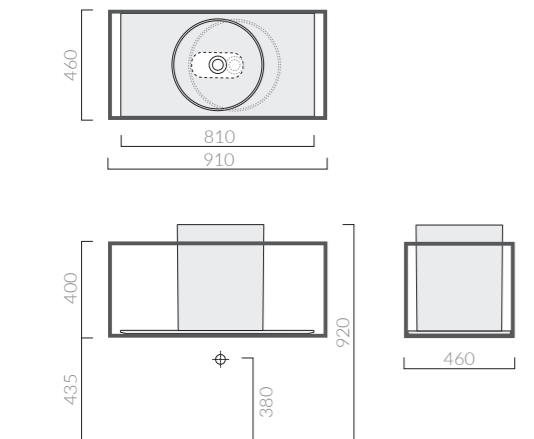

CORE

91_{cm}

STRUTTURA SOSPESA
Wall mounted structure

Art.		Kg	Pz.pallet	Euro
2077NE	nero opaco black matt	6		500,00
2077OR	oro chiaro light gold	6		970,00
2077RA	rame copper	6		1.470,00

Struttura cm 91 x 46 in acciaio / finitura nero, rame, oro chiaro.
Stainless steel structure cm 91 x 46 / black, copper, light gold finishes.

MENSOLA IN CERAMICA CON FORO CENTRALE
Ceramic shelf with central hole
81 cm

Art.		Kg	Pz.pallet	Euro
2051	bianco white	16		305,00
2051MT	bianco matt matt white	16		385,00
2051NEMT	nero matt matt black	16		385,00
2051ON	ottanio petrol blue	16		385,00
2051SA	sabbia sand	16		385,00