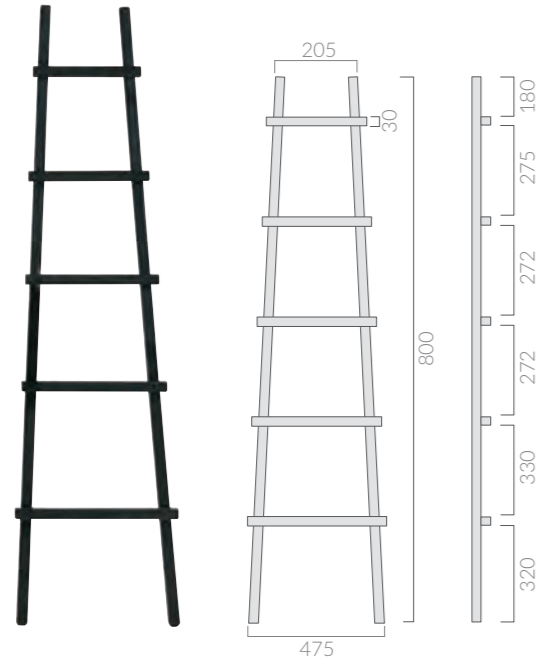

ACCESSORI

PORTASCIUGAMANI IN LEGNO

Towel rack in solid wood

Art.	Kg	Pz.pallet	Euro
7236	3		179,00

Struttura portasciugamani in legno massello di rovere, sabbato e verniciato nero opaco 27xh180.
Towel-rack structure in solid oak wood, sandblasted and matt black varnished.