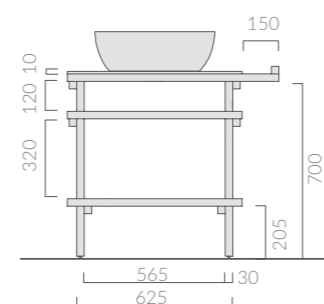

50^{cm}

LAVABO
Washbasin

Art.		Kg	Pz.pallet	Euro
5204	bianco white	14	20	154,00

Lavabo cm 50 monoforo predisposto 3 fori. Sospeso o per colonna. Fissaggio incluso.

Washbasin 50 cm one hole arranged 3 holes. Wall-hung or for pedestal. Fixing kit included.

PORTASCIUGAMANI
Towel-rack

Art.		Kg	Pz.pallet	Euro
7233		0,7		110,00

Portasciugamani tondo frontale in ottone verniciato bianco.
Round chromed brass towel-rack white varnished.

COLONNA
Pedestal

Art.		Kg	Pz.pallet	Euro
5240	bianco white	9	24	77,00

Colonna in ceramica 18x19xh72.
Ceramic pedestal cm 18x19xh72.