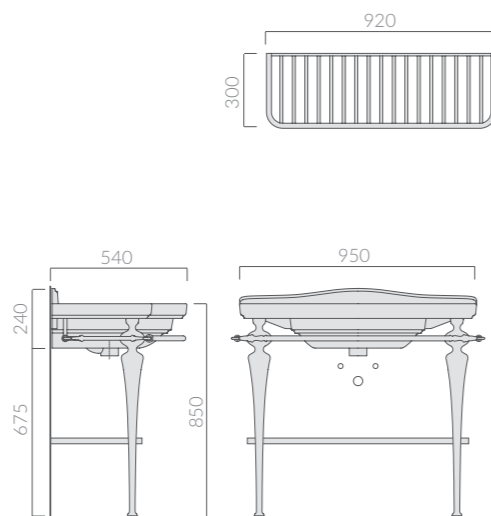

RIPIANO OTTONE CROMATO

Chromed brass frame countertop

Art.		Kg	Pz.pallet	Euro
8452		6	20	448,00

Portasciugamani in ottone cromato.
Chrome-plated brass towel-rack.