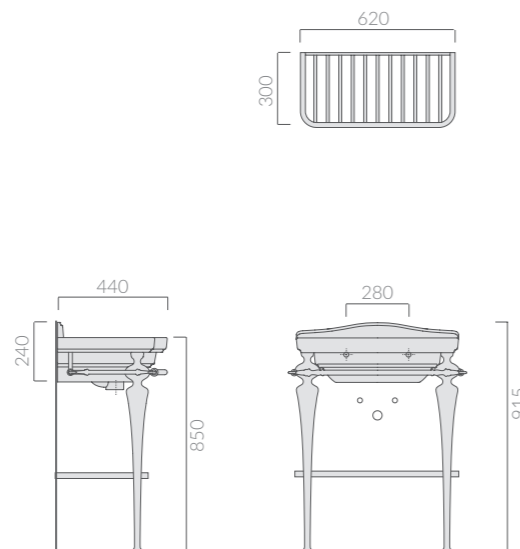

ETHOS

65cm

LAVABO
Washbasin

Art.		Kg	Pz.pallet	Euro
8432	bianco 3 fori white 3 tap holes	20	12	285,00
8432M	bianco monoforo white one tap hole	20	12	285,00

Lavabo cm 65. Installazione sospesa, su colonna o per mobile. Fissaggio incluso.
Washbasin 65 cm. Wall-hung installation, for pedestal or furniture. Fixing kit included.

PORTASCIUGAMANI
Towel-rack

Art.		Kg	Pz.pallet	Euro
8464		4		378,00

Portasciugamani in ottone cromato, 70cm.
Chrome-plated brass towel-rack, 70 cm.

COLONNA
Pedestal

Art.		Kg	Pz.pallet	Euro
8436	bianco white	11	24	168,00

Colonna in ceramica.
Ceramic pedestal.

65cm

STRUTTURA A PAVIMENTO
Floor structure

Art.		Kg	Pz.pallet	Euro
8465		12		1.046,00

Struttura a pavimento cm 65 in ottone cromato, completa di portasciugamani.
Chromed-brass structure 65 cm with towel-rack.

RIPIANO OTTONE CROMATO
Chromed brass under frame countertop

Art.		Kg	Pz.pallet	Euro
8466		4	20	390,00

Portasciugamani in ottone cromato.
Chrome-plated brass towel-rack.

65cm

STRUTTURA SOSPESA
Wall-hung structure

Art.		Kg	Pz.pallet	Euro
8543		10		1.094,00

Struttura sospesa cm 65 in ottone cromato, completa di ripiano e portasciugamani.
Chromed brass wall-hung structure 65 cm, with frame countertop and towel-rack.

65cm

STRUTTURA SOSPESA
Wall-hung structure

Art.		Kg	Pz.pallet	Euro
8547		9,5		824,00

Struttura sospesa cm 65 in ottone cromato, completa di ripiano in vetro e portasciugamani.
Chromed brass wall-hung structure 65 cm, with glass frame countertop and towel-rack.

65cm

STRUTTURA A PAVIMENTO
Floor structure

Art.		Kg	Pz.pallet	Euro
8469		14		1.165,00

Struttura a pavimento cm 65 in fusione di alluminio antico, completa di ripiano e portasciugamani.
Old-looking aluminium alloy structure 65 cm, with frame countertop and towel-rack.

ETHOS

65cm