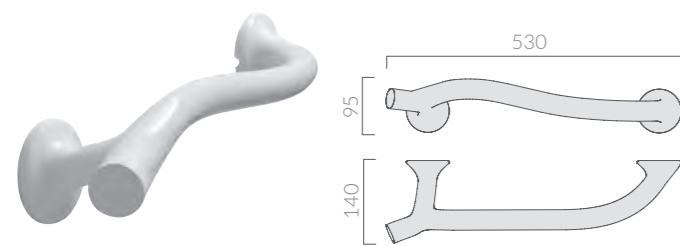

PORTASCIUGAMANI IN CERAMICA INSTALLAZIONE A PARETE

Ceramic towel rack. Wall hung installation

Art.	Kg	Pz.pallet	Euro
5425	1		146,00