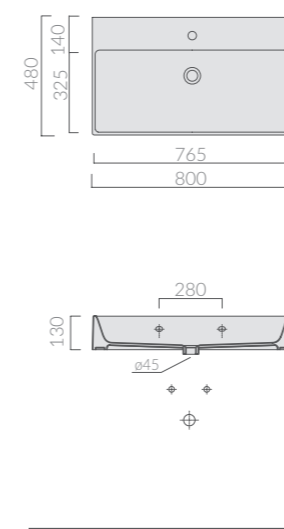

100cm
LAVABO
Washbasin

Art.		Kg	Pz.pallet	Euro
6100	bianco white	29	12	418,00

Lavabo cm 100x48 monoforo, installazione sospesa o appoggio. Fissaggio incluso.
Wall-hung or countertop one hole washbasin 100x48 cm. Fixing kit included.

PORTASCIUGAMANI
Towel-rack

Art.	Kg	Pz.pallet	Euro
6126	2		191,00

Portasciugamano ottone cromato per lavabo sospeso.
Chromed brass towel-rack for wall-hung washbasin.