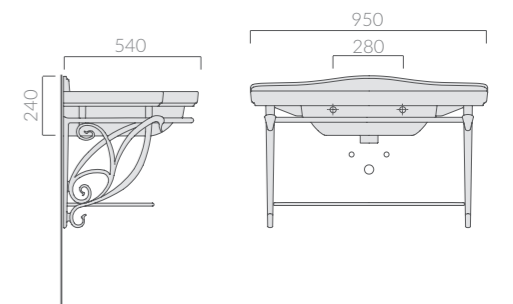

RIPIANO OTTONE CROMATO

Chromed brass frame countertop

Art.		Kg	Pz.pallet	Euro
8452		6	20	448,00

Portasciugamani in ottone cromato.
Chrome-plated brass towel-rack.