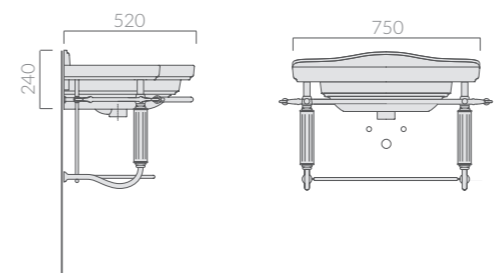

75cm

STRUTTURA SOSPESA
Wall-hung structure

Art.		Kg	Pz.pallet	Euro
8546		10,5		900,00

Struttura sospesa cm 75 in ottone cromato, completa di ripiano in vetro e portasciugamani.
Chromed brass wall-hung structure 75 cm, with glass frame countertop and towel-rack.