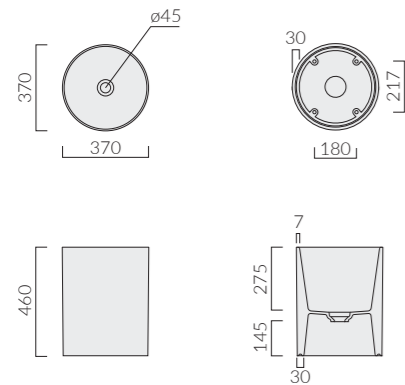

Ø37_{cm}

LAVABO
Washbasin

Art.		Kg	Pz.pallet	Euro
7305	bianco white	21	8	490,00
7305MT	bianco matt matt white	21	8	637,00
7305NEMT	nero matt matt black	21	8	637,00
7305GM	grigio matt matt grey	21	8	637,00
7305ON	ottanio petrol blue	21	8	637,00
7305SA	sabbia sand	21	8	637,00

Lavabo da appoggio cm Ø37 con piletta in ceramica e sifone inclusi. Senza foro troppo pieno.
Countertop washbasin Ø37cm with ceramic cover, click clack drain and siphon included.
Without overflow.

STAFFA PER LAVABO SOSPESO
Washbasin bracket for wall hung installation

Art.	Kg	Pz.pallet	Euro
2082	3		348,00

Staffa per installazione a parete, realizzata in acciaio satinato.
Bracket for wall hung installation, realized in satin stainless steel.