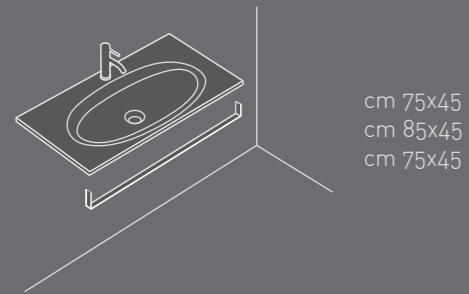

34xh110 - art.7116

ERGO

mobili in abbinamento a pag 380-381
/ combined furniture page 380-381

cm 75x45
cm 85x45
cm 75x45

cm 105x45
cm 85x45

cm 105x45
cm 85x45
cm 75x45

ERGO

75_{cm}