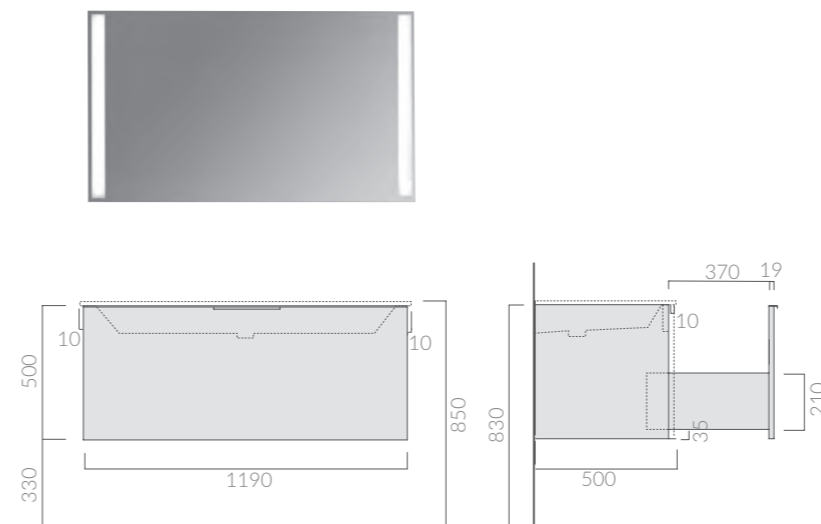

PLUS DESIGN - FURNITURE

95/50 cm

MOBILE SOSPESO

Wall-hung box cabinet

Art.		Kg	Pz.pallet	Euro
5472 __	aggiungere codice colore pag. 367 add colour code pag. 367	32		603,00

Mobile sospeso con cestone estraibile. Kit di fissaggio incluso.
Wall-hung box cabinet with removable drawer. Fixing kit included.

Art.		Kg	Pz.pallet	Euro
2032		24	12	342,00

Lavabo 96x51 cm. Installazione sospesa o incasso sopra piano.
Washbasin 96x51 cm. Wall-hung or recessed countertop installation.

SPECCHIERA

Mirror

Art.		Kg	Pz.pallet	Euro
6125BI		15		554,00

Specchio ø60 cm con cornice di ottone verniciato bianco e cinghie di cuoio.
Mirror ø60 cm with frame in white lacquered brass and leather straps.

Art.		Kg	Pz.pallet	Euro
6125NE		15		620,00

Specchio ø60 cm con cornice di ottone verniciato nero e cinghie di cuoio.
Mirror ø60 cm with frame in black lacquered brass and leather straps.

105/50 cm

MOBILE SOSPESO

Wall-hung box cabinet

Art.		Kg	Pz.pallet	Euro
5473 __	aggiungere codice colore pag. 367 add colour code pag. 367	35		638,00

Mobile sospeso con cestone estraibile. Kit di fissaggio incluso.
Wall-hung box cabinet with removable drawer. Fixing kit included.

Art.		Kg	Pz.pallet	Euro
2033		32	10	358,00

Lavabo 106x51 cm. Installazione sospesa o incasso sopra piano.
Washbasin 106x51 cm. Wall-hung or recessed countertop installation.

SPECCHIERA

Mirror

Art.		Kg	Pz.pallet	Euro
7248		9		300,00

Specchiera 90x70 cm filo lucido, completa di retroilluminazione a LED.
Interruttore con sistema di accensione Touch. Classe energetica A+.
Mirror polished edge 90x70 cm, complete with LED backlighting. Switch
ignition touch. A+ Energy Class.

120/50 cm

MOBILE SOSPESO

Wall-hung box cabinet

Art.		Kg	Pz.pallet	Euro
5474 __	aggiungere codice colore pag. 367 add colour code pag. 367	37		651,00