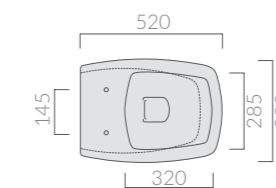

STAFFA FISSAGGIO

Fixing bracket for wall-hung wc/bidet

Art.	Kg	Pz.pallet	Euro
9051	2,7		33,00

RACCORDO SCARICO PARETE Ø10
Pipe for wall drain ø10

Art.	Kg	Pz.pallet	Euro
9053	0,4		13,00