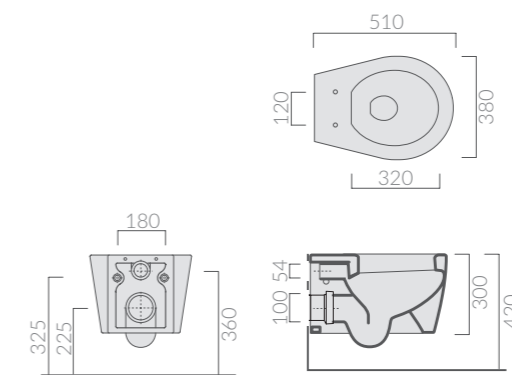

51 cm
BIDET SOSPESO
Wall-hung bidet

Art.		Kg	Pz.pallet	Euro
9906	bianco white	17	15	360,00
9906MT	bianco matt matt white	17	15	480,00
9906NE	nero lucido glossy black	17	15	520,00
9906NEMT	nero matt matt black	17	15	520,00

Bidet sospeso monoforo 51x38 cm. Fissaggio incluso.
Wall-hung bidet one hole 51x38 cm. Fixing kit included.

STAFFA FISSAGGIO
Fixing bracket for wall-hung bidet

Art.	Kg	Pz.pallet	Euro
9051	2,7		33,00

51 cm
WC SOSPESO
Wall-hung WC

Art.		Kg	Pz.pallet	Euro
9907	bianco white	22	15	360,00
9907MT	bianco matt matt white	22	15	480,00
9907NE	nero lucido glossy black	22	15	520,00
9907NEMT	nero matt matt black	22	15	520,00

Wc sospeso 51x38 cm.
Wall-hung wc 51x38 cm.

STAFFA FISSAGGIO
Fixing bracket for wall-hung WC

Art.	Kg	Pz.pallet	Euro
9051	2,7		33,00

RACCORDO SCARICO PARETE Ø10
Pipe for wall drain ø10

Art.	Kg	Pz.pallet	Euro
9053	0,4		13,00

COPRIVASO AVVOLGENTE
Seat-cover

Art.		Kg	Pz.pallet	Euro
9920	bianco white	3		80,00
9920MT	bianco matt matt white	3		214,00
9920NE	nero lucido glossy black	3		214,00
9920NEMT	nero matt matt black	3		214,00

Coprivaso avvolgente in termoidurente.
Thermosetting wrap around seat-cover.

COPRIVASO AVVOLGENTE SOFT CLOSE
Soft close seat-cover

Art.		Kg	Pz.pallet	Euro
9912	bianco white	3		122,00
9912MT	bianco matt matt white	3		256,00
9912NE	nero lucido glossy black	3		256,00
9912NEMT	nero matt matt black	3		256,00

Coprivaso avvolgente in termoidurente,
cerniera con dispositivo di caduta rallentata.
Thermosetting wrap around seat-cover
with soft closing system.