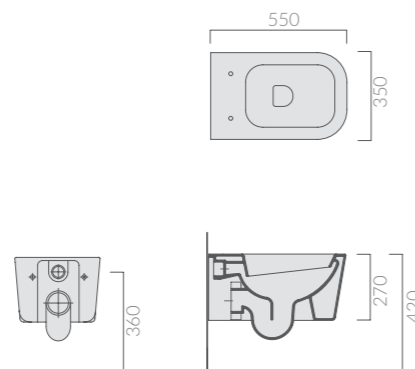

RACCORDO SCARICO PARETE Ø10 Pipe for wall drain ø10

Art.	Kg	Pz.pallet	Euro
9053	0,4		13,00

55_{cm}

WC SOSPESO Wall-hung wc

Art.		Kg	Pz.pallet	Euro
5486	bianco white	23	15	370,00
5486MT	bianco matt matt white	23	15	499,00
5486NE	nero lucido glossy black	23	15	555,00
5486NEMT	nero matt matt black	23	15	555,00
5486GM	grigio matt matt grey	23	15	555,00
5486SA	sabbia sand	23	15	555,00

Wc sospeso SENZA BRIDA 55x35 cm. Fissaggio incluso.
Wall-hung wc WITHOUT RIM 55x35 cm. Fixing kit included.

STAFFA FISSAGGIO

Fixing bracket for wall-hung wc/bidet

Art.	Kg	Pz.pallet	Euro
9051	2,7		33,00