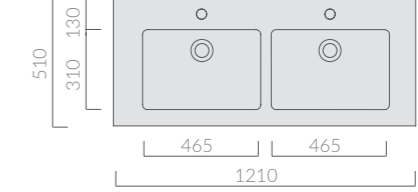

121_{cm}

LAVABO
Washbasin

Art.		Kg	Pz.pallet	Euro
2044	bianco white	37	10	452,00

Lavabo 121x51cm, doppio bacino. Installazione sospesa o incasso sopra piano.
Washbasin 121x51 cm, double basin. Wall-hung or recessed countertop installation.