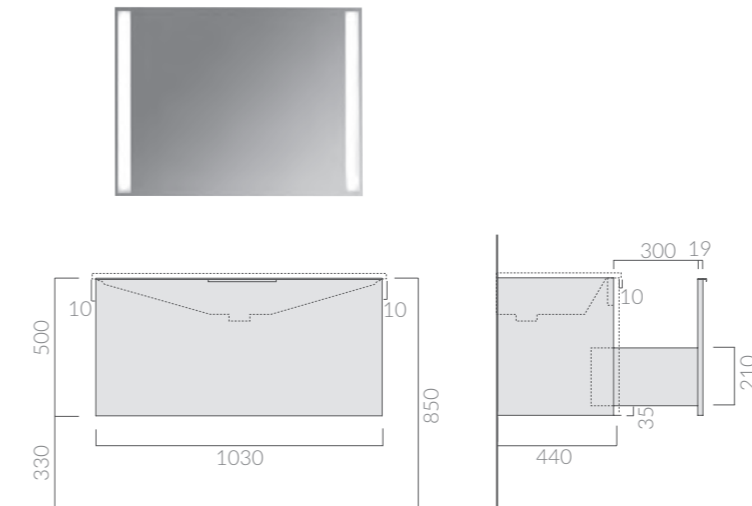

SPECCHIERA

Mirror

Art.		Kg	Pz.pallet	Euro
7248		9		300,00

Specchiera 90x70 cm filo lucido, completa di retroilluminazione a LED.
Interruttore con sistema di accensione Touch. Classe energetica A+.
Mirror polished edge 90x70 cm, complete with LED backlighting. Switch ignition touch. A+ Energy Class.