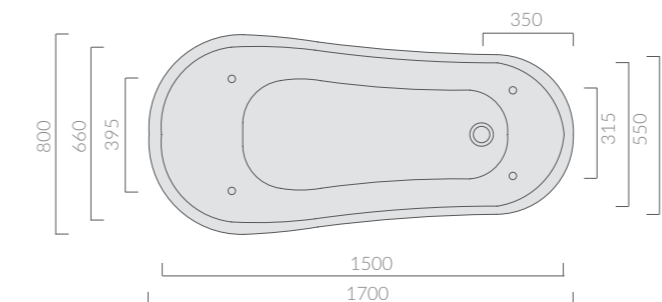

170_{cm}

VASCA

Bath-tub

Art.		Kg	Pz.pallet	Euro
8497CR	piedi cromati chromed feet	60	1	3.460,00
8497	piedi bianchi white feet	60	1	3.460,00
8497OR	piedi oro gold feet	60	1	3.764,00
8497BR	piedi bronzo bronze feet	60	1	3.764,00

Vasca in vetroresina, esterno nero, completa di colonna di scarico, staffe di fissaggio.
Fiberglass bath-tub, black outside, with chromed draining column, siphon, fixing brackets.