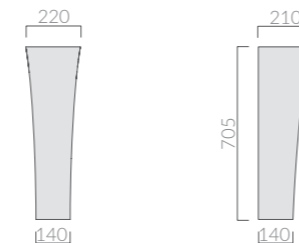

ø40_{cm}

LAVABO
Washbasin

Art.		Kg	Pz.pallet	Euro
7104	bianco white	15	12	388,00

Lavabo da appoggio ø 40 cm. Senza foro troppopieno. H44 cm. Completo di piletta in ceramica a scarico libero. Completo di tubo di scarico.
Countertop washbasin ø 40 cm. Without overflow. H44 cm. Completed with ceramic free discharge waste. Drain pipe included.

Art.		Kg	Pz.pallet	Euro
7104MT	bianco matt matt white	15	12	524,00