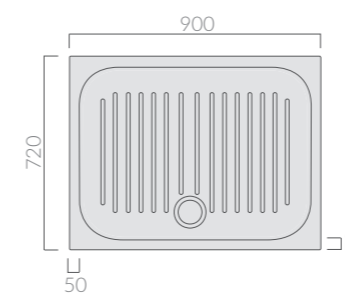

90x72_{cm}

PIATTO DOCCIA FLAT-H6 FINITURA ANTISCIVOLO.
PILETTA NON INCLUSA.
Antislip finish shower tray Flat-H6. Drain not included.

Art.	Kg	Pz.pallet	Euro
1021	30	16	199,00

PILETTA
Drain

Art.	Kg	Pz.pallet	Euro
9040	0,3		33,00

Piletta ø90 per piatto doccia H6, colore cromo.
Chromed drain ø90 for shower tray H6.

Art.	Kg	Pz.pallet	Euro
9061	0,3		42,00

Piletta ø90 per piatto doccia H6, colore bianco.
White drain ø90 for shower tray H6.