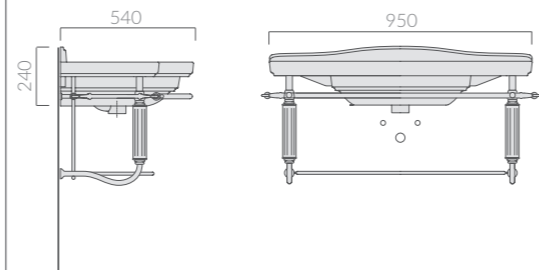

RIPIANO OTTONE CROMATO

Chromed brass frame countertop

Art.		Kg	Pz.pallet	Euro
8452		6	20	448,00

Portasciugamani in ottone cromato.
Chrome-plated brass towel-rack.