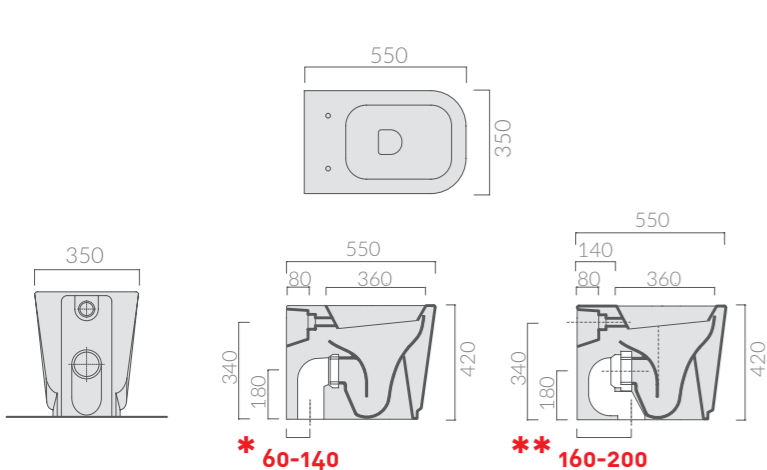

55_{cm}
BIDET
 Bidet

Art.		Kg	Pz.pallet	Euro
5410	bianco white	23	15	335,00

Bidet monoforo 55x35 cm. Fissaggio incluso
 Bidet 55x35 cm. Fixing kit included.

COPRIVASO EXTRA SLIM
 Extra slim seat-cover

Art.		Kg	Pz.pallet	Euro
5479	bianco white	2		78,00