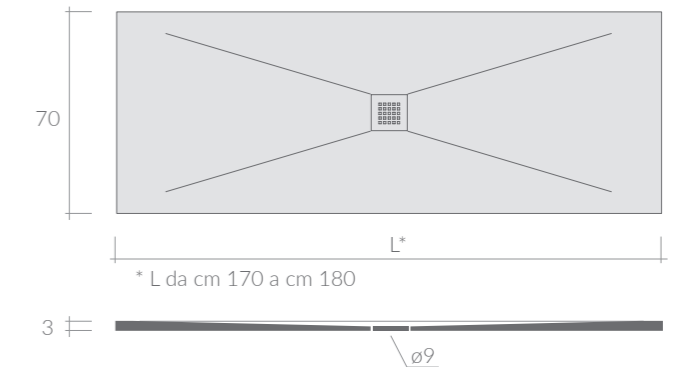

180x70

PIATTO DOCCIA FINITURA ANTISCIVOLO. PILETTA CON GRIGLIA INCLUSA

Antislip finish shower tray. Drain with grate included.

Art.		Kg	Pz.pallet	Euro
1109BI	bianco white	63		775,00
1109GR	grigio grey	63		775,00
1109NE	nero black	63		775,00