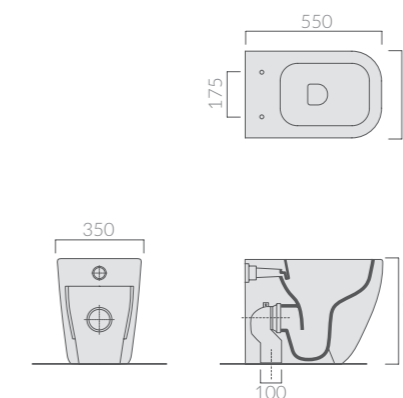

RACCORDO SCARICO PARETE Ø10
Pipe for wall drain Ø10

Art.	Kg	Pz.pallet	Euro
9053	0,4		13,00

MEG11 PRO

COPRIVASO EXTRA SLIM
Extra slim seat-cover

Art.		Kg	Pz.pallet	Euro
5479	bianco white	2		78,00

Coprivaso termoindurente extra slim.
Thermosetting extra slim seat-cover.

COPRIVASO EXTRA SLIM SOFT CLOSE
Soft close extra slim seat-cover

Art.		Kg	Pz.pallet	Euro
5478	bianco white	2		125,00
5478MT	bianco matt matt white	2		175,00
* 5478NE	nero lucido glossy black	5		235,00
* 5478NEMT	nero matt matt black	2		235,00
* 5478GM	grigio matt matt grey	2		235,00
* 5478SA	sabbia sand	5		235,00

Coprivaso termoindurente extra slim, cerniera con dispositivo di caduta rallentata. Dispositivo di sgancio rapido.
Thermosetting extra slim seat-cover, with soft closing hinges and quick release system.

COPRIVASO AVVOLGENTE
Thermosetting wrap around seat-cover

Art.		Kg	Pz.pallet	Euro
5454	bianco white	5		80,00
5454MT	bianco matt matt white	5		155,00
5454NE	nero lucido glossy black	5		192,00
5454NEMT	nero matt matt black	5		192,00
5454SA	sabbia sand	5		192,00

COPRIVASO AVVOLGENTE SOFT CLOSE
Soft close wrap around seat-cover

Art.		Kg	Pz.pallet	Euro
5455	bianco white	5		146,00
5455MT	bianco matt matt white	5		200,00
5455NE	nero lucido glossy black	5		235,00
5455NEMT	nero matt matt black	5		235,00
5455GM	grigio matt matt grey	5		235,00
5455SA	sabbia sand	5		235,00

* Disponibili da Ottobre 2019.
* Available from October 2019.