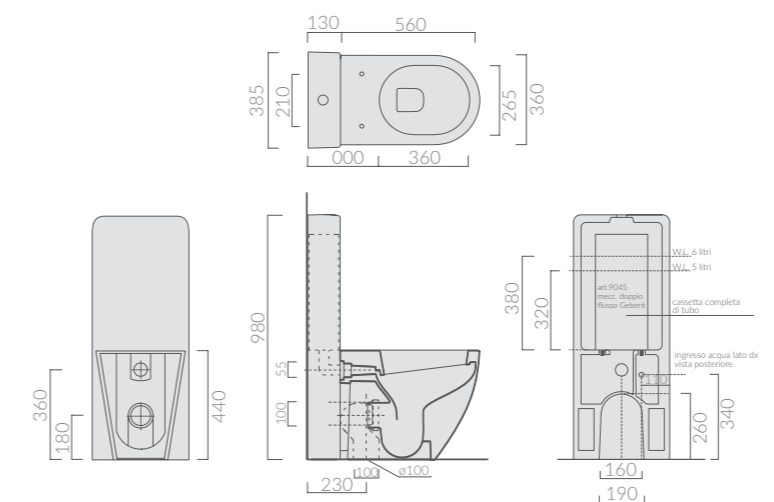

CURVA TECNICA SCARICO PAVIMENTO Ø10

Elbow pipe for floor drain Ø10

Art.		Kg	Pz.pallet	Euro
9052		0,4		15,00

RACCORDO SCARICO PARETE Ø10

Pipe for wall drain Ø10

Art.		Kg	Pz.pallet	Euro
9053		0,4		13,00

COPRIVASO EXTRA SLIM