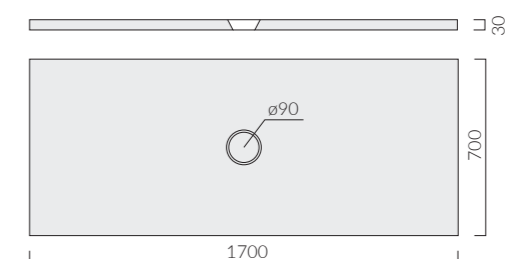

90 x 70

PIATTO DOCCIA H3
Shower tray H3

Art.		Kg	Pz.pallet	Euro
1040	bianco white	23		500,00
1040MT	bianco matt matt white	23		625,00
1040NEMT	nero matt matt black	23		625,00
1040ON	ottanio petrol blue	23		625,00
1040SA	sabbia sand	23		625,00

Piatto doccia completo di piletta con tappo in ceramica.
Shower tray with ceramic cover and siphoned drain included.

Tutti i piatti doccia in finitura lucida vengono trattati con prodotto antiscivolo. Le finiture matt presentano proprietà antiscivolo direttamente nello smalto. All shower trays in glossy finish are treated with antislip solution. Matt finishes have anti-slip property directly inside the glaze.

Taglio su misura, incremento del 10% sul prezzo di listino. Tailor-made cut, 10% increase on price list.

100 x 70

PIATTO DOCCIA H3
Shower tray H3

Art.		Kg	Pz.pallet	Euro
1041	bianco white	26		520,00
1041MT	bianco matt matt white	26		650,00
1041NEMT	nero matt matt black	26		650,00
1041ON	ottanio petrol blue	26		650,00
1041SA	sabbia sand	26		650,00

Piatto doccia completo di piletta con tappo in ceramica.
Shower tray with ceramic cover and siphoned drain included.

Tutti i piatti doccia in finitura lucida vengono trattati con prodotto antiscivolo. Le finiture matt presentano proprietà antiscivolo direttamente nello smalto. All shower trays in glossy finish are treated with antislip solution. Matt finishes have anti-slip property directly inside the glaze.

Taglio su misura, incremento del 10% sul prezzo di listino. Tailor-made cut, 10% increase on price list.

120 x 70

PIATTO DOCCIA H3
Shower tray H3

Art.		Kg	Pz.pallet	Euro
1042	bianco white	30		600,00
1042MT	bianco matt matt white	30		750,00
1042NEMT	nero matt matt black	30		750,00
1042ON	ottanio petrol blue	30		750,00
1042SA	sabbia sand	30		750,00