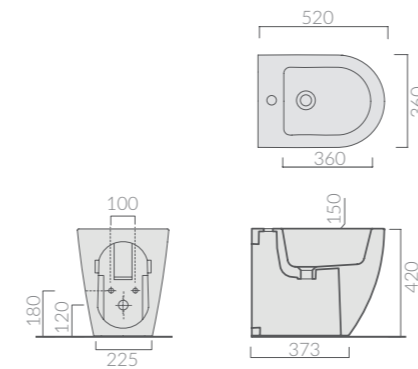

52_{cm}

WC A PAVIMENTO

Back to wall WC

Art.		Kg	Pz.pallet	Euro
7327	bianco white	26,4	15	295,00
7327MT	bianco matt matt white	26,4	15	398,00
* 7327NEMT	nero matt matt black	26,4	15	443,00
* 7327GM	grigio matt matt grey	26,4	15	443,00

Wc con scarico universale S/P SENZA BRIDA 52x36 cm, trasformabile tramite curva tecnica. Fissaggio incluso.
W.c. with floor/wall draining without RIM 52x36 cm, adjustable by elbow/wall pipe. Fixing kit included.

CURVA TECNICA SCARICO PAVIMENTO Ø10

Elbow pipe for floor drain ø10

Art.		Kg	Pz.pallet	Euro
9052		0,4		15,00