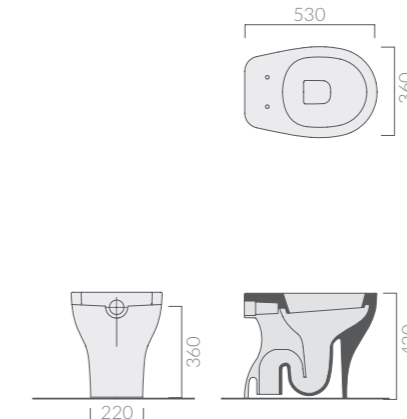

COPRIVASO AVVOLGENTE

Seat-cover

Art.		Kg	Pz.pallet	Euro
7219	bianco white	2,2		67,00

Coprivaso avvolgente in termoindurente.
Thermosetting wrap around seat-cover.

COPRIVASO AVVOLGENTE SOFT CLOSE

Soft close seat-cover

Art.		Kg	Pz.pallet	Euro
7220	bianco white	2,2		101,00

Coprivaso avvolgente in termoindurente, cerniera con dispositivo di caduta rallentata.
Thermosetting wrap around seat-cover with soft closing system.

* Disponibili da Ottobre 2019.
* Available from October 2019.