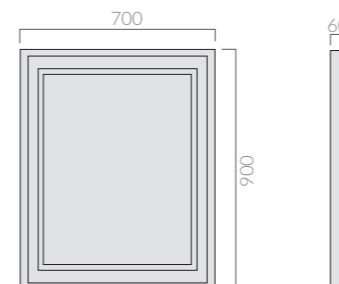

90_{cm}
SPECCHIERA
Mirror

Art.	Kg	Pz.pallet	Euro
5561NE	12		790,00
5561B	12		790,00

Specchiera cm 90x110 con cornice in resina laccata.
Mirror 90x110 cm with lacquered frame.