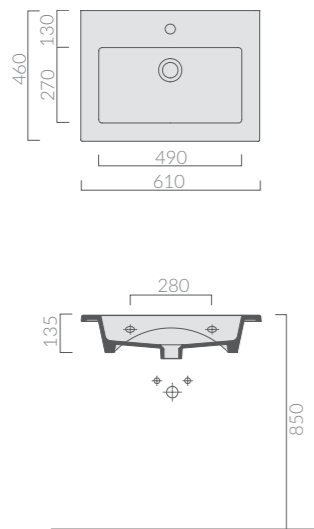

61 cm
LAVABO
Washbasin

Art.		Kg	Pz.pallet	Euro
7221	bianco monoforo white one tap hole	16	16	220,00

Lavabo 61x46 cm. Installazione sospesa o incasso soprapiano.
Washbasin 61x46 cm. Wall-hung or recessed countertop installation.

61 cm
STRUTTURA
Structure

Art.		Kg	Pz.pallet	Euro
7235BI	bianco white	5		270,00
7235NE	nero black	5		270,00

Struttura in legno massello di rovere, sabbato e verniciato opaco. Per lavabo art. 7221.
Structure in solid oak wood, sandblasted and matt varnished. For basin art. 7221.