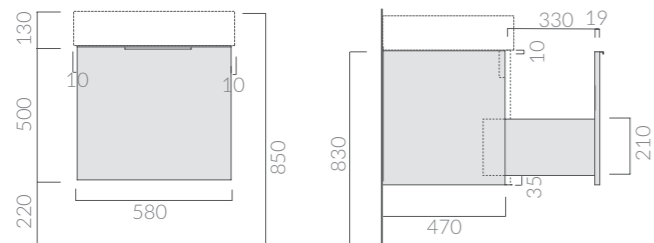

80/47 cm

MOBILE SOSPESO

Wall-hung box cabinet

Art.		Kg	Pz.pallet	Euro
6131 __	aggiungere codice colore pag. 367 add colour code pag. 367	28		586,00

Mobile sospeso con cestone estraibile. Kit di fissaggio incluso.
Wall-hung box cabinet with removable drawer. Fixing kit included.

Art.		Kg	Pz.pallet	Euro
6101		24	14	352,00

Lavabo cm 80x48 monoforo, installazione sospesa o appoggio. Fissaggio incluso.
Wall-hung or countertop one hole washbasin 80x48 cm. Fixing kit included.

SPECCHIERA

Mirror

Art.		Kg	Pz.pallet	Euro
7249		8		290,00

Specchiera 80x70 cm, filo lucido, completa di retroilluminazione a LED.
Interruttore con sistema di accensione Touch. Classe energetica A+.
Mirror polished edge 80x70 cm, complete with LED backlighting. Switch ignition touch. A+ Energy Class.