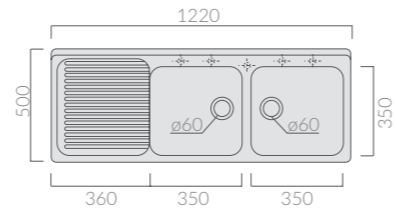

60_{cm} LAVATOIO Wash-tub

Art.		Kg	Pz.pallet	Euro
2001	bianco white	30	12	204,00

Lavatoio Iside cm 60.
Iside wash-tub 60 cm.