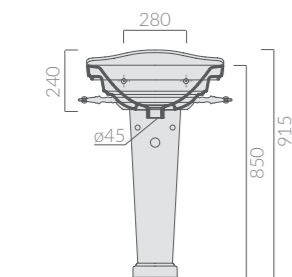

COLONNA

Pedestal

Art.		Kg	Pz.pallet	Euro
8436	bianco white	11	24	168,00

55_{cm}

STRUTTURA A PAVIMENTO
Floor structure

Art.		Kg	Pz.pallet	Euro
8472		12		1.018,00

Struttura a pavimento cm 55 in ottone cromato, completa di portasciugamani.
Chromed-brass structure 55 cm with towel-rack.