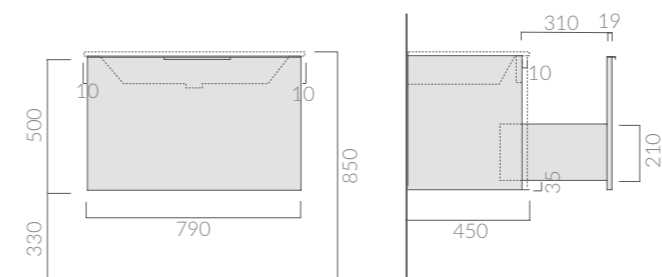

90/45 cm
MOBILE SOSPESO
Wall-hung box cabinet

Art.		Kg	Pz.pallet	Euro
7243 __	aggiungere codice colore pag. 367 add colour code pag. 367	31		602,00

Mobile sospeso con cestone estraibile. Kit di fissaggio incluso.
Wall-hung box cabinet with removable drawer. Fixing kit included.

Art.		Kg	Pz.pallet	Euro
7224		21	12	305,00

Lavabo 91x46 cm, monoforo. Installazione sospesa o incasso sopra piano.
Washbasin 91x46 cm, 1 hole. Wall-hung or recessed countertop installation.

SPECCHIERA

Art.		Kg	Pz.pallet	Euro
7248		9		300,00

Specchiera 90x70 cm, filo lucido, completa di retroilluminazione a LED.
Interruttore con sistema di accensione Touch. Classe energetica A+.
Mirror polished edge 90x70 cm, complete with LED backlighting. Switch ignition touch. A+ Energy Class.