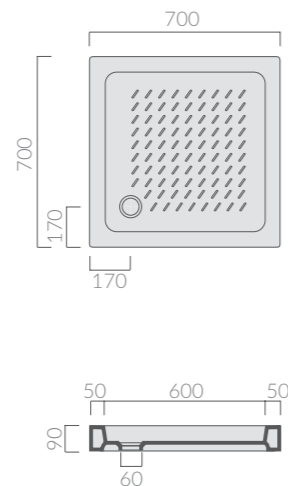

70x70_{cm}

PIATTO DOCCIA
Shower tray

Art.	Kg	Pz.pallet	Euro
1007	24	14	92,00

Piatto doccia Pegaso cm 70. Piletta ø60 non inclusa.
Shower tray Pegaso 70 cm. Drain ø60 not included.

PILETTA
Drain

Art.	Kg	Pz.pallet	Euro
9062	0,3		33,00

Piletta ø60 per piatto doccia, colore cromo.
Chromed drain ø60 for shower tray.

75x75_{cm}

PIATTO DOCCIA
Shower tray

Art.	Kg	Pz.pallet	Euro
1001	27	14	102,00

Piatto doccia Albatro cm 75. Piletta ø60 non inclusa.
Shower tray Albatro 75 cm. Drain ø60 not included.

PILETTA
Drain

Art.	Kg	Pz.pallet	Euro
9062	0,3		33,00

Piletta ø60 per piatto doccia, colore cromo.
Chromed drain ø60 for shower tray.