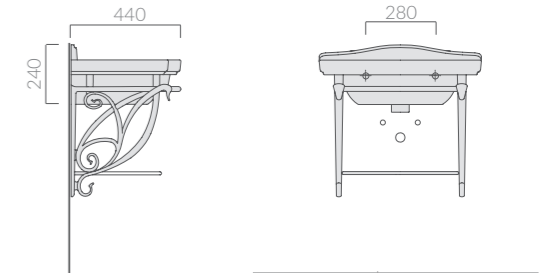

ETHOS

65cm

STRUTTURA SOSPESA
Wall-hung structure

Art.		Kg	Pz.pallet	Euro
8470		12		1.004,00

Struttura sospesa cm 65 in fusione di alluminio antico, completa di ripiano e portasciugamani.
Old-looking aluminium alloy wall-hung structure 65 cm, with frame countertop and towel-rack.