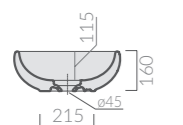

98_{cm}

MENSOLA SOSPESA
Wall hung shelf

Art.		Kg	Pz.pallet	Euro
7322	corten corten	17		662,00

Mensola portalavabo cm 98 in acciaio ossidato chimicamente, finitura corten. Completa di staffe di fissaggio.
Chemically oxidized steel shelf cm 98, corten finish. Fixing kit included.