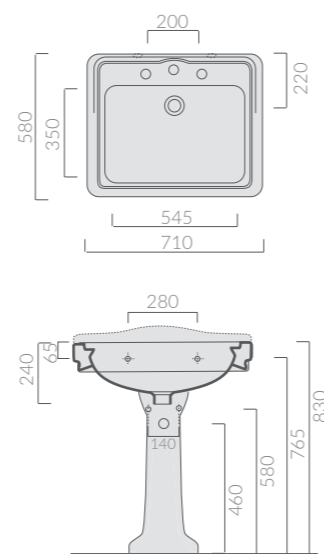

70_{cm}

SPECCHIERA
Mirror

Art.		Kg	Pz.pallet	Euro
5560NE	nero black	7,5		706,00
5560B	bianco white	7,5		706,00

Specchiera cm 70x90 con cornice in resina laccata.
Mirror 70x90 cm with lacquered frame.

90_{cm}