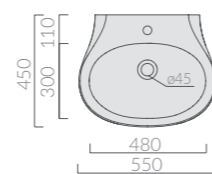

55_{cm}

LAVABO
Washbasin

Art.		Kg	Pz.pallet	Euro
7100	bianco white	29	6	534,00

Lavabo cm 55x45, senza foro troppopieno. Installazione sospesa. Fissaggio incluso.
Washbasin 55x45 cm, without overflow. Wall-hung installation. Fixing kit included.