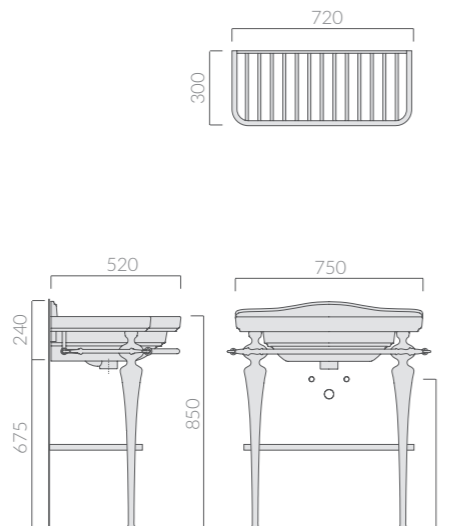

RIPIANO OTTONE CROMATO

Chromed brass frame countertop

Art.		Kg	Pz.pallet	Euro
8459		6	20	438,00

Portasciugamani in ottone cromato.
Chrome-plated brass towel-rack.