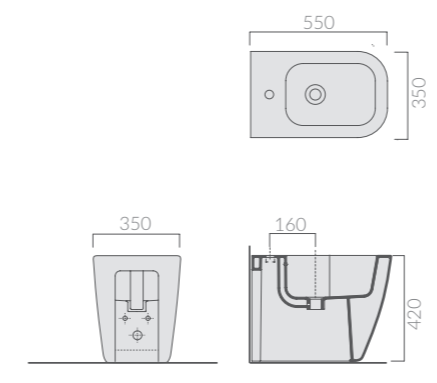

55cm

WC A PAVIMENTO
Back to wall WC

Art.		Kg	Pz.pallet	Euro
5481V2	bianco white	31	15	368,00
5481V2MT	bianco matt matt white	31	15	496,00
5481V2NE	nero lucido glossy black	31	15	546,00
5481V2NEMT	nero matt matt black	31	15	546,00
5481V2GM	grigio matt matt grey	31	15	546,00
5481V2SA	sabbia sand	31	15	546,00

Wc con scarico universale S/P SENZA BRIDA 55x35 cm, trasformabile tramite curva tecnica. Fissaggio incluso.
W.c. with floor/wall draining without RIM 55x35 cm, adjustable by elbow/wall pipe. Fixing kit included.

CURVA TECNICA
SCARICO PAVIMENTO Ø10
Elbow pipe for floor drain Ø10

Art.	Kg	Pz.pallet	Euro
9052	0,4		15,00