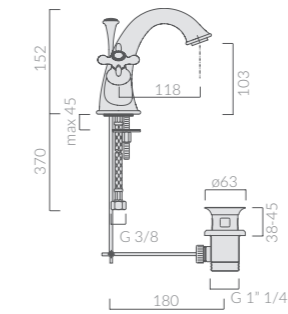

MISCELATORE PER LAVABO

High single lever washbasin mixer

Art.	Kg	Pz.pallet	Euro
8520	2,3		340,00

Miscelatore monoblocco per lavabo.
Monobloc washbasin mixer.

BATTERIA PER LAVABO

Washbasin mixer

Art.	Kg	Pz.pallet	Euro
8521	3,5		424,00

Batteria per lavabo a tre fori.
3 holes washbasin mixer.