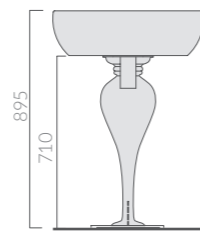

70x90^{cm}

SPECCHIERA
Mirror

Art.		Kg	Pz.pallet	Euro
5560NE	nero black	7,5		706,00
5560B	bianco white	7,5		706,00

Specchiera con cornice in resina laccata.

Mirror with lacquered frame.