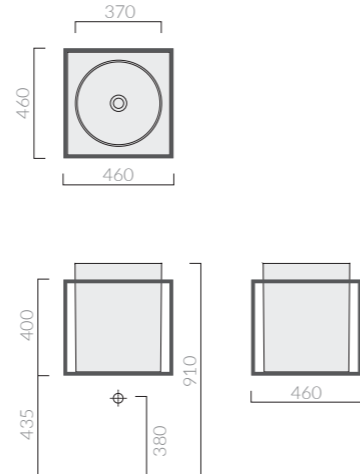

Art.	Kg	Pz.pallet	Euro
2082	3		348,00

Staffa per installazione a parete, realizzata in acciaio satinato.
Bracket for wall hung installation, realized in satin stainless steel.

46_{cm}

STRUTTURA SOSPESA
Wall mounted structure

Art.	Kg	Pz.pallet	Euro
2081NE	nero matt matt black		500,00

Struttura sospesa con piano in metallo cm 46 x 46 in acciaio / finitura nero opaco.
Wall mounted stainless steel structure with metal shelf included cm 46 x 46 / black finishing.