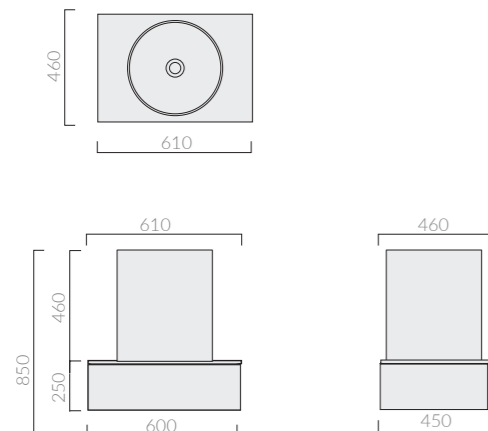

61 cm

MOBILE SOSPESO
Wall mounted furniture

Art.		Kg	Pz.pallet	Euro
2085BM	bianco matt matt white			1.260,00
2085NM	nero matt matt black			1.260,00
2085SA	sabbia matt sand			1.260,00
2085FA	fango matt mud			1.260,00
2085MK	moka matt dark brown			1.260,00

Mobile sospeso con 1 cassetto estraibile kit di fissaggio incluso.
Wall mounted furniture with 1 drawer fixing kit included.

MENSOLA IN CERAMICA CON FORO CENTRALE
Ceramic shelf with central hole
61 cm

Art.		Kg	Pz.pallet	Euro
2050	bianco white	13		250,00
2050MT	bianco matt matt white	13		315,00
2050NEMT	nero matt matt black	13		315,00
2050ON	ottanio petrol blue	13		315,00
2050SA	sabbia sand	13		315,00