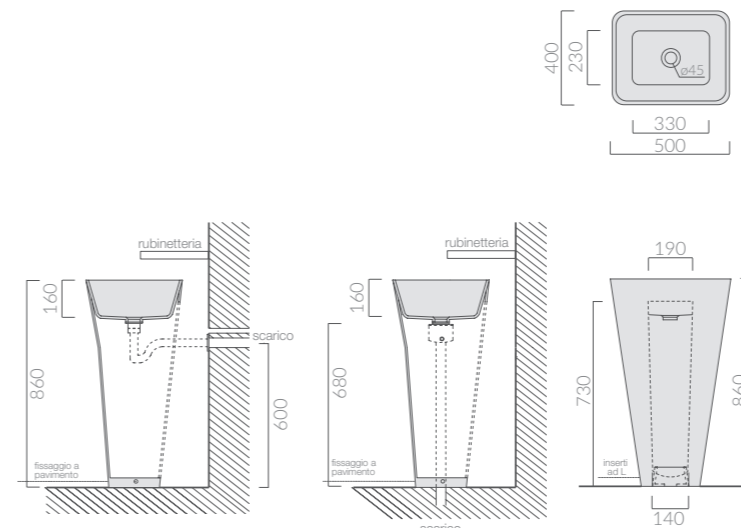

50_{cm}

LAVABO MONOLITE
Monolith lavabo

Art.		Kg	Pz.pallet	Euro
5405P	bianco white	31	6	1.350,00
5405PMT	bianco matt matt white	31	6	1.750,00
5405PNE	nero black	31	6	1.850,00
5405PTR	finitura travertino travertine finishing	31	6	1.760,00
5405PAR	finitura ardesia slate finishing	31	6	1.760,00

Lavabo Monolite cm 50x40.
Monolith washbasin 50x40 cm.

SIFONE PASSE-PARTOUT CM 50 Ø32 PER SCARICO A PARETE
Passe-partout trap 50 cm Ø32 for wall drain

Art.		Kg	Pz.pallet	Euro
6066	cromato chromed	0,5		110,00

SIFONE PER SCARICO A PAVIMENTO
Trap for floor drain

Art.		Kg	Pz.pallet	Euro
6067		1		110,00

Il lavabo con lo scarico a pavimento non è adatto ad una installazione free standing.
The washbasin with floor drain is not suitable for the free standing installation.