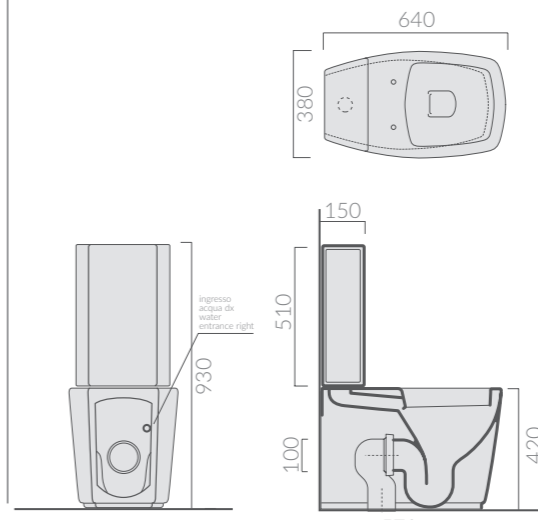

DUAL TRASLATO

DUAL TRASLATO

WC - BIDET
DREAM

56x36 - art. 7311

56x36 - art. 7309

WC - BIDET
MEG11

55x35 - art. 5410

55x35 - art. 5419