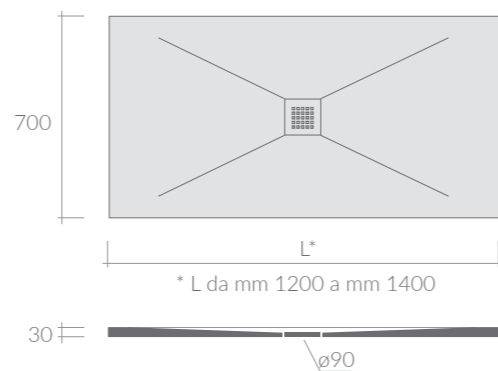

140x70

Art.		Kg	Pz.pallet	Euro
1105BI	bianco white	49		673,00
1105GR	grigio grey	49		673,00
1105NE	nero black	49		673,00