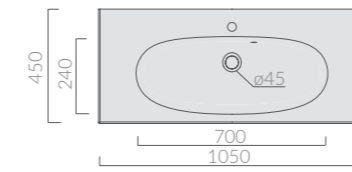

105_{cm}

STRUTTURA Structure

Art.		Kg	Pz.pallet	Euro
7156	iroko iroko	7		1.418,00

Struttura in legno massello di iroko 105x45xh83 cm.
Structure in iroko heartwood cm 105x45xh83.