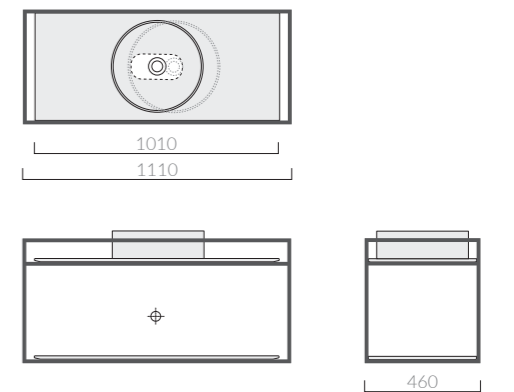

111_{cm}

STRUTTURA SOSPESA PER LAVABO CENTRALE
Wall mounted structure for central washbasin

Art.		Kg	Pz.pallet	Euro
2075NE	nero opaco black matt			570,00
2075OR	oro chiaro light gold			1.140,00
2075RA	rame copper			1.710,00

Struttura sospesa cm 111 x 46 in acciaio / finitura nero, rame, oro chiaro.
Stainless steel underbasin structure cm 111 x 46 / black, copper, light gold finishes.

**MENSOLA IN CERAMICA
CON FORO CENTRALE**
Ceramic shelf with central hole
101 cm

Art.		[cad.] Euro
2052	bianco white	360,00
2052MT	bianco matt matt white	450,00
2052NEMT	nero matt matt black	450,00
2052ON	ottanio petrol blue	450,00
2052SA	sabbia sand	450,00

**MENSOLA IN CERAMICA
SENZA FORO**
Ceramic shelf with no hole
101 cm

Art.		[cad.] Euro
2058	bianco white	360,00
2058MT	bianco matt matt white	450,00
2058NEMT	nero matt matt black	450,00
2058ON	ottanio petrol blue	450,00
2058SA	sabbia sand	450,00