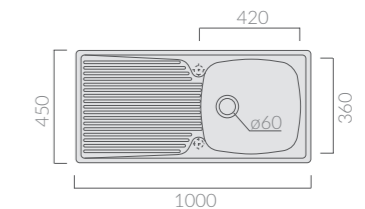

Lavello da mobile Eliseo cm 100.
Furniture sink Eliseo 100 cm.

SIFONE Siphon

Art.		Kg	Pz.pallet	Euro
9014		0,5		52,00

Sifone 1 via con piletta per ø60.
Siphon with one draining outlet for ø60.

LAVELLI/LAVATOI