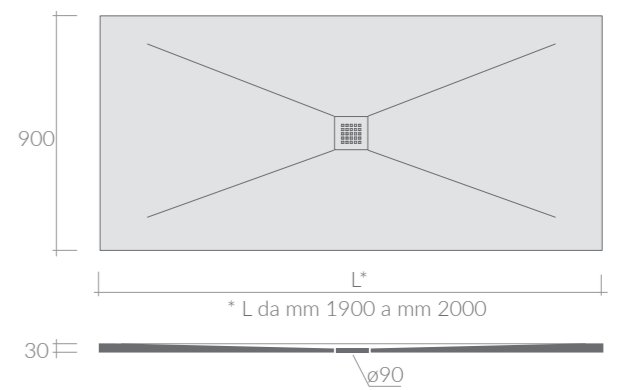

200x90

Art.		Kg	Pz.pallet	Euro
1183BI	bianco white	90		1.025,00
1183GR	grigio grey	90		1.025,00
1183NE	nero black	90		1.025,00