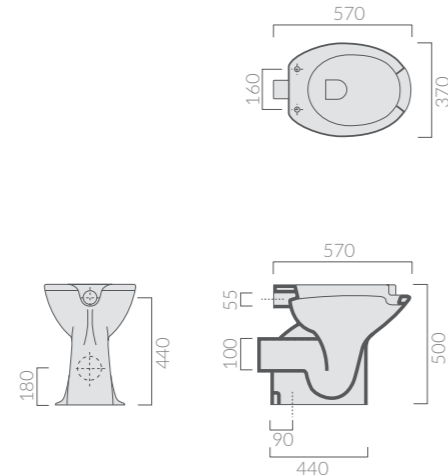

57 cm

VASO
Wc

Art.		Kg	Pz.pallet	Euro
4016	bianco white	21,6	15	180,00

Vaso Sagittario h.50 cm. in vitreous-china bianco con apertura frontale, scarico "P" (parete).
W.c. bowl, h.50 cm, white vitreous-china, front open, wall draining.

COPRIVASO
Seat-cover

Art.		Kg	Pz.pallet	Euro
18018	bianco white	3		82,00

Copriwater in legno/poliestere bianco con apertura frontale per Sagittario.
White polyester wooden seat-cover front open for Sagittario.