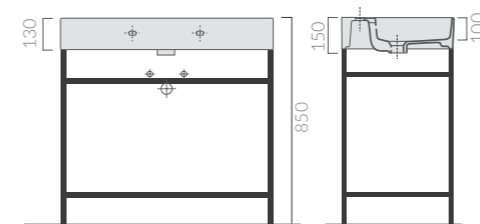

MENSOLA DI CERAMICA SENZA FORO Ceramic shelf with no hole 81 cm

Art.		Kg	Pz.pallet	Euro
2057	bianco white	17		305,00
2057MT	bianco matt matt white	17		385,00
2057NEMT	nero matt matt black	17		385,00
2057ON	ottanio petrol blue	17		385,00
2057SA	sabbia sand	17		385,00