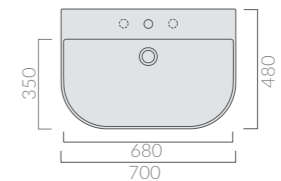

M2

43_{cm} LAVABO Washbasin

Art.		Kg	Pz.pallet	Euro
5201	bianco white	9	39	175,00

Lavabo semincasso cm 43x35xh16.
Semi-recessed washbasin 43x35xh16 cm.

45_{cm} LAVABO Washbasin

Art.		Kg	Pz.pallet	Euro
5202	bianco white	11,9	16	135,00

Lavabo monoforo cm 45 angolare.
Fissaggio incluso.
Corner one hole washbasin 45 cm.
Fixing kit included.

50_{cm} LAVABO Washbasin

Art.		Kg	Pz.pallet	Euro
5200	bianco white	10	39	185,00

Lavabo semincasso cm 50x43xh16.
Semi-recessed washbasin 50x43xh16 cm.

50_{cm} LAVABO Washbasin

Art.		Kg	Pz.pallet	Euro
5204	bianco white	14	20	154,00

Lavabo cm 50 monoforo predisposto 3 fori.
Sospeso o per colonna. Fissaggio incluso.
Washbasin 50 cm one hole arranged 3 holes.
Wall-hung or for pedestal. Fixing kit included.

PORTASCIUGAMANI Towel-rack

Art.		Kg	Pz.pallet	Euro
7233		0,7		110,00

Portasciugamani tondo frontale in ottone
verniciato bianco.
Round chromed brass towel-rack white varnished.

COLONNA Pedestal

Art.		Kg	Pz.pallet	Euro
5240	bianco white	9	24	77,00

Colonna in ceramica 18x19xh72.
Ceramic pedestal cm 18x19xh72.

60_{cm} LAVABO Washbasin

Art.		Kg	Pz.pallet	Euro
5205	bianco white	16	12	165,00

Lavabo cm 60 monoforo predisposto 3 fori.
Sospeso o per colonna. Fissaggio incluso.
Washbasin 60 cm one hole arranged 3 holes.
Wall-hung or for pedestal. Fixing kit included.

Art.		Kg	Pz.pallet	Euro
5208	bianco white	16	12	175,00

Lavabo cm 60 da appoggio. Monoforo predisposto 3 fori, rettificato. Fissaggio incluso.
Laid-on washbasin 60 cm. One hole arranged 3 holes, rectified. Fixing kit included.

PORTASCIUGAMANI Towel-rack

Art.		Kg	Pz.pallet	Euro
7232		0,7		110,00

Portasciugamani tondo frontale in ottone
verniciato bianco.
Round chromed brass towel-rack white varnished.

COLONNA Pedestal

Art.		Kg	Pz.pallet	Euro
5240	bianco white	9	24	77,00