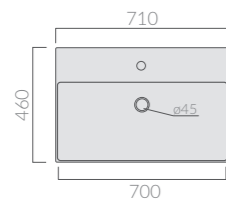

PORTASCIUGAMANI Towel-Rack

Art.	Kg	Pz.pallet	Euro
8908	3		153,00

Portasciugamani in ottone cromato.
Chrome-plated brass towel-rack.