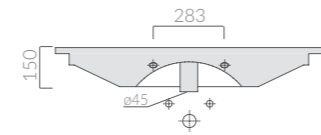

106_{cm}

LAVABO
Washbasin

Art.		Kg	Pz.pallet	Euro
2033	bianco white	32	10	358,00

Lavabo 106x51 cm. Installazione sospesa o incasso sopra piano.
Washbasin 106x51 cm. Wall-hung or recessed countertop installation.