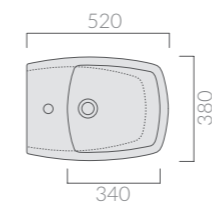

STAFFA FISSAGGIO

Fixing bracket for wall-hung wc/bidet

Art.	Kg	Pz.pallet	Euro
9051	2,7		33,00

52_{cm}

WC SOSPESO

Wall-hung wc

Art.		Kg	Pz.pallet	Euro
8971	bianco white	22,7	15	420,00
8971MT	bianco matt matt white	22,7	15	560,00
8971NE	nero lucido glossy black	22,7	15	590,00

Wc sospeso 52x38xh25 cm.
Wall-hung wc 52x38xh25 cm.