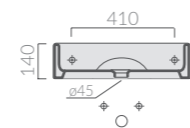

55_{cm}
LAVABO
Washbasin

Art.		Kg	Pz.pallet	Euro
6035	bianco white	14	30	305,00

Lavabo cm 55x30xh14 con bacino da 31 cm, predisposto per rubinetteria monoforo destra o sinistra e da parete. Installazione d'appoggio (4 lati smaltati). Fissaggio incluso.
Washbasin 55x30xh14 cm with 31 cm basin, arranged with 1 tap hole right or left and to wall. Laid-on installation (all glazed sides). Fixing kit included.

Art.		Kg	Pz.pallet	Euro
6035S	bianco white	14	30	305,00

Lavabo cm 55x30xh14 con bacino da 31 cm, predisposto per rubinetteria monoforo destra o sinistra e da parete. Installazione sospesa. Fissaggio incluso.
Washbasin 55x30xh14 cm with 31 cm basin, arranged with 1 tap hole right or left and to wall. Wall-hung installation. Fixing kit included.