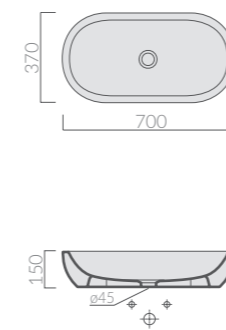

70^{cm} LAVABO Washbasin

Art.		Kg	Pz.pallet	Euro
5234	bianco white	12,5	18	299,00
5234AR	ardesia slate-grey	12,5	18	470,00
5234TR	travertino travertine	12,5	18	470,00

Lavabo ciotola cm 70x37xh15. Per rubinetteria a parete o su piano. Installazione da appoggio.
Bowl washbasin 70x37xh15 cm. Arranged for wall tap or on a countertop. Laid-on installation.