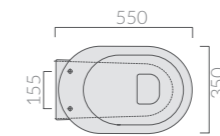

RACCORDO SCARICO PARETE Ø10

Pipe for wall drain ø10

Art.		Kg	Pz.pallet	Euro
9053		0,4		13,00