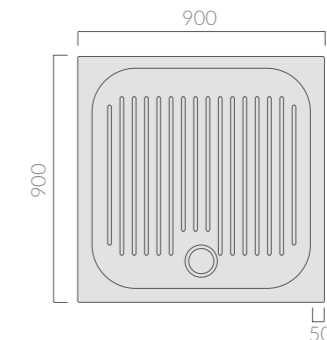

90x90_{cm}

PIATTO DOCCIA FLAT-H6 FINITURA ANTISCIVOLO.
PILETTA NON INCLUSA.
Antislip finish shower tray Flat-H6. Drain not included.

Art.	Kg	Pz.pallet	Euro
1027	34	15	230,00

PILETTA
Drain

Art.	Kg	Pz.pallet	Euro
9040	0,3		33,00

Piletta ø90 per piatto doccia H6, colore cromo.
Chromed drain ø90 for shower tray H6.

Art.	Kg	Pz.pallet	Euro
9061	0,3		42,00

Piletta ø90 per piatto doccia H6, colore bianco.
White drain ø90 for shower tray H6.