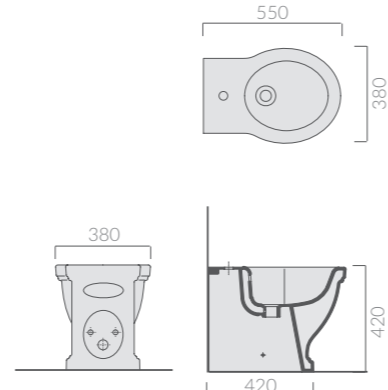

55_{cm}

WC A PAVIMENTO
Back to wall WC

Art.		Kg	Pz.pallet	Euro
8437	bianco white	25	15	352,00
8437NE	nero lucido glossy black	25	15	530,00

Wc con scarico universale S/P 55x38 cm, trasformabile tramite curva tecnica. Fissaggio incluso.
W.c. with floor/wall draining 55x38 cm, adjustable by elbow/wall pipe. Fixing kit included.

CURVA TECNICA SCARICO PAVIMENTO Ø10
Elbow pipe for floor drain ø10

Art.	Kg	Pz.pallet	Euro
9052	0,4		15,00