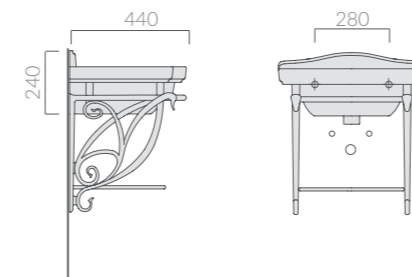

50_{cm}

LAVAMANI
Hand-basin

Art.		Kg	Pz.pallet	Euro
8430		36		215,00

Lavamani cm 50 foro rubinetteria predisposto a dx/sx. Installazione sospesa. Fissaggio compreso.
Hand-basin 50 cm, tap hole arranged right/left. Wall-hung installation. Fixing kit included.