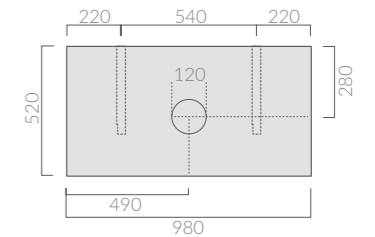

ERGO

98_{cm}

MENSOLA SOSPESA
Wall hung shelf

Art.		Kg	Pz.pallet	Euro
7322	corten corten	17		662,00

Mensola portalavabo cm 98 in acciaio ossidato chimicamente, finitura corten. Completa di staffe di fissaggio.
Chemically oxidized steel shelf cm 98, corten finish. Fixing kit included.