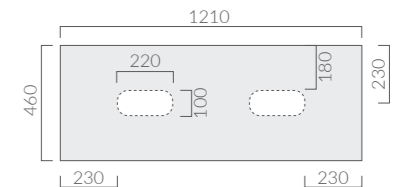

TABULAE

61_{cm}

MENSOLA IN CERAMICA FORO CENTRALE
Ceramic shelf with central hole

Art.		Kg	Pz.pallet	Euro
□ 2050	bianco white	13		250,00
□ 2050MT	bianco matt matt white	13		315,00
■ 2050NEMT	nero matt matt black	13		315,00
■ 2050ON	ottanio petrol blue	13		315,00
■ 2050SA	sabbia sand	13		315,00

MENSOLA IN CERAMICA SENZA FORO
Ceramic shelf with no hole

Art.		Kg	Pz.pallet	Euro
□ 2056	bianco white	13		250,00
□ 2056MT	bianco matt matt white	13		315,00
■ 2056NEMT	nero matt matt black	13		315,00
■ 2056ON	ottanio petrol blue	13		315,00
■ 2056SA	sabbia sand	13		315,00

81_{cm}

MENSOLA IN CERAMICA FORO CENTRALE
Ceramic shelf with central hole

Art.		Kg	Pz.pallet	Euro
□ 2051	bianco white	16		305,00
□ 2051MT	bianco matt matt white	16		385,00
■ 2051NEMT	nero matt matt black	16		385,00
■ 2051ON	ottanio petrol blue	16		385,00
■ 2051SA	sabbia sand	16		385,00

MENSOLA IN CERAMICA SENZA FORO
Ceramic shelf with no hole

Art.		Kg	Pz.pallet	Euro
□ 2057	bianco white	16		305,00
□ 2057MT	bianco matt matt white	16		385,00
■ 2057NEMT	nero matt matt black	16		385,00
■ 2057ON	ottanio petrol blue	16		385,00
■ 2057SA	sabbia sand	16		385,00

101_{cm}

MENSOLA IN CERAMICA CON FORO CENTRALE
Ceramic shelf with central hole

Art.		Kg	Pz.pallet	Euro
□ 2052	bianco white	22		360,00
□ 2052MT	bianco matt matt white	22		450,00
■ 2052NEMT	nero matt matt black	22		450,00
■ 2052ON	ottanio petrol blue	22		450,00
■ 2052SA	sabbia sand	22		450,00

MENSOLA IN CERAMICA SENZA FORO
Ceramic shelf with no hole

Art.		Kg	Pz.pallet	Euro
□ 2058	bianco white	22		360,00
□ 2058MT	bianco matt matt white	22		450,00
■ 2058NEMT	nero matt matt black	22		450,00
■ 2058ON	ottanio petrol blue	22		450,00
■ 2058SA	sabbia sand	22		450,00

101_{cm}

MENSOLA IN CERAMICA FORO SX
Ceramic shelf with Left hand side hole