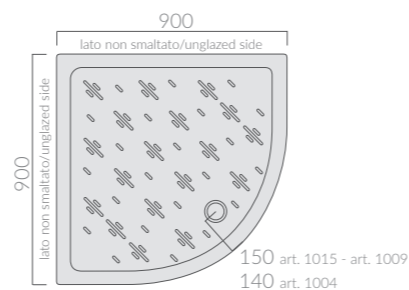

F: raggio di curvatura

	A	B	C	D	E	F
Venus	750	750	370	370	895	380
Venus	800	800	250	250	900	550
Venus	900	900	350	350	1020	550