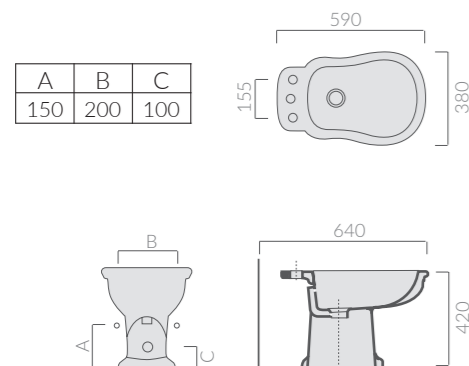

A	B	C	D
670	280	150	300