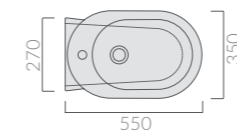

M2

50_{cm}

BIDET SOSPESO
Wall-hung bidet

Art.		Kg	Pz.pallet	Euro
5219	bianco white	21	15	216,00

Bidet sospeso monoforo 50x35xh28 cm.
Wall-hung bidet one hole 50x35xh28 cm.

STAFFA FISSAGGIO

Fixing bracket for wall-hung bidet

Art.		Kg	Pz.pallet	Euro
9051		2,7		33,00

50_{cm}

WC SOSPESO
Wall-hung wc

Art.		Kg	Pz.pallet	Euro
5218	bianco white	22	15	216,00

Wc sospeso 50x35xh34,5 cm.
Wall-hung wc 50x35xh34,5 cm.

STAFFA FISSAGGIO

Fixing bracket for wall-hung bidet

Art.		Kg	Pz.pallet	Euro
9051		2,7		33,00

RACCORDO SCARICO PARETE Ø10

Pipe for wall drain ø10

Art.		Kg	Pz.pallet	Euro
9053		0,4		13,00

COPRIVASO
Seat-cover

Art.		Kg	Pz.pallet	Euro
5227	bianco white	1,9		71,00

Coprivaso avvolgente in termoindurente.
Thermosetting wrap around seat-cover.

COPRIVASO SOFT CLOSE

Soft-close seat-cover

Art.		Kg	Pz.pallet	Euro
5224	bianco white	2,3		107,00

Coprivaso avvolgente in termoindurente,
cerniera con dispositivo di caduta rallentata.
Thermosetting wrap around seat-cover
with soft closing system.

M2

55_{cm}

BIDET SOSPESO
Wall-hung bidet

Art.		Kg	Pz.pallet	Euro
5246	bianco white	23	15	252,00

Bidet sospeso monoforo 55x35xh28 cm.
Wall-hung bidet one hole 55x35xh28 cm.

STAFFA FISSAGGIO

Fixing bracket for wall-hung bidet

Art.		Kg	Pz.pallet	Euro
9051		2,7		33,00

55_{cm}

WC SOSPESO
Wall-hung wc

Art.		Kg	Pz.pallet	Euro
5245	bianco white	23	15	252,00

Wc sospeso 55x35xh29 cm.
Wall-hung wc 55x35xh29 cm.

STAFFA FISSAGGIO

Fixing bracket for wall-hung bidet

Art.		Kg	Pz.pallet	Euro
9051		2,7		33,00

RACCORDO SCARICO PARETE Ø10

Pipe for wall drain ø10

Art.		Kg	Pz.pallet	Euro
9053		0,4		13,00