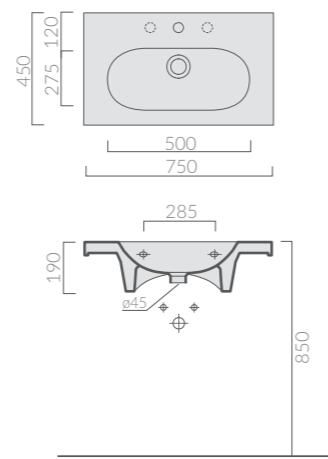

PORTASCIUGAMANI

Towel-rack

Art.		Kg	Pz.pallet	Euro
5241		0,2		74,00

Portasciugamani laterale in ottone cromato. Side chromium-plated brass towel-rack.

Art.		Kg	Pz.pallet	Euro
5243		0,4		91,00

Portasciugamani frontale in ottone cromato. Frontal chromium-plated brass towel-rack.

Art.		Kg	Pz.pallet	Euro
7229		1,5		136,00

Portasciugamani frontale in ottone verniciato bianco 72 cm. Frontal chromed- brass towel-rack white varnished 72 cm.