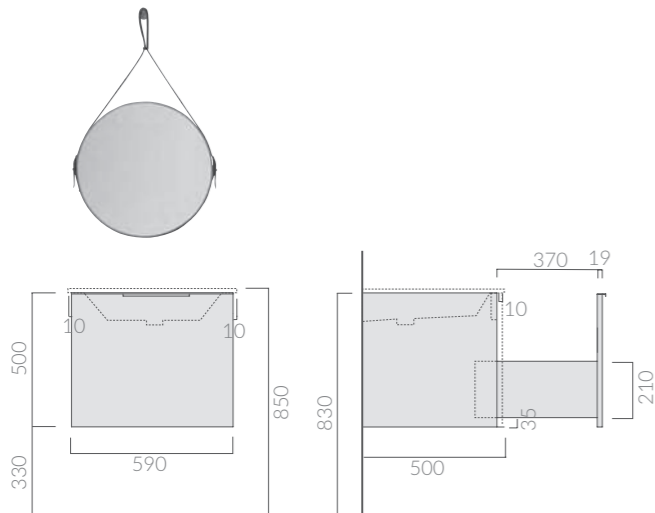

SPECCHIERA

Mirror

Art.		Kg	Pz.pallet	Euro
6125BI		15		554,00

Specchio ø60 cm con cornice di ottone verniciato bianco e cinghie di cuoio.
Mirror ø60 cm with frame in white lacquered brass and leather straps.

Art.		Kg	Pz.pallet	Euro
6125NE		15		620,00

Specchio ø60 cm con cornice di ottone verniciato nero e cinghie di cuoio.
Mirror ø60 cm with frame in black lacquered brass and leather straps.