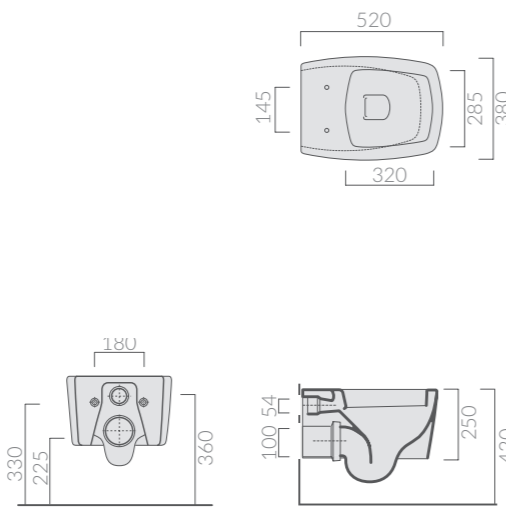

MIDAS

MIDAS

52_{cm}

BIDET SOSPESO
Wall-hung bidet

Art.		Kg	Pz.pallet	Euro
8970	bianco white	18	12	420,00
8970NE	nero lucido glossy black	18	12	590,00
8970PL	platino/bianco platinum/white	18	12	690,00

Bidet sospeso monoforo 52x38xh25 cm.
Wall-hung bidet one hole 52x38xh25 cm.

STAFFA FISSAGGIO

Fixing bracket for wall-hung bidet

Art.	Kg	Pz.pallet	Euro
9051	2,7		33,00

52_{cm}

WC SOSPESO
Wall-hung wc

Art.		Kg	Pz.pallet	Euro
8971	bianco white	23	15	420,00
8971NE	nero lucido glossy black	23	15	590,00
8971PL	platino/bianco platinum/white	23	15	690,00

Wc sospeso 52x38xh25 cm.
Wall-hung wc 52x38xh25 cm.

STAFFA FISSAGGIO

Fixing bracket for wall-hung bidet

Art.	Kg	Pz.pallet	Euro
9051	2,7		33,00

RACCORDO SCARICO PARETE Ø10

Pipe for wall drain ø10

Art.	Kg	Pz.pallet	Euro
9053	0,4		13,00

52_{cm}

BIDET A PAVIMENTO
Back to wall Bidet

Art.		Kg	Pz.pallet	Euro
8960	bianco white	23	15	390,00
8960NE	nero lucido glossy black	23	15	560,00
8960PL	platino/bianco platinum/white	23	15	670,00

Bidet monoforo 52x38xh42 cm. Fissaggio incluso.
One hole bidet 52x38xh42 cm. Fixing kit included.

CURVA TECNICA SCARICO PAVIMENTO Ø10

Elbow pipe for floor drain ø10

Art.	Kg	Pz.pallet	Euro
9052	0,4		15,00

RACCORDO SCARICO PARETE Ø10

Pipe for wall drain ø10

Art.	Kg	Pz.pallet	Euro
9053	0,4		13,00

52_{cm}

WC A PAVIMENTO
Back to wall wc

Art.		Kg	Pz.pallet	Euro
8961	bianco white	27,5	15	390,00
8961NE	nero lucido glossy black	27,5	15	560,00
8961PL	platino/bianco platinum/white	27,5	15	670,00

Wc con scarico universale S/P 52x38xh42 cm, trasformabile tramite curva tecnica. Fissaggio incluso.
W.c. with floor/wall draining 52x38xh42 cm, adjustable by elbow/wall pipe. Fixing kit included.

CASSETTA IN CERAMICA

Ceramic cistern

Art.		Kg	Pz.pallet	Euro
8964	bianco white	17	6	330,00
8964NE	nero lucido glossy black	17	6	460,00