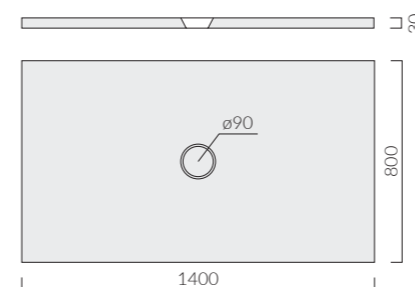

160x80_{cm}

PIATTO DOCCIA H3
Shower tray H3

Art.		Kg	Pz.pallet	Euro
1053	bianco white	45		800,00
1053MT	bianco matt matt white	45		1.000,00
1053NEMT	nero matt matt black	45		1.000,00
10530N	ottanio petrol blue	45		1.000,00
1053SA	sabbia sand	45		1.000,00

Piatto doccia completo di piletta con tappo in ceramica.
Shower tray with ceramic cover and siphoned drain included.

Tutti i piatti doccia in finitura lucida vengono trattati con prodotto antiscivolo. Le finiture matt presentano proprietà antiscivolo direttamente nello smalto. All shower trays in glossy finish are treated with antislip solution. Matt finishes have anti-slip property directly inside the glaze.

Taglio su misura, incremento del 10% sul prezzo di listino.
Tailor-made cut, 10% increase on price list.