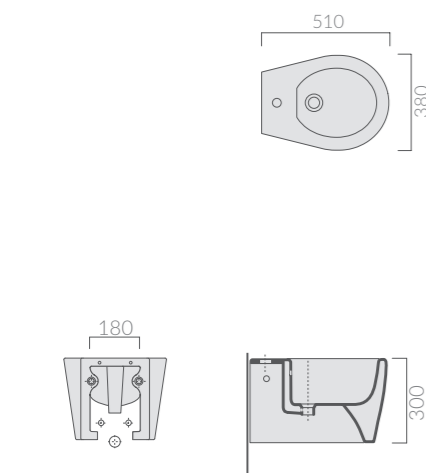

MIDAS

51 cm
BIDET SOSPEO
Wall-hung bidet

Art.		Kg	Pz.pallet	Euro
9906	bianco white	17	12	360,00
9906NE	nero lucido glossy black	17	12	520,00
9906PL	platino/bianco platinum/white	17	12	622,00

Bidet sospeso monoforo 51x38xh30 cm.
Wall-hung bidet one hole 51x38xh30 cm.

STAFFA FISSAGGIO
Fixing bracket for wall-hung bidet

Art.	Kg	Pz.pallet	Euro
9051	2,7		33,00

51 cm
WC SOSPEO
Wall-hung wc

Art.		Kg	Pz.pallet	Euro
9907	bianco white	22	12	360,00
9907NE	nero lucido glossy black	22	12	520,00
9907PL	platino/bianco platinum/white	22	12	622,00

Wc sospeso 51x38xh30 cm.
Wall-hung wc 51x38xh30 cm.

STAFFA FISSAGGIO
Fixing bracket for wall-hung bidet

Art.	Kg	Pz.pallet	Euro
9051	2,7		33,00