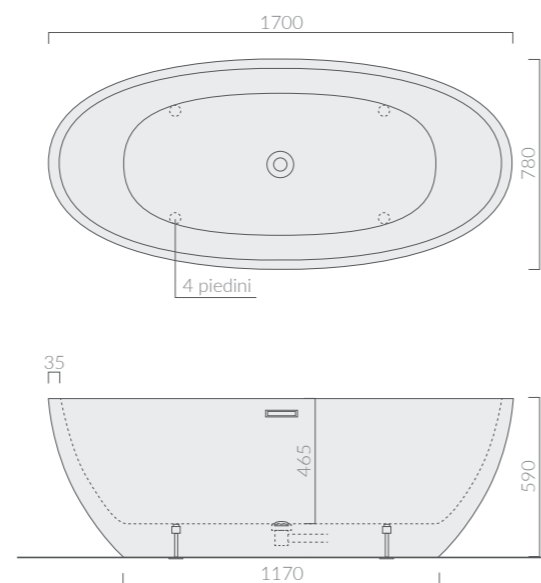

QUADRA

167_{cm}

VASCA
Bathtub

Art.		Kg	Pz.pallet	Euro
8965	bianco white	52	1	1.450,00

Vasca in puro acrilico cm 167 x 80 x h60 con troppo pieno.
Completa di piletta click clack, sifone e tubo di scarico ø32 mm.
High pure acrylic bathtub cm 167 x 80 x h60 with overflow.
Click clack cover, siphon and drain pipe included.

FLOW

170_{cm}

VASCA
Bathtub

Art.		Kg	Pz.pallet	Euro
7320	bianco white	42	1	1.450,00
7320MT	bianco matt matt white	42	1	1.920,00

Vasca in puro acrilico cm 170 x 78 x h59 con troppo pieno.
Completa di piletta click clack, sifone e tubo di scarico ø32 mm.
High pure acrylic bathtub cm 170 x 78 x h59 with overflow.
Click clack cover, siphon and drain pipe included.

EDEN

170_{cm}

VASCA
Bathtub

Art.		Kg	Pz.pallet	Euro
7239	bianco white	42	1	1.450,00
7239MT	bianco matt matt white	42	1	1.920,00

Vasca in puro acrilico cm 170 x 82 x h60 con troppo pieno.
Completa di piletta click clack, sifone e tubo di scarico ø32 mm.
High pure acrylic bathtub cm 170 x 82 x h60 with overflow.
Click clack cover, siphon and drain pipe included.

150_{cm}

VASCA
Bathtub

Art.		Kg	Pz.pallet	Euro
7251	bianco white	33	1	1.430,00

Vasca in puro acrilico cm 150 x 82 x h60 con troppo pieno.
Completa di piletta click clack, sifone e tubo di scarico ø32 mm.
High pure acrylic bathtub cm 150 x 82 x h60 with overflow.
Click clack cover, siphon and drain pipe included.