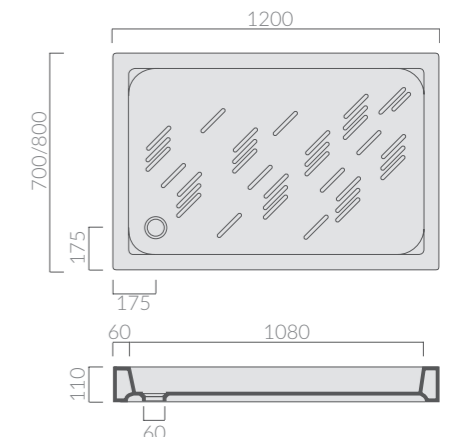

H10

85x70_{cm}

PIATTO DOCCIA
Shower tray

Art.	Kg	Pz.pallet	Euro
1013	33	12	134,00

Piatto doccia Nibbio cm 85. Piletta ø60 non inclusa.
Shower tray Nibbio 85 cm. Drain ø60 not included.

PILETTA
Drain

Art.	Kg	Pz.pallet	Euro
9062	0,3		33,00

Piletta ø60 per piatto doccia, colore cromo.
Chromed drain ø60 for shower tray.

H10

90x70_{cm}

PIATTO DOCCIA
Shower tray

Art.	Kg	Pz.pallet	Euro
1036	40	12	136,00

Piatto doccia cm 90x70. Piletta ø60 non inclusa.
Shower tray 90x70 cm. Drain ø60 not included.

PILETTA
Drain

Art.	Kg	Pz.pallet	Euro
9062	0,3		33,00

Piletta ø60 per piatto doccia, colore cromo.
Chromed drain ø60 for shower tray.

100x70_{cm}

PIATTO DOCCIA
Shower tray

Art.	Kg	Pz.pallet	Euro
1016	38	9	194,00

Piatto doccia Gabbiano cm 100. Piletta ø60 non inclusa.
Shower tray Albatro 80 cm. Drain ø60 not included.

PILETTA
Drain

Art.	Kg	Pz.pallet	Euro
9062	0,3		33,00

Piletta ø60 per piatto doccia, colore cromo.
Chromed drain ø60 for shower tray.

100x80_{cm}

PIATTO DOCCIA
Shower tray

Art.	Kg	Pz.pallet	Euro
1019	39	10	214,00

Piatto doccia Rodi cm 100. Piletta ø60 non inclusa.
Shower tray Rodi 100 cm. Drain ø60 not included.

PILETTA
Drain

Art.	Kg	Pz.pallet	Euro
9062	0,3		33,00

Piletta ø60 per piatto doccia, colore cromo.
Chromed drain ø60 for shower tray.

120x80_{cm}

PIATTO DOCCIA
Shower tray

Art.	Kg	Pz.pallet	Euro
1012	52	8	245,00

Piatto doccia Plaza cm 120. Piletta ø60 non inclusa.
Shower tray Plaza 120 cm. Drain ø60 not included.

120x70_{cm}

Art.	Kg	Pz.pallet	Euro
1014	44	8	245,00

Piatto doccia Plaza Mini cm 120. Piletta ø60 non inclusa.
Shower tray Plaza Mini 120 cm. Drain ø60 not included.

PILETTA
Drain

Art.	Kg	Pz.pallet	Euro
9062	0,3		33,00

Piletta ø60 per piatto doccia, colore cromo.
Chromed drain ø60 for shower tray.