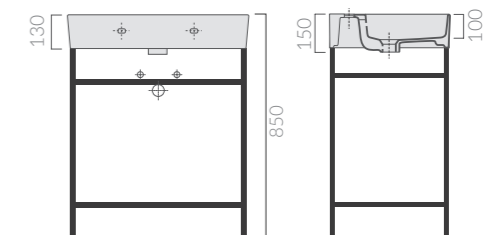

71 cm

STRUTTURA Structure

Art.		Kg	Pz.pallet	Euro
8998	struttura nero matt matt black structure			625,00

Struttura a pavimento cm 71 in acciaio / finitura nero opaco.
Stainless steel floor standing structure cm 71 / matt black finishing.