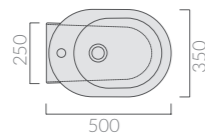

CURVA TECNICA SCARICO PAVIMENTO Ø10

Elbow pipe for floor drain ø10

Art.		Kg	Pz.pallet	Euro
9052		0,4		15,00

RACCORDO SCARICO PARETE Ø10

Pipe for wall drain ø10

Art.		Kg	Pz.pallet	Euro
9053		0,4		13,00

COPRIVASO