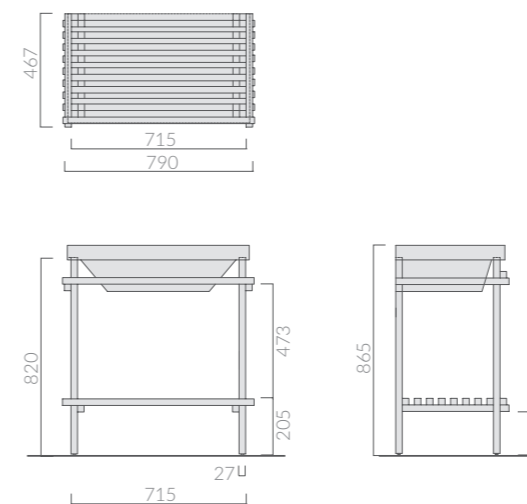

Struttura in legno massello di rovere, sabbato e verniciato opaco. Per lavabo art. 5231.

Structure in solid oak wood, sandblasted and matt varnished. For basin art. 5231.

EDEN

90_{cm}

LAVABO

Washbasin

Art.		Kg	Pz.pallet	Euro
5232	bianco white	29	10	300,00