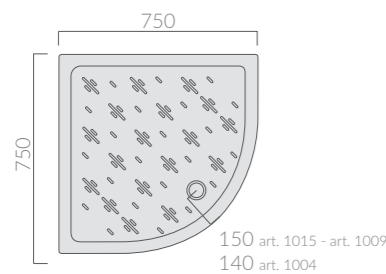

F: raggio di curvatura

	A	B	C	D	E	F
Venus	750	750	370	370	895	380
Venus	800	800	250	250	900	550
Venus	900	900	350	350	1020	550