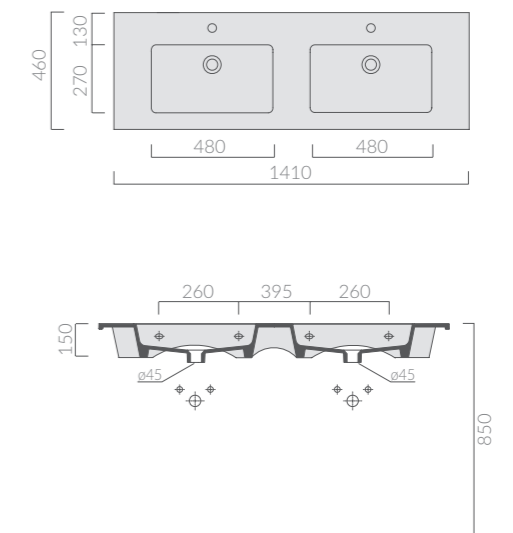

101 cm
LAVABO
Washbasin

Art.		Kg	Pz.pallet	Euro
7225	bianco monoforo white one tap hole	23	10	337,00

Lavabo 101x46 cm. Installazione sospesa o incasso sopra piano.
Washbasin 101x46 cm. Wall-hung or recessed countertop installation.

121 cm
LAVABO
Washbasin

Art.		Kg	Pz.pallet	Euro
7226	bianco monoforo white one tap hole	29	10	430,00
7226 2F	bianco 2 fori white 2 tap holes	29	10	430,00

Lavabo 121x46 cm. Installazione sospesa o incasso sopra piano.
Washbasin 121x46 cm. Wall-hung or recessed countertop installation.

121 cm
LAVABO
Washbasin

Art.		Kg	Pz.pallet	Euro
7227	bianco white	29	10	430,00

Lavabo 121x46 cm, doppio bacino. Installazione sospesa o incasso sopra piano.
Washbasin 121x46 cm, double basin. Wall-hung or recessed countertop installation.

141 cm
LAVABO
Washbasin

Art.		Kg	Pz.pallet	Euro
7228	bianco white	34,5	10	546,00

Lavabo 141x46 cm, doppio bacino. Installazione sospesa o incasso sopra piano.
Washbasin 141x46 cm, double basin. Wall-hung or recessed countertop installation.