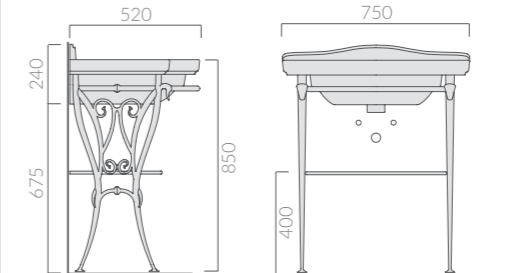

75cm

STRUTTURA A PAVIMENTO
Floor structure

Art.		Kg	Pz.pallet	Euro
8462		16		1.185,00

Struttura a pavimento cm 75 in fusione di alluminio antico, completa di ripiano e portasciugamani.
Old-looking aluminium alloy structure 75 cm, with frame countertop and towel-rack.