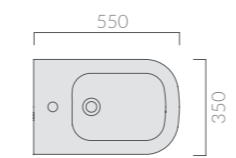

RACCORDO SCARICO PARETE Ø10
Pipe for wall drain ø10

Art.		Kg	Pz.pallet	Euro
9053		0,4		13,00