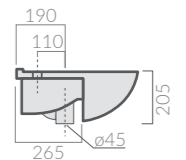

Eloise ad incasso soprapiano cm 62x52xh19.
Eloise recessed vanity basin 62x52xh19 cm.

LAVABI ARREDO

64cm
LAVABO
Washbasin

Art.		Kg	Pz.pallet	Euro
6003	bianco white	20	12	170,00

Nemi semincasso universale cm 66x48.
Nemi semi-recessed washbasin cm 66x48.