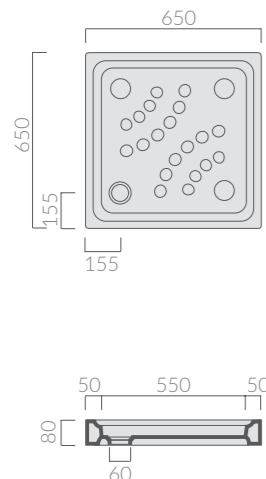

65x65_{cm}

PIATTO DOCCIA
Shower tray

Art.	Kg	Pz.pallet	Euro
1003	22	17	92,00

Piatto doccia Calipso cm 65. Piletta ø60 non inclusa.
Shower tray Calipso 65 cm. Drain ø60 not included.

PILETTA
Drain

Art.	Kg	Pz.pallet	Euro
9062	0,3		33,00

Piletta ø60 per piatto doccia, colore cromo.
Chromed drain ø60 for shower tray.