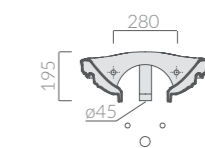

55_{cm}

LAVABO
Washbasin

Art.		Kg	Pz.pallet	Euro
8431	bianco 3 fori white 3 tap holes	20	12	265,00
8431M	bianco monoforo white one tap hole	20	12	265,00

Lavabo cm 55. Installazione sospesa, su colonna o per mobile. Fissaggio incluso.
Washbasin 55 cm. Wall-hung installation, for pedestal or furniture. Fixing kit included.

PORTASCIUGAMANI

Towel-rack

Art.		Kg	Pz.pallet	Euro
8471		4		362,00

Portasciugamani in ottone cromato, 70cm.
Chrome-plated brass towel-rack, 70 cm.

COLONNA

Pedestal

Art.		Kg	Pz.pallet	Euro
8436	bianco white	11	24	168,00

55_{cm}

STRUTTURA A PAVIMENTO
Floor structure

Art.		Kg	Pz.pallet	Euro
8472		12		1.018,00

Struttura a pavimento cm 55 in ottone cromato, completa di portasciugamani.
Chromed-brass structure 55 cm with towel-rack.

RIPIANO OTTONE CROMATO

Chromed brass under frame countertop

Art.		Kg	Pz.pallet	Euro
8473		4	20	362,00

55_{cm}

STRUTTURA A PAVIMENTO
Floor structure

Art.		Kg	Pz.pallet	Euro
8475		14		1.154,00

Struttura a pavimento cm 55 in fusione di alluminio anticato, completa di ripiano e portasciugamani.
Old-looking aluminium alloy structure 55 cm, with frame countertop and towel-rack.

55_{cm}

STRUTTURA SOPESEA
Wall-hung structure

Art.		Kg	Pz.pallet	Euro
8476		12		990,00

Struttura sospesa cm 55 in ottone cromato, completa di ripiano in vetro e portasciugamani.
Chromed brass wall-hung structure 55 cm, with glassframe countertop and towel-rack.

50_{cm}

LAVAMANI
Hand-basin

Art.		Kg	Pz.pallet	Euro
8430		36		215,00

Lavamani cm 50 foro rubinetteria predisposto a dx/sx. Installazione sospesa. Fissaggio compreso.
Hand-basin 50 cm, tap hole arranged right/left. Wall-hung installation. Fixing kit included.