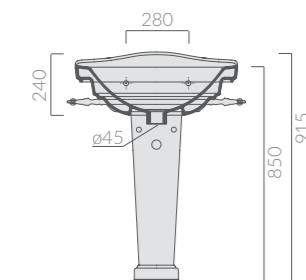

Colonna in ceramica.
Ceramic pedestal.

65cm

STRUTTURA A PAVIMENTO
Floor structure

Art.		Kg	Pz.pallet	Euro
8465		12		1.046,00

Struttura a pavimento cm 65 in ottone cromato, completa di portasciugamani.
Chromed-brass structure 65 cm with towel-rack.