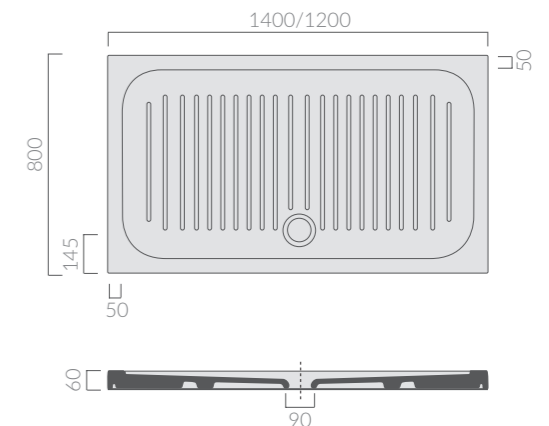

PILETTA Drain

Art.	Kg	Pz.pallet	Euro
9040	0,3		33,00

Piletta ø90 per piatto doccia H6, colore cromo.
Chromed drain ø90 for shower tray H6.

Art.	Kg	Pz.pallet	Euro
9061	0,3		42,00

Piletta ø90 per piatto doccia H6, colore bianco.
White drain ø90 for shower tray H6.