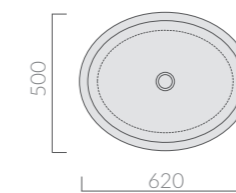

62_{cm}

LAVABO
Washbasin

Art.		Kg	Pz.pallet	Euro
9863	bianco white	16	12	367,00
9863NE	nero lucido glossy black	16	12	510,00

Lavabo cm 62x50x19 ciotola da appoggio. Fissaggio incluso.
Laid-on bowl washbasin 62x50x19 cm. Fixing kit included.