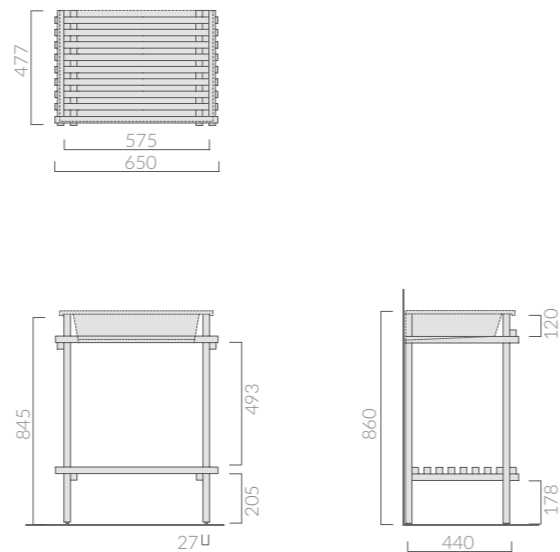

61 cm
STRUTTURA
Structure

Art.		Kg	Pz.pallet	Euro
7235BI	bianco white	5		270,00
7235NE	nero black	5		270,00

Struttura in legno massello di rovere, sabbato e verniciato opaco. Per lavabo art. 7221.
Structure in solid oak wood, sandblasted and matt varnished. For basin art. 7221.