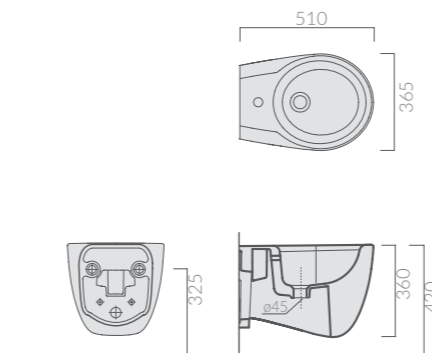

SIFONE RIDOTTO Reduced trap for wall-hung bidet

Art.	Kg	Pz.pallet	Euro
6065	0,9		59,00

51_{cm}

VASO SOSPESO Wall-hung wc

Art.		Kg	Pz.pallet	Euro
☐ 7109	bianco white	22	15	296,00
☐ 7109MT	bianco matt matt white	22	15	400,00

Wc sospeso 51x36 cm.
Wall-hung wc 51x36 cm.

STAFFA FISSAGGIO Fixing bracket for wall-hung bidet

Art.	Kg	Pz.pallet	Euro
9051	2,7		33,00