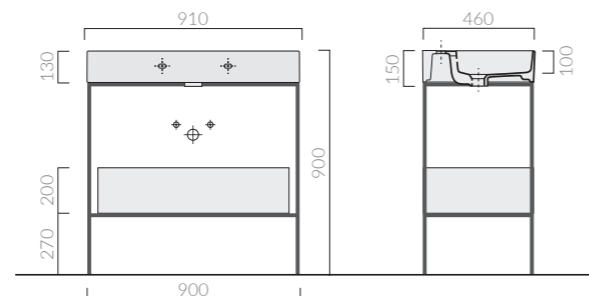

Struttura a pavimento cm 90 in acciaio / finitura nero opaco.
Stainless steel floor standing structure cm 90 / matt black finishing.

CASSETTO LACCATO Varnished drawer

Art.		Kg	Pz.pallet	Euro
8916BM	bianco matt matt white	24		790,00
8916NM	nero matt matt black	24		790,00
8916SA	sabbia matt sand	24		790,00
8916FA	fango matt mud	24		790,00
8916MK	moka matt dark brown	24		790,00