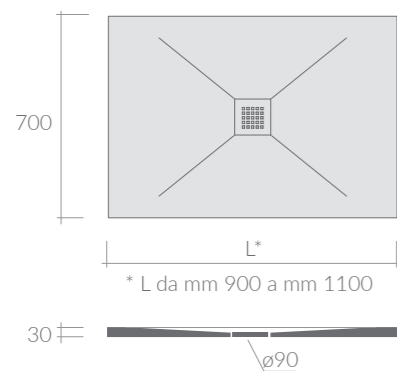

PIANA

90x70

PIATTO DOCCIA FINITURA ANTISCIVOLO. PILETTA CON GRIGLIA INCLUSA

Antislip finish shower tray. Drain with grate included.

Art.		Kg	Pz.pallet	Euro
1100BI	bianco white	31,5		523,00
1100GR	grigio grey	31,5		523,00
1100NE	nero black	31,5		523,00

100x70

Art.		Kg	Pz.pallet	Euro
1101BI	bianco white	35		541,00
1101GR	grigio grey	35		541,00
1101NE	nero black	35		541,00

110x70

Art.		Kg	Pz.pallet	Euro
1102BI	bianco white	38,5		614,00
1102GR	grigio grey	38,5		614,00
1102NE	nero black	38,5		614,00

120x70

PIATTO DOCCIA FINITURA ANTISCIVOLO. PILETTA CON GRIGLIA INCLUSA

Antislip finish shower tray. Drain with grate included.

Art.		Kg	Pz.pallet	Euro
1103BI	bianco white	42		632,00
1103GR	grigio grey	42		632,00
1103NE	nero black	42		632,00

130x70

Art.		Kg	Pz.pallet	Euro
1104BI	bianco white	45,5		663,00
1104GR	grigio grey	45,5		663,00
1104NE	nero black	45,5		663,00

140x70

Art.		Kg	Pz.pallet	Euro
1105BI	bianco white	49		673,00
1105GR	grigio grey	49		673,00
1105NE	nero black	49		673,00

PIANA

150x70

PIATTO DOCCIA FINITURA ANTISCIVOLO. PILETTA CON GRIGLIA INCLUSA

Antislip finish shower tray. Drain with grate included.

Art.		Kg	Pz.pallet	Euro
1106BI	bianco white	52,5		704,00
1106GR	grigio grey	52,5		704,00
1106NE	nero black	52,5		704,00

160x70

Art.		Kg	Pz.pallet	Euro
1107BI	bianco white	56		714,00
1107GR	grigio grey	56		714,00
1107NE	nero black	56		714,00

170x70

Art.		Kg	Pz.pallet	Euro
1108BI	bianco white	59,5		734,00
1108GR	grigio grey	59,5		734,00
1108NE	nero black	59,5		734,00

180x70

PIATTO DOCCIA FINITURA ANTISCIVOLO. PILETTA CON GRIGLIA INCLUSA

Antislip finish shower tray. Drain with grate included.

Art.		Kg	Pz.pallet	Euro
1109BI	bianco white	63		775,00
1109GR	grigio grey	63		775,00
1109NE	nero black	63		775,00

DETERGENTE NEUTRO PER PULIZIA PIATTO DOCCIA
Neutral soap for shower trays cleaning