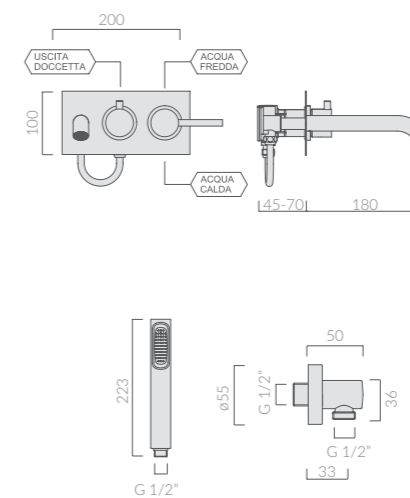

MISCELATORE PER VASCA Single lever bathtub mixer

Art.	Kg	Pz.pallet	Euro
5447	6		599,00

Miscelatore monocomando per vasca incasso; con deviatore e bocca, con flessibile, doccetta, gancio di supporto e curva da incasso per presa acqua.
Built-in single lever bath mixer with diverter, wall mounted spout, with flexible hose, with hand shower, wall support and wall elbow connection.