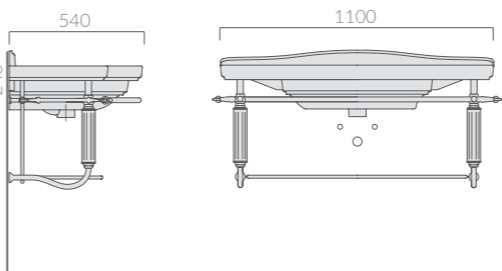

110cm

STRUTTURA A PAVIMENTO

Floor structure

Art.		Kg	Pz.pallet	Euro
8448		18		1.335,00

Struttura a pavimento cm 110 in fusione di alluminio anticato, completa di ripiano e portasciugamani.
Old-looking aluminium alloy structure 110 cm, with frame countertop and towel-rack.