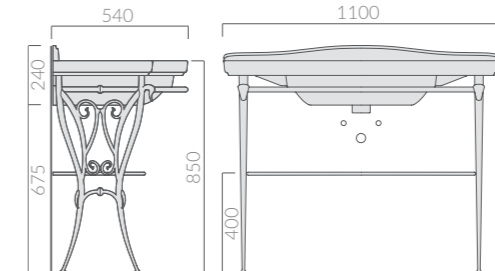

110cm

STRUTTURA SOSPESA

Wall-hung structure

Art.		Kg	Pz.pallet	Euro
8449		15		1.100,00

Struttura sospesa cm 110 in fusione di alluminio anticato, completa di ripiano e portasciugamani.
Old-looking aluminium alloy wall-hung structure 110 cm, with frame countertop and towel-rack.