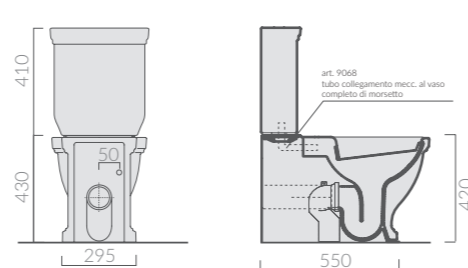

Art.		Kg	Pz.pallet	Euro
9053		0,4		13,00

ETHOS

COPRIVASO LEGNO/POLIESTERE

Polyester/wooden seat-cover

Cerniere cromo / Chromed hinges

Art.		Kg	Euro
8495	bianco white	3,6	98,00
8495NE	nero lucido glossy black	3,6	117,00