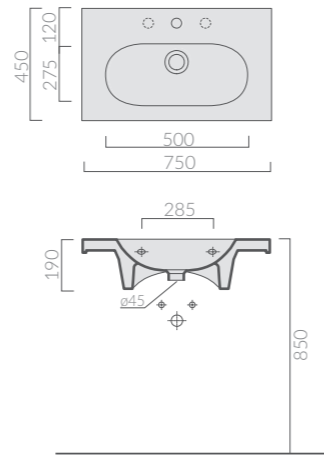

PORTASCIUGAMANI

Towel-rack

Art.		Kg	Pz.pallet	Euro
5241		0,2		74,00

Portasciugamani laterale in ottone cromato.
Side chromium-plated brass towel-rack.

Art.		Kg	Pz.pallet	Euro
5243		0,4		91,00

Portasciugamani frontale in ottone cromato.
Frontal chromium-plated brass towel-rack.

Art.		Kg	Pz.pallet	Euro
7229		1,5		136,00

Portasciugamani frontale in ottone verniciato bianco 72 cm.
Frontal chromed- brass towel-rack white varnished 72 cm.

85_{cm}

LAVABO
Washbasin

Art.		Kg	Pz.pallet	Euro
5235	bianco white	23	10	288,00

Lavabo cm 60 monoforo predisposto 3 fori. Sospeso o per colonna. Fissaggio incluso.

Washbasin 60 cm one hole arranged 3 holes. Wall-hung or for pedestal. Fixing kit included.

PORTASCIUGAMANI

Towel-rack

Art.		Kg	Pz.pallet	Euro
5241		0,2		74,00

Portasciugamani laterale in ottone cromato.
Side chromium-plated brass towel-rack.