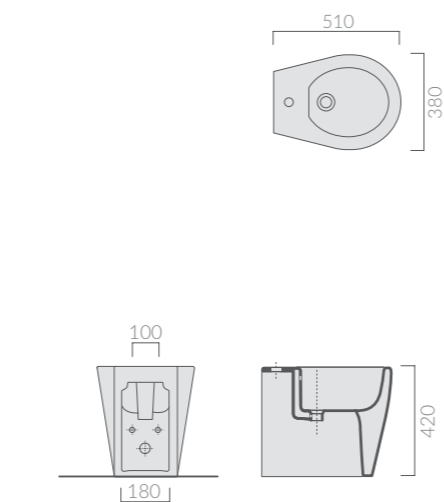

STAFFA FISSAGGIO
Fixing bracket for wall-hung bidet

Art.	Kg	Pz.pallet	Euro
9051	2,7		33,00

51 cm
WC A PAVIMENTO
Back to wall wc

Art.		Kg	Pz.pallet	Euro
9909	bianco white	26	15	360,00
9909NE	nero lucido glossy black	26	15	520,00
9909PL	platino/bianco platinum/white	26	15	622,00

Wc con scarico universale S/P 51x38xh42 cm, trasformabile tramite curva tecnica. Fissaggio incluso.
W.c. with floor/wall draining 51x38xh42 cm, adjustable by elbow/wall pipe. Fixing kit included.

CURVA TECNICA SCARICO PAVIMENTO Ø10
Elbow pipe for floor drain ø10

Art.	Kg	Pz.pallet	Euro
9052	0,4		15,00