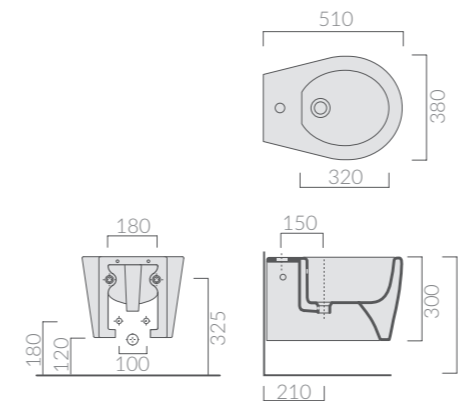

51 cm
BIDET SOSPESO
Wall-hung bidet

Art.		Kg	Pz.pallet	Euro
9906	bianco white	17	15	360,00
9906MT	bianco matt matt white	17	15	480,00
9906NE	nero lucido glossy black	17	15	520,00
9906NEMT	nero matt matt black	17	15	520,00

Bidet sospeso monoforo 51x38 cm. Fissaggio incluso.
Wall-hung bidet one hole 51x38 cm. Fixing kit included.

STAFFA FISSAGGIO
Fixing bracket for wall-hung bidet

Art.	Kg	Pz.pallet	Euro
9051	2,7		33,00

51 cm
WC SOSPESO
Wall-hung WC

Art.		Kg	Pz.pallet	Euro
9907	bianco white	22	15	360,00
9907MT	bianco matt matt white	22	15	480,00
9907NE	nero lucido glossy black	22	15	520,00
9907NEMT	nero matt matt black	22	15	520,00

Wc sospeso 51x38 cm.
Wall-hung wc 51x38 cm.

STAFFA FISSAGGIO
Fixing bracket for wall-hung WC

Art.	Kg	Pz.pallet	Euro
9051	2,7		33,00

RACCORDO SCARICO PARETE Ø10
Pipe for wall drain ø10

Art.	Kg	Pz.pallet	Euro
9053	0,4		13,00

COPRIVASO AVVOLGENTE
Seat-cover

Art.		Kg	Pz.pallet	Euro
9920	bianco white	3		80,00
9920MT	bianco matt matt white	3		214,00
9920NE	nero lucido glossy black	3		214,00
9920NEMT	nero matt matt black	3		214,00

Coprivaso avvolgente in termoidurente.
Thermosetting wrap around seat-cover.

COPRIVASO AVVOLGENTE SOFT CLOSE
Soft close seat-cover

Art.		Kg	Pz.pallet	Euro
9912	bianco white	3		122,00
9912MT	bianco matt matt white	3		256,00
9912NE	nero lucido glossy black	3		256,00
9912NEMT	nero matt matt black	3		256,00

Coprivaso avvolgente in termoidurente,
cerniera con dispositivo di caduta rallentata.
Thermosetting wrap around seat-cover
with soft closing system.