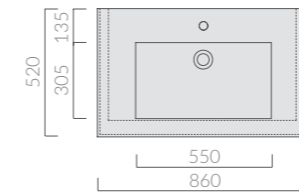

PLUS DESIGN

61 cm
LAVABO
Washbasin

Art.		Kg	Pz.pallet	Euro
2045	bianco white	17	16	232,00

Lavabo 61x51 cm. Installazione sospesa o incasso sopra piano.
Washbasin 61x51 cm. Wall-hung or recessed countertop installation.

71 cm
LAVABO
Washbasin

Art.		Kg	Pz.pallet	Euro
2030	bianco white	19	16	250,00

Lavabo 71x51 cm. Installazione sospesa o incasso sopra piano.
Washbasin 71x51 cm. Wall-hung or recessed countertop installation.

86 cm
LAVABO
Washbasin

Art.		Kg	Pz.pallet	Euro
2031	bianco white	22	12	315,00

Lavabo 86x52 cm. Installazione incasso sopra piano.
Washbasin 86x52 cm. Recessed countertop installation.

PLUS DESIGN

91 cm
LAVABO
Washbasin

Art.		Kg	Pz.pallet	Euro
2043	bianco white	30	12	325,00

Lavabo 91x52cm. Installazione sospesa o incasso sopra piano.
Washbasin 91x52 cm. Wall-hung or recessed countertop installation.