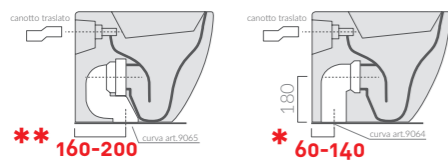

** CURVA TECNICA SCARICO PAVIMENTO REGOLABILE DA 16 CM A 20 CM

Adjustable floor drain pipe from 16 cm to 20 cm

Art.		Kg	Pz.pallet	Euro
9065		0,4		14,00