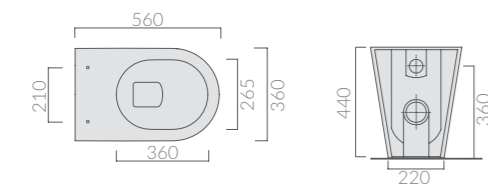

Adjustable floor drain pipe from 6 cm to 14 cm

Art.		Kg	Pz.pallet	Euro
9064		0,4		14,00

**** CURVA TECNICA SCARICO PAVIMENTO REGOLABILE DA 16 CM A 20 CM**

Adjustable floor drain pipe from 16 cm to 20 cm

Art.		Kg	Pz.pallet	Euro
9065		0,4		14,00