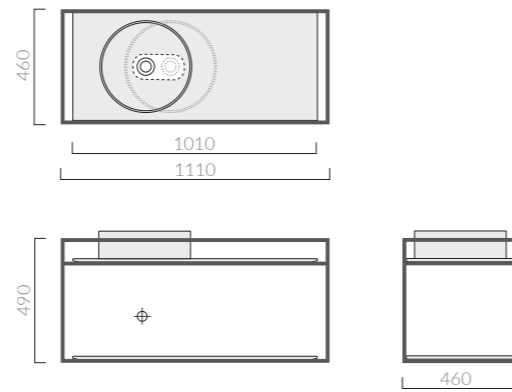

111_{cm}

STRUTTURA SOSPESA PER LAVABO SINISTRO
Wall mounted structure for left hand side washbasin

Art.		Kg	Pz.pallet	Euro
2075NE	nero opaco black matt			570,00
2075OR	oro chiaro light gold			1.140,00
2075RA	rame copper			1.710,00

Struttura sospesa cm 111 x 46 in acciaio / finitura nero, rame, oro chiaro.
Stainless steel underbasin structure cm 111 x 46 / black, copper, light gold finishes.

**MENSOLA IN CERAMICA
CON FORO SX**
Ceramic shelf with left hole
101 cm

Art.		[cad.] Euro
2053	bianco white	360,00
2053MT	bianco matt matt white	450,00
2053NEMT	nero matt matt black	450,00
2053ON	ottanio petrol blue	450,00
2053SA	sabbia sand	450,00

**MENSOLA IN CERAMICA
SENZA FORO**
Ceramic shelf with no hole
101 cm

Art.		[cad.] Euro
2058	bianco white	360,00
2058MT	bianco matt matt white	450,00
2058NEMT	nero matt matt black	450,00
2058ON	ottanio petrol blue	450,00
2058SA	sabbia sand	450,00