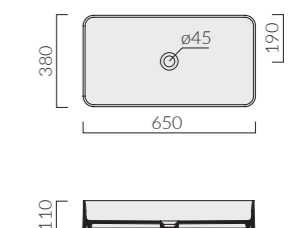

LAVABI

abbinabili a Tabulae

/ matching washbasins with Tabulae

Ø37_{cm}

LAVABO CORE
Washbasin

Art.		Kg	Pz.pallet	Euro
7305	bianco white	21	8	490,00
7305MT	bianco matt matt white	21	8	637,00
7305NEMT	nero matt matt black	21	8	637,00
7305GM	grigio matt matt grey	21	8	637,00
7305ON	ottanio petrol blue	21	8	637,00
7305SA	sabbia sand	21	8	637,00

Lavabo da appoggio cm Ø37 con piletta con cover in ceramica e sifone inclusi. Senza foro troppo pieno. Countertop washbasin Ø37cm with ceramic cover, click clack drain and siphon included. Without overflow.

Ø38_{cm}

LAVABO SMART B
Washbasin

Art.		Kg	Pz.pallet	Euro
7405	bianco white	6	36	320,00
7405MT	bianco matt matt white	6	36	430,00
7405NEMT	nero matt matt black	6	36	515,00
7405GM	grigio matt matt grey	6	36	515,00
7405ON	ottanio petrol blue	6	36	515,00
7405SA	sabbia sand	6	36	515,00

Lavabo da appoggio cm Ø38. Senza foro troppo pieno. Countertop washbasin Ø38 cm without overflow.

PILETTA CLICK-CLACK O TRASFORMABILE SEMPRE APERTA CON COVER IN CERAMICA
Click-Clack or open drain with ceramic cover

Art.		Kg	Pz.pallet	Euro
9916BI	bianco white	0,4		70,00
9916BIMT	bianco matt matt white	0,4		70,00
9916NE	nero black	0,4		70,00
9916NEMT	nero matt matt black	0,4		70,00
9916GM	grigio matt matt grey	0,4		70,00
9916ON	ottanio petrol blue	0,4		70,00
9916SA	sabbia sand	0,4		70,00

Click-Clack metal

9916	cromo chrome	0,4		42,00

45_{cm}

LAVABO SMART B
Washbasin

Art.		Kg	Pz.pallet	Euro
7406	bianco white	9	33	340,00
7406MT	bianco matt matt white	9	33	460,00
7406NEMT	nero matt matt black	9	33	545,00
7406GM	grigio matt matt grey	9	33	545,00
7406ON	ottanio petrol blue	9	33	545,00
7406SA	sabbia sand	9	33	545,00

Lavabo da appoggio cm 45 x 38. Senza foro troppo pieno. Countertop washbasin 45 x 38 cm without overflow.