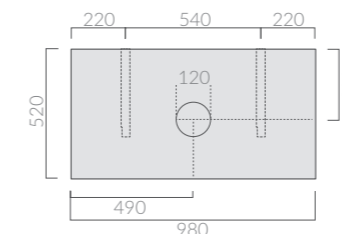

DREAM

50_{cm}

LAVABO
Washbasin

Art.		Kg	Pz.pallet	Euro
7301	bianco white	10,5	30	286,00
7301MT	bianco matt matt white	10,5	30	386,00
7301NEMT	nero matt matt black	10,5	30	430,00
7301GM	grigio matt matt grey	10,5	30	430,00
7301ON	ottanio petrol blue	10,5	30	430,00
7301SA	sabbia sand	10,5	30	430,00

Lavabo da appoggio 50x38 cm. Senza foro troppo pieno.
Countertop washbasin 50x38. Without overflow.

PILETTA CLICK-CLACK O TRASFORMABILE SEMPRE APERTA CON COVER IN CERAMICA

Click-Clack or open drain with ceramic cover

Art.		Kg	Pz.pallet	Euro
9916BI	bianco white	0,4		70,00
9916BIMT	bianco matt matt white	0,4		70,00
9916NEMT	nero matt matt black	0,4		70,00
9916GM	grigio matt matt grey	0,4		70,00
9916ON	ottanio petrol blue	0,4		70,00
9916SA	sabbia sand	0,4		70,00

Click-Clack metal

9916	cromo chrome	0,4		42,00

64_{cm}

LAVABO
Washbasin

Art.		Kg	Pz.pallet	Euro
7300	bianco white	16	18	318,00
7300MT	bianco matt matt white	16	18	430,00
7300NEMT	nero matt matt black	16	18	475,00
7300GM	grigio matt matt grey	16	18	475,00
7300ON	ottanio petrol blue	16	18	475,00
7300SA	sabbia sand	16	18	475,00

Lavabo da appoggio 64x38 cm. Senza foro troppo pieno.
Countertop washbasin 64x38. Without overflow.

PILETTA CLICK-CLACK O TRASFORMABILE SEMPRE APERTA CON COVER IN CERAMICA

Click-Clack or open drain with ceramic cover

Art.		Kg	Pz.pallet	Euro
9916BI	bianco white	0,4		70,00
9916BIMT	bianco matt matt white	0,4		70,00
9916NEMT	nero matt matt black	0,4		70,00
9916GM	grigio matt matt grey	0,4		70,00
9916ON	ottanio petrol blue	0,4		70,00
9916SA	sabbia sand	0,4		70,00

Click-Clack metal

9916	cromo chrome	0,4		42,00

98_{cm}

MENSOLA SOSPESA
Wall-hung shelf

Art.		Kg	Pz.pallet	Euro
7322	corten corten	17		662,00