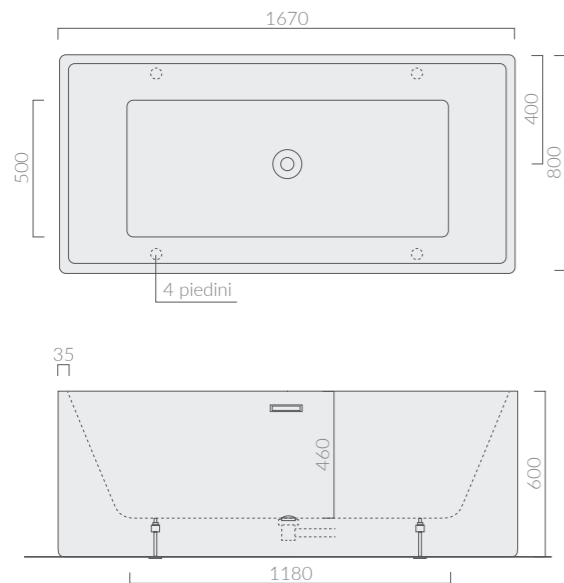

QUADRA

167_{cm}

VASCA
Bathtub

Art.		Kg	Pz.pallet	Euro
8965	bianco white	52	1	1.450,00

Vasca in puro acrilico cm 167 x 80 x h60 con troppo pieno.
Completa di piletta click clack, sifone e tubo di scarico ø32 mm.
High pure acrylic bathtub cm 167 x 80 x h60 with overflow.
Click clack cover, siphon and drain pipe included.

FLOW

170_{cm}

VASCA
Bathtub

Art.		Kg	Pz.pallet	Euro
7320	bianco white	42	1	1.450,00
7320MT	bianco matt matt white	42	1	1.920,00

Vasca in puro acrilico cm 170 x 78 x h59 con troppo pieno.
Completa di piletta click clack, sifone e tubo di scarico ø32 mm.
High pure acrylic bathtub cm 170 x 78 x h59 with overflow.
Click clack cover, siphon and drain pipe included.

EDEN

170_{cm}

VASCA
Bathtub

Art.		Kg	Pz.pallet	Euro
7239	bianco white	42	1	1.450,00
7239MT	bianco matt matt white	42	1	1.920,00

Vasca in puro acrilico cm 170 x 82 x h60 con troppo pieno.
Completa di piletta click clack, sifone e tubo di scarico ø32 mm.
High pure acrylic bathtub cm 170 x 82 x h60 with overflow.
Click clack cover, siphon and drain pipe included.

150_{cm}

VASCA
Bathtub

Art.		Kg	Pz.pallet	Euro
7251	bianco white	33	1	1.430,00

Vasca in puro acrilico cm 150 x 82 x h60 con troppo pieno.
Completa di piletta click clack, sifone e tubo di scarico ø32 mm.
High pure acrylic bathtub cm 150 x 82 x h60 with overflow.
Click clack cover, siphon and drain pipe included.