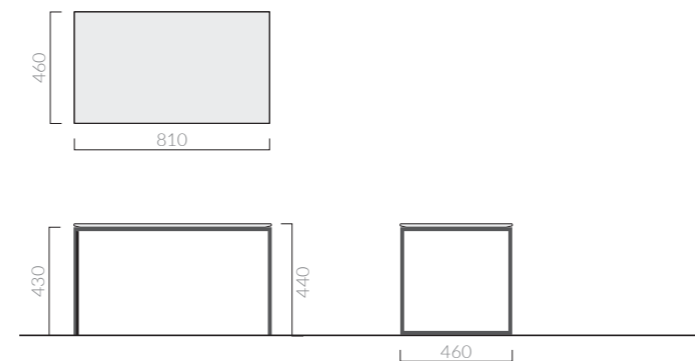

MENSOLA IN CERAMICA

Ceramic shelf
81 cm

Art.		Kg	Pz.pallet	Euro
2057	bianco white	16		305,00
2057MT	bianco matt matt white	16		385,00
2057NEMT	nero matt matt black	16		385,00
2057ON	ottanio petrol blue	16		385,00
2057SA	sabbia sand	16		385,00