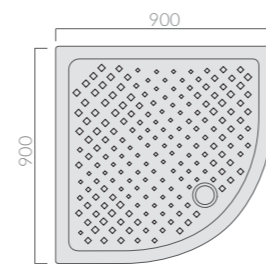

90x90_{cm}

PIATTO DOCCIA
Shower tray

Art.	Kg	Pz.pallet	Euro
1062	30	15	219,00

Piatto doccia cm 90 angolo. Piletta ø90 non inclusa.
Corner shower tray 90 cm. Drain ø90 not included.

PILETTA
Drain

Art.	Kg	Pz.pallet	Euro
9040	0,3		33,00

Piletta ø90 per piatto doccia H6, colore cromo.
Chromed drain ø90 for shower tray H6.

Art.	Kg	Pz.pallet	Euro
9061	0,3		42,00

Piletta ø90 per piatto doccia H6, colore bianco.
White drain ø90 for shower tray H6.