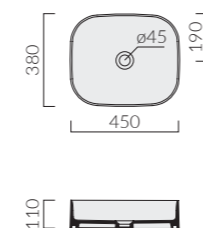

45_{cm}

LAVABO SMART B
Washbasin

Art.		Kg	Pz.pallet	Euro
7414	bianco white	9	33	350,00
7414MT	bianco matt matt white	9	33	475,00
7414NEMT	nero matt matt black	9	33	560,00
7414GM	grigio matt matt grey	9	33	560,00
7414ON	ottanio petrol blue	9	33	560,00
7414SA	sabbia sand	9	33	560,00

Lavabo da appoggio cm 45 x 38. Senza foro troppo pieno. Countertop washbasin 45 x 38 cm without overflow.

PILETTA CLICK-CLACK O TRASFORMABILE SEMPRE APERTA CON COVER IN CERAMICA
Click-Clack or open drain with ceramic cover

Art.		Kg	Pz.pallet	Euro
9916BI	bianco white	0,4		70,00
9916BIMT	bianco matt matt white	0,4		70,00
9916NE	nero black	0,4		70,00
9916NEMT	nero matt matt black	0,4		70,00
9916GM	grigio matt matt grey	0,4		70,00
9916ON	ottanio petrol blue	0,4		70,00
9916SA	sabbia sand	0,4		70,00

Click-Clack metal

9916	cromo chrome	0,4		42,00