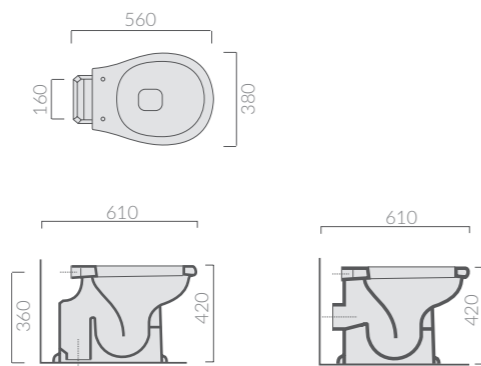

A	B	C	D
670	280	150	300