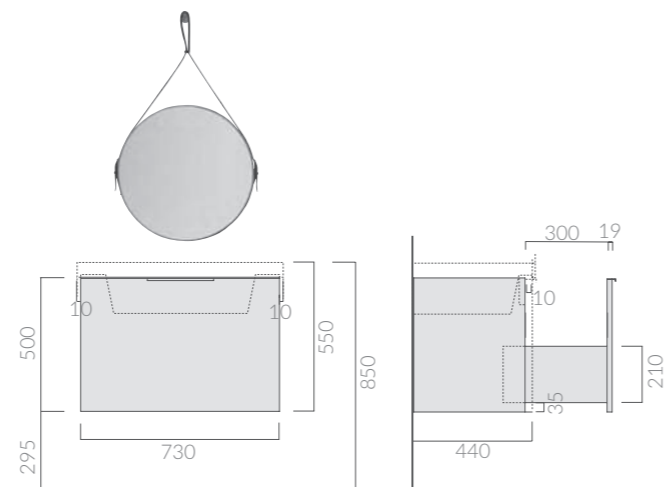

SPECCHIERA

Mirror

Art.		Kg	Pz.pallet	Euro
6125BI		15		554,00

Specchio ø60 cm con cornice di ottone verniciato bianco e cinghie di cuoio.
Mirror ø60 cm with frame in white lacquered brass and leather straps.

Art.		Kg	Pz.pallet	Euro
6125NE		15		620,00

Specchio ø60 cm con cornice di ottone verniciato nero e cinghie di cuoio.
Mirror ø60 cm with frame in black lacquered brass and leather straps.