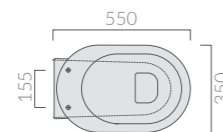

CURVA TECNICA SCARICO PAVIMENTO
REGOLABILE DA 16 CM A 20 CM
Adjustable floor drain pipe from 16 cm to 20 cm

Art.		Kg	Pz.pallet	Euro
9065		0,4		14,00

55_{cm}
COPRIVASO
Seat-cover

Art.		Kg	Pz.pallet	Euro
5228	bianco white	2		76,00

Coprivaso avvolgente in termoindurente.
Thermosetting wrap around seat-cover.

COPRIVASO
Seat-cover

Art.		Kg	Pz.pallet	Euro
5225	bianco white	2		111,00

Coprivaso avvolgente in termoindurente, cerniera con dispositivo di caduta rallentata.
Thermosetting wrap around seat-cover with soft closing system.