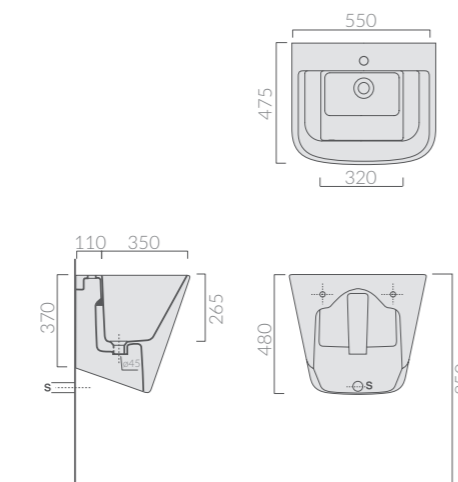

55^{cm}

LAVABO - LAVATOIO

Washbasin - washtub

Art.		Kg	Pz.pallet	Euro
5482	bianco white	28	6	325,00
5482MT	bianco matt matt white	28	6	438,00

Lavabo-lavatoio cm 65x45. Kit di fissaggio incluso. Wall-hung washbasin-washtub 65x45 cm. Fixing kit included.

ASSE IN LEGNO

Wooden Board

Art.		Kg	Pz.pallet	Euro
5483		2		200,00

Asse in legno di okoumè per lavabo art. 5482
Okoumè wooden board for washbasin art. 5482.

MANICOTTO ABS FINITURA CROMO Ø32
Chomed Sleeve Ø32

Art.		Kg	Pz.pallet	Euro
6059	plastica plastic	0,2		25,00

Lunghezza mm 390/865 con ghiera metallica da 1 1/4 con rosone. Sleeve metalized lenght mm 390/865 with c.p. metal nut 1 1/4 with rosette.

SIFONE PASSE-PARTOUT CM 50 Ø32
Passe-partout trap 50 cm Ø32

Art.		Kg	Pz.pallet	Euro
6066	cromato chromed	0,5		110,00