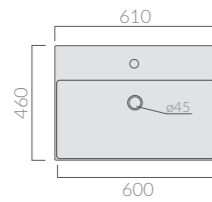

61_{cm}

LAVABO
Washbasin

Art.		Kg	Pz.pallet	Euro
8974	bianco white	19		300,00
8974MT	bianco matt matt white	19		405,00

Lavabo cm 61 x 46 monoforo con troppo pieno. Installazione sospesa
Washbasin 61 x 46 cm 1 tap hole with overflow. Wall-hung insallation.