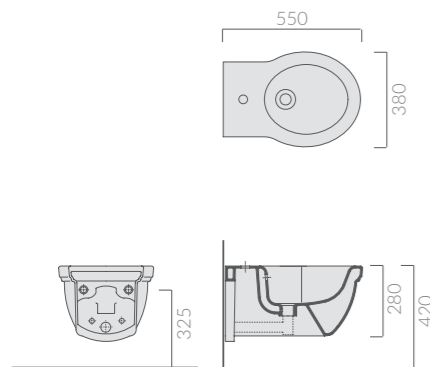

55_{cm}

BIDET SOSPEO
Wall-hung bidet

Art.		Kg	Pz.pallet	Euro
8440M	bianco white	20	15	362,00
8440MNE	nero lucido glossy black	20	15	545,00

Bidet sospeso monoforo 55x38 cm. Fissaggio incluso.
Wall-hung bidet one hole 55x38 cm. Fixing kit included.

STAFFA FISSAGGIO

Fixing bracket for wall-hung bidet

Art.	Kg	Pz.pallet	Euro
9051	2,7		33,00

SIFONE RIDOTTO

Reduced trap for wall-hung bidet

Art.	Kg	Pz.pallet	Euro
6065	0,9		59,00

55_{cm}

WC SOSPEO
Wall-hung wc

Art.		Kg	Pz.pallet	Euro
8439	bianco white	23	15	362,00
8439NE	nero lucido glossy black	23	15	545,00

Wc sospeso 55x38 cm. Fissaggio incluso.
Wall-hung wc 55x38 cm. Fixing kit included.

STAFFA FISSAGGIO

Fixing bracket for wall-hung toilet

Art.	Kg	Pz.pallet	Euro
9051	2,7		33,00