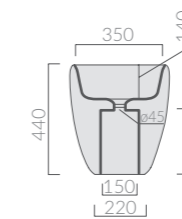

Art.		Kg	Pz.pallet	Euro
7104MT	bianco matt matt white	15	12	524,00

ø42_{cm}

LAVABO
Washbasin

Art.		Kg	Pz.pallet	Euro
7148	iroko iroko	20	12	1.660,00

Lavabo da appoggio ø 40 cm in legno massello di iroko. Senza foro troppopieno. Completo di tubo di scarico.
Countertop washbasin ø 40 cm in iroko solid wood. Without overflow drain pipe included.