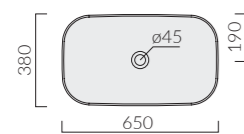

Click-Clack metal

9916	cromo chrome	0,4		42,00