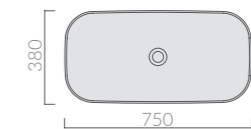

PILETTA CLICK-CLACK CON COVER IN CERAMICA

Click-Clack ceramic cover

Art.		Kg	Pz.pallet	Euro
9916BI	bianco white	0,4		70,00
9916BIMT	bianco matt matt white	0,4		70,00
9916NEMT	nero matt matt black	0,4		70,00
9916GM	grigio matt matt grey	0,4		70,00
9916ON	ottanio petrol blue	0,4		70,00
9916SA	sabbia sand	0,4		70,00

Click-Clack metal

9916	cromo chrome	0,4		42,00