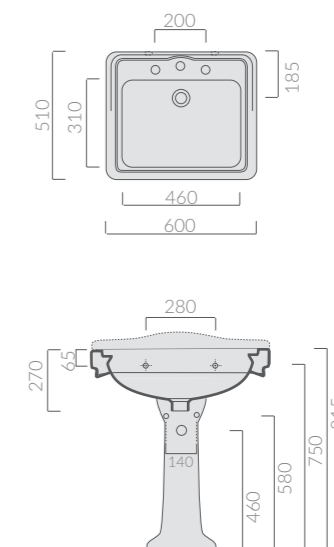

60_{cm}

LAVABO SOSPESO O PER COLONNA
Wall-hung washbasin or for pedestal

Art.		Kg	Pz.pallet	Euro
8416	bianco 3 fori white 3 tap holes	27	12	315,00
8416M	bianco monoforo white one tap hole	27	10	315,00

Lavabo cm 60 con spalliera. Sospeso o per colonna. Fissaggio incluso.
Washbasin 60 cm with upstand. Wall-hung or for pedestal. Fixing kit included.

COLONNA IN CERAMICA
Ceramic pedestal

Art.		Kg	Pz.pallet	Euro
8411		11	11	155,00