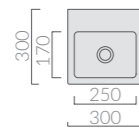

40cm
LAVABO
Washbasin

Art.		Kg	Pz.pallet	Euro
6034M	bianco monoforo white one tap hole	13	24	242,00
6034	bianco senza foro white no tap hole	13	24	242,00

Lavabo 40x40xh17 cm. Installazione sospesa o in appoggio. Fissaggio incluso.
Washbasin 40x40xh17 cm. Wall-hung or countertop installation. Fixing kit included.