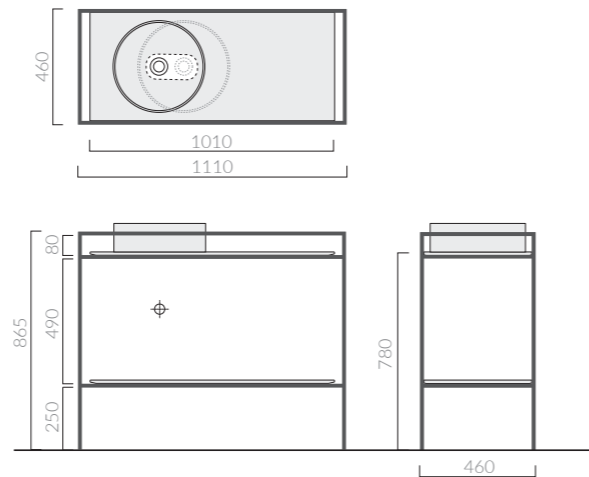

MENSOLA IN CERAMICA SENZA FORO

Ceramic shelf with no hole
101 cm

Art.		[cad.] Euro
2058	bianco white	360,00
2058MT	bianco matt matt white	450,00
2058NEMT	nero matt matt black	450,00
2058ON	ottanio petrol blue	450,00
2058SA	sabbia sand	450,00