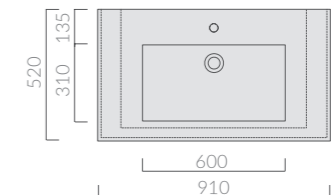

PLUS DESIGN

61 cm
LAVABO
Washbasin

Art.		Kg	Pz.pallet	Euro
2045	bianco white	17	16	232,00

Lavabo 61x51 cm. Installazione sospesa o incasso sopra piano.
Washbasin 61x51 cm. Wall-hung or recessed countertop installation.

71 cm
LAVABO
Washbasin

Art.		Kg	Pz.pallet	Euro
2030	bianco white	19	16	250,00

Lavabo 71x51 cm. Installazione sospesa o incasso sopra piano.
Washbasin 71x51 cm. Wall-hung or recessed countertop installation.

86 cm
LAVABO
Washbasin

Art.		Kg	Pz.pallet	Euro
2031	bianco white	22	12	315,00

Lavabo 86x52 cm. Installazione incasso sopra piano.
Washbasin 86x52 cm. Recessed countertop installation.

PLUS DESIGN

91 cm
LAVABO
Washbasin

Art.		Kg	Pz.pallet	Euro
2043	bianco white	30	12	325,00

Lavabo 91x52cm. Installazione sospesa o incasso sopra piano.
Washbasin 91x52 cm. Wall-hung or recessed countertop installation.