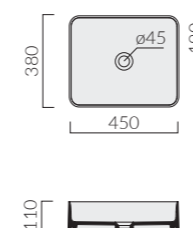

55_{cm}

LAVABO SMART B
Washbasin

Art.		Kg	Pz.pallet	Euro
7402	bianco white	10	30	360,00
7402MT	bianco matt matt white	10	30	485,00
7402NEMT	nero matt matt black	10	30	575,00
7402GM	grigio matt matt grey	10	30	575,00
7402ON	ottanio petrol blue	10	30	575,00
7402SA	sabbia sand	10	30	575,00

Lavabo da appoggio cm 55 x 38. Senza foro troppo pieno. Countertop washbasin 55 x 38 cm without overflow.

PILETTA CLICK-CLACK O TRASFORMABILE SEMPRE APERTA CON COVER IN CERAMICA
Click-Clack or open drain with ceramic cover

Art.		Kg	Pz.pallet	Euro
9916BI	bianco white	0,4		70,00
9916BIMT	bianco matt matt white	0,4		70,00
9916NE	nero black	0,4		70,00
9916NEMT	nero matt matt black	0,4		70,00
9916GM	grigio matt matt grey	0,4		70,00
9916ON	ottanio petrol blue	0,4		70,00
9916SA	sabbia sand	0,4		70,00

Click-Clack metal

9916	cromo chrome	0,4		42,00