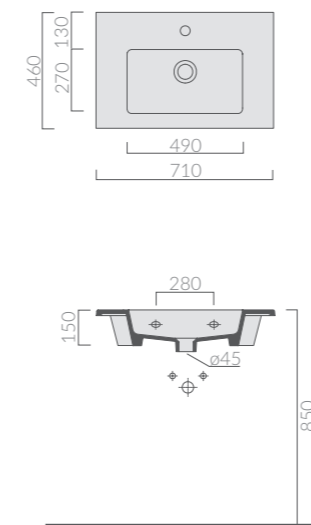

71 cm
LAVABO
Washbasin

Art.		Kg	Pz.pallet	Euro
7222	bianco monoforo white one tap hole	18	16	232,00

Lavabo 71x46 cm. Installazione sospesa o incasso soprapiano.
Washbasin 71x46 cm. Wall-hung or recessed countertop installation.

81 cm
LAVABO
Washbasin

Art.		Kg	Pz.pallet	Euro
7223	bianco monoforo white one tap hole	20	12	294,00

Lavabo 81x46 cm. Installazione sospesa o incasso soprapiano.
Washbasin 81x46 cm. Wall-hung or recessed countertop installation.