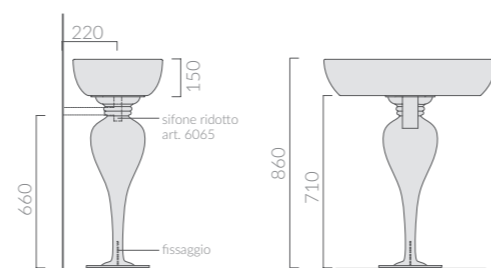

54_{cm}

LAVABO Washbasin

Art.		Kg	Pz.pallet	Euro
5233	bianco white	12,5	18	288,00
5233OR	oro/bianco gold/white	12,5	18	645,00
5233PL	platino/bianco platinum/white	12,5	18	645,00
5233NO	oro/nero gold/black	12,5	18	707,00
5233NE	nero lucido glossy black	12,5	18	424,00

Lavabo ciotola cm 54x35xh15. Per rubinetteria a parete o su piano. Installazione da appoggio. Washbasin 54x35xh15 cm. Arranged for wall tap or on a countertop. Laid-on installation.

70_{cm}

LAVABO Washbasin

Art.		Kg	Pz.pallet	Euro
5234	bianco white	12,5	18	299,00
5234OR	oro/bianco gold/white	12,5	18	656,00
5234PL	platino/bianco platinum/white	12,5	18	656,00
5234NO	oro/nero gold/black	12,5	18	717,00
5234NE	nero lucido glossy black	12,5	18	435,00

Lavabo ciotola cm 70x37xh15. Per rubinetteria a parete o su piano. Installazione da appoggio. Washbasin 70x37xh15 cm. Arranged for wall tap or on a countertop. Laid-on installation.

70_{cm}

STRUTTURA PORTALAVABO Structure for basin

Art.		Kg	Pz.pallet	Euro
5550BB	bianco white	21		1.259,00
5550BNE	nero lucido glossy black	21		1.259,00

Struttura portalavabo in resina, laccata lucida con basamento in metallo. Completo di fissaggio per lavabo e kit di scarico dell'acqua. Abbinabile al lavabo art. 5234 (bianco e nelle finiture colorate).

Structure for basin with metal base, in lacquered shiny resin. Fixing kit and trap included suitable for art. 5234 (white and colours).

90_{cm}

MENSOLA PORTALAVABO Shelf for basin

Art.		Kg	Pz.pallet	Euro
5554B	bianco white	5		1.317,00
5554NE	nero lucido glossy black	5		1.317,00

Mensola cm 90 portalavabo laccata lucida, con piano in vetro abbinabile ai lavabi ciotola art. 5234 e 5233 (bianco e nelle finiture colorate). Completa di staffe (n°2).

Shelf cm 90 for basin, shiny lacquered, with glass top, for basin art. 5233 and 5234 (white and colours). N° 2 brackets included.