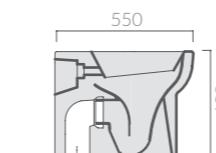

REGOLABILE DA 16 CM A 20 CM

Adjustable floor drain pipe from 16 cm to 20 cm

Art.		Kg	Pz.pallet	Euro
9065		0,4		14,00

* 60-140

** 160-200

COPRIVASO

Seat-cover

Art.		Kg	Pz.pallet	Euro
5228	bianco white	1,9		76,00