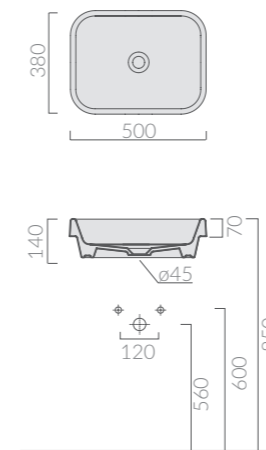

MEG11

45^{cm}

LAVABO

Washbasin

Art.		Kg	Pz.pallet	Euro
5407M	bianco white	22	12	410,00
5407MMT	bianco matt matt white	22	12	554,00
5407NE	nero black	22	12	615,00

Lavabo sospeso monoforo cm 45x40. Kit Fissaggio incluso. Wall-hung washbasin 1 tap hole 45x40 cm. Fixing kit included.

Art.		Kg	Pz.pallet	Euro
5407SF	bianco white	22	12	410,00
5407SFMT	bianco matt matt white	22	12	554,00
5407SFNE	nero black	22	12	615,00

Lavabo sospeso SENZA FORO cm 45x40. Fissaggio incluso. Wall-hung washbasin WITHOUT TAP HOLE 45x40 cm. Fixing kit included.

MANICOTTO ABS FINITURA CROMO Ø32
Chomed Sleeve Ø32

Art.		Kg	Pz.pallet	Euro
6059	plastica plastic	0,2		25,00

Lunghezza mm 390/865 con ghiera metallica da 1 1/4 con rosone. Sleeve metalized lenght mm 390/865 with c.p. metal nut 1 1/4 with rosette.

SIFONE PASSE-PARTOUT CM 50 Ø32
Passe-partout trap 50 cm Ø32

Art.		Kg	Pz.pallet	Euro
6066	cromato chromed	0,5		110,00

55^{cm}

LAVABO - LAVATOIO

Washbasin - washtub

Art.		Kg	Pz.pallet	Euro
5482	bianco white	28	6	325,00
5482MT	bianco matt matt white	28	6	438,00

Lavabo-lavatoio cm 65x45. Kit di fissaggio incluso. Wall-hung washbasin-washtub 65x45 cm. Fixing kit included.

ASSE IN LEGNO

Wooden Board

Art.		Kg	Pz.pallet	Euro
5483		2		200,00

Asse in legno di okoumè per lavabo art. 5482
Okoumè wooden board for washbasin art. 5482.

MANICOTTO ABS FINITURA CROMO Ø32
Chomed Sleeve Ø32

Art.		Kg	Pz.pallet	Euro
6059	plastica plastic	0,2		25,00

Lunghezza mm 390/865 con ghiera metallica da 1 1/4 con rosone. Sleeve metalized lenght mm 390/865 with c.p. metal nut 1 1/4 with rosette.

SIFONE PASSE-PARTOUT CM 50 Ø32
Passe-partout trap 50 cm Ø32

Art.		Kg	Pz.pallet	Euro
6066	cromato chromed	0,5		110,00

65^{cm}

LAVABO - LAVATOIO

Washbasin - washtub

Art.		Kg	Pz.pallet	Euro
5403	bianco white	32	6	332,00
5403MT	bianco matt matt white	32	6	448,00