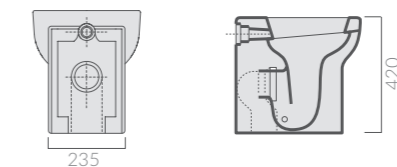

RACCORDO SCARICO PARETE Ø10

Pipe for wall drain ø10

Art.		Kg	Pz.pallet	Euro
9053		0,4		13,00

M2

COPRIVASO

Seat-cover

Art.		Kg	Pz.pallet	Euro
5226	bianco white	1,9		75,00

Coprivaso avvolgente in termoindurente.
Thermosetting wrap around seat-cover.

COPRIVASO SOFT CLOSE

Soft-close seat-cover

Art.		Kg	Pz.pallet	Euro
5223	bianco white	2,3		111,00

Coprivaso avvolgente in termoindurente, cerniera con dispositivo di caduta rallentata.
Thermosetting wrap around seat-cover with soft closing system.