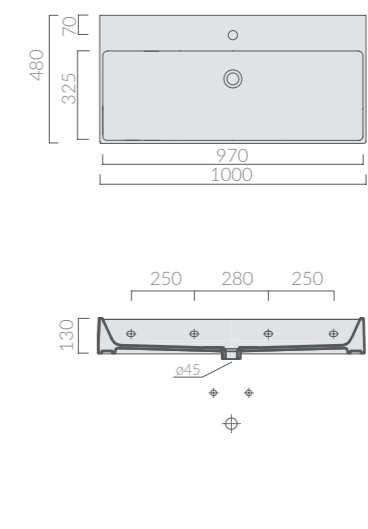

48cm
LAVABO
Washbasin

Art.		Kg	Pz.pallet	Euro
6022	bianco monoforo white one tap hole	20	20	274,00
6022FF	bianco senza foro white no tap hole	20	20	274,00

Lavabo cm 48x48 installazione sospesa o appoggio. Fissaggio incluso.
Wall-hung or countertop washbasin 48x48 cm. Fixing kit included.

PORTASCIUGAMANI
Towel-rack

Art.	Kg	Pz.pallet	Euro
6063	0,6		77,00

Portasciugamano ottone cromato per lavabo sospeso.
Chromed brass towel-rack for wall-hung washbasin.

60cm
LAVABO
Washbasin

Art.		Kg	Pz.pallet	Euro
6102	bianco white	22	14	325,00

Lavabo cm 60x48 monoforo, installazione sospesa o appoggio. Fissaggio incluso.
Wall-hung or countertop one hole washbasin 60x48 cm. Fixing kit included.

PORTASCIUGAMANI
Towel-rack

Art.	Kg	Pz.pallet	Euro
6128	1,4		143,00

Portasciugamano ottone cromato per lavabo sospeso.
Chromed brass towel-rack for wall-hung washbasin.

80cm
LAVABO
Washbasin

Art.		Kg	Pz.pallet	Euro
6101	bianco white	24	14	352,00

Lavabo cm 80x48 monoforo, installazione sospesa o appoggio. Fissaggio incluso.
Wall-hung or countertop, one hole washbasin 80x48 cm. Fixing kit included.

PORTASCIUGAMANI
Towel-rack

Art.	Kg	Pz.pallet	Euro
6127	1,5		177,00

Portasciugamano ottone cromato per lavabo sospeso.
Chromed brass towel-rack for wall-hung washbasin.

100cm
LAVABO
Washbasin

Art.		Kg	Pz.pallet	Euro
6100	bianco white	29	12	418,00

Lavabo cm 100x48 monoforo, installazione sospesa o appoggio. Fissaggio incluso.
Wall-hung or countertop one hole washbasin 100x48 cm. Fixing kit included.

PORTASCIUGAMANI
Towel-rack

Art.	Kg	Pz.pallet	Euro
6126	2		191,00

Portasciugamano ottone cromato per lavabo sospeso.
Chromed brass towel-rack for wall-hung washbasin.