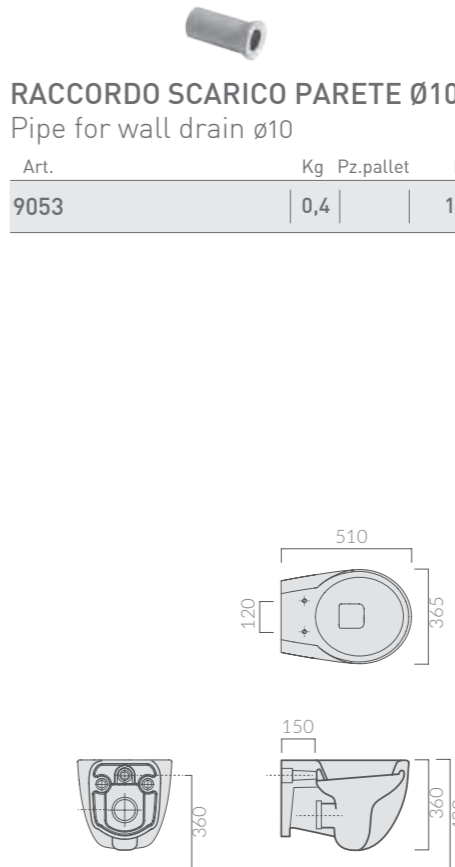

RACCORDO SCARICO PARETE Ø10 Pipe for wall drain ø10

Art.	Kg	Pz.pallet	Euro
9053	0,4		13,00

COPRIVASO Seat-cover

Art.		Kg	Pz.pallet	Euro
☐ 7114	bianco white	2,5		85,00
☐ 7114MT	bianco matt matt white	2,5		218,00

Coprivaso avvolgente in termoindurente.
Thermosetting wrap around seat-cover.

COPRIVASO Seat-cover

Art.		Kg	Pz.pallet	Euro
☐ 7115	bianco white	5		125,00
☐ 7115MT	bianco matt matt white	5		252,00

Coprivaso avvolgente in termoindurente, cerniera con dispositivo di caduta rallentata.
Thermosetting wrap around seat-cover with soft closing system.