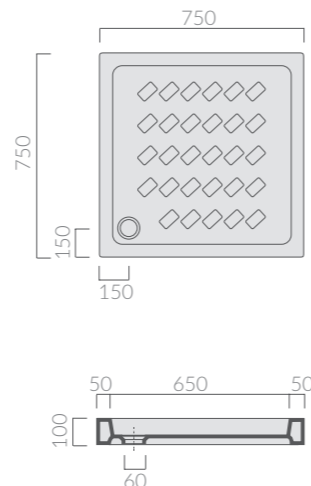

Piatto doccia Albatro cm 75. Piletta ø60 non inclusa.
Shower tray Albatro 75 cm. Drain ø60 not included.

PILETTA
Drain

Art.	Kg	Pz.pallet	Euro
9062	0,3		33,00

Piletta ø60 per piatto doccia, colore cromo.
Chromed drain ø60 for shower tray.