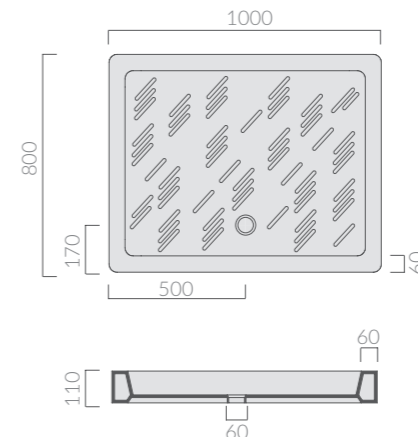

120x80_{cm}

PIATTO DOCCIA
Shower tray

Art.	Kg	Pz.pallet	Euro
1012	52	8	245,00

Piatto doccia Plaza cm 120. Piletta ø60 non inclusa.
Shower tray Plaza 120 cm. Drain ø60 not included.

120x70_{cm}

Art.	Kg	Pz.pallet	Euro
1014	44	8	245,00

Piatto doccia Plaza Mini cm 120. Piletta ø60 non inclusa.
Shower tray Plaza Mini 120 cm. Drain ø60 not included.

PILETTA
Drain

Art.	Kg	Pz.pallet	Euro
9062	0,3		33,00

Piletta ø60 per piatto doccia, colore cromo.
Chromed drain ø60 for shower tray.