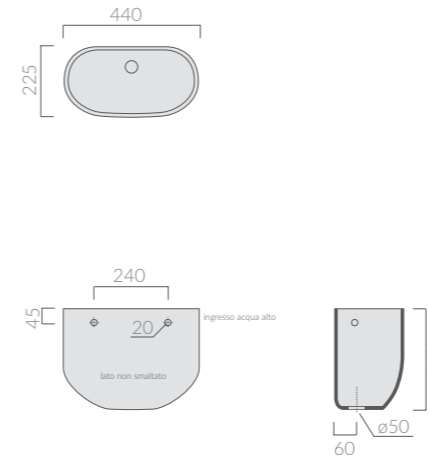

Lavabo a canale Ninive smaltato su 4 lati cm
120x45xh20.
Ninive basin cm glazed on all sides 120x45xh20 cm.

60cm
BUTTATOIO
Wash-tub

Art.		Kg	Pz.pallet	Euro
3002	bianco white	20	14	147,00

Buttatoio Ibis cm 60x45xh22.
Ibis wash-tub 60x45xh22 cm.