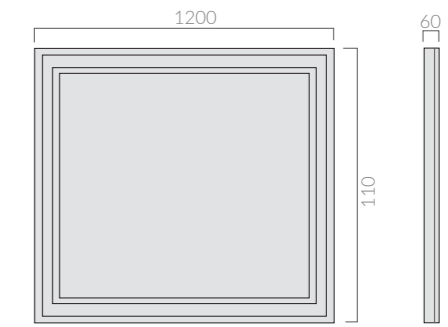

120_{cm}

SPECCHIERA
Mirror

Art.		Kg	Pz.pallet	Euro
5562NE	nero black	15		919,00
5562B	bianco white	15		919,00

Specchiera cm 120x110 con cornice in resina laccata.
Mirror 120x110 cm with lacquered frame.