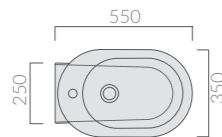

RACCORDO SCARICO PARETE Ø10

Pipe for wall drain ø10

Art.		Kg	Pz.pallet	Euro
9053		0,4		13,00

COPRIVASO

Seat-cover

Art.		Kg	Pz.pallet	Euro
5228	bianco white	1,9		76,00

Coprivaso avvolgente in termoindurente.
Thermosetting wrap around seat-cover.

COPRIVASO SOFT CLOSE

Soft-close seat-cover

Art.		Kg	Pz.pallet	Euro
5225	bianco white	1,9		111,00

Coprivaso avvolgente in termoindurente, cerniera con dispositivo di caduta rallentata.
Thermosetting wrap around seat-cover with soft closing system.

55_{cm}

WC TRASLATO

Wc floor drain

Art.		Kg	Pz.pallet	Euro
5229	bianco white	32	15	247,00

Wc con scarico TRASLATO 55x35xh42 cm.
W.c. floor drain adjustable flush cm 55x35xh42.

CANNOTTO TRASLATO PER MODIFICA

ALTEZZA INGRESSO ACQUA (34-32 O 34-36 CM)

Adjustable pipe for water inlet (34-32 or 34-36 cm)

Art.		Kg	Pz.pallet	Euro
18031		0,2		10,00

* CURVA TECNICA SCARICO PAVIMENTO

REGOLABILE DA 6 CM A 14 CM

Adjustable floor drain pipe from 6 cm to 14 cm

Art.		Kg	Pz.pallet	Euro
9064		0,4		14,00