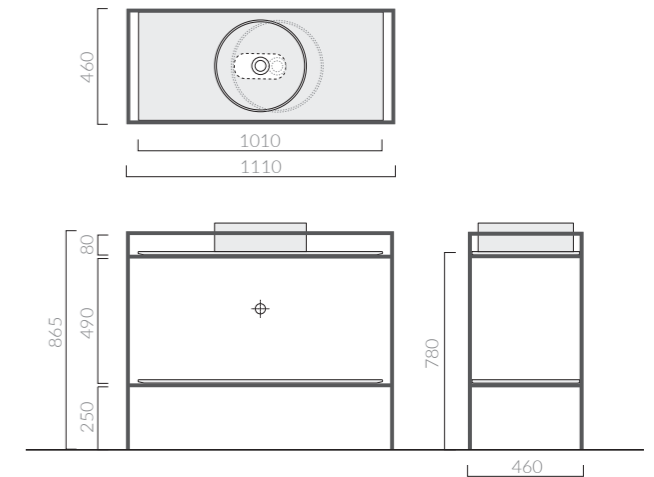

TABULAE

91 cm

STRUTTURA PER LAVABO CENTRALE Structure for central washbasin

Art.		Kg	Pz.pallet	Euro
2071NE	nero opaco black matt			680,00
2071OR	oro chiaro light gold			1.340,00
2071RA	rame copper			2.010,00

Struttura cm 91 x 46 in acciaio / finitura nero, rame, oro chiaro.
Stainless steel structure cm 91 x 46 / black, copper, light gold finishes.

MENSOLA IN CERAMICA CON FORO CENTRALE

Ceramic shelf with central hole
81 cm

Art.		[cad.] Euro
2051	bianco white	305,00
2051MT	bianco matt matt white	385,00
2051NEMT	nero matt matt black	385,00
2051ON	ottanio petrol blue	385,00
2051SA	sabbia sand	385,00

MENSOLA IN CERAMICA SENZA FORO

Ceramic shelf with no hole
81 cm

Art.		[cad.] Euro
2057	bianco white	305,00
2057MT	bianco matt matt white	385,00
2057NEMT	nero matt matt black	385,00
2057ON	ottanio petrol blue	385,00
2057SA	sabbia sand	385,00

111 cm

STRUTTURA PER LAVABO SINISTRO Structure for Left hand side washbasin

Art.		Kg	Pz.pallet	Euro
2072NE	nero opaco black matt			720,00
2072OR	oro chiaro light gold			1.390,00
2072RA	rame copper			2.110,00

Struttura cm 111 x 46 in acciaio / finitura nero, rame, oro chiaro.
Stainless steel structure cm 111 x 46 / black, copper, light gold finishes.

MENSOLA IN CERAMICA CON FORO SX

Ceramic shelf with left hole
101 cm

Art.		[cad.] Euro
2053	bianco white	360,00
2053MT	bianco matt matt white	450,00
2053NEMT	nero matt matt black	450,00
2053ON	ottanio petrol blue	450,00
2053SA	sabbia sand	450,00

MENSOLA IN CERAMICA SENZA FORO

Ceramic shelf with no hole
101 cm

Art.		[cad.] Euro
2058	bianco white	360,00
2058MT	bianco matt matt white	450,00
2058NEMT	nero matt matt black	450,00
2058ON	ottanio petrol blue	450,00
2058SA	sabbia sand	450,00

111 cm

STRUTTURA PER LAVABO DESTRO Structure for Right hand side washbasin