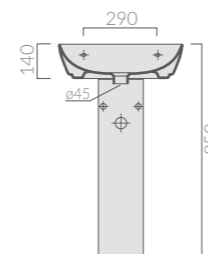

Colonna in ceramica 18x19xh72.
Ceramic pedestal cm 18x19xh72.

60_{cm} LAVABO Washbasin

Art.		Kg	Pz.pallet	Euro
5205	bianco white	16	12	165,00

Lavabo cm 60 monoforo predisposto 3 fori.
Sospeso o per colonna. Fissaggio incluso.
Washbasin 60 cm one hole arranged 3 holes.
Wall-hung or for pedestal. Fixing kit included.