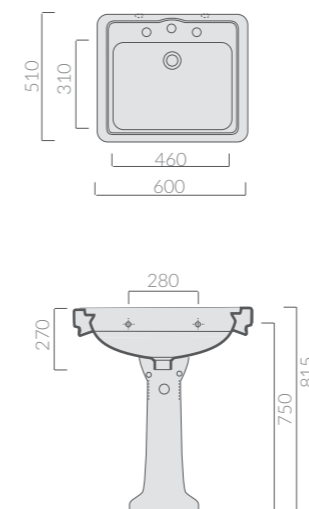

60_{cm}

LAVABO SOSPESO O PER COLONNA
Wall-hung washbasin or for pedestal

Art.		Kg	Pz.pallet	Euro
8417	bianco 3 fori white 3 tap holes	27	10	290,00
8417M	bianco monoforo white one tap hole	27	10	290,00

Lavabo cm 60. Sospeso o per colonna. Fissaggio incluso.
Washbasin 60 cm. Wall-hung or for pedestal. Fixing kit included.

COLONNA IN CERAMICA
Ceramic pedestal

Art.		Kg	Pz.pallet	Euro
8411		11	18	155,00