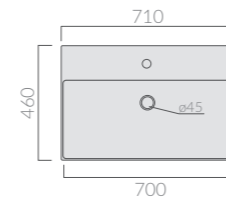

81_{cm}

LAVABO
Washbasin

Art.		Kg	Pz.pallet	Euro
8973	bianco white	19		390,00
8973MT	bianco matt matt white	19		530,00

Lavabo cm 81 x 46 monoforo con troppo pieno. Installazione sospesa
Washbasin 81 x 46 cm 1 tap hole with overflow. Wall-hung insallation.