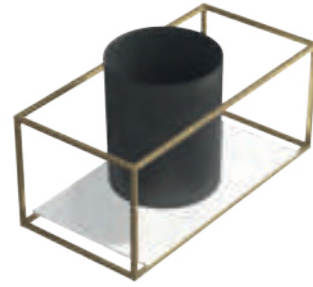

CORE

91_{cm}

STRUTTURA SOSPESA
Wall mounted structure

Art.		Kg	Pz.pallet	Euro
2077NE	nero opaco black matt	6		500,00
2077OR	oro chiaro light gold	6		970,00
2077RA	rame copper	6		1.470,00

Struttura cm 91 x 46 in acciaio / finitura nero, rame, oro chiaro.
Stainless steel structure cm 91 x 46 / black, copper, light gold finishes.

MENSOLA IN CERAMICA CON FORO CENTRALE
Ceramic shelf with central hole
81 cm

Art.		Kg	Pz.pallet	Euro
2051	bianco white	16		305,00
2051MT	bianco matt matt white	16		385,00
2051NEMT	nero matt matt black	16		385,00
2051ON	ottanio petrol blue	16		385,00
2051SA	sabbia sand	16		385,00

CORE

111_{cm}

STRUTTURA SOSPESA
Wall mounted structure

Art.		Kg	Pz.pallet	Euro
2078NE	nero opaco black matt	7		520,00
2078OR	oro chiaro light gold	7		1.020,00
2078RA	rame copper	7		1.560,00

Struttura cm 111 x 46 in acciaio / finitura nero, rame, oro chiaro.
Stainless steel structure cm 111 x 46 / black, copper, light gold finishes.

MENSOLA IN CERAMICA FORO SX
Ceramic shelf with left hole
101 cm

Art.		Kg	Pz.pallet	Euro
2053	bianco white	22		360,00
2053MT	bianco matt matt white	22		450,00
2053NEMT	nero matt matt black	22		450,00
2053ON	ottanio petrol blue	22		450,00
2053SA	sabbia sand	22		450,00

111_{cm}

STRUTTURA SOSPESA
Wall mounted structure

Art.		Kg	Pz.pallet	Euro
2078NE	nero opaco black matt	7		520,00
2078OR	oro chiaro light gold	7		1.020,00
2078RA	rame copper	7		1.560,00

Struttura cm 111 x 46 in acciaio / finitura nero, rame, oro chiaro.
Stainless steel structure cm 111 x 46 / black, copper, light gold finishes.

MENSOLA IN CERAMICA FORO DX
Ceramic shelf with right hole
101 cm

Art.		Kg	Pz.pallet	Euro
2060	bianco white	22		360,00
2060MT	bianco matt matt white	22		450,00
2060NEMT	nero matt matt black	22		450,00
2060ON	ottanio petrol blue	22		450,00
2060SA	sabbia sand	22		450,00

111_{cm}