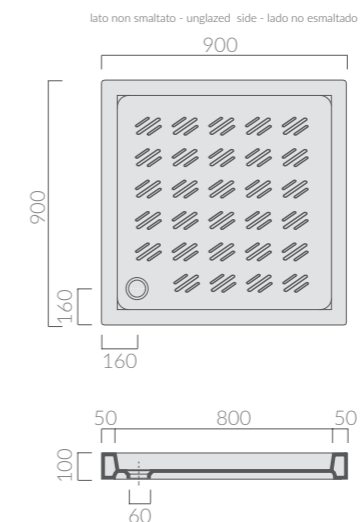

90x90_{cm}

PIATTO DOCCIA
Shower tray

Art.	Kg	Pz.pallet	Euro
1008	48	12	184,00

Piatto doccia Airone cm 90. Piletta ø60 non inclusa.
Shower tray Airone 90 cm. Drain ø60 not included.

PILETTA
Drain

Art.	Kg	Pz.pallet	Euro
9062	0,3		33,00

Piletta ø60 per piatto doccia, colore cromo.
Chromed drain ø60 for shower tray.

90x72_{cm}

PIATTO DOCCIA
Shower tray

Art.	Kg	Pz.pallet	Euro
1006	41	12	133,00

Piatto doccia Tebe cm 90. Piletta ø60 non inclusa.
Shower tray Tebe 90 cm. Drain ø60 not included.

PILETTA
Drain

Art.	Kg	Pz.pallet	Euro
9062	0,3		33,00

Piletta ø60 per piatto doccia, colore cromo.
Chromed drain ø60 for shower tray.