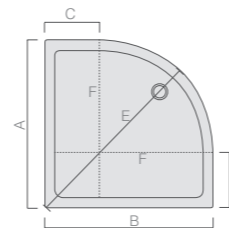

F: raggio di curvatura

	A	B	C	D	E	F
Venus	750	750	370	370	895	380
Venus	800	800	250	250	900	550
Venus	900	900	350	350	1020	550