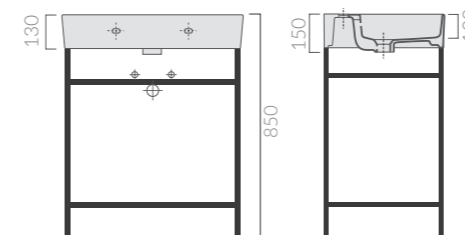

MENSOLA IN CERAMICA Ceramic shelf

Art.		Kg	Pz.pallet	Euro
2056	bianco white	13		250,00
2056MT	bianco matt matt white	13		315,00
2056NEMT	nero matt matt black	13		315,00
2056ON	ottanio petrol blue	13		315,00
2056SA	sabbia sand	13		315,00