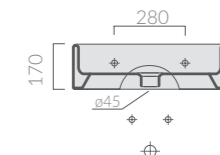

PLUS DESIGN

30cm
LAVABO
Washbasin

Art.		Kg	Pz.pallet	Euro
6033M	bianco monoforo white one tap hole	10	54	200,00
6033	bianco senza foro white no tap hole	10	54	200,00

Lavabo 30x30xh17 cm. Installazione sospesa o in appoggio. Fissaggio incluso.
Washbasin 30x30xh17 cm. Wall-hung or countertop installation. Fixing kit included.

40cm
LAVABO
Washbasin

Art.		Kg	Pz.pallet	Euro
6034M	bianco monoforo white one tap hole	13	24	242,00
6034	bianco senza foro white no tap hole	13	24	242,00

Lavabo 40x40xh17 cm. Installazione sospesa o in appoggio. Fissaggio incluso.
Washbasin 40x40xh17 cm. Wall-hung or countertop installation. Fixing kit included.

50cm
LAVABO
Washbasin

Art.		Kg	Pz.pallet	Euro
6031M	bianco monoforo white one tap hole	14	30	262,00
6031	bianco senza foro white no tap hole	14	30	262,00

Lavabo 50x27xh17 cm. Installazione sospesa o in appoggio. Fissaggio incluso.
Washbasin 50x27xh17 cm. Wall-hung or countertop installation. Fixing kit included.

PLUS DESIGN

60cm
LAVABO
Washbasin

Art.		Kg	Pz.pallet	Euro
6032M	bianco monoforo white one tap hole	22	30	305,00
6032	bianco senza foro white no tap hole	22	30	305,00

Lavabo 60x40xh17 cm. Installazione sospesa o in appoggio. Fissaggio incluso.
Washbasin 60x40xh17 cm. Wall-hung or countertop installation. Fixing kit included.