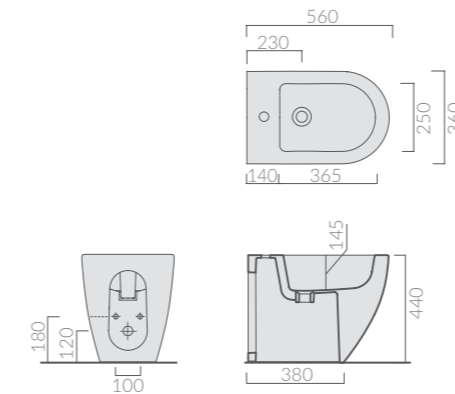

56_{cm}

WC A PAVIMENTO
Back to wall WC

Art.		Kg	Pz.pallet	Euro
7310	bianco white	31	15	320,00
7310MT	bianco matt matt white	31	15	432,00
* 7310NEMT	nero matt matt black	31	15	480,00
* 7310GM	grigio matt matt grey	31	15	480,00

Wc con scarico universale S/P 56x36 cm, trasformabile tramite curva tecnica. Fissaggio incluso.
W.c. with floor/wall draining 56x36 cm, adjustable by elbow/wall pipe. Fixing kit included.

CURVA TECNICA
SCARICO PAVIMENTO Ø10
Elbow pipe for floor drain ø10

Art.		Kg	Pz.pallet	Euro
9052		0,4		15,00