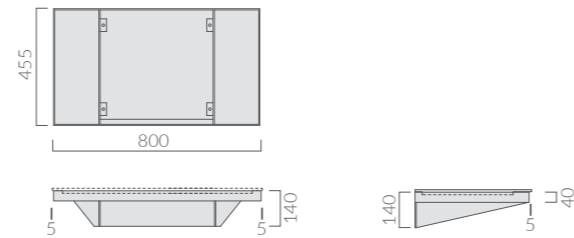

81 cm

STRUTTURA PORTA-MENSOLA SOSPESA
Under-shelf structure

Art.		Kg	Pz.pallet	Euro
2087	nero opaco black matt			415,00

Struttura sospesa cm 80 x 45,5 in acciaio finitura nero.
Stainless steel underbasin structure cm 80 x 45,5 black finish.