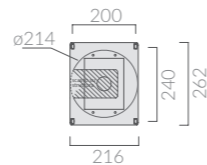

70_{cm}

STRUTTURA PORTALAVABO Structure for basin

Art.		Kg	Pz.pallet	Euro
5550BB	bianco white	21		1.259,00
5550BNE	nero lucido glossy black	21		1.259,00

Struttura portalavabo in resina, laccata lucida con basamento in metallo. Completo di fissaggio per lavabo e kit di scarico dell'acqua. Abbinabile al lavabo art. 5234 (bianco e nelle finiture colorate).

Structure for basin with metal base, in lacquered shiny resin. Fixing kit and trap included suitable for art. 5234 (white and colours).

90_{cm}

MENSOLA PORTALAVABO Shelf for basin

Art.		Kg	Pz.pallet	Euro
5554B	bianco white	5		1.317,00
5554NE	nero lucido glossy black	5		1.317,00

Mensola cm 90 portalavabo laccata lucida, con piano in vetro abbinabile ai lavabi ciotola art. 5234 e 5233 (bianco e nelle finiture colorate). Completa di staffe (n°2).

Shelf cm 90 for basin, shiny lacquered, with glass top, for basin art. 5233 and 5234 (white and colours). N° 2 brackets included.