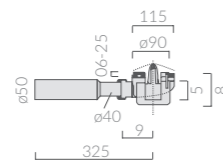

PIATTO DOCCIA

Shower tray

Art.		Kg	Pz.pallet	Euro
4012	bianco white	26	20	278,00

Piatto doccia Acquario filo pavimento in fire clay.
Fire clay shower tray Acquario installed at floor level.

Art.		Kg	Pz.pallet	Euro
9042		0,3		71,00

Piletta sifonata per piatto doccia filo pavimento.
Siphoned drain for shower tray installed at floor level.

lato non smaltato/unglazed side