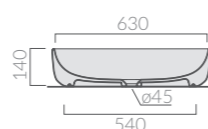

PILETTA CLICK-CLACK O TRASFORMABILE SEMPRE APERTA CON COVER IN CERAMICA

Click-Clack or open drain with ceramic cover

Art.		Kg	Pz.pallet	Euro
9916BI	bianco white	0,4		70,00
9916BIMT	bianco matt matt white	0,4		70,00
9916NEMT	nero matt matt black	0,4		70,00
9916GM	grigio matt matt grey	0,4		70,00
9916ON	ottanio petrol blue	0,4		70,00
9916SA	sabbia sand	0,4		70,00

Click-Clack metal

9916	cromo chrome	0,4		42,00