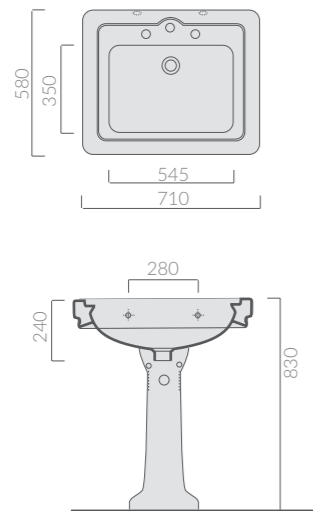

71_{cm}

LAVABO SOSPEO O PER COLONNA
Wall-hung washbasin or for pedestal

Art.		Kg	Pz.pallet	Euro
8401	bianco 3 fori white 3 tap holes	24	8	340,00
8401M	bianco monoforo white one tap hole	24	8	340,00

Lavabo cm 71 con spalliera. Sospeso o per colonna. Fissaggio incluso.
Washbasin 71 cm with upstand. Wall-hung or for pedestal. Fixing kit included.

COLONNA IN CERAMICA
Ceramic pedestal

Art.	Kg	Pz.pallet	Euro
8411	11	11	155,00