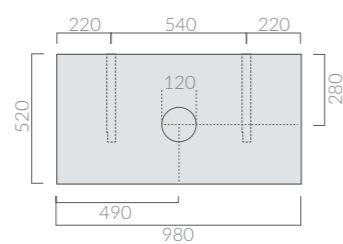

ERGO

ERGO

Ø42_{cm}

LAVABO
Washbasin

Art.		Kg	Pz.pallet	Euro
7105	bianco white	6	24	306,00
7105MT	bianco matt matt white	6	24	420,00

Lavabo da appoggio Ø42x16 cm. Senza foro troppopieno. Completo di piletta in ceramica a scarico libero.
Countertop bowl washbasin Ø42x16 cm. Without overflow. Completed with ceramic free discharge waste.

98_{cm}

MENSOLA SOSPESA
Wall hung shelf

Art.		Kg	Pz.pallet	Euro
7322	corten corten	17		662,00

Mensola portalavabo cm 98 in acciaio ossidato chimicamente, finitura corten. Completa di staffe di fissaggio.
Chemically oxidized steel shelf cm 98, corten finish. Fixing kit included.

55_{cm}

LAVABO
Washbasin

Art.		Kg	Pz.pallet	Euro
7100	bianco white	29	6	534,00

Lavabo cm 55x45, senza foro troppopieno. Installazione sospesa. Fissaggio incluso.
Washbasin 55x45 cm, without overflow. Wall-hung installation. Fixing kit included.

60_{cm}

LAVABO
Washbasin

Art.		Kg	Pz.pallet	Euro
7106	bianco white	9	20	316,00
7106MT	bianco matt matt white	9	20	428,00

Lavabo da appoggio 60x36x16 cm. Senza foro troppopieno. Completo di piletta in ceramica a scarico libero.
Countertop washbasin 60x36x16 cm. Without overflow. Completed with ceramic free discharge waste.

62_{cm}

LAVABO
Washbasin

Art.		Kg	Pz.pallet	Euro
9863	bianco white	16	12	367,00
9863NE	nero lucido glossy black	16	12	510,00

Lavabo cm 62x50x19 ciotola da appoggio. Fissaggio incluso.
Laid-on bowl washbasin 62x50x19 cm. Fixing kit included.

87_{cm}

LAVABO
Washbasin

Art.		Kg	Pz.pallet	Euro
9864	bianco white	16	10	499,00
9864AR	ardesia slate-grey	16	10	748,00
9864TR	travertino travertine	16	10	748,00

Lavabo cm 87x37x14 ciotola ovale da appoggio. Fissaggio incluso.
Laid-on oval bowl washbasin 87x37x14 cm. Fixing kit included.