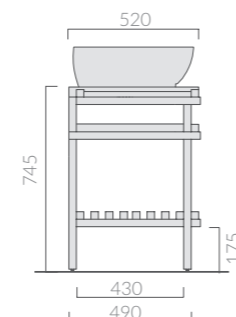

50^{cm}

LAVABO
Washbasin

Art.		Kg	Pz.pallet	Euro
5204	bianco white	14	20	154,00

Lavabo cm 50 monoforo predisposto 3 fori. Sospeso o per colonna. Fissaggio incluso.

Washbasin 50 cm one hole arranged 3 holes. Wall-hung or for pedestal. Fixing kit included.

PORTASCIUGAMANI
Towel-rack

Art.		Kg	Pz.pallet	Euro
7233		0,7		110,00

Portasciugamani tondo frontale in ottone verniciato bianco.
Round chromed brass towel-rack white varnished.

COLONNA
Pedestal

Art.		Kg	Pz.pallet	Euro
5240	bianco white	9	24	77,00

Colonna in ceramica 18x19xh72.
Ceramic pedestal cm 18x19xh72.