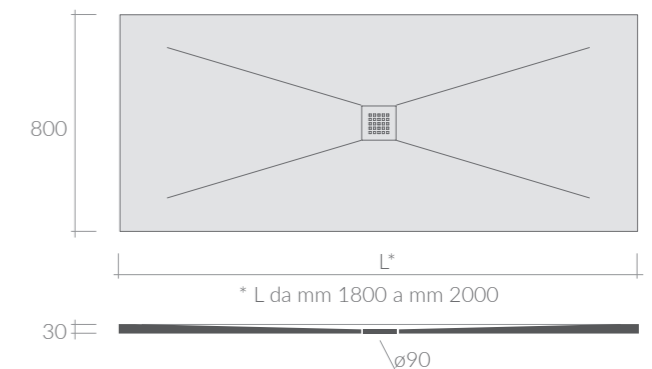

200x80

Art.		Kg	Pz.pallet	Euro
1123BI	bianco white	80		890,00
1123GR	grigio grey	80		890,00
1123NE	nero black	80		890,00