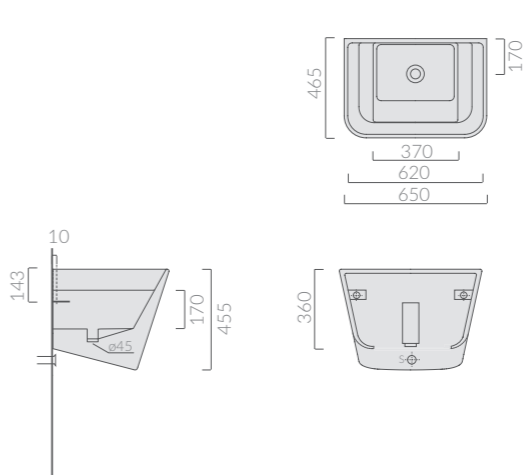

SIFONE PASSE-PARTOUT CM 50 Ø32 Passe-partout trap 50 cm Ø32

Art.		Kg	Pz.pallet	Euro
6066	cromato chromed	0,5		110,00