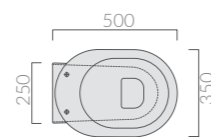

RACCORDO SCARICO PARETE Ø10

Pipe for wall drain ø10

Art.		Kg	Pz.pallet	Euro
9053		0,4		13,00

COPRIVASO

Seat-cover

Art.		Kg	Pz.pallet	Euro
5228	bianco white	1,9		76,00

Coprivaso avvolgente in termoindurente.
Thermosetting wrap around seat-cover.

COPRIVASO SOFT CLOSE

Soft-close seat-cover

Art.		Kg	Pz.pallet	Euro
5225	bianco white	1,9		111,00

Coprivaso avvolgente in termoindurente, cerniera con dispositivo di caduta rallentata.
Thermosetting wrap around seat-cover with soft closing system.

55_{cm}

WC TRASLATO

Wc floor drain

Art.		Kg	Pz.pallet	Euro
5229	bianco white	32	15	247,00

Wc con scarico TRASLATO 55x35xh42 cm.
W.c. floor drain adjustable flush cm 55x35xh42.

CANNOTTO TRASLATO PER MODIFICA

ALTEZZA INGRESSO ACQUA (34-32 O 34-36 CM)

Adjustable pipe for water inlet (34-32 or 34-36 cm)

Art.		Kg	Pz.pallet	Euro
18031		0,2		10,00

* CURVA TECNICA SCARICO PAVIMENTO

REGOLABILE DA 6 CM A 14 CM

Adjustable floor drain pipe from 6 cm to 14 cm

Art.		Kg	Pz.pallet	Euro
9064		0,4		14,00