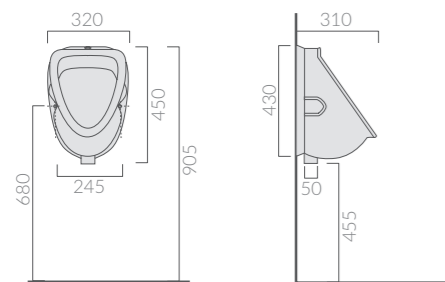

37_{cm}
ORINATOIO
Urinal

Art.		Kg	Pz.pallet	Euro
7003	bianco white	8,3	24	160,00

Orinatoio cm 32x45, completo di erogatore.
Wall mounted urinal 32x45 cm,
complete with dispenser.