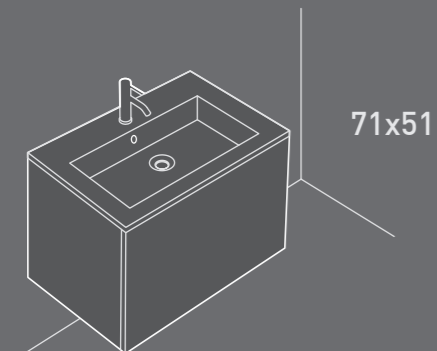

PLUS DESIGN - FURNITURE

61x51

96x51

71x51

106x51

86x51

121x51

91x51

121x51

PLUS DESIGN - FURNITURE