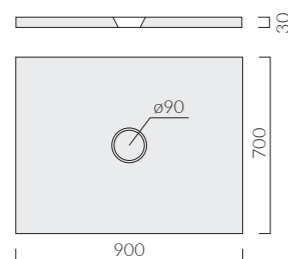

90 x 70

PIATTO DOCCIA H3
Shower tray H3

Art.		Kg	Pz.pallet	Euro
1040	bianco white	23		500,00
1040MT	bianco matt matt white	23		625,00
1040NEMT	nero matt matt black	23		625,00
1040ON	ottanio petrol blue	23		625,00
1040SA	sabbia sand	23		625,00

Piatto doccia completo di piletta con tappo in ceramica.
Shower tray with ceramic cover and siphoned drain included.

Tutti i piatti doccia in finitura lucida vengono trattati con prodotto antiscivolo. Le finiture matt presentano proprietà antiscivolo direttamente nello smalto. All shower trays in glossy finish are treated with antislip solution. Matt finishes have anti-slip property directly inside the glaze.

Taglio su misura, incremento del 10% sul prezzo di listino. Tailor-made cut, 10% increase on price list.