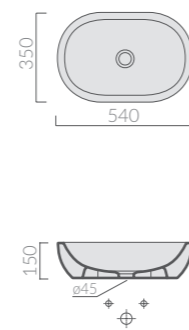

54^{cm} LAVABO Washbasin

Art.		Kg	Pz.pallet	Euro
5233	bianco white	10	14	288,00
5233AR	ardesia slate-grey	10	14	460,00
5233TR	travertino travertine	10	14	460,00

Lavabo ciotola cm 54x35xh15. Per rubinetteria a parete o su piano. Installazione da appoggio.
Washbasin 54x35xh15 cm. Arranged for wall tap or on a countertop. Laid-on installation.