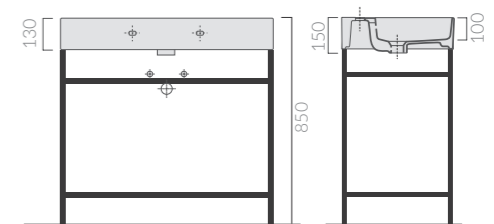

STRUTTURA Structure

Art.		Kg	Pz.pallet	Euro
8969	struttura nero matt matt black structure			655,00

Struttura a pavimento cm 90 in acciaio / finitura nero opaco.
Stainless steel floor standing structure cm 90 / matt black finishing.