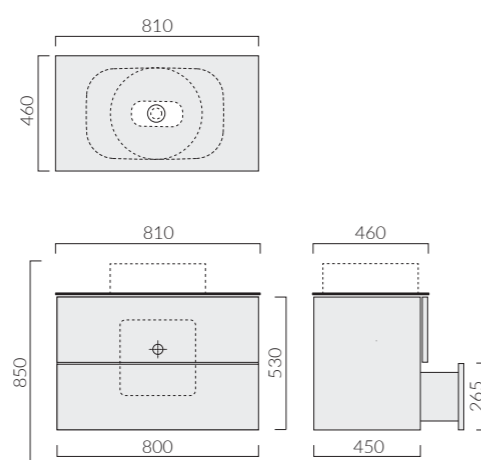

101 cm

MOBILE SOSPESO PER LAVABO CENTRALE
Wall hung furniture for central basin

Art.		Kg	Euro
2067BM	bianco matt matt white	42	1.442,00
2067NM	nero matt matt black	42	1.442,00
2067SA	sabbia matt sand	42	1.442,00
2067FA	fango matt mud	42	1.442,00
2067MK	moka matt dark brown	42	1.442,00
2092	legno quercia oakwood	42	2.350,00

Mobile sospeso con 2 cassetti Kit di fissaggio incluso.
Wall hung furniture with 2 drawers Fixing kit included.

MENSOLA IN CERAMICA CON FORO CENTRALE
Ceramic shelf with central hole

101 cm

Art.		Kg	Euro
2052	bianco white	22	360,00
2052MT	bianco matt matt white	22	450,00
2052NEMT	nero matt matt black	22	450,00
2052ON	ottanio petrol blue	22	450,00
2052SA	sabbia sand	22	450,00