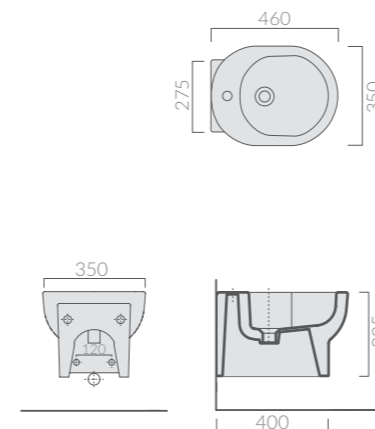

RACCORDO SCARICO PARETE Ø10
Pipe for wall drain ø10

Art.	Kg	Pz.pallet	Euro
9053	0,4		13,00