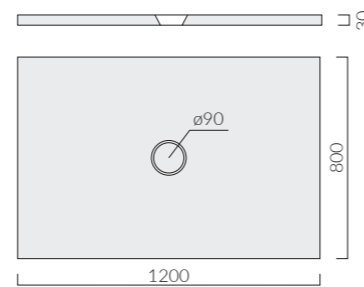

140x80_{cm}

PIATTO DOCCIA H3
Shower tray H3

Art.		Kg	Pz.pallet	Euro
1052	bianco white	39		700,00
1052MT	bianco matt matt white	39		875,00
1052NEMT	nero matt matt black	39		875,00
10520N	ottanio petrol blue	39		875,00
1052SA	sabbia sand	39		875,00

Piatto doccia completo di piletta con tappo in ceramica.
Shower tray with ceramic cover and siphoned drain included.

Tutti i piatti doccia in finitura lucida vengono trattati con prodotto antiscivolo. Le finiture matt presentano proprietà antiscivolo direttamente nello smalto. All shower trays in glossy finish are treated with antislip solution. Matt finishes have anti-slip property directly inside the glaze.

Taglio su misura, incremento del 10% sul prezzo di listino.
Tailor-made cut, 10% increase on price list.