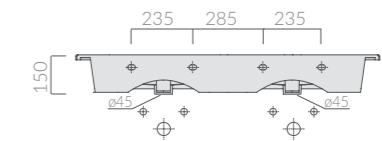

121_{cm}

LAVABO
Washbasin

Art.		Kg	Pz.pallet	Euro
2044	bianco white	37	10	452,00

Lavabo 121x51cm, doppio bacino. Installazione sospesa o incasso sopra piano.
Washbasin 121x51 cm, double basin. Wall-hung or recessed countertop installation.