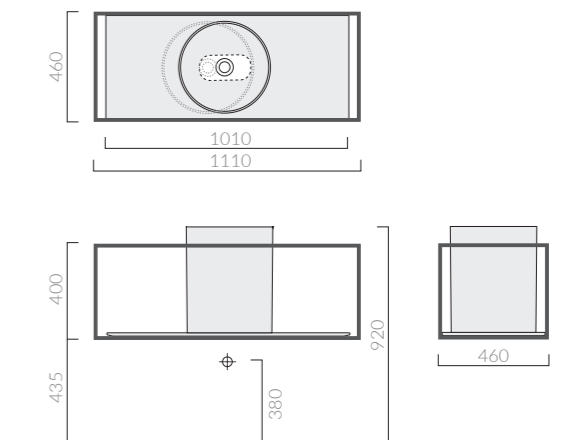

111_{cm}

STRUTTURA SOSPESA
Wall mounted structure

Art.		Kg	Pz.pallet	Euro
2078NE	nero opaco black matt	7		520,00
2078OR	oro chiaro light gold	7		1.020,00
2078RA	rame copper	7		1.560,00

Struttura cm 111 x 46 in acciaio / finitura nero, rame, oro chiaro.
Stainless steel structure cm 111 x 46 / black, copper, light gold finishes.

MENSOLA IN CERAMICA CON FORO CENTRALE
Ceramic shelf with central hole
101 cm

Art.		Kg	Pz.pallet	Euro
2052	bianco white	22		360,00
2052MT	bianco matt matt white	22		450,00
2052NEMT	nero matt matt black	22		450,00
2052ON	ottanio petrol blue	22		450,00
2052SA	sabbia sand	22		450,00