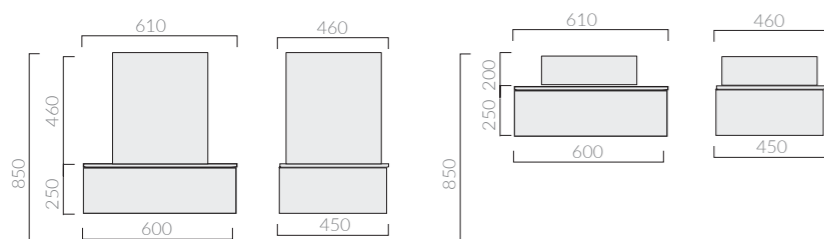

Mobile sospeso con 1 cassetto estraibile kit di fissaggio incluso.
Wall mounted furniture with 1 drawer fixing kit included.

MENSOLA IN CERAMICA CON FORO CENTRALE
Ceramic shelf with central hole
61 cm

Art.		Kg	Pz.pallet	Euro
2050	bianco white	13		250,00
2050MT	bianco matt matt white	13		315,00
2050NEMT	nero matt matt black	13		315,00
2050ON	ottanio petrol blue	13		315,00
2050SA	sabbia sand	13		315,00