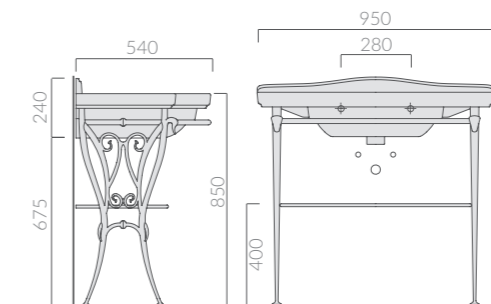

RIPIANO OTTONE CROMATO

Chromed brass frame countertop

Art.		Kg	Pz.pallet	Euro
8452		6	20	448,00

Portasciugamani in ottone cromato.
Chrome-plated brass towel-rack.