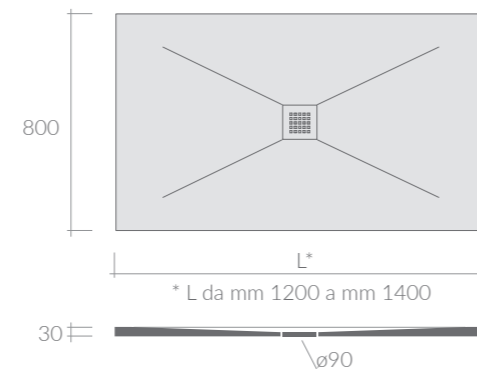

140x80

Art.		Kg	Pz.pallet	Euro
1117BI	bianco white	56		745,00
1117GR	grigio grey	56		745,00
1117NE	nero black	56		745,00