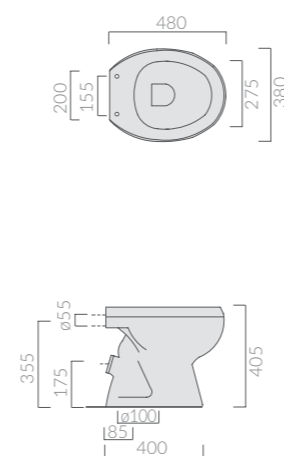

COMMUNITY

45cm
LAVABO
Washbasin

Art.		Kg	Pz.pallet	Euro
5202	bianco white	12	16	135,00

Lavabo monoforo cm 45 angolare. Fissaggio incluso.
Corner one hole washbasin 45 cm. Fixing kit included.

42cm
VASO INFANZIA
Child closed

Art.		Kg	Pz.pallet	Euro
4004	bianco white	9	24	133,00

Vaso infanzia cm 42x30xh31, scarico pavimento
cm 42x30xh31.
Child closed, floor drain 42x30xh31 cm.

Art.		Kg	Pz.pallet	Euro
4004P	bianco white	9	24	133,00

Vaso infanzia cm 42x30xh31, scarico parete
cm 42x30xh31.
Child closed, wall drain 42x30xh31 cm.

Art.		Kg	Pz.pallet	Euro
18090	bianco white	2,5		75,00

Coprivaso infanzia in legno e poliestere.
Wooden and polyester seat-cover for child closet.

Art.		Kg	Pz.pallet	Euro
4009	bianco white	9	24	133,00

Vaso 2 fori con esalatore cm 48x38x40,5.
Wc with 2 holes 48x38x40,5 cm.

CASSETTA ALTA
High level cistern

Art.		Kg	Pz.pallet	Euro
8305	bianco white	8	30	65,00

Cassetta alta universale 44x22,5x35,2h
Universal high level cistern 44x22,5x35,2h

Art.		Kg	Pz.pallet	Euro
2005	bianco white	30	15	229,00

Lavabo a canale Ninive smaltato su 4 lati cm
90x45xh20.
Ninive basin cm glazed on all sides 90x45xh20 cm.

COMMUNITY

42cm
BUTTATOIO
Wash-tub

Art.		Kg	Pz.pallet	Euro
3001	bianco white	12	24	105,00

Buttatoio Ibis cm 42x38xh22.
Ibis wash-tub 42x38xh22 cm.

120cm
LAVELLO
Basin

Art.		Kg	Pz.pallet	Euro
2007	bianco white	42	10	291,00

Lavabo a canale Ninive smaltato su 4 lati cm
120x45xh20.
Ninive basin cm glazed on all sides 120x45xh20 cm.

60cm
BUTTATOIO
Wash-tub

Art.		Kg	Pz.pallet	Euro
3002	bianco white	20	14	147,00

Buttatoio Ibis cm 60x45xh22.
Ibis wash-tub 60x45xh22 cm.