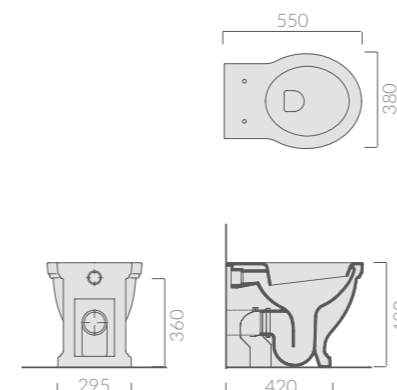

RACCORDO SCARICO PARETE Ø10
Pipe for wall drain ø10

Art.	Kg	Pz.pallet	Euro
9053	0,4		13,00

COPRIVASO LEGNO/POLIESTERE
Polyester/wooden seat-cover

Cerniere cromo / Chromed hinges

Art.		Kg	Euro
8495	bianco white	3,6	98,00
8495NE	nero lucido glossy black	3,6	117,00

Cerniere oro / Gold hinges

Art.		Kg	Euro
8495OR	bianco white	3,6	136,00
8495NEOR	nero lucido glossy black	3,6	158,00

Cerniere bronzo / Bronze hinges

Art.		Kg	Euro
8495BR	bianco white	3,6	136,00

COPRIVASO LEGNO MASSELLO FINITURA ROVERE MORO
Wood seat-cover, dark oak

Art.		Kg	Euro
8495RM	cerniere cromo chromed hinges	5	182,00
8495RMOR	cerniere oro gold hinges	5	214,00
8495RMBR	cerniere bronzo bronze hinges	5	214,00

COPRIVASO LEGNO MASSELLO FINITURA NOCE
Wood seat-cover, walnut color

Art.		Kg	Euro
8495NO	cerniere cromo chromed hinges	5	179,00

COPRIVASO LEGNO/POLIESTERE CERNIERA CON DISPOSITIVO DI CADUTA RALLENTATA
Polyester/wooden seat-cover, with soft closing system

Cerniere cromo / Chromed hinges

Art.		Kg	Euro
8482	bianco white	5	199,00
8482NE	nero lucido glossy black	5	214,00

Cerniere oro / Gold hinges

Art.		Kg	Euro
8482OR	bianco white	5	242,00
8482NEOR	nero lucido glossy black	5	255,00

Cerniere bronzo / Bronze hinges

Art.		Kg	Euro
8482BR	bianco white	5	242,00
8482NEBR	nero lucido glossy black	5	255,00

COPRIVASO LEGNO MASSELLO FINITURA ROVERE MORO, CERNIERA CON DISPOSITIVO DI CADUTA RALLENTATA
Wood seat-cover, dark oak, with soft closing system

Art.		Kg	Euro
8482RM	cerniere cromo chromed hinges	5	275,00
8482RMOR	cerniere oro gold hinges	5	320,00
8482RMBR	cerniere bronzo bronze hinges	5	320,00