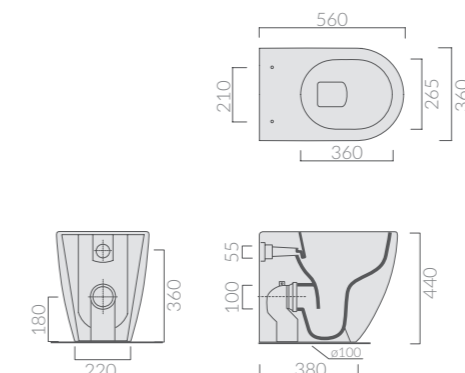

RACCORDO SCARICO PARETE Ø10
Pipe for wall drain ø10

Art.		Kg	Pz.pallet	Euro
9053		0,4		13,00

COPRIVASO EXTRA SLIM
Extra slim seat-cover

Art.		Kg	Pz.pallet	Euro
7315	bianco white	2,1		80,00

Coprivaso termoindurente extra slim.
Thermosetting extra slim seat-cover.

COPRIVASO EXTRA SLIM SOFT CLOSE
Soft-close extra slim seat-cover

Art.		Kg	Pz.pallet	Euro
7314	bianco white	2,1		129,00
7314MT	bianco matt matt white	2,1		180,00
* 7314NEMT	nero matt matt black	2,1		235,00
* 7314GM	grigio matt matt grey	2,1		235,00

Coprivaso termoindurente extra slim, cerniera con dispositivo di caduta rallentata. Dispositivo di sgancio rapido.
Thermosetting extra slim seat-cover, with soft closing hinges and quick release system.

* Disponibili da Novembre 2019.
* Available from November 2019.