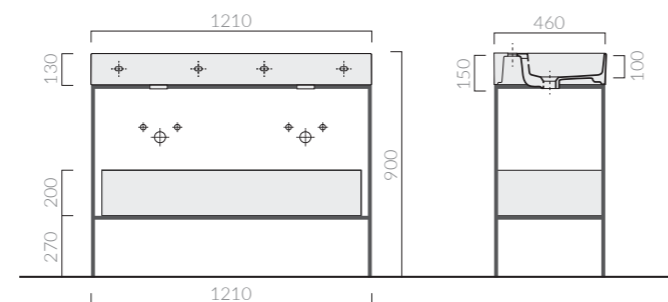

MEG11 PRO

121_{cm}

LAVABO
Washbasin

Art.		Kg	Pz.pallet	Euro
8966	bianco white	35	10	580,00
8966MT	bianco matt matt white	35	10	780,00

Lavabo cm 121 x 46 2 vasche, 2 fori con troppo pieno. Installazione sospesa.
Washbasin 121 x 46 cm double basin 2 tap holes with overflow. Wall-hung installation.

COPPIA PORTASCIUGAMANI
Double Towel-Rack

Art.	Kg	Pz.pallet	Euro
8906	2,5		284,00

Portasciugamani in ottone cromato.
Chrome-plated brass towel-rack.

120_{cm}

STRUTTURA
Structure with drawer

Art.		Kg	Pz.pallet	Euro
8914	struttura nero matt matt black structure	7,5		515,00

Struttura a pavimento cm 120 in acciaio / finitura nero opaco.
Stainless steel floor standing structure cm 120 / matt black finishing.

CASSETTO LACCATO
Varnished drawer

Art.		Kg	Pz.pallet	Euro
8917BM	bianco matt matt white	37		898,00
8917NM	nero matt matt black	37		898,00
8917SA	sabbia matt sand	37		898,00
8917FA	fango matt mud	37		898,00
8917MK	moka matt dark brown	37		898,00

50_{cm}

LAVABO MONOLITE
Monolith lavabo

Art.		Kg	Pz.pallet	Euro
5405P	bianco white	31	6	1.350,00
5405PMT	bianco matt matt white	31	6	1.750,00
5405PNE	nero black	31	6	1.850,00
5405PTR	finitura travertino travertine finishing	31	6	1.760,00
5405PAR	finitura ardesia slate finishing	31	6	1.760,00

Lavabo Monolite cm 50x40.
Monolith washbasin 50x40 cm.

SIFONE PASSE-PARTOUT CM 50 Ø32 PER SCARICO A PARETE
Passe-partout trap 50 cm Ø32 for wall drain

Art.		Kg	Pz.pallet	Euro
6066	cromato chromed	0,5		110,00

SIFONE PER SCARICO A PAVIMENTO
Trap for floor drain

Art.		Kg	Pz.pallet	Euro
6067		1		110,00

Il lavabo con lo scarico a pavimento non è adatto ad una installazione free standing.
The washbasin with floor drain is not suitable for the free standing installation.

MEG11 PRO

60_{cm}

LAVABO-LAVATOIO
Washbasin