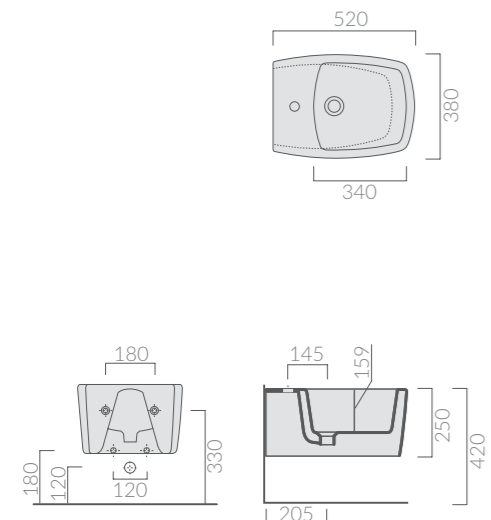

MIDAS

MIDAS

52_{cm}

BIDET SOSPESO
Wall-hung bidet

Art.		Kg	Pz.pallet	Euro
8970	bianco white	18	12	420,00
8970NE	nero lucido glossy black	18	12	590,00
8970PL	platino/bianco platinum/white	18	12	690,00

Bidet sospeso monoforo 52x38xh25 cm.
Wall-hung bidet one hole 52x38xh25 cm.

STAFFA FISSAGGIO

Fixing bracket for wall-hung bidet

Art.	Kg	Pz.pallet	Euro
9051	2,7		33,00

52_{cm}

WC SOSPESO
Wall-hung wc

Art.		Kg	Pz.pallet	Euro
8971	bianco white	23	15	420,00
8971NE	nero lucido glossy black	23	15	590,00
8971PL	platino/bianco platinum/white	23	15	690,00

Wc sospeso 52x38xh25 cm.
Wall-hung wc 52x38xh25 cm.

STAFFA FISSAGGIO

Fixing bracket for wall-hung bidet

Art.	Kg	Pz.pallet	Euro
9051	2,7		33,00

RACCORDO SCARICO PARETE Ø10

Pipe for wall drain ø10

Art.	Kg	Pz.pallet	Euro
9053	0,4		13,00

52_{cm}

BIDET A PAVIMENTO
Back to wall Bidet

Art.		Kg	Pz.pallet	Euro
8960	bianco white	23	15	390,00
8960NE	nero lucido glossy black	23	15	560,00
8960PL	platino/bianco platinum/white	23	15	670,00

Bidet monoforo 52x38xh42 cm. Fissaggio incluso.
One hole bidet 52x38xh42 cm. Fixing kit included.

CURVA TECNICA SCARICO PAVIMENTO Ø10

Elbow pipe for floor drain ø10

Art.	Kg	Pz.pallet	Euro
9052	0,4		15,00

RACCORDO SCARICO PARETE Ø10

Pipe for wall drain ø10

Art.	Kg	Pz.pallet	Euro
9053	0,4		13,00

52_{cm}

WC A PAVIMENTO
Back to wall wc

Art.		Kg	Pz.pallet	Euro
8961	bianco white	27,5	15	390,00
8961NE	nero lucido glossy black	27,5	15	560,00
8961PL	platino/bianco platinum/white	27,5	15	670,00

Wc con scarico universale S/P 52x38xh42 cm, trasformabile tramite curva tecnica. Fissaggio incluso.
W.c. with floor/wall draining 52x38xh42 cm, adjustable by elbow/wall pipe. Fixing kit included.

CASSETTA IN CERAMICA

Ceramic cistern

Art.		Kg	Pz.pallet	Euro
8964	bianco white	17	6	330,00
8964NE	nero lucido glossy black	17	6	460,00