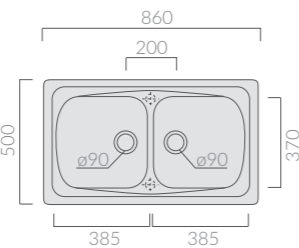

LAVELLI/LAVATOI

80_{cm} LAVELLO Sink

Art.		Kg	Pz.pallet	Euro
5001	bianco white	22	14	248,00

Lavello da mobile Eliseo cm 80.
Furniture sink Eliseo 80 cm.

SIFONE Siphon

Art.		Kg	Pz.pallet	Euro
9014		0,5		52,00

Sifone 1 via con piletta per ø60.
Siphon with one draining outlet for ø60.

86_{cm} LAVELLO DA INCASSO Recessed sink

Art.		Kg	Pz.pallet	Euro
5102D90	bianco white	25	8	410,00

Lavello incasso Genius 2V cm 86.
Genius 2B recessed kitchen sink 86 cm.

SIFONE Siphon

Art.		Kg	Pz.pallet	Euro
9039		1		97,00

Sifone 1" 1/2, 2 vie per ø90.
Siphon 1" 1/2, two draining outlets, for ø90.

86_{cm} LAVELLO DA INCASSO Recessed sink

Art.		Kg	Pz.pallet	Euro
5103D90	bianco white	26	8	434,00

Lavello incasso Genius 1V. 1/2 cm 86.
Genius 1B 1/2 recessed kitchen sink 86 cm.

SIFONE Siphon

Art.		Kg	Pz.pallet	Euro
9071		1		72,00

Sifone 1" 1/2, a 2 vie per ø45 e ø90.
Siphon 1" 1/2, two draining outlets, for ø45 and ø90.

86_{cm} LAVELLO DA INCASSO Recessed sink

Art.		Kg	Pz.pallet	Euro
5101D90	bianco white	25	8	410,00

Lavello incasso Genius cm 86.
Genius recessed kitchen sink 86 cm.

SIFONE Siphon

Art.		Kg	Pz.pallet	Euro
9038		1		54,00

Sifone 1" 1/2, 1 via per ø90.
Siphon 1" 1/2, one draining outlet, for ø90.

90_{cm} LAVELLO Sink

Art.		Kg	Pz.pallet	Euro
5003	bianco white	26	14	252,00

Lavello da mobile Eliseo cm 90.
Furniture sink Eliseo 90 cm.

SIFONE Siphon

Art.		Kg	Pz.pallet	Euro
9014		0,5		52,00

Sifone 1 via con piletta per ø60.
Siphon with one draining outlet for ø60.

LAVELLI/LAVATOI

100_{cm} LAVELLO Sink

Art.		Kg	Pz.pallet	Euro
5002	bianco white	28	14	264,00

Lavello da mobile Eliseo cm 100.
Furniture sink Eliseo 100 cm.

SIFONE Siphon

Art.		Kg	Pz.pallet	Euro
9014		0,5		52,00

Sifone 1 via con piletta per ø60.
Siphon with one draining outlet for ø60.