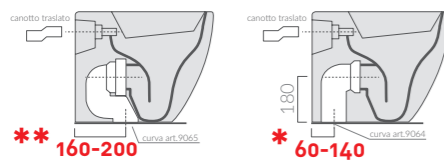

Adjustable floor drain pipe from 6 cm to 14 cm

Art.		Kg	Pz.pallet	Euro
9064		0,4		14,00

**** CURVA TECNICA SCARICO PAVIMENTO REGOLABILE DA 16 CM A 20 CM**

Adjustable floor drain pipe from 16 cm to 20 cm

Art.		Kg	Pz.pallet	Euro
9065		0,4		14,00