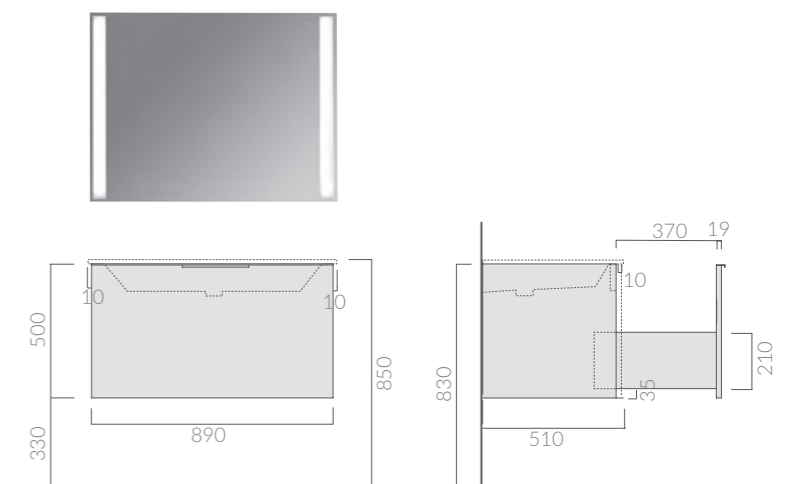

Specchiera 90x70 cm filo lucido, completa di retroilluminazione a LED. Interruttore con sistema di accensione Touch. Classe energetica A+.
Mirror polished edge 90x70 cm, complete with LED backlighting. Switch ignition touch. A+ Energy Class.