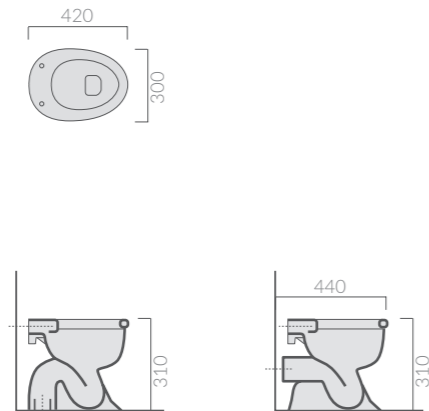

Lavabo a canale Ninive smaltato su 4 lati cm
120x45xh20.
Ninive basin cm glazed on all sides 120x45xh20 cm.

60cm
BUTTATOIO
Wash-tub

Art.		Kg	Pz.pallet	Euro
3002	bianco white	20	14	147,00

Buttatoio Ibis cm 60x45xh22.
Ibis wash-tub 60x45xh22 cm.