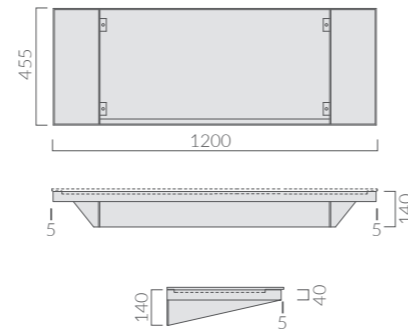

MENSOLA IN CERAMICA CON 2 FORI

Ceramic shelf with 2 holes

121 cm

Art.		Kg	Pz.pallet (cad.)	Euro
□ 2054	bianco white	13		450,00
□ 2054MT	bianco matt matt white	13		562,00
■ 2054NEMT	nero matt matt black	13		562,00
■ 2054ON	ottanio petrol blue	13		562,00
■ 2054SA	sabbia sand	13		562,00