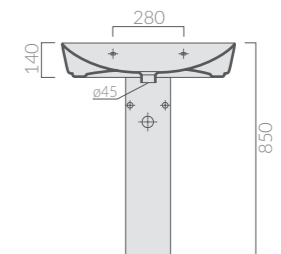

M2

43_{cm} LAVABO Washbasin

Art.		Kg	Pz.pallet	Euro
5201	bianco white	9	39	175,00

Lavabo semincasso cm 43x35xh16.
Semi-recessed washbasin 43x35xh16 cm.

45_{cm} LAVABO Washbasin

Art.		Kg	Pz.pallet	Euro
5202	bianco white	11,9	16	135,00

Lavabo monoforo cm 45 angolare.
Fissaggio incluso.
Corner one hole washbasin 45 cm.
Fixing kit included.

50_{cm} LAVABO Washbasin

Art.		Kg	Pz.pallet	Euro
5200	bianco white	10	39	185,00

Lavabo semincasso cm 50x43xh16.
Semi-recessed washbasin 50x43xh16 cm.

50_{cm} LAVABO Washbasin

Art.		Kg	Pz.pallet	Euro
5204	bianco white	14	20	154,00

Lavabo cm 50 monoforo predisposto 3 fori.
Sospeso o per colonna. Fissaggio incluso.
Washbasin 50 cm one hole arranged 3 holes.
Wall-hung or for pedestal. Fixing kit included.

PORTASCIUGAMANI Towel-rack

Art.		Kg	Pz.pallet	Euro
7233		0,7		110,00

Portasciugamani tondo frontale in ottone
verniciato bianco.
Round chromed brass towel-rack white varnished.

COLONNA Pedestal

Art.		Kg	Pz.pallet	Euro
5240	bianco white	9	24	77,00

Colonna in ceramica 18x19xh72.
Ceramic pedestal cm 18x19xh72.

60_{cm} LAVABO Washbasin

Art.		Kg	Pz.pallet	Euro
5205	bianco white	16	12	165,00

Lavabo cm 60 monoforo predisposto 3 fori.
Sospeso o per colonna. Fissaggio incluso.
Washbasin 60 cm one hole arranged 3 holes.
Wall-hung or for pedestal. Fixing kit included.

Art.		Kg	Pz.pallet	Euro
5208	bianco white	16	12	175,00

Lavabo cm 60 da appoggio. Monoforo predisposto 3 fori, rettificato. Fissaggio incluso.
Laid-on washbasin 60 cm. One hole arranged 3 holes, rectified. Fixing kit included.

PORTASCIUGAMANI Towel-rack

Art.		Kg	Pz.pallet	Euro
7232		0,7		110,00

Portasciugamani tondo frontale in ottone
verniciato bianco.
Round chromed brass towel-rack white varnished.

COLONNA Pedestal

Art.		Kg	Pz.pallet	Euro
5240	bianco white	9	24	77,00