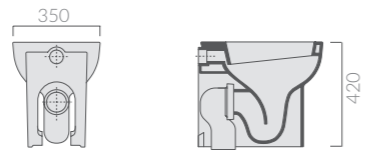

RACCORDO SCARICO PARETE Ø10

Pipe for wall drain ø10

Art.		Kg	Pz.pallet	Euro
9053		0,4		13,00

COPRIVASO

Seat-cover

Art.		Kg	Pz.pallet	Euro
5228	bianco white	1,9		76,00

Coprivaso avvolgente in termoindurente.
Thermosetting wrap around seat-cover.

COPRIVASO SOFT CLOSE

Soft-close seat-cover

Art.		Kg	Pz.pallet	Euro
5225	bianco white	1,9		111,00

Coprivaso avvolgente in termoindurente, cerniera con dispositivo di caduta rallentata.
Thermosetting wrap around seat-cover with soft closing system.

55_{cm}

WC TRASLATO

Wc floor drain

Art.		Kg	Pz.pallet	Euro
5229	bianco white	32	15	247,00

Wc con scarico TRASLATO 55x35xh42 cm.
W.c. floor drain adjustable flush cm 55x35xh42.

CANNOTTO TRASLATO PER MODIFICA

ALTEZZA INGRESSO ACQUA (34-32 O 34-36 CM)

Adjustable pipe for water inlet (34-32 or 34-36 cm)

Art.		Kg	Pz.pallet	Euro
18031		0,2		10,00

* CURVA TECNICA SCARICO PAVIMENTO

REGOLABILE DA 6 CM A 14 CM

Adjustable floor drain pipe from 6 cm to 14 cm

Art.		Kg	Pz.pallet	Euro
9064		0,4		14,00