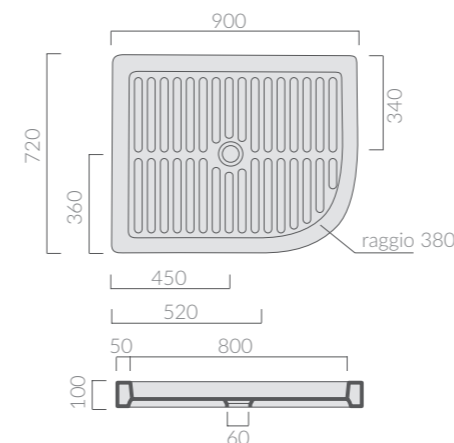

F: raggio di curvatura

	A	B	C	D	E	F
Venus	750	750	370	370	895	380
Venus	800	800	250	250	900	550
Venus	900	900	350	350	1020	550