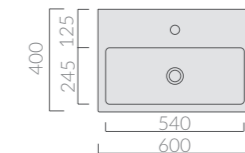

PLUS DESIGN

30cm
LAVABO
Washbasin

Art.		Kg	Pz.pallet	Euro
6033M	bianco monoforo white one tap hole	10	54	200,00
6033	bianco senza foro white no tap hole	10	54	200,00

Lavabo 30x30xh17 cm. Installazione sospesa o in appoggio. Fissaggio incluso.
Washbasin 30x30xh17 cm. Wall-hung or countertop installation. Fixing kit included.

40cm
LAVABO
Washbasin

Art.		Kg	Pz.pallet	Euro
6034M	bianco monoforo white one tap hole	13	24	242,00
6034	bianco senza foro white no tap hole	13	24	242,00

Lavabo 40x40xh17 cm. Installazione sospesa o in appoggio. Fissaggio incluso.
Washbasin 40x40xh17 cm. Wall-hung or countertop installation. Fixing kit included.

50cm
LAVABO
Washbasin

Art.		Kg	Pz.pallet	Euro
6031M	bianco monoforo white one tap hole	14	30	262,00
6031	bianco senza foro white no tap hole	14	30	262,00

Lavabo 50x27xh17 cm. Installazione sospesa o in appoggio. Fissaggio incluso.
Washbasin 50x27xh17 cm. Wall-hung or countertop installation. Fixing kit included.

PLUS DESIGN

60cm
LAVABO
Washbasin

Art.		Kg	Pz.pallet	Euro
6032M	bianco monoforo white one tap hole	22	30	305,00
6032	bianco senza foro white no tap hole	22	30	305,00

Lavabo 60x40xh17 cm. Installazione sospesa o in appoggio. Fissaggio incluso.
Washbasin 60x40xh17 cm. Wall-hung or countertop installation. Fixing kit included.