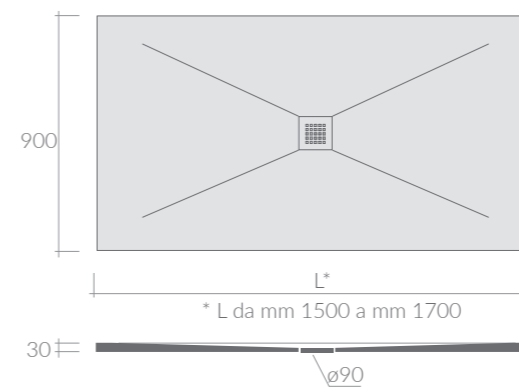

170x90

Art.		Kg	Pz.pallet	Euro
1180BI	bianco white	76,5		915,00
1180GR	grigio grey	76,5		915,00
1180NE	nero black	76,5		915,00