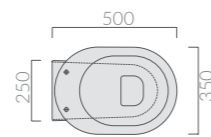

RACCORDO SCARICO PARETE Ø10

Pipe for wall drain ø10

Art.		Kg	Pz.pallet	Euro
9053		0,4		13,00