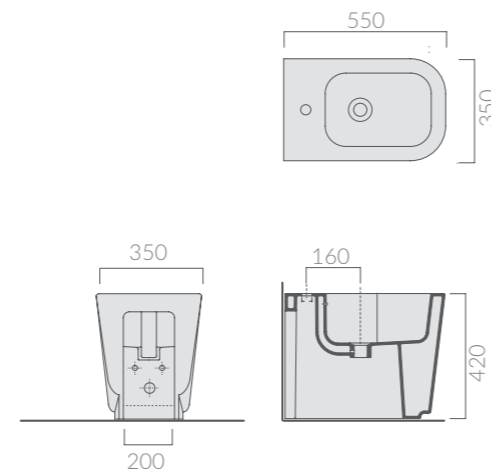

55_{cm}
BIDET
 Bidet

Art.		Kg	Pz.pallet	Euro
5410	bianco white	23	15	335,00

Bidet monoforo 55x35 cm. Fissaggio incluso
 Bidet 55x35 cm. Fixing kit included.

COPRIVASO EXTRA SLIM
 Extra slim seat-cover

Art.		Kg	Pz.pallet	Euro
5479	bianco white	2		78,00