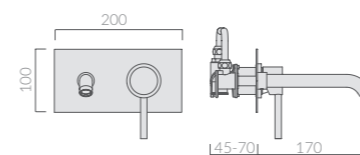

RUBINETTERIA

MISCELATORE PER LAVABO High single lever washbasin mixer

Art.	Kg	Pz.pallet	Euro
5443	2,7		376,00

Miscelatore monocomando per lavabo alto senza scarico; flex inox cm 70 att. 3/8" F.
High single lever washbasin mixer without pop-up waste, with flex. hose 70 cm.

MISCELATORE PER BIDET Single lever bidet mixer

Art.	Kg	Pz.pallet	Euro
5444	2,1		338,00

Miscelatore monocomando per bidet con scarico 1"1/4 con flex inox cm 50 att. 3/8" F.
Single lever bidet mixer with 1"1/4 pop-up waste and 3/8" F flex. hoses cm 50.

MISCELATORE PER LAVABO High single lever washbasin mixer

Art.	Kg	Pz.pallet	Euro
5445	2,1		338,00

Miscelatore monocomando per lavabo con scarico 1"1/4 con flex inox cm 50 att. 3/8" F.
Single lever washbasin mixer with 1"1/4 pop-up waste and 3/8" f. flex. hose 50cms.

MISCELATORE PER LAVABO High single lever washbasin mixer

Art.	Kg	Pz.pallet	Euro
5446	2,1		368,00

Miscelatore monocomando per lavabo incasso muro, con piastra orizzontale, con scarico e flessibili.
Concealed single lever washbasin mixer, horizontal cover plate, with pop-up waste and flex hoses.

MISCELATORE PER VASCA Single lever bathtub mixer

Art.	Kg	Pz.pallet	Euro
5447	6		599,00

Miscelatore monocomando per vasca incasso; con deviatore e bocca, con flessibile, doccetta, gancio di supporto e curva da incasso per presa acqua.
Built-in single lever bath mixer with diverter, wall mounted spout, with flexible hose, with hand shower, wall support and wall elbow connection.

MISCELATORE PER DOCCIA Single lever shower mixer

Art.	Kg	Pz.pallet	Euro
5456	1		219,00

Miscelatore monocomando per doccia incasso.
Built-in single lever shower mixer.