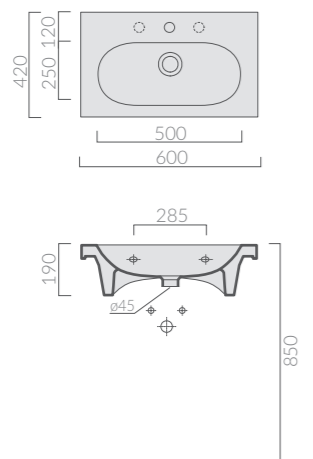

PORTASCIUGAMANI

Towel-rack

Art.		Kg	Pz.pallet	Euro
5241		0,2		74,00

Portasciugamani laterale in ottone cromato.
Side chromium-plated brass towel-rack.

Art.		Kg	Pz.pallet	Euro
5242		0,3		89,00

Portasciugamani frontale in ottone cromato.
Frontal chromium-plated brass towel-rack.

Art.		Kg	Pz.pallet	Euro
7231		1,2		125,00

Portasciugamani frontale in ottone verniciato bianco 57 cm.
Frontal chromed- brass towel-rack white varnished 57 cm.