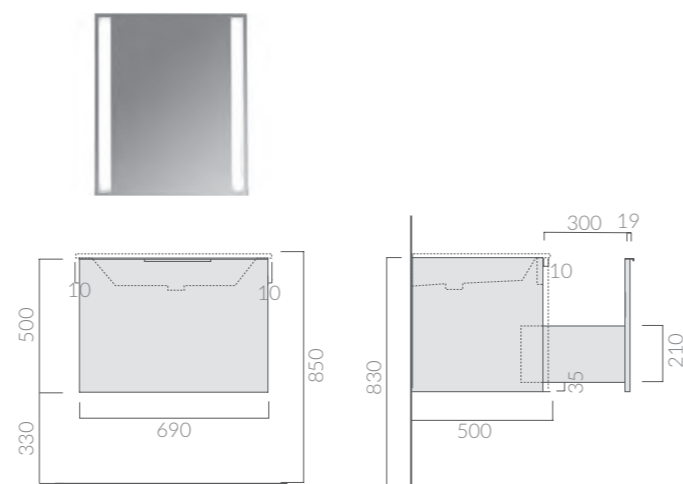

Specchiera 60x70 cm, filo lucido, completa di retroilluminazione a LED. Interruttore con sistema di accensione Touch. Classe energetica A+.
Mirror polished edge 60x70 cm, complete with LED backlighting. Switch ignition touch. A+ Energy Class.