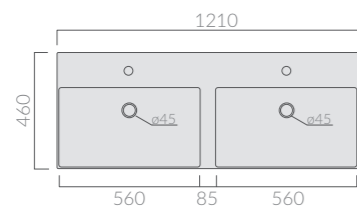

MEG11 PRO

121_{cm}

LAVABO
Washbasin

Art.		Kg	Pz.pallet	Euro
8966	bianco white	35	10	580,00
8966MT	bianco matt matt white	35	10	780,00

Lavabo cm 121 x 46 2 vasche, 2 fori con troppo pieno. Installazione sospesa.
Washbasin 121 x 46 cm double basin 2 tap holes with overflow. Wall-hung installation.

COPPIA PORTASCIUGAMANI
Double Towel-Rack

Art.	Kg	Pz.pallet	Euro
8906	2,5		284,00

Portasciugamani in ottone cromato.
Chrome-plated brass towel-rack.

120_{cm}

STRUTTURA
Structure with drawer

Art.		Kg	Pz.pallet	Euro
8914	struttura nero matt matt black structure	7,5		515,00

Struttura a pavimento cm 120 in acciaio / finitura nero opaco.
Stainless steel floor standing structure cm 120 / matt black finishing.

CASSETTO LACCATO
Varnished drawer

Art.		Kg	Pz.pallet	Euro
8917BM	bianco matt matt white	37		898,00
8917NM	nero matt matt black	37		898,00
8917SA	sabbia matt sand	37		898,00
8917FA	fango matt mud	37		898,00
8917MK	moka matt dark brown	37		898,00

50_{cm}

LAVABO MONOLITE
Monolith lavabo

Art.		Kg	Pz.pallet	Euro
5405P	bianco white	31	6	1.350,00
5405PMT	bianco matt matt white	31	6	1.750,00
5405PNE	nero black	31	6	1.850,00
5405PTR	finitura travertino travertine finishing	31	6	1.760,00
5405PAR	finitura ardesia slate finishing	31	6	1.760,00

Lavabo Monolite cm 50x40.
Monolith washbasin 50x40 cm.

SIFONE PASSE-PARTOUT CM 50 Ø32 PER SCARICO A PARETE
Passe-partout trap 50 cm Ø32 for wall drain

Art.		Kg	Pz.pallet	Euro
6066	cromato chromed	0,5		110,00

SIFONE PER SCARICO A PAVIMENTO
Trap for floor drain

Art.		Kg	Pz.pallet	Euro
6067		1		110,00

Il lavabo con lo scarico a pavimento non è adatto ad una installazione free standing.
The washbasin with floor drain is not suitable for the free standing installation.

MEG11 PRO

60_{cm}

LAVABO-LAVATOIO
Washbasin