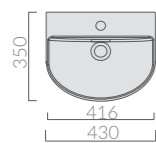

45_{cm} LAVABO Washbasin

Art.		Kg	Pz.pallet	Euro
5202	bianco white	11,9	16	135,00

Lavabo monoforo cm 45 angolare.
Fissaggio incluso.
Corner one hole washbasin 45 cm.
Fixing kit included.