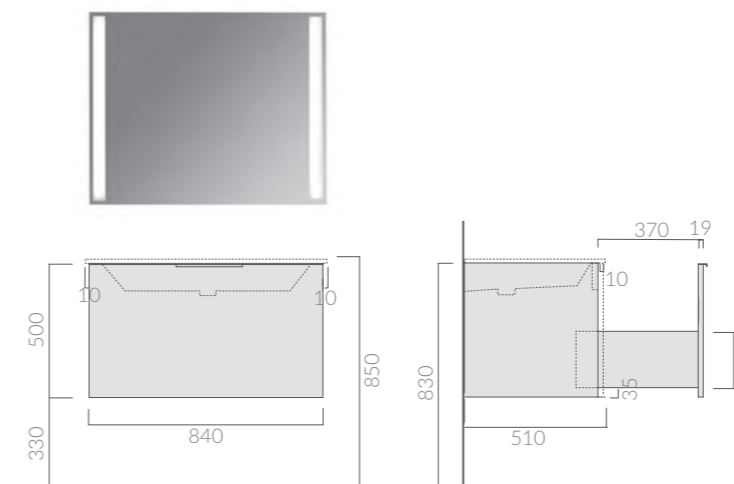

90/50_{cm}

MOBILE SOSPESO
Wall-hung box cabinet

Art.		Kg	Pz.pallet	Euro
5476	aggiungere codice colore pag. 367 add colour code pag. 367	31		595,00

Mobile sospeso con cestone estraibile. Kit di fissaggio incluso.
Wall-hung box cabinet with removable drawer. Fixing kit included.

Art.		Kg	Pz.pallet	Euro
2043		30	12	325,00

Lavabo 91x52 cm. Installazione sospesa o incasso sopra piano.
Washbasin 91x52 cm. Wall-hung or recessed countertop installation.

SPECCHIERA

Mirror

Art.		Kg	Pz.pallet	Euro
7248		9		300,00

Specchiera 90x70 cm filo lucido, completa di retroilluminazione a LED. Interruttore con sistema di accensione Touch. Classe energetica A+.
Mirror polished edge 90x70 cm, complete with LED backlighting. Switch ignition touch. A+ Energy Class.