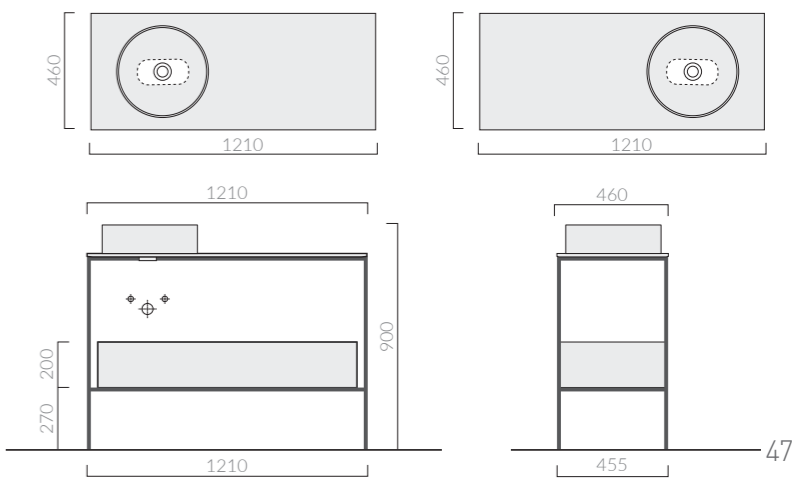

121 cm

STRUTTURA PER DOPPIO LAVABO
Double basin structure

Art.		Kg	Pz.pallet	Euro
8914	struttura nero matt matt black structure			515,00

Struttura a pavimento cm 120 in acciaio finitura nero opaco.
Stainless steel floor standing structure cm 120 matt black finishing.

CASSETTO LACCATO
Varnished drawer

Art.		Kg	Pz.pallet	Euro
8917BM	bianco matt matt white	37		898,00
8917NM	nero matt matt black	37		898,00
8917SA	sabbia matt sand	37		898,00
8917FA	fango matt mud	37		898,00
8917MK	moka matt dark brown	37		898,00

MENSOLA IN CERAMICA CON 2 FORI
Ceramic shelf with 2 holes
121 cm

Art.		Kg	Pz.pallet	Euro
2054	bianco white	13		450,00
2054MT	bianco matt matt white	13		562,00
2054NEMT	nero matt matt black	13		562,00
2054ON	ottanio petrol blue	13		562,00
2054SA	sabbia sand	13		562,00

TABULAE

121 cm

STRUTTURA PER SINGOLO LAVABO DX O SX
Single basin structure left or right side

Art.		Kg	Pz.pallet	Euro
8914	struttura nero matt matt black structure			515,00

Struttura a pavimento cm 120 in acciaio finitura nero opaco.
Stainless steel floor standing structure cm 120 matt black finishing.

CASSETTO LACCATO
Varnished drawer

Art.		Kg	Pz.pallet	Euro
8917BM	bianco matt matt white	37		898,00
8917NM	nero matt matt black	37		898,00
8917SA	sabbia matt sand	37		898,00
8917FA	fango matt mud	37		898,00
8917MK	moka matt dark brown	37		898,00

MENSOLA IN CERAMICA CON FORO SX
Ceramic shelf left hole
121 cm

Art.		(cad.) Euro
2055	bianco white	450,00
2055MT	bianco matt matt white	562,00
2055NEMT	nero matt matt black	562,00
2055ON	ottanio petrol blue	562,00
2055SA	sabbia sand	562,00

MENSOLA IN CERAMICA CON FORO DX
Ceramic shelf right hole
121 cm

Art.		(cad.) Euro
2061	bianco white	450,00
2061MT	bianco matt matt white	562,00
2061NEMT	nero matt matt black	562,00
2061ON	ottanio petrol blue	562,00
2061SA	sabbia sand	562,00