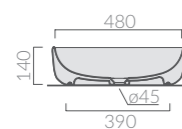

PILETTA CLICK-CLACK O TRASFORMABILE SEMPRE APERTA CON COVER IN CERAMICA

Click-Clack or open drain with ceramic cover

Art.		Kg	Pz.pallet	Euro
9916BI	bianco white	0,4		70,00
9916BIMT	bianco matt matt white	0,4		70,00
9916NEMT	nero matt matt black	0,4		70,00
9916GM	grigio matt matt grey	0,4		70,00
9916ON	ottanio petrol blue	0,4		70,00
9916SA	sabbia sand	0,4		70,00

Click-Clack metal

9916	cromo chrome	0,4		42,00