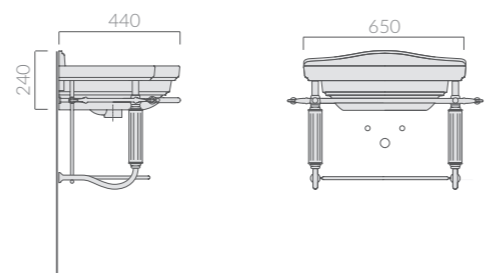

Art.		Kg	Pz.pallet	Euro
8543		10		1.094,00

Struttura sospesa cm 65 in ottone cromato, completa di ripiano e portasciugamani.
Chromed brass wall-hung structure 65 cm, with frame countertop and towel-rack.