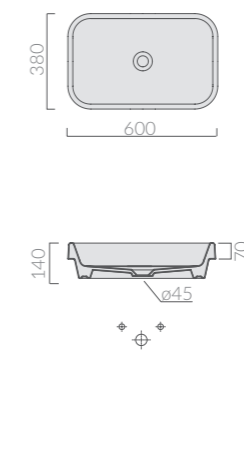

60^{cm}

LAVABO

Washbasin

Art.		Kg	Pz.pallet	Euro
5452	bianco white	14	18	310,00
5452MT	bianco matt matt white	14	18	420,00
5452NE	nero lucido glossy black	14	18	465,00

Lavabo incasso soprapiano cm 60x38. Per rubinetteria a parete o su piano. Recessed countertop washbasin 60x38 cm. Arranged for wall tap or on a counter.