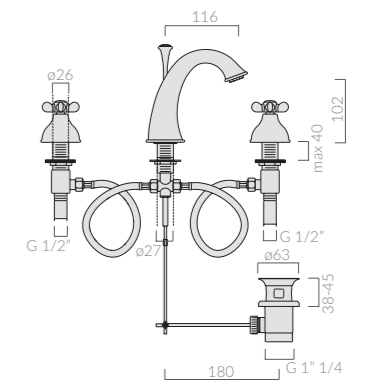

BATTERIA PER LAVABO

Washbasin mixer

Art.	Kg	Pz.pallet	Euro
8521	3,5		424,00

Batteria per lavabo a tre fori.
3 holes washbasin mixer.