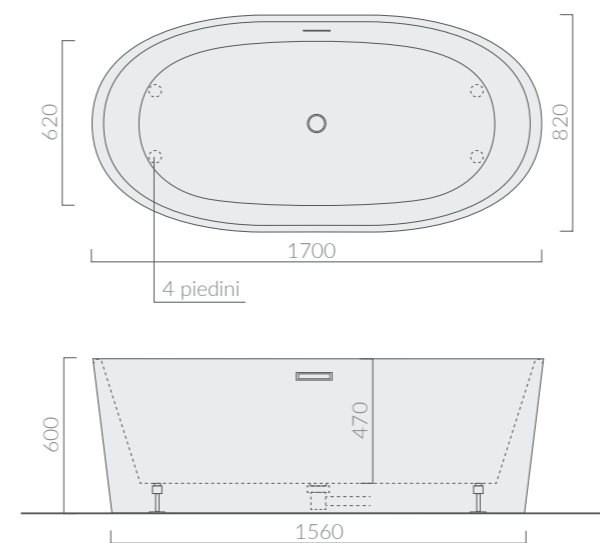

QUADRA

167_{cm}

VASCA
Bathtub

Art.		Kg	Pz.pallet	Euro
8965	bianco white	52	1	1.450,00

Vasca in puro acrilico cm 167 x 80 x h60 con troppo pieno.
Completa di piletta click clack, sifone e tubo di scarico ø32 mm.
High pure acrylic bathtub cm 167 x 80 x h60 with overflow.
Click clack cover, siphon and drain pipe included.

FLOW

170_{cm}

VASCA
Bathtub

Art.		Kg	Pz.pallet	Euro
7320	bianco white	42	1	1.450,00
7320MT	bianco matt matt white	42	1	1.920,00

Vasca in puro acrilico cm 170 x 78 x h59 con troppo pieno.
Completa di piletta click clack, sifone e tubo di scarico ø32 mm.
High pure acrylic bathtub cm 170 x 78 x h59 with overflow.
Click clack cover, siphon and drain pipe included.

EDEN

170_{cm}

VASCA
Bathtub

Art.		Kg	Pz.pallet	Euro
7239	bianco white	42	1	1.450,00
7239MT	bianco matt matt white	42	1	1.920,00

Vasca in puro acrilico cm 170 x 82 x h60 con troppo pieno.
Completa di piletta click clack, sifone e tubo di scarico ø32 mm.
High pure acrylic bathtub cm 170 x 82 x h60 with overflow.
Click clack cover, siphon and drain pipe included.

150_{cm}

VASCA
Bathtub

Art.		Kg	Pz.pallet	Euro
7251	bianco white	33	1	1.430,00

Vasca in puro acrilico cm 150 x 82 x h60 con troppo pieno.
Completa di piletta click clack, sifone e tubo di scarico ø32 mm.
High pure acrylic bathtub cm 150 x 82 x h60 with overflow.
Click clack cover, siphon and drain pipe included.