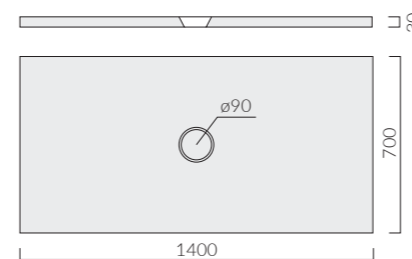

170x70_{cm}

PIATTO DOCCIA H3
Shower tray H3

Art.		Kg	Pz.pallet	Euro
1046	bianco white	46		900,00
1046MT	bianco matt matt white	46		1.200,00
1046NEMT	nero matt matt black	46		1.200,00
1046ON	ottanio petrol blue	46		1.200,00
1046SA	sabbia sand	46		1.200,00

Piatto doccia completo di piletta con tappo in ceramica.
Shower tray with ceramic cover and siphoned drain included.

Tutti i piatti doccia in finitura lucida vengono trattati con prodotto antiscivolo. Le finiture matt presentano proprietà antiscivolo direttamente nello smalto. All shower trays in glossy finish are treated with antislip solution. Matt finishes have anti-slip property directly inside the glaze.

Taglio su misura, incremento del 10% sul prezzo di listino. Tailor-made cut, 10% increase on price list.