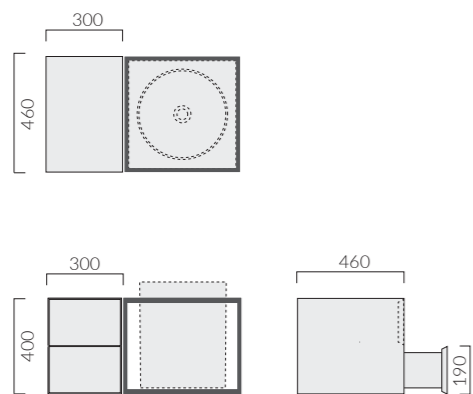

60_{cm}

CONTENITORE 2 CASSETTI Side Cabinet 2 Drawers

Art.		Kg	Pz.pallet	Euro
2063BM	bianco matt matt white			940,00
2063NM	nero matt matt black			940,00
2063SA	sabbia matt sand			940,00
2063FA	fango matt mud			940,00
2063MK	moka matt dark brown			940,00

Contenitore sospeso con n.2 cassetti, collocabile a destra o sinistra del lavabo.
Kit di fissaggio incluso.
Wall hung side cabinet with 2 drawers which can be placed on the right or left of washbasin structure. Fixing kit included.