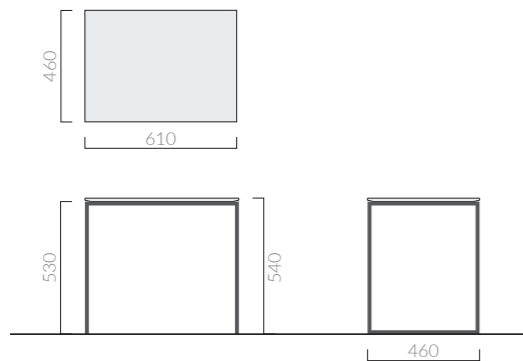

TABULAE BENCH

61 cm

STRUTTURA Structure

Art.		Kg	Pz.pallet	Euro
2080NE	nero matt matt black	4		400,00
2080OR	oro chiaro light gold	4		790,00

Struttura a pavimento cm 61
Free standing structure cm 61

MENSOLA IN CERAMICA

Ceramic shelf
61 cm

Art.		Kg	Pz.pallet	Euro
2056	bianco white	13		250,00
2056MT	bianco matt matt white	13		315,00
2056NEMT	nero matt matt black	13		315,00
2056ON	ottanio petrol blue	13		315,00
2056SA	sabbia sand	13		315,00