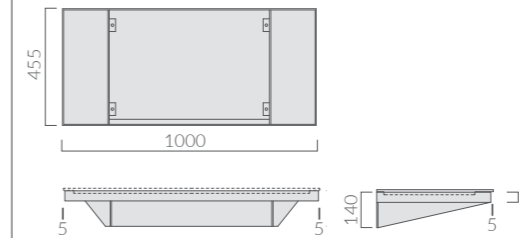

101 cm

STRUTTURA PORTA-MENSOLA SOSPESA
Under-shelf structure

Art.		Kg	Pz.pallet	Euro
2088	nero opaco black matt			460,00

Struttura sospesa cm 100 x 45,5 in acciaio finitura nero.
Stainless steel underbasin structure cm 100 x 45,5 black finish.