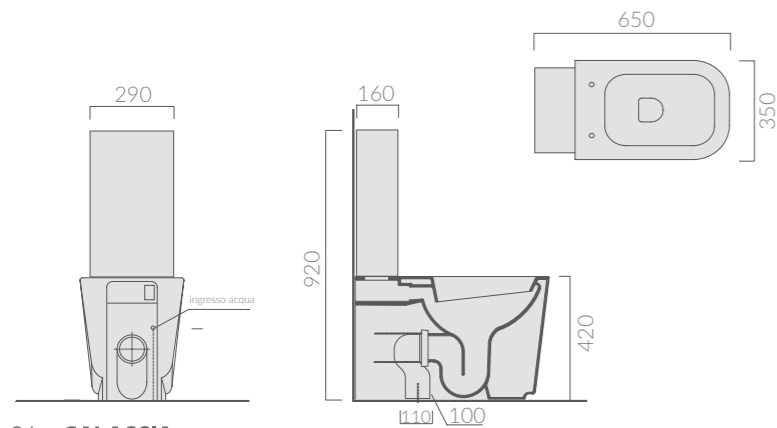

RACCORDO SCARICO PARETE Ø10
Pipe for wall drain ø10

Art.		Kg	Pz.pallet	Euro
9053		0,4		13,00