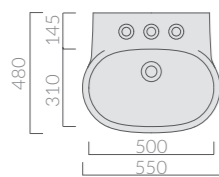

70_{cm}

LAVABO
Washbasin

Art.		Kg	Pz.pallet	Euro
7120	bianco white	18	12	284,00

Lavabo cm 70x48, monoforo, predisposto 3 fori. Installazione sospesa. Fissaggio incluso.
Washbasin 70x48 cm, one hole, pre-punched 3 holes. Wall-hung installation. Fixing kit included.

PORTASCIUGAMANI
Towel-rack

Art.		Kg	Pz.pallet	Euro
7154		1		126,00

Portasciugamani in ottone cromato.
Chromium-plated brass towel rack.