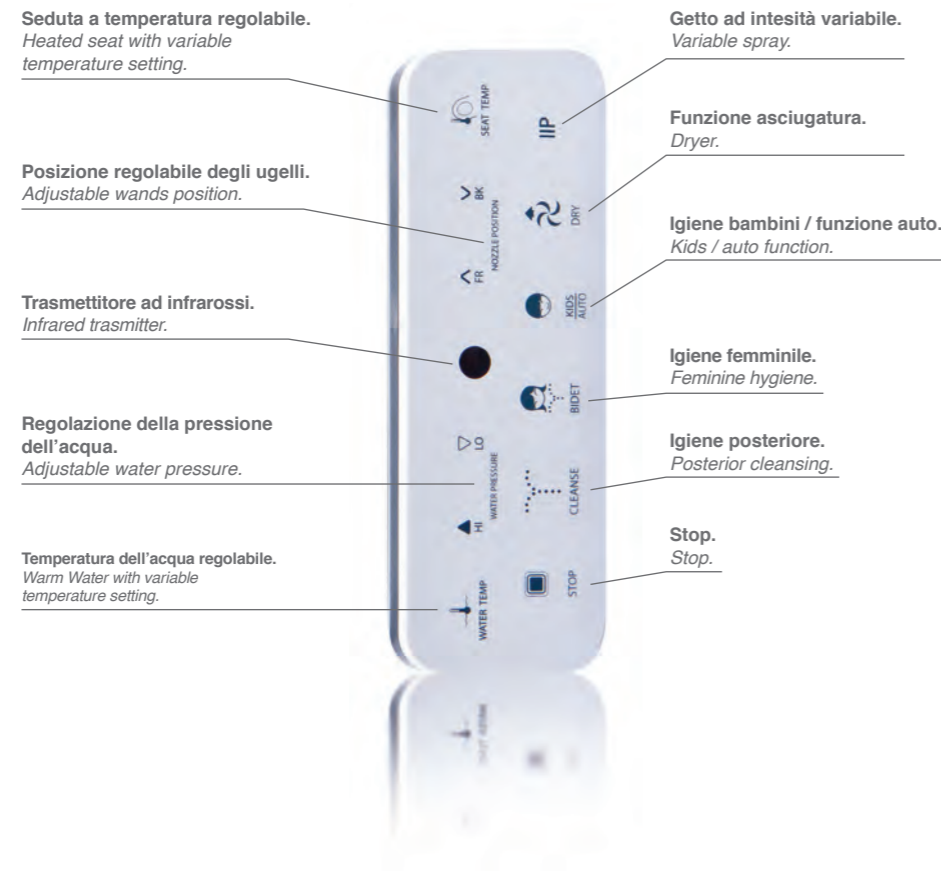

COPRIVASO MULTIFUNZIONE
Multifunction seat-cover

Art.		Kg	Euro
7319	bianco white	7	1.320,00

Coprivaso elettronico multifunzione, in materiale plastico antibatterico, con dispositivo di caduta rallentata e telecomando a sfioramento.
Germ-resistant plastic seat cover, multifunction, with soft closing system and soft touch remote control.

COPRIVASO MULTIFUNZIONE
Multifunction seat-cover

Art.		Kg	Euro
7318	bianco white	7	1.120,00

Coprivaso elettronico multifunzione, in materiale plastico antibatterico, con dispositivo di caduta rallentata e pannello laterale.
Germ-resistant plastic seat cover, multifunction, with soft closing system and side control panel.