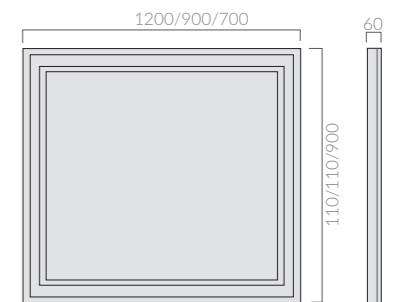

Mirror with lacquered frame.

120x110^{cm}

SPECCHIERA
Mirror

Art.		Kg	Pz.pallet	Euro
5562NE	nero black	15		919,00
5562B	bianco white	15		919,00

Specchiera con cornice in resina laccata.

Mirror with lacquered frame.