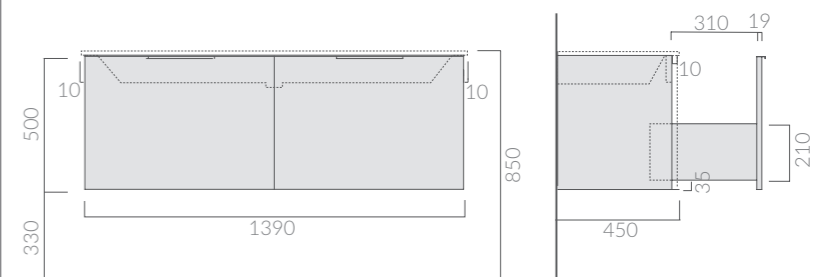

EDEN - FURNITURE

100/45_{cm}

MOBILE SOSPESO
Wall-hung box cabinet

Art.		Kg	Pz.pallet	Euro
7244 __	aggiungere codice colore pag. 367 add colour code pag. 367	33		628,00

Mobile sospeso con cestone estraibile. Kit di fissaggio incluso.
Wall-hung box cabinet with removable drawer. Fixing kit included.

Art.		Kg	Pz.pallet	Euro
7225	monoforo 1 tap hole	23	10	337,00

Lavabo 101x46 cm. Installazione sospesa o incasso sopra piano.
Washbasin 101x46 cm. Wall-hung or recessed countertop installation.

SPECCHIERA
Mirror

Art.		Kg	Pz.pallet	Euro
7248		9		300,00

Specchiera 90x70 cm filo lucido, completa di retroilluminazione a LED. Interruttore con sistema di accensione Touch. Classe energetica A+.
Mirror polished edge 90x70 cm, complete with LED backlighting. Switch ignition touch. A+ Energy Class.

120/45_{cm}

MOBILE SOSPESO
Wall-hung box cabinet

Art.		Kg	Pz.pallet	Euro
7245 __	aggiungere codice colore pag. 367 add colour code pag. 367	35		655,00

Mobile sospeso con cestone estraibile. Kit di fissaggio incluso.
Wall-hung box cabinet with removable drawer. Fixing kit included.

Art.		Kg	Pz.pallet	Euro
7227		29	10	430,00

Lavabo 121x46 cm, doppio bacino. Installazione sospesa o incasso sopra piano.
Washbasin 121x46 cm, double basin. Wall-hung or recessed countertop installation.

SPECCHIERA
Mirror

Art.		Kg	Pz.pallet	Euro
7247		11		326,00

Specchiera 120x70 cm filo lucido, completa di retroilluminazione a LED. Interruttore con sistema di accensione Touch. Classe energetica A+.
Mirror polished edge 120x70 cm, complete with LED backlighting. Switch ignition touch. A+ Energy Class.

120/45_{cm}

MOBILE SOSPESO
Wall-hung box cabinet

Art.		Kg	Pz.pallet	Euro
7245 __	aggiungere codice colore pag. 367 add colour code pag. 367	35		655,00