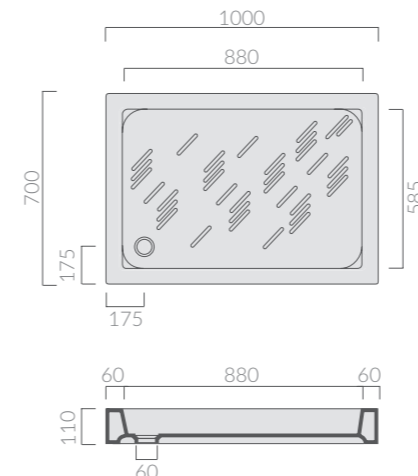

Piatto doccia Gabbiano cm 100. Piletta ø60 non inclusa.
Shower tray Albatro 80 cm. Drain ø60 not included.

PILETTA
Drain

Art.	Kg	Pz.pallet	Euro
9062	0,3		33,00

Piletta ø60 per piatto doccia, colore cromo.
Chromed drain ø60 for shower tray.