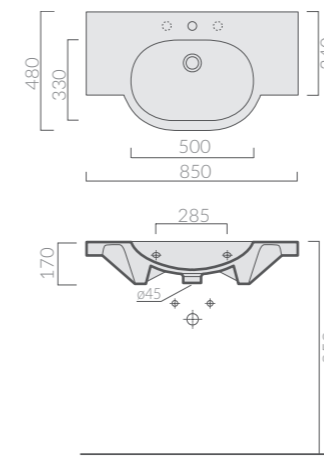

100_{cm}

LAVABO
Washbasin

Art.		Kg	Pz.pallet	Euro
5236	bianco white	24,5	10	309,00

Lavabo sospeso cm 100 monoforo predisposto 3 fori. Bacino centrale. Fissaggio incluso.

Wall-hung washbasin 100 cm one hole pre-arranged 3 holes. Central basin. Fixing kit included.

PORTASCIUGAMANI

Towel-rack

Art.		Kg	Pz.pallet	Euro
5241		0,2		74,00

Portasciugamani laterale in ottone cromato.
Side chromium-plated brass towel-rack.