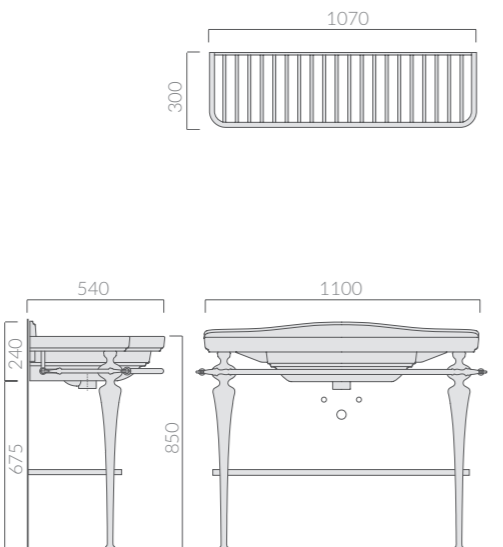

RIPIANO OTTONE CROMATO

Chromed brass frame countertop

Art.		Kg	Pz.pallet	Euro
8445		7	20	510,00

Portasciugamani in ottone cromato.
Chrome-plated brass towel-rack.

110cm

STRUTTURA SOSPESA

Wall-hung structure

Art.		Kg	Pz.pallet	Euro
8540		11,5		1.274,00

Struttura sospesa cm 110 in ottone cromato, completa di ripiano e portasciugamani.
Chromed brass wall-hung structure 110 cm, with frame countertop and towel-rack.