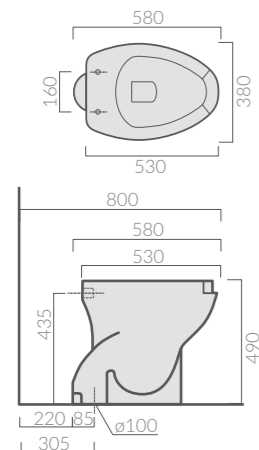

57 cm

VASO
Wc

Art.		Kg	Pz.pallet	Euro
4016	bianco white	21,6	15	180,00

Vaso Sagittario h.50 cm. in vitreous-china bianco con apertura frontale, scarico "P" (parete).
W.c. bowl, h.50 cm, white vitreous-china, front open, wall draining.

COPRIVASO
Seat-cover

Art.		Kg	Pz.pallet	Euro
18018	bianco white	3		82,00

Copriwater in legno/poliestere bianco con apertura frontale per Sagittario.
White polyester wooden seat-cover front open for Sagittario.