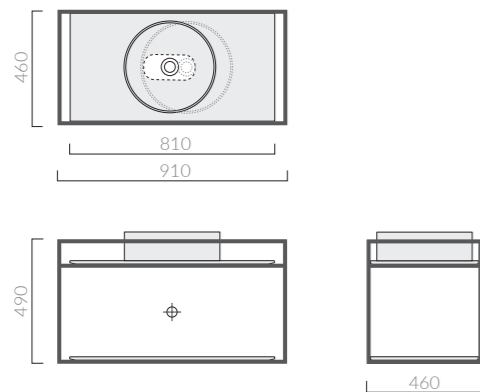

91_{cm}

STRUTTURA SOSPESA PER LAVABO CENTRALE
Wall mounted structure for central washbasin

Art.		Kg	Pz.pallet	Euro
2074NE	nero opaco black matt			540,00
2074OR	oro chiaro light gold			1.090,00
2074RA	rame copper			1.620,00

Struttura sospesa cm 91 x 46 in acciaio / finitura nero, rame, oro chiaro.
Stainless steel underbasin structure cm 91 x 46 / black, copper, light gold finishes.

**MENSOLA IN CERAMICA
CON FORO CENTRALE**
Ceramic shelf with central hole
81 cm

Art.		[cad.] Euro
2051	bianco white	305,00
2051MT	bianco matt matt white	385,00
2051NEMT	nero matt matt black	385,00
2051ON	ottanio petrol blue	385,00
2051SA	sabbia sand	385,00

**MENSOLA IN CERAMICA
SENZA FORO**
Ceramic shelf with no hole
81 cm

Art.		[cad.] Euro
2057	bianco white	305,00
2057MT	bianco matt matt white	385,00
2057NEMT	nero matt matt black	385,00
2057ON	ottanio petrol blue	385,00
2057SA	sabbia sand	385,00