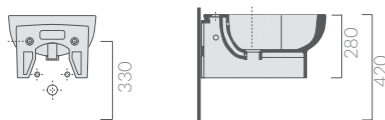

STAFFA FISSAGGIO

Fixing bracket for wall-hung bidet

Art.		Kg	Pz.pallet	Euro
9051		2,7		33,00

50_{cm}
WC SOSPESO
 Wall-hung wc

Art.		Kg	Pz.pallet	Euro
5218	bianco white	22	15	216,00

Wc sospeso 50x35xh34,5 cm.
 Wall-hung wc 50x35xh34,5 cm.