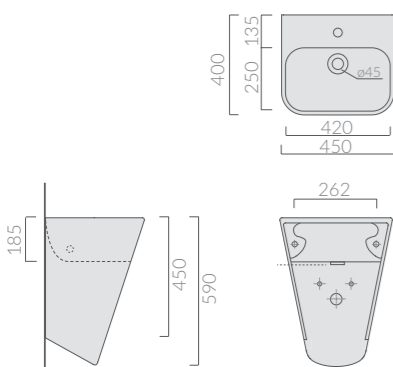

MEG11

45^{cm}

LAVABO

Washbasin

Art.		Kg	Pz.pallet	Euro
5407M	bianco white	22	12	410,00
5407MMT	bianco matt matt white	22	12	554,00
5407NE	nero black	22	12	615,00

Lavabo sospeso monoforo cm 45x40. Kit Fissaggio incluso. Wall-hung washbasin 1 tap hole 45x40 cm. Fixing kit included.

Art.		Kg	Pz.pallet	Euro
5407SF	bianco white	22	12	410,00
5407SFMT	bianco matt matt white	22	12	554,00
5407SFNE	nero black	22	12	615,00

Lavabo sospeso SENZA FORO cm 45x40. Fissaggio incluso. Wall-hung washbasin WITHOUT TAP HOLE 45x40 cm. Fixing kit included.

MANICOTTO ABS FINITURA CROMO Ø32
Chomed Sleeve Ø32

Art.		Kg	Pz.pallet	Euro
6059	plastica plastic	0,2		25,00

Lunghezza mm 390/865 con ghiera metallica da 1 1/4 con rosone. Sleeve metalized lenght mm 390/865 with c.p. metal nut 1 1/4 with rosette.

SIFONE PASSE-PARTOUT CM 50 Ø32
Passe-partout trap 50 cm Ø32

Art.		Kg	Pz.pallet	Euro
6066	cromato chromed	0,5		110,00

55^{cm}

LAVABO - LAVATOIO

Washbasin - washtub

Art.		Kg	Pz.pallet	Euro
5482	bianco white	28	6	325,00
5482MT	bianco matt matt white	28	6	438,00

Lavabo-lavatoio cm 65x45. Kit di fissaggio incluso. Wall-hung washbasin-washtub 65x45 cm. Fixing kit included.

ASSE IN LEGNO

Wooden Board

Art.		Kg	Pz.pallet	Euro
5483		2		200,00

Asse in legno di okoumè per lavabo art. 5482
Okoumè wooden board for washbasin art. 5482.

MANICOTTO ABS FINITURA CROMO Ø32
Chomed Sleeve Ø32

Art.		Kg	Pz.pallet	Euro
6059	plastica plastic	0,2		25,00

Lunghezza mm 390/865 con ghiera metallica da 1 1/4 con rosone. Sleeve metalized lenght mm 390/865 with c.p. metal nut 1 1/4 with rosette.

SIFONE PASSE-PARTOUT CM 50 Ø32
Passe-partout trap 50 cm Ø32

Art.		Kg	Pz.pallet	Euro
6066	cromato chromed	0,5		110,00

65^{cm}

LAVABO - LAVATOIO

Washbasin - washtub

Art.		Kg	Pz.pallet	Euro
5403	bianco white	32	6	332,00
5403MT	bianco matt matt white	32	6	448,00