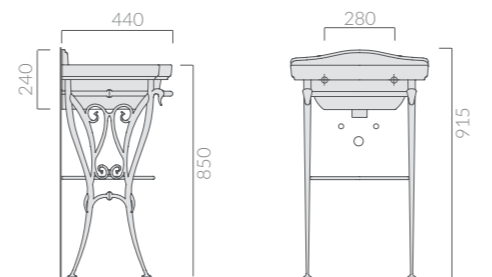

55_{cm}STRUTTURA SOPESEA
Wall-hung structure

Art.		Kg	Pz.pallet	Euro
8476		12		990,00

Struttura sospesa cm 55 in ottone cromato, completa di ripiano in vetro e portasciugamani.
Chromed brass wall-hung structure 55 cm, with glassframe countertop and towel-rack.