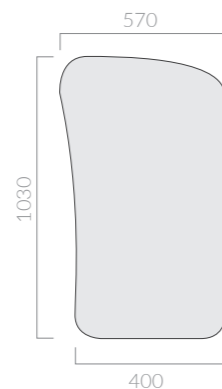

30_{cm}
SPECCHIERA
Mirror