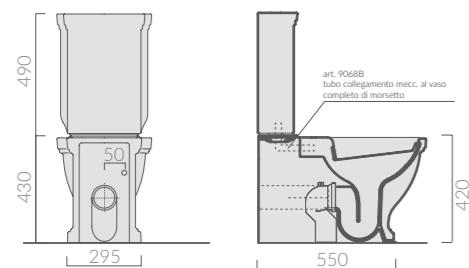

RACCORDO SCARICO PARETE Ø10

Pipe for wall drain Ø10

Art.		Kg	Pz.pallet	Euro
9053		0,4		13,00

68_{cm}