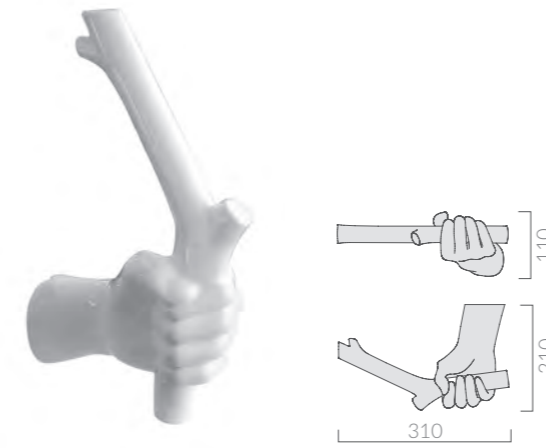

PORTAROTOLO IN CERAMICA

Ceramic toilet roll-holder

Art.	Kg	Pz.pallet	Euro
5423	1		120,00