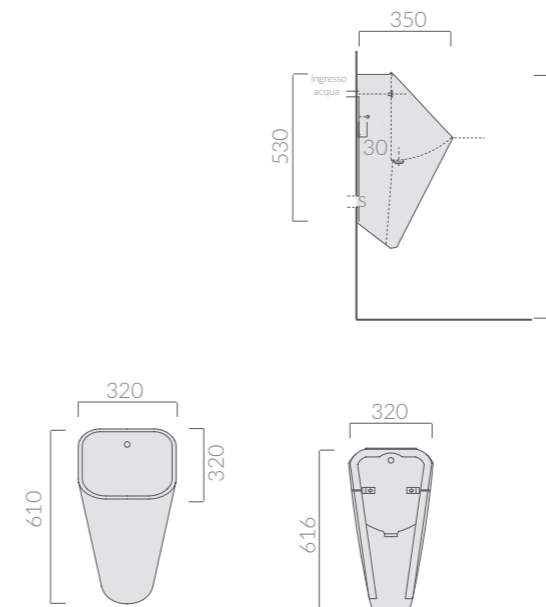

PILETTA CON GRIGLIA PER ORINATOIO

Outlet drain with grate for urinal

Art.		Kg	Pz.pallet	Euro
6069		1		31,00

Piletta con griglia per orinatoio.
Outlet drain with grate for urinal.