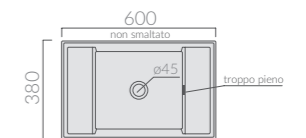

60_{cm}

LAVABO-LAVATOIO
Washbasin

Art.		Kg	Pz.pallet	Euro
5484	bianco white	22		350,00
5484MT	bianco matt matt white	22		460,00
5484NEMT	nero matt matt black	22		525,00

Lavabo-lavatoio cm 60 x 38 con foro troppopieno.
Installazione sospesa o da appoggio. Fissaggio incluso.
Wall-hung or countertop washbasin-washtub 60 x 38 cm. Fixing kit included.

ASSE IN LEGNO
Wooden Board

Art.	Kg	Pz.pallet	Euro
5485	2		208,00

Asse in legno di okoumè per lavabo art. 5484.
Okoumè wooden board for washbasin art. 5484.