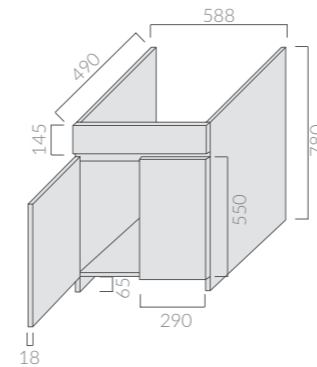

LAVELLI/LAVATOI

45^{cm}

LAVATOIO
Wash-tub

Art.		Kg	Pz.pallet	Euro
2008	bianco white	20	16	197,00

Lavatoio Minerva.
Minerva wash-tub.

MOBILE
Cabinet

Art.		Kg	Pz.pallet	Euro
9011	bianco white	12	16	185,00

Mobile per lavatoio Minerva.
Cabinet for Minerva wash-tub.

60^{cm}

LAVATOIO
Wash-tub

Art.		Kg	Pz.pallet	Euro
2016	bianco white	28	16	210,00

Lavatoio Venere.
Venere wash-tub.

MOBILE
Cabinet

Art.		Kg	Pz.pallet	Euro
9028	bianco white	16	16	198,00

Mobile per lavatoio Venere.
Cabinet for Venere wash-tub.

60^{cm}

LAVATOIO
Wash-tub

Art.		Kg	Pz.pallet	Euro
2003	bianco white	30	16	240,00

Lavatoio Osiride.
Osiride wash-tub.

LAVELLI/LAVATOI

MOBILE
Cabinet

Art.		Kg	Pz.pallet	Euro
9001	bianco white	18	16	176,00

Mobile per lavatoio Osiride.
Cabinet for Osiride wash-tub.