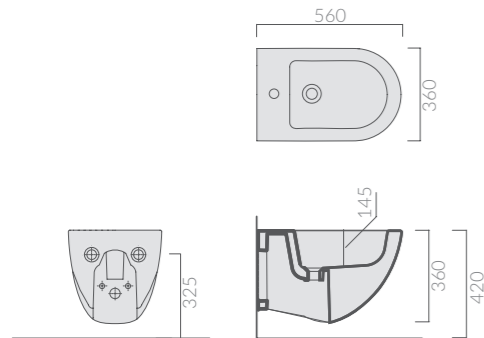

RIM AWAY Dream

56_{cm}

BIDET SOSPESO

Wall-hung bidet

Art.		Kg	Pz.pallet	Euro
7313	bianco white	20	15	315,00
7313MT	bianco matt matt white	20	15	425,00
* 7313NEMT	nero matt matt black	20	15	472,00
* 7313GM	grigio matt matt grey	20	15	472,00

Bidet sospeso monoforo 56x36 cm.
Wall-hung bidet 1 tap hole 56x36 cm.

STAFFA FISSAGGIO

Fixing bracket for wall-hung bidet

Art.		Kg	Pz.pallet	Euro
9051		2,7		33,00

SIFONE RIDOTTO

Reduced trap for wall-hung bidet

Art.		Kg	Pz.pallet	Euro
6065		0,9		59,00

56_{cm}

WC SOSPESO

Wall-hung wc

Art.		Kg	Pz.pallet	Euro
7317	bianco white	21,5	15	330,00
7317MT	bianco matt matt white	21,5	15	445,00
* 7317NEMT	nero matt matt black	21,5	15	495,00
* 7317GM	grigio matt matt grey	21,5	15	495,00

Wc sospeso SENZA BRIDA 56x36 cm.
Without RIM wall-hung wc 56x36 cm.

STAFFA FISSAGGIO

Fixing bracket for wall-hung bidet

Art.		Kg	Pz.pallet	Euro
9051		2,7		33,00