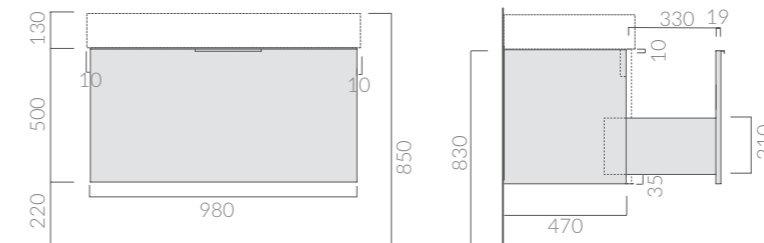

60/47 cm

MOBILE SOSPESO

Wall-hung box cabinet

Art.		Kg	Pz.pallet	Euro
6132 __	aggiungere codice colore pag. 367 add colour code pag. 367	25		569,00

Mobile sospeso con cestone estraibile. Kit di fissaggio incluso.
Wall-hung box cabinet with removable drawer. Fixing kit included.

Art.		Kg	Pz.pallet	Euro
6102		22	14	325,00

Lavabo cm 60x48 monoforo, installazione sospesa o appoggio. Fissaggio incluso.
Wall-hung or countertop one hole washbasin 60x48 cm. Fixing kit included.

SPECCHIERA

Mirror

Art.		Kg	Pz.pallet	Euro
6125BI		15		554,00

Specchio ø60 cm con cornice di ottone verniciato bianco e cinghie di cuoio.
Mirror ø60 cm with frame in white lacquered brass and leather straps.

Art.		Kg	Pz.pallet	Euro
6125NE		15		620,00

Specchio ø60 cm con cornice di ottone verniciato nero e cinghie di cuoio.
Mirror ø60 cm with frame in black lacquered brass and leather straps.

80/47 cm

MOBILE SOSPESO

Wall-hung box cabinet

Art.		Kg	Pz.pallet	Euro
6131 __	aggiungere codice colore pag. 367 add colour code pag. 367	28		586,00

Mobile sospeso con cestone estraibile. Kit di fissaggio incluso.
Wall-hung box cabinet with removable drawer. Fixing kit included.

Art.		Kg	Pz.pallet	Euro
6101		24	14	352,00

Lavabo cm 80x48 monoforo, installazione sospesa o appoggio. Fissaggio incluso.
Wall-hung or countertop one hole washbasin 80x48 cm. Fixing kit included.

SPECCHIERA

Mirror

Art.		Kg	Pz.pallet	Euro
7249		8		290,00

Specchiera 80x70 cm, filo lucido, completa di retroilluminazione a LED.
Interruttore con sistema di accensione Touch. Classe energetica A+.
Mirror polished edge 80x70 cm, complete with LED backlighting. Switch ignition touch. A+ Energy Class.

100/47 cm

MOBILE SOSPESO

Wall-hung box cabinet

Art.		Kg	Pz.pallet	Euro
6130 __	aggiungere codice colore pag. 367 add colour code pag. 367	33		603,00