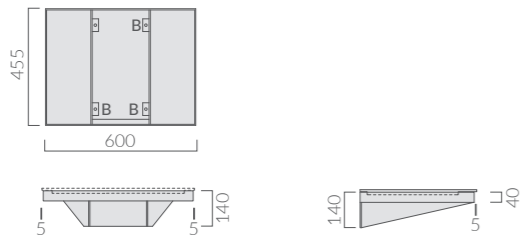

61 cm

STRUTTURA PORTA-MENSOLA SOSPESA
Under-shelf structure

Art.		Kg	Pz.pallet	Euro
2086	nero opaco black matt			390,00

Struttura sospesa cm 60 x 45,5 in acciaio finitura nero.
Stainless steel underbasin structure cm 60 x 45,5 black finish.