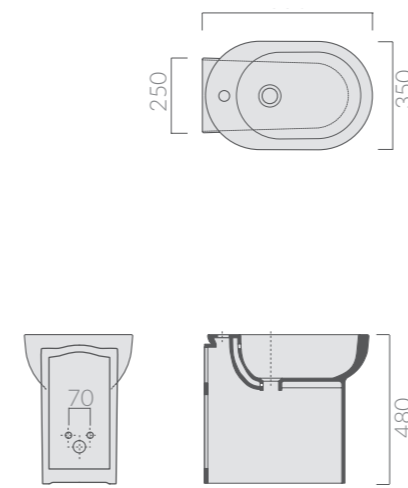

COMFORT LINE

57 cm

VASO
Wc

Art.		Kg	Pz.pallet	Euro
4019	bianco white	21,6	15	180,00

Vaso Sagittario h.50 cm. in vitreous-china bianco con apertura frontale, scarico "S" (terra).
W.c. bowl, h.50 cm, white vitreous-china, front open, floor draining.

COPRIVASO
Seat-cover

Art.		Kg	Pz.pallet	Euro
4020	bianco white	3		84,00

Copriwater in legno/poliestere bianco con apertura frontale per Sagittario.
White polyester wooden seat-cover front open for Sagittario.

57 cm

VASO
Wc

Art.		Kg	Pz.pallet	Euro
4016	bianco white	21,6	15	180,00

Vaso Sagittario h.50 cm. in vitreous-china bianco con apertura frontale, scarico "P" (parete).
W.c. bowl, h.50 cm, white vitreous-china, front open, wall draining.

COPRIVASO
Seat-cover

Art.		Kg	Pz.pallet	Euro
18018	bianco white	3		82,00

Copriwater in legno/poliestere bianco con apertura frontale per Sagittario.
White polyester wooden seat-cover front open for Sagittario.

CASSETTA A ZAINO
Low level cistern

Art.		Kg	Pz.pallet	Euro
4015	bianco white	12		98,00

Cassetta a zaino con coperchio.
Low level cistern with cover.

Art.		Kg	Pz.pallet	Euro
18045		1,5		57,00

Batteria di scarico con comando a distanza.
Discharge mechanism with remote control system.

55 h48cm

BIDET
Bidet

Art.		Kg	Pz.pallet	Euro
5248	bianco white	27	15	278,00

Bidet monoforo 55x35xH48 cm. Fissaggio incluso.
One hole bidet 55x35xH48 cm. Fixing kit included.

55 h48cm

WC
Wc

Art.		Kg	Pz.pallet	Euro
5247	bianco white	29	15	278,00

Vaso con scarico universale "S/P" cm 55x35xH48, trasformabile tramite curva tecnica.
Fissaggio incluso.
W.c. with floor/wall draining 55x35xH48 cm, adjustable by elbow/wall pipe. Fixing kit included.

CURVA TECNICA SCARICO PAVIMENTO Ø10
Elbow pipe for floor drain ø10

Art.		Kg	Pz.pallet	Euro
9052		0,4		15,00