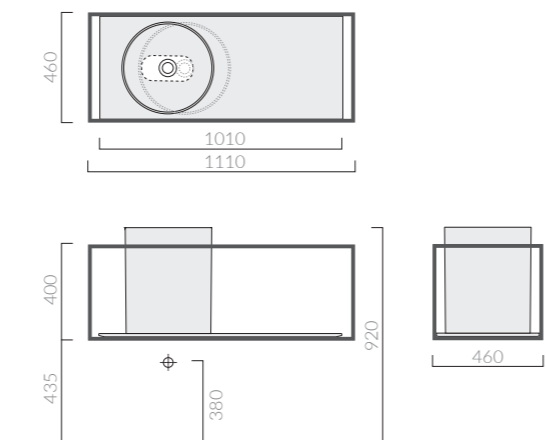

111_{cm}

STRUTTURA SOSPESA
Wall mounted structure

Art.		Kg	Pz.pallet	Euro
2078NE	nero opaco black matt	7		520,00
2078OR	oro chiaro light gold	7		1.020,00
2078RA	rame copper	7		1.560,00

Struttura cm 111 x 46 in acciaio / finitura nero, rame, oro chiaro.
Stainless steel structure cm 111 x 46 / black, copper, light gold finishes.

MENSOLA IN CERAMICA FORO SX
Ceramic shelf with left hole
101 cm

Art.		Kg	Pz.pallet	Euro
2053	bianco white	22		360,00
2053MT	bianco matt matt white	22		450,00
2053NEMT	nero matt matt black	22		450,00
2053ON	ottanio petrol blue	22		450,00
2053SA	sabbia sand	22		450,00