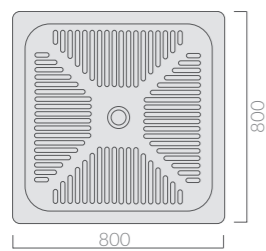

PIATTO DOCCIA

Shower tray

Art.		Kg	Pz.pallet	Euro
4012	bianco white	26	20	278,00

Piatto doccia Acquario filo pavimento in fire clay.
Fire clay shower tray Acquario installed at floor level.

Art.		Kg	Pz.pallet	Euro
9042		0,3		71,00

Piletta sifonata per piatto doccia filo pavimento.
Siphoned drain for shower tray installed at floor level.

lato non smaltato/unglazed side