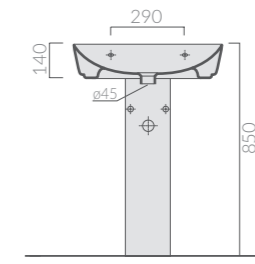

48^{cm}

LAVABO
Washbasin

Art.		Kg	Pz.pallet	Euro
5203M	bianco white	12,3	16	190,00

Lavabo tondo cm ø48xh14, da appoggio, con foro rubinetteria aperto.
Laid-on round washbasin cm ø48xh14, open tap hole.

Art.		Kg	Pz.pallet	Euro
5203	bianco white	12,3	16	190,00

Lavabo tondo cm ø48xh14, da appoggio, senza foro rubinetteria.
Laid-on round washbasin cm ø48xh14 without tap hole.

85^{cm}

STRUTTURA
Structure

Art.		Kg	Pz.pallet	Euro
7234BI	bianco white	12		525,00

Struttura in legno massello di rovere, sabbato e verniciato bianco opaco, con piano in MDF laccato lucido. Reversibile. Per lavabo art. 5203M.

Structure in solid oak wood, sandblasted and matt white varnished, with glossy lacquered MDF top. Reversible. For basin art. 5203M.

50^{cm}

LAVABO
Washbasin

Art.		Kg	Pz.pallet	Euro
5204	bianco white	14	20	154,00

Lavabo cm 50 monoforo predisposto 3 fori. Sospeso o per colonna. Fissaggio incluso.

Washbasin 50 cm one hole arranged 3 holes. Wall-hung or for pedestal. Fixing kit included.

PORTASCIUGAMANI
Towel-rack

Art.		Kg	Pz.pallet	Euro
7233		0,7		110,00

Portasciugamani tondo frontale in ottone verniciato bianco.
Round chromed brass towel-rack white varnished.

COLONNA
Pedestal

Art.		Kg	Pz.pallet	Euro
5240	bianco white	9	24	77,00

Colonna in ceramica 18x19xh72.
Ceramic pedestal cm 18x19xh72.

60^{cm}

LAVABO
Washbasin

Art.		Kg	Pz.pallet	Euro
5205	bianco white	16	12	165,00

Lavabo cm 60 monoforo predisposto 3 fori. Sospeso o per colonna. Fissaggio incluso.

Washbasin 60 cm one hole arranged 3 holes. Wall-hung or for pedestal. Fixing kit included.

Art.		Kg	Pz.pallet	Euro
5208	bianco white	16	12	175,00

Lavabo cm 60 da appoggio. Monoforo predisposto 3 fori, rettificato. Fissaggio incluso.

Laid-on washbasin 60 cm. One hole arranged 3 holes, rectified. Fixing kit included.