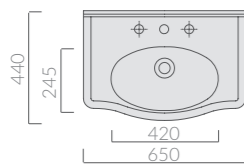

Colonna in ceramica.
Ceramic pedestal.

65cm

STRUTTURA A PAVIMENTO
Floor structure

Art.		Kg	Pz.pallet	Euro
8465		12		1.046,00

Struttura a pavimento cm 65 in ottone cromato, completa di portasciugamani.
Chromed-brass structure 65 cm with towel-rack.