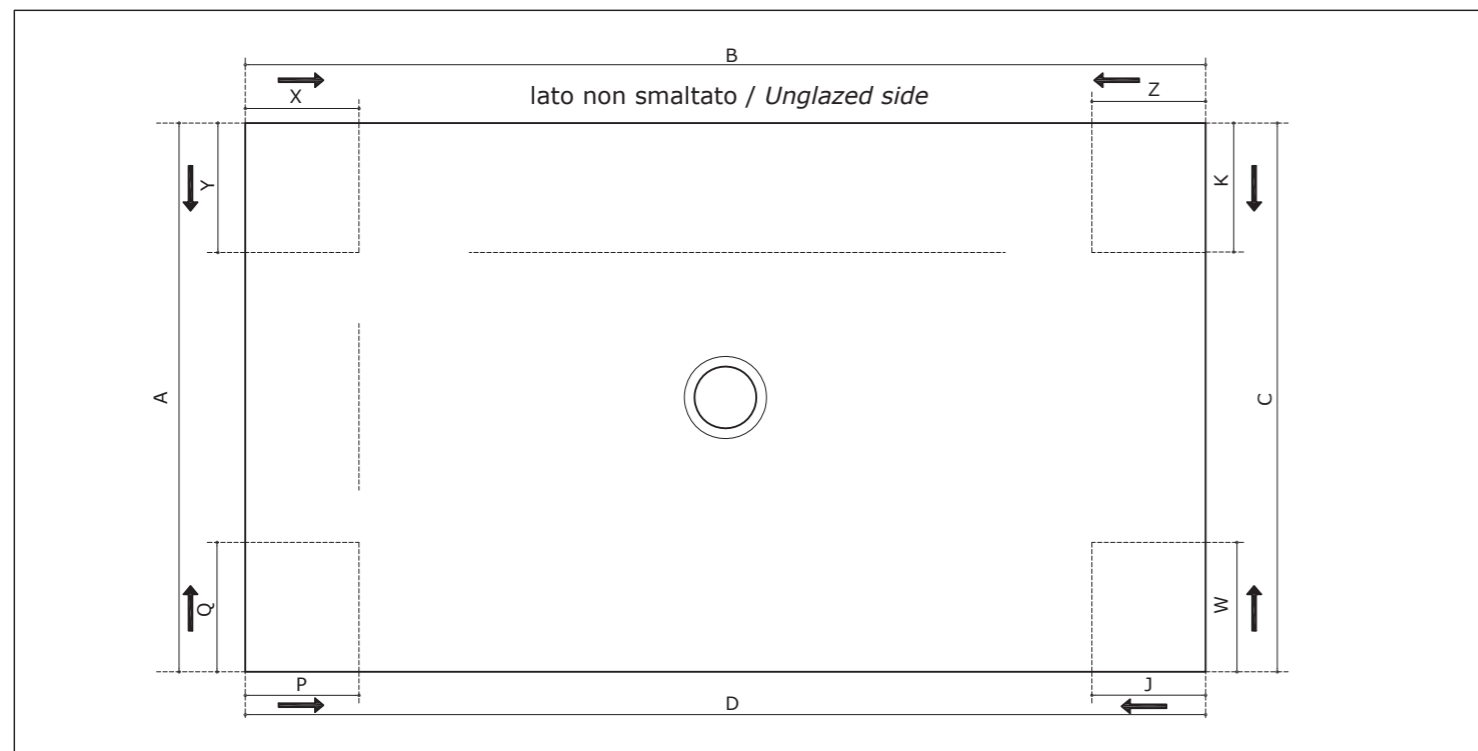

Schema di taglio piatti doccia fuori misura FOLIA
Cutting drawing required for out of measure FOLIA shower trays
Formulario de pedido para platos de ducha fuera medida FOLIA

Da compilare a cura dell'agente | To fill in by the agent | Para ser completado por el agente

Data _____ Cliente _____
Date | Fecha Client | Cliente

Riferimento ordine _____
Order ref. | Ref. pedido

Codice Piatto Doccia _____ Misure attuali cm _____ Misure richieste cm _____
Code | Codigo Dimensions | Medidas Dimensions | Medidas

A = _____ cm	X = _____ cm	W = _____ cm
B = _____ cm	Y = _____ cm	J = _____ cm
C = _____ cm	Z = _____ cm	P = _____ cm
D = _____ cm	K = _____ cm	Q = _____ cm

Riportare coordinate per taglio in caso di colonna
(al netto di eventuali precedenti tagli dimensionali)
In case of column, please write the cutting measure
(excluding any already made cuts)

Esempio Example

	X = _____ cm	W = _____ cm
	Y = _____ cm	J = _____ cm
	Z = _____ cm	P = _____ cm
	K = _____ cm	Q = _____ cm

Il taglio può essere effettuato solo sui lati in prossimità delle pareti.
Il taglio potrebbe variare la centralità dello scarico.
The cut must be made only on the sides against wall.
The can vary the central position of the waste.

Firma cliente _____
Client signature | Firma cliente

Schema di taglio piatti doccia fuori misura PIANA
Cutting drawing required for out of measure PIANA shower trays
Formulario de pedido para platos de ducha fuera medida PIANA

Da compilare a cura dell'agente | To fill in by the agent | Para ser completado por el agente

Data _____ Cliente _____
Date | Fecha Client | Cliente

Riferimento ordine _____
Order ref. | Ref. pedido

Codice Piatto Doccia _____ Misure attuali cm _____ Misure richieste cm _____
Code | Codigo Dimensions | Medidas Dimensions | Medidas

Completare la scheda indicando le misure dei tagli. Per sagome diverse da quelle indicate si invita a contattare preventivamente il nostro Ufficio Tecnico.
Complete the form indicating cuts measures. For cut shapes different from those indicated, please contact in advance our technical office.
Completar la ficha indicando la medida de los cortes. Para plantillas diferentes, les rogamos consultar previamente a nuestra oficina técnica.

Misure tagli | Different cuts | Medidas cortes