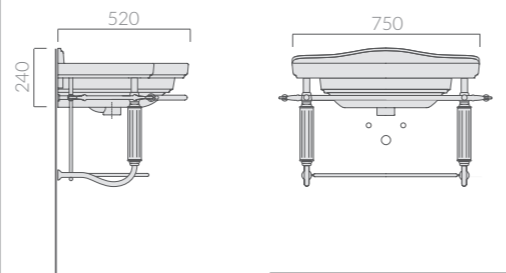

Art.		Kg	Pz.pallet	Euro
8542		10		1.170,00

Struttura sospesa cm 75 in ottone cromato, completa di ripiano e portasciugamani.
Chromed brass wall-hung structure 75 cm, with frame countertop and towel-rack.