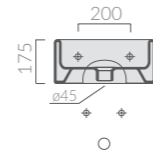

50cm
LAVABO
Washbasin

Art.		Kg	Pz.pallet	Euro
6031M	bianco monoforo white one tap hole	14	30	262,00
6031	bianco senza foro white no tap hole	14	30	262,00

Lavabo 50x27xh17 cm. Installazione sospesa o in appoggio. Fissaggio incluso.
Washbasin 50x27xh17 cm. Wall-hung or countertop installation. Fixing kit included.