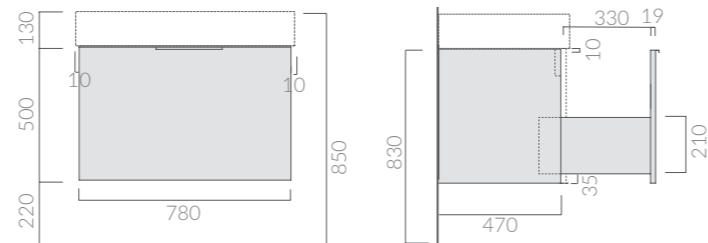

100/47 cm

MOBILE SOSPESO

Wall-hung box cabinet

Art.		Kg	Pz.pallet	Euro
6130 __	aggiungere codice colore pag. 367 add colour code pag. 367	33		603,00

Mobile sospeso con cestone estraibile. Kit di fissaggio incluso.
Wall-hung box cabinet with removable drawer. Fixing kit included.

Art.		Kg	Pz.pallet	Euro
6100		29	12	418,00

Lavabo cm 100x48 monoforo, installazione sospesa o appoggio. Fissaggio incluso.
Wall-hung or countertop one hole washbasin 100x48 cm. Fixing kit included.

SPECCHIERA

Mirror

Art.		Kg	Pz.pallet	Euro
7248		9		300,00

Specchiera 90x70 cm, filo lucido, completa di retroilluminazione a LED.
Interruttore con sistema di accensione Touch. Classe energetica A+.
Mirror polished edge 90x70 cm, complete with LED backlighting. Switch ignition touch. A+ Energy Class.