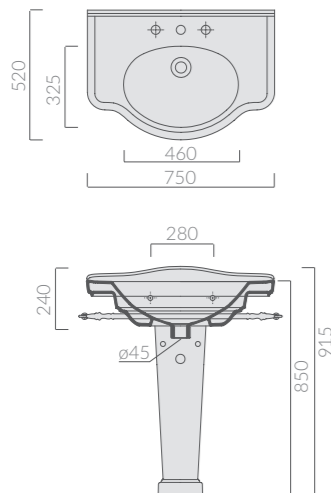

ETHOS

75cm

LAVABO
Washbasin

Art.		Kg	Pz.pallet	Euro
8433	bianco 3 fori white 3 tap holes	21	10	348,00
8433M	bianco monoforo white one tap hole	21	10	348,00
8433NE	nero 3 fori black 3 tap holes	21	10	515,00
8433MNE	nero monoforo black one tap hole	21	10	515,00

Lavabo cm 75. Installazione sospesa, su colonna o per mobile. Fissaggio incluso.
Washbasin 75 cm. Wall-hung installation, for pedestal or furniture. Fixing kit included.

PORTASCIUGAMANI

Towel-rack

Art.		Kg	Pz.pallet	Euro
8457		5		410,00

Portasciugamani in ottone cromato, 80cm.
Chrome-plated brass towel-rack, 80 cm.

COLONNA

Pedestal

Art.		Kg	Pz.pallet	Euro
8436	bianco white	11	24	168,00
8436NE	nero black	11	24	255,00

Colonna in ceramica.
Ceramic pedestal.

ETHOS

75cm

STRUTTURA A PAVIMENTO
Floor structure

Art.		Kg	Pz.pallet	Euro
8458		12		1.075,00

Struttura a pavimento cm 75 in ottone cromato, completa di portasciugamani.
Chromed-brass structure 75 cm with towel-rack.

RIPIANO OTTONE CROMATO

Chromed brass frame countertop

Art.		Kg	Pz.pallet	Euro
8459		6	20	438,00

Portasciugamani in ottone cromato.
Chrome-plated brass towel-rack.

75cm

STRUTTURA SOSPESA
Wall-hung structure

Art.		Kg	Pz.pallet	Euro
8542		10		1.170,00

Struttura sospesa cm 75 in ottone cromato, completa di ripiano e portasciugamani.
Chromed brass wall-hung structure 75 cm, with frame countertop and towel-rack.

75cm

STRUTTURA SOSPESA
Wall-hung structure

Art.		Kg	Pz.pallet	Euro
8546		10,5		900,00

Struttura sospesa cm 75 in ottone cromato, completa di ripiano in vetro e portasciugamani.
Chromed brass wall-hung structure 75 cm, with glass frame countertop and towel-rack.

75cm

STRUTTURA A PAVIMENTO
Floor structure

Art.		Kg	Pz.pallet	Euro
8462		16		1.185,00