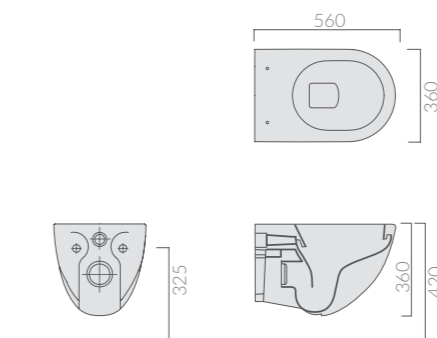

RACCORDO SCARICO PARETE Ø10
Pipe for wall drain ø10

Art.	Kg	Pz.pallet	Euro
9053	0,4		13,00

COPRIVASO EXTRA SLIM
Extra slim seat-cover

Art.		Kg	Pz.pallet	Euro
7315	bianco white	2,1		80,00

Coprivaso termoindurente extra slim.
Thermosetting extra slim seat-cover.

COPRIVASO EXTRA SLIM SOFT CLOSE
Soft-close extra slim seat-cover

Art.		Kg	Pz.pallet	Euro
7314	bianco white	2,1		129,00
7314MT	bianco matt matt white	2,1		180,00
* 7314NEMT	nero matt matt black	2,1		235,00
* 7314GM	grigio matt matt grey	2,1		235,00

Coprivaso termoindurente extra slim, cerniera con dispositivo di caduta rallentata. Dispositivo di sgancio rapido.
Thermosetting extra slim seat-cover, with soft closing hinges and quick release system.