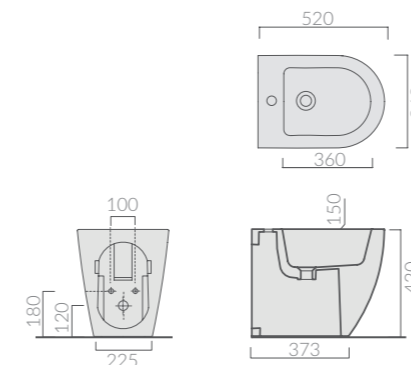

CURVA TECNICA SCARICO PAVIMENTO Ø10 Elbow pipe for floor drain Ø10

Art.	Kg	Pz.pallet	Euro
9052	0,4		15,00

RACCORDO SCARICO PARETE Ø10 Pipe for wall drain Ø10

Art.	Kg	Pz.pallet	Euro
9053	0,4		13,00

COPRIVASO EXTRA SLIM Extra slim seat-cover