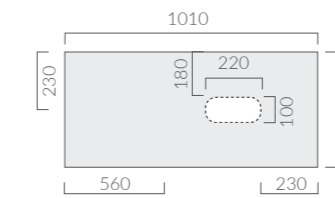

TABULAE

121_{cm}

MENSOLA IN CERAMICA FORO SX
Ceramic shelf with Left hand side hole

Art.		Kg	Pz.pallet	Euro
□ 2055	bianco white	28		450,00
□ 2055MT	bianco matt matt white	28		562,00
■ 2055NEMT	nero matt matt black	28		562,00
■ 2055ON	ottanio petrol blue	28		562,00
■ 2055SA	sabbia sand	28		562,00

MENSOLA IN CERAMICA FORO DX
Ceramic shelf with Right hand side hole

Art.		Kg	Pz.pallet	Euro
□ 2061	bianco white	28		450,00
□ 2061MT	bianco matt matt white	28		562,00
■ 2061NEMT	nero matt matt black	28		562,00
■ 2061ON	ottanio petrol blue	28		562,00
■ 2061SA	sabbia sand	28		562,00

MENSOLA IN CERAMICA 2 FORI
Ceramic shelf with 2 holes

Art.		Kg	Pz.pallet	Euro
□ 2054	bianco white	28		450,00
□ 2054MT	bianco matt matt white	28		562,00
■ 2054NEMT	nero matt matt black	28		562,00
■ 2054ON	ottanio petrol blue	28		562,00
■ 2054SA	sabbia sand	28		562,00