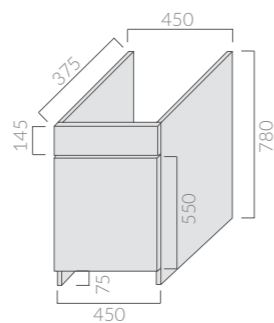

60^{cm}

LAVATOIO
Wash-tub

Art.		Kg	Pz.pallet	Euro
2016	bianco white	28	16	210,00

Lavatoio Venere.
Venere wash-tub.