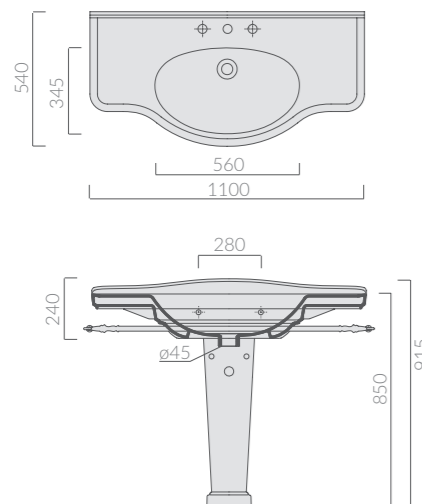

Colonna in ceramica.
Ceramic pedestal.

ETHOS

110cm

STRUTTURA A PAVIMENTO

Floor structure

Art.		Kg	Pz.pallet	Euro
8444		12		1.185,00

Struttura a pavimento cm 110 in ottone cromato, completa di portasciugamani.
Chromed-brass structure 110 cm with towel-rack.