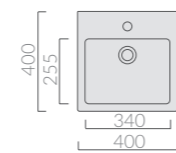

50cm
LAVABO
Washbasin

Art.		Kg	Pz.pallet	Euro
6031M	bianco monoforo white one tap hole	14	30	262,00
6031	bianco senza foro white no tap hole	14	30	262,00

Lavabo 50x27xh17 cm. Installazione sospesa o in appoggio. Fissaggio incluso.
Washbasin 50x27xh17 cm. Wall-hung or countertop installation. Fixing kit included.