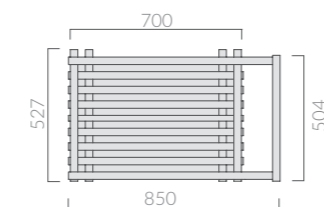

50^{cm}

LAVABO
Washbasin

Art.		Kg	Pz.pallet	Euro
5204	bianco white	14	20	154,00

Lavabo cm 50 monoforo predisposto 3 fori. Sospeso o per colonna. Fissaggio incluso.

Washbasin 50 cm one hole arranged 3 holes. Wall-hung or for pedestal. Fixing kit included.

PORTASCIUGAMANI
Towel-rack

Art.		Kg	Pz.pallet	Euro
7233		0,7		110,00

Portasciugamani tondo frontale in ottone verniciato bianco.
Round chromed brass towel-rack white varnished.

COLONNA
Pedestal

Art.		Kg	Pz.pallet	Euro
5240	bianco white	9	24	77,00

Colonna in ceramica 18x19xh72.
Ceramic pedestal cm 18x19xh72.