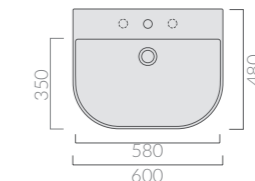

48^{cm}

LAVABO
Washbasin

Art.		Kg	Pz.pallet	Euro
5203M	bianco white	12,3	16	190,00

Lavabo tondo cm ø48xh14, da appoggio, con foro rubinetteria aperto.
Laid-on round washbasin cm ø48xh14, open tap hole.

Art.		Kg	Pz.pallet	Euro
5203	bianco white	12,3	16	190,00

Lavabo tondo cm ø48xh14, da appoggio, senza foro rubinetteria.
Laid-on round washbasin cm ø48xh14 without tap hole.

85^{cm}

STRUTTURA
Structure

Art.		Kg	Pz.pallet	Euro
7234BI	bianco white	12		525,00

Struttura in legno massello di rovere, sabbato e verniciato bianco opaco, con piano in MDF laccato lucido. Reversibile. Per lavabo art. 5203M.

Structure in solid oak wood, sandblasted and matt white varnished, with glossy lacquered MDF top. Reversible. For basin art. 5203M.

50^{cm}

LAVABO
Washbasin

Art.		Kg	Pz.pallet	Euro
5204	bianco white	14	20	154,00

Lavabo cm 50 monoforo predisposto 3 fori. Sospeso o per colonna. Fissaggio incluso.

Washbasin 50 cm one hole arranged 3 holes. Wall-hung or for pedestal. Fixing kit included.

PORTASCIUGAMANI
Towel-rack

Art.		Kg	Pz.pallet	Euro
7233		0,7		110,00

Portasciugamani tondo frontale in ottone verniciato bianco.
Round chromed brass towel-rack white varnished.

COLONNA
Pedestal

Art.		Kg	Pz.pallet	Euro
5240	bianco white	9	24	77,00

Colonna in ceramica 18x19xh72.
Ceramic pedestal cm 18x19xh72.

60^{cm}

LAVABO
Washbasin

Art.		Kg	Pz.pallet	Euro
5205	bianco white	16	12	165,00

Lavabo cm 60 monoforo predisposto 3 fori. Sospeso o per colonna. Fissaggio incluso.

Washbasin 60 cm one hole arranged 3 holes. Wall-hung or for pedestal. Fixing kit included.

Art.		Kg	Pz.pallet	Euro
5208	bianco white	16	12	175,00

Lavabo cm 60 da appoggio. Monoforo predisposto 3 fori, rettificato. Fissaggio incluso.

Laid-on washbasin 60 cm. One hole arranged 3 holes, rectified. Fixing kit included.