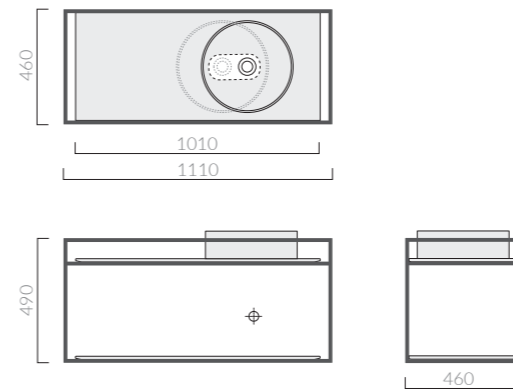

111_{cm}

STRUTTURA SOSPESA PER LAVABO DESTRO
Wall mounted structure for right hand side washbasin

Art.		Kg	Pz.pallet	Euro
2075NE	nero opaco black matt			570,00
2075OR	oro chiaro light gold			1.140,00
2075RA	rame copper			1.710,00

Struttura sospesa cm 111 x 46 in acciaio / finitura nero, rame, oro chiaro.
Stainless steel underbasin structure cm 111 x 46 / black, copper, light gold finishes.

**MENSOLA IN CERAMICA
CON FORO DX**
Ceramic shelf with right hole
101 cm

Art.		[cad.] Euro
2060	bianco white	360,00
2060MT	bianco matt matt white	450,00
2060NEMT	nero matt matt black	450,00
2060ON	ottanio petrol blue	450,00
2060SA	sabbia sand	450,00

**MENSOLA IN CERAMICA
SENZA FORO**
Ceramic shelf with no hole
101 cm

Art.		[cad.] Euro
2058	bianco white	360,00
2058MT	bianco matt matt white	450,00
2058NEMT	nero matt matt black	450,00
2058ON	ottanio petrol blue	450,00
2058SA	sabbia sand	450,00