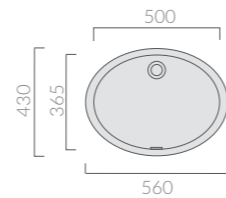

57cm
LAVABO
Washbasin

Art.		Kg	Pz.pallet	Euro
6000	bianco white	8	18	145,00

Eloise Mini ad incasso soprapiano cm 57x48.
Eloise mini recessed vanity basin cm 57x48.