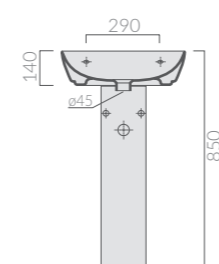

60^{cm}

LAVABO
Washbasin

Art.		Kg	Pz.pallet	Euro
5205	bianco white	16	12	165,00

Lavabo cm 60 monoforo predisposto 3 fori. Sospeso o per colonna. Fissaggio incluso.

Washbasin 60 cm one hole arranged 3 holes. Wall-hung or for pedestal. Fixing kit included.

Art.		Kg	Pz.pallet	Euro
5208	bianco white	16	12	175,00

Lavabo cm 60 da appoggio. Monoforo predisposto 3 fori, rettificato. Fissaggio incluso.

Laid-on washbasin 60 cm. One hole arranged 3 holes, rectified. Fixing kit included.

PORTASCIUGAMANI
Towel-rack

Art.		Kg	Pz.pallet	Euro
7232		0,7		110,00

Portasciugamani tondo frontale in ottone verniciato bianco.
Round chromed brass towel-rack white varnished.

COLONNA
Pedestal

Art.		Kg	Pz.pallet	Euro
5240	bianco white	9	24	77,00

Colonna in ceramica 18x19xh72.
Ceramic pedestal cm 18x19xh72.