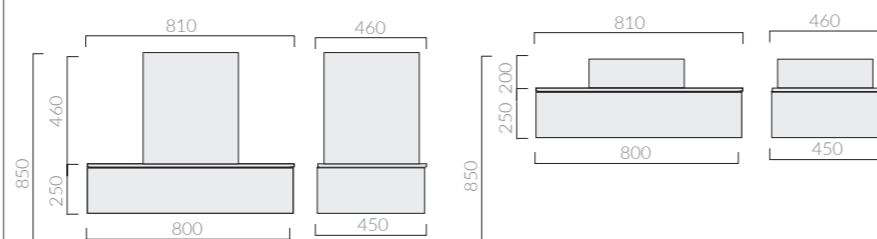

81_{cm}

MOBILE SOSPESO
Wall mounted furniture

Art.		Kg	Pz.pallet	Euro
2084BM	bianco matt matt white			1.295,00
2084NM	nero matt matt black			1.295,00
2084SA	sabbia matt sand			1.295,00
2084FA	fango matt mud			1.295,00
2084MK	moka matt dark brown			1.295,00

Mobile sospeso con 1 cassetto estraibile kit di fissaggio incluso.
Wall mounted furniture with 1 drawer fixing kit included.

MENSOLA IN CERAMICA CON FORO CENTRALE
Ceramic shelf with central hole
81 cm

Art.		Kg	Pz.pallet	Euro
2051	bianco white	16		305,00
2051MT	bianco matt matt white	16		385,00
2051NEMT	nero matt matt black	16		385,00
2051ON	ottanio petrol blue	16		385,00
2051SA	sabbia sand	16		385,00

121_{cm}

MOBILE SOSPESO
Wall mounted furniture

Art.		Kg	Pz.pallet	Euro
2083BM	bianco matt matt white			1.390,00
2083NM	nero matt matt black			1.390,00
2083SA	sabbia matt sand			1.390,00
2083FA	fango matt mud			1.390,00
2083MK	moka matt dark brown			1.390,00

Mobile sospeso con 1 cassetto estraibile kit di fissaggio incluso.
Wall mounted furniture with 1 drawer fixing kit included.

MENSOLA IN CERAMICA 2 FORI
Ceramic shelf with 2 holes
121 cm

Art.		Kg	Pz.pallet	Euro
2054	bianco white	28		450,00
2054MT	bianco matt matt white	28		562,00
2054NEMT	nero matt matt black	28		562,00
2054ON	ottanio petrol blue	28		562,00
2054SA	sabbia sand	28		562,00