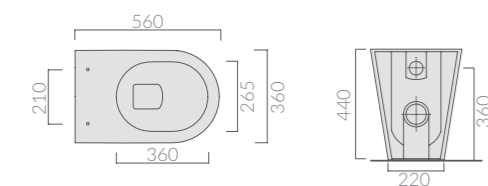

** CURVA TECNICA SCARICO PAVIMENTO REGOLABILE DA 16 CM A 20 CM

Adjustable floor drain pipe from 16 cm to 20 cm

Art.		Kg	Pz.pallet	Euro
9065		0,4		14,00