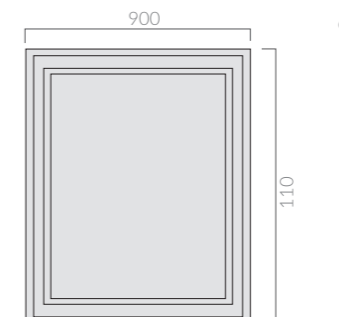

SPECCHI

80_{cm}
SPECCHIERA
Mirror

Art.	Kg	Pz.pallet	Euro
5437	4,5		220,00

Specchiera cm80x40 con cornice finitura alluminio per installazione orizzontale.
Mirror 80x40 cm with aluminium finishing frame, for horizontal installation.

90_{cm}
SPECCHIERA
Mirror

Art.	Kg	Pz.pallet	Euro
6056	10		370,00

Specchio 90x100 cm con cornice finitura alluminio per installazione verticale/
orizzontale. Senza interruttore e presa.
Mirror 90x100 cms with aluminium finishing frame, for vertical or horizontal
installation, without switch and socket.

70_{cm}
SPECCHIERA
Mirror

Art.	Kg	Pz.pallet	Euro
5560NE	7,5		706,00
5560B	7,5		706,00

Specchiera cm 70x90 con cornice in resina laccata.
Mirror 70x90 cm with lacquered frame.

90_{cm}
SPECCHIERA
Mirror

Art.	Kg	Pz.pallet	Euro
5561NE	12		790,00
5561B	12		790,00

Specchiera cm 90x110 con cornice in resina laccata.
Mirror 90x110 cm with lacquered frame.

SPECCHI

120_{cm}
SPECCHIERA
Mirror

Art.	Kg	Pz.pallet	Euro
5562NE	15		919,00
5562B	15		919,00

Specchiera cm 120x110 con cornice in resina laccata.
Mirror 120x110 cm with lacquered frame.