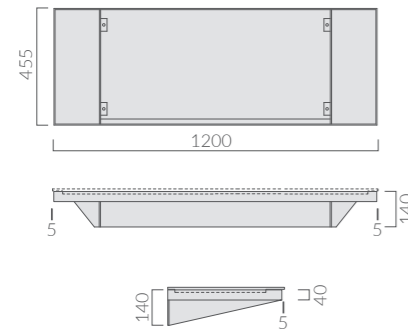

TABULAE

121 cm

STRUTTURA PORTA-MENSOLA SOSPESA

Under-shelf structure

Art.		Kg	Pz.pallet	Euro
■ 2089	nero opaco black matt			495,00

Struttura sospesa cm 120,5 x 46 in acciaio finitura nero.
Stainless steel underbasin structure cm 120,5 x 46 black finish.