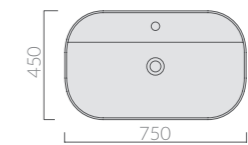

PILETTA CLICK-CLACK CON COVER IN CERAMICA

Click-Clack ceramic cover

Art.		Kg	Pz.pallet	Euro
9916BI	bianco white	0,4		70,00
9916BIMT	bianco matt matt white	0,4		70,00
9916NEMT	nero matt matt black	0,4		70,00
9916GM	grigio matt matt grey	0,4		70,00
9916ON	ottanio petrol blue	0,4		70,00
9916SA	sabbia sand	0,4		70,00

Click-Clack metal

9916	cromo chrome	0,4		42,00