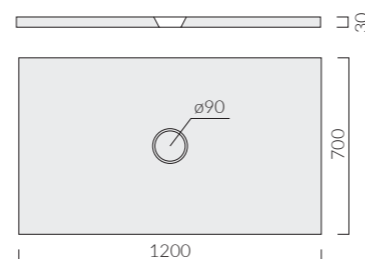

140x70_{cm}

PIATTO DOCCIA H3
Shower tray H3

Art.		Kg	Pz.pallet	Euro
1043	bianco white	35		650,00
1043MT	bianco matt matt white	35		813,00
1043NEMT	nero matt matt black	35		813,00
1043ON	ottanio petrol blue	35		813,00
1043SA	sabbia sand	35		813,00

Piatto doccia completo di piletta con tappo in ceramica.
Shower tray with ceramic cover and siphoned drain included.

Tutti i piatti doccia in finitura lucida vengono trattati con prodotto antiscivolo. Le finiture matt presentano proprietà antiscivolo direttamente nello smalto. All shower trays in glossy finish are treated with antislip solution. Matt finishes have anti-slip property directly inside the glaze.

Taglio su misura, incremento del 10% sul prezzo di listino. Tailor-made cut, 10% increase on price list.