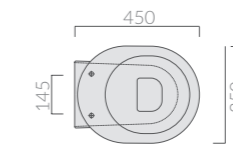

RACCORDO SCARICO PARETE Ø10

Pipe for wall drain ø10

Art.		Kg	Pz.pallet	Euro
9053		0,4		13,00