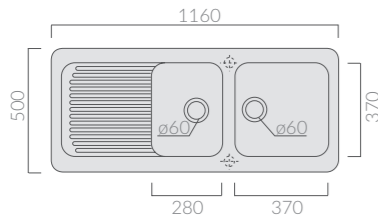

120_{cm} LAVELLO DA MOBILE Furniture sink

Art.		Kg	Pz.pallet	Euro
5004	bianco white	42	10	284,00

Lavello da mobile Florence scolapiatti dx.
Furniture sink Florence right draining board.

SIFONE Siphon

Art.		Kg	Pz.pallet	Euro
9019		1		34,00

Sifone 2 vie + 2 pilette per ø60.
Double siphon with two draining outlets for ø60.