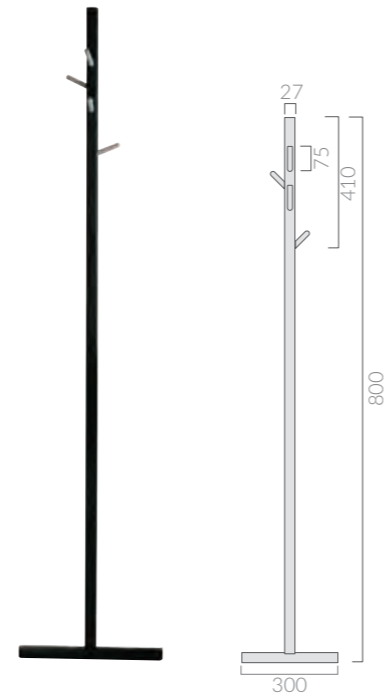

ACCESSORI

ATTACCAPANNI IN LEGNO

Hook-towel rack in solid wood

Art.	Kg	Pz.pallet	Euro
7237	1,5		107,00

Attaccapanni-portasciugamani in legno massello di rovere, sabbato e verniciato nero opaco, h 180cm.
Oak wooden hook-towel rack, sandblasted and matt black varnished, h 180cm.