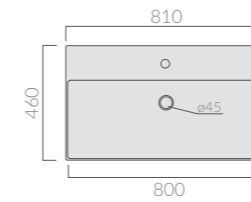

MEG11 PRO

61_{cm}

LAVABO
Washbasin

Art.		Kg	Pz.pallet	Euro
8974	bianco white	19		300,00
8974MT	bianco matt matt white	19		405,00

Lavabo cm 61 x 46 monoforo con troppo pieno. Installazione sospesa
Washbasin 61 x 46 cm 1 tap hole with overflow. Wall-hung insallation.

71_{cm}

LAVABO
Washbasin

Art.		Kg	Pz.pallet	Euro
8968	bianco white	19		340,00
8968MT	bianco matt matt white	19		460,00

Lavabo cm 71 x 46 monoforo con troppo pieno. Installazione sospesa
Washbasin 71 x 46 cm 1 tap hole with overflow. Wall-hung insallation.

81_{cm}

LAVABO
Washbasin

Art.		Kg	Pz.pallet	Euro
8973	bianco white	19		390,00
8973MT	bianco matt matt white	19		530,00

Lavabo cm 81 x 46 monoforo con troppo pieno. Installazione sospesa
Washbasin 81 x 46 cm 1 tap hole with overflow. Wall-hung insallation.

MEG11 PRO

91_{cm}

LAVABO
Washbasin

Art.		Kg	Pz.pallet	Euro
8967	bianco white	27	14	450,00
8967MT	bianco matt matt white	27	14	610,00

Lavabo cm 91 x 46 monoforo con troppo pieno. Installazione sospesa
Washbasin 91 x 46 cm 1 tap hole with overflow. Wall-hung insallation.