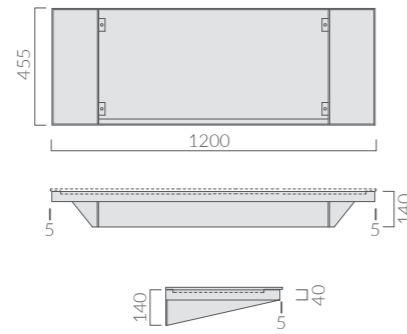

MENSOLA IN CERAMICA CON FORO DX

Ceramic shelf with right hole

121 cm

Art.		Kg	Pz.pallet (cad.)	Euro
□ 2061	bianco white	22		450,00
□ 2061MT	bianco matt matt white	22		562,00
■ 2061NEMT	nero matt matt black	22		562,00
■ 2061ON	ottanio petrol blue	22		562,00
■ 2061SA	sabbia sand	22		562,00