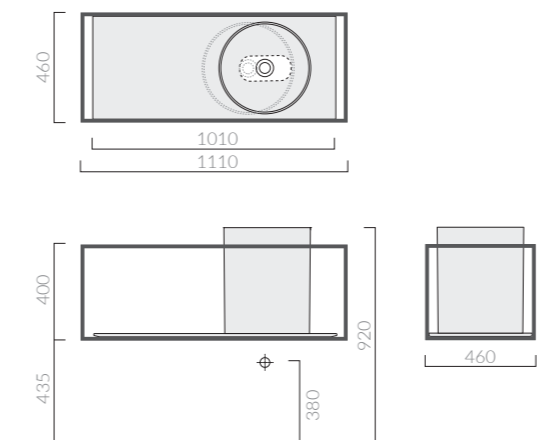

111_{cm}

STRUTTURA SOSPESA
Wall mounted structure

Art.		Kg	Pz.pallet	Euro
2078NE	nero opaco black matt	7		520,00
2078OR	oro chiaro light gold	7		1.020,00
2078RA	rame copper	7		1.560,00

Struttura cm 111 x 46 in acciaio / finitura nero, rame, oro chiaro.
Stainless steel structure cm 111 x 46 / black, copper, light gold finishes.

MENSOLA IN CERAMICA FORO DX
Ceramic shelf with right hole
101 cm

Art.		Kg	Pz.pallet	Euro
2060	bianco white	22		360,00
2060MT	bianco matt matt white	22		450,00
2060NEMT	nero matt matt black	22		450,00
2060ON	ottanio petrol blue	22		450,00
2060SA	sabbia sand	22		450,00