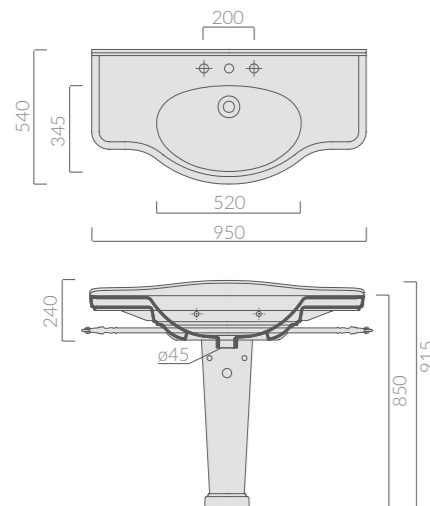

COLONNA

Pedestal

Art.		Kg	Pz.pallet	Euro
8436	bianco white	11	24	168,00
8436NE	nero black	11	24	255,00

Colonna in ceramica.
Ceramic pedestal.