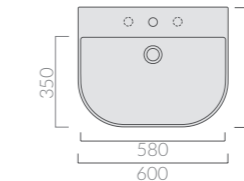

M2

43_{cm} LAVABO Washbasin

Art.		Kg	Pz.pallet	Euro
5201	bianco white	9	39	175,00

Lavabo semincasso cm 43x35xh16.
Semi-recessed washbasin 43x35xh16 cm.

45_{cm} LAVABO Washbasin

Art.		Kg	Pz.pallet	Euro
5202	bianco white	11,9	16	135,00

Lavabo monoforo cm 45 angolare.
Fissaggio incluso.
Corner one hole washbasin 45 cm.
Fixing kit included.

50_{cm} LAVABO Washbasin

Art.		Kg	Pz.pallet	Euro
5200	bianco white	10	39	185,00

Lavabo semincasso cm 50x43xh16.
Semi-recessed washbasin 50x43xh16 cm.

50_{cm} LAVABO Washbasin

Art.		Kg	Pz.pallet	Euro
5204	bianco white	14	20	154,00

Lavabo cm 50 monoforo predisposto 3 fori.
Sospeso o per colonna. Fissaggio incluso.
Washbasin 50 cm one hole arranged 3 holes.
Wall-hung or for pedestal. Fixing kit included.

PORTASCIUGAMANI Towel-rack

Art.		Kg	Pz.pallet	Euro
7233		0,7		110,00

Portasciugamani tondo frontale in ottone
verniciato bianco.
Round chromed brass towel-rack white varnished.

COLONNA Pedestal

Art.		Kg	Pz.pallet	Euro
5240	bianco white	9	24	77,00

Colonna in ceramica 18x19xh72.
Ceramic pedestal cm 18x19xh72.

60_{cm} LAVABO Washbasin

Art.		Kg	Pz.pallet	Euro
5205	bianco white	16	12	165,00

Lavabo cm 60 monoforo predisposto 3 fori.
Sospeso o per colonna. Fissaggio incluso.
Washbasin 60 cm one hole arranged 3 holes.
Wall-hung or for pedestal. Fixing kit included.

Art.		Kg	Pz.pallet	Euro
5208	bianco white	16	12	175,00

Lavabo cm 60 da appoggio. Monoforo predisposto 3 fori, rettificato. Fissaggio incluso.
Laid-on washbasin 60 cm. One hole arranged 3 holes, rectified. Fixing kit included.

PORTASCIUGAMANI Towel-rack

Art.		Kg	Pz.pallet	Euro
7232		0,7		110,00

Portasciugamani tondo frontale in ottone
verniciato bianco.
Round chromed brass towel-rack white varnished.

COLONNA Pedestal

Art.		Kg	Pz.pallet	Euro
5240	bianco white	9	24	77,00