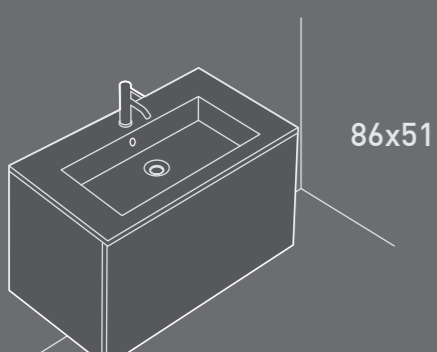

PLUS DESIGN - FURNITURE

61x51

96x51

71x51

106x51

86x51

121x51

91x51

121x51

PLUS DESIGN - FURNITURE