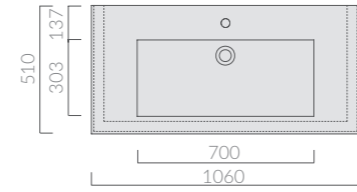

106_{cm}

LAVABO
Washbasin

Art.		Kg	Pz.pallet	Euro
2033	bianco white	32	10	358,00

Lavabo 106x51 cm. Installazione sospesa o incasso sopra piano.
Washbasin 106x51 cm. Wall-hung or recessed countertop installation.