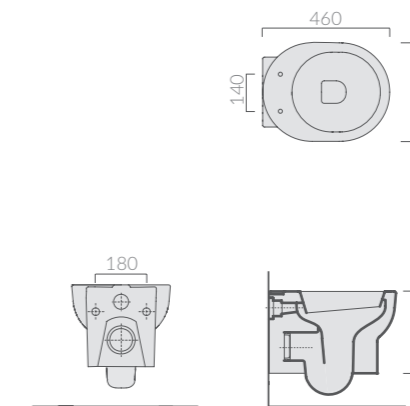

RACCORDO SCARICO PARETE Ø10
Pipe for wall drain ø10

Art.	Kg	Pz.pallet	Euro
9053	0,4		13,00