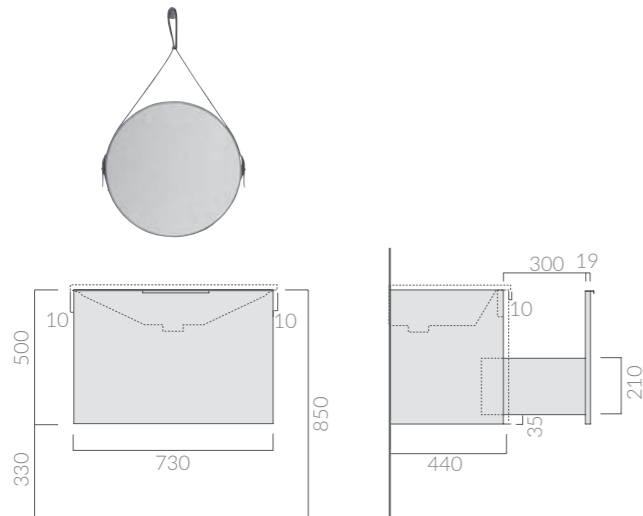

SPECCHIERA

Mirror

Art.		Kg	Pz.pallet	Euro
6125BI		15		554,00

Specchio ø60 cm con cornice di ottone verniciato bianco e cinghie di cuoio.
Mirror ø60 cm with frame in white lacquered brass and leather straps.

Art.		Kg	Pz.pallet	Euro
6125NE		15		620,00

Specchio ø60 cm con cornice di ottone verniciato nero e cinghie di cuoio.
Mirror ø60 cm with frame in black lacquered brass and leather straps.