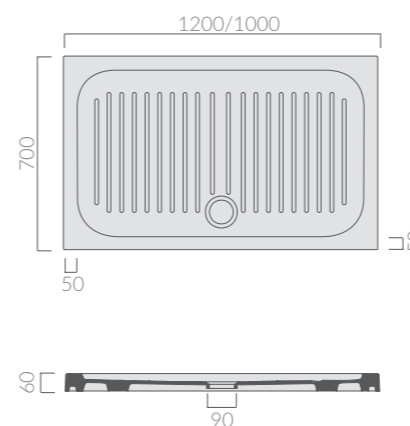

PILETTA Drain

Art.	Kg	Pz.pallet	Euro
9040	0,3		33,00

Piletta ø90 per piatto doccia H6, colore cromo.
Chromed drain ø90 for shower tray H6.

Art.	Kg	Pz.pallet	Euro
9061	0,3		42,00

Piletta ø90 per piatto doccia H6, colore bianco.
White drain ø90 for shower tray H6.