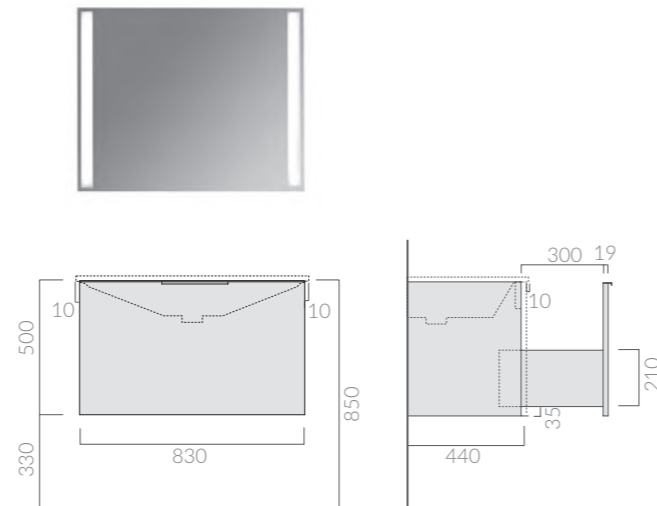

SPECCHIERA

Mirror

Art.		Kg	Pz.pallet	Euro
7249		8		290,00

Specchiera 80x70 cm, filo lucido, completa di retroilluminazione a LED.
Interruttore con sistema di accensione Touch. Classe energetica A+.
Mirror polished edge 80x70 cm, complete with LED backlighting. Switch ignition touch. A+ Energy Class.