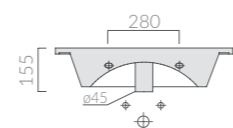

86 cm
LAVABO
Washbasin

Art.		Kg	Pz.pallet	Euro
2031	bianco white	22	12	315,00

Lavabo 86x52 cm. Installazione incasso sopra piano.
Washbasin 86x52 cm. Recessed countertop installation.