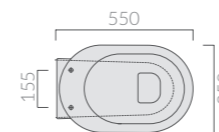

REGOLABILE DA 16 CM A 20 CM

Adjustable floor drain pipe from 16 cm to 20 cm

Art.		Kg	Pz.pallet	Euro
9065		0,4		14,00

* 60-140

** 160-200

COPRIVASO

Seat-cover

Art.		Kg	Pz.pallet	Euro
5228	bianco white	1,9		76,00