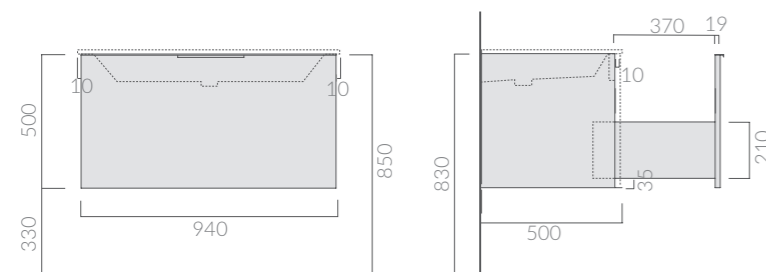

60x48

80x48

100x48