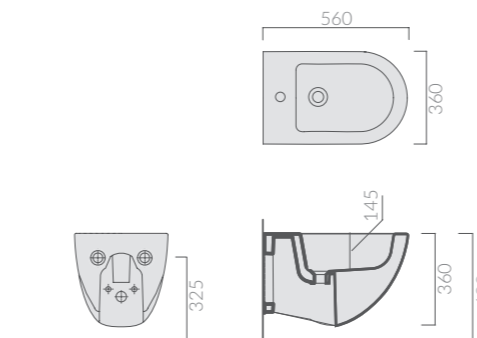

RACCORDO SCARICO PARETE Ø10
Pipe for wall drain ø10

Art.	Kg	Pz.pallet	Euro
9053	0,4		13,00

COPRIVASO EXTRA SLIM
Extra slim seat-cover

Art.		Kg	Pz.pallet	Euro
7315	bianco white	2,1		80,00

Coprivaso termoindurente extra slim.
Thermosetting extra slim seat-cover.

COPRIVASO EXTRA SLIM SOFT CLOSE
Soft-close extra slim seat-cover

Art.		Kg	Pz.pallet	Euro
7314	bianco white	2,1		129,00
7314MT	bianco matt matt white	2,1		180,00
* 7314NEMT	nero matt matt black	2,1		235,00
* 7314GM	grigio matt matt grey	2,1		235,00

Coprivaso termoindurente extra slim, cerniera con dispositivo di caduta rallentata. Dispositivo di sgancio rapido.
Thermosetting extra slim seat-cover, with soft closing hinges and quick release system.