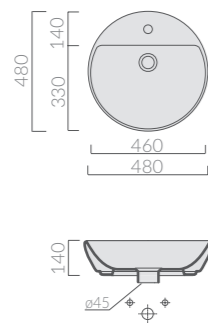

48^{cm} LAVABO Washbasin

Art.		Kg	Pz.pallet	Euro
5203M	bianco white	12,3	16	190,00

Lavabo tondo cm ø48xh14, da appoggio, con foro rubinetteria aperto.
Laid-on round washbasin cm ø48xh14, open tap hole.

Art.		Kg	Pz.pallet	Euro
5203	bianco white	12,3	16	190,00

Lavabo tondo cm ø48xh14, da appoggio, senza foro rubinetteria.
Laid-on round washbasin cm ø48xh14 without tap hole.

54^{cm} LAVABO Washbasin

Art.		Kg	Pz.pallet	Euro
5233	bianco white	10	14	288,00
5233AR	ardesia slate-grey	10	14	460,00
5233TR	travertino travertine	10	14	460,00

Lavabo ciotola cm 54x35xh15. Per rubinetteria a parete o su piano. Installazione da appoggio.
Washbasin 54x35xh15 cm. Arranged for wall tap or on a countertop. Laid-on installation.

70^{cm} LAVABO Washbasin

Art.		Kg	Pz.pallet	Euro
5234	bianco white	12,5	18	299,00
5234AR	ardesia slate-grey	12,5	18	470,00
5234TR	travertino travertine	12,5	18	470,00

Lavabo ciotola cm 70x37xh15. Per rubinetteria a parete o su piano. Installazione da appoggio.
Bowl washbasin 70x37xh15 cm. Arranged for wall tap or on a countertop. Laid-on installation.