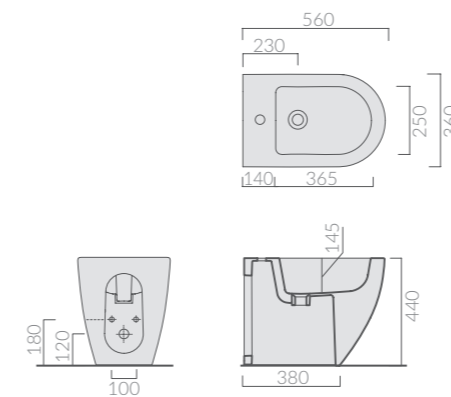

SIFONE A SNODO

Joint siphon

Art.		Kg	Pz.pallet	Euro
9041		0,1		10,00