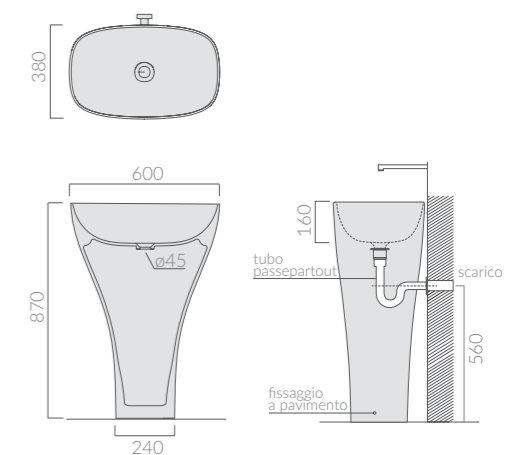

PILETTA CLICK-CLACK O TRASFORMABILE SEMPRE APERTA CON COVER IN CERAMICA

Click-Clack or open drain with ceramic cover

Art.		Kg	Pz.pallet	Euro
9916BI	bianco white	0,4		70,00
9916BIMT	bianco matt matt white	0,4		70,00

Click-Clack metal

9916	cromo chrome	0,4		42,00