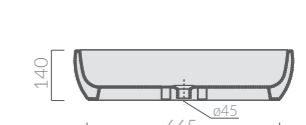

87_{cm}

LAVABO
Washbasin

Art.		Kg	Pz.pallet	Euro
9864	bianco white	16	10	499,00
9864AR	ardesia slate-grey	16	10	748,00
9864TR	travertino travertine	16	10	748,00

Lavabo cm 87x37x14 ciotola ovale da appoggio. Fissaggio incluso.
Laid-on oval bowl washbasin 87x37x14 cm. Fixing kit included.