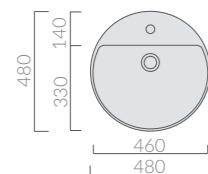

85^{cm}

STRUTTURA
Structure

Art.		Kg	Pz.pallet	Euro
7234BI	bianco white	12		525,00

Struttura in legno massello di rovere, sabbato e verniciato bianco opaco, con piano in MDF laccato lucido. Reversibile. Per lavabo art. 5203M.

Structure in solid oak wood, sandblasted and matt white varnished, with glossy lacquered MDF top. Reversible. For basin art. 5203M.