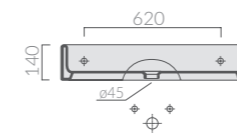

75_{cm}
LAVABO
Washbasin

Art.		Kg	Pz.pallet	Euro
6036	bianco white	18	21	367,00

Lavabo cm 75x30xh14 con bacino da 51 cm, predisposto per rubinetteria monoforo destra o sinistra e da parete. Installazione d'appoggio (4 lati smaltati). Fissaggio incluso.
Washbasin 75x30xh14 cm with 51 cm basin, arranged with 1 tap hole right or left and to wall. Laid-on installation (all glazed sides). Fixing kit included.

Art.		Kg	Pz.pallet	Euro
6036S	bianco white	18	21	367,00

Lavabo cm 75x30xh14 con bacino da 51 cm, predisposto per rubinetteria monoforo destra o sinistra e da parete. Installazione sospesa. Fissaggio incluso.
Washbasin 75x30xh14 cm with 51 cm basin, arranged with 1 tap hole right or left and to wall. Wall-hung installation. Fixing kit included.