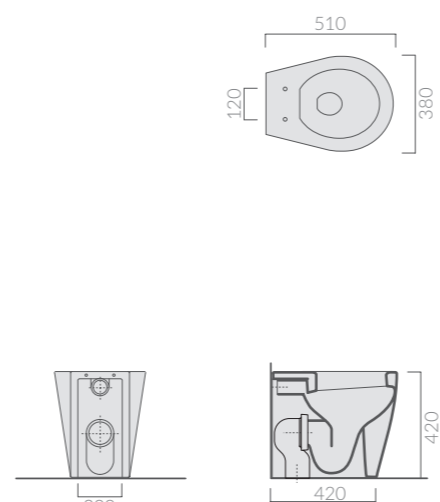

RACCORDO SCARICO PARETE Ø10
Pipe for wall drain ø10

Art.	Kg	Pz.pallet	Euro
9053	0,4		13,00