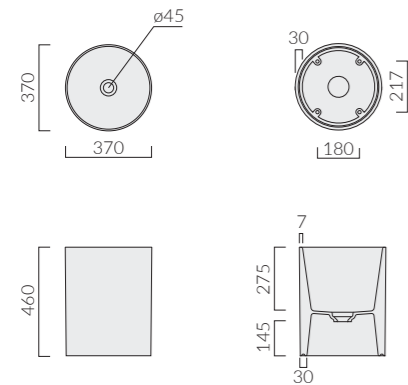

LAVABI

abbinabili a Tabulae

/ matching washbasins with Tabulae

Ø37_{cm}

LAVABO CORE
Washbasin

Art.		Kg	Pz.pallet	Euro
7305	bianco white	21	8	490,00
7305MT	bianco matt matt white	21	8	637,00
7305NEMT	nero matt matt black	21	8	637,00
7305GM	grigio matt matt grey	21	8	637,00
7305ON	ottanio petrol blue	21	8	637,00
7305SA	sabbia sand	21	8	637,00

Lavabo da appoggio cm Ø37 con piletta con cover in ceramica e sifone inclusi. Senza foro troppo pieno. Countertop washbasin Ø37cm with ceramic cover, click clack drain and siphon included. Without overflow.