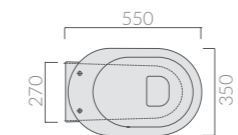

Wc sospeso 55x35xh29 cm.
 Wall-hung wc 55x35xh29 cm.

STAFFA FISSAGGIO

Fixing bracket for wall-hung bidet

Art.		Kg	Pz.pallet	Euro
9051		2,7		33,00

RACCORDO SCARICO PARETE Ø10

Pipe for wall drain ø10

Art.		Kg	Pz.pallet	Euro
9053		0,4		13,00