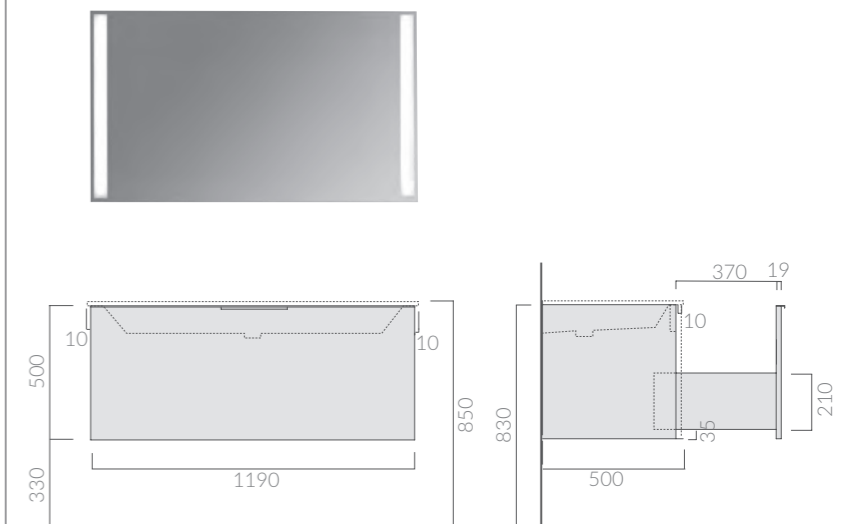

Specchiera 120x70 cm filo lucido, completa di retroilluminazione a LED.
Interruttore con sistema di accensione Touch. Classe energetica A+.
Mirror polished edge 120x70 cm, complete with LED backlighting. Switch
ignition touch. A+ Energy Class.