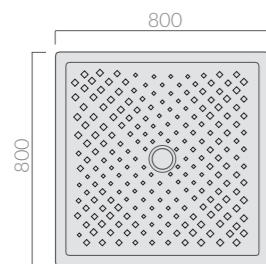

80x80_{cm}

PIATTO DOCCIA
Shower tray

Art.	Kg	Pz.pallet	Euro
1060	25	20	189,00

Piatto doccia cm 80. Piletta ø90 non inclusa.
Shower tray 80 cm. Drain ø90 not included.

PILETTA
Drain

Art.	Kg	Pz.pallet	Euro
9040	0,3		33,00

Piletta ø90 per piatto doccia H6, colore cromo.
Chromed drain ø90 for shower tray H6.

Art.	Kg	Pz.pallet	Euro
9061	0,3		42,00

Piletta ø90 per piatto doccia H6, colore bianco.
White drain ø90 for shower tray H6.