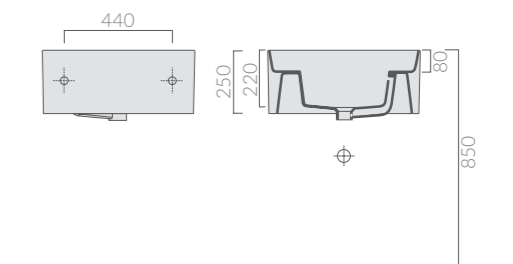

MEG11 PRO

121_{cm}

LAVABO
Washbasin

Art.		Kg	Pz.pallet	Euro
8966	bianco white	35	10	580,00
8966MT	bianco matt matt white	35	10	780,00

Lavabo cm 121 x 46 2 vasche, 2 fori con troppo pieno. Installazione sospesa.
Washbasin 121 x 46 cm double basin 2 tap holes with overflow. Wall-hung installation.

COPPIA PORTASCIUGAMANI
Double Towel-Rack

Art.	Kg	Pz.pallet	Euro
8906	2,5		284,00

Portasciugamani in ottone cromato.
Chrome-plated brass towel-rack.

120_{cm}

STRUTTURA
Structure with drawer

Art.		Kg	Pz.pallet	Euro
8914	struttura nero matt matt black structure	7,5		515,00

Struttura a pavimento cm 120 in acciaio / finitura nero opaco.
Stainless steel floor standing structure cm 120 / matt black finishing.

CASSETTO LACCATO
Varnished drawer

Art.		Kg	Pz.pallet	Euro
8917BM	bianco matt matt white	37		898,00
8917NM	nero matt matt black	37		898,00
8917SA	sabbia matt sand	37		898,00
8917FA	fango matt mud	37		898,00
8917MK	moka matt dark brown	37		898,00

50_{cm}

LAVABO MONOLITE
Monolith lavabo

Art.		Kg	Pz.pallet	Euro
5405P	bianco white	31	6	1.350,00
5405PMT	bianco matt matt white	31	6	1.750,00
5405PNE	nero black	31	6	1.850,00
5405PTR	finitura travertino travertine finishing	31	6	1.760,00
5405PAR	finitura ardesia slate finishing	31	6	1.760,00

Lavabo Monolite cm 50x40.
Monolith washbasin 50x40 cm.

SIFONE PASSE-PARTOUT CM 50 Ø32 PER SCARICO A PARETE
Passe-partout trap 50 cm Ø32 for wall drain

Art.		Kg	Pz.pallet	Euro
6066	cromato chromed	0,5		110,00

SIFONE PER SCARICO A PAVIMENTO
Trap for floor drain

Art.		Kg	Pz.pallet	Euro
6067		1		110,00

Il lavabo con lo scarico a pavimento non è adatto ad una installazione free standing.
The washbasin with floor drain is not suitable for the free standing installation.

MEG11 PRO

60_{cm}

LAVABO-LAVATOIO
Washbasin