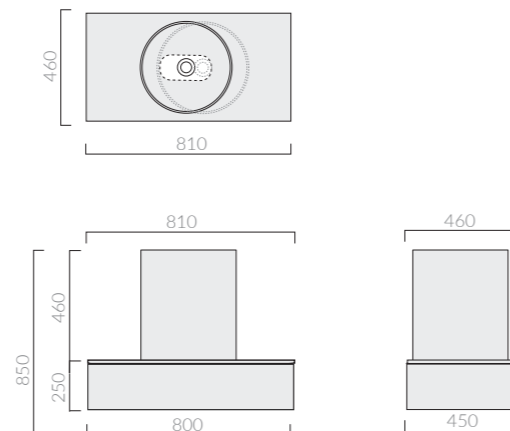

Mobile sospeso con 1 cassetto estraibile kit di fissaggio incluso.
Wall mounted furniture with 1 drawer fixing kit included.

MENSOLA IN CERAMICA CON FORO CENTRALE
Ceramic shelf with central hole
61 cm

Art.		Kg	Pz.pallet	Euro
2050	bianco white	13		250,00
2050MT	bianco matt matt white	13		315,00
2050NEMT	nero matt matt black	13		315,00
2050ON	ottanio petrol blue	13		315,00
2050SA	sabbia sand	13		315,00

Mobile sospeso con 1 cassetto estraibile kit di fissaggio incluso.
Wall mounted furniture with 1 drawer fixing kit included.

MENSOLA IN CERAMICA CON FORO CENTRALE
Ceramic shelf with central hole
81 cm

Art.		Kg	Pz.pallet	Euro
2051	bianco white	16		305,00
2051MT	bianco matt matt white	16		385,00
2051NEMT	nero matt matt black	16		385,00
2051ON	ottanio petrol blue	16		385,00
2051SA	sabbia sand	16		385,00