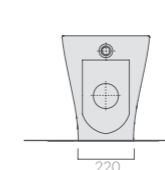

PLUS DESIGN

55_{cm}

BIDET A PAVIMENTO
Back to wall Bidet

Art.		Kg	Pz.pallet	Euro
6114	bianco white	26	15	292,00

Bidet monoforo 55x35 cm. Fissaggio incluso
One hole bidet 55x35 cm. Fixing kit included.

55_{cm}

WC A PAVIMENTO
Back to wall WC

Art.		Kg	Pz.pallet	Euro
6113	bianco white	29	15	292,00

Wc con scarico universale S/P 55x35 cm, trasformabile tramite curva tecnica. Fissaggio incluso.
W.c. with floor/wall draining 55x35 cm, adjustable by elbow/wall pipe. Fixing kit included.

CURVA TECNICA SCARICO PAVIMENTO Ø10
Elbow pipe for floor drain ø10

Art.		Kg	Pz.pallet	Euro
9052		0,4		15,00

RACCORDO SCARICO PARETE Ø10
Pipe for wall drain ø10

Art.		Kg	Pz.pallet	Euro
9053		0,4		13,00

COPRIVASO EXTRA SLIM
Extra slim seat-cover

Art.		Kg	Pz.pallet	Euro
5479	bianco white	2		78,00

Coprivaso termoindurente extra slim.
Thermosetting extra slim seat-cover.

COPRIVASO EXTRA SLIM SOFT CLOSE
Soft-close extra slim seat-cover

Art.		Kg	Pz.pallet	Euro
5478	bianco white	2		125,00

Coprivaso termoindurente extra slim, cerniera con dispositivo di caduta rallentata. Dispositivo di sgancio rapido.
Thermosetting extra slim seat-cover, with soft closing hinges and quick release system.

COPRIVASO AVVOLGENTE
Wrap around seat-cover

Art.		Kg	Pz.pallet	Euro
5454	bianco white	5		80,00

Coprivaso avvolgente in termoindurente.
Thermosetting wrap around seat-cover.

COPRIVASO AVVOLGENTE SOFT CLOSE
Wrap around soft close seat-cover

Art.		Kg	Pz.pallet	Euro
5455	bianco white	5		146,00

Coprivaso avvolgente in termoindurente, cerniera con dispositivo di caduta rallentata.
Thermosetting wrap around seat-cover with soft closing system.