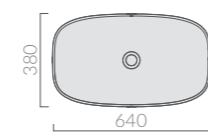

PILETTA CLICK-CLACK O TRASFORMABILE SEMPRE APERTA CON COVER IN CERAMICA

Click-Clack or open drain with ceramic cover

Art.		Kg	Pz.pallet	Euro
9916BI	bianco white	0,4		70,00
9916BIMT	bianco matt matt white	0,4		70,00
9916NEMT	nero matt matt black	0,4		70,00
9916GM	grigio matt matt grey	0,4		70,00
9916ON	ottanio petrol blue	0,4		70,00
9916SA	sabbia sand	0,4		70,00

Click-Clack metal

9916	cromo chrome	0,4		42,00