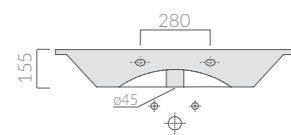

Art.		Kg	Pz.pallet	Euro
2032	bianco white	24	12	342,00

Lavabo 96x51 cm. Installazione sospesa o incasso sopra piano.
Washbasin 96x51 cm. Wall-hung or recessed countertop installation.

PLUS DESIGN

106_{cm}