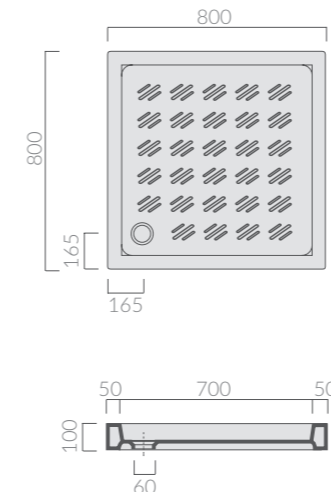

80x80_{cm}

PIATTO DOCCIA
Shower tray

Art.	Kg	Pz.pallet	Euro
1002	38	12	117,00

Piatto doccia Albatro cm 80. Piletta ø60 non inclusa.
Shower tray Albatro 80 cm. Drain ø60 not included.

PILETTA
Drain

Art.	Kg	Pz.pallet	Euro
9062	0,3		33,00

Piletta ø60 per piatto doccia, colore cromo.
Chromed drain ø60 for shower tray.

90x90_{cm}

PIATTO DOCCIA
Shower tray

Art.	Kg	Pz.pallet	Euro
1008	48	12	184,00

Piatto doccia Airone cm 90. Piletta ø60 non inclusa.
Shower tray Airone 90 cm. Drain ø60 not included.

PILETTA
Drain

Art.	Kg	Pz.pallet	Euro
9062	0,3		33,00

Piletta ø60 per piatto doccia, colore cromo.
Chromed drain ø60 for shower tray.