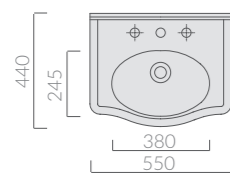

COLONNA

Pedestal

Art.		Kg	Pz.pallet	Euro
8436	bianco white	11	24	168,00