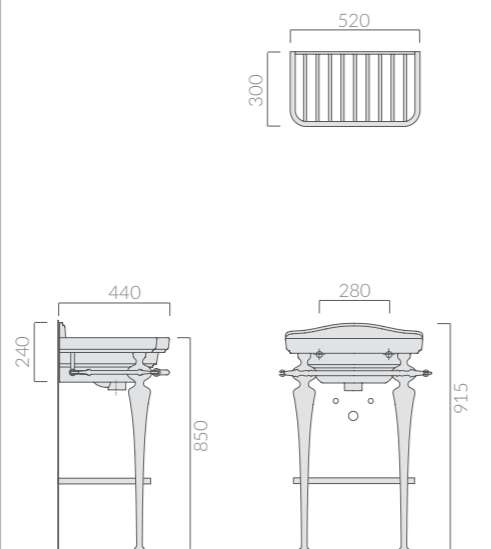

55_{cm}

LAVABO
Washbasin

Art.		Kg	Pz.pallet	Euro
8431	bianco 3 fori white 3 tap holes	20	12	265,00
8431M	bianco monoforo white one tap hole	20	12	265,00

Lavabo cm 55. Installazione sospesa, su colonna o per mobile. Fissaggio incluso.
Washbasin 55 cm. Wall-hung installation, for pedestal or furniture. Fixing kit included.

PORTASCIUGAMANI

Towel-rack

Art.		Kg	Pz.pallet	Euro
8471		4		362,00

Portasciugamani in ottone cromato, 70cm.
Chrome-plated brass towel-rack, 70 cm.

COLONNA

Pedestal

Art.		Kg	Pz.pallet	Euro
8436	bianco white	11	24	168,00

55_{cm}

STRUTTURA A PAVIMENTO
Floor structure

Art.		Kg	Pz.pallet	Euro
8472		12		1.018,00

Struttura a pavimento cm 55 in ottone cromato, completa di portasciugamani.
Chromed-brass structure 55 cm with towel-rack.

RIPIANO OTTONE CROMATO

Chromed brass under frame countertop

Art.		Kg	Pz.pallet	Euro
8473		4	20	362,00

55_{cm}

STRUTTURA A PAVIMENTO
Floor structure

Art.		Kg	Pz.pallet	Euro
8475		14		1.154,00

Struttura a pavimento cm 55 in fusione di alluminio anticato, completa di ripiano e portasciugamani.
Old-looking aluminium alloy structure 55 cm, with frame countertop and towel-rack.