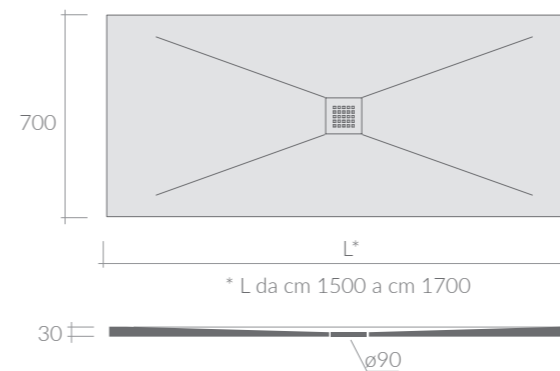

PIANA

90x70

PIATTO DOCCIA FINITURA ANTISCIVOLO. PILETTA CON GRIGLIA INCLUSA

Antislip finish shower tray. Drain with grate included.

Art.		Kg	Pz.pallet	Euro
1100BI	bianco white	31,5		523,00
1100GR	grigio grey	31,5		523,00
1100NE	nero black	31,5		523,00

100x70

Art.		Kg	Pz.pallet	Euro
1101BI	bianco white	35		541,00
1101GR	grigio grey	35		541,00
1101NE	nero black	35		541,00

110x70

Art.		Kg	Pz.pallet	Euro
1102BI	bianco white	38,5		614,00
1102GR	grigio grey	38,5		614,00
1102NE	nero black	38,5		614,00

120x70

PIATTO DOCCIA FINITURA ANTISCIVOLO. PILETTA CON GRIGLIA INCLUSA

Antislip finish shower tray. Drain with grate included.

Art.		Kg	Pz.pallet	Euro
1103BI	bianco white	42		632,00
1103GR	grigio grey	42		632,00
1103NE	nero black	42		632,00

130x70

Art.		Kg	Pz.pallet	Euro
1104BI	bianco white	45,5		663,00
1104GR	grigio grey	45,5		663,00
1104NE	nero black	45,5		663,00

140x70

Art.		Kg	Pz.pallet	Euro
1105BI	bianco white	49		673,00
1105GR	grigio grey	49		673,00
1105NE	nero black	49		673,00

PIANA

150x70

PIATTO DOCCIA FINITURA ANTISCIVOLO. PILETTA CON GRIGLIA INCLUSA

Antislip finish shower tray. Drain with grate included.

Art.		Kg	Pz.pallet	Euro
1106BI	bianco white	52,5		704,00
1106GR	grigio grey	52,5		704,00
1106NE	nero black	52,5		704,00

160x70

Art.		Kg	Pz.pallet	Euro
1107BI	bianco white	56		714,00
1107GR	grigio grey	56		714,00
1107NE	nero black	56		714,00

170x70

Art.		Kg	Pz.pallet	Euro
1108BI	bianco white	59,5		734,00
1108GR	grigio grey	59,5		734,00
1108NE	nero black	59,5		734,00

180x70

PIATTO DOCCIA FINITURA ANTISCIVOLO. PILETTA CON GRIGLIA INCLUSA

Antislip finish shower tray. Drain with grate included.

Art.		Kg	Pz.pallet	Euro
1109BI	bianco white	63		775,00
1109GR	grigio grey	63		775,00
1109NE	nero black	63		775,00

DETERGENTE NEUTRO PER PULIZIA PIATTO DOCCIA
Neutral soap for shower trays cleaning