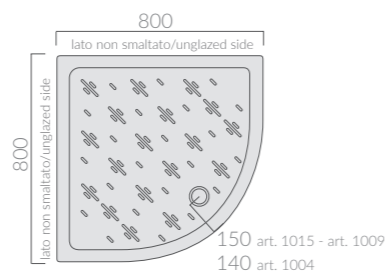

F: raggio di curvatura

	A	B	C	D	E	F
Venus	750	750	370	370	895	380
Venus	800	800	250	250	900	550
Venus	900	900	350	350	1020	550