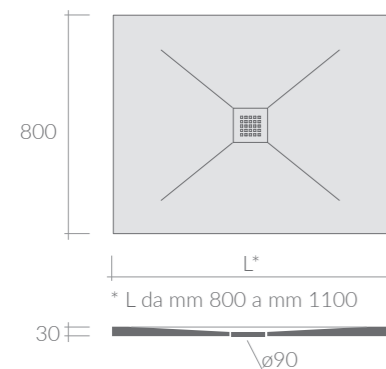

110x80

Art.		Kg	Pz.pallet	Euro
1114BI	bianco white	44		655,00
1114GR	grigio grey	44		655,00
1114NE	nero black	44		655,00