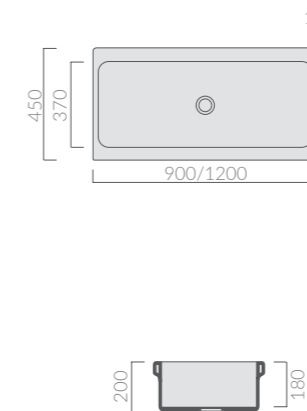

Lavabo a canale Ninive smaltato su 4 lati cm
120x45xh20.
Ninive basin cm glazed on all sides 120x45xh20 cm.

60cm
BUTTATOIO
Wash-tub

Art.		Kg	Pz.pallet	Euro
3002	bianco white	20	14	147,00

Buttatoio Ibis cm 60x45xh22.
Ibis wash-tub 60x45xh22 cm.