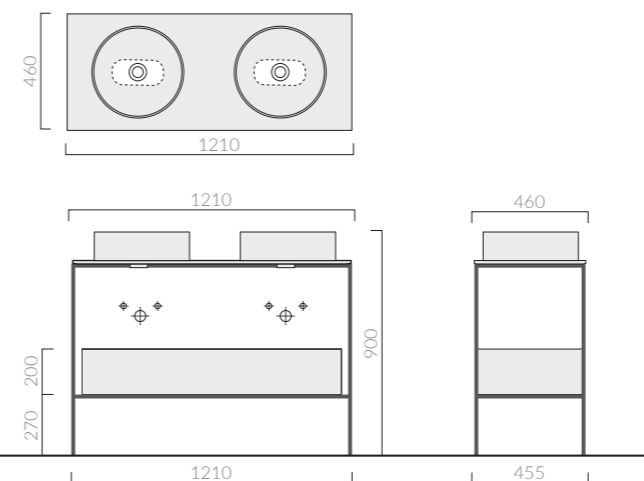

MENSOLA IN CERAMICA CON 2 FORI
Ceramic shelf with 2 holes
121 cm

Art.		Kg	Pz.pallet	Euro
2054	bianco white	13		450,00
2054MT	bianco matt matt white	13		562,00
2054NEMT	nero matt matt black	13		562,00
2054ON	ottanio petrol blue	13		562,00
2054SA	sabbia sand	13		562,00

TABULAE

121 cm

STRUTTURA PER SINGOLO LAVABO DX O SX
Single basin structure left or right side

Art.		Kg	Pz.pallet	Euro
8914	struttura nero matt matt black structure			515,00

Struttura a pavimento cm 120 in acciaio finitura nero opaco.
Stainless steel floor standing structure cm 120 matt black finishing.

CASSETTO LACCATO
Varnished drawer

Art.		Kg	Pz.pallet	Euro
8917BM	bianco matt matt white	37		898,00
8917NM	nero matt matt black	37		898,00
8917SA	sabbia matt sand	37		898,00
8917FA	fango matt mud	37		898,00
8917MK	moka matt dark brown	37		898,00

MENSOLA IN CERAMICA CON FORO SX
Ceramic shelf left hole
121 cm

Art.		(cad.) Euro
2055	bianco white	450,00
2055MT	bianco matt matt white	562,00
2055NEMT	nero matt matt black	562,00
2055ON	ottanio petrol blue	562,00
2055SA	sabbia sand	562,00

MENSOLA IN CERAMICA CON FORO DX
Ceramic shelf right hole
121 cm

Art.		(cad.) Euro
2061	bianco white	450,00
2061MT	bianco matt matt white	562,00
2061NEMT	nero matt matt black	562,00
2061ON	ottanio petrol blue	562,00
2061SA	sabbia sand	562,00