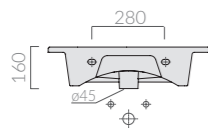

71 cm
LAVABO
Washbasin

Art.		Kg	Pz.pallet	Euro
2030	bianco white	19	16	250,00

Lavabo 71x51 cm. Installazione sospesa o incasso sopra piano.
Washbasin 71x51 cm. Wall-hung or recessed countertop installation.