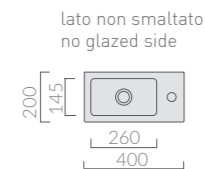

40_{cm}
LAVABO
Washbasin

Art.		Kg	Pz.pallet	Euro
6030M	bianco monoforo white one tap hole	12	42	200,00
6030	bianco senza foro white no tap hole	12	42	200,00

Lavabo 40x20xh17 cm. Installazione sospesa o in appoggio. Fissaggio incluso.
Washbasin 40x20xh17 cm. Wall-hung or countertop installation. Fixing kit included.