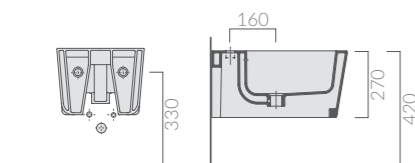

55_{cm}

WC SOSPESO Wall-hung wc

Art.		Kg	Pz.pallet	Euro
5411	bianco white	23	15	360,00
5411MT	bianco matt matt white	23	15	486,00
5411NE	nero lucido glossy black	23	15	535,00
5411NEMT	nero matt matt black	23	15	535,00
5411GM	grigio matt matt grey	23	15	535,00
5411SA	sabbia sand	23	15	535,00

Wc sospeso 55x35 cm. Fissaggio incluso.
Wall-hung wc 55x35 cm. Fixing kit included.

STAFFA FISSAGGIO

Fixing bracket for wall-hung wc/bidet

Art.	Kg	Pz.pallet	Euro
9051	2,7		33,00