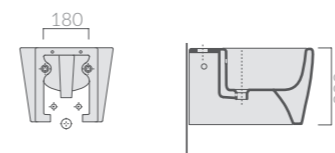

STAFFA FISSAGGIO

Fixing bracket for wall-hung wc/bidet

Art.	Kg	Pz.pallet	Euro
9051	2,7		33,00

52_{cm}

WC SOSPESO

Wall-hung wc

Art.		Kg	Pz.pallet	Euro
8971	bianco white	22,7	15	420,00
8971MT	bianco matt matt white	22,7	15	560,00
8971NE	nero lucido glossy black	22,7	15	590,00

Wc sospeso 52x38xh25 cm.
Wall-hung wc 52x38xh25 cm.