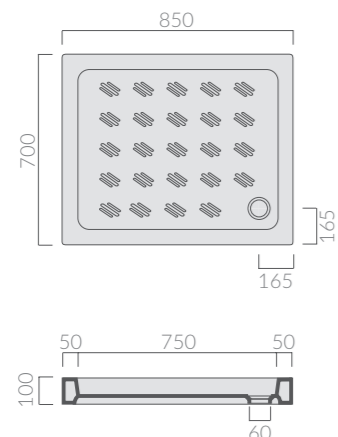

H10

85x70_{cm}

PIATTO DOCCIA
Shower tray

Art.	Kg	Pz.pallet	Euro
1013	33	12	134,00

Piatto doccia Nibbio cm 85. Piletta ø60 non inclusa.
Shower tray Nibbio 85 cm. Drain ø60 not included.

PILETTA
Drain

Art.	Kg	Pz.pallet	Euro
9062	0,3		33,00

Piletta ø60 per piatto doccia, colore cromo.
Chromed drain ø60 for shower tray.

H10

90x70_{cm}

PIATTO DOCCIA
Shower tray

Art.	Kg	Pz.pallet	Euro
1036	40	12	136,00

Piatto doccia cm 90x70. Piletta ø60 non inclusa.
Shower tray 90x70 cm. Drain ø60 not included.

PILETTA
Drain

Art.	Kg	Pz.pallet	Euro
9062	0,3		33,00

Piletta ø60 per piatto doccia, colore cromo.
Chromed drain ø60 for shower tray.

100x70_{cm}

PIATTO DOCCIA
Shower tray

Art.	Kg	Pz.pallet	Euro
1016	38	9	194,00

Piatto doccia Gabbiano cm 100. Piletta ø60 non inclusa.
Shower tray Albatro 80 cm. Drain ø60 not included.

PILETTA
Drain

Art.	Kg	Pz.pallet	Euro
9062	0,3		33,00

Piletta ø60 per piatto doccia, colore cromo.
Chromed drain ø60 for shower tray.

100x80_{cm}

PIATTO DOCCIA
Shower tray

Art.	Kg	Pz.pallet	Euro
1019	39	10	214,00

Piatto doccia Rodi cm 100. Piletta ø60 non inclusa.
Shower tray Rodi 100 cm. Drain ø60 not included.

PILETTA
Drain

Art.	Kg	Pz.pallet	Euro
9062	0,3		33,00

Piletta ø60 per piatto doccia, colore cromo.
Chromed drain ø60 for shower tray.

120x80_{cm}

PIATTO DOCCIA
Shower tray

Art.	Kg	Pz.pallet	Euro
1012	52	8	245,00

Piatto doccia Plaza cm 120. Piletta ø60 non inclusa.
Shower tray Plaza 120 cm. Drain ø60 not included.

120x70_{cm}

Art.	Kg	Pz.pallet	Euro
1014	44	8	245,00

Piatto doccia Plaza Mini cm 120. Piletta ø60 non inclusa.
Shower tray Plaza Mini 120 cm. Drain ø60 not included.

PILETTA
Drain

Art.	Kg	Pz.pallet	Euro
9062	0,3		33,00

Piletta ø60 per piatto doccia, colore cromo.
Chromed drain ø60 for shower tray.