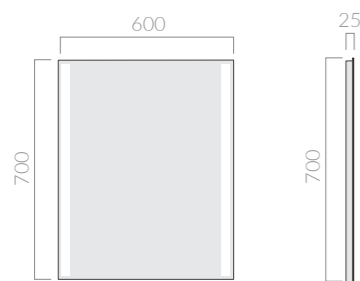

SPECCHI

SPECCHI

60_{cm}
SPECCHIERA
Mirror

Art.	Kg	Pz.pallet	Euro
7250	6		275,00

Specchiera 60x70 cm, filo lucido, completa di retroilluminazione a LED. Interruttore con sistema di accensione Touch. Classe energetica A+.
Mirror polished edge 60x70 cm, complete with LED backlighting. Switch ignition touch. A+ Energy Class.