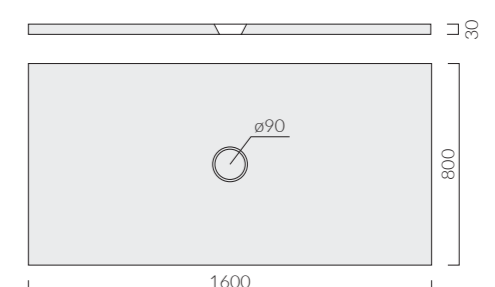

100x80_{cm}

PIATTO DOCCIA H3
Shower tray H3

Art.		Kg	Pz.pallet	Euro
1050	bianco white	28		550,00
1050MT	bianco matt matt white	28		688,00
1050NEMT	nero matt matt black	28		688,00
10500N	ottanio petrol blue	28		688,00
1050SA	sabbia sand	28		688,00

Piatto doccia completo di piletta con tappo in ceramica.
Shower tray with ceramic cover and siphoned drain included.

Tutti i piatti doccia in finitura lucida vengono trattati con prodotto antiscivolo. Le finiture matt presentano proprietà antiscivolo direttamente nello smalto. All shower trays in glossy finish are treated with antislip solution. Matt finishes have anti-slip property directly inside the glaze.

Taglio su misura, incremento del 10% sul prezzo di listino.
Tailor-made cut, 10% increase on price list.

120x80_{cm}

PIATTO DOCCIA H3
Shower tray H3

Art.		Kg	Pz.pallet	Euro
1051	bianco white	34		660,00
1051MT	bianco matt matt white	34		825,00
1051NEMT	nero matt matt black	34		825,00
10510N	ottanio petrol blue	34		825,00
1051SA	sabbia sand	34		825,00

Piatto doccia completo di piletta con tappo in ceramica.
Shower tray with ceramic cover and siphoned drain included.

Tutti i piatti doccia in finitura lucida vengono trattati con prodotto antiscivolo. Le finiture matt presentano proprietà antiscivolo direttamente nello smalto. All shower trays in glossy finish are treated with antislip solution. Matt finishes have anti-slip property directly inside the glaze.

Taglio su misura, incremento del 10% sul prezzo di listino.
Tailor-made cut, 10% increase on price list.

140x80_{cm}

PIATTO DOCCIA H3
Shower tray H3

Art.		Kg	Pz.pallet	Euro
1052	bianco white	39		700,00
1052MT	bianco matt matt white	39		875,00
1052NEMT	nero matt matt black	39		875,00
10520N	ottanio petrol blue	39		875,00
1052SA	sabbia sand	39		875,00