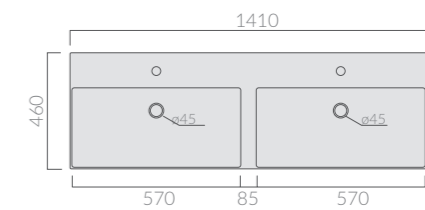

MEG11 PRO

141_{cm}

LAVABO
Washbasin

Art.		Kg	Pz.pallet	Euro
8939	bianco white	19	16	680,00
8939MT	bianco matt matt white	19	16	915,00

Lavabo cm 141 x 46 2 vasche, 2 fori con troppo pieno. Installazione sospesa.
Washbasin 141 x 46 cm double bason 2 tap holes with overflow. Wall-hung insallation.