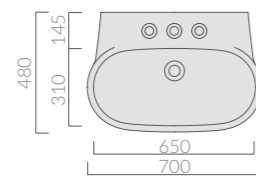

SEMICOLONNA
Semi-pedestal

Art.		Kg	Pz.pallet	Euro
7121	bianco white	7	27	84,00

Semicolonna in ceramica. Completa di fissaggio.
Ceramic semi-pedestal. Fixing kit included.

COLONNA
Pedestal

Art.		Kg	Pz.pallet	Euro
7122	bianco white	8	24	84,00

Colonna in ceramica.
Ceramic pedestal.