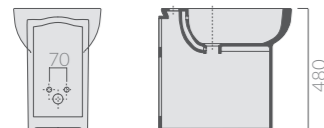

RACCORDO SCARICO PARETE Ø10

Pipe for wall drain ø10

Art.		Kg	Pz.pallet	Euro
9053		0,4		13,00

COPRIVASO

Seat-cover

Art.		Kg	Pz.pallet	Euro
5228	bianco white	1,9		76,00

Coprivaso avvolgente in termoindurente.
Thermosetting wrap around seat-cover.

COPRIVASO SOFT CLOSE

Soft-close seat-cover

Art.		Kg	Pz.pallet	Euro
5225	bianco white	1,9		111,00

Coprivaso avvolgente in termoindurente, cerniera con dispositivo di caduta rallentata.
Thermosetting wrap around seat-cover with soft closing system.

55_{cm}

WC TRASLATO

Wc floor drain

Art.		Kg	Pz.pallet	Euro
5229	bianco white	32	15	247,00

Wc con scarico TRASLATO 55x35xh42 cm.
W.c. floor drain adjustable flush cm 55x35xh42.

CANNOTTO TRASLATO PER MODIFICA

ALTEZZA INGRESSO ACQUA (34-32 O 34-36 CM)

Adjustable pipe for water inlet (34-32 or 34-36 cm)

Art.		Kg	Pz.pallet	Euro
18031		0,2		10,00

* CURVA TECNICA SCARICO PAVIMENTO

REGOLABILE DA 6 CM A 14 CM

Adjustable floor drain pipe from 6 cm to 14 cm

Art.		Kg	Pz.pallet	Euro
9064		0,4		14,00