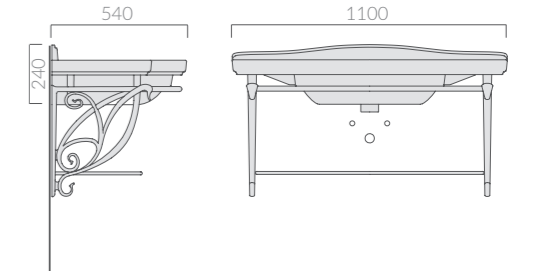

ETHOS

110cm

LAVABO

Washbasin

Art.		Kg	Pz.pallet	Euro
8435	bianco 3 fori white 3 tap holes	30	8	585,00
8435M	bianco monoforo white one tap hole	30	8	585,00

Lavabo cm 110. Installazione sospesa, su colonna o per mobile. Fissaggio incluso.
Washbasin 110 cm. Wall-hung installation, for pedestal or furniture. Fixing kit included.

PORTASCIUGAMANI

Towel-rack

Art.		Kg	Pz.pallet	Euro
8443		3		465,00

Portasciugamani in ottone cromato, 115cm.
Chrome-plated brass towel-rack, 115 cm.

COLONNA

Pedestal

Art.		Kg	Pz.pallet	Euro
8436	bianco white	11	24	168,00

Colonna in ceramica.
Ceramic pedestal.

ETHOS

110cm

STRUTTURA A PAVIMENTO

Floor structure

Art.		Kg	Pz.pallet	Euro
8444		12		1.185,00

Struttura a pavimento cm 110 in ottone cromato, completa di portasciugamani.
Chromed-brass structure 110 cm with towel-rack.

RIPIANO OTTONE CROMATO

Chromed brass frame countertop

Art.		Kg	Pz.pallet	Euro
8445		7	20	510,00

Portasciugamani in ottone cromato.
Chrome-plated brass towel-rack.

110cm

STRUTTURA SOSPESA

Wall-hung structure

Art.		Kg	Pz.pallet	Euro
8540		11,5		1.274,00

Struttura sospesa cm 110 in ottone cromato, completa di ripiano e portasciugamani.
Chromed brass wall-hung structure 110 cm, with frame countertop and towel-rack.

110cm

STRUTTURA SOSPESA

Wall-hung structure

Art.		Kg	Pz.pallet	Euro
8544		12,5		1.004,00

Struttura sospesa cm 110 in ottone cromato, completa di ripiano in vetro e portasciugamani.
Chromed brass wall-hung structure 110 cm, with glass frame countertop and towel-rack.

110cm

STRUTTURA A PAVIMENTO

Floor structure

Art.		Kg	Pz.pallet	Euro
8448		18		1.335,00

Struttura a pavimento cm 110 in fusione di alluminio anticato, completa di ripiano e portasciugamani.
Old-looking aluminium alloy structure 110 cm, with frame countertop and towel-rack.

110cm