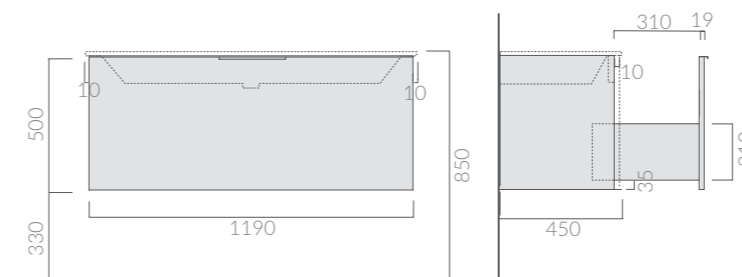

SPECCHIERA
Mirror

Art.		Kg	Pz.pallet	Euro
7247		11		326,00

Specchiera 120x70 cm filo lucido, completa di retroilluminazione a LED. Interruttore con sistema di accensione Touch. Classe energetica A+.
Mirror polished edge 120x70 cm, complete with LED backlighting. Switch ignition touch. A+ Energy Class.