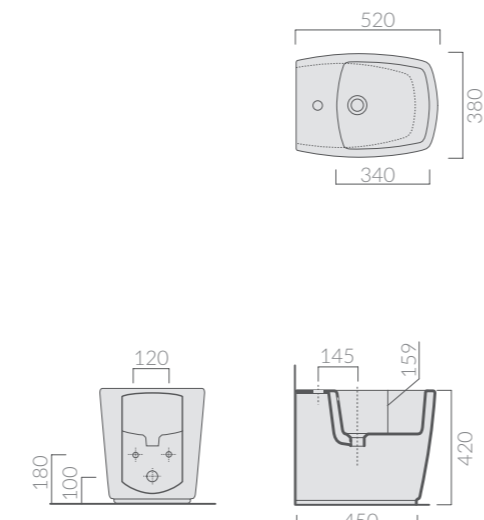

MIDAS

MIDAS

52_{cm}

BIDET SOSPESO
Wall-hung bidet

Art.		Kg	Pz.pallet	Euro
8970	bianco white	18	12	420,00
8970NE	nero lucido glossy black	18	12	590,00
8970PL	platino/bianco platinum/white	18	12	690,00

Bidet sospeso monoforo 52x38xh25 cm.
Wall-hung bidet one hole 52x38xh25 cm.

STAFFA FISSAGGIO

Fixing bracket for wall-hung bidet

Art.	Kg	Pz.pallet	Euro
9051	2,7		33,00

52_{cm}

WC SOSPESO
Wall-hung wc

Art.		Kg	Pz.pallet	Euro
8971	bianco white	23	15	420,00
8971NE	nero lucido glossy black	23	15	590,00
8971PL	platino/bianco platinum/white	23	15	690,00

Wc sospeso 52x38xh25 cm.
Wall-hung wc 52x38xh25 cm.

STAFFA FISSAGGIO

Fixing bracket for wall-hung bidet

Art.	Kg	Pz.pallet	Euro
9051	2,7		33,00

RACCORDO SCARICO PARETE Ø10

Pipe for wall drain ø10

Art.	Kg	Pz.pallet	Euro
9053	0,4		13,00

52_{cm}

BIDET A PAVIMENTO
Back to wall Bidet

Art.		Kg	Pz.pallet	Euro
8960	bianco white	23	15	390,00
8960NE	nero lucido glossy black	23	15	560,00
8960PL	platino/bianco platinum/white	23	15	670,00

Bidet monoforo 52x38xh42 cm. Fissaggio incluso.
One hole bidet 52x38xh42 cm. Fixing kit included.

CURVA TECNICA SCARICO PAVIMENTO Ø10

Elbow pipe for floor drain ø10

Art.	Kg	Pz.pallet	Euro
9052	0,4		15,00

RACCORDO SCARICO PARETE Ø10

Pipe for wall drain ø10

Art.	Kg	Pz.pallet	Euro
9053	0,4		13,00

52_{cm}

WC A PAVIMENTO
Back to wall wc

Art.		Kg	Pz.pallet	Euro
8961	bianco white	27,5	15	390,00
8961NE	nero lucido glossy black	27,5	15	560,00
8961PL	platino/bianco platinum/white	27,5	15	670,00

Wc con scarico universale S/P 52x38xh42 cm, trasformabile tramite curva tecnica. Fissaggio incluso.
W.c. with floor/wall draining 52x38xh42 cm, adjustable by elbow/wall pipe. Fixing kit included.

CASSETTA IN CERAMICA

Ceramic cistern

Art.		Kg	Pz.pallet	Euro
8964	bianco white	17	6	330,00
8964NE	nero lucido glossy black	17	6	460,00