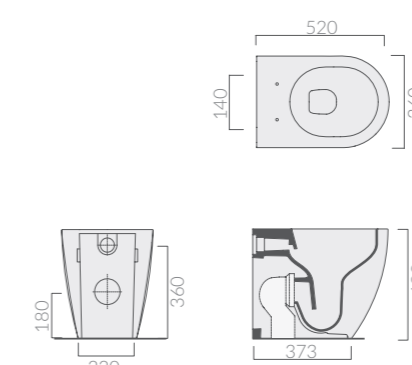

CURVA TECNICA SCARICO PAVIMENTO Ø10 Elbow pipe for floor drain Ø10

Art.	Kg	Pz.pallet	Euro
9052	0,4		15,00

RACCORDO SCARICO PARETE Ø10 Pipe for wall drain Ø10

Art.	Kg	Pz.pallet	Euro
9053	0,4		13,00

COPRIVASO EXTRA SLIM Extra slim seat-cover