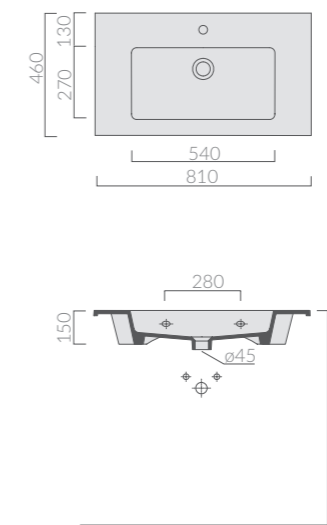

91 cm
LAVABO
Washbasin

Art.		Kg	Pz.pallet	Euro
7224	bianco monoforo white one tap hole	21	12	305,00

Lavabo 91x46 cm. Installazione sospesa o incasso soprapiano.
Washbasin 91x46 cm. Wall-hung or recessed countertop installation.