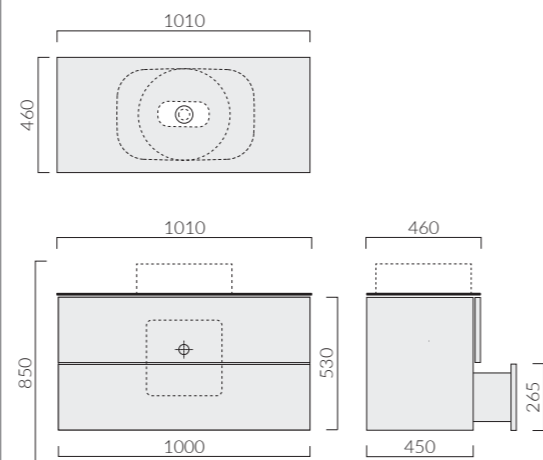

TABULAE

61 cm

MOBILE SOSPESO PER LAVABO CENTRALE
Wall hung furniture for central basin

Art.		Kg	Euro
2065BM	bianco matt matt white	30	1.195,00
2065NM	nero matt matt black	30	1.195,00
2065SA	sabbia matt sand	30	1.195,00
2065FA	fango matt mud	30	1.195,00
2065MK	moka matt dark brown	30	1.195,00
2090	legno quercia oakwood	30	1.800,00

Mobile sospeso con 2 cassetti Kit di fissaggio incluso.
Wall hung furniture with 2 drawers Fixing kit included.

MENSOLA IN CERAMICA CON FORO CENTRALE
Ceramic shelf with central hole

61 cm

Art.		Kg	Euro
2050	bianco white	13	250,00
2050MT	bianco matt matt white	13	315,00
2050NEMT	nero matt matt black	13	315,00
2050ON	ottanio petrol blue	13	315,00
2050SA	sabbia sand	13	315,00

81 cm

MOBILE SOSPESO PER LAVABO CENTRALE
Wall hung furniture for central basin

Art.		Kg	Euro
2066BM	bianco matt matt white	36	1.330,00
2066NM	nero matt matt black	36	1.330,00
2066SA	sabbia matt sand	36	1.330,00
2066FA	fango matt mud	36	1.330,00
2066MK	moka matt dark brown	36	1.330,00
2091	legno quercia oakwood	36	2.100,00

Mobile sospeso con 2 cassetti Kit di fissaggio incluso.
Wall hung furniture with 2 drawers Fixing kit included.

MENSOLA IN CERAMICA CON FORO CENTRALE
Ceramic shelf with central hole

81 cm

Art.		Kg	Euro
2051	bianco white	16	305,00
2051MT	bianco matt matt white	16	385,00
2051NEMT	nero matt matt black	16	385,00
2051ON	ottanio petrol blue	16	385,00
2051SA	sabbia sand	16	385,00

101 cm

MOBILE SOSPESO PER LAVABO CENTRALE
Wall hung furniture for central basin

Art.		Kg	Euro
2067BM	bianco matt matt white	42	1.442,00
2067NM	nero matt matt black	42	1.442,00
2067SA	sabbia matt sand	42	1.442,00
2067FA	fango matt mud	42	1.442,00
2067MK	moka matt dark brown	42	1.442,00
2092	legno quercia oakwood	42	2.350,00