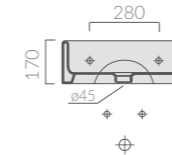

PLUS DESIGN

60cm
LAVABO
Washbasin

Art.		Kg	Pz.pallet	Euro
6032M	bianco monoforo white one tap hole	22	30	305,00
6032	bianco senza foro white no tap hole	22	30	305,00

Lavabo 60x40xh17 cm. Installazione sospesa o in appoggio. Fissaggio incluso.
Washbasin 60x40xh17 cm. Wall-hung or countertop installation. Fixing kit included.