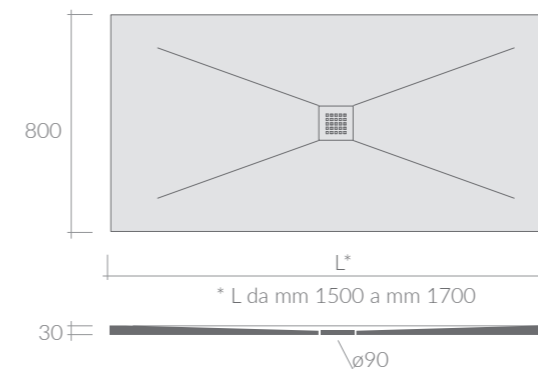

170x80

Art.		Kg	Pz.pallet	Euro
1120BI	bianco white	68		790,00
1120GR	grigio grey	68		790,00
1120NE	nero black	68		790,00