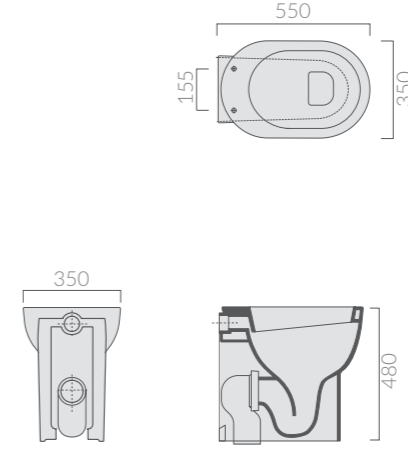

55 h48cm

WC
Wc

Art.		Kg	Pz.pallet	Euro
5247	bianco white	29	15	278,00

Vaso con scarico universale "S/P" cm 55x35xH48, trasformabile tramite curva tecnica.
Fissaggio incluso.
W.c. with floor/wall draining 55x35xH48 cm, adjustable by elbow/wall pipe. Fixing kit included.

CURVA TECNICA SCARICO PAVIMENTO Ø10
Elbow pipe for floor drain ø10

Art.		Kg	Pz.pallet	Euro
9052		0,4		15,00

RACCORDO SCARICO PARETE Ø10
Pipe for wall drain ø10

Art.		Kg	Pz.pallet	Euro
9053		0,4		13,00