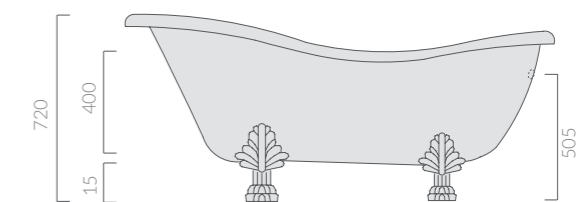

56_{cm}

WC A PAVIMENTO

Back to wall WC

Art.		Kg	Pz.pallet	Euro
8418	bianco scarico "S" white, floor draining	18	15	299,00
8419	bianco scarico "P" white, wall draining	18	15	299,00

Vaso 56x38xh42 cm.
Wc 56x38xh42 cm.

Art.		Kg	Pz.pallet	Euro
8410	bianco white	16	30	163,00

Cassetta alta con coperchio.
High level cistern with cover.

Art.		Kg	Pz.pallet	Euro
9054	finitura cromo chromed finishing	5,3		428,00
9054OR	finitura oro gold finishing	5,3		580,00

Batteria di scarico completa di catenella, pomello e tubo di scarico per cassetta alta.
Discharge mechanism with bright brass-plated chain and knob. Flushpipe for high cistern.

Art.		Kg	Pz.pallet	Euro
9059		3,3		180,00

Batteria di scarico completa di catenella, pomello.
Discharge mechanism with bright brass-plated chain and knob.

Art.		Kg	Pz.pallet	Euro
9060	finitura cromo chromed finishing	2		288,00

Tubo di scarico per cassetta alta.
Flushpipe for high cistern.

COPRIVASO LEGNO/POLIESTERE

Polyester/wooden seat-cover

Cerniere cromo / Chromed hinges

Art.		Kg	Euro
8413	bianco white	5	80,00
8413NE	nero lucido glossy black	5	85,00

Cerniere oro / Gold hinges

Art.		Kg	Euro
8413OR	bianco white	5	105,00

COPRIVASO LEGNO PREGIATO COLOR NOCE

Seat-cover in fine-wood, walnut colour

Art.		Kg	Euro
8414	cerniere cromo chromed hinges	5	138,00
8414OR	cerniere oro gold hinges	5	160,00

170_{cm}

VASCA

Bath-tub

Art.		Kg	Pz.pallet	Euro
8496CR	piedi cromati chromed feet	60	1	2.580,00
8496	piedi bianchi white feet	60	1	2.580,00
8496OR	piedi oro gold feet	60	1	2.820,00
8496BR	piedi bronzo bronze feet	60	1	2.820,00

Vasca in vetroresina bianca, completa di colonna di scarico, staffe di fissaggio.
White fiberglass bath-tub with chromed draining column, siphon, fixing brackets.

170_{cm}

VASCA

Bath-tub