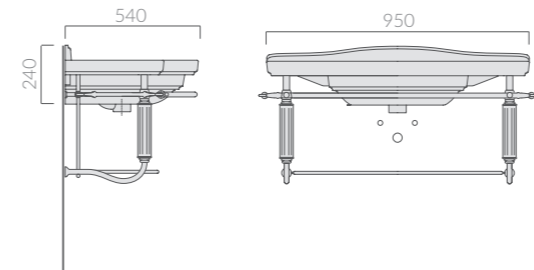

RIPIANO OTTONE CROMATO

Chromed brass frame countertop

Art.		Kg	Pz.pallet	Euro
8452		6	20	448,00

Portasciugamani in ottone cromato.
Chrome-plated brass towel-rack.