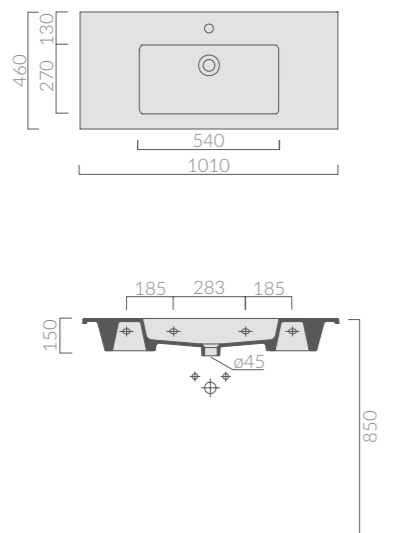

121 cm
LAVABO
Washbasin

Art.		Kg	Pz.pallet	Euro
7226	bianco monoforo white one tap hole	29	10	430,00
7226 2F	bianco 2 fori white 2 tap holes	29	10	430,00

Lavabo 121x46 cm. Installazione sospesa o incasso sopra piano.
Washbasin 121x46 cm. Wall-hung or recessed countertop installation.