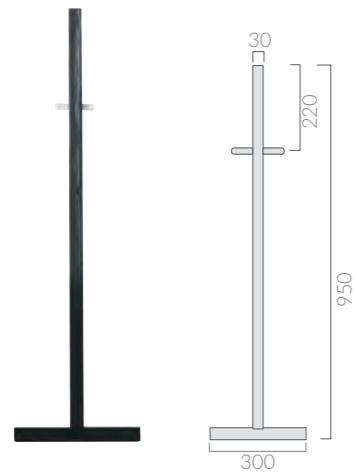

PORTASCIUGAMANI-ATTACCAPANNI IN LEGNO

Towel rack-hook towel in solid wood

Art.	Kg	Pz.pallet	Euro
7238	1		102,00

Attaccapanni-portasciugamani in legno massello di rovere, sabbato e verniciato nero opaco, h 95cm.
Oak wooden hook-towel rack, sandblasted and matt black varnished, h 95cm.