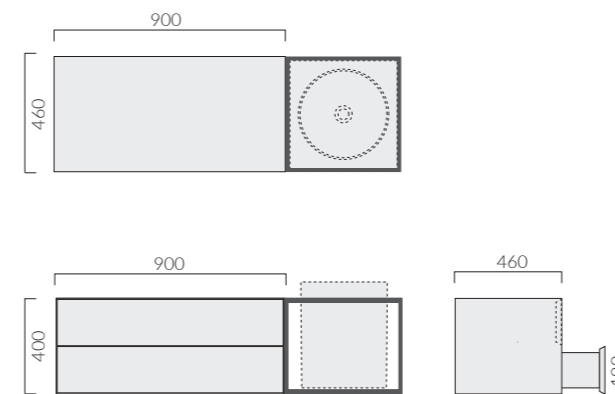

30_{cm}

CONTENITORE 2 CASSETTI Side Cabinet 2 Drawers

Art.		Kg	Pz.pallet	Euro
2062BM	bianco matt matt white			850,00
2062NM	nero matt matt black			850,00
2062SA	sabbia matt sand			850,00
2062FA	fango matt mud			850,00
2062MK	moka matt dark brown			850,00

Contenitore sospeso con n.2 cassetti, collocabile a destra o sinistra del lavabo.
Kit di fissaggio incluso.
Wall hung side cabinet with 2 drawers which can be placed on the right or left of washbasin structure. Fixing kit included.

60_{cm}

CONTENITORE 2 CASSETTI Side Cabinet 2 Drawers

Art.		Kg	Pz.pallet	Euro
2063BM	bianco matt matt white			940,00
2063NM	nero matt matt black			940,00
2063SA	sabbia matt sand			940,00
2063FA	fango matt mud			940,00
2063MK	moka matt dark brown			940,00

Contenitore sospeso con n.2 cassetti, collocabile a destra o sinistra del lavabo.
Kit di fissaggio incluso.
Wall hung side cabinet with 2 drawers which can be placed on the right or left of washbasin structure. Fixing kit included.

90_{cm}

CONTENITORE 2 CASSETTI Side Cabinet 2 Drawers

Art.		Kg	Pz.pallet	Euro
2064BM	bianco matt matt white			1.030,00
2064NM	nero matt matt black			1.030,00
2064SA	sabbia matt sand			1.030,00
20864FA	fango matt mud			1.030,00
2064MK	moka matt dark brown			1.030,00

Contenitore sospeso con n.2 cassetti, collocabile a destra o sinistra del lavabo.
Kit di fissaggio incluso.
Wall hung side cabinet with 2 drawers which can be placed on the right or left of washbasin structure. Fixing kit included.