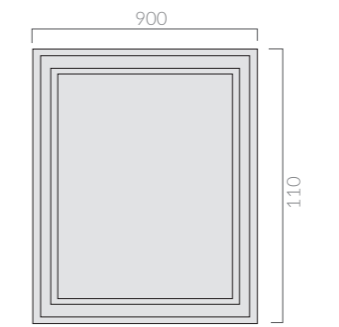

90_{cm}

SPECCHIERA
Mirror

Art.		Kg	Pz.pallet	Euro
5561NE	nero black	12		790,00
5561B	bianco white	12		790,00

Specchiera cm 90x110 con cornice in resina laccata.
Mirror 90x110 cm with lacquered frame.