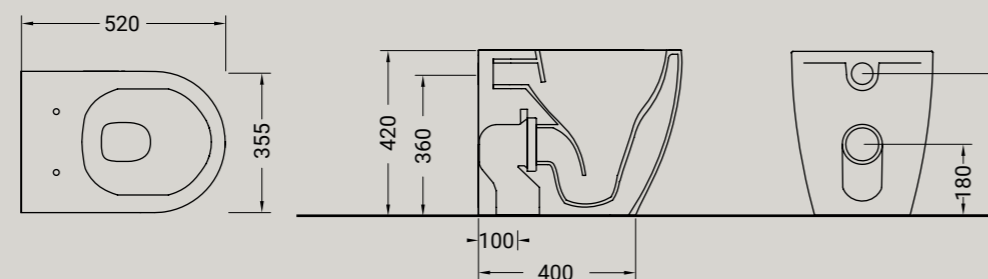

TOUR

vaso senza brida filo parete + kit fissaggio
wc back to wall rimless + fixing kit

Accessori disponibili non inclusi/
Available accessories not included
art.P57 - P81

ARTICOLO TUR20 – 29 kg | 10 pz pallet Italia | 20 pz pallet Export euro

BIANCO LUCIDO	001 bianco lucido white	270