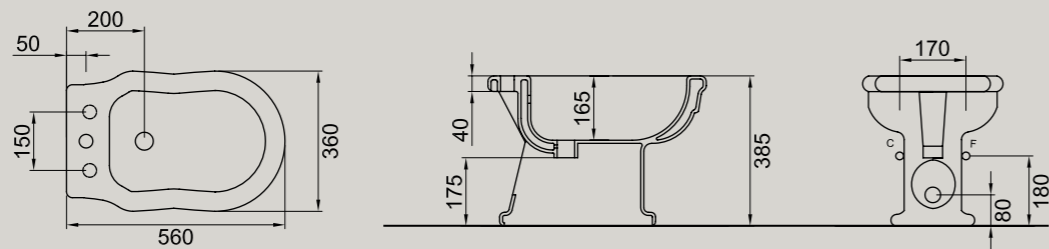

**ELLADE**

bidet + kit fissaggio  
bidet + fixing kit

ARTICOLO D14 — 16,9 kg   15 pz pallet Italia   20 pz pallet Export		euro
BIANCO LUCIDO	001 bianco lucido white	305
COLORI DISPONIBILI	009 nero lucido black shine	450
DECORI DISPONIBILI	013 bianco/oro white/gold	680
DECORO NERO/ORO	020 nero/oro black/gold	825