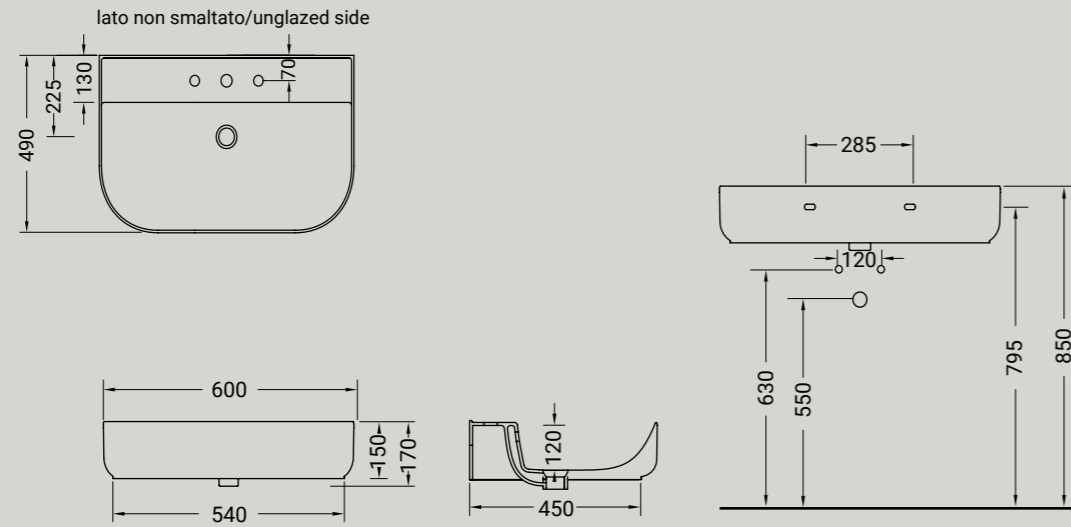

GIÒ EVOLUTION

lavabo da appoggio sospeso 60
wall hung/ counter top wash basing 60

Accessori disponibili non inclusi/
Available accessories not included
art.P22 - P82 - P85 - P125

ARTICOLO G15E — 14 kg | 20 pz pallet Italia | 34 pz pallet Export		euro
BIANCO LUCIDO	001 bianco lucido white	240
COLORI DISPONIBILI	006 bianco matt white matt, 026 nero matt black matt, 053 grigio matt grey matt, 096 marrone matt brown matt, 052 verde matt green matt, 097 rosa matt pink matt	360