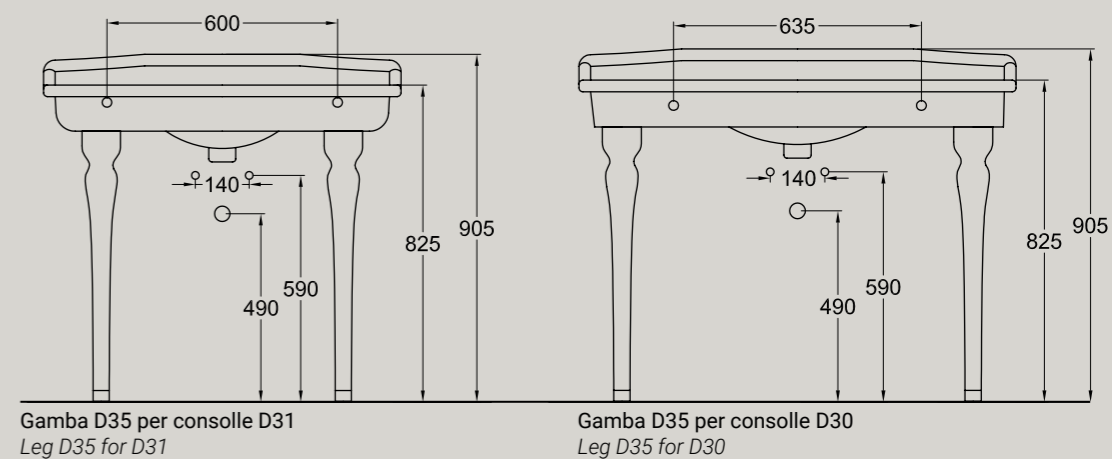

Gamba D32 per consolle D31  
Leg D32 for D31

Gamba D32 per consolle D30  
Leg D32 for D30

**ELLADE**

gamba slim per D30/D31  
leg slim for D30/D31

ARTICOLO D35 — 3,6 kg		euro
BIANCO LUCIDO	001 bianco lucido white	172
COLORI DISPONIBILI	009 nero lucido black shine	260
DECORI DISPONIBILI	013 bianco/oro white/gold	290