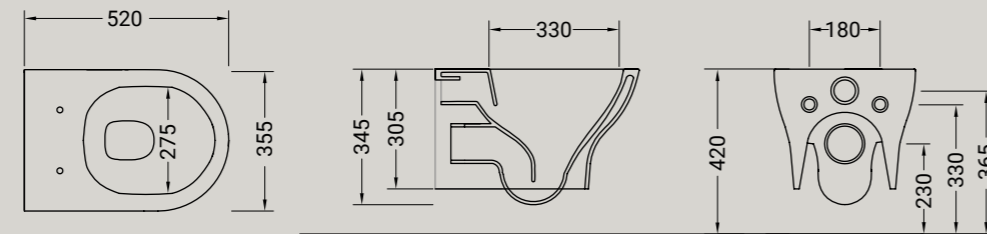

HIDRA — VENUS

**VENUS**  
wc sospeso rimless  
wc wall hung rimless

**ARTICOLO VEWR20** — 23 kg | 12 pz pallet Italia | 20 pz pallet Export euro

BIANCO LUCIDO  001  
bianco lucido white 150

**VENUS**  
bidet sospeso  
bidet wall hung