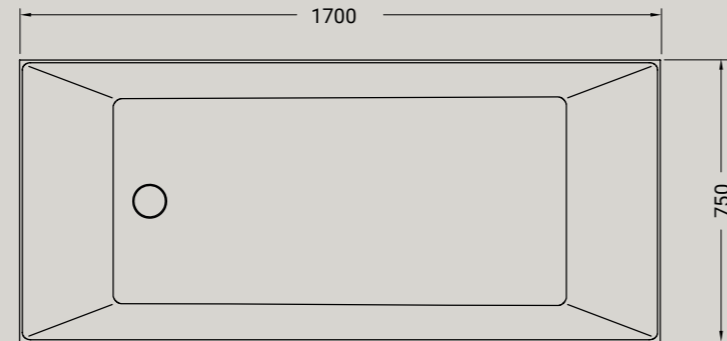

ARTICOLO KV60 — 68 kg euro

BIANCO LUCIDO 006 bianco lucido white shine 1900