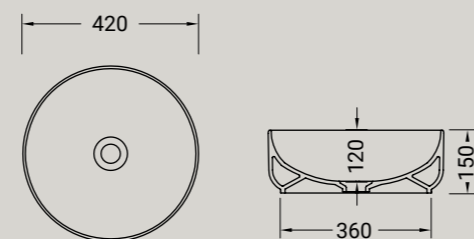

ARTICOLO G42E — 7,5 kg | 34 pz pallet Italia | 60 pz pallet Export		euro
BIANCO LUCIDO	001 bianco lucido white	220
COLORI DISPONIBILI	006 bianco matt white matt, 026 nero matt black matt, 009 nero lucido black shine, 053 grigio matt grey matt, 096 marrone matt brown matt, 052 verde matt green matt, 097 rosa matt pink matt	330
DECORI DISPONIBILI	013 bianco/oro white/gold, 014 bianco/platino white/platinum, 063 bianco/oro rosa white/rose gold	550
DECORO NERO/ORO	020 nero/oro black/gold	660