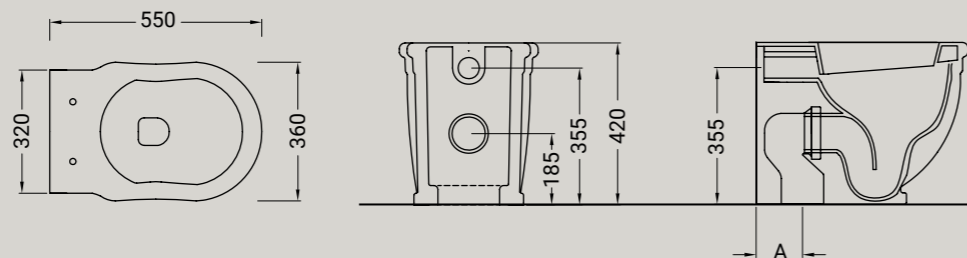

ARTICOLO D20 — 24 kg | 10 pz pallet Italia | 20 pz pallet Export		euro
BIANCO LUCIDO	001 bianco lucido white	315
COLORI DISPONIBILI	009 nero lucido black shine	470
DECORI DISPONIBILI	013 bianco/oro white/gold	690
DECORO NERO/ORO	020 nero/oro black/gold	835