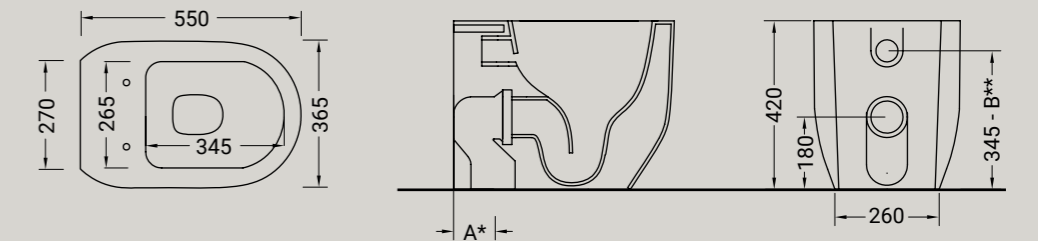

GIÒ EVOLUTION

vaso a terra senza brida traslato filo
parete + kit fissaggio ghost
wc rimless adjustable flush back to wall
+ ghost fixing

A*
CURVE SCARICO PAVIMENTO
curva P59 - scarico regolabile da 60 a 110
curva P57 - scarico regolabile da 120 a 150
curva P60 - scarico regolabile da 160 a 200
VERTICAL OUTLET PLASTIC PIPE
vertical outlet P59 - adjustable 60-110
vertical outlet P57 - adjustable 120-150
vertical outlet P60 - adjustable 160-200
B*
RACCORDO CARICO ACQUA / PIPE INLET WATER
P61 - regolabile 325 o 365 / adjustable 325 or 365

ARTICOLO GR20 — 26 kg | 10 pz pallet Italia | 20 pz pallet Export	euro
BIANCO LUCIDO 001 bianco lucido white	290
COLORI DISPONIBILI	435
 006 bianco matt white matt 026 nero matt black matt 053 grigio matt grey matt 096 marrone matt brown matt 052 verde matt green matt 097 rosa matt pink matt