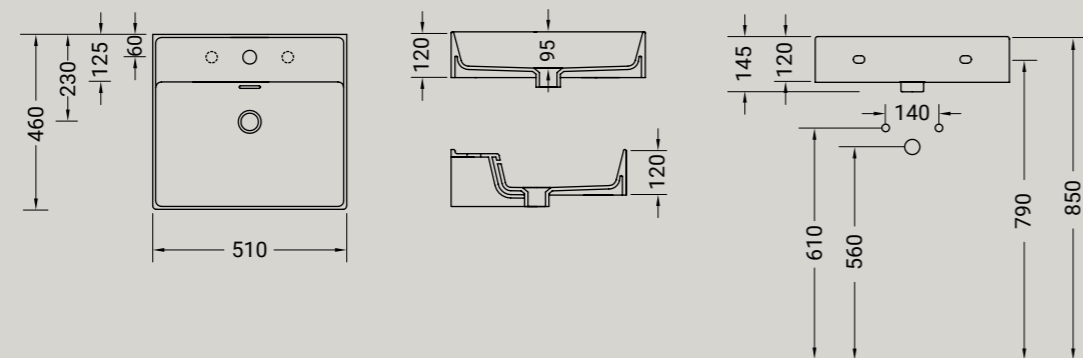

FASTER KIUB

lavabo appoggio/sospeso
countertop/wall-hung washbasin

Accessori disponibili non inclusi/
Available accessories not included
art.P22 - P82 - P85 - P125

ARTICOLO KI80 — 21 kg | 14 pz pallet Italia | 25 pz pallet Export		euro
BIANCO LUCIDO	001 bianco lucido white	360
COLORI DISPONIBILI	006 bianco matt white matt, 026 nero matt black matt, 053 grigio matt grey matt, 096 marrone matt brown matt, 052 verde matt green matt, 097 rosa matt pink matt	540