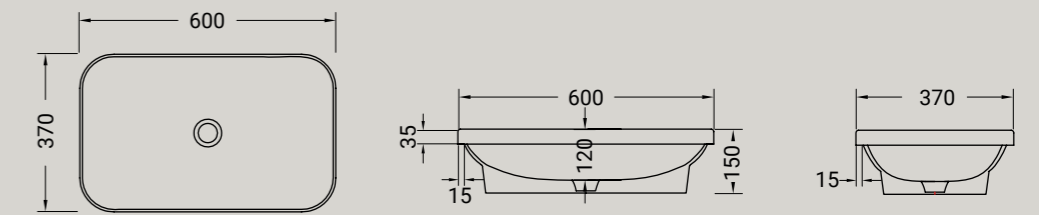

GIÒ EVOLUTION

lavabo incasso
drop in washbasin

ARTICOLO G140 — 11 kg | 20 pz pallet Italia | 42 pz pallet Export		euro
BIANCO LUCIDO	001 bianco lucido white	240
COLORI DISPONIBILI	006 bianco matt white matt, 026 nero matt black matt, 053 grigio matt grey matt, 096 marrone matt brown matt, 052 verde matt green matt, 097 rosa matt pink matt	360