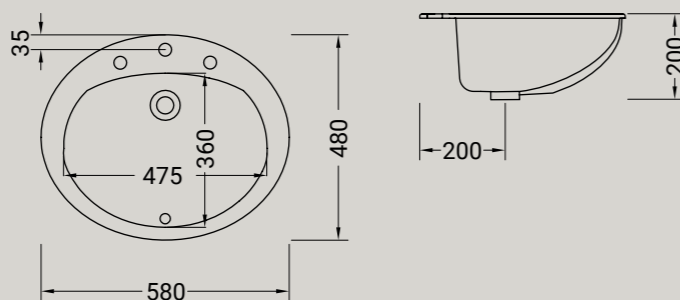

BIANCO  
LUCIDO

120

**LAVABI**

lavabo incasso 58x48  
inset wash basin 58x48

**ARTICOLO A105** — 7,5 kg | 16 pz pallet Italia | 28 pz pallet Export euro

BIANCO  
LUCIDO

180

**LAVABI**