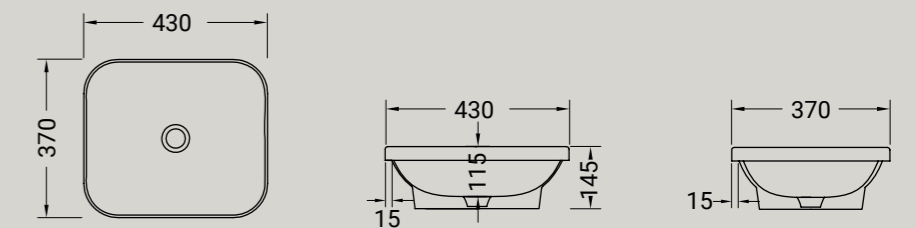

GIÒ EVOLUTION

lavabo incasso
drop in washbasin

ARTICOLO G143 — 7 kg | 24 pz pallet Italia | 60 pz pallet Export		euro
BIANCO LUCIDO	001 bianco lucido white	220
COLORI DISPONIBILI	006 bianco matt white matt, 026 nero matt black matt, 053 grigio matt grey matt, 096 marrone matt brown matt, 052 verde matt green matt, 097 rosa matt pink matt	330