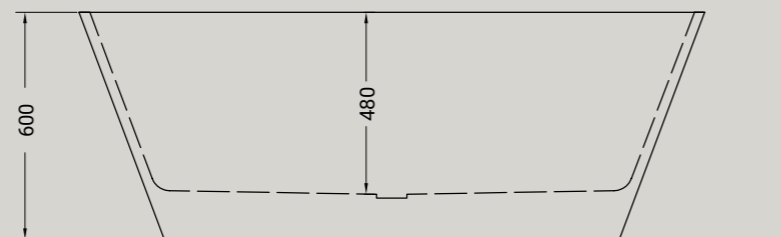

ARTICOLO FV61L — 170 kg euro

ARTICOLO KV61L 001 bianco lucido white shine 2900

ARTICOLO KV610 006 bianco matt white matt 2900