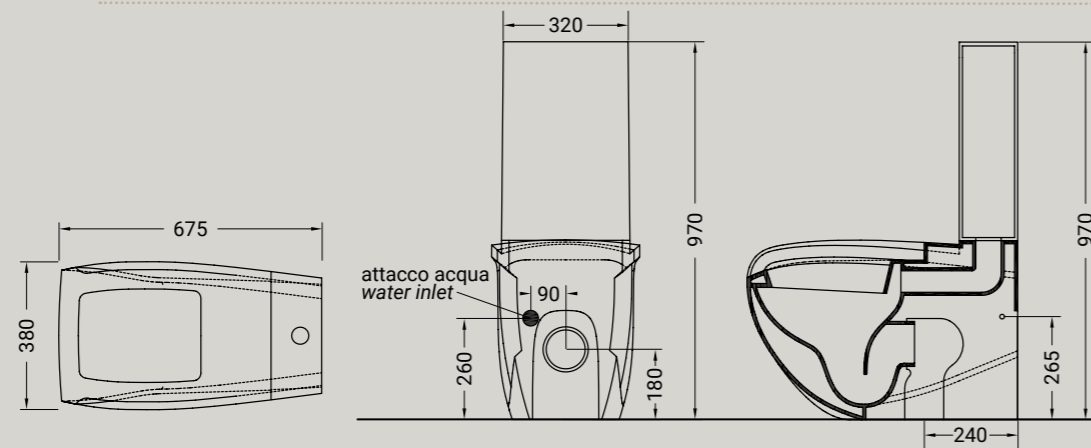

ARTICOLO HI12 — 34,8 kg | 6 pz pallet Italia | 9 pz pallet Export euro

BIANCO LUCIDO 001 bianco lucido white 530

COLORI DISPONIBILI 009 nero lucido black shine 012 bianco/nero white/black 800

DECORI DISPONIBILI 013 bianco/oro white/gold 014 bianco/platino white/platinum 063 bianco/oro rosa white/rose gold 1030

DECORO NERO/ORO 020 nero/oro black/gold 1300

CASSETTA MB PER HI12 — 13,8 kg euro
meccanismo P10 non incluso / flushing system P10 not included

ARTICOLO DL18 001 bianco lucido white 180

ARTICOLO DL18 009 nero lucido black shine 270