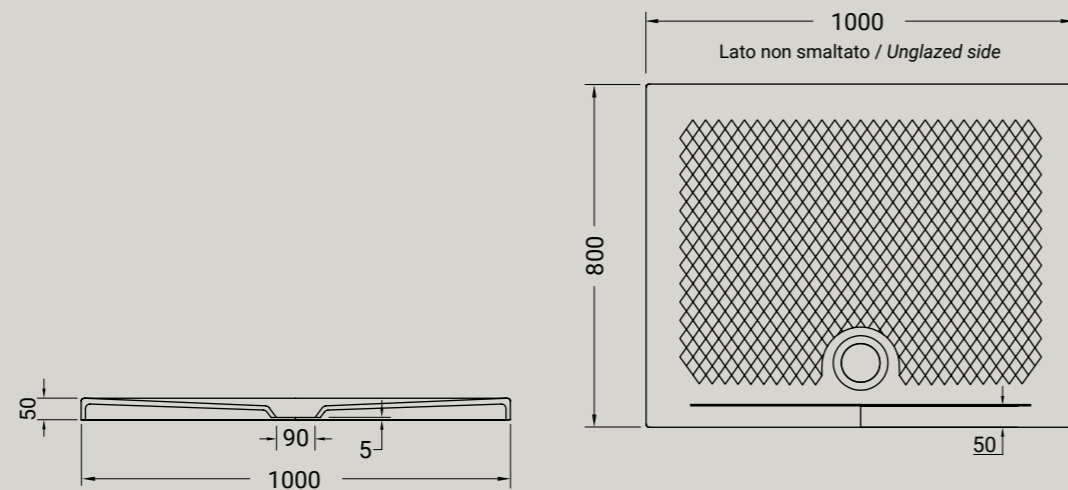

TEXTURE - PIATTO DOCCIA

piatto doccia texture 80x120
shower tray texture 80x120

ARTICOLO TXT210 — 41 kg | 10 pz pallet Italia | 10 pz pallet Export		euro
BIANCO LUCIDO	001 bianco lucido white	370
COLORI DISPONIBILI	006 bianco matt white matt, 026 nero matt black matt, 053 grigio matt grey matt, 096 marrone matt brown matt, 052 verde matt green matt, 097 rosa matt pink matt	590

TEXTURE - PIATTO DOCCIA

piatto doccia texture 80x100
shower tray texture 80x100

ARTICOLO TXT217 — 33 kg | 10 pz pallet Italia | 10 pz pallet Export		euro
BIANCO LUCIDO	001 bianco lucido white	300
COLORI DISPONIBILI	006 bianco matt white matt, 026 nero matt black matt, 053 grigio matt grey matt, 096 marrone matt brown matt, 052 verde matt green matt, 097 rosa matt pink matt	480

TEXTURE - PIATTO DOCCIA

piatto doccia texture 80x140
shower tray texture 80x140

ARTICOLO TXT140 — 43 kg | 10 pz pallet Italia | 10 pz pallet Export		euro
BIANCO LUCIDO	001 bianco lucido white	590
COLORI DISPONIBILI	006 bianco matt white matt, 026 nero matt black matt, 053 grigio matt grey matt, 096 marrone matt brown matt, 052 verde matt green matt, 097 rosa matt pink matt	885

PILETTA PD

piletta per piatto doccia diam.90
siphoned outlet for shower tray diam.90

ARTICOLO P13 — 0,4kg		euro
DECORO DISPOIBILE	001 cromo chrome	50

PILETTA PD

piletta per piatto doccia con copertura in ceramica bianca o colorata
siphoned outlet for shower tray with ceramic cover white or colorated

ARTICOLO P126 — 0,4kg		euro
COLORI DISPONIBILI	001 bianco lucido white shine, 026 nero matt black matt, 053 grigio matt grey matt, 096 marrone matt brown matt, 052 verde matt green matt, 097 rosa matt pink matt	85