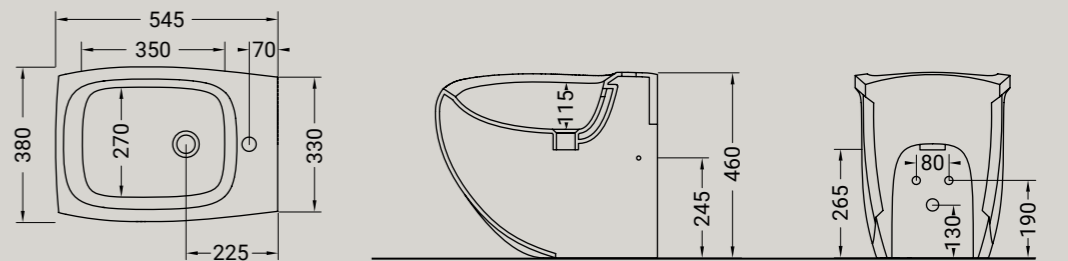

HI LINE

bidet terra filomuro 1 foro
+ kit di fissaggio
bidet back to wall 1 hole + fixing kit

ARTICOLO HI14 — 21,5 kg | 10 pz pallet Italia | 20 pz pallet Export		euro
BIANCO LUCIDO	001 bianco lucido white	450
COLORI DISPONIBILI	009 nero lucido black shine	675
	012 bianco/nero white/black	
DECORI DISPONIBILI	013 bianco/oro white/gold	770
	014 bianco/platino white/platinum	
	063 bianco/oro rosa white/rose gold	
DECORO NERO/ORO	020 nero/oro black/gold	990