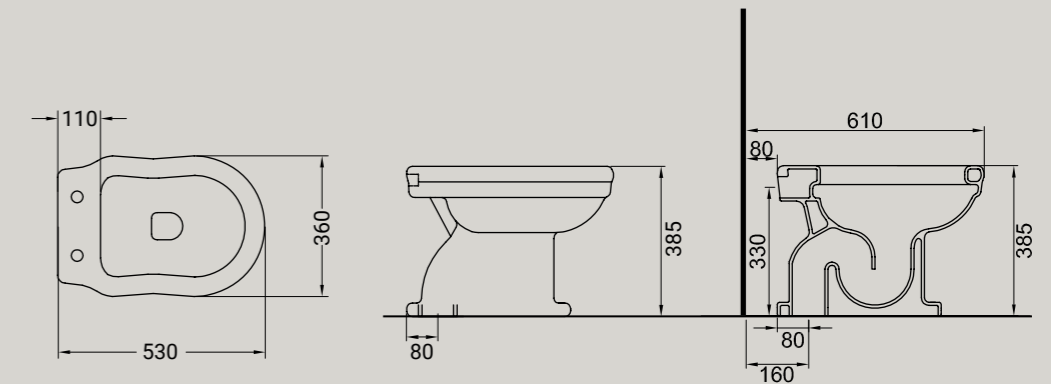

ELLADE

wc scarico pavimento + kit fissaggio
wc with floor draining + fixing kit

ARTICOLO D10 — 17,3 kg | 15 pz pallet Italia | 20 pz pallet Export		euro
BIANCO LUCIDO	001 bianco lucido white	305
COLORI DISPONIBILI	009 nero lucido black shine	450
DECORI DISPONIBILI	013 bianco/oro white/gold	680
DECORO NERO/ORO	020 nero/oro black/gold	825