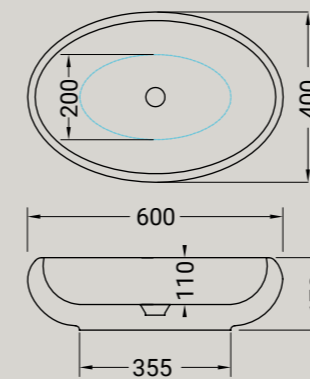

TAO

lavabo ovale da appoggio cm.75
oval countertop washbasin cm. 75

Accessori disponibili non inclusi/
Available accessories not included
art.P85 - P90- P125