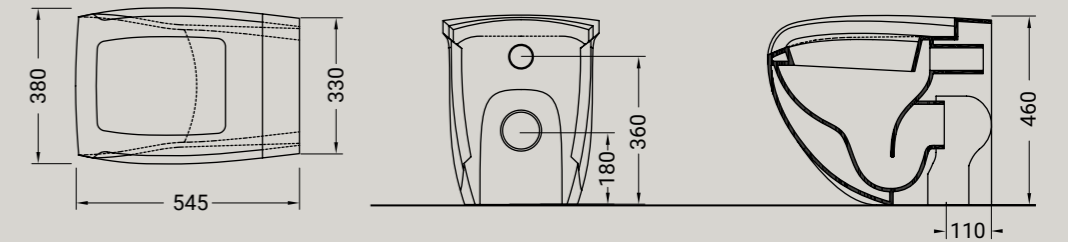

HI LINE

vaso terra filomuro + kit di fissaggio
wc back to wall + fixing kit

ARTICOLO HI10 — 26 kg | 10 pz pallet Italia | 20 pz pallet Export		euro
BIANCO LUCIDO	001 bianco lucido white	450
COLORI DISPONIBILI	009 nero lucido black shine	675
	012 bianco/nero white/black	
DECORI DISPONIBILI	013 bianco/oro white/gold	770
	014 bianco/platino white/platinum	
	063 bianco/oro rosa white/rose gold	
DECORO NERO/ORO	020 nero/oro black/gold	990