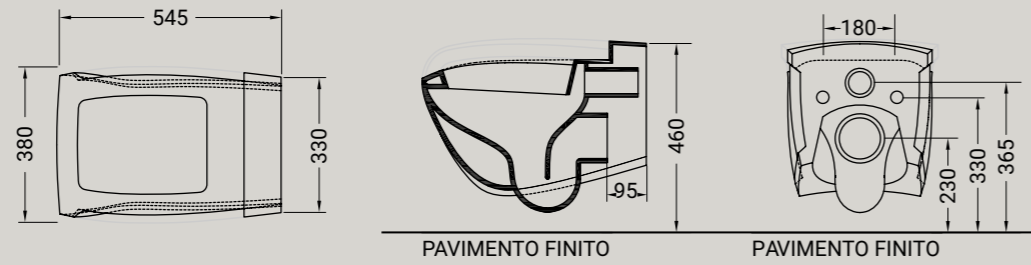

HI LINE

vaso sospeso + kit fissaggio
WC wall-hung + fixing kit

ARTICOLO HIW10 — 24,3 kg | 12 pz pallet Italia | 20 pz pallet Export		euro
BIANCO LUCIDO	001 bianco lucido white	450
COLORI DISPONIBILI	009 nero lucido black shine	675
	012 bianco/nero white/black	
DECORI DISPONIBILI	013 bianco/oro white/gold	770
	014 bianco/platino white/platinum	
	063 bianco/oro rosa white/rose gold	
DECORO NERO/ORO	020 nero/oro black/gold	990