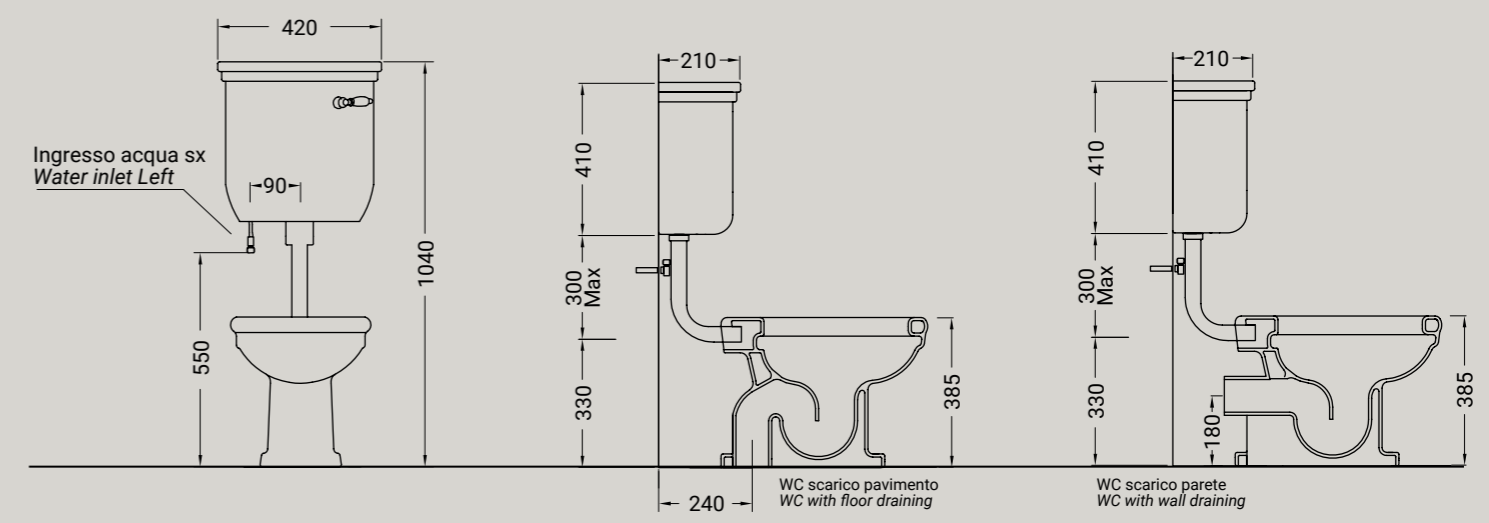

**FOCUS ON**  
cassetta alta con coperchio  
high ceramic cistern with lid

**ELLADE**  
cassetta a zaino  
low level cistern with lid

<b>ARTICOLO D58</b> — 8,5 kg		euro
BIANCO LUCIDO	001 bianco lucido white	178
COLORI DISPONIBILI	009 nero lucido black shine	250
<b>MECCANISMO SCARICO CON MANIGLIA FRONTALE E TUBO ESTERNO DI SCARICO</b> — 1,5 kg		euro
<b>ARTICOLO P18</b>	001 cromo/chrome	175
<b>ARTICOLO P19</b>	001 oro/gold	258
<b>ARTICOLO P20</b>	001 bronzo/bronze	