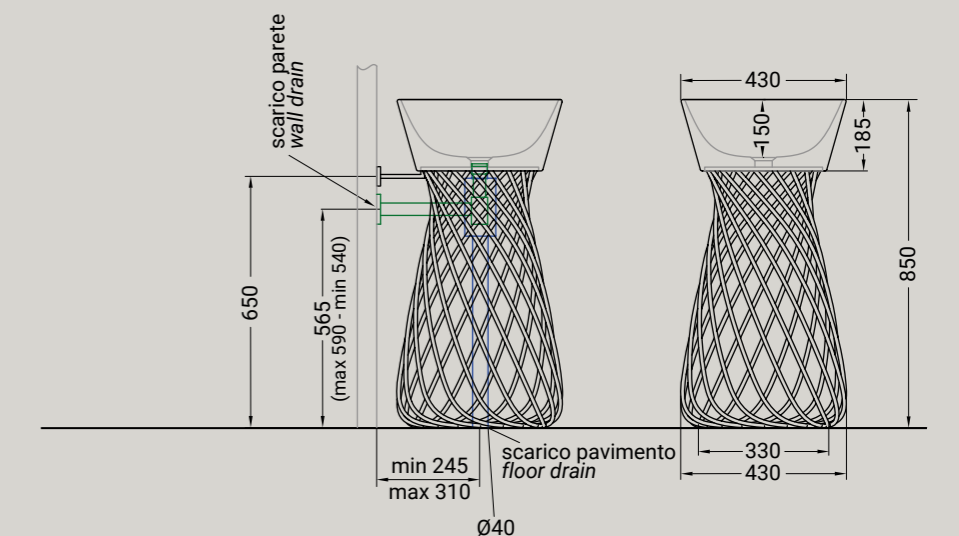

# WIRE

**Wire non è un classico lavabo mono-materico in ceramica, ma una composizione di due elementi distinti: la vasca, utilizzabile anche separatamente come lavabo d'appoggio, e la colonna portante, alleggerita dalla sua massa grazie ad una struttura di tondini metallici. La base è realizzata tramite la rivoluzione di 18 tondini che vengono percepiti come elementi sovrapposti, si ha così l'illusione ottica di una maglia.**

*Wire is not a one-piece freestanding washbasin, but a combination of two elements: the basin, that can be used as a countertop basin aswell, and the column, made up from a circular array of 18 steel rods that gives the optical illusion of a meshwork.*

# DROP

Drop è come una goccia d'acqua che scivola lungo la parete lasciando un'impronta nella ceramica. È un orinatoio molto stretto ed alto, concettualmente diverso dai soliti sistemi poiché occupa uno spazio limitato. Una fascia parallela al muro che scende e si piega nella parte del bacino. La vasca che si viene a creare è come una cucchiata scavata nel materiale. Le placche a muro permettono di creare una struttura stabile, senza comunque compromettere l'estetica del prodotto.