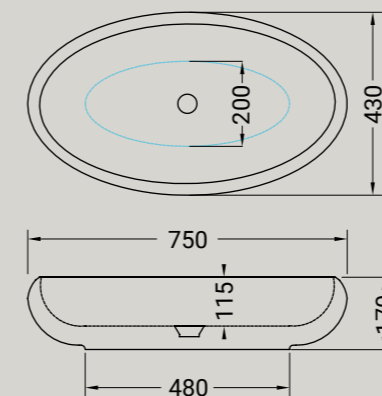

ARTICOLO TA19 — 7,3 kg | 34 pz pallet Italia | 60 pz pallet Export		euro
BIANCO LUCIDO	001 bianco lucido white	210
COLORI DISPONIBILI	006 bianco matt white matt, 026 nero matt black matt	315
DECORI DISPONIBILI	013 bianco/oro white/gold, 014 bianco/platino white/platinum, 063 bianco/oro rosa white/rose gold	510
DECORI DISPONIBILI	020 nero/oro bl/gold	615

ARTICOLO TA20 — 12,8 kg | 20 pz pallet Italia | 34 pz pallet Export		euro
BIANCO LUCIDO	001 bianco lucido white	280
COLORI DISPONIBILI	006 bianco matt white matt, 026 nero matt black matt	420
DECORI DISPONIBILI	013 bianco/oro white/gold, 014 bianco/platino white/platinum, 063 bianco/oro rosa white/rose gold	610
DECORI DISPONIBILI	020 nero/oro bl/gold	750

ARTICOLO TA21 — 16,2 kg | 12 pz pallet Italia | 26 pz pallet Export		euro
BIANCO LUCIDO	001 bianco lucido white	330
COLORI DISPONIBILI	006 bianco matt white matt, 026 nero matt black matt	500
DECORI DISPONIBILI	013 bianco/oro white/gold, 014 bianco/platino white/platinum, 063 bianco/oro rosa white/rose gold	650
DECORI DISPONIBILI	020 nero/oro bl/gold	800