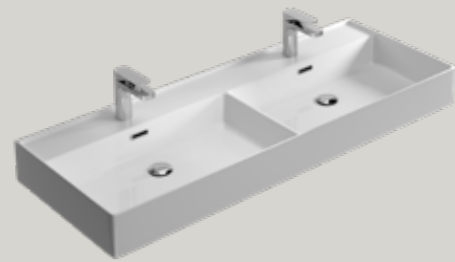

FASTER KIUB

lavabo appoggio/sospeso con doppia vasca
countertop/wall-hung washbasin with double bowl

Accessori disponibili non inclusi/
Available accessories not included
art.P22 - P82 - P85 - P125

ARTICOLO KI120DV — 29,5 kg | 10 pz pallet Italia | 15 pz pallet Export	euro
BIANCO LUCIDO	480
001 bianco lucido white	
COLORI DISPONIBILI	720
006 bianco matt white matt	
026 nero matt black matt	
053 grigio matt grey matt	
096 marrone matt brown matt	
052 verde matt green matt	
097 rosa matt pink matt	

PILETTA

piletta click-clack per lavabo con copertura in ceramica
click-clack drain for washbasin with ceramic cover

ARTICOLO P125 — 0,4kg	euro
COLORI DISPONIBILI	60
001 bianco lucido white shine	
026 nero matt black matt	
053 grigio matt grey matt	
096 marrone matt brown matt	
052 verde matt green matt	
097 rosa matt pink matt