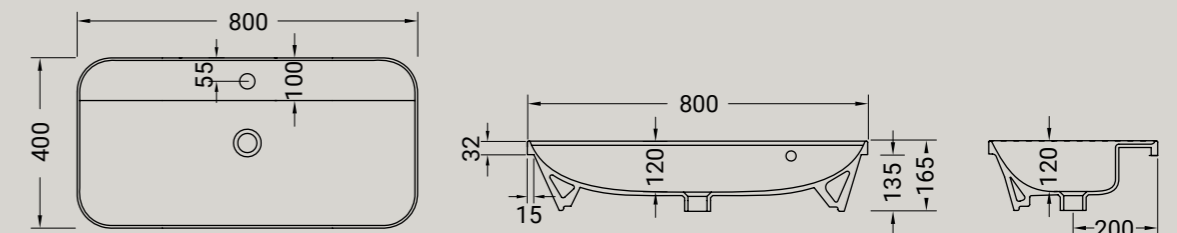

GIÒ EVOLUTION

lavabo incasso monoforo
washbasin inset thin rim 80x401th

ARTICOLO G280 — 17 kg | 14 pz pallet Italia | 30 pz pallet Export	euro
BIANCO LUCIDO 001 bianco lucido white	270
COLORI DISPONIBILI 006 026 053 096 052 097 bianco matt nero matt grigio matt marrone matt verde matt rosa matt white matt black matt grey matt brown matt green matt pink matt	405