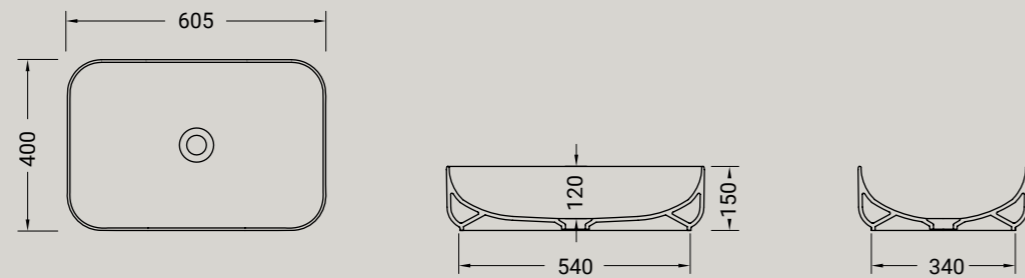

GIÒ EVOLUTION

lavabo rettangolare appoggio
rectangular countertop washbasin

Accessori disponibili non inclusi/
Available accessories not included
art.P85 - P90- P125

ARTICOLO G40E — 13 kg | 20 pz pallet Italia | 42 pz pallet Export		euro
BIANCO LUCIDO	001 bianco lucido white	240
COLORI DISPONIBILI	006 bianco matt white matt, 026 nero matt black matt, 009 nero lucido black shine, 053 grigio matt grey matt, 096 marrone matt brown matt, 052 verde matt green matt, 097 rosa matt pink matt	360
DECORI DISPONIBILI	013 bianco/oro white/gold, 014 bianco/platino white/platinum, 063 bianco/oro rosa white/rose gold	610
DECORO NERO/ORO	020 nero/oro black/gold	730