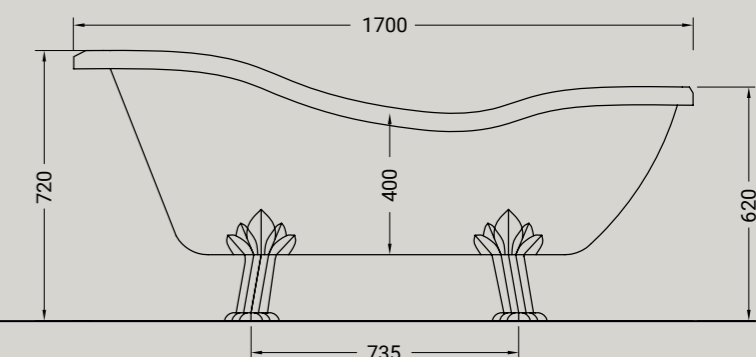

VASCA ELLADE – 40 kg		euro
ARTICOLO D60	001 bianco lucido white	2400
ARTICOLO D61	001 cromo/chrome	2400
ARTICOLO D62	001 bronzo/bronze	2700
ARTICOLO D63	001 oro/gold	2700