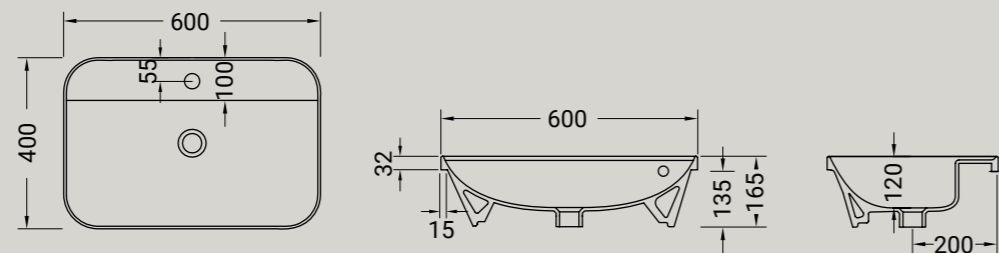

**GIÒ EVOLUTION**

lavabo incasso monoforo  
drop in washbasin 1 hole

<b>ARTICOLO G240</b> — 13 kg   20 pz pallet Italia   42 pz pallet Export	euro
BIANCO LUCIDO  001 bianco lucido white	240
COLORI DISPONIBILI  006  026  053  096  052  097 bianco matt nero matt grigio matt marrone matt verde matt rosa matt white matt black matt grey matt brown matt green matt pink matt	360