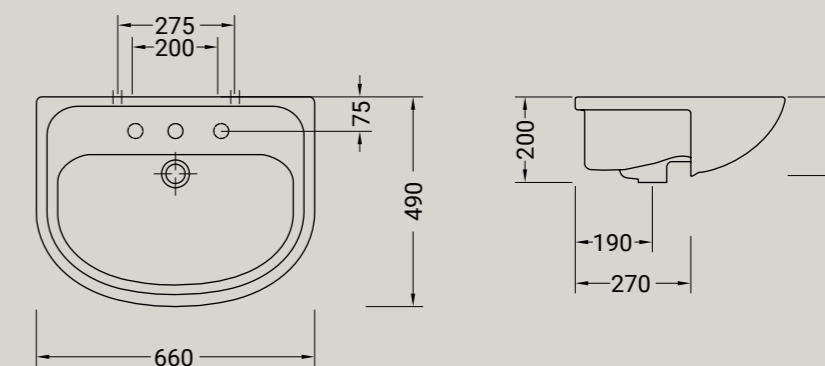

# ACCESSORI

**TEXTURE PD**

piletta per piatto doccia diam.90  
siphoned outlet for shower tray diam.90

<b>ARTICOLO P13</b> — 0,4kg	euro
DECORO DISPONIBILE	50
	
001 cromo chrome	

**TEXTURE PD**

piletta per piatto doccia con copertura in ceramica bianca o colorata  
siphoned outlet for shower tray with ceramic cover white or colorated