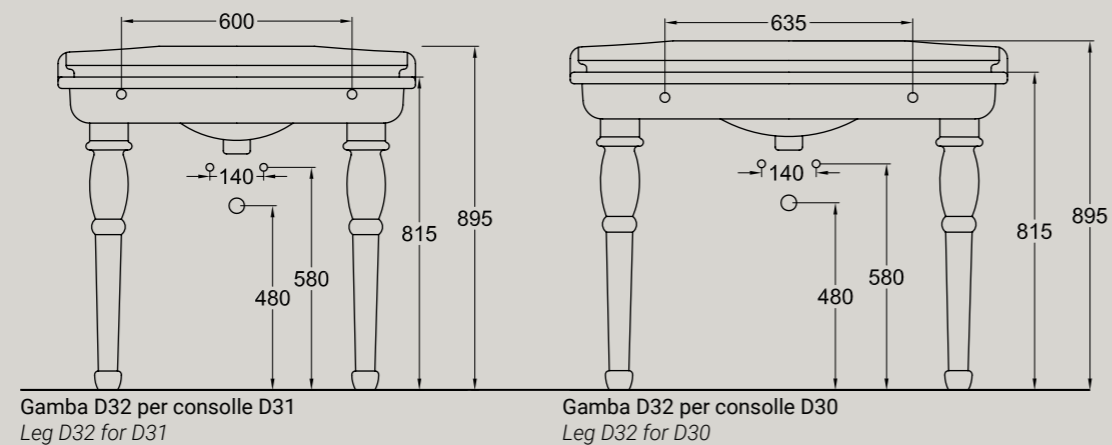

ELLADE

gamba per consolle
leg for D30 / D31

ARTICOLO D32 — 3,6 kg		euro
BIANCO LUCIDO	001 bianco lucido white	172
COLORI DISPONIBILI	009 nero lucido black shine	260
DECORI DISPONIBILI	013 bianco/oro white/gold	290

Gamba D32 per consolle D31
Leg D32 for D31

Gamba D32 per consolle D30
Leg D32 for D30

ELLADE

gamba slim per D30/D31
leg slim for D30/D31

ARTICOLO D35 — 3,6 kg		euro
BIANCO LUCIDO	001 bianco lucido white	172
COLORI DISPONIBILI	009 nero lucido black shine	260
DECORI DISPONIBILI	013 bianco/oro white/gold	290