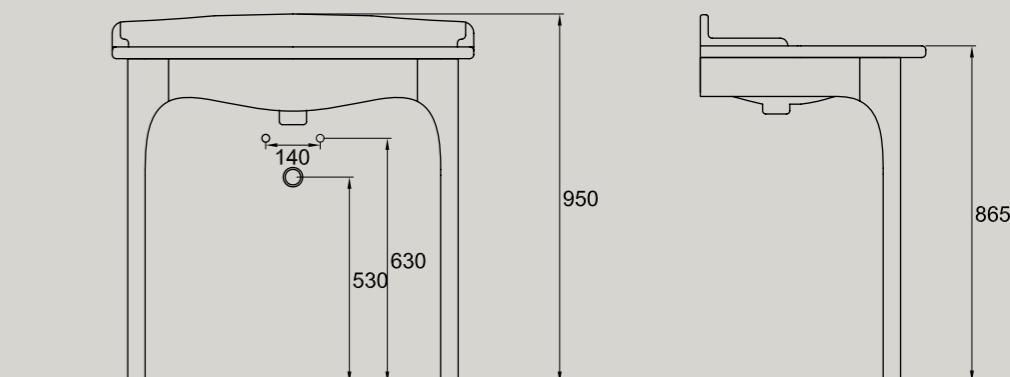

ARTICOLO D99 – 51,9 kg		euro
LEGNO NERO	legno nero black wood	1150