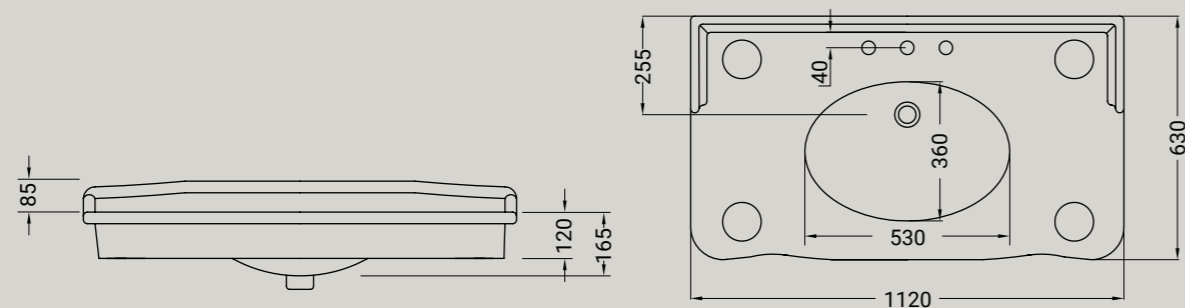

**ELLADE**

consolle cm 112  
consolle cm 112

Accessori disponibili non inclusi/  
Available accessories not included  
art.P22 - P82 - P125

ARTICOLO D30 — 45,5 kg   6 pz pallet Italia   9 pz pallet Export		euro
BIANCO LUCIDO	001 bianco lucido white	400
COLORI DISPONIBILI	009 nero lucido black shine	600
DECORI DISPONIBILI	013 bianco/oro white/gold	680
DECORO NERO/ORO	020 nero/oro black/gold	880