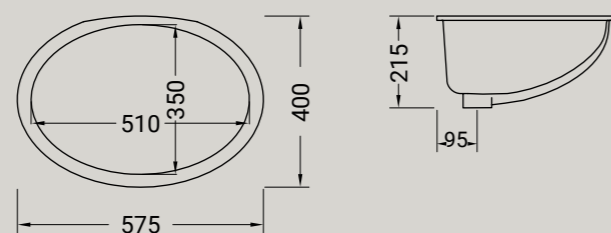

BIANCO  
LUCIDO

120

**LAVABI**

lavabo incasso 58x48  
inset wash basin 58x48

**ARTICOLO A105** — 7,5 kg | 16 pz pallet Italia | 28 pz pallet Export euro

BIANCO  
LUCIDO

180

**LAVABI**