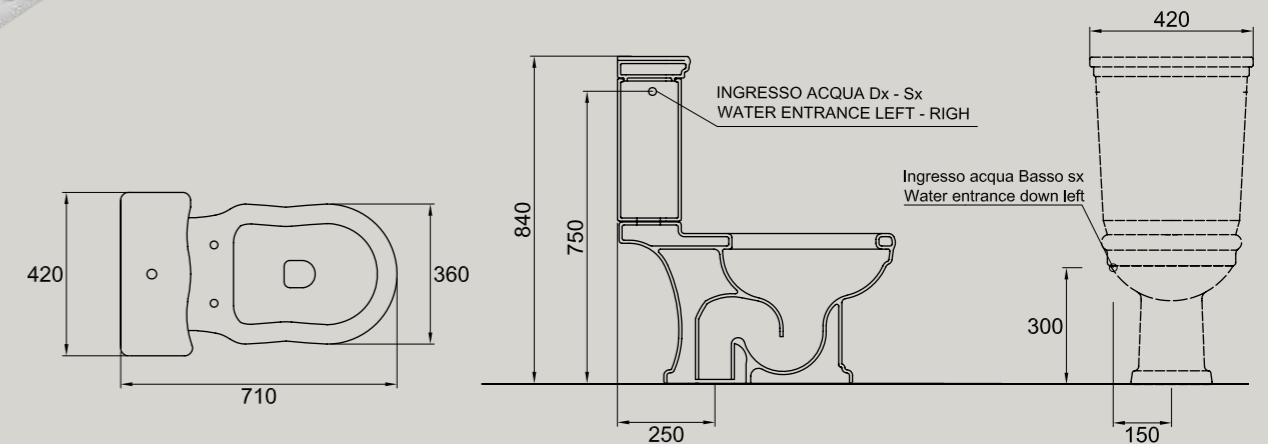

ARTICOLO D12 — 20,8 kg | 8 pz pallet Italia | 12 pz pallet Export		euro
BIANCO LUCIDO	001 bianco lucido white	335
COLORI DISPONIBILI	009 nero lucido black shine	500
DECORI DISPONIBILI	013 bianco/oro white/gold	710
DECORO NERO/ORO	020 nero/oro black/gold	855