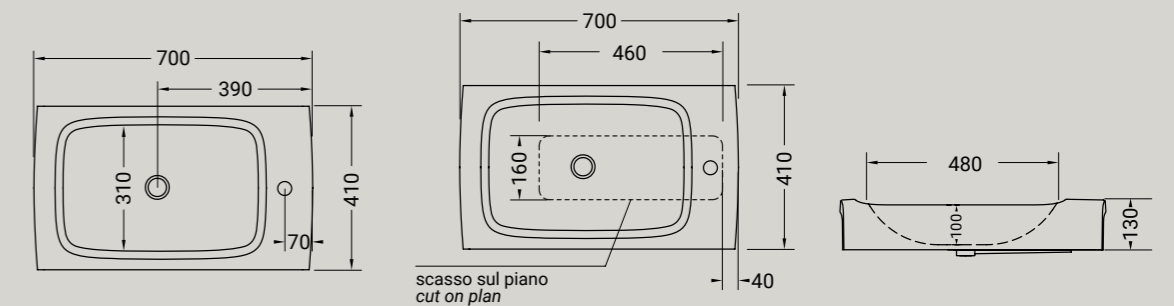

HI LINE

lavabo appoggio
countertop washbasin

Accessori disponibili non inclusi/
Available accessories not included
art.P85 - P125

ARTICOLO HI17 — 16,8 kg | 12 pz pallet Italia | 26 pz pallet Export euro

BIANCO LUCIDO 001 bianco lucido white 300

COLORI DISPONIBILI 009 nero lucido black shine 012 bianco/nero white/black 450

DECORI DISPONIBILI 013 bianco/oro white/gold 014 bianco/platino white/platinum 063 bianco/oro rosa white/rose gold 560

DECORO NERO/ORO 020 nero/oro black/gold 710