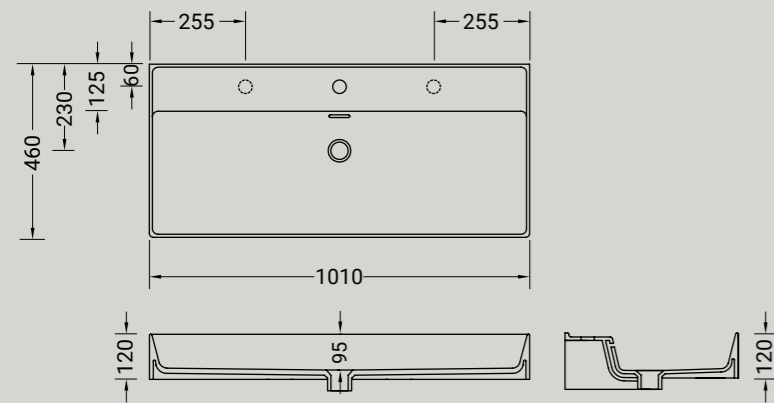

FASTER KIUB

lavabo appoggio/sospeso
countertop/wall-hung washbasin

Accessori disponibili non inclusi/
Available accessories not included
art.P22 - P82 - P85 - P125

ARTICOLO KI100 — 27,5 kg | 12 pz pallet Italia | 22 pz pallet Export		euro
BIANCO LUCIDO	001 bianco lucido white	400
COLORI DISPONIBILI	006 bianco matt white matt, 026 nero matt black matt, 053 grigio matt grey matt, 096 marrone matt brown matt, 052 verde matt green matt, 097 rosa matt pink matt	600