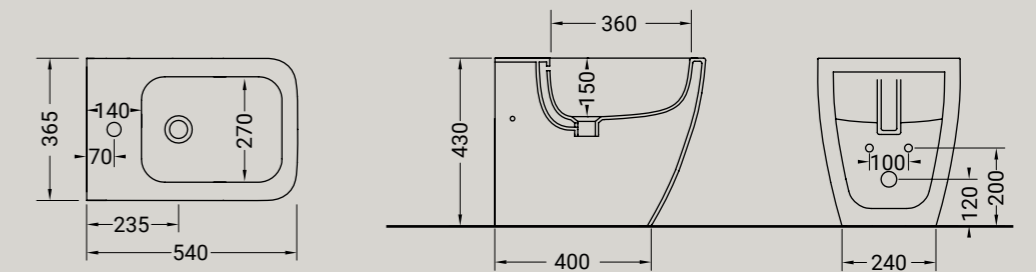

FASTER KIUB

bidet filomuro + kit fissaggio ghost
bidet back to wall + ghost fixing

ARTICOLO KI14 — 28 kg | 10 pz pallet Italia | 20 pz pallet Export	euro
BIANCO LUCIDO 001 bianco lucido white	340
COLORI DISPONIBILI 006 026 053 096 052 097 bianco matt nero matt grigio matt marrone matt verde matt rosa matt white matt black matt grey matt brown matt green matt pink matt	510