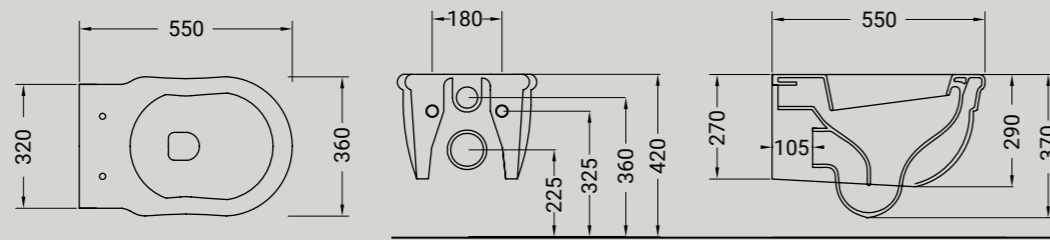

009  
NERO LUCIDO  
*black shine*

013  
BIANCO/ORO  
*white/gold*

020  
NERO/ORO  
*black/gold*

**ELLADE**

wc sospeso + kit fissaggio  
wc wall-hug + fixing kit

ARTICOLO DW10 — 17,7 kg   15 pz pallet Italia   20 pz pallet Export		euro
BIANCO LUCIDO	001 bianco lucido white	305
COLORI DISPONIBILI	009 nero lucido black shine	450
DECORI DISPONIBILI	013 bianco/oro white/gold	680
DECORO NERO/ORO	020 nero/oro black/gold	825