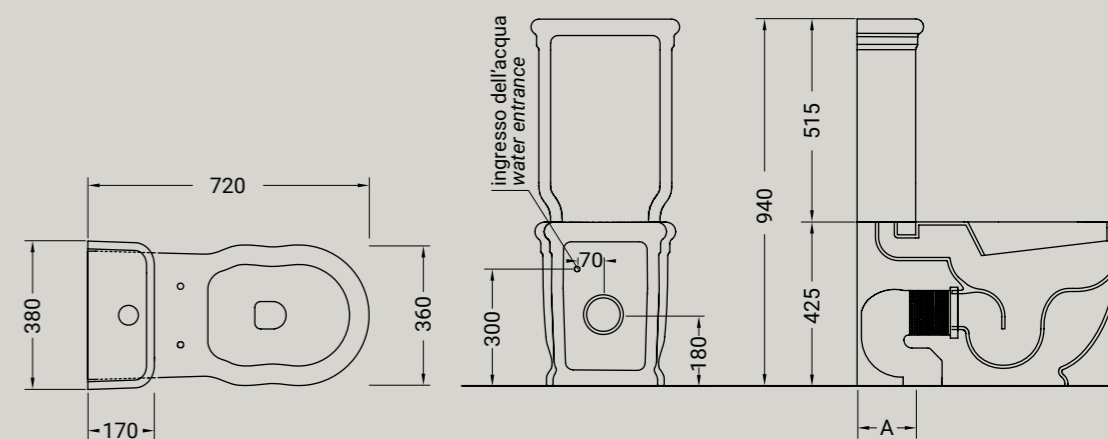

A*
CURVE SCARICO PAVIMENTO
curva P59 - scarico regolabile da 150 a 245
curva P57 - scarico regolabile - 295
curva P60 - scarico regolabile da 245 a 335

VERTICAL OUTLET PLASTIC PIPE
vertical outlet P59 - adjustable 150-245
vertical outlet P57 - adjustable -295
vertical outlet P60 - adjustable 245-335

ELLADE

cassetta mb per D23
cistern mb for D23

ARTICOLO D28 — 12,4 kg		euro
BIANCO LUCIDO	001 bianco lucido white	178
COLORI DISPONIBILI	009 nero lucido black shine	250
CISTERNA IN PVC CON DISPOSITIVO DI SCARICO DOPPIO FLUSSO GEBERIT GEBERIT PLASTIC CISTERN WITH WAST SYSTEM DOUBLE FLOW CHROME — 1,5 kg		euro
ARTICOLO P10	001 cromo/chrome	170
ARTICOLO P100	001 oro/gold	200
ARTICOLO P10B	001 bronzo/bronze