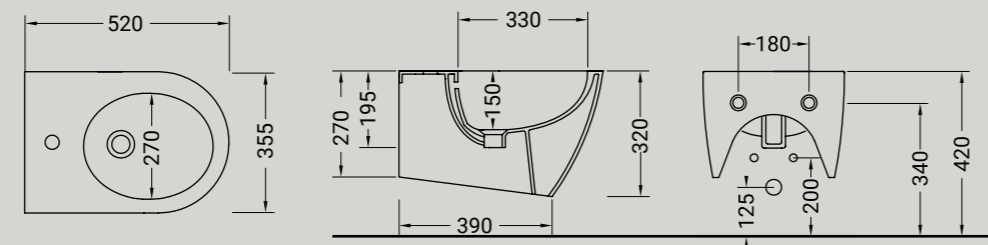

TOUR

bidet sospeso + kit fissaggio
bidet wall hung + fixing kit

Accessori disponibili non inclusi/
Available accessories not included
art.P91

ARTICOLO TUW24 – 20 kg | 12 pz pallet Italia | 20 pz pallet Export euro

BIANCO LUCIDO	001 bianco lucido white	250