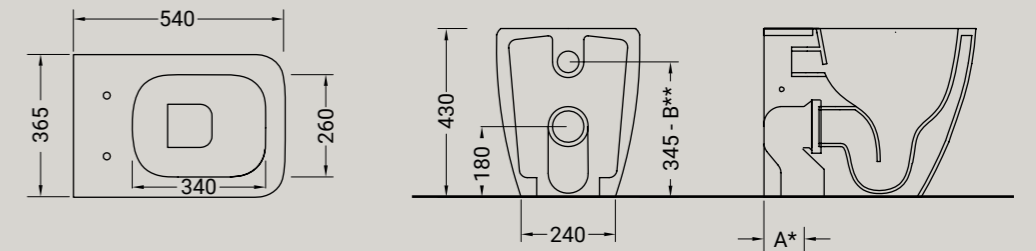

FASTER KIUB

vaso a terra senza brida traslato filo parete + kit fissaggio ghost
wc rimless adjustable flush back to wall + ghost fixing

Accessori disponibili non inclusi/
Available accessories not included
art.P57 - P59 - P60 -P61 - P81

A*
CURVE SCARICO PAVIMENTO
curva P59 - scarico regolabile da 60 a 110
curva P57 - scarico regolabile da 120 a 150
curva P60 - scarico regolabile da 160 a 190

VERTICAL OUTLET PLASTIC PIPE
vertical outlet P59 - adjustable 60-110
vertical outlet P57 - adjustable 120-150
vertical outlet P60 - adjustable 160-190

B*
RACCORDO CARICO ACQUA / PIPE INLET WATER
P61 - regolabile 325 o 365 / adjustable 325 or 365

ARTICOLO KIR20 — 31 kg | 10 pz pallet Italia | 20 pz pallet Export	euro
BIANCO LUCIDO 001 bianco lucido white	340
COLORI DISPONIBILI 006 026 053 096 052 097 bianco matt nero matt grigio matt marrone matt verde matt rosa matt white matt black matt grey matt brown matt green matt pink matt	510