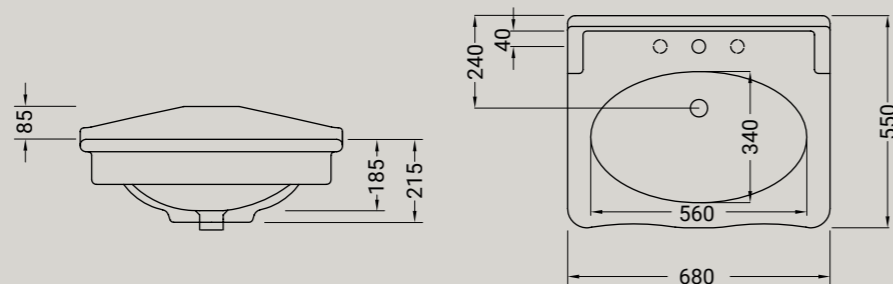

ELLADE

copri wc rallenty con cerniera ORO
white seat cover with GOLD hinges
with soft closing system

COPRI WC RALLENTY CON CERNIERA – 3,5 kg		euro
ARTICOLO DZB	001 bianco lucido white	190
ARTICOLO DXNZO	009 nero lucido black shine	280

ELLADE

seduta per WC in noce massello
frizionata, cerniera CROMO, BRONZO, ORO
soft-close walnut wood WC seat,
CHROME, BRONZE, GOLD hinge

SEDUTA WC IN NOCE MASSELLO – 3,5 kg		euro
ARTICOLO DZN	001 cromo/chrome	200
ARTICOLO DZE	001 bronzo/bronze	235
ARTICOLO DZF	001 oro/gold	235

ELLADE

lavabo su colonna 68
washbain cm.68

Accessori disponibili non inclusi/
Available accessories not included
art.P22 - P82 - P125

ARTICOLO D15 – 23 kg | 12 pz pallet Italia | 16 pz pallet Export		euro
BIANCO LUCIDO	001 bianco lucido white	290
COLORI DISPONIBILI	009 nero lucido black shine	435
DECORI DISPONIBILI	013 bianco/oro white/gold	490
DECORO NERO/ORO	020 nero/oro black/gold	630

ELLADE

colonna
pedestal for washbasin D15

ARTICOLO D16 – 11,1 kg | 14 pz pallet Italia | 27 pz pallet Export		euro
BIANCO LUCIDO	001 bianco lucido white	178
COLORI DISPONIBILI	009 nero lucido black shine	265
DECORO BIANCO/ORO	020 bianco/oro white/gold	320

ELLADE

consolle cm 93
consolle cm 93

Accessori disponibili non inclusi/
Available accessories not included
art.P22 - P82 - P125

ARTICOLO D31 – 37 kg | 8 pz pallet Italia | 12 pz pallet Export		euro
BIANCO LUCIDO	001 bianco lucido white	380
COLORI DISPONIBILI	009 nero lucido black shine	570
DECORI DISPONIBILI	013 bianco/oro white/gold	650
DECORO NERO/ORO	020 nero/oro black/gold	840