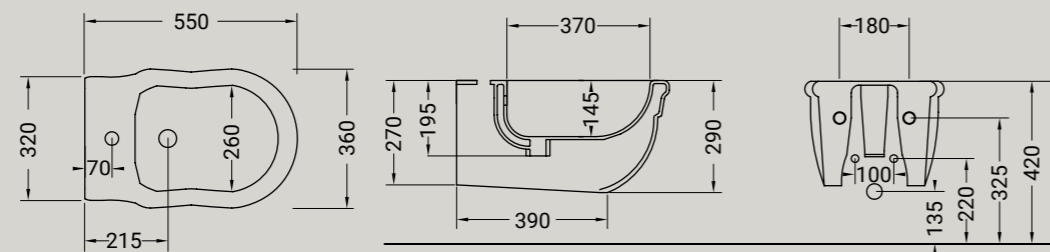

ARTICOLO DW14 — 44 kg | 15 pz pallet Italia | 20 pz pallet Export		euro
BIANCO LUCIDO	001 bianco lucido white	305
COLORI DISPONIBILI	009 nero lucido black shine	450
DECORI DISPONIBILI	013 bianco/oro white/gold	680
DECORO NERO/ORO	020 nero/oro black/gold	825