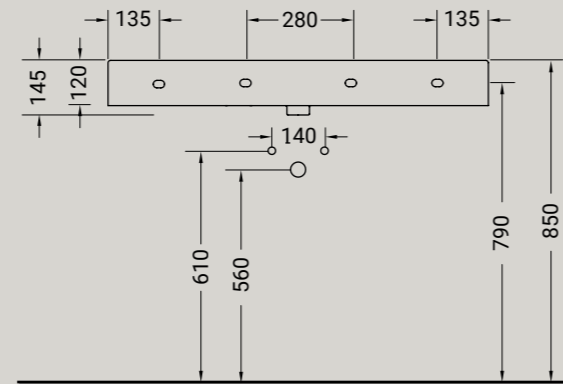

FASTER KIUB

lavabo appoggio/sospeso
countertop/wall-hung washbasin

Accessori disponibili non inclusi/
Available accessories not included
art.P22 - P82 - P85 - P125

ARTICOLO KI100 — 27,5 kg | 12 pz pallet Italia | 22 pz pallet Export		euro
BIANCO LUCIDO	001 bianco lucido white	400
COLORI DISPONIBILI	006 bianco matt white matt, 026 nero matt black matt, 053 grigio matt grey matt, 096 marrone matt brown matt, 052 verde matt green matt, 097 rosa matt pink matt	600

FASTER KIUB

lavabo appoggio/sospeso con piano dx
countertop/wall-hung washbasin with plane dx

Accessori disponibili non inclusi/
Available accessories not included
art.P22 - P82 - P85 - P125

ARTICOLO KI100DX — 26,0 kg | 12 pz pallet Italia | 22 pz pallet Export		euro
BIANCO LUCIDO	001 bianco lucido white	400
COLORI DISPONIBILI	006 bianco matt white matt, 026 nero matt black matt, 053 grigio matt grey matt, 096 marrone matt brown matt, 052 verde matt green matt, 097 rosa matt pink matt	600

FASTER KIUB

lavabo appoggio/sospeso con piano sx
countertop/wall-hung washbasin with plane sx

Accessori disponibili non inclusi/
Available accessories not included
art.P22 - P82 - P85 - P125

ARTICOLO KI100SX — 26,0 kg | 12 pz pallet Italia | 22 pz pallet Export		euro
BIANCO LUCIDO	001 bianco lucido white	400
COLORI DISPONIBILI	006 bianco matt white matt, 026 nero matt black matt, 053 grigio matt grey matt, 096 marrone matt brown matt, 052 verde matt green matt, 097 rosa matt pink matt	600

FASTER KIUB

lavabo appoggio/sospeso
countertop/wall-hung washbasin

Accessori disponibili non inclusi/
Available accessories not included
art.P22 - P82 - P85 - P125