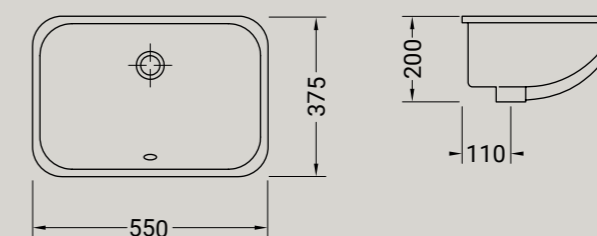

ARTICOLO A118 — 8 kg | 20 pz pallet Italia | 32 pz pallet Export euro

BIANCO
LUCIDO

120