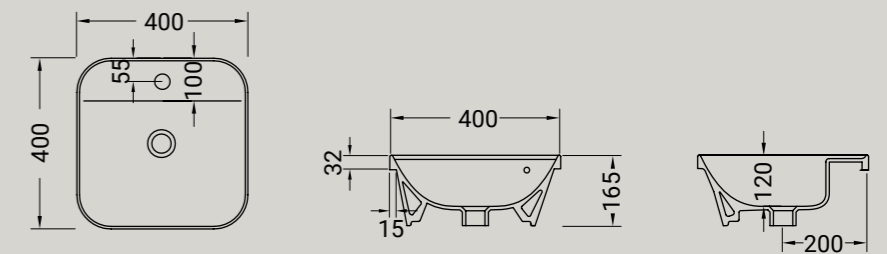

GIÒ EVOLUTION

lavabo incasso monoforo
drop in washbasin 1 hole

ARTICOLO G243 — 9 kg | 34 pz pallet Italia | 60 pz pallet Export	euro
BIANCO LUCIDO 001 bianco lucido white	220
COLORI DISPONIBILI 006 026 053 096 052 097 bianco matt nero matt grigio matt marrone matt verde matt rosa matt white matt black matt grey matt brown matt green matt pink matt	330