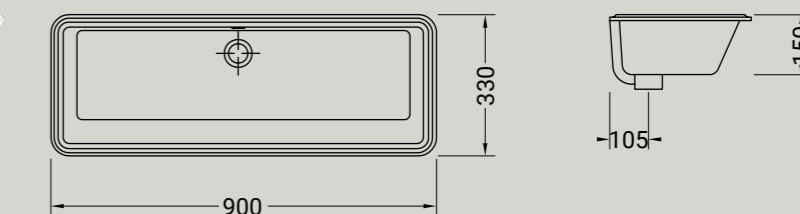

ARTICOLO A110 — 15,9 kg | 12 pz pallet Italia | 18 pz pallet Export euro

BIANCO
LUCIDO

190