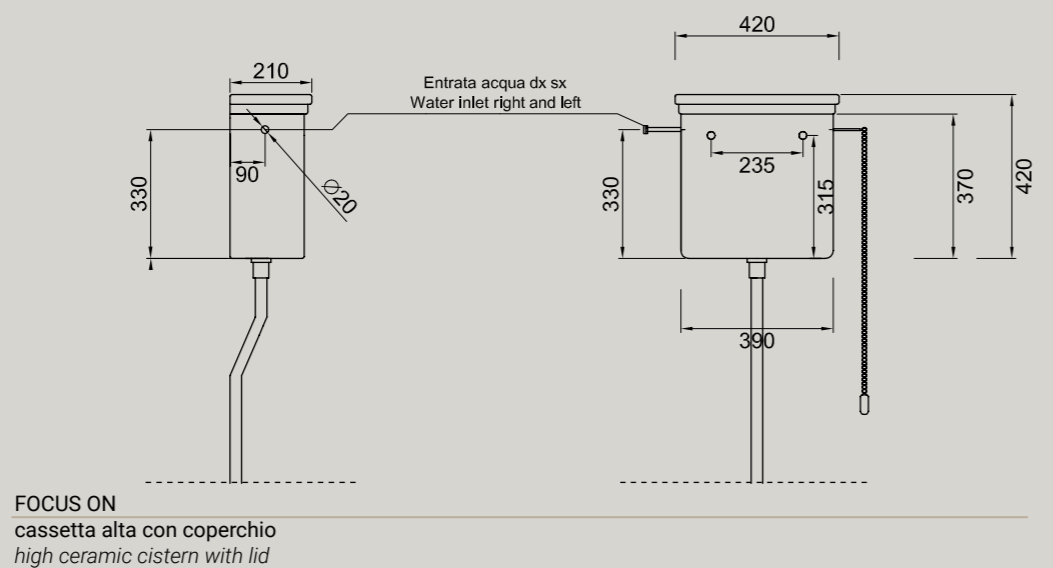

FOCUS ON
cassetta alta con coperchio
high ceramic cistern with lid