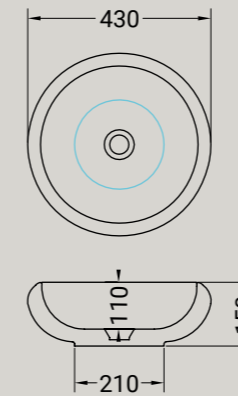

TAO

lavabo tondo da appoggio cm. 43
round countertop washbasin cm. 43

Accessori disponibili non inclusi/
Available accessories not included
art.P90 - P125

TAO

lavabo ovale da appoggio cm. 60
oval countertop washbasin cm. 60

Accessori disponibili non inclusi/
Available accessories not included
art.P85 - P90- P125