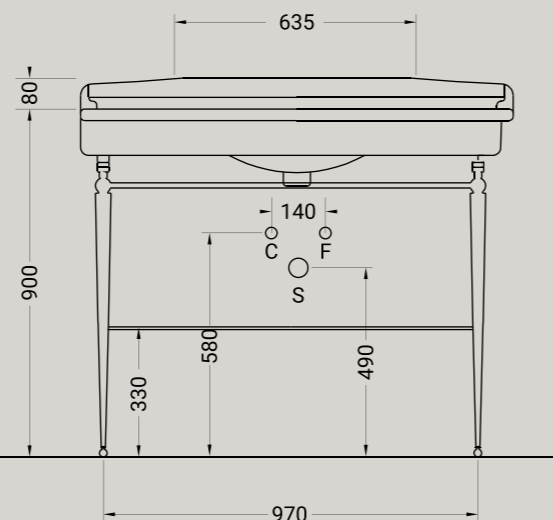

STRUTTURA CONSOLLE 112 – 13 kg		euro
ARTICOLO V109CR	001 cromo/chrome	1200
ARTICOLO V109BR	001 bronzo/bronze	1520
ARTICOLO V1090	001 oro/gold	1520