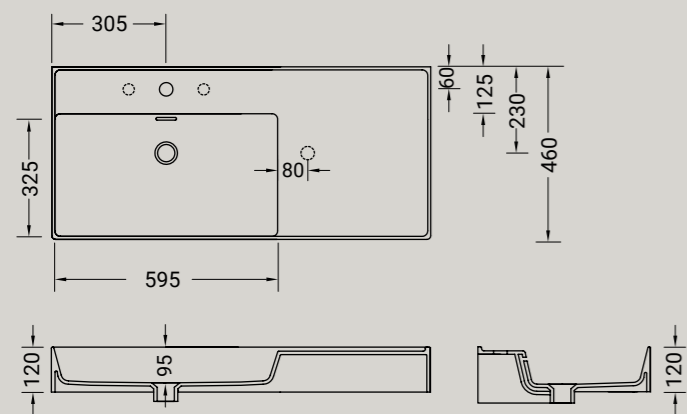

FASTER KIUB

lavabo appoggio/sospeso
countertop/wall-hung washbasin

Accessori disponibili non inclusi/
Available accessories not included
art.P22 - P82 - P85 - P125

ARTICOLO KI100 — 27,5 kg | 12 pz pallet Italia | 22 pz pallet Export		euro
BIANCO LUCIDO	001 bianco lucido white	400
COLORI DISPONIBILI	006 bianco matt white matt, 026 nero matt black matt, 053 grigio matt grey matt, 096 marrone matt brown matt, 052 verde matt green matt, 097 rosa matt pink matt	600

FASTER KIUB

lavabo appoggio/sospeso con piano dx
countertop/wall-hung washbasin with plane dx

Accessori disponibili non inclusi/
Available accessories not included
art.P22 - P82 - P85 - P125

ARTICOLO KI100DX — 26,0 kg | 12 pz pallet Italia | 22 pz pallet Export		euro
BIANCO LUCIDO	001 bianco lucido white	400
COLORI DISPONIBILI	006 bianco matt white matt, 026 nero matt black matt, 053 grigio matt grey matt, 096 marrone matt brown matt, 052 verde matt green matt, 097 rosa matt pink matt	600

FASTER KIUB

lavabo appoggio/sospeso con piano sx
countertop/wall-hung washbasin with plane sx

Accessori disponibili non inclusi/
Available accessories not included
art.P22 - P82 - P85 - P125

ARTICOLO KI100SX — 26,0 kg | 12 pz pallet Italia | 22 pz pallet Export		euro
BIANCO LUCIDO	001 bianco lucido white	400
COLORI DISPONIBILI	006 bianco matt white matt, 026 nero matt black matt, 053 grigio matt grey matt, 096 marrone matt brown matt, 052 verde matt green matt, 097 rosa matt pink matt	600

FASTER KIUB

lavabo appoggio/sospeso
countertop/wall-hung washbasin

Accessori disponibili non inclusi/
Available accessories not included
art.P22 - P82 - P85 - P125