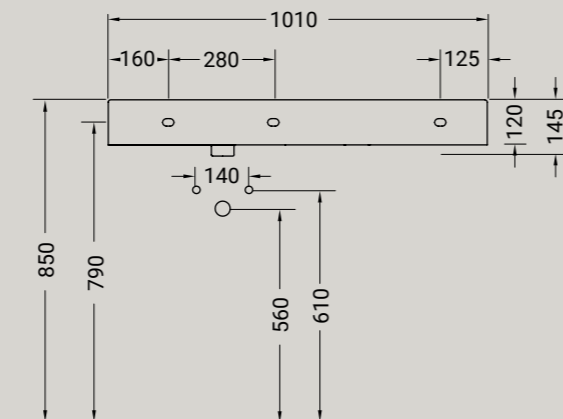

FASTER KIUB

lavabo appoggio/sospeso
countertop/wall-hung washbasin

Accessori disponibili non inclusi/
Available accessories not included
art.P22 - P82 - P85 - P125

ARTICOLO KI100 — 27,5 kg | 12 pz pallet Italia | 22 pz pallet Export		euro
BIANCO LUCIDO	001 bianco lucido white	400
COLORI DISPONIBILI	006 bianco matt white matt, 026 nero matt black matt, 053 grigio matt grey matt, 096 marrone matt brown matt, 052 verde matt green matt, 097 rosa matt pink matt	600

FASTER KIUB

lavabo appoggio/sospeso con piano dx
countertop/wall-hung washbasin with plane dx

Accessori disponibili non inclusi/
Available accessories not included
art.P22 - P82 - P85 - P125

ARTICOLO KI100DX — 26,0 kg | 12 pz pallet Italia | 22 pz pallet Export		euro
BIANCO LUCIDO	001 bianco lucido white	400
COLORI DISPONIBILI	006 bianco matt white matt, 026 nero matt black matt, 053 grigio matt grey matt, 096 marrone matt brown matt, 052 verde matt green matt, 097 rosa matt pink matt	600

FASTER KIUB

lavabo appoggio/sospeso con piano sx
countertop/wall-hung washbasin with plane sx

Accessori disponibili non inclusi/
Available accessories not included
art.P22 - P82 - P85 - P125

ARTICOLO KI100SX — 26,0 kg | 12 pz pallet Italia | 22 pz pallet Export		euro
BIANCO LUCIDO	001 bianco lucido white	400
COLORI DISPONIBILI	006 bianco matt white matt, 026 nero matt black matt, 053 grigio matt grey matt, 096 marrone matt brown matt, 052 verde matt green matt, 097 rosa matt pink matt	600

FASTER KIUB

lavabo appoggio/sospeso
countertop/wall-hung washbasin

Accessori disponibili non inclusi/
Available accessories not included
art.P22 - P82 - P85 - P125