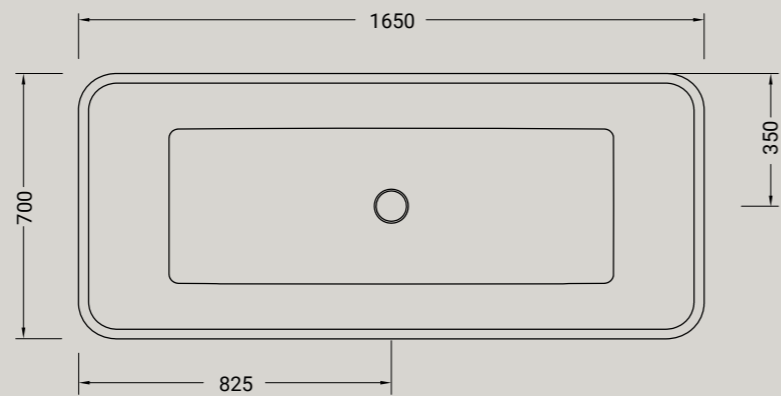

ARTICOLO FV61L — 170 kg euro

ARTICOLO KV61L 001 bianco lucido white shine 2900

ARTICOLO KV610 006 bianco matt white matt 2900