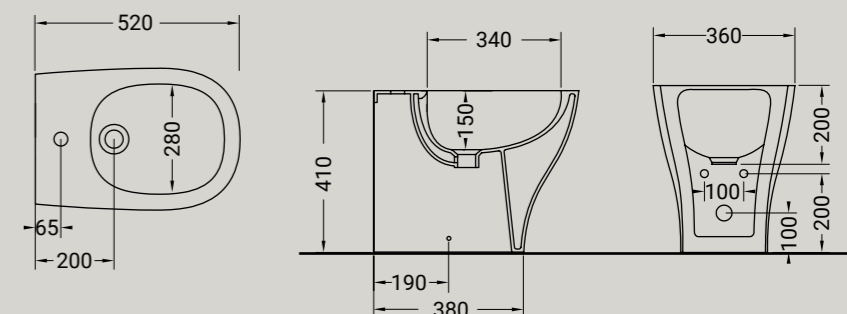

ARTICOLO M24 — 24,5 kg | 10 pz pallet Italia | 20 pz pallet Export euro

BIANCO LUCIDO 001 bianco lucido white 178