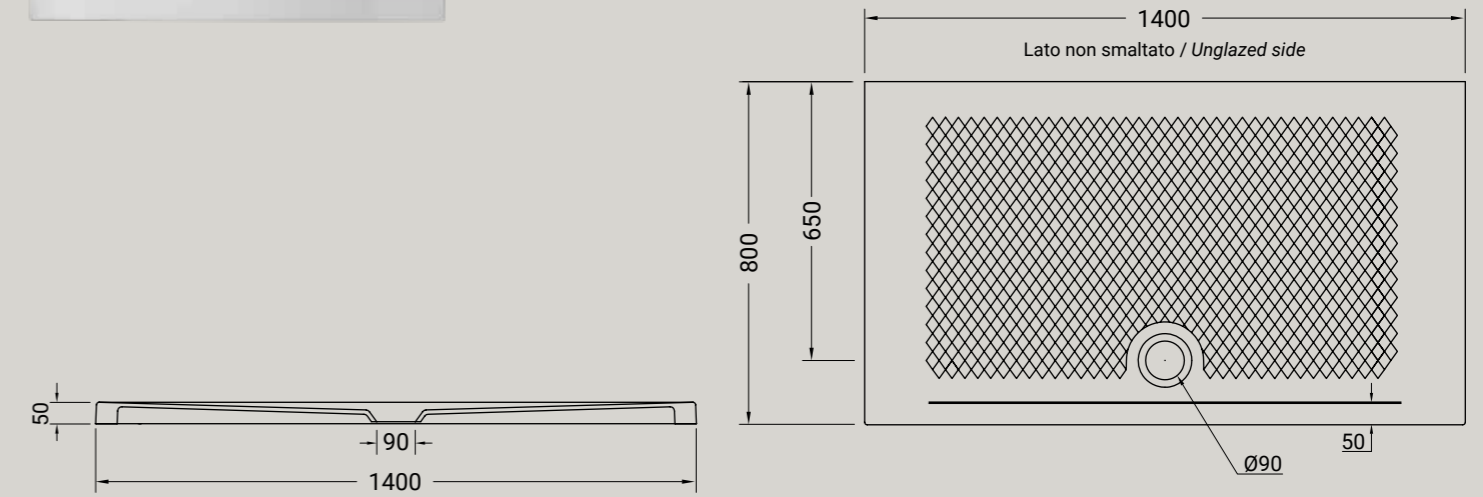

TEXTURE - PIATTO DOCCIA

piatto doccia texture 80x140
shower tray texture 80x140

ARTICOLO TXT140 — 43 kg | 10 pz pallet Italia | 10 pz pallet Export		euro
BIANCO LUCIDO	001 bianco lucido white	590
COLORI DISPONIBILI	006 bianco matt white matt, 026 nero matt black matt, 053 grigio matt grey matt, 096 marrone matt brown matt, 052 verde matt green matt, 097 rosa matt pink matt	885