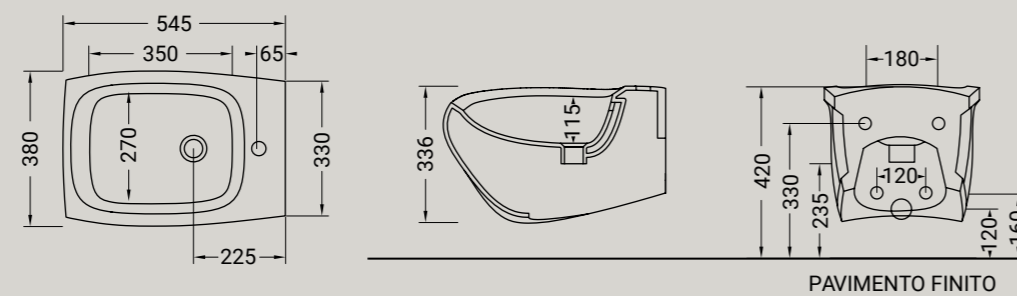

HI LINE

bidet sospeso + kit fissaggio
bidet wall-hung + fixing kit

Accessori disponibili non inclusi/
Available accessories not included
art.P91

ARTICOLO HIW14 — 19,5 kg | 12 pz pallet Italia | 20 pz pallet Export		euro
BIANCO LUCIDO	001 bianco lucido white	450
COLORI DISPONIBILI	009 nero lucido black shine	675
	012 bianco/nero white/black	
DECORI DISPONIBILI	013 bianco/oro white/gold	770
	014 bianco/platino white/platinum	
	063 bianco/oro rosa white/rose gold	
DECORO NERO/ORO	020 nero/oro black/gold	990