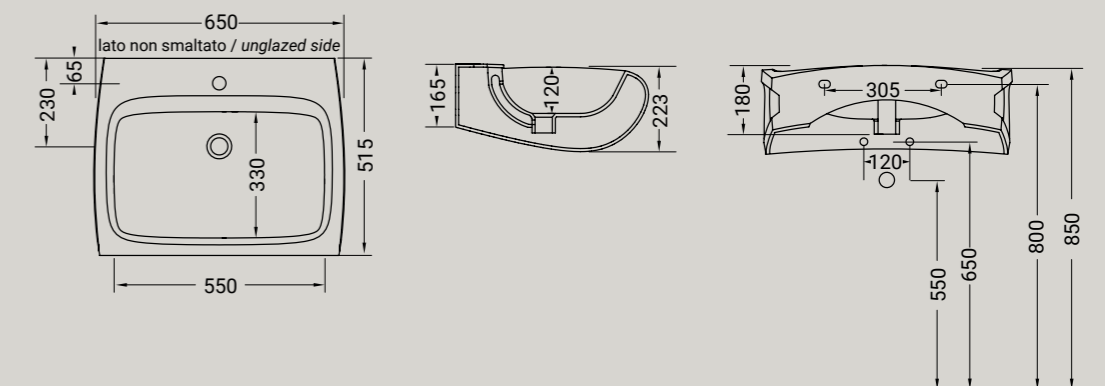

HI LINE

lavabo 1 foro sospeso
wall-hung washbasin 1 hole

Accessori disponibili non inclusi/
Available accessories not included
art.P22 - P82 - P125

ARTICOLO HI19 — 23,2 kg | 10 pz pallet Italia | 20 pz pallet Export euro

BIANCO LUCIDO 001 bianco lucido white 300

COLORI DISPONIBILI 009 nero lucido black shine 012 bianco/nero white/black 450

DECORI DISPONIBILI 013 bianco/oro white/gold 014 bianco/platino white/platinum 063 bianco/oro rosa white/rose gold 560

DECORO NERO/ORO 020 nero/oro black/gold 710