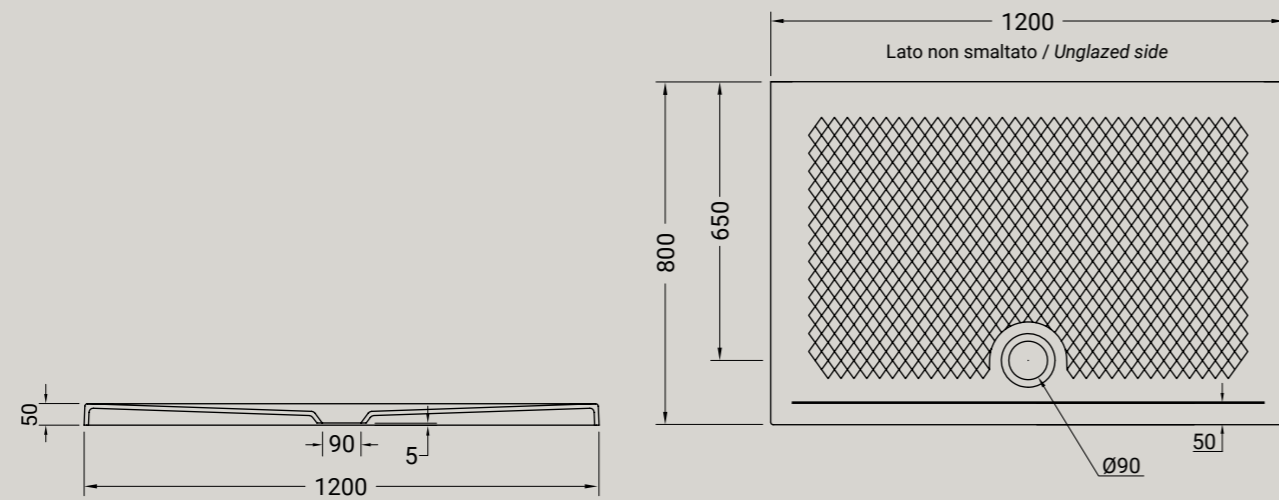

TEXTURE - PIATTO DOCCIA

piatto doccia texture 80x120
shower tray texture 80x120

ARTICOLO TXT210 — 41 kg | 10 pz pallet Italia | 10 pz pallet Export		euro
BIANCO LUCIDO	001 bianco lucido white	370
COLORI DISPONIBILI	006 bianco matt white matt, 026 nero matt black matt, 053 grigio matt grey matt, 096 marrone matt brown matt, 052 verde matt green matt, 097 rosa matt pink matt	590

TEXTURE - PIATTO DOCCIA

piatto doccia texture 80x100
shower tray texture 80x100

ARTICOLO TXT217 — 33 kg | 10 pz pallet Italia | 10 pz pallet Export		euro
BIANCO LUCIDO	001 bianco lucido white	300
COLORI DISPONIBILI	006 bianco matt white matt, 026 nero matt black matt, 053 grigio matt grey matt, 096 marrone matt brown matt, 052 verde matt green matt, 097 rosa matt pink matt	480