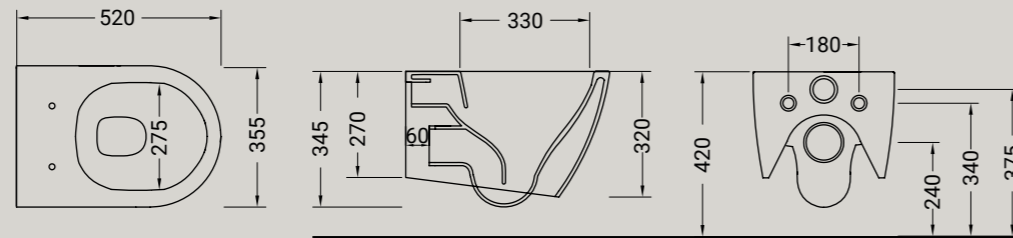

HIDRA — TOUR

**TOUR**

vaso sospeso senza brida + kit fissaggio  
wc wall hung rimless + fixing kit

**ARTICOLO TUWR20** – 22 kg | 12 pz pallet Italia | 20 pz pallet Export euro

BIANCO LUCIDO	001 bianco lucido white	270
---------------	-------------------------------	-----