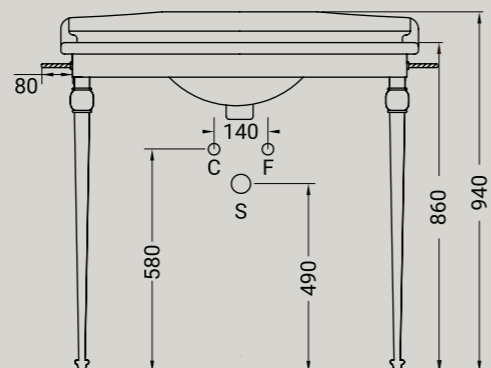

STRUTTURA CONSOLLE 92 – 12 kg		euro
ARTICOLO V110CR	001 cromo/chrome	1260
ARTICOLO V110BR	001 bronzo/bronze	1580
ARTICOLO V1100	001 oro/gold	1580