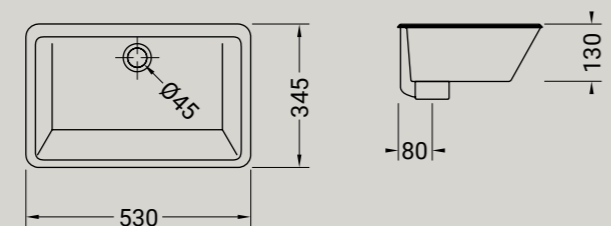

LAVABI

lavabo sottopiano 57x40
under countertop wash basin 57x40

Accessori disponibili non inclusi/
Available accessories not included
art.P93

ARTICOLO A104 — 10 kg | 16 pz pallet Italia | 32 pz pallet Export euro

BIANCO
LUCIDO

120

LAVABI

lavabo incasso 58x48
inset wash basin 58x48

ARTICOLO A105 — 7,5 kg | 16 pz pallet Italia | 28 pz pallet Export euro

BIANCO
LUCIDO

180

LAVABI

lavabo sottopiano 53x34,5
wash basin under countertop 53x34,5

Accessori disponibili non inclusi/
Available accessories not included
art.P93

ARTICOLO A109 — 7 kg | 20 pz pallet Italia | 32 pz pallet Export euro

BIANCO
LUCIDO

140

LAVABI

lavabo sottopiano 90x33
wash basin under countertop 90x33

Accessori disponibili non inclusi/
Available accessories not included
art.P93

ARTICOLO A110 — 15,9 kg | 12 pz pallet Italia | 18 pz pallet Export euro

BIANCO
LUCIDO

190

LAVABI

lavabo sottopiano nettuno 55x38
wash basin under countertop nettuno 55x38

Accessori disponibili non inclusi/
Available accessories not included
art.P93

ARTICOLO A118 — 8 kg | 20 pz pallet Italia | 32 pz pallet Export euro

BIANCO
LUCIDO

120

LAVABI

lavabo semincasso 66x49
semi inset wash basin 66x49

ARTICOLO F30 — 15,5 kg | 16 pz pallet Italia | 24 pz pallet Export euro

BIANCO
LUCIDO

140