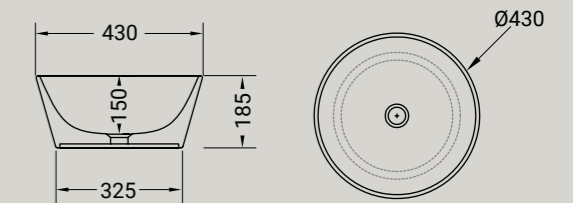

### WIRE 43X43 H65

struttura metallica per Wire  
Wire metal structure

Accessori disponibili non inclusi/  
Available accessories not included  
art.P82 - P50

ARTICOLO W1 — 9,3 kg   20 pz pallet Italia   34 pz pallet Export		euro
BIANCO LUCIDO	001 bianco lucido white	230
COLORI DISPONIBILI	006 bianco matt white matt 026 nero matt black matt 009 nero lucido black shine 012 bianco/nero white/black	345
DECORI DISPONIBILI	013 bianco/oro white/gold 014 bianco/platino white/platinum 063 bianco/oro rosa white/rose gold	600
DECORO NERO/ORO	020 nero/oro black/gold	715