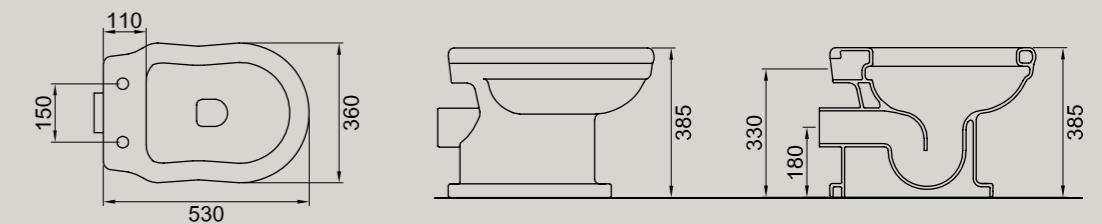

ARTICOLO D11 — 19,2 kg | 15 pz pallet Italia | 20 pz pallet Export		euro
BIANCO LUCIDO	001 bianco lucido white	305
COLORI DISPONIBILI	009 nero lucido black shine	450
DECORI DISPONIBILI	013 bianco/oro white/gold	680
DECORO NERO/ORO	020 nero/oro black/gold	825