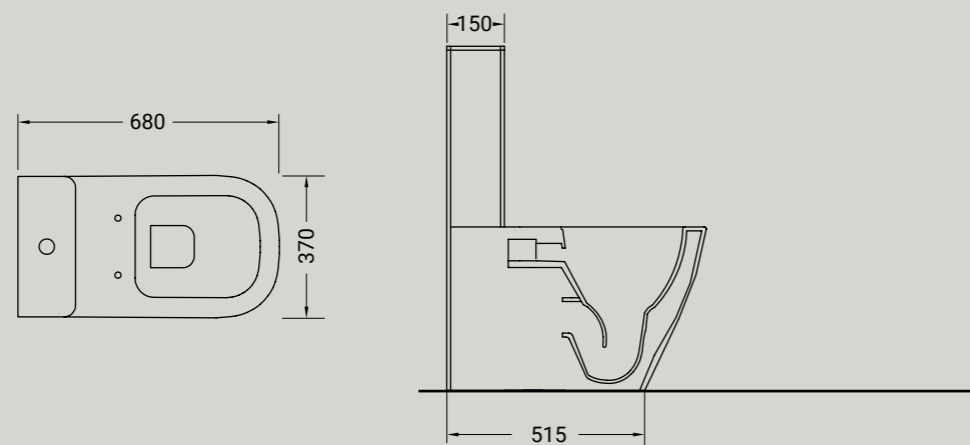

ARTICOLO FAR12 — 33 kg | 6 pz pallet Italia | 9 pz pallet Export		euro
BIANCO LUCIDO	001 bianco lucido white	370
COLORI DISPONIBILI	006 026 053 096 052 097 bianco matt nero matt grigio matt marrone matt verde matt rosa matt white matt black matt grey matt brown matt green matt pink matt	550