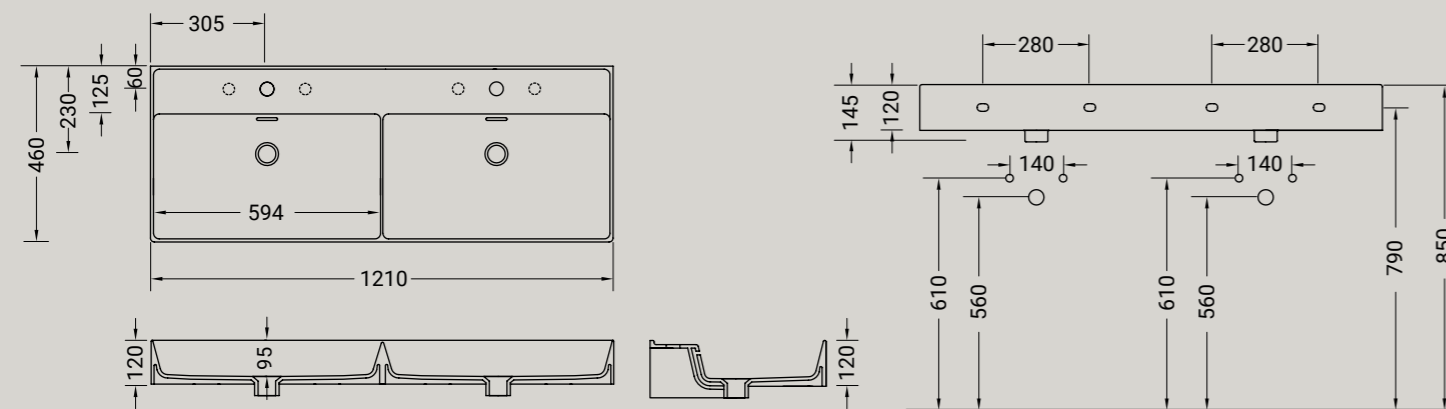

FASTER KIUB

lavabo appoggio/sospeso con doppia vasca
countertop/wall-hung washbasin with double bowl

Accessori disponibili non inclusi/
Available accessories not included
art.P22 - P82 - P85 - P125

ARTICOLO KI120DV — 29,5 kg | 10 pz pallet Italia | 15 pz pallet Export	euro
BIANCO LUCIDO	480
001 bianco lucido white	
COLORI DISPONIBILI	720
006 bianco matt white matt	
026 nero matt black matt	
053 grigio matt grey matt	
096 marrone matt brown matt	
052 verde matt green matt	
097 rosa matt pink matt	

PILETTA

piletta click-clack per lavabo con copertura in ceramica
click-clack drain for washbasin with ceramic cover

ARTICOLO P125 — 0,4kg	euro
COLORI DISPONIBILI	60
001 bianco lucido white shine	
026 nero matt black matt	
053 grigio matt grey matt	
096 marrone matt brown matt	
052 verde matt green matt	
097 rosa matt pink matt	

FASTER KIUB

struttura 60 - composizione 1 cassetto
structure 60 + drawer

FASTER KIUB

struttura 60 composizione piani
structure 60 + shelves

FASTER KIUB

struttura 60 composizione con griglia
structure 60 + grate shelf

FASTER KIUB

struttura 80 - composizione 1 cassetto + piano
structure 80 + drawer + shelf

ARTICOLO KSC60 — LAVABO ESCLUSO / WASHBASIN NOT INCLUDED	euro
FINITURE DISPONIBILI	1070
110 rovere rustico rustic oak	
111 abete scuro spruce	
112 cemento scuro concrete	

ARTICOLO KSP60 — LAVABO ESCLUSO / WASHBASIN NOT INCLUDED	euro
FINITURE DISPONIBILI	670
110 rovere rustico rustic oak	
111 abete scuro spruce	
112 cemento scuro concrete	

ARTICOLO KSG60 — LAVABO ESCLUSO / WASHBASIN NOT INCLUDED	euro
	780

ARTICOLO KSCP80 — LAVABO ESCLUSO / WASHBASIN NOT INCLUDED	euro
FINITURE DISPONIBILI	1100
110 rovere rustico rustic oak	
111 abete scuro spruce	
112 cemento scuro concrete