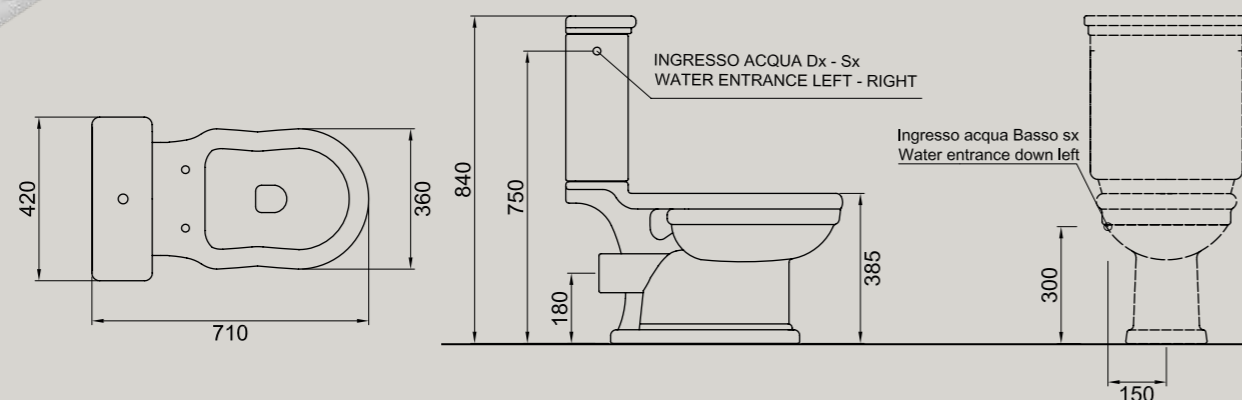

ARTICOLO D13 — 21,3 kg | 8 pz pallet Italia | 12 pz pallet Export		euro
BIANCO LUCIDO	001 bianco lucido white	335
COLORI DISPONIBILI	009 nero lucido black shine	500
DECORI DISPONIBILI	013 bianco/oro white/gold	710
DECORO NERO/ORO	020 nero/oro black/gold	855

ELLADE

cassetta monoblocco per D12/D13
ceramic cistern for D12/D13

ARTICOLO D18 — 21,3 kg		euro
BIANCO LUCIDO	001 bianco lucido white	178
COLORI DISPONIBILI	009 nero lucido black shine	250
MECCANISMO DI SCARICO DOPPIO FLUSSO BASSO GOLD DUAL FLUSHING SYSTEM LOW WATER INLET — 0,8 kg		euro
ARTICOLO P77	001 cromo/chrome	58
ARTICOLO P770	001 oro/gold	94
ARTICOLO P77BR	001 bronzo/bronze	
MECCANISMO DI SCARICO DOPPIO FLUSSO ALTO GOLD DUAL FLUSHING SYSTEM HIGH WATER INLET — 0,9 kg		euro
ARTICOLO P78	001 cromo/chrome	58
ARTICOLO P780	001 oro/gold	86
ARTICOLO P78BR	001 bronzo/bronze