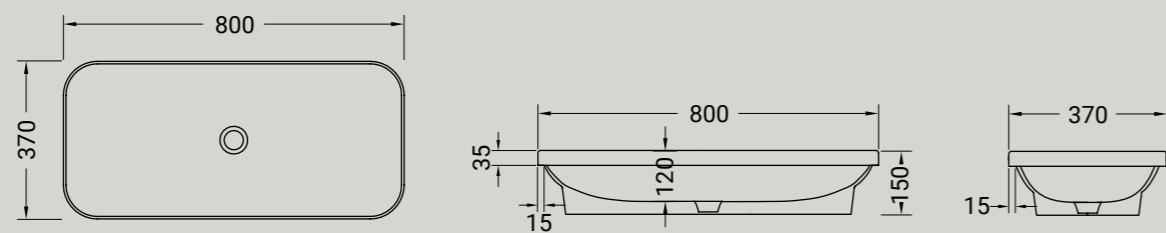

GIÒ EVOLUTION

lavabo incasso
washbasin inset thin rim 80x37

ARTICOLO G180 — 15 kg | 15 pz pallet Italia | 30 pz pallet Export	euro
BIANCO LUCIDO 001 bianco lucido white	270
COLORI DISPONIBILI 006 026 053 096 052 097 bianco matt nero matt grigio matt marrone matt verde matt rosa matt white matt black matt grey matt brown matt green matt pink matt	405

GIÒ EVOLUTION

lavabo incasso monoforo
drop in washbasin 1 hole

ARTICOLO G240 — 13 kg | 20 pz pallet Italia | 42 pz pallet Export	euro
BIANCO LUCIDO 001 bianco lucido white	240
COLORI DISPONIBILI 006 026 053 096 052 097 bianco matt nero matt grigio matt marrone matt verde matt rosa matt white matt black matt grey matt brown matt green matt pink matt	360