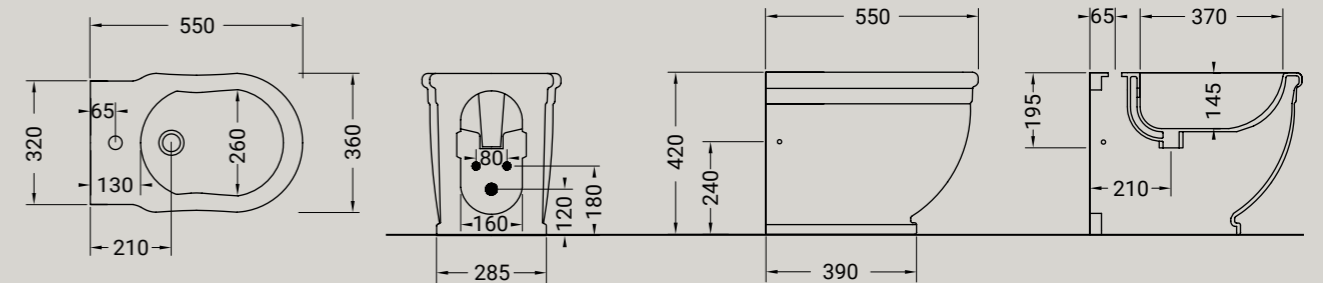

ELLADE

bidet filomuro + kit fissaggio
bidet back to wall + fixing kit

ARTICOLO D24 — 24 kg | 10 pz pallet Italia | 20 pz pallet Export		euro
BIANCO LUCIDO	001 bianco lucido white	315
COLORI DISPONIBILI	009 nero lucido black shine	470
DECORI DISPONIBILI	013 bianco/oro white/gold	690
DECORO NERO/ORO	020 nero/oro black/gold	835