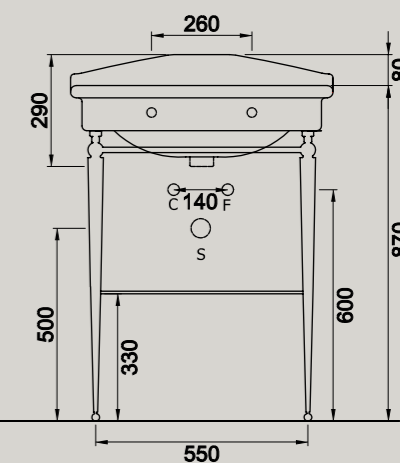

Gamba D35 per consolle D31  
Leg D35 for D31

Gamba D35 per consolle D30  
Leg D35 for D30

**ELLADE**

struttura lavabo 68 CROMO, BRONZO, ORO  
structure for wash basin 68, CHROME,  
BRONZE, GOLD

STRUTTURA CONSOLLE 68 — 10 kg		euro
ARTICOLO V108CR	001 cromo/chrome	980
ARTICOLO V108BR	001 bronzo/bronze	1260
ARTICOLO V108O	001 oro/gold	1260