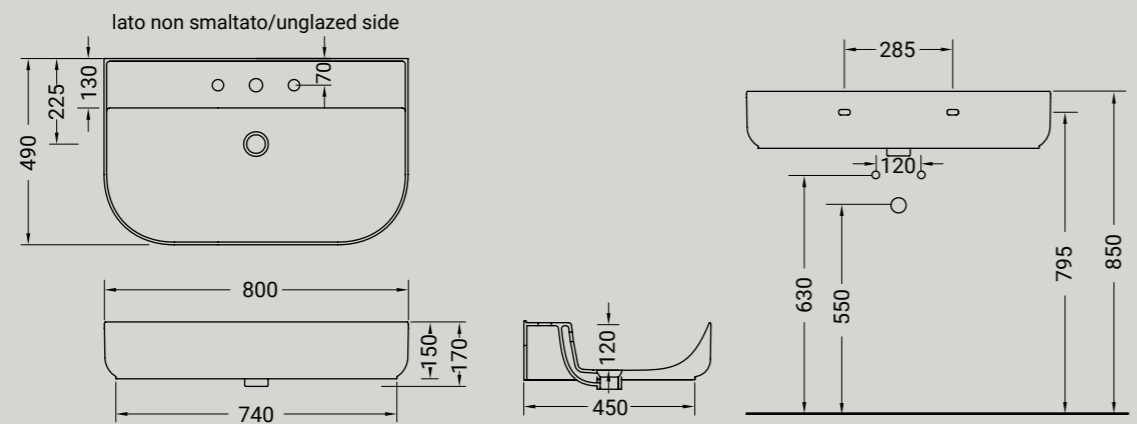

GIÒ EVOLUTION

lavabo da appoggio sospeso 80
wall hung/ counter top wash basing 80

Accessori disponibili non inclusi/
Available accessories not included
art.P22 - P82 - P85 - P125

ARTICOLO G17E — 21 kg | 15 pz pallet Italia | 25 pz pallet Export		euro
BIANCO LUCIDO	001 bianco lucido white	270
COLORI DISPONIBILI	006 bianco matt white matt, 026 nero matt black matt, 053 grigio matt grey matt, 096 marrone matt brown matt, 052 verde matt green matt, 097 rosa matt pink matt	405