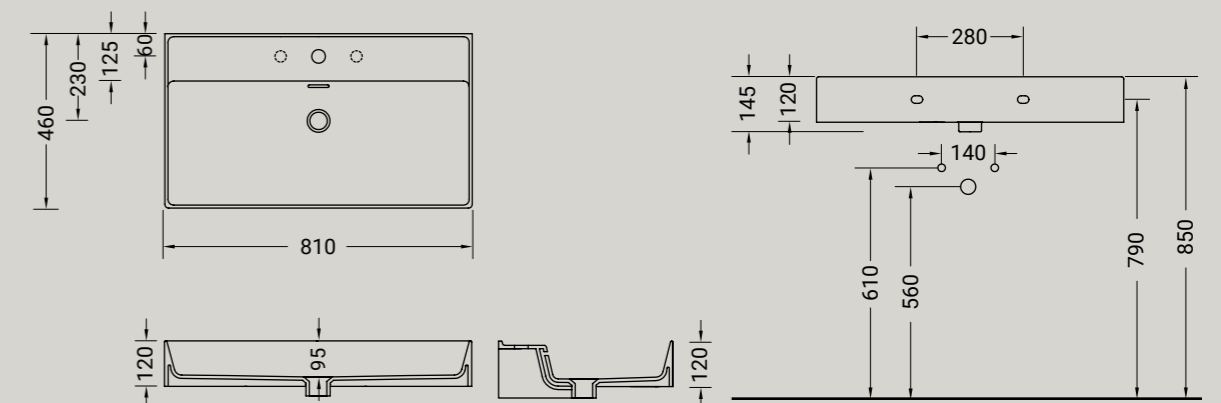

FASTER KIUB

lavabo appoggio/sospeso
countertop/wall-hung washbasin

Accessori disponibili non inclusi/
Available accessories not included
art.P22 - P82 - P85 - P125

ARTICOLO KI80 — 21 kg | 14 pz pallet Italia | 25 pz pallet Export		euro
BIANCO LUCIDO	001 bianco lucido white	360
COLORI DISPONIBILI	006 bianco matt white matt, 026 nero matt black matt, 053 grigio matt grey matt, 096 marrone matt brown matt, 052 verde matt green matt, 097 rosa matt pink matt	540