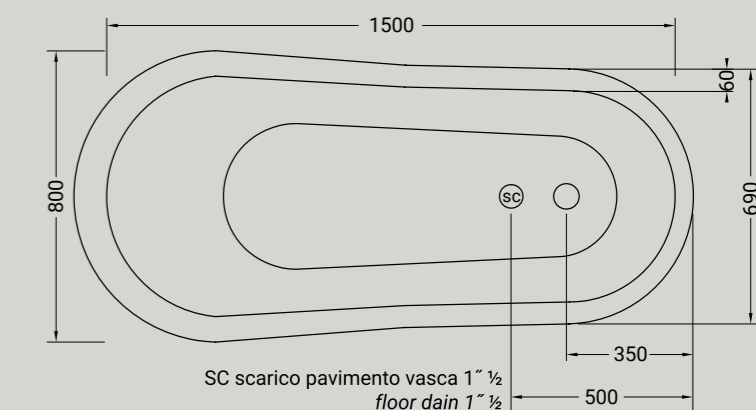

ARTICOLO D99 – 51,9 kg		euro
LEGNO NERO	legno nero black wood	1150

VASCA ELLADE – 40 kg		euro
ARTICOLO D60	001 bianco lucido white	2400
ARTICOLO D61	001 cromo/chrome	2400
ARTICOLO D62	001 bronzo/bronze	2700
ARTICOLO D63	001 oro/gold	2700