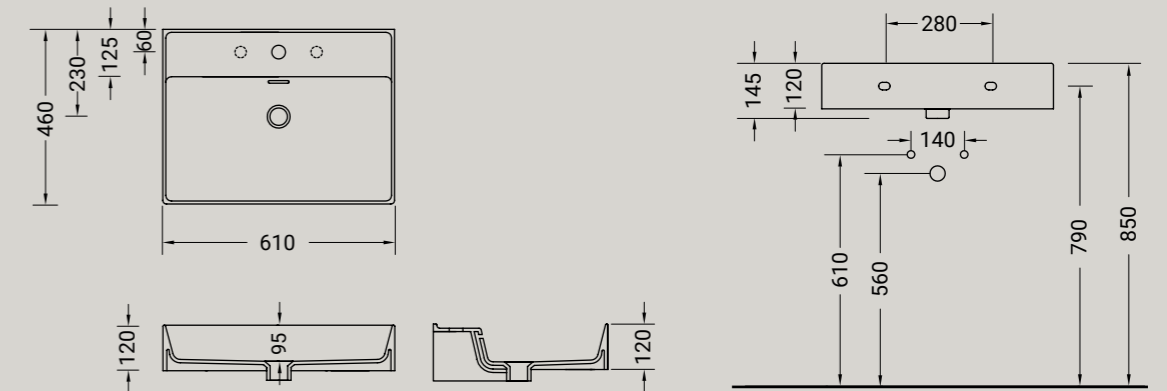

FASTER KIUB

coprivaso slim a caduta rallentata e sgancio rapido
slim seat cover soft-close quick release

ARTICOLO KIZQ — 2,8 kg		euro
BIANCO LUCIDO	001 bianco lucido white	150
COLORI DISPONIBILI	006 bianco matt white matt, 026 nero matt black matt, 053 grigio matt grey matt, 096 marrone matt brown matt, 052 verde matt green matt, 097 rosa matt pink matt	225

FASTER KIUB

lavabo appoggio/sospeso
countertop/wall-hung washbasin

Accessori disponibili non inclusi/
Available accessories not included
art.P22 - P82 - P85 - P125

ARTICOLO KI60 — 15 kg | 20 pz pallet Italia | 34 pz pallet Export		euro
BIANCO LUCIDO	001 bianco lucido white	320
COLORI DISPONIBILI	006 bianco matt white matt, 026 nero matt black matt, 053 grigio matt grey matt, 096 marrone matt brown matt, 052 verde matt green matt, 097 rosa matt pink matt	480