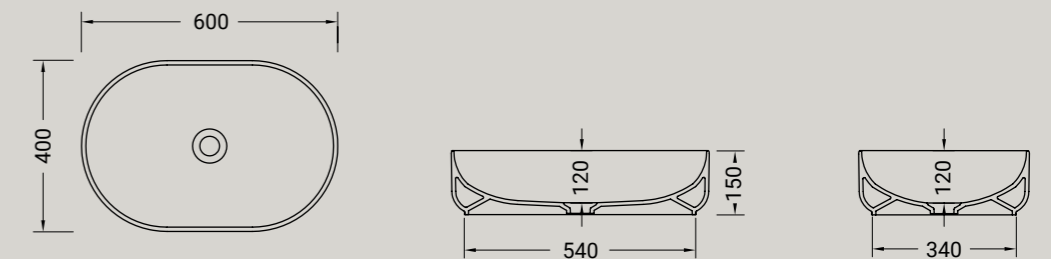

GIÒ EVOLUTION

lavabo ovale appoggio
oval countertop washbasin

Accessori disponibili non inclusi/
Available accessories not included
art.P85 - P90- P125

ARTICOLO G60E — 14 kg | 20 pz pallet Italia | 42 pz pallet Export		euro
BIANCO LUCIDO	001 bianco lucido white	240
COLORI DISPONIBILI	006 bianco matt white matt, 026 nero matt black matt, 009 nero lucido black shine, 053 grigio matt grey matt, 096 marrone matt brown matt, 052 verde matt green matt, 097 rosa matt pink matt	360
DECORI DISPONIBILI	013 bianco/oro white/gold, 014 bianco/platino white/platinum, 063 bianco/oro rosa white/rose gold	610
DECORO NERO/ORO	020 nero/oro black/gold	730