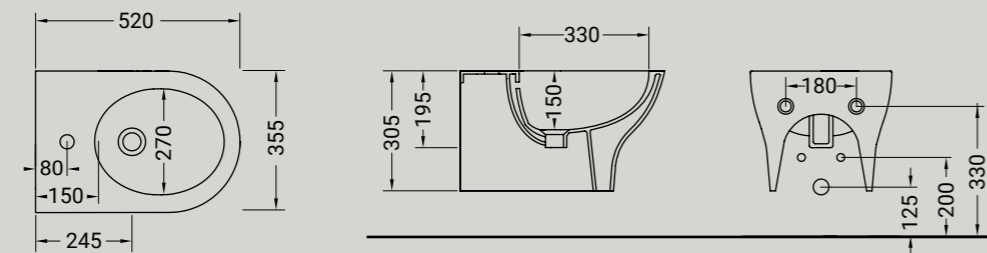

VENUS
bidet sospeso
bidet wall hung

Accessori disponibili non inclusi/
Available accessories not included
art.P91

ARTICOLO VEW24 — 19 kg | 12 pz pallet Italia | 20 pz pallet Export euro

BIANCO LUCIDO 001
bianco lucido white 150