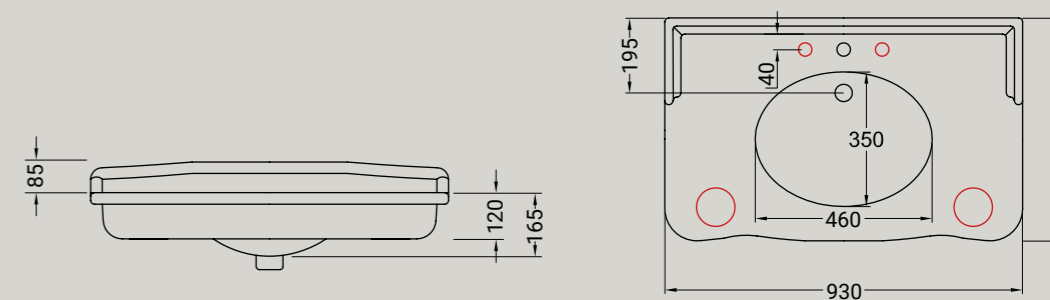

ELLADE

consolle cm 93
consolle cm 93

Accessori disponibili non inclusi/
Available accessories not included
art.P22 - P82 - P125

ARTICOLO D31 – 37 kg | 8 pz pallet Italia | 12 pz pallet Export		euro
BIANCO LUCIDO	001 bianco lucido white	380
COLORI DISPONIBILI	009 nero lucido black shine	570
DECORI DISPONIBILI	013 bianco/oro white/gold	650
DECORO NERO/ORO	020 nero/oro black/gold	840