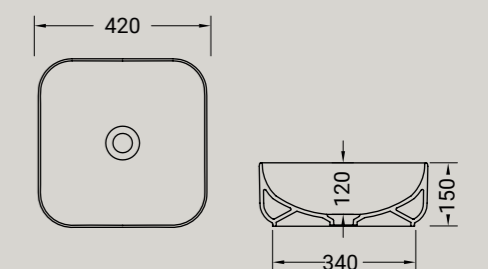

ARTICOLO G43E — 9,5 kg | 34 pz pallet Italia | 60 pz pallet Export		euro
BIANCO LUCIDO	001 bianco lucido white	220
COLORI DISPONIBILI	006 bianco matt white matt, 026 nero matt black matt, 009 nero lucido black shine, 053 grigio matt grey matt, 096 marrone matt brown matt, 052 verde matt green matt, 097 rosa matt pink matt	330
DECORI DISPONIBILI	013 bianco/oro white/gold, 014 bianco/platino white/platinum, 063 bianco/oro rosa white/rose gold	550
DECORO NERO/ORO	020 nero/oro black/gold	660