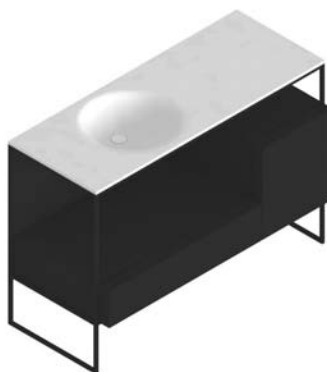

- Colore struttura in metallo / Pannello schienale. *Colour available for metal frame/Back panel.*

BI

bianco
white

- Colori disponibili cassetto e cassettone laccati. *Colours available for drawers in lacquer.*

BI

bianco
white

TO

tortora
dove

- Mobile con struttura in metallo verniciato **nero**, lavabo integrato in Cristalplant®, cassetto e cassettone laccati con apertura push-pull. Pannello schienale. Predisposizione per rubinetteria monoforo posta lateralmente. Copri piletta in Cristalplant® e scarico bianco.