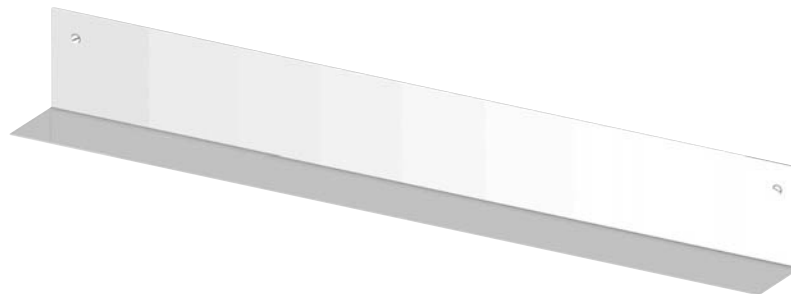

- Tavolino in metallo verniciato.

Small metal table with enamel finish.

8 TF01

- Colori disponibili di serie.

Standard available colours.

BI

bianco
white

FARAWAY COMPLEMENTI D'ARREDO_FURNISHING COMPLEMENTS

1200 x 120 x h 300

- Specchio in metallo verniciato, posizionabile in orizzontale o in verticale.

Mirror with enameled metal frame, may be placed horizontally or vertically.

8 SP01TT

- Colori disponibili di serie.

Standard available colours.

BI

bianco
white

FARAWAY COMPLEMENTI D'ARREDO_FURNISHING COMPLEMENTS

450 x 120 x h 150

- Mensola in metallo verniciato. Lunghezza 45 cm.

Shelf with enamel finish. 45 cm long.

8 MA01

- Colori disponibili di serie.

Standard available colours.

BI

bianco
white

1200 x 120 x h 150

- Mensola in metallo verniciato. Lunghezza 120 cm.

Shelf with enamel finish. 120 cm long.

8 MA02