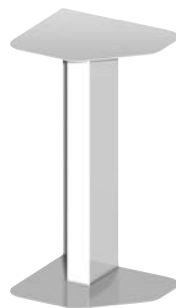

FARAWAY COMPLEMENTI D'ARREDO_FURNISHING COMPLEMENTS

ø 420 x h 570 (min) - 800 (max)

- Tavolino rotondo in metallo, regolabile in altezza.

Small round metal table with adjustable height.

8 TR01 BI

300 x 255 x h 560

- Tavolino in metallo verniciato.

Small metal table with enamel finish.

8 TF01

- Colori disponibili di serie.

Standard available colours.

BI

bianco
white

FARAWAY COMPLEMENTI D'ARREDO_FURNISHING COMPLEMENTS

1200 x 120 x h 300

- Specchio in metallo verniciato, posizionabile in orizzontale o in verticale.

Mirror with enameled metal frame, may be placed horizontally or vertically.

8 SP01TT

- Colori disponibili di serie.