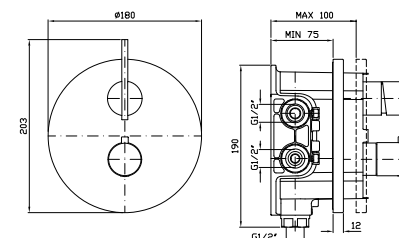

Zetastem - corpo incasso universale
Zetastem - universal built-in body R97800