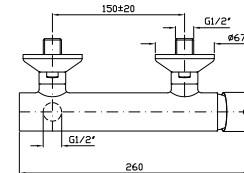

VASCA-DOCCIA
Miscelatore monocomando incasso con deviatore.

Built-in single lever bath-shower mixer with diverter.

Parte esterna
External part

ZXS134

cromo - chrome