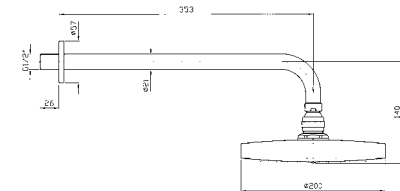

APPENDIDOCCIA FISSO
In ABS, per gruppo esterno.

Z93782

cromo - chrome

ABS handshower support,
for exposed mixer.

APPENDIDOCCIA FISSO
In metallo. Per gruppo esterno.

Z93781

cromo - chrome

Metal handshower support,
for exposed mixer.

PRESA ACQUA
Da 1/2" x 1/2" per gruppo incasso.

Z9380P

cromo - chrome

Wall elbow 1/2" x 1/2".

SOFFIONE
In ABS, a getto fisso con sistema
anticalcare, Ø 200 mm.

Z94182

cromo - chrome

ABS shower head, with anti-limescale
system Ø 200 mm.

BRACCIO DOCCIA
A parete.
Lunghezza 350 mm.

Z93027

cromo - chrome

Wall mounted shower arm.
Length 350 mm.

SOFFIONE
In ABS, a getto fisso con sistema
anticalcare, Ø 200 mm.

Z94182

cromo - chrome

ABS shower head, with anti-limescale
system Ø 200 mm.

BRACCIO DOCCIA
A soffitto. Lunghezza 130 mm.

Z93026

cromo - chrome

Ceiling mounted shower arm.
Length 130 mm.