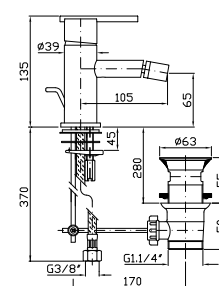

LAVABO
Miscelatore monocomando con aeratore, scarico da 1¼", flessibili di collegamento.

Single lever basin mixer with aerator, 1¼" pop-up waste, flexible tails.

Senza scarico.
Without pop-up waste.

ZXS681

Cromo - chrome

ZXS684

Cromo - chrome

LAVABO
Miscelatore monocomando con bocca prolungata, aeratore, scarico da 1¼", flessibili di collegamento.

Single lever basin mixer with extended spout, aerator, 1¼" pop-up waste, flexible tails.

Senza scarico.
Without pop-up waste.

ZXS683

Cromo - chrome

ZXS680

Cromo - chrome

COMPLETO DI PROLUNGAMENTO
Per lavabo.
Prolungamento 190 mm.

Extension Kit, 190 mm for basin mixer.

R98820

Cromo - chrome

LAVABO
Miscelatore monocomando incasso due fori con aeratore.
Lunghezza bocca 170 mm.

2 hole built-in single lever basin mixer with aerator.
Spout projection 170 mm.

Parte esterna
External part

ZXS633

Cromo - chrome

Parte incasso
Built-in part

R99499

BIDET
Miscelatore monocomando con aeratore, scarico da 1¼", flessibili di collegamento.

Single lever bidet mixer with aerator, 1¼" pop-up waste, flexible tails.

ZXS303

Cromo - chrome