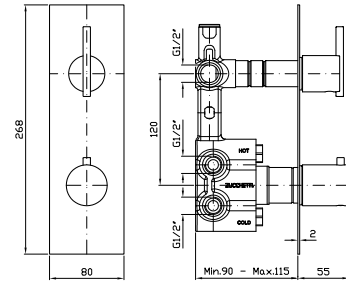

NEW

DOCCIA
Termostatico incasso da 1/2",
con rubinetto d'arresto.

1/2" built-in thermostatic shower
mixer with stop valve.

Parte esterna
External part

ZXS659

cromo - chrome

Parte incasso
Built-in part

R97820