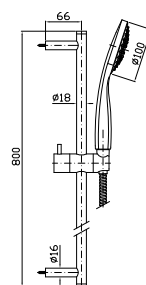

Parte esterna
External part

Z94602

cromo - chrome

Parte incasso
Built-in part

R97835

BOCCA
Bocca di erogazione L.170 mm.

Wall spout L.170 mm.

Z92173

Z95201

cromo - chrome

Slide rail with adjustable bracket,
Length 800 mm.

NEW

COMPLETO ASTA MURALE
Con barra da 800 mm, doccetta Z94743, flessibile da 1500 mm.

Z95206

cromo - chrome

Complete slide rail length 800 mm,
handshower Z94743, 1500 mm
flexible hose.