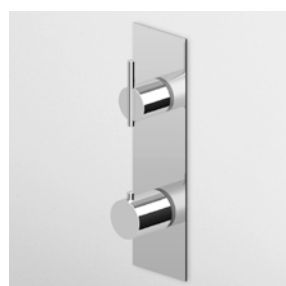

DOCCIA CON DEVIATORE 2 VIE
Termostatico incasso da 1/2"
e deviatore a 2 vie con
apertura/chiusura acqua.

1/2" built-in thermostatic shower
mixer and 2 way diverter with water
on/off function.

Parte esterna
External part

ZXS646

cromo - chrome