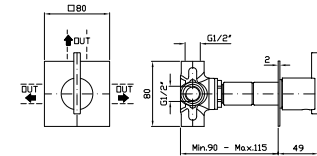

Parte esterna
External part

Z94602

cromo - chrome

Parte incasso
Built-in part

R97835

BOCCA
Bocca di erogazione L.170 mm.

Wall spout L.170 mm.

Z92173