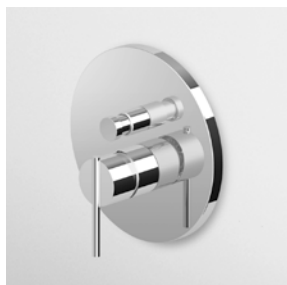

Parte esterna
External part

ZXS134

cromo - chrome

Parte incasso
Built-in part

R99684

VASCA-DOCCIA
Miscelatore monocomando incasso con deviatore per corpo incasso universale Zetasystem R97800.

Built-in single lever bath-shower mixer with diverter for Zetasystem (R97800) - universal built-in body.

Parte esterna
External part

ZXS096

cromo - chrome

Zetasystem - corpo incasso universale
Zetasystem - universal built-in body

R97800

DOCCIA
 Miscelatore monocomando incasso.
 Built-in single lever shower mixer.

Parte esterna
 External part

ZXS129

cromo - chrome

Parte incasso
 Built-in part

R99499

DOCCIA
 Miscelatore monocomando incasso per corpo incasso universale Zetastem R97800.

Built-in single lever shower mixer for Zetastem (R97800) - universal built-in body.

Parte esterna
 External part

ZXS090

cromo - chrome

Zetastem - corpo incasso universale
 Zetastem - universal built-in body R97800

DOCCIA
 Termostatico incasso da 1/2", con rubinetto d'arresto per corpo incasso universale Zetastem R97800.