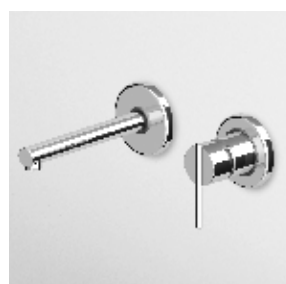

Cromo - chrome

ZXS684

Cromo - chrome

LAVABO
Miscelatore monocomando con bocca prolungata, aeratore, scarico da 1¼", flessibili di collegamento.

Single lever basin mixer with extended spout, aerator, 1¼" pop-up waste, flexible tails.

Senza scarico.
Without pop-up waste.

ZXS683

Cromo - chrome

ZXS680

Cromo - chrome

COMPLETO DI PROLUNGAMENTO
Per lavabo.
Prolungamento 190 mm.

Extension Kit, 190 mm for basin mixer.

R98820

Cromo - chrome

LAVABO
Miscelatore monocomando incasso due fori con aeratore.
Lunghezza bocca 170 mm.

2 hole built-in single lever basin mixer with aerator.
Spout projection 170 mm.

Parte esterna
External part

ZXS633

Cromo - chrome

Parte incasso
Built-in part

R99499

BIDET
Miscelatore monocomando con aeratore, scarico da 1¼", flessibili di collegamento.

Single lever bidet mixer with aerator, 1¼" pop-up waste, flexible tails.