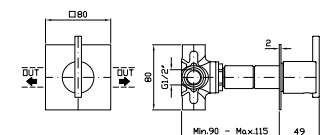

Parte esterna
 External part

Z94602

cromo - chrome

Parte incasso
 Built-in part

R97830

DOCCIA CON DEVIATORE 3 VIE
Termostatico incasso da 1/2" e deviatore a 3 vie con apertura/chiusura acqua.

1/2" built-in thermostatic shower mixer and 3 way diverter with water on/off function.