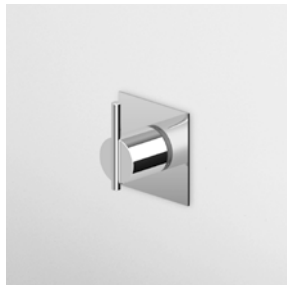

Parte esterna
 External part

ZXS129

cromo - chrome

Parte incasso
 Built-in part

R99499

DOCCIA
 Miscelatore monocomando incasso per corpo incasso universale Zetastem R97800.

Built-in single lever shower mixer for Zetastem (R97800) - universal built-in body.

Parte esterna
 External part

ZXS090

cromo - chrome

Zetastem - corpo incasso universale
 Zetastem - universal built-in body R97800

DOCCIA
 Termostatico incasso da 1/2", con rubinetto d'arresto per corpo incasso universale Zetastem R97800.

Parte esterna
External part

ZX5646

cromo - chrome

Parte incasso
Built-in part

R97815

DEVIATORE 3 VIE
Senza apertura/chiusura acqua, uscite da 1/2".

3 way diverter without water on/off function, 1/2" outlets.

Parte esterna
External part

Z94602

cromo - chrome

Parte incasso
Built-in part

R97835

BOCCA
Bocca di erogazione L.170 mm.

Wall spout L.170 mm.

Z92173