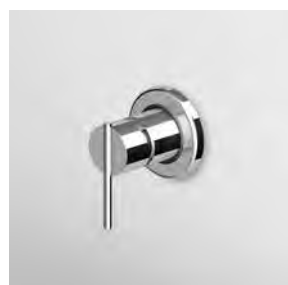

Parte esterna
External part

ZXS134

cromo - chrome

Parte incasso
Built-in part

R99684

VASCA-DOCCIA
Miscelatore monocomando incasso con deviatore per corpo incasso universale Zetasystem R97800.

Built-in single lever bath-shower mixer with diverter for Zetasystem (R97800) - universal built-in body.

Parte esterna
External part

ZXS096

cromo - chrome

Zetasystem - corpo incasso universale
Zetasystem - universal built-in body

R97800

DOCCIA
 Miscelatore monocomando incasso.
 Built-in single lever shower mixer.

Parte esterna
 External part

ZXS129

cromo - chrome

Parte incasso
 Built-in part

R99499

DOCCIA
 Miscelatore monocomando incasso per corpo incasso universale Zetastem R97800.

Built-in single lever shower mixer for Zetastem (R97800) - universal built-in body.

Parte esterna
 External part

ZXS090

cromo - chrome

Zetastem - corpo incasso universale
 Zetastem - universal built-in body R97800

DOCCIA
 Termostatico incasso da 1/2", con rubinetto d'arresto per corpo incasso universale Zetastem R97800.