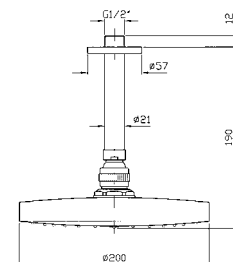

Z94182

cromo - chrome

ABS shower head, with anti-limescale
system Ø 200 mm.

BRACCIO DOCCIA
A parete.
Lunghezza 350 mm.

Z93027

cromo - chrome

Wall mounted shower arm.
Length 350 mm.

SOFFIONE
In ABS, a getto fisso con sistema
anticalcare, Ø 200 mm.

Z94182

cromo - chrome

ABS shower head, with anti-limescale
system Ø 200 mm.

BRACCIO DOCCIA
A soffitto. Lunghezza 130 mm.

Z93026

cromo - chrome

Ceiling mounted shower arm.
Length 130 mm.

**SOFFIONE**