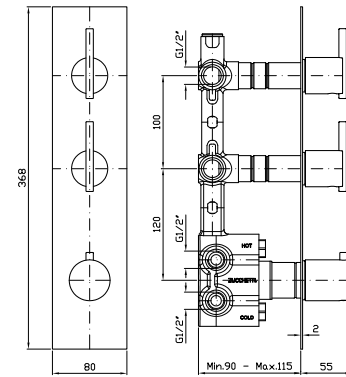

NEW

DOCCIA
Termostatico incasso da 1/2",
con 2 rubinetti d'arresto.

1/2" built-in thermostatic shower
mixer with 2 stop valves.

Parte esterna
External part

ZXS660

cromo - chrome

Parte incasso
Built-in part

R97821