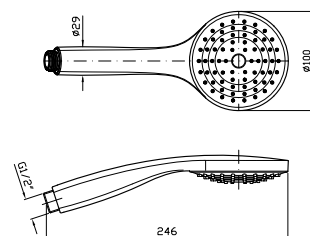

Parte esterna
External part

Z94602

cromo - chrome

Parte incasso
Built-in part

R97835

BOCCA
Bocca di erogazione L.170 mm.

Wall spout L.170 mm.

Z92173

Z95201

cromo - chrome

Slide rail with adjustable bracket,
Length 800 mm.

NEW

COMPLETO ASTA MURALE
Con barra da 800 mm, doccetta Z94743, flessibile da 1500 mm.

Z95206

cromo - chrome

Complete slide rail length 800 mm,
handshower Z94743, 1500 mm
flexible hose.

NEW

DOCCETTA
A getto fisso, con sistema anticalcare.

Z94743

cromo - chrome

Handshower simple jet with
anti-limescale system.

DOCCETTA
A getto fisso, con sistema anticalcare.

Z94727

cromo - chrome

Handshower simple jet, with
anti-limescale system.

FLESSIBILE
In ottone.
Lunghezza 1500 mm.

Z93867

cromo - chrome

Brass flexible hose.
Length 1500 mm.

APPENDIDOCCIA DUPLEX
Da 1/2"x1/2" con forcilla orientabile.
Per gruppo incasso.