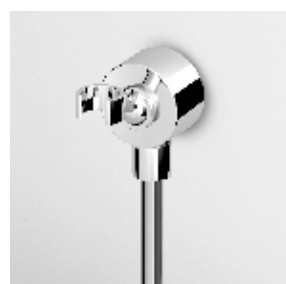

Parte esterna
 External part

ZXS090

cromo - chrome

Zetastem - corpo incasso universale
 Zetastem - universal built-in body R97800

DOCCIA
 Termostatico incasso da 1/2", con rubinetto d'arresto per corpo incasso universale Zetastem R97800.

Handshower simple jet, with
anti-limescale system.

FLESSIBILE
In ottone.
Lunghezza 1500 mm.

Z93867

cromo - chrome

Brass flexible hose.
Length 1500 mm.

APPENDIDOCCIA DUPLEX
Da 1/2"x1/2" con forcilla orientabile.
Per gruppo incasso.