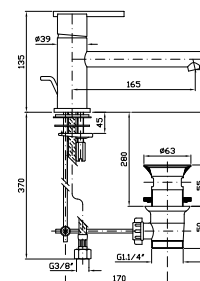

COMPLETO DI PROLUNGAMENTO
Per lavabo.
Prolungamento 190 mm.

Extension Kit, 190 mm for basin mixer.

R98820

Cromo - chrome