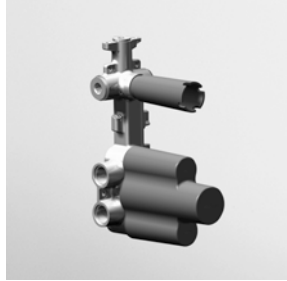

Parte esterna
 External part

ZXS090

cromo - chrome

Zetastem - corpo incasso universale
 Zetastem - universal built-in body R97800

DOCCIA
 Termostatico incasso da 1/2", con rubinetto d'arresto per corpo incasso universale Zetastem R97800.

1/2" Built-in thermostatic shower mixer with stop valve for Zetastem (R97800) - universal built-in body.

Parte esterna
 External part

ZXS800

cromo - chrome

Zetastem - corpo incasso universale
 Zetastem - universal built-in body R97800

NEW

DOCCIA
Termostatico incasso da 1/2",
con rubinetto d'arresto.

1/2" built-in thermostatic shower
mixer with stop valve.

Parte esterna
External part

ZXS659

cromo - chrome

Parte incasso
Built-in part

R97820

NEW

DOCCIA
Termostatico incasso da 1/2",
con 2 rubinetti d'arresto.

1/2" built-in thermostatic shower
mixer with 2 stop valves.

Parte esterna
External part

ZXS660

cromo - chrome

Parte incasso
Built-in part

R97821