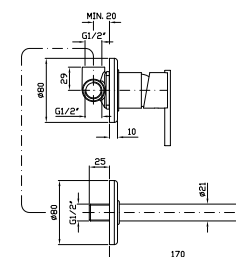

Parte incasso
Built-in part

R99499