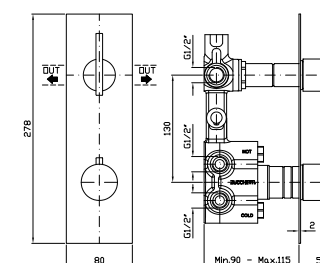

Parte esterna
 External part

ZXS646

cromo - chrome

Parte incasso
 Built-in part

R97810

DEVIATORE 2 VIE
 Senza apertura/chiusura acqua,
 uscite da 1/2".

2 way diverter without water on/off
 function, 1/2" outlets.