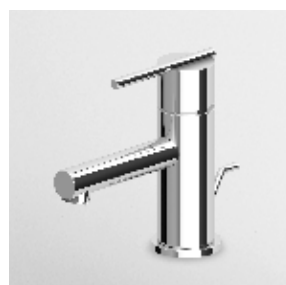

ZXS

LAVABO
Miscelatore monocomando con aeratore, scarico da 1¼", flessibili di collegamento.

Single lever basin mixer with aerator, 1¼" pop-up waste, flexible tails.

Senza scarico.
Without pop-up waste.

ZXS681

Cromo - chrome

ZXS684

Cromo - chrome

LAVABO
Miscelatore monocomando con bocca prolungata, aeratore, scarico da 1¼", flessibili di collegamento.

Single lever basin mixer with extended spout, aerator, 1¼" pop-up waste, flexible tails.

ZXS633

Cromo - chrome

Parte incasso
Built-in part

R99499

BIDET
Miscelatore monocomando con aeratore, scarico da 1¼", flessibili di collegamento.

Single lever bidet mixer with aerator, 1¼" pop-up waste, flexible tails.

Parte esterna
External part

ZXS134

cromo - chrome

Parte incasso
Built-in part

R99684

VASCA-DOCCIA
Miscelatore monocomando incasso con deviatore per corpo incasso universale Zetasystem R97800.

Built-in single lever bath-shower mixer with diverter for Zetasystem (R97800) - universal built-in body.