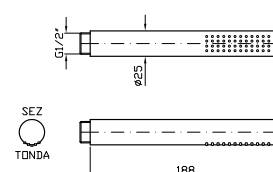

FLESSIBILE
In ottone.
Lunghezza 1500 mm.

Z93867

cromo - chrome

Brass flexible hose.
Length 1500 mm.