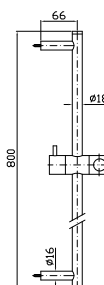

Parte esterna
External part

Z94602

cromo - chrome

Parte incasso
Built-in part

R97835

BOCCA
Bocca di erogazione L.170 mm.

Wall spout L.170 mm.

Z92173

Z95201

cromo - chrome

Slide rail with adjustable bracket,
Length 800 mm.

NEW

COMPLETO ASTA MURALE
Con barra da 800 mm, doccetta Z94743, flessibile da 1500 mm.

Z95206

cromo - chrome

Complete slide rail length 800 mm,
handshower Z94743, 1500 mm
flexible hose.