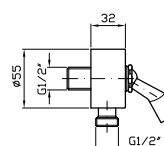

NEW

ASTA MURALE SINGOLA
Con barra da 800 mm.

Z95201

cromo - chrome

Slide rail with adjustable bracket,
Length 800 mm.

NEW

COMPLETO ASTA MURALE
Con barra da 800 mm, doccetta Z94743, flessibile da 1500 mm.

Z95206

cromo - chrome

Complete slide rail length 800 mm,
handshower Z94743, 1500 mm
flexible hose.

NEW

DOCCETTA
A getto fisso, con sistema anticalcare.

Z94743

cromo - chrome

Handshower simple jet with
anti-limescale system.

DOCCETTA
A getto fisso, con sistema anticalcare.

Z94727

cromo - chrome

Handshower simple jet, with
anti-limescale system.

FLESSIBILE
In ottone.
Lunghezza 1500 mm.

Z93867

cromo - chrome

Brass flexible hose.
Length 1500 mm.

APPENDIDOCCIA DUPLEX
Da 1/2"x1/2" con forcilla orientabile.
Per gruppo incasso.

Z9397P

cromo - chrome

Wall-mounted shower support,
1/2" hose connection.