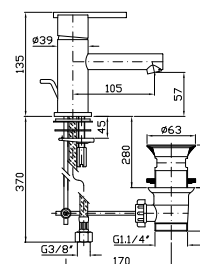

LAVABO
Miscelatore monocomando con bocca prolungata, aeratore, scarico da 1¼", flessibili di collegamento.

Single lever basin mixer with extended spout, aerator, 1¼" pop-up waste, flexible tails.

Senza scarico.
Without pop-up waste.

ZXS683

Cromo - chrome

ZXS680

Cromo - chrome