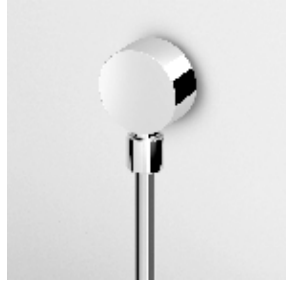

PRESA ACQUA
Da 1/2" x 1/2" per gruppo incasso.

Z9380P

cromo - chrome

Wall elbow 1/2" x 1/2".