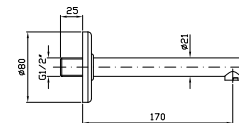

SOFFIONE LATERALE
A getto fisso per cabine doccia, con sistema anticalcare.

Lateral shower head, simple jet for shower box, with anti-limescale system.

Z92896

cromo - chrome