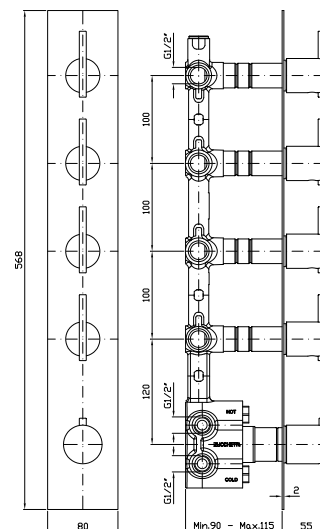

DOCCIA
 Termostatico incasso da 1/2",
 con 4 rubinetti d'arresto.

1/2" built-in thermostatic shower
 mixer with 4 stop valves.

Parte esterna
 External part

ZXS662

cromo - chrome

Parte incasso
 Built-in part

R97823

DOCCIA CON DEVIATORE 2 VIE
 Termostatico incasso da 1/2"
 e deviatore a 2 vie con
 apertura/chiusura acqua.

1/2" built-in thermostatic shower
 mixer and 2 way diverter with water
 on/off function.