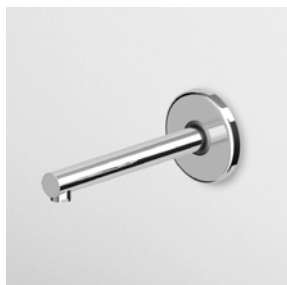

Parte esterna
 External part

ZXS090

cromo - chrome

Zetastem - corpo incasso universale
 Zetastem - universal built-in body R97800

DOCCIA
 Termostatico incasso da 1/2", con rubinetto d'arresto per corpo incasso universale Zetastem R97800.

Parte esterna
External part

Z94602

cromo - chrome

Parte incasso
Built-in part

R97835

BOCCA
Bocca di erogazione L.170 mm.

Wall spout L.170 mm.

Z92173

cromo - chrome

SOFFIONE LATERALE
A getto fisso per cabine doccia, con sistema anticalcare.

Lateral shower head, simple jet for shower box, with anti-limescale system.

Z92896

cromo - chrome

NEW

ASTA MURALE SINGOLA
Con barra da 800 mm.