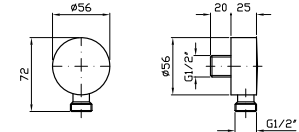

SOFFIONE
In ABS, a getto fisso con sistema
anticalcare, Ø 200 mm.

Z94182

cromo - chrome

ABS shower head, with anti-limescale
system Ø 200 mm.