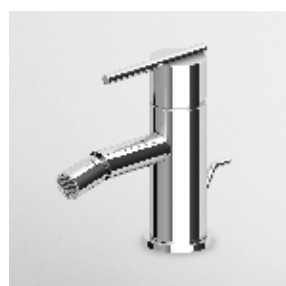

Cromo - chrome

ZXS684

Cromo - chrome

LAVABO
Miscelatore monocomando con bocca prolungata, aeratore, scarico da 1¼", flessibili di collegamento.

Single lever basin mixer with extended spout, aerator, 1¼" pop-up waste, flexible tails.

Cromo - chrome

LAVABO
Miscelatore monocomando incasso due fori con aeratore.
Lunghezza bocca 170 mm.

2 hole built-in single lever basin mixer with aerator.
Spout projection 170 mm.

Parte esterna
External part

ZXS633

Cromo - chrome

Parte incasso
Built-in part

R99499

BIDET
Miscelatore monocomando con aeratore, scarico da 1¼", flessibili di collegamento.

Single lever bidet mixer with aerator, 1¼" pop-up waste, flexible tails.

Parte esterna
External part

ZXS134

cromo - chrome

Parte incasso
Built-in part

R99684

VASCA-DOCCIA
Miscelatore monocomando incasso con deviatore per corpo incasso universale Zetasystem R97800.

Built-in single lever bath-shower mixer with diverter for Zetasystem (R97800) - universal built-in body.