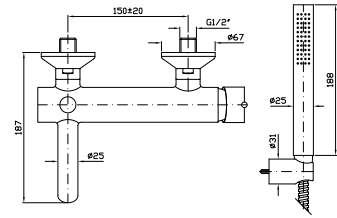

DOCCIA
Miscelatore monocomando esterno.

Exposed single lever shower mixer.

ZXS076

cromo - chrome