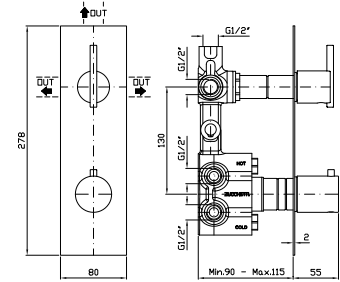

Parte incasso
Built-in part

R97815