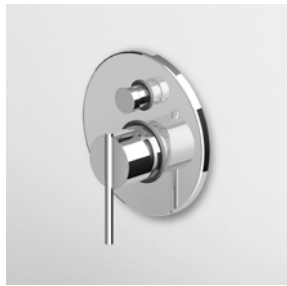

VASCA-DOCCIA
Miscelatore monocomando incasso con deviatore.

Built-in single lever bath-shower mixer with diverter.

Parte esterna
External part

ZXS134

cromo - chrome