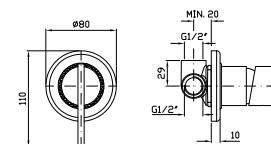

Parte incasso
Built-in part

R99499