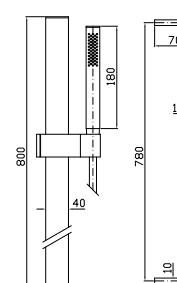

Colonne Doccia e Aste Murali CODICE

COMPLETO ASTA MURALE
Con barra da 800 mm, doccetta Z94740, flessibile da 1500 mm in ottone.

Complete slide rail, length 800 mm, handshower Z94740, 1500 mm brass flexible hose.

Z95205 cromo - chrome
Z95205.C8 nickel
Z95205.C3 brushed nickel
Z95205.C40 gold
Z95205.C41 brushed gold
Z95205.C50 metal black
Z95205.C51 brushed metal black

Per versioni in finitura, doccetta Z94177.
Handshower Z94177 on finishing versions.

COMPLETO ASTA MURALE
Con barra da 800 mm, doccetta Z94743, flessibile da 1500 mm.

Complete slide rail length 800 mm, handshower Z94743, 1500 mm flexible hose.

Z95206 cromo - chrome
Z95206.C3 brushed nickel

Per versione C3, doccetta Z94727
For C3 finishes, handshower Z94727

COMPLETO ASTA MURALE
Con barra da 800 mm, doccetta Z94178, flessibile da 1500 mm.

Complete slide rail length 800 mm, handshower Z94178, 1500 mm flexible hose.

Z95211 cromo - chrome
Z95211.P70 PVD rose gold

COMPLETO ASTA MURALE
Con barra da 800 mm, doccetta Z94740, flessibile da 1500 mm.

Complete slide rail length 800 mm, handshower Z94740, 1500 mm flexible hose.

Z95212 cromo - chrome

COMPLETO ASTA MURALE
Con barra da 700 mm, doccetta Z94719, flessibile da 1500 mm.

Complete slide rail length 700 mm, handshower Z94719, 1500 mm flexible hose.

Z93100 cromo - chrome
Z93100.C8 nickel
Z93100.C40 gold
Z93100.C41 brushed gold

COMPLETO ASTA MURALE
Con barra da 800 mm, doccetta Z94177, flessibile da 1500 mm.

Complete slide rail, length 800 mm, handshower Z94177, 1500 mm flexible hose.

Z93060 cromo - chrome

Con doccetta Z94178.
With handshower Z94178.

Z93061 cromo - chrome