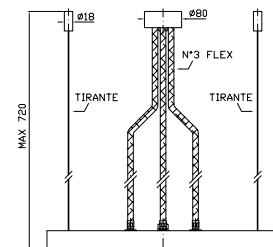

Parte esterna
External part

Z94199 cromo - chrome