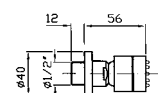

Bocche e Soffioni laterali

CODICE

SOFFIONE LATERALE
A getto fisso per cabine doccia, con sistema anticalcare.

Lateral shower head, simple jet, for shower box, with anti-limescale system.

Z92897
Z92897.C8
Z92897.C40
Z92897.C41
cromo - chrome
nickel
gold
brushed gold

SOFFIONE LATERALE
A getto fisso per cabine doccia, con sistema anticalcare.

Lateral shower head, simple jet, for shower box, with anti-limescale system.

Z92898
Z92898.P70
cromo - chrome
PVD rose gold

SOFFIONE LATERALE
A getto fisso per cabine doccia, con sistema anticalcare.

Lateral shower head, simple jet, for shower box, with anti-limescale system.

Z92899
Z92899.C8
Z92899.C3
Z92899.C40
Z92899.C41
Z92899.C50
Z92899.C51
Z92899.W1
Z92899.N1
cromo - chrome
nickel
brushed nickel
gold
brushed gold
metal black
brushed metal black
bianco opaco gofrato - embossed matt white
nero opaco gofrato - embossed matt black

SOFFIONE LATERALE
A getto fisso per cabine doccia, con sistema anticalcare.

Lateral shower head, simple jet, for shower box, with anti-limescale system.

Z92903
Z92903.C8
Z92903.C40
Z92903.C41
cromo - chrome
nickel
PVD rose gold
brushed gold

SOFFIONE LATERALE
A getto fisso per cabine doccia, con sistema anticalcare.

Lateral shower head, simple jet, for shower box, with anti-limescale system.

Z92896
Z92896.C8
Z92896.C3
Z92896.C50
Z92896.P70
Z92896.N7
Z92896.W1
Z92896.N1
cromo - chrome
nickel
brushed nickel
metal black
PVD rose gold
nero soft touch - black soft touch
bianco opaco gofrato - embossed matt white
nero opaco gofrato - embossed matt black