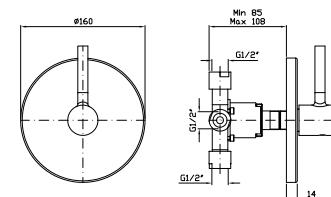

Parte incasso
Built-in part

R97912