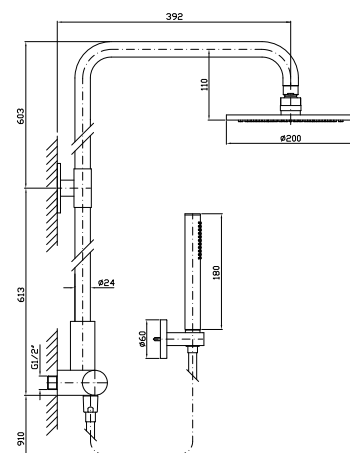

COLONNA DOCCIA TERMOSTATICA
Con termostatico esterno, corpo termostatico freddo, soffione in acciaio cromato 300x300 mm con uno spessore ultra slim da 3 mm e doccetta Z94727.

Shower column with exposed thermostatic mixer, thermo-insulated body, 300x300 mm stainless steel 3 mm extra slim shower head and handshower Z94727.

ZT5092

cromo - chrome