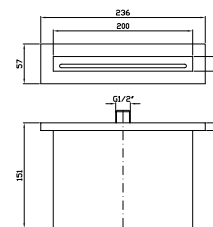

BOCCA A CASCATA
In acciaio inox.
Blade flow spout stainless steel.

Z93745 cromo - chrome
Z93745.P70 PVD rose gold