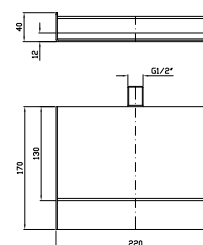

BOCCA A CASCATA
In acciaio inox.
Blade flow spout stainless steel.

Z93768 cromo - chrome
Z93768.C3 brushed nickel