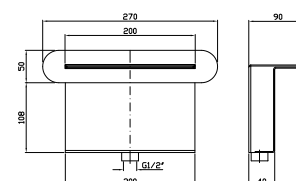

Bocche e Soffioni laterali

CODICE

BOCCA A CASCATA
In acciaio inox.
Blade flow spout stainless steel.

Z93730 cromo - chrome
Z93730.C3 brushed nickel
Z93730.N7 nero soft touch - black soft touch
Z93730.W1 bianco opaco goffrato - embossed matt white
Z93730.N1 nero opaco goffrato - embossed matt black

BOCCA A CASCATA
In acciaio inox.
Blade flow spout stainless steel.

Z93770 cromo - chrome
Z93770.C3 brushed nickel
Z93770.P70 PVD rose gold

BOCCA A CASCATA
In acciaio inox.
Blade flow spout stainless steel.

Z93745 cromo - chrome
Z93745.P70 PVD rose gold

BOCCA A CASCATA
In acciaio inox.
Blade flow spout stainless steel.

Z93768 cromo - chrome
Z93768.C3 brushed nickel

BOCCA A CASCATA
In acciaio inox.
Blade flow spout stainless steel.

Z93765 cromo - chrome
Z93765.C3 brushed nickel

BOCCA A CASCATA
In acciaio inox.
Blade flow spout stainless steel.

Z93766 cromo - chrome
Z93766.C3 brushed nickel