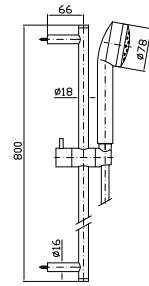

COMPLETO ASTA MURALE
Con barra da 800 mm, doccetta Z94212, flessibile da 1500 mm.

Z93131
Z93131.C50
Z93131.P70

cromo - chrome
metal black
PVD rose gold

Complete slide rail, length 800 mm, handshower Z94212, 1500 mm flexible hose.