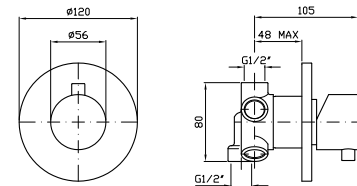

Parte incasso senza apertura/chiusura acqua

Built-in part without water flow regulation

R99511
R99511.C3
R99511.W1
R99511.N1
R99511.N7

cromo - chrome
brushed nickel
bianco opaco gofrato - embossed matt white
nero opaco gofrato - embossed matt black
nero soft touch - black soft touch