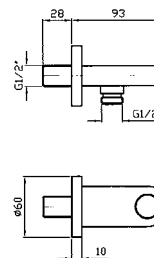

Z93936  
Z93936.C8  
Z93936.C3  
Z93936.W1  
  
Z93936.N1

cromo - chrome  
nickel  
brushed nickel  
bianco opaco goffrato -  
embossed matt white  
nero opaco goffrato -  
embossed matt black

**APPENDIDOCCIA DUPLEX**  
Da 1/2"x1/2" con forcilla orientabile.  
Per gruppo incasso.  
  
Wall-mounted shower support,  
1/2" hose connection.