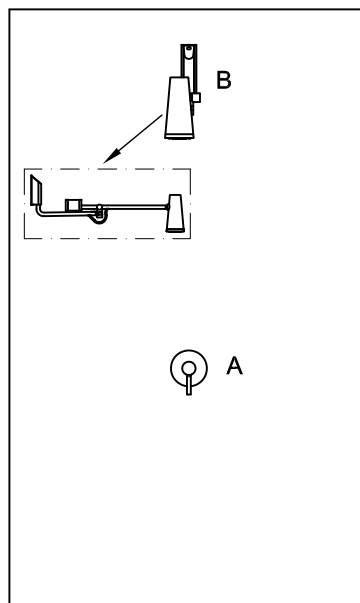

COMPOSIZIONE 4

A ZP6122
R99499

B Z94250

TOTALE