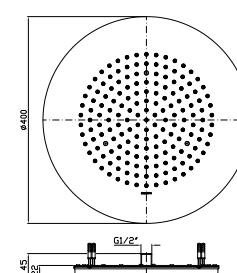

SOFFIONE Ø 280
In acciaio inox a soffitto.
Getto a pioggia e cromoterapia
gestita da display touch.

Ø 280 mm ceiling mounted stainless
steel shower head.
Rain jet and chromotherapy
controlled by touch display.

Z94221 cromo - chrome
Z94221.C3 brushed nickel

Portata minima richiesta / Minimum flowrate
requested : 12 lt. / min.

SOFFIONE Ø 320
In acciaio inox a soffitto con getto
a pioggia, luce centrale e
trasformatore.
Necessita di interruttore.

Ø 320 mm ceiling mounted stainless
steel rain shower head with light and
transformer.
To be combined with a switch.

Z94140 cromo - chrome
Z94140.W1 bianco opaco gofrato -
embossed matt white
Z94140.N1 nero opaco gofrato -
embossed matt black

Portata minima richiesta / Minimum flowrate
requested : 12 lt. / min.

SOFFIONE Ø 320
In acciaio inox a soffitto, con getto a
pioggia.

Ø 320 mm ceiling mounted stainless
steel rain shower head.

Z94141 cromo - chrome
Z94141.W1 bianco opaco gofrato -
embossed matt white
Z94141.N1 nero opaco gofrato -
embossed matt black

Portata minima richiesta / Minimum flowrate
requested : 12 lt. / min.

SOFFIONE Ø 320
In acciaio inox a getto fisso, con
sistema anticalcare.

Ø 320 mm stainless steel shower
head with anti-limescale system.

Z94142 cromo - chrome
Z94142.W1 bianco opaco gofrato -
embossed matt white
Z94142.N1 nero opaco gofrato -
embossed matt black

Portata minima richiesta / Minimum flowrate
requested : 12 lt. / min.

SOFFIONE Ø 400
In acciaio inox a soffitto, con getto a
pioggia.

Ø 400 mm ceiling mounted stainless
steel rain shower head.

Z94164 cromo - chrome

Portata minima richiesta / Minimum flowrate
requested : 12 lt. / min.