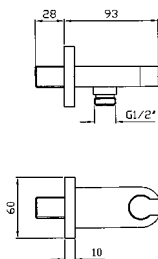

APPENDIDOCCIA DUPLEX

Da 1/2" x 1/2".
Per gruppo incasso.

Wall-mounted shower support,
1/2" hose connection.

Z93939
Z93939.C40
Z93939.C41

cromo - chrome
gold
brushed gold