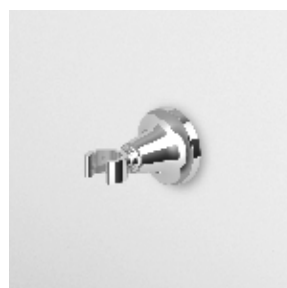

Complementi Doccia

CODICE

APPENDIDOCCIA FISSO
Per gruppo esterno.

Handshower support for exposed mixer.

Z93791
Z93791.C8
Z93791.C40
Z93791.C41
cromo - chrome
nickel
gold
brushed gold