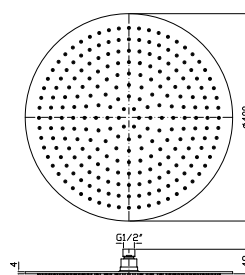

**SOFFIONE Ø 400**  
In acciaio inox cromato, a getto fisso con sistema anticalcare. Spessore 4 mm.

Ø 400 mm stainless steel shower head, with anti-limescale system. 4 mm thickness.

Z94273

cromo - chrome