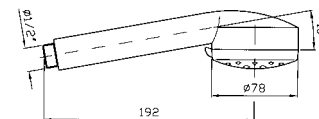

NEW

DOCCETTA
A getto fisso in ottone,
con sistema anticalcare.

Brass handshower simple jet,
with anti-limescale system.

Z94212

cromo - chrome
metal black
PVD rose gold

Z94212.C50

Z94212.P70