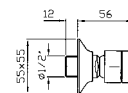

SOFFIONE LATERALE
A getto fisso per cabine doccia, con sistema anticalcare.

Lateral shower head, simple jet, for shower box, with anti-limescale system.

Z92898
Z92898.P70
cromo - chrome
PVD rose gold