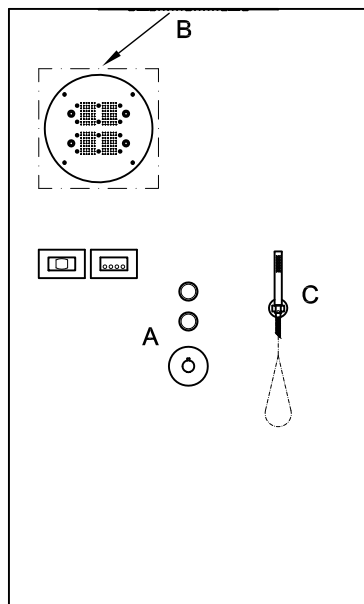

esempi di composizioni doccia

example of shower composition

COMPOSIZIONE 1

A ZSA660.CC
R97821

B Z94225

C Z94177
Z93936
Z94130

TOTALE