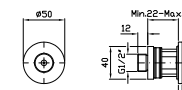

SOFFIONE LATERALE
A getto fisso per cabina doccia,
con sistema anticalcare.

Lateral shower head, simple jet,
for shower box, with anti-limescale
system.

Z92890
Z92890.C40
Z92890.C41

cromo - chrome
gold
brushed gold