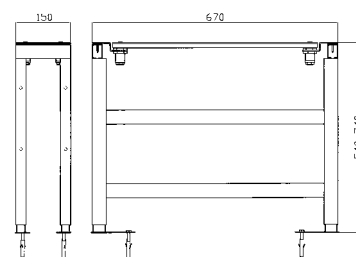

PIASTRA DI FISSAGGIO
Sistema di pre-installazione per posizionamento elementi bordo-vasca.

Fixing plate. Fixing structure for deck mounted bath mixer.

R98390 cromo - chrome