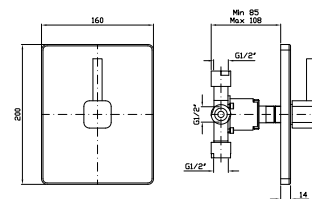

Parte incasso
Built-in part

R97912