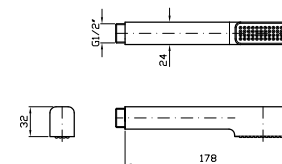

DOCCETTA
A getto fisso, con sistema anticalcare.

Z94179
Z94179.C3

cromo - chrome
brushed nickel

Handshower simple jet,
with anti-limescale system.