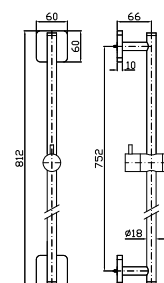

ASTA MURALE SINGOLA
Con barra da 800 mm.
Slide rail with adjustable bracket.
Length 800 mm.

Z95210
Z95210.P70

cromo - chrome
PVD rose gold