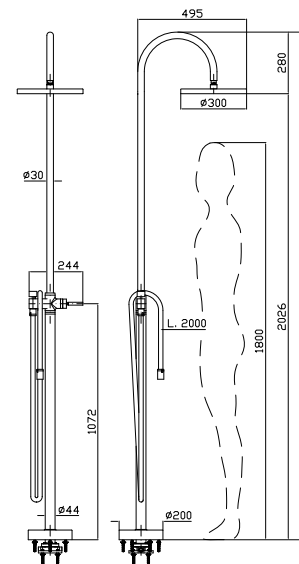

Parte esterna  
 External part

**ZP8087.C3**

brushed nickel

Parte incasso  
 Built-in part

**R99797**

**COPERTURA (OPTIONAL)**  
 Ermetica per colonna doccia da esterno ZP8087.C3.

Hermetic cover for outdoor shower column ZP8087.C3.