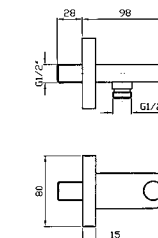

APPENDIDOCCIA DUPLEX

Da 1/2"x1/2".
Per gruppo incasso.

Wall-mounted shower support,
1/2" hose connection.

Z93938
Z93938.C8
Z93938.C3
Z93938.C40
Z93938.C41
Z93938.C50
Z93938.C51
Z93938.W1

Z93938.N1

cromo - chrome
nickel
brushed nickel
gold
brushed gold
metal black
brushed metal black
bianco opaco gofrato -
embossed matt white
nero opaco gofrato -
embossed matt black