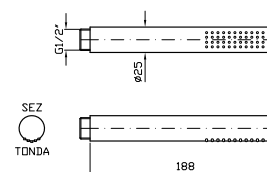

DOCCETTA
A getto fisso in ottone, con sistema
anticalcare.

Brass handshower simple jet,
with anti-limescale system.

Z94178

cromo - chrome
gold
brushed gold
PVD rose gold

Z94178.C40

Z94178.C41

Z94178.P70