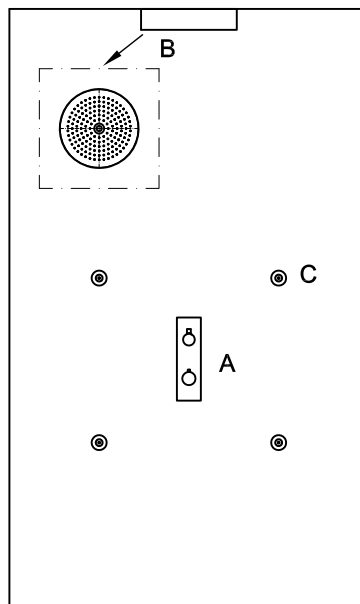

COMPOSIZIONE 2

A ZT28646
R97810

B Z94140

C Z92908 (x4)

TOTALE