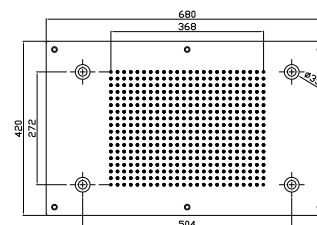

SOFFIONE 600x400
In acciaio inox a soffitto.
Getti: pioggia, lama e nebulizzato.
Necessita di abbinamento con 3 rubinetti d'arresto.

600x400 ceiling mounted stainless steel shower head.
Jets: rain, blade and atomizing (spray).
To be combined with 3 built-in stop valves to select the jets.

Z94218 cromo - chrome
Z94218.C3 brushed nickel

Portata minima richiesta / Minimum flowrate requested :

Getto pioggia / Rain jet : 12 lt. / min.

Getto lama / Blade jet : 12 lt. / min.

Getto nebulizzato / Atomizing jet : 5 lt. / min.