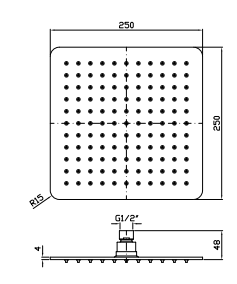

SOFFIONE 400X400
In ottone, a getto fisso con sistema anticalcare, spessore 8 mm. Ispezionabile.

400x400 mm brass shower head with anti-limescale system, 8 mm thickness. Inspectionable.

Z94270
Z94270.C8
Z94270.C3
Z94270.C40
Z94270.C41
Z94270.C50
Z94270.C51
Z94270.P70
Z94270.N7

Z94270.W1
Z94270.N1

cromo - chrome
nickel
brushed nickel
gold
brushed gold
metal black
brushed metal black
PVD rose gold
nero soft touch -
black soft touch
bianco opaco goffrato -
embossed matt white
nero opaco goffrato -
embossed matt black

SOFFIONE 300X300
In ottone, a getto fisso con sistema anticalcare, spessore 8 mm. Ispezionabile.

300x300 mm brass shower head with anti-limescale system, 8 mm thickness. Inspectionable.

Z94269
Z94269.C8
Z94269.C3
Z94269.C40
Z94269.C41
Z94269.C50
Z94269.C51
Z94269.P70
Z94269.N7

Z94269.W1
Z94269.N1

cromo - chrome
nickel
brushed nickel
gold
brushed gold
metal black
brushed metal black
PVD rose gold
nero soft touch -
black soft touch
bianco opaco goffrato -
embossed matt white
nero opaco goffrato -
embossed matt black

SOFFIONE 200X200
In ottone, a getto fisso con sistema anticalcare, spessore 8 mm. Ispezionabile.

200x200 mm brass shower head with anti-limescale system, 8 mm thickness. Inspectionable.

Z94268
Z94268.C8
Z94268.C3
Z94268.C40
Z94268.C41
Z94268.C50
Z94268.C51
Z94268.P70
Z94268.N7

Z94268.W1
Z94268.N1

cromo - chrome
nickel
brushed nickel
gold
brushed gold
metal black
brushed metal black
PVD rose gold
nero soft touch -
black soft touch
bianco opaco goffrato -
embossed matt white
nero opaco goffrato -
embossed matt black

SOFFIONE 400X400
In acciaio inox cromato, a getto fisso con sistema anticalcare, spessore 4 mm.

400x400 mm stainless steel shower head, with anti-limescale system, 4 mm thickness.

Z94276