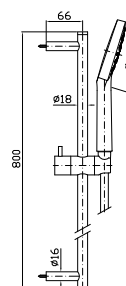

Colonne Doccia e Aste Murali CODICE

COMPLETO ASTA MURALE
Con barra da 800 mm, doccetta Z94171, flessibile da 1500 mm.

Z95203
Z95203.C3

cromo - chrome
brushed nickel

Complete slide rail, length 800 mm, handshower Z94171, 1500 mm flexible hose.

Con doccetta Z94172.
With handshower Z94172.

Z95204
Z95204.C3

cromo - chrome
brushed nickel

COMPLETO ASTA MURALE
Con barra da 800 mm, doccetta Z94212, flessibile da 1500 mm.

Z93131
Z93131.C50
Z93131.P70

cromo - chrome
metal black
PVD rose gold

Complete slide rail, length 800 mm, handshower Z94212, 1500 mm flexible hose.

COMPLETO ASTA MURALE
Con barra da 800 mm, doccetta Z9472P.C, flessibile da 1500 mm.

Z93108
Z93108.C8
Z93108.C40
Z93108.C41

cromo - chrome
nickel
gold
brushed gold

Complete slide rail, length 800 mm, handshower Z9472P.C, 1500 mm flexible hose.

COMPLETO ASTA MURALE
Con barra da 800 mm, doccetta Z94725, flessibile da 1500 mm.

Z95213
Z95213.C8

cromo - chrome
nickel

Complete slide rail, length 800 mm, handshower Z94725, 1500 mm flexible hose.

Per versione C8, doccetta Z94177
For C8 finishes, handshower Z94177

COMPLETO ASTA MURALE
Con barra da 550 mm, doccetta Z9472P.C, flessibile da 1500 mm.

Z92485
Z92485.C40
Z92485.C41

cromo - chrome
gold
brushed gold

Complete slide rail length 550 mm, handshower Z9472P.C, 1500 mm flexible hose.

COMPLETO ASTA MURALE
Con barra da 800 mm, doccetta Z94740, flessibile da 1500 mm in PVC.

Z95202

cromo - chrome

Complete slide rail, length 800 mm, handshower Z94740, 1500 mm PVC flexible hose.