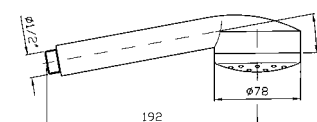

DOCCETTA
A getto fisso, con sistema anticalcare.

Z94743

cromo - chrome

Handshower simple jet,
with anti-limescale system.