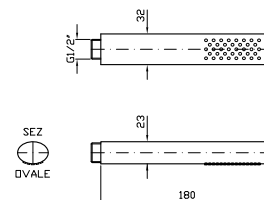

DOCCETTA
A getto fisso in ottone, con sistema
anticalcare.

Handshower simple jet,
with anti-limescale system.

Z94177

cromo - chrome
nickel
brushed nickel
gold
brushed gold
metal black
brushed metal black
nero soft touch -
black soft touch
bianco opaco gofrato -
embossed matt white
nero opaco gofrato -
embossed matt black

Z94177.C8

Z94177.C3

Z94177.C40

Z94177.C41

Z94177.C50

Z94177.C51

Z94177.N7

Z94177.W1

Z94177.N1