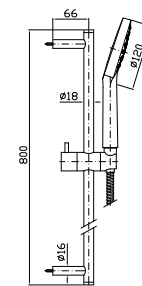

COMPLETO ASTA MURALE
Con barra da 800 mm, doccetta Z94743, flessibile da 1500 mm.

Complete slide rail length 800 mm, handshower Z94743, 1500 mm flexible hose.

Z95206 cromo - chrome
Z95206.C3 brushed nickel

Per versione C3, doccetta Z94727
For C3 finishes, handshower Z94727