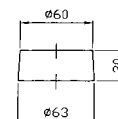

VASCA-DOCCIA
Termostatico incasso da 1/2",
con deviatore a 2 vie.
1/2" Built-in thermostatic
bath-shower mixer,
with 2 way diverter.

Parte esterna
External part

Parte incasso
Built-in part

Z94651
Z94651.C3

cromo - chrome
brushed nickel

R98662