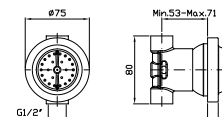

SOFFIONE LATERALE
Con getto nebulizzato.

Lateral shower head with atomizing jet.

Z92908

cromo - chrome