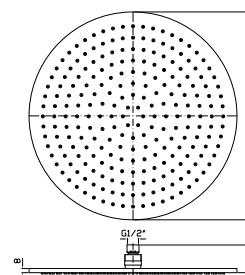

SOFFIONE Ø 300
In ottone, a getto fisso con sistema anticalcare, spessore 8 mm. Ispezionabile.

Ø 300 mm brass shower head with anti-limescale system, 8 mm thickness. Inspectionable.

Z94266
Z94266.C8
Z94266.C3
Z94266.C40
Z94266.C41
Z94266.C50
Z94266.C51
Z94266.P70
Z94266.N7

Z94266.W1
Z94266.N1

cromo - chrome
nickel
brushed nickel
gold
brushed gold
metal black
brushed metal black
PVD rose gold
nero soft touch -
black soft touch
bianco opaco goffrato -
embossed matt white
nero opaco goffrato -
embossed matt black