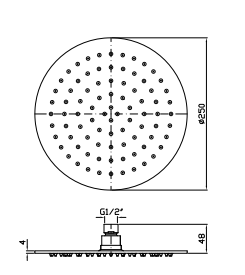

SOFFIONE Ø 400
In ottone, a getto fisso con sistema anticalcare, spessore 8 mm. Ispezionabile.

Ø 400 mm brass shower head with anti-limescale system, 8 mm thickness. Inspectionable.

Z94267
Z94267.C8
Z94267.C3
Z94267.C40
Z94267.C41
Z94267.C50
Z94267.C51
Z94267.P70
Z94267.N7

Z94267.W1
Z94267.N1

cromo - chrome
nickel
brushed nickel
gold
brushed gold
metal black
brushed metal black
PVD rose gold
nero soft touch -
black soft touch
bianco opaco goffrato -
embossed matt white
nero opaco goffrato -
embossed matt black

SOFFIONE Ø 300
In ottone, a getto fisso con sistema anticalcare, spessore 8 mm. Ispezionabile.

Ø 300 mm brass shower head with anti-limescale system, 8 mm thickness. Inspectionable.

Z94266
Z94266.C8
Z94266.C3
Z94266.C40
Z94266.C41
Z94266.C50
Z94266.C51
Z94266.P70
Z94266.N7

Z94266.W1
Z94266.N1

cromo - chrome
nickel
brushed nickel
gold
brushed gold
metal black
brushed metal black
PVD rose gold
nero soft touch -
black soft touch
bianco opaco goffrato -
embossed matt white
nero opaco goffrato -
embossed matt black

SOFFIONE Ø 200
In ottone, a getto fisso con sistema anticalcare, spessore 8 mm. Ispezionabile.

Ø 200 mm brass shower head with anti-limescale system, 8 mm thickness. Inspectionable.

Z94265
Z94265.C8
Z94265.C3
Z94265.C40
Z94265.C41
Z94265.C50
Z94265.C51
Z94265.P70
Z94265.N7

Z94265.W1
Z94265.N1

cromo - chrome
nickel
brushed nickel
gold
brushed gold
metal black
brushed metal black
PVD rose gold
nero soft touch -
black soft touch
bianco opaco goffrato -
embossed matt white
nero opaco goffrato -
embossed matt black

SOFFIONE Ø 400
In acciaio inox cromato, a getto fisso con sistema anticalcare. Spessore 4 mm.

Ø 400 mm stainless steel shower head, with anti-limescale system. 4 mm thickness.

Z94273

cromo - chrome