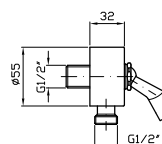

APPENDIDOCCIA FISSO
Per gruppo esterno.

Handshower support for exposed mixer.

Z93944
Z93944.C8
Z93944.C3
Z93944.C40
Z93944.C41
Z93944.C50
Z93944.C51
Z93944.W1

Z93944.N1

cromo - chrome
nickel
brushed nickel
gold
brushed gold
metal black
brushed metal black
bianco opaco goffrato -
embossed matt white
nero opaco goffrato -
embossed matt black

APPENDIDOCCIA FISSO
Per gruppo esterno.

Handshower support for exposed mixer.

Z93940
Z93940.C40
Z93940.C41

cromo - chrome
gold
brushed gold

APPENDIDOCCIA FISSO
Per gruppo esterno.

Handshower support for exposed mixer.

Z93949
Z93949.C8
Z93949.C40
Z93949.C41

cromo - chrome
nickel
gold
brushed gold

APPENDIDOCCIA DUPLEX
Da 1/2"x1/2".
Per gruppo incasso.

Wall-mounted shower support,
1/2" hose connection.

Z93933
Z93933.C3
Z93933.C50
Z93933.P70
Z93933.N7

cromo - chrome
brushed nickel
metal black
PVD rose gold
nero soft touch -
black soft touch

APPENDIDOCCIA DUPLEX
Da 1/2"x1/2".
Per gruppo incasso.

Wall-mounted shower support,
1/2" hose connection.

Z93936
Z93936.C8
Z93936.C3
Z93936.W1

Z93936.N1

cromo - chrome
nickel
brushed nickel
bianco opaco goffrato -
embossed matt white
nero opaco goffrato -
embossed matt black

APPENDIDOCCIA DUPLEX
Da 1/2"x1/2" con forcilla orientabile.
Per gruppo incasso.

Wall-mounted shower support,
1/2" hose connection.

Z9397P
Z9397P.C8
Z9397P.C3
Z9397P.C40
Z9397P.C41
Z9397P.C50
Z9397P.C51

cromo - chrome
nickel
brushed nickel
gold
brushed gold
metal black
brushed metal black