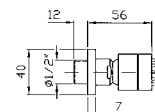

SOFFIONE LATERALE
A getto fisso per cabine doccia, con sistema anticalcare.

Lateral shower head, simple jet, for shower box, with anti-limescale system.

Z92899
Z92899.C8
Z92899.C3
Z92899.C40
Z92899.C41
Z92899.C50
Z92899.C51
Z92899.W1
Z92899.N1
cromo - chrome
nickel
brushed nickel
gold
brushed gold
metal black
brushed metal black
bianco opaco gofrato - embossed matt white
nero opaco gofrato - embossed matt black