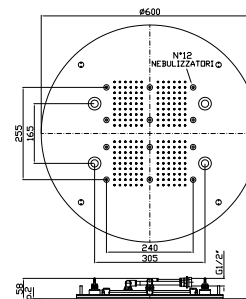

SOFFIONE CLOSER

A parete con 2 bracci orientabili, snodo centrale, contrappeso e giunto snodato all'attacco del soffione.

Wall-mounted shower head Closer with 2 adjustable arms, central junction, counterweight and floating joint at the base of the shower head.

Z94250
Z94250.N7

cromo - chrome
nero soft touch -
black soft touch

Portata minima richiesta / Minimum flowrate requested : 8 lt. / min.

SOFFIONE CLOSER

A parete con 1 braccio orientabile orizzontalmente e giunto snodato all'attacco del soffione.

Wall-mounted shower head Closer with adjustable arm and floating joint at the base of the shower head.

Z94255
Z94255.N7

cromo - chrome
nero soft touch -
black soft touch

Portata minima richiesta / Minimum flowrate requested : 8 lt. / min.

SOFFIONE Ø 600

In acciaio inox a soffitto.
Getti: pioggia e nebulizzato.
Cromoterapia, aromaterapia con diffusore a incasso.
Display touch con deviatore elettronico per gestione cromoterapia, aromaterapia e selezione getti.

Ø 600 mm ceiling mounted stainless steel shower head.
Jets: rain and atomizing (spray).
Chromotherapy and aromatherapy with built-in diffuser.
Touch display with electronic diverter to control chromotherapy, aromatherapy and jets.

Z94225
Z94225.C3

cromo - chrome
brushed nickel

Portata minima richiesta / Minimum flowrate requested :

Getto pioggia / Rain jet : 12 lt. / min.

Getto nebulizzato / Atomizing jet : 5 lt. / min.

SOFFIONE Ø 600

In acciaio inox a soffitto.
Getti: pioggia e nebulizzato.
Cromoterapia gestita da Display touch.
Necessita di abbinamento con 2 rubinetti d'arresto.

Ø 600 mm ceiling mounted stainless steel shower head.
Jets: rain and atomizing (spray).
Chromotherapy controlled by touch display.
To be combined with 2 built-in stop valves to select the jets.

Z94224
Z94224.C3