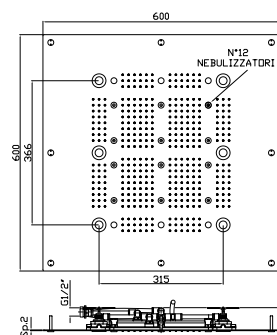

SOFFIONE 420x420
In acciaio inox a soffitto.
Getti: pioggia e nebulizzato.
Cromoterapia, aromaterapia con diffusore a incasso.
Display touch con deviatore elettronico per gestione cromoterapia, aromaterapia e selezione getti.

420x420 ceiling mounted stainless steel shower head.
Jets: rain and atomizing (spray).
Chromotherapy and aromatherapy with built-in diffuser.
Touch display with electronic diverter to control chromotherapy, aromatherapy and jets.

Z94233 cromo - chrome
Z94233.C3 brushed nickel

Portata minima richiesta / Minimum flowrate requested :
Getto pioggia / Rain jet : 12 lt. / min.
Getto nebulizzato / Atomizing jet : 5 lt. / min.