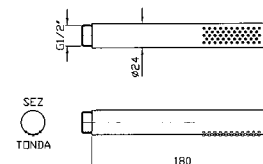

DOCCETTA
A getto fisso, con sistema anticalcare.

Handshower simple jet,
with anti-limescale system.

Z94727

cromo - chrome
brushed nickel

Z94727.C3