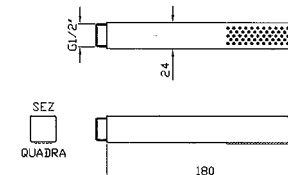

NEW

DOCCETTA
A 3 getti, con sistema anticalcare.

Handshower 3 jets,
with anti-limescale system.

Z94744

cromo - chrome

DOCCETTA
A 3 getti, con sistema anticalcare.

Handshower 3 jets,
with anti-limescale system.

Z94172

cromo - chrome
brushed nickel

Z94172.C3

NEW

DOCCETTA
A getto fisso in ottone,
con sistema anticalcare.

Brass handshower simple jet,
with anti-limescale system.

Z94212

cromo - chrome
metal black
PVD rose gold

Z94212.C50

Z94212.P70

DOCCETTA
A getto fisso in ottone, con sistema
anticalcare.

Handshower simple jet,
with anti-limescale system.

Z94177

cromo - chrome
nickel
brushed nickel
gold
brushed gold
metal black
brushed metal black
nero soft touch -
black soft touch
bianco opaco gofrato -
embossed matt white
nero opaco gofrato -
embossed matt black

Z94177.C8

Z94177.C3

Z94177.C40

Z94177.C41

Z94177.C50

Z94177.C51

Z94177.N7

Z94177.W1

Z94177.N1

DOCCETTA
A getto fisso, con sistema anticalcare.

Handshower simple jet,
with anti-limescale system.

Z94727

cromo - chrome
brushed nickel

Z94727.C3

DOCCETTA
A getto fisso in ottone, con sistema
anticalcare.

Brass handshower simple jet,
with anti-limescale system.

Z94178

cromo - chrome
gold
brushed gold
PVD rose gold

Z94178.C40

Z94178.C41

Z94178.P70