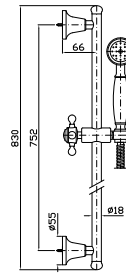

COMPLETO ASTA MURALE
Con barra da 800 mm, doccetta Z94725, flessibile da 1500 mm.

Z95213
Z95213.C8

cromo - chrome
nickel

Complete slide rail, length 800 mm, handshower Z94725, 1500 mm flexible hose.

Per versione C8, doccetta Z94177
For C8 finishes, handshower Z94177