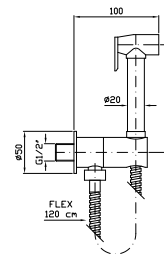

IDROSCOPINO
Completo di rubinetto da 1/2" con
appendidoccia integrato, doccetta
shut-off, flessibile da 1200 mm.

Hydrobrush with 1/2" tap and with
integrated handshower support,
shut-off handshower, 1200 mm
flexible hose.

Z93994

cromo - chrome