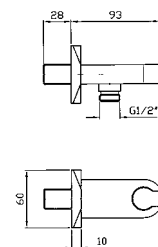

PRESA ACQUA

Da 1/2"x1/2".
Per gruppo incasso.

Wall elbow 1/2"x1/2".

Z93807
Z93807.C8
Z93807.C3
Z93807.W1

Z93807.N1

cromo - chrome
nickel
brushed nickel
bianco opaco gofrato -
embossed matt white
nero opaco gofrato -
embossed matt black