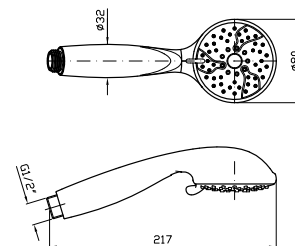

Z94741

cromo - chrome

NEW

**DOCCETTA**  
A 3 getti, con sistema anticalcare.

Handshower 3 jets,  
with anti-limescale system.

**Z94744**

cromo - chrome

**DOCCETTA**  
A 3 getti, con sistema anticalcare.