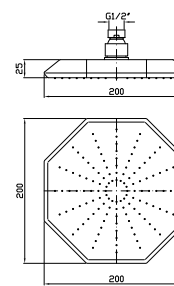

SOFFIONE Ø 210
In ottone, a getto fisso con sistema anticalcare.

Ø 210 mm brass shower head, with anti-limescale system.

Z94184
Z94184.C8
Z94184.C40
Z94184.C41

cromo - chrome
nickel
gold
brushed gold