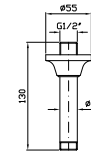

BRACCIO DOCCIA
A soffitto. Lunghezza 300 mm.
Ceiling mounted shower arm.
Length 300 mm.

Z92972
Z92972.C8
Z92972.C40
Z92972.C41
cromo - chrome
nickel
gold
brushed gold