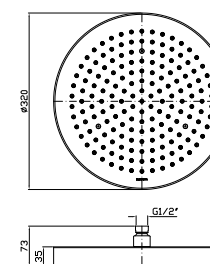

SOFFIONE Ø 400
In acciaio inox a soffitto, con getto a
pioggia.

Ø 400 mm ceiling mounted stainless
steel rain shower head.

Z94164 cromo - chrome

Portata minima richiesta / Minimum flowrate
requested : 12 lt. / min.