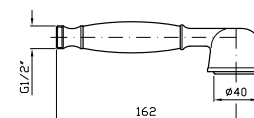

DOCCETTA
A getto fisso, con sistema anticalcare.

Z94725

cromo - chrome

Handshower simple jet,
with anti-limescale system.

DOCCETTA
A getto fisso, con sistema anticalcare.

Z94179
Z94179.C3

cromo - chrome
brushed nickel

Handshower simple jet,
with anti-limescale system.

DOCCETTA
A getto fisso, con sistema anticalcare.

Z94171
Z94171.C3

cromo - chrome
brushed nickel

Handshower simple jet,
with anti-limescale system.

DOCCETTA
A getto fisso, con sistema anticalcare.

Z94743

cromo - chrome

Handshower simple jet,
with anti-limescale system.

DOCCETTA
A getto fisso in ottone.

Z94719
Z94719.C8
Z94719.C40
Z94719.C41

cromo - chrome
nickel
gold
brushed gold

Brass handshower simple jet.

DOCCETTA
A getto fisso in ottone,
con impugnatura in ceramica.

Z9472P.C
Z9472P.C8
Z9472P.C40
Z94719.C41

cromo - chrome
nickel
gold
brushed gold

Brass handshower simple jet.