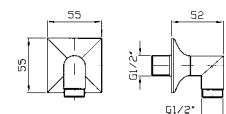

PRESA ACQUA
Da 1/2" x 1/2".
Per gruppo incasso.

Wall elbow 1/2" x 1/2".

Z93811
Z93811.C8
Z93811.C40
Z93811.C41

cromo - chrome
nickel
gold
brushed gold

PRESA ACQUA
Da 1/2"x1/2".
Per gruppo incasso.

Wall elbow 1/2"x1/2".

Z93804
Z93804.P70

cromo - chrome
PVD rose gold

PRESA ACQUA
Da 1/2"x1/2".
Per gruppo incasso.

Wall elbow 1/2"x1/2".

Z93808
Z93808.C3
Z93808.N7

cromo - chrome
brushed nickel
nero soft touch -
black soft touch
bianco opaco gofrato -
embossed matt white
nero opaco gofrato -
embossed matt black

Z93808.W1
Z93808.N1

PRESA ACQUA
Da 1/2"x1/2".
Per gruppo incasso.

Wall elbow 1/2" x 1/2".

Z93805
Z93805.C8
Z93805.C3
Z93805.C40
Z93805.C41
Z93805.C50
Z93805.C51
Z93805.W1

cromo - chrome
nickel
brushed nickel
gold
brushed gold
metal black
brushed metal black
bianco opaco gofrato -
embossed matt white
nero opaco gofrato -
embossed matt black

Z93805.N1

PRESA ACQUA
Da 1/2" x 1/2".
Per gruppo incasso.

Wall elbow 1/2" x 1/2".

Z93806
Z93806.C40
Z93806.C41

cromo - chrome
gold
brushed gold

PRESA ACQUA
Da 1/2"x1/2".
Per gruppo incasso.

Wall elbow 1/2"x1/2".

Z93802
Z93802.C8
Z93802.C40
Z93802.C41

cromo - chrome
nickel
gold
brushed gold