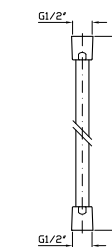

Complementi Doccia

CODICE

FLESSIBILE
In ottone.
Lunghezza 1500 mm.

Brass flexible hose.
Length 1500 mm.

Lunghezza/Length 1750 mm.

Lunghezza/Length 2000 mm.
Doppia aggraffatura.
Double lock spiral.

Lunghezza/Length 1500 mm.
1/2"x3/4".

Lunghezza/Length 1200 mm.

Z93867
Z93867.C8
Z93867.C3
Z93867.C40
Z93867.C41
Z93867.C50
Z93867.C51
Z93867.P70
Z93867.W1
Z93867.N1

cromo - chrome
nickel
brushed nickel
gold
brushed gold
metal black
brushed metal black
PVD rose gold
bianco opaco goffrato -
embossed matt white
nero opaco goffrato -
embossed matt black

Z93875 cromo - chrome

Z9391P cromo - chrome

Z9413P cromo - chrome

Z93877 cromo - chrome

FLESSIBILE
In plastica con spirale metallica.
Lunghezza 1500 mm.

Plastic flexible hose with brass spiral.
Length 1500 mm.

Z93862 cromo - chrome

FLESSIBILE
In PVC finitura argento.
Lunghezza 1500 mm.

PVC flexible hose silver effect.
Length 1500 mm.

Z94130 argento - silver

FLESSIBILE
In PVC finitura nero.
Lunghezza 1500 mm.

PVC flexible hose black effect.
Length 1500 mm.

Z93890 nero - black