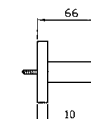

APPENDIDOCCIA FISSO
Per gruppo esterno.

Handshower support for exposed mixer.

Z93934
Z93934.C3
Z93934.N7

Z93934.W1
Z93934.N1
cromo - chrome
brushed nickel
nero soft touch -
black soft touch
bianco opaco gofrato -
embossed matt white
nero opaco gofrato -
embossed matt black