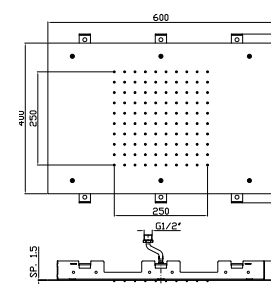

SOFFIONE 200x300
In ottone a parete, con doppio getto: a pioggia e a lama.
Luce e trasformatore. Accensione luce al passaggio dell'acqua.
Necessita di abbinamento con due rubinetti d'arresto.
Necessita di interruttore.

200x300 wall-mounted brass shower head with rain/blade jets. Light and transformer. To be combined with 2 built-in stop valves to select the jets. To be combined with a switch.

Parte esterna
External part

Z94162 cromo - chrome

Portata minima richiesta / Minimum flowrate requested :

Getto pioggia / Rain jet : 14 lt. / min.

Getto lama / Blade jet : 14 lt. / min.

Parte incasso
Built-in part

R99798

SOFFIONE 240x570
In acciaio inox a parete con getto a pioggia.

240x570 wall-mounted stainless steel rain shower head.

Z94153 cromo - chrome

Portata minima richiesta / Minimum flowrate requested : 12 lt. / min.

SOFFIONE 680x420
In acciaio inox a soffitto con getto a pioggia .
Cromoterapia gestita da display touch.

680x420 ceiling mounted stainless steel rain shower head.
Chromotherapy controlled by touch display.

Z94220 cromo - chrome
Z94220.C3 brushed nickel

Portata minima richiesta / Minimum flowrate requested : 12 lt. / min.

SOFFIONE 600x400
In acciaio inox a soffitto.
Getti: pioggia, lama e nebulizzato.
Necessita di abbinamento con 3 rubinetti d'arresto.

600x400 ceiling mounted stainless steel shower head.
Jets: rain, blade and atomizing (spray).
To be combined with 3 built-in stop valves to select the jets.

Z94218 cromo - chrome
Z94218.C3 brushed nickel

Portata minima richiesta / Minimum flowrate requested :

Getto pioggia / Rain jet : 12 lt. / min.

Getto lama / Blade jet : 12 lt. / min.

Getto nebulizzato / Atomizing jet : 5 lt. / min.

SOFFIONE 600x400
In acciaio inox a soffitto con getto a pioggia.