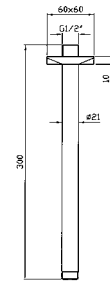

# Bracci Doccia

CODICE

**BRACCIO DOCCIA**  
A soffitto. Lunghezza 300 mm.  
Ceiling mounted shower arm.  
Length 300 mm.

**Z93032** cromo - chrome  
**Z93032.C40** gold  
**Z93032.C41** brushed gold