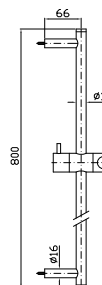

ASTA MURALE SINGOLA
Con barra da 800 mm.
Slide rail with adjustable bracket.
Length 800 mm.

Z95214
Z95214.C8

cromo - chrome
nickel