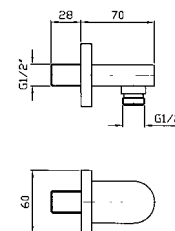

PRESA ACQUA
Da 1/2" x 1/2".
Per gruppo incasso.

Wall elbow 1/2" x 1/2".

Z93806
Z93806.C40
Z93806.C41

cromo - chrome
gold
brushed gold