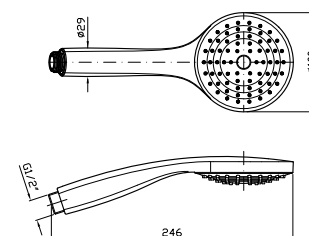

DOCCETTA
A getto fisso in ottone.

Z94719
Z94719.C8
Z94719.C40
Z94719.C41

cromo - chrome
nickel
gold
brushed gold

Brass handshower simple jet.