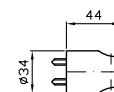

APPENDIDOCCIA
Con forcella orientabile.
Per gruppo esterno.

Handshower support with ball-joint, for exposed mixers.

Z9395P
Z9395P.C40
Z9395P.C41
cromo - chrome
gold
brushed gold