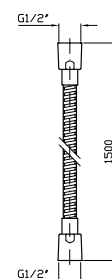

FLESSIBILE
In PVC finitura argento.
Lunghezza 1500 mm.

PVC flexible hose silver effect.
Length 1500 mm.

Z94130 argento - silver