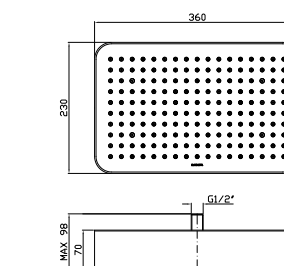

SOFFIONE 360x230
In acciaio inox, a getto fisso con sistema anticalcare.

360x230 stainless steel shower head with anti-limescale system.

Z94145 cromo - chrome
Z94145.C50 metal black
Z94145.P70 PVD rose gold
Z94145.W1 bianco opaco goffrato - embossed matt white
Z94145.N1 nero opaco goffrato - embossed matt black

Portata minima richiesta / Minimum flowrate requested : 12 lt. / min.