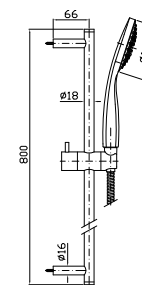

COMPLETO ASTA MURALE
Con barra da 800 mm, doccetta Z94178, flessibile da 1500 mm.

Complete slide rail length 800 mm, handshower Z94178, 1500 mm flexible hose.

Z95211 cromo - chrome
Z95211.P70 PVD rose gold