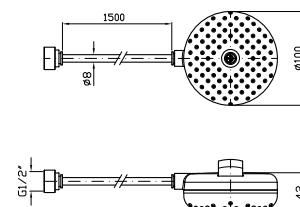

APPENDIDOCCIA
Appendidoccia duplex in ottone per doccetta Watercandy, dotato di attacco rapido. (Optional).

Brass wall mounted shower support for Watercandy handshower with quick fitting. (Optional)

Z93925

cromo - chrome