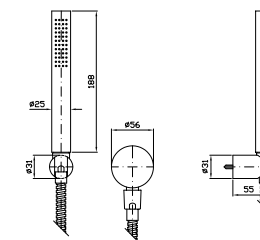

COMPLETO DOCCIA
Composto da appendidoccia duplex,
doccetta e flessibile.

Handshower set with wall-mounted
shower support, handshower and
flexible hose.

Z94024
Z94024.C3

cromo - chrome
brushed nickel