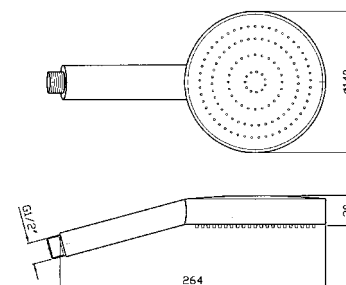

DOCCETTA
A getto fisso, con sistema anticalcare.

Z94171
Z94171.C3

cromo - chrome
brushed nickel

Handshower simple jet,
with anti-limescale system.