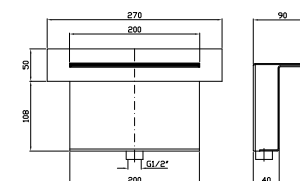

BOCCA A CASCATA
In acciaio inox.
Blade flow spout stainless steel.

Z93766 cromo - chrome
Z93766.C3 brushed nickel