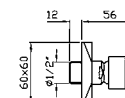

SOFFIONE LATERALE
A getto fisso per cabine doccia,
orientabile, con sistema anticalcare.

Lateral shower head, simple jet for
shower box, adjustable,
with anti-limescale system.

Parte esterna
External part

Z92901
Z92901.C3
Z92901.P70
Z92901.N7

cromo - chrome
brushed nickel
PVD rose gold
nero soft touch -
black soft touch
bianco opaco gofrato -
embossed matt white
nero opaco gofrato -
embossed matt black

Parte incasso
Built-in part

R99510

SOFFIONE LATERALE
Monogetto con sistema anticalcare.

Lateral shower head, simple jet, with
anti-limescale system.

Z92907

cromo - chrome

SOFFIONE LATERALE
Orientabile con 3 getti: pioggia,
nebulizzato o massaggiante.
Con sistema anticalcare.

Lateral shower head with 3 jets: rain,
atomizing and massage (tropical)
With anti-limescale system.

Z92906

cromo - chrome

SOFFIONE LATERALE
Con getto nebulizzato.

Lateral shower head with atomizing jet.

Z92908

cromo - chrome

SOFFIONE LATERALE
A getto fisso per cabina doccia,
con sistema anticalcare.

Lateral shower head, simple jet,
for shower box, with anti-limescale
system.

Z92890
Z92890.C40
Z92890.C41

cromo - chrome
gold
brushed gold