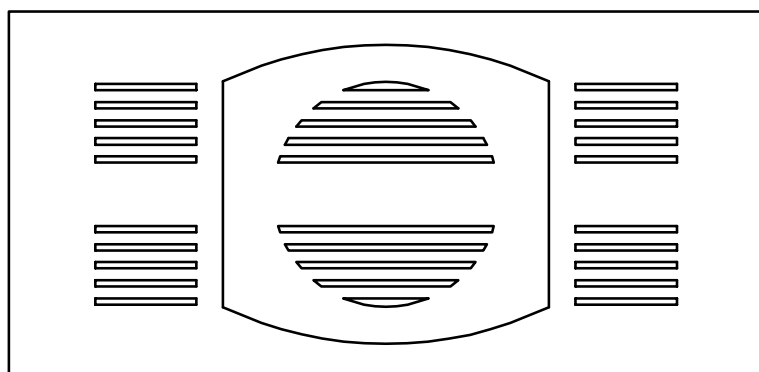

Caratteristiche - Features

Misura della piastra 154 mm x 95 mm

Plate size 154 mm x 95 mm

220V - 12 Vcc - 50/60 Hz - 30W - 1,3A

Piastra per aromaterapia con cartucce profumazioni, gestita da display touch.
Water proof.

Funzionamento ad intermittenza (20")

Durata totale 120 ore (a cartuccia), copertura essenza di circa 10 mq.

Plate for aromatherapy with essence cartridges, controlled by touch display.
Water proof.

Intermittent operation (20")

Total lasting time 120 hours (each cartridge), essence spread of 10 s.m.