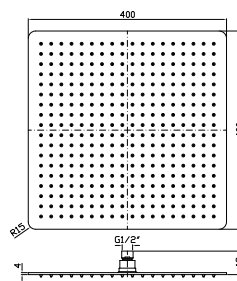

**SOFFIONE 400X400**  
In acciaio inox cromato, a getto fisso con sistema anticalcare, spessore 4 mm.

400x400 mm stainless steel shower head, with anti-limescale system, 4 mm thickness.

Z94276

cromo - chrome