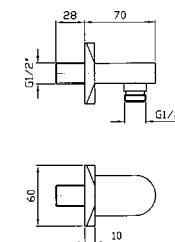

PRESA ACQUA
Da 1/2"x1/2".
Per gruppo incasso.

Wall elbow 1/2"x1/2".

Z93802
Z93802.C8
Z93802.C40
Z93802.C41

cromo - chrome
nickel
gold
brushed gold