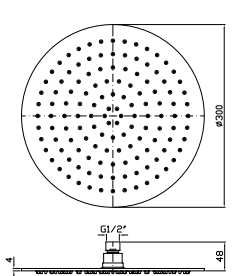

SOFFIONE Ø 250
In acciaio inox cromato, a getto fisso con sistema anticalcare. Spessore 4 mm.

Ø 250 mm stainless steel shower head, with anti-limescale system. 4 mm thickness.

Z94271

cromo - chrome