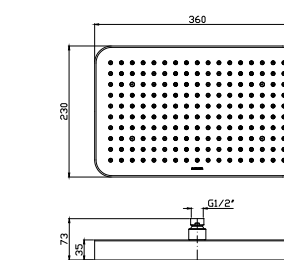

Soffioni Rettangolari

CODICE

SOFFIONE 370x240
In acciaio inox ad incasso con doppia luce, autoalimentato, non necessita di collegamento con la rete elettrica.

370x240 stainless steel built-in shower head with 2 led lights, self powered, power connection not required, polished or brushed.

Z94148 cromo - chrome
Z94148.C3 brushed nickel
Z94148.W1 bianco opaco goffrato - embossed matt white
Z94148.N1 nero opaco goffrato - embossed matt black

Portata minima richiesta / Minimum flowrate requested : 10 lt. / min.

SOFFIONE 370x240
In acciaio inox ad incasso con doppia luce e trasformatore. Necessita di interruttore.

370x240 stainless steel built-in shower head with 2 led lights and transformer, polished or brushed. To be combined with a switch.

Z94147 cromo - chrome
Z94147.C3 brushed nickel
Z94147.W1 bianco opaco goffrato - embossed matt white
Z94147.N1 nero opaco goffrato - embossed matt black

Portata minima richiesta / Minimum flowrate requested : 10 lt. / min.

SOFFIONE 370x240
In acciaio inox a soffitto con getto a pioggia.

370x 240 ceiling mounted stainless steel rain shower system.

Z94152 cromo - chrome

Portata minima richiesta / Minimum flowrate requested : 12 lt. / min.

SOFFIONE 360x230
In acciaio inox a soffitto, con getto a pioggia.

360x230 ceiling mounted stainless steel rain shower head.

Z94144 cromo - chrome
Z94144.W1 bianco opaco goffrato - embossed matt white
Z94144.N1 nero opaco goffrato - embossed matt black

Portata minima richiesta / Minimum flowrate requested : 12 lt. / min.

SOFFIONE 360x230
In acciaio inox, a getto fisso con sistema anticalcare.

360x230 stainless steel shower head with anti-limescale system.