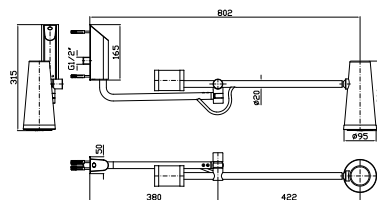

SOFFIONE CLOSER

A parete con 1 braccio orientabile orizzontalmente e giunto snodato all'attacco del soffione.

Wall-mounted shower head Closer with adjustable arm and floating joint at the base of the shower head.

Z94255
Z94255.N7

cromo - chrome
nero soft touch -
black soft touch

Portata minima richiesta / Minimum flowrate requested : 8 lt. / min.