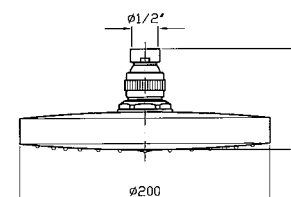

Soffioni Tondi

CODICE

SOFFIONE
In ottone, a getto fisso con sistema anticalcare.

Brass shower head, with anti-limescale system.

Z94194
Z94194.C40
Z94194.C41

cromo - chrome
gold
brushed gold

SOFFIONE Ø 210
In ottone, a getto fisso con sistema anticalcare.

Ø 210 mm brass shower head, with anti-limescale system.

Z94184
Z94184.C8
Z94184.C40
Z94184.C41

cromo - chrome
nickel
gold
brushed gold

SOFFIONE Ø 215
In ottone a getto fisso.

Ø 215 mm brass shower head.

Z94191
Z94191.C40
Z94191.C41

cromo - chrome
gold
brushed gold

SOFFIONE Ø 200
In ABS, a getto fisso con sistema anticalcare.

Ø 200 mm ABS shower head, with anti-limescale system.

Z94182
Z94182.C8
Z94182.C3
Z94182.C40
Z94182.C41
Z94182.C50
Z94182.C51

cromo - chrome
nickel
brushed nickel
gold
brushed gold
metal black
brushed metal black