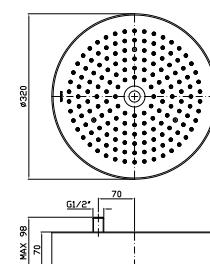

SOFFIONE Ø 320
In acciaio inox a soffitto, con getto a
pioggia.

Ø 320 mm ceiling mounted stainless
steel rain shower head.

Z94141 cromo - chrome
Z94141.W1 bianco opaco gofrato -
embossed matt white
Z94141.N1 nero opaco gofrato -
embossed matt black

Portata minima richiesta / Minimum flowrate
requested : 12 lt. / min.