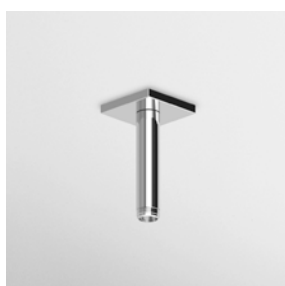

BRACCIO DOCCIA
A soffitto. Lunghezza 130 mm.
Ceiling mounted shower arm.
Length 130 mm.

Z93041
Z93041.P70
cromo - chrome
PVD rose gold