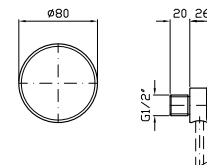

DOCCETTA
A 3 getti, con sistema anticalcare.

Handshower 3 jets, with anti-limescale system.

Z94745

cromo - chrome