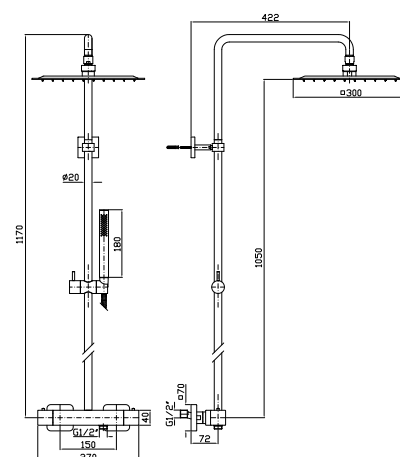

COLONNA DOCCIA TERMOSTATICA
Con termostatico esterno, corpo termostatico freddo, soffione in acciaio cromato Ø 300 mm con uno spessore ultra slim da 3 mm e doccetta Z94727.

Shower column with exposed thermostatic mixer, thermo-insulated body, Ø 300 mm stainless steel 3 mm extra slim shower head and brass handshower Z94727.

ZT6093

cromo - chrome