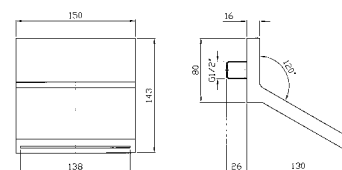

BOCCA A CASCATA
In acciaio inox.
Blade flow spout stainless steel.

Z93770 cromo - chrome
Z93770.C3 brushed nickel
Z93770.P70 PVD rose gold