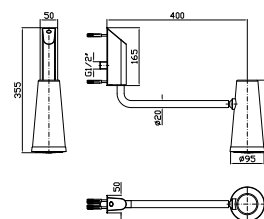

SOFFIONE Ø 600

In acciaio inox a soffitto.
Getti: pioggia e nebulizzato.
Cromoterapia, aromaterapia con diffusore a incasso.
Display touch con deviatore elettronico per gestione cromoterapia, aromaterapia e selezione getti.

Ø 600 mm ceiling mounted stainless steel shower head.
Jets: rain and atomizing (spray).
Chromotherapy and aromatherapy with built-in diffuser.
Touch display with electronic diverter to control chromotherapy, aromatherapy and jets.

Z94225
Z94225.C3

cromo - chrome
brushed nickel

Portata minima richiesta / Minimum flowrate requested :

Getto pioggia / Rain jet : 12 lt. / min.

Getto nebulizzato / Atomizing jet : 5 lt. / min.