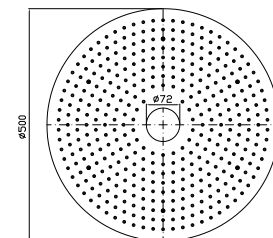

Parte esterna
External part

Z94199 cromo - chrome