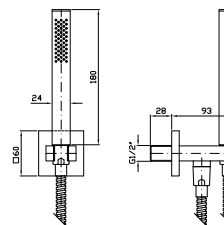

APPENDIDOCCIA FISSO
Per gruppo esterno.

Handshower support for exposed
mixer.

Z93943
Z93943.C8
Z93943.C3
Z93943.W1
Z93943.N1

cromo - chrome
nickel
brushed nickel
bianco opaco gofrato -
embossed matt white
nero opaco gofrato -
embossed matt black