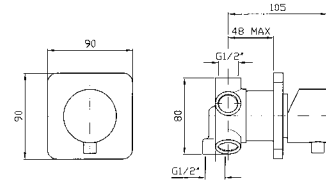

Parte incasso senza apertura/chiusura acqua

Built-in part without water flow regulation

R99511
R99511.C3
R99511.W1
R99511.N1
R99511.N7

cromo - chrome
brushed nickel
bianco opaco gofrato - embossed matt white
nero opaco gofrato - embossed matt black
nero soft touch - black soft touch