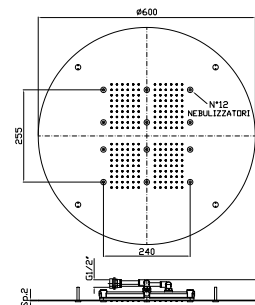

SOFFIONE Ø 500
In acciaio inox a sospensione con doppio getto a pioggia, luce centrale e trasformatore.
Necessita di abbinamento con 2 rubinetti d'arresto.
Necessita di interruttore.

Ø 500 mm hanging stainless steel shower head with two rain jets, light and transformer.
To be combined with 2 built-in stop valves to select the jets.
To be combined with a switch.

Portata minima richiesta / Minimum flowrate requested :
Getto esterno / Outer jet : 12 lt. / min.
Getto centrale / Central jet : 9 lt. / min.