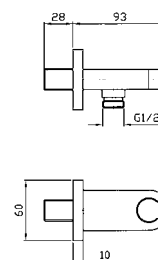

APPENDIDOCCIA DUPLEX

Da 1/2" x 1/2".
Per gruppo incasso.

Wall-mounted shower support,
1/2" hose connection.

Z93935
Z93935.C3
Z93935.N7

cromo - chrome
brushed nickel
nero soft touch -
black soft touch
bianco opaco gofrato -
embossed matt white
nero opaco gofrato -
embossed matt black