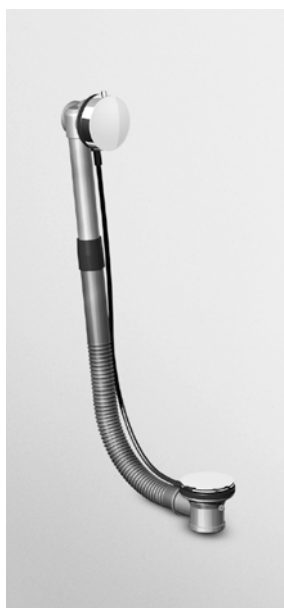

COLONNA VASCA
Corpo e maniglia in ottone, tubo in rame, scarico automatico.

Bath pop-up waste and overflow brass body.

Z90015
Z90015.C8
Z90015.C3

cromo - chrome
nickel
brushed nickel