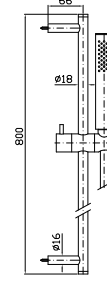

COMPLETO ASTA MURALE
Con barra da 800 mm, doccetta Z9472P.C, flessibile da 1500 mm.

Z93108
Z93108.C8
Z93108.C40
Z93108.C41

cromo - chrome
nickel
gold
brushed gold

Complete slide rail, length 800 mm, handshower Z9472P.C, 1500 mm flexible hose.