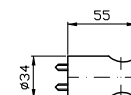

APPENDIDOCCIA FISSO
In ABS. Per gruppo esterno.

ABS handshower support for exposed mixer.

Z93782
Z93782.C3
cromo - chrome
brushed nickel