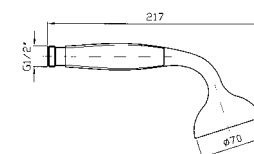

DOCCETTA
A getto fisso in ottone,
con impugnatura in ceramica.

Z9472P.C
Z9472P.C8
Z9472P.C40
Z94719.C41

cromo - chrome
nickel
gold
brushed gold

Brass handshower simple jet.