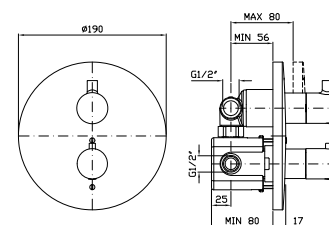

SIFONE
Da 1 1/4" senza piletta.
1 1/4" bottle trap without plug.

Z9502P
Z9502P.C8
Z9502P.C3
Z9502P.C40
Z9502P.C41
Z9502P.C50
Z9502P.C51
Z9502P.P70
Z9502P.N7

Z9502P.W1
Z9502P.N1

cromo - chrome
nickel
brushed nickel
gold
brushed gold
metal black
brushed metal black
PVD rose gold
nero soft touch -
black soft touch
bianco opaco gofrato -
embossed matt white
nero opaco gofrato -
embossed matt black

SIFONE
Da 1 1/4". Senza piletta.
1 1/4" bottle trap without plug.

Z9507P cromo - chrome

SIFONE
A "S" da 1 1/4". Senza piletta.
"S" trap 1 1/4". Without waste.

Z9506P cromo - chrome

DISTANZIALE
Per scarico.
Sleeve for pop-up waste.

R98687 cromo - chrome

VASCA-DOCCIA
Termostatico incasso da 1/2",
con deviatore a 2 vie.
1/2" Built-in thermostatic
bath-shower mixer,
with 2 way diverter.

Parte esterna
External part

Parte incasso
Built-in part

Z94651
Z94651.C3

cromo - chrome
brushed nickel

R98662