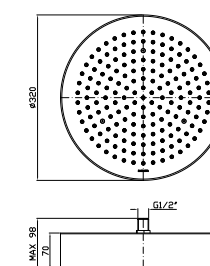

SOFFIONE Ø 320
In acciaio inox a getto fisso, con
sistema anticalcare.

Ø 320 mm stainless steel shower
head with anti-limescale system.

Z94142 cromo - chrome
Z94142.W1 bianco opaco gofrato -
embossed matt white
Z94142.N1 nero opaco gofrato -
embossed matt black

Portata minima richiesta / Minimum flowrate
requested : 12 lt. / min.