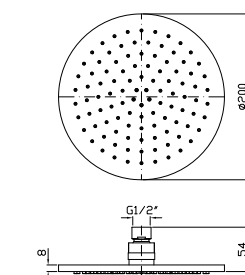

SOFFIONE Ø 400
In acciaio inox cromato, a getto fisso con sistema anticalcare. Spessore 4 mm.

Ø 400 mm stainless steel shower head, with anti-limescale system. 4 mm thickness.

Z94273

cromo - chrome