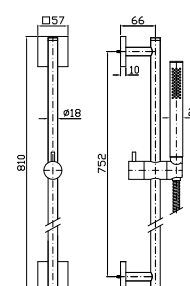

COMPLETO ASTA MURALE
Con barra da 800 mm, doccetta Z94740, flessibile da 1500 mm.

Complete slide rail length 800 mm, handshower Z94740, 1500 mm flexible hose.

Z95212 cromo - chrome