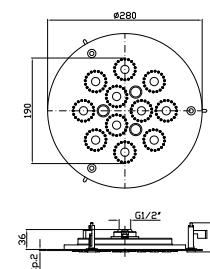

SOFFIONE Ø 320
In acciaio inox a soffitto con getto
a pioggia, luce centrale e
trasformatore.
Necessita di interruttore.

Ø 320 mm ceiling mounted stainless
steel rain shower head with light and
transformer.
To be combined with a switch.

Z94140 cromo - chrome
Z94140.W1 bianco opaco gofrato -
embossed matt white
Z94140.N1 nero opaco gofrato -
embossed matt black

Portata minima richiesta / Minimum flowrate
requested : 12 lt. / min.