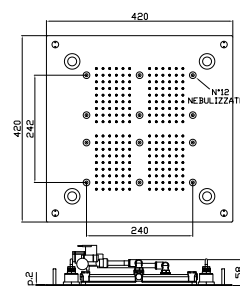

SOFFIONE 600x600
In acciaio inox a soffitto.
Getti: pioggia, lama, nebulizzato e tropicale.
Cromoterapia, aromaterapia con diffusore a incasso.
Display touch con deviatore elettronico per gestione cromoterapia, aromaterapia e selezione getti.

600x600 ceiling mounted stainless steel shower head.
Jets: rain, blade, atomizing (spray) and tropical.
Chromotherapy and aromatherapy with built-in diffuser.
Touch display with electronic diverter to control chromotherapy, aromatherapy and jets.

Z94236 cromo - chrome
Z94236.C3 brushed nickel

Portata minima richiesta / Minimum flowrate requested :
Getto pioggia / Rain jet : 12 lt. / min.
Getto lama / Blade jet : 12 lt. / min.
Getto nebulizzato / Atomizing jet : 5 lt. / min.

SOFFIONE 600x600
In acciaio inox a soffitto.
Getti: 2 pioggia e nebulizzato.
Cromoterapia gestita da display touch.
Necessita di abbinamento con 3 rubinetti d'arresto.

600x600 ceiling mounted stainless steel shower head.
Jets: 2 rain and atomizing (spray).
Chromotherapy controlled by touch display.
To be combined with 3 built-in stop valves to select the jets.

Z94234 cromo - chrome
Z94234.C3 brushed nickel

Portata minima richiesta / Minimum flowrate requested :
Getto pioggia / Rain jet : 12 lt. / min.
Getto nebulizzato / Atomizing jet : 5 lt. / min.

SOFFIONE 420x420
In acciaio inox a soffitto.
Getti: pioggia e nebulizzato.
Cromoterapia, aromaterapia con diffusore a incasso.
Display touch con deviatore elettronico per gestione cromoterapia, aromaterapia e selezione getti.

420x420 ceiling mounted stainless steel shower head.
Jets: rain and atomizing (spray).
Chromotherapy and aromatherapy with built-in diffuser.
Touch display with electronic diverter to control chromotherapy, aromatherapy and jets.