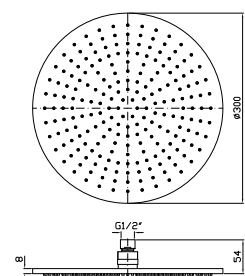

SOFFIONE Ø 200
In ottone, a getto fisso con sistema anticalcare, spessore 8 mm. Ispezionabile.

Ø 200 mm brass shower head with anti-limescale system, 8 mm thickness. Inspectionable.

Z94265
Z94265.C8
Z94265.C3
Z94265.C40
Z94265.C41
Z94265.C50
Z94265.C51
Z94265.P70
Z94265.N7

Z94265.W1
Z94265.N1

cromo - chrome
nickel
brushed nickel
gold
brushed gold
metal black
brushed metal black
PVD rose gold
nero soft touch -
black soft touch
bianco opaco goffrato -
embossed matt white
nero opaco goffrato -
embossed matt black