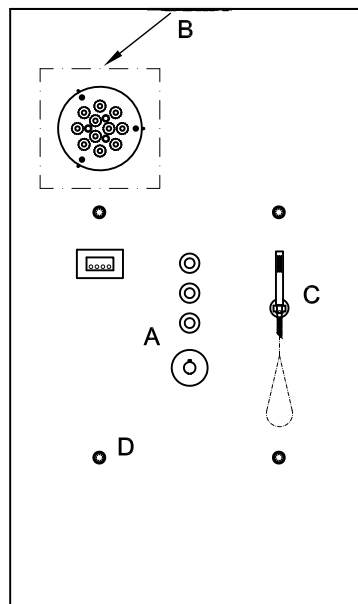

COMPOSIZIONE 2

A ZD1661
R97822

B Z94221

C Z94177
Z93936
Z94130

D Z92896 (x4)

TOTALE