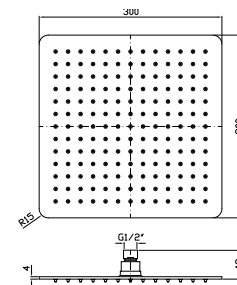

SOFFIONE 250X250
In acciaio inox cromato, a getto fisso con sistema anticalcare, spessore 4 mm.

250x250 mm stainless steel shower head, with anti-limescale system, 4 mm thickness.

Z94274

cromo - chrome