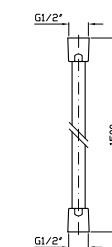

FLESSIBILE
In PVC finitura nero.
Lunghezza 1500 mm.

PVC flexible hose black effect.
Length 1500 mm.

Z93890 nero - black