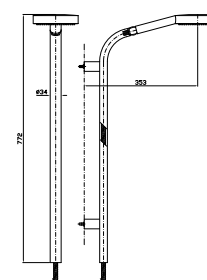

COLONNA DOCCIA TERMOSTATICA
Completa di termostatico esterno, soffione in ottone e doccetta Z9472P.C.

Shower column with exposed thermostatic mixer, brass shower head and handshower Z9472P.C

ZAG865

cromo - chrome

NEW

COLONNA DOCCIA PER ESTERNI
Free standing in acciaio inox, rubinetto miscelatore con joystick, soffione a pioggia Ø 300 mm, tubo lavapiedi in elastomero.

Stainless steel free standing shower column for outdoor use, single lever joystick mixer, rain shower head Ø 300 mm, foot washer with elastomer hose.

Parte esterna
External part

ZP8087.C3

brushed nickel

Parte incasso
Built-in part

R99797

COPERTURA (OPTIONAL)
Ermetica per colonna doccia da esterno ZP8087.C3.

Hermetic cover for outdoor shower column ZP8087.C3.

R98060

COMPLETO ASTA MURALE
Con flessibile scorrevole all'interno dell'asta, regolabile in altezza. Interasse fissaggi regolabile (min. 250 - max 600 mm).

Complete slide rail with sliding flexible hose inside the slide, adjustable in height. Interaxe adjustable mounting (min. 250 - max 600 mm).

**Z93118
Z93118.C3**

cromo - chrome
brushed nickel