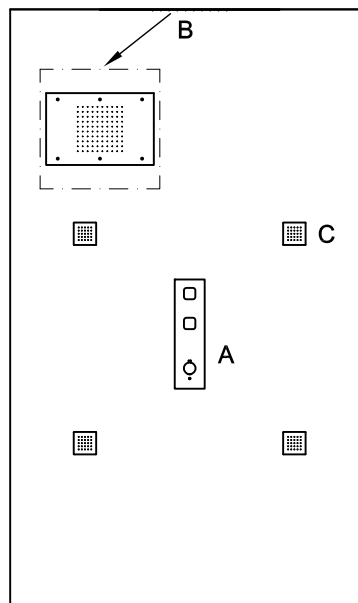

COMPOSIZIONE 4

A ZIN660
R97821

B Z94217

C Z92907 (x4)

TOTALE