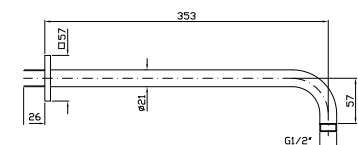

BRACCIO DOCCIA
A soffitto. Lunghezza 130 mm.
Ceiling mounted shower arm.
Length 130 mm.

Z93041
Z93041.P70
cromo - chrome
PVD rose gold