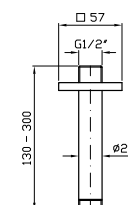

**Z93040**  
**Z93040.P70**  
cromo - chrome  
PVD rose gold

**BRACCIO DOCCIA**  
A soffitto. Lunghezza 130 mm.  
Ceiling mounted shower arm.  
Length 130 mm.

**Z93041**  
**Z93041.P70**  
cromo - chrome  
PVD rose gold