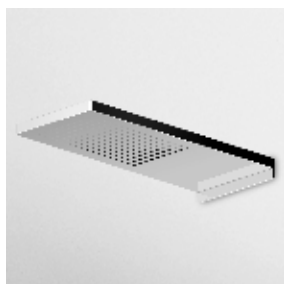

**Z94162** cromo - chrome

Portata minima richiesta / Minimum flowrate requested :

Getto pioggia / Rain jet : 14 lt. / min.

Getto lama / Blade jet : 14 lt. / min.

Parte incasso  
Built-in part

**R99798**

**SOFFIONE 240x570**  
In acciaio inox a parete con getto a pioggia.