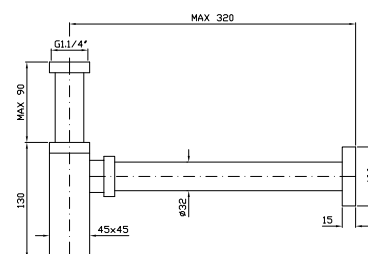

SCARICO
Con chiusura a pressione.
Pop-up waste, with push system.

Abbinare al distanziale R98687 per lavabo senza troppo pieno.

Combined with sleeve R98687 without overflow.

- R98692 cromo - chrome
- R98692.C8 nickel
- R98692.C3 brushed nickel
- R98692.C40 gold
- R98692.C41 brushed gold
- R98692.C50 metal black
- R98692.C51 brushed metal black
- R98692.P70 PVD rose gold
- R98692.N7 nero soft touch - black soft touch
- R98692.W1 bianco opaco gofrato - embossed matt white
- R98692.N1 nero opaco gofrato - embossed matt black

SCARICO
Uscita libera, per lavabo, con troppo pieno.
Open waste with overflow.

- R98686 cromo - chrome
- R98686.C8 nickel
- R98686.C3 brushed nickel
- R98686.C40 gold
- R98686.C41 brushed gold
- R98686.C50 metal black
- R98686.C51 brushed metal black
- R98686.P70 PVD rose gold
- R98686.N7 nero soft touch - black soft touch
- R98686.W1 bianco opaco gofrato - embossed matt white
- R98686.N1 nero opaco gofrato - embossed matt black

NEW

SCARICO
Uscita libera, per lavabo, senza troppo pieno.
Open waste without overflow.

- R97967 cromo - chrome
- R97967.C3 brushed nickel

SIFONE
Da 1 1/4" senza piletta.
1 1/4" bottle trap without plug.

- Z9504P cromo - chrome
- Z9504P.C8 nickel