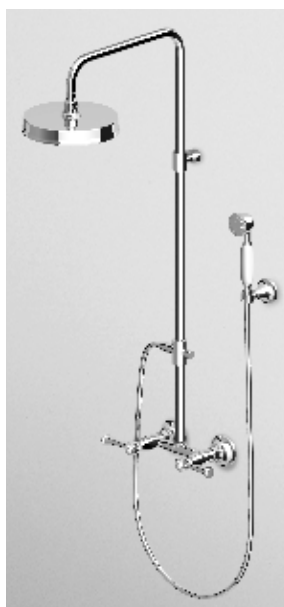

COLONNA DOCCIA
Completa di gruppo esterno, soffione in ottone e doccetta Z9472P.C.

Shower column with exposed shower mixer, brass shower head and handshower Z9472P.C

ZAL860 cromo - chrome
ZAL860.C8 nickel
ZAL860.C40 gold
ZAL860.C41 brushed gold

ZAM860 cromo - chrome
ZAM860.C8 nickel
ZAM860.C40 gold
ZAM860.C41 brushed gold