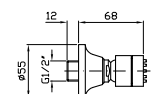

SOFFIONE LATERALE
A getto fisso per cabine doccia, con sistema anticalcare.

Lateral shower head, simple jet, for shower box, with anti-limescale system.

Z92896
Z92896.C8
Z92896.C3
Z92896.C50
Z92896.P70
Z92896.N7
Z92896.W1
Z92896.N1
cromo - chrome
nickel
brushed nickel
metal black
PVD rose gold
nero soft touch - black soft touch
bianco opaco gofrato - embossed matt white
nero opaco gofrato - embossed matt black