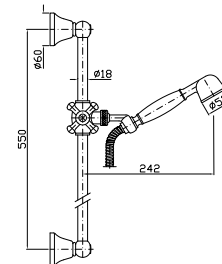

COMPLETO ASTA MURALE
Con barra da 800 mm, doccetta Z94740, flessibile da 1500 mm in PVC.

Z95202

cromo - chrome

Complete slide rail, length 800 mm, handshower Z94740, 1500 mm PVC flexible hose.