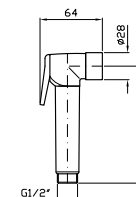

COLONNA VASCA
Corpo in ottone, maniglia in metallo,
tubo in rame, scarico automatico.

Pop up bath tub waste with
brass body, automatic waste.

Z90010

cromo - chrome

IDROSCOPINO
Completo di doccetta shut-off in
ottone, appendidoccia duplex con
valvola di sicurezza, flessibile da
1200 mm.

Hydrobrush with brass shut-off
handshower, wall-mounted shower
support with safety valve, 1200 mm
flexible hose.

Z94000

cromo - chrome

IDROSCOPINO
Completo di rubinetto da 1/2" con
appendidoccia integrato, doccetta
shut-off, flessibile da 1200 mm.

Hydrobrush with 1/2" tap and with
integrated handshower support,
shut-off handshower, 1200 mm
flexible hose.

Z93994

cromo - chrome

DOCCETTA PER WC/BIDET
Con pulsante shut-off per
idroscopino, dotata di riduttore
di portata per uso bidet.

Handshower with shut-off button
for hydrobrush and water flow
reducer for bidet use.

Z94135

cromo - chrome