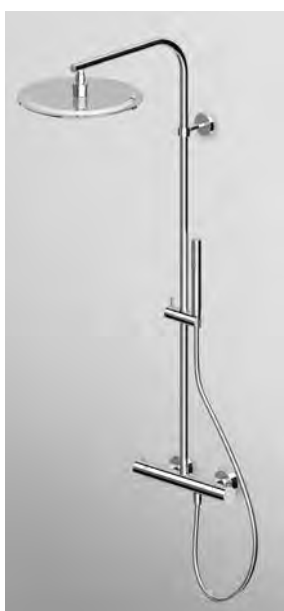

COLONNA DOCCIA TERMOSTATICA
Con termostatico esterno, corpo termostatico freddo, soffione in acciaio cromato Ø 300 mm con uno spessore ultra slim da 3 mm e doccetta Z94727.

Shower column with exposed thermostatic mixer, thermo-insulated body, Ø 300 mm stainless steel 3 mm extra slim shower head and brass handshower Z94727.

ZT6093

cromo - chrome