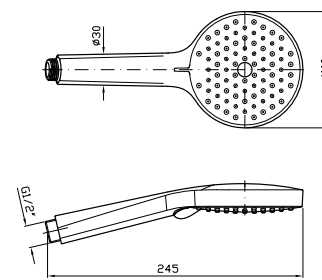

Z94740

cromo - chrome

**DOCCETTA**  
 A 3 getti, con sistema anticalcare.

Handshower 3 jets, with anti-limescale system.

Z94742

cromo - chrome

**DOCCETTA**  
 A 3 getti, con sistema anticalcare.

Handshower 3 jets, with anti-limescale system.