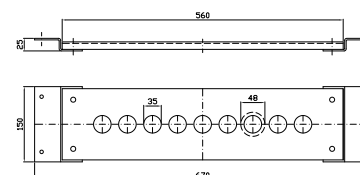

VASCHETTA
Per recupero acqua bordo-vasca.

Water tank.

R99790 cromo - chrome