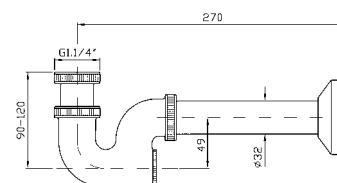

**SIFONE**  
Da 1 1/4". Senza piletta.  
1 1/4" bottle trap without plug.

Z9507P cromo - chrome

**SIFONE**  
A "S" da 1 1/4". Senza piletta.  
"S" trap 1 1/4". Without waste.

Z9506P cromo - chrome

**DISTANZIALE**  
Per scarico.  
Sleeve for pop-up waste.