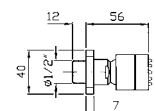

SOFFIONE LATERALE
A getto fisso per cabine doccia, con sistema anticalcare.

Lateral shower head, simple jet, for shower box, with anti-limescale system.

Z92903
Z92903.C8
Z92903.C40
Z92903.C41
cromo - chrome
nickel
PVD rose gold
brushed gold