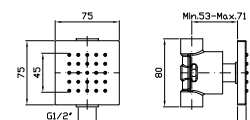

SOFFIONE LATERALE
Orientabile con 3 getti: pioggia,
nebulizzato o massaggiante.
Con sistema anticalcare.

Lateral shower head with 3 jets: rain,
atomizing and massage (tropical)
With anti-limescale system.

Z92906

cromo - chrome