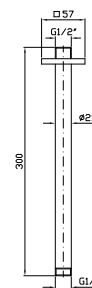

# Bracci Doccia

CODICE

**BRACCIO DOCCIA**  
A soffitto. Lunghezza 300 mm.  
  
Ceiling mounted shower arm.  
Length 300 mm.

**Z93042**  
**Z93042.P70**

cromo - chrome  
PVD rose gold

**BRACCIO DOCCIA**  
A parete. Lunghezza 350 mm.  
  
Wall-mounted shower arm.  
Length 350 mm.