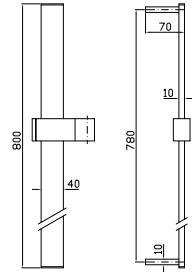

Colonne Doccia e Aste Murali CODICE

ASTA MURALE SINGOLA
Con barra da 800 mm.

Z93059

cromo - chrome

Slide rail with adjustable bracket.
Length 800 mm.