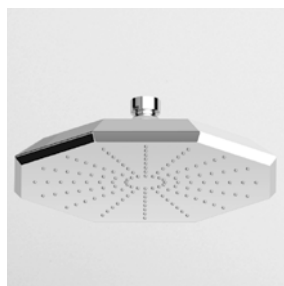

Soffioni Tondi

CODICE

SOFFIONE
In ottone, a getto fisso con sistema anticalcare.

Brass shower head, with anti-limescale system.

Z94194
Z94194.C40
Z94194.C41

cromo - chrome
gold
brushed gold