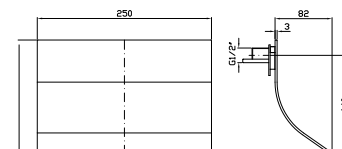

BOCCA A CASCATA
In acciaio inox.
Blade flow spout stainless steel.

Z93765 cromo - chrome
Z93765.C3 brushed nickel