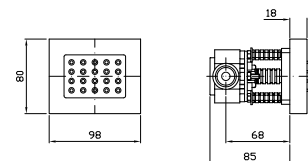

Parte incasso
Built-in part

R99510