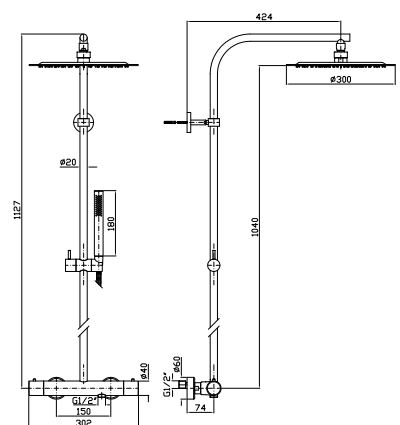

Colonne Doccia e Aste Murali CODICE

COLONNA DOCCIA
Completa di termostatico esterno, soffione Z94265 e doccetta in ottone.

Shower column with exposed thermostatic mixer, shower head Z94265 and brass handshower.

ZD1050
ZD1050.C3
ZD1050.W1

ZD1050.N1

cromo - chrome
brushed nickel
bianco opaco goffrato -
embossed matt white
nero opaco goffrato -
embossed matt black

COLONNA DOCCIA TERMOSTATICA
Con termostatico esterno, corpo termostatico freddo, soffione in acciaio cromato 300x300 mm con uno spessore ultra slim da 3 mm e doccetta Z94727.

Shower column with exposed thermostatic mixer, thermo-insulated body, 300x300 mm stainless steel 3 mm extra slim shower head and handshower Z94727.

ZT5092

cromo - chrome

COLONNA DOCCIA TERMOSTATICA
Con termostatico esterno, corpo termostatico freddo, soffione in acciaio cromato Ø 300 mm con uno spessore ultra slim da 3 mm e doccetta Z94727.

Shower column with exposed thermostatic mixer, thermo-insulated body, Ø 300 mm stainless steel 3 mm extra slim shower head and brass handshower Z94727.

ZT6093

cromo - chrome