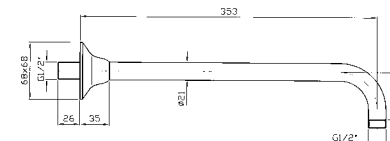

BRACCIO DOCCIA
A soffitto. Lunghezza 130 mm.

Ceiling mounted shower arm.
Length 130 mm.

Z93028
Z93028.C8
Z93028.C40
Z93028.C41

cromo - chrome
nickel
gold
brushed gold