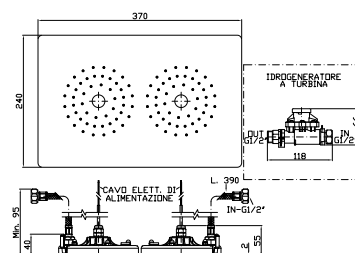

SOFFIONE 370x240
In acciaio inox ad incasso con doppia luce e trasformatore. Necessita di interruttore.

370x240 stainless steel built-in shower head with 2 led lights and transformer, polished or brushed. To be combined with a switch.

Z94147 cromo - chrome
Z94147.C3 brushed nickel
Z94147.W1 bianco opaco goffrato - embossed matt white
Z94147.N1 nero opaco goffrato - embossed matt black

Portata minima richiesta / Minimum flowrate requested : 10 lt. / min.