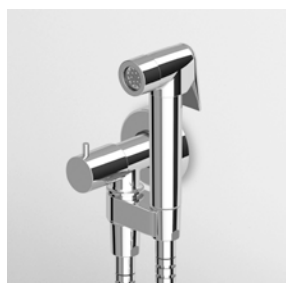

**COLONNA VASCA**  
Corpo in ottone, maniglia in metallo,  
tubo in rame, scarico automatico.

Pop up bath tub waste with  
brass body, automatic waste.

**Z90010**

cromo - chrome

**IDROSCOPINO**  
Completo di doccetta shut-off in  
ottone, appendidoccia duplex con  
valvola di sicurezza, flessibile da  
1200 mm.

Hydrobrush with brass shut-off  
handshower, wall-mounted shower  
support with safety valve, 1200 mm  
flexible hose.

**Z94000**

cromo - chrome

**IDROSCOPINO**  
Completo di rubinetto da 1/2" con  
appendidoccia integrato, doccetta  
shut-off, flessibile da 1200 mm.