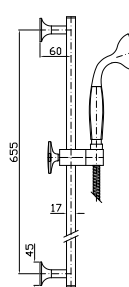

COMPLETO ASTA MURALE
Con barra da 800 mm, doccetta Z94177, flessibile da 1500 mm.

Complete slide rail, length 800 mm, handshower Z94177, 1500 mm flexible hose.

Z93060 cromo - chrome

Con doccetta Z94178.
With handshower Z94178.

Z93061 cromo - chrome