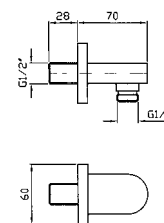

PRESA ACQUA
Da 1/2"x1/2".
Per gruppo incasso.

Wall elbow 1/2"x1/2".

Z93808
Z93808.C3
Z93808.N7

cromo - chrome
brushed nickel
nero soft touch -
black soft touch
bianco opaco gofrato -
embossed matt white
nero opaco gofrato -
embossed matt black

Z93808.W1
Z93808.N1