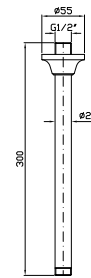

BRACCIO DOCCIA
A parete. Lunghezza 345 mm.
Wall-mounted shower arm.
Length 345 mm.

Z93022
cromo - chrome