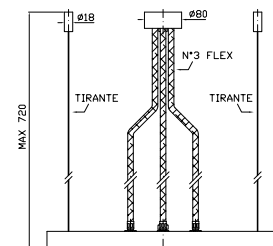

Parte esterna
External part

Z94200 cromo - chrome