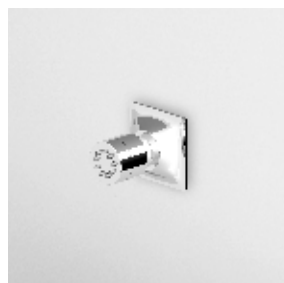

Bocche e Soffioni laterali

CODICE

SOFFIONE LATERALE
A getto fisso per cabine doccia, con sistema anticalcare.

Lateral shower head, simple jet, for shower box, with anti-limescale system.

Z92897
Z92897.C8
Z92897.C40
Z92897.C41
cromo - chrome
nickel
gold
brushed gold