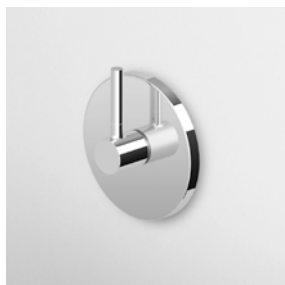

DEVIATORE
A 3 vie senza apertura/chiusura acqua, uscite da 1/2".

3 way diverter without water flow regulation for built-in mixers, 1/2" outlets.

Parte esterna
External part

Z94570
Z94570.C8
Z94570.C3
Z94570.W1
Z94570.N1

cromo - chrome
nickel
brushed nickel
bianco opaco gofrato - embossed matt white
nero opaco gofrato - embossed matt black