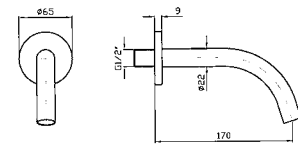

Parte incasso
Built-in part

R99629

BOCCA
Bocca di erogazione L. 170 mm.
Wall spout L. 170 mm.

Z93757

cromo - chrome

Bocca di erogazione L. 230 mm.
Wall spout L. 230 mm.

Z93758

cromo - chrome

BORDO VASCA
Batteria 5 fori, doccia estraibile,
flessibile da 1500 mm.
5 hole bath-mixer, pull out shower,
1500 mm flexible hose.

ZSB5474

cromo - chrome

Struttura bordo vasca vedi pag. 380
Fixing structure see pag. 380