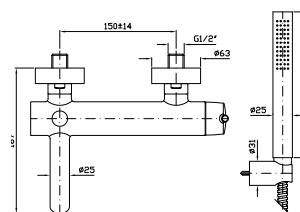

LAVABO
Miscelatore monocomando con aeratore, scarico da 1¼", flessibili di collegamento.

Single lever basin mixer with aerator, 1¼" pop-up waste, flexible tails.

ZSB249

cromo - chrome

LAVABO
Miscelatore monocomando con bocca prolungata, aeratore, scarico da 1¼", flessibili di collegamento.

Single lever basin mixer with extended spout, aerator, 1¼" pop-up waste, flexible tails.

ZSB296

cromo - chrome

LAVABO
Miscelatore monocomando incasso con aeratore.

Built-in single lever basin mixer with aerator.

ZSB125

cromo - chrome

Parte esterna
External part

Parte incasso
Built-in part

R99788

BIDET
Miscelatore monocomando con aeratore, scarico da 1¼", flessibili di collegamento.

Single lever bidet mixer with aerator, 1¼" pop-up waste, flexible tails.

ZSB341

cromo - chrome

VASCA-DOCCIA
Miscelatore monocomando esterno con deviatore, aeratore, completo doccia.

Exposed single lever bath-shower mixer with diverter, aerator, handshower set.

ZSB139

cromo - chrome