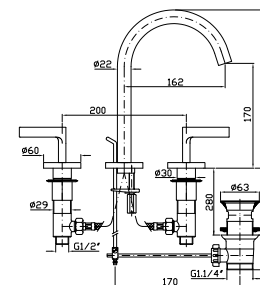

LAVABO
Batteria incasso a 3 fori con aeratore.
3 hole built-in basin mixer, with aerator.

Parte esterna (bocca L.170 mm)
External part (spout L.170 mm)

ZSB5699

cromo - chrome

Parte esterna (bocca L. 230 mm)
External part (spout L. 230 mm)

ZSB5697

cromo - chrome