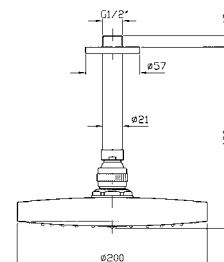

SOFFIONE
In ABS, a getto fisso con sistema anticalcare, Ø 200 mm.

ABS shower head, with anti-limescale system Ø 200 mm.

BRACCIO DOCCIA
A soffitto. Lunghezza 300 mm.

Ceiling mounted shower arm.
Length 300 mm.

Z94182

cromo - chrome

Z93024

cromo - chrome