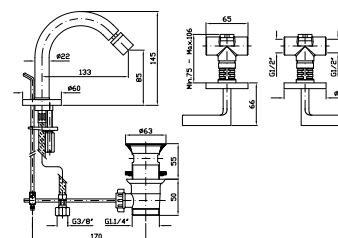

Parte incasso
Built-in part

R99503