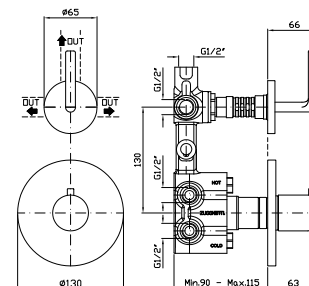

Parte esterna
 External part

ZSB5646

cromo - chrome

Parte incasso
 Built-in part

R97815

DEVIATORE 3 VIE
 Senza apertura/chiusura acqua,
 uscite da 1/2".

3 way diverter without water on/off
 function, 1/2" outlets.