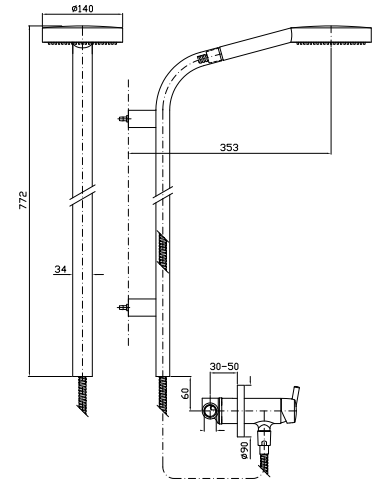

DOCCIA
Miscelatore monocomando incasso con attacco esterno da 1/2".

Built-in single lever shower mixer with external 1/2" outlet.

Parte esterna
External part

Z5B072

cromo - chrome

Parte incasso
Built-in part

R99686