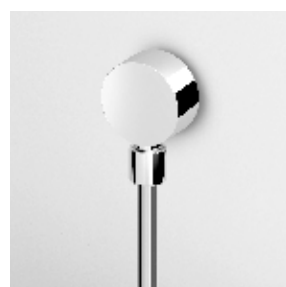

Z94727

cromo - chrome

APPENDIDOCCIA DUPLEX
Da 1/2\"x1/2\" con forcella orientabile. Per gruppo incasso.

Wall-mounted shower support, 1/2\" hose connection.

Z9397P

cromo - chrome

PRESA ACQUA
Da 1/2\"x1/2\" per gruppo incasso.