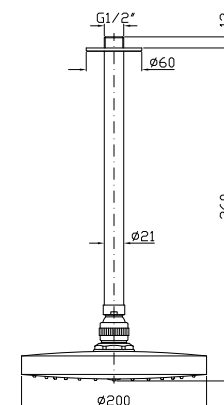

BRACCIO DOCCIA
A soffitto. Lunghezza 300 mm.

Ceiling mounted shower arm.
Length 300 mm.

Z94182

cromo - chrome

Z93024

cromo - chrome

SOFFIONE LATERALE
A getto fisso per cabine doccia, con sistema anticalcare.