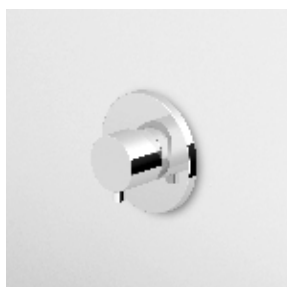

Parte esterna
External part

ZSB5738

cromo - chrome

Parte incasso
Built-in part

R99503

RUBINETTO
Incasso da 1/2".

1/2" wall valve.

Parte esterna
External part

ZSB5729

cromo - chrome

Parte incasso
Built-in part

R99779

DEVIATORE
Per incasso vasca-doccia.
Built-in diverter for bath-shower mixer.

Parte esterna
External part

Z94540

cromo - chrome

Parte incasso
Built-in part

R99629

BOCCA
Bocca di erogazione L. 170 mm.
Wall spout L. 170 mm.

Z93757

cromo - chrome

Bocca di erogazione L. 230 mm.
Wall spout L. 230 mm.

Z93758

cromo - chrome

BORDO VASCA
Batteria 5 fori, doccia estraibile,
flessibile da 1500 mm.
5 hole bath-mixer, pull out shower,
1500 mm flexible hose.

ZSB5474

cromo - chrome

Struttura bordo vasca vedi pag. 380
Fixing structure see pag. 380