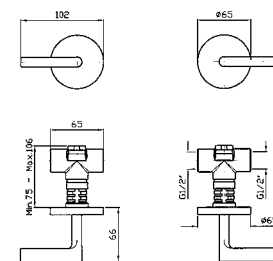

ZSB5698

cromo - chrome

Parte incasso con elementi liberi, distanza variabile.

Built-in part, not assembled, variable distance.

R99502

DOCCIA
Batteria incasso, rubinetti Hot e Cold.

Built-in shower mixer, taps Hot and Cold.

Parte esterna
External part

ZSB5738

cromo - chrome

Parte incasso
Built-in part

R99503

RUBINETTO
Incasso da 1/2".

1/2" wall valve.

Parte esterna
External part