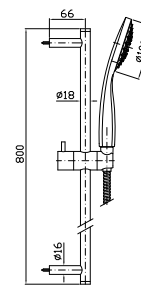

FLESSIBILE
In ottone. Lunghezza 1500 mm.

Brass flexible hose. Length 1500 mm.

Z93867

cromo - chrome