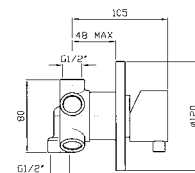

Parte incasso
Built-in part

R99619