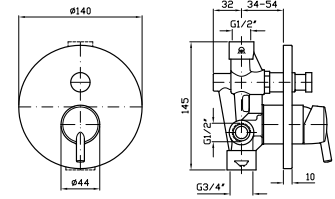

Parte esterna
External part

ZSB127

cromo - chrome

Parte incasso
Built-in part

R99684

VASCA-DOCCIA
Miscelatore monocomando incasso
con deviatore.

Built-in single lever bath-shower
mixer with diverter.

Parte esterna
External part