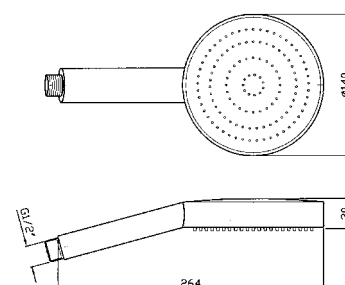

DOCGETTA
A getto fisso, con sistema anticalcare.

Handshower simple jet with anti-limescale system.

Z94743

cromo - chrome