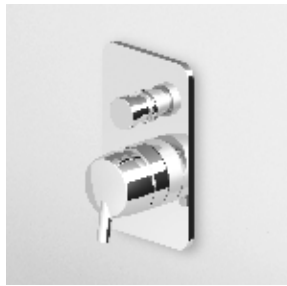

Parte esterna
External part

ZSB127

cromo - chrome

Parte incasso
Built-in part

R99684

VASCA-DOCCIA
Miscelatore monocomando incasso
con deviatore.

Built-in single lever bath-shower
mixer with diverter.

Parte esterna
External part

ZSB121

cromo - chrome

Parte incasso
Built-in part

R99684

VASCA-DOCCIA
Miscelatore monocomando incasso
con deviatore per corpo incasso
universale Zetasystem R97800.

Built-in single lever bath-shower
mixer with diverter for Zetasystem
(R97800) - universal built-in body.

Parte esterna
External part

ZSB096

cromo - chrome

Zetasystem - corpo incasso universale
Zetasystem - universal built-in body

R97800

DOCCIA
Miscelatore monocomando esterno.
Exposed single lever shower mixer.