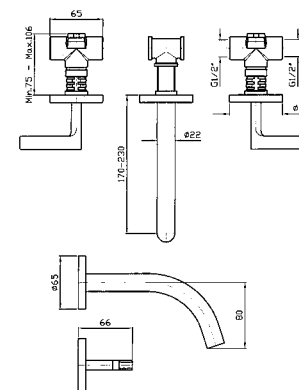

ZSB5412 cromo - chrome

LAVABO
Batteria incasso a 3 fori con aeratore.
3 hole built-in basin mixer, with aerator.

Parte esterna (bocca L.170 mm)
External part (spout L.170 mm)

ZSB5699

cromo - chrome

Parte esterna (bocca L. 230 mm)
External part (spout L. 230 mm)

ZSB5697

cromo - chrome

Parte incasso con elementi liberi,
distanza variabile.

Built-in part, not assembled, variable
distance.

R99504

BIDET
Batteria incasso con bocca da piano,
scarico da 1 1/4".

Built-in bidet mixer with
deck-mounted spout, pop-up 1 1/4"
waste.