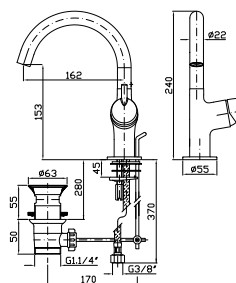

LAVABO
Miscelatore monocomando con bocca prolungata, aeratore, scarico da 1¼", flessibili di collegamento.

Single lever basin mixer with extended spout, aerator, 1¼" pop-up waste, flexible tails.

ZSB296

cromo - chrome