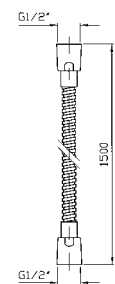

Z95206

cromo - chrome

FLESSIBILE
 In ottone. Lunghezza 1500 mm.

Brass flexible hose. Length 1500 mm.

Z93867

cromo - chrome

DOCGETTA
A getto fisso, con sistema anticalcare .

Handshower simple jet with anti-limescale system.