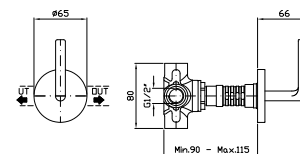

Parte esterna
External part

Z94599

cromo - chrome

Parte incasso
Built-in part

R97830

DOCCIA CON DEVIATORE 3 VIE
 Termostatico incasso da 1/2"
 e deviatore a 3 vie con
 apertura/chiusura acqua.

1/2" built-in thermostatic shower
 mixer and 3 way diverter with water
 on/off function.