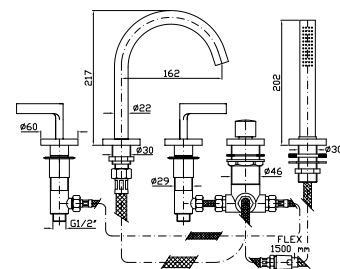

Parte incasso
Built-in part

R99629

BOCCA
Bocca di erogazione L. 170 mm.
Wall spout L. 170 mm.

Z93757

cromo - chrome

Bocca di erogazione L. 230 mm.
Wall spout L. 230 mm.

Z93758

cromo - chrome

BORDO VASCA
Batteria 5 fori, doccia estraibile,
flessibile da 1500 mm.
5 hole bath-mixer, pull out shower,
1500 mm flexible hose.

ZSB5474

cromo - chrome

Struttura bordo vasca vedi pag. 380
Fixing structure see pag. 380