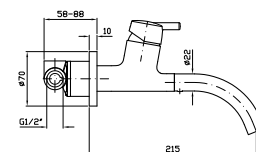

ZSB296

cromo - chrome

LAVABO
Miscelatore monocomando incasso con aeratore.

Built-in single lever basin mixer with aerator.

ZSB125

cromo - chrome

Parte esterna
External part

Parte incasso
Built-in part