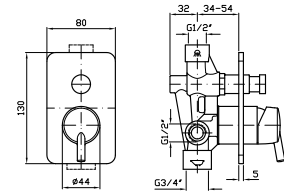

Parte incasso
Built-in part

R99684