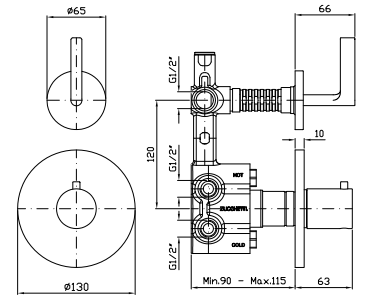

DOCCIA
Termostatico incasso da 1/2",
con 2 rubinetti d'arresto.

1/2" built-in thermostatic shower
mixer with 2 stop valves.

Parte esterna
External part

ZSB5660

cromo - chrome