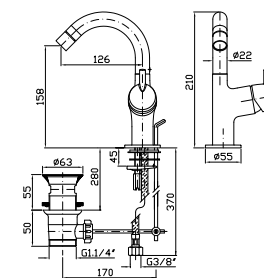

R99788

BIDET
Miscelatore monocomando con aeratore, scarico da 1¼", flessibili di collegamento.

Single lever bidet mixer with aerator, 1¼" pop-up waste, flexible tails.

ZSB341

cromo - chrome

VASCA-DOCCIA
Miscelatore monocomando esterno con deviatore, aeratore, completo doccia.