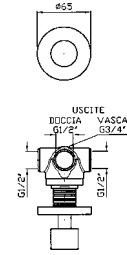

ZSB5729

cromo - chrome

Parte incasso
Built-in part

R99779

DEVIATORE
Per incasso vasca-doccia.
Built-in diverter for bath-shower mixer.

Parte esterna
External part

Z94540

cromo - chrome

Parte incasso
Built-in part

R99629

BOCCA
Bocca di erogazione L. 170 mm.
Wall spout L. 170 mm.

Z93757

cromo - chrome

Bocca di erogazione L. 230 mm.
Wall spout L. 230 mm.

Z93758

cromo - chrome