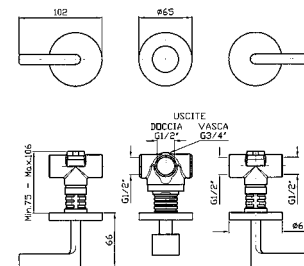

Parte incasso con elementi liberi, distanza variabile.

Built-in part, not assembled, variable distance.

R99502