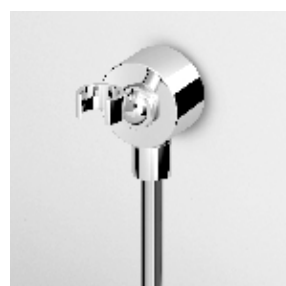

Parte esterna
External part

ZSB096

cromo - chrome

Zetasystem - corpo incasso universale
Zetasystem - universal built-in body

R97800

DOCCIA
Miscelatore monocomando esterno.
Exposed single lever shower mixer.

Z95206

cromo - chrome

FLESSIBILE
 In ottone. Lunghezza 1500 mm.

Brass flexible hose. Length 1500 mm.

Z93867

cromo - chrome

DOCGETTA
A getto fisso, con sistema anticalcare .

Handshower simple jet with anti-limescale system.

Z94179

cromo - chrome

DOCGETTA
A getto fisso, con sistema anticalcare.

Handshower simple jet with anti-limescale system.

Z94743

cromo - chrome

DOCGETTA
A getto fisso, con sistema anticalcare.

Handshower simple jet, with anti-limescale system.

Z94727

cromo - chrome

APPENDIDOCCIA DUPLEX
Da 1/2\"x1/2\" con forcella orientabile. Per gruppo incasso.

Wall-mounted shower support, 1/2\" hose connection.

Z9397P

cromo - chrome

PRESA ACQUA
Da 1/2\"x1/2\" per gruppo incasso.