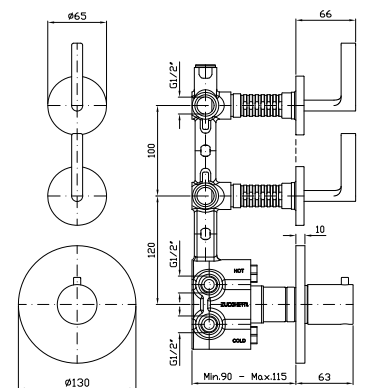

DOCCIA
Termostatico incasso da 1/2",
con 3 rubinetti d'arresto.

1/2" built-in thermostatic shower
mixer with 3 stop valves.

Parte esterna
External part

ZSB5661

cromo - chrome