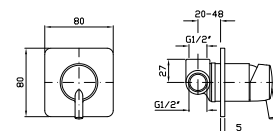

Parte incasso
Built-in part

R99499