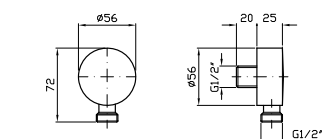

APPENDIDOCCIA FISSO
In ABS, per gruppo esterno.

ABS handshower support, for exposed mixer.

Z93782

cromo - chrome