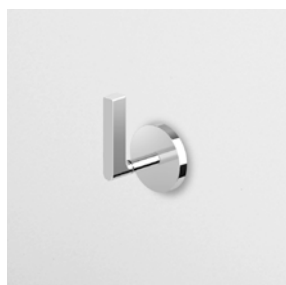

Parte esterna
External part

ZSB5646

cromo - chrome

Parte incasso
Built-in part

R97810

DEVIATORE 2 VIE
Senza apertura/chiusura acqua,
uscite da 1/2".

2 way diverter without water on/off
function, 1/2" outlets.