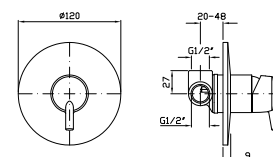

Parte incasso
Built-in part

R99499