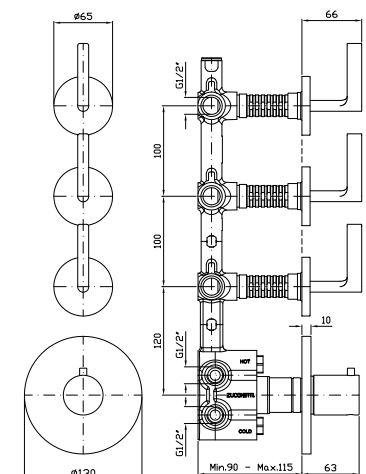

DOCCIA
Termostatico incasso da 1/2",
con rubinetto d'arresto.

1/2" built-in thermostatic shower
mixer with stop valve.

Parte esterna
External part

ZSB5659

cromo - chrome

Parte incasso
Built-in part

R97820

DOCCIA
Termostatico incasso da 1/2",
con 2 rubinetti d'arresto.

1/2" built-in thermostatic shower
mixer with 2 stop valves.

Parte esterna
External part

ZSB5660

cromo - chrome

Parte incasso
Built-in part

R97821

DOCCIA
Termostatico incasso da 1/2",
con 3 rubinetti d'arresto.

1/2" built-in thermostatic shower
mixer with 3 stop valves.

Parte esterna
External part

ZSB5661

cromo - chrome

Parte incasso
Built-in part

R97822