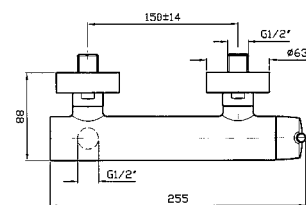

DOCCIA
Miscelatore monocomando incasso.
Built-in single lever shower mixer.

Parte esterna
External part

ZSB122 cromo - chrome