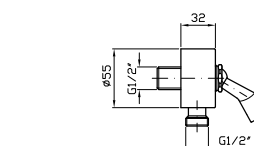

Z94727

cromo - chrome

APPENDIDOCCIA DUPLEX
Da 1/2\"x1/2\" con forcella orientabile. Per gruppo incasso.

Wall-mounted shower support, 1/2\" hose connection.

Z9397P

cromo - chrome

PRESA ACQUA
Da 1/2\"x1/2\" per gruppo incasso.