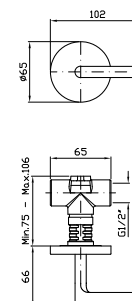

Parte incasso
Built-in part

R99779