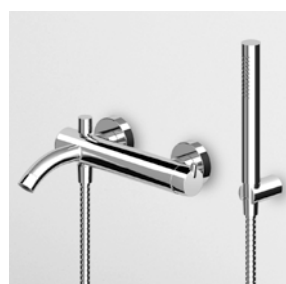

ZSB296

cromo - chrome

LAVABO
Miscelatore monocomando incasso con aeratore.

Built-in single lever basin mixer with aerator.

ZSB125

cromo - chrome

Parte esterna
External part

Parte incasso
Built-in part

R99788

BIDET
Miscelatore monocomando con aeratore, scarico da 1¼", flessibili di collegamento.

Single lever bidet mixer with aerator, 1¼" pop-up waste, flexible tails.

ZSB341

cromo - chrome

VASCA-DOCCIA
Miscelatore monocomando esterno con deviatore, aeratore, completo doccia.

Parte esterna
External part

ZSB127

cromo - chrome

Parte incasso
Built-in part

R99684

VASCA-DOCCIA
Miscelatore monocomando incasso
con deviatore.

Built-in single lever bath-shower
mixer with diverter.

Parte esterna
External part

ZSB121

cromo - chrome

Parte incasso
Built-in part

R99684

VASCA-DOCCIA
Miscelatore monocomando incasso
con deviatore per corpo incasso
universale Zetasystem R97800.

Built-in single lever bath-shower
mixer with diverter for Zetasystem
(R97800) - universal built-in body.