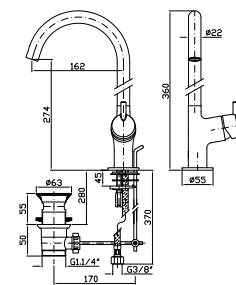

LAVABO
Miscelatore monocomando incasso con aeratore.

Built-in single lever basin mixer with aerator.

ZSB125

cromo - chrome