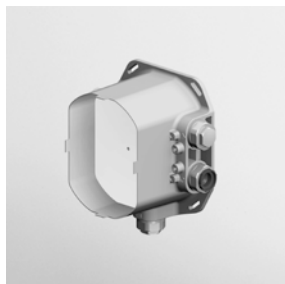

ZSB076 cromo - chrome

DOCCIA
Miscelatore monocomando incasso.
Built-in single lever shower mixer.

Parte esterna
External part

ZSB122 cromo - chrome

Parte incasso
Built-in part

R99499

DOCCIA
Miscelatore monocomando incasso.
Built-in single lever shower mixer.

Parte esterna
External part

ZSB126 cromo - chrome

Parte incasso
Built-in part

R99499

DOCCIA
Miscelatore monocomando incasso per corpo incasso universale Zetasystem R97800.

Built-in single lever shower mixer for Zetasystem (R97800) - universal built-in body.

Parte esterna
External part

ZSB090 cromo - chrome

Zetasystem - corpo incasso universale
Zetasystem - universal built-in body **R97800**

LAVABO
Batteria a 3 fori con aeratore, scarico da 1 1/4" e flessibili di collegamento.
3 hole basin mixer, with aerator, 1 1/4" pop-up waste and flexible tails.

ZSB5697

cromo - chrome

Parte incasso con elementi liberi,
distanza variabile.

Built-in part, not assembled, variable
distance.

R99504

BIDET
Batteria incasso con bocca da piano,
scarico da 1 1/4".

Built-in bidet mixer with
deck-mounted spout, pop-up 1 1/4"
waste.