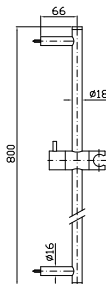

Parte incasso
Built-in part

R99629

BOCCA
Bocca di erogazione L. 170 mm.
Wall spout L. 170 mm.

Z93757

cromo - chrome

Bocca di erogazione L. 230 mm.
Wall spout L. 230 mm.

Z93758

cromo - chrome

Built-in single lever shower mixer with external 1/2" outlet.

Parte esterna
 External part

Z5B072

cromo - chrome

Parte incasso
 Built-in part

R99686

NEW

ASTA MURALE SINGOLA
 Con barra da 800 mm.

Slide rail with adjustable bracket. Length 800 mm.

Z95201

cromo - chrome

NEW

COMPLETO ASTA MURALE
 Con barra da 800 mm, doccia Z94743, flessibile da 1500 mm.

Complete slide rail length 800 mm, handshower Z94743, 1500 mm flexible hose.