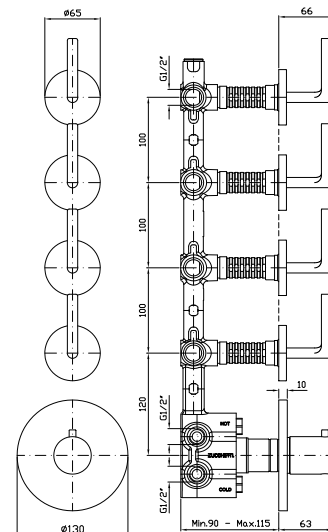

ZSB5661

cromo - chrome

Parte incasso
 Built-in part

R97822

NEW

DOCCIA
Termostatico incasso da 1/2",
con 4 rubinetti d'arresto.

1/2" built-in thermostatic shower
mixer with 4 stop valves.

Parte esterna
External part

ZSB5662

cromo - chrome

Parte incasso
Built-in part

R97823

DOCCIA CON DEVIATORE 2 VIE
Termostatico incasso da 1/2"
e deviatore a 2 vie con
apertura/chiusura acqua.

1/2" built-in thermostatic shower
mixer and 2 way diverter with water
on/off function.