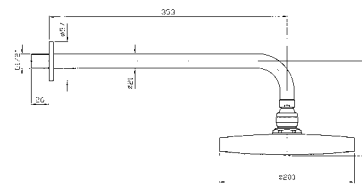

SOFFIONE
In ABS, a getto fisso con sistema anticalcare, Ø 200 mm.

ABS shower head, with anti-limescale system Ø 200 mm.

BRACCIO DOCCIA
A soffitto. Lunghezza 130 mm.

Ceiling mounted shower arm.
Length 130 mm.

Z94182

cromo - chrome

Z93026

cromo - chrome