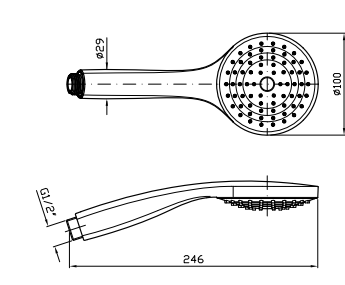

Z95206

cromo - chrome

FLESSIBILE
 In ottone. Lunghezza 1500 mm.

Brass flexible hose. Length 1500 mm.

Z93867

cromo - chrome

DOCGETTA
A getto fisso, con sistema anticalcare .

Handshower simple jet with anti-limescale system.

Z94179

cromo - chrome

DOCGETTA
A getto fisso, con sistema anticalcare.

Handshower simple jet with anti-limescale system.

Z94743

cromo - chrome

DOCGETTA
A getto fisso, con sistema anticalcare.

Handshower simple jet, with anti-limescale system.

Z94727

cromo - chrome

APPENDIDOCCIA DUPLEX
Da 1/2\"x1/2\" con forcella orientabile. Per gruppo incasso.

Wall-mounted shower support, 1/2\" hose connection.

Z9397P

cromo - chrome

PRESA ACQUA
Da 1/2\"x1/2\" per gruppo incasso.