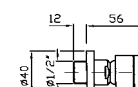

SOFFIONE
In ABS, a getto fisso con sistema anticalcare, Ø 200 mm.

ABS shower head, with anti-limescale system Ø 200 mm.

BRACCIO DOCCIA
A parete. Lunghezza 350 mm.

Wall mounted shower arm.
Length 350 mm.

Z94182

cromo - chrome

Z93027

cromo - chrome

SOFFIONE
In ABS, a getto fisso con sistema anticalcare, Ø 200 mm.

ABS shower head, with anti-limescale system Ø 200 mm.

BRACCIO DOCCIA
A soffitto. Lunghezza 130 mm.

Ceiling mounted shower arm.
Length 130 mm.

Z94182

cromo - chrome

Z93026

cromo - chrome

SOFFIONE
In ABS, a getto fisso con sistema anticalcare, Ø 200 mm.

ABS shower head, with anti-limescale system Ø 200 mm.

BRACCIO DOCCIA
A soffitto. Lunghezza 300 mm.

Ceiling mounted shower arm.
Length 300 mm.

Z94182

cromo - chrome

Z93024

cromo - chrome

SOFFIONE LATERALE
A getto fisso per cabine doccia, con sistema anticalcare.

Lateral shower head, simple jet for shower box, with anti-limescale system.

Z92896

cromo - chrome