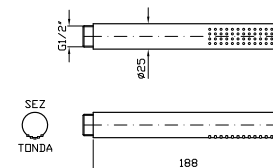

APPENDIDOCCIA DUPLEX
Da 1/2\"x1/2\" con forcella orientabile. Per gruppo incasso.

Wall-mounted shower support, 1/2\" hose connection.

Z9397P

cromo - chrome