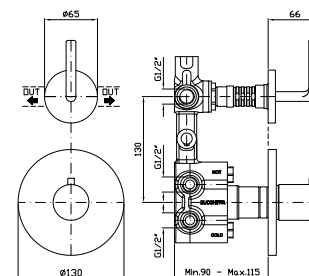

Parte esterna
External part

ZSB5646

cromo - chrome

Parte incasso
Built-in part

R97810

DEVIATORE 2 VIE
Senza apertura/chiusura acqua,
uscite da 1/2".

2 way diverter without water on/off
function, 1/2" outlets.