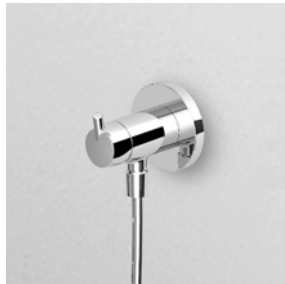

Exposed single lever bath-shower mixer with diverter, aerator, handshower set.

ZSB139

cromo - chrome

VASCA-DOCCIA
Miscelatore monocomando
incasso con deviatore.

Built-in single lever bath-shower
mixer with diverter.

Parte esterna
 External part

Z94599

cromo - chrome

Parte incasso
 Built-in part

R97835

DOCCIA
 Termostatico incasso da 1/2", con
 rubinetto d'arresto per corpo incasso
 universale Zetasytem R97800.

1/2" Built-in thermostatic shower
 mixer with stop valve for Zetasytem
 (R97800) - universal built-in body.

Parte esterna
 External part

ZSB800

cromo - chrome

Zetasytem - corpo incasso universale
 Zetasytem - universal built-in body R97800

COMPLETO ASTA MURALE
 Con flessibile scorrevole all'interno dell'asta, regolabile in altezza. Interasse fissaggi regolabile (min. 250 - max 600 mm).

Complete slide rail with sliding flexible hose inside the slide, adjustable in height. Interax adjustable mounting (min. 250 – max 600 mm).

Z93118

cromo - chrome

DOCCIA
 Miscelatore monocomando incasso con attacco esterno da 1/2".