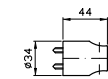

DOCETTA
A getto fisso, con sistema anticalcare. **Z94179**
Z94179.C3

cromo - chrome
brushed nickel

Handshower simple jet with anti-limescale system.

DOCETTA
A getto fisso, con sistema anticalcare. **Z94743**

cromo - chrome

Handshower simple jet with anti-limescale system.

DOCETTA
A getto fisso, con sistema anticalcare. **Z94727**
Z94727.C3

cromo - chrome
brushed nickel

Handshower simple jet, with anti-limescale system.

APPENDIDOCCIA FISSO
In ABS, per gruppo esterno. **Z93782**
Z93782.C3

cromo - chrome
brushed nickel

ABS handshower support, for exposed mixer.

APPENDIDOCCIA FISSO
In metallo, per gruppo esterno. **Z93781**
Z93781.C3

cromo - chrome
brushed nickel

Metal handshower support, for exposed mixer.

APPENDIDOCCIA DUPLEX
Da 1/2"x1/2" per gruppo incasso. **Z93933**
Z93933.C3

cromo - chrome
brushed nickel

Wall mounted shower support, 1/2" hose connection.

PRESA ACQUA
Da 1/2"x1/2" per gruppo incasso. **Z9380P**
Z9380P.C3

cromo - chrome
brushed nickel

Wall elbow 1/2" x 1/2".