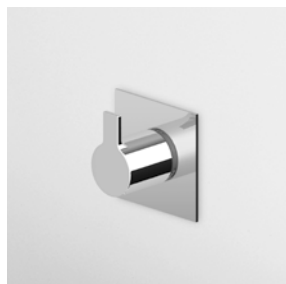

1/2" built-in thermostatic shower  
 mixer with 3 stop valves.

Parte esterna  
 External part

ZON661  
 ZON661.C3

cromo - chrome  
 brushed nickel

Parte incasso  
 Built-in part

R97822

**DOCCIA CON DEVIATORE 3 VIE**  
 Termostatico incasso da 1/2" e deviatore a 3 vie con apertura/chiusura acqua.

1/2" built-in thermostatic shower mixer and 3 way diverter with water on/off function.

Parte esterna  
 External part

ZON646  
 ZON646.C3

cromo - chrome  
 brushed nickel

Parte incasso  
 Built-in part

R97815

**DEVIATORE 3 VIE**  
 Senza apertura/chiusura acqua, uscite da 1/2".

3 way diverter without water on/off function, 1/2" outlets.

Parte esterna  
 External part

Z94598  
 Z94598.C3

cromo - chrome  
 brushed nickel

Parte incasso  
 Built-in part

R97835

**BOCCA**  
 Bocca di erogazione L. 175 mm.

Wall spout L. 175 mm.

Z92200  
 Z92200.C3

cromo - chrome  
 brushed nickel

**BOCCA**  
 Bocca di erogazione L. 230 mm.

Wall spout L. 230 mm.