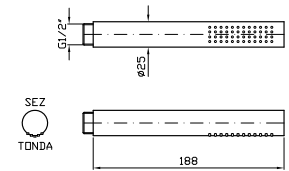

APPENDIDOCCIA FISSO
In ABS, per gruppo esterno. **Z93782**
Z93782.C3

cromo - chrome
brushed nickel

ABS handshower support, for exposed mixer.

APPENDIDOCCIA FISSO
In metallo, per gruppo esterno. **Z93781**
Z93781.C3

cromo - chrome
brushed nickel

Metal handshower support, for exposed mixer.