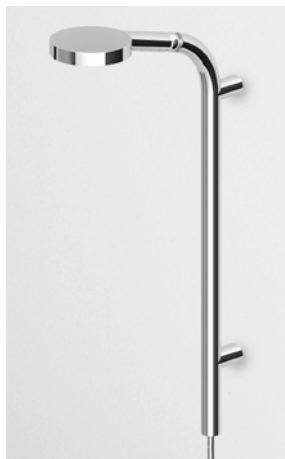

COMPLETO ASTA MURALE
Con flessibile scorrevole all'interno dell'asta, regolabile in altezza. Interasse fissaggi regolabile (min. 250 - max 600 mm).

Complete slide rail with sliding flexible hose inside the slide, adjustable in height. Interax adjustable mounting (min. 250 – max 600 mm).

Z93118
Z93118.C3

cromo - chrome
brushed nickel