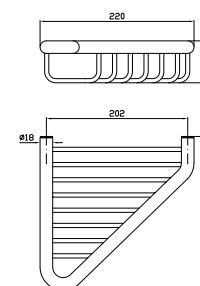

**ZAD512**  
**ZAD512.C3**

cromo - chrome  
brushed nickel

**PORTA SAPONE**  
A muro.

Corner basket soap holder.

**ZAD516**  
**ZAD516.C3**

cromo - chrome  
brushed nickel

**PORTA SALVIETTE**  
Lunghezza 30 cm.

Towel holder, length 30 cm.

**ZAD520**  
**ZAD520.C3**

chromo - chrome  
brushed nickel

**PORTA SALVIETTE**  
Lunghezza 45 cm.

Towel holder, length 45 cm.

**ZAD521**  
**ZAD521.C3**

chromo - chrome  
brushed nickel

**PORTA SALVIETTE**  
Lunghezza 60 cm.

Towel holder, length 60 cm.

**ZAD522**  
**ZAD522.C3**

chromo - chrome  
brushed nickel

**PORTA SALVIETTE**  
Doppio, a snodo.

Swivel towel rail.

**ZAD523**  
**ZAD523.C3**