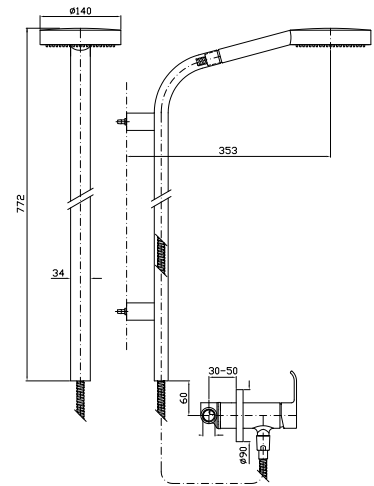

DOCCIA
Miscelatore monocomando incasso con attacco esterno da 1/2".

Built-in single lever shower mixer with external 1/2" outlet.

Parte esterna
External part

ZON072
ZON072.C3

cromo - chrome
brushed nickel

Parte incasso
Built-in part

R99686