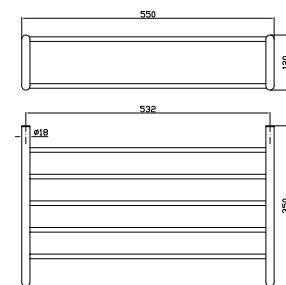

APPENDIABITI

Hook.

ZAD550
ZAD550.C3

chromo - chrome
brushed nickel