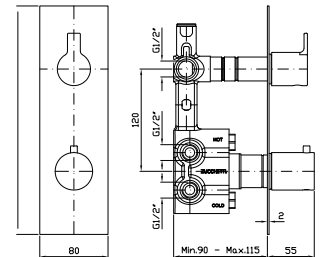

1/2" Built-in thermostatic shower  
 mixer with stop valve.

Parte esterna  
 External part

ZON659  
 ZON659.C3

cromo - chrome  
 brushed nickel

Parte incasso  
 Built-in part

R97820

**DOCCIA**  
 Termostatico incasso da 1/2",  
 con 2 rubinetti d'arresto.