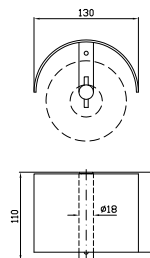

PORTA SCOPINO
WC brush set, free-standing.

ZAD555
ZAD555.C3

cromo - chrome
brushed nickel