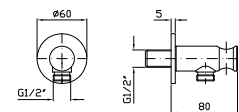

PRESA ACQUA
Da 1/2"x1/2" per gruppo incasso. **Z9380P**
Z9380P.C3

cromo - chrome
brushed nickel

Wall elbow 1/2" x 1/2".