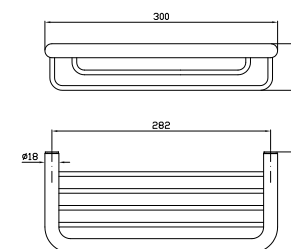

**ZAD512**  
**ZAD512.C3**

cromo - chrome  
brushed nickel

**PORTA SAPONE**  
A muro.

Corner basket soap holder.

**ZAD516**  
**ZAD516.C3**

cromo - chrome  
brushed nickel

**PORTA SALVIETTE**  
Lunghezza 30 cm.