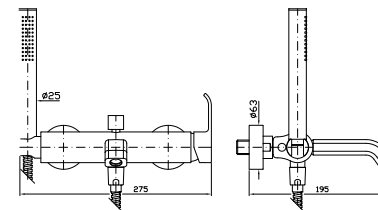

DOCCIA
Miscelatore monocomando incasso con deviatore a muro, doccetta Z94727, flessibile da 1500 mm.

Built-in single lever shower mixer with diverter, handshower Z94727, flexible hose 1500 mm.

Parte esterna
External part

ZON638
ZON638.C3

cromo - chrome
brushed nickel