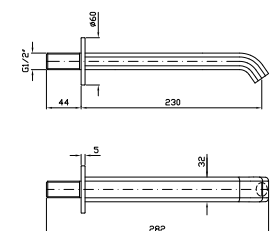

DOCCIA CON DEVIATORE 3 VIE
Termostatico incasso da 1/2" e deviatore a 3 vie con apertura/chiusura acqua.

1/2" built-in thermostatic shower mixer and 3 way diverter with water on/off function.

Parte esterna
External part

ZON646
ZON646.C3

cromo - chrome
brushed nickel

Parte incasso
Built-in part

R97815

DEVIATORE 3 VIE
Senza apertura/chiusura acqua, uscite da 1/2".

3 way diverter without water on/off function, 1/2" outlets.

Parte esterna
External part

Z94598
Z94598.C3

cromo - chrome
brushed nickel

Parte incasso
Built-in part

R97835

BOCCA
Bocca di erogazione L. 175 mm.

Wall spout L. 175 mm.

Z92200
Z92200.C3

cromo - chrome
brushed nickel

BOCCA
Bocca di erogazione L. 230 mm.

Wall spout L. 230 mm.

Z92201
Z92201.C3

cromo - chrome
brushed nickel