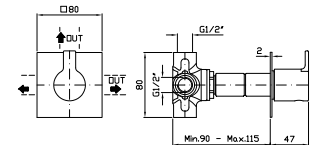

Parte incasso  
 Built-in part

R97835

**BOCCA**  
 Bocca di erogazione L. 175 mm.

Wall spout L. 175 mm.

Z92200  
 Z92200.C3

cromo - chrome  
 brushed nickel

**BOCCA**  
 Bocca di erogazione L. 230 mm.

Wall spout L. 230 mm.