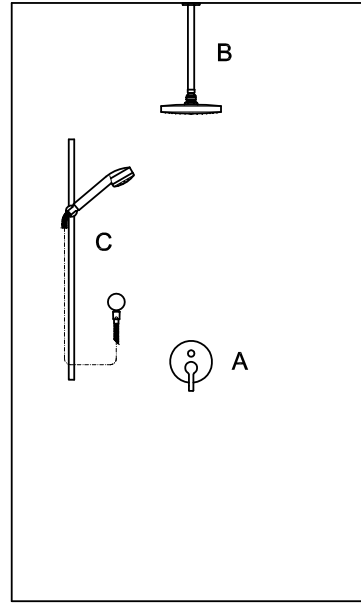

COMPOSIZIONE 2

A ZON127
R99684

B Z94182
Z93024

C Z95206
Z9380P

TOTALE