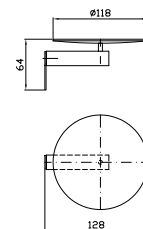

PORTA BICCHIERE
A muro.

Wall tumbler holder.

ZAD513
ZAD513.C3

cromo - chrome
brushed nickel