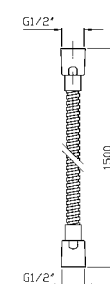

COMPLETO ASTA MURALE
Con flessibile scorrevole all'interno dell'asta, regolabile in altezza. Interasse fissaggi regolabile (min. 250 - max 600 mm).

Complete slide rail with sliding flexible hose inside the slide, adjustable in height. Interax adjustable mounting (min. 250 – max 600 mm).

Z93118
Z93118.C3

cromo - chrome
brushed nickel

DOCCIA
Miscelatore monocomando incasso con attacco esterno da 1/2".

Built-in single lever shower mixer with external 1/2" outlet.

Parte esterna
External part

ZON072
ZON072.C3

cromo - chrome
brushed nickel

Parte incasso
Built-in part

R99686

ASTA MURALE SINGOLA
Con barra da 800 mm.

Slide rail with adjustable bracket. Length 800 mm.

Z95201
Z95201.C3

cromo - chrome
brushed nickel

COMPLETO ASTA MURALE
Con barra da 800 mm, doccia Z94743, flessibile da 1500 mm.

Complete slide rail length 800 mm, handshower Z94743, 1500 mm flexible hose.

Z95206
Z95206.C3

cromo - chrome
brushed nickel

Per versione C3, doccia Z94727
For C3 finishes, handshower Z94727

FLESSIBILE
In ottone. Lunghezza 1500 mm.

Brass flexible hose. Length 1500 mm.

Z93867
Z93867.C3

cromo - chrome
brushed nickel