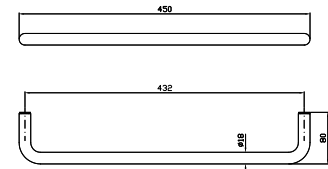

Towel holder, length 30 cm.

**ZAD520**  
**ZAD520.C3**

chromo - chrome  
brushed nickel

**PORTA SALVIETTE**  
Lunghezza 45 cm.

Towel holder, length 45 cm.

**ZAD521**  
**ZAD521.C3**

chromo - chrome  
brushed nickel

**PORTA SALVIETTE**  
Lunghezza 60 cm.

Towel holder, length 60 cm.

**ZAD522**  
**ZAD522.C3**

chromo - chrome  
brushed nickel

**PORTA SALVIETTE**  
Doppio, a snodo.

Swivel towel rail.

**ZAD523**  
**ZAD523.C3**