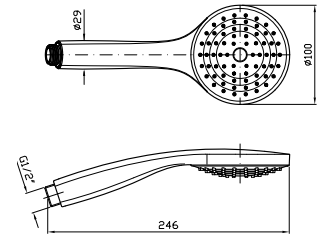

**ZON636**  
**ZON636.C3** cromo - chrome  
brushed nickel

Parte incasso con corpo unico,  
interasse 80 mm.

Assembled built-in part,  
interaxe 80 mm.

**R99815**  
**R99815.C3** cromo - chrome  
brushed nickel

**Z95206**  
**Z95206.C3**

cromo - chrome  
 brushed nickel

Per versione C3, doccia Z94727  
 For C3 finishes, handshower Z94727

**FLESSIBILE**  
 In ottone. Lunghezza 1500 mm.

Brass flexible hose. Length 1500 mm.

**Z93867**  
**Z93867.C3**

cromo - chrome  
 brushed nickel

**DOCETTA**  
A getto fisso, con sistema anticalcare. **Z94179**  
**Z94179.C3**

cromo - chrome  
brushed nickel

Handshower simple jet with anti-limescale system.

**DOCETTA**  
A getto fisso, con sistema anticalcare. **Z94743**

cromo - chrome

Handshower simple jet with anti-limescale system.

**DOCETTA**  
A getto fisso, con sistema anticalcare. **Z94727**  
**Z94727.C3**