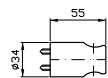

APPENDIDOCCIA FISSO
In metallo, per gruppo esterno. **Z93781**
Z93781.C3

cromo - chrome
brushed nickel

Metal handshower support, for exposed mixer.

APPENDIDOCCIA DUPLEX
Da 1/2"x1/2" per gruppo incasso. **Z93933**
Z93933.C3

cromo - chrome
brushed nickel

Wall mounted shower support, 1/2" hose connection.