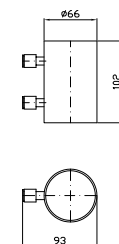

DISPENSER
A muro.

Wall mounted soap dispenser.

ZAD515
ZAD515.C3

cromo - chrome
brushed nickel