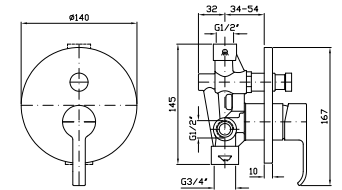

Parte incasso
Built-in part

R99684
R99684.C3

Cromo - chrome
brushed nickel