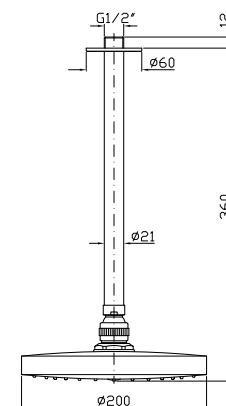

SOFFIONE
In ABS, a getto fisso con sistema anticalcare, Ø 200 mm.

ABS shower head, with anti-limescale system Ø 200 mm.

BRACCIO DOCCIA
A parete.
Lunghezza 350 mm.

Wall mounted shower arm.
Length 350 mm.

Z94182
Z94182.C3

cromo - chrome
brushed nickel

Z93027
Z93027.C3

cromo - chrome
brushed nickel

SOFFIONE
In ABS, a getto fisso con sistema anticalcare, Ø 200 mm.

ABS shower head, with anti-limescale system Ø 200 mm.

BRACCIO DOCCIA
A soffitto. Lunghezza 130 mm.

Ceiling mounted shower arm.
Length 130 mm.

Z94182
Z94182.C3

cromo - chrome
brushed nickel

Z93026
Z93026.C3

cromo - chrome
brushed nickel

SOFFIONE
In ABS, a getto fisso con sistema anticalcare, Ø 200 mm.

ABS shower head, with anti-limescale system Ø 200 mm.

BRACCIO DOCCIA
A soffitto. Lunghezza 300 mm.

Ceiling mounted shower arm.
Length 300 mm.

Z94182
Z94182.C3

cromo - chrome
brushed nickel

Z93024
Z93024.C3

cromo - chrome
brushed nickel