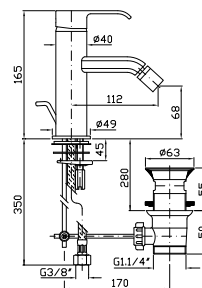

VASCA-DOCCIA
Miscelatore monocomando esterno con deviatore, aeratore, completo doccia.

Exposed single lever bath-shower mixer with diverter, aerator, handshower set.

ZON520
ZON520.C3

cromo - chrome
brushed nickel