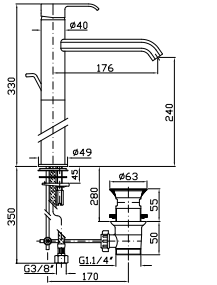

**LAVABO**  
Miscelatore monocomando incasso 2 fori con aeratore.  
Lunghezza bocca 175 mm.

2 hole built-in single lever basin mixer with aerator.  
Spout projection 175 mm.

Parte esterna  
External part