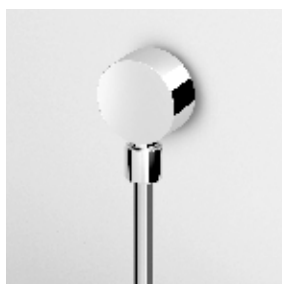

PRESA ACQUA
Da 1/2"x1/2" per gruppo incasso. **Z9380P**
Z9380P.C3

cromo - chrome
brushed nickel

Wall elbow 1/2" x 1/2".