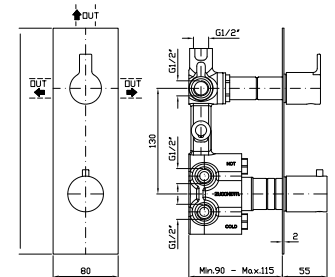

DEVIATORE 3 VIE
Senza apertura/chiusura acqua, uscite da 1/2".

3 way diverter without water on/off function, 1/2" outlets.

Parte esterna
External part

Z94598
Z94598.C3

cromo - chrome
brushed nickel