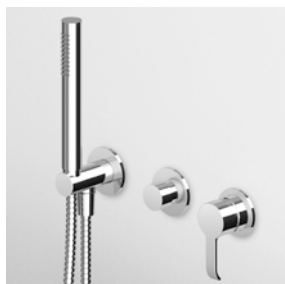

DOCCIA
Miscelatore monocomando incasso con deviatore a muro, doccetta Z94727, flessibile da 1500 mm.

Built-in single lever shower mixer with diverter, handshower Z94727, flexible hose 1500 mm.

Parte esterna
External part

ZON638
ZON638.C3

cromo - chrome
brushed nickel