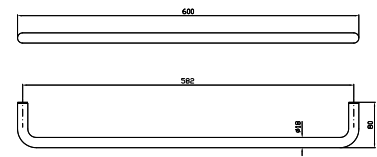

Towel holder, length 30 cm.

**ZAD520**  
**ZAD520.C3**

chromo - chrome  
brushed nickel

**PORTA SALVIETTE**  
Lunghezza 45 cm.

Towel holder, length 45 cm.

**ZAD521**  
**ZAD521.C3**

chromo - chrome  
brushed nickel

**PORTA SALVIETTE**  
Lunghezza 60 cm.

Towel holder, length 60 cm.

**ZAD522**  
**ZAD522.C3**

chromo - chrome  
brushed nickel

**PORTA SALVIETTE**  
Doppio, a snodo.

Swivel towel rail.

**ZAD523**  
**ZAD523.C3**