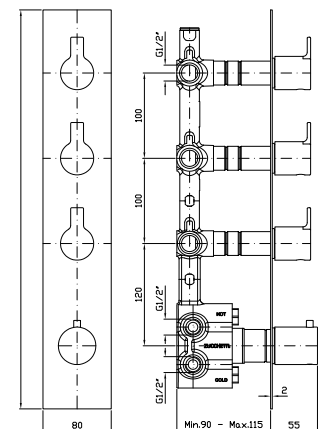

1/2" built-in thermostatic shower  
 mixer with 3 stop valves.

Parte esterna  
 External part

ZON661  
 ZON661.C3

cromo - chrome  
 brushed nickel

Parte incasso  
 Built-in part

R97822

**DOCCIA CON DEVIATORE 3 VIE**  
 Termostatico incasso da 1/2" e deviatore a 3 vie con apertura/chiusura acqua.