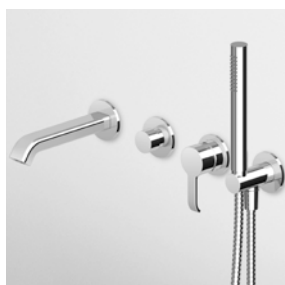

**DOCCIA**  
Miscelatore monocomando incasso con deviatore a muro, doccetta Z94727, flessibile da 1500 mm.

Built-in single lever shower mixer with diverter, handshower Z94727, flexible hose 1500 mm.

Parte esterna  
External part

**ZON638**  
**ZON638.C3**

cromo - chrome  
brushed nickel

Parte incasso  
Built-in part

**R97913**  
**R97913.C3**

cromo - chrome  
brushed nickel

**VASCA-DOCCIA**  
Miscelatore monocomando incasso con deviatore a muro, doccetta Z94727, flessibile da 1500 mm, collegamenti.

Built-in single lever bath-shower mixer with diverter, handshower Z94727, flexible hose 1500 mm, connections.

Parte esterna  
External part

**ZON639**  
**ZON639.C3**

cromo - chrome  
brushed nickel

Parte incasso  
Built-in part