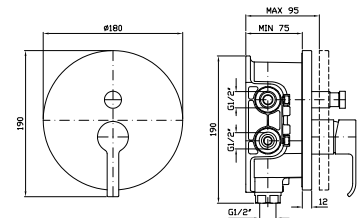

Zetasytem - corpo incasso universale
Zetasytem - universal built-in body

R97800