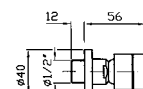

PORTA SAPONE
A muro.

Wall soap dish.

ZAD510
ZAD510.C3

cromo - chrome
brushed nickel