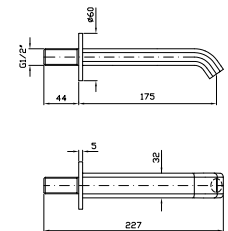

Parte incasso  
 Built-in part

R97835

**BOCCA**  
 Bocca di erogazione L. 175 mm.

Wall spout L. 175 mm.

Z92200  
 Z92200.C3

cromo - chrome  
 brushed nickel

**BOCCA**  
 Bocca di erogazione L. 230 mm.

Wall spout L. 230 mm.