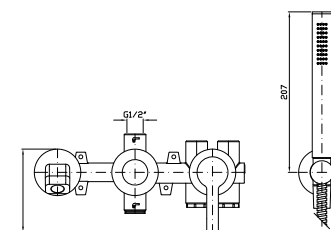

Parte incasso
Built-in part

R97913
R97913.C3

cromo - chrome
brushed nickel