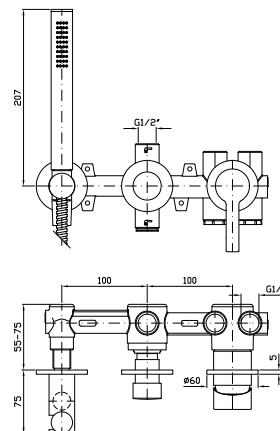

Parte incasso
Built-in part

R97913
R97913.C3

cromo - chrome
brushed nickel