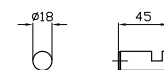

Towel holder, length 30 cm.

ZAD520
ZAD520.C3

chromo - chrome
brushed nickel

Towel holder, length 45 cm.

ZAD521
ZAD521.C3

chromo - chrome
brushed nickel

Towel holder, length 60 cm.

ZAD522
ZAD522.C3

chromo - chrome
brushed nickel

Swivel towel rail.

ZAD523
ZAD523.C3

chromo - chrome
brushed nickel

Towel holder.

ZAD524
ZAD524.C3

chromo - chrome
brushed nickel

Hook.

ZAD550
ZAD550.C3

chromo - chrome
brushed nickel