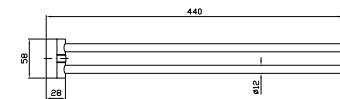

PORTA SALVIETTE

Towel holder.

ZAD524
ZAD524.C3

chromo - chrome
brushed nickel