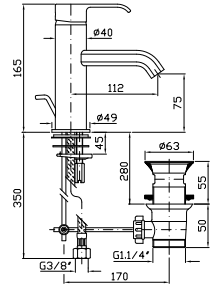

LAVABO ALTO
Miscelatore monocomando con bocca prolungata, aeratore, scarico da 1¼", flessibili di collegamento.

Single lever basin mixer with extended spout, aerator, 1¼" pop-up waste, flexible tails.

Senza scarico.
Without pop-up waste.

ZON596
ZON596.C3 cromo - chrome
brushed nickel

ZON597
ZON597.C3 cromo - chrome
brushed nickel