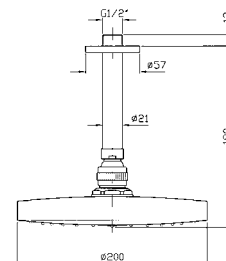

**BRACCIO DOCCIA**  
A soffitto. Lunghezza 130 mm.

Ceiling mounted shower arm.  
Length 130 mm.

**Z94182**  
**Z94182.C3**

cromo - chrome  
brushed nickel

**Z93026**  
**Z93026.C3**

cromo - chrome  
brushed nickel

**SOFFIONE**  
In ABS, a getto fisso con sistema anticalcare, Ø 200 mm.

ABS shower head, with anti-limescale system Ø 200 mm.

**BRACCIO DOCCIA**  
A soffitto. Lunghezza 300 mm.

Ceiling mounted shower arm.  
Length 300 mm.