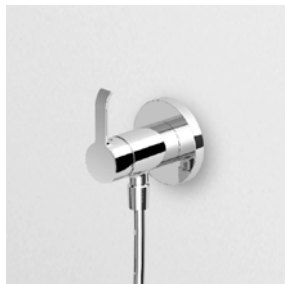

**ZON636**  
**ZON636.C3** cromo - chrome  
brushed nickel

Parte incasso con corpo unico,  
interasse 80 mm.

Assembled built-in part,  
interaxe 80 mm.

**R99815**  
**R99815.C3** cromo - chrome  
brushed nickel

Parte incasso  
 Built-in part

R97835

**BOCCA**  
 Bocca di erogazione L. 175 mm.

Wall spout L. 175 mm.

Z92200  
 Z92200.C3

cromo - chrome  
 brushed nickel

**BOCCA**  
 Bocca di erogazione L. 230 mm.

Wall spout L. 230 mm.

Z92201  
 Z92201.C3

cromo - chrome  
 brushed nickel

**COMPLETO ASTA MURALE**  
 Con flessibile scorrevole all'interno dell'asta, regolabile in altezza. Interasse fissaggi regolabile (min. 250 - max 600 mm).

Complete slide rail with sliding flexible hose inside the slide, adjustable in height. Interax adjustable mounting (min. 250 – max 600 mm).

**Z93118**  
**Z93118.C3**

cromo - chrome  
 brushed nickel

**DOCCIA**  
 Miscelatore monocomando incasso con attacco esterno da 1/2".