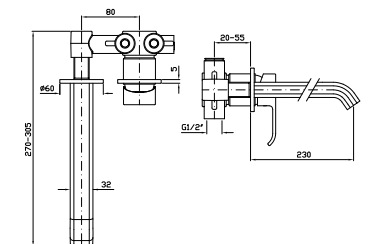

Parte incasso con corpo unico,
interasse 80 mm.

Assembled built-in part,
interaxe 80 mm.

R99815
R99815.C3 cromo - chrome
brushed nickel