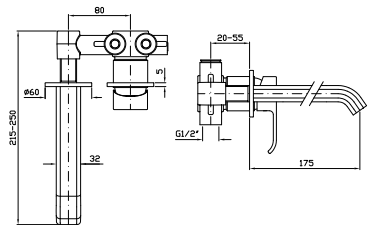

Parte incasso con corpo unico,
interasse 80 mm.

Assembled built-in part,
interaxe 80 mm.

R99815
R99815.C3 cromo - chrome
brushed nickel