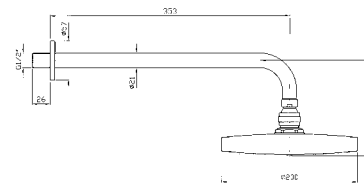

SOFFIONE
In ABS, a getto fisso con sistema anticalcare, Ø 200 mm.

ABS shower head, with anti-limescale system Ø 200 mm.

BRACCIO DOCCIA
A soffitto. Lunghezza 130 mm.

Ceiling mounted shower arm.
Length 130 mm.

Z94182
Z94182.C3

cromo - chrome
brushed nickel

Z93026
Z93026.C3

cromo - chrome
brushed nickel