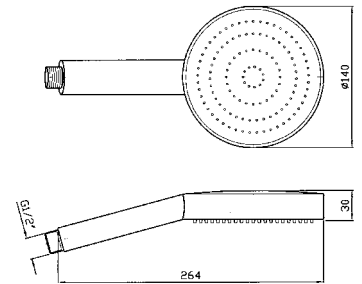

DOCETTA
A getto fisso, con sistema anticalcare. **Z94743**

cromo - chrome

Handshower simple jet with anti-limescale system.