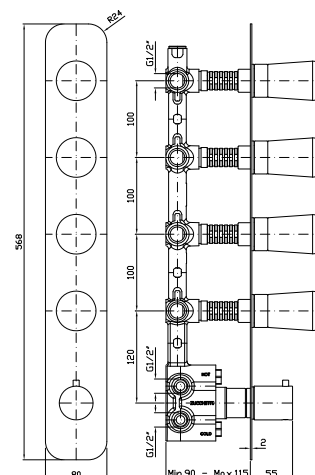

Parte incasso
Built-in part

R97823