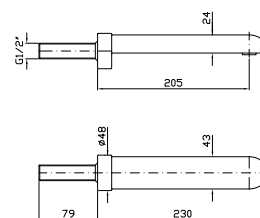

COMPLETO DOCCIA
Composto da appendidoccia duplex,
piastra, doccetta Z94212 e flessibile.
Handshower set with wall-mounted
shower support, plate, handshower
Z94212 and flexible hose.

Z94026
Z94026.C50
Z94026.P70

cromo - chrome
metal black
PVD rose gold