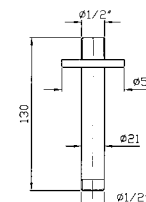

**BRACCIO DOCCIA**  
A parete.  
Lunghezza 350 mm.

Wall mounted shower arm.  
Length 350 mm.

**Z93027**  
**Z93027.C50**  
**Z93027.P70**

cromo - chrome  
metal black  
PVD rose gold

**BRACCIO DOCCIA**  
A soffitto. Lunghezza 130 mm.

Ceiling mounted shower arm.  
Length 130 mm.

**Z93026**  
**Z93026.C50**  
**Z93026.P70**

cromo - chrome  
metal black  
PVD rose gold

**BRACCIO DOCCIA**  
A soffitto. Lunghezza 300 mm.

Ceiling mounted shower arm.  
Length 300 mm.