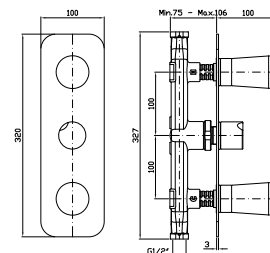

Parte incasso
Built-in part

R99508