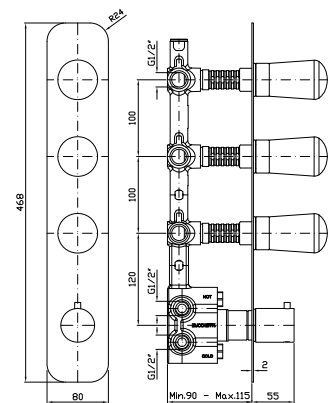

Parte incasso
Built-in part

R97822