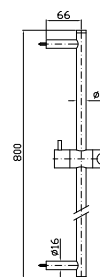

Struttura bordo vasca vedi pag. 380  
Fixing structure see pag. 380

**ZNU498**  
**ZNU498.C50**  
**ZNU498.P70**

cromo - chrome  
metal black  
PVD rose gold

**VASCA-DOCCIA**  
Gruppo incasso a 3 fori con  
deviatore.

**Z94267**  
**Z94267.C50**  
**Z94267.P70**

cromo - chrome  
metal black  
PVD rose gold

**SOFFIONE**

In acciaio Inox, a getto fisso con sistema anticalcare, 360 x 230 mm.

Stainless steel shower head with anti-limescale system, 360 x 230 mm.

Z92896  
Z92896.C50  
Z92896.P70

cromo - chrome  
metal black  
PVD rose gold

**ASTA MURALE SINGOLA**

Con barra da 800 mm.

Slide rail with adjustable bracket. Length 800 mm.

Z95201  
Z95201.C50  
Z95201.P70

cromo - chrome  
metal black  
PVD rose gold

**COMPLETO ASTA MURALE**

Con barra da 800 mm, doccetta Z94212, flessibile da 1500 mm.

Complete slide rail, length 800 mm, handshower Z94212, 1500 mm flexible hose.