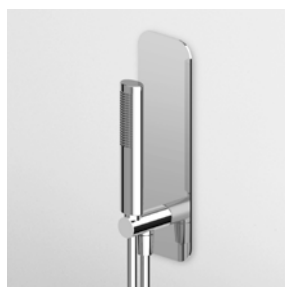

COMPLETO DOCCIA
Composto da appendidoccia duplex,
piastra, doccetta Z94212 e flessibile.
Handshower set with wall-mounted
shower support, plate, handshower
Z94212 and flexible hose.

Z94026
Z94026.C50
Z94026.P70

cromo - chrome
metal black
PVD rose gold