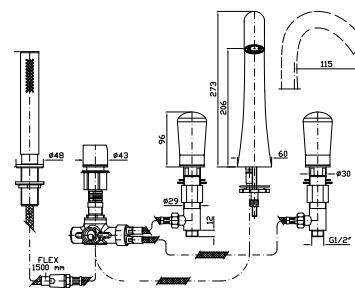

BORDO VASCA
Batteria 4 fori, doccia estraibile
Z94212, flessibile da 1500 mm,
erogazione dal troppo pieno.

4 hole bath-mixer, pull out
handshower Z94212, 1500 mm
flexible hose, overflow filler.

Struttura bordo vasca vedi pag. 380
Fixing structure see pag. 380

ZNU498
ZNU498.C50
ZNU498.P70

cromo - chrome
metal black
PVD rose gold