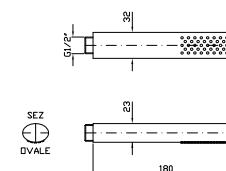

FLESSIBILE

In PVC finitura argento. Lunghezza 1500 mm.

PVC flexible hose silver effect. Length 1500 mm.

Z94130

argento - silver