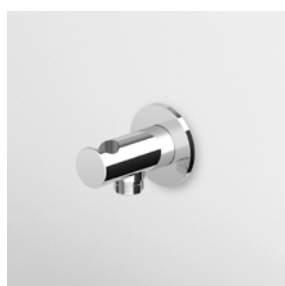

Parte esterna  
External part

**ZNU689**  
**ZNU689.C50**  
**ZNU689.P70**

cromo - chrome  
metal black  
PVD rose gold

Parte incasso  
Built-in part

**R99503**

**BORDO-VASCA**  
Batteria a 5 fori, doccia estraibile  
Z94212, flessibile da 1500 mm.

**Z94026**  
**Z94026.C50**  
**Z94026.P70**

cromo - chrome  
metal black  
PVD rose gold

**COMPLETO DOCCIA**  
Composto da appendidoccia duplex,  
doccetta Z94212 e flessibile.  
Handshower set with wall-mounted  
shower support, handshower Z94212  
and flexible hose.

**Z93930**  
**Z93930.C50**  
**Z93930.P70**

cromo - chrome  
metal black  
PVD rose gold

**APPENDIDOCCIA DUPLEX**  
Da 1/2"x1/2" per gruppo incasso.  
Wall mounted shower support,  
1/2" hose connection.