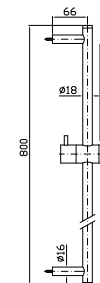

DOCCETTA

A getto fisso in ottone, con sistema anticalcare.

Brass handshower simple jet, with anti-limescale system.

Z94212
Z94212.C50
Z94212.P70

cromo - chrome
metal black
PVD rose gold