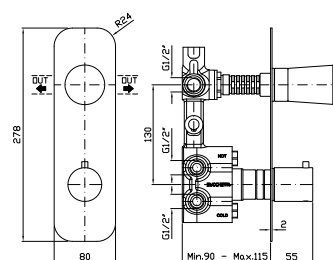

Parte incasso
Built-in part

R97810