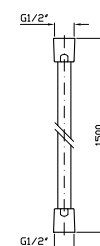

SOFFIONE

In acciaio Inox, a getto fisso con sistema anticalcare, 360 x 230 mm.

Stainless steel shower head with anti-limescale system, 360 x 230 mm.

Z94145
Z94145.C50
Z94145.P70

cromo - chrome
metal black
PVD rose gold

SOFFIONE LATERALE

A getto fisso per cabine doccia, con sistema anticalcare.

Lateral shower head, simple jet, for shower box, with anti-limescale system.

Z92896
Z92896.C50
Z92896.P70

cromo - chrome
metal black
PVD rose gold

ASTA MURALE SINGOLA

Con barra da 800 mm.

Slide rail with adjustable bracket. Length 800 mm.

Z95201
Z95201.C50
Z95201.P70

cromo - chrome
metal black
PVD rose gold

COMPLETO ASTA MURALE

Con barra da 800 mm, doccetta Z94212, flessibile da 1500 mm.

Complete slide rail, length 800 mm, handshower Z94212, 1500 mm flexible hose.

Z93131
Z93131.C50
Z93131.P70

cromo - chrome
metal black
PVD rose gold

DOCCETTA

A getto fisso in ottone, con sistema anticalcare.

Brass handshower simple jet, with anti-limescale system.

Z94212
Z94212.C50
Z94212.P70

cromo - chrome
metal black
PVD rose gold

FLESSIBILE

In PVC finitura argento. Lunghezza 1500 mm.

PVC flexible hose silver effect. Length 1500 mm.

Z94130

argento - silver