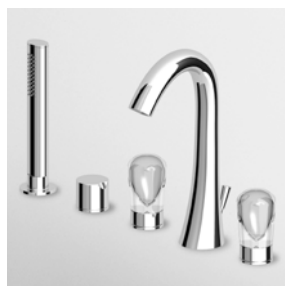

**ZNU675**  
**ZNU675.C50**  
**ZNU675.P70**

cromo - chrome  
metal black  
PVD rose gold

**BIDET**  
Batteria incasso con bocca da piano, scarico da 1¼".

Built-in bidet mixer with deck-mounted spout, 1¼" pop-up waste.

Parte esterna  
External part

**ZNU689**  
**ZNU689.C50**  
**ZNU689.P70**

cromo - chrome  
metal black  
PVD rose gold

Parte incasso  
Built-in part

**R99503**

**BORDO-VASCA**  
Batteria a 5 fori, doccia estraibile  
Z94212, flessibile da 1500 mm.