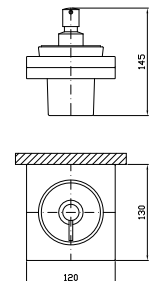

**DISPENSER**  
A muro con contenitore in vetro satinato.  
Matt glass wall mounted soap dispenser.

**ZAD715**  
**ZAD715.C50**  
**ZAD715.P70**

cromo - chrome  
metal black  
PVD rose gold

**PORTA SALVIETTE**  
Lunghezza 30 cm.  
Towel holder length 30 cm.

**ZAD720**  
**ZAD720.C50**  
**ZAD720.P70**

cromo - chrome  
metal black  
PVD rose gold

**PORTA SALVIETTE**  
Lunghezza 45 cm.  
Towel holder length 45 cm.

**ZAD721**  
**ZAD721.C50**  
**ZAD721.P70**

cromo - chrome  
metal black  
PVD rose gold