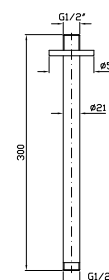

SOFFIONE
In ottone, a getto fisso con sistema anticalcare, Ø 200 mm e spessore 8 mm. Ispezionabile.

Brass shower head with anti-limescale system, Ø 200 mm and 8 mm thickness. Inspectionable.

Z94265
Z94265.C50
Z94265.P70

cromo - chrome
metal black
PVD rose gold