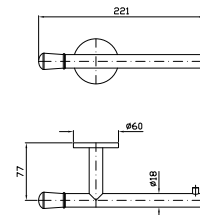

**ZAD720**  
**ZAD720.C50**  
**ZAD720.P70**

cromo - chrome  
metal black  
PVD rose gold

**PORTA SALVIETTE**  
Lunghezza 45 cm.  
Towel holder length 45 cm.

**ZAD721**  
**ZAD721.C50**  
**ZAD721.P70**

cromo - chrome  
metal black  
PVD rose gold

**PORTA SALVIETTE**  
Lunghezza 60 cm.  
Towel holder length 60 cm.

ZAD722  
ZAD722.C50  
ZAD722.P70  
cromo - chrome  
metal black  
PVD rose gold

**PORTA ROTOLO**  
Toilet-paper holder.

ZAD730  
ZAD730.C50  
ZAD730.P70  
cromo - chrome  
metal black  
PVD rose gold