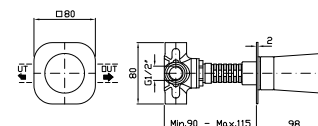

R97810

**DEVIATORE 2 VIE**  
Senza apertura/chiusura acqua,  
uscite da 1/2".

2 way diverter without water on/off  
function, 1/2" outlets.

Parte esterna  
External part

Z94604  
Z94604.C50  
Z94604.P70

cromo - chrome  
metal black  
PVD rose gold