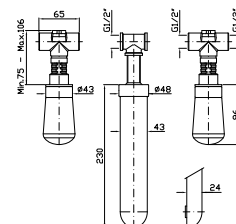

Parte incasso con elementi liberi,
distanza variabile.

Built-in part, not assembled,
variable distance.

R99504