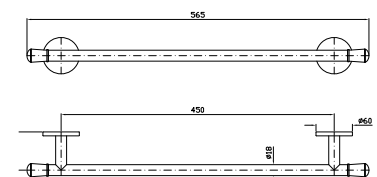

**ZAD720**  
**ZAD720.C50**  
**ZAD720.P70**

cromo - chrome  
metal black  
PVD rose gold

**PORTA SALVIETTE**  
Lunghezza 45 cm.  
Towel holder length 45 cm.

**ZAD721**  
**ZAD721.C50**  
**ZAD721.P70**

cromo - chrome  
metal black  
PVD rose gold