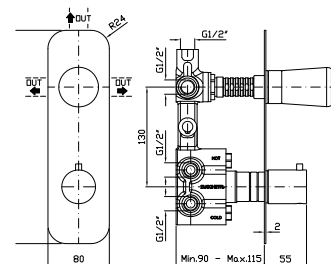

Parte incasso
Built-in part

R97815