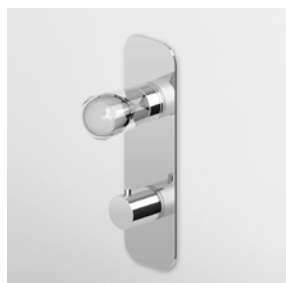

R97810

**DEVIATORE 2 VIE**  
Senza apertura/chiusura acqua,  
uscite da 1/2".

2 way diverter without water on/off  
function, 1/2" outlets.

Parte esterna  
External part

Z94604  
Z94604.C50  
Z94604.P70

cromo - chrome  
metal black  
PVD rose gold

Parte incasso  
Built-in part

R97830

**DOCCIA CON DEVIATORE 3 VIE**  
Termostatico incasso da 1/2" e deviatore a 3 vie con apertura/chiusura acqua.

1/2" built-in thermostatic shower mixer and 3 way diverter with water on/off function.