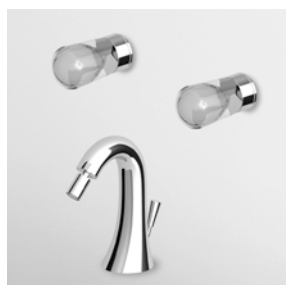

3 hole built-in basin mixer, with aerator.

Parte esterna  
External part

**ZNU668**  
**ZNU668.C50**  
**ZNU668.P70**

cromo - chrome  
metal black  
PVD rose gold

Parte incasso con elementi liberi,  
distanza variabile.

Built-in part, not assembled,  
variable distance.

**R99504**

**BIDET**  
Batteria a 3 fori con aeratore, scarico da 1¼", flessibili di collegamento.

3 hole bidet mixer with aerator, 1¼" pop-up waste, flexible tails.

**ZNU675**  
**ZNU675.C50**  
**ZNU675.P70**

cromo - chrome  
metal black  
PVD rose gold

**BIDET**  
Batteria incasso con bocca da piano, scarico da 1¼".

Built-in bidet mixer with deck-mounted spout, 1¼" pop-up waste.

Parte esterna  
External part

**ZNU689**  
**ZNU689.C50**  
**ZNU689.P70**

cromo - chrome  
metal black  
PVD rose gold

Parte incasso  
Built-in part

**R99503**

**BORDO-VASCA**  
Batteria a 5 fori, doccia estraibile  
Z94212, flessibile da 1500 mm.