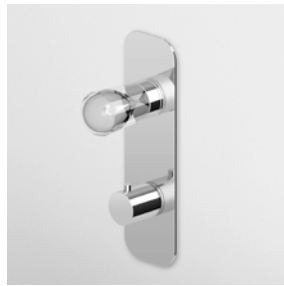

**VASCA-DOCCIA**  
Gruppo incasso a 3 fori con deviatore  
e completo doccia composto da  
appendidoccia duplex, piastra,  
doccetta Z94212 e flessibile.

3 hole built-in bath-shower mixer with  
diverter and handshower set with  
wall-mounted shower support, plate,  
handshower Z94212 and flexible hose.

Parte esterna  
External part

**ZNU762**  
**ZNU762.C50**  
**ZNU762.P70**

cromo - chrome  
metal black  
PVD rose gold

Parte incasso  
Built-in part

**R99508**

**DOCCIA**  
 Termostatico incasso da 1/2",  
 con rubinetto d'arresto.

1/2" built-in thermostatic shower  
 mixer with stop valve.

Parte esterna  
 External part

ZNU659  
 ZNU659.C50  
 ZNU659.P70

cromo - chrome  
 metal black  
 PVD rose gold

Parte incasso  
 Built-in part

R97820