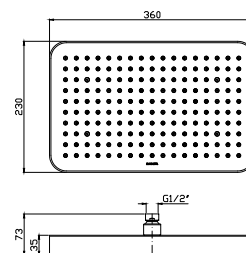

SOFFIONE LATERALE

A getto fisso per cabine doccia, con sistema anticalcare.

Lateral shower head, simple jet, for shower box, with anti-limescale system.

Z92896
Z92896.C50
Z92896.P70

cromo - chrome
metal black
PVD rose gold