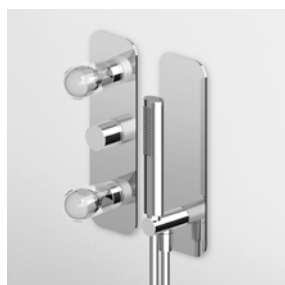

Struttura bordo vasca vedi pag. 380  
Fixing structure see pag. 380

**ZNU498**  
**ZNU498.C50**  
**ZNU498.P70**

cromo - chrome  
metal black  
PVD rose gold

**VASCA-DOCCIA**  
Gruppo incasso a 3 fori con  
deviatore.

3 hole built-in bath-shower mixer  
with diverter.

Parte esterna  
External part

**ZNU695**  
**ZNU695.C50**  
**ZNU695.P70**

cromo - chrome  
metal black  
PVD rose gold

Parte incasso  
Built-in part

**R99508**

**VASCA-DOCCIA**  
Gruppo incasso a 3 fori con deviatore  
e completo doccia composto da  
appendidoccia duplex, piastra,  
doccetta Z94212 e flessibile.

3 hole built-in bath-shower mixer with  
diverter and handshower set with  
wall-mounted shower support, plate,  
handshower Z94212 and flexible hose.