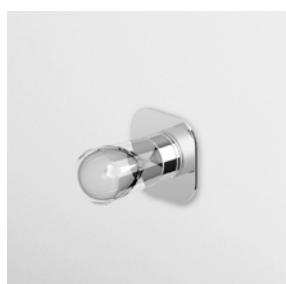

3 way diverter without water on/off function, 1/2" outlets.

Parte esterna  
External part

Z94604  
Z94604.C50  
Z94604.P70

cromo - chrome  
metal black  
PVD rose gold

Parte incasso  
Built-in part

R97835

**RUBINETTO D'ARRESTO**  
Incasso, diritto da 1/2" F x 1/2" F.

1/2" wall valve.

Parte esterna  
External part

ZNU729  
ZNU729.C50  
ZNU729.P70

cromo - chrome  
metal black  
PVD rose gold

Parte incasso  
Built-in part

R99779

**BOCCA**  
Bocca di erogazione L. 205 mm.  
Wall spout L. 205 mm.