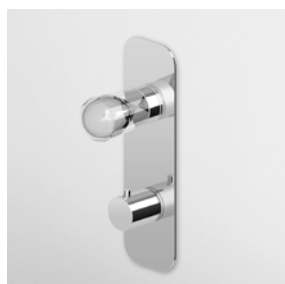

Parte esterna  
External part

ZNU662  
ZNU662.C50  
ZNU662.P70

cromo - chrome  
metal black  
PVD rose gold

Parte incasso  
Built-in part

R97823

**DOCCIA CON DEVIATORE 2 VIE**  
Termostatico incasso da 1/2"  
e deviatore a 2 vie con  
apertura/chiusura acqua.

R97810

**DEVIATORE 2 VIE**  
Senza apertura/chiusura acqua,  
uscite da 1/2".

2 way diverter without water on/off  
function, 1/2" outlets.

Parte esterna  
External part

Z94604  
Z94604.C50  
Z94604.P70

cromo - chrome  
metal black  
PVD rose gold