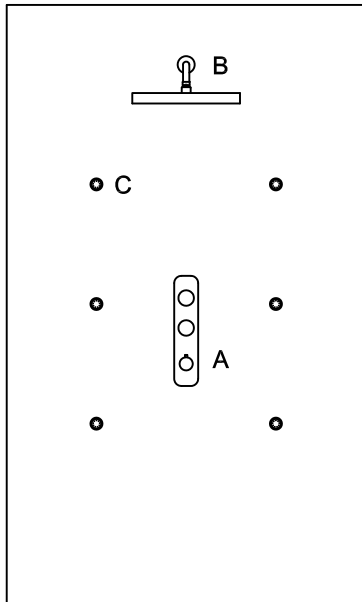

esempi di composizioni doccia Nude

example of shower composition - Nude Collection

COMPOSIZIONE 1

A ZNU660
R97821

B Z94145
Z93027

C Z92896 (x6)

TOTALE