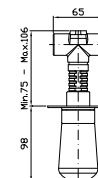

1/2" wall valve.

Parte esterna  
External part

ZNU729  
ZNU729.C50  
ZNU729.P70

cromo - chrome  
metal black  
PVD rose gold

Parte incasso  
Built-in part

R99779

**BOCCA**  
Bocca di erogazione L. 205 mm.  
Wall spout L. 205 mm.