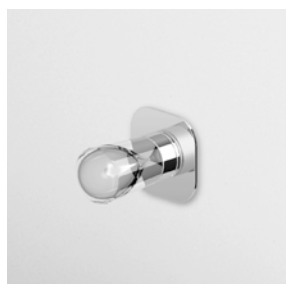

Parte esterna  
External part

ZNU646  
ZNU646.C50  
ZNU646.P70

cromo - chrome  
metal black  
PVD rose gold

Parte incasso  
Built-in part

R97815

**DEVIATORE 3 VIE**  
Senza apertura/chiusura acqua, uscite da 1/2".

3 way diverter without water on/off function, 1/2" outlets.

Parte esterna  
External part

Z94604  
Z94604.C50  
Z94604.P70

cromo - chrome  
metal black  
PVD rose gold

Parte incasso  
Built-in part

R97835

**RUBINETTO D'ARRESTO**  
Incasso, diritto da 1/2" F x 1/2" F.