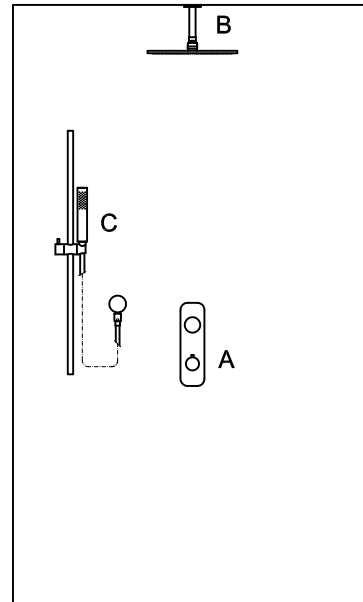

COMPOSIZIONE 2

A ZNU646
R97810

B Z94266
Z93026

C Z93131
Z9380P

TOTALE