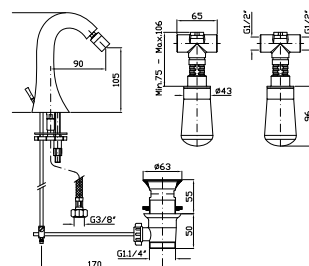

Built-in part, not assembled,  
variable distance.

**R99504**

**BIDET**  
Batteria a 3 fori con aeratore, scarico da 1¼", flessibili di collegamento.

3 hole bidet mixer with aerator, 1¼" pop-up waste, flexible tails.

Parte esterna  
External part

**ZNU689**  
**ZNU689.C50**  
**ZNU689.P70**

cromo - chrome  
metal black  
PVD rose gold

Parte incasso  
Built-in part

**R99503**

**BORDO-VASCA**  
Batteria a 5 fori, doccia estraibile  
Z94212, flessibile da 1500 mm.