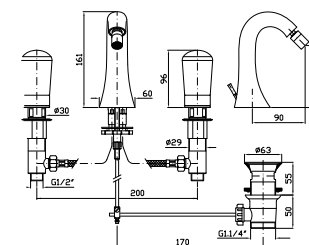

BIDET
Batteria incasso con bocca da piano, scarico da 1¼".

Built-in bidet mixer with deck-mounted spout, 1¼" pop-up waste.

Parte esterna
External part

ZNU689
ZNU689.C50
ZNU689.P70

cromo - chrome
metal black
PVD rose gold