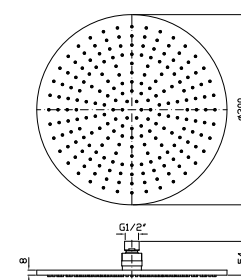

SOFFIONE
In ottone, a getto fisso con sistema anticalcare, Ø 400 mm e spessore 8 mm. Ispezionabile.

Brass shower head with anti-limescale system, Ø 400 mm and 8 mm thickness. Inspectionable.

Z94267
Z94267.C50
Z94267.P70

cromo - chrome
metal black
PVD rose gold