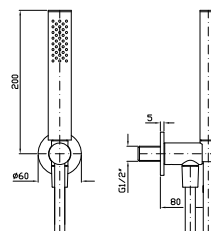

APPENDIDOCCIA DUPLEX
Da 1/2"x1/2" per gruppo incasso.
Wall mounted shower support,
1/2" hose connection.

Z93933
Z93933.C50
Z93933.P70

cromo - chrome
metal black
PVD rose gold