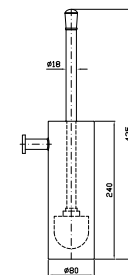

ZAD722
ZAD722.C50
ZAD722.P70
cromo - chrome
metal black
PVD rose gold

ZAD730
ZAD730.C50
ZAD730.P70
cromo - chrome
metal black
PVD rose gold

ZAD750
ZAD750.C50
ZAD750.P70
cromo - chrome
metal black
PVD rose gold

ZAD756
ZAD756.C50
ZAD756.P70
cromo - chrome
metal black
PVD rose gold