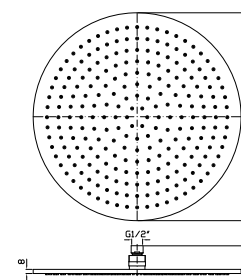

**Z94266**  
**Z94266.C50**  
**Z94266.P70**

cromo - chrome  
metal black  
PVD rose gold

**SOFFIONE**  
In ottone, a getto fisso con sistema anticalcare, Ø 400 mm e spessore 8 mm. Ispezionabile.

Brass shower head with anti-limescale system, Ø 400 mm and 8 mm thickness. Inspectionable.

**Z94267**  
**Z94267.C50**  
**Z94267.P70**

cromo - chrome  
metal black  
PVD rose gold

**SOFFIONE**

In acciaio Inox, a getto fisso con sistema anticalcare, 360 x 230 mm.

Stainless steel shower head with anti-limescale system, 360 x 230 mm.