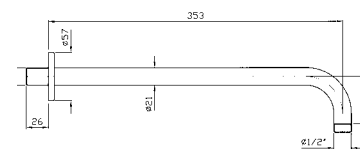

BRACCIO DOCCIA
A soffitto. Lunghezza 130 mm.

Ceiling mounted shower arm.
Length 130 mm.

Z93026
Z93026.C50
Z93026.P70

cromo - chrome
metal black
PVD rose gold