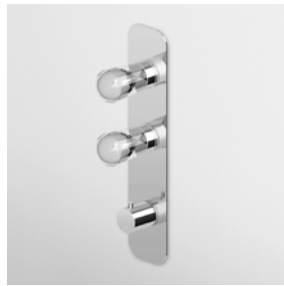

Parte esterna  
External part

**ZNU762**  
**ZNU762.C50**  
**ZNU762.P70**

cromo - chrome  
metal black  
PVD rose gold

Parte incasso  
Built-in part

**R99508**

**DOCCIA**  
 Termostatico incasso da 1/2",  
 con rubinetto d'arresto.

1/2" built-in thermostatic shower  
 mixer with stop valve.

Parte esterna  
 External part

ZNU659  
 ZNU659.C50  
 ZNU659.P70

cromo - chrome  
 metal black  
 PVD rose gold

Parte incasso  
 Built-in part

R97820