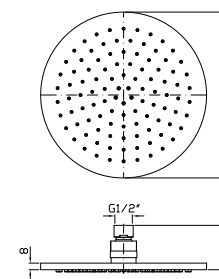

SOFFIONE
In ottone, a getto fisso con sistema anticalcare, Ø 300 mm e spessore 8 mm. Ispezionabile.

Brass shower head with anti-limescale system, Ø 300 mm and 8 mm thickness. Inspectionable.

Z94266
Z94266.C50
Z94266.P70

cromo - chrome
metal black
PVD rose gold