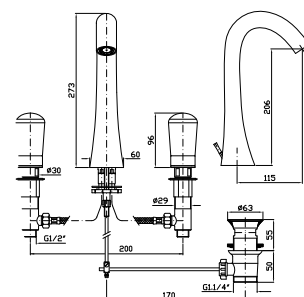

LAVABO
Batteria incasso a 3 fori con aeratore.

3 hole built-in basin mixer, with aerator.

Parte esterna
External part

ZNU668
ZNU668.C50
ZNU668.P70

cromo - chrome
metal black
PVD rose gold