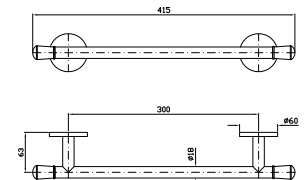

**DISPENSER**  
A muro con contenitore in vetro satinato.  
Matt glass wall mounted soap dispenser.

**ZAD715**  
**ZAD715.C50**  
**ZAD715.P70**

cromo - chrome  
metal black  
PVD rose gold

**PORTA SALVIETTE**  
Lunghezza 30 cm.  
Towel holder length 30 cm.

**ZAD720**  
**ZAD720.C50**  
**ZAD720.P70**

cromo - chrome  
metal black  
PVD rose gold

**PORTA SALVIETTE**  
Lunghezza 45 cm.  
Towel holder length 45 cm.

**ZAD721**  
**ZAD721.C50**  
**ZAD721.P70**

cromo - chrome  
metal black  
PVD rose gold