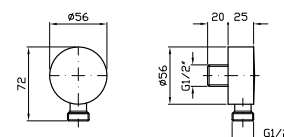

**BRACCIO DOCCIA**  
A parete.  
Lunghezza 350 mm.

Wall mounted shower arm.  
Length 350 mm.

**Z93027**  
**Z93027.C50**  
**Z93027.P70**

cromo - chrome  
metal black  
PVD rose gold

**BRACCIO DOCCIA**  
A soffitto. Lunghezza 130 mm.