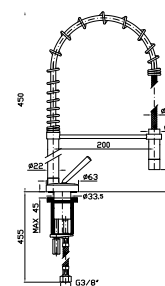

LAVELLO ISY
Miscelatore monocomando incasso con bocca girevole e aeratore.

Built-in single lever sink mixer with swivel spout and aerator.

Parte esterna
External part

ZP1620
ZP1620.C3

cromo - chrome
brushed nickel