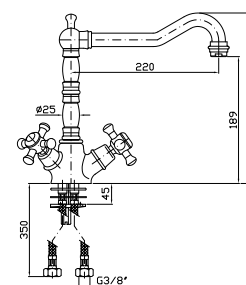

LAVELLO ZXS
Miscelatore monocomando con
bocca girevole, aeratore, flessibili di
collegamento.

Single lever sink mixer with swivel
spout, aerator, flexible tails.

ZXS369 cromo - chrome