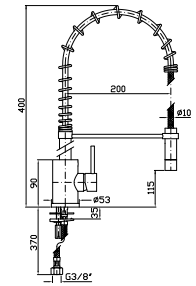

ZP4263

cromo - chrome

LAVELLO SHOCK
Miscelatore monocomando con doccetta orientabile, aeratore, flessibili di collegamento.

Single lever sink mixer with adjustable spray, aerator, flexible tails.

ZP4264

cromo - chrome