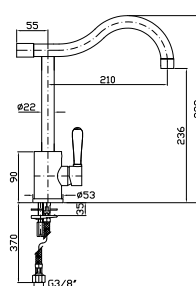

ZP4291

cromo - chrome

LAVELLO SHOCK
Miscelatore monocomando con bocca girevole, aeratore, flessibili di collegamento.

Single lever sink mixer with swivel spout, aerator, flexible tails.

ZP5268

cromo - chrome