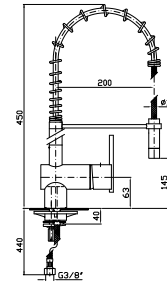

LAVELLO PAN
Miscelatore monocomando con bocca girevole, aeratore, flessibili di collegamento.

Single lever sink mixer with swivel spout, aerator, flexible tails.

ZP6259

cromo - chrome