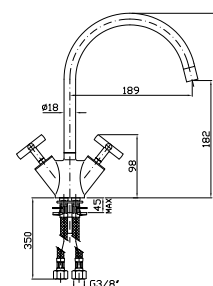

LAVELLO ISY
Miscelatore monocomando con bocca girevole, aeratore, flessibili di collegamento.

Single lever sink mixer with swivel spout, aerator, flexible tails.

ZP1265
ZP1265.C3
ZP1265.W1
ZP1265.N1

cromo - chrome
brushed nickel
bianco opaco goffrato -
embossed matt white
nero opaco goffrato -
embossed matt black

LAVELLO ISY
Miscelatore monocomando con bocca girevole e doccia estraibile, aeratore, flessibili di collegamento.

Single lever sink mixer with swivel spout and pull out kitchen spray, aerator, flexible tails.

ZP1266
ZP1266.C3

cromo - chrome
brushed nickel

LAVELLO ISY
Miscelatore monocomando con doccetta orientabile, aeratore, flessibili di collegamento.

Single lever sink mixer with adjustable spray, aerator, flexible tails.

ZP1270
ZP1270.C3

cromo - chrome
brushed nickel

LAVELLO ISY
Miscelatore monocomando incasso con bocca girevole e aeratore.

Built-in single lever sink mixer with swivel spout and aerator.

Parte esterna
External part

ZP1620
ZP1620.C3

cromo - chrome
brushed nickel

Parte incasso
Built-in part

R99618

LAVELLO ISY
Monoforo con bocca girevole, aeratore, flessibili di collegamento.

Single hole sink mixer with swivel spout, aerator, flexible tails.

ZD3687

cromo - chrome