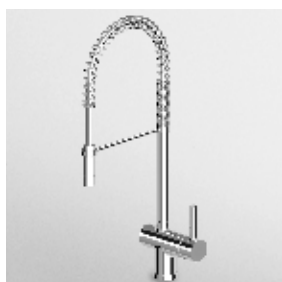

Parte incasso
Built-in part

R99686

LAVELLO PAN
Miscelatore monocomando con bocca girevole, aeratore, flessibili di collegamento.

Single lever sink mixer with swivel spout, aerator, flexible tails.

ZP6284
ZP6284.W1
ZP6284.N1

cromo - chrome
bianco opaco goffrato -
embossed matt white
nero opaco goffrato -
embossed matt black

LAVELLO PAN
Miscelatore monocomando con bocca girevole e doccetta estraibile, aeratore, flessibili di collegamento.

Single lever sink mixer with swivel spout and pull-out spray, aerator, flexible tails.

ZP6285
ZP6285.W1
ZP6285.N1

cromo - chrome
bianco opaco goffrato -
embossed matt white
nero opaco goffrato -
embossed matt black

LAVELLO PAN
Miscelatore monocomando con doccetta orientabile, aeratore, flessibili di collegamento.

Single lever sink mixer with adjustable spray, aerator, flexible tails.

ZP6286

cromo - chrome

LAVELLO PAN
Miscelatore monocomando con bocca girevole, aeratore, flessibili di collegamento.