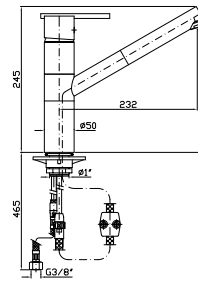

LAVELLO SPIN
Miscelatore monocomando con doccetta orientabile, aeratore, flessibili di collegamento.

Single lever sink mixer with adjustable spray, aerator, flexible tails.

ZX3372

cromo - chrome