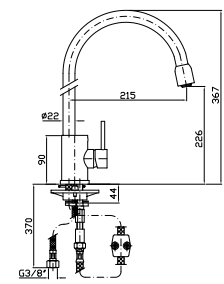

LAVELLO SHOCK
Miscelatore monocomando con doccetta orientabile a 2 getti, aeratore, flessibili di collegamento.

Single lever sink mixer with adjustable spray 2 jets, aerator, flexible tails.

ZP4291

cromo - chrome