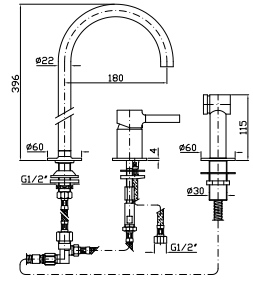

LAVELLO PAN
Miscelatore monocomando incasso con bocca girevole e aeratore.

Built-in single lever sink mixer with swivel spout and aerator.

Parte esterna
External part

ZP6415

cromo - chrome