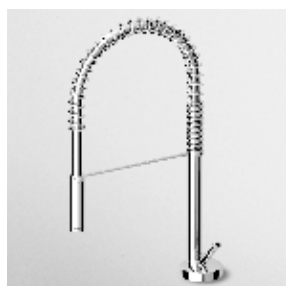

cromo - chrome
brushed nickel
bianco opaco goffrato -
embossed matt white
nero opaco goffrato -
embossed matt black

LAVELLO ISY
Miscelatore monocomando con bocca girevole e doccia estraibile, aeratore, flessibili di collegamento.

Single lever sink mixer with swivel spout and pull out kitchen spray, aerator, flexible tails.

ZP1266
ZP1266.C3

cromo - chrome
brushed nickel

LAVELLO ISY
Miscelatore monocomando con doccetta orientabile, aeratore, flessibili di collegamento.

Single lever sink mixer with adjustable spray, aerator, flexible tails.

ZP1270
ZP1270.C3

cromo - chrome
brushed nickel

LAVELLO ISY
Miscelatore monocomando incasso con bocca girevole e aeratore.

Built-in single lever sink mixer with swivel spout and aerator.

ZD3687

cromo - chrome

LAVELLO SPIN
Miscelatore monocomando con bocca girevole, aeratore, flessibili di collegamento.

Single lever sink mixer with swivel spout, aerator, flexible tails.

ZX3370

cromo - chrome