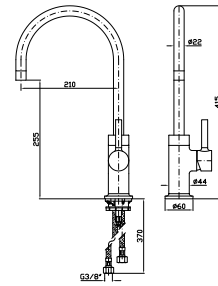

LAVELLO SHOCK
Miscelatore monocomando con bocca girevole, aeratore, flessibili di collegamento.

Single lever sink mixer with swivel spout, aerator, flexible tails.

ZP4263

cromo - chrome