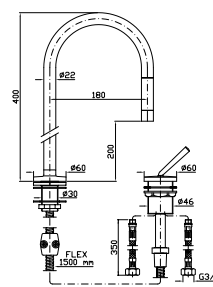

LAVELLO ISY
Miscelatore monocomando con doccetta orientabile, aeratore, flessibili di collegamento.

Single lever sink mixer with adjustable spray, aerator, flexible tails.

ZP1270
ZP1270.C3

cromo - chrome
brushed nickel