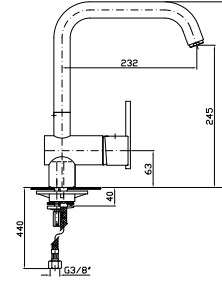

LAVELLO SPIN
Miscelatore monocomando con bocca girevole e doccia estraibile, aeratore, flessibili di collegamento.

Single lever sink mixer with swivel spout and pull out kitchen spray, aerator, flexible tails.

ZX3355

cromo - chrome