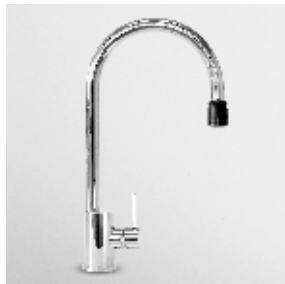

Single lever sink mixer with swivel spout, aerator, flexible tails.

ZP6358

cromo - chrome

LAVELLO SHOCK
Miscelatore monocomando con bocca girevole, aeratore, flessibili di collegamento.

Single lever sink mixer with swivel spout, aerator, flexible tails.

ZP4263

cromo - chrome

LAVELLO SHOCK
Miscelatore monocomando con doccetta orientabile, aeratore, flessibili di collegamento.

Single lever sink mixer with adjustable spray, aerator, flexible tails.

ZP4264

cromo - chrome

LAVELLO SHOCK
Miscelatore monocomando con bocca girevole e doccetta estraibile a 2 getti, aeratore, flessibili di collegamento.

Single lever sink mixer, swivel spout and pull-out spray 2 jets, aerator, flexible tails.

ZP4271

cromo - chrome

LAVELLO SHOCK
Miscelatore monocomando con doccetta orientabile a 2 getti, aeratore, flessibili di collegamento.

Single lever sink mixer with adjustable spray 2 jets, aerator, flexible tails.