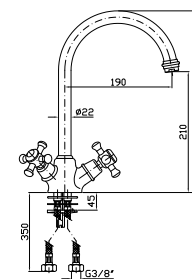

LAVELLO DELFI
Monoforo con bocca girevole,
aeratore, flessibili di collegamento.

Single hole sink mixer with swivel
spout, aerator, flexible tails.

Z46317.8008 cromo - chrome
Z46317.8008C40 gold
Z46317.8008C41 brushed gold