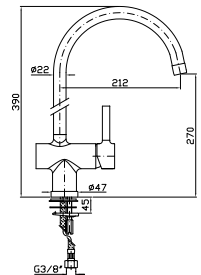

LAVELLO PAN
Miscelatore monocomando con bocca girevole e doccetta estraibile, aeratore, flessibili di collegamento.

Single lever sink mixer with swivel spout and pull-out spray, aerator, flexible tails.

ZP6285
ZP6285.W1
ZP6285.N1

cromo - chrome
bianco opaco goffrato -
embossed matt white
nero opaco goffrato -
embossed matt black