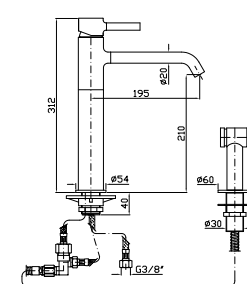

LAVELLO SPIN
Miscelatore monocomando con bocca girevole, aeratore, flessibili di collegamento.

Single lever sink mixer with swivel spout, aerator, flexible tails.

ZX3370

cromo - chrome

LAVELLO SPIN
Miscelatore monocomando con bocca girevole, aeratore, flessibili di collegamento.

Single lever sink mixer with swivel spout, aerator, flexible tails.

ZX3375

cromo - chrome

LAVELLO SPIN
Miscelatore monocomando con bocca girevole e doccia estraibile, aeratore, flessibili di collegamento.

Single lever sink mixer with swivel spout and pull out kitchen spray, aerator, flexible tails.

ZX3355

cromo - chrome

LAVELLO SPIN
Miscelatore monocomando con doccetta orientabile, aeratore, flessibili di collegamento.

Single lever sink mixer with adjustable spray, aerator, flexible tails.

ZX3372

cromo - chrome

LAVELLO PAN
Miscelatore monocomando con bocca girevole, aeratore, flessibili di collegamento.

Single lever sink mixer with swivel spout, aerator, flexible tails.

ZP6259

cromo - chrome

LAVELLO PAN
Miscelatore monocomando con bocca girevole, doccetta laterale con deviatore, aeratore, flessibili di collegamento.

Single lever sink mixer with swivel spout, side spray with diverter, aerator, flexible tails.

ZP6276

cromo - chrome