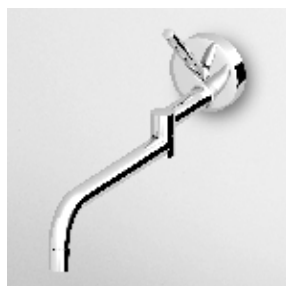

LAVELLO ISY
Miscelatore monocomando incasso con bocca girevole e aeratore.

Built-in single lever sink mixer with swivel spout and aerator.

Parte esterna
External part

ZP1620
ZP1620.C3

cromo - chrome
brushed nickel