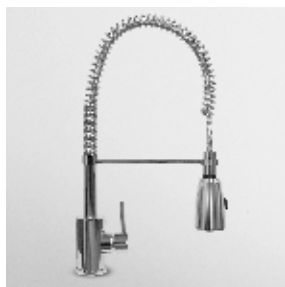

LAVELLO SHOCK
Miscelatore monocomando con doccetta orientabile a 2 getti, aeratore, flessibili di collegamento.

Single lever sink mixer with adjustable spray 2 jets, aerator, flexible tails.

ZP4291

cromo - chrome