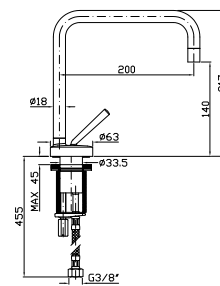

LAVELLO ISY
Miscelatore monocomando con bocca girevole e doccia estraibile, aeratore, flessibili di collegamento.

Single lever sink mixer with swivel spout and pull out kitchen spray, aerator, flexible tails.

ZP1266
ZP1266.C3

cromo - chrome
brushed nickel