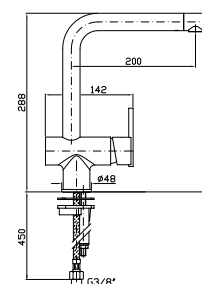

LAVELLO ZXS
Miscelatore monocomando con
bocca girevole e doccetta estraibile
con doppio getto, aeratore, flessibili
di collegamento.

Single lever sink mixer with swivel
spout and two jets pull-out spray,
aerator, flexible tails.

ZXS367 cromo - chrome