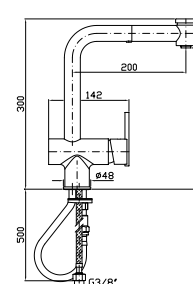

LAVELLO ZXS
Miscelatore monocomando con
bocca girevole e doccetta estraibile
con doppio getto, aeratore, flessibili
di collegamento.

Single lever sink mixer with swivel
spout and two jets pull-out spray,
aerator, flexible tails.

ZXS368 cromo - chrome