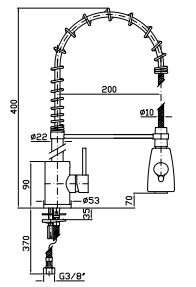

LAVELLO SHOCK
Miscelatore monocomando con bocca girevole, aeratore, flessibili di collegamento.

Single lever sink mixer with swivel spout, aerator, flexible tails.

ZP5268

cromo - chrome