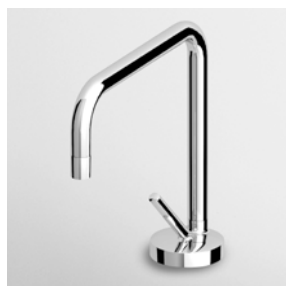

Cucina Kitchen

LAVELLO ISY
Miscelatore monocomando con bocca girevole, aeratore, flessibili di collegamento.

Single lever sink mixer with swivel spout, aerator, flexible tails.

ZP1265
ZP1265.C3
ZP1265.W1
ZP1265.N1

cromo - chrome
brushed nickel
bianco opaco goffrato -
embossed matt white
nero opaco goffrato -
embossed matt black

LAVELLO ISY
Miscelatore monocomando con bocca girevole e doccia estraibile, aeratore, flessibili di collegamento.

Parte esterna
External part

ZP1620
ZP1620.C3

cromo - chrome
brushed nickel

Parte incasso
Built-in part

R99618

LAVELLO ISY
Monoforo con bocca girevole, aeratore, flessibili di collegamento.

Single hole sink mixer with swivel spout, aerator, flexible tails.

ZD3687

cromo - chrome

LAVELLO SPIN
Miscelatore monocomando con bocca girevole, aeratore, flessibili di collegamento.

Single lever sink mixer with swivel spout, aerator, flexible tails.

ZX3370

cromo - chrome