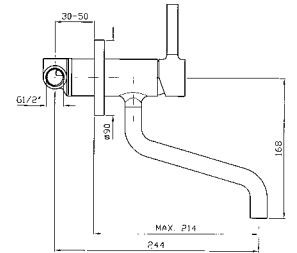

ZP6278

cromo - chrome

LAVELLO PAN
Miscelatore monocomando incasso con bocca girevole e aeratore.

Built-in single lever sink mixer with swivel spout and aerator.

Parte esterna
External part

ZP6415

cromo - chrome

Parte incasso
Built-in part

R99686

LAVELLO PAN
Miscelatore monocomando con bocca girevole, aeratore, flessibili di collegamento.

Single lever sink mixer with swivel spout, aerator, flexible tails.

ZP6284
ZP6284.W1
ZP6284.N1