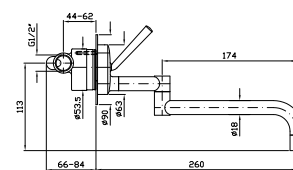

Parte esterna
External part

ZP1620
ZP1620.C3

cromo - chrome
brushed nickel

Parte incasso
Built-in part

R99618

LAVELLO ISY
Monoforo con bocca girevole, aeratore, flessibili di collegamento.

Single hole sink mixer with swivel spout, aerator, flexible tails.