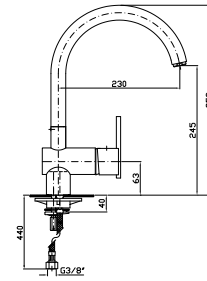

LAVELLO SPIN
Miscelatore monocomando con bocca girevole, aeratore, flessibili di collegamento.

Single lever sink mixer with swivel spout, aerator, flexible tails.

ZX3375

cromo - chrome