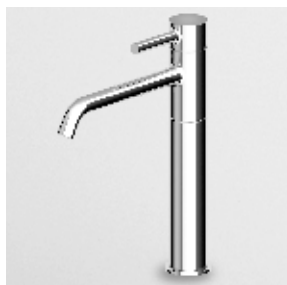

ZD3687

cromo - chrome

LAVELLO SPIN
Miscelatore monocomando con bocca girevole, aeratore, flessibili di collegamento.

Single lever sink mixer with swivel spout, aerator, flexible tails.

ZX3370

cromo - chrome

LAVELLO SPIN
Miscelatore monocomando con bocca girevole, aeratore, flessibili di collegamento.

Single lever sink mixer with swivel spout, aerator, flexible tails.

ZX3375

cromo - chrome

LAVELLO SPIN
Miscelatore monocomando con bocca girevole e doccia estraibile, aeratore, flessibili di collegamento.

Single lever sink mixer with swivel spout and pull out kitchen spray, aerator, flexible tails.

ZX3355

cromo - chrome

LAVELLO SPIN
Miscelatore monocomando con doccetta orientabile, aeratore, flessibili di collegamento.

Single lever sink mixer with adjustable spray, aerator, flexible tails.

ZX3372

cromo - chrome

LAVELLO PAN
Miscelatore monocomando con bocca girevole, aeratore, flessibili di collegamento.

Single lever sink mixer with swivel spout, aerator, flexible tails.