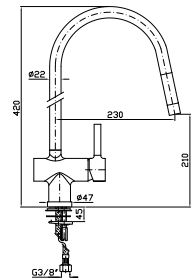

LAVELLO PAN
Miscelatore monocomando con doccetta orientabile, aeratore, flessibili di collegamento.

Single lever sink mixer with adjustable spray, aerator, flexible tails.

ZP6286

cromo - chrome