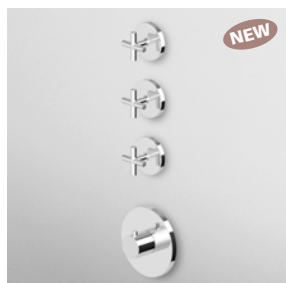

Parte esterna
 External part

ZD3660

cromo - chrome

Parte incasso
 Built-in part

R97821

NEW

DOCCIA
Termostatico incasso da 1/2",
con 3 rubinetti d'arresto.

1/2" built-in thermostatic shower
mixer with 3 stop valves.