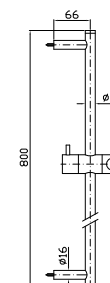

DOCGETTA
A getto fisso in ottone, con sistema anticalcare.

Z94177

cromo - chrome

Brass handshower simple jet, with anti-limescale system.

ASTA MURALE SINGOLA
Con barra da 800 mm.

Z95201

cromo - chrome

Slide rail, with adjustable bracket. Length 800 mm.