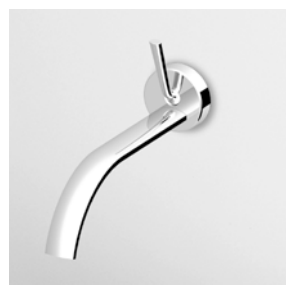

Isyfresh

Design **Matteo Thun e Antonio Rodriguez**

LAVABO
Miscelatore monocomando con bocca fissa, rompigitto, flessibili di collegamento.

Single lever basin mixer, fixed spout with antispash, flexible tails.

ZP2258

cromo - chrome

LAVABO
Miscelatore monocomando incasso con rompigitto.

Built-in single lever basin mixer with antispash.

Parte esterna
External part

ZP2609

cromo - chrome

Parte incasso
Built-in part