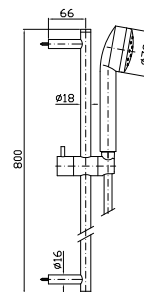

NEW

COMPLETO ASTA MURALE
Con barra da 800 mm, doccetta Z94740, flessibile da 1500 mm.

Complete slide rail, length 800 mm, handshower Z94740, 1500 mm flexible hose.

Z95202

cromo - chrome