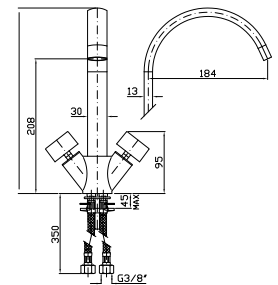

LAVABO
Batteria a 3 fori con bocca fissa, rompigetto, flessibili di collegamento.
3 hole basin mixer, fixed spout with antispash, flexible tails.

ZD4437 cromo - chrome
ZD5437 cromo - chrome