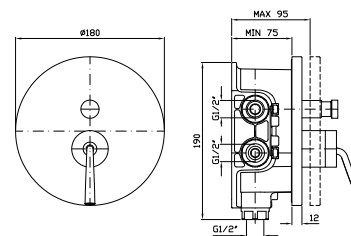

Zetasystem - corpo incasso universale
Zetasystem - universal built-in body R97800