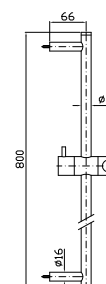

Z95201
Z95201.C3

chromo - chrome
brushed nickel

COMPLETE ASTA MURALE
Con barra da 800 mm, doccetta Z94171, flessibile da 1500 mm.

Complete slide rail, length 800 mm with handshower Z94171, 1500 mm flexible hose.