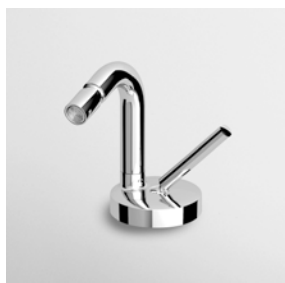

Parte incasso
Built-in part

R99797

BIDET
Miscelatore monocomando con bocca girevole, aeratore, flessibili di collegamento.

Single lever bidet mixer, swivel spout with aerator, flexible tails.

ZP1336
ZP1336.C3
ZP1336.W1