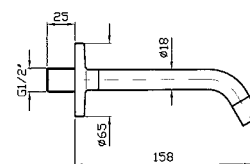

R99672

BOCCA
Bocca di erogazione L 158 mm.
Spout length 158 mm.

Z93755
Z93755.C3
Z93755.W1
Z93755.N1

cromo - chrome
brushed nickel
bianco opaco gofrato -
embossed matt white
nero opaco gofrato -
embossed matt black