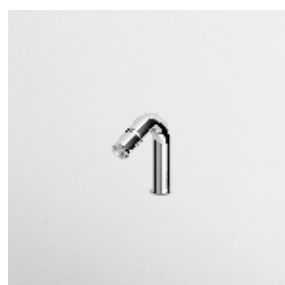

BOCCA GIREVOLE
Per lavello.
Sink swivel spout.

BOCCA GIREVOLE
Per bidet.
Bidet swivel spout.

Z92021
Z92021.C3
Z92021.W1
Z92021.N1

cromo - chrome
brushed nickel
bianco opaco gofrato -
embossed matt white
nero opaco gofrato -
embossed matt black