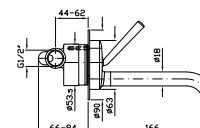

Parte incasso
Built-in part

R99618