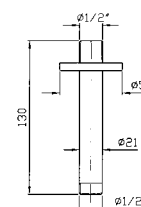

BRACCIO DOCCIA

A soffitto. Lunghezza 130 mm.

Ceiling mounted shower arm.
Length 130 mm.

Z93026
Z93026.C3
Z93026.W1

Z93026.N1

romo - chrome
brushed nickel
bianco opaco gofrato -
embossed matt white
nero opaco gofrato -
embossed matt black