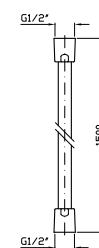

COMPLETE ASTA MURALE
Con barra da 800 mm, doccetta Z94171, flessibile da 1500 mm.

Complete slide rail, length 800 mm with handshower Z94171, 1500 mm flexible hose.

Con doccetta Z94172.
With handshower Z94172.

Z95203
Z95203.C3

cromo - chrome
brushed nickel

Z95204
Z95204.C3

cromo - chrome
brushed nickel

COMPLETE ASTA MURALE
Con barra da 800 mm, doccetta Z94740, flessibile da 1500 mm.

Complete slide rail, length 800 mm with handshower Z94740, 1500 mm flexible hose.

Z95202

cromo - chrome

APPENDIDOCCIA DUPLEX
Da 1/2" x 1/2".
Per gruppo incasso.

Wall-mounted shower support,
1/2" hose connection.

Z93936
Z93936.C3
Z93936.W1

cromo - chrome
brushed nickel
bianco opaco gofrato -
embossed matt white
nero opaco gofrato -
embossed matt black

Z93936.N1

PRESA ACQUA
Da 1/2" x 1/2" per gruppo incasso.
Wall elbow 1/2" x 1/2".

Z93807
Z93807.C3
Z93807.W1
Z93807.N1

cromo - chrome
brushed nickel
bianco opaco gofrato -
embossed matt white
nero opaco gofrato -
embossed matt black

APPENDIDOCCIA FISSO
Per gruppo esterno.
Handshower support for exposed
mixer.

Z93943
Z93943.C3
Z93943.W1
Z93943.N1

cromo - chrome
brushed nickel
bianco opaco gofrato -
embossed matt white
nero opaco gofrato -
embossed matt black

FLESSIBILE
In PVC finitura argento.
Lunghezza 1500 mm.

PVC flexible hose silver effect.
Length 1500 mm.

Z94130 argento - silver

Per versioni colore/C3, flessibile Z93867
On colour finishes/C3, flexible hose Z93867