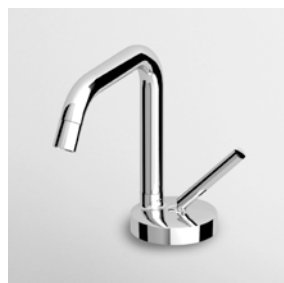

LAVABO
Miscelatore monocomando con bocca girevole, aeratore, flessibili di collegamento.

Single lever basin mixer, swivel spout with aerator, flexible tails.

ZP1195
ZP1195.C3
ZP1195.W1
ZP1195.N1

cromo - chrome
brushed nickel
bianco opaco goffrato - embossed matt white
nero opaco goffrato - embossed matt black