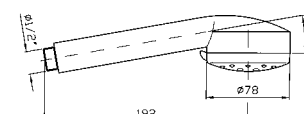

DOCGETTA
A getto fisso in ottone, con sistema anticalcare.

Brass handshower simple jet, with anti-limescale system.

Z94177
Z94177.C3
Z94177.W1
Z94177.N1

chromo - chrome
brushed nickel
bianco opaco gofrato - embossed matt white
nero opaco gofrato - embossed matt black