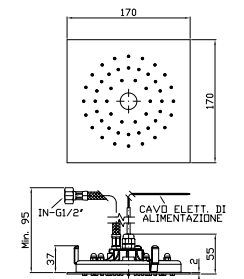

SISTEMA MULTIFUNZIONE 170X170

In acciaio inox ad incasso con luce centrale, autoalimentato, non necessita di collegamento con la rete elettrica.

170x170 stainless steel built-in multifunction system with led light, self powered, power connection not required, polished or brushed.

Z94156

cromo - chrome