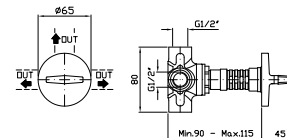

Parte incasso
Built-in part

R97835