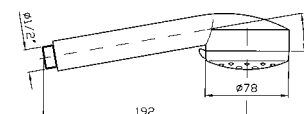

DOCGETTA
A 3 getti, con sistema anticalcare.

Z94740

cromo - chrome

Handshower 3 jets, with anti-limescale system.