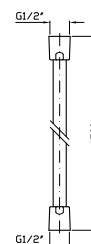

NEW

COMPLETO ASTA MURALE
Con barra da 800 mm, doccetta Z94171, flessibile da 1500 mm.

Complete slide rail, length 800 mm, handshower Z94171, 1500 mm flexible hose.

Con doccetta Z94172.
With handshower Z94172.

Z95203

cromo - chrome

NEW

COMPLETO ASTA MURALE
Con barra da 800 mm, doccetta Z94740, flessibile da 1500 mm.

Complete slide rail, length 800 mm, handshower Z94740, 1500 mm flexible hose.

Z95202

cromo - chrome

APPENDIDOCCIA DUPLEX

Da 1/2"x1/2".
Per gruppo incasso.

Wall-mounted shower support,
1/2" hose connection.

Z93936

cromo - chrome

PRESA ACQUA

Da 1/2"x1/2" per gruppo incasso.

Wall elbow 1/2"x1/2".

Z93807

cromo - chrome

APPENDIDOCCIA FISSO

Per gruppo esterno.

Handshower support for exposed
mixer.

Z93943

cromo - chrome

FLESSIBILE

In PVC finitura argento.
Lunghezza 1500 mm.

PVC flexible hose silver effect.
Length 1500 mm.

Z94130

argento - silver