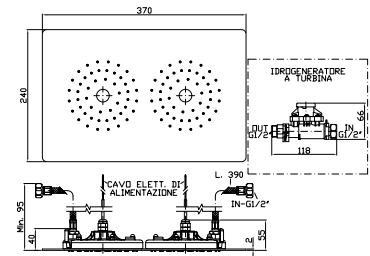

SOFFIONE LATERALE Z92896
A getto fisso per cabine doccia, con sistema anticalcare.

Lateral shower head, simple jet, for shower box, with anti-limescale system.

cromo - chrome