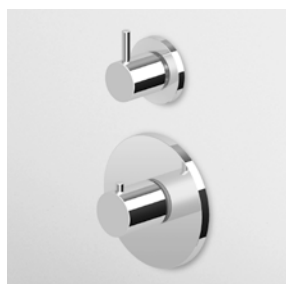

DOCCIA CON DEVIATORE 2 VIE
Termostatico incasso da 1/2"
e deviatore a 2 vie con
apertura/chiusura acqua.

1/2" built-in thermostatic shower
mixer and 2 way diverter with water
on/off function.

Parte esterna
External part

ZP1646
ZP1646.C3
ZP1646.W1
ZP1646.N1

cromo - chrome
brushed nickel
bianco opaco gofrato -
embossed matt white
nero opaco gofrato -
embossed matt black