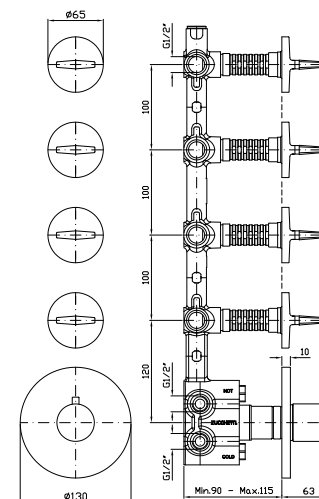

NEW

DOCCIA
Termostatico incasso da 1/2",
con 2 rubinetti d'arresto.

1/2" built-in thermostatic shower
mixer with 2 stop valves.

Parte esterna
External part

ZD4660 cromo - chrome

ZD5660 cromo - chrome

Parte incasso
Built-in part

R97821

NEW

DOCCIA
Termostatico incasso da 1/2",
con 3 rubinetti d'arresto.

1/2" built-in thermostatic shower
mixer with 3 stop valves.

Parte esterna
External part

ZD4661 cromo - chrome

ZD5661 cromo - chrome

Parte incasso
Built-in part

R97822

NEW

DOCCIA
Termostatico incasso da 1/2",
con 4 rubinetti d'arresto.

1/2" built-in thermostatic shower
mixer with 4 stop valves.

Parte esterna
External part

ZD4662 cromo - chrome

ZD5662 cromo - chrome

Parte incasso
Built-in part

R97823