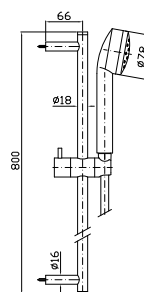

COMPLETE ASTA MURALE
Con barra da 800 mm, doccetta Z94740, flessibile da 1500 mm.

Complete slide rail, length 800 mm with handshower Z94740, 1500 mm flexible hose.

Z95202

cromo - chrome