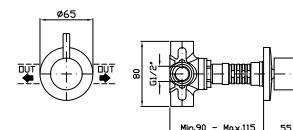

DOCCIA
Termostatico incasso da 1/2",
con 4 rubinetti d'arresto.

1/2" built-in thermostatic shower
mixer with 4 stop valves.

Parte esterna
External part

ZD1662
ZD1662.C3
ZD1662.W1
ZD1662.N1

cromo - chrome
brushed nickel
bianco opaco gofrato -
embossed matt white
nero opaco gofrato -
embossed matt black

Parte incasso
Built-in part

R97823

DOCCIA CON DEVIATORE 2 VIE
Termostatico incasso da 1/2"
e deviatore a 2 vie con
apertura/chiusura acqua.

1/2" built-in thermostatic shower
mixer and 2 way diverter with water
on/off function.

Parte esterna
External part

ZP1646
ZP1646.C3
ZP1646.W1
ZP1646.N1

cromo - chrome
brushed nickel
bianco opaco gofrato -
embossed matt white
nero opaco gofrato -
embossed matt black

Parte incasso
Built-in part

R97810

DEVIATORE 2 VIE
Senza apertura/chiusura acqua,
uscite da 1/2".

2 way diverter without water on/off
function, 1/2" outlets.

Parte esterna
External part

Z94582
Z94582.C3
Z94582.W1
Z94582.N1

cromo - chrome
brushed nickel
bianco opaco gofrato -
embossed matt white
nero opaco gofrato -
embossed matt black

Parte incasso
Built-in part

R97830