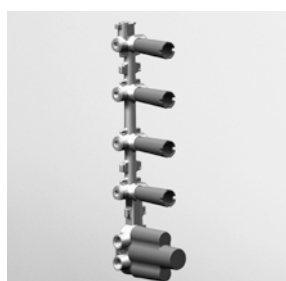

Parte incasso
Built-in part

R97823