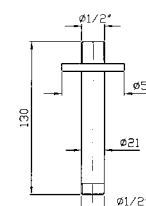

BRACCIO DOCCIA
A parete. Lunghezza 350 mm.

Z93027

cromo - chrome

Wall mounted shower arm.
Length 350 mm.

BRACCIO DOCCIA
A soffitto. Lunghezza 130 mm.

Z93026

cromo - chrome

Ceiling mounted shower arm.
Length 130 mm.