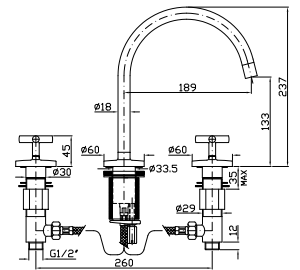

LAVABO
Batteria incasso a 3 fori con aeratore.

3 hole built-in basin mixer, with
aerator.

Parte esterna
External part

ZD3699 cromo - chrome