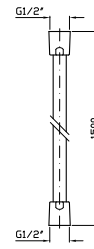

FLESSIBILE
In PVC finitura argento.
Lunghezza 1500 mm.

PVC flexible hose silver effect.
Length 1500 mm.

Z94130

argento - silver