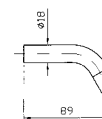

COLONNA DOCCIA
Completa di termostatico esterno,
soffione Z94265 e doccetta in ottone.

Shower column with exposed
thermostatic mixer, shower head
Z94265 and brass handshower.

ZD1050

cromo - chrome