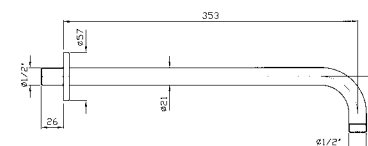

ZD1050

cromo - chrome

BRACCIO DOCCIA
A parete. Lunghezza 350 mm.
Wall mounted shower arm.
Length 350 mm.

Z93027

cromo - chrome

BRACCIO DOCCIA
A soffitto. Lunghezza 130 mm.
Ceiling mounted shower arm.
Length 130 mm.