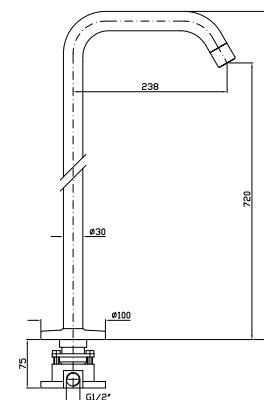

Parte incasso.
Built-in part.

R99672