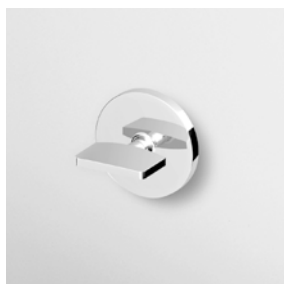

Struttura bordo vasca vedi pag. 380
Fixing structure see pag. 380

ZD4443  cromo - chrome

ZD5443  cromo - chrome

**BOCCA**

Bocca di erogazione.

Wall spout 1/2".

Z93760 cromo - chrome

VASCA-DOCCIA
Gruppo incasso a tre fori con deviatore.

3 hole built-in bath-shower mixer with diverter.

Parte esterna
External part

ZD4698  cromo - chrome

ZD5698  cromo - chrome

Parte incasso con elementi liberi, distanza variabile.

Built-in part, not assembled, variable distance.

R99502

RUBINETTO
Incasso, diritto da 1/2" Fx1/2" F.

1/2" wall valve.

Parte esterna
External part

ZD4729  cromo - chrome

ZD5729  cromo - chrome

Parte incasso
Built-in part

R99779