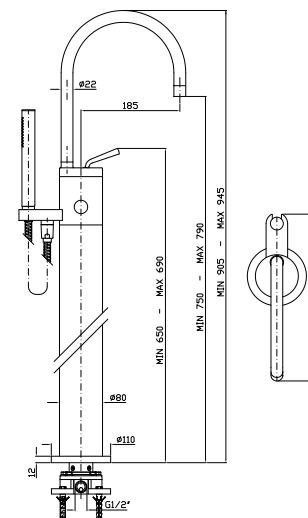

Parte esterna
External part

Parte incasso
Built-in part

R99797