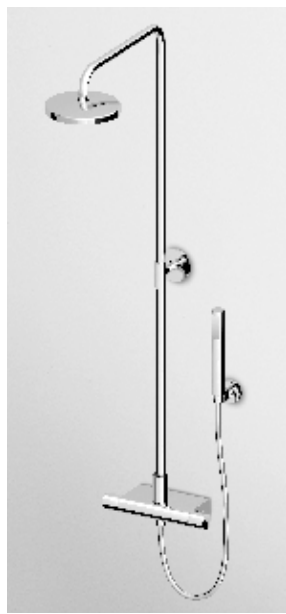

cromo - chrome

Parte incasso
Built-in part

R99629

VASCA
Bocca per erogazione free standing.
Free standing bath spout.

Parte esterna
External part

Z92032

cromo - chrome

Parte incasso.
Built-in part.

R99672

BOCCA
Bocca di erogazione L 158 mm.
Spout length 158 mm.

Z93755

cromo - chrome

BOCCA GIREVOLE
Per lavabo.
Basin swivel spout.

Z92020

cromo - chrome

	<p>BOCCA GIREVOLE Per lavabo.</p> <p>Basin swivel spout.</p>	<p>Z92028</p>	<p>cromo - chrome</p>	
	<p>BOCCA GIREVOLE Per lavabo/lavello.</p> <p>Basin/sink swivel spout.</p>	<p>Z92024</p>	<p>cromo - chrome</p>	
	<p>BOCCA GIREVOLE Per bidet.</p> <p>Bidet swivel spout.</p>	<p>Z92021</p>	<p>cromo - chrome</p>	
	<p>BOCCA GIREVOLE Per lavello.</p> <p>Sink swivel spout.</p>	<p>Z92022</p>	<p>cromo - chrome</p>	
	<p>BOCCA GIREVOLE Per catino.</p> <p>Basin swivel spout.</p>	<p>Z92023</p>	<p>cromo - chrome</p>	
	<p>BOCCA Per incasso lavabo.</p> <p>Basin built-in spout.</p>	<p>Z92025</p>	<p>cromo - chrome</p>	
	<p>BOCCA Per incasso lavabo, lunga.</p> <p>Basin built-in long spout.</p>	<p>Z92026</p>	<p>cromo - chrome</p>	

BOCCA
Per vasca-doccia esterno.
Exposed bath-shower spout.

Z92027

cromo - chrome

COLONNA DOCCIA
Completa di termostatico esterno,
soffione Z94265 e doccetta in ottone.

Shower column with exposed
thermostatic mixer, shower head
Z94265 and brass handshower.