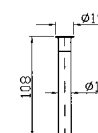

2 pezzi / 2 pcs
Prezzo per confezione / Price for package

ZAC350.9500
ZAC350.9500C3

cromo - chrome
brushed nickel

PORTA ROTOLO

Toilet-paper holder.

ZAC330
ZAC330.C3

cromo - chrome
brushed nickel

PORTA ROTOLO