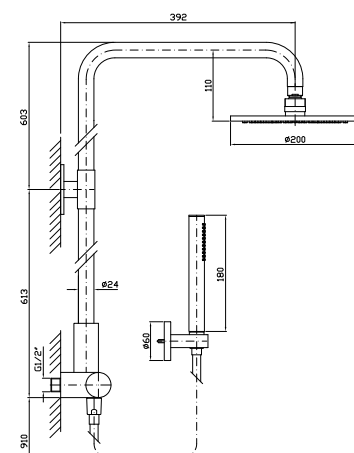

BRACCIO DOCCIA
A parete. Lunghezza 350 mm.

Z93027

cromo - chrome

Wall mounted shower arm.
Length 350 mm.

BRACCIO DOCCIA
A soffitto. Lunghezza 130 mm.

Z93026

cromo - chrome

Ceiling mounted shower arm.
Length 130 mm.