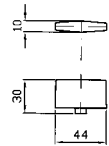

ZP2169 cromo - chrome

Struttura bordo vasca vedi pag. 380
 Fixing structure see pag. 380

MANIGLIA
 Handle.
 2 pezzi / 2 pcs
 Prezzo per confezione / Price for package

ZD4000.9500 cromo - chrome

MANIGLIA
 Handle.
 2 pezzi / 2 pcs
 Prezzo per confezione / Price for package