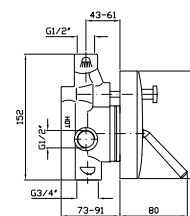

Parte incasso
Built-in part

R99614