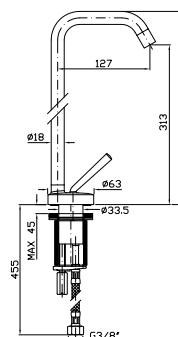

LAVABO
Miscelatore monocomando incasso con aeratore.
Lunghezza bocca 166 mm.

Built-in single lever basin mixer with aerator.
Spout projection 166 mm.

Parte esterna
External part

ZP1616
ZP1616.C3
ZP1616.W1
ZP1616.N1

cromo - chrome
brushed nickel
bianco opaco goffrato - embossed matt white
nero opaco goffrato - embossed matt black