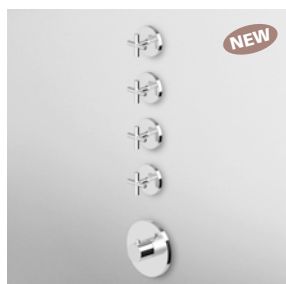

Parte esterna
External part

ZD3661

cromo - chrome

Parte incasso
Built-in part

R97822

NEW

DOCCIA
Termostatico incasso da 1/2",
con 4 rubinetti d'arresto.

1/2" built-in thermostatic shower
mixer with 4 stop valves.