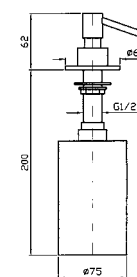

PORTA SALVIETTE
Lunghezza 30 cm.
Towel holder length 30 cm.

ZAC320
ZAC320.C3

cromo - chrome
brushed nickel