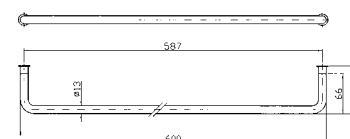

ZAC320
ZAC320.C3

cromo - chrome
brushed nickel

PORTA SALVIETTE
Lunghezza 60 cm.
Towel holder length 60 cm.

ZAC321
ZAC321.C3

cromo - chrome
brushed nickel

PORTA SALVIETTE DOPPIO
Lunghezza 45 cm.

Double bar towel holder,
length 45 cm.