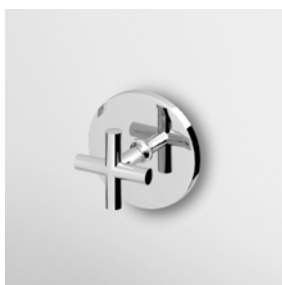

Parte esterna
 External part

ZD3646

cromo - chrome

Parte incasso
 Built-in part

R97815

DEVIATORE 3 VIE
 Senza apertura/chiusura acqua,
 uscite da 1/2".

3 way diverter without water on/off
 function, 1/2" outlets.