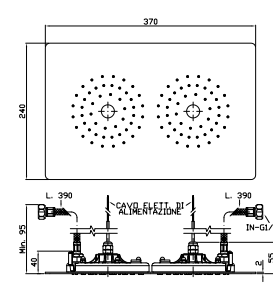

SISTEMA MULTIFUNZIONE 370X240
In acciaio inox ad incasso con doppia luce, autoalimentato, non necessita di collegamento con la rete elettrica.

370x240 stainless steel built-in multifunction system with 2 led lights, self powered, power connection not required, polished or brushed.

Z94148
Z94148.C3
Z94148.W1
Z94148.N1

cromo - chrome
brushed nickel
bianco opaco gofrato - embossed matt white
nero opaco gofrato - embossed matt black