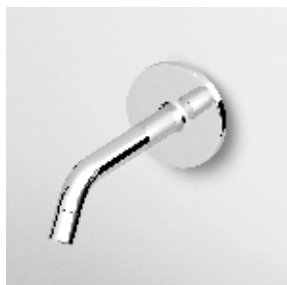

cromo - chrome

Parte incasso
Built-in part

R99629

VASCA
Bocca per erogazione free standing.
Free standing bath spout.

Parte esterna
External part

Z92032

cromo - chrome

Parte incasso.
Built-in part.

R99672

BOCCA
Bocca di erogazione L 158 mm.
Spout length 158 mm.

Z93755

cromo - chrome

BOCCA GIREVOLE
Per lavabo.
Basin swivel spout.

Z92020

cromo - chrome

	<p>BOCCA GIREVOLE Per lavabo.</p> <p>Basin swivel spout.</p>	<p>Z92028</p>	<p>cromo - chrome</p>	
	<p>BOCCA GIREVOLE Per lavabo/lavello.</p> <p>Basin/sink swivel spout.</p>	<p>Z92024</p>	<p>cromo - chrome</p>	
	<p>BOCCA GIREVOLE Per bidet.</p> <p>Bidet swivel spout.</p>	<p>Z92021</p>	<p>cromo - chrome</p>	
	<p>BOCCA GIREVOLE Per lavello.</p> <p>Sink swivel spout.</p>	<p>Z92022</p>	<p>cromo - chrome</p>	
	<p>BOCCA GIREVOLE Per catino.</p> <p>Basin swivel spout.</p>	<p>Z92023</p>	<p>cromo - chrome</p>	
	<p>BOCCA Per incasso lavabo.</p> <p>Basin built-in spout.</p>	<p>Z92025</p>	<p>cromo - chrome</p>	
	<p>BOCCA Per incasso lavabo, lunga.</p> <p>Basin built-in long spout.</p>	<p>Z92026</p>	<p>cromo - chrome</p>	