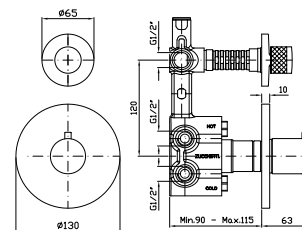

Parte incasso
Built-in part

R97820