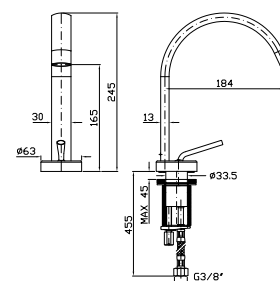

LAVABO
Miscelatore monocomando incasso con rompigitto.

Built-in single lever basin mixer with antispash.

Parte esterna
External part

ZP2609

cromo - chrome