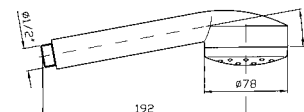

DOCGETTA
A 3 getti, con sistema anticalcare.

Z94172

cromo - chrome

Handshower 3 jets, with anti-limescale system.