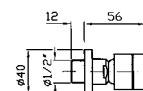

DOCGETTA
A getto fisso, con sistema anticalcare.

Z94171

cromo - chrome

Handshower simple jet, with anti-limescale system.