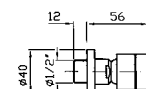

DOCGETTA
A getto fisso, con sistema anticalcare.

Handshower simple jet, with anti-limescale system.

Z94171
Z94171.C3

chromo - chrome
brushed nickel