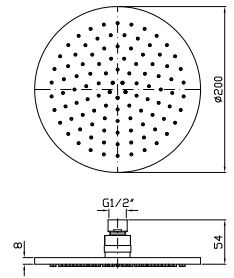

NEW

SOFFIONE

In ottone, a getto fisso con sistema anticalcare, Ø 300 mm e spessore 8 mm. Ispezionabile.

Brass shower head with anti-limescale system, Ø 300 mm and 8 mm thickness. Inspectionable.

Z94266

cromo - chrome