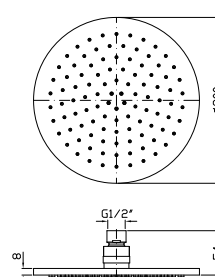

COLONNA DOCCIA

Completa di termostatico esterno, soffione Z94265 e doccetta in ottone.

Shower column with exposed thermostatic mixer, shower head Z94265 and brass handshower.

ZD1050
ZD1050.C3
ZD1050.W1

ZD1050.N1

romo - chrome
brushed nickel
bianco opaco gofrato -
embossed matt white
nero opaco gofrato -
embossed matt black

BRACCIO DOCCIA

A parete. Lunghezza 350 mm.

Wall mounted shower arm.
Length 350 mm.

Z93027
Z93027.C3
Z93027.W1

Z93027.N1

romo - chrome
brushed nickel
bianco opaco gofrato -
embossed matt white
nero opaco gofrato -
embossed matt black

BRACCIO DOCCIA

A soffitto. Lunghezza 130 mm.

Ceiling mounted shower arm.
Length 130 mm.

Z93026
Z93026.C3
Z93026.W1

Z93026.N1

romo - chrome
brushed nickel
bianco opaco gofrato -
embossed matt white
nero opaco gofrato -
embossed matt black

BRACCIO DOCCIA

A soffitto. Lunghezza 300 mm.

Ceiling mounted shower arm.
Length 300 mm.

Z93024
Z93024.C3
Z93024.W1

Z93024.N1

romo - chrome
brushed nickel
bianco opaco gofrato -
embossed matt white
nero opaco gofrato -
embossed matt black

SOFFIONE

In ottone, a getto fisso con sistema anticalcare, Ø 200 mm e spessore 8 mm. Ispezionabile.

Brass shower head with anti-limescale system, Ø 200 mm and 8 mm thickness. Inspectionable.

Z94265
Z94265.C3
Z94265.W1

Z94265.N1

romo - chrome
brushed nickel
bianco opaco gofrato -
embossed matt white
nero opaco gofrato -
embossed matt black