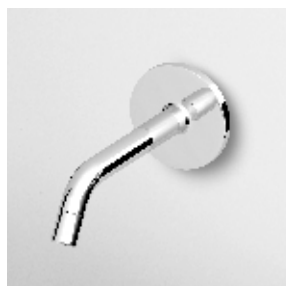

cromo - chrome
brushed nickel
bianco opaco gofrato - embossed matt white
nero opaco gofrato - embossed matt black

Parte incasso
Built-in part

R97835

VASCA
Bocca per erogazione free standing.

Free standing bath spout.

R99672

BOCCA
Bocca di erogazione L 158 mm.
Spout length 158 mm.

Z93755
Z93755.C3
Z93755.W1
Z93755.N1

cromo - chrome
brushed nickel
bianco opaco gofrato -
embossed matt white
nero opaco gofrato -
embossed matt black