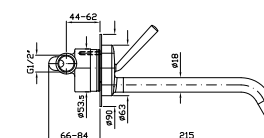

LAVABO
Miscelatore monocomando con bocca girevole, aeratore, flessibili di collegamento.

Single lever basin mixer, swivel spout with aerator, flexible tails.

ZP1195
ZP1195.C3
ZP1195.W1
ZP1195.N1

cromo - chrome
brushed nickel
bianco opaco goffrato - embossed matt white
nero opaco goffrato - embossed matt black

CATINO
Miscelatore monocomando con bocca girevole, aeratore, flessibili di collegamento.

Single lever basin mixer, swivel spout with aerator, flexible tails.

ZP1196
ZP1196.C3
ZP1196.W1
ZP1196.N1

cromo - chrome
brushed nickel
bianco opaco goffrato - embossed matt white
nero opaco goffrato - embossed matt black

LAVABO
Miscelatore monocomando incasso con aeratore.
Lunghezza bocca 166 mm.

Built-in single lever basin mixer with aerator.
Spout projection 166 mm.

Parte esterna
External part

ZP1616
ZP1616.C3
ZP1616.W1
ZP1616.N1

cromo - chrome
brushed nickel
bianco opaco goffrato - embossed matt white
nero opaco goffrato - embossed matt black

Parte incasso
Built-in part

R99618

LAVABO
Miscelatore monocomando incasso con aeratore.
Lunghezza bocca 215 mm.

Built-in single lever basin mixer with aerator.
Spout projection 215 mm.

Parte esterna
External part

ZP1617
ZP1617.C3
ZP1617.W1
ZP1617.N1

cromo - chrome
brushed nickel
bianco opaco goffrato - embossed matt white
nero opaco goffrato - embossed matt black