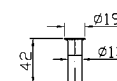

2 pezzi / 2 pcs
Prezzo per confezione / Price for package

ZAC350.9500
ZAC350.9500C3

cromo - chrome
brushed nickel

PORTA ROTOLO

Toilet-paper holder.

ZAC330
ZAC330.C3

cromo - chrome
brushed nickel

PORTA ROTOLO