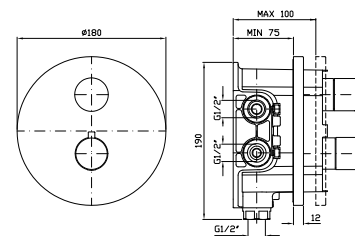

Zetasystem - corpo incasso universale
Zetasystem - universal built-in body

R97800