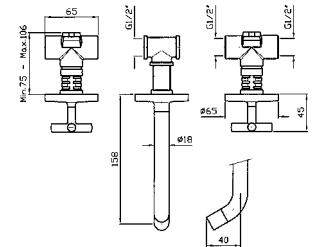

Parte incasso con elementi liberi,
distanza variabile.

Built-in part, not assembled,
variable distance.

R99504