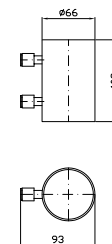

DISPENSER
A muro.
Wall mounted soap dispenser.

ZAD515
ZAD515.C3

cromo - chrome
brushed nickel