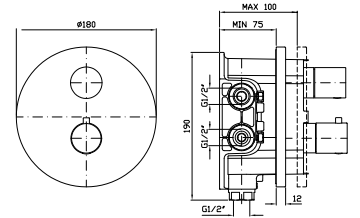

Zetasystem - corpo incasso universale
Zetasystem - universal built-in body

R97800