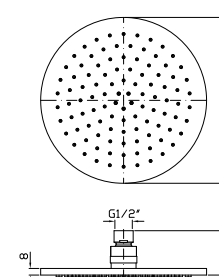

COLONNA DOCCIA
Completa di termostatico esterno, soffione Z94265 e doccetta in ottone.

ZD1050

cromo - chrome

Shower column with exposed thermostatic mixer, shower head Z94265 and brass handshower.

BRACCIO DOCCIA
A parete. Lunghezza 350 mm.

Z93027

cromo - chrome

Wall mounted shower arm.
Length 350 mm.

BRACCIO DOCCIA
A soffitto. Lunghezza 130 mm.

Z93026

cromo - chrome

Ceiling mounted shower arm.
Length 130 mm.

BRACCIO DOCCIA
A soffitto. Lunghezza 300 mm.

Z93024

cromo - chrome

Ceiling mounted shower arm.
Length 300 mm.

SOFFIONE
In ottone, a getto fisso con sistema anticalcare, Ø 200 mm e spessore 8 mm. Ispezionabile.

Z94265

cromo - chrome

Brass shower head with anti-limescale system, Ø 200 mm and 8 mm thickness. Inspectionable.