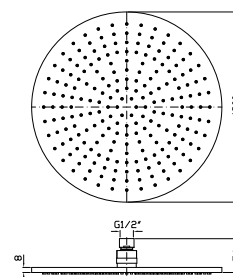

NEW

SOFFIONE

In ottone, a getto fisso con sistema anticalcare, Ø 400 mm e spessore 8 mm. Ispezionabile.

Brass shower head with anti-limescale system, Ø 400 mm and 8 mm thickness. Inspectionable.

Z94267

cromo - chrome