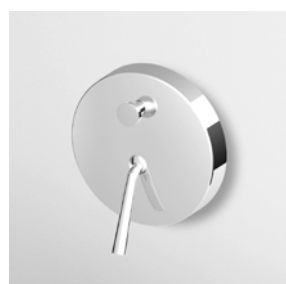

R99618

BIDET
Miscelatore monocomando con bocca fissa, rompigitto, flessibili di collegamento.

Single lever bidet mixer, fixed spout with antispash, flexible tails.

ZP2324

cromo - chrome

VASCA-DOCCIA
Miscelatore monocomando incasso con deviatore.