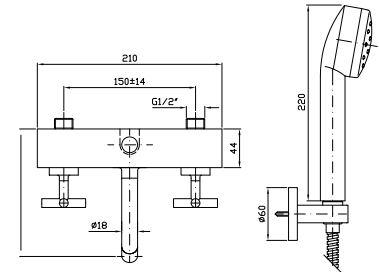

ZD3229

cromo - chrome

BORDO-VASCA
Batteria a 5 fori con bocca girevole, doccia estraibile Z94171, flessibile da 1500 mm.
5 hole bath-mixer with swivel spout, pull out shower Z94171, 1500 mm flexible hose.