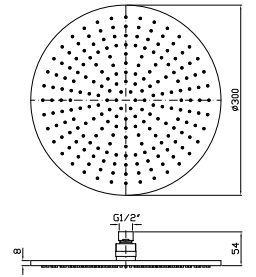

NEW

SOFFIONE

In ottone, a getto fisso con sistema anticalcare, Ø 400 mm e spessore 8 mm. Ispezionabile.

Brass shower head with anti-limescale system, Ø 400 mm and 8 mm thickness. Inspectionable.

Z94267

cromo - chrome