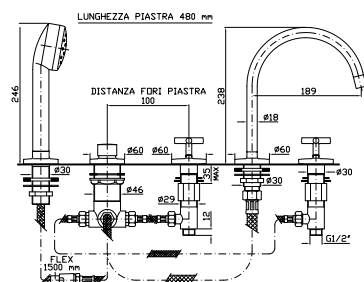

Struttura bordo vasca vedi pag. 380
Fixing structure see pag. 380