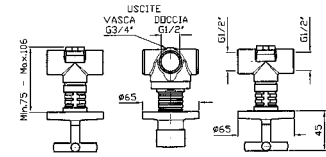

Parte incasso con elementi liberi, distanza variabile.
Built-in part, not assembled, variable distance.

R99502