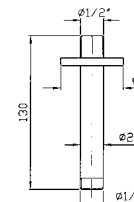

BRACCIO DOCCIA
A soffitto. Lunghezza 300 mm.
Ceiling mounted shower arm.
Length 300 mm.

Z93024

cromo - chrome