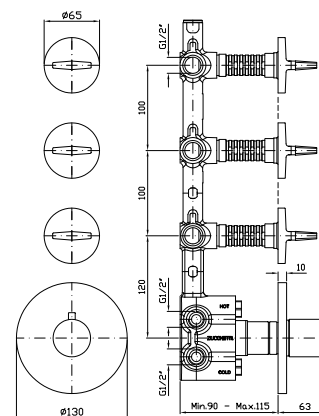

NEW

DOCCIA
Termostatico incasso da 1/2",
con 4 rubinetti d'arresto.

1/2" built-in thermostatic shower
mixer with 4 stop valves.

Parte esterna
External part

ZD4662 cromo - chrome

ZD5662 cromo - chrome