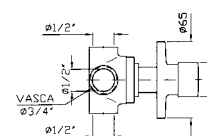

Parte incasso
Built-in part

R99629