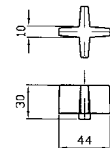

LAVABO
Monoforo con bocca fissa, rompigetto, flessibili di collegamento.
Single hole basin mixer, fixed spout with antispash, flexible tails.

ZD4314 cromo - chrome
ZD5314 cromo - chrome