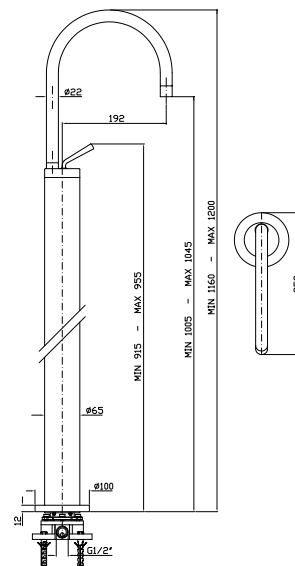

R99618

Free standing single lever basin mixer.

ZP1630
ZP1630.C3
ZP1630.W1

ZP1630.N1

cromo - chrome
brushed nickel
bianco opaco gofrato -
embossed matt white
nero opaco gofrato -
embossed matt black

R99797

Single lever bidet mixer, swivel spout with aerator, flexible tails.

ZP1336
ZP1336.C3
ZP1336.W1

ZP1336.N1

cromo - chrome
brushed nickel
bianco opaco gofrato -
embossed matt white
nero opaco gofrato -
embossed matt black

Built-in single lever bath-shower mixer with diverter.

ZP1605
ZP1605.C3
ZP1605.W1

ZP1605.N1

cromo - chrome
brushed nickel
bianco opaco gofrato -
embossed matt white
nero opaco gofrato -
embossed matt black

R99614