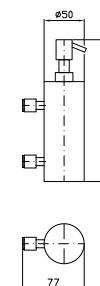

DISPENSER
Dispenser.

R98689
R98689.C3

cromo - chrome
brushed nickel