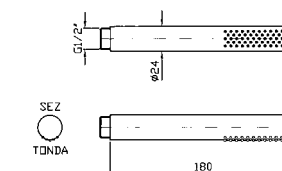

ASTA MURALE SINGOLA
Con barra da 800 mm.

Z95201

cromo - chrome

Slide rail, with adjustable bracket. Length 800 mm.