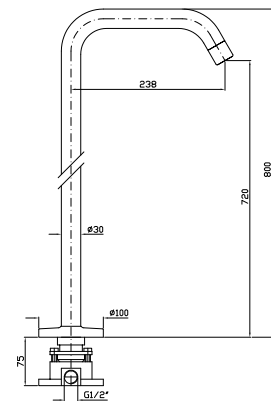

Parte esterna
External part

Z94451

cromo - chrome

R99629

Parte esterna
External part

Z92032

cromo - chrome

R99672

Z93755

cromo - chrome

Z92020

cromo - chrome