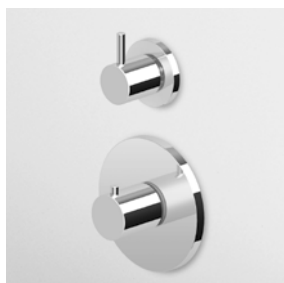

DOCCIA CON DEVIATORE 3 VIE
Termostatico incasso da 1/2" e deviatore a 3 vie con apertura/chiusura acqua.

1/2" built-in thermostatic shower mixer and 3 way diverter with water on/off function.

Parte esterna
External part

ZP1646
ZP1646.C3
ZP1646.W1
ZP1646.N1

cromo - chrome
brushed nickel
bianco opaco gofrato - embossed matt white
nero opaco gofrato - embossed matt black