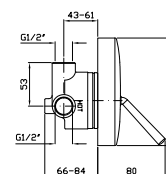

Parte incasso
Built-in part

R99613