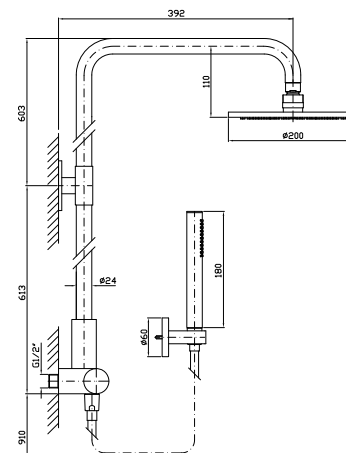

ZD1050

cromo - chrome

BRACCIO DOCCIA
A parete. Lunghezza 350 mm.
Wall mounted shower arm.
Length 350 mm.

Z93027

cromo - chrome

BRACCIO DOCCIA
A soffitto. Lunghezza 130 mm.
Ceiling mounted shower arm.
Length 130 mm.