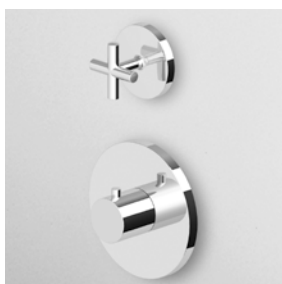

Parte esterna
External part

ZD3646

cromo - chrome

Parte incasso
Built-in part

R97810

DEVIATORE 2 VIE
 Senza apertura/chiusura acqua,
 uscite da 1/2".

2 way diverter without water on/off
 function, 1/2" outlets.

Parte esterna
 External part

Z94583

cromo - chrome

Parte incasso
 Built-in part

R97830

DOCCIA CON DEVIATORE 3 VIE
 Termostatico incasso da 1/2"
 e deviatore a 3 vie con
 apertura/chiusura acqua.

1/2" built-in thermostatic shower
 mixer and 3 way diverter with water
 on/off function.