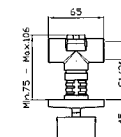

Parte incasso
Built-in part

R99779