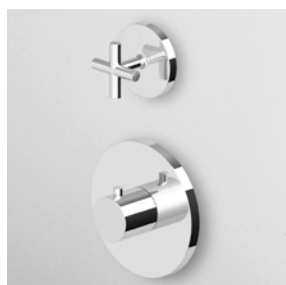

Parte esterna
External part

ZD3662

cromo - chrome

Parte incasso
Built-in part

R97823

DOCCIA CON DEVIATORE 2 VIE
Termostatico incasso da 1/2"
e deviatore a 2 vie con
apertura/chiusura acqua.

1/2" built-in thermostatic shower
mixer and 2 way diverter with water
on/off function.

Parte esterna
External part

ZD3646

cromo - chrome

Parte incasso
Built-in part

R97810

DEVIATORE 2 VIE
 Senza apertura/chiusura acqua,
 uscite da 1/2".

2 way diverter without water on/off
 function, 1/2" outlets.