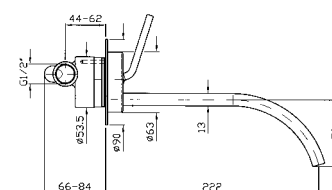

ZP2258

cromo - chrome

LAVABO
Miscelatore monocomando incasso con rompigitto.

Built-in single lever basin mixer with antispash.

Parte esterna
External part

ZP2609

cromo - chrome

Parte incasso
Built-in part