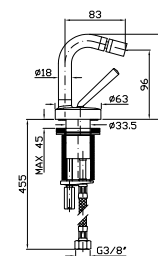

VASCA-DOCCIA
Miscelatore monocomando incasso con deviatore.

Built-in single lever bath-shower mixer with diverter.

Parte esterna
External part

ZP1605
ZP1605.C3
ZP1605.W1

ZP1605.N1

cromo - chrome
brushed nickel
bianco opaco gofrato -
embossed matt white
nero opaco gofrato -
embossed matt black