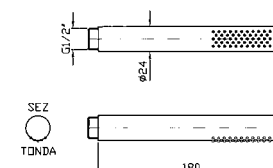

DOCGETTA
A 3 getti, con sistema anticalcare.

Handshower 3 jets, with anti-limescale system.

Z94740

chromo - chrome

ASTA MURALE SINGOLA
Con barra da 800 mm.

Slide rail, with adjustable bracket. Length 800 mm.