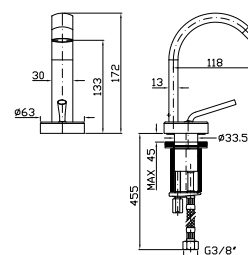

VASCA-DOCCIA
Miscelatore monocomando incasso con deviatore.

Built-in single lever bath-shower mixer with diverter.

Parte esterna
External part

ZP2605

cromo - chrome