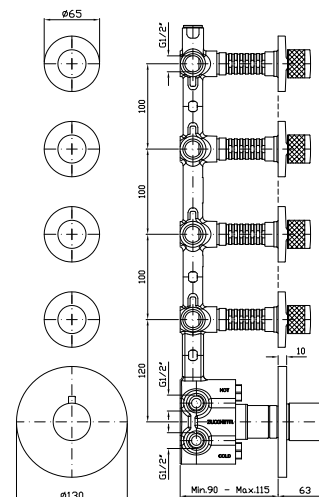

DOCCIA CON DEVIATORE 2 VIE
Termostatico incasso da 1/2"
e deviatore a 2 vie con
apertura/chiusura acqua.

1/2" built-in thermostatic shower
mixer and 2 way diverter with water
on/off function.

Parte esterna
External part

ZP1646
ZP1646.C3
ZP1646.W1
ZP1646.N1

cromo - chrome
brushed nickel
bianco opaco gofrato -
embossed matt white
nero opaco gofrato -
embossed matt black