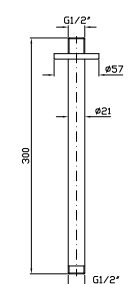

SOFFIONE
In ottone, a getto fisso con sistema anticalcare, Ø 200 mm e spessore 8 mm. Ispezionabile.

Z94265

cromo - chrome

Brass shower head with anti-limescale system, Ø 200 mm and 8 mm thickness. Inspectionable.