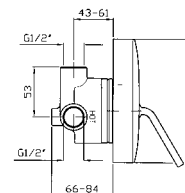

Parte incasso
Built-in part R99613