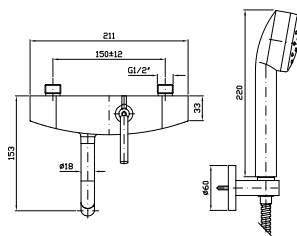

Per versioni colore, doccetta Z94177
On colour finishes, handshower Z94177