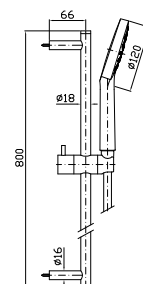

Con doccetta Z94172.
With handshower Z94172.

Z95204

cromo - chrome

NEW

COMPLETO ASTA MURALE
Con barra da 800 mm, doccetta Z94740, flessibile da 1500 mm.

Z95202

cromo - chrome

Complete slide rail, length 800 mm
with handshower Z94740, 1500 mm
flexible hose.