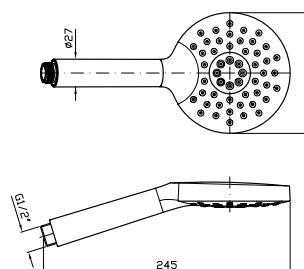

DOCGETTA
A getto fisso in ottone, con sistema anticalcare.

Z94177

cromo - chrome

Brass handshower simple jet, with anti-limescale system.

ASTA MURALE SINGOLA
Con barra da 800 mm.

Z95201

cromo - chrome

Slide rail, with adjustable bracket. Length 800 mm.