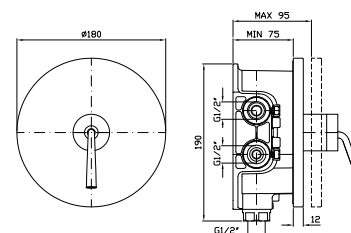

Zetasystem - corpo incasso universale
Zetasystem - universal built-in body R97800