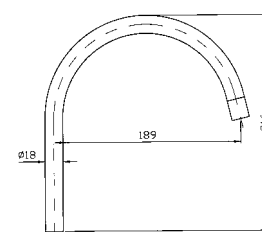

Z93755
Z93755.C3
Z93755.W1
Z93755.N1

cromo - chrome
brushed nickel
bianco opaco gofrato -
embossed matt white
nero opaco gofrato -
embossed matt black

Z94451
Z94451.C3
Z94451.W1
Z94451.N1

cromo - chrome
brushed nickel
bianco opaco gofrato -
embossed matt white
nero opaco gofrato -
embossed matt black

R99629

Z92020
Z92020.C3
Z92020.W1
Z92020.N1

cromo - chrome
brushed nickel
bianco opaco gofrato -
embossed matt white
nero opaco gofrato -
embossed matt black

Z92028
Z92028.C3
Z92028.W1
Z92028.N1

cromo - chrome
brushed nickel
bianco opaco gofrato -
embossed matt white
nero opaco gofrato -
embossed matt black

Z92024
Z92024.C3
Z92024.W1
Z92024.N1

cromo - chrome
brushed nickel
bianco opaco gofrato -
embossed matt white
nero opaco gofrato -
embossed matt black