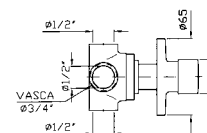

Parte incasso
Built-in part

R99629