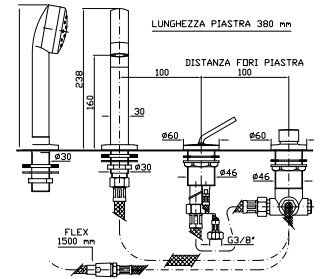

MANIGLIA
Handle.
2 pezzi / 2 pcs
Prezzo per confezione / Price for package

ZD4000.9500 cromo - chrome