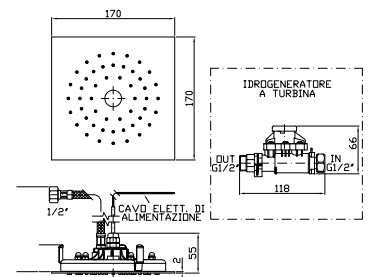

SISTEMA MULTIFUNZIONE 370X240

In acciaio inox ad incasso con doppia luce e trasformatore. Necessita di interruttore.

370x240 stainless steel built-in multifunction system with 2 led lights and transformer, polished or brushed.

To be combined with a switch.

Z94147

cromo - chrome