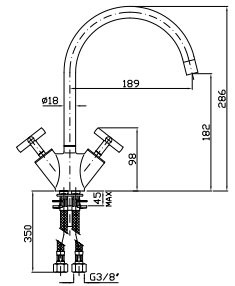

LAVABO
Batteria a 3 fori con bocca girevole,
aeratore, flessibili di collegamento.

3 hole basin mixer, swivel spout with
aerator, flexible tails.

ZD3434 cromo - chrome