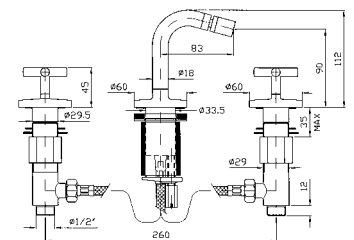

LAVABO-LAVELLO
Monoforo con bocca girevole,
aeratore, flessibili di collegamento.

Single hole basin-sink mixer, swivel
spout with aerator, flexible tails.

ZD3687 cromo - chrome

LAVABO
Batteria a 3 fori con bocca girevole,
aeratore, flessibili di collegamento.

3 hole basin mixer, swivel spout with
aerator, flexible tails.

ZD3434 cromo - chrome

LAVABO
Batteria incasso a 3 fori con aeratore.

3 hole built-in basin mixer, with
aerator.

Parte esterna
External part

ZD3699 cromo - chrome

Parte incasso con elementi liberi,
distanza variabile.

Built-in part, not assembled,
variable distance.

R99504

Parte incasso con corpo unico,
interasse 200 mm.

Assembled built-in part, interaxe
200 mm.

R99500

BIDET
Monoforo con bocca girevole,
aeratore, flessibili di collegamento.

Single hole bidet mixer, swivel
spout with aerator, flexible tails.

ZD3321 cromo - chrome

BIDET
Batteria a tre fori con bocca girevole,
aeratore, flessibili di collegamento.

3 hole bidet mixer, swivel spout with
aerator, flexible tails.

ZD3650 cromo - chrome