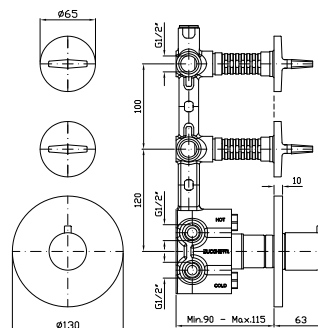

NEW

DOCCIA
Termostatico incasso da 1/2",
con 3 rubinetti d'arresto.

1/2" built-in thermostatic shower
mixer with 3 stop valves.

Parte esterna
External part

ZD4661 cromo - chrome

ZD5661 cromo - chrome