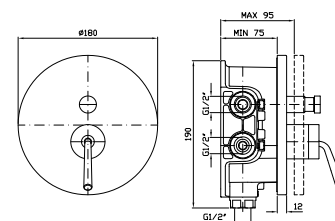

Zetasystem - corpo incasso universale
Zetasystem - universal built-in body

R97800