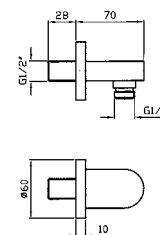

APPENDIDOCCIA FISSO

Per gruppo esterno.

Handshower support for exposed
mixer.

Z93943

cromo - chrome