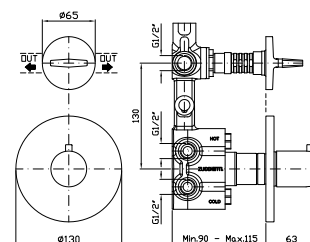

DEVIATORE 2 VIE
Senza apertura/chiusura acqua, uscite da 1/2".

2 way diverter without water on/off function, 1/2" outlets.

Parte esterna
External part

Z94580 cromo - chrome

Z94581 cromo - chrome