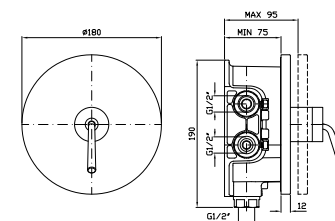

Zetasystem - corpo incasso universale
Zetasystem - universal built-in body

R97800