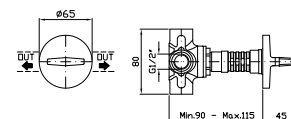

DOCCIA CON DEVIATORE 3 VIE
Termostatico incasso da 1/2" e deviatore a 3 vie con apertura/chiusura acqua.

1/2" built-in thermostatic shower mixer and 3 way diverter with water on/off function.

Parte esterna
External part

ZD4646 cromo - chrome

ZD5646 cromo - chrome