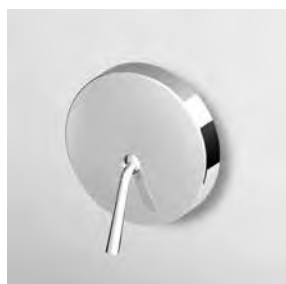

Built-in single lever bath-shower mixer with diverter.

Parte esterna
External part

ZP2605

cromo - chrome

Parte incasso
Built-in part

R99614

VASCA-DOCCIA
 Miscelatore monocomando incasso
 con deviatore per corpo incasso
 universale Zetasystem R97800.

Built-in single lever bath-shower
 mixer with diverter for Zetasystem
 (R97800) - universal built-in body.

Parte esterna
 External part

ZP2096

cromo - chrome

Zetasystem - corpo incasso universale
 Zetasystem - universal built-in body R97800

DOCCIA
 Miscelatore monocomando incasso.

Built-in single lever shower mixer.

Parte esterna
 External part

ZP2607

cromo - chrome

Parte incasso
 Built-in part R99613

DOCCIA
 Miscelatore monocomando incasso
 per corpo incasso universale
 Zetasystem R97800.