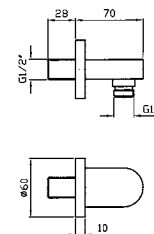

APPENDIDOCCIA DUPLEX
Da 1/2"x1/2".
Per gruppo incasso.

Z93936

cromo - chrome

Wall-mounted shower support,
1/2" hose connection.

PRESA ACQUA
Da 1/2"x1/2" per gruppo incasso.

Z93807

cromo - chrome

Wall elbow 1/2"x1/2".