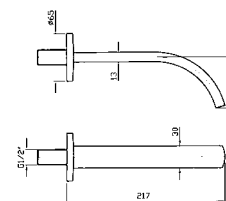

Struttura bordo vasca vedi pag. 380
Fixing structure see pag. 380

ZD4443  cromo - chrome

ZD5443  cromo - chrome

**BOCCA**

Bocca di erogazione.

Wall spout 1/2".

Z93760 cromo - chrome

VASCA-DOCCIA
Gruppo incasso a tre fori con deviatore.