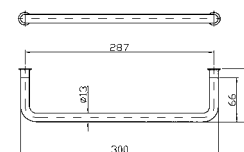

ZAC320
ZAC320.C3

cromo - chrome
brushed nickel

PORTA SALVIETTE
Lunghezza 60 cm.
Towel holder length 60 cm.

ZAC321
ZAC321.C3

cromo - chrome
brushed nickel

PORTA SALVIETTE DOPPIO
Lunghezza 45 cm.

Double bar towel holder,
length 45 cm.