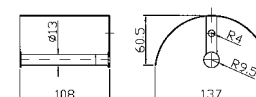

PORTA SCOPINO

WC brush set, free-standing.

ZAC355
ZAC355.C3

cromo - chrome
brushed nickel