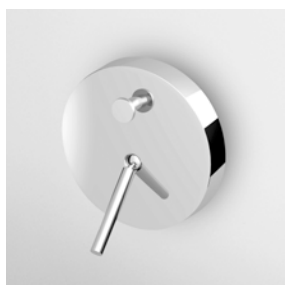

VASCA-DOCCIA
Miscelatore monocomando incasso con deviatore.

Built-in single lever bath-shower mixer with diverter.

Parte esterna
External part

ZP1605
ZP1605.C3
ZP1605.W1

ZP1605.N1

cromo - chrome
brushed nickel
bianco opaco gofrato -
embossed matt white
nero opaco gofrato -
embossed matt black