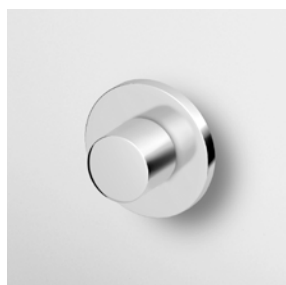

Parte esterna
External part

ZD1800

cromo - chrome

Zetasystem - corpo incasso universale
Zetasystem - universal built-in body

R97800

DEVIATORE
Da incasso.
Built-in diverter.

Parte esterna
External part

Z94451

cromo - chrome

Parte incasso
Built-in part

R99629

COLONNA DOCCIA
Completa di termostatico esterno, soffione Z94265 e doccetta in ottone.

ZD1050

cromo - chrome

Shower column with exposed thermostatic mixer, shower head Z94265 and brass handshower.