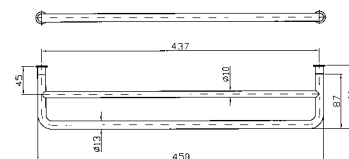

PORTA SALVIETTE AD ANELLO

Towel ring.

ZAC325
ZAC325.C3

cromo - chrome
brushed nickel