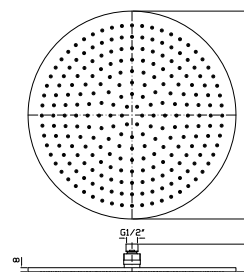

SISTEMA MULTIFUNZIONE 170X170

In acciaio inox ad incasso con luce centrale e trasformatore. Necessita di interruttore.

170x170 stainless steel built-in multifunction system with led light and transformer, polished or brushed. To be combined with a switch.

Z94155

cromo - chrome