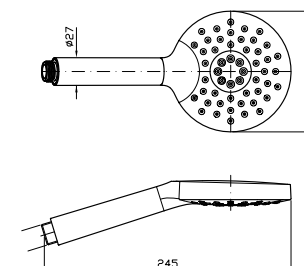

DOCGETTA
A 3 getti, con sistema anticalcare.

Handshower 3 jets, with anti-limescale system.

Z94740

chromo - chrome

ASTA MURALE SINGOLA
Con barra da 800 mm.

Slide rail, with adjustable bracket. Length 800 mm.