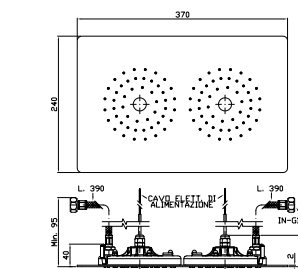

SISTEMA MULTIFUNZIONE 370X240

In acciaio inox ad incasso con doppia luce, autoalimentato, non necessita di collegamento con la rete elettrica.

370x240 stainless steel built-in multifunction system with 2 led lights, self powered, power connection not required, polished or brushed.

Z94148

cromo - chrome