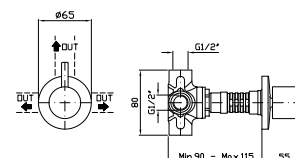

Parte incasso
Built-in part

R97835