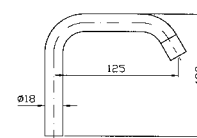

BOCCA GIREVOLE
Per lavabo.
Basin swivel spout.

Z92028
Z92028.C3
Z92028.W1
Z92028.N1

cromo - chrome
brushed nickel
bianco opaco gofrato -
embossed matt white
nero opaco gofrato -
embossed matt black