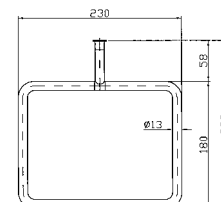

APPENDIABITO

Hook.

2 pezzi / 2 pcs
Prezzo per confezione / Price for package

ZAC350.9500
ZAC350.9500C3

cromo - chrome
brushed nickel