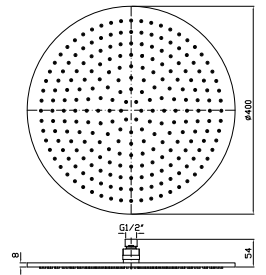

SISTEMA MULTIFUNZIONE 170X170

In acciaio inox ad incasso con luce centrale e trasformatore. Necessita di interruttore.

170x170 stainless steel built-in multifunction system with led light and transformer, polished or brushed. To be combined with a switch.

Z94155

cromo - chrome