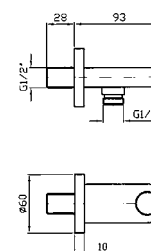

PRESA ACQUA

Da 1/2"x1/2" per gruppo incasso.

Wall elbow 1/2"x1/2".

Z93807

cromo - chrome