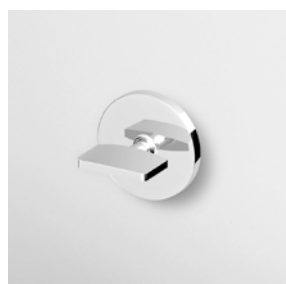

ZD4662  cromo - chrome

ZD5662  cromo - chrome

Parte incasso
Built-in part

R97823

DOCCIA CON DEVIATORE 2 VIE
 Termostatico incasso da 1/2" e deviatore a 2 vie con apertura/chiusura acqua.

1/2" built-in thermostatic shower mixer and 2 way diverter with water on/off function.

Parte esterna
 External part

ZD4646  cromo - chrome

ZD5646  cromo - chrome

Parte incasso
 Built-in part

R97810

DEVIATORE 2 VIE
 Senza apertura/chiusura acqua, uscite da 1/2".

2 way diverter without water on/off function, 1/2" outlets.

Parte esterna
 External part

Z94580  cromo - chrome

Z94581  cromo - chrome

Parte incasso
 Built-in part

R97830

DOCCIA CON DEVIATORE 3 VIE
 Termostatico incasso da 1/2" e deviatore a 3 vie con apertura/chiusura acqua.