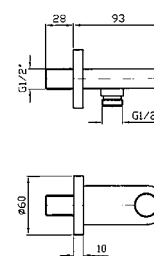

PRESA ACQUA
Da 1/2"x1/2" per gruppo incasso.

Z93807

cromo - chrome

Wall elbow 1/2"x1/2".