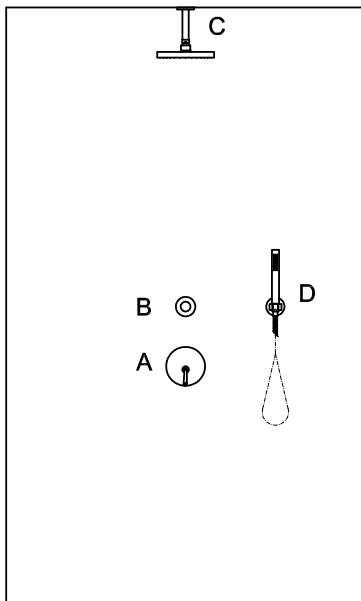

COMPOSIZIONE 3

A ZP1607
R99613

B Z94451
R99629

C Z94265
Z93026

D Z94177
Z93936
Z94130

TOTALE