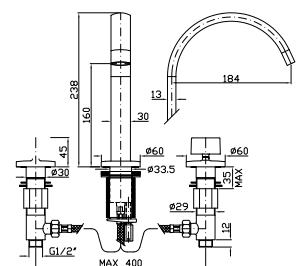

VASCA-DOCCIA
Miscelatore monocomando esterno con deviatore, rompigetto, completo doccia.
Exposed single lever bath-shower mixer with diverter, antispash, handshower set.

ZP2147 cromo - chrome

BORDO-VASCA
Miscelatore monocomando 4 fori con bocca fissa, doccia estraibile Z94171, flessibile da 1500 mm.
4 hole bath tub single lever mixer, fixed spout, pull out shower Z94171, 1500 mm flexible hose.

ZP2169 cromo - chrome

Struttura bordo vasca vedi pag. 380
Fixing structure see pag. 380

MANIGLIA
Handle.
2 pezzi / 2 pcs
Prezzo per confezione / Price for package

ZD4000.9500 cromo - chrome

MANIGLIA
Handle.
2 pezzi / 2 pcs
Prezzo per confezione / Price for package

ZD5000.9500 cromo - chrome

LAVABO
Monoforo con bocca fissa, rompigetto, flessibili di collegamento.
Single hole basin mixer, fixed spout with antispash, flexible tails.

ZD4314 cromo - chrome
ZD5314 cromo - chrome

LAVABO
Batteria a 3 fori con bocca fissa, rompigetto, flessibili di collegamento.
3 hole basin mixer, fixed spout with antispash, flexible tails.

ZD4437 cromo - chrome
ZD5437 cromo - chrome