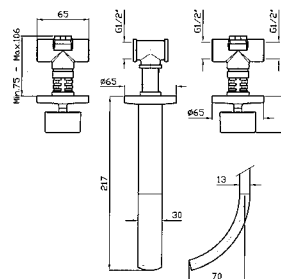

Built-in part, not assembled, variable distance.

R99504

Parte incasso con corpo unico, interasse 200 mm.

Assembled built-in part, interaxe 200 mm.

R99500

**BIDET**

Monoforo con bocca fissa, rompigitto, flessibili di collegamento.