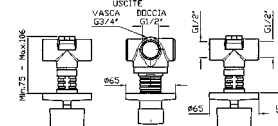

Parte incasso con elementi liberi, distanza variabile.

Built-in part, not assembled, variable distance.

R99502