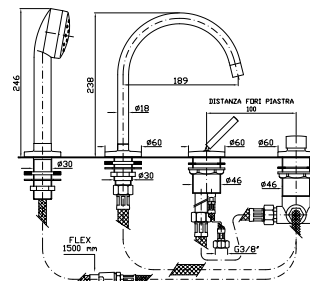

Struttura bordo vasca vedi pag. 380
Fixing structure see pag. 380

Per versioni colore, doccetta Z94177
On colour finishes, handshower Z94177