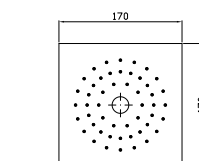

SISTEMA MULTIFUNZIONE 170X170

In acciaio inox ad incasso con luce centrale, autoalimentato, non necessita di collegamento con la rete elettrica.

170x170 stainless steel built-in multifunction system with led light, self powered, power connection not required, polished or brushed.

Z94156

cromo - chrome