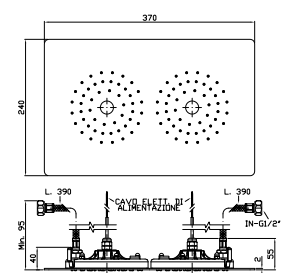

NEW

SOFFIONE

In ottone, a getto fisso con sistema anticalcare, Ø 200 mm e spessore 8 mm. Ispezionabile.

Brass shower head with anti-limescale system, Ø 200 mm and 8 mm thickness. Inspectionable.

Z94265

cromo - chrome

NEW

SOFFIONE

In ottone, a getto fisso con sistema anticalcare, Ø 300 mm e spessore 8 mm. Ispezionabile.

Brass shower head with anti-limescale system, Ø 300 mm and 8 mm thickness. Inspectionable.

Z94266

cromo - chrome

NEW

SOFFIONE

In ottone, a getto fisso con sistema anticalcare, Ø 400 mm e spessore 8 mm. Ispezionabile.

Brass shower head with anti-limescale system, Ø 400 mm and 8 mm thickness. Inspectionable.

Z94267

cromo - chrome

SISTEMA MULTIFUNZIONE 170X170

In acciaio inox ad incasso con luce centrale e trasformatore. Necessita di interruttore.

170x170 stainless steel built-in multifunction system with led light and transformer, polished or brushed. To be combined with a switch.

Z94155

cromo - chrome

SISTEMA MULTIFUNZIONE 170X170

In acciaio inox ad incasso con luce centrale, autoalimentato, non necessita di collegamento con la rete elettrica.

170x170 stainless steel built-in multifunction system with led light, self powered, power connection not required, polished or brushed.

Z94156

cromo - chrome

SISTEMA MULTIFUNZIONE 370X240

In acciaio inox ad incasso con doppia luce e trasformatore. Necessita di interruttore.

370x240 stainless steel built-in multifunction system with 2 led lights and transformer, polished or brushed.

To be combined with a switch.

Z94147

cromo - chrome