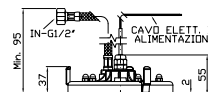

SISTEMA MULTIFUNZIONE 170X170

In acciaio inox ad incasso con luce centrale, autoalimentato, non necessita di collegamento con la rete elettrica.

170x170 stainless steel built-in multifunction system with led light, self powered, power connection not required, polished or brushed.

Z94156

cromo - chrome