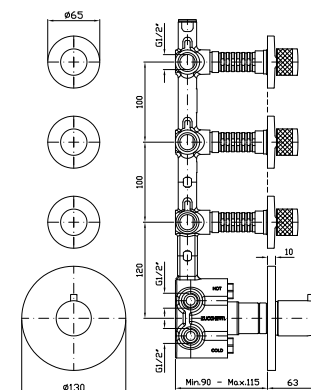

Parte incasso
Built-in part

R97822