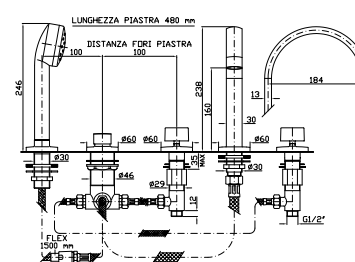

BOCCA

Bocca di erogazione.

Wall spout 1/2".

Z93760 cromo - chrome