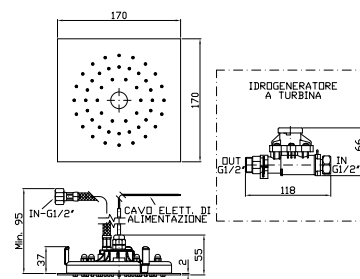

SISTEMA MULTIFUNZIONE 370X240

In acciaio inox ad incasso con doppia luce e trasformatore. Necessita di interruttore.

370x240 stainless steel built-in multifunction system with 2 led lights and transformer, polished or brushed.

To be combined with a switch.

Z94147

cromo - chrome