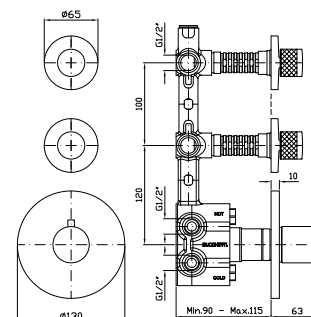

Parte incasso
Built-in part

R97821