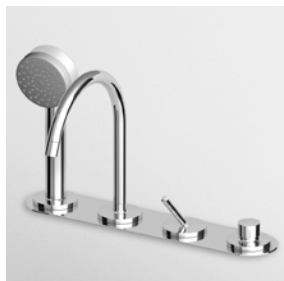

R99797

BORDO-VASCA
Miscelatore monocomando 4 fori, bocca girevole, doccia estraibile Z94171, flessibile da 1500 mm.

4 hole bath tub single lever mixer, swivel spout, pull out shower Z94171, 1500 mm flexible hose.