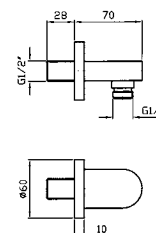

APPENDIDOCCIA FISSO
Per gruppo esterno.
Handshower support for exposed
mixer.

Z93943
Z93943.C3
Z93943.W1
Z93943.N1

cromo - chrome
brushed nickel
bianco opaco gofrato -
embossed matt white
nero opaco gofrato -
embossed matt black