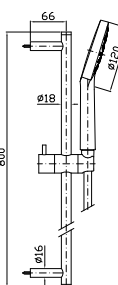

Z95203

cromo - chrome

NEW

COMPLETO ASTA MURALE
Con barra da 800 mm, doccetta Z94740, flessibile da 1500 mm.

Complete slide rail, length 800 mm, handshower Z94740, 1500 mm flexible hose.

Z95202

cromo - chrome