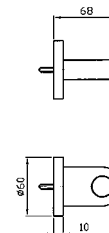

FLESSIBILE

In PVC finitura argento.
Lunghezza 1500 mm.

PVC flexible hose silver effect.
Length 1500 mm.

Z94130

argento - silver