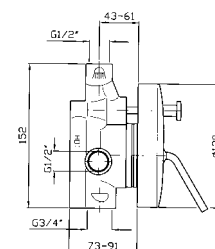

Parte incasso
Built-in part

R99614