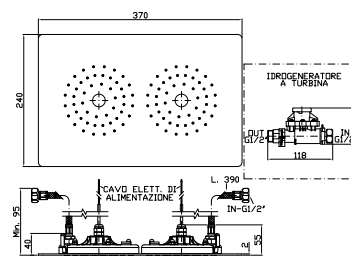

NEW

SOFFIONE

In ottone, a getto fisso con sistema anticalcare, Ø 300 mm e spessore 8 mm. Ispezionabile.

Brass shower head with anti-limescale system, Ø 300 mm and 8 mm thickness. Inspectionable.

Z94266

cromo - chrome

NEW

SOFFIONE

In ottone, a getto fisso con sistema anticalcare, Ø 400 mm e spessore 8 mm. Ispezionabile.

Brass shower head with anti-limescale system, Ø 400 mm and 8 mm thickness. Inspectionable.

Z94267

cromo - chrome

SISTEMA MULTIFUNZIONE 170X170

In acciaio inox ad incasso con luce centrale e trasformatore. Necessita di interruttore.

170x170 stainless steel built-in multifunction system with led light and transformer, polished or brushed. To be combined with a switch.

Z94155

cromo - chrome

SISTEMA MULTIFUNZIONE 170X170

In acciaio inox ad incasso con luce centrale, autoalimentato, non necessita di collegamento con la rete elettrica.

170x170 stainless steel built-in multifunction system with led light, self powered, power connection not required, polished or brushed.

Z94156

cromo - chrome

SISTEMA MULTIFUNZIONE 370X240

In acciaio inox ad incasso con doppia luce e trasformatore. Necessita di interruttore.

370x240 stainless steel built-in multifunction system with 2 led lights and transformer, polished or brushed.

To be combined with a switch.

Z94147

cromo - chrome

SISTEMA MULTIFUNZIONE 370X240

In acciaio inox ad incasso con doppia luce, autoalimentato, non necessita di collegamento con la rete elettrica.

370x240 stainless steel built-in multifunction system with 2 led lights, self powered, power connection not required, polished or brushed.

Z94148

cromo - chrome