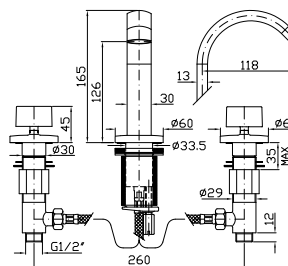

BORDO-VASCA

Batteria a 5 fori con bocca fissa, doccia estraibile Z94171, flessibile da 1500 mm.

5 hole bath-mixer with fixed spout, pull out shower Z94171, 1500 mm flexible hose.

Struttura bordo vasca vedi pag. 380
Fixing structure see pag. 380

ZD4443 cromo - chrome

ZD5443 cromo - chrome