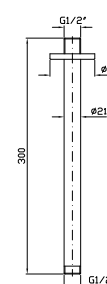

Z92027

cromo - chrome

Shower column with exposed
thermostatic mixer, shower head
Z94265 and brass handshower.

ZD1050

cromo - chrome

Z93027

cromo - chrome

Z93026

cromo - chrome

Z93024

cromo - chrome