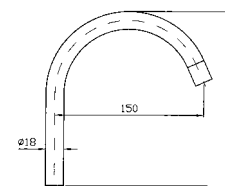

BOCCA GIREVOLE
Per lavabo/lavello.
Basin/sink swivel spout.

Z92024
Z92024.C3
Z92024.W1
Z92024.N1

cromo - chrome
brushed nickel
bianco opaco gofrato -
embossed matt white
nero opaco gofrato -
embossed matt black