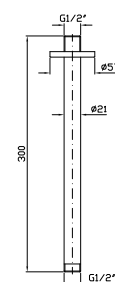

BRACCIO DOCCIA

A soffitto. Lunghezza 300 mm.

Ceiling mounted shower arm.
Length 300 mm.

Z93024
Z93024.C3
Z93024.W1

Z93024.N1

romo - chrome
brushed nickel
bianco opaco gofrato -
embossed matt white
nero opaco gofrato -
embossed matt black