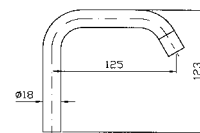

Parte esterna
External part

Z94451

cromo - chrome

R99629

Parte esterna
External part

Z92032

cromo - chrome

R99672

Z93755

cromo - chrome

Z92020

cromo - chrome