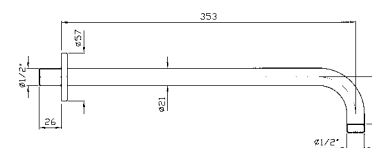

BRACCIO DOCCIA
A parete. Lunghezza 350 mm.

Z93027

cromo - chrome

Wall mounted shower arm.
Length 350 mm.

BRACCIO DOCCIA
A soffitto. Lunghezza 130 mm.

Z93026

cromo - chrome

Ceiling mounted shower arm.
Length 130 mm.