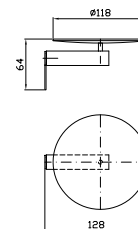

PORTA BICCHIERE
A muro.
Wall tumbler holder.

ZAD513
ZAD513.C3

cromo - chrome
brushed nickel