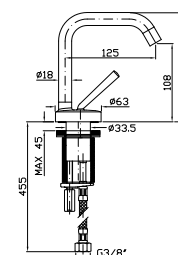

CATINO
Miscelatore monocomando con bocca girevole, aeratore, flessibili di collegamento.

Single lever basin mixer, swivel spout with aerator, flexible tails.

ZP1196
ZP1196.C3
ZP1196.W1
ZP1196.N1

cromo - chrome
brushed nickel
bianco opaco goffrato - embossed matt white
nero opaco goffrato - embossed matt black