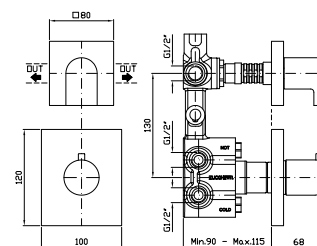

Parte incasso
Built-in part

R97810