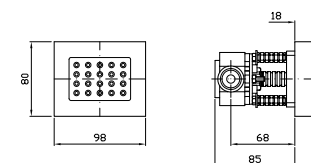

Parte incasso
Built-in part

R99510