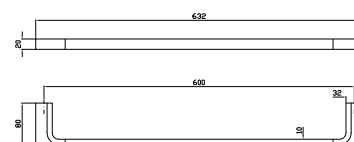

ZAD621
ZAD621.P70

cromo - chrome
PVD rose gold

PORTA SALVIETTE
Lunghezza 60 cm.
Towel holder, length 60 cm.

ZAD622
ZAD622.P70

cromo - chrome
PVD rose gold

PORTA ROTOLO
Toilet-paper holder.

ZAD630
ZAD630.P70