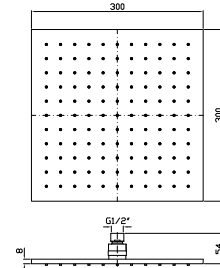

SOFFIONE
In ottone, a getto fisso con sistema anticalcare 400x400 mm, spessore 8 mm. Ispezionabile.

Brass shower head with anti-limescale system 400x400 mm, 8 mm thickness. Inspectionable.

Z94270
Z94270.P70

cromo - chrome
PVD rose gold