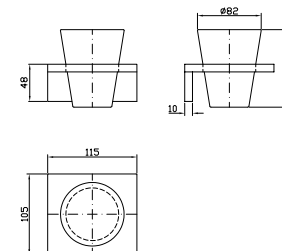

DISPENSER
A muro con contenitore in vetro satinato.
Matt glass wall mounted soap dispenser.

ZAC415
ZAC415.P70

cromo - chrome
PVD rose gold