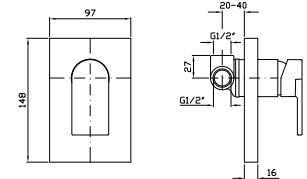

Parte incasso
Built-in part

R99499
R99499.P70

cromo - chrome
PVD rose gold