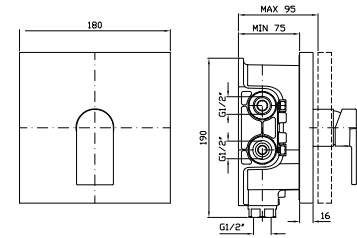

Zetasystem - corpo incasso universale
Zetasystem - universal built-in body R97800