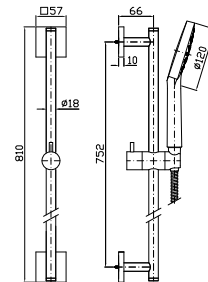

DOCCETTA
A getto fisso in ottone, con sistema anticalcare.

Brass handshower simple jet, with anti-limescale system.

Z94178
Z94178.P70

cromo - chrome
PVD rose gold