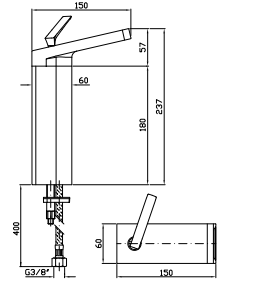

LAVABO
Miscelatore monocomando incasso con aeratore.
Lunghezza bocca 170 mm.
Built-in single lever basin mixer with aerator.
Spout projection 170 mm.

Parte esterna
External part

ZHI641
ZHI641.P70 cromo - chrome
PVD rose gold