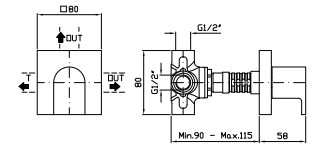

3 way diverter without water on/off
 function, 1/2" outlets.

Parte esterna
 External part

Z94593
 Z94593.P70

cromo - chrome
 PVD rose gold

Parte incasso
 Built-in part

R97835

BRACCIO DOCCIA
 A parete. Lunghezza 350 mm.