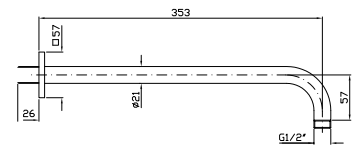

BRACCIO DOCCIA
A soffitto. Lunghezza 130 mm.

Ceiling mounted shower arm.
Length 130 mm.

Z93041
Z93041.P70

cromo - chrome
PVD rose gold