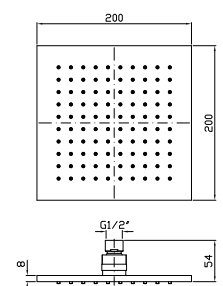

DEVIATORE 3 VIE
Senza apertura/chiusura acqua,
uscite da 1/2".

3 way diverter without water on/off
function, 1/2" outlets.

Parte esterna
External part

Z94593
Z94593.P70

cromo - chrome
PVD rose gold

Parte incasso
Built-in part

R97835

BRACCIO DOCCIA
A parete. Lunghezza 350 mm.

Wall mounted shower arm.
Length 350 mm.

Z93040
Z93040.P70

cromo - chrome
PVD rose gold

BRACCIO DOCCIA
A soffitto. Lunghezza 130 mm.

Ceiling mounted shower arm.
Length 130 mm.

Z93041
Z93041.P70

cromo - chrome
PVD rose gold

BRACCIO DOCCIA
A soffitto. Lunghezza 300 mm.

Ceiling mounted shower arm.
Length 300 mm.

Z93042
Z93042.P70

cromo - chrome
PVD rose gold

SOFFIONE
In ottone, a getto fisso con sistema
anticalcare 200x200 mm,
spessore 8 mm. Ispezionabile.

Brass shower head with
anti-limescale system 200x200 mm,
8 mm thickness. Inspectionable.

Z94268
Z94268.P70

cromo - chrome
PVD rose gold