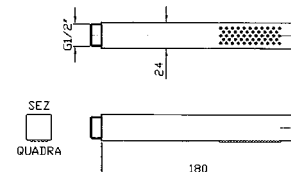

SOFFIONE
In ottone, a getto fisso con sistema anticalcare 300x300 mm, spessore 8 mm. Ispezionabile.

Brass shower head with anti-limescale system 300x300 mm, 8 mm thickness. Inspectionable.

Z94269
Z94269.P70

cromo - chrome
PVD rose gold

SOFFIONE
In ottone, a getto fisso con sistema anticalcare 400x400 mm, spessore 8 mm. Ispezionabile.

Brass shower head with anti-limescale system 400x400 mm, 8 mm thickness. Inspectionable.

Z94270
Z94270.P70

cromo - chrome
PVD rose gold

ASTA MURALE SINGOLA
Con barra da 800 mm.

Slide rail with adjustable bracket. Length 800 mm.

Z95210
Z95210.P70

cromo - chrome
PVD rose gold

COMPLETO ASTA MURALE
Con barra da 800 mm, doccetta Z94178, flessibile da 1500 mm.

Complete slide rail length 800 mm, handshower Z94178, 1500 mm flexible hose.

Z95211
Z95211.P70

cromo - chrome
PVD rose gold

COMPLETO ASTA MURALE
Con barra da 800 mm, doccetta Z94740, flessibile da 1500 mm.

Complete slide rail length 800 mm, handshower Z94740, 1500 mm flexible hose.

Z95212

cromo - chrome

DOCCETTA
A getto fisso in ottone, con sistema anticalcare.

Brass handshower simple jet, with anti-limescale system.

Z94178
Z94178.P70

cromo - chrome
PVD rose gold