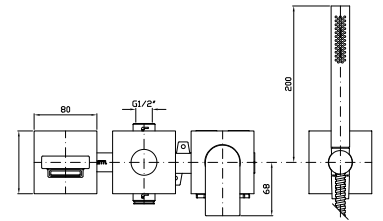

Parte esterna
External part

ZHI451
ZHI451.P70

cromo - chrome
PVD rose gold

Parte incasso
Built-in part

R97913
R97913.P70

cromo - chrome
PVD rose gold

BOCCA
Bocca di erogazione L. 162 mm.

Wall spout L. 162 mm.