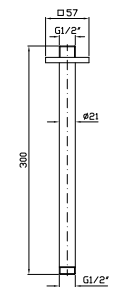

3 way diverter without water on/off
 function, 1/2" outlets.

Parte esterna
 External part

Z94593
 Z94593.P70

cromo - chrome
 PVD rose gold

Parte incasso
 Built-in part

R97835

BRACCIO DOCCIA
 A parete. Lunghezza 350 mm.

Wall mounted shower arm.
 Length 350 mm.

Z93040
 Z93040.P70

cromo - chrome
 PVD rose gold

BRACCIO DOCCIA
 A soffitto. Lunghezza 130 mm.

Ceiling mounted shower arm.
 Length 130 mm.

Z93041
 Z93041.P70

cromo - chrome
 PVD rose gold

BRACCIO DOCCIA
 A soffitto. Lunghezza 300 mm.

Ceiling mounted shower arm.
 Length 300 mm.

Z93042
 Z93042.P70

cromo - chrome
 PVD rose gold

SOFFIONE
 In ottone, a getto fisso con sistema
 anticalcare 200x200 mm,
 spessore 8 mm. Ispezionabile.