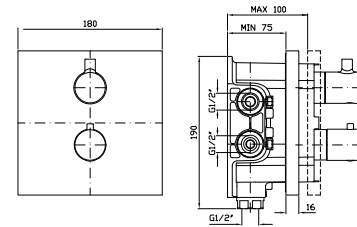

Zetasystem - corpo incasso universale
Zetasystem - universal built-in body R97800