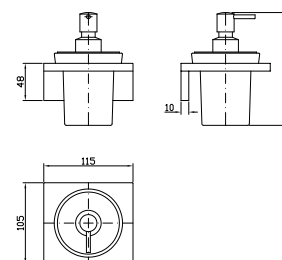

ZAC415
ZAC415.P70

cromo - chrome
PVD rose gold

PORTA SALVIETTE
Lunghezza 30 cm.
Towel holder, length 30 cm.

ZAD620
ZAD620.P70

cromo - chrome
PVD rose gold

PORTA SALVIETTE
Lunghezza 45 cm.
Towel holder, length 45 cm.