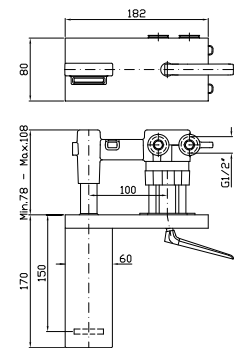

Parte esterna
 External part

ZHI641
ZHI641.P70 cromo - chrome
 PVD rose gold

Parte incasso
 Built-in part

R99799

LAVABO
 Miscelatore monocomando incasso con aeratore.
 Lunghezza bocca 218 mm.
 Built-in single lever basin mixer with aerator.
 Spout projection 218 mm.