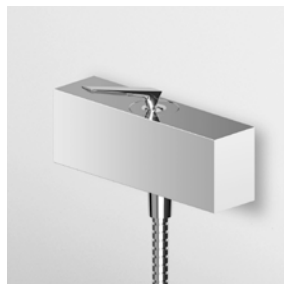

Parte esterna
External part

ZHI451
ZHI451.P70

cromo - chrome
PVD rose gold

Parte incasso
Built-in part

R97913
R97913.P70

cromo - chrome
PVD rose gold

BOCCA
Bocca di erogazione L. 162 mm.

Wall spout L. 162 mm.

Z92202
Z92202.P70

cromo - chrome
PVD rose gold

BOCCA
Bocca di erogazione L. 210 mm.

Wall spout L. 210 mm.

Z92203
Z92203.P70

cromo - chrome
PVD rose gold

DOCCIA
Miscelatore monocomando
esterno.

Exposed single lever shower mixer.