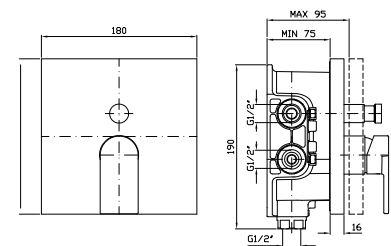

Zetasystem - corpo incasso universale
Zetasystem - universal built-in body

R97800