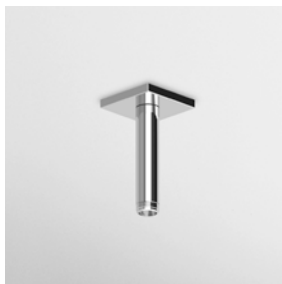

BRACCIO DOCCIA
A soffitto. Lunghezza 130 mm.

Ceiling mounted shower arm.
Length 130 mm.

Z93041
Z93041.P70

cromo - chrome
PVD rose gold