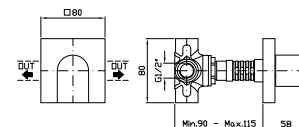

Parte incasso
Built-in part

R97830