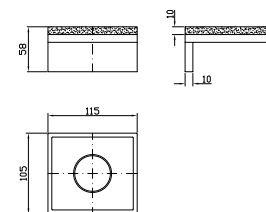

PORTA BICCHIERE
A muro con bicchiere in vetro satinato.
Matt glass wall tumbler holder.

ZAC413
ZAC413.P70

cromo - chrome
PVD rose gold