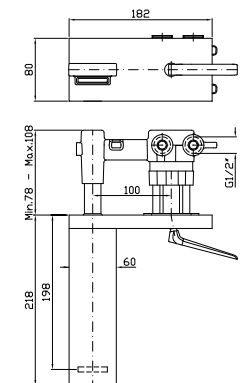

Parte incasso
Built-in part

R99799