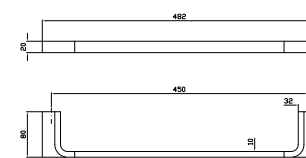

PORTA SALVIETTE
Lunghezza 60 cm.
Towel holder, length 60 cm.

ZAD622
ZAD622.P70

cromo - chrome
PVD rose gold