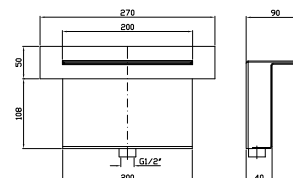

SOFFIONE LATERALE
A getto fisso per cabine doccia,
con sistema anticalcare.

Lateral shower head, simple jet,
for shower box, with
anti-limescale system.

Z92898
Z92898.P70

cromo - chrome
PVD rose gold