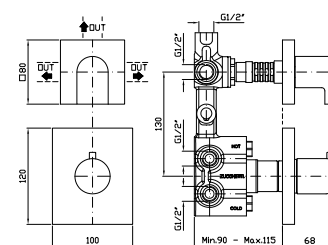

Parte incasso
Built-in part

R97815