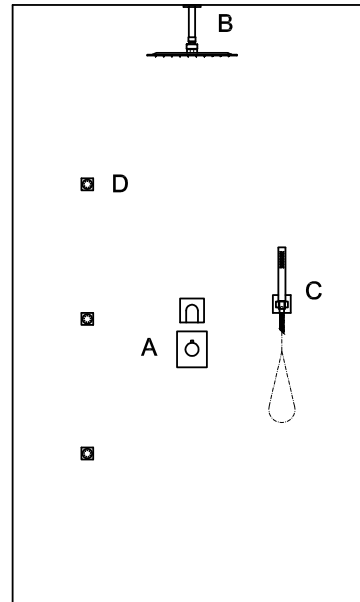

ZAC456
ZAC456.P70

cromo - chrome
PVD rose gold

esempi di composizioni doccia Him

example of shower composition - Him Collection

COMPOSIZIONE 1

A ZHI650
R99499

B Z94268
Z93040

TOTALE