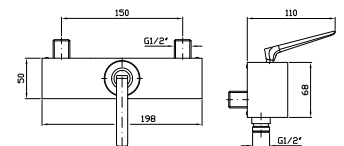

DOCCIA
Miscelatore monocomando incasso.

Built-in single lever shower mixer.

Parte esterna
External part

ZHI650
ZHI650.P70

cromo - chrome
PVD rose gold