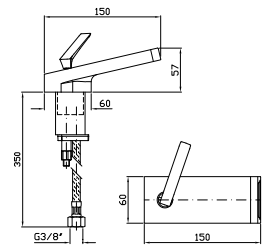

LAVABO
Miscelatore monocomando con bocca alta, rompigitto, flessibili di collegamento, senza scarico.
Single lever basin mixer with high spout, antispash, flexible tails, without pop-up waste.

ZHI583
ZHI583.P70 cromo - chrome
PVD rose gold