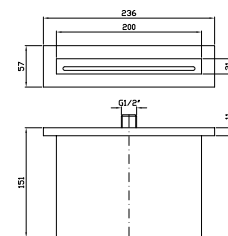

BOCCA A CASCATA
In acciaio inox.

Blade flow spout stainless steel.

Z93765

cromo - chrome