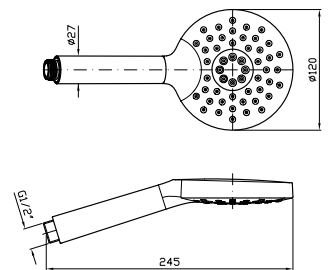

Z95210
Z95210.P70

cromo - chrome
PVD rose gold

COMPLETO ASTA MURALE
Con barra da 800 mm, doccetta Z94178, flessibile da 1500 mm.

Complete slide rail length 800 mm, handshower Z94178, 1500 mm flexible hose.

Z95211
Z95211.P70

cromo - chrome
PVD rose gold

COMPLETO ASTA MURALE
Con barra da 800 mm, doccetta Z94740, flessibile da 1500 mm.

Complete slide rail length 800 mm, handshower Z94740, 1500 mm flexible hose.

Z95212

cromo - chrome

DOCCETTA
A getto fisso in ottone, con sistema anticalcare.

Brass handshower simple jet, with anti-limescale system.

Z94178
Z94178.P70

cromo - chrome
PVD rose gold

DOCGETTA
A 3 getti, con sistema anticalcare.

Handshower 3 jets, with anti-limescale system.

Z94740 cromo - chrome

FLESSIBILE
In ottone.
Lunghezza 1500 mm.

Brass flexible hose.
Length 1500 mm.

Z93867 cromo - chrome
Z93867.P70 PVD rose gold

APPENDIDOCCIA DUPLEX
Da 1/2"x1/2".
Per gruppo incasso.