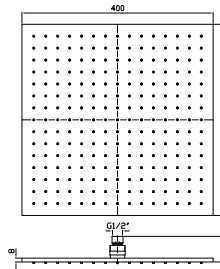

ASTA MURALE SINGOLA
Con barra da 800 mm.

Slide rail with adjustable bracket. Length 800 mm.

Z95210
Z95210.P70

cromo - chrome
PVD rose gold