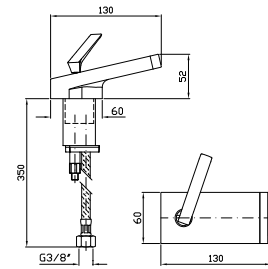

VASCA-DOCCIA
Miscelatore monocomando incasso con deviatore.
Built-in single lever bath-shower mixer with diverter.

Parte esterna
External part

ZHI655
ZHI655.P70

cromo - chrome
PVD rose gold