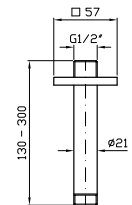

Wall mounted shower arm.
 Length 350 mm.

Z93040
 Z93040.P70

cromo - chrome
 PVD rose gold

BRACCIO DOCCIA
 A soffitto. Lunghezza 130 mm.

Ceiling mounted shower arm.
 Length 130 mm.

Z93041
 Z93041.P70

cromo - chrome
 PVD rose gold

BRACCIO DOCCIA
 A soffitto. Lunghezza 300 mm.

Ceiling mounted shower arm.
 Length 300 mm.

Z93042
 Z93042.P70

cromo - chrome
 PVD rose gold

SOFFIONE
 In ottone, a getto fisso con sistema
 anticalcare 200x200 mm,
 spessore 8 mm. Ispezionabile.