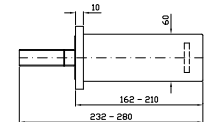

Z92202
Z92202.P70

cromo - chrome
PVD rose gold

BOCCA
Bocca di erogazione L. 210 mm.

Wall spout L. 210 mm.

Z92203
Z92203.P70

cromo - chrome
PVD rose gold

DOCCIA
Miscelatore monocomando
esterno.

Exposed single lever shower mixer.