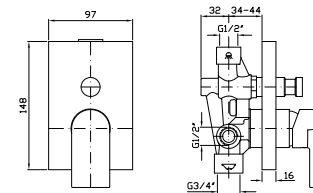

Parte incasso
Built-in part

R99684
R99684.P70

cromo - chrome
PVD rose gold