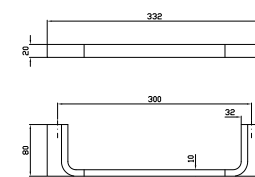

ZAC415
ZAC415.P70

cromo - chrome
PVD rose gold

PORTA SALVIETTE
Lunghezza 30 cm.
Towel holder, length 30 cm.

ZAD620
ZAD620.P70

cromo - chrome
PVD rose gold

PORTA SALVIETTE
Lunghezza 45 cm.
Towel holder, length 45 cm.