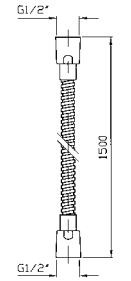

Handshower 3 jets, with anti-limescale system.

Z94740 cromo - chrome

FLESSIBILE
In ottone.
Lunghezza 1500 mm.

Brass flexible hose.
Length 1500 mm.

Z93867 cromo - chrome
Z93867.P70 PVD rose gold

APPENDIDOCCIA DUPLEX
Da 1/2"x1/2".
Per gruppo incasso.

PRESA ACQUA
Da 1/2"x1/2" per gruppo incasso.

Wall elbow 1/2"x1/2".

Z93804 cromo - chrome
Z93804.P70 PVD rose gold

BOCCA A CASCATA
In acciaio inox.

Blade flow spout stainless steel.

Z93745 cromo - chrome
Z93745.P70 PVD rose gold