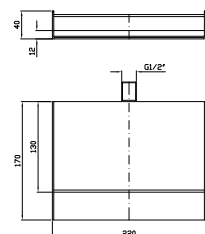

PRESA ACQUA
Da 1/2"x1/2" per gruppo incasso.

Wall elbow 1/2"x1/2".

Z93804 cromo - chrome
Z93804.P70 PVD rose gold

BOCCA A CASCATA
In acciaio inox.

Blade flow spout stainless steel.

Z93745 cromo - chrome
Z93745.P70 PVD rose gold