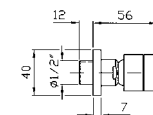

SOFFIONE LATERALE
Monogetto, con sistema anticalcare.

Lateral shower head, simple jet, with
anti-limescale system.

Z92907

cromo - chrome