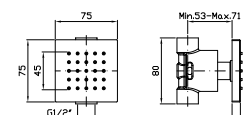

SOFFIONE LATERALE
A getto fisso per cabine doccia,
orientabile, con sistema anticalcare.

Lateral shower head, simple jet for
shower box, adjustable,
with anti-limescale system.

Parte esterna
External part

Z92901
Z92901.P70

cromo - chrome
PVD rose gold