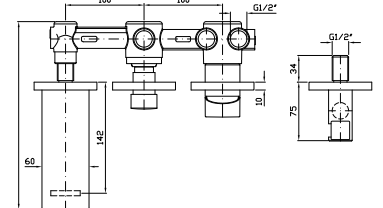

Parte esterna
External part

ZHI451
ZHI451.P70

cromo - chrome
PVD rose gold

Parte incasso
Built-in part

R97913
R97913.P70

cromo - chrome
PVD rose gold

BOCCA
Bocca di erogazione L. 162 mm.

Wall spout L. 162 mm.