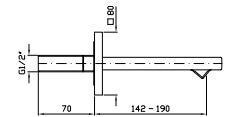

VASCA-DOCCIA
Miscelatore monocomando incasso,
deviatore a muro, doccetta Z94178,
flessibile da 1500 mm, collegamenti.

Built-in single lever bath-shower
mixer, diverter, handshower Z94178,
1500 mm flexible hose, connections.

Parte esterna
External part

ZHI451
ZHI451.P70

cromo - chrome
PVD rose gold

Parte incasso
Built-in part

R97913
R97913.P70

cromo - chrome
PVD rose gold

BOCCA
Bocca di erogazione L. 162 mm.

Wall spout L. 162 mm.

Z92202
Z92202.P70

cromo - chrome
PVD rose gold

BOCCA
Bocca di erogazione L. 210 mm.

Wall spout L. 210 mm.

Z92203
Z92203.P70

cromo - chrome
PVD rose gold

DOCCIA
Miscelatore monocomando
esterno.

Exposed single lever shower mixer.

ZHI560
ZHI560.P70

cromo - chrome
PVD rose gold

DOCCIA
Miscelatore monocomando incasso.

Built-in single lever shower mixer.

Parte esterna
External part

ZHI650
ZHI650.P70

cromo - chrome
PVD rose gold

Parte incasso
Built-in part

R99499
R99499.P70

cromo - chrome
PVD rose gold