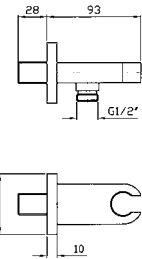

APPENDIDOCCIA FISSO
Per gruppo esterno.

Handshower support for exposed
mixer.

Z93945 cromo - chrome
Z93945.P70 PVD rose gold