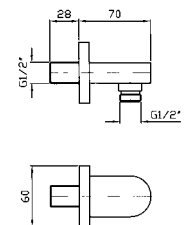

PRESA ACQUA
Da 1/2"x1/2" per gruppo incasso.

Wall elbow 1/2"x1/2".

Z93804 cromo - chrome
Z93804.P70 PVD rose gold

BOCCA A CASCATA
In acciaio inox.

Blade flow spout stainless steel.

Z93745 cromo - chrome
Z93745.P70 PVD rose gold