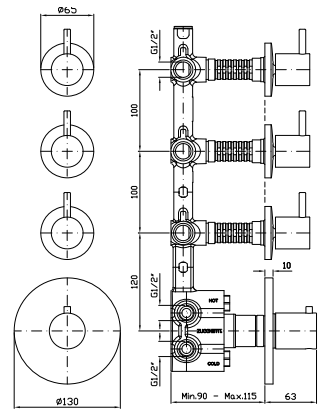

Parte incasso
Built-in part

R97822