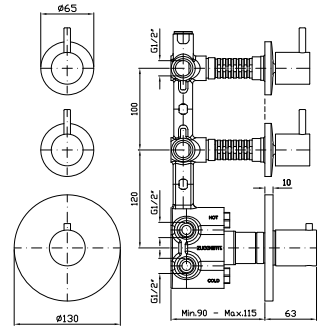

Parte incasso
Built-in part

R97821