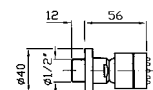

Z92896
Z92896.N7

Cromo - chrome
 Nero soft touch -
 Nero soft touch

ASTA MURALE SINGOLA
 Con barra da 800 mm.
 Slide rail with adjustable bracket.
 Length 800 mm.

Z95201 cromo - chrome

COMPLETO ASTA MURALE
 Con barra da 800 mm, doccetta Z94740, flessibile da 1500 mm.
 Complete slide rail, length 800 mm handshower Z94740, 1500 mm flexible hose.