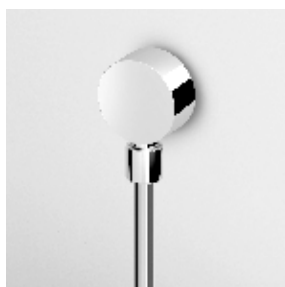

PRESA ACQUA

Da 1/2"x1/2" per gruppo incasso.

Wall elbow, 1/2"x1/2".

Z9380P
Z9380P.N7

Cromo - chrome
 Nero soft touch -
 Nero soft touch