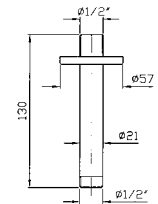

BRACCIO DOCCIA
A soffitto. Lunghezza 300 mm.

Ceiling mounted shower arm.
Length 300 mm.

Z93024
Z93024.N7

chromo - chrome
nero soft touch -
black soft touch