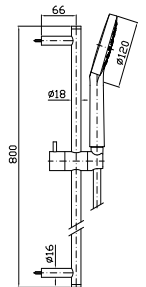

DOCGETTA
A 3 getti, con sistema anticalcare.
Handshower 3 jets, with anti-limescale system.

Z94740 cromo - chrome