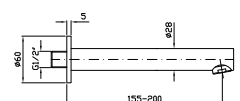

Wall spout 155 mm.

Z92175
Z92175.N7

cromo - chrome
nero soft touch -
black soft touch

Lunghezza 200 mm.

Length 200 mm.

Z92176
Z92176.N7

cromo - chrome
nero soft touch -
black soft touch

DOCCIA
Termostatico incasso da 1/2",
con rubinetto d'arresto.