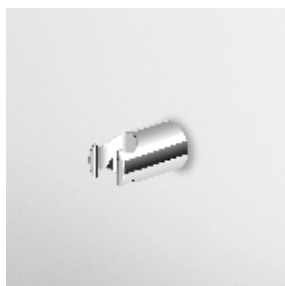

Z94250
Z94250.N7

Cromo - chrome
 Nero soft touch -
 Nero soft touch

SOFFIONE

A parete con 1 braccio orientabile orizzontalmente e giunto snodato all'attacco del soffione.

Wall mounted shower head with adjustable arm and floating joint at the base of the shower head.

Z94255
Z94255.N7

Cromo - chrome
 Nero soft touch -
 Nero soft touch

APPENDIDOCCIA DUPLEX

Da 1/2"x1/2" per gruppo incasso.

Wall mounted shower support, 1/2" hose connection.

Z93933
Z93933.N7

Cromo - chrome
 Nero soft touch -
 Nero soft touch

APPENDIDOCCIA FISSO

In metallo. Per gruppo esterno.

Metal handshower support for exposed mixer.

Z93781
Z93781.N7

Cromo - chrome
 Nero soft touch -
 Nero soft touch

PRESA ACQUA

Da 1/2"x1/2" per gruppo incasso.