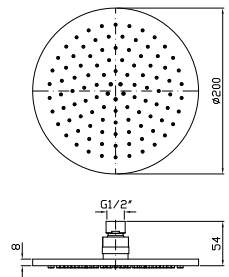

SOFFIONE
In ottone, a getto fisso con sistema anticalcare, Ø 300 mm e spessore 8 mm. Ispezionabile.

Brass shower head with anti-limescale system, Ø 300 mm and 8 mm thickness. Inspectionable.

Z94266
Z94266.N7

chromo - chrome
nero soft touch -
black soft touch