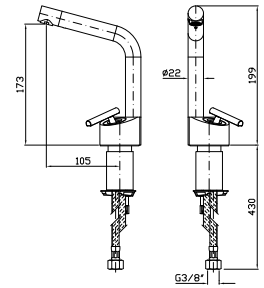

LAVABO
Miscelatore monocomando con bocca prolungata girevole, aeratore, flessibili di collegamento.

Single lever basin mixer with extended swivel spout, aerator, flexible tails.

ZCL572
ZCL572.N7

cromo - chrome
nero soft touch -
black soft touch