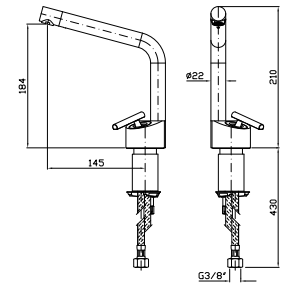

LAVABO
Miscelatore monocomando con bocca alta girevole, aeratore, flessibili di collegamento.

Single lever basin mixer with high swivel spout, aerator, flexible tails.

ZCL571
ZCL571.N7

cromo - chrome
nero soft touch -
black soft touch