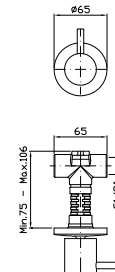

Parte incasso
Built-in part

R97835

RUBINETTO D'ARRESTO
Incasso, diritto da 1/2" Fx1/2" F.

1/2" wall valve.

Parte esterna
External part

ZCL729
ZCL729.N7

cromo - chrome
nero soft touch -
black soft touch

Parte incasso
Built-in part

R99779

BRACCIO DOCCIA
A parete. Lunghezza 350 mm.

Wall mounted shower arm.
Length 350 mm.

Z93027
Z93027.N7

chromo - chrome
nero soft touch -
black soft touch

BRACCIO DOCCIA
A soffitto. Lunghezza 130 mm.

Ceiling mounted shower arm.
Length 130 mm.