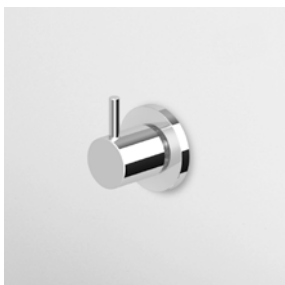

R97815

DEVIATORE 3 VIE
Senza apertura/chiusura acqua, uscite da 1/2".

3 way diverter without water on/off function, 1/2" outlets.

Parte esterna
External part

Z94582
Z94582.N7

cromo - chrome
nero soft touch -
black soft touch

Parte incasso
Built-in part

R97835

RUBINETTO D'ARRESTO
Incasso, diritto da 1/2" Fx1/2" F.

1/2" wall valve.

Parte esterna
External part

ZCL729
ZCL729.N7

cromo - chrome
nero soft touch -
black soft touch

Parte incasso
Built-in part