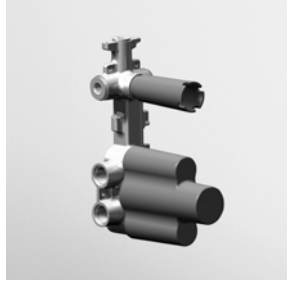

Parte esterna
External part

ZCL653
ZCL653.N7

cromo - chrome
nero soft touch -
black soft touch

Parte incasso
Built-in part

R99499
R99499.N7

cromo - chrome
nero soft touch -
black soft touch

BOCCA DI EROGAZIONE
Lunghezza 155 mm.

Wall spout 155 mm.

Z92175
Z92175.N7

cromo - chrome
nero soft touch -
black soft touch

Lunghezza 200 mm.

Length 200 mm.

Z92176
Z92176.N7

cromo - chrome
nero soft touch -
black soft touch

DOCCIA
Termostatico incasso da 1/2",
con rubinetto d'arresto.

1/2" built-in thermostatic shower
mixer with stop valve.

Parte esterna
External part

ZCL659
ZCL659.N7

cromo - chrome
nero soft touch -
black soft touch

Parte incasso
Built-in part

R97820

DOCCIA
Termostatico incasso da 1/2",
con 2 rubinetti d'arresto.