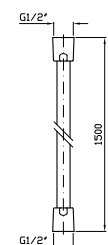

ASTA MURALE SINGOLA
Con barra da 800 mm.
Slide rail with adjustable bracket.
Length 800 mm.

Z95201 cromo - chrome

COMPLETO ASTA MURALE
Con barra da 800 mm, doccetta Z94740, flessibile da 1500 mm.
Complete slide rail, length 800 mm handshower Z94740, 1500 mm flexible hose.

Z95202 cromo - chrome

DOCGETTA
A 3 getti, con sistema anticalcare.
Handshower 3 jets, with anti-limescale system.

Z94740 cromo - chrome

DOCGETTA
A getto fisso in ottone, con sistema anticalcare.
Brass handshower simple jet, with anti-limescale system.

Z94177
Z94177.N7 cromo - chrome
nero soft touch - black soft touch

FLESSIBILE
In PVC finitura argento.
Lunghezza 1500 mm.
PVC flexible hose silver effect.
Length 1500 mm.

Z94130 argento - silver

FLESSIBILE
In PVC finitura nero.
Lunghezza 1500 mm.
PVC flexible hose black effect.
Length 1500 mm.

Z93890 nero - black