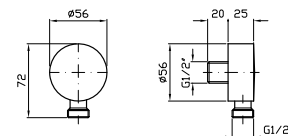

SOFFIONE LATERALE

A getto fisso per cabine doccia, con sistema anticalcare.

Lateral shower head, simple jet, for shower box, with anti-limescale system.

Z92896
Z92896.N7

Cromo - chrome
 Nero soft touch -
 Nero soft touch