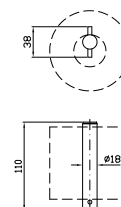

PORTA ROTOLO
Con coperchio.
Toilet paper holder with cover.

ZAD531
ZAD531.N7

cromo - chrome
nero soft touch -
black soft touch