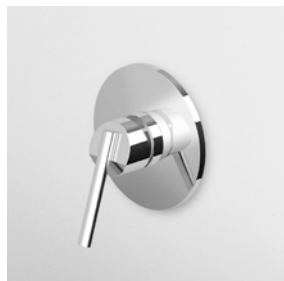

DOCCIA
Miscelatore monocomando incasso.

Built-in single lever shower mixer.

Parte esterna
External part

ZCL653
ZCL653.N7

cromo - chrome
nero soft touch -
black soft touch