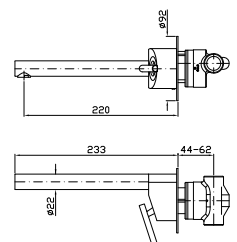

LAVABO
Miscelatore monocomando con bocca girevole, aeratore, flessibili di collegamento.

Single lever basin mixer with swivel spout, aerator, flexible tails.

ZCL570
ZCL570.N7

cromo - chrome
nero soft touch -
black soft touch

LAVABO
Miscelatore monocomando con bocca prolungata girevole, aeratore, flessibili di collegamento.

Single lever basin mixer with extended swivel spout, aerator, flexible tails.

ZCL572
ZCL572.N7

cromo - chrome
nero soft touch -
black soft touch

LAVABO
Miscelatore monocomando con bocca alta girevole, aeratore, flessibili di collegamento.

Single lever basin mixer with high swivel spout, aerator, flexible tails.

ZCL571
ZCL571.N7

cromo - chrome
nero soft touch -
black soft touch

LAVABO
Miscelatore monocomando incasso con aeratore.
Lunghezza bocca 185 mm.

Built-in single lever basin mixer with aerator.
Spout projection 185 mm.

Parte esterna
External part

ZCL670
ZCL670.N7

cromo - chrome
nero soft touch -
black soft touch

Parte incasso
Built-in part

R99618

LAVABO
Miscelatore monocomando incasso con aeratore.
Lunghezza bocca 220 mm.

Built-in single lever basin mixer with aerator.
Spout projection 220 mm.

Parte esterna
External part

ZCL671
ZCL671.N7

cromo - chrome
nero soft touch -
black soft touch