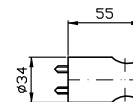

PRESA ACQUA

Da 1/2"x1/2" per gruppo incasso.

Wall elbow, 1/2"x1/2".

Z9380P
Z9380P.N7

Cromo - chrome
 Nero soft touch -
 Nero soft touch