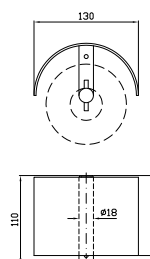

PORTA SCOPINO
WC brush set, free-standing.

ZAD555
ZAD555.N7

cromo - chrome
nero soft touch -
black soft touch