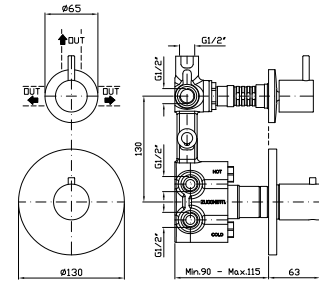

Parte incasso
Built-in part

R97815