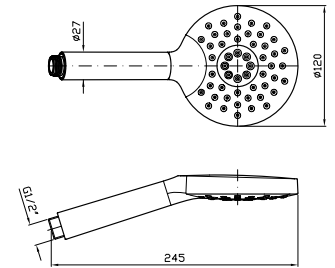

DOCGETTA
A getto fisso in ottone, con sistema anticalcare.
Brass handshower simple jet, with anti-limescale system.

Z94177
Z94177.N7 cromo - chrome
nero soft touch - black soft touch