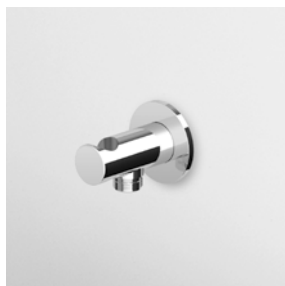

Parte incasso
Built-in part

R97835

RUBINETTO D'ARRESTO
Incasso, diritto da 1/2" Fx1/2" F.

1/2" wall valve.

Parte esterna
External part

ZCL729
ZCL729.N7

cromo - chrome
nero soft touch -
black soft touch

Parte incasso
Built-in part

Z94267
Z94267.N7

chromo - chrome
nero soft touch -
black soft touch

SOFFIONE

A parete con 2 bracci orientabili, snodo centrale, contrappeso e giunto snodato all'attacco del soffione.

Wall mounted shower head with 2 adjustable arms, central junction, counterweight and floating joint at the base of the shower head.

Z94250
Z94250.N7

Cromo - chrome
 Nero soft touch -
 Nero soft touch

SOFFIONE

A parete con 1 braccio orientabile orizzontalmente e giunto snodato all'attacco del soffione.

Wall mounted shower head with adjustable arm and floating joint at the base of the shower head.

Z94255
Z94255.N7

Cromo - chrome
 Nero soft touch -
 Nero soft touch

APPENDIDOCCIA DUPLEX

Da 1/2"x1/2" per gruppo incasso.

Wall mounted shower support, 1/2" hose connection.

Z93933
Z93933.N7

Cromo - chrome
 Nero soft touch -
 Nero soft touch