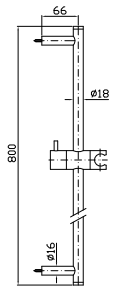

Z92896
Z92896.N7

Cromo - chrome
 Nero soft touch -
 Nero soft touch

ASTA MURALE SINGOLA
 Con barra da 800 mm.
 Slide rail with adjustable bracket.
 Length 800 mm.

Z95201 cromo - chrome

COMPLETO ASTA MURALE
 Con barra da 800 mm, doccetta Z94740, flessibile da 1500 mm.
 Complete slide rail, length 800 mm handshower Z94740, 1500 mm flexible hose.