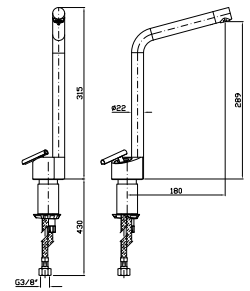

LAVABO
Miscelatore monocomando incasso con aeratore.
Lunghezza bocca 185 mm.

Built-in single lever basin mixer with aerator.
Spout projection 185 mm.

Parte esterna
External part

ZCL670
ZCL670.N7

cromo - chrome
nero soft touch -
black soft touch