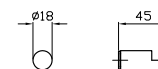

PORTA ROTOLO
Toilet paper holder.

ZAD530
ZAD530.N7

cromo - chrome
nero soft touch -
black soft touch