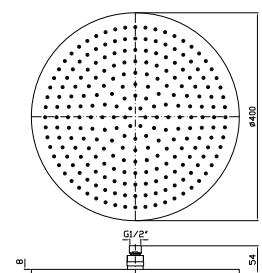

Z93027
Z93027.N7

chromo - chrome
nero soft touch -
black soft touch

Z93026
Z93026.N7

chromo - chrome
nero soft touch -
black soft touch

Z93024
Z93024.N7

chromo - chrome
nero soft touch -
black soft touch

Z94265
Z94265.N7

chromo - chrome
nero soft touch -
black soft touch

Z94266
Z94266.N7

chromo - chrome
nero soft touch -
black soft touch

Z94267
Z94267.N7

chromo - chrome
nero soft touch -
black soft touch