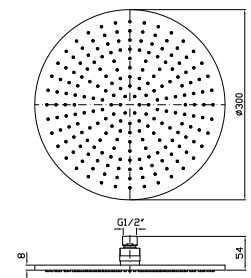

SOFFIONE
In ottone, a getto fisso con sistema anticalcare, Ø 400 mm e spessore 8 mm. Ispezionabile.

Brass shower head with anti-limescale system, Ø 400 mm and 8 mm thickness. Inspectionable.

Z94267
Z94267.N7

chromo - chrome
nero soft touch -
black soft touch