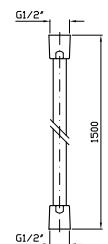

FLESSIBILE
In PVC finitura nero.
Lunghezza 1500 mm.
PVC flexible hose black effect.
Length 1500 mm.

Z93890 nero - black