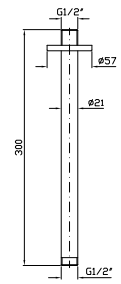

R99779

BRACCIO DOCCIA
A parete. Lunghezza 350 mm.

Wall mounted shower arm.
Length 350 mm.

Z93027
Z93027.N7

chromo - chrome
nero soft touch -
black soft touch

BRACCIO DOCCIA
A soffitto. Lunghezza 130 mm.

Ceiling mounted shower arm.
Length 130 mm.

Z93026
Z93026.N7

chromo - chrome
nero soft touch -
black soft touch

BRACCIO DOCCIA
A soffitto. Lunghezza 300 mm.

Ceiling mounted shower arm.
Length 300 mm.

Z93024
Z93024.N7

chromo - chrome
nero soft touch -
black soft touch