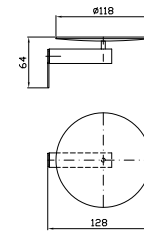

PORTA BICCHIERE
A muro.
Wall tumbler holder.

ZAD513
ZAD513.N7

cromo - chrome
nero soft touch -
black soft touch