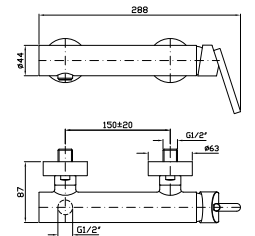

DOCCIA
Miscelatore monocomando incasso.

Built-in single lever shower mixer.

Parte esterna
External part

ZCL653
ZCL653.N7

cromo - chrome
nero soft touch -
black soft touch