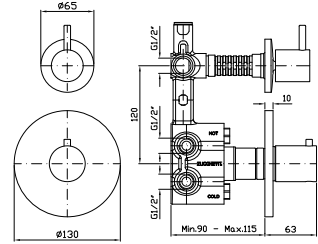

Parte incasso
Built-in part

R97820