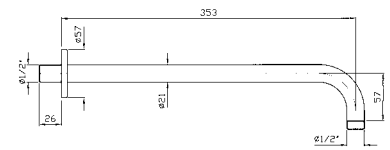

R99779

BRACCIO DOCCIA
A parete. Lunghezza 350 mm.

Wall mounted shower arm.
Length 350 mm.

Z93027
Z93027.N7

chromo - chrome
nero soft touch -
black soft touch

BRACCIO DOCCIA
A soffitto. Lunghezza 130 mm.

Ceiling mounted shower arm.
Length 130 mm.