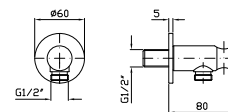

APPENDIDOCCIA FISSO

In metallo. Per gruppo esterno.

Metal handshower support for exposed mixer.

Z93781
Z93781.N7

Cromo - chrome
 Nero soft touch -
 Nero soft touch