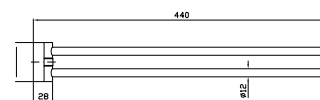

cromo - chrome
nero soft touch -
black soft touch

PORTA SALVIETTE
Doppio, a snodo.
Swivel towel rail.

ZAD523

cromo - chrome

APPENDIABITI
Hook.

ZAD550
ZAD550.N7

cromo - chrome
nero soft touch -
black soft touch