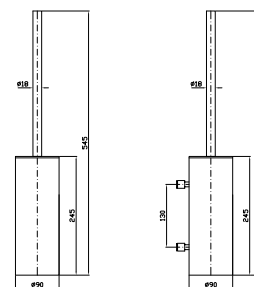

ZAD556
ZAD556.N7

cromo - chrome
nero soft touch -
black soft touch