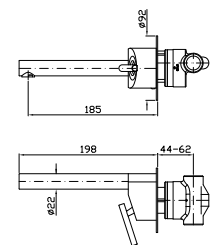

ZCL571
ZCL571.N7

cromo - chrome
nero soft touch -
black soft touch

LAVABO
Miscelatore monocomando incasso con aeratore.
Lunghezza bocca 185 mm.

Built-in single lever basin mixer with aerator.
Spout projection 185 mm.

Parte esterna
External part

ZCL670
ZCL670.N7

cromo - chrome
nero soft touch -
black soft touch

Parte incasso
Built-in part

R99618

LAVABO
Miscelatore monocomando incasso con aeratore.
Lunghezza bocca 220 mm.