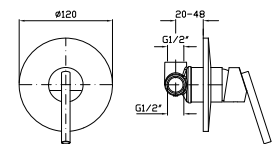

Parte esterna
External part

ZCL653
ZCL653.N7

cromo - chrome
nero soft touch -
black soft touch

Parte incasso
Built-in part

R99499
R99499.N7

cromo - chrome
nero soft touch -
black soft touch

BOCCA DI EROGAZIONE
Lunghezza 155 mm.