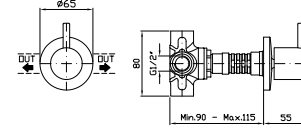

Parte incasso
Built-in part

R97835