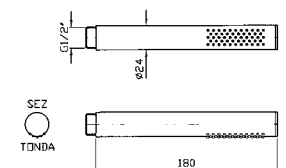

FLESSIBILE
In PVC finitura argento.
Lunghezza 1500 mm.
PVC flexible hose silver effect.
Length 1500 mm.

Z94130 argento - silver