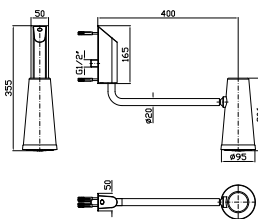

APPENDIDOCCIA DUPLEX

Da 1/2"x1/2" per gruppo incasso.

Wall mounted shower support, 1/2" hose connection.

Z93933
Z93933.N7

Cromo - chrome
 Nero soft touch -
 Nero soft touch