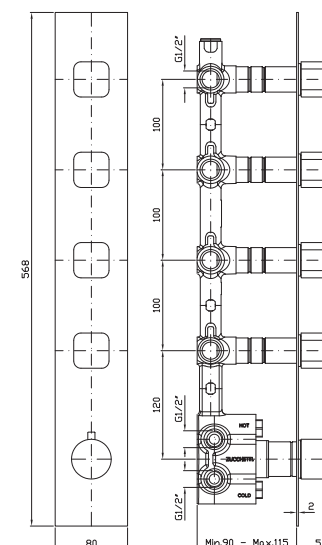

DOCCIA CON DEVIATORE 2 VIE
Termostatico incasso da 1/2"
e deviatore a 2 vie con
apertura/chiusura acqua.

1/2" built-in thermostatic shower
mixer and 2 way diverter with water
on/off function.

Parte esterna
External part

ZIN646

cromo - chrome