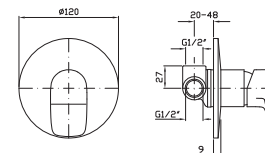

R97800

DOCCIA
Miscelatore monocomando incasso.

Built-in single lever shower mixer.

Parte esterna
External part

ZBR122

cromo - chrome

Parte incasso
Built-in part

R99499