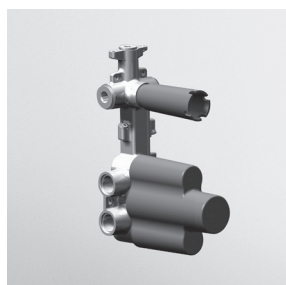

Z92221 cromo - chrome

Lunghezza 225 mm.
Length 225 mm.

Z92222 cromo - chrome

DOCCIA
Termostatico incasso da 1/2\",
con rubinetto d'arresto.
1/2\" Built-in thermostatic shower
mixer with stop valve.

ZIN659 cromo - chrome

Parte esterna
External part

Parte incasso
Built-in part

R97820

DOCCIA
Termostatico incasso da 1/2\",
con 2 rubinetti d'arresto.
1/2\" built-in thermostatic shower
mixer with 2 stop valves.

ZIN660 cromo - chrome