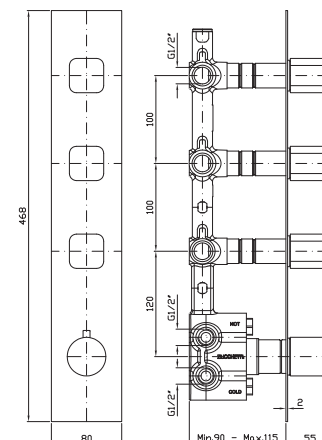

DOCCIA
Termostatico incasso da 1/2",
con 4 rubinetti d'arresto.

1/2" built-in thermostatic shower
mixer with 4 stop valves.

Parte esterna
External part

ZIN662

cromo - chrome