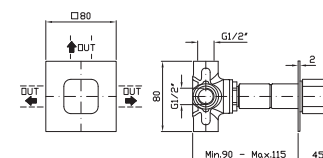

Parte incasso
Built-in part

R97835