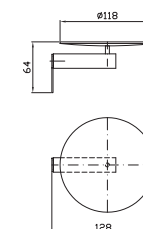

BRACCIO DOCCIA
A parete. Lunghezza 350 mm.
Wall mounted shower arm.
Length 350 mm.

Z93027

cromo - chrome

BRACCIO DOCCIA
A soffitto. Lunghezza 130 mm.
Ceiling mounted shower arm.
Length 130 mm.

Z93026

cromo - chrome

Lunghezza 300 mm.
Length 300 mm.

Z93024

cromo - chrome

SOFFIONE $\phi 200$
In ABS, a getto fisso con sistema anticalcare.

Z94182

cromo - chrome

$\phi 200$ mm ABS shower head,
with anti-limescale system.

SOFFIONE $\phi 200$
In ottone, a getto fisso con sistema anticalcare, spessore 8 mm. Ispezionabile.

Z94265

cromo - chrome

$\phi 200$ mm brass shower head with
anti-limescale system,
8 mm thickness. Inspectionable.

SOFFIONE LATERALE
A getto fisso per cabine doccia, con sistema anticalcare.

Z92896

cromo - chrome

Lateral shower head, simple jet,
for shower box, with anti-limescale
system.

PORTA SAPONE
A muro.

ZAD510

cromo - chrome

Wall soap dish.