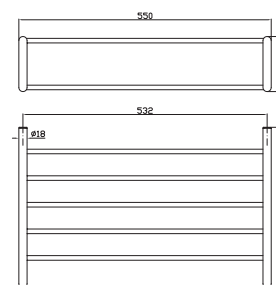

APPENDIABITI
Hook.

ZAD550

cromo - chrome