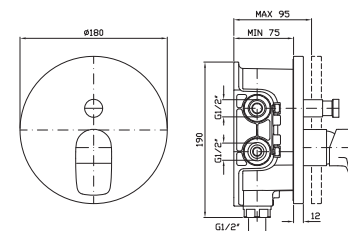

Zetasystem - corpo incasso universale
Zetasystem - universal built-in body

R97800