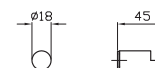

PORTA ROTOLO
Toilet paper holder.

ZAD530

cromo - chrome