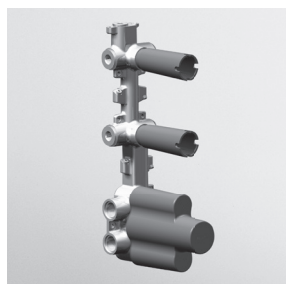

Parte esterna
External part

Parte incasso
Built-in part

R97820

DOCCIA
Termostatico incasso da 1/2\",
con 2 rubinetti d'arresto.
1/2\" built-in thermostatic shower
mixer with 2 stop valves.

ZIN660 cromo - chrome

Parte esterna
External part

Parte incasso
Built-in part

R97821

DOCCIA
Termostatico incasso da 1/2",
con 3 rubinetti d'arresto.

1/2" built-in thermostatic shower
mixer with 3 stop valves.

Parte esterna
External part