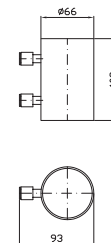

DISPENSER
A muro.

Wall mounted soap dispenser.

ZAD515

cromo - chrome