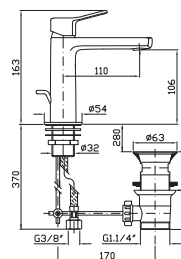

LAVABO
Miscelatore monocomando con bocca prolungata, aeratore, scarico da 1¼", flessibili di collegamento.

Single lever basin mixer with extended spout, aerator, 1¼" pop-up waste, flexible tails.

Senza scarico
Without pop-up waste

ZBR380

cromo - chrome

ZBR383

cromo - chrome