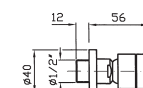

PORTA SAPONE
A muro.

ZAD510

cromo - chrome

Wall soap dish.