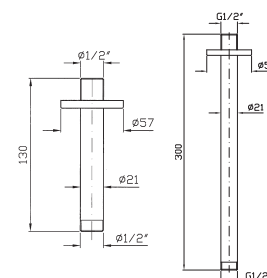

BRACCIO DOCCIA
A parete. Lunghezza 350 mm.
Wall mounted shower arm.
Length 350 mm.

Z93027

cromo - chrome

BRACCIO DOCCIA
A soffitto. Lunghezza 130 mm.
Ceiling mounted shower arm.
Length 130 mm.

Z93026

cromo - chrome

Lunghezza 300 mm.
Length 300 mm.

Z93024

cromo - chrome

SOFFIONE $\phi 200$
In ABS, a getto fisso con sistema anticalcare.

Z94182

cromo - chrome

$\phi 200$ mm ABS shower head,
with anti-limescale system.

SOFFIONE $\phi 200$
In ottone, a getto fisso con sistema anticalcare, spessore 8 mm. Ispezionabile.

Z94265

cromo - chrome

$\phi 200$ mm brass shower head with
anti-limescale system,
8 mm thickness. Inspectionable.

SOFFIONE LATERALE
A getto fisso per cabine doccia, con sistema anticalcare.

Z92896

cromo - chrome

Lateral shower head, simple jet,
for shower box, with anti-limescale
system.

PORTA SAPONE
A muro.

ZAD510

cromo - chrome

Wall soap dish.