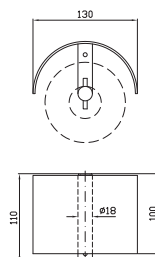

PORTA SCOPINO
WC brush set, free-standing.

ZAD555

cromo - chrome