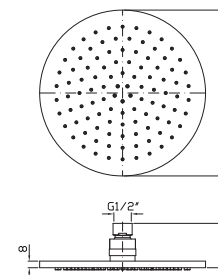

$\phi 200$ mm ABS shower head,
with anti-limescale system.

SOFFIONE $\phi 200$
In ottone, a getto fisso con sistema anticalcare, spessore 8 mm. Ispezionabile.

Z94265

cromo - chrome

$\phi 200$ mm brass shower head with
anti-limescale system,
8 mm thickness. Inspectionable.