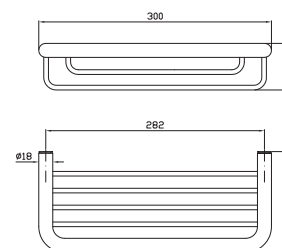

cromo - chrome

PORTA SAPONE
A muro.

Basket soap holder.

ZAD512

cromo - chrome

PORTA SAPONE
A muro.

Corner basket soap holder.

ZAD516

cromo - chrome

PORTA SALVIETTE
Lunghezza 30 cm.

Towel holder, length 30 cm.

ZAD520

cromo - chrome

PORTA SALVIETTE
Lunghezza 45 cm.

Towel holder, length 45 cm.

ZAD521