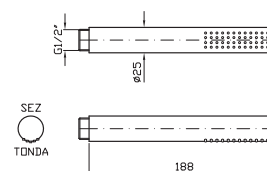

Handshower simple jet, with anti-limescale system.

DOCCETTA
A getto fisso, con sistema anticalcare.

Handshower simple jet,
with anti-limescale system.

Z94727

cromo - chrome

APPENDIDOCCIA FISSO
In ABS, per gruppo esterno.