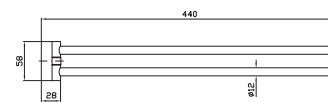

cromo - chrome

Lunghezza 60 cm.

Towel holder, length 60 cm.

ZAD522

cromo - chrome

PORTA SALVIETTE
Doppio, a snodo.
Swivel towel rail.

ZAD523

cromo - chrome