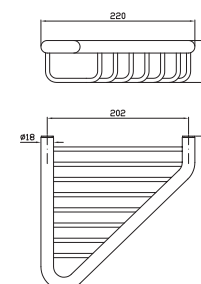

cromo - chrome

PORTA SALVIETTE
Lunghezza 30 cm.

Towel holder, length 30 cm.

ZAD520

cromo - chrome

PORTA SALVIETTE
Lunghezza 45 cm.

Towel holder, length 45 cm.

ZAD521

cromo - chrome

Lunghezza 60 cm.

Towel holder, length 60 cm.

ZAD522

cromo - chrome

PORTA SALVIETTE
Doppio, a snodo.
Swivel towel rail.

ZAD523

cromo - chrome