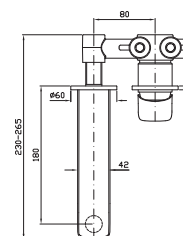

Parte esterna
External part

ZBR675

cromo - chrome

Parte incasso con elementi liberi, distanza variabile.

Built-in part, not assembled, variable distance.

R99499

Parte incasso con corpo unico, interasse 80 mm.

Assembled built-in part, interasse 80 mm.

R99815

LAVABO
Miscelatore monocomando incasso due fori con aeratore.
Lunghezza bocca 225 mm.

2 hole built-in single lever basin mixer with aerator.
Spout projection 225 mm.