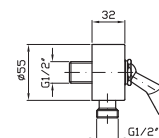

Wall elbow 1/2" x 1/2".

Z9380P

cromo - chrome

APPENDIDOCCIA DUPLEX
Da 1/2" x 1/2" con forcella orientabile.
Per gruppo incasso.

Wall-mounted shower support,
1/2" hose connection.

Z9397P

cromo - chrome

APPENDIDOCCIA DUPLEX
Da 1/2" x 1/2" per gruppo incasso.