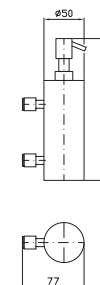

PORTA SAPONE
A muro.

Basket soap holder.

ZAD512

cromo - chrome