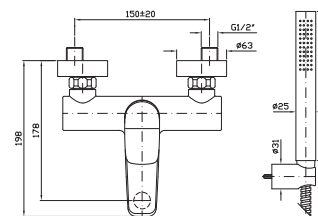

VASCA-DOCCIA
Miscelatore monocomando incasso con deviatore.

Built-in single lever bath-shower mixer with diverter.

Parte esterna
External part

ZBR127

cromo - chrome