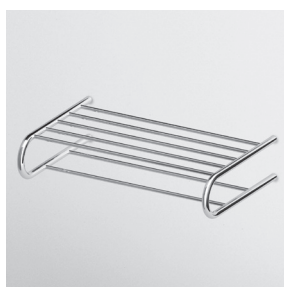

cromo - chrome

PORTA SALVIETTE
Lunghezza 30 cm.

Towel holder, length 30 cm.

ZAD520

cromo - chrome

PORTA SALVIETTE
Lunghezza 45 cm.

Towel holder, length 45 cm.

ZAD521

cromo - chrome

Lunghezza 60 cm.

Towel holder, length 60 cm.

ZAD522

cromo - chrome

PORTA SALVIETTE
Doppio, a snodo.
Swivel towel rail.

ZAD523

cromo - chrome

PORTA SALVIETTE
Towel holder.

ZAD524

cromo - chrome

APPENDIABITI
Hook.

ZAD550

cromo - chrome

PORTA ROTOLO
Toilet paper holder.

ZAD530