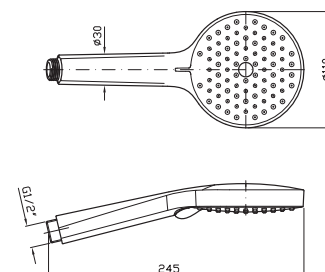

Parte esterna
External part

ZIN800

Cromo - chrome

Zetasystem - corpo incasso universale
Zetasystem - universal built-in body **R97800**

COMPLETO ASTA MURALE **Z95206** Cromo - chrome
Con barra da 800 mm, doccetta Z94743, flessibile da 1500 mm.

Complete slide rail length 800 mm, handshower Z94743, 1500 mm flexible hose.

ASTA MURALE SINGOLA **Z95201** Cromo - chrome
Con barra da 800 mm.

Slide rail, length 800 mm.

FLESSIBILE **Z93867** Cromo - chrome
In ottone. Lunghezza 1500 mm.

Brass flexible hose. Length 1500 mm.

DOCCETTA **Z94742** Cromo - chrome
A 3 getti, con sistema anticalcare.

Handshower 3 jets, with anti-limescale system.

DOCCETTA **Z94743** Cromo - chrome
A getto fisso, con sistema anticalcare.