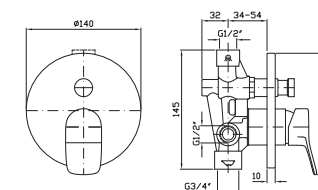

VASCA-DOCCIA
Miscelatore monocomando incasso con deviatore.

Built-in single lever bath-shower mixer with diverter.

Parte esterna
External part

ZBR127

cromo - chrome

Parte incasso
Built-in part

R99684

VASCA-DOCCIA
Miscelatore monocomando incasso con deviatore per corpo incasso universale Zetasystem R97800.