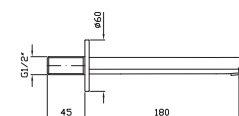

Z92221 cromo - chrome

Lunghezza 225 mm.
Length 225 mm.

Z92222 cromo - chrome

DOCCIA
Termostatico incasso da 1/2\",
con rubinetto d'arresto.
1/2\" Built-in thermostatic shower
mixer with stop valve.

ZIN659 cromo - chrome