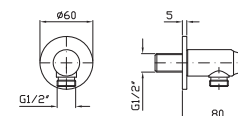

COMPLETO DOCCIA
Composto da appendidoccia duplex,
doccetta e flessibile.

Handshower set with wall-mounted
shower support, handshower and
flexible hose.

Z93985

cromo - chrome