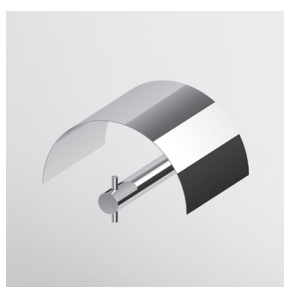

cromo - chrome

Lunghezza 60 cm.

Towel holder, length 60 cm.

ZAD522

cromo - chrome

PORTA SALVIETTE
Doppio, a snodo.
Swivel towel rail.

ZAD523

cromo - chrome

PORTA SALVIETTE
Towel holder.

ZAD524

cromo - chrome

APPENDIABITI
Hook.

ZAD550

cromo - chrome

PORTA ROTOLO
Toilet paper holder.

ZAD530

cromo - chrome

PORTA ROTOLO
con coperchio.
Toilet paper holder with cover.

ZAD531

cromo - chrome

PORTA SCOPINO
WC brush set, free-standing.

ZAD555

cromo - chrome

PORTA SCOPINO
A muro.
WC brush set, wall mounted.