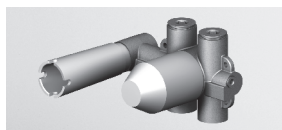

Parte esterna
External part

ZBR675

cromo - chrome

Parte incasso con elementi liberi, distanza variabile.

Built-in part, not assembled, variable distance.

R99499

Parte incasso con corpo unico, interasse 80 mm.

Assembled built-in part, interasse 80 mm.

R99815

LAVABO
Miscelatore monocomando incasso due fori con aeratore.
Lunghezza bocca 225 mm.

2 hole built-in single lever basin mixer with aerator.
Spout projection 225 mm.

Parte esterna
External part

ZBR674

cromo - chrome

Parte incasso con elementi liberi, distanza variabile.

Built-in part, not assembled, variable distance.

R99499

Parte incasso con corpo unico, interasse 80 mm.