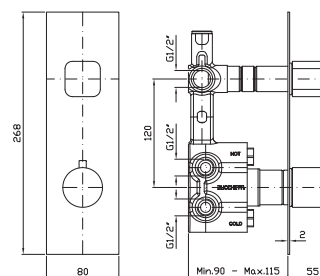

Z92221 cromo - chrome

Lunghezza 225 mm.
Length 225 mm.

Z92222 cromo - chrome

DOCCIA
Termostatico incasso da 1/2\",
con rubinetto d'arresto.
1/2\" Built-in thermostatic shower
mixer with stop valve.

ZIN659 cromo - chrome