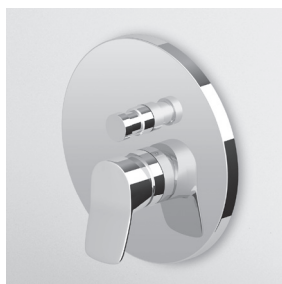

Parte esterna
External part

ZBR674

cromo - chrome

Parte incasso con elementi liberi, distanza variabile.

Built-in part, not assembled, variable distance.

R99499

Parte incasso con corpo unico, interasse 80 mm.

VASCA-DOCCIA
Miscelatore monocomando incasso con deviatore.

Built-in single lever bath-shower mixer with diverter.

Parte esterna
External part

ZBR127

cromo - chrome

Parte incasso
Built-in part

R99684

VASCA-DOCCIA
Miscelatore monocomando incasso con deviatore per corpo incasso universale Zetasystem R97800.

Built-in single lever bath-shower mixer with diverter for Zetasystem (R97800) - universal built-in body.

Parte esterna
External part

ZBR096

cromo - chrome

Zetasystem - corpo incasso universale
Zetasystem - universal built-in body