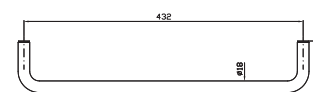

cromo - chrome

Lunghezza 60 cm.

Towel holder, length 60 cm.

ZAD522

cromo - chrome

PORTA SALVIETTE
Doppio, a snodo.
Swivel towel rail.

ZAD523

cromo - chrome