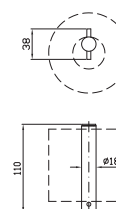

PORTA ROTOLO
con coperchio.
Toilet paper holder with cover.

ZAD531

cromo - chrome