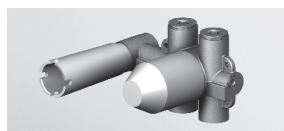

Assembled built-in part, interasse 80 mm.

R99815

LAVABO
Miscelatore monocomando incasso due fori con aeratore.
Lunghezza bocca 225 mm.

2 hole built-in single lever basin mixer with aerator.
Spout projection 225 mm.

Parte esterna
External part

ZBR674

cromo - chrome

Parte incasso con elementi liberi, distanza variabile.

Built-in part, not assembled, variable distance.

R99499

Parte incasso con corpo unico, interasse 80 mm.