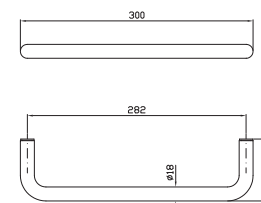

cromo - chrome

PORTA SALVIETTE
Lunghezza 30 cm.

Towel holder, length 30 cm.

ZAD520

cromo - chrome

PORTA SALVIETTE
Lunghezza 45 cm.

Towel holder, length 45 cm.

ZAD521

cromo - chrome

Lunghezza 60 cm.

Towel holder, length 60 cm.

ZAD522

cromo - chrome

PORTA SALVIETTE
Doppio, a snodo.
Swivel towel rail.

ZAD523

cromo - chrome