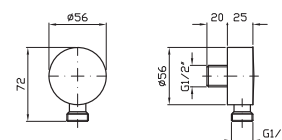

Wall elbow 1/2" x 1/2".

Z9380P

cromo - chrome

APPENDIDOCCIA DUPLEX
Da 1/2" x 1/2" con forcella orientabile.
Per gruppo incasso.

Wall-mounted shower support,
1/2" hose connection.

Z9397P

cromo - chrome

APPENDIDOCCIA DUPLEX
Da 1/2" x 1/2" per gruppo incasso.