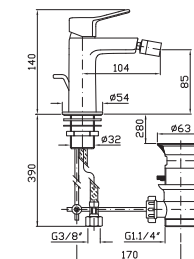

VASCA-DOCCIA
Miscelatore monocomando esterno con deviatore, aeratore, completo doccia.

Exposed single lever bath-shower mixer with diverter, aerator, handshower set.

ZBR103

cromo - chrome