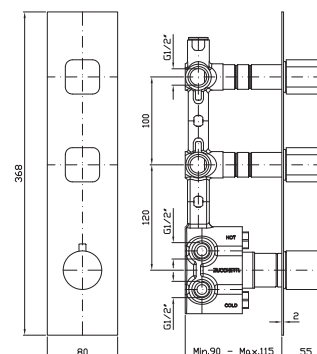

DOCCIA
Miscelatore monocomando esterno.
Exposed single lever shower mixer.

ZBR106 cromo - chrome

BOCCA
Bocca di erogazione L.180 mm.
Wall spout L.180 mm.

Z92221 cromo - chrome

Lunghezza 225 mm.
Length 225 mm.

Z92222 cromo - chrome

DOCCIA
Termostatico incasso da 1/2\",
con rubinetto d'arresto.
1/2\" Built-in thermostatic shower
mixer with stop valve.

ZIN659 cromo - chrome

Parte esterna
External part

Parte incasso
Built-in part

R97820

DOCCIA
Termostatico incasso da 1/2\",
con 2 rubinetti d'arresto.
1/2\" built-in thermostatic shower
mixer with 2 stop valves.

ZIN660 cromo - chrome

Parte esterna
External part

Parte incasso
Built-in part

R97821