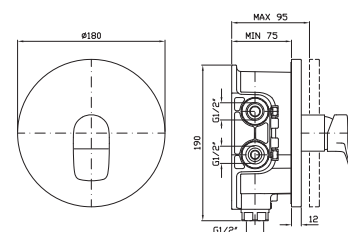

Zetasystem - corpo incasso universale
Zetasystem - universal built-in body

R97800