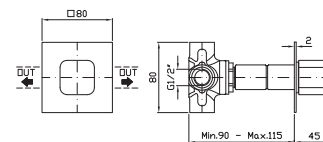

Parte incasso
Built-in part

R97830