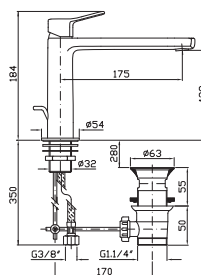

LAVABO
Miscelatore monocomando con bocca alta, aeratore, scarico da 1¼", flessibili di collegamento.

Single lever basin mixer with high spout, aerator, 1¼" pop-up waste, flexible tails.

Senza scarico
Without pop-up waste

ZBR309

cromo - chrome

ZBR382

cromo - chrome