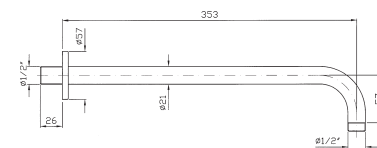

Z93985

cromo - chrome

BRACCIO DOCCIA
A parete. Lunghezza 350 mm.
Wall mounted shower arm.
Length 350 mm.

Z93027

cromo - chrome

BRACCIO DOCCIA
A soffitto. Lunghezza 130 mm.
Ceiling mounted shower arm.
Length 130 mm.