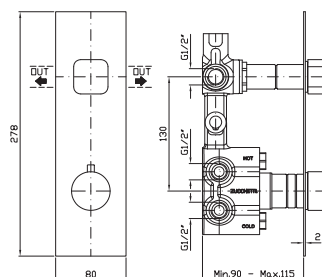

DOCCIA
Termostatico incasso da 1/2",
con 3 rubinetti d'arresto.

1/2" built-in thermostatic shower
mixer with 3 stop valves.

Parte esterna
External part

ZIN661

cromo - chrome

Parte incasso
Built-in part

R97822

DOCCIA
Termostatico incasso da 1/2",
con 4 rubinetti d'arresto.

1/2" built-in thermostatic shower
mixer with 4 stop valves.

Parte esterna
External part

ZIN662

cromo - chrome

Parte incasso
Built-in part

R97823

DOCCIA CON DEVIATORE 2 VIE
Termostatico incasso da 1/2"
e deviatore a 2 vie con
apertura/chiusura acqua.

1/2" built-in thermostatic shower
mixer and 2 way diverter with water
on/off function.

Parte esterna
External part

ZIN646

cromo - chrome

Parte incasso
Built-in part

R97810