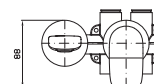

Parte incasso con elementi liberi, distanza variabile.

Built-in part, not assembled, variable distance.

R99499