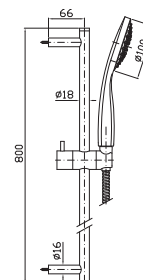

Parte esterna
External part

ZIN800

Cromo - chrome

Zetasystem - corpo incasso universale
Zetasystem - universal built-in body **R97800**

COMPLETO ASTA MURALE **Z95206** Cromo - chrome
Con barra da 800 mm, doccetta Z94743, flessibile da 1500 mm.

Complete slide rail length 800 mm, handshower Z94743, 1500 mm flexible hose.

ASTA MURALE SINGOLA **Z95201** Cromo - chrome
Con barra da 800 mm.

Slide rail, length 800 mm.

FLESSIBILE **Z93867** Cromo - chrome
In ottone. Lunghezza 1500 mm.