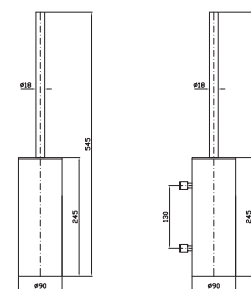

ZAD556

cromo - chrome