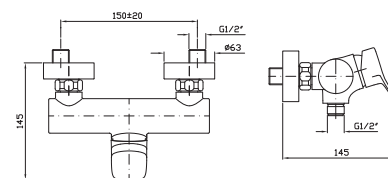

BOCCA
Bocca di erogazione L.180 mm.
Wall spout L.180 mm.

Z92221 cromo - chrome