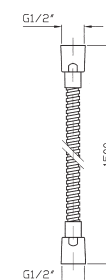

Parte esterna
External part

ZIN800

Cromo - chrome

Zetasystem - corpo incasso universale
Zetasystem - universal built-in body **R97800**

COMPLETO ASTA MURALE **Z95206** Cromo - chrome
Con barra da 800 mm, doccetta Z94743, flessibile da 1500 mm.

Complete slide rail length 800 mm, handshower Z94743, 1500 mm flexible hose.

ASTA MURALE SINGOLA **Z95201** Cromo - chrome
Con barra da 800 mm.

Slide rail, length 800 mm.

FLESSIBILE **Z93867** Cromo - chrome
In ottone. Lunghezza 1500 mm.

Brass flexible hose. Length 1500 mm.

DOCCETTA **Z94742** Cromo - chrome
A 3 getti, con sistema anticalcare.

Handshower 3 jets, with anti-limescale system.

DOCCETTA **Z94743** Cromo - chrome
A getto fisso, con sistema anticalcare.