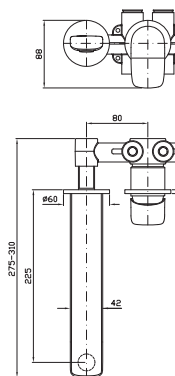

Parte esterna
External part

ZBR675

cromo - chrome

Parte incasso con elementi liberi, distanza variabile.

Built-in part, not assembled, variable distance.

R99499

Parte incasso con corpo unico, interasse 80 mm.

Assembled built-in part, interasse 80 mm.

R99815

LAVABO
Miscelatore monocomando incasso due fori con aeratore.
Lunghezza bocca 225 mm.

2 hole built-in single lever basin mixer with aerator.
Spout projection 225 mm.

Parte esterna
External part

ZBR674

cromo - chrome

Parte incasso con elementi liberi, distanza variabile.

Built-in part, not assembled, variable distance.

R99499

Parte incasso con corpo unico, interasse 80 mm.

Assembled built-in part, interaxe 80 mm.

R99815

BIDET
Miscelatore monocomando con aeratore, scarico da 1 1/4", flessibili di collegamento.

Single lever bidet mixer with aerator, 1 1/4" pop-up waste, flexible tails.