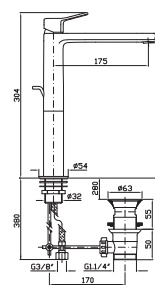

Senza scarico
Without pop-up waste

ZBR309

cromo - chrome

ZBR382

cromo - chrome

LAVABO
Miscelatore monocomando incasso due fori con aeratore.
Lunghezza bocca 180 mm.

2 hole built-in single lever basin mixer with aerator.
Spout projection 180 mm.