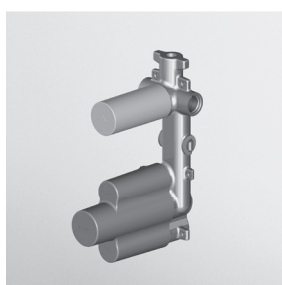

ZIN662

cromo - chrome

Parte incasso
Built-in part

R97823

DOCCIA CON DEVIATORE 2 VIE
Termostatico incasso da 1/2"
e deviatore a 2 vie con
apertura/chiusura acqua.

1/2" built-in thermostatic shower
mixer and 2 way diverter with water
on/off function.

Parte esterna
External part

ZIN646

cromo - chrome

Parte incasso
Built-in part

R97810

DEVIATORE 2 VIE
Senza apertura/chiusura acqua,
uscite da 1/2".

2 way diverter without water on/off
function, 1/2" outlets.