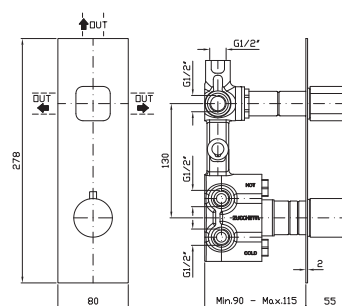

Parte incasso
Built-in part

R97815