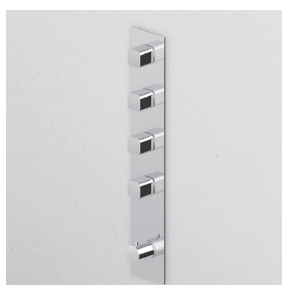

Parte esterna
External part

Parte incasso
Built-in part

R97820

DOCCIA
Termostatico incasso da 1/2\",
con 2 rubinetti d'arresto.
1/2\" built-in thermostatic shower
mixer with 2 stop valves.

ZIN660 cromo - chrome

Parte esterna
External part

Parte incasso
Built-in part

R97821

DOCCIA
Termostatico incasso da 1/2",
con 3 rubinetti d'arresto.

1/2" built-in thermostatic shower
mixer with 3 stop valves.

Parte esterna
External part

ZIN661

cromo - chrome

Parte incasso
Built-in part

R97822

DOCCIA
Termostatico incasso da 1/2",
con 4 rubinetti d'arresto.

1/2" built-in thermostatic shower
mixer with 4 stop valves.

Parte esterna
External part