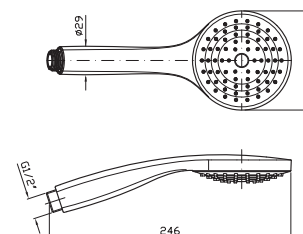

Complete slide rail length 800 mm, handshower Z94743, 1500 mm flexible hose.

ASTA MURALE SINGOLA **Z95201** Cromo - chrome
Con barra da 800 mm.

Slide rail, length 800 mm.

FLESSIBILE **Z93867** Cromo - chrome
In ottone. Lunghezza 1500 mm.

Brass flexible hose. Length 1500 mm.

DOCCETTA **Z94742** Cromo - chrome
A 3 getti, con sistema anticalcare.

Handshower 3 jets, with anti-limescale system.

DOCCETTA **Z94743** Cromo - chrome
A getto fisso, con sistema anticalcare.

Handshower simple jet, with anti-limescale system.

DOCCETTA
A getto fisso, con sistema anticalcare.

Handshower simple jet,
with anti-limescale system.

Z94727

cromo - chrome

APPENDIDOCCIA FISSO
In ABS, per gruppo esterno.