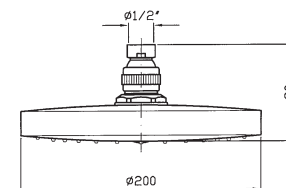

SOFFIONE $\phi 200$
In ottone, a getto fisso con sistema anticalcare, spessore 8 mm. Ispezionabile.

Z94265

cromo - chrome

$\phi 200$ mm brass shower head with
anti-limescale system,
8 mm thickness. Inspectionable.