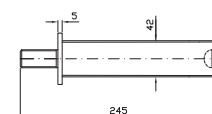

Z92221 cromo - chrome

Lunghezza 225 mm.
Length 225 mm.

Z92222 cromo - chrome

DOCCIA
Termostatico incasso da 1/2\",
con rubinetto d'arresto.
1/2\" Built-in thermostatic shower
mixer with stop valve.

ZIN659 cromo - chrome