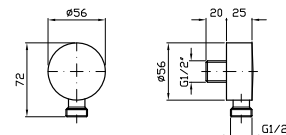

APPENDIDOCCIA
Con forcella orientabile.
Per gruppo esterno.
Handshower support with
ball-joint, for exposed mixers.

Z9395P
Z9395P.C40
Z9395P.C41
cromo - chrome
gold
brushed gold