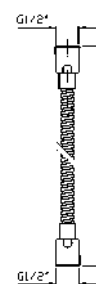

PORTA SAPONE
A muro con piattino in ceramica.

Ceramic wall soap dish.

ZAC710 cromo - chrome
ZAC710.C8 nickel