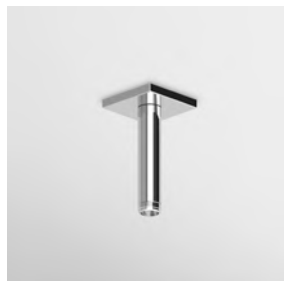

Z93040  
 Z93040.P70

cromo - chrome  
 PVD rose gold

**BRACCIO DOCCIA**  
 A soffitto. Lunghezza 130 mm.

Ceiling mounted shower arm.  
 Length 130 mm.

Z93041  
 Z93041.P70

cromo - chrome  
 PVD rose gold

**BRACCIO DOCCIA**  
 A soffitto. Lunghezza 300 mm.