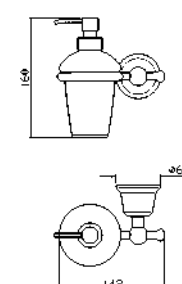

PORTA SPUGNA
A muro.

ZAC212

cromo - chrome

Wall sponge dish.