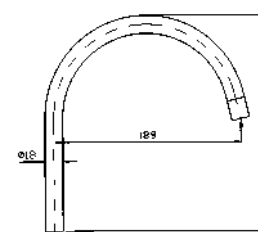

BOCCA
Bocca di erogazione L 158 mm.
Spout length 158 mm.

Z93755
Z93755.C3
Z93755.W1
Z93755.N1

cromo - chrome
brushed nickel
bianco opaco gofrato -
embossed matt white
nero opaco gofrato -
embossed matt black

DEVIATORE
Da incasso.
Built-in diverter.

Z94451
Z94451.C3
Z94451.W1
Z94451.N1

cromo - chrome
brushed nickel
bianco opaco gofrato -
embossed matt white
nero opaco gofrato -
embossed matt black

Parte incasso
Built-in part

R99629

BOCCA GIREVOLE
Per lavabo.
Basin swivel spout.

Z92020
Z92020.C3
Z92020.W1
Z92020.N1

cromo - chrome
brushed nickel
bianco opaco gofrato -
embossed matt white
nero opaco gofrato -
embossed matt black

BOCCA GIREVOLE
Per lavabo.
Basin swivel spout.

Z92028
Z92028.C3
Z92028.W1
Z92028.N1

cromo - chrome
brushed nickel
bianco opaco gofrato -
embossed matt white
nero opaco gofrato -
embossed matt black

BOCCA GIREVOLE
Per lavabo/lavello.
Basin/sink swivel spout.

Z92024
Z92024.C3
Z92024.W1
Z92024.N1

cromo - chrome
brushed nickel
bianco opaco gofrato -
embossed matt white
nero opaco gofrato -
embossed matt black