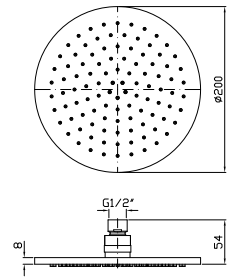

SOFFIONE

In ottone, a getto fisso con sistema anticalcare, Ø 300 mm e spessore 8 mm. Ispezionabile.

Brass shower head with anti-limescale system, Ø 300 mm and 8 mm thickness. Inspectionable.

Z94266

cromo - chrome