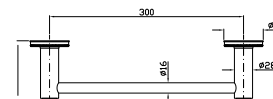

**PORTA SALVIETTE**  
Lunghezza 30 cm.  
Towel holder length 30 cm.

**ZAD320** cromo - chrome  
**ZAD320.C8** nickel  
Versione con rosone decorato  
Version with embossed flange  
**ZAD220** cromo - chrome  
**ZAD220.C8** nickel  
Versione con rosone liscio  
Version with smooth flange