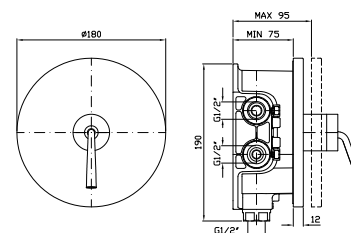

Zetasystem - corpo incasso universale
Zetasystem - universal built-in body R97800