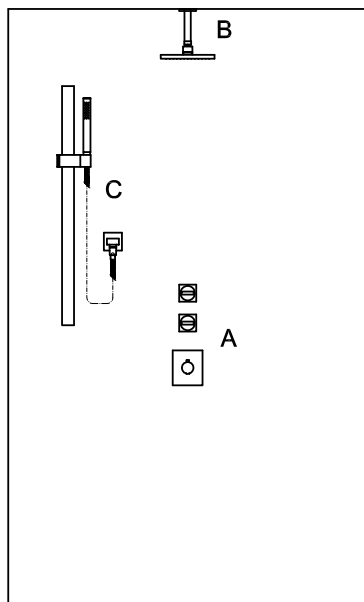

esempi di composizioni doccia Aguablu

example of shower composition - Aguablu Collection

COMPOSIZIONE 1

A ZA5660
R97821

B Z94268
Z93041

C Z93060
Z93804

TOTALE