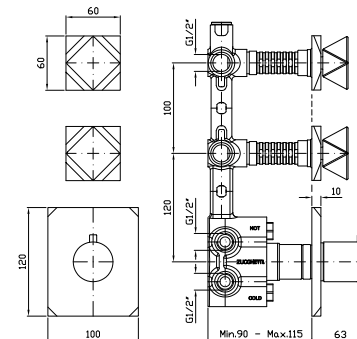

NEW

DOCCIA
Termostatico incasso da 1/2",
con 3 rubinetti d'arresto.

1/2" built-in thermostatic shower
mixer with 3 stop valves.

Parte esterna
External part

ZW5661
ZW5661.C40
ZW5661.C41

cromo - chrome
gold
brushed gold