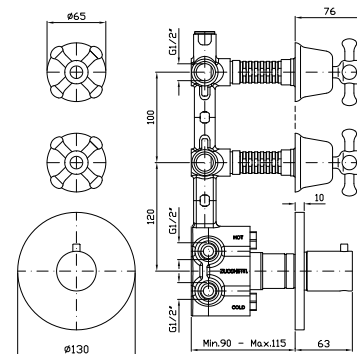

DOCCIA
Termostatico incasso da 1/2",
con 3 rubinetti d'arresto.

1/2" built-in thermostatic shower
mixer with 3 stop valves.

Parte esterna
External part

Z46661
Z46661.C40
Z46661.C41

cromo - chrome
gold
brushed gold