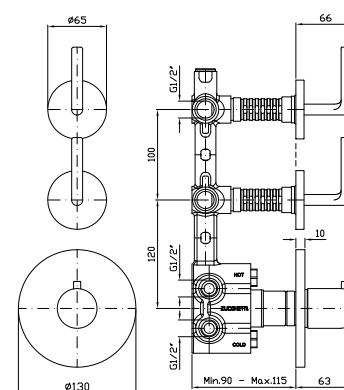

NEW

DOCCIA
Termostatico incasso da 1/2",
con 3 rubinetti d'arresto.

1/2" built-in thermostatic shower
mixer with 3 stop valves.

Parte esterna
External part

ZSB5661

cromo - chrome