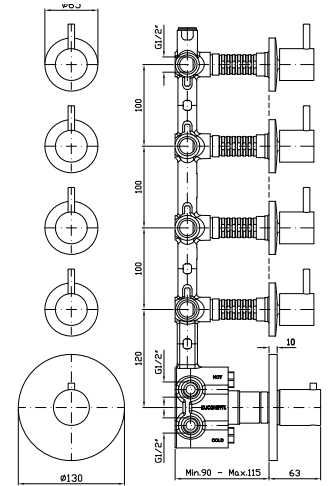

DOCCIA CON DEVIATORE 2 VIE
Termostatico incasso da 1/2"
e deviatore a 2 vie con
apertura/chiusura acqua.

1/2" built-in thermostatic shower
mixer and 2 way diverter with water
on/off function.

Parte esterna
External part

ZP1646
ZP1646.N7

cromo - chrome
nero soft touch -
black soft touch