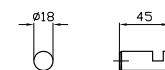

Towel holder, length 30 cm.

ZAD520
ZAD520.C3

chromo - chrome
brushed nickel

Towel holder, length 45 cm.

ZAD521
ZAD521.C3

chromo - chrome
brushed nickel

Towel holder, length 60 cm.

ZAD522
ZAD522.C3

chromo - chrome
brushed nickel

Swivel towel rail.

ZAD523
ZAD523.C3

chromo - chrome
brushed nickel

Towel holder.

ZAD524
ZAD524.C3

chromo - chrome
brushed nickel

Hook.

ZAD550
ZAD550.C3

chromo - chrome
brushed nickel