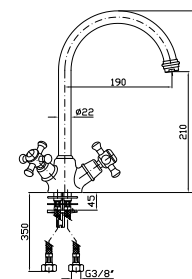

LAVELLO DELFI
Monoforo con bocca girevole,
aeratore, flessibili di collegamento.

Single hole sink mixer with swivel
spout, aerator, flexible tails.

Z46317.8008 cromo - chrome
Z46317.8008C40 gold
Z46317.8008C41 brushed gold