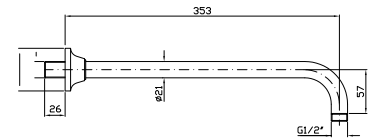

# Bracci Doccia

CODICE

**BRACCIO DOCCIA**  
A parete. Lunghezza 350 mm.  
Wall-mounted shower arm.  
Length 350 mm.

**Z92970**  
**Z92970.C8**  
**Z92970.C40**  
**Z92970.C41**  
cromo - chrome  
nickel  
gold  
brushed gold