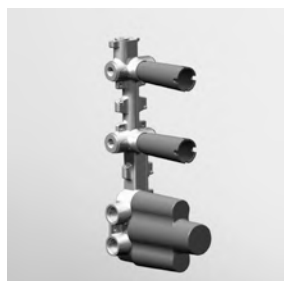

Parte incasso
Built-in part

R97821