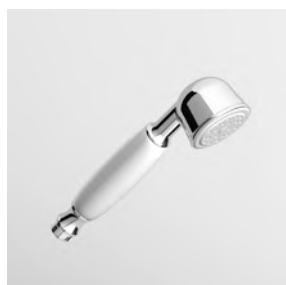

DOCCETTA
A getto fisso in ottone,
con impugnatura in ceramica.

Brass handshower simple jet.

Z9472P.C
Z9472P.C40
Z9472P.C41

cromo - chrome
gold
brushed gold