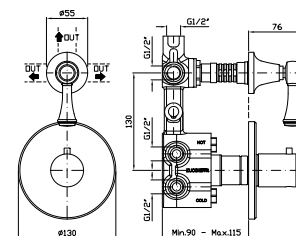

Parte incasso
Built-in part

R97815