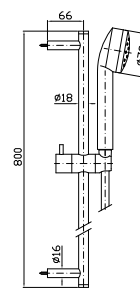

NEW

COMPLETO ASTA MURALE
Con barra da 800 mm, doccetta Z94212, flessibile da 1500 mm.

Complete slide rail, length 800 mm, handshower Z94212, 1500 mm flexible hose.

Z93131
Z93131.C50
Z93131.P70

cromo - chrome
metal black
PVD rose gold