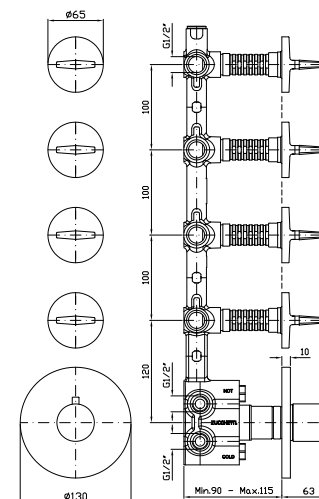

DOCCIA
Termostatico incasso da 1/2",
con 2 rubinetti d'arresto.

1/2" built-in thermostatic shower
mixer with 2 stop valves.

Parte esterna
External part

ZD4660 cromo - chrome

ZD5660 cromo - chrome

Parte incasso
Built-in part

R97821

DOCCIA
Termostatico incasso da 1/2",
con 3 rubinetti d'arresto.

1/2" built-in thermostatic shower
mixer with 3 stop valves.

Parte esterna
External part

ZD4661 cromo - chrome

ZD5661 cromo - chrome

Parte incasso
Built-in part

R97822

DOCCIA
Termostatico incasso da 1/2",
con 4 rubinetti d'arresto.

1/2" built-in thermostatic shower
mixer with 4 stop valves.

Parte esterna
External part

ZD4662 cromo - chrome

ZD5662 cromo - chrome

Parte incasso
Built-in part

R97823