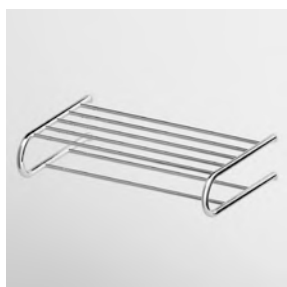

APPENDIABITI

PORTA SALVIETTE

Towel holder.

ZAD524
ZAD524.C3

chromo - chrome
brushed nickel