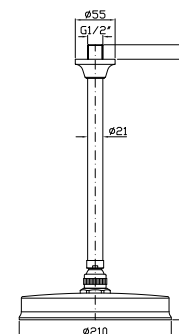

SOFFIONE LATERALE
A getto fisso per cabine doccia, con sistema anticalcare.

Lateral shower head, simple jet, for shower box, with anti-limescale system.

Z92903
Z92903.C8
Z92903.C40
Z92903.C41
cromo - chrome
nickel
gold
brushed gold