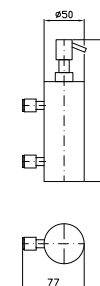

DISPENSER
Dispenser.

R98689
R98689.C3

cromo - chrome
brushed nickel