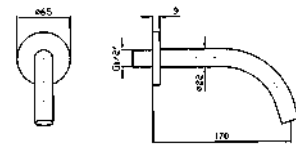

R99629

**BOCCA**  
Bocca di erogazione L. 170 mm.  
Wall spout L. 170 mm.

Z93757

cromo - chrome

Bocca di erogazione L. 230 mm.  
Wall spout L. 230 mm.

Z93758

cromo - chrome

**BORDO VASCA**  
Batteria 5 fori, doccia estraibile,  
flessibile da 1500 mm.  
5 hole bath-mixer, pull out shower,  
1500 mm flexible hose.