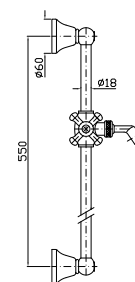

COMPLETO ASTA MURALE
Con barra da 550 mm, doccetta Z9472P.C, flessibile da 1500 mm.

Complete slide rail length 550 mm,
handshower Z9472P.C, 1500 mm
flexible hose.

Z92485

cromo - chrome