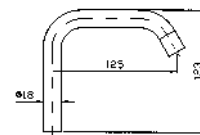

Parte esterna
External part

Z94451

cromo - chrome

R99629

Parte esterna
External part

Z92032

cromo - chrome

R99672

Z93755

cromo - chrome

Z92020

cromo - chrome