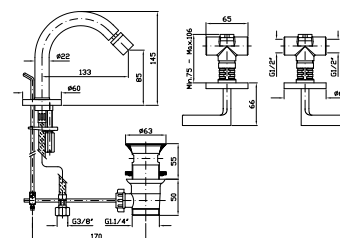

Parte incasso
Built-in part **R99503**