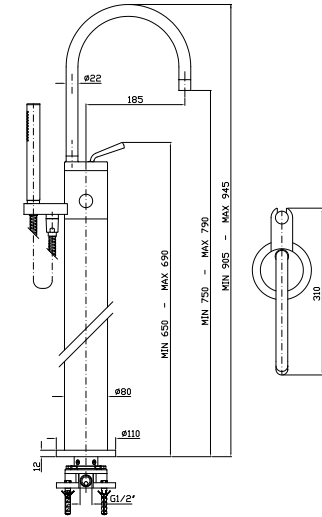

VASCA-DOCCIA
Miscelatore monocomando esterno con deviatore, aeratore, completo doccia.
Exposed single lever bath-shower mixer with diverter, aerator, handshower set.

ZP1148 cromo - chrome
ZP1148.C3 brushed nickel
ZP1148.W1 bianco opaco gofrato - embossed matt white
ZP1148.N1 nero opaco gofrato - embossed matt black

Per versioni colore, doccetta Z94177
On colour finishes, handshower Z94177

VASCA
Miscelatore monocomando free standing con deviatore e completo doccia.
Free standing single lever bath mixer with diverter and shower set.

ZP1629 cromo - chrome
ZP1629.C3 brushed nickel
ZP1629.W1 bianco opaco gofrato - embossed matt white
ZP1629.N1 nero opaco gofrato - embossed matt black

Parte esterna
External part

R99797

Parte incasso
Built-in part

BORDO-VASCA
Miscelatore monocomando 4 fori, bocca girevole, doccia estraibile Z94171, flessibile da 1500 mm.
4 hole bath tub single lever mixer, swivel spout, pull out shower Z94171, 1500 mm flexible hose.

ZP1157 cromo - chrome
ZP1157.C3 brushed nickel
ZP1157.W1 bianco opaco gofrato - embossed matt white
ZP1157.N1 nero opaco gofrato - embossed matt black

Struttura bordo vasca vedi pag. 380
Fixing structure see pag. 380

Per versioni colore, doccetta Z94177
On colour finishes, handshower Z94177

DOCCIA
Termostatico incasso da 1/2", con rubinetto d'arresto per corpo incasso universale Zetasystem R97800.
1/2" Built-in thermostatic shower mixer with stop valve for Zetasystem (R97800) - universal built-in body.

ZD1800 cromo - chrome
ZD1800.C3 brushed nickel
ZD1800.W1 bianco opaco gofrato - embossed matt white
ZD1800.N1 nero opaco gofrato - embossed matt black

Parte esterna
External part

R97800

Zetasystem - corpo incasso universale
Zetasystem - universal built-in body