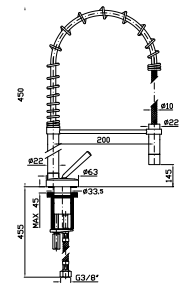

LAVELLO ISY
Miscelatore monocomando incasso con bocca girevole e aeratore.

Built-in single lever sink mixer with swivel spout and aerator.

Parte esterna
External part

ZP1620
ZP1620.C3

cromo - chrome
brushed nickel