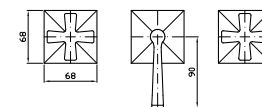

Parte incasso
Built-in part

R99508