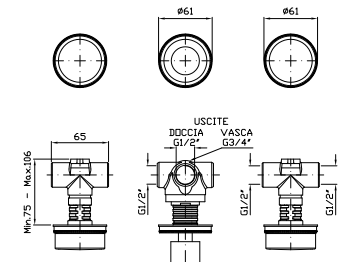

Parte incasso con elementi liberi, distanza variabile.

Built-in part, not assembled, variable distance.

R99502