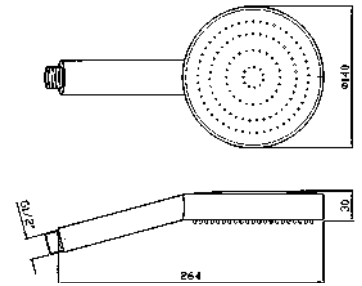

DOCGETTA
A getto fisso, con sistema anticalcare. **Z94743**

cromo - chrome

Handshower simple jet with anti-limescale system.