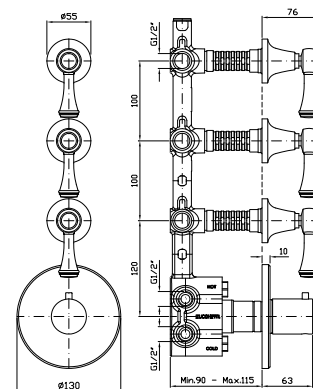

Parte incasso
Built-in part

R97822