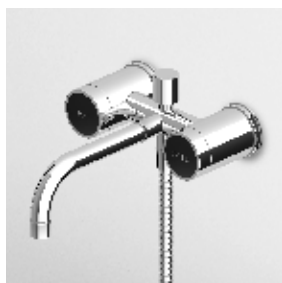

ZSV751.CC  
ZSV751.C-  
ZSV751.C8C8  
ZSV751.C8-

Parte incasso  
Built-in part

R99503

**VASCA-DOCCIA**  
Gruppo esterno con deviatore, doccetta, rompigitto, flessibile da 1500 mm.

Exposed bath-shower mixer with diverter, handshower, antispash, flexible hose 1500 mm.