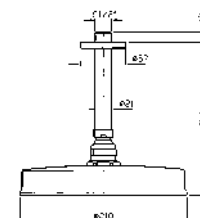

Slide rail with adjustable bracket.
Length 550 mm.

Z93096

cromo - chrome

Complete slide rail length 550 mm,
handshower Z9472P.C, 1500 mm
flexible hose.

Z92485

cromo - chrome

Brass shower head, with
anti-limescale system, Ø 210 mm.

Z94184

cromo - chrome

Wall mounted shower arm.
Length 350 mm.

Z93027

cromo - chrome

Brass shower head with
anti-limescale system, Ø210 mm.

Z94184

cromo - chrome

Ceiling mounted shower arm.
Length 130 mm.

Z93026

cromo - chrome