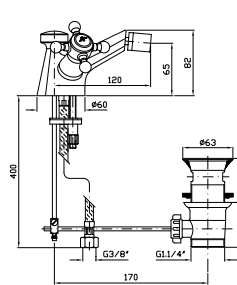

LAVABO
Monoforo con bocca fissa, aeratore, scarico da 1¼", flessibili di collegamento.

Single hole basin mixer, fixed spout with aerator, 1¼" pop-up waste, flexible tails.

ZAG362
ZAG362.C8
ZAG362.C40
ZAG362.C41

Cromo - chrome
nickel
gold
brushed gold

LAVABO
Monoforo con aeratore, scarico da 1¼", flessibili di collegamento.

Single hole basin mixer with aerator, 1¼" pop-up waste, flexible tails.

ZAG530
ZAG530.C8
ZAG530.C40
ZAG530.C41

Cromo - chrome
nickel
gold
brushed gold

BIDET
Batteria a tre fori con aeratore, scarico da 1¼", flessibili di collegamento.

3 hole bidet mixer with aerator, 1¼" pop-up waste, flexible tails.

ZAG370
ZAG370.C8
ZAG370.C40
ZAG370.C41

Cromo - chrome
nickel
gold
brushed gold

BIDET
Monoforo con bocca fissa, aeratore, scarico da 1¼", flessibili di collegamento.

Single hole bidet mixer, fixed spout with aerator, 1¼" pop-up waste, flexible tails.

ZAG264
ZAG264.C8
ZAG264.C40
ZAG264.C41

Cromo - chrome
nickel
gold
brushed gold

BIDET
Monoforo con bocca fissa, aeratore, scarico da 1¼", flessibili di collegamento.

Single hole bidet mixer, fixed spout with aerator, 1¼" pop-up waste, flexible tails.

ZAG364
ZAG364.C8
ZAG364.C40
ZAG364.C41

Cromo - chrome
nickel
gold
brushed gold

BIDET
Monoforo con aeratore, scarico da 1¼", flessibili di collegamento.

Single hole bidet mixer with aerator, 1¼" pop-up waste, flexible tails.

ZAG605
ZAG605.C8
ZAG605.C40
ZAG605.C41

Cromo - chrome
nickel
gold
brushed gold