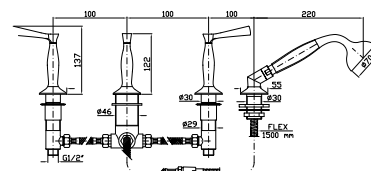

VASCA-DOCCIA
Gruppo incasso a tre fori con deviatore a 2 vie.

3 hole built-in bath-shower mixer with 2 way diverter.

Parte esterna
External part

ZB1695
ZB1695.C8
ZB1695.C40
ZB1695.C41

cromo - chrome
nickel
gold
brushed gold