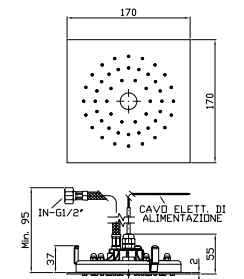

SISTEMA MULTIFUNZIONE 170X170

In acciaio inox ad incasso con luce centrale, autoalimentato, non necessita di collegamento con la rete elettrica.

170x170 stainless steel built-in multifunction system with led light, self powered, power connection not required, polished or brushed.

Z94156

cromo - chrome