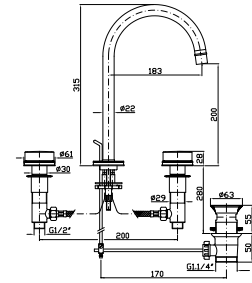

LAVABO
Batteria incasso a 3 fori con aeratore. Lunghezza bocca 220 mm.

3 hole built-in basin mixer, with aerator. Spout projection 220 mm.

Parte esterna
External part

ZSA670.CC
ZSA670.C-
ZSA670.C8C8
ZSA670.C8-

ZSV670.CC
ZSV670.C-
ZSV670.C8C8
ZSV670.C8-