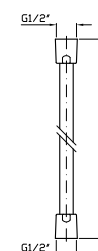

DOCCETTA
A getto fisso in ottone,
con sistema anticalcare.

Brass handshower simple jet,
with anti-limescale system.

Z94177

cromo - chrome