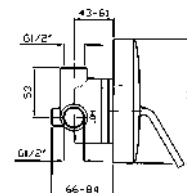

Parte incasso
Built-in part R99613