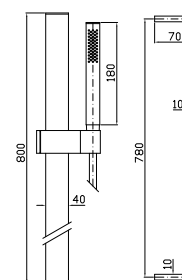

Complete slide rail,  
length 800 mm, handshower Z94177,  
1500 mm flexible hose.

**Z93060**

cromo - chrome

Con doccetta Z94178.  
With handshower Z94178.

**Z93061**

cromo - chrome

**FLESSIBILE**  
In PVC finitura argento.  
Lunghezza 1500 mm.