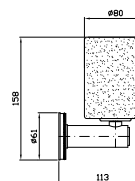

**PORTA SALVIETTE**  
Lunghezza 30 cm.  
Towel holder length 30 cm.

**ZAD320** cromo - chrome  
**ZAD320.C8** nickel  
Versione con rosone decorato  
Version with embossed flange  
**ZAD220** cromo - chrome  
**ZAD220.C8** nickel  
Versione con rosone liscio  
Version with smooth flange