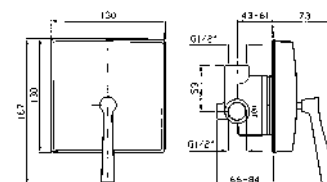

Parte incasso
Built-in part

R99613