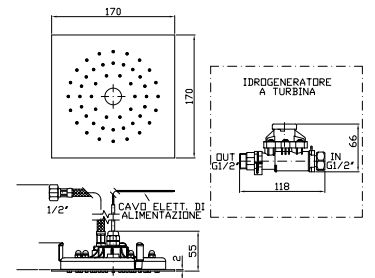

SISTEMA MULTIFUNZIONE 370X240

In acciaio inox ad incasso con doppia luce e trasformatore. Necessita di interruttore.

370x240 stainless steel built-in multifunction system with 2 led lights and transformer, polished or brushed.

To be combined with a switch.

Z94147

cromo - chrome