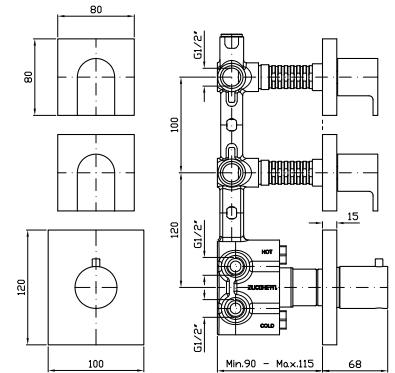

NEW

DOCCIA
Termostatico incasso da 1/2",
con 3 rubinetti d'arresto.

1/2" built-in thermostatic shower
mixer with 3 stop valves.

Parte esterna
External part

ZHI661
ZHI661.P70

cromo - chrome
PVD rose gold