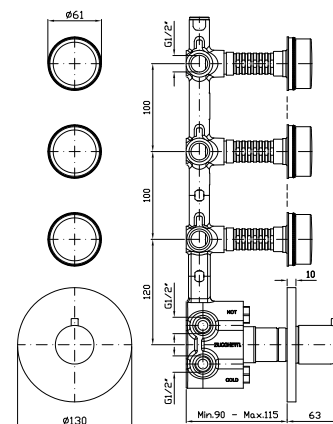

DOCCIA
Termostatico incasso da 1/2",
con 4 rubinetti d'arresto.

1/2" built-in thermostatic shower
mixer with 4 stop valves.

Parte esterna
External part

ZSA662.CC
ZSA662.C-
ZSA662.C8C8
ZSA662.C8-

ZSV662.CC
ZSV662.C-
ZSV662.C8C8
ZSV662.C8-