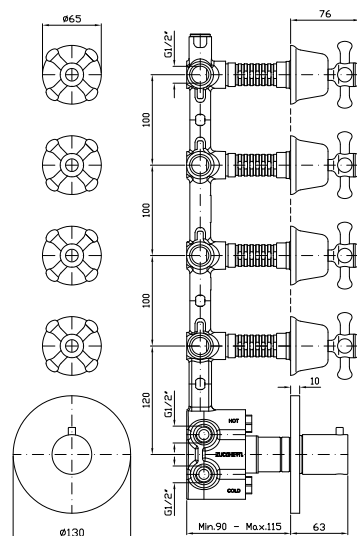

DOCCIA
Termostatico incasso da 1/2",
con 2 rubinetti d'arresto.

1/2" built-in thermostatic shower
mixer with 2 stop valves.

Parte esterna
External part

Z46660
Z46660.C40
Z46660.C41

cromo - chrome
gold
brushed gold

Parte incasso
Built-in part

R97821

DOCCIA
Termostatico incasso da 1/2",
con 3 rubinetti d'arresto.

1/2" built-in thermostatic shower
mixer with 3 stop valves.

Parte esterna
External part

Z46661
Z46661.C40
Z46661.C41

cromo - chrome
gold
brushed gold

Parte incasso
Built-in part

R97822

DOCCIA
Termostatico incasso da 1/2",
con 4 rubinetti d'arresto.

1/2" built-in thermostatic shower
mixer with 4 stop valves.

Parte esterna
External part

Z46662
Z46662.C40
Z46662.C41

cromo - chrome
gold
brushed gold

Parte incasso
Built-in part

R97823