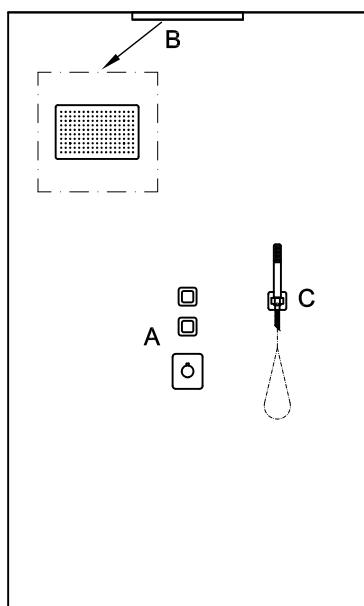

COMPOSIZIONE 3

A ZP7660
R97821

B Z94152

C Z94725
Z93938
Z93867

TOTALE