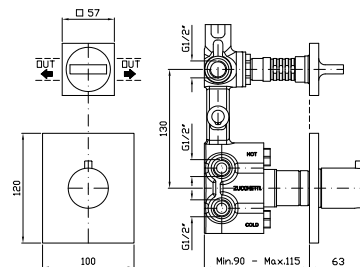

Parte incasso
Built-in part

R97810