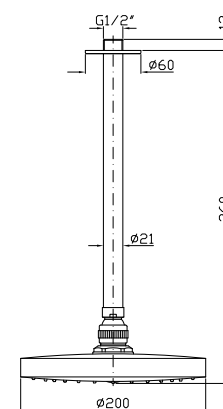

SOFFIONE
In ABS, a getto fisso con sistema anticalcare, 200x200 mm.

ABS shower head with anti-limescale system, 200x200 mm.

Z94183
Z94183.C8
Z94183.C3
Z94183.C40
Z94183.C41
Z94183.C50
Z94183.C51

cromo - chrome
nickel
brushed nickel
gold
brushed gold
metal black
brushed metal black

Versione colore vedi art. Z94268 a pag. 338
See pag. 338 for colour version art. Z94268

BRACCIO DOCCIA
A parete. Lunghezza 350 mm.

Wall mounted shower arm.
Length 350 mm.

Z93027
Z93027.C8
Z93027.C3
Z93027.C40
Z93027.C41
Z93027.C50
Z93027.C51

cromo - chrome
nickel
brushed nickel
gold
brushed gold
metal black
brushed metal black