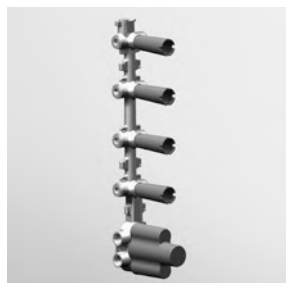

Parte incasso
Built-in part

R97823