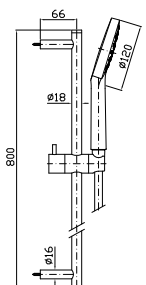

APPENDIDOCCIA DUPLEX
Da 1/2" x 1/2".
Per gruppo incasso.

Wall-mounted shower support,
1/2" hose connection.

Z93936
Z93936.C3
Z93936.W1

cromo - chrome
brushed nickel
bianco opaco gofrato -
embossed matt white
nero opaco gofrato -
embossed matt black

Z93936.N1