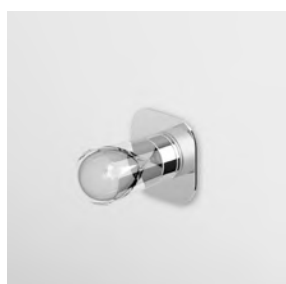

3 way diverter without water on/off function, 1/2" outlets.

Parte esterna  
External part

Z94604  
Z94604.C50  
Z94604.P70

cromo - chrome  
metal black  
PVD rose gold

Parte incasso  
Built-in part

R97835

**RUBINETTO D'ARRESTO**  
Incasso, diritto da 1/2" F x 1/2" F.