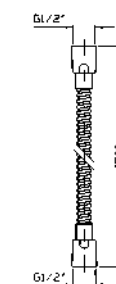

PORTA SAPONE
A muro con piattino in ceramica.

Ceramic wall soap dish.

ZAD310
ZAD310.C8

cromo - chrome
nickel

Versione con rosone decorato
Version with embossed flange

ZAD210
ZAD210.C8

cromo - chrome
nickel

Versione con rosone liscio
Version with smooth flange