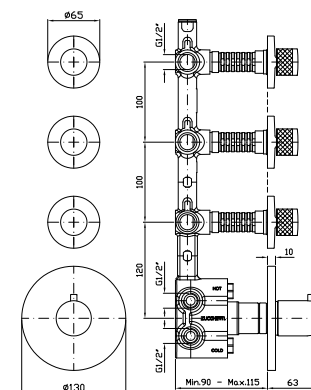

Parte incasso
Built-in part

R97822