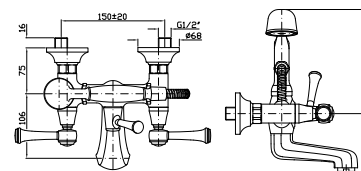

VASCA-DOCCIA
Gruppo esterno con deviatore, aeratore, doccia Z9472P.C, flessibile da 1500 mm.

Exposed bath-shower mixer with diverter, aerator, handshower Z9472P.C, 1500 mm flexible hose.

ZAM254
ZAM254.C8
ZAM254.C40
ZAM254.C41

cromo - chrome
nickel
gold
brushed gold