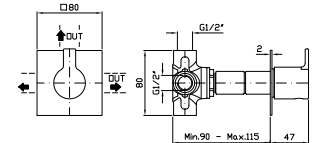

BOCCA

Bocca di erogazione L. 175 mm.

Wall spout L. 175 mm.

Z92200
Z92200.C3

cromo - chrome
brushed nickel