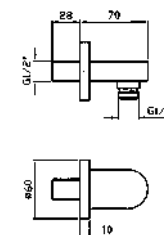

Wall elbow 1/2"x1/2".

**Z93807**

cromo - chrome

**APPENDIDOCCIA FISSO**  
Per gruppo esterno.

Handshower support for exposed  
mixer.

**Z93943**

cromo - chrome

**FLESSIBILE**  
In PVC finitura argento.  
Lunghezza 1500 mm.