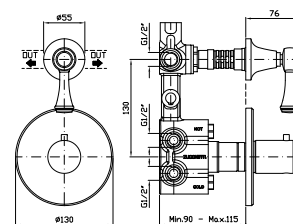

Parte incasso
Built-in part

R97810