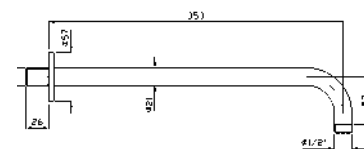

**BRACCIO DOCCIA**  
A parete.  
Lunghezza 350 mm.

Wall mounted shower arm.  
Length 350 mm.

**Z93027**  
**Z93027.C50**  
**Z93027.P70**

cromo - chrome  
metal black  
PVD rose gold

**BRACCIO DOCCIA**  
A soffitto. Lunghezza 130 mm.  
  
Ceiling mounted shower arm.  
Length 130 mm.