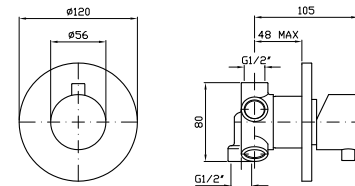

Parte incasso senza apertura/chiusura acqua

Built-in part without water flow regulation

R99511
R99511.C3
R99511.W1
R99511.N1
R99511.N7

cromo - chrome
brushed nickel
bianco opaco gofrato -
embossed matt white
nero opaco gofrato -
embossed matt black
nero soft touch -
black soft touch