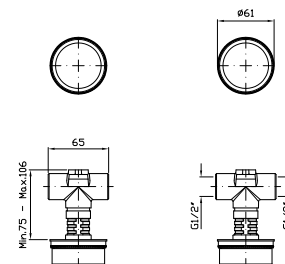

Parte incasso
Built-in part

R99503