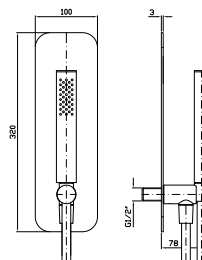

COMPLETO DOCCIA
Composto da appendidoccia duplex,
doccetta Z94212 e flessibile.

Handshower set with wall-mounted
shower support, handshower Z94212
and flexible hose.

Z93930
Z93930.C50
Z93930.P70

chromo - chrome
metal black
PVD rose gold