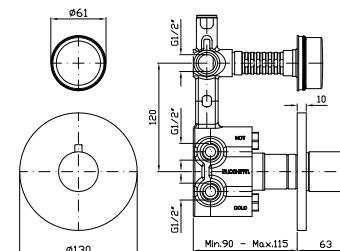

Parte incasso
Built-in part

R97820