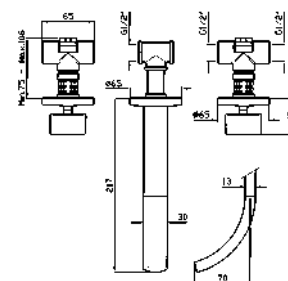

BIDET
Monoforo con bocca fissa, rompigitto, flessibili di collegamento.

Single hole bidet mixer, fixed spout with antisplash, flexible tails.

ZD4322 cromo - chrome
ZD5322 cromo - chrome