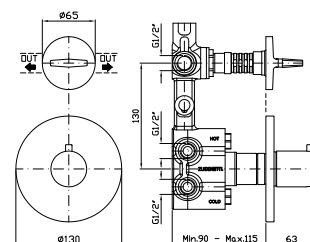

DEVIATORE 2 VIE
Senza apertura/chiusura acqua,
uscite da 1/2".

2 way diverter without water on/off
function, 1/2" outlets.

Parte esterna
External part

Z94580 cromo - chrome

Z94581 cromo - chrome