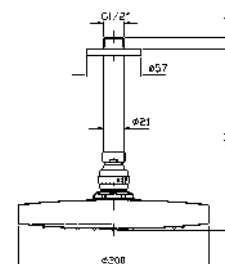

SOFFIONE
In ABS, a getto fisso con sistema anticalcare, Ø 200 mm.

ABS shower head, with anti-limescale system Ø 200 mm.

Z94182 cromo - chrome

BRACCIO DOCCIA
A soffitto. Lunghezza 300 mm.

Z93024 cromo - chrome

Ceiling mounted shower arm.
Length 300 mm.