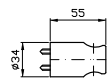

APPENDIDOCCIA FISSO
In metallo, per gruppo esterno. **Z93781**
Z93781.C3

cromo - chrome
brushed nickel

Metal handshower support, for exposed mixer.

APPENDIDOCCIA DUPLEX
Da 1/2"x1/2" per gruppo incasso. **Z93933**
Z93933.C3

cromo - chrome
brushed nickel

Wall mounted shower support, 1/2" hose connection.