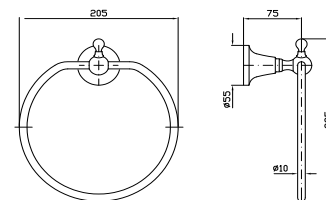

PORTA SAPONE

A muro con piattino in ceramica.

Ceramic wall soap dish.

ZAD410
ZAD410.C8
ZAD410.C40
ZAD410.C41

cromo - chrome
nickel
gold
brushed gold