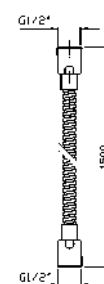

Handshower simple jet, with  
anti-limescale system.

**FLESSIBILE**  
In ottone.  
Lunghezza 1500 mm.

**Z93867**

cromo - chrome

Brass flexible hose.  
Length 1500 mm.

**APPENDIDOCCIA DUPLEX**  
Da 1/2"x1/2" con forcella orientabile.  
Per gruppo incasso.