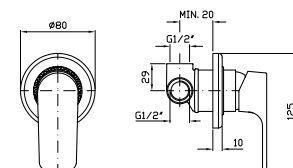

Parte incasso
Built-in part

R99499