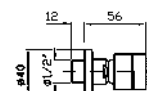

DOCGETTA
A getto fisso, con sistema anticalcare.

Z94171

cromo - chrome

Handshower simple jet, with anti-limescale system.