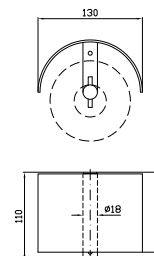

PORTA SCOPINO
WC brush set, free-standing.

ZAD555
ZAD555.C3

cromo - chrome
brushed nickel