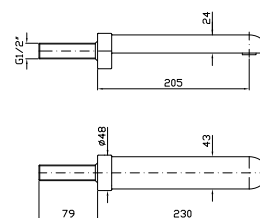

COMPLETO DOCCIA
Composto da appendidoccia duplex,
piastra, doccetta Z94212 e flessibile.

Handshower set with wall-mounted
shower support, plate, handshower
Z94212 and flexible hose.

Z94026
Z94026.C50
Z94026.P70

chromo - chrome
metal black
PVD rose gold