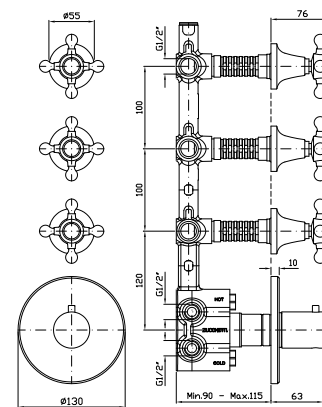

Parte incasso
Built-in part

R97822