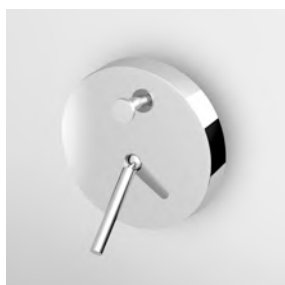

VASCA-DOCCIA
Miscelatore monocomando incasso con deviatore.

Built-in single lever bath-shower mixer with diverter.

Parte esterna
External part

ZP1605
ZP1605.C3
ZP1605.W1
ZP1605.N1

cromo - chrome
brushed nickel
bianco opaco gofrato -
embossed matt white
nero opaco gofrato -
embossed matt black