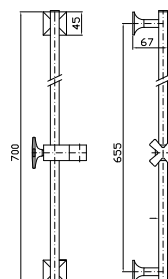

COMPLETO ASTA MURALE
Con barra da 700 mm, doccetta Z94719, flessibile da 1500 mm.
Complete slide rail length 700 mm, handshower Z94719, 1500 mm flexible hose.

Z93100
Z93100.C8
Z93100.C40
Z93100.C41
cromo - chrome
nickel
gold
brushed gold