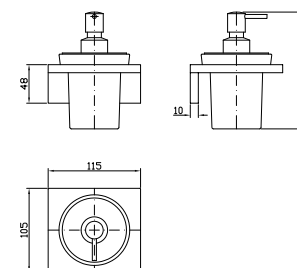

**PORTA SALVIETTE**  
Lunghezza 30 cm.

**ZAC420**

chromo - chrome

Towel holder, length 30 cm.

**PORTA SALVIETTE**  
Lunghezza 40 cm.

**ZAC421**

chromo - chrome

Towel holder, length 40 cm.