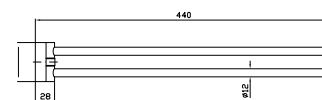

APPENDIABITI
Hook.

ZAD550
ZAD550.N7

cromo - chrome
nero soft touch -
black soft touch