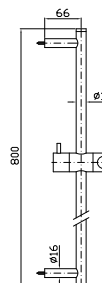

COMPLETO ASTA MURALE
Con barra da 800 mm, doccetta Z94743, flessibile da 1500 mm.

Complete slide rail length 800 mm, handshower Z94743, 1500 mm flexible hose.

Z95206
Z95206.C3

cromo - chrome
brushed nickel