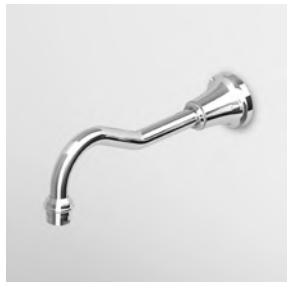

VASCA
Free standing con deviatore,
doccetta, flessibile da 1500 mm.

BOCCA
Bocca di erogazione L. 220 mm
Wall spout L. 220 mm

Z92204
Z92204.C8
Z92204.C40
Z92204.C41

cromo - chrome
nickel
gold
brushed gold