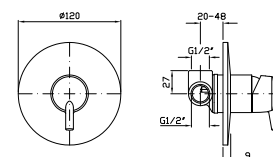

Parte incasso
Built-in part

R99499