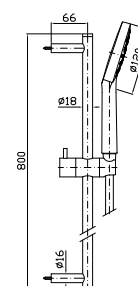

Colonne Doccia e Aste Murali CODICE

NEW

COMPLETO ASTA MURALE
Con barra da 800 mm, doccetta Z94171, flessibile da 1500 mm.

Complete slide rail, length 800 mm, handshower Z94171, 1500 mm flexible hose.

Con doccetta Z94172.
With handshower Z94172.

Z95203
Z95203.C3

cromo - chrome
brushed nickel

NEW

COMPLETO ASTA MURALE
Con barra da 800 mm, doccetta Z94212, flessibile da 1500 mm.

Complete slide rail, length 800 mm, handshower Z94212, 1500 mm flexible hose.

Z93131
Z93131.C50
Z93131.P70

cromo - chrome
metal black
PVD rose gold

COMPLETO ASTA MURALE
Con barra da 800 mm, doccetta Z9472P.C, flessibile da 1500 mm.

Complete slide rail, length 800 mm, handshower Z9472P.C, 1500 mm flexible hose.

Z93108
Z93108.C8
Z93108.C40
Z93108.C41

cromo - chrome
nickel
gold
brushed gold

NEW

COMPLETO ASTA MURALE
Con barra da 800 mm, doccetta Z94725, flessibile da 1500 mm.

Complete slide rail, length 800 mm, handshower Z94725, 1500 mm flexible hose.

Z95213
Z95213.C8

cromo - chrome
nickel

Per versione C8, doccetta Z94177
For C8 finishes, handshower Z94177

COMPLETO ASTA MURALE
Con barra da 550 mm, doccetta Z9472P.C, flessibile da 1500 mm.

Complete slide rail length 550 mm, handshower Z9472P.C, 1500 mm flexible hose.

Z92485
Z92485.C40
Z92485.C41

cromo - chrome
gold
brushed gold

NEW

COMPLETO ASTA MURALE
Con barra da 800 mm, doccetta Z94740, flessibile da 1500 mm in PVC.

Complete slide rail, length 800 mm, handshower Z94740, 1500 mm PVC flexible hose.

Z95202

cromo - chrome