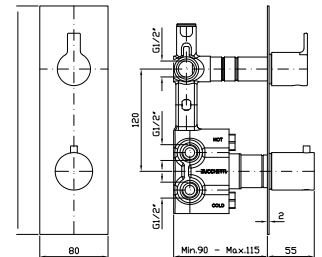

DOCCIA
Termostatico incasso da 1/2",
con 2 rubinetti d'arresto.

1/2" built-in thermostatic shower
mixer with 2 stop valves.

Parte esterna
External part

ZON660
ZON660.C3

cromo - chrome
brushed nickel