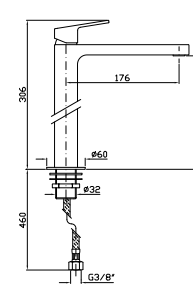

LAVABO
Miscelatore monocomando con aeratore, scarico da 1¼", flessibili di collegamento.

Single lever basin mixer with aerator, 1¼" pop-up waste, flexible tails.

ZIN690
ZIN690.C8
ZIN690.C3
ZIN690.C40
ZIN690.C41
ZIN690.C50
ZIN690.C51
ZIN690.W1

ZIN690.N1

cromo - chrome
nickel
brushed nickel
gold
brushed gold
metal black
brushed metal black
bianco opaco goffrato -
embossed matt white
nero opaco goffrato -
embossed matt black

LAVABO
Miscelatore monocomando con aeratore, scarico da 1¼", flessibili di collegamento, senza scarico.

Single lever basin mixer with aerator, flexible tails, without pop-up waste.

ZIN693
ZIN693.C8
ZIN693.C3
ZIN693.C40
ZIN693.C41
ZIN693.C50
ZIN693.C51
ZIN693.W1

ZIN693.N1

cromo - chrome
nickel
brushed nickel
gold
brushed gold
metal black
brushed metal black
bianco opaco goffrato -
embossed matt white
nero opaco goffrato -
embossed matt black

LAVABO
Miscelatore monocomando con bocca prolungata, aeratore, scarico da 1¼", flessibili di collegamento.

Single lever basin mixer with extended spout, aerator, 1¼" pop-up waste, flexible tails.

ZIN692
ZIN692.C8
ZIN692.C3
ZIN692.C40
ZIN692.C41
ZIN692.C50
ZIN692.C51
ZIN692.W1

ZIN692.N1

cromo - chrome
nickel
brushed nickel
gold
brushed gold
metal black
brushed metal black
bianco opaco goffrato -
embossed matt white
nero opaco goffrato -
embossed matt black

LAVABO
Miscelatore monocomando con bocca prolungata, aeratore, flessibili di collegamento, senza scarico.

Single lever basin mixer with extended spout, aerator, flexible tails, without pop-up waste.

ZIN695
ZIN695.C8
ZIN695.C3
ZIN695.C40
ZIN695.C41
ZIN695.C50
ZIN695.C51
ZIN695.W1

ZIN695.N1