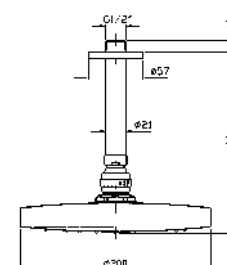

SOFFIONE
In ABS, a getto fisso con sistema anticalcare, Ø 200 mm.

ABS shower head, with anti-limescale system Ø 200 mm..

Z94182 cromo - chrome

BRACCIO DOCCIA
A soffitto. Lunghezza 300 mm.

Z93024 cromo - chrome

Ceiling mounted shower arm.
Length 300 mm.