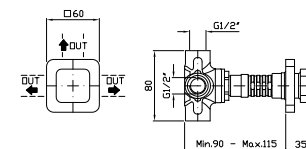

RUBINETTO D'ARRESTO
Incasso da 1/2" x 1/2".

1/2" wall valve.

Parte esterna
External part

ZP7729
ZP7729.C8

cromo - chrome
nickel