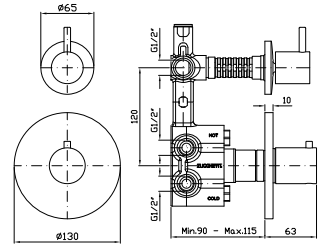

Parte incasso
Built-in part

R97820