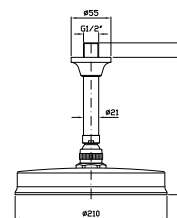

**COLONNA DOCCIA
TERMOSTATICA**

Completa di termostatico
esterno, soffione in ottone e
doccetta Z9472P.C.

Shower column with exposed
thermostatic mixer, brass shower
head and handshower Z9472P.C

ZAG865

cromo - chrome

SOFFIONE

In ottone, a getto fisso con sistema
anticalcare, Ø 210 mm.

Brass shower head, with
anti-limescale system, Ø 210 mm.

Z94184

cromo - chrome

Z94184.C8

nickel

Z94184.C40

gold

Z94184.C41

brushed gold

BRACCIO DOCCIA

A parete. Lunghezza 350 mm.

Wall mounted shower arm.
Length 350 mm.

Z92970

cromo - chrome

Z92970.C8

nickel

Z92970.C40

gold

Z92970.C41

brushed gold

SOFFIONE

In ottone, a getto fisso con sistema
anticalcare, Ø210 mm.

Brass shower head with
anti-limescale system, Ø210 mm.

Z94184

cromo - chrome

Z94184.C8

nickel

Z94184.C40

gold

Z94184.C41

brushed gold

BRACCIO DOCCIA

A soffitto. Lunghezza 130 mm.

Ceiling mounted shower arm.
Length 130 mm.

Z92971

cromo - chrome

Z92971.C8

nickel

Z92971.C40

gold

Z92971.C41

brushed gold