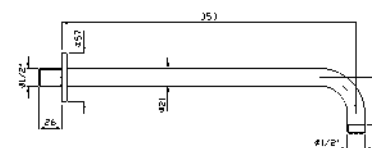

**BRACCIO DOCCIA**  
A soffitto. Lunghezza 130 mm.  
Ceiling mounted shower arm.  
Length 130 mm.

Z93026  
Z93026.C8

cromo - chrome  
nickel

**BRACCIO DOCCIA**  
A soffitto. Lunghezza 300 mm.  
Ceiling mounted shower arm.  
Length 300 mm.