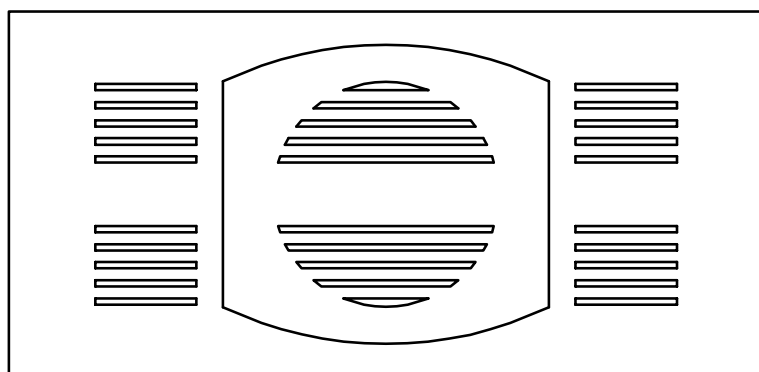

### Caratteristiche - Features

Misura della piastra 154 mm x 95 mm

Plate size 154 mm x 95 mm

220V - 12 Vcc - 50/60 Hz - 30W - 1,3A

Piastra per aromaterapia con cartucce profumazioni, gestita da display touch.  
Water proof.