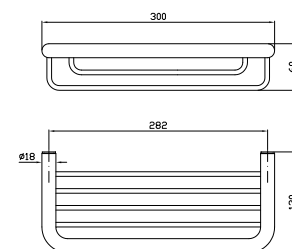

PORTA SAPONE
A muro.

Corner basket soap holder.

ZAD516
ZAD516.C3

cromo - chrome
brushed nickel