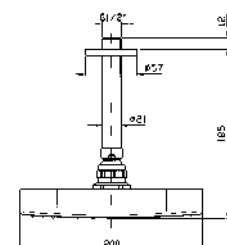

SOFFIONE
In ABS, a getto fisso con sistema anticalcare, Ø 200 mm.

ABS shower head, with anti-limescale system Ø 200 mm.

Z94182
Z94182.C8
Z94182.C3
Z94182.C40
Z94182.C41
Z94182.C50
Z94182.C51

cromo - chrome
nickel
brushed nickel
gold
brushed gold
metal black
brushed metal black

Versione colore vedi art. Z94265 a pag. 333
See pag. 333 for colour version art. Z94265

BRACCIO DOCCIA
A soffitto. Lunghezza 300 mm.

Ceiling mounted shower arm.
Length 300 mm.

Z93024
Z93024.C8
Z93024.C3
Z93024.C40
Z93024.C41
Z93024.C50
Z93024.C51

cromo - chrome
nickel
brushed nickel
gold
brushed gold
metal black
brushed metal black

SOFFIONE
In ABS, a getto fisso con sistema anticalcare, 200x200 mm.

ABS shower head with anti-limescale system, 200x200 mm.

Z94183
Z94183.C8
Z94183.C3
Z94183.C40
Z94183.C41
Z94183.C50
Z94183.C51

cromo - chrome
nickel
brushed nickel
gold
brushed gold
metal black
brushed metal black

Versione colore vedi art. Z94268 a pag. 338
See pag. 338 for colour version art. Z94268

BRACCIO DOCCIA
A parete. Lunghezza 350 mm.

Wall mounted shower arm.
Length 350 mm.

Z93027
Z93027.C8
Z93027.C3
Z93027.C40
Z93027.C41
Z93027.C50
Z93027.C51

cromo - chrome
nickel
brushed nickel
gold
brushed gold
metal black
brushed metal black

SOFFIONE
In ABS, a getto fisso con sistema anticalcare, 200x200 mm.

ABS shower head with anti-limescale system, 200x200 mm.

Z94183
Z94183.C8
Z94183.C3
Z94183.C40
Z94183.C41
Z94183.C50
Z94183.C51

cromo - chrome
nickel
brushed nickel
gold
brushed gold
metal black
brushed metal black

Versione colore vedi art. Z94268 a pag. 338
See pag. 338 for colour version art. Z94268

BRACCIO DOCCIA
A soffitto. Lunghezza 130 mm.

Ceiling mounted shower arm.
Length 130 mm.