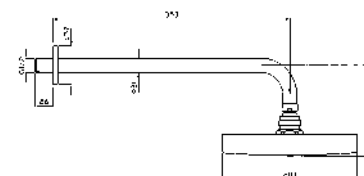

SOFFIONE
In ABS, a getto fisso con sistema anticalcare, 200x200 mm.

ABS shower head with anti-limescale system, 200x200 mm.

Z94183
Z94183.C8
Z94183.C3
Z94183.C40
Z94183.C41
Z94183.C50
Z94183.C51

cromo - chrome
nickel
brushed nickel
gold
brushed gold
metal black
brushed metal black

Versione colore vedi art. Z94268 a pag. 338
See pag. 338 for colour version art. Z94268

BRACCIO DOCCIA
A soffitto. Lunghezza 130 mm.

Ceiling mounted shower arm.
Length 130 mm.

Z93026
Z93026.C8
Z93026.C3
Z93026.C40
Z93026.C41
Z93026.C50
Z93026.C51

cromo - chrome
nickel
brushed nickel
gold
brushed gold
metal black
brushed metal black