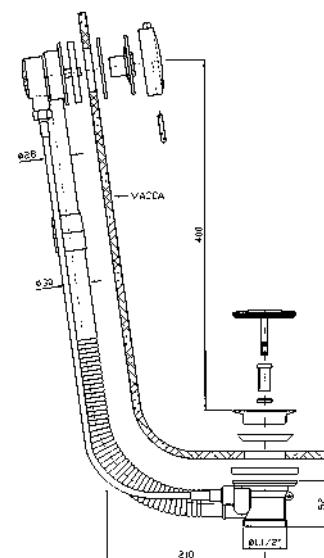

COLONNA VASCA
Con erogazione al Troppo pieno, corpo e maniglia in ottone, tubo in rame, scarico automatico.

Bath pop up waste and overflow with filler, brass body.

Z90075
Z90075.C8
Z90075.C3

cromo - chrome
nickel
brushed nickel