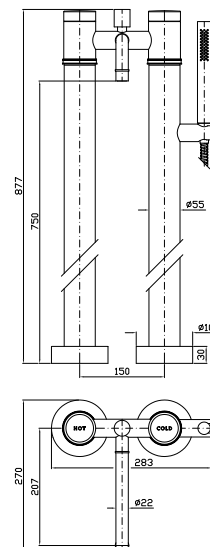

Parte incasso
Built-in part

R99657