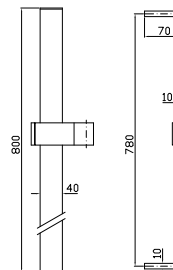

COMPLETO ASTA MURALE
Con barra da 800 mm, doccetta Z94177, flessibile da 1500 mm.

Complete slide rail,
length 800 mm, handshower Z94177,
1500 mm flexible hose.

Z93060

cromo - chrome