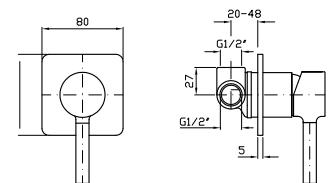

Parte incasso
Built-in part

R99499
R99499.C3
R99499.W1
R99499.N1
R99499.N7

cromo - chrome
brushed nickel
bianco opaco gofrato -
embossed matt white
nero opaco gofrato -
embossed matt black
nero soft touch -
black soft touch