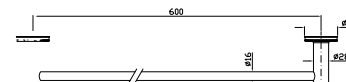

APPENDIABITO
Hook.

ZAD350 cromo - chrome
ZAD350.C8 nickel
Versione con rosone decorato
Version with embossed flange
ZAD250 cromo - chrome
ZAD250.C8 nickel
Versione con rosone liscio
Version with smooth flange