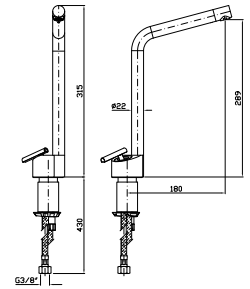

LAVABO
Miscelatore monocomando incasso con aeratore.
Lunghezza bocca 185 mm.

Built-in single lever basin mixer with aerator.
Spout projection 185 mm.

Parte esterna
External part

ZCL670
ZCL670.N7

cromo - chrome
nero soft touch -
black soft touch