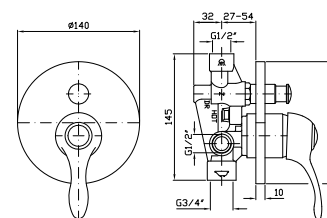

Parte incasso
Built-in part

R99653