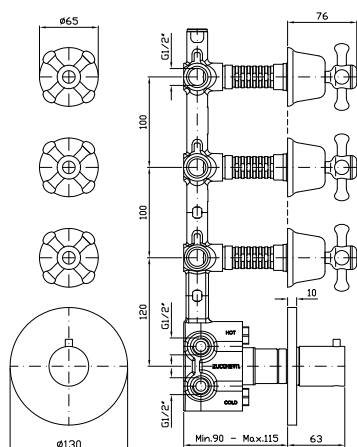

DOCCIA
Termostatico incasso da 1/2",
con 4 rubinetti d'arresto.

1/2" built-in thermostatic shower
mixer with 4 stop valves.

Parte esterna
External part

Z46662
Z46662.C40
Z46662.C41

cromo - chrome
gold
brushed gold