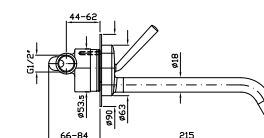

LAVABO
Miscelatore monocomando con bocca girevole, aeratore, flessibili di collegamento.

Single lever basin mixer, swivel spout with aerator, flexible tails.

ZP1195
ZP1195.C3
ZP1195.W1
ZP1195.N1

cromo - chrome
brushed nickel
bianco opaco goffrato - embossed matt white
nero opaco goffrato - embossed matt black

CATINO
Miscelatore monocomando con bocca girevole, aeratore, flessibili di collegamento.

Single lever basin mixer, swivel spout with aerator, flexible tails.

ZP1196
ZP1196.C3
ZP1196.W1
ZP1196.N1

cromo - chrome
brushed nickel
bianco opaco goffrato - embossed matt white
nero opaco goffrato - embossed matt black

LAVABO
Miscelatore monocomando incasso con aeratore.
Lunghezza bocca 166 mm.

Built-in single lever basin mixer with aerator.
Spout projection 166 mm.

Parte esterna
External part

ZP1616
ZP1616.C3
ZP1616.W1
ZP1616.N1

cromo - chrome
brushed nickel
bianco opaco goffrato - embossed matt white
nero opaco goffrato - embossed matt black

Parte incasso
Built-in part

R99618

LAVABO
Miscelatore monocomando incasso con aeratore.
Lunghezza bocca 215 mm.

Built-in single lever basin mixer with aerator.
Spout projection 215 mm.

Parte esterna
External part

ZP1617
ZP1617.C3
ZP1617.W1
ZP1617.N1

cromo - chrome
brushed nickel
bianco opaco goffrato - embossed matt white
nero opaco goffrato - embossed matt black