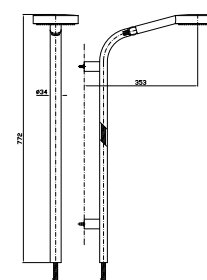

# Colonne Doccia e Aste Murali CODICE

NEW

**COMPLETO ASTA MURALE**  
Con barra da 800 mm, doccetta Z94171, flessibile da 1500 mm.

Complete slide rail, length 800 mm, handshower Z94171, 1500 mm flexible hose.