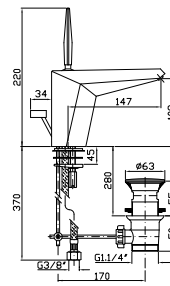

BIDET
Miscelatore monocomando, scarico da 1¼", flessibili di collegamento.

Single lever bidet mixer, 1¼" pop-up waste, flexible tails.

ZW1344
ZW1344.C40
ZW1344.C41

cromo - chrome
gold
brushed gold