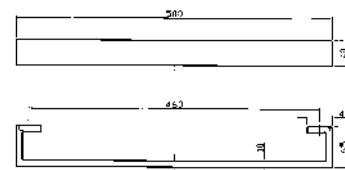

PORTA ROTOLO
Toilet-paper holder.

ZAC430 cromo - chrome