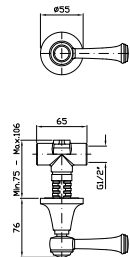

Parte esterna  
External part

ZAM729  
ZAM729.C8  
ZAM729.C40  
ZAM729.C41

cromo - chrome  
nickel  
gold  
brushed gold

Parte incasso  
Built-in part

R99779

**BORDO-VASCA**  
Batteria a 4 fori, bocca fissa  
con deviatore, doccia estraibile  
Z9472P.C, flessibile da 1500 mm.