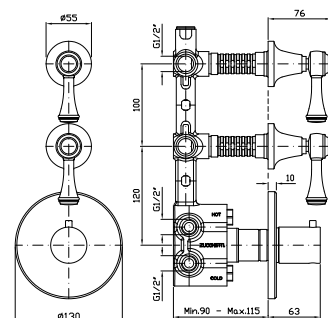

Parte incasso
Built-in part

R97821