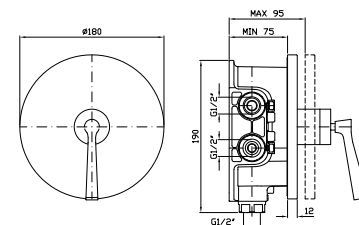

Zetasystem - corpo incasso universale
Zetasystem - universal built-in body R97800