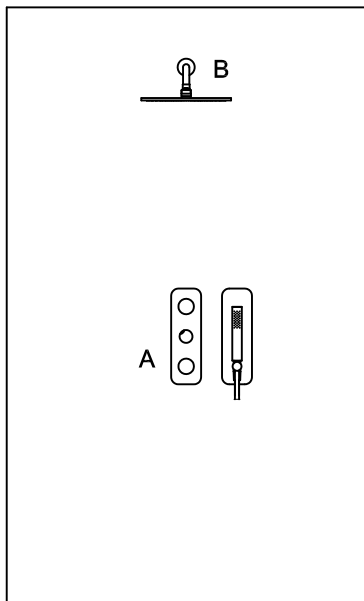

COMPOSIZIONE 3

A ZNU762
R99508

B Z94266
Z93027

TOTALE