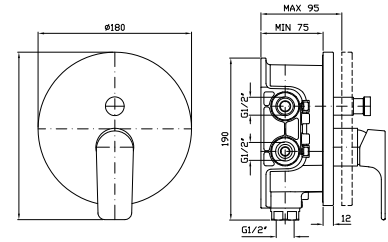

Zetasystem - corpo incasso universale
Zetasystem - universal built-in body

R97800