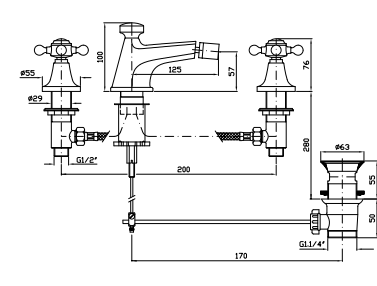

BIDET
Monoforo con bocca fissa, aeratore, scarico da 1¼", flessibili di collegamento.

Single hole bidet mixer, fixed spout with aerator, 1¼" pop-up waste, flexible tails.

ZAG264
ZAG264.C8
ZAG264.C40
ZAG264.C41

Cromo - chrome
nickel
gold
brushed gold