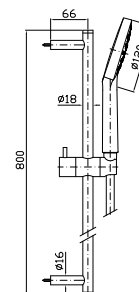

NEW

DOCGETTA
A 3 getti, con sistema anticalcare.

Handshower 3 jets, with anti-limescale system.

Z94740

cromo - chrome