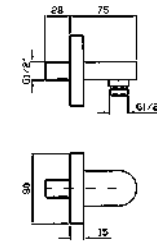

APPENDIDOCCIA FISSO
Per gruppo esterno.
Handshower support for exposed
mixer.

Z93934
Z93934.C3
Z93934.W1
Z93934.N1
Z93934.N7

cromo - chrome
brushed nickel
bianco opaco gofrato -
embossed matt white
nero opaco gofrato -
embossed matt black
nero soft touch -
black soft touch