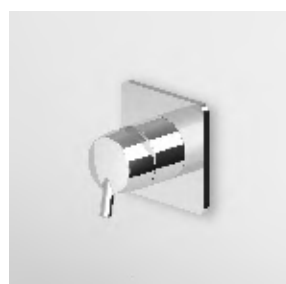

DOCCIA
Miscelatore monocomando incasso.
Built-in single lever shower mixer.

ZSB126

cromo - chrome