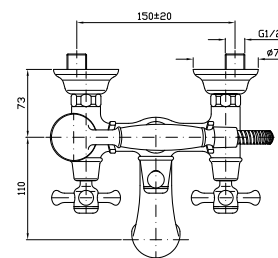

BOCCA
Bocca di erogazione L. 215 mm.
Wall spout L. 215 mm.

Z92195 cromo - chrome
Z92195.C40 gold
Z92195.C41 brushed gold