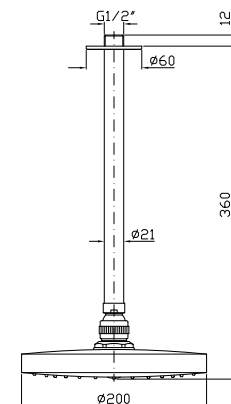

SOFFIONE
In ABS, a getto fisso con sistema anticalcare, Ø 200 mm.

ABS shower head, with anti-limescale system Ø 200 mm.

BRACCIO DOCCIA
A parete.
Lunghezza 350 mm.

Wall mounted shower arm.
Length 350 mm.

Z94182
Z94182.C3

cromo - chrome
brushed nickel

Z93027
Z93027.C3

cromo - chrome
brushed nickel

SOFFIONE
In ABS, a getto fisso con sistema anticalcare, Ø 200 mm.

ABS shower head, with anti-limescale system Ø 200 mm.

BRACCIO DOCCIA
A soffitto. Lunghezza 130 mm.

Ceiling mounted shower arm.
Length 130 mm.

Z94182
Z94182.C3

cromo - chrome
brushed nickel

Z93026
Z93026.C3

cromo - chrome
brushed nickel

SOFFIONE
In ABS, a getto fisso con sistema anticalcare, Ø 200 mm.

ABS shower head, with anti-limescale system Ø 200 mm.

BRACCIO DOCCIA
A soffitto. Lunghezza 300 mm.

Ceiling mounted shower arm.
Length 300 mm.

Z94182
Z94182.C3

cromo - chrome
brushed nickel

Z93024
Z93024.C3

cromo - chrome
brushed nickel