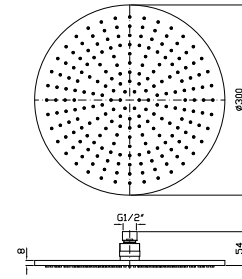

SOFFIONE
In ottone, a getto fisso con sistema anticalcare, Ø 400 mm e spessore 8 mm. Ispezionabile.

Brass shower head with anti-limescale system, Ø 400 mm and 8 mm thickness. Inspectionable.

Z94267
Z94267.C8

cromo - chrome
nickel