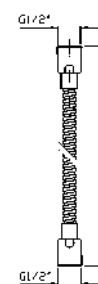

cromo - chrome

Handshower simple jet, with anti-limescale system.

**FLESSIBILE**  
In ottone.  
Lunghezza 1500 mm.

Z93867

cromo - chrome

Brass flexible hose.  
Length 1500 mm.

**APPENDIDOCCIA DUPLEX**  
Da 1/2"x1/2" con forcilla orientabile.  
Per gruppo incasso.