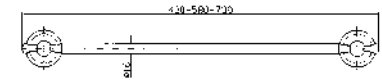

Delfiflu Accessori

CODICE

PORTA SALVIETTE
Lunghezza 43 cm.
Towel holder length 43 cm.

ZAC220 cromo - chrome

PORTA SALVIETTE
Lunghezza 58 cm.
Towel holder length 58 cm.

ZAC221 cromo - chrome

PORTA SALVIETTE
Lunghezza 73 cm.
Towel holder length 73 cm.

ZAC222 cromo - chrome

PORTA SALVIETTE DOPPIO
Lunghezza 48 cm. Snodato.
Swivel double bar towel holder
Length cm 48.

ZAC224 cromo - chrome

PORTA SALVIETTE AD ANELLO
Ring towel holder.

ZAC225 cromo - chrome

PORTA ROTOLO AD ANELLO
Ring paper holder.

ZAC230 cromo - chrome

PORTA ROTOLO
Straight paper holder.

ZAC231 cromo - chrome

APPENDIABITI DOPPIO
Double hook.

ZAC250 cromo - chrome