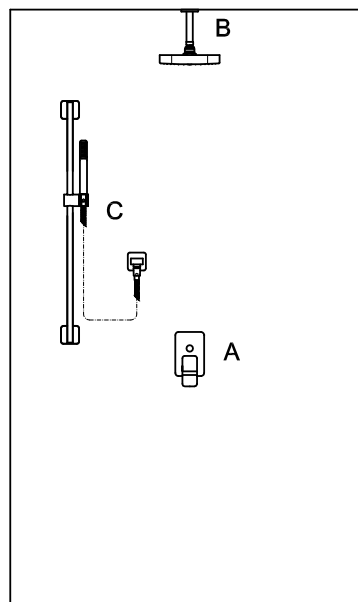

COMPOSIZIONE 2

A ZP7613
R99614

B Z94183
Z93026

C Z95213
Z93805

TOTALE