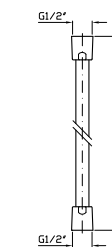

Complementi Doccia

CODICE

FLESSIBILE
In ottone.
Lunghezza 1500 mm.

Brass flexible hose.
Length 1500 mm.

Lunghezza/Length 1750 mm.

Lunghezza/Length 2000 mm.
Doppia aggraffatura.
Double lock spiral.

Lunghezza/Length 1500 mm.
1/2"x3/4".

Lunghezza/Length 1200 mm.

Z93867
Z93867.C8
Z93867.C3
Z93867.C40
Z93867.C41
Z93867.C50
Z93867.C51
Z93867.P70
Z93867.W1
Z93867.N1

cromo - chrome
nickel
brushed nickel
gold
brushed gold
metal black
brushed metal black
PVD rose gold
bianco opaco gofrato -
embossed matt white
nero opaco gofrato -
embossed matt black

Z93875 cromo - chrome

Z9391P cromo - chrome

Z9413P cromo - chrome

Z93877 cromo - chrome

FLESSIBILE
In plastica con spirale metallica.
Lunghezza 1500 mm.

Plastic flexible hose with brass spiral.
Length 1500 mm.

Z93862 cromo - chrome

FLESSIBILE
In PVC finitura argento.
Lunghezza 1500 mm.

PVC flexible hose silver effect.
Length 1500 mm.

Z94130 argento - silver

FLESSIBILE
In PVC finitura nero.
Lunghezza 1500 mm.

PVC flexible hose black effect.
Length 1500 mm.

Z93890 nero - black