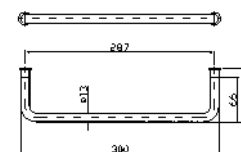

**PORTA SALVIETTE**  
Lunghezza 30 cm.  
Towel holder length 30 cm.

ZAC320  
ZAC320.C3

cromo - chrome  
brushed nickel

**PORTA SALVIETTE**  
Lunghezza 60 cm.  
Towel holder length 60 cm.

ZAC321  
ZAC321.C3