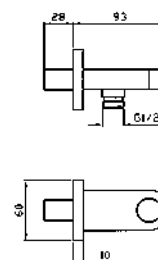

BRACCIO DOCCIA

A parete. Lunghezza 350 mm.

Wall mounted shower arm.
Length 350 mm.

Z93040

cromo - chrome