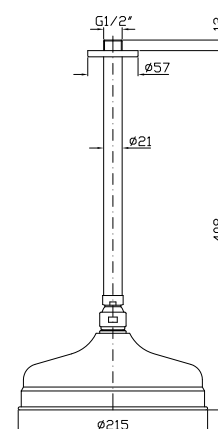

PORTA SAPONE
A muro con piattino in ceramica.

ZAC210

cromo - chrome

Ceramic wall soap dish.