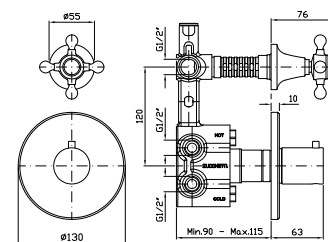

Parte incasso
Built-in part

R97820