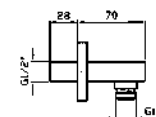

APPENDIDOCCIA FISSO
Per gruppo esterno.

Z93943

cromo - chrome

Handshower support for exposed
mixer.