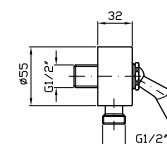

PRESA ACQUA
Da 1/2"x1/2" per gruppo incasso.

Z9380P

cromo - chrome

Wall elbow 1/2" x 1/2".