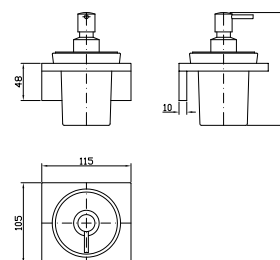

PORTA SALVIETTE
Lunghezza 30 cm.
Towel holder, length 30 cm.

ZAD620
ZAD620.P70

cromo - chrome
PVD rose gold