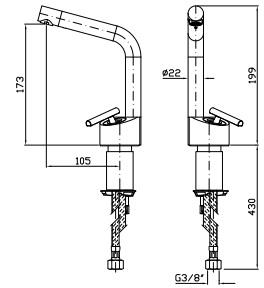

LAVABO
Miscelatore monocomando con bocca prolungata girevole, aeratore, flessibili di collegamento.

Single lever basin mixer with extended swivel spout, aerator, flexible tails.

ZCL572
ZCL572.N7

cromo - chrome
nero soft touch -
black soft touch