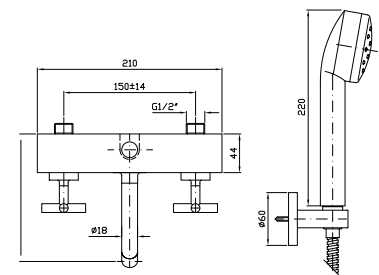

BORDO-VASCA
Batteria a 5 fori con bocca girevole, doccia estraibile Z94171, flessibile da 1500 mm.

5 hole bath-mixer with swivel spout, pull out shower Z94171, 1500 mm flexible hose.

Struttura bordo vasca vedi pag. 380
Fixing structure see pag. 380

ZD3435

cromo - chrome