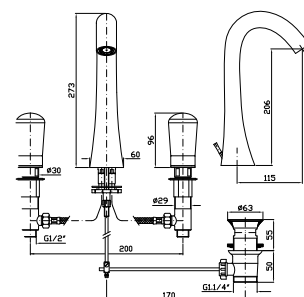

LAVABO
Batteria incasso a 3 fori con aeratore.

3 hole built-in basin mixer, with aerator.

Parte esterna
External part

ZNU668
ZNU668.C50
ZNU668.P70

cromo - chrome
metal black
PVD rose gold