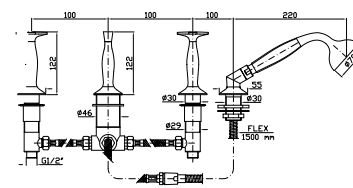

BORDO-VASCA
Batteria a 4 fori, deviatore, doccia estraibile, flessibile da 1500 mm, erogazione dal troppo pieno.

4 hole bath-mixer, diverter, pull out shower, 1500 mm flexible hose, overflow filler.

Struttura bordo vasca vedi pag. 380
Fixing structure see pag. 380

ZB2481
ZB2481.C8
ZB2481.C40
ZB2481.C41

cromo - chrome
nickel
gold
brushed gold