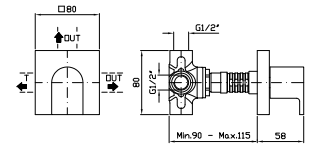

BRACCIO DOCCIA
A parete. Lunghezza 350 mm.

Wall mounted shower arm.
Length 350 mm.

Z93040
Z93040.P70

cromo - chrome
PVD rose gold