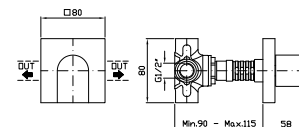

Parte incasso
Built-in part

R97830