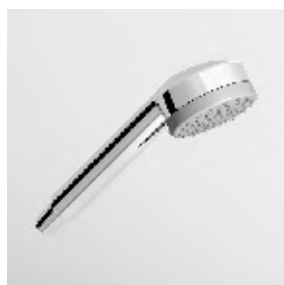

DOCGETTA
A getto fisso, con sistema anticalcare.

Z94171

cromo - chrome

Handshower simple jet, with anti-limescale system.