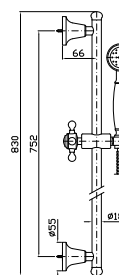

NEW

COMPLETO ASTA MURALE
Con barra da 800 mm, doccetta Z94725, flessibile da 1500 mm.

Complete slide rail, length 800 mm, handshower Z94725, 1500 mm flexible hose.

Z95213
Z95213.C8

cromo - chrome
nickel

Per versione C8, doccetta Z94177
For C8 finishes, handshower Z94177