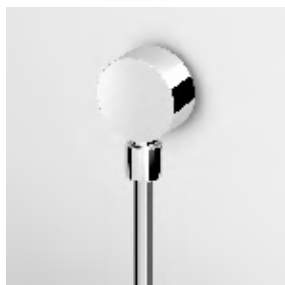

APPENDIDOCCIA FISSO
In ABS. Per gruppo esterno.

PRESA ACQUA
Da 1/2"x1/2" per gruppo incasso.

Z9380P

cromo - chrome

Wall elbow 1/2" x 1/2".