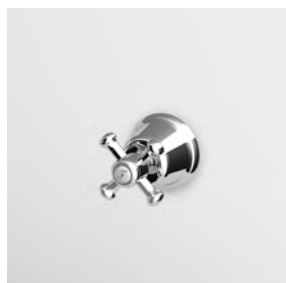

Parte esterna  
External part

**Z46695** cromo - chrome  
**Z46695.C40** gold  
**Z46695.C41** brushed gold

Parte incasso  
Built-in part

**R99508**

**RUBINETTO**  
Incasso da 1/2".

1/2" wall valve.

Parte esterna  
External part