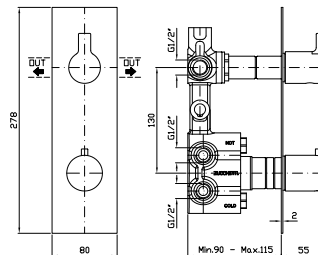

DEVIATORE 2 VIE
Senza apertura/chiusura acqua,
uscite da 1/2".

2 way diverter without water on/off
function, 1/2" outlets.

Parte esterna
External part

Z94598
Z94598.C3

cromo - chrome
brushed nickel