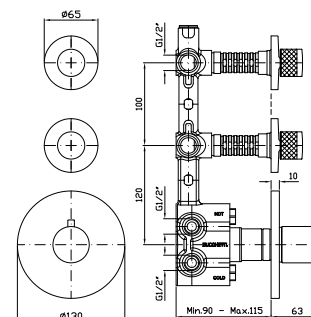

Parte incasso
Built-in part

R97821