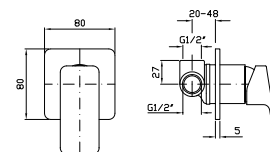

DOCCIA
Miscelatore monocomando incasso per corpo incasso universale Zetasystem R97800.

Built-in single lever shower mixer for Zetasystem (R97800) - universal built-in body.

Parte esterna
External part

ZIN090
ZIN090.C8
ZIN090.C3
ZIN090.C40
ZIN090.C41
ZIN090.C50
ZIN090.C51
ZIN090.W1

cromo - chrome
nickel
brushed nickel
gold
brushed gold
metal black
brushed metal black
bianco opaco gofrato -
embossed matt white
nero opaco gofrato -
embossed matt black

ZIN090.N1