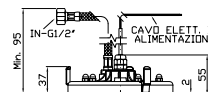

SISTEMA MULTIFUNZIONE 170X170

In acciaio inox ad incasso con luce centrale, autoalimentato, non necessita di collegamento con la rete elettrica.

170x170 stainless steel built-in multifunction system with led light, self powered, power connection not required, polished or brushed.

Z94156

cromo - chrome