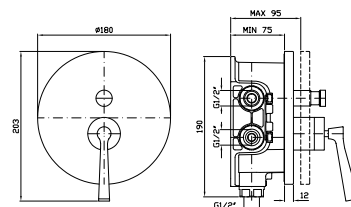

Zetasystem - corpo incasso universale
Zetasystem - universal built-in body R97800