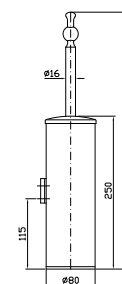

ZAC231
ZAC231.C40
ZAC231.C41
cromo - chrome
gold
brushed gold

ZAC250
ZAC250.C40
ZAC250.C41
cromo - chrome
gold
brushed gold

ZAC255
ZAC255.C40
ZAC255.C41
cromo - chrome
gold
brushed gold