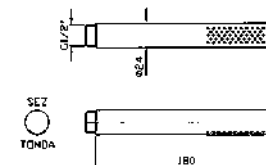

DOCCETTA
A getto fisso in ottone,
con sistema anticalcare.

Brass handshower simple jet,
with anti-limescale system.

Z94178

cromo - chrome