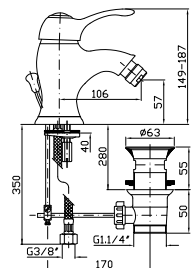

VASCA-DOCCIA
Miscelatore monocomando esterno, raccordi antirumore, aeratore, doccia Z9472P.C, duplex, flex. da 1500 mm.

Exposed bath-shower mixer, aerator, antinoise connections, hand-shower Z9472P.C, spray support, flexible hose 1500 mm.

ZX6155

cromo - chrome

ZX7155

cromo - chrome