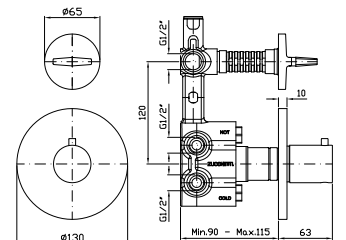

VASCA-DOCCIA
Gruppo incasso a tre fori con deviatore.

3 hole built-in bath-shower mixer with diverter.

Parte esterna
External part

ZD4698 cromo - chrome

ZD5698 cromo - chrome

Parte incasso con elementi liberi, distanza variabile.

Built-in part, not assembled, variable distance.

R99502

RUBINETTO
Incasso, diritto da 1/2" Fx1/2" F.

1/2" wall valve.

Parte esterna
External part

ZD4729 cromo - chrome

ZD5729 cromo - chrome

Parte incasso
Built-in part

R99779

DOCCIA
Termostatico incasso da 1/2", con rubinetto d'arresto.

1/2" built-in thermostatic shower mixer with stop valve.

Parte esterna
External part

ZD4659 cromo - chrome

ZD5659 cromo - chrome

Parte incasso
Built-in part

R97820