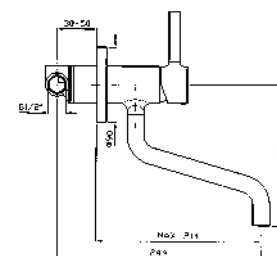

Parte incasso
Built-in part

R99686