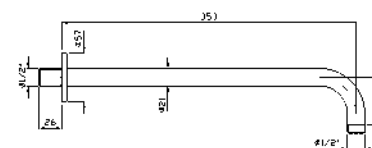

**BRACCIO DOCCIA**  
 A parete. Lunghezza 350 mm.

**Z93027**

cromo - chrome

Wall mounted shower arm.  
 Length 350 mm.

**BRACCIO DOCCIA**  
 A soffitto. Lunghezza 130 mm.

**Z93026**

cromo - chrome

Ceiling mounted shower arm.  
 Length 130 mm.