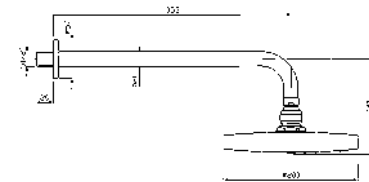

cromo - chrome  
nickel  
brushed nickel  
gold  
brushed gold  
metal black  
brushed metal black

Versione colore vedi art. Z94265 a pag. 333  
See pag. 333 for colour version art. Z94265

**BRACCIO DOCCIA**  
A parete.  
Lunghezza 350 mm.