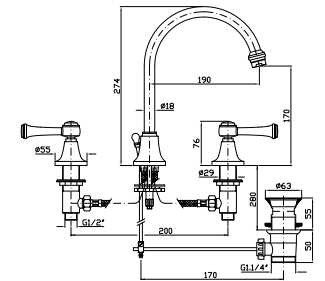

LAVABO
Batteria a tre fori con bocca fissa,
aeratore, scarico da 1¼", flessibili di
collegamento.

3 hole basin mixer, fixed spout with
aerator, 1¼" pop-up waste, flexible
tails.

ZAM406
ZAM406.C8
ZAM406.C40
ZAM406.C41

cromo - chrome
nickel
gold
brushed gold