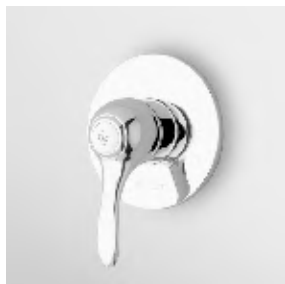

DOCCIA
Miscelatore monocomando
incasso.

Built-in single lever shower mixer.

Parte esterna
External part

ZX6100

cromo - chrome

ZX7100

cromo - chrome