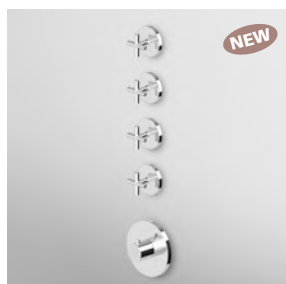

NEW

DOCCIA
Termostatico incasso da 1/2",
con 4 rubinetti d'arresto.

1/2" built-in thermostatic shower
mixer with 4 stop valves.

Parte esterna
External part

ZD3662

cromo - chrome