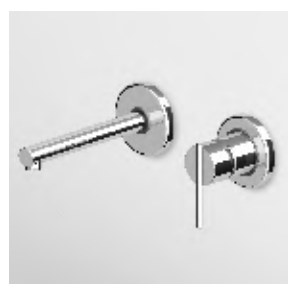

LAVABO
Miscelatore monocomando incasso due fori con aeratore.
Lunghezza bocca 170 mm.

2 hole built-in single lever basin mixer with aerator.
Spout projection 170 mm.

Parte esterna
External part

ZXS633

Cromo - chrome