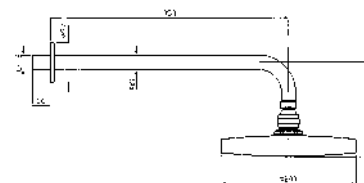

SOFFIONE
In ABS, a getto fisso con sistema anticalcare, Ø 200 mm.

ABS shower head, with anti-limescale system Ø 200 mm.

Z94182 cromo - chrome

BRACCIO DOCCIA
A soffitto. Lunghezza 130 mm.

Z93026 cromo - chrome

Ceiling mounted shower arm.
Length 130 mm.