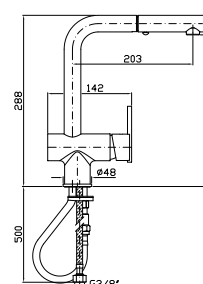

Single hole sink mixer with swivel
spout, aerator, flexible tails.

Z46217.8008 cromo - chrome
Z46217.8008C40 gold
Z46217.8008C41 brushed gold

Single hole sink mixer with swivel
spout, aerator, flexible tails.

Z46317.8008 cromo - chrome
Z46317.8008C40 gold
Z46317.8008C41 brushed gold

Single lever sink mixer with swivel
spout, aerator, flexible tails.

ZXS369 cromo - chrome

Single lever sink mixer with swivel
spout and two jets pull-out spray,
aerator, flexible tails.

ZXS367 cromo - chrome

Single lever sink mixer with swivel
spout and two jets pull-out spray,
aerator, flexible tails.

ZXS368 cromo - chrome