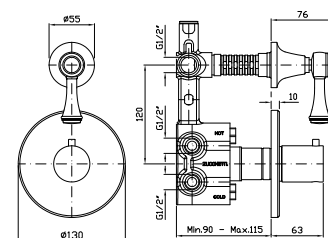

Parte incasso
Built-in part

R97820