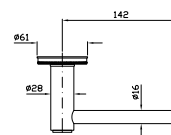

PORTA SCOPINO
WC brush set, free-standing.

ZAC355 cromo - chrome
ZAC355.C8 nickel

PORTA SCOPINO
A muro.
WC brush set, wall mounted.

ZAC356 cromo - chrome
ZAC356.C8 nickel