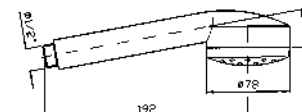

DOCGETTA
A 3 getti, con sistema anticalcare.

Z94172

cromo - chrome

Handshower 3 jets, with anti-limescale system.