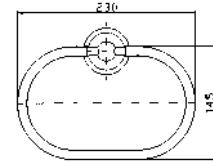

Delfiflu Accessori

CODICE

PORTA SALVIETTE
Lunghezza 43 cm.
Towel holder length 43 cm.

ZAC220 cromo - chrome

PORTA SALVIETTE
Lunghezza 58 cm.
Towel holder length 58 cm.

ZAC221 cromo - chrome

PORTA SALVIETTE
Lunghezza 73 cm.
Towel holder length 73 cm.

ZAC222 cromo - chrome

PORTA SALVIETTE DOPPIO
Lunghezza 48 cm. Snodato.
Swivel double bar towel holder
Length cm 48.

ZAC224 cromo - chrome

PORTA SALVIETTE AD ANELLO
Ring towel holder.

ZAC225 cromo - chrome

PORTA ROTOLO AD ANELLO
Ring paper holder.

ZAC230 cromo - chrome

PORTA ROTOLO
Straight paper holder.

ZAC231 cromo - chrome

APPENDIABITI DOPPIO
Double hook.

ZAC250 cromo - chrome