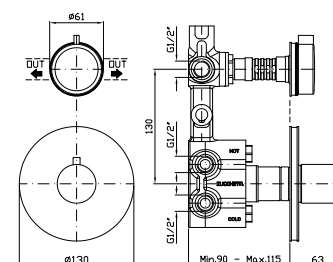

DOCCIA
Termostatico incasso da 1/2",
con 3 rubinetti d'arresto.

1/2" built-in thermostatic shower
mixer with 3 stop valves.

Parte esterna
External part

ZSA661.CC
ZSA661.C-
ZSA661.C8C8
ZSA661.C8-

ZSV661.CC
ZSV661.C-
ZSV661.C8C8
ZSV661.C8-

Parte incasso
Built-in part

R97822

DOCCIA
Termostatico incasso da 1/2",
con 4 rubinetti d'arresto.

1/2" built-in thermostatic shower
mixer with 4 stop valves.

Parte esterna
External part

ZSA662.CC
ZSA662.C-
ZSA662.C8C8
ZSA662.C8-

ZSV662.CC
ZSV662.C-
ZSV662.C8C8
ZSV662.C8-

Parte incasso
Built-in part

R97823

DOCCIA CON DEVIATORE 2 VIE
Termostatico incasso da 1/2"
e deviatore a 2 vie con
apertura/chiusura acqua.

1/2" built-in thermostatic shower
mixer and 2 way diverter with water
on/off function.

Parte esterna
External part

ZSA646.CC
ZSA646.C-
ZSA646.C8C8
ZSA646.C8-

ZSV646.CC
ZSV646.C-
ZSV646.C8C8
ZSV646.C8-

Parte incasso
Built-in part

R97810