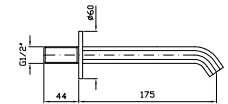

BOCCA

Bocca di erogazione L. 230 mm.

Wall spout L. 230 mm.

Z92201
Z92201.C3

cromo - chrome
brushed nickel