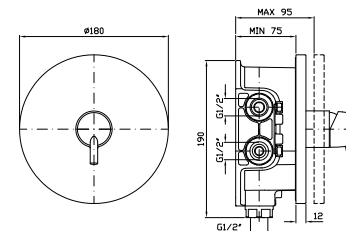

DOCCIA
Miscelatore monocomando esterno.
Exposed single lever shower mixer.

ZSB076

cromo - chrome

DOCCIA
Miscelatore monocomando incasso.
Built-in single lever shower mixer.

ZSB122

cromo - chrome

Parte incasso
Built-in part

R99499

DOCCIA
Miscelatore monocomando incasso.
Built-in single lever shower mixer.

ZSB126

cromo - chrome

Parte incasso
Built-in part

R99499

DOCCIA
Miscelatore monocomando
incasso per corpo incasso universale
Zetasystem R97800.

Built-in single lever shower mixer
for Zetasystem (R97800) - universal
built-in body.

ZSB090

cromo - chrome