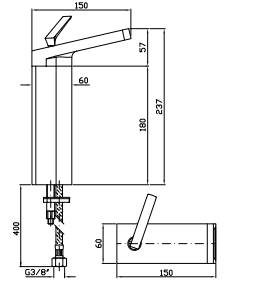

LAVABO
Miscelatore monocomando incasso con aeratore.
Lunghezza bocca 170 mm.

Built-in single lever basin mixer with aerator.
Spout projection 170 mm.

Parte esterna
External part

ZHI641
ZHI641.P70

cromo - chrome
PVD rose gold