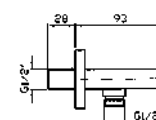

PRESA ACQUA
Da 1/2"x1/2" per gruppo incasso.

Z93807

cromo - chrome

Wall elbow 1/2"x1/2".