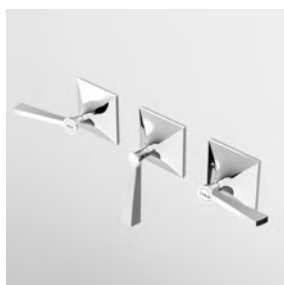

VASCA-DOCCIA
Gruppo incasso a tre fori con deviatore a 2 vie.

3 hole built-in bath-shower mixer with 2 way diverter.

Parte esterna
External part

ZB2695
ZB2695.C8
ZB2695.C40
ZB2695.C41

cromo - chrome
nickel
gold
brushed gold