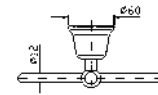

Delfiflu Accessori

CODICE

PORTA SALVIETTE
Lunghezza 43 cm.
Towel holder length 43 cm.

ZAC220 cromo - chrome

PORTA SALVIETTE
Lunghezza 58 cm.
Towel holder length 58 cm.

ZAC221 cromo - chrome

PORTA SALVIETTE
Lunghezza 73 cm.
Towel holder length 73 cm.

ZAC222 cromo - chrome

PORTA SALVIETTE DOPPIO
Lunghezza 48 cm. Snodato.
Swivel double bar towel holder
Length cm 48.

ZAC224 cromo - chrome

PORTA SALVIETTE AD ANELLO
Ring towel holder.

ZAC225 cromo - chrome

PORTA ROTOLO AD ANELLO
Ring paper holder.

ZAC230 cromo - chrome

PORTA ROTOLO
Straight paper holder.

ZAC231 cromo - chrome

APPENDIABITI DOPPIO
Double hook.

ZAC250 cromo - chrome