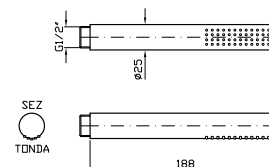

cromo - chrome

Handshower simple jet, with anti-limescale system.

**FLESSIBILE**  
In ottone.  
Lunghezza 1500 mm.

Z93867

cromo - chrome

Brass flexible hose.  
Length 1500 mm.

**APPENDIDOCCIA DUPLEX**  
Da 1/2"x1/2" con forcilla orientabile.  
Per gruppo incasso.