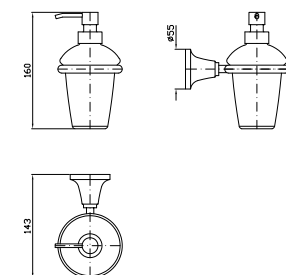

PORTA SPUGNA

A muro.

Wall sponge dish.

ZAD412
ZAD412.C8
ZAD412.C40
ZAD412.C41

cromo - chrome
nickel
gold
brushed gold