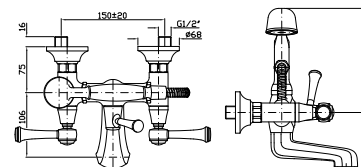

VASCA-DOCCIA
Gruppo incasso a 3 fori con deviatore a 2 vie.

3 hole built-in bath-shower mixer, with 2 way diverter.

ZAL695
ZAL695.C8
ZAL695.C40
ZAL695.C41

cromo - chrome
nickel
gold
brushed gold