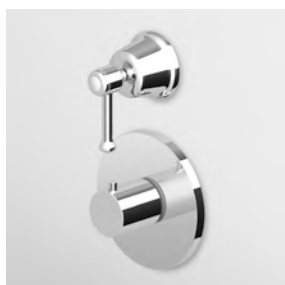

DOCCIA CON DEVIATORE 3 VIE
Termostatico incasso da 1/2" e deviatore a 3 vie con apertura/chiusura acqua.

1/2" built-in thermostatic shower mixer and 3 way diverter with water on/off function.

Parte esterna
External part

Z46646
Z46646.C40
Z46646.C41

cromo - chrome
gold
brushed gold