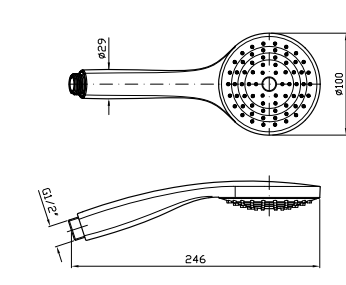

DOCGETTA
A getto fisso, con sistema anticalcare.

Handshower simple jet, with anti-limescale system.

Z94727

cromo - chrome