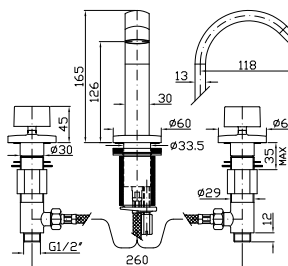

**BORDO-VASCA**  
Batteria a 5 fori con bocca fissa, doccia estraibile Z94171, flessibile da 1500 mm.  
  
5 hole bath-mixer with fixed spout, pull out shower Z94171, 1500 mm flexible hose.  
  
Struttura bordo vasca vedi pag. 380  
Fixing structure see pag. 380