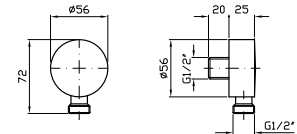

SOFFIONE
In ABS, a getto fisso con sistema
anticalcare, Ø 200 mm.

Z94182

cromo - chrome

ABS shower head, with anti-limescale
system Ø 200 mm.