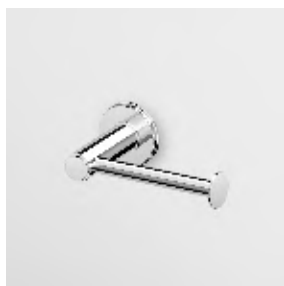

PORTA SCOPINO
WC brush set, free-standing.

PORTA ROTOLO
Toilet paper holder.

ZAD330 cromo - chrome
ZAD330.C8 nickel

Versione con rosone decorato
Version with embossed flange

ZAD230 cromo - chrome
ZAD230.C8 nickel

Versione con rosone liscio
Version with smooth flange