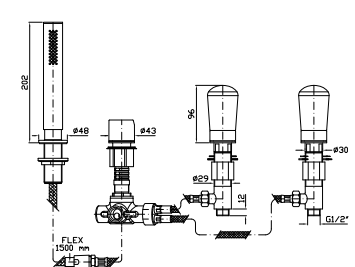

VASCA-DOCCIA
Gruppo incasso a 3 fori con deviatore.

3 hole built-in bath-shower mixer with diverter.

Parte esterna
External part

ZNU695
ZNU695.C50
ZNU695.P70

cromo - chrome
metal black
PVD rose gold