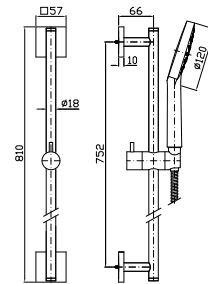

DOCCETTA
A getto fisso in ottone, con sistema anticalcare.

Brass handshower simple jet, with anti-limescale system.

Z94178
Z94178.P70

cromo - chrome
PVD rose gold