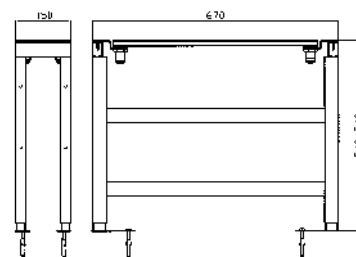

PIASTRA DI FISSAGGIO
Sistema di pre-installazione per posizionamento elementi bordo-vasca.

Fixing plate. Fixing structure for deck mounted bath mixer.

R98390 cromo - chrome