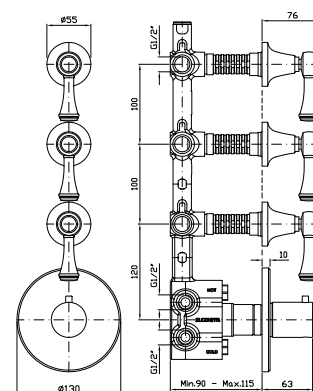

Parte incasso
Built-in part

R97822