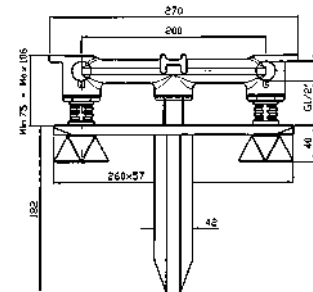

Parte incasso con corpo unico,
interasse 200 mm.

Assembled built-in part,
interaxe 200 mm.

R99500