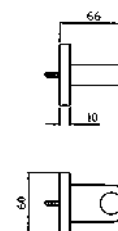

DEVIATORE 3 VIE
Senza apertura/chiusura acqua,
uscite da 1/2".

3 way diverter without water on/off
function, 1/2" outlets.

Parte esterna
External part

Z94586

cromo - chrome

Parte incasso
Built-in part

R97835

DEVIATORE
Per incasso vasca-doccia.

Built-in diverter for bath-shower
mixer.

Parte esterna
External part

Z94471

cromo - chrome

Parte incasso
Built-in part

R99629

PRESA ACQUA
Da 1/2"x1/2" per gruppo incasso.

Wall elbow 1/2"x1/2".

Z93804

cromo - chrome

APPENDIDOCCIA FISSO
Per gruppo esterno.

Handshower support for exposed
mixer.

Z93945

cromo - chrome