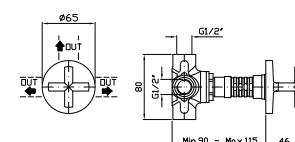

Parte incasso
Built-in part

R97835