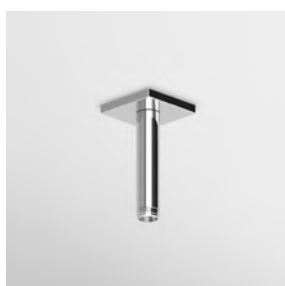

BRACCIO DOCCIA
A soffitto. Lunghezza 130 mm.
Ceiling mounted shower arm.
Length 130 mm.

Z93041
Z93041.P70
cromo - chrome
PVD rose gold