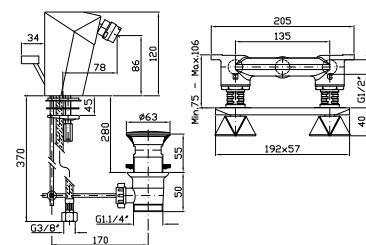

Parte esterna
External part

ZW1624
ZW1624.C40
ZW1624.C41

cromo - chrome
gold
brushed gold

Parte incasso
Built-in part

R99613

3 hole basin mixer with flexible tails,
1/4" pop-up waste.

ZW5418
ZW5418.C40
ZW5418.C41

cromo - chrome
gold
brushed gold

3 hole built-in basin mixer.

Parte esterna
External part

ZW5715
ZW5715.C40
ZW5715.C41

cromo - chrome
gold
brushed gold

Parte incasso con corpo unico,
interasse 200 mm.

Assembled built-in part,
interaxe 200 mm.

R99500

Built-in bidet mixer with
deck-mounted spout, 1/4" pop-up
waste.

Parte esterna
External part

ZW5737
ZW5737.C40
ZW5737.C41

cromo - chrome
gold
brushed gold