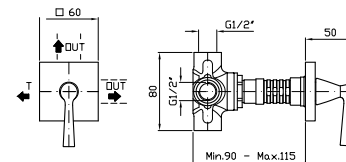

Parte incasso
Built-in part

R97835