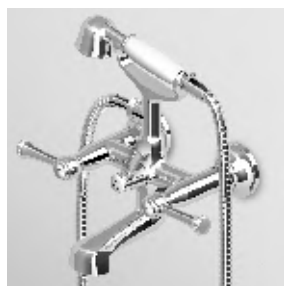

VASCA-DOCCIA
Gruppo esterno con deviatore, aeratore, doccia Z9472P.C, flessibile da 1500 mm.

Exposed bath-shower mixer with diverter, aerator, handshower Z9472P.C, 1500 mm flexible hose.

ZAL254
ZAL254.C8
ZAL254.C40
ZAL254.C41

cromo - chrome
nickel
gold
brushed gold