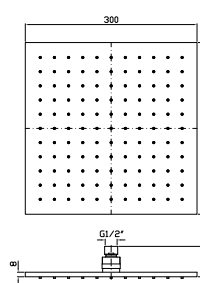

APPENDIDOCCIA DUPLEX

Da 1/2"x1/2".
Per gruppo incasso.

Wall-mounted shower support, 1/2" hose connection.

Z93937

cromo - chrome

BRACCIO DOCCIA

A parete. Lunghezza 350 mm.

Wall mounted shower arm.
Length 350 mm.

Z93040

cromo - chrome

BRACCIO DOCCIA

A soffitto. Lunghezza 130 mm.

Ceiling mounted shower arm.
Length 130 mm.

Z93041

cromo - chrome

BRACCIO DOCCIA

A soffitto. Lunghezza 300 mm.

Ceiling mounted shower arm.
Length 300 mm.

Z93042

cromo - chrome

NEW

SOFFIONE

In ottone, a getto fisso con sistema anticalcare 200x200 mm, spessore 8 mm. Ispezionabile.

Brass shower head with anti-limescale system 200x200 mm, 8 mm thickness. Inspectionable.

Z94268

cromo - chrome

NEW

SOFFIONE

In ottone, a getto fisso con sistema anticalcare 300x300 mm, spessore 8 mm. Ispezionabile.

Brass shower head with anti-limescale system 300x300 mm, 8 mm thickness. Inspectionable.

Z94269

cromo - chrome