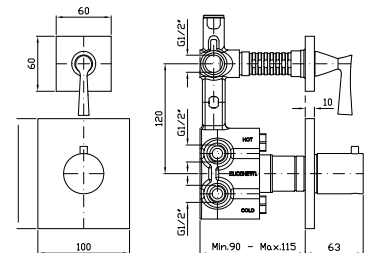

Parte incasso
Built-in part R97820