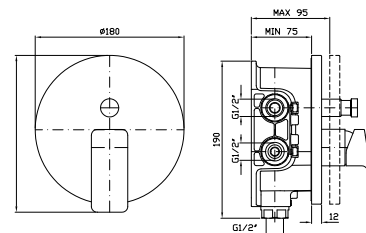

Zetasystem - corpo incasso universale
Zetasystem - universal built-in body

ZIN096.N1

R97800