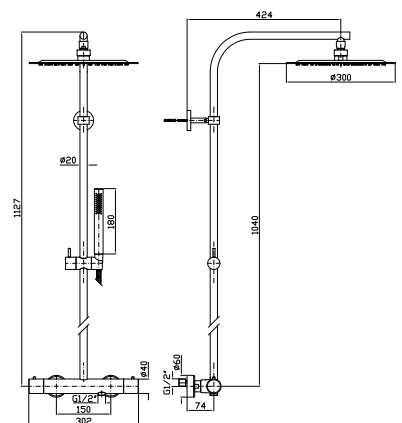

Colonne Doccia e Aste Murali CODICE

COLONNA DOCCIA
Completa di termostatico esterno, soffione Z94265 e doccetta in ottone.

Shower column with exposed thermostatic mixer, shower head Z94265 and brass handshower.

ZD1050
ZD1050.C3
ZD1050.W1

ZD1050.N1

cromo - chrome
brushed nickel
bianco opaco goffrato -
embossed matt white
nero opaco goffrato -
embossed matt black

COLONNA DOCCIA
TERMOSTATICA
Con termostatico esterno, corpo termostatico freddo, soffione in acciaio cromato 300x300 mm con uno spessore ultra slim da 3 mm e doccetta Z94727.

Shower column with exposed thermostatic mixer, thermo-insulated body, 300x300 mm stainless steel 3 mm extra slim shower head and handshower Z94727.

ZT5092

cromo - chrome

COLONNA DOCCIA
TERMOSTATICA
Con termostatico esterno, corpo termostatico freddo, soffione in acciaio cromato Ø 300 mm con uno spessore ultra slim da 3 mm e doccetta Z94727.

Shower column with exposed thermostatic mixer, thermo-insulated body, Ø 300 mm stainless steel 3 mm extra slim shower head and brass handshower Z94727.

ZT6093

cromo - chrome