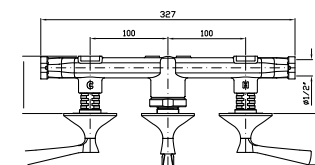

BORDO-VASCA
Batteria a 4 fori, deviatore, doccia estraibile, flessibile da 1500 mm, erogazione dal troppo pieno.

4 hole bath-mixer, diverter, pull out shower, 1500 mm flexible hose, overflow filler.

Struttura bordo vasca vedi pag. 380
Fixing structure see pag. 380

ZB1481
ZB1481.C8
ZB1481.C40
ZB1481.C41

cromo - chrome
nickel
gold
brushed gold

BORDO-VASCA
Batteria a 4 fori, deviatore, doccia estraibile, flessibile da 1500 mm, erogazione dal troppo pieno.

4 hole bath-mixer, diverter, pull out shower, 1500 mm flexible hose, overflow filler.

Struttura bordo vasca vedi pag. 380
Fixing structure see pag. 380

ZB2481
ZB2481.C8
ZB2481.C40
ZB2481.C41

cromo - chrome
nickel
gold
brushed gold

VASCA-DOCCIA
Gruppo incasso a tre fori con deviatore a 2 vie.

3 hole built-in bath-shower mixer with 2 way diverter.

Parte esterna
External part

ZB1695
ZB1695.C8
ZB1695.C40
ZB1695.C41

cromo - chrome
nickel
gold
brushed gold

Parte incasso
Built-in part

R99508

VASCA-DOCCIA
Gruppo incasso a tre fori con deviatore a 2 vie.

3 hole built-in bath-shower mixer with 2 way diverter.

Parte esterna
External part

ZB2695
ZB2695.C8
ZB2695.C40
ZB2695.C41

cromo - chrome
nickel
gold
brushed gold

Parte incasso
Built-in part

R99508