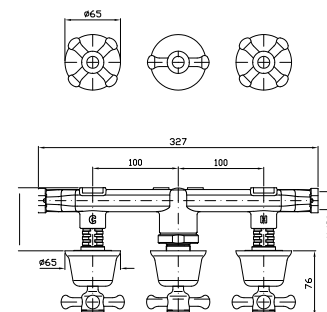

Parte incasso
Built-in part

R99508