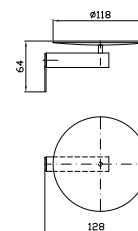

PORTA BICCHIERE
A muro.
Wall tumbler holder.

ZAD513
ZAD513.C3

cromo - chrome
brushed nickel