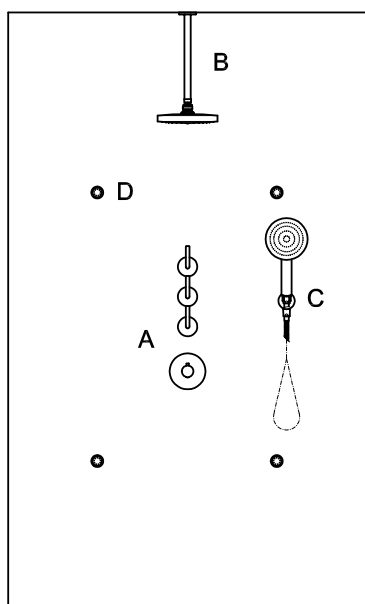

COMPOSIZIONE 3

A ZSB5661
R97822

B Z94182
Z93024

C Z9397P
Z94179
Z93867

D Z92896 (x4)

TOTALE