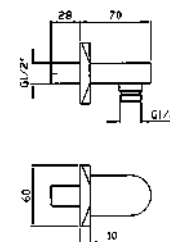

PRESA ACQUA
Da 1/2"x1/2".
Per gruppo incasso.
Wall elbow 1/2"x1/2".

Z93802
Z93802.C8
Z93802.C40
Z93802.C41
cromo - chrome
nickel
gold
brushed gold