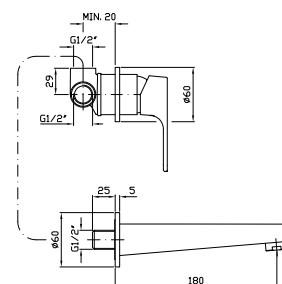

BIDET
Miscelatore monocomando con aeratore, scarico da 1¼", flessibili di collegamento.

Single lever bidet mixer with aerator, 1¼" pop-up waste, flexible tails.

ZWN347

cromo - chrome