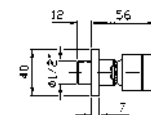

SOFFIONE LATERALE
Monogetto, con sistema anticalcare.
Lateral shower head, simple jet, with
anti-limescale system.

Z92907

cromo - chrome