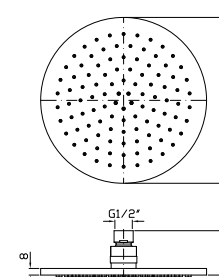

COLONNA DOCCIA
Completa di termostatico esterno, soffione Z94265 e doccetta in ottone.

ZD1050

cromo - chrome

Shower column with exposed thermostatic mixer, shower head Z94265 and brass handshower.

BRACCIO DOCCIA
A parete. Lunghezza 350 mm.

Z93027

cromo - chrome

Wall mounted shower arm.
Length 350 mm.

BRACCIO DOCCIA
A soffitto. Lunghezza 130 mm.

Z93026

cromo - chrome

Ceiling mounted shower arm.
Length 130 mm.

BRACCIO DOCCIA
A soffitto. Lunghezza 300 mm.

Z93024

cromo - chrome

Ceiling mounted shower arm.
Length 300 mm.

SOFFIONE
In ottone, a getto fisso con sistema anticalcare, Ø 200 mm e spessore 8 mm. Ispezionabile.

Z94265

cromo - chrome

Brass shower head with anti-limescale system, Ø 200 mm and 8 mm thickness. Inspectionable.