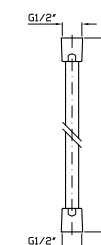

FLESSIBILE
In ottone.
Lunghezza 1500 mm.

Brass flexible hose.
Length 1500 mm.

Z93867.C8

nickel