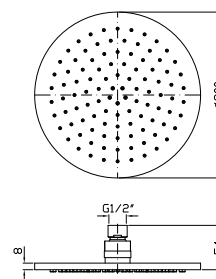

SOFFIONE
In ottone, a getto fisso con sistema anticalcare, Ø 300 mm e spessore 8 mm. Ispezionabile.

Brass shower head with anti-limescale system, Ø 300 mm and 8 mm thickness. Inspectionable.

Z94266
Z94266.C50
Z94266.P70

cromo - chrome
metal black
PVD rose gold