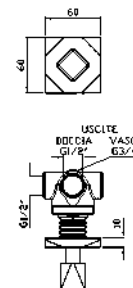

Parte incasso
Built-in part

R99629