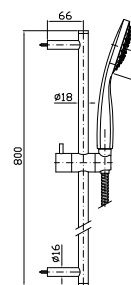

**Z95206**  
**Z95206.C3**

cromo - chrome  
 brushed nickel

Per versione C3, doccetta Z94727  
 For C3 finishes, handshower Z94727

**FLESSIBILE**  
 In ottone. Lunghezza 1500 mm.

Brass flexible hose. Length 1500 mm.