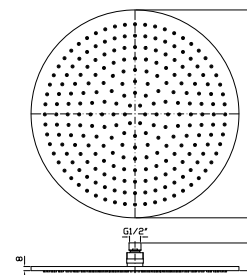

SOFFIONE Ø 300
In ottone, a getto fisso con sistema anticalcare, spessore 8 mm. Ispezionabile.

Ø 300 mm brass shower head with anti-limescale system, 8 mm thickness. Inspectionable.

Z94266
Z94266.C8
Z94266.C3
Z94266.C40
Z94266.C41
Z94266.C50
Z94266.C51
Z94266.P70
Z94266.N7

Z94266.W1
Z94266.N1

cromo - chrome
nickel
brushed nickel
gold
brushed gold
metal black
brushed metal black
PVD rose gold
nero soft touch -
black soft touch
bianco opaco goffrato -
embossed matt white
nero opaco goffrato -
embossed matt black