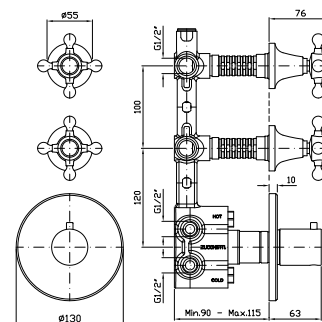

Parte incasso
Built-in part

R97821