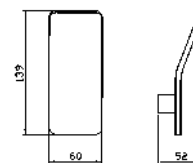

**PORTA SALVIETTE**

Lunghezza 30 cm.

Towel holder length 30 cm.

**ZAC720**  
**ZAC720.C8**

chromo - chrome  
nickel

**PORTA SALVIETTE**

Lunghezza 45 cm.

Towel holder length 45 cm.