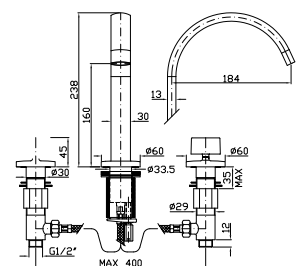

VASCA-DOCCIA
Miscelatore monocomando esterno con deviatore, rompigetto, completo doccia.
Exposed single lever bath-shower mixer with diverter, antispash, handshower set.

ZP2147 cromo - chrome

BORDO-VASCA
Miscelatore monocomando 4 fori con bocca fissa, doccia estraibile Z94171, flessibile da 1500 mm.
4 hole bath tub single lever mixer, fixed spout, pull out shower Z94171, 1500 mm flexible hose.

ZP2169 cromo - chrome

Struttura bordo vasca vedi pag. 380
Fixing structure see pag. 380

MANIGLIA
Handle.
2 pezzi / 2 pcs
Prezzo per confezione / Price for package

ZD4000.9500 cromo - chrome

MANIGLIA
Handle.
2 pezzi / 2 pcs
Prezzo per confezione / Price for package

ZD5000.9500 cromo - chrome

LAVABO
Monoforo con bocca fissa, rompigetto, flessibili di collegamento.
Single hole basin mixer, fixed spout with antispash, flexible tails.

ZD4314 cromo - chrome
ZD5314 cromo - chrome

LAVABO
Batteria a 3 fori con bocca fissa, rompigetto, flessibili di collegamento.
3 hole basin mixer, fixed spout with antispash, flexible tails.

ZD4437 cromo - chrome
ZD5437 cromo - chrome