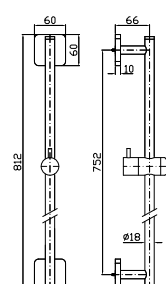

**Z95214**  
**Z95214.C8**

cromo - chrome  
nickel

**COMPLETEO ASTA MURALE**  
Con barra da 800 mm, doccetta Z94725, flessibile da 1500 mm.

Complete slide rail length 800 mm, handshower Z94725, 1500 mm flexible hose.