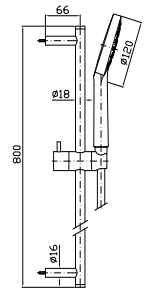

DOCCETTA
A 3 getti, con sistema anticalcare.
Handshower 3 jets, with anti-limescale system.

Z94740 cromo - chrome