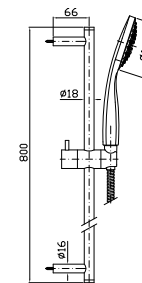

COMPLETO ASTA MURALE
Con barra da 800 mm, doccetta Z94178, flessibile da 1500 mm.

Complete slide rail length 800 mm, handshower Z94178, 1500 mm flexible hose.

Z95211 cromo - chrome
Z95211.P70 PVD rose gold