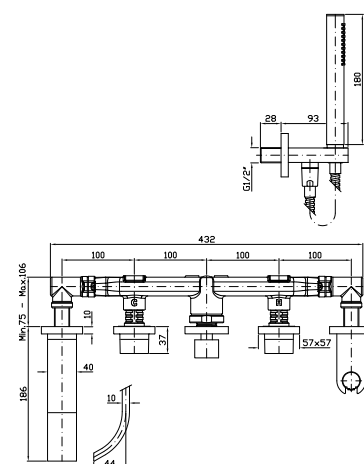

BORDO-VASCA
Batteria 5 fori, doccia estraibile
Z94177, flessibile da 1500 mm.

5 hole bath-mixer, pull out
handshower Z94177, 1500 mm
flexible hose.

Con doccetta in ottone quadrata
Z94178 / With brass square
handshower Z94178.

ZA5470

cromo - chrome

ZA5475

cromo - chrome

Struttura bordo vasca vedi pag. 380
Fixing structure see pag. 380

BORDO-VASCA
Batteria 5 fori, doccia estraibile
Z94177, flessibile da 1500 mm.

5 hole bath-mixer, pull out
hand-shower Z94177, 1500 mm
flexible hose.

Con doccetta in ottone quadrata
Z94178 / With brass square
handshower Z94178.

ZA5469

cromo - chrome

ZA5477

cromo - chrome

Struttura bordo vasca vedi pag. 380
Fixing structure see pag. 380

BOCCA
Bocca di erogazione.

Wall spout 1/2".

Z93764

cromo - chrome

VASCA-DOCCIA
Gruppo incasso, deviatore a muro,
doccetta Z94177, flessibile da
1500 mm, collegamenti.

Built-in bath shower mixer, diverter,
handshower Z94177, 1500 mm
flexible hose, connections.

Parte esterna
External part

ZA5745

cromo - chrome

Doccetta in ottone quadrata Z94178

Brass square handshower Z94178

ZA5746

cromo - chrome

Parte incasso con corpo unico,
interasse 400 mm.

Assembled built-in part,
interaxe 400 mm.

R99505