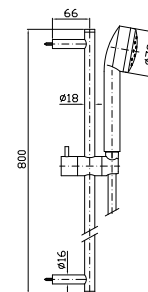

NEW

COMPLETO ASTA MURALE
Con barra da 800 mm, doccetta Z94740, flessibile da 1500 mm.

Complete slide rail, length 800 mm, handshower Z94740, 1500 mm flexible hose.

Z95202

cromo - chrome