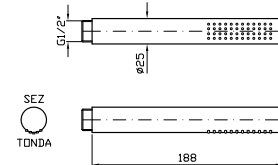

cromo - chrome

Handshower simple jet, with anti-limescale system.

**FLESSIBILE**  
In ottone.  
Lunghezza 1500 mm.

Z93867

cromo - chrome

Brass flexible hose.  
Length 1500 mm.

**APPENDIDOCCIA DUPLEX**  
Da 1/2"x1/2" con forcilla orientabile.  
Per gruppo incasso.