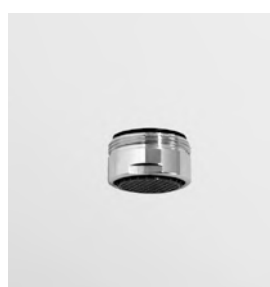

Aeratore 24x1 **R99306**

Aerator 24x1

10 pezzi/10 pcs
Prezzo per confezione / Price for package