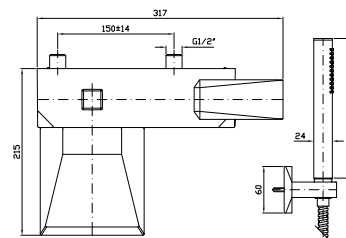

VASCA-DOCCIA
Miscelatore monocomando incasso con deviatore.

Built-in single lever bath-shower mixer with diverter.

Parte esterna
External part

ZW1625
ZW1625.C40
ZW1625.C41

cromo - chrome
gold
brushed gold