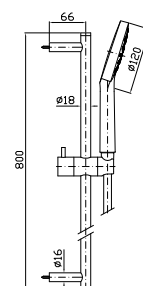

**Z95204**

cromo - chrome

NEW

**COMPLETO ASTA MURALE**  
Con barra da 800 mm, doccetta Z94740, flessibile da 1500 mm.

**Z95202**

cromo - chrome

Complete slide rail, length 800 mm  
with handshower Z94740, 1500 mm  
flexible hose.