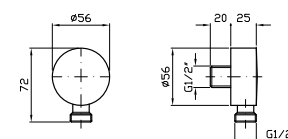

Z9397P

cromo - chrome

Wall-mounted shower support,  
1/2" hose connection.

**PRESA ACQUA**  
Da 1/2"x1/2" per gruppo incasso.

Z9380P

cromo - chrome

Wall elbow 1/2" x 1/2".

**APPENDIDOCCIA FISSO**  
In ABS, per gruppo esterno.