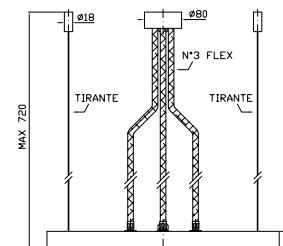

Parte esterna
External part

Z94200 cromo - chrome