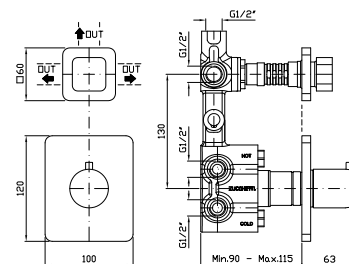

DEVIATORE 3 VIE
Senza apertura/chiusura acqua, uscite da 1/2".

3 way diverter without water on/off function, 1/2" outlets.

Parte esterna
External part

Z94592
Z94592.C8

cromo - chrome
nickel