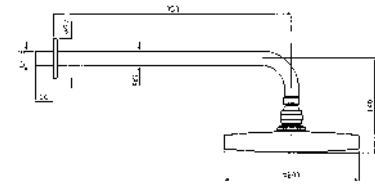

SOFFIONE
In ABS, a getto fisso con sistema anticalcare, Ø 200 mm.

ABS shower head, with anti-limescale system Ø 200 mm.

BRACCIO DOCCIA
A soffitto. Lunghezza 130 mm.

Ceiling mounted shower arm.
Length 130 mm.

Z94182

cromo - chrome

Z93026

cromo - chrome