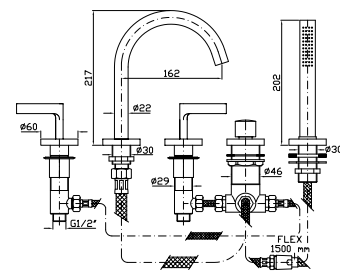

DEVIATORE
A 5 vie con apertura/chiusura acqua,
uscite da 1/2", rosone scorrevole.
5 way diverter with water flow
regulation for built-in mixers,
1/2" outlets, with sliding sleeve.

Parte esterna
External part

Z94521

cromo - chrome