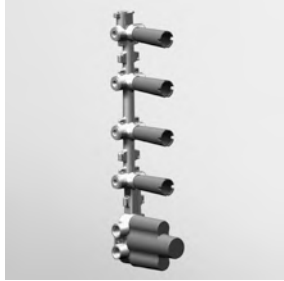

Parte incasso
Built-in part

R97823