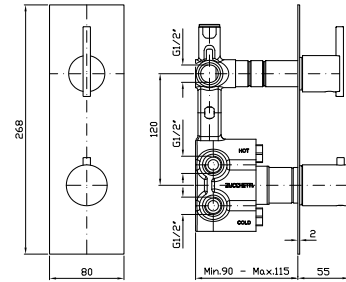

NEW

DOCCIA
Termostatico incasso da 1/2",
con 2 rubinetti d'arresto.

1/2" built-in thermostatic shower
mixer with 2 stop valves.

Parte esterna
External part

ZXS660

cromo - chrome