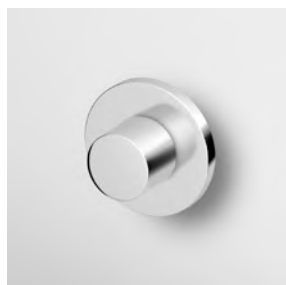

Parte incasso.  
Built-in part.

R99672

**BOCCA**  
Bocca di erogazione L 158 mm.  
Spout length 158 mm.

Z93755  
Z93755.C3  
Z93755.W1  
Z93755.N1

cromo - chrome  
brushed nickel  
bianco opaco gofrato -  
embossed matt white  
nero opaco gofrato -  
embossed matt black