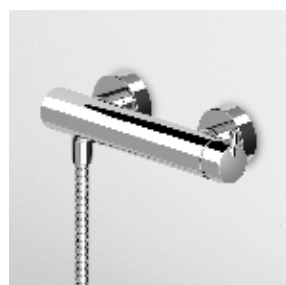

DOCCIA
Miscelatore monocomando esterno.
Exposed single lever shower mixer.

ZSB076

cromo - chrome