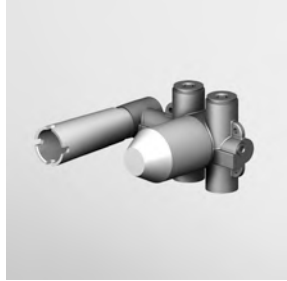

Parte incasso
Built-in part

R99815
R99815.C8
R99815.C3
R99815.C40
R99815.C41
R99815.C50
R99815.C51
R99815.W1
R99815.N1

cromo - chrome
nickel
brushed nickel
gold
brushed gold
metal black
brushed metal black
bianco opaco gofrato -
embossed matt white
nero opaco gofrato -
embossed matt black