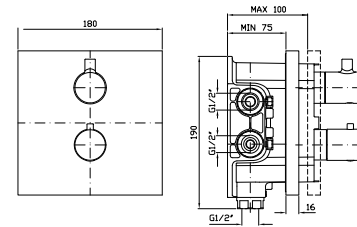

Zetasystem - corpo incasso universale
Zetasystem - universal built-in body R97800