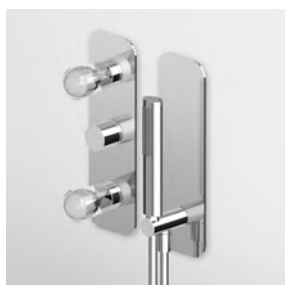

VASCA-DOCCIA
Gruppo incasso a 3 fori con deviatore e completo doccia composto da appendidoccia duplex, piastra, doccetta Z94212 e flessibile.

3 hole built-in bath-shower mixer with diverter and handshower set with wall-mounted shower support, plate, handshower Z94212 and flexible hose.

Parte esterna
External part

ZNU762
ZNU762.C50
ZNU762.P70

cromo - chrome
metal black
PVD rose gold