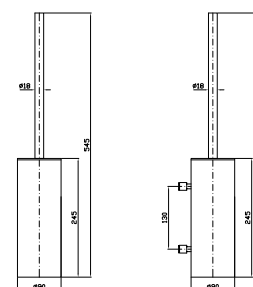

ZAD556
ZAD556.N7

cromo - chrome
nero soft touch -
black soft touch