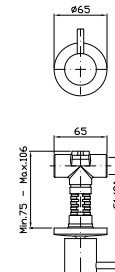

Parte incasso
Built-in part

R99779