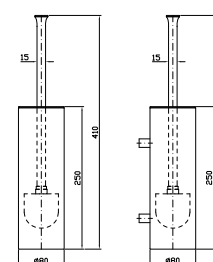

ZAC556
ZAC556.C8
ZAC556.C40
ZAC556.C41
cromo - chrome
nickel
gold
brushed gold