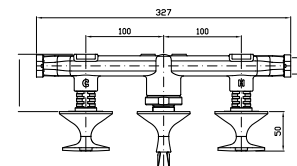

VASCA-DOCCIA
Gruppo incasso a tre fori con deviatore a 2 vie.

3 hole built-in bath-shower mixer with 2 way diverter.

Parte esterna
External part

ZB2695
ZB2695.C8
ZB2695.C40
ZB2695.C41

cromo - chrome
nickel
gold
brushed gold