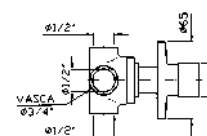

Parte incasso
Built-in part

R99629