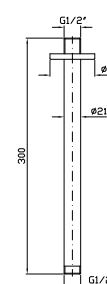

Z93026

cromo - chrome

**BRACCIO DOCCIA**  
A soffitto. Lunghezza 300 mm.  
Ceiling mounted shower arm.  
Length 300 mm.

Z93024

cromo - chrome

**SOFFIONE**

In ottone, a getto fisso con sistema anticalcare, Ø 200 mm e spessore 8 mm. Ispezionabile.