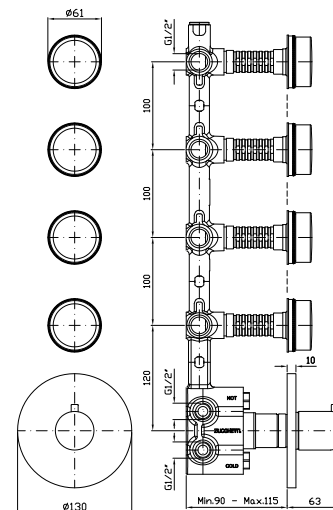

DOCCIA CON DEVIATORE 2 VIE
Termostatico incasso da 1/2"
e deviatore a 2 vie con
apertura/chiusura acqua.

1/2" built-in thermostatic shower
mixer and 2 way diverter with water
on/off function.

Parte esterna
External part

ZSA646.CC
ZSA646.C-
ZSA646.C8C8
ZSA646.C8-

ZSV646.CC
ZSV646.C-
ZSV646.C8C8
ZSV646.C8-