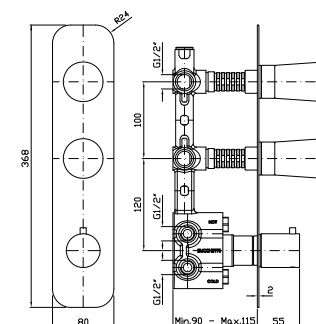

Parte incasso
Built-in part

R97821