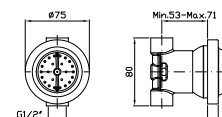

SOFFIONE LATERALE
Con getto nebulizzato.

Lateral shower head with atomizing jet.

Z92908

cromo - chrome