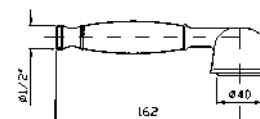

cromo - chrome  
 gold  
 brushed gold

**FLESSIBILE**  
 In ottone.  
 Lunghezza 1500 mm.

Brass flexible hose.  
 Length 1500 mm.

Z93867  
 Z93867.C40  
 Z93867.C41

cromo - chrome  
 gold  
 brushed gold

**PRESA ACQUA**  
Da 1/2"x1/2" per gruppo incasso.  
Wall elbow, 1/2"x1/2".