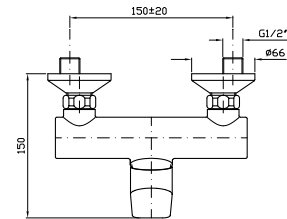

DOCCIA
Miscelatore monocomando incasso.

Built-in single lever shower mixer.

ZWN129

cromo - chrome