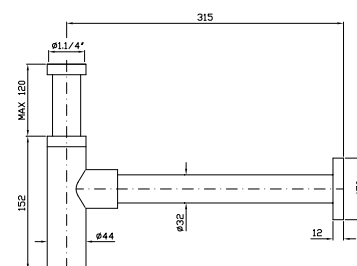

**SIFONE**  
Da 1 1/4". Senza piletta.  
1 1/4" bottle trap without plug.

Z9507P cromo - chrome

**SIFONE**  
A "S" da 1 1/4". Senza piletta.  
"S" trap 1 1/4". Without waste.

Z9506P cromo - chrome

**DISTANZIALE**  
Per scarico.  
Sleeve for pop-up waste.