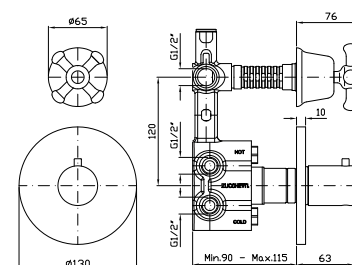

Parte incasso
Built-in part

R97820