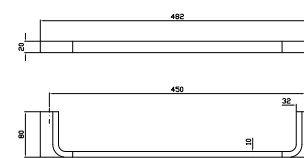

**ZAD620**  
**ZAD620.P70**

cromo - chrome  
PVD rose gold

**PORTA SALVIETTE**  
Lunghezza 45 cm.  
Towel holder, length 45 cm.

**ZAD621**  
**ZAD621.P70**

cromo - chrome  
PVD rose gold

**PORTA SALVIETTE**  
Lunghezza 60 cm.  
Towel holder, length 60 cm.