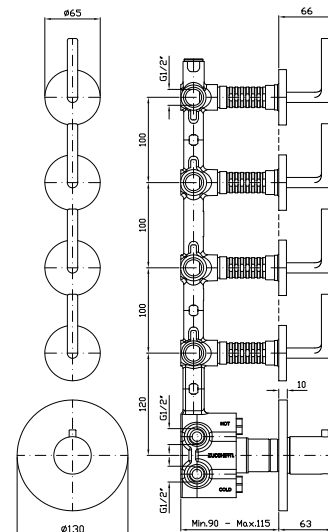

DOCCIA CON DEVIATORE 2 VIE
Termostatico incasso da 1/2"
e deviatore a 2 vie con
apertura/chiusura acqua.

1/2" built-in thermostatic shower
mixer and 2 way diverter with water
on/off function.

Parte esterna
External part

ZSB5646

cromo - chrome