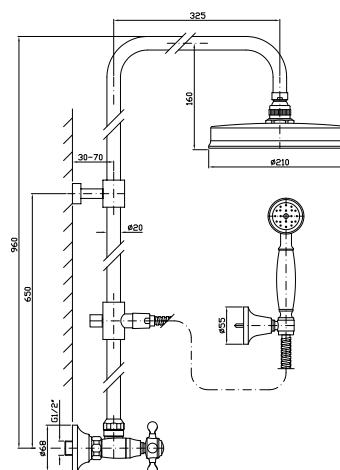

COLONNA DOCCIA
Completa di gruppo esterno, soffione in ottone e doccetta Z9472P.C.

Shower column with exposed shower mixer, brass shower head and handshower Z9472P.C

ZAL860 cromo - chrome
ZAL860.C8 nickel
ZAL860.C40 gold
ZAL860.C41 brushed gold

ZAM860 cromo - chrome
ZAM860.C8 nickel
ZAM860.C40 gold
ZAM860.C41 brushed gold