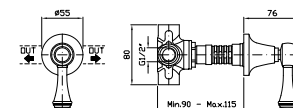

Parte incasso
Built-in part

R97830