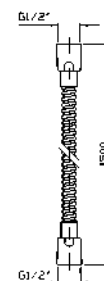

APPENDIDOCCIA FISSO
Per gruppo esterno.

Handshower support for exposed
mixer.

Z93949
Z93949.C8
Z93949.C40
Z93949.C41

romo - chrome
nickel
gold
brushed gold