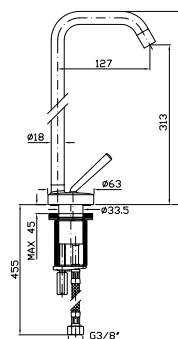

LAVABO
Miscelatore monocomando incasso con aeratore.
Lunghezza bocca 166 mm.

Built-in single lever basin mixer with aerator.
Spout projection 166 mm.

Parte esterna
External part

ZP1616
ZP1616.C3
ZP1616.W1
ZP1616.N1

cromo - chrome
brushed nickel
bianco opaco goffrato - embossed matt white
nero opaco goffrato - embossed matt black