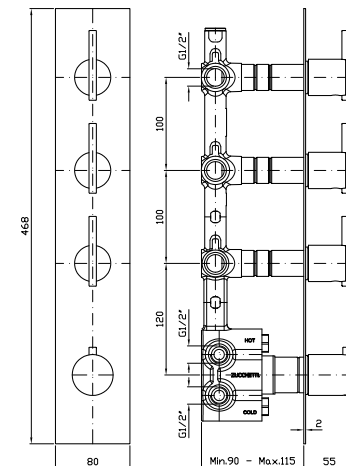

NEW

DOCCIA
Termostatico incasso da 1/2",
con rubinetto d'arresto.

1/2" built-in thermostatic shower
mixer with stop valve.

Parte esterna
External part

ZXS659

cromo - chrome

Parte incasso
Built-in part

R97820

NEW

DOCCIA
Termostatico incasso da 1/2",
con 2 rubinetti d'arresto.

1/2" built-in thermostatic shower
mixer with 2 stop valves.

Parte esterna
External part

ZXS660

cromo - chrome

Parte incasso
Built-in part

R97821

NEW

DOCCIA
Termostatico incasso da 1/2",
con 3 rubinetti d'arresto.

1/2" built-in thermostatic shower
mixer with 3 stop valves.

Parte esterna
External part

ZXS661

cromo - chrome

Parte incasso
Built-in part

R97822