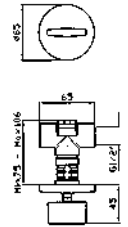

DOCCIA
Termostatico incasso da 1/2", con rubinetto d'arresto.

1/2" built-in thermostatic shower mixer with stop valve.

Parte esterna
External part

ZD4659 cromo - chrome

ZD5659 cromo - chrome