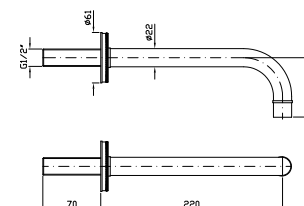

DOCCIA
Termostatico incasso da 1/2",
con rubinetto d'arresto.

1/2" built-in thermostatic shower
mixer with stop valve.

ZSA659.CC
ZSA659.C-
ZSA659.C8C8
ZSA659.C8-

ZSV659.CC
ZSV659.C-
ZSV659.C8C8
ZSV659.C8-

Parte esterna
External part