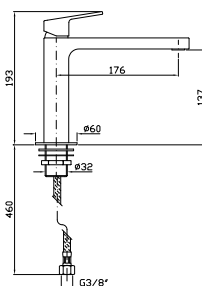

LAVABO
Miscelatore monocomando con bocca alta, aeratore, scarico da 1¼", flessibili di collegamento.

Single lever basin mixer with high spout, aerator, 1¼" pop-up waste, flexible tails.

ZIN691
ZIN691.C8
ZIN691.C3
ZIN691.C40
ZIN691.C41
ZIN691.C50
ZIN691.C51
ZIN691.W1

ZIN691.N1

cromo - chrome
nickel
brushed nickel
gold
brushed gold
metal black
brushed metal black
bianco opaco goffrato -
embossed matt white
nero opaco goffrato -
embossed matt black