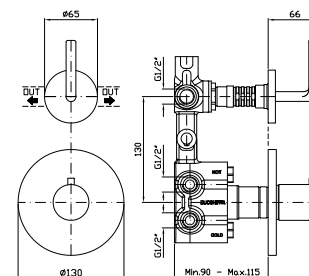

DEVIATORE 2 VIE
Senza apertura/chiusura acqua,
uscite da 1/2".

2 way diverter without water on/off
function, 1/2" outlets.

Parte esterna
External part

Z94599

cromo - chrome