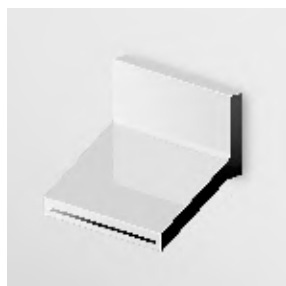

Bocche e Soffioni laterali

CODICE

BOCCA A CASCATA
In acciaio inox.
Blade flow spout stainless steel.

Z93730
Z93730.C3
Z93730.N7
Z93730.W1
Z93730.N1
cromo - chrome
brushed nickel
nero soft touch -
black soft touch
bianco opaco gofrato -
embossed matt white
nero opaco gofrato -
embossed matt black