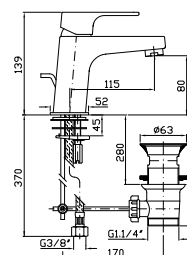

LAVABO
Miscelatore monocomando incasso due fori con aeratore. Lunghezza bocca 180 mm.

2 hole built-in single lever basin mixer with aerator. Spout projection 180 mm.

Parte esterna
External part

ZWN632

cromo - chrome