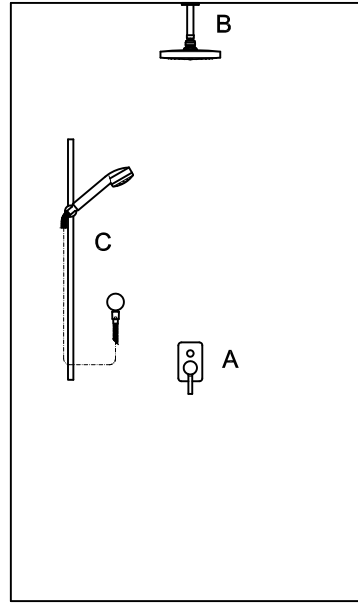

COMPOSIZIONE 2

- A ZP6121
  R99684
- B Z94182
  Z93026
- C Z95205
  Z9380P

TOTALE