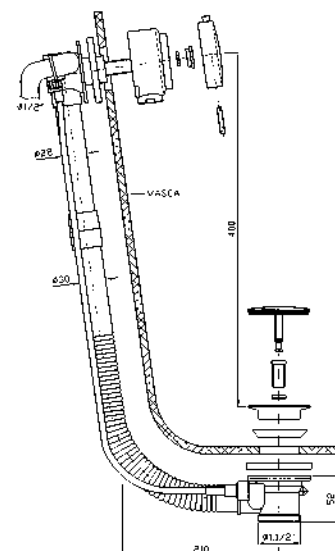

**COLONNA VASCA**  
Corpo in ottone, maniglia in metallo,  
tubo in rame, scarico automatico.

Pop up bath tub waste with  
brass body, automatic waste.

Z90010

cromo - chrome

**IDROSCOPINO**  
Completo di doccetta shut-off in  
ottone, appendidoccia duplex con  
valvola di sicurezza, flessibile da  
1200 mm.