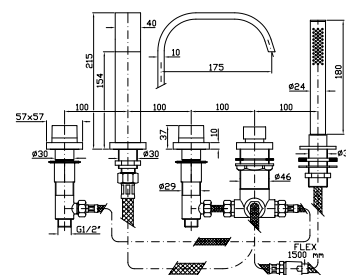

Con doccetta in ottone quadrata  
Z94178 / With brass square  
handshower Z94178.

**ZA5470**

cromo - chrome

**ZA5475**

cromo - chrome

Struttura bordo vasca vedi pag. 380  
Fixing structure see pag. 380

**BORDO-VASCA**  
Batteria 5 fori, doccia estraibile  
Z94177, flessibile da 1500 mm.