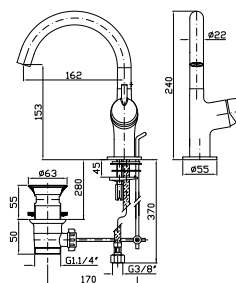

LAVABO
Miscelatore monocomando con bocca prolungata, aeratore, scarico da 1¼", flessibili di collegamento.

Single lever basin mixer with extended spout, aerator, 1¼" pop-up waste, flexible tails.

ZSB296

cromo - chrome