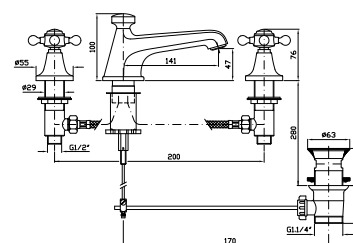

LAVABO
Batteria a tre fori con bocca fissa, aeratore, scarico da 1¼", flessibili di collegamento.

3 hole basin mixer, fixed spout with aerator, 1¼" pop-up waste, flexible tails.

ZAG406
ZAG406.C8
ZAG406.C40
ZAG406.C41

cromo - chrome
nickel
gold
brushed gold