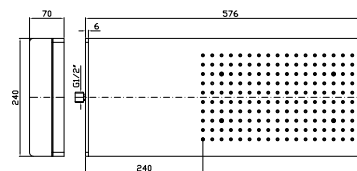

SOFFIONE 680x420
In acciaio inox a soffitto con getto a pioggia .
Cromoterapia gestita da display touch.

680x420 ceiling mounted stainless steel rain shower head.
Chromotherapy controlled by touch display.

Z94220 cromo - chrome
Z94220.C3 brushed nickel

Portata minima richiesta / Minimum flowrate requested : 12 lt. / min.