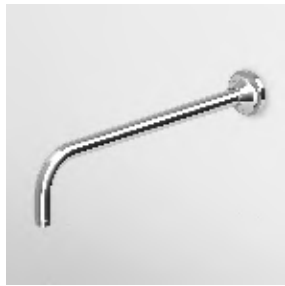

BRACCIO DOCCIA
A soffitto. Lunghezza 130 mm.
Ceiling mounted shower arm.
Length 130 mm.

Bracci Doccia

CODICE

BRACCIO DOCCIA
A parete. Lunghezza 350 mm.
Wall-mounted shower arm.
Length 350 mm.

Z92970
Z92970.C8
Z92970.C40
Z92970.C41
cromo - chrome
nickel
gold
brushed gold