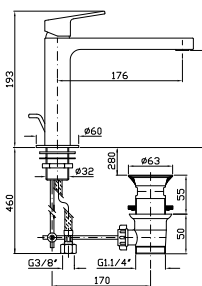

LAVABO
Miscelatore monocomando con bocca prolungata, aeratore, flessibili di collegamento, senza scarico.

Single lever basin mixer with extended spout, aerator, flexible tails, without pop-up waste.

ZIN695
ZIN695.C8
ZIN695.C3
ZIN695.C40
ZIN695.C41
ZIN695.C50
ZIN695.C51
ZIN695.W1

ZIN695.N1

cromo - chrome
nickel
brushed nickel
gold
brushed gold
metal black
brushed metal black
bianco opaco goffrato -
embossed matt white
nero opaco goffrato -
embossed matt black