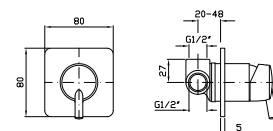

Parte incasso
Built-in part

R99499