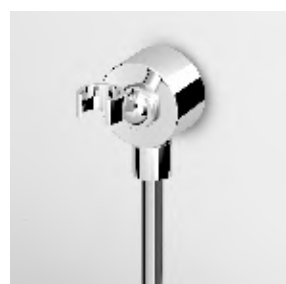

Handshower simple jet, with  
anti-limescale system.

**FLESSIBILE**  
In ottone.  
Lunghezza 1500 mm.

**Z93867**

cromo - chrome

Brass flexible hose.  
Length 1500 mm.

**APPENDIDOCCIA DUPLEX**  
Da 1/2"x1/2" con forcella orientabile.  
Per gruppo incasso.