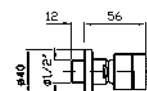

PORTA SAPONE
A muro.

Wall soap dish.

ZAD510
ZAD510.C3

cromo - chrome
brushed nickel