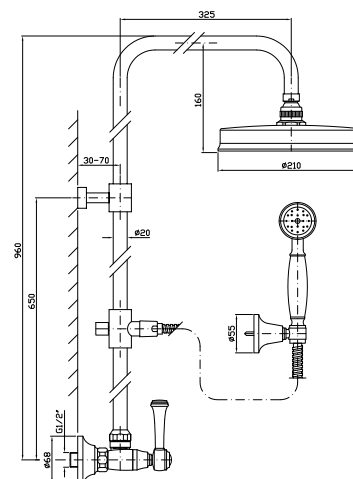

COLONNA DOCCIA
Completa di miscelatore monocomando, soffione e doccetta Z94727.

Shower column with single lever mixer, shower head and handshower Z94727.

Per versioni colore, doccetta Z94177
On colour finishes, handshower Z94177

ZP6054 cromo - chrome
ZP6054.C3 brushed nickel
ZP6054.N7 nero soft touch - black soft touch
ZP6054.W1 bianco opaco gofrato - embossed matt white
ZP6054.N1 nero opaco gofrato - embossed matt black

Parte esterna
External part

Parte incasso
Built-in part

R99686

COLONNA DOCCIA
Completa di gruppo esterno, soffione in ottone e doccetta Z9472P.C.

Shower column with exposed shower mixer, brass shower head and handshower Z9472P.C

ZAG860 cromo - chrome
ZAG860.C8 nickel
ZAG860.C40 gold
ZAG860.C41 brushed gold

COLONNA DOCCIA
Completa di gruppo esterno, soffione in ottone e doccetta Z9472P.C.

Shower column with exposed shower mixer, brass shower head and handshower Z9472P.C

ZAL860 cromo - chrome
ZAL860.C8 nickel
ZAL860.C40 gold
ZAL860.C41 brushed gold

ZAM860 cromo - chrome
ZAM860.C8 nickel
ZAM860.C40 gold
ZAM860.C41 brushed gold