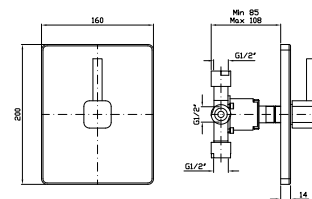

Parte incasso
Built-in part

R97912