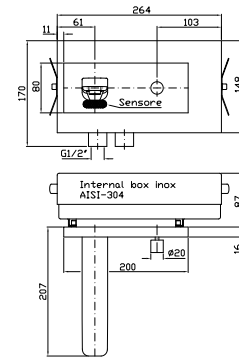

Parte incasso
Built-in part

R99688