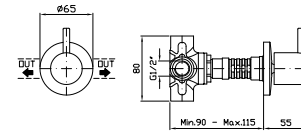

Parte incasso
Built-in part

R97835