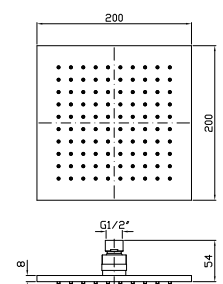

DEVIATORE 3 VIE
Senza apertura/chiusura acqua,
uscite da 1/2".

3 way diverter without water on/off
function, 1/2" outlets.

Parte esterna
External part

Z94593
Z94593.P70

cromo - chrome
PVD rose gold

Parte incasso
Built-in part

R97835

BRACCIO DOCCIA
A parete. Lunghezza 350 mm.

Wall mounted shower arm.
Length 350 mm.

Z93040
Z93040.P70

cromo - chrome
PVD rose gold

BRACCIO DOCCIA
A soffitto. Lunghezza 130 mm.

Ceiling mounted shower arm.
Length 130 mm.

Z93041
Z93041.P70

cromo - chrome
PVD rose gold

BRACCIO DOCCIA
A soffitto. Lunghezza 300 mm.

Ceiling mounted shower arm.
Length 300 mm.

Z93042
Z93042.P70

cromo - chrome
PVD rose gold

SOFFIONE
In ottone, a getto fisso con sistema
anticalcare 200x200 mm,
spessore 8 mm. Ispezionabile.

Brass shower head with
anti-limescale system 200x200 mm,
8 mm thickness. Inspectionable.

Z94268
Z94268.P70

cromo - chrome
PVD rose gold