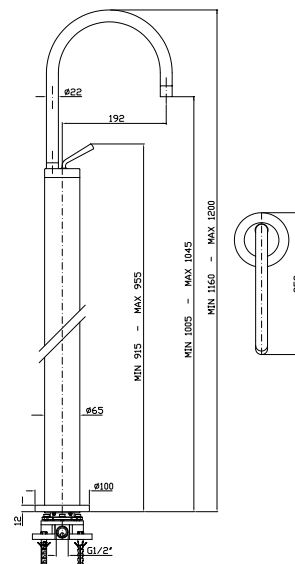

R99618

Free standing single lever basin mixer.

ZP1630
ZP1630.C3
ZP1630.W1
ZP1630.N1

cromo - chrome
brushed nickel
bianco opaco gofrato -
embossed matt white
nero opaco gofrato -
embossed matt black

R99797

Single lever bidet mixer, swivel spout with aerator, flexible tails.

ZP1336
ZP1336.C3
ZP1336.W1
ZP1336.N1

cromo - chrome
brushed nickel
bianco opaco gofrato -
embossed matt white
nero opaco gofrato -
embossed matt black

Built-in single lever bath-shower mixer with diverter.

ZP1605
ZP1605.C3
ZP1605.W1
ZP1605.N1

cromo - chrome
brushed nickel
bianco opaco gofrato -
embossed matt white
nero opaco gofrato -
embossed matt black

R99614