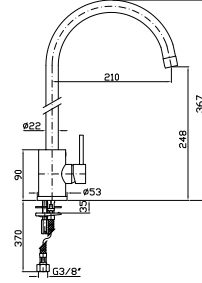

LAVELLO SHOCK
Miscelatore monocomando con doccetta orientabile, aeratore, flessibili di collegamento.

Single lever sink mixer with adjustable spray, aerator, flexible tails.

ZP4264

cromo - chrome