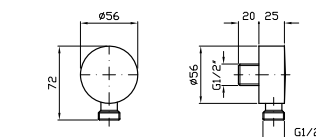

APPENDIDOCCIA FISSO
In ABS, per gruppo esterno.

ABS handshower support, for exposed mixer.

Z93782

cromo - chrome