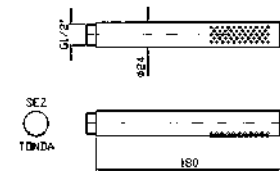

DOCCETTA Z94740

A 3 getti, con sistema anticalcare.

Handshower 3 jets, with anti-limescale system.

cromo - chrome