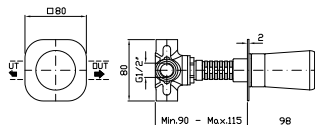

Parte incasso
Built-in part

R97830