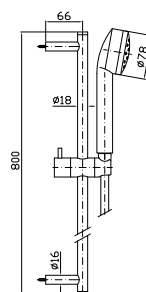

COMPLETE ASTA MURALE
Con barra da 800 mm, doccetta Z94740, flessibile da 1500 mm.

Complete slide rail, length 800 mm with handshower Z94740, 1500 mm flexible hose.

Z95202

cromo - chrome