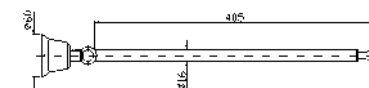

PORTA SALVIETTE AD ANELLO
Ring towel holder.

ZAC225
ZAC225.C40
ZAC225.C41

cromo - chrome
gold
brushed gold