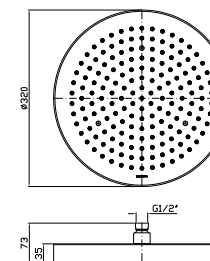

SOFFIONE Ø 400
In acciaio inox a soffitto, con getto a
pioggia.

Ø 400 mm ceiling mounted stainless
steel rain shower head.

Z94164 cromo - chrome

Portata minima richiesta / Minimum flowrate
requested : 12 lt. / min.