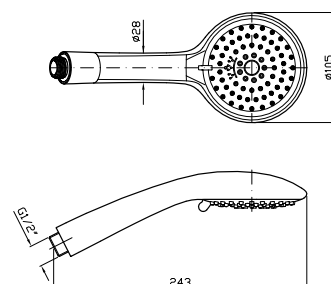

NEW

WATERCANDY

Doccetta a mano per massaggio corpo a 3 getti: pulsato, pioggia, combinato. Cinghia posteriore in silicone per impugnatura. Ugelli in silicone morbido. Flessibile in PVC con adattatore da 1/2" e adattatore per coni standard e saliscendi.

3 jets handshower for body massage: pulse, rain, combined. Equipped with silicone handgrip nozzles in soft silicone. Flexible hose in PVC with 1/2" adapter and adapter for standard cones and slide bar.

Z94750

cromo - chrome

NEW

APPENDIDOCCIA

Appendidoccia duplex in ottone per doccetta Watercandy, dotato di attacco rapido. (Optional).

Brass wall mounted shower support for Watercandy handshower with quick fitting. (Optional)

Z93925

cromo - chrome

NEW

DOCCETTA

A 3 getti, con sistema anticalcare.

Handshower 3 jets, with anti-limescale system.

Z94745

cromo - chrome

NEW

DOCCETTA

A 3 getti, con sistema anticalcare.

Handshower 3 jets, with anti-limescale system.

Z94740

cromo - chrome

NEW

DOCCETTA

A 3 getti, con sistema anticalcare.

Handshower 3 jets, with anti-limescale system.

Z94742

cromo - chrome

NEW

DOCCETTA

A 3 getti, con sistema anticalcare.

Handshower 3 jets, with anti-limescale system.

Z94741

cromo - chrome