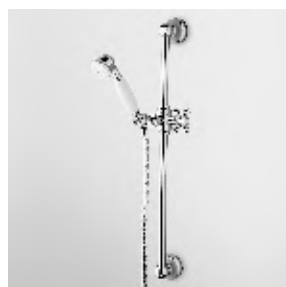

Z9395P

cromo - chrome

**ASTA MURALE SINGOLA**  
Con barra da 550 mm.

Slide rail with adjustable bracket.  
Length 550 mm.

**Z93096**

cromo - chrome

**COMPLETO ASTA MURALE**  
Con barra da 550 mm, doccetta Z9472P.C, flessibile da 1500 mm.