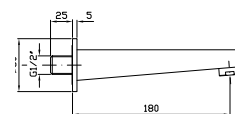

cromo - chrome

**ASTA MURALE SINGOLA**  
Con barra da 800 mm.

Slide rail with adjustable bracket.  
Length 800 mm.

Z95201

cromo - chrome

**COMPLETO ASTA MURALE**  
Con barra da 800 mm, doccetta Z94743, flessibile da 1500 mm.