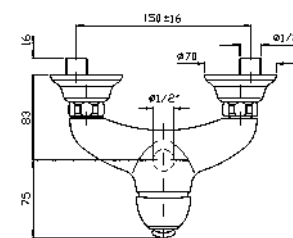

LAVABO
Miscelatore monocomando con aeratore, scarico da 1¼", flessibili di collegamento.

Single lever basin mixer with aerator, 1¼" pop-up waste, flexible tails.

ZX6255

cromo - chrome

ZX7255

cromo - chrome

BIDET
Miscelatore monocomando con aeratore, scarico da 1¼", flessibili di collegamento.

Single lever bidet mixer with aerator, 1¼" pop-up waste, flexible tails.

ZX6305

cromo - chrome

ZX7305

cromo - chrome

VASCA-DOCCIA
Miscelatore monocomando esterno, raccordi antirumore, aeratore, doccia Z9472P.C, duplex, flex. da 1500 mm.

Exposed bath-shower mixer, aerator, antinoise connections, hand-shower Z9472P.C, spray support, flexible hose 1500 mm.

ZX6155

cromo - chrome

ZX7155

cromo - chrome

VASCA-DOCCIA
Miscelatore monocomando incasso con deviatore.

Built-in single lever bath shower mixer with diverter.

Parte esterna
External part

ZX6112

cromo - chrome

ZX7112

cromo - chrome

Parte incasso
Built-in part

R99653

DOCCIA
Miscelatore monocomando esterno, raccordi antirumore, uscita da 1/2".

Exposed single lever shower mixer with 1/2" outlet, connections antinoise.

ZX6075

cromo - chrome

ZX7075

cromo - chrome