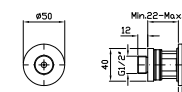

SOFFIONE LATERALE
A getto fisso per cabina doccia, con sistema anticalcare.

Lateral shower head, simple jet, for shower box, with anti-limescale system.

Z92890
Z92890.C40
Z92890.C41

cromo - chrome
gold
brushed gold