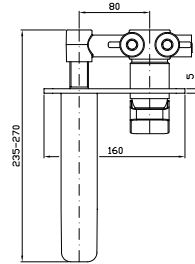

Parte incasso
Built-in part

R99815
R99815.C8
R99815.C3
R99815.C40
R99815.C41
R99815.C50
R99815.C51
R99815.W1
R99815.N1

cromo - chrome
nickel
brushed nickel
gold
brushed gold
metal black
brushed metal black
bianco opaco gofrato -
embossed matt white
nero opaco gofrato -
embossed matt black