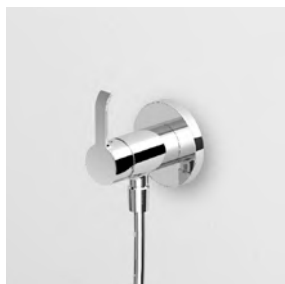

DOCCIA
Miscelatore monocomando incasso con attacco esterno da 1/2".

Built-in single lever shower mixer with external 1/2" outlet.

Parte esterna
External part

ZON072
ZON072.C3

cromo - chrome
brushed nickel