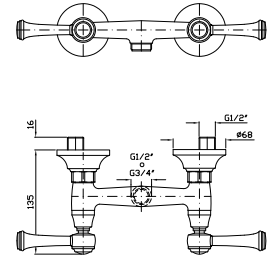

DOCCIA
Batteria incasso, rubinetti Hot e Cold.

Built-in shower mixer, taps Hot and Cold.

Parte esterna
External part

ZAL738
ZAL738.C8
ZAL738.C40
ZAL738.C41

cromo - chrome
nickel
gold
brushed gold