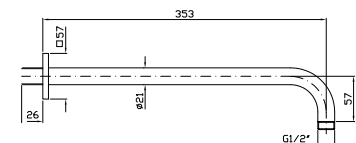

BRACCIO DOCCIA
A soffitto. Lunghezza 130 mm.
Ceiling mounted shower arm.
Length 130 mm.

Z93041
Z93041.P70
cromo - chrome
PVD rose gold