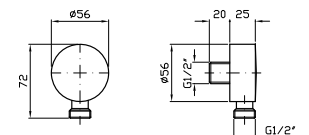

DOCGETTA
A getto fisso, con sistema anticalcare. **Z94179**
Z94179.C3

cromo - chrome
brushed nickel

Handshower simple jet with anti-limescale system.

DOCGETTA
A getto fisso, con sistema anticalcare. **Z94743**

cromo - chrome

Handshower simple jet with anti-limescale system.

DOCGETTA
A getto fisso, con sistema anticalcare. **Z94727**
Z94727.C3

cromo - chrome
brushed nickel

Handshower simple jet, with anti-limescale system.

APPENDIDOCCIA FISSO
In ABS, per gruppo esterno. **Z93782**
Z93782.C3

cromo - chrome
brushed nickel

ABS handshower support, for exposed mixer.

APPENDIDOCCIA FISSO
In metallo, per gruppo esterno. **Z93781**
Z93781.C3

cromo - chrome
brushed nickel

Metal handshower support, for exposed mixer.

APPENDIDOCCIA DUPLEX
Da 1/2"x1/2" per gruppo incasso. **Z93933**
Z93933.C3

cromo - chrome
brushed nickel

Wall mounted shower support, 1/2" hose connection.

PRESA ACQUA
Da 1/2"x1/2" per gruppo incasso. **Z9380P**
Z9380P.C3

cromo - chrome
brushed nickel

Wall elbow 1/2" x 1/2" .