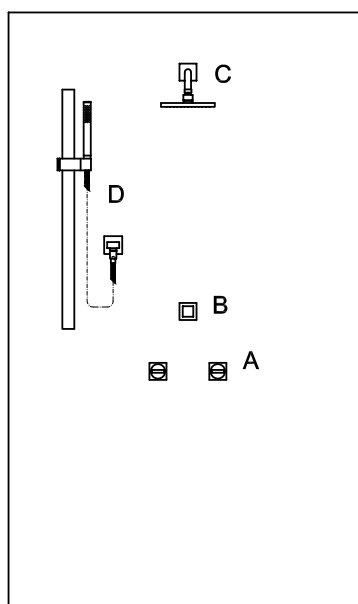

COMPOSIZIONE 4

A ZA5729 (x2)
R99779 (x2)

B Z94471
R99629

C Z94270
Z93040

D Z93060
Z93804

TOTALE