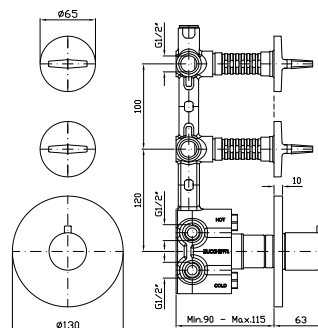

DOCCIA
Termostatico incasso da 1/2",
con 3 rubinetti d'arresto.

1/2" built-in thermostatic shower
mixer with 3 stop valves.

Parte esterna
External part

ZD4661 cromo - chrome

ZD5661 cromo - chrome