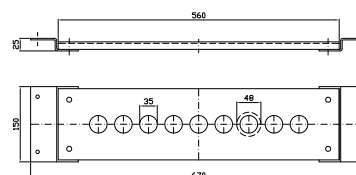

VASCHETTA
Per recupero acqua bordo-vasca.

Water tank.

R99790 cromo - chrome