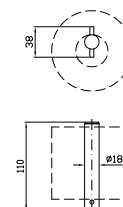

PORTA ROTOLO
Con coperchio.
Toilet paper holder with cover.

ZAD531
ZAD531.N7

cromo - chrome
nero soft touch -
black soft touch