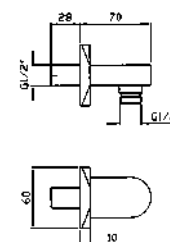

APPENDIDOCCIA FISSO
Per gruppo esterno.

Handshower support for exposed mixer.

Z93940
Z93940.C40
Z93940.C41

cromo - chrome
gold
brushed gold