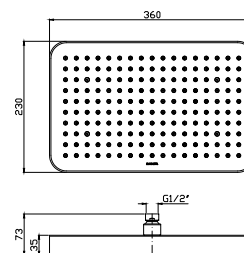

SOFFIONE LATERALE

A getto fisso per cabine doccia, con sistema anticalcare.

Lateral shower head, simple jet, for shower box, with anti-limescale system.

Z92896
Z92896.C50
Z92896.P70

cromo - chrome
metal black
PVD rose gold