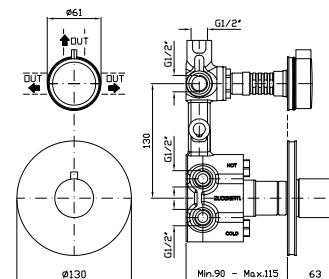

Parte incasso
Built-in part

R97815