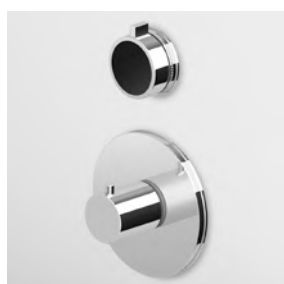

ZSV662.CC  
 ZSV662.C-  
 ZSV662.C8C8  
 ZSV662.C8-

Parte incasso  
 Built-in part

R97823

**DOCCIA CON DEVIATORE 2 VIE**  
 Termostatico incasso da 1/2"  
 e deviatore a 2 vie con  
 apertura/chiusura acqua.