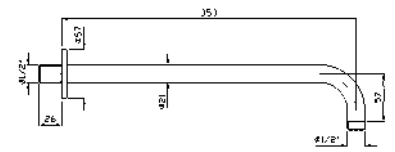

**Z93027**  
**Z93027.N7**

cromo - chrome  
nero soft touch -  
black soft touch

**BRACCIO DOCCIA**  
A soffitto. Lunghezza 130 mm.  
  
Ceiling mounted shower arm.  
Length 130 mm.

**Z93026**  
**Z93026.N7**