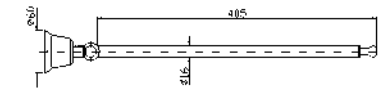

Delfiflu Accessori

CODICE

PORTA SALVIETTE
Lunghezza 43 cm.
Towel holder length 43 cm.

ZAC220 cromo - chrome

PORTA SALVIETTE
Lunghezza 58 cm.
Towel holder length 58 cm.

ZAC221 cromo - chrome

PORTA SALVIETTE
Lunghezza 73 cm.
Towel holder length 73 cm.

ZAC222 cromo - chrome

PORTA SALVIETTE DOPPIO
Lunghezza 48 cm. Snodato.
Swivel double bar towel holder
Length cm 48.

ZAC224 cromo - chrome

PORTA SALVIETTE AD ANELLO
Ring towel holder.

ZAC225 cromo - chrome

PORTA ROTOLO AD ANELLO
Ring paper holder.

ZAC230 cromo - chrome

PORTA ROTOLO
Straight paper holder.

ZAC231 cromo - chrome

APPENDIABITI DOPPIO
Double hook.

ZAC250 cromo - chrome