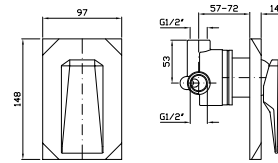

Parte incasso
Built-in part

R99613