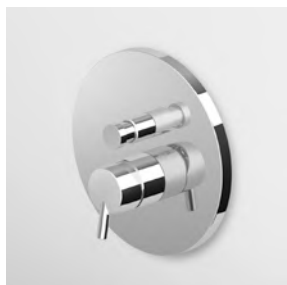

VASCA-DOCCIA
Miscelatore monocomando incasso
con deviatore per corpo incasso
universale Zetasystem R97800.

Built-in single lever bath-shower
mixer with diverter for Zetasystem
(R97800) - universal built-in body.

Parte esterna
External part

ZSB096

cromo - chrome