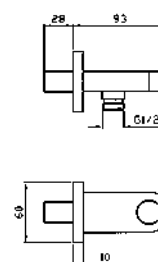

APPENDIDOCZIA DUPLEX

Da 1/2" x 1/2".
Per gruppo incasso.

Wall-mounted shower support,
1/2" hose connection.

Z93935
Z93935.C3
Z93935.N7

cromo - chrome
brushed nickel
nero soft touch -
black soft touch
bianco opaco gofrato -
embossed matt white
nero opaco gofrato -
embossed matt black

Z93935.W1
Z93935.N1