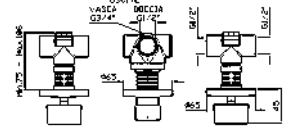

RUBINETTO
Incasso, diritto da 1/2" Fx1/2" F.

1/2" wall valve.

Parte esterna
External part

ZD4729 cromo - chrome

ZD5729 cromo - chrome