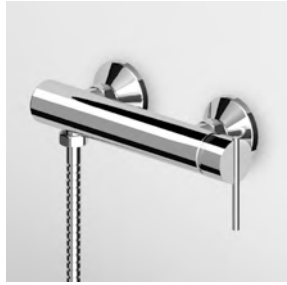

VASCA-DOCCIA
Miscelatore monocomando incasso con deviatore.

DOCCIA
Miscelatore monocomando esterno.

Exposed single lever shower mixer.

ZXS076

cromo - chrome