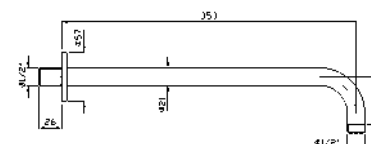

ZD1050

cromo - chrome

**BRACCIO DOCCIA**  
A parete. Lunghezza 350 mm.  
Wall mounted shower arm.  
Length 350 mm.

Z93027

cromo - chrome

**BRACCIO DOCCIA**  
A soffitto. Lunghezza 130 mm.  
Ceiling mounted shower arm.  
Length 130 mm.