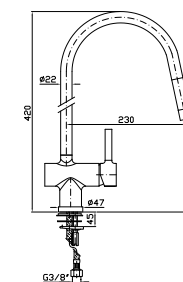

LAVELLO PAN
Miscelatore monocomando con doccetta orientabile, aeratore, flessibili di collegamento.

Single lever sink mixer with adjustable spray, aerator, flexible tails.

ZP6286

cromo - chrome