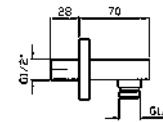

ASTA MURALE SINGOLA
Con barra da 800 mm.

Slide rail with adjustable bracket.
Length 800 mm.

Z95201
Z95201.C8

cromo - chrome
nickel