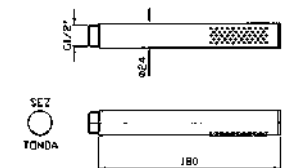

FLESSIBILE
In PVC finitura argento.
Lunghezza 1500 mm.
PVC flexible hose silver effect.
Length 1500 mm.

Z94130 argento - silver