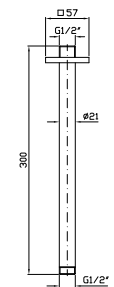

SOFFIONE
In ottone, a getto fisso con sistema
anticalcare 200x200 mm,
spessore 8 mm. Ispezionabile.

Brass shower head with
anti-limescale system 200x200 mm,
8 mm thickness. Inspectionable.

Z94268
Z94268.P70

cromo - chrome
PVD rose gold