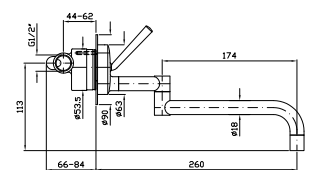

Parte incasso
Built-in part

R99618