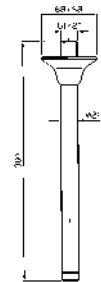

BRACCIO DOCCIA
A parete. Lunghezza 350 mm.

Wall-mounted shower arm.
Length 350 mm.

Z93030
Z93030.C40
Z93030.C41

cromo - chrome
gold
brushed gold