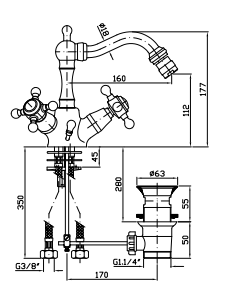

BIDET
Monoforo con aeratore, scarico da 1¼", flessibili di collegamento.

Single hole bidet mixer with aerator, 1¼" pop-up waste, flexible tails.

ZAG605
ZAG605.C8
ZAG605.C40
ZAG605.C41

Cromo - chrome
nickel
gold
brushed gold