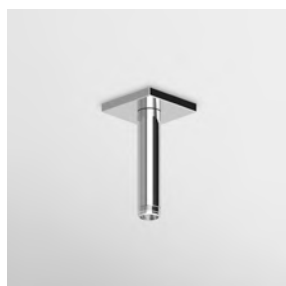

BRACCIO DOCCIA

A soffitto. Lunghezza 130 mm.

Ceiling mounted shower arm.
Length 130 mm.

Z93041

cromo - chrome