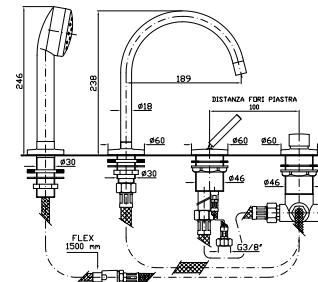

DOCCIA
Termostatico incasso da 1/2", con rubinetto d'arresto per corpo incasso universale Zetasystem R97800.
1/2" Built-in thermostatic shower mixer with stop valve for Zetasystem (R97800) - universal built-in body.

ZD1800 cromo - chrome
ZD1800.C3 brushed nickel
ZD1800.W1 bianco opaco gofrato - embossed matt white
ZD1800.N1 nero opaco gofrato - embossed matt black

Parte esterna
External part

R97800