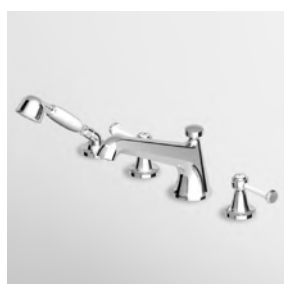

BORDO-VASCA
Batteria a 4 fori, bocca fissa con
deviatore, doccia estraibile Z9472P.C,
flessibile da 1500 mm.

4 hole bath-mixer, spout with
diverter, pull out shower Z9472P.C,
1500 mm flexible hose.

Struttura bordo vasca vedi pag. 380
Fixing structure see pag. 380

ZAM486
ZAM486.C8
ZAM486.C40
ZAM486.C41

cromo - chrome
nickel
gold
brushed gold