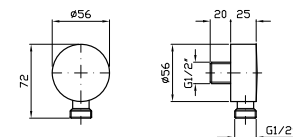

Z9397P

cromo - chrome

Wall-mounted shower support,  
1/2" hose connection.

**PRESA ACQUA**  
Da 1/2"x1/2" per gruppo incasso.

Z9380P

cromo - chrome

Wall elbow 1/2" x 1/2".

**APPENDIDOCCIA FISSO**  
In ABS. Per gruppo esterno.