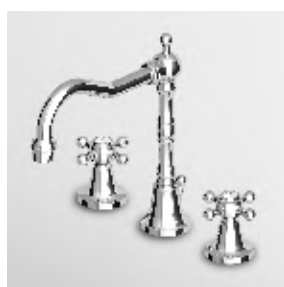

ZAG672  
ZAG672.C8  
ZAG672.C40  
ZAG672.C41

cromo - chrome  
nickel  
gold  
brushed gold

Parte incasso con elementi liberi, distanza variabile.

Built-in part, not assembled, variable distance.

R99504

**LAVABO**  
Batteria a tre fori con bocca fissa, aeratore, scarico da 1¼", flessibili di collegamento.