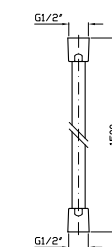

FLESSIBILE
In PVC finitura nero.
Lunghezza 1500 mm.

PVC flexible hose black effect.
Length 1500 mm.

Z93890 nero - black