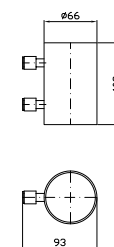

DISPENSER
A muro.
Wall mounted soap dispenser.

ZAD515
ZAD515.C3

cromo - chrome
brushed nickel