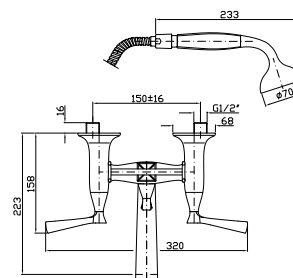

BOCCA
Bocca di erogazione.

Wall spout 1/2".

Z93762
Z93762.C8
Z93762.C40
Z93762.C41

cromo - chrome
nickel
gold
brushed gold