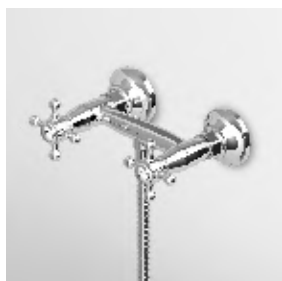

DOCCIA
Gruppo esterno con uscita da 3/4" e riduttore da 1/2".

Exposed shower mixer with 3/4" outlet, and 1/2" reducer.

ZAG055
ZAG055.C8
ZAG055.C40
ZAG055.C41

cromo - chrome
nickel
gold
brushed gold