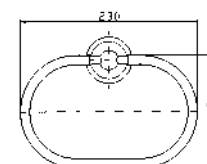

PORTA ROTOLO AD ANELLO
Ring paper holder.

ZAC230
ZAC230.C40
ZAC230.C41

cromo - chrome
gold
brushed gold