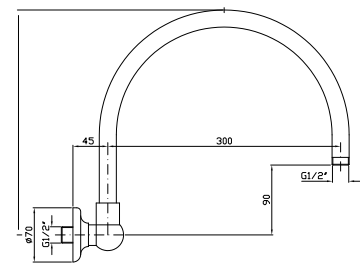

BRACCIO DOCCIA
A parete. Lunghezza 350 mm.
Wall-mounted shower arm.
Length 350 mm.

Z93040
Z93040.P70
cromo - chrome
PVD rose gold