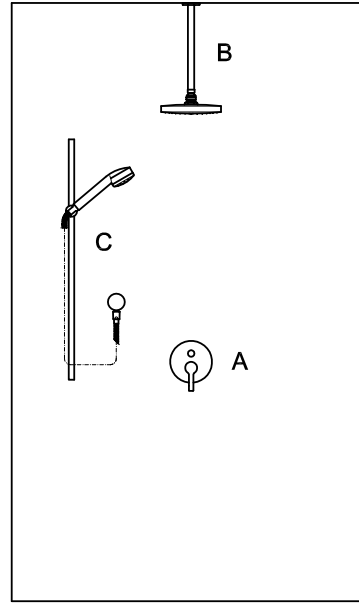

COMPOSIZIONE 2

A ZON127
R99684

B Z94182
Z93024

C Z95206
Z9380P

TOTALE