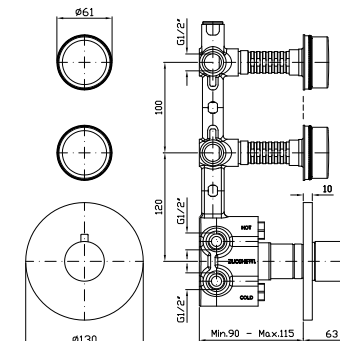

Parte incasso
Built-in part

R97821