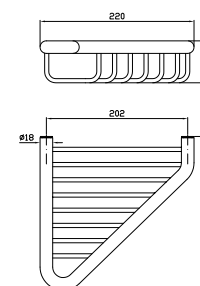

SOFFIONE LATERALE
A getto fisso per cabine doccia, con sistema anticalcare.

Lateral shower head, simple jet for shower box, with anti-limescale system.

Z92896
Z92896.C3

cromo - chrome
brushed nickel

PORTA SAPONE
A muro.

Wall soap dish.

ZAD510
ZAD510.C3

cromo - chrome
brushed nickel

PORTA BICCHIERE
A muro.

Wall tumbler holder.

ZAD513
ZAD513.C3

cromo - chrome
brushed nickel

DISPENSER
A muro.

Wall mounted soap dispenser.

ZAD515
ZAD515.C3

cromo - chrome
brushed nickel

PORTA SAPONE
A muro.

Basket soap holder.

ZAD512
ZAD512.C3

cromo - chrome
brushed nickel

PORTA SAPONE
A muro.

Corner basket soap holder.

ZAD516
ZAD516.C3

cromo - chrome
brushed nickel