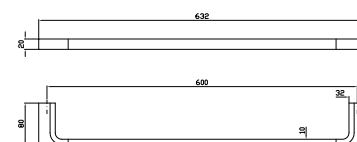

PORTA SAPONE
A muro con piattino in vetro satinato.
Matt glass wall soap dish.

ZAC410
ZAC410.P70

cromo - chrome
PVD rose gold

PORTA BICCHIERE
A muro con bicchiere in vetro satinato.
Matt glass wall tumbler holder.

ZAC413
ZAC413.P70

cromo - chrome
PVD rose gold

DISPENSER
A muro con contenitore in vetro satinato.
Matt glass wall mounted soap dispenser.

ZAC415
ZAC415.P70

cromo - chrome
PVD rose gold

PORTA SALVIETTE
Lunghezza 30 cm.
Towel holder, length 30 cm.

ZAD620
ZAD620.P70

cromo - chrome
PVD rose gold

PORTA SALVIETTE
Lunghezza 45 cm.
Towel holder, length 45 cm.

ZAD621
ZAD621.P70

cromo - chrome
PVD rose gold

PORTA SALVIETTE
Lunghezza 60 cm.
Towel holder, length 60 cm.

ZAD622
ZAD622.P70

cromo - chrome
PVD rose gold