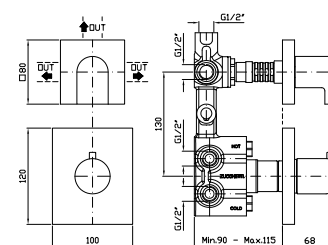

Parte incasso
Built-in part

R97815