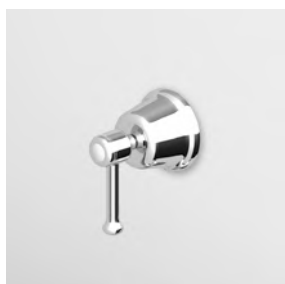

Z46646  
Z46646.C40  
Z46646.C41

cromo - chrome  
gold  
brushed gold

Parte incasso  
Built-in part

R97810

**DEVIATORE 2 VIE**  
Senza apertura/chiusura acqua, uscite da 1/2".

2 way diverter without water on/off function, 1/2" outlets.