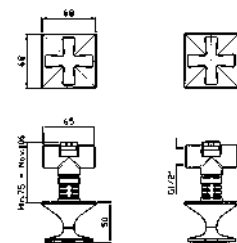

Parte incasso
Built-in part

R99503