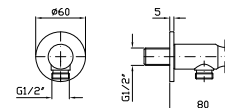

APPENDIDOCCIA FISSO
In metallo. Per gruppo esterno.
Metal handshower support for
exposed mixer.

Z93781
Z93781.C50
Z93781.P70

chromo - chrome
metal black
PVD rose gold