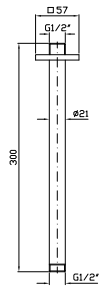

BRACCIO DOCCIA
A parete. Lunghezza 350 mm.

Wall-mounted shower arm.
Length 350 mm.

Z93025
Z93025.C8
Z93025.C40
Z93025.C41

cromo - chrome
nickel
gold
brushed gold