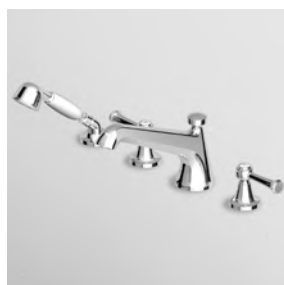

Parte esterna  
External part

ZAM729  
ZAM729.C8  
ZAM729.C40  
ZAM729.C41

cromo - chrome  
nickel  
gold  
brushed gold

Parte incasso  
Built-in part

R99779

**BORDO-VASCA**  
Batteria a 4 fori, bocca fissa  
con deviatore, doccia estraibile  
Z9472P.C, flessibile da 1500 mm.