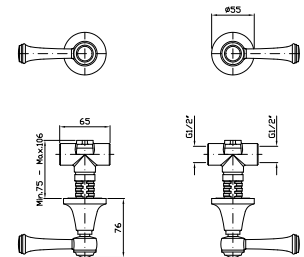

Parte incasso
Built-in part

R99503