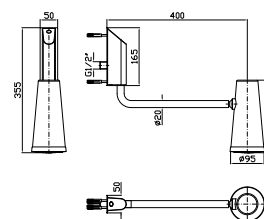

SOFFIONE Ø 600

In acciaio inox a soffitto.
Getti: pioggia e nebulizzato.
Cromoterapia, aromaterapia con diffusore a incasso.
Display touch con deviatore elettronico per gestione cromoterapia, aromaterapia e selezione getti.

Ø 600 mm ceiling mounted stainless steel shower head.
Jets: rain and atomizing (spray).
Chromotherapy and aromatherapy with built-in diffuser.
Touch display with electronic diverter to control chromotherapy, aromatherapy and jets.

Z94225
Z94225.C3

cromo - chrome
brushed nickel

Portata minima richiesta / Minimum flowrate requested :

Getto pioggia / Rain jet : 12 lt. / min.

Getto nebulizzato / Atomizing jet : 5 lt. / min.