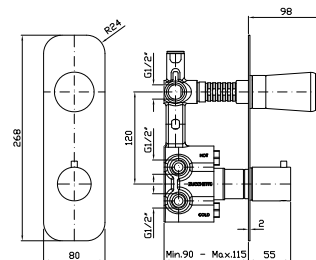

Parte incasso
Built-in part

R97820