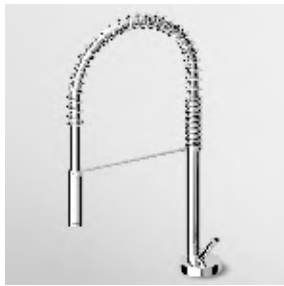

LAVELLO ISY
Miscelatore monocomando con doccetta orientabile, aeratore, flessibili di collegamento.

Single lever sink mixer with adjustable spray, aerator, flexible tails.

ZP1270
ZP1270.C3

cromo - chrome
brushed nickel