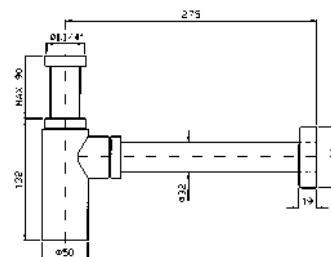

**SIFONE**  
Da 1 1/4". Senza piletta.  
1 1/4" bottle trap without plug.

Z9507P cromo - chrome

**SIFONE**  
A "S" da 1 1/4". Senza piletta.  
"S" trap 1 1/4". Without waste.

Z9506P cromo - chrome

**DISTANZIALE**  
Per scarico.  
Sleeve for pop-up waste.