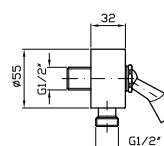

NEW

ASTA MURALE SINGOLA
Con barra da 800 mm.

Z95201

cromo - chrome

Slide rail with adjustable bracket,
Length 800 mm.

NEW

COMPLETO ASTA MURALE
Con barra da 800 mm, doccetta Z94743, flessibile da 1500 mm.

Z95206

cromo - chrome

Complete slide rail length 800 mm,
handshower Z94743, 1500 mm
flexible hose.

NEW

DOCCETTA
A getto fisso, con sistema anticalcare.

Z94743

cromo - chrome

Handshower simple jet with
anti-limescale system.

DOCCETTA
A getto fisso, con sistema anticalcare.

Z94727

cromo - chrome

Handshower simple jet, with
anti-limescale system.

FLESSIBILE
In ottone.
Lunghezza 1500 mm.

Z93867

cromo - chrome

Brass flexible hose.
Length 1500 mm.

APPENDIDOCCIA DUPLEX
Da 1/2"x1/2" con forcella orientabile.
Per gruppo incasso.

Z9397P

cromo - chrome

Wall-mounted shower support,
1/2" hose connection.