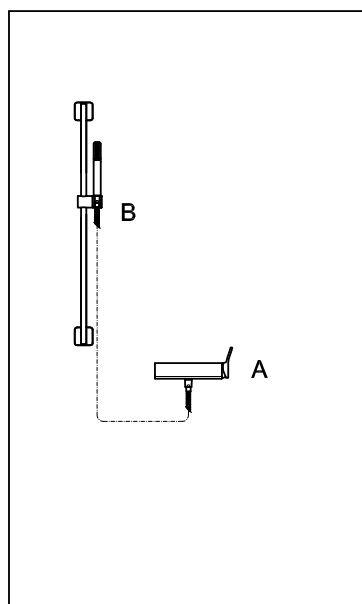

COMPOSIZIONE 3

A ZP7069

B Z95213

TOTALE