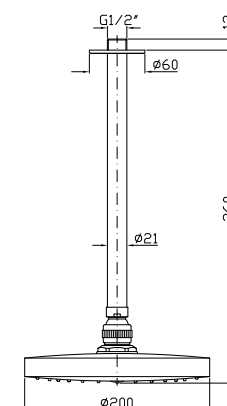

SOFFIONE
In ABS, a getto fisso con sistema anticalcare, Ø 200 mm.

ABS shower head, with anti-limescale system Ø 200 mm.

Z94182 cromo - chrome

BRACCIO DOCCIA
A parete.
Lunghezza 350 mm.

Z93027 cromo - chrome

Wall mounted shower arm.
Length 350 mm.

SOFFIONE
In ABS, a getto fisso con sistema anticalcare, Ø 200 mm.

ABS shower head, with anti-limescale system Ø 200 mm.

Z94182 cromo - chrome

BRACCIO DOCCIA
A soffitto. Lunghezza 130 mm.

Z93026 cromo - chrome

Ceiling mounted shower arm.
Length 130 mm.

SOFFIONE
In ABS, a getto fisso con sistema anticalcare, Ø 200 mm.

ABS shower head, with anti-limescale system Ø 200 mm..

Z94182 cromo - chrome

BRACCIO DOCCIA
A soffitto. Lunghezza 300 mm.

Z93024 cromo - chrome

Ceiling mounted shower arm.
Length 300 mm.