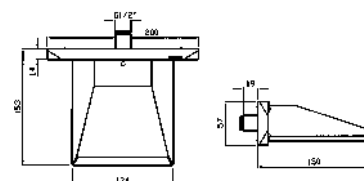

cromo - chrome  
gold  
brushed gold

BORDO-VASCA  
Batteria a 5 fori, doccia estraibile  
Z94178, flessibile da 1500 mm.  
5 hole bath-mixer, pull out shower  
Z94178, 1500 mm flexible hose.

Struttura bordo vasca vedi pag. 380  
Fixing structure see pag. 380