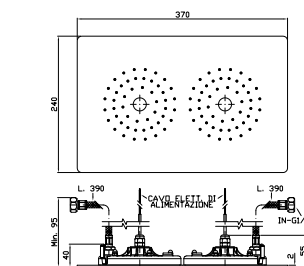

SISTEMA MULTIFUNZIONE 370X240

In acciaio inox ad incasso con doppia luce, autoalimentato, non necessita di collegamento con la rete elettrica.

370x240 stainless steel built-in multifunction system with 2 led lights, self powered, power connection not required, polished or brushed.

Z94148

cromo - chrome