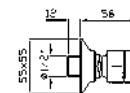

SOFFIONE LATERALE
A getto fisso per cabine doccia, con sistema anticalcare.

Lateral shower head, simple jet, for shower box, with anti-limescale system.

Z92898
Z92898.P70
cromo - chrome
PVD rose gold