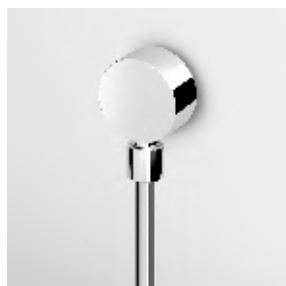

cromo - chrome  
 gold  
 brushed gold

**FLESSIBILE**  
 In ottone.  
 Lunghezza 1500 mm.

Brass flexible hose.  
 Length 1500 mm.

Z93867  
 Z93867.C40  
 Z93867.C41

cromo - chrome  
 gold  
 brushed gold

**PRESA ACQUA**  
Da 1/2"x1/2" per gruppo incasso.  
Wall elbow, 1/2"x1/2".