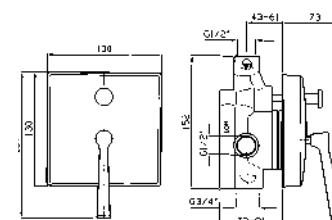

Parte incasso
Built-in part

R99614