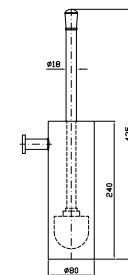

ZAD722
ZAD722.C50
ZAD722.P70
cromo - chrome
metal black
PVD rose gold

ZAD730
ZAD730.C50
ZAD730.P70
cromo - chrome
metal black
PVD rose gold

ZAD750
ZAD750.C50
ZAD750.P70
cromo - chrome
metal black
PVD rose gold

ZAD756
ZAD756.C50
ZAD756.P70
cromo - chrome
metal black
PVD rose gold