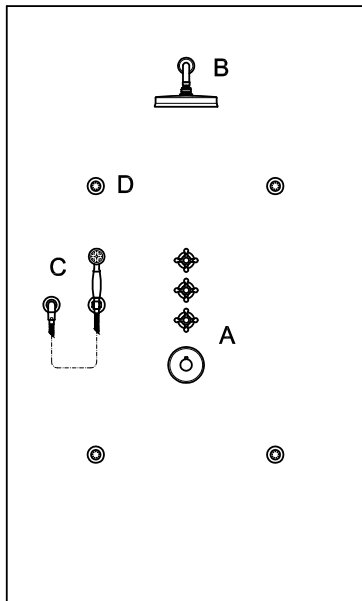

COMPOSIZIONE 3

A ZAG661
R97822

B Z94184
Z92970

C Z93811
Z93791
Z9472P.C
Z93867

D Z92903 (x4)

TOTALE