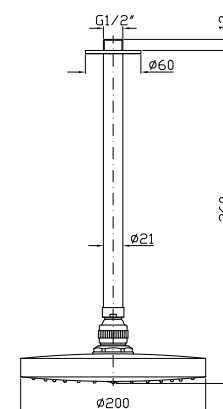

SOFFIONE

In ABS, a getto fisso con sistema anticalcare, Ø 200 mm.

ABS shower head, with anti-limescale system Ø 200 mm.

Z94182

cromo - chrome

BRACCIO DOCCIA

A soffitto. Lunghezza 300 mm.

Ceiling mounted shower arm.
Length 300 mm.

Z93024

cromo - chrome