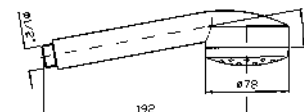

DOCGETTA
A 3 getti, con sistema anticalcare.

Handshower 3 jets, with anti-limescale system.

Z94172
Z94172.C3

Cromo - chrome
brushed nickel