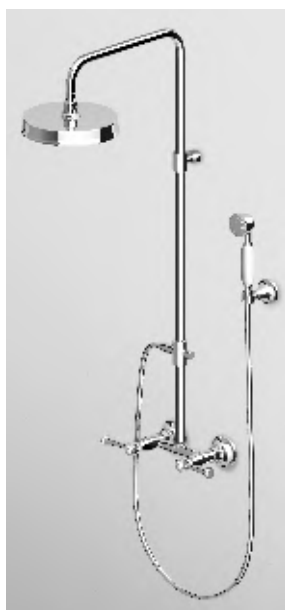

COLONNA DOCCIA
Completa di gruppo esterno,
soffione in ottone e doccetta
Z9472P.C.

Shower column with exposed shower
mixer, brass shower head and
handshower Z9472P.C

ZAL860
ZAL860.C8
ZAL860.C40
ZAL860.C41

cromo - chrome
nickel
gold
brushed gold