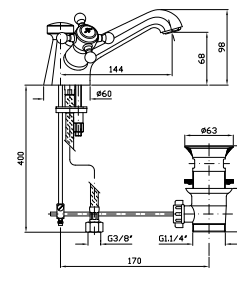

BIDET
Batteria a tre fori con aeratore, scarico da 1¼", flessibili di collegamento.

3 hole bidet mixer with aerator, 1¼" pop-up waste, flexible tails.

ZAG370
ZAG370.C8
ZAG370.C40
ZAG370.C41

Cromo - chrome
nickel
gold
brushed gold