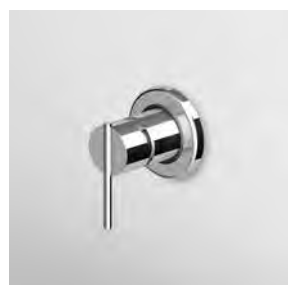

Parte esterna  
External part

ZXS096

cromo - chrome

Zetasystem - corpo incasso universale  
Zetasystem - universal built-in body

R97800

**DOCCIA**  
 Miscelatore monocomando incasso.  
 Built-in single lever shower mixer.