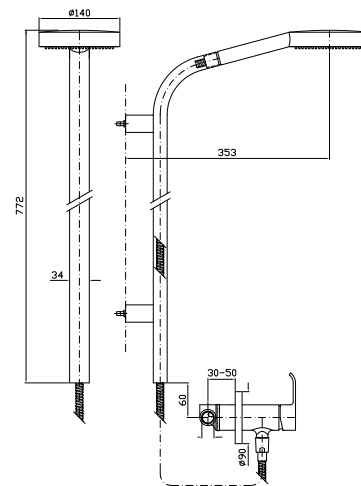

DOCCIA
Miscelatore monocomando incasso con attacco esterno da 1/2".

Built-in single lever shower mixer with external 1/2" outlet.

Parte esterna
External part

ZON072
ZON072.C3

cromo - chrome
brushed nickel

Parte incasso
Built-in part

R99686