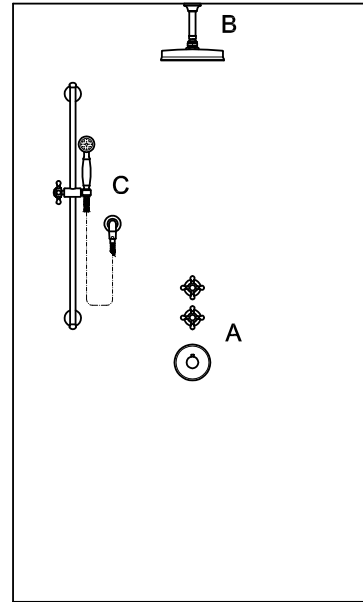

COMPOSIZIONE 2

A ZAG660
R97821

B Z94184
Z92971

C Z93108
Z93811

TOTALE