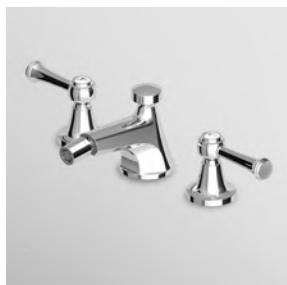

cromo - chrome  
nickel  
gold  
brushed gold

Parte incasso con elementi liberi, distanza variabile.

Built-in part, not assembled, variable distance.

R99504

**BIDET**  
Batteria a tre fori con aeratore, scarico da 1 1/4", flessibili di collegamento.