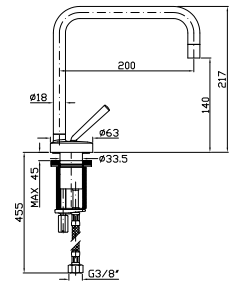

cromo - chrome  
brushed nickel  
bianco opaco goffrato -  
embossed matt white  
nero opaco goffrato -  
embossed matt black

**LAVELLO ISY**  
Miscelatore monocomando con bocca girevole e doccia estraibile, aeratore, flessibili di collegamento.