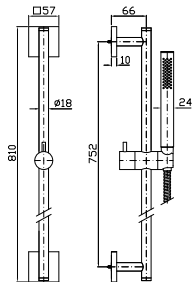

COMPLETO ASTA MURALE
Con barra da 800 mm, doccetta Z94740, flessibile da 1500 mm.

Complete slide rail length 800 mm, handshower Z94740, 1500 mm flexible hose.

Z95212

cromo - chrome