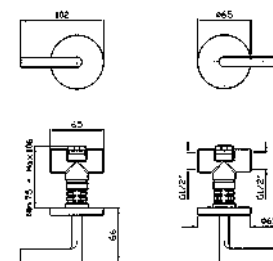

Parte incasso
Built-in part

R99503