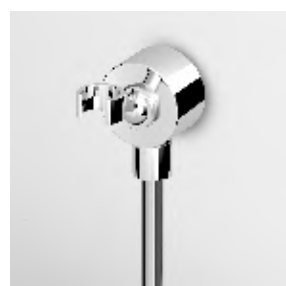

**APPENDIDOCCIA DUPLEX**  
Da 1/2"x1/2" con forcilla orientabile. Per gruppo incasso.

Wall-mounted shower support, 1/2" hose connection.

**Z9397P**

cromo - chrome

**PRESA ACQUA**  
Da 1/2"x1/2" per gruppo incasso.