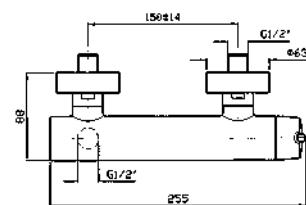

DOCCIA
Miscelatore monocomando incasso.
Built-in single lever shower mixer.

ZSB122

cromo - chrome