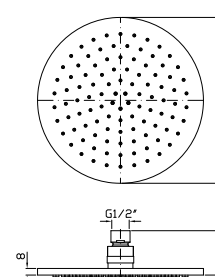

COLONNA DOCCIA

Completa di termostatico esterno, soffione Z94265 e doccetta in ottone.

Shower column with exposed thermostatic mixer, shower head Z94265 and brass handshower.

ZD1050
ZD1050.C3
ZD1050.W1

ZD1050.N1

romo - chrome
brushed nickel
bianco opaco gofrato -
embossed matt white
nero opaco gofrato -
embossed matt black

BRACCIO DOCCIA

A parete. Lunghezza 350 mm.

Wall mounted shower arm.
Length 350 mm.

Z93027
Z93027.C3
Z93027.W1

Z93027.N1

romo - chrome
brushed nickel
bianco opaco gofrato -
embossed matt white
nero opaco gofrato -
embossed matt black

BRACCIO DOCCIA

A soffitto. Lunghezza 130 mm.

Ceiling mounted shower arm.
Length 130 mm.

Z93026
Z93026.C3
Z93026.W1

Z93026.N1

romo - chrome
brushed nickel
bianco opaco gofrato -
embossed matt white
nero opaco gofrato -
embossed matt black

BRACCIO DOCCIA

A soffitto. Lunghezza 300 mm.

Ceiling mounted shower arm.
Length 300 mm.

Z93024
Z93024.C3
Z93024.W1

Z93024.N1

romo - chrome
brushed nickel
bianco opaco gofrato -
embossed matt white
nero opaco gofrato -
embossed matt black

NEW

SOFFIONE

In ottone, a getto fisso con sistema anticalcare, Ø 200 mm e spessore 8 mm. Ispezionabile.

Brass shower head with anti-limescale system, Ø 200 mm and 8 mm thickness. Inspectionable.

Z94265
Z94265.C3
Z94265.W1

Z94265.N1

romo - chrome
brushed nickel
bianco opaco gofrato -
embossed matt white
nero opaco gofrato -
embossed matt black