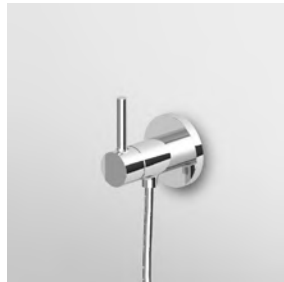

cromo - chrome  
brushed nickel

Complete slide rail length 800 mm,  
handshower Z94740, 1500 mm  
flexible hose.

Per versione C3, doccetta Z94177  
For C3 finishes, handshower Z94177

**DOCCIA**  
Miscelatore monocomando incasso con attacco esterno da 1/2".