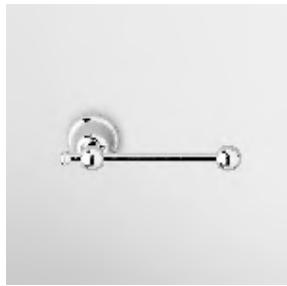

PORTA ROTOLO
Straight paper holder.

ZAC231 cromo - chrome