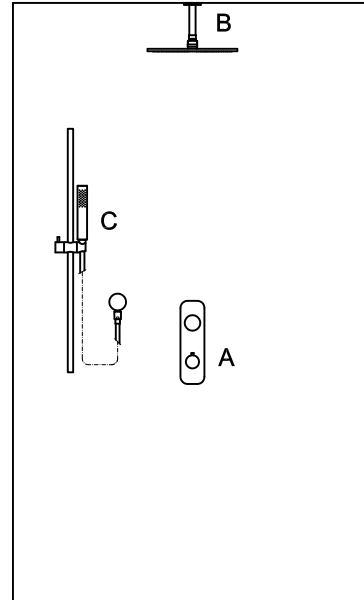

COMPOSIZIONE 2

A ZNU646
R97810

B Z94266
Z93026

C Z93131
Z9380P

TOTALE