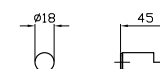

PORTA ROTOLO
Toilet paper holder.

ZAD530
ZAD530.N7

cromo - chrome
nero soft touch -
black soft touch