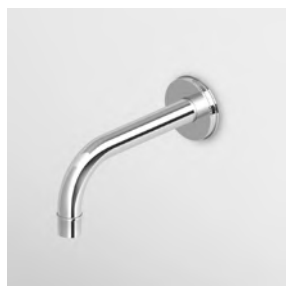

BOCCA
Bocca di erogazione L.220 mm.

BOCCA
Bocca di erogazione L.175 mm.

Wall spout L.175 mm.

Z92193 cromo - chrome
Z92193.C8 nickel

Versione con rosone decorato
Version with embossed flange

Z92194 cromo - chrome
Z92194.C8 nickel

Versione con rosone liscio
Version with smooth flange