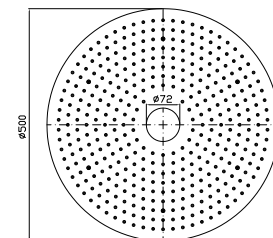

Parte esterna
External part

Z94199 cromo - chrome