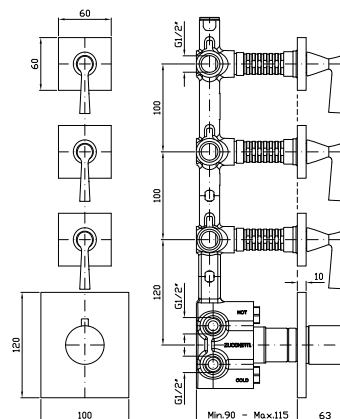

NEW

DOCCIA
Termostatico incasso da 1/2",
con 4 rubinetti d'arresto.

1/2" built-in thermostatic shower
mixer with 4 stop valves.

Parte esterna
External part

ZB1662
ZB1662.C8
ZB1662.C40
ZB1662.C41

cromo - chrome
nickel
gold
brushed gold