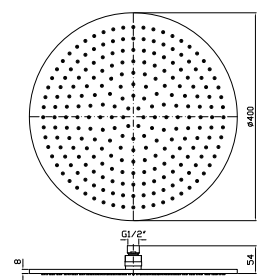

Z93027
Z93027.N7

cromo - chrome
nero soft touch -
black soft touch

Z93026
Z93026.N7

cromo - chrome
nero soft touch -
black soft touch

Z93024
Z93024.N7

cromo - chrome
nero soft touch -
black soft touch

Z94265
Z94265.N7

cromo - chrome
nero soft touch -
black soft touch

Z94266
Z94266.N7

cromo - chrome
nero soft touch -
black soft touch

Z94267
Z94267.N7

cromo - chrome
nero soft touch -
black soft touch