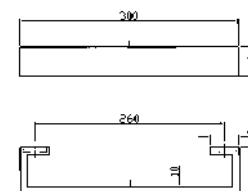

**PORTA SALVIETTE**  
Lunghezza 30 cm.

**ZAC420**

chromo - chrome

Towel holder, length 30 cm.

**PORTA SALVIETTE**  
Lunghezza 40 cm.

**ZAC421**

chromo - chrome

Towel holder, length 40 cm.