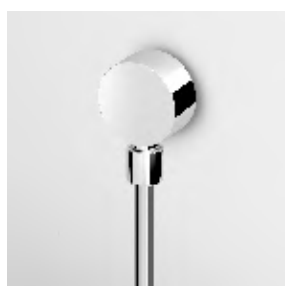

PRESA ACQUA
Da 1/2"x1/2" per gruppo incasso.
Wall elbow, 1/2"x1/2".

Z9380P
Z9380P.C50
Z9380P.P70

chromo - chrome
metal black
PVD rose gold