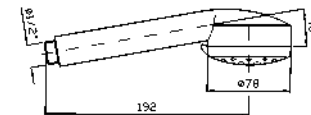

DOCCETTA Z94177

A getto fisso in ottone, con sistema anticalcare.

Brass handshower simple jet, with anti-limescale system.

cromo - chrome