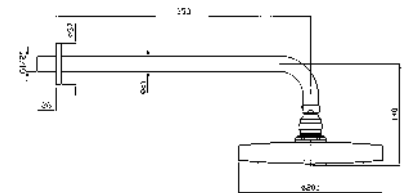

APPENDIDOCCIA FISSO
In ABS, per gruppo esterno.

Z93782

cromo - chrome

ABS handshower support,
for exposed mixer.

APPENDIDOCCIA FISSO
In metallo. Per gruppo esterno.

Z93781

cromo - chrome

Metal handshower support,
for exposed mixer.

PRESA ACQUA
Da 1/2" x 1/2" per gruppo incasso.

Z9380P

cromo - chrome

Wall elbow 1/2" x 1/2".

SOFFIONE
In ABS, a getto fisso con sistema
anticalcare, Ø 200 mm.

Z94182

cromo - chrome

ABS shower head, with anti-limescale
system Ø 200 mm.

BRACCIO DOCCIA
A parete.
Lunghezza 350 mm.

Z93027

cromo - chrome

Wall mounted shower arm.
Length 350 mm.

SOFFIONE
In ABS, a getto fisso con sistema
anticalcare, Ø 200 mm.

Z94182

cromo - chrome

ABS shower head, with anti-limescale
system Ø 200 mm.

BRACCIO DOCCIA
A soffitto. Lunghezza 130 mm.

Z93026

cromo - chrome

Ceiling mounted shower arm.
Length 130 mm.