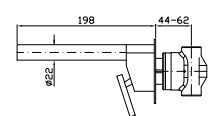

LAVABO
Miscelatore monocomando incasso con aeratore.
Lunghezza bocca 220 mm.

Built-in single lever basin mixer with aerator.
Spout projection 220 mm.

Parte esterna
External part

ZCL671
ZCL671.N7

cromo - chrome
nero soft touch -
black soft touch