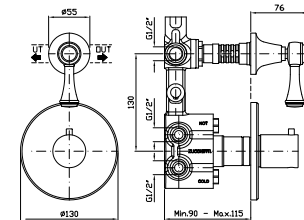

Parte incasso
Built-in part

R97810