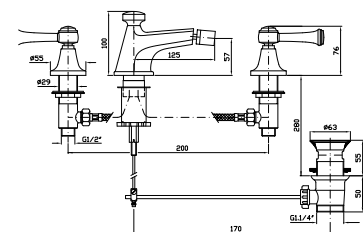

3 hole built-in basin mixer, with aerator.

Parte esterna
External part

ZAL672
ZAL672.C8
ZAL672.C40
ZAL672.C41

cromo - chrome
nickel
gold
brushed gold

Built-in part, not assembled, variable distance.

R99504

3 hole built-in basin mixer, with aerator.

Parte esterna
External part

ZAM672
ZAM672.C8
ZAM672.C40
ZAM672.C41

cromo - chrome
nickel
gold
brushed gold

Built-in part, not assembled, variable distance.

R99504

3 hole bidet mixer with aerator, 1 1/4" pop-up waste, flexible tails.

ZAL370
ZAL370.C8
ZAL370.C40
ZAL370.C41

cromo - chrome
nickel
gold
brushed gold

3 hole bidet mixer with aerator, 1 1/4" pop-up waste, flexible tails.

ZAM370
ZAM370.C8
ZAM370.C40
ZAM370.C41

cromo - chrome
nickel
gold
brushed gold