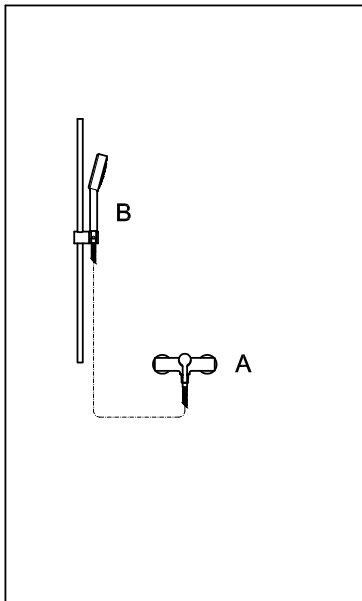

COMPOSIZIONE 3

A ZON106

B Z95201
Z94179
Z93867

TOTALE