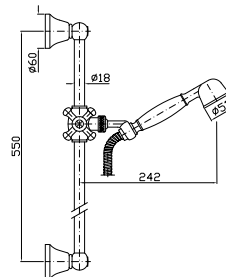

SOFFIONE
In ottone, a getto fisso con sistema anticalcare, Ø 210 mm.

Brass shower head, with
anti-limescale system, Ø 210 mm.

Z94184

cromo - chrome