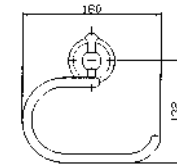

Delfiflu Accessori

CODICE

PORTA SALVIETTE
Lunghezza 43 cm.
Towel holder length 43 cm.

ZAC220 cromo - chrome

PORTA SALVIETTE
Lunghezza 58 cm.
Towel holder length 58 cm.

ZAC221 cromo - chrome

PORTA SALVIETTE
Lunghezza 73 cm.
Towel holder length 73 cm.

ZAC222 cromo - chrome

PORTA SALVIETTE DOPPIO
Lunghezza 48 cm. Snodato.
Swivel double bar towel holder
Length cm 48.

ZAC224 cromo - chrome

PORTA SALVIETTE AD ANELLO
Ring towel holder.

ZAC225 cromo - chrome

PORTA ROTOLO AD ANELLO
Ring paper holder.

ZAC230 cromo - chrome

PORTA ROTOLO
Straight paper holder.

ZAC231 cromo - chrome

APPENDIABITI DOPPIO
Double hook.

ZAC250 cromo - chrome