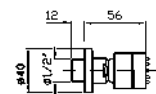

DOCGETTA
A getto fisso, con sistema anticalcare. **Z94727**
Z94727.C3

cromo - chrome
brushed nickel

Handshower simple jet, with anti-limescale system.

DOCGETTA
A 3 getti, con sistema anticalcare. **Z94740**

cromo - chrome

Handshower 3 jets, with anti-limescale system.

FLESSIBILE
In ottone. **Z93867**
Lunghezza 1500 mm. **Z93867.C3**
Z93867.W1

cromo - chrome
brushed nickel
bianco opaco gofrato -
embossed matt white
nero opaco gofrato -
embossed matt black
nero - black

Brass flexible hose.
Length 1500 mm.

Z93867.N1
Z93890

SOFFIONE LATERALE
A getto fisso per cabine doccia,
orientabile, con sistema anticalcare.

Lateral shower head, simple jet for
shower box, adjustable,
with anti-limescale system.

Z92901
Z92901.C3
Z92901.W1

cromo - chrome
brushed nickel
bianco opaco gofrato -
embossed matt white
nero opaco gofrato -
embossed matt black
nero soft touch -
black soft touch

Parte esterna
External part

Z92901.N1
Z92901.N7

Parte incasso
Built-in part

R99510

SOFFIONE LATERALE
A getto fisso per cabine doccia,
con sistema anticalcare. **Z92896**
Z92896.C3
Z92896.W1

Lateral shower head, simple jet for
shower box, with anti-limescale
system.

Z92896.N1
Z92896.N7

cromo - chrome
brushed nickel
bianco opaco gofrato -
embossed matt white
nero opaco gofrato -
embossed matt black
nero soft touch -
black soft touch