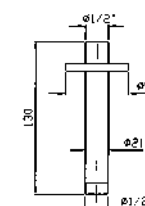

**BRACCIO DOCCIA**  
A soffitto. Lunghezza 130 mm.  
Ceiling mounted shower arm.  
Length 130 mm.

Z93026  
Z93026.C8

cromo - chrome  
nickel

**BRACCIO DOCCIA**  
A soffitto. Lunghezza 300 mm.  
Ceiling mounted shower arm.  
Length 300 mm.