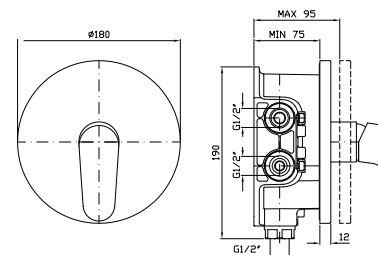

Zetasystem - corpo incasso universale
Zetasystem - universal built-in body

R97800