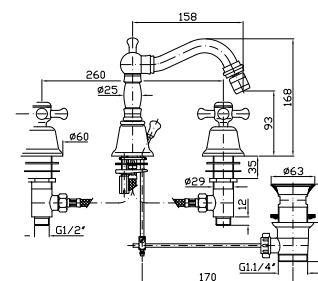

BIDET
Combinazione a tre fori con scarico da 1 1/4", senza doccia.

3 hole bidet set, 1 1/4" pop-up waste.

Z4668P.8008 cromo - chrome
Z4668P.8008C40 gold
Z4668P.8008C41 brushed gold