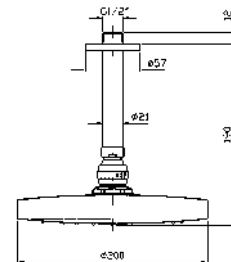

SOFFIONE
In ABS, a getto fisso con sistema anticalcare, Ø 200 mm.

ABS shower head, with anti-limescale system Ø 200 mm.

BRACCIO DOCCIA
A soffitto. Lunghezza 300 mm.

Ceiling mounted shower arm.
Length 300 mm.

Z94182
Z94182.C3

cromo - chrome
brushed nickel

Z93024
Z93024.C3

cromo - chrome
brushed nickel