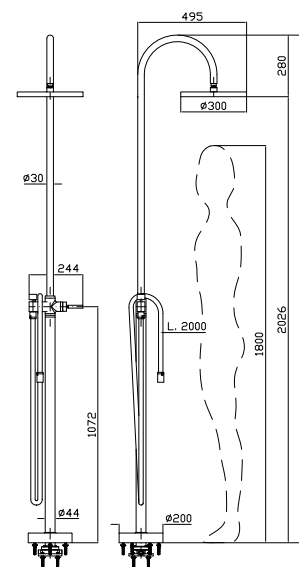

COPERTURA (OPTIONAL)
Ermetica per colonna doccia da esterno ZP8087.C3.

Hermetic cover for outdoor shower column ZP8087.C3.

R98060