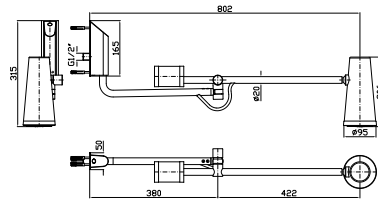

SOFFIONE

A parete con 1 braccio orientabile orizzontalmente e giunto snodato all'attacco del soffione.

Wall mounted shower head with adjustable arm and floating joint at the base of the shower head.

Z94255
Z94255.N7

cromo - chrome
nero soft touch -
black soft touch