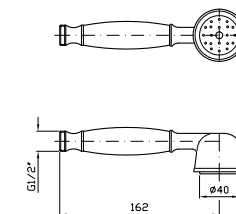

FLESSIBILE
In ottone.
Lunghezza 1500 mm.

Brass flexible hose.
Length 1500 mm.

Z93867

cromo - chrome