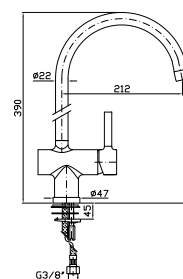

LAVELLO PAN
Miscelatore monocomando con bocca girevole e doccetta estraibile, aeratore, flessibili di collegamento.

Single lever sink mixer with swivel spout and pull-out spray, aerator, flexible tails.

ZP6285
ZP6285.W1
ZP6285.N1

cromo - chrome
bianco opaco goffrato -
embossed matt white
nero opaco goffrato -
embossed matt black