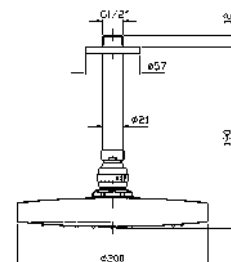

Z94182

cromo - chrome

ABS shower head, with anti-limescale  
system Ø 200 mm.

**BRACCIO DOCCIA**  
A soffitto. Lunghezza 130 mm.

Z93026

cromo - chrome

Ceiling mounted shower arm.  
Length 130 mm.

**SOFFIONE**