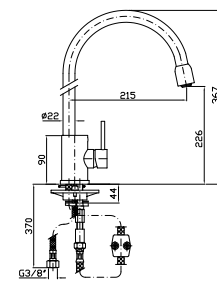

LAVELLO SHOCK
Miscelatore monocomando con doccetta orientabile a 2 getti, aeratore, flessibili di collegamento.

Single lever sink mixer with adjustable spray 2 jets, aerator, flexible tails.

ZP4291

cromo - chrome