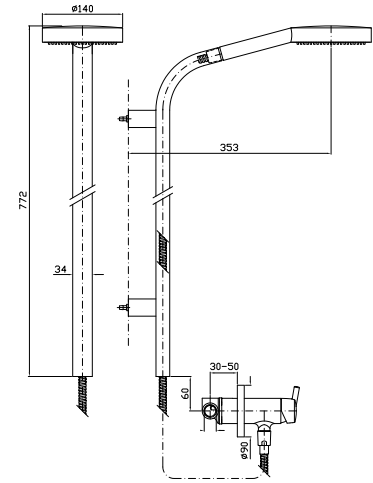

DOCCIA
Miscelatore monocomando incasso con attacco esterno da 1/2".

Built-in single lever shower mixer with external 1/2" outlet.

Parte esterna
External part

Z5B072

cromo - chrome

Parte incasso
Built-in part

R99686