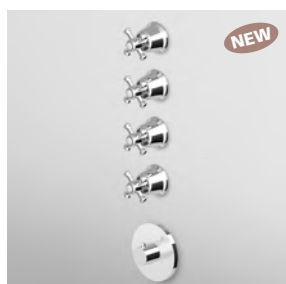

Parte esterna  
 External part

Z46661  
 Z46661.C40  
 Z46661.C41

cromo - chrome  
 gold  
 brushed gold

Parte incasso  
 Built-in part

R97822

**DOCCIA**  
 Termostatico incasso da 1/2",  
 con 4 rubinetti d'arresto.