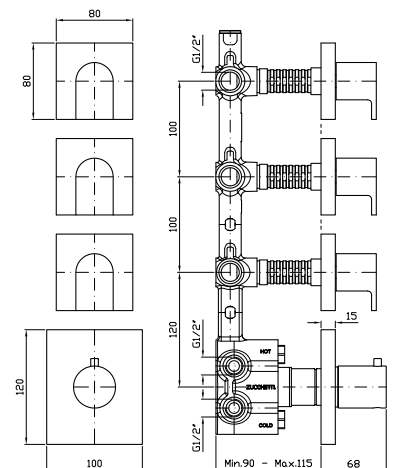

NEW

DOCCIA
Termostatico incasso da 1/2",
con 4 rubinetti d'arresto.

1/2" built-in thermostatic shower
mixer with 4 stop valves.

Parte esterna
External part

ZHI662
ZHI662.P70

cromo - chrome
PVD rose gold