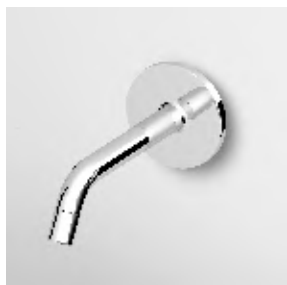

Parte incasso.  
Built-in part.

R99672

BOCCA  
Bocca di erogazione L 158 mm.  
Spout length 158 mm.

Z93755

cromo - chrome

BOCCA GIREVOLE  
Per lavabo.  
Basin swivel spout.

Z92020

cromo - chrome