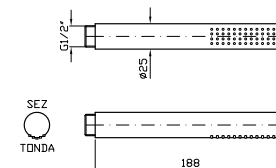

**APPENDIDOCCIA DUPLEX**  
Da 1/2"x1/2" con forcilla orientabile. Per gruppo incasso.

Wall-mounted shower support, 1/2" hose connection.

**Z9397P**

cromo - chrome

**PRESA ACQUA**  
Da 1/2"x1/2" per gruppo incasso.