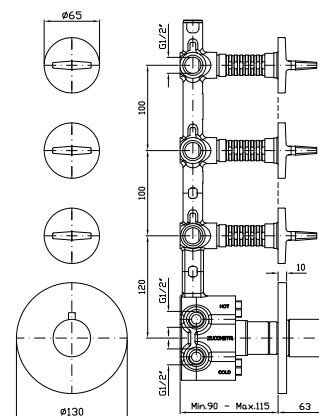

DOCCIA
Termostatico incasso da 1/2",
con 4 rubinetti d'arresto.

1/2" built-in thermostatic shower
mixer with 4 stop valves.

Parte esterna
External part

ZD4662 cromo - chrome

ZD5662 cromo - chrome