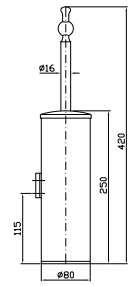

Delfiflu Accessori

PORTA SCOPINO
A muro.
WC brush set, wall mounted.

ZAC255

cromo - chrome