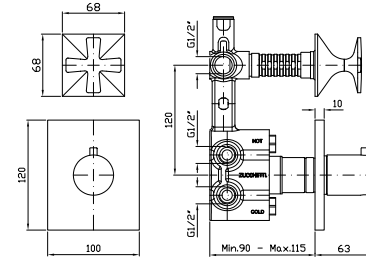

Parte incasso
Built-in part R97820