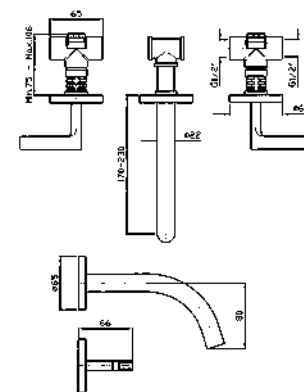

Parte incasso con elementi liberi,
distanza variabile.
Built-in part, not assembled, variable distance. **R99504**