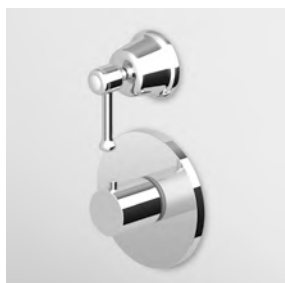

DOCCIA CON DEVIATORE 2 VIE
Termostatico incasso da 1/2" e deviatore a 2 vie con apertura/chiusura acqua.

1/2" built-in thermostatic shower mixer and 2 way diverter with water on/off function.

Parte esterna
External part

Z46646
Z46646.C40
Z46646.C41

cromo - chrome
gold
brushed gold