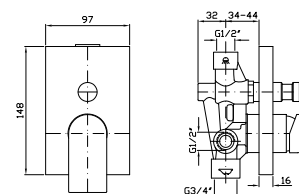

Parte incasso
Built-in part

R99684
R99684.P70

cromo - chrome
PVD rose gold