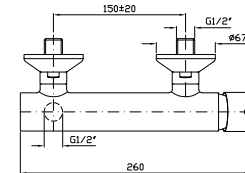

VASCA-DOCCIA
Miscelatore monocomando incasso con deviatore.

Built-in single lever bath-shower mixer with diverter.

Parte esterna
External part

ZXS134

cromo - chrome