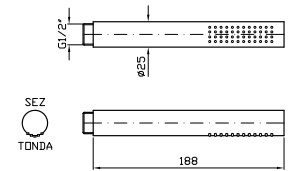

APPENDIDOCCIA FISSO
In ABS, per gruppo esterno. **Z93782**
Z93782.C3

cromo - chrome
brushed nickel

ABS handshower support, for exposed mixer.

APPENDIDOCCIA FISSO
In metallo, per gruppo esterno. **Z93781**
Z93781.C3

cromo - chrome
brushed nickel

Metal handshower support, for exposed mixer.