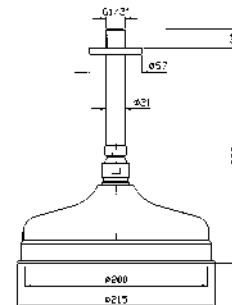

**BRACCIO DOCCIA**  
A soffitto.  
Lunghezza 130 mm.

Ceiling mounted shower arm.  
Length 130 mm.

Z93026  
Z93026.C40  
Z93026.C41  
cromo - chrome  
gold  
brushed gold

**SOFFIONE**  
In ottone a getto fisso, Ø215 mm.  
Brass shower head Ø215 mm.