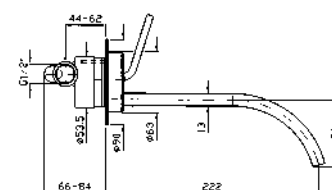

ZP2258

cromo - chrome

**LAVABO**  
Miscelatore monocomando incasso con rompigitto.

Built-in single lever basin mixer with antispash.

Parte esterna  
External part

ZP2609

cromo - chrome

Parte incasso  
Built-in part