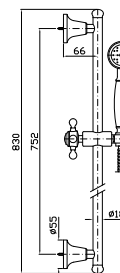

DOCCETTA
A getto fisso in ottone, con impugnatura in ceramica.

Brass handshower simple jet.

Z9472P.C
Z9472P.C8
Z9472P.C40
Z9472P.C41
cromo - chrome
nickel
gold
brushed gold