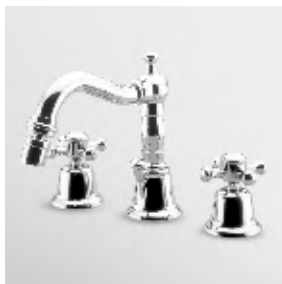

BIDET
Batteria a tre fori con bocca girevole, aeratore, scarico da 1 1/4", flessibili di collegamento.

3 hole bidet mixer, swivel spout with aerator, 1 1/4" pop-up waste, flexible tails.

Z46368.8008 cromo - chrome
Z46368.8008C40 gold
Z46368.8008C41 brushed gold