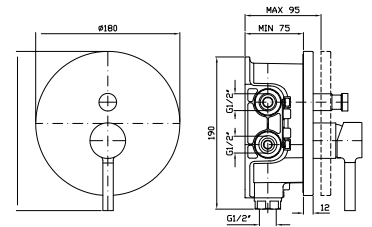

Zetasystem - corpo incasso universale
Zetasystem - universal built-in body

R97800