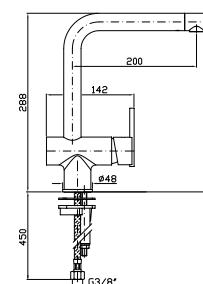

LAVELLO ZXS
Miscelatore monocomando con
bocca girevole e doccetta estraibile
con doppio getto, aeratore, flessibili
di collegamento.

Single lever sink mixer with swivel
spout and two jets pull-out spray,
aerator, flexible tails.

ZXS367 cromo - chrome