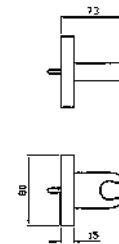

APPENDIDOCCIA DUPLEX
Da 1/2" x 1/2".
Per gruppo incasso.
Wall-mounted shower support, 1/2"
hose connection.

Z93935
Z93935.C3
Z93935.W1
Z93935.N1
Z93935.N7

cromo - chrome
brushed nickel
bianco opaco gofrato -
embossed matt white
nero opaco gofrato -
embossed matt black
nero soft touch -
black soft touch