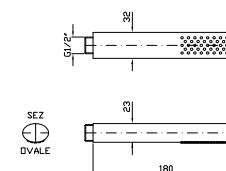

FLESSIBILE

In PVC finitura argento. Lunghezza 1500 mm.

PVC flexible hose silver effect. Length 1500 mm.

Z94130

argento - silver