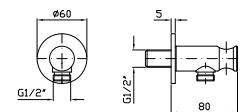

PRESA ACQUA
Da 1/2"x1/2" per gruppo incasso. **Z9380P**
Z9380P.C3

cromo - chrome
brushed nickel

Wall elbow 1/2" x 1/2" .