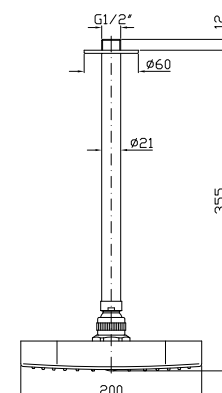

PRESA ACQUA
Da 1/2"x1/2" per gruppo incasso.

Wall elbow 1/2" x 1/2".

Z93805
Z93805.C8

cromo - chrome
nickel