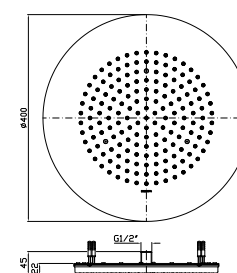

SOFFIONE Ø 280
In acciaio inox a soffitto.
Getto a pioggia e cromoterapia
gestita da display touch.

Ø 280 mm ceiling mounted stainless
steel shower head.
Rain jet and chromotherapy
controlled by touch display.

Z94221 cromo - chrome
Z94221.C3 brushed nickel

Portata minima richiesta / Minimum flowrate
requested : 12 lt. / min.

SOFFIONE Ø 320
In acciaio inox a soffitto con getto
a pioggia, luce centrale e
trasformatore.
Necessita di interruttore.

Ø 320 mm ceiling mounted stainless
steel rain shower head with light and
transformer.
To be combined with a switch.

Z94140 cromo - chrome
Z94140.W1 bianco opaco gofrato -
embossed matt white
Z94140.N1 nero opaco gofrato -
embossed matt black

Portata minima richiesta / Minimum flowrate
requested : 12 lt. / min.

SOFFIONE Ø 320
In acciaio inox a soffitto, con getto a
pioggia.

Ø 320 mm ceiling mounted stainless
steel rain shower head.

Z94141 cromo - chrome
Z94141.W1 bianco opaco gofrato -
embossed matt white
Z94141.N1 nero opaco gofrato -
embossed matt black

Portata minima richiesta / Minimum flowrate
requested : 12 lt. / min.

SOFFIONE Ø 320
In acciaio inox a getto fisso, con
sistema anticalcare.

Ø 320 mm stainless steel shower
head with anti-limescale system.

Z94142 cromo - chrome
Z94142.W1 bianco opaco gofrato -
embossed matt white
Z94142.N1 nero opaco gofrato -
embossed matt black

Portata minima richiesta / Minimum flowrate
requested : 12 lt. / min.

SOFFIONE Ø 400
In acciaio inox a soffitto, con getto a
pioggia.

Ø 400 mm ceiling mounted stainless
steel rain shower head.

Z94164 cromo - chrome

Portata minima richiesta / Minimum flowrate
requested : 12 lt. / min.