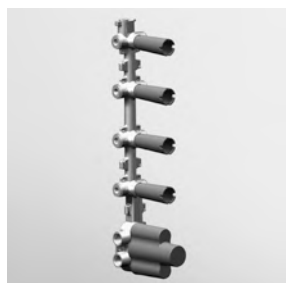

Parte incasso
Built-in part

R97823