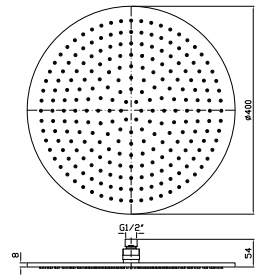

SISTEMA MULTIFUNZIONE 170X170

In acciaio inox ad incasso con luce centrale e trasformatore. Necessita di interruttore.

170x170 stainless steel built-in multifunction system with led light and transformer, polished or brushed. To be combined with a switch.

Z94155

cromo - chrome