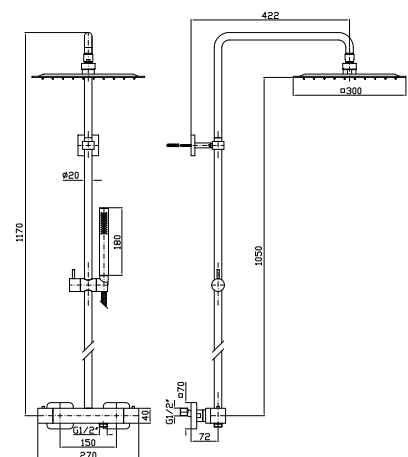

COLONNA DOCCIA
TERMOSTATICA
Con termostatico esterno, corpo termostatico freddo, soffione in acciaio cromato Ø 300 mm con uno spessore ultra slim da 3 mm e doccetta Z94727.

Shower column with exposed thermostatic mixer, thermo-insulated body, Ø 300 mm stainless steel 3 mm extra slim shower head and brass handshower Z94727.

ZT6093

cromo - chrome