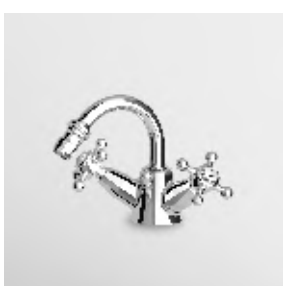

BIDET
Monoforo con bocca fissa, aeratore, scarico da 1¼", flessibili di collegamento.

Single hole bidet mixer, fixed spout with aerator, 1¼" pop-up waste, flexible tails.

ZAG264
ZAG264.C8
ZAG264.C40
ZAG264.C41

Cromo - chrome
nickel
gold
brushed gold