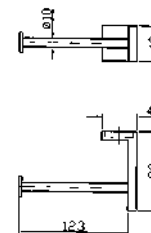

# Aguablu Accessori

CODICE

**PORTA SALVIETTE**  
Lunghezza 50 cm.  
Towel holder, length 50 cm.

**ZAC422** cromo - chrome

**PORTA ROTOLO**  
Toilet-paper holder.

**ZAC430** cromo - chrome

**APPENDIABITI**  
Hook.