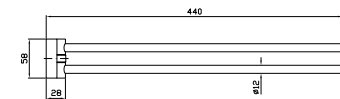

PORTA SALVIETTE

Towel holder.

ZAD524
ZAD524.C3

chromo - chrome
brushed nickel