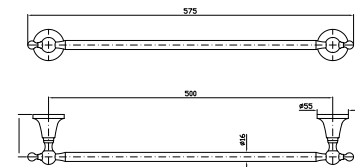

**PORTA SALVIETTE**  
Lunghezza 50 cm.  
  
Towel holder length 50 cm.

**ZAD421**  
**ZAD421.C8**  
**ZAD421.C40**  
**ZAD421.C41**  
cromo - chrome  
nickel  
gold  
brushed gold

**PORTA SALVIETTE**  
Lunghezza 65 cm.  
  
Towel holder length 65 cm.