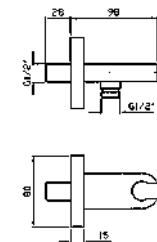

DOCGETTA
A getto fisso in ottone,
con sistema anticalcare.
Brass handshower simple jet,
with anti-limescale system.

Z94177
Z94177.C3
Z94177.W1
Z94177.N1
Z94177.N7

cromo - chrome
brushed nickel
bianco opaco gofrato -
embossed matt white
nero opaco gofrato -
embossed matt black
nero soft touch -
black soft touch