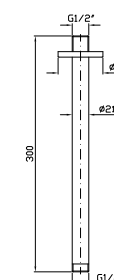

SOFFIONE
In ottone, a getto fisso con sistema anticalcare, Ø 200 mm e spessore 8 mm. Ispezionabile.

Z94265
Z94265.C8

cromo - chrome
nickel

Brass shower head with
anti-limescale system, Ø 200 mm
and 8 mm thickness. Inspectionable.