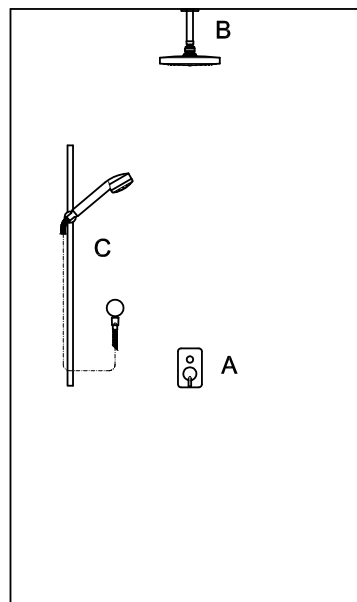

COMPOSIZIONE 2

A ZSB121
R99684

B Z94182
Z93026

C Z95206
Z9380P

TOTALE