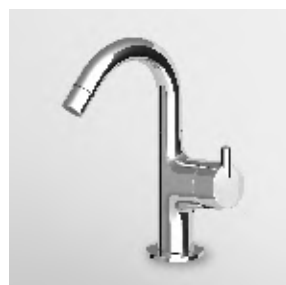

BIDET
Miscelatore monocomando con aeratore, scarico da 1¼", flessibili di collegamento.

Single lever bidet mixer with aerator, 1¼" pop-up waste, flexible tails.

ZSB341

cromo - chrome