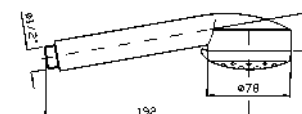

DOCGETTA
A 3 getti, con sistema anticalcare.

Z94740

cromo - chrome

Handshower 3 jets, with anti-limescale system.