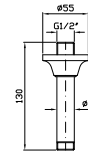

BRACCIO DOCCIA
A soffitto. Lunghezza 300 mm.
Ceiling mounted shower arm.
Length 300 mm.

Z92972
Z92972.C8
Z92972.C40
Z92972.C41
cromo - chrome
nickel
gold
brushed gold