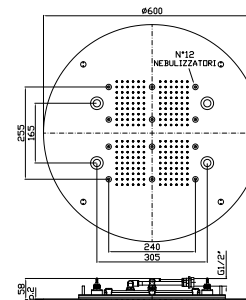

SOFFIONE Ø 600

In acciaio inox a soffitto.
Getti: pioggia e nebulizzato.
Cromoterapia gestita da Display touch.
Necessita di abbinamento con 2 rubinetti d'arresto.

Ø 600 mm ceiling mounted stainless steel shower head.
Jets: rain and atomizing (spray).
Chromotherapy controlled by touch display.
To be combined with 2 built-in stop valves to select the jets.

Z94224
Z94224.C3

cromo - chrome
brushed nickel

Portata minima richiesta / Minimum flowrate requested :

Getto pioggia / Rain jet : 12 lt. / min.

Getto nebulizzato / Atomizing jet : 5 lt. / min.