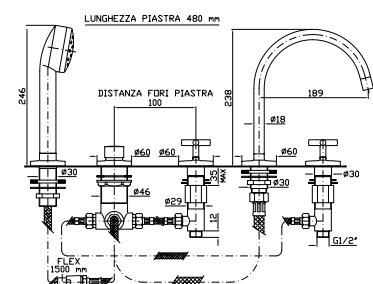

5 hole bath-mixer with swivel spout, pull out shower Z94171, 1500 mm flexible hose.

Struttura bordo vasca vedi pag. 380  
Fixing structure see pag. 380

ZD3435

cromo - chrome

**DOCCIA**  
Termostatico incasso da 1/2", con rubinetto d'arresto per corpo incasso universale Zetasystem R97800.