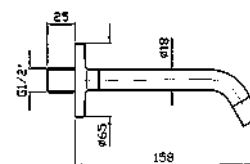

Parte incasso.  
Built-in part.

R99672

**BOCCA**  
Bocca di erogazione L 158 mm.  
Spout length 158 mm.

Z93755  
Z93755.C3  
Z93755.W1  
Z93755.N1

cromo - chrome  
brushed nickel  
bianco opaco gofrato -  
embossed matt white  
nero opaco gofrato -  
embossed matt black