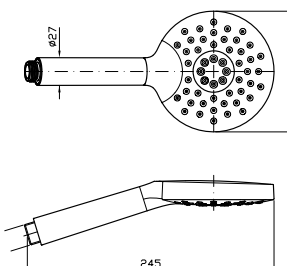

ASTA MURALE SINGOLA
Con barra da 800 mm.

Slide rail, with adjustable bracket. Length 800 mm.

Z95201
Z95201.C3

Cromo - chrome
brushed nickel