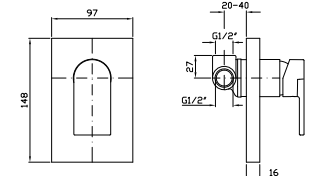

Parte incasso
Built-in part

R99499
R99499.P70

cromo - chrome
PVD rose gold