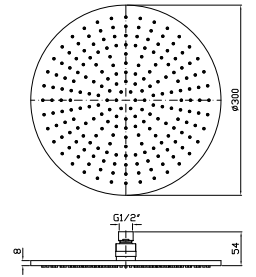

SOFFIONE

In ottone, a getto fisso con sistema anticalcare, Ø 400 mm e spessore 8 mm. Ispezionabile.

Brass shower head with anti-limescale system, Ø 400 mm and 8 mm thickness. Inspectionable.

Z94267

cromo - chrome