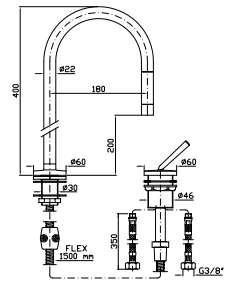

LAVELLO ISY
Miscelatore monocomando con doccetta orientabile, aeratore, flessibili di collegamento.

Single lever sink mixer with adjustable spray, aerator, flexible tails.

ZP1270
ZP1270.C3

cromo - chrome
brushed nickel