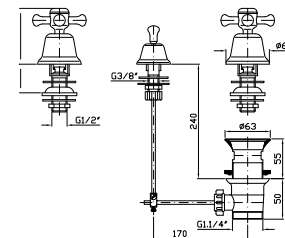

VASCA-DOCCIA
Gruppo esterno con deviatore, aeratore, doccia Z9472P.C, flessibile da 1500 mm.

Exposed bath-shower mixer with diverter, aerator, handshower Z9472P.C, 1500 mm flexible hose.

Z46230.8008 cromo - chrome
Z46230.8008C40 gold
Z46230.8008C41 brushed gold