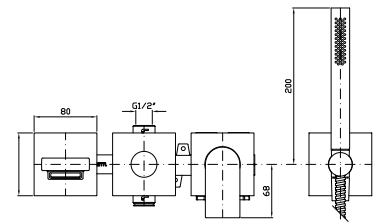

Parte incasso
Built-in part

R97913
R97913.P70

cromo - chrome
PVD rose gold