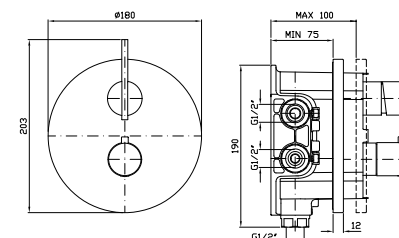

Zetasystem - corpo incasso universale
Zetasystem - universal built-in body R97800