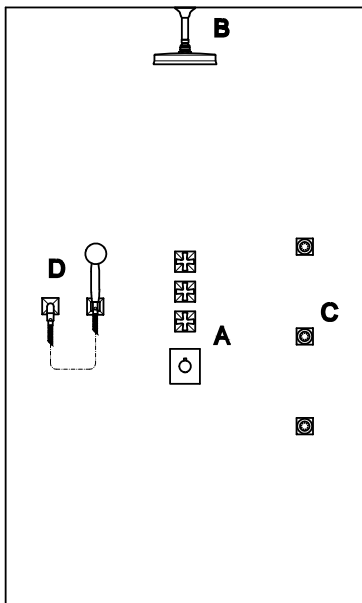

COMPOSIZIONE 3

- **A** ZB1661
  R97822
- **B** Z94184
  Z93028
- **C** Z92897 (x3)
- **D** Z93802
  Z93949
  Z94719
  Z93867

TOTALE