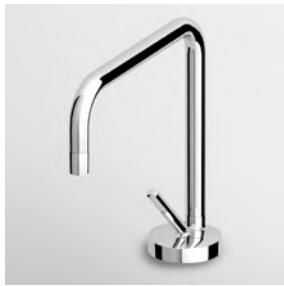

LAVELLO ISY
Miscelatore monocomando con bocca girevole, aeratore, flessibili di collegamento.

Single lever sink mixer with swivel spout, aerator, flexible tails.

ZP1265
ZP1265.C3
ZP1265.W1
ZP1265.N1

cromo - chrome
brushed nickel
bianco opaco goffrato -
embossed matt white
nero opaco goffrato -
embossed matt black