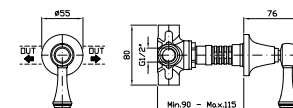

Parte incasso
Built-in part

R97830