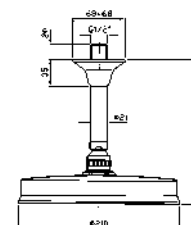

**BRACCIO DOCCIA**  
A soffitto. Lunghezza 130 mm.

Ceiling mounted shower arm.  
Length 130 mm.

Z94184  
Z94184.C8  
Z94184.C40  
Z94184.C41

cromo - chrome  
nickel  
gold  
brushed gold

**SOFFIONE**  
In ottone, a getto fisso con sistema anticalcare, Ø 210 mm.