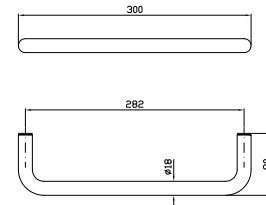

PORTA SALVIETTE
Lunghezza 45 cm.

Towel holder, length 45 cm.

ZAD521
ZAD521.C3

chromo - chrome
brushed nickel