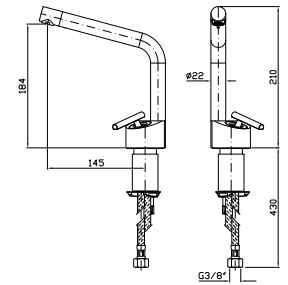

LAVABO
Miscelatore monocomando con bocca alta girevole, aeratore, flessibili di collegamento.

Single lever basin mixer with high swivel spout, aerator, flexible tails.

ZCL571
ZCL571.N7

cromo - chrome
nero soft touch -
black soft touch