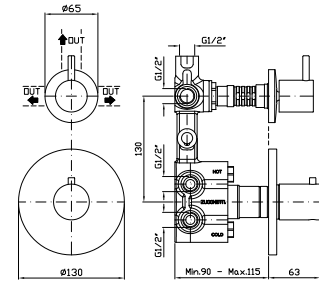

Parte incasso
Built-in part

R97815