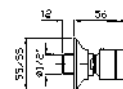

ASTA MURALE SINGOLA
Con barra da 700 mm.
Slide rail with adjustable bracket.
Length 700 mm.

Z93101
Z93101.C8
Z93101.C40
Z93101.C41
cromo - chrome
nickel
gold
brushed gold