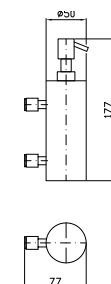

PORTA SAPONE
A muro.

Basket soap holder.

ZAD512
ZAD512.C3

cromo - chrome
brushed nickel