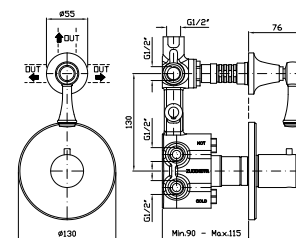

Parte incasso
Built-in part

R97815