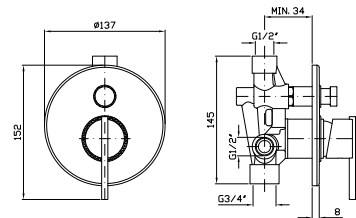

Parte incasso
Built-in part

R99684