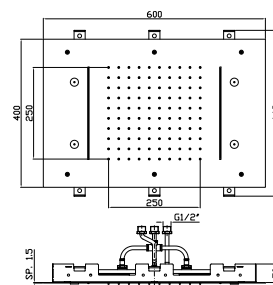

SOFFIONE 600x400
In acciaio inox a soffitto con getto a pioggia.

600x400 ceiling mounted stainless steel rain shower head.

Z94217 cromo - chrome
Z94217.C3 brushed nickel

Portata minima richiesta / Minimum flowrate requested : 12 lt. / min.