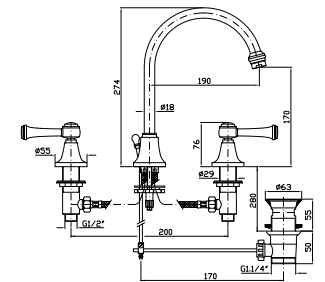

LAVABO
Batteria a tre fori con bocca fissa,
aeratore, scarico da 1¼", flessibili di
collegamento.

3 hole basin mixer, fixed spout with
aerator, 1¼" pop-up waste, flexible
tails.

ZAL405
ZAL405.C8
ZAL405.C40
ZAL405.C41

cromo - chrome
nickel
gold
brushed gold