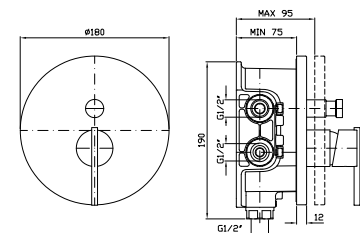

Zetasystem - corpo incasso universale
Zetasystem - universal built-in body

R97800