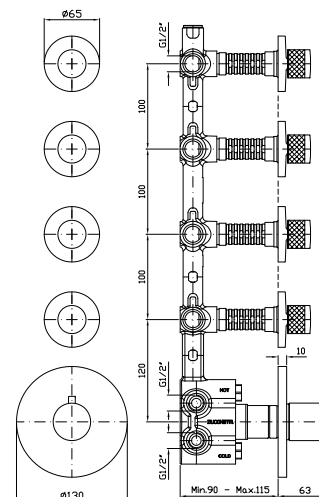

DOCCIA CON DEVIATORE 2 VIE
Termostatico incasso da 1/2"
e deviatore a 2 vie con
apertura/chiusura acqua.

1/2" built-in thermostatic shower
mixer and 2 way diverter with water
on/off function.

Parte esterna
External part

ZP1646
ZP1646.C3
ZP1646.W1
ZP1646.N1

cromo - chrome
brushed nickel
bianco opaco gofrato -
embossed matt white
nero opaco gofrato -
embossed matt black