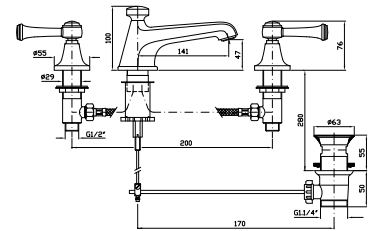

LAVABO
Batteria a tre fori con bocca fissa,
aeratore, scarico da 1¼", flessibili di
collegamento.

3 hole basin mixer, fixed spout with
aerator, 1¼" pop-up waste, flexible
tails.

ZAL406
ZAL406.C8
ZAL406.C40
ZAL406.C41

cromo - chrome
nickel
gold
brushed gold