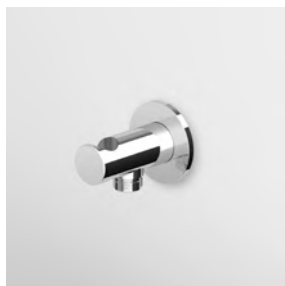

APPENDIDOCCIA DUPLEX

Da 1/2"x1/2" per gruppo incasso.

Wall mounted shower support, 1/2" hose connection.

Z93933
Z93933.N7

cromo - chrome
nero soft touch -
black soft touch