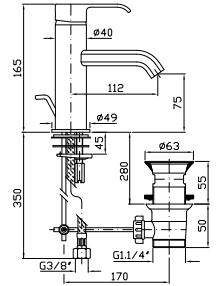

LAVABO ALTO
Miscelatore monocomando con bocca prolungata, aeratore, scarico da 1¼", flessibili di collegamento.

Single lever basin mixer with extended spout, aerator, 1¼" pop-up waste, flexible tails.

Senza scarico.
Without pop-up waste.

ZON596
ZON596.C3 cromo - chrome
brushed nickel

ZON597
ZON597.C3 cromo - chrome
brushed nickel