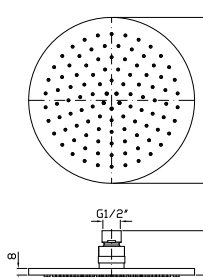

DOCCIA
Gruppo esterno, uscita da 1/2".
Exposed shower mixer, 1/2" outlet.

ZSA859.CC
ZSA859.C-
ZSA859.C8C8
ZSA859.C8-

ZSV859.CC
ZSV859.C-
ZSV859.C8C8
ZSV859.C8-

SOFFIONE LATERALE
A getto fisso per cabine doccia, con sistema anticalcare.

Z92896
Z92896.C8

cromo - chrome
nickel

Lateral shower head, simple jet,
for shower box, with anti-limescale
system.

BRACCIO DOCCIA
A parete. Lunghezza 350 mm.
Wall mounted shower arm.
Length 350 mm.

Z93027
Z93027.C8

cromo - chrome
nickel

BRACCIO DOCCIA
A soffitto. Lunghezza 130 mm.
Ceiling mounted shower arm.
Length 130 mm.

Z93026
Z93026.C8

cromo - chrome
nickel

BRACCIO DOCCIA
A soffitto. Lunghezza 300 mm.
Ceiling mounted shower arm.
Length 300 mm.

Z93024
Z93024.C8

cromo - chrome
nickel

SOFFIONE
In ottone, a getto fisso con sistema anticalcare, Ø 200 mm e spessore 8 mm. Ispezionabile.

Z94265
Z94265.C8

cromo - chrome
nickel

Brass shower head with
anti-limescale system, Ø 200 mm
and 8 mm thickness. Inspectionable.