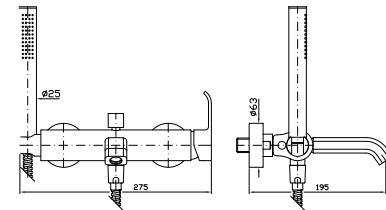

DOCCIA
Miscelatore monocomando incasso con deviatore a muro, doccetta Z94727, flessibile da 1500 mm.

Built-in single lever shower mixer with diverter, handshower Z94727, flexible hose 1500 mm.

Parte esterna
External part

ZON638
ZON638.C3

cromo - chrome
brushed nickel