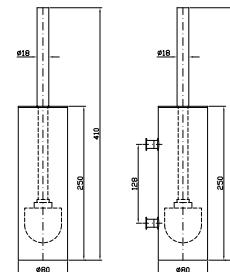

ZAD330 cromo - chrome
ZAD330.C8 nickel

Versione con rosone decorato
Version with embossed flange

ZAD230 cromo - chrome
ZAD230.C8 nickel

Versione con rosone liscio
Version with smooth flange

ZAC355 cromo - chrome
ZAC355.C8 nickel

ZAC356 cromo - chrome
ZAC356.C8 nickel