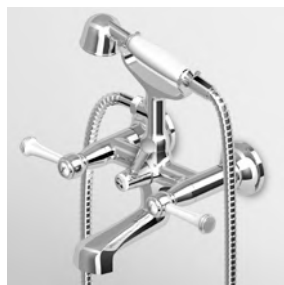

VASCA-DOCCIA
Gruppo esterno con deviatore, aeratore, doccia Z9472P.C, flessibile da 1500 mm.

Exposed bath-shower mixer with diverter, aerator, handshower Z9472P.C, 1500 mm flexible hose.

ZAM254
ZAM254.C8
ZAM254.C40
ZAM254.C41

cromo - chrome
nickel
gold
brushed gold