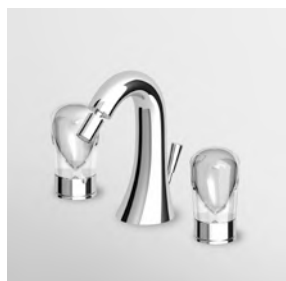

BIDET
Batteria a 3 fori con aeratore, scarico da 1¼", flessibili di collegamento.

3 hole bidet mixer with aerator, 1¼" pop-up waste, flexible tails.

ZNU675
ZNU675.C50
ZNU675.P70

cromo - chrome
metal black
PVD rose gold