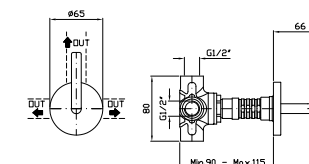

DOCCIA
Termostatico incasso da 1/2", con rubinetto d'arresto per corpo incasso universale Zetasytem R97800.

1/2" Built-in thermostatic shower mixer with stop valve for Zetasytem (R97800) - universal built-in body.

Parte esterna
External part

ZSB800

cromo - chrome