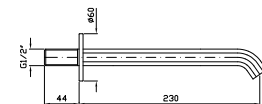

DOCCIA CON DEVIATORE 3 VIE

Termostatico incasso da 1/2" e deviatore a 3 vie con apertura/chiusura acqua.

1/2" built-in thermostatic shower mixer and 3 way diverter with water on/off function.

Parte esterna
External part

ZON646
ZON646.C3

cromo - chrome
brushed nickel

Parte incasso
Built-in part

R97815

DEVIATORE 3 VIE

Senza apertura/chiusura acqua, uscite da 1/2".

3 way diverter without water on/off function, 1/2" outlets.

Parte esterna
External part

Z94598
Z94598.C3

cromo - chrome
brushed nickel

Parte incasso
Built-in part

R97835

BOCCA

Bocca di erogazione L. 175 mm.

Wall spout L. 175 mm.

Z92200
Z92200.C3

cromo - chrome
brushed nickel

BOCCA

Bocca di erogazione L. 230 mm.

Wall spout L. 230 mm.

Z92201
Z92201.C3

cromo - chrome
brushed nickel