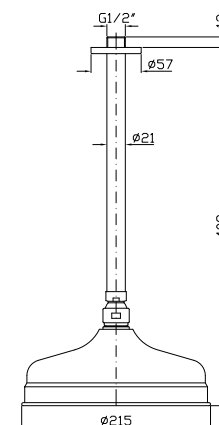

PORTA SAPONE
A muro con piattino in ceramica.
Ceramic wall soap dish.

ZAC210
ZAC210.C40
ZAC210.C41
cromo - chrome
gold
brushed gold