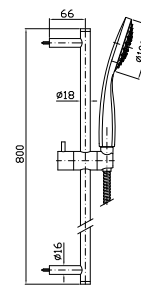

**COMPLETO ASTA MURALE**  
 Con barra da 800 mm, doccetta Z94743, flessibile da 1500 mm.

Complete slide rail length 800 mm, handshower Z94743, 1500 mm flexible hose.

**Z95206**

cromo - chrome

**FLESSIBILE**  
 In ottone. Lunghezza 1500 mm.