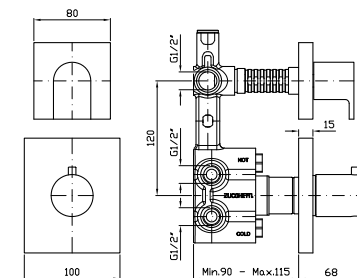

Parte incasso
Built-in part R97820