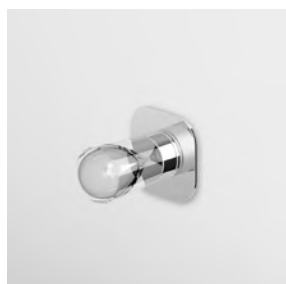

DEVIATORE 3 VIE
Senza apertura/chiusura acqua, uscite da 1/2".

3 way diverter without water on/off function, 1/2" outlets.

Parte esterna
External part

Z94604
Z94604.C50
Z94604.P70

cromo - chrome
metal black
PVD rose gold