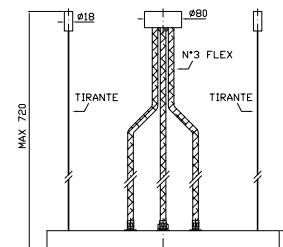

Parte esterna
External part

Z94199 cromo - chrome