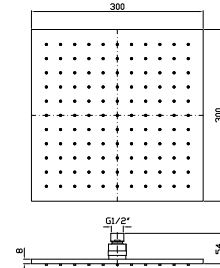

SOFFIONE
In ottone, a getto fisso con sistema anticalcare 400x400 mm, spessore 8 mm. Ispezionabile.

Brass shower head with anti-limescale system 400x400 mm, 8 mm thickness. Inspectionable.

Z94270
Z94270.P70

cromo - chrome
PVD rose gold