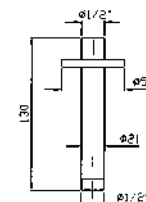

BRACCIO DOCCIA
A soffitto. Lunghezza 300 mm.

Ceiling mounted shower arm.
Length 300 mm.

Z93024
Z93024.C50
Z93024.P70

cromo - chrome
metal black
PVD rose gold