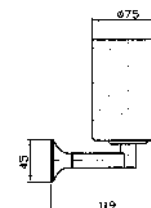

DISPENSER
A muro con contenitore in ceramica.

Ceramic wall mounted soap
dispenser.

ZAC515
ZAC515.C8
ZAC515.C40
ZAC515.C41

romo - chrome
nickel
gold
brushed gold