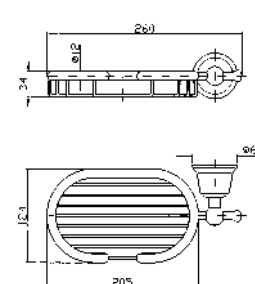

# Delfiflu Accessori

CODICE

**PORTA SALVIETTE**  
Lunghezza 43 cm.  
Towel holder length 43 cm.

**ZAC220** cromo - chrome

**PORTA SALVIETTE**  
Lunghezza 58 cm.  
Towel holder length 58 cm.

**ZAC221** cromo - chrome