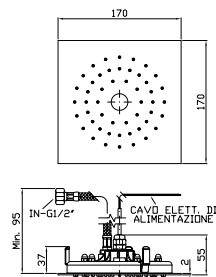

SISTEMA MULTIFUNZIONE 170X170

In acciaio inox ad incasso con luce centrale, autoalimentato, non necessita di collegamento con la rete elettrica.

170x170 stainless steel built-in multifunction system with led light, self powered, power connection not required, polished or brushed.

Z94156
Z94156.C3
Z94156.W1
Z94156.N1

cromo - chrome
brushed nickel
bianco opaco gofrato -
embossed matt white
nero opaco gofrato -
embossed matt black