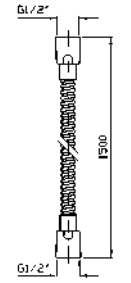

APPENDIDOCCIA DUPLEX
Da 1/2"x1/2".
Per gruppo incasso.

Wall-mounted shower support,
1/2" hose connection.

Z93937 cromo - chrome
Z93937.P70 PVD rose gold