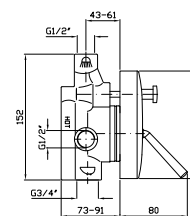

Parte incasso
Built-in part

R99614