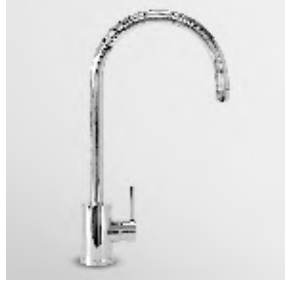

LAVELLO SHOCK
Miscelatore monocomando con bocca girevole, aeratore, flessibili di collegamento.

Single lever sink mixer with swivel spout, aerator, flexible tails.

ZP4263

cromo - chrome