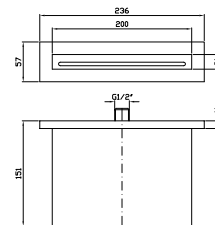

BOCCA A CASCATA
In acciaio inox.
Blade flow spout stainless steel.

Z93745
Z93745.P70
cromo - chrome
PVD rose gold