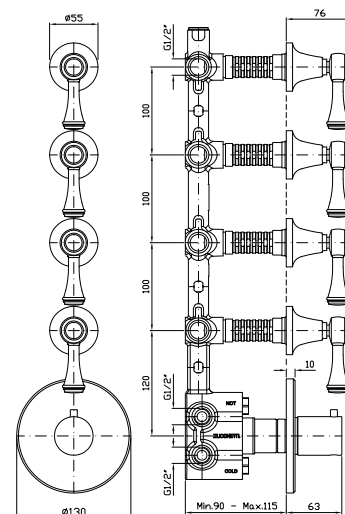

BOCCA
Bocca di erogazione L. 220 mm
Wall spout L. 220 mm

Z92204
Z92204.C8
Z92204.C40
Z92204.C41

cromo - chrome
nickel
gold
brushed gold