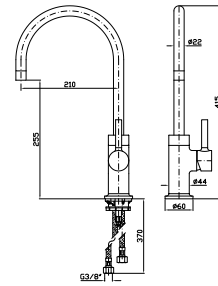

LAVELLO SHOCK
Miscelatore monocomando con bocca girevole, aeratore, flessibili di collegamento.

Single lever sink mixer with swivel spout, aerator, flexible tails.

ZP4263

cromo - chrome