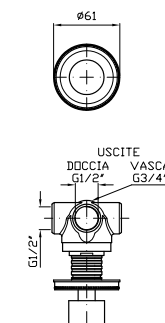

Parte incasso
Built-in part

R99629