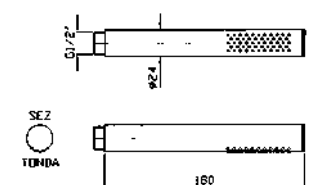

FLESSIBILE
In PVC finitura argento.
Lunghezza 1500 mm.

PVC flexible hose silver effect.
Length 1500 mm.

Z94130

argento - silver