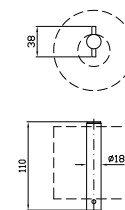

**PORTA ROTOLO
con coperchio.**
Toilet paper holder with cover.

ZAD531
ZAD531.C3

cromo - chrome
brushed nickel