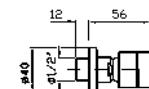

Z92896  
Z92896.C50  
Z92896.P70

cromo - chrome  
metal black  
PVD rose gold

**ASTA MURALE SINGOLA**

Con barra da 800 mm.

Slide rail with adjustable bracket. Length 800 mm.

Z95201  
Z95201.C50  
Z95201.P70