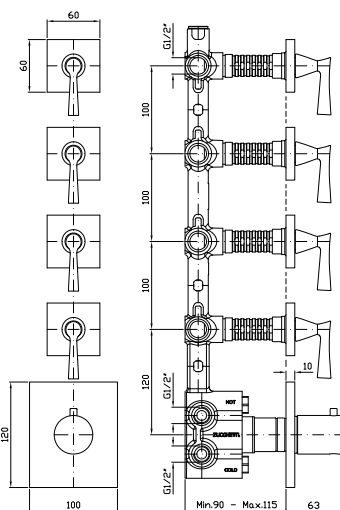

NEW

DOCCIA
Termostatico incasso da 1/2",
con 3 rubinetti d'arresto.

1/2" Built-in thermostatic mixer,
with 3 stop valves.

Parte esterna
External part

ZB2661
ZB2661.C8
ZB2661.C40
ZB2661.C41

cromo - chrome
nickel
gold
brushed gold

Parte incasso
Built-in part

R97822

NEW

DOCCIA
Termostatico incasso da 1/2",
con 4 rubinetti d'arresto.

1/2" built-in thermostatic shower
mixer with 4 stop valves.

Parte esterna
External part

ZB1662
ZB1662.C8
ZB1662.C40
ZB1662.C41

cromo - chrome
nickel
gold
brushed gold

Parte incasso
Built-in part

R97823

NEW

DOCCIA
Termostatico incasso da 1/2",
con 4 rubinetti d'arresto.

1/2" built-in thermostatic shower
mixer with 4 stop valves.

Parte esterna
External part

ZB2662
ZB2662.C8
ZB2662.C40
ZB2662.C41

cromo - chrome
nickel
gold
brushed gold

Parte incasso
Built-in part

R97823