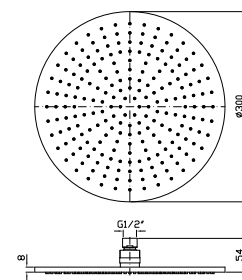

SOFFIONE
In ottone, a getto fisso con sistema anticalcare, Ø 400 mm e spessore 8 mm. Ispezionabile.

Brass shower head with anti-limescale system, Ø 400 mm and 8 mm thickness. Inspectionable.

Z94267
Z94267.C50
Z94267.P70

cromo - chrome
metal black
PVD rose gold