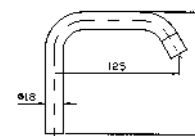

BOCCA GIREVOLE
Per lavabo.
Basin swivel spout.

Z92028
Z92028.C3
Z92028.W1
Z92028.N1

cromo - chrome
brushed nickel
bianco opaco gofrato -
embossed matt white
nero opaco gofrato -
embossed matt black