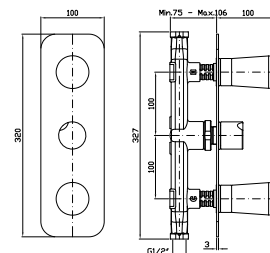

Parte incasso
Built-in part

R99508