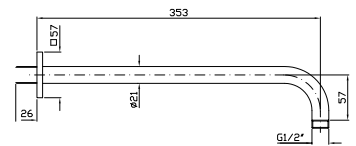

Z93040  
 Z93040.P70

cromo - chrome  
 PVD rose gold

**BRACCIO DOCCIA**  
 A soffitto. Lunghezza 130 mm.

Ceiling mounted shower arm.  
 Length 130 mm.

Z93041  
 Z93041.P70

cromo - chrome  
 PVD rose gold

**BRACCIO DOCCIA**  
 A soffitto. Lunghezza 300 mm.