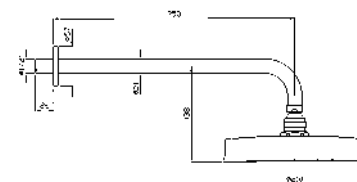

Slide rail with adjustable bracket.
Length 550 mm.

Z93096

cromo - chrome

Complete slide rail length 550 mm,
handshower Z9472P.C, 1500 mm
flexible hose.

Z92485

cromo - chrome

Brass shower head, with
anti-limescale system, Ø 210 mm.

Z94184

cromo - chrome

Wall mounted shower arm.
Length 350 mm.

Z93027

cromo - chrome

Brass shower head with
anti-limescale system, Ø210 mm.

Z94184

cromo - chrome

Ceiling mounted shower arm.
Length 130 mm.

Z93026

cromo - chrome