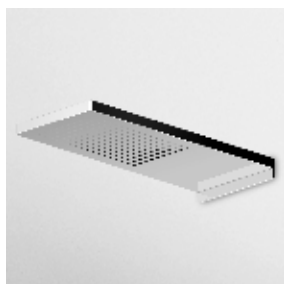

SOFFIONE 240x570
In acciaio inox a parete con getto a pioggia.

240x570 wall-mounted stainless steel rain shower head.

Z94153 cromo - chrome

Portata minima richiesta / Minimum flowrate requested : 12 lt. / min.