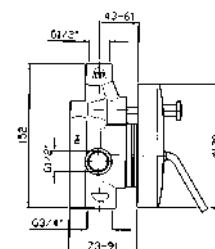

Parte incasso
Built-in part

R99614