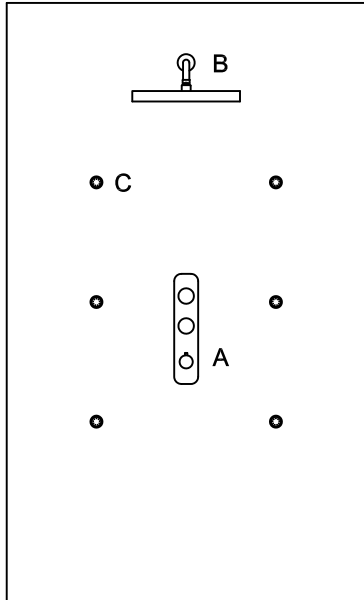

esempi di composizioni doccia Nude

example of shower composition - Nude Collection

COMPOSIZIONE 1

A ZNU660
R97821

B Z94145
Z93027

C Z92896 (x6)

TOTALE