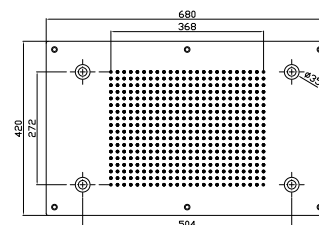

SOFFIONE 600x400
In acciaio inox a soffitto.
Getti: pioggia, lama e nebulizzato.
Necessita di abbinamento con 3 rubinetti d'arresto.

600x400 ceiling mounted stainless steel shower head.
Jets: rain, blade and atomizing (spray).
To be combined with 3 built-in stop valves to select the jets.

Z94218 cromo - chrome
Z94218.C3 brushed nickel

Portata minima richiesta / Minimum flowrate requested :

Getto pioggia / Rain jet : 12 lt. / min.

Getto lama / Blade jet : 12 lt. / min.

Getto nebulizzato / Atomizing jet : 5 lt. / min.