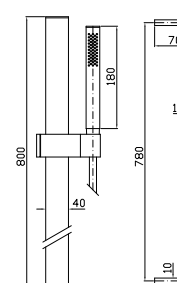

Colonne Doccia e Aste Murali CODICE

COMPLETO ASTA MURALE
Con barra da 800 mm, doccetta Z94740, flessibile da 1500 mm in ottone.

Complete slide rail, length 800 mm, handshower Z94740, 1500 mm brass flexible hose.

Z95205 cromo - chrome
Z95205.C8 nickel
Z95205.C3 brushed nickel
Z95205.C40 gold
Z95205.C41 brushed gold
Z95205.C50 metal black
Z95205.C51 brushed metal black

Per versioni in finitura, doccetta Z94177.
Handshower Z94177 on finishing versions.

COMPLETO ASTA MURALE
Con barra da 800 mm, doccetta Z94743, flessibile da 1500 mm.

Complete slide rail length 800 mm, handshower Z94743, 1500 mm flexible hose.

Z95206 cromo - chrome
Z95206.C3 brushed nickel

Per versione C3, doccetta Z94727
For C3 finishes, handshower Z94727

COMPLETO ASTA MURALE
Con barra da 800 mm, doccetta Z94178, flessibile da 1500 mm.

Complete slide rail length 800 mm, handshower Z94178, 1500 mm flexible hose.

Z95211 cromo - chrome
Z95211.P70 PVD rose gold

COMPLETO ASTA MURALE
Con barra da 800 mm, doccetta Z94740, flessibile da 1500 mm.

Complete slide rail length 800 mm, handshower Z94740, 1500 mm flexible hose.

Z95212 cromo - chrome

COMPLETO ASTA MURALE
Con barra da 700 mm, doccetta Z94719, flessibile da 1500 mm.

Complete slide rail length 700 mm, handshower Z94719, 1500 mm flexible hose.

Z93100 cromo - chrome
Z93100.C8 nickel
Z93100.C40 gold
Z93100.C41 brushed gold

COMPLETO ASTA MURALE
Con barra da 800 mm, doccetta Z94177, flessibile da 1500 mm.

Complete slide rail, length 800 mm, handshower Z94177, 1500 mm flexible hose.

Z93060 cromo - chrome

Con doccetta Z94178.
With handshower Z94178.

Z93061 cromo - chrome