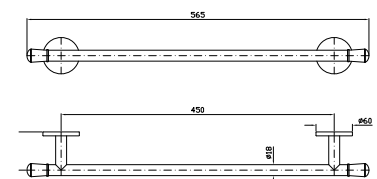

ZAD720  
ZAD720.C50  
ZAD720.P70

cromo - chrome  
metal black  
PVD rose gold

**PORTA SALVIETTE**  
Lunghezza 45 cm.  
Towel holder length 45 cm.

ZAD721  
ZAD721.C50  
ZAD721.P70

cromo - chrome  
metal black  
PVD rose gold