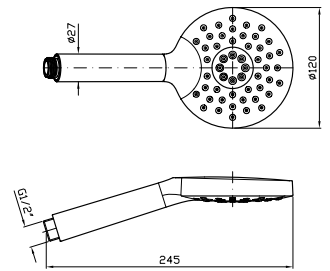

FLESSIBILE
In ottone.
Lunghezza 1500 mm.

Brass flexible hose.
Length 1500 mm.

Z93867 cromo - chrome
Z93867.P70 PVD rose gold