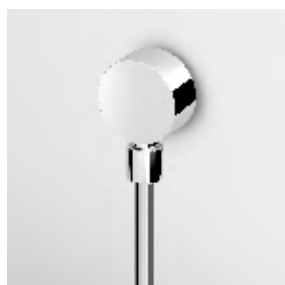

APPENDIDOCCIA FISSO
In ABS, per gruppo esterno.

PRESA ACQUA
Da 1/2"x1/2" per gruppo incasso.

Z9380P

cromo - chrome

Wall elbow 1/2" x 1/2".