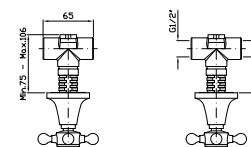

Parte incasso
Built-in part

R99503