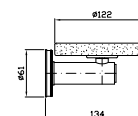

NEW

COMPLETO ASTA MURALE
Con barra da 800 mm, doccetta Z94740, flessibile da 1500 mm.

Complete slide rail, length 800 mm, handshower Z94740, 1500 mm flexible hose.

Z95202

cromo - chrome

NEW

DOCGETTA
A 3 getti, con sistema anticalcare.

Handshower 3 jets, with anti-limescale system.

Z94740

cromo - chrome

DOCGETTA
A getto fisso in ottone, con sistema anticalcare.

Brass handshower simple jet, with anti-limescale system.

Z94177
Z94177.C8

cromo - chrome
nickel

FLESSIBILE
In PVC finitura argento.
Lunghezza 1500 mm.

PVC flexible hose silver effect.
Length 1500 mm.

Z94130

argento - silver

FLESSIBILE
In ottone.
Lunghezza 1500 mm.

Brass flexible hose.
Length 1500 mm.

Z93867.C8

nickel

PORTA SAPONE
A muro con piattino in ceramica.

Ceramic wall soap dish.

ZAD310
ZAD310.C8

cromo - chrome
nickel

Versione con rosone decorato
Version with embossed flange

ZAD210
ZAD210.C8

cromo - chrome
nickel

Versione con rosone liscio
Version with smooth flange