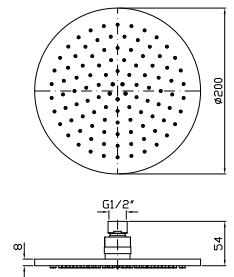

SOFFIONE
In ottone, a getto fisso con sistema anticalcare, Ø 300 mm e spessore 8 mm. Ispezionabile.

Brass shower head with anti-limescale system, Ø 300 mm and 8 mm thickness. Inspectionable.

Z94266
Z94266.N7

cromo - chrome
nero soft touch -
black soft touch