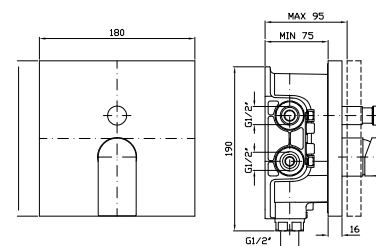

Zetasystem - corpo incasso universale
Zetasystem - universal built-in body

R97800