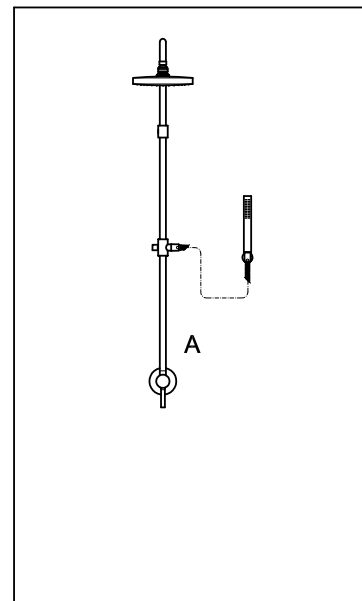

COMPOSIZIONE 4

A ZP6054
R99686

TOTALE