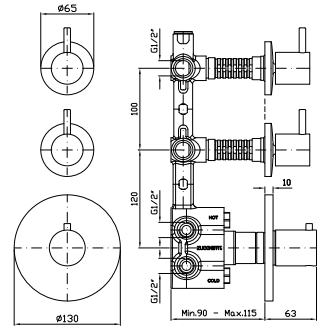

Parte incasso
Built-in part

R97821