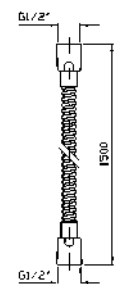

COMPLETO ASTA MURALE
Con flessibile scorrevole all'interno dell'asta, regolabile in altezza. Interasse fissaggi regolabile (min. 250 - max 600 mm).

Complete slide rail with sliding flexible hose inside the slide, adjustable in height. Interax adjustable mounting (min. 250 – max 600 mm).

Z93118

cromo - chrome

DOCCIA
Miscelatore monocomando incasso con attacco esterno da 1/2".

Built-in single lever shower mixer with external 1/2" outlet.

Parte esterna
External part

Z5B072

cromo - chrome

Parte incasso
Built-in part

R99686

NEW

ASTA MURALE SINGOLA
Con barra da 800 mm.

Slide rail with adjustable bracket. Length 800 mm.

Z95201

cromo - chrome

NEW

COMPLETO ASTA MURALE
Con barra da 800 mm, doccetta Z94743, flessibile da 1500 mm.

Complete slide rail length 800 mm, handshower Z94743, 1500 mm flexible hose.

Z95206

cromo - chrome

FLESSIBILE
In ottone. Lunghezza 1500 mm.

Brass flexible hose. Length 1500 mm.

Z93867

cromo - chrome