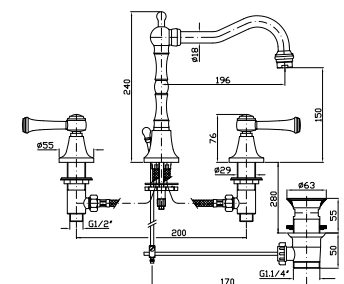

LAVABO
Batteria a tre fori con aeratore,
scarico da 1¼", flessibili di
collegamento.

3 hole basin mixer with aerator, 1¼"
pop-up waste, flexible tails.

ZAL407
ZAL407.C8
ZAL407.C40
ZAL407.C41

cromo - chrome
nickel
gold
brushed gold

LAVABO
Batteria a tre fori con aeratore,
scarico da 1¼", flessibili di
collegamento.

3 hole basin mixer with aerator, 1¼"
pop-up waste, flexible tails.

ZAM407
ZAM407.C8
ZAM407.C40
ZAM407.C41

cromo - chrome
nickel
gold
brushed gold

LAVABO
Batteria a tre fori con bocca fissa,
aeratore, scarico da 1¼", flessibili di
collegamento.

3 hole basin mixer, fixed spout with
aerator, 1¼" pop-up waste, flexible
tails.

ZAL406
ZAL406.C8
ZAL406.C40
ZAL406.C41

cromo - chrome
nickel
gold
brushed gold

LAVABO
Batteria a tre fori con bocca fissa,
aeratore, scarico da 1¼", flessibili di
collegamento.

3 hole basin mixer, fixed spout with
aerator, 1¼" pop-up waste, flexible
tails.

ZAM406
ZAM406.C8
ZAM406.C40
ZAM406.C41

cromo - chrome
nickel
gold
brushed gold

LAVABO
Batteria a tre fori con bocca fissa,
aeratore, scarico da 1¼", flessibili di
collegamento.

3 hole basin mixer, fixed spout with
aerator, 1¼" pop-up waste, flexible
tails.

ZAL405
ZAL405.C8
ZAL405.C40
ZAL405.C41

cromo - chrome
nickel
gold
brushed gold

LAVABO
Batteria a tre fori con bocca fissa,
aeratore, scarico da 1¼", flessibili di
collegamento.

3 hole basin mixer, fixed spout with
aerator, 1¼" pop-up waste, flexible
tails.

ZAM405
ZAM405.C8
ZAM405.C40
ZAM405.C41

cromo - chrome
nickel
gold
brushed gold