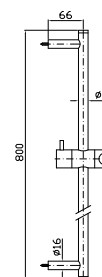

COMPLETO ASTA MURALE

Con barra da 800 mm, doccetta Z94212, flessibile da 1500 mm.

Complete slide rail, length 800 mm, handshower Z94212, 1500 mm flexible hose.

Z93131
Z93131.C50
Z93131.P70

cromo - chrome
metal black
PVD rose gold