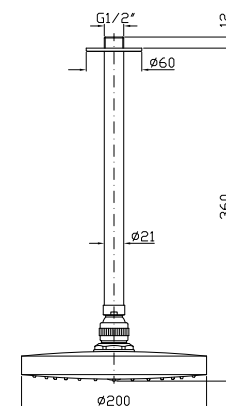

# Pan Accessori

CODICE

**SPECCHIO**  
Dimensioni 860x200 mm.  
Mirror 860x200 mm.

ZAC661

**SPECCHIO**  
Dimensioni 1000x200 mm.  
Mirror 1000x200 mm.

ZAC660

**PORTA SAPONE**  
A muro con piattino in ceramica.  
Ceramic wall soap dish.