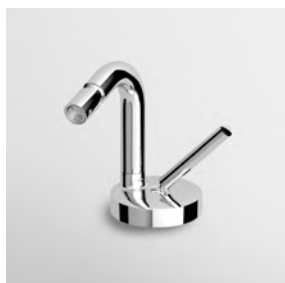

Parte incasso  
Built-in part

R99797

BIDET  
Miscelatore monocomando con bocca girevole, aeratore, flessibili di collegamento.

Single lever bidet mixer, swivel spout with aerator, flexible tails.

ZP1336  
ZP1336.C3  
ZP1336.W1  
ZP1336.N1