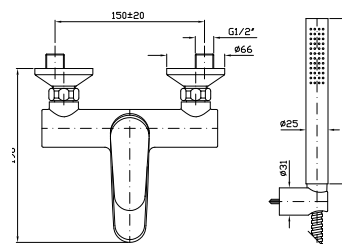

DOCCIA
Miscelatore monocomando esterno.

Exposed single lever shower mixer.

ZSN106

cromo - chrome