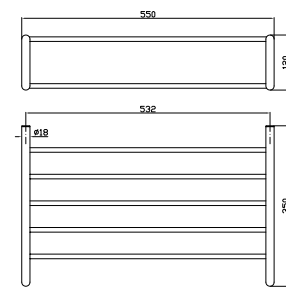

APPENDIABITI

Hook.

ZAD550
ZAD550.C3

chromo - chrome
brushed nickel