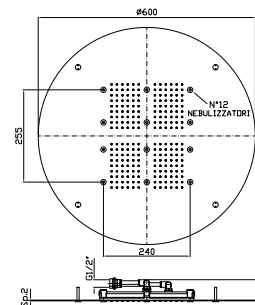

SOFFIONE Ø 500
In acciaio inox a sospensione
con doppio getto a pioggia,
luce centrale e trasformatore.
Necessita di abbinamento
con 2 rubinetti d'arresto.
Necessita di interruttore.

Ø 500 mm hanging stainless steel
shower head with two rain jets, light
and transformer.
To be combined with 2 built-in stop
valves to select the jets.
To be combined with a switch.

Portata minima richiesta / Minimum flowrate
requested :
Getto esterno / Outer jet : 12 lt. / min.
Getto centrale / Central jet : 9 lt. / min.