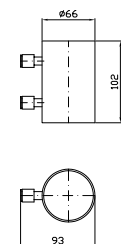

DISPENSER
A muro.

Wall mounted soap dispenser.

ZAD515
ZAD515.C3

cromo - chrome
brushed nickel