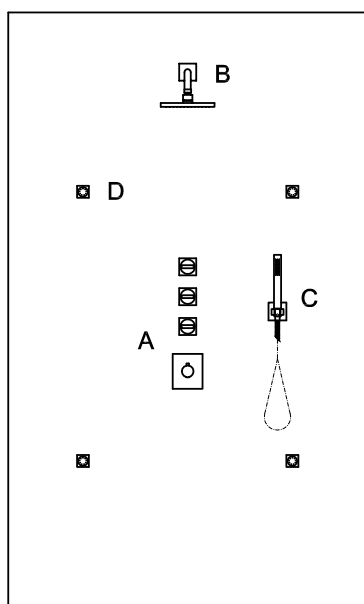

COMPOSIZIONE 3

A ZA5661
R97822

B Z94268
Z93040

C Z93937
Z94178
Z94130

D Z92898 (x4)

TOTALE