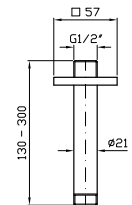

Z93040  
 Z93040.P70

cromo - chrome  
 PVD rose gold

**BRACCIO DOCCIA**  
 A soffitto. Lunghezza 130 mm.

Ceiling mounted shower arm.  
 Length 130 mm.

Z93041  
 Z93041.P70

cromo - chrome  
 PVD rose gold

**BRACCIO DOCCIA**  
 A soffitto. Lunghezza 300 mm.