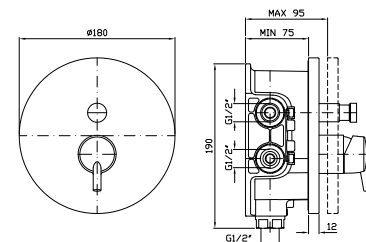

Zetasystem - corpo incasso universale
Zetasystem - universal built-in body

R97800