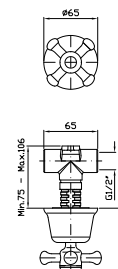

Parte incasso
Built-in part

R99779