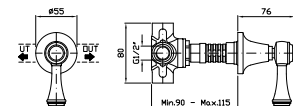

Parte incasso
Built-in part

R97830