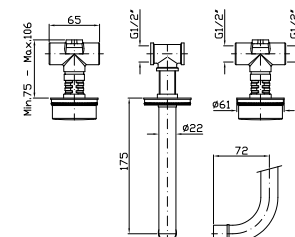

Parte incasso con elementi liberi, distanza variabile.

Built-in part, not assembled, variable distance.

R99504