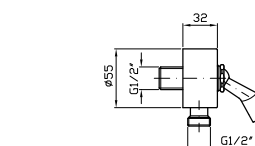

**APPENDIDOCCIA DUPLEX**  
Da 1/2"x1/2" con forcilla orientabile. Per gruppo incasso.

Wall-mounted shower support, 1/2" hose connection.

**Z9397P**

cromo - chrome

**PRESA ACQUA**  
Da 1/2"x1/2" per gruppo incasso.