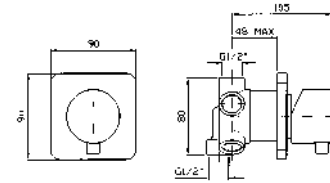

Parte incasso senza apertura/chiusura acqua

Built-in part without water flow regulation

R99511
R99511.C3
R99511.W1
R99511.N1
R99511.N7

cromo - chrome
brushed nickel
bianco opaco gofrato -
embossed matt white
nero opaco gofrato -
embossed matt black
nero soft touch -
black soft touch