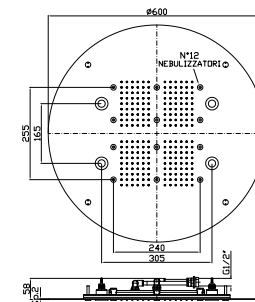

SOFFIONE CLOSER

A parete con 2 bracci orientabili, snodo centrale, contrappeso e giunto snodato all'attacco del soffione.

Wall-mounted shower head Closer with 2 adjustable arms, central junction, counterweight and floating joint at the base of the shower head.

Z94250
Z94250.N7

cromo - chrome
nero soft touch -
black soft touch

Portata minima richiesta / Minimum flowrate requested : 8 lt. / min.

SOFFIONE CLOSER

A parete con 1 braccio orientabile orizzontalmente e giunto snodato all'attacco del soffione.

Wall-mounted shower head Closer with adjustable arm and floating joint at the base of the shower head.

Z94255
Z94255.N7

cromo - chrome
nero soft touch -
black soft touch

Portata minima richiesta / Minimum flowrate requested : 8 lt. / min.

SOFFIONE Ø 600

In acciaio inox a soffitto.
Getti: pioggia e nebulizzato.
Cromoterapia, aromaterapia con diffusore a incasso.
Display touch con deviatore elettronico per gestione cromoterapia, aromaterapia e selezione getti.

Ø 600 mm ceiling mounted stainless steel shower head.
Jets: rain and atomizing (spray).
Chromotherapy and aromatherapy with built-in diffuser.
Touch display with electronic diverter to control chromotherapy, aromatherapy and jets.

Z94225
Z94225.C3

cromo - chrome
brushed nickel

Portata minima richiesta / Minimum flowrate requested :

Getto pioggia / Rain jet : 12 lt. / min.

Getto nebulizzato / Atomizing jet : 5 lt. / min.

SOFFIONE Ø 600

In acciaio inox a soffitto.
Getti: pioggia e nebulizzato.
Cromoterapia gestita da Display touch.
Necessita di abbinamento con 2 rubinetti d'arresto.

Ø 600 mm ceiling mounted stainless steel shower head.
Jets: rain and atomizing (spray).
Chromotherapy controlled by touch display.
To be combined with 2 built-in stop valves to select the jets.

Z94224
Z94224.C3