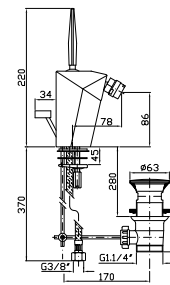

VASCA-DOCCIA
Miscelatore monocomando esterno con deviatore e completo doccia.

Exposed single lever bath-shower mixer with diverter, and handshower set.

ZW1144
ZW1144.C40
ZW1144.C41

cromo - chrome
gold
brushed gold