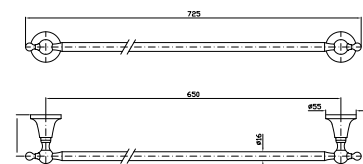

FLESSIBILE
In ottone.
Lunghezza 1500 mm.

Brass flexible hose.
Length 1500 mm.

Z93867
Z93867.C8
Z93867.C40
Z93867.C41
cromo - chrome
nickel
gold
brushed gold

PRESA ACQUA
Da 1/2" x 1/2" per gruppo incasso.

Wall elbow 1/2" x 1/2".

Z93811
Z93811.C8
Z93811.C40
Z93811.C41
cromo - chrome
nickel
gold
brushed gold

APPENDIDOCCIA FISSO
Per gruppo esterno.

Handshower support for exposed mixer.

Z93791
Z93791.C8
Z93791.C40
Z93791.C41
cromo - chrome
nickel
gold
brushed gold

PORTA SALVIETTE
Lunghezza 35 cm.

Towel holder length 35 cm.

ZAD420
ZAD420.C8
ZAD420.C40
ZAD420.C41
cromo - chrome
nickel
gold
brushed gold

PORTA SALVIETTE
Lunghezza 50 cm.

Towel holder length 50 cm.

ZAD421
ZAD421.C8
ZAD421.C40
ZAD421.C41
cromo - chrome
nickel
gold
brushed gold

PORTA SALVIETTE
Lunghezza 65 cm.

Towel holder length 65 cm.

ZAD422
ZAD422.C8
ZAD422.C40
ZAD422.C41
cromo - chrome
nickel
gold
brushed gold