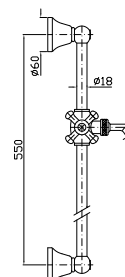

COMPLETO ASTA MURALE
Con barra da 550 mm, doccetta
Z9472P.C, flessibile da 1500 mm.
Complete slide rail length 550 mm,
handshower Z9472P.C, 1500 mm
flexible hose.

Z92485
Z92485.C40
Z92485.C41
cromo - chrome
gold
brushed gold