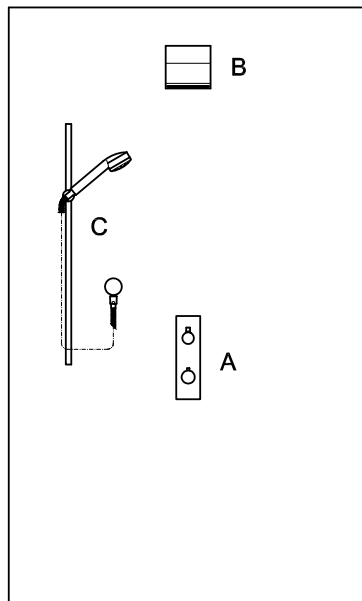

COMPOSIZIONE 3

A ZT28646
R97815

B Z93730

C Z95205
Z9380P

TOTALE