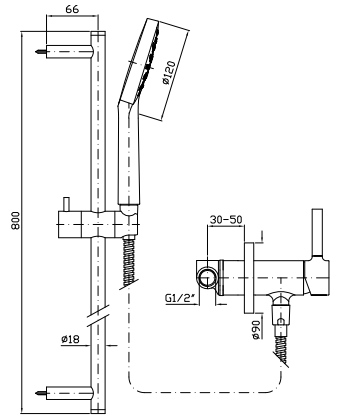

DOCCIA
Miscelatore monocomando incasso con attacco esterno da 1/2".

Built-in single lever shower mixer
with external 1/2" outlet.

Parte esterna
External part

ZP6072
ZP6072.C3

cromo - chrome
brushed nickel

Parte incasso
Built-in part

R99686