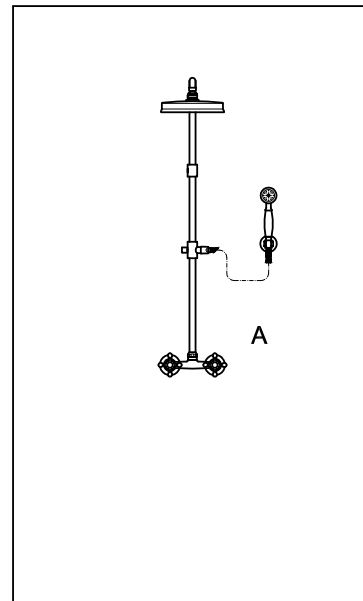

COMPOSIZIONE 4

A ZAG860