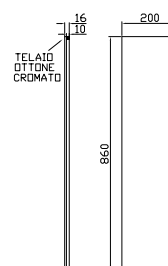

# Pan Accessori

CODICE

**SPECCHIO**  
Dimensioni 860x200 mm.  
Mirror 860x200 mm.

ZAC661

**SPECCHIO**  
Dimensioni 1000x200 mm.  
Mirror 1000x200 mm.

ZAC660

**PORTA SAPONE**  
A muro con piattino in ceramica.  
Ceramic wall soap dish.