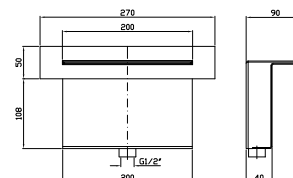

SOFFIONE LATERALE
A getto fisso per cabine doccia,
con sistema anticalcare.

Lateral shower head, simple jet,
for shower box, with
anti-limescale system.

Z92898
Z92898.P70

cromo - chrome
PVD rose gold