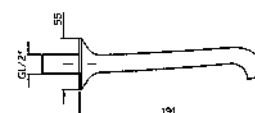

LAVABO
Batteria incasso a 3 fori con aeratore.

3 hole built-in basin mixer, with aerator.

Parte esterna
External part

ZB2699
ZB2699.C8
ZB2699.C40
ZB2699.C41

cromo - chrome
nickel
gold
brushed gold

Parte incasso con elementi liberi, distanza variabile.

Built-in part, not assembled, variable distance.

R99504

Parte incasso con corpo unico, interasse 200 mm.

Assembled built-in part, interaxe 200 mm.

R99500

BIDET
Monoforo con aeratore, scarico da 1 1/4", flessibili di collegamento.

Single hole bidet mixer with aerator, 1 1/4" pop-up waste, flexible tails.

ZB1315
ZB1315.C8
ZB1315.C40
ZB1315.C41

cromo - chrome
nickel
gold
brushed gold

VASCA-DOCCIA
Gruppo esterno con deviatore, doccia, flessibile da 1500 mm.

Exposed bath-shower mixer with diverter, handshower, 1500 mm flexible hose.

ZB1228
ZB1228.C8
ZB1228.C40
ZB1228.C41

cromo - chrome
nickel
gold
brushed gold

VASCA-DOCCIA
Gruppo esterno con deviatore, doccia, flessibile da 1500 mm.

Exposed bath-shower mixer with diverter, handshower, 1500 mm flexible hose.

ZB2228
ZB2228.C8
ZB2228.C40
ZB2228.C41

cromo - chrome
nickel
gold
brushed gold

BOCCA
Bocca di erogazione.

Wall spout 1/2".

Z93762
Z93762.C8
Z93762.C40
Z93762.C41

cromo - chrome
nickel
gold
brushed gold