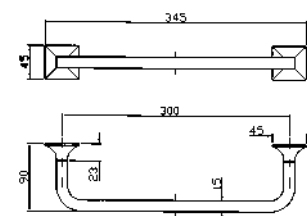

# Bellagio Accessori

CODICE

**PORTA SALVIETTE**  
Lunghezza 30 cm.  
Towel holder length 30 cm.

ZAC520  
ZAC520.C8  
ZAC520.C40  
ZAC520.C41  
cromo - chrome  
nickel  
gold  
brushed gold

**PORTA SALVIETTE**  
Lunghezza 60 cm.  
Towel holder length 60 cm.