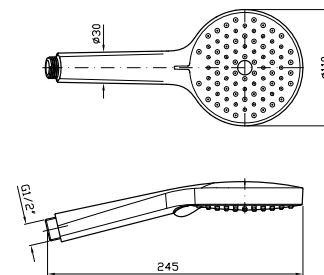

NEW

DOCCETTA

A 3 getti, con sistema anticalcare.

Handshower 3 jets, with anti-limescale system.

Z94741

cromo - chrome