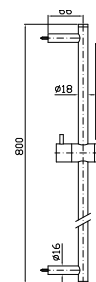

**Z93131**  
**Z93131.C50**  
**Z93131.P70**

cromo - chrome  
metal black  
PVD rose gold

**COMPLETO ASTA MURALE**  
Con barra da 800 mm, doccetta Z9472P.C, flessibile da 1500 mm.

Complete slide rail, length 800 mm, handshower Z9472P.C, 1500 mm flexible hose.