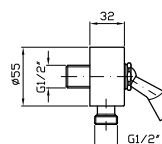

APPENDIDOCCIA FISSO
Per gruppo esterno.

Handshower support for exposed mixer.

Z93944
Z93944.C8
Z93944.C3
Z93944.C40
Z93944.C41
Z93944.C50
Z93944.C51
Z93944.W1

Z93944.N1

cromo - chrome
nickel
brushed nickel
gold
brushed gold
metal black
brushed metal black
bianco opaco gofrato -
embossed matt white
nero opaco gofrato -
embossed matt black

APPENDIDOCCIA FISSO
Per gruppo esterno.

Handshower support for exposed mixer.

Z93940
Z93940.C40
Z93940.C41

cromo - chrome
gold
brushed gold

APPENDIDOCCIA FISSO
Per gruppo esterno.

Handshower support for exposed mixer.

Z93949
Z93949.C8
Z93949.C40
Z93949.C41

cromo - chrome
nickel
gold
brushed gold

NEW

APPENDIDOCCIA DUPLEX
Da 1/2"x1/2".
Per gruppo incasso.

Wall-mounted shower support,
1/2" hose connection.

Z93933
Z93933.C3
Z93933.C50
Z93933.P70
Z93933.N7

cromo - chrome
brushed nickel
metal black
PVD rose gold
nero soft touch -
black soft touch

APPENDIDOCCIA DUPLEX
Da 1/2"x1/2".
Per gruppo incasso.

Wall-mounted shower support,
1/2" hose connection.

Z93936
Z93936.C8
Z93936.C3
Z93936.W1

Z93936.N1

cromo - chrome
nickel
brushed nickel
bianco opaco gofrato -
embossed matt white
nero opaco gofrato -
embossed matt black

APPENDIDOCCIA DUPLEX
Da 1/2"x1/2" con forcilla orientabile.
Per gruppo incasso.

Wall-mounted shower support,
1/2" hose connection.

Z9397P
Z9397P.C8
Z9397P.C3
Z9397P.C40
Z9397P.C41
Z9397P.C50
Z9397P.C51

cromo - chrome
nickel
brushed nickel
gold
brushed gold
metal black
brushed metal black