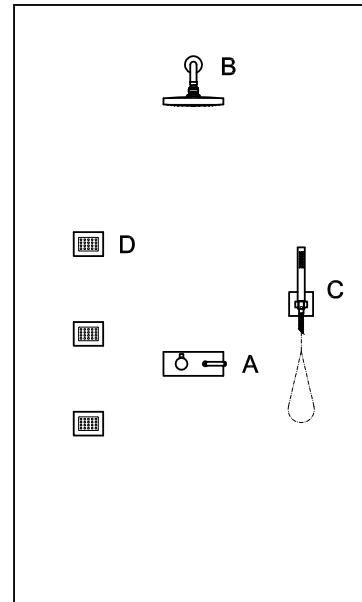

COMPOSIZIONE 2

A ZP8119
R99692

B Z94182
Z93027

C Z93935
Z94177
Z93867

D Z92901 (x3)
R99510 (x3)

TOTALE