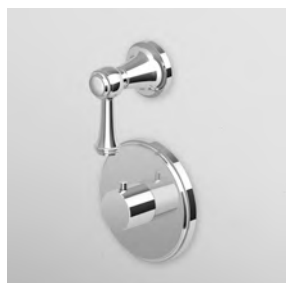

DOCCIA CON DEVIATORE 3 VIE

Termostatico incasso da 1/2" e deviatore a 3 vie con apertura/chiusura acqua.

1/2" built-in thermostatic shower mixer and 3 way diverter with water on/off function.

Parte esterna
External part

ZAL646
ZAL646.C8
ZAL646.C40
ZAL646.C41

cromo - chrome
nickel
gold
brushed gold