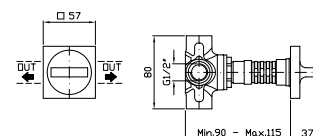

Parte incasso
Built-in part

R97830