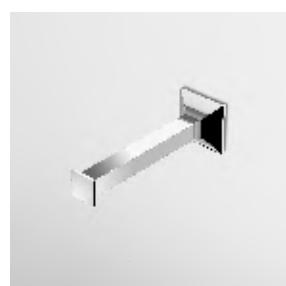

PORTA ROTOLO
Con coperchio.
Toilet-paper holder with cover.

PORTA ROTOLO
Toilet-paper holder.

ZAC530
ZAC530.C8
ZAC530.C40
ZAC530.C41
cromo - chrome
nickel
gold
brushed gold