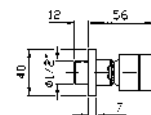

PORTA SAPONE
A muro con piattino in vetro satinato.

ZAC410

chromo - chrome

Matt glass wall soap dish.