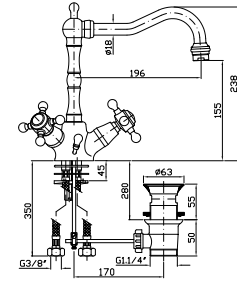

LAVABO
Monoforo con aeratore, scarico da 1¼", flessibili di collegamento.

Single hole basin mixer with aerator, 1¼" pop-up waste, flexible tails.

ZAG530
ZAG530.C8
ZAG530.C40
ZAG530.C41

Cromo - chrome
nickel
gold
brushed gold