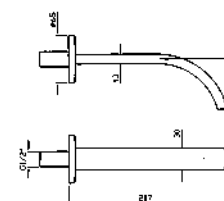

LAVABO
Batteria incasso a 3 fori con rompigitto.

3 hole built-in basin mixer, with antisplash.

ZD4697 cromo - chrome
ZD5697 cromo - chrome

Parte incasso con elementi liberi, distanza variabile.

Built-in part, not assembled, variable distance.

R99504

Parte incasso con corpo unico, interasse 200 mm.

Assembled built-in part, interax 200 mm.

R99500

BIDET
Monoforo con bocca fissa, rompigitto, flessibili di collegamento.

Single hole bidet mixer, fixed spout with antisplash, flexible tails.

ZD4322 cromo - chrome
ZD5322 cromo - chrome

BIDET
Batteria a 3 fori con bocca fissa, rompigitto, flessibili di collegamento.

3 hole bidet mixer, fixed spout with antisplash, flexible tails.

ZD4653 cromo - chrome
ZD5653 cromo - chrome

BORDO-VASCA
Batteria a 5 fori con bocca fissa, doccia estraibile Z94171, flessibile da 1500 mm.

5 hole bath-mixer with fixed spout, pull out shower Z94171, 1500 mm flexible hose.

Struttura bordo vasca vedi pag. 380
Fixing structure see pag. 380

ZD4443 cromo - chrome
ZD5443 cromo - chrome

BOCCA
Bocca di erogazione.

Wall spout 1/2".

Z93760 cromo - chrome