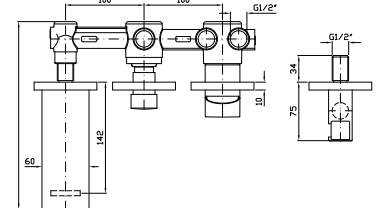

BOCCA
Bocca di erogazione L. 162 mm.

Wall spout L. 162 mm.

Z92202
Z92202.P70

cromo - chrome
PVD rose gold