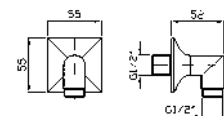

PORTA SAPONE
A muro con piattino in ceramica.

Ceramic wall soap dish.

ZAC510
ZAC510.C8
ZAC510.C40
ZAC510.C41

romo - chrome
nickel
gold
brushed gold