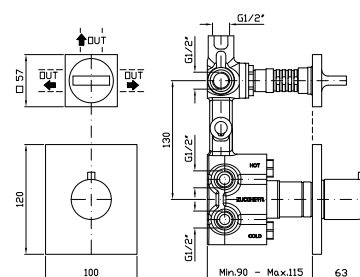

Parte incasso
Built-in part

R97815