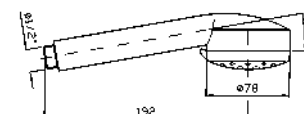

DOCGETTA
A getto fisso in ottone, con sistema anticalcare.

Brass handshower simple jet, with anti-limescale system.

Z94177
Z94177.C3
Z94177.W1
Z94177.N1

Cromo - chrome
brushed nickel
bianco opaco gofrato - embossed matt white
nero opaco gofrato - embossed matt black