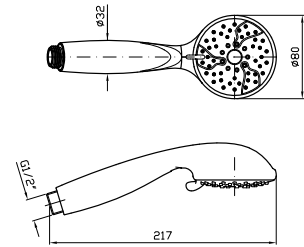

DOCCETTA
A 3 getti, con sistema anticalcare.
Handshower 3 jets,
with anti-limescale system.

Z94172
Z94172.C3

Cromo - chrome
brushed nickel