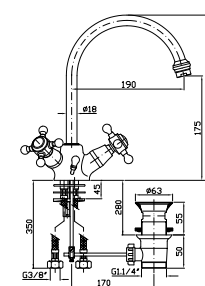

LAVABO
Batteria a tre fori con aeratore, scarico da 1¼", flessibili di collegamento.

3 hole basin mixer with aerator, 1¼" pop-up waste, flexible tails.

ZAG407
ZAG407.C8
ZAG407.C40
ZAG407.C41

cromo - chrome
nickel
gold
brushed gold

LAVABO
Batteria a tre fori con bocca fissa, aeratore, scarico da 1¼", flessibili di collegamento.

3 hole basin mixer, fixed spout with aerator, 1¼" pop-up waste, flexible tails.

ZAG406
ZAG406.C8
ZAG406.C40
ZAG406.C41

cromo - chrome
nickel
gold
brushed gold

LAVABO
Batteria incasso a 3 fori con aeratore.

3 hole built-in basin mixer, with aerator.

Parte esterna
External part

ZAG672
ZAG672.C8
ZAG672.C40
ZAG672.C41

cromo - chrome
nickel
gold
brushed gold

Parte incasso con elementi liberi, distanza variabile.

Built-in part, not assembled, variable distance.

R99504

LAVABO
Batteria a tre fori con bocca fissa, aeratore, scarico da 1¼", flessibili di collegamento.

3 hole basin mixer, fixed spout with aerator, 1¼" pop-up waste, flexible tails.

ZAG405
ZAG405.C8
ZAG405.C40
ZAG405.C41

cromo - chrome
nickel
gold
brushed gold

LAVABO
Monoforo con bocca fissa, aeratore, scarico da 1¼", flessibili di collegamento.

Single hole basin mixer, fixed spout with aerator, 1¼" pop-up waste, flexible tails.

ZAG262
ZAG262.C8
ZAG262.C40
ZAG262.C41

cromo - chrome
nickel
gold
brushed gold