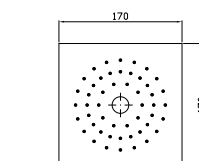

SISTEMA MULTIFUNZIONE 170X170

In acciaio inox ad incasso con luce centrale, autoalimentato, non necessita di collegamento con la rete elettrica.

170x170 stainless steel built-in multifunction system with led light, self powered, power connection not required, polished or brushed.

Z94156

cromo - chrome