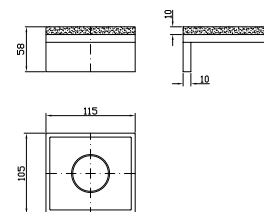

PORTA BICCHIERE
A muro con bicchiere in vetro satinato.
Matt glass wall tumbler holder.

ZAC413
ZAC413.P70

cromo - chrome
PVD rose gold