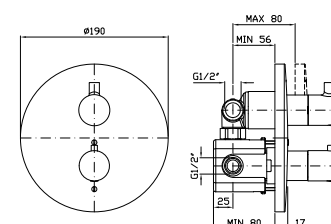

SIFONE
Da 1 1/4" senza piletta.
1 1/4" bottle trap without plug.

Z9502P
Z9502P.C8
Z9502P.C3
Z9502P.C40
Z9502P.C41
Z9502P.C50
Z9502P.C51
Z9502P.P70
Z9502P.N7

Z9502P.W1
Z9502P.N1

Cromo - chrome
 nickel
 brushed nickel
 gold
 brushed gold
 metal black
 brushed metal black
 PVD rose gold
 nero soft touch -
 black soft touch
 bianco opaco gofrato -
 embossed matt white
 nero opaco gofrato -
 embossed matt black

SIFONE
Da 1 1/4". Senza piletta.
1 1/4" bottle trap without plug.

Z9507P cromo - chrome

SIFONE
A "S" da 1 1/4". Senza piletta.
"S" trap 1 1/4". Without waste.

Z9506P cromo - chrome

DISTANZIALE
Per scarico.
Sleeve for pop-up waste.

R98687 cromo - chrome

VASCA-DOCCIA
Termostatico incasso da 1/2",
con deviatore a 2 vie.
1/2" Built-in thermostatic
bath-shower mixer,
with 2 way diverter.

Parte esterna
External part

Parte incasso
Built-in part

Z94651
Z94651.C3 cromo - chrome
 brushed nickel

R98662