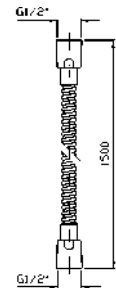

SOFFIONE LATERALE
A getto fisso per cabine doccia,
orientabile, con sistema anticalcare.

Lateral shower head, simple jet for
shower box, adjustable,
with anti-limescale system.

Z92901
Z92901.C3
Z92901.W1

cromo - chrome
brushed nickel
bianco opaco gofrato -
embossed matt white
nero opaco gofrato -
embossed matt black
nero soft touch -
black soft touch

Parte esterna
External part

Z92901.N1
Z92901.N7