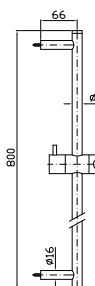

SOFFIONE
In ottone, a getto fisso con sistema anticalcare, Ø 300 mm e spessore 8 mm. Ispezionabile.

Brass shower head with anti-limescale system, Ø 300 mm and 8 mm thickness. Inspectionable.

Z94266
Z94266.C8

cromo - chrome
nickel

SOFFIONE
In ottone, a getto fisso con sistema anticalcare, Ø 400 mm e spessore 8 mm. Ispezionabile.

Brass shower head with anti-limescale system, Ø 400 mm and 8 mm thickness. Inspectionable.

Z94267
Z94267.C8

cromo - chrome
nickel

APPENDIDOCCIA FISSO
Per gruppo esterno.

Handshower support for exposed mixer.

Z93943
Z93943.C8

cromo - chrome
nickel

APPENDIDOCCIA DUPLEX
Da 1/2"x1/2".
Per gruppo incasso.

Wall-mounted shower support,
1/2" hose connection.

Z93936
Z93936.C8

cromo - chrome
nickel

PRESA ACQUA
Da 1/2"x1/2" per gruppo incasso.

Wall elbow 1/2"x1/2".

Z93807
Z93807.C8

cromo - chrome
nickel

ASTA MURALE SINGOLA
Con barra da 800 mm.

Slide rail with adjustable bracket.
Length 800 mm.

Z95201
Z95201.C8

cromo - chrome
nickel