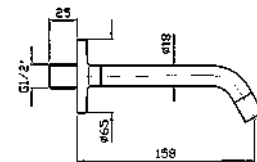

BOCCA GIREVOLE
Per lavabo.
Basin swivel spout.

Z92020

cromo - chrome