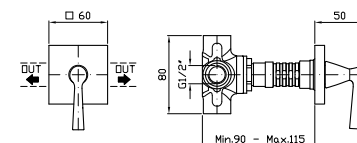

Parte incasso
Built-in part

R97830