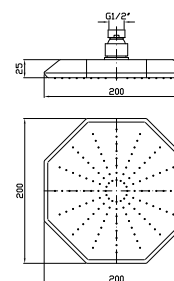

SOFFIONE Ø 210
In ottone, a getto fisso con sistema anticalcare.

Ø 210 mm brass shower head, with anti-limescale system.

Z94184
Z94184.C8
Z94184.C40
Z94184.C41

cromo - chrome
nickel
gold
brushed gold