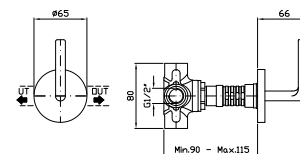

NEW

DOCCIA
Termostatico incasso da 1/2",
con 4 rubinetti d'arresto.

1/2" built-in thermostatic shower
mixer with 4 stop valves.

Parte esterna
External part

ZSB5662

cromo - chrome

Parte incasso
Built-in part

R97823

DOCCIA CON DEVIATORE 2 VIE
Termostatico incasso da 1/2"
e deviatore a 2 vie con
apertura/chiusura acqua.

1/2" built-in thermostatic shower
mixer and 2 way diverter with water
on/off function.

Parte esterna
External part

ZSB5646

cromo - chrome

Parte incasso
Built-in part

R97810

DEVIATORE 2 VIE
Senza apertura/chiusura acqua,
uscite da 1/2".

2 way diverter without water on/off
function, 1/2" outlets.

Parte esterna
External part

Z94599

cromo - chrome

Parte incasso
Built-in part

R97830