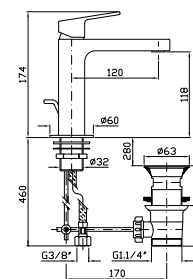

LAVABO
Miscelatore monocomando con aeratore, scarico da 1¼", flessibili di collegamento, senza scarico.

Single lever basin mixer with aerator, flexible tails, without pop-up waste.

ZIN693
ZIN693.C8
ZIN693.C3
ZIN693.C40
ZIN693.C41
ZIN693.C50
ZIN693.C51
ZIN693.W1

ZIN693.N1

cromo - chrome
nickel
brushed nickel
gold
brushed gold
metal black
brushed metal black
bianco opaco goffrato -
embossed matt white
nero opaco goffrato -
embossed matt black