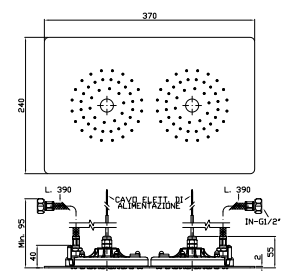

SOFFIONE

In ottone, a getto fisso con sistema anticalcare, Ø 200 mm e spessore 8 mm. Ispezionabile.

Brass shower head with anti-limescale system, Ø 200 mm and 8 mm thickness. Inspectionable.

Z94265

cromo - chrome

SOFFIONE

In ottone, a getto fisso con sistema anticalcare, Ø 300 mm e spessore 8 mm. Ispezionabile.

Brass shower head with anti-limescale system, Ø 300 mm and 8 mm thickness. Inspectionable.

Z94266

cromo - chrome

SOFFIONE

In ottone, a getto fisso con sistema anticalcare, Ø 400 mm e spessore 8 mm. Ispezionabile.

Brass shower head with anti-limescale system, Ø 400 mm and 8 mm thickness. Inspectionable.

Z94267

cromo - chrome

SISTEMA MULTIFUNZIONE 170X170

In acciaio inox ad incasso con luce centrale e trasformatore. Necessita di interruttore.

170x170 stainless steel built-in multifunction system with led light and transformer, polished or brushed. To be combined with a switch.

Z94155

cromo - chrome

SISTEMA MULTIFUNZIONE 170X170

In acciaio inox ad incasso con luce centrale, autoalimentato, non necessita di collegamento con la rete elettrica.

170x170 stainless steel built-in multifunction system with led light, self powered, power connection not required, polished or brushed.

Z94156

cromo - chrome

SISTEMA MULTIFUNZIONE 370X240

In acciaio inox ad incasso con doppia luce e trasformatore. Necessita di interruttore.

370x240 stainless steel built-in multifunction system with 2 led lights and transformer, polished or brushed.

To be combined with a switch.

Z94147

cromo - chrome