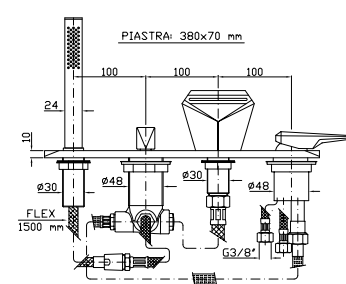

LAVABO
Miscelatore monocomando, scarico da 1¼", flessibili di collegamento.

Single lever basin mixer, 1¼" pop-up waste, flexible tails.

ZW1192
ZW1192.C40
ZW1192.C41

cromo - chrome
gold
brushed gold

BIDET
Miscelatore monocomando, scarico da 1¼", flessibili di collegamento.

Single lever bidet mixer, 1¼" pop-up waste, flexible tails.

ZW1344
ZW1344.C40
ZW1344.C41

cromo - chrome
gold
brushed gold

VASCA-DOCCIA
Miscelatore monocomando esterno con deviatore e completo doccia.

Exposed single lever bath-shower mixer with diverter, and handshower set.

ZW1144
ZW1144.C40
ZW1144.C41

cromo - chrome
gold
brushed gold

VASCA-DOCCIA
Miscelatore monocomando incasso con deviatore.

Built-in single lever bath-shower mixer with diverter.

Parte esterna
External part

ZW1625
ZW1625.C40
ZW1625.C41

cromo - chrome
gold
brushed gold

Parte incasso
Built-in part

R99614

BORDO-VASCA
Miscelatore monocomando 4 fori, doccia estraibile Z94178 e flessibile da 1500 mm.

4 hole bath tub single lever mixer, pull out shower Z94178, 1500 mm flexible hose.

Struttura bordo vasca vedi pag. 380
Fixing structure see pag. 380

ZW1465
ZW1465.C40
ZW1465.C41

cromo - chrome
gold
brushed gold