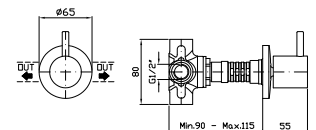

DOCCIA
Termostatico incasso da 1/2",
con 4 rubinetti d'arresto.

1/2" built-in thermostatic shower
mixer with 4 stop valves.

Parte esterna
External part

ZCL662
ZCL662.N7

cromo - chrome
nero soft touch -
black soft touch

Parte incasso
Built-in part

R97823

DOCCIA CON DEVIATORE 2 VIE
Termostatico incasso da 1/2"
e deviatore a 2 vie con
apertura/chiusura acqua.

1/2" built-in thermostatic shower
mixer and 2 way diverter with water
on/off function.

Parte esterna
External part

ZP1646
ZP1646.N7

cromo - chrome
nero soft touch -
black soft touch

Parte incasso
Built-in part

R97810

DEVIATORE 2 VIE
Senza apertura/chiusura acqua,
uscite da 1/2".

2 way diverter without water on/off
function, 1/2" outlets.

Parte esterna
External part

Z94582
Z94582.N7

cromo - chrome
nero soft touch -
black soft touch

Parte incasso
Built-in part

R97830