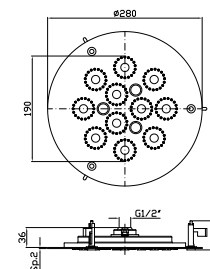

SOFFIONE Ø 320
In acciaio inox a soffitto con getto
a pioggia, luce centrale e
trasformatore.
Necessita di interruttore.

Ø 320 mm ceiling mounted stainless
steel rain shower head with light and
transformer.
To be combined with a switch.

Z94140 cromo - chrome
Z94140.W1 bianco opaco gofrato -
embossed matt white
Z94140.N1 nero opaco gofrato -
embossed matt black

Portata minima richiesta / Minimum flowrate
requested : 12 lt. / min.