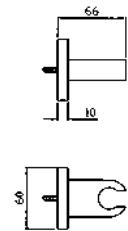

PRESA ACQUA
Da 1/2"x1/2" per gruppo incasso.

Wall elbow 1/2"x1/2".

Z93804 cromo - chrome
Z93804.P70 PVD rose gold