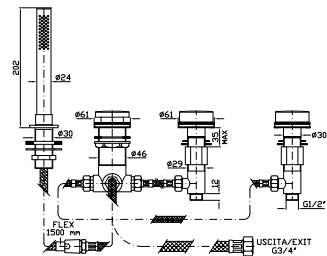

VASCA-DOCCIA

Gruppo incasso a 3 fori con deviatore.

3 hole built-in bath-shower mixer with diverter.

Parte esterna
External part

ZSA698.CC
ZSA698.C-
ZSA698.C8C8
ZSA698.C8-

ZSV698.CC
ZSV698.C-
ZSV698.C8C8
ZSV698.C8-