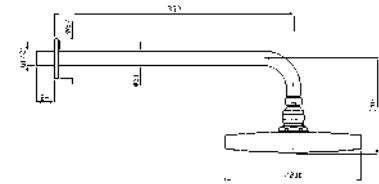

SOFFIONE
In ABS, a getto fisso con sistema anticalcare, Ø 200 mm.

ABS shower head, with anti-limescale system Ø 200 mm.

BRACCIO DOCCIA
A soffitto. Lunghezza 130 mm.

Ceiling mounted shower arm.
Length 130 mm.

Z94182
Z94182.C3

cromo - chrome
brushed nickel

Z93026
Z93026.C3

cromo - chrome
brushed nickel