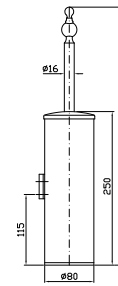

ZAD430
ZAD430.C8
ZAD430.C40
ZAD430.C41

cromo - chrome
nickel
gold
brushed gold

ZAD431
ZAD431.C8
ZAD431.C40
ZAD431.C41

cromo - chrome
nickel
gold
brushed gold

ZAD455
ZAD455.C8
ZAD455.C40
ZAD455.C41

cromo - chrome
nickel
gold
brushed gold