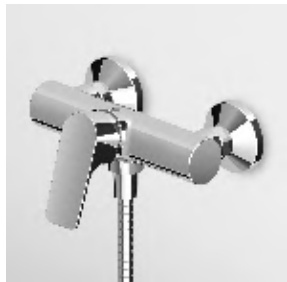

DOCCIA
Miscelatore monocomando esterno.

Exposed single lever shower mixer.

ZWN106

cromo - chrome