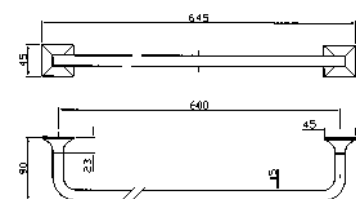

PORTA ROTOLO
Toilet-paper holder.

ZAC530
ZAC530.C8
ZAC530.C40
ZAC530.C41
cromo - chrome
nickel
gold
brushed gold