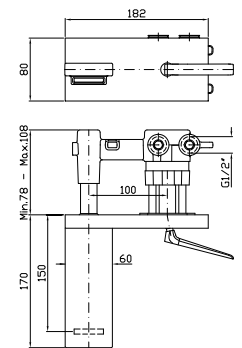

Parte incasso
Built-in part

R99799