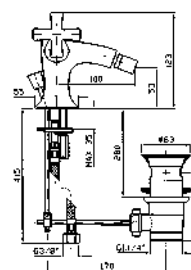

VASCA-DOCCIA
Gruppo esterno con deviatore, doccia, flessibile da 1500 mm.

Exposed bath-shower mixer with diverter, handshower, 1500 mm flexible hose.

ZB1228
ZB1228.C8
ZB1228.C40
ZB1228.C41

cromo - chrome
nickel
gold
brushed gold