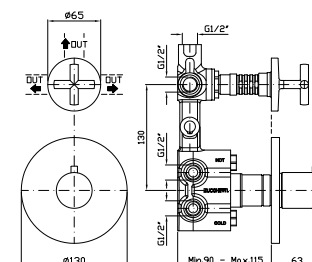

Parte incasso
Built-in part

R97815