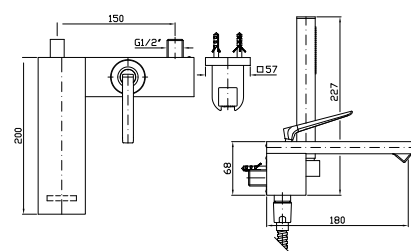

BIDET
Miscelatore monocomando con rompigitto, flessibili di collegamento, senza scarico.

Single lever bidet mixer with antispash, flexible tails, without pop-up waste.

ZHI349
ZHI349.P70

cromo - chrome
PVD rose gold

VASCA-DOCCIA
Miscelatore monocomando incasso con deviatore.

Built-in single lever bath-shower mixer with diverter.

Parte esterna
External part

ZHI655
ZHI655.P70

cromo - chrome
PVD rose gold

Parte incasso
Built-in part

R99684
R99684.P70

cromo - chrome
PVD rose gold

VASCA-DOCCIA
Miscelatore monocomando incasso con deviatore per corpo incasso universale Zetasystem R97800.

Built-in single lever bath-shower mixer with diverter for Zetasystem (R97800) - universal built-in body.

Parte esterna
External part

ZHI096
ZHI096.P70

cromo - chrome
PVD rose gold

Zetasystem - corpo incasso universale
Zetasystem - universal built-in body

R97800

VASCA-DOCCIA
Miscelatore monocomando esterno con deviatore, aeratore, completo doccia.

Exposed single lever bath-shower mixer with diverter, aerator, handshower set.

ZHI525
ZHI525.P70

cromo - chrome
PVD rose gold