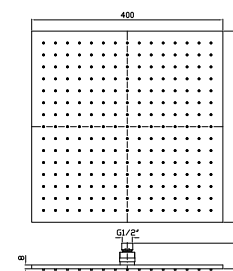

ASTA MURALE SINGOLA
Con barra da 800 mm.

Slide rail with adjustable bracket.
Length 800 mm.

Z93059

cromo - chrome