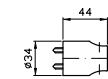

DOCGETTA
A getto fisso, con sistema anticalcare. **Z94179**
Z94179.C3

cromo - chrome
brushed nickel

Handshower simple jet with anti-limescale system.

DOCGETTA
A getto fisso, con sistema anticalcare. **Z94743**

cromo - chrome

Handshower simple jet with anti-limescale system.

DOCGETTA
A getto fisso, con sistema anticalcare. **Z94727**
Z94727.C3

cromo - chrome
brushed nickel

Handshower simple jet, with anti-limescale system.

APPENDIDOCCIA FISSO
In ABS, per gruppo esterno. **Z93782**
Z93782.C3

cromo - chrome
brushed nickel

ABS handshower support, for exposed mixer.

APPENDIDOCCIA FISSO
In metallo, per gruppo esterno. **Z93781**
Z93781.C3

cromo - chrome
brushed nickel

Metal handshower support, for exposed mixer.

APPENDIDOCCIA DUPLEX
Da 1/2"x1/2" per gruppo incasso. **Z93933**
Z93933.C3

cromo - chrome
brushed nickel

Wall mounted shower support, 1/2" hose connection.

PRESA ACQUA
Da 1/2"x1/2" per gruppo incasso. **Z9380P**
Z9380P.C3

cromo - chrome
brushed nickel

Wall elbow 1/2" x 1/2" .