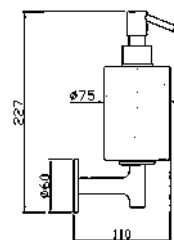

PORTA SALVIETTE
Lunghezza 30 cm.
Towel holder, length 30 cm.

ZAC620
ZAC620.C3
ZAC620.W1
ZAC620.N1
ZAC620.N7

cromo - chrome
brushed nickel
bianco opaco gofrato -
embossed matt white
nero opaco gofrato -
embossed matt black
nero soft touch -
black soft touch