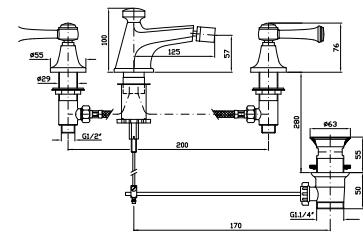

BIDET
Batteria a tre fori con aeratore, scarico da 1 1/4", flessibili di collegamento.

3 hole bidet mixer with aerator, 1 1/4" pop-up waste, flexible tails.

ZAM370
ZAM370.C8
ZAM370.C40
ZAM370.C41

cromo - chrome
nickel
gold
brushed gold