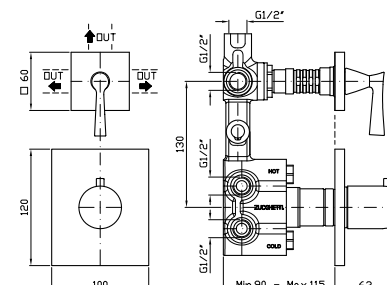

Parte incasso
Built-in part

R97815