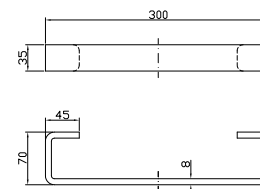

**PORTA SALVIETTE**

Lunghezza 30 cm.

Towel holder length 30 cm.

**ZAC720**  
**ZAC720.C8**

chromo - chrome  
nickel

**PORTA SALVIETTE**

Lunghezza 45 cm.

Towel holder length 45 cm.