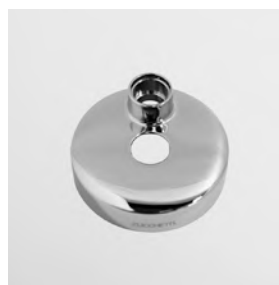

Rosone per
monocomando Isy. **R98461**

Flange for single lever
mixer Isy.

1 pezzo/1 pcs
Prezzo per confezione / Price for package