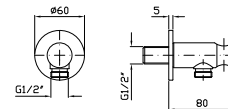

APPENDIDOCCIA FISSO

In metallo. Per gruppo esterno.

Metal handshower support for exposed mixer.

Z93781
Z93781.N7

cromo - chrome
nero soft touch -
black soft touch