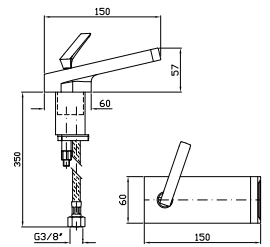

LAVABO
Miscelatore monocomando con bocca alta, rompigitto, flessibili di collegamento, senza scarico.

Single lever basin mixer with high spout, antispash, flexible tails, without pop-up waste.

ZHI583
ZHI583.P70

cromo - chrome
PVD rose gold