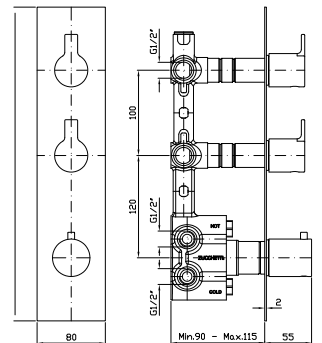

DOCCIA
Termostatico incasso da 1/2",
con 3 rubinetti d'arresto.

1/2" built-in thermostatic shower
mixer with 3 stop valves.

Parte esterna
External part

ZON661
ZON661.C3

cromo - chrome
brushed nickel