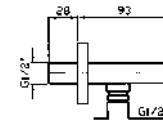

PRESA ACQUA
Da 1/2"x1/2" per gruppo incasso.

Wall elbow 1/2"x1/2".

Z93807
Z93807.C8

cromo - chrome
nickel