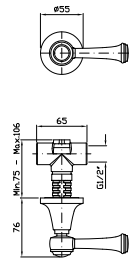

Parte incasso
Built-in part

R99779