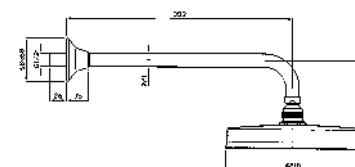

SOFFIONE
In ottone, a getto fisso con sistema
anticalcare, Ø 210 mm.

Brass shower head, with
anti-limescale system, Ø 210 mm.

BRACCIO DOCCIA
A soffitto. Lunghezza 130 mm.

Ceiling mounted shower arm.
Length 130 mm.

Z94184
Z94184.C8
Z94184.C40
Z94184.C41

cromo - chrome
nickel
gold
brushed gold