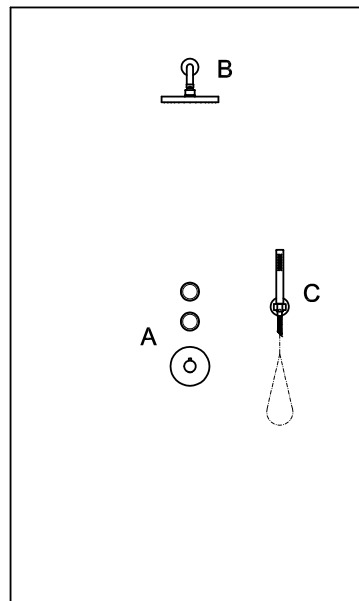

COMPOSIZIONE 4

A ZSA660.CC
R97821

B Z94265
Z93027

C Z93936
Z94177
Z94130

TOTALE