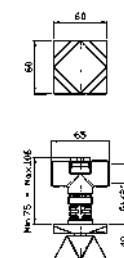

Parte incasso con corpo unico, interasse 135 mm.

Assembled built-in part, interaxe 135 mm.

R99501

VASCA-DOCCIA

Gruppo incasso a tre fori con deviatore.

3 hole built-in bath-shower mixer with diverter.

Parte esterna
External part

ZW5698
ZW5698.C40
ZW5698.C41

cromo - chrome
gold
brushed gold

Parte incasso con elementi liberi, distanza variabile.

Built-in part, not assembled, variable distance.

R99502

DOCCIA

Batteria incasso, rubinetti Hot e Cold.

Built-in shower mixer, taps Hot and Cold.

Parte esterna
External part

ZW5738
ZW5738.C40
ZW5738.C41

cromo - chrome
gold
brushed gold

Parte incasso
Built-in part

R99503

RUBINETTO

Incasso da 1/2\"/>

Wall valve 1/2\"/>

Parte esterna
External part

ZW5729
ZW5729.C40
ZW5729.C41

cromo - chrome
gold
brushed gold