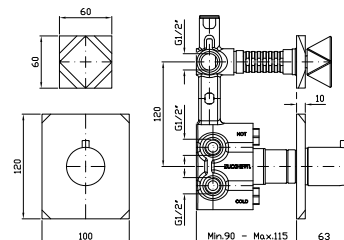

NEW

DOCCIA
Termostatico incasso da 1/2",
con 2 rubinetti d'arresto.

1/2" built-in thermostatic shower
mixer with 2 stop valves.

Parte esterna
External part

ZW5660
ZW5660.C40
ZW5660.C41

cromo - chrome
gold
brushed gold