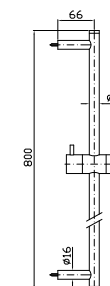

NEW

**COMPLETO ASTA MURALE**  
Con barra da 800 mm, doccetta Z94171, flessibile da 1500 mm.

Complete slide rail, length 800 mm, handshower Z94171, 1500 mm flexible hose.

Con doccetta Z94172.  
With handshower Z94172.