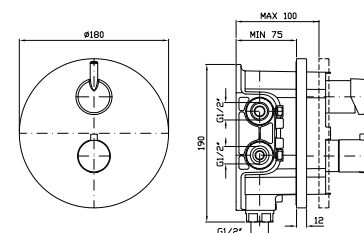

DOCCIA CON DEVIATORE 3 VIE
Termostatico incasso da 1/2" e deviatore a 3 vie con apertura/chiusura acqua.

1/2" built-in thermostatic shower mixer and 3 way diverter with water on/off function.

Parte esterna
External part

ZSB5646

cromo - chrome

Parte incasso
Built-in part

R97815

DEVIATORE 3 VIE
Senza apertura/chiusura acqua, uscite da 1/2".

3 way diverter without water on/off function, 1/2" outlets.

Parte esterna
External part

Z94599

cromo - chrome

Parte incasso
Built-in part

R97835

DOCCIA
Termostatico incasso da 1/2", con rubinetto d'arresto per corpo incasso universale Zetasytem R97800.

1/2" Built-in thermostatic shower mixer with stop valve for Zetasytem (R97800) - universal built-in body.

Parte esterna
External part

ZSB800

cromo - chrome

Zetasytem - corpo incasso universale
Zetasytem - universal built-in body R97800