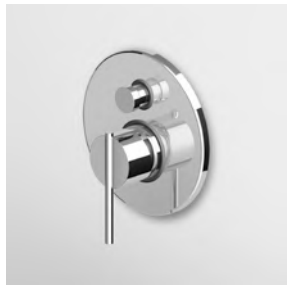

VASCA-DOCCIA
Miscelatore monocomando incasso con deviatore.

Built-in single lever bath-shower mixer with diverter.

Parte esterna
External part

ZXS134

cromo - chrome