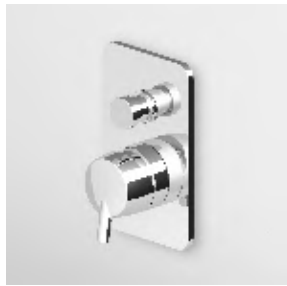

VASCA-DOCCIA
Miscelatore monocomando incasso
con deviatore.

Built-in single lever bath-shower
mixer with diverter.

Parte esterna
External part

ZSB121

cromo - chrome