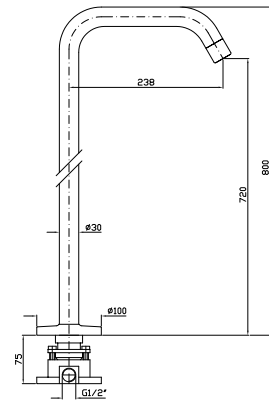

Parte esterna
External part

Z94451

cromo - chrome

R99629

Parte esterna
External part

Z92032

cromo - chrome

R99672

Z93755

cromo - chrome

Z92020

cromo - chrome