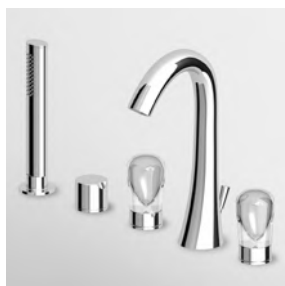

Parte esterna  
External part

**ZNU689**  
**ZNU689.C50**  
**ZNU689.P70**

cromo - chrome  
metal black  
PVD rose gold

Parte incasso  
Built-in part

**R99503**

**BORDO-VASCA**  
Batteria a 5 fori, doccia estraibile Z94212, flessibile da 1500 mm.