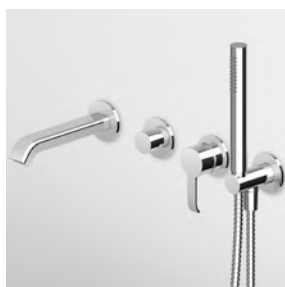

VASCA-DOCCIA
Miscelatore monocomando incasso con deviatore a muro, doccetta Z94727, flessibile da 1500 mm, collegamenti.

Built-in single lever bath-shower mixer with diverter, handshower Z94727, flexible hose 1500 mm, connections.

Parte esterna
External part

ZON639
ZON639.C3

cromo - chrome
brushed nickel