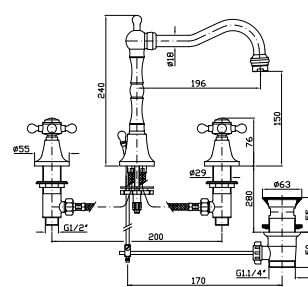

LAVABO
Monoforo con bocca fissa, aeratore, scarico da 1¼", flessibili di collegamento.

Single hole basin mixer, fixed spout with aerator, 1¼" pop-up waste, flexible tails.

ZAG262
ZAG262.C8
ZAG262.C40
ZAG262.C41

cromo - chrome
nickel
gold
brushed gold