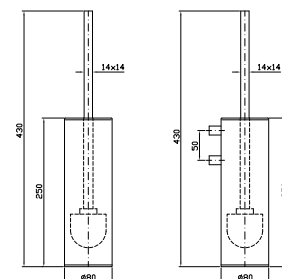

ZAC456 cromo - chrome