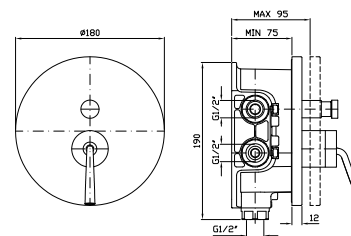

Zetasystem - corpo incasso universale
Zetasystem - universal built-in body R97800