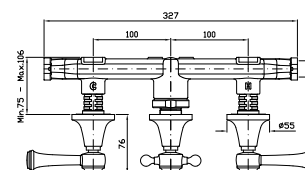

VASCA-DOCCIA
Gruppo incasso a 3 fori con deviatore a 2 vie.

3 hole built-in bath-shower mixer, with 2 way diverter.

ZAM695
ZAM695.C8
ZAM695.C40
ZAM695.C41

cromo - chrome
nickel
gold
brushed gold