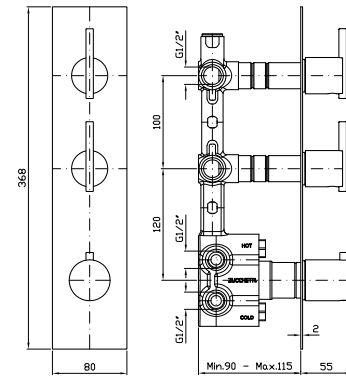

NEW

DOCCIA
Termostatico incasso da 1/2",
con 3 rubinetti d'arresto.

1/2" built-in thermostatic shower
mixer with 3 stop valves.

Parte esterna
External part

ZXS661

cromo - chrome