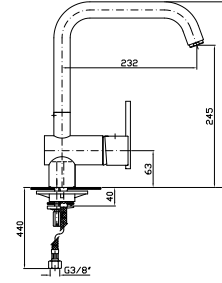

LAVELLO SPIN
Miscelatore monocomando con bocca girevole e doccia estraibile, aeratore, flessibili di collegamento.

Single lever sink mixer with swivel spout and pull out kitchen spray, aerator, flexible tails.

ZX3355

cromo - chrome