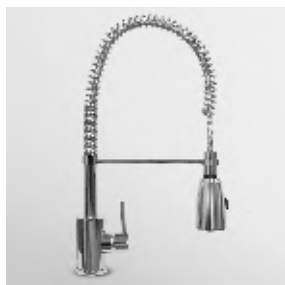

LAVELLO SHOCK
Miscelatore monocomando con doccetta orientabile a 2 getti, aeratore, flessibili di collegamento.

Single lever sink mixer with adjustable spray 2 jets, aerator, flexible tails.

ZP4291

cromo - chrome