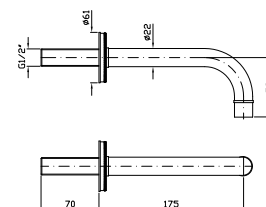

Versione con rosone decorato  
Version with embossed flange

**Z92194** cromo - chrome  
**Z92194.C8** nickel

Versione con rosone liscio  
Version with smooth flange

**BOCCA**  
Bocca di erogazione L.220 mm.