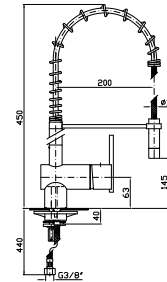

LAVELLO PAN
Miscelatore monocomando con bocca girevole, aeratore, flessibili di collegamento.

Single lever sink mixer with swivel spout, aerator, flexible tails.

ZP6259

cromo - chrome