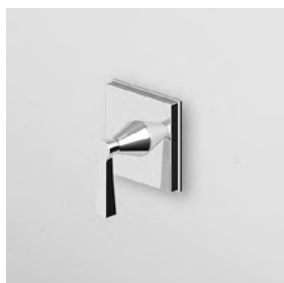

Parte esterna  
 External part

ZB2646  
 ZB2646.C8  
 ZB2646.C40  
 ZB2646.C41

cromo - chrome  
 nickel  
 gold  
 brushed gold

Parte incasso  
 Built-in part

R97815

**DEVIATORE 3 VIE**  
Senza apertura/chiusura acqua,  
uscite da 1/2".