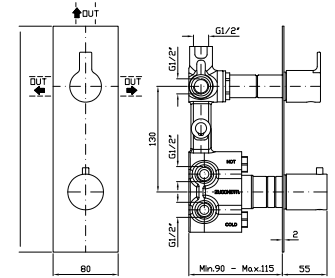

DEVIATORE 3 VIE

Senza apertura/chiusura acqua, uscite da 1/2".

3 way diverter without water on/off function, 1/2" outlets.

Parte esterna
External part

Z94598
Z94598.C3

cromo - chrome
brushed nickel