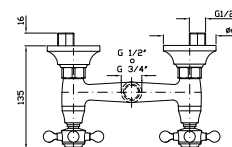

DOCCIA
Batteria incasso, rubinetti Hot e Cold.

Built-in shower mixer, taps Hot and Cold.

ZAG738
ZAG738.C8
ZAG738.C40
ZAG738.C41

cromo - chrome
nickel
gold
brushed gold