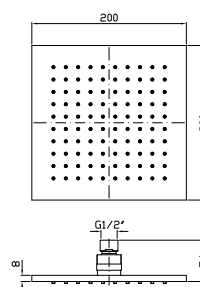

NEW

SOFFIONE

In ottone, a getto fisso con sistema anticalcare 300x300 mm, spessore 8 mm. Ispezionabile.

Brass shower head with anti-limescale system 300x300 mm, 8 mm thickness. Inspectionable.

Z94269

cromo - chrome