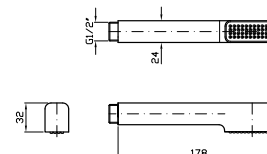

FLESSIBILE
In ottone.
Lunghezza 1500 mm.

Brass flexible hose.
Length 1500 mm.

Z93867 cromo - chrome
Z93867.C8 nickel