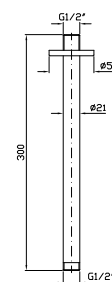

SOFFIONE
In ottone, a getto fisso con sistema anticalcare, Ø 200 mm e spessore 8 mm. Ispezionabile.

Brass shower head with anti-limescale system, Ø 200 mm and 8 mm thickness. Inspectionable.

Z94265
Z94265.C50
Z94265.P70

cromo - chrome
metal black
PVD rose gold