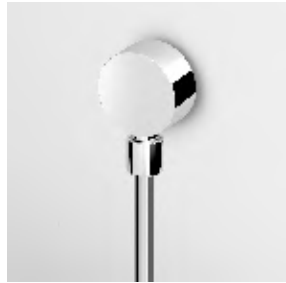

PRESA ACQUA
Da 1/2" x 1/2" per gruppo incasso.

Z9380P

cromo - chrome

Wall elbow 1/2" x 1/2".