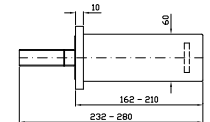

DOCCIA
Miscelatore monocomando
esterno.

Exposed single lever shower mixer.

ZHI560
ZHI560.P70

cromo - chrome
PVD rose gold