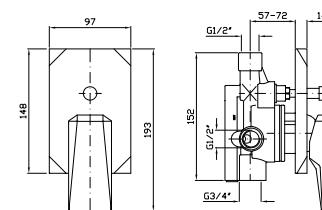

Parte incasso
Built-in part

R99614