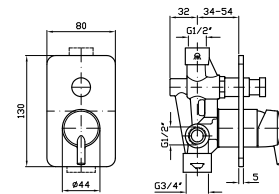

Parte incasso
Built-in part

R99684