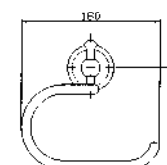

DISPENSER
A muro con contenitore in ceramica.

Ceramic wall mounted soap dispenser.

ZAC215
ZAC215.C40
ZAC215.C41

cromo - chrome
gold
brushed gold

PORTA SPUGNA
A muro.

Wall sponge dish.

ZAC212
ZAC212.C40
ZAC212.C41

cromo - chrome
gold
brushed gold

PORTA SALVIETTE
Lunghezza 43 cm.
Towel holder length 43 cm.

ZAC220
ZAC220.C40
ZAC220.C41

cromo - chrome
gold
brushed gold

PORTA SALVIETTE
Lunghezza 58 cm.
Towel holder length 58 cm.

ZAC221
ZAC221.C40
ZAC221.C41

cromo - chrome
gold
brushed gold

PORTA SALVIETTE
Lunghezza 73 cm.
Towel holder length 73 cm.

ZAC222
ZAC222.C40
ZAC222.C41

cromo - chrome
gold
brushed gold

PORTA SALVIETTE DOPPIO
Lunghezza 48 cm. Snodato.

Swivel double bar towel holder
Length cm 48.

ZAC224
ZAC224.C40
ZAC224.C41

cromo - chrome
gold
brushed gold

PORTA SALVIETTE AD ANELLO
Ring towel holder.

ZAC225
ZAC225.C40
ZAC225.C41

cromo - chrome
gold
brushed gold

PORTA ROTOLO AD ANELLO
Ring paper holder.

ZAC230
ZAC230.C40
ZAC230.C41

cromo - chrome
gold
brushed gold