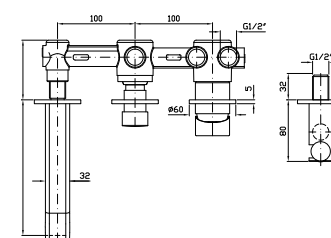

**R97913**  
**R97913.C3**

cromo - chrome  
brushed nickel

**BORDO-VASCA**  
Miscelatore monocomando 4 fori, doccia estraibile Z94727, flessibile da 1500 mm.

4 hole bath tub single lever mixer, pull out shower Z94727, 1500 mm flexible hose.