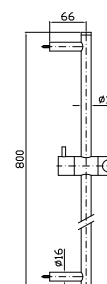

**COMPLETE ASTA MURALE**  
Con barra da 800 mm, doccetta Z94171, flessibile da 1500 mm.

Complete slide rail, length 800 mm with handshower Z94171, 1500 mm flexible hose.

Con doccetta Z94172.  
With handshower Z94172.