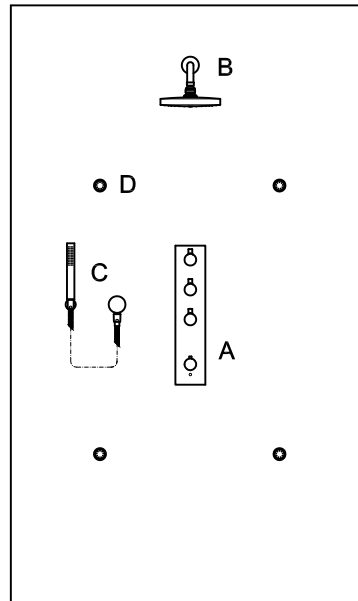

COMPOSIZIONE 4

- A ZT28661
  R97822
- B Z94182
  Z93027
- C Z9380P
  Z93781
  Z94727
  Z93867
- D Z92896 (x4)

TOTALE