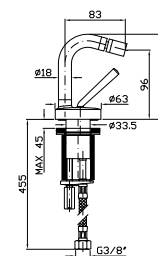

VASCA-DOCCIA
Miscelatore monocomando incasso con deviatore.

Built-in single lever bath-shower mixer with diverter.

Parte esterna
External part

ZP1605
ZP1605.C3
ZP1605.W1
ZP1605.N1

cromo - chrome
brushed nickel
bianco opaco gofrato -
embossed matt white
nero opaco gofrato -
embossed matt black