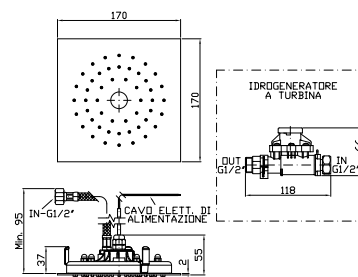

SISTEMA MULTIFUNZIONE 370X240

In acciaio inox ad incasso con doppia luce e trasformatore. Necessita di interruttore.

370x240 stainless steel built-in multifunction system with 2 led lights and transformer, polished or brushed.

To be combined with a switch.

Z94147

cromo - chrome