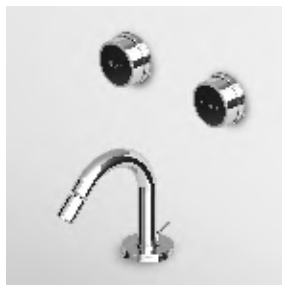

**BIDET**  
Monoforo con aeratore, scarico da 1¼", flessibili di collegamento.

Single hole bidet mixer with aerator, 1¼" pop-up waste, flexible tails.

ZSA603.CC  
ZSA603.C-  
ZSA603.C8C8  
ZSA603.C8-

ZSV603.CC  
ZSV603.C-  
ZSV603.C8C8  
ZSV603.C8-