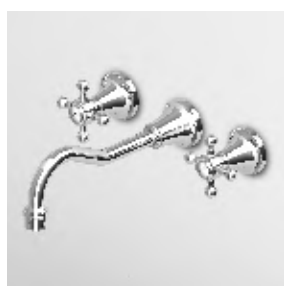

LAVABO
Batteria incasso a 3 fori con aeratore.

3 hole built-in basin mixer, with aerator.

Parte esterna
External part

ZAG672
ZAG672.C8
ZAG672.C40
ZAG672.C41

cromo - chrome
nickel
gold
brushed gold