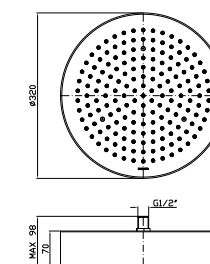

SOFFIONE Ø 320
In acciaio inox a getto fisso, con
sistema anticalcare.

Ø 320 mm stainless steel shower
head with anti-limescale system.

Z94142 cromo - chrome
Z94142.W1 bianco opaco gofrato -
embossed matt white
Z94142.N1 nero opaco gofrato -
embossed matt black

Portata minima richiesta / Minimum flowrate
requested : 12 lt. / min.