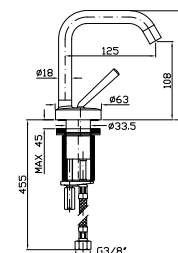

CATINO
Miscelatore monocomando con bocca girevole, aeratore, flessibili di collegamento.

Single lever basin mixer, swivel spout with aerator, flexible tails.

ZP1196
ZP1196.C3
ZP1196.W1
ZP1196.N1

cromo - chrome
brushed nickel
bianco opaco goffrato - embossed matt white
nero opaco goffrato - embossed matt black