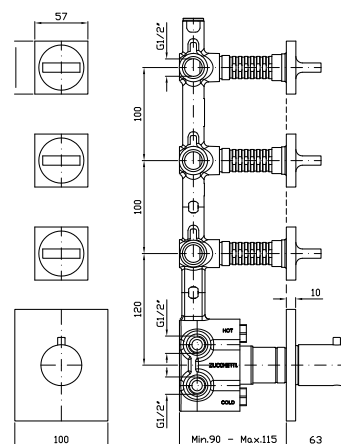

DOCCIA
Termostatico incasso da 1/2",
con 4 rubinetti d'arresto.

1/2" built-in thermostatic shower
mixer with 4 stop valves.

Parte esterna
External part

ZA5662

cromo - chrome