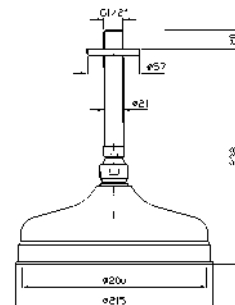

SOFFIONE
In ottone, a getto fisso con sistema anticalcare, Ø210 mm.

Brass shower head with anti-limescale system, Ø210 mm.

Z94184 cromo - chrome

BRACCIO DOCCIA
A soffitto. Lunghezza 300 mm.

Ceiling mounted shower arm.
Length 300 mm.

Z93024 cromo - chrome

SOFFIONE
In ottone a getto fisso, Ø215 mm.

Brass shower head Ø215 mm.

Z94191 cromo - chrome

BRACCIO DOCCIA
A parete.
Lunghezza 350 mm.

Wall mounted shower arm.
Length 350 mm.

Z93027 cromo - chrome

SOFFIONE
In ottone a getto fisso, Ø215 mm.

Brass shower head Ø215 mm.

Z94191 cromo - chrome

BRACCIO DOCCIA
A soffitto.
Lunghezza 130 mm.

Ceiling mounted shower arm.
Length 130 mm.

Z93026 cromo - chrome