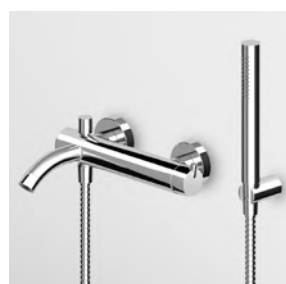

**R99788**

**BIDET**  
Miscelatore monocomando con aeratore, scarico da 1¼", flessibili di collegamento.

Single lever bidet mixer with aerator, 1¼" pop-up waste, flexible tails.

**ZSB341**

cromo - chrome

**VASCA-DOCCIA**  
Miscelatore monocomando esterno con deviatore, aeratore, completo doccia.