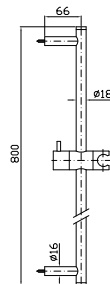

NEW

COMPLETO ASTA MURALE
Con barra da 800 mm, doccetta Z94743, flessibile da 1500 mm.

Complete slide rail length 800 mm, handshower Z94743, 1500 mm flexible hose.

Z95206

cromo - chrome