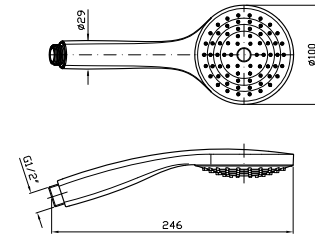

DOCGETTA
A getto fisso, con sistema anticalcare.

Z94727

cromo - chrome

Handshower simple jet, with anti-limescale system.