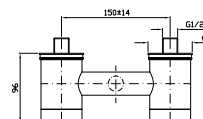

SOFFIONE LATERALE
A getto fisso per cabine doccia, con sistema anticalcare.

Z92896
Z92896.C8

cromo - chrome
nickel

Lateral shower head, simple jet,
for shower box, with anti-limescale
system.