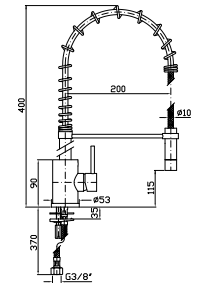

LAVELLO SHOCK
Miscelatore monocomando con bocca girevole e doccetta estraibile a 2 getti, aeratore, flessibili di collegamento.

Single lever sink mixer, swivel spout and pull-out spray 2 jets, aerator, flexible tails.

ZP4271

cromo - chrome