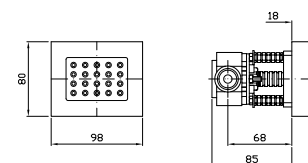

Parte incasso
Built-in part

R99510