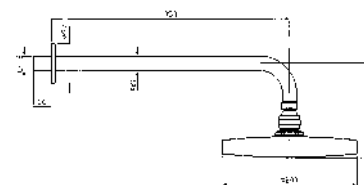

SOFFIONE

In ABS, a getto fisso con sistema anticalcare, Ø 200 mm.

ABS shower head, with anti-limescale system Ø 200 mm.

Versioni colore vedi art. Z94265 a pag. 333
See pag. 333 for colour version art. Z94265

BRACCIO DOCCIA

A soffitto. Lunghezza 130 mm.

Ceiling mounted shower arm.
Length 130 mm.

Z94182
Z94182.C3

cromo - chrome
brushed nickel

Z93026
Z93026.C3
Z93026.W1

cromo - chrome
brushed nickel
bianco opaco gofrato -
embossed matt white
nero opaco gofrato -
embossed matt black
nero soft touch -
black soft touch