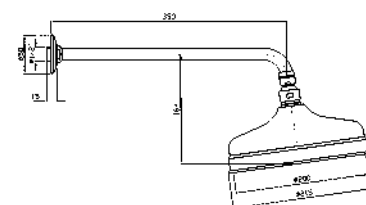

SOFFIONE
In ottone, a getto fisso con sistema anticalcare, Ø210 mm.

Brass shower head with anti-limescale system, Ø210 mm.

Z94184
Z94184.C40
Z94184.C41

cromo - chrome
gold
brushed gold

BRACCIO DOCCIA
A soffitto. Lunghezza 130 mm.

Ceiling mounted shower arm.
Length 130 mm.

Z93026
Z93026.C40
Z93026.C41

cromo - chrome
gold
brushed gold

SOFFIONE
In ottone, a getto fisso con sistema anticalcare, Ø210 mm.

Brass shower head with anti-limescale system, Ø210 mm.

Z94184
Z94184.C40
Z94184.C41

cromo - chrome
gold
brushed gold

BRACCIO DOCCIA
A soffitto. Lunghezza 300 mm.

Ceiling mounted shower arm.
Length 300 mm.

Z93024
Z93024.C40
Z93024.C41

cromo - chrome
gold
brushed gold

SOFFIONE
In ottone a getto fisso, Ø215 mm.

Brass shower head Ø215 mm.

Z94191
Z94191.C40
Z94191.C41

cromo - chrome
gold
brushed gold

BRACCIO DOCCIA
A parete.
Lunghezza 350 mm.

Wall mounted shower arm.
Length 350 mm.

Z93027
Z93027.C40
Z93027.C41

cromo - chrome
gold
brushed gold