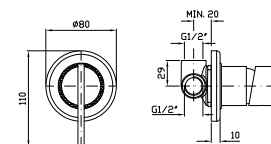

Parte incasso
Built-in part

R99499