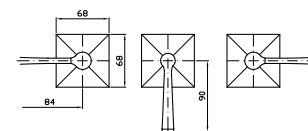

Parte incasso
Built-in part

R99508