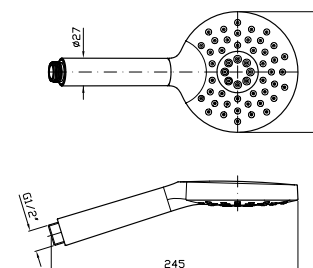

DOCGETTA
A getto fisso in ottone, con sistema anticalcare.

Brass handshower simple jet, with anti-limescale system.

Z94177
Z94177.C8

cromo - chrome
nickel