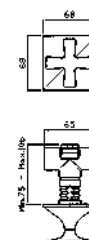

Parte incasso
Built-in part

R99779