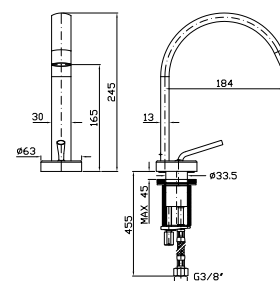

LAVABO
Miscelatore monocomando incasso con rompigitto.

Built-in single lever basin mixer with antispash.

Parte esterna
External part

ZP2609

cromo - chrome