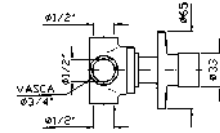

Parte incasso
Built-in part

R99629