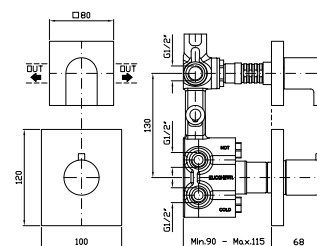

Parte incasso
Built-in part

R97810