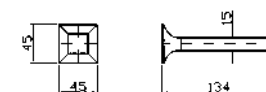

PORTA ROTOLO
Con coperchio.
Toilet-paper holder with cover.

ZAC531
ZAC531.C8
ZAC531.C40
ZAC531.C41
cromo - chrome
nickel
gold
brushed gold