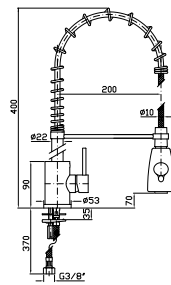

LAVELLO SHOCK
Miscelatore monocomando con bocca girevole, aeratore, flessibili di collegamento.

Single lever sink mixer with swivel spout, aerator, flexible tails.

ZP5268

cromo - chrome