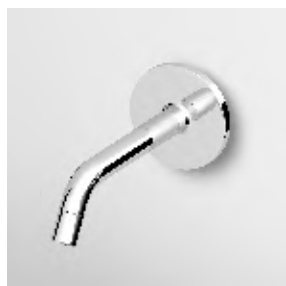

Parte incasso.  
Built-in part.

R99672

**BOCCA**  
Bocca di erogazione L 158 mm.  
Spout length 158 mm.

Z93755  
Z93755.C3  
Z93755.W1  
Z93755.N1

cromo - chrome  
brushed nickel  
bianco opaco gofrato -  
embossed matt white  
nero opaco gofrato -  
embossed matt black