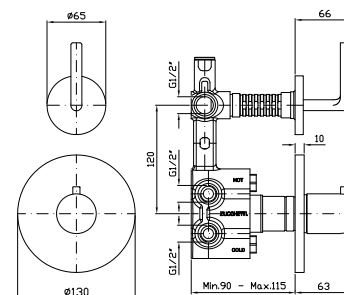

NEW

DOCCIA
Termostatico incasso da 1/2",
con 2 rubinetti d'arresto.

1/2" built-in thermostatic shower
mixer with 2 stop valves.

Parte esterna
External part

ZSB5660

cromo - chrome