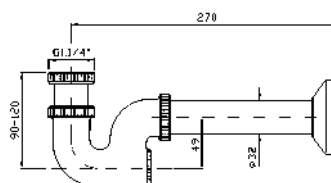

**SIFONE**  
Da 1 1/4". Senza piletta.  
1 1/4" bottle trap without plug.

Z9507P cromo - chrome

**SIFONE**  
A "S" da 1 1/4". Senza piletta.  
"S" trap 1 1/4". Without waste.

Z9506P cromo - chrome

**DISTANZIALE**  
Per scarico.  
Sleeve for pop-up waste.