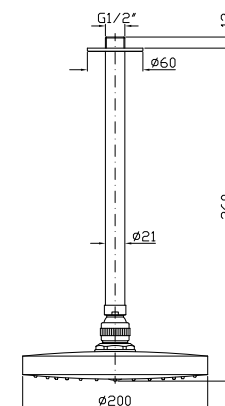

SOFFIONE
In ABS, a getto fisso con sistema anticalcare, Ø 200 mm.

ABS shower head, with anti-limescale system Ø 200 mm.

Z94182 cromo - chrome

BRACCIO DOCCIA
A parete.
Lunghezza 350 mm.

Z93027 cromo - chrome

Wall mounted shower arm.
Length 350 mm.

SOFFIONE
In ABS, a getto fisso con sistema anticalcare, Ø 200 mm.

ABS shower head, with anti-limescale system Ø 200 mm.

Z94182 cromo - chrome

BRACCIO DOCCIA
A soffitto. Lunghezza 130 mm.

Z93026 cromo - chrome

Ceiling mounted shower arm.
Length 130 mm.

SOFFIONE
In ABS, a getto fisso con sistema anticalcare, Ø 200 mm.

ABS shower head, with anti-limescale system Ø 200 mm.

Z94182 cromo - chrome

BRACCIO DOCCIA
A soffitto. Lunghezza 300 mm.

Z93024 cromo - chrome

Ceiling mounted shower arm.
Length 300 mm.