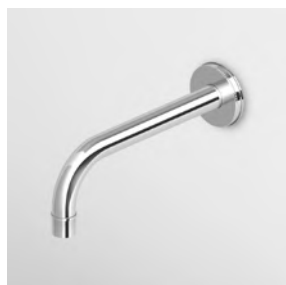

Versione con rosone decorato  
Version with embossed flange

**Z92194** cromo - chrome  
**Z92194.C8** nickel

Versione con rosone liscio  
Version with smooth flange

**BOCCA**  
Bocca di erogazione L.220 mm.