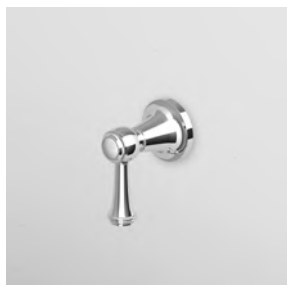

Parte esterna  
External part

ZAL646  
ZAL646.C8  
ZAL646.C40  
ZAL646.C41

cromo - chrome  
nickel  
gold  
brushed gold

Parte incasso  
Built-in part

R97810

**DEVIATORE 2 VIE**  
Senza apertura/chiusura acqua,  
uscite da 1/2".