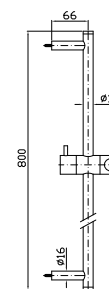

3/4" wall valve.

ZP6722
ZP6722.C3
ZP6722.W1

cromo - chrome
brushed nickel
bianco opaco gofrato -
embossed matt white
nero opaco gofrato -
embossed matt black

ZP6722.N1

nero soft touch -
black soft touch

Parte esterna
External part

ZP6722.N7

Parte incasso
Built-in part

R99637

Shower column with single lever mixer, shower head and handshower Z94727.

Per versioni colore, doccetta Z94177
On colour finishes, handshower Z94177

ZP6054
ZP6054.C3
ZP6054.W1

cromo - chrome
brushed nickel
bianco opaco gofrato -
embossed matt white
nero opaco gofrato -
embossed matt black

ZP6054.N1

nero soft touch -
black soft touch

Parte esterna
External part

ZP6054.N7

Parte incasso
Built-in part

R99686

NEW

Slide rail with adjustable bracket.
Length 800 mm.

Z95201
Z95201.C3

cromo - chrome
brushed nickel