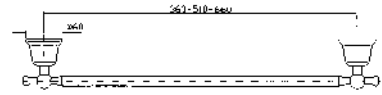

Delfiflu Accessori

CODICE

PORTA SALVIETTE
Lunghezza 43 cm.
Towel holder length 43 cm.

ZAC220 cromo - chrome

PORTA SALVIETTE
Lunghezza 58 cm.
Towel holder length 58 cm.

ZAC221 cromo - chrome

PORTA SALVIETTE
Lunghezza 73 cm.
Towel holder length 73 cm.

ZAC222 cromo - chrome

PORTA SALVIETTE DOPPIO
Lunghezza 48 cm. Snodato.
Swivel double bar towel holder
Length cm 48.

ZAC224 cromo - chrome

PORTA SALVIETTE AD ANELLO
Ring towel holder.

ZAC225 cromo - chrome

PORTA ROTOLO AD ANELLO
Ring paper holder.

ZAC230 cromo - chrome

PORTA ROTOLO
Straight paper holder.

ZAC231 cromo - chrome

APPENDIABITI DOPPIO
Double hook.

ZAC250 cromo - chrome