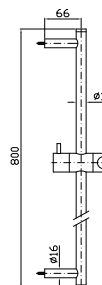

ASTA MURALE SINGOLA
Con barra da 800 mm.
Slide rail with adjustable bracket.
Length 800 mm.

Z95214
Z95214.C8

cromo - chrome
nickel