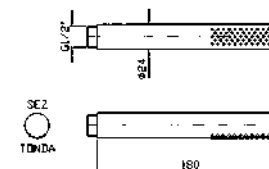

ASTA MURALE SINGOLA
Con barra da 800 mm.

Z95201

cromo - chrome

Slide rail, with adjustable bracket. Length 800 mm.