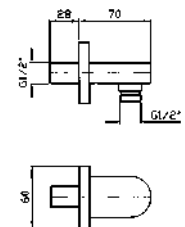

BOCCA A CASCATA
In acciaio inox.

Blade flow spout stainless steel.

Z93745 cromo - chrome
Z93745.P70 PVD rose gold