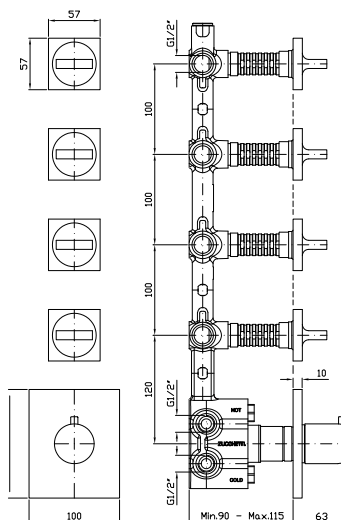

DOCCIA
Termostatico incasso da 1/2",
con 2 rubinetti d'arresto.

1/2" built-in thermostatic shower
mixer with 2 stop valves.

Parte esterna
External part

ZA5660

cromo - chrome

Parte incasso
Built-in part

R97821

DOCCIA
Termostatico incasso da 1/2",
con 3 rubinetti d'arresto.

1/2" built-in thermostatic shower
mixer with 3 stop valves.

Parte esterna
External part

ZA5661

cromo - chrome

Parte incasso
Built-in part

R97822

DOCCIA
Termostatico incasso da 1/2",
con 4 rubinetti d'arresto.

1/2" built-in thermostatic shower
mixer with 4 stop valves.

Parte esterna
External part

ZA5662

cromo - chrome

Parte incasso
Built-in part

R97823