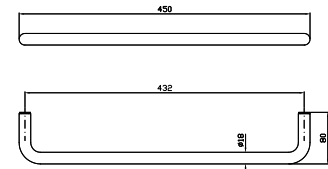

**PORTA SALVIETTE**  
Lunghezza 60 cm.

Towel holder, length 60 cm.

**ZAD522**  
**ZAD522.C3**

chromo - chrome  
brushed nickel

**PORTA SALVIETTE**  
Doppio, a snodo.

Swivel towel rail.

**ZAD523**  
**ZAD523.C3**