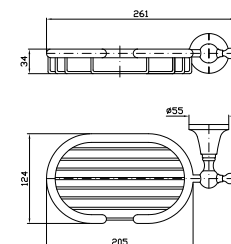

APPENDIABITI DOPPIO

Double hook.

ZAD450
ZAD450.C8
ZAD450.C40
ZAD450.C41

cromo - chrome
nickel
gold
brushed gold