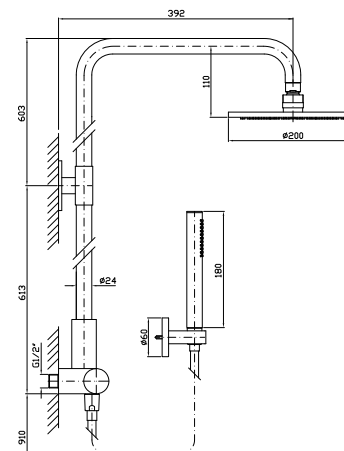

ZD1050

cromo - chrome

**BRACCIO DOCCIA**  
A parete. Lunghezza 350 mm.  
Wall mounted shower arm.  
Length 350 mm.

Z93027

cromo - chrome

**BRACCIO DOCCIA**  
A soffitto. Lunghezza 130 mm.  
Ceiling mounted shower arm.  
Length 130 mm.