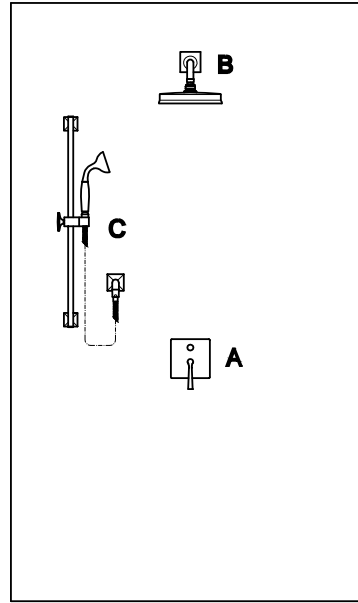

COMPOSIZIONE 2

- **A** ZP3612
  R99614
- **B** Z94184
  Z93025
- **C** Z93100
  Z93802

TOTALE