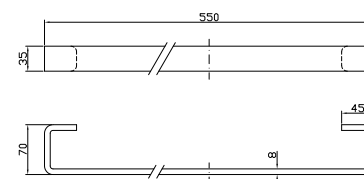

**ZAC721**  
**ZAC721.C8**

chromo - chrome  
nickel

**PORTA SALVIETTE**

Lunghezza 55 cm.

Towel holder length 55 cm.

**ZAC722**  
**ZAC722.C8**

chromo - chrome  
nickel

**APPENDIABITO**