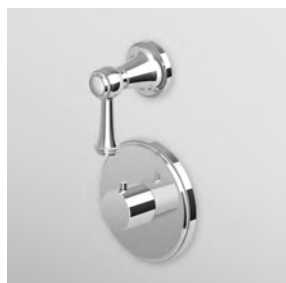

Parte esterna  
External part

Z94590  
Z94590.C8  
Z94590.C40  
Z94590.C41

cromo - chrome  
nickel  
gold  
brushed gold

Parte incasso  
Built-in part

R97830

**DOCCIA CON DEVIATORE 3 VIE**  
 Termostatico incasso da 1/2"  
 e deviatore a 3 vie con  
 apertura/chiusura acqua.