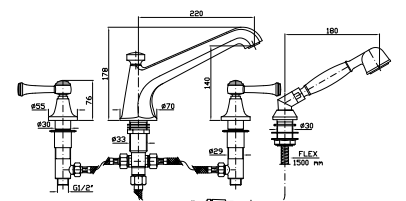

RUBINETTO
Incasso da 1/2".
1/2" wall valve.

Parte esterna
External part

ZAL729
ZAL729.C8
ZAL729.C40
ZAL729.C41

cromo - chrome
nickel
gold
brushed gold

Parte incasso
Built-in part

R99779

RUBINETTO
Incasso da 1/2".
1/2" wall valve.

Parte esterna
External part

ZAM729
ZAM729.C8
ZAM729.C40
ZAM729.C41

cromo - chrome
nickel
gold
brushed gold

Parte incasso
Built-in part

R99779

BORDO-VASCA
Batteria a 4 fori, bocca fissa
con deviatore, doccia estraibile
Z9472P.C, flessibile da 1500 mm.

4 hole bath-mixer, spout with
diverter, pull out shower Z9472P.C,
1500 mm flexible hose.

Struttura bordo vasca vedi pag. 380
Fixing structure see pag. 380

ZAL486
ZAL486.C8
ZAL486.C40
ZAL486.C41

cromo - chrome
nickel
gold
brushed gold

BORDO-VASCA
Batteria a 4 fori, bocca fissa con
deviatore, doccia estraibile Z9472P.C,
flessibile da 1500 mm.

4 hole bath-mixer, spout with
diverter, pull out shower Z9472P.C,
1500 mm flexible hose.

Struttura bordo vasca vedi pag. 380
Fixing structure see pag. 380

ZAM486
ZAM486.C8
ZAM486.C40
ZAM486.C41

cromo - chrome
nickel
gold
brushed gold