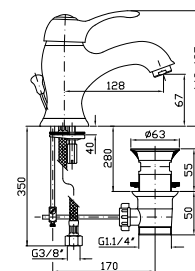

BIDET
Miscelatore monocomando con aeratore, scarico da 1¼", flessibili di collegamento.

Single lever bidet mixer with aerator, 1¼" pop-up waste, flexible tails.

ZX6305

cromo - chrome

ZX7305

cromo - chrome