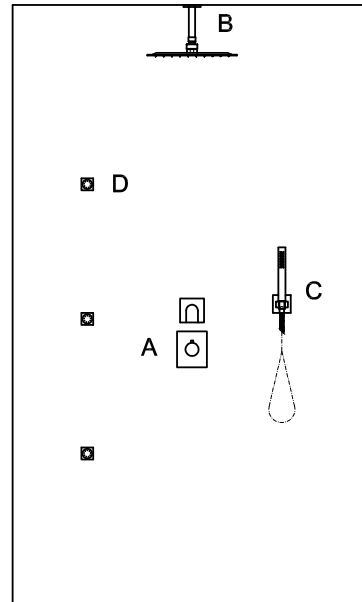

COMPOSIZIONE 2

A ZHI646
R97815

B Z94268
Z93041

C Z93937
Z94178
Z93867

D Z92898 (x3)

TOTALE