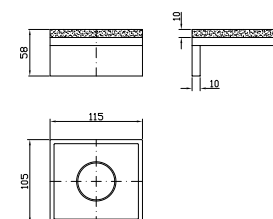

PORTA BICCHIERE
A muro con bicchiere in vetro satinato.

ZAC413

chromo - chrome

Matt glass wall tumbler holder.