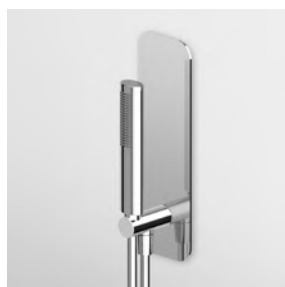

COMPLETO DOCCIA
Composto da appendidoccia duplex,
doccetta Z94212 e flessibile.

COMPLETO DOCCIA
Composto da appendidoccia duplex,
piastra, doccetta Z94212 e flessibile.

Handshower set with wall-mounted
shower support, plate, handshower
Z94212 and flexible hose.

Z94026
Z94026.C50
Z94026.P70

chromo - chrome
metal black
PVD rose gold