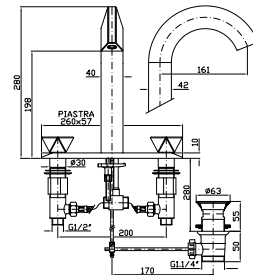

LAVABO
Batteria incasso a 3 fori.

3 hole built-in basin mixer.

Parte esterna
External part

ZW5715
ZW5715.C40
ZW5715.C41

cromo - chrome
gold
brushed gold