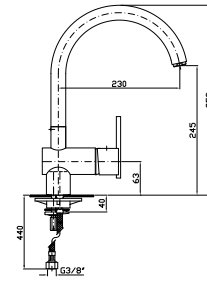

LAVELLO SPIN
Miscelatore monocomando con bocca girevole, aeratore, flessibili di collegamento.

Single lever sink mixer with swivel spout, aerator, flexible tails.

ZX3375

cromo - chrome