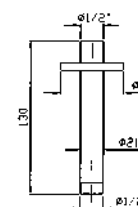

### BRACCIO DOCCIA

A soffitto. Lunghezza 130 mm.

Ceiling mounted shower arm.  
Length 130 mm.

Z93026  
Z93026.C3  
Z93026.W1  
  
Z93026.N1

romo - chrome  
brushed nickel  
bianco opaco gofrato -  
embossed matt white  
nero opaco gofrato -  
embossed matt black