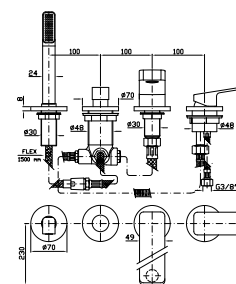

DOCCIA
Miscelatore monocomando esterno.

Exposed single lever shower mixer.

ZIN136
ZIN136.C8
ZIN136.C3
ZIN136.C40
ZIN136.C41
ZIN136.C50
ZIN136.C51
ZIN136.W1

ZIN136.N1

cromo - chrome
nickel
brushed nickel
gold
brushed gold
metal black
brushed metal black
bianco opaco goffrato -
embossed matt white
nero opaco goffrato -
embossed matt black