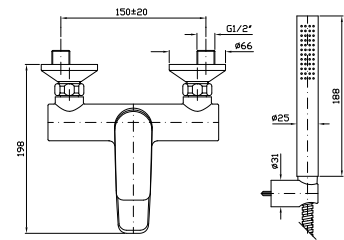

DOCCIA
Miscelatore monocomando esterno.

Exposed single lever shower mixer.

ZWN106

cromo - chrome