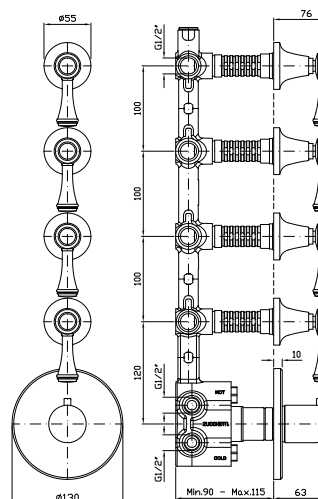

Parte incasso
Built-in part

R97823