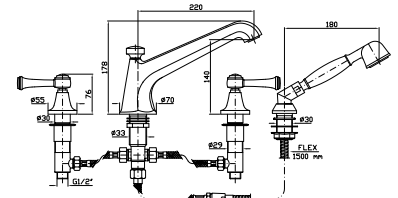

BORDO-VASCA
Batteria a 4 fori, bocca fissa con
deviatore, doccia estraibile Z9472P.C,
flessibile da 1500 mm.

4 hole bath-mixer, spout with
diverter, pull out shower Z9472P.C,
1500 mm flexible hose.

Struttura bordo vasca vedi pag. 380
Fixing structure see pag. 380

ZAM486
ZAM486.C8
ZAM486.C40
ZAM486.C41

cromo - chrome
nickel
gold
brushed gold