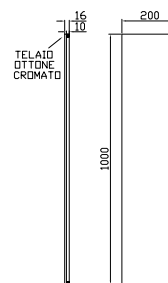

# Pan Accessori

CODICE

**SPECCHIO**  
Dimensioni 860x200 mm.  
Mirror 860x200 mm.

ZAC661

**SPECCHIO**  
Dimensioni 1000x200 mm.  
Mirror 1000x200 mm.

ZAC660

**PORTA SAPONE**  
A muro con piattino in ceramica.  
Ceramic wall soap dish.