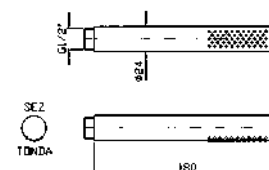

DOCGETTA
A 3 getti, con sistema anticalcare.

Handshower 3 jets, with anti-limescale system.

Z94740

Cromo - chrome