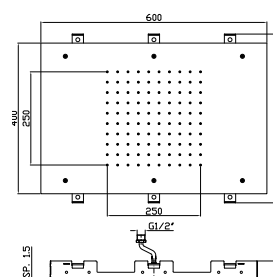

SOFFIONE 200x300
In ottone a parete, con doppio getto: a pioggia e a lama.
Luce e trasformatore. Accensione luce al passaggio dell'acqua.
Necessita di abbinamento con due rubinetti d'arresto.
Necessita di interruttore.

200x300 wall-mounted brass shower head with rain/blade jets. Light and transformer. To be combined with 2 built-in stop valves to select the jets. To be combined with a switch.

Parte esterna
External part

Z94162 cromo - chrome

Portata minima richiesta / Minimum flowrate requested :

Getto pioggia / Rain jet : 14 lt. / min.

Getto lama / Blade jet : 14 lt. / min.

Parte incasso
Built-in part

R99798

SOFFIONE 240x570
In acciaio inox a parete con getto a pioggia.

240x570 wall-mounted stainless steel rain shower head.

Z94153 cromo - chrome

Portata minima richiesta / Minimum flowrate requested : 12 lt. / min.

SOFFIONE 680x420
In acciaio inox a soffitto con getto a pioggia .
Cromoterapia gestita da display touch.

680x420 ceiling mounted stainless steel rain shower head.
Chromotherapy controlled by touch display.

Z94220 cromo - chrome
Z94220.C3 brushed nickel

Portata minima richiesta / Minimum flowrate requested : 12 lt. / min.

SOFFIONE 600x400
In acciaio inox a soffitto.
Getti: pioggia, lama e nebulizzato.
Necessita di abbinamento con 3 rubinetti d'arresto.

600x400 ceiling mounted stainless steel shower head.
Jets: rain, blade and atomizing (spray).
To be combined with 3 built-in stop valves to select the jets.

Z94218 cromo - chrome
Z94218.C3 brushed nickel

Portata minima richiesta / Minimum flowrate requested :

Getto pioggia / Rain jet : 12 lt. / min.

Getto lama / Blade jet : 12 lt. / min.

Getto nebulizzato / Atomizing jet : 5 lt. / min.

SOFFIONE 600x400
In acciaio inox a soffitto con getto a pioggia.