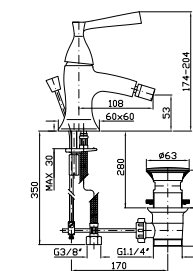

VASCA-DOCCIA
Miscelatore monocomando incasso con deviatore.

Built-in single lever bath-shower mixer with diverter.

Parte esterna
External part

ZP3612
ZP3612.C8
ZP3612.C40
ZP3612.C41

cromo - chrome
nickel
gold
brushed gold