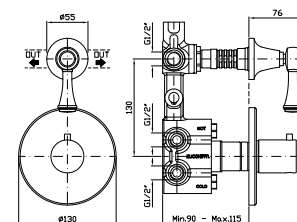

NEW

DOCCIA
Termostatico incasso da 1/2",
con 4 rubinetti d'arresto.
1/2" built-in thermostatic shower
mixer with 4 stop valves.

Parte esterna
External part

ZAM662
ZAM662.C8
ZAM662.C40
ZAM662.C41

cromo - chrome
nickel
gold
brushed gold

Parte incasso
Built-in part

R97823

BOCCA
Bocca di erogazione L. 220 mm
Wall spout L. 220 mm

Z92204
Z92204.C8
Z92204.C40
Z92204.C41

cromo - chrome
nickel
gold
brushed gold

DOCCIA CON DEVIATORE 2 VIE
Termostatico incasso da 1/2"
e deviatore a 2 vie con
apertura/chiusura acqua.
1/2" built-in thermostatic shower
mixer and 2 way diverter with water
on/off function.

Parte esterna
External part

ZAL646
ZAL646.C8
ZAL646.C40
ZAL646.C41

cromo - chrome
nickel
gold
brushed gold

Parte incasso
Built-in part

R97810