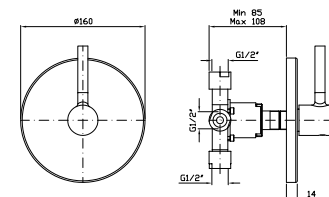

Parte incasso
Built-in part

R97912