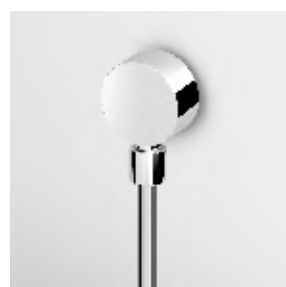

**APPENDIDOCCIA DUPLEX**  
Da 1/2"x1/2" con forcilla orientabile. Per gruppo incasso.

Wall-mounted shower support, 1/2" hose connection.

**Z9397P**

cromo - chrome

**PRESA ACQUA**  
Da 1/2"x1/2" per gruppo incasso.