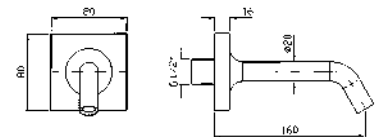

BOCCA A CASCATA
In acciaio inox.
Blade flow spout stainless steel.

Z93730
Z93730.C3
Z93730.W1
Z93730.N1
Z93730.N7

cromo - chrome
brushed nickel
bianco opaco gofrato -
embossed matt white
nero opaco gofrato -
embossed matt black
nero soft touch -
black soft touch