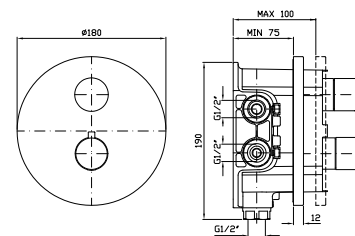

Zetasystem - corpo incasso universale
Zetasystem - universal built-in body

R97800