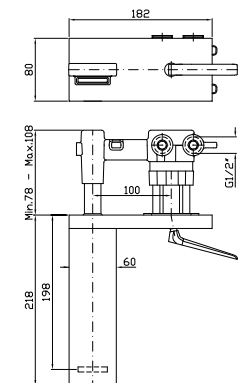

Parte incasso
Built-in part

R99799