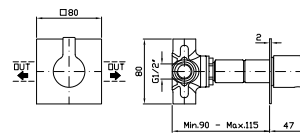

NEW

DOCCIA
Termostatico incasso da 1/2",
con 4 rubinetti d'arresto.

1/2" built-in thermostatic shower
mixer with 4 stop valves.

Parte esterna
External part

ZON662
ZON662.C3

cromo - chrome
brushed nickel

Parte incasso
Built-in part

R97823

DOCCIA CON DEVIATORE 2 VIE
Termostatico incasso da 1/2"
e deviatore a 2 vie con
apertura/chiusura acqua.

1/2" built-in thermostatic shower
mixer and 2 way diverter with water
on/off function.

Parte esterna
External part

ZON646
ZON646.C3

cromo - chrome
brushed nickel

Parte incasso
Built-in part

R97810

DEVIATORE 2 VIE
Senza apertura/chiusura acqua,
uscite da 1/2".

2 way diverter without water on/off
function, 1/2" outlets.

Parte esterna
External part

Z94598
Z94598.C3

cromo - chrome
brushed nickel

Parte incasso
Built-in part

R97830