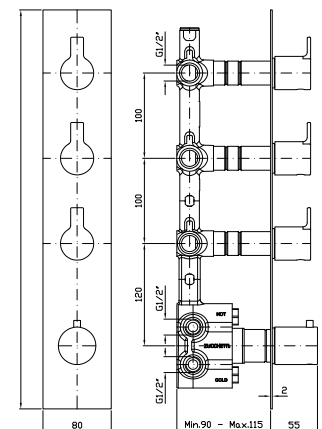

DOCCIA
Termostatico incasso da 1/2",
con rubinetto d'arresto.

1/2" Built-in thermostatic shower
mixer with stop valve.

Parte esterna
External part

ZON659
ZON659.C3

cromo - chrome
brushed nickel

Parte incasso
Built-in part

R97820

DOCCIA
Termostatico incasso da 1/2",
con 2 rubinetti d'arresto.

1/2" built-in thermostatic shower
mixer with 2 stop valves.

Parte esterna
External part

ZON660
ZON660.C3

cromo - chrome
brushed nickel

Parte incasso
Built-in part

R97821

DOCCIA
Termostatico incasso da 1/2",
con 3 rubinetti d'arresto.

1/2" built-in thermostatic shower
mixer with 3 stop valves.

Parte esterna
External part

ZON661
ZON661.C3

cromo - chrome
brushed nickel

Parte incasso
Built-in part

R97822