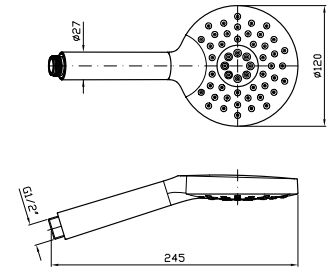

DOCCETTA
A getto fisso in ottone, con sistema anticalcare.
Brass handshower simple jet, with anti-limescale system.

Z94177
Z94177.N7 cromo - chrome
nero soft touch - black soft touch