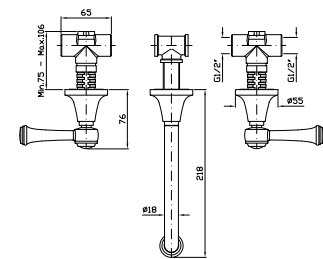

Parte incasso con elementi liberi, distanza variabile.

Built-in part, not assembled, variable distance.

R99504