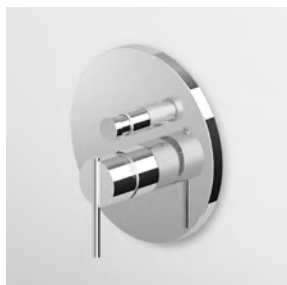

VASCA-DOCCIA
Miscelatore monocomando incasso con deviatore per corpo incasso universale Zetasystem R97800.

Built-in single lever bath-shower mixer with diverter for Zetasystem (R97800) - universal built-in body.

Parte esterna
External part

ZXS096

cromo - chrome