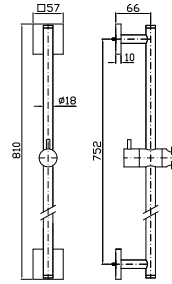

**Z95210**  
**Z95210.P70**

cromo - chrome  
PVD rose gold

**COMPLETO ASTA MURALE**  
Con barra da 800 mm, doccetta Z94178, flessibile da 1500 mm.

Complete slide rail length 800 mm, handshower Z94178, 1500 mm flexible hose.