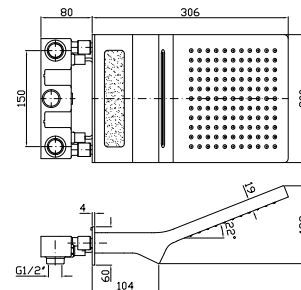

Parte incasso
Built-in part

R99798