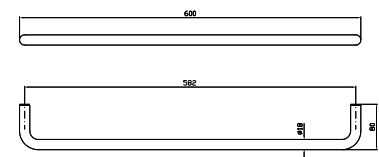

**PORTA SALVIETTE**  
Lunghezza 60 cm.

Towel holder, length 60 cm.

**ZAD522**  
**ZAD522.C3**

chromo - chrome  
brushed nickel

**PORTA SALVIETTE**  
Doppio, a snodo.

Swivel towel rail.

**ZAD523**  
**ZAD523.C3**