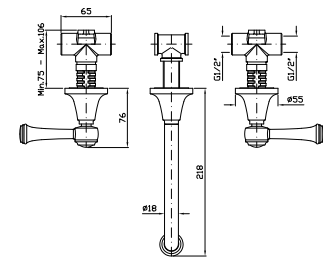

Parte incasso con elementi liberi, distanza variabile.

Built-in part, not assembled, variable distance.

R99504