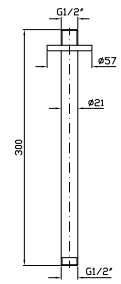

SOFFIONE
In ottone, a getto fisso con sistema anticalcare, Ø 200 mm e spessore 8 mm. Ispezionabile.

Brass shower head with anti-limescale system, Ø 200 mm and 8 mm thickness. Inspectionable.

Z94265
Z94265.N7

cromo - chrome
nero soft touch -
black soft touch