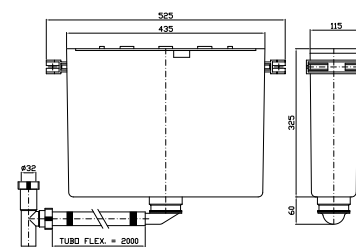

STRUTTURA PER BORDO VASCA
Sistema di pre-installazione con piastra di fissaggio, 670x150 mm. Altezza regolabile da 540 a 740 mm.

Fixing structure for deck mounted bath mixer with fixing plate, 670x150 mm. Adjustable height from 540 to 740 mm.

R99671 cromo - chrome

PIASTRA DI FISSAGGIO
Sistema di pre-installazione per posizionamento elementi bordo-vasca.

Fixing plate. Fixing structure for deck mounted bath mixer.

R98390 cromo - chrome

VASCHETTA
Per recupero acqua bordo-vasca.

Water tank.

R99790 cromo - chrome