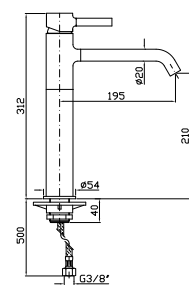

LAVELLO PAN
Miscelatore monocomando con bocca girevole, doccetta laterale con deviatore, aeratore, flessibili di collegamento.

Single lever sink mixer with swivel spout, side spray with diverter, aerator, flexible tails.

ZP6276

cromo - chrome