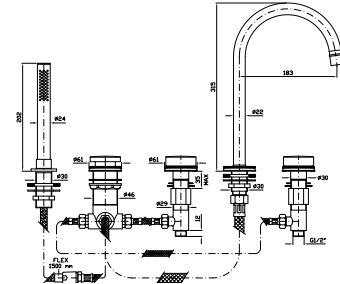

ZSA483.CC  
ZSA483.C-  
ZSA483.C8C8  
ZSA483.C8-

ZSV483.CC  
ZSV483.C-  
ZSV483.C8C8  
ZSV483.C8-

BORDO VASCA

Batteria 4 fori, doccia estraibile Z94177, flessibile da 1500 mm, erogazione dal troppo pieno.