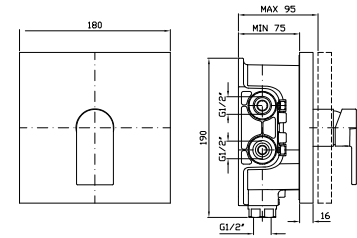

Zetasystem - corpo incasso universale
Zetasystem - universal built-in body R97800