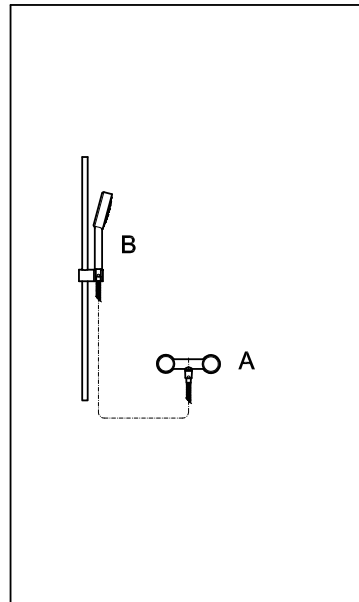

COMPOSIZIONE 2

A ZSA859.CC

B Z92502

TOTALE