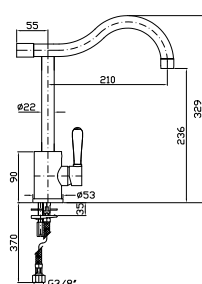

LAVELLO PAN
Miscelatore monocomando con bocca girevole, aeratore, flessibili di collegamento.

Single lever sink mixer with swivel spout, aerator, flexible tails.

ZP6358

cromo - chrome

LAVELLO SHOCK
Miscelatore monocomando con bocca girevole, aeratore, flessibili di collegamento.

Single lever sink mixer with swivel spout, aerator, flexible tails.

ZP4263

cromo - chrome

LAVELLO SHOCK
Miscelatore monocomando con doccetta orientabile, aeratore, flessibili di collegamento.

Single lever sink mixer with adjustable spray, aerator, flexible tails.

ZP4264

cromo - chrome

LAVELLO SHOCK
Miscelatore monocomando con bocca girevole e doccetta estraibile a 2 getti, aeratore, flessibili di collegamento.

Single lever sink mixer, swivel spout and pull-out spray 2 jets, aerator, flexible tails.

ZP4271

cromo - chrome

LAVELLO SHOCK
Miscelatore monocomando con doccetta orientabile a 2 getti, aeratore, flessibili di collegamento.

Single lever sink mixer with adjustable spray 2 jets, aerator, flexible tails.

ZP4291

cromo - chrome

LAVELLO SHOCK
Miscelatore monocomando con bocca girevole, aeratore, flessibili di collegamento.

Single lever sink mixer with swivel spout, aerator, flexible tails.

ZP5268

cromo - chrome