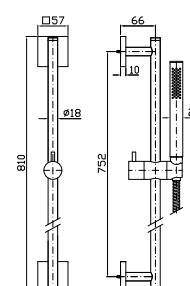

**Z95211** cromo - chrome  
**Z95211.P70** PVD rose gold

**COMPLETO ASTA MURALE**  
Con barra da 800 mm, doccetta Z94740, flessibile da 1500 mm.

Complete slide rail length 800 mm, handshower Z94740, 1500 mm flexible hose.