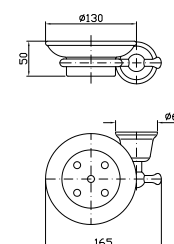

Ceiling mounted shower arm.  
Length 300 mm.

**PORTA SAPONE**  
A muro con piattino in ceramica.

**ZAC210**

cromo - chrome

Ceramic wall soap dish.

**PORTA BICCHIERE**  
A muro con bicchiere in ceramica.

**ZAC213**