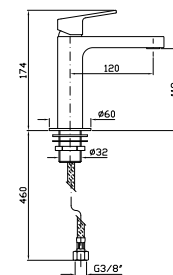

LAVABO
Miscelatore monocomando con bocca prolungata, aeratore, scarico da 1¼", flessibili di collegamento.

Single lever basin mixer with extended spout, aerator, 1¼" pop-up waste, flexible tails.

ZIN692
ZIN692.C8
ZIN692.C3
ZIN692.C40
ZIN692.C41
ZIN692.C50
ZIN692.C51
ZIN692.W1

ZIN692.N1

cromo - chrome
nickel
brushed nickel
gold
brushed gold
metal black
brushed metal black
bianco opaco goffrato -
embossed matt white
nero opaco goffrato -
embossed matt black