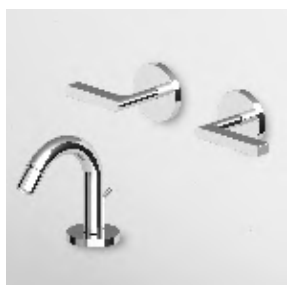

BIDET
Batteria incasso con bocca da piano,
scarico da 1 1/4".
Built-in bidet mixer with deck-mounted spout, pop-up 1 1/4" waste.

Parte esterna
External part **ZSB5737** cromo - chrome