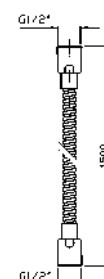

cromo - chrome  
 gold  
 brushed gold

**FLESSIBILE**  
 In ottone.  
 Lunghezza 1500 mm.

Brass flexible hose.  
 Length 1500 mm.

Z93867  
 Z93867.C40  
 Z93867.C41

cromo - chrome  
 gold  
 brushed gold

**PRESA ACQUA**  
Da 1/2"x1/2" per gruppo incasso.  
Wall elbow, 1/2"x1/2".