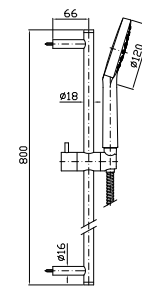

COMPLETO ASTA MURALE
Con barra da 800 mm, doccetta Z94743, flessibile da 1500 mm.

Complete slide rail length 800 mm, handshower Z94743, 1500 mm flexible hose.

Z95206 cromo - chrome
Z95206.C3 brushed nickel

Per versione C3, doccetta Z94727
For C3 finishes, handshower Z94727