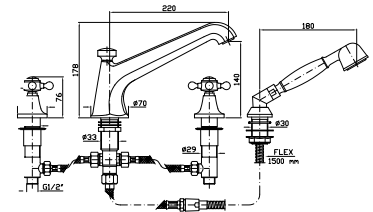

BOCCA
Bocca di erogazione L. 220 mm
Wall spout L. 220 mm

Z92204
Z92204.C8
Z92204.C40
Z92204.C41

cromo - chrome
nickel
gold
brushed gold