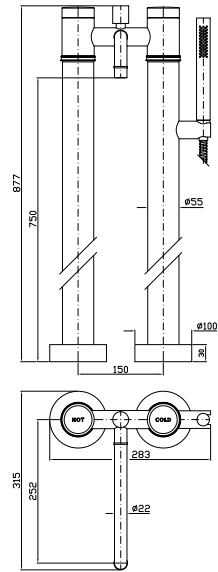

BORDO VASCA

Batteria a 5 fori, doccia estraibile Z94177, flessibile da 1500 mm.

5 hole bath-mixer, pull out handshower Z94177, 1500 mm flexible hose.

Struttura bordo vasca vedi pag. 380
Fixing structure see pag. 380

ZSA483.CC
ZSA483.C-
ZSA483.C8C8
ZSA483.C8-

ZSV483.CC
ZSV483.C-
ZSV483.C8C8
ZSV483.C8-