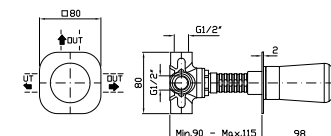

Parte incasso
Built-in part

R97835