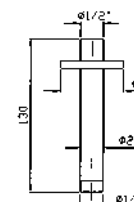

BRACCIO DOCCIA
A soffitto. Lunghezza 300 mm.
Ceiling mounted shower arm.
Length 300 mm.

Z93024

cromo - chrome