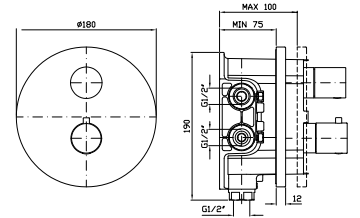

Zetasystem - corpo incasso universale
Zetasystem - universal built-in body

R97800