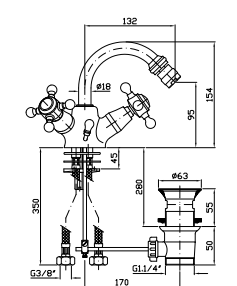

BIDET
Monoforo con bocca fissa, aeratore, scarico da 1¼", flessibili di collegamento.

Single hole bidet mixer, fixed spout with aerator, 1¼" pop-up waste, flexible tails.

ZAG364
ZAG364.C8
ZAG364.C40
ZAG364.C41

Cromo - chrome
nickel
gold
brushed gold