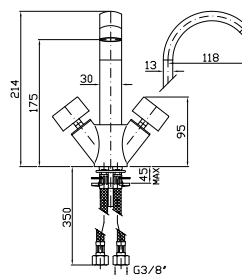

BIDET
Batteria a 3 fori con bocca fissa, rompigitto, flessibili di collegamento.

3 hole bidet mixer, fixed spout with antisplash, flexible tails.

ZD4653 cromo - chrome
ZD5653 cromo - chrome