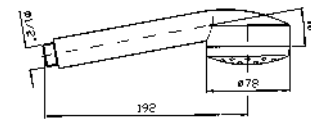

DOCCETTA Z94172

A 3 getti, con sistema anticalcare.

Handshower 3 jets, with anti-limescale system.

cromo - chrome