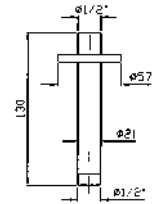

BRACCIO DOCCIA
A soffitto. Lunghezza 300 mm.

Ceiling mounted shower arm.
Length 300 mm.

Z93024
Z93024.N7

cromo - chrome
nero soft touch -
black soft touch