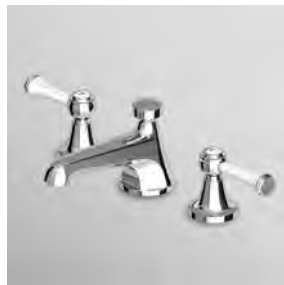

LAVABO
Batteria a tre fori con aeratore,
scarico da 1¼", flessibili di
collegamento.

3 hole basin mixer with aerator, 1¼"
pop-up waste, flexible tails.

ZAM407
ZAM407.C8
ZAM407.C40
ZAM407.C41

cromo - chrome
nickel
gold
brushed gold