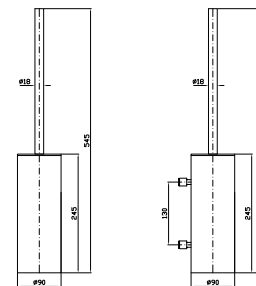

ZAD556
ZAD556.C3

cromo - chrome
brushed nickel