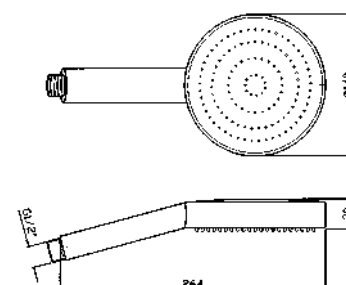

DOCGETTA
A getto fisso, con sistema anticalcare.

Handshower simple jet with anti-limescale system.

Z94743

cromo - chrome