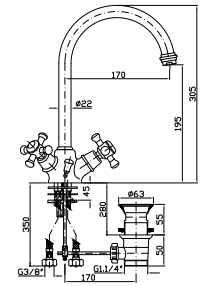

LAVABO
Monoforo con bocca girevole,
aeratore, scarico da 1¼", flessibili di
collegamento.

Single hole basin mixer, swivel spout
with aerator, 1¼" pop-up waste,
flexible tails.

Z46318.8008 cromo - chrome
Z46318.8008C40 gold
Z46318.8008C41 brushed gold