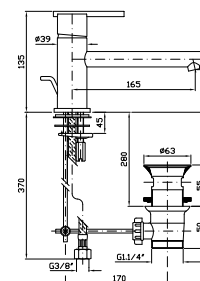

COMPLETO DI PROLUNGAMENTO
Per lavabo.
Prolungamento 190 mm.

Extension Kit, 190 mm for basin mixer.

R98820

Cromo - chrome