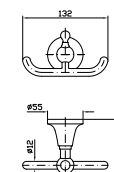

Ring towel holder.

ZAD425
ZAD425.C8
ZAD425.C40
ZAD425.C41

cromo - chrome
nickel
gold
brushed gold

A muro con piattino in ceramica.

Ceramic wall soap dish.

ZAD410
ZAD410.C8
ZAD410.C40
ZAD410.C41

cromo - chrome
nickel
gold
brushed gold

A muro con bicchiere in ceramica.

Ceramic wall tumbler holder.

ZAD413
ZAD413.C8
ZAD413.C40
ZAD413.C41

cromo - chrome
nickel
gold
brushed gold

A muro con contenitore in ceramica.

Ceramic wall mounted soap dispenser.

ZAD415
ZAD415.C8
ZAD415.C40
ZAD415.C41

cromo - chrome
nickel
gold
brushed gold

A muro.

Wall sponge dish.

ZAD412
ZAD412.C8
ZAD412.C40
ZAD412.C41

cromo - chrome
nickel
gold
brushed gold

Double hook.

ZAD450
ZAD450.C8
ZAD450.C40
ZAD450.C41

cromo - chrome
nickel
gold
brushed gold