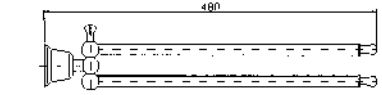

Delfiflu Accessori

CODICE

PORTA SALVIETTE
Lunghezza 43 cm.
Towel holder length 43 cm.

ZAC220 cromo - chrome

PORTA SALVIETTE
Lunghezza 58 cm.
Towel holder length 58 cm.

ZAC221 cromo - chrome

PORTA SALVIETTE
Lunghezza 73 cm.
Towel holder length 73 cm.

ZAC222 cromo - chrome

PORTA SALVIETTE DOPPIO
Lunghezza 48 cm. Snodato.
Swivel double bar towel holder
Length cm 48.

ZAC224 cromo - chrome

PORTA SALVIETTE AD ANELLO
Ring towel holder.

ZAC225 cromo - chrome

PORTA ROTOLO AD ANELLO
Ring paper holder.

ZAC230 cromo - chrome

PORTA ROTOLO
Straight paper holder.

ZAC231 cromo - chrome

APPENDIABITI DOPPIO
Double hook.

ZAC250 cromo - chrome