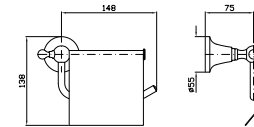

PORTA SCOPINO
A muro.
WC brush set, wall mounted.

ZAD455
ZAD455.C8
ZAD455.C40
ZAD455.C41

cromo - chrome
nickel
gold
brushed gold