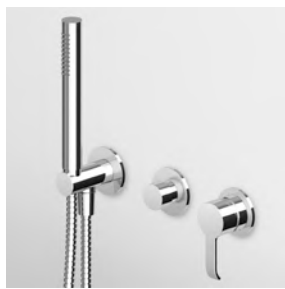

DOCCIA
Miscelatore monocomando incasso con deviatore a muro, doccetta Z94727, flessibile da 1500 mm.

Built-in single lever shower mixer with diverter, handshower Z94727, flexible hose 1500 mm.

Parte esterna
External part

ZON638
ZON638.C3

cromo - chrome
brushed nickel