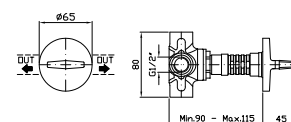

DOCCIA CON DEVIATORE 3 VIE
Termostatico incasso da 1/2"
e deviatore a 3 vie con
apertura/chiusura acqua.

1/2" built-in thermostatic shower
mixer and 3 way diverter with water
on/off function.

Parte esterna
External part

ZD4646 cromo - chrome

ZD5646 cromo - chrome