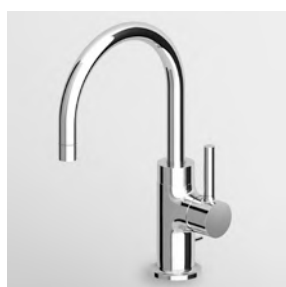

LAVABO
Miscelatore monocomando con aeratore, bocca girevole, scarico da 1¼", flessibili di collegamento.

Single lever basin mixer with aerator, swivel spout, 1¼" pop-up waste, flexible tails.

ZP6588
ZP6588.C3
ZP6588.W1

ZP6588.N1

ZP6588.N7

cromo - chrome
brushed nickel
bianco opaco gofrato -
embossed matt white
nero opaco gofrato -
embossed matt black
nero soft touch -
black soft touch