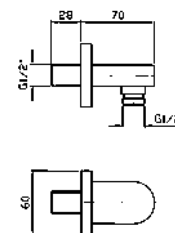

PRESA ACQUA
Da 1/2" x 1/2".
Per gruppo incasso.
Wall elbow 1/2" x 1/2".

Z93806
Z93806.C40
Z93806.C41
cromo - chrome
gold
brushed gold