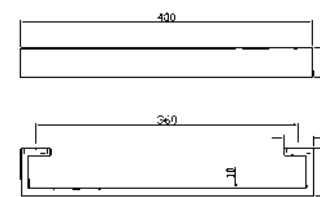

**PORTA SALVIETTE**  
Lunghezza 30 cm.

**ZAC420**

chromo - chrome

Towel holder, length 30 cm.

**PORTA SALVIETTE**  
Lunghezza 40 cm.

**ZAC421**

chromo - chrome

Towel holder, length 40 cm.