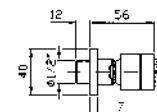

SOFFIONE LATERALE
A getto fisso per cabine doccia, con sistema anticalcare.

Lateral shower head, simple jet, for shower box, with anti-limescale system.

Z92899
Z92899.C8
Z92899.C3
Z92899.C40
Z92899.C41
Z92899.C50
Z92899.C51
Z92899.W1
Z92899.N1
cromo - chrome
nickel
brushed nickel
gold
brushed gold
metal black
brushed metal black
bianco opaco goffrato - embossed matt white
nero opaco goffrato - embossed matt black