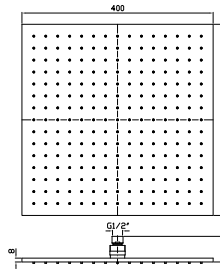

ASTA MURALE SINGOLA
Con barra da 800 mm.

Slide rail with adjustable bracket. Length 800 mm.

Z95210
Z95210.P70

cromo - chrome
PVD rose gold