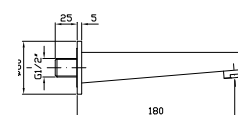

cromo - chrome

**ASTA MURALE SINGOLA**  
Con barra da 800 mm.

Slide rail with adjustable bracket.  
Length 800 mm.

Z95201

cromo - chrome

**COMPLETO ASTA MURALE**  
Con barra da 800 mm, doccetta Z94743, flessibile da 1500 mm.