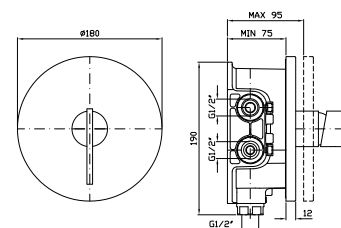

Zetasystem - corpo incasso universale
Zetasystem - universal built-in body R97800