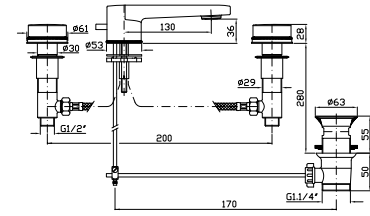

LAVABO
Batteria a 3 fori con aeratore, scarico da 1 1/4", flessibili di collegamento.

Three hole basin mixer with aerator, 1 1/4" pop-up waste, flexible tails.

ZSA402.CC
ZSA402.C-
ZSA402.C8C8
ZSA402.C8-

ZSV402.CC
ZSV402.C-
ZSV402.C8C8
ZSV402.C8-