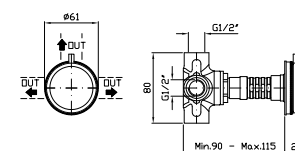

Parte incasso
Built-in part

R97835