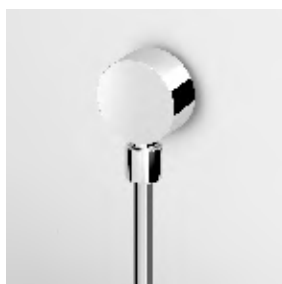

PRESA ACQUA
Da 1/2"x1/2" per gruppo incasso. **Z9380P**
Z9380P.C3

cromo - chrome
brushed nickel

Wall elbow 1/2" x 1/2" .