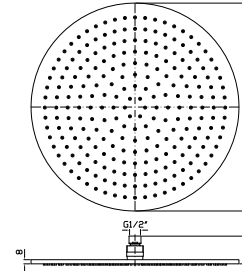

APPENDIDOCCIA FISSO
Per gruppo esterno.

Handshower support for exposed mixer.

Z93943
Z93943.C8

cromo - chrome
nickel