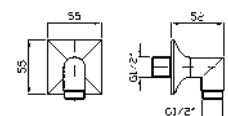

# Complementi Doccia

CODICE

**FLESSIBILE**  
In ottone.  
Lunghezza 1500 mm.

Brass flexible hose.  
Length 1500 mm.

Lunghezza/Length 1750 mm.

Lunghezza/Length 2000 mm.  
Doppia aggraffatura.  
Double lock spiral.