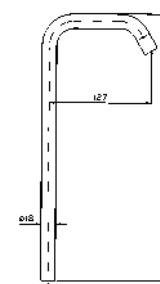

BOCCA
Per incasso lavabo.
Basin built-in spout.

Z92025
Z92025.C3
Z92025.W1
Z92025.N1

cromo - chrome
brushed nickel
bianco opaco goffrato -
embossed matt white
nero opaco goffrato -
embossed matt black