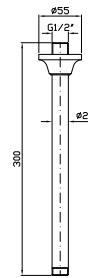

BRACCIO DOCCIA
A parete. Lunghezza 345 mm.
Wall-mounted shower arm.
Length 345 mm.

Z93022
cromo - chrome