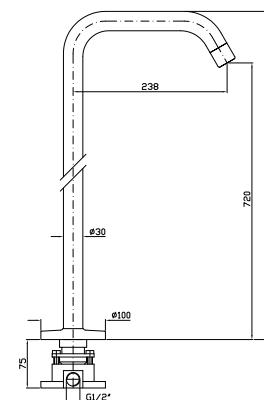

Parte incasso.  
Built-in part.

R99672

**BOCCA**  
Bocca di erogazione L 158 mm.  
Spout length 158 mm.

Z93755  
Z93755.C3  
Z93755.W1  
Z93755.N1

cromo - chrome  
brushed nickel  
bianco opaco gofrato -  
embossed matt white  
nero opaco gofrato -  
embossed matt black