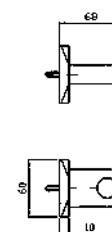

DOCCIA CON DEVIATORE 3 VIE
Termostatico incasso da 1/2" e deviatore a 3 vie con apertura/chiusura acqua.

1/2" built-in thermostatic shower mixer and 3 way diverter with water on/off function.

Parte esterna
External part

ZW5646
ZW5646.C40
ZW5646.C41

cromo - chrome
gold
brushed gold

Parte incasso
Built-in part

R97815

DEVIATORE 3 VIE
Senza apertura/chiusura acqua, uscite da 1/2".

3 way diverter without water on/off function, 1/2" outlets.

Parte esterna
External part

Z94584
Z94584.C40
Z94584.C41

cromo - chrome
gold
brushed gold

Parte incasso
Built-in part

R97835

PRESA ACQUA
Da 1/2" x 1/2" per gruppo incasso.

Wall elbow 1/2" x 1/2".

Z93806
Z93806.C40
Z93806.C41

cromo - chrome
gold
brushed gold

APPENDIDOCCIA FISSO
Per gruppo esterno.

Handshower support for exposed mixer.

Z93940
Z93940.C40
Z93940.C41

cromo - chrome
gold
brushed gold