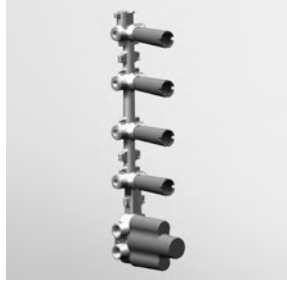

Parte incasso
Built-in part

R97823