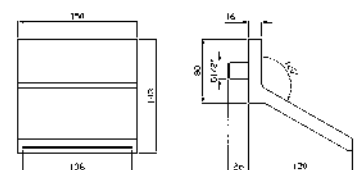

COMPLETO ASTA MURALE
Con barra da 800 mm, doccetta Z94740, flessibile da 1500 mm.

Z95205
Z95205.C3

cromo - chrome
brushed nickel

Complete slide rail length 800 mm,
handshower Z94740, 1500 mm
flexible hose.

Per versione C3, doccetta Z94177
For C3 finishes, handshower Z94177

DOCCIA
Miscelatore monocomando incasso con attacco esterno da 1/2".

Built-in single lever shower mixer
with external 1/2" outlet.

Parte esterna
External part

ZP6072
ZP6072.C3

cromo - chrome
brushed nickel

Parte incasso
Built-in part

R99686

BOCCA
Bocca di erogazione L.160 mm.
Wall spout L.160 mm.

Z92183
Z92183.C3
Z92183.W1
Z92183.N1
Z92183.N7

cromo - chrome
brushed nickel
bianco opaco gofrato -
embossed matt white
nero opaco gofrato -
embossed matt black
nero soft touch -
black soft touch

BOCCA
Bocca di erogazione L.160 mm.
Wall spout L.160 mm.

Z93731
Z93731.C3
Z93731.W1
Z93731.N1
Z93731.N7

cromo - chrome
brushed nickel
bianco opaco gofrato -
embossed matt white
nero opaco gofrato -
embossed matt black
nero soft touch -
black soft touch

BOCCA A CASCATA
In acciaio inox.
Blade flow spout stainless steel.

Z93730
Z93730.C3
Z93730.W1
Z93730.N1
Z93730.N7

cromo - chrome
brushed nickel
bianco opaco gofrato -
embossed matt white
nero opaco gofrato -
embossed matt black
nero soft touch -
black soft touch