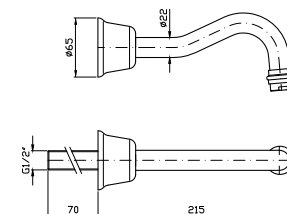

VASCA-DOCCIA
Gruppo incasso a 3 fori con deviatore a 2 vie.
3 hole built-in bath-shower mixer, with 2 way diverter.

Parte esterna
External part

Z46695 cromo - chrome
Z46695.C40 gold
Z46695.C41 brushed gold