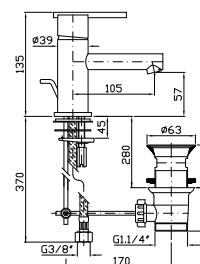

LAVABO
Miscelatore monocomando con bocca prolungata, aeratore, scarico da 1¼", flessibili di collegamento.

Single lever basin mixer with extended spout, aerator, 1¼" pop-up waste, flexible tails.

Senza scarico.
Without pop-up waste.

ZXS683

Cromo - chrome

ZXS680

Cromo - chrome