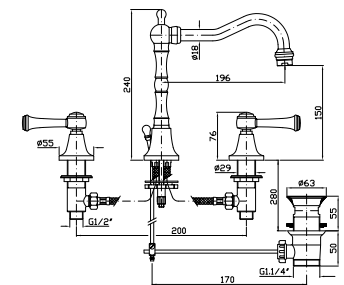

LAVABO
Batteria a tre fori con bocca fissa,
aeratore, scarico da 1¼", flessibili di
collegamento.

3 hole basin mixer, fixed spout with
aerator, 1¼" pop-up waste, flexible
tails.

ZAM405
ZAM405.C8
ZAM405.C40
ZAM405.C41

cromo - chrome
nickel
gold
brushed gold