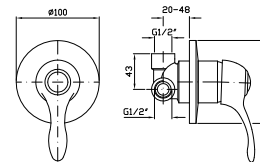

Parte incasso
Built-in part

R99650