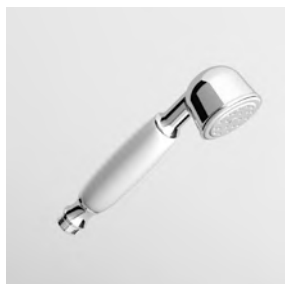

DOCCETTA
A getto fisso in ottone,
con impugnatura in ceramica.

Brass handshower simple jet.

Z9472P.C

cromo - chrome