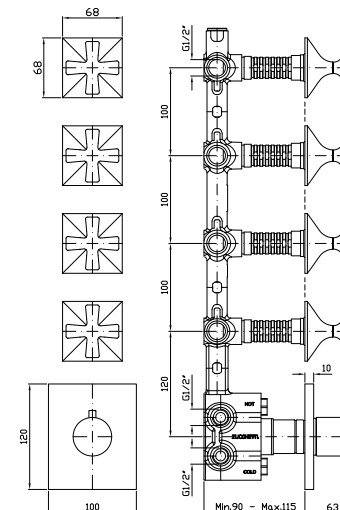

NEW

DOCCIA
Termostatico incasso da 1/2",
con 4 rubinetti d'arresto.

1/2" built-in thermostatic shower
mixer with 4 stop valves.

Parte esterna
External part

ZB2662
ZB2662.C8
ZB2662.C40
ZB2662.C41

cromo - chrome
nickel
gold
brushed gold