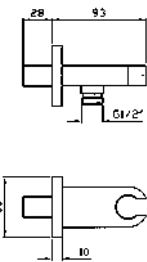

APPENDIDOCCIA FISSO
Per gruppo esterno.

Handshower support for exposed
mixer.

Z93945 cromo - chrome
Z93945.P70 PVD rose gold