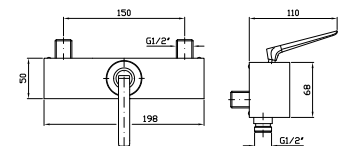

DOCCIA
Miscelatore monocomando incasso.

Built-in single lever shower mixer.

Parte esterna
External part

ZHI650
ZHI650.P70

cromo - chrome
PVD rose gold