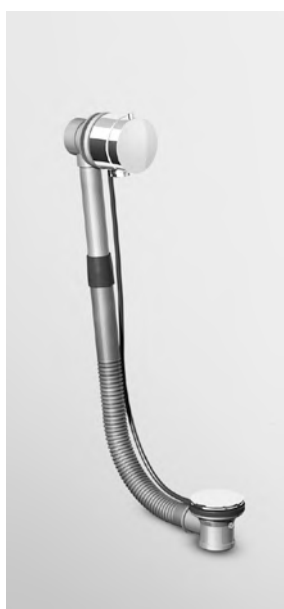

COLONNA VASCA
Con erogazione al Troppo pieno, corpo e maniglia in ottone, tubo in rame, scarico automatico.

Bath pop up waste and overflow with filler, brass body.

Z90075
Z90075.C8
Z90075.C3

cromo - chrome
nickel
brushed nickel