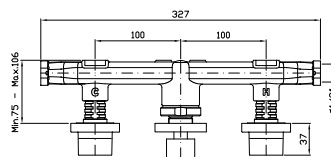

Parte incasso
Built-in part

R99508