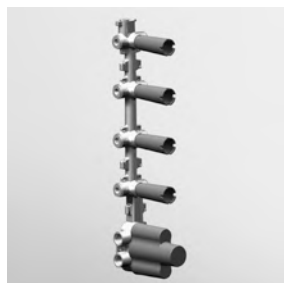

Parte incasso
Built-in part

R97823