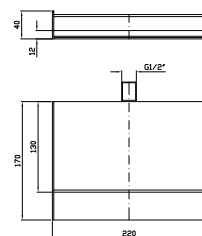

DOCGETTA
A 3 getti, con sistema anticalcare.

Handshower 3 jets, with anti-limescale system.

Z94740 cromo - chrome

FLESSIBILE
In ottone.
Lunghezza 1500 mm.

Brass flexible hose.
Length 1500 mm.

Z93867 cromo - chrome
Z93867.P70 PVD rose gold

APPENDIDOCCIA DUPLEX
Da 1/2"x1/2".
Per gruppo incasso.

Wall-mounted shower support,
1/2" hose connection.

Z93937 cromo - chrome
Z93937.P70 PVD rose gold

APPENDIDOCCIA FISSO
Per gruppo esterno.

Handshower support for exposed
mixer.

Z93945 cromo - chrome
Z93945.P70 PVD rose gold

PRESA ACQUA
Da 1/2"x1/2" per gruppo incasso.

Wall elbow 1/2"x1/2".

Z93804 cromo - chrome
Z93804.P70 PVD rose gold

BOCCA A CASCATA
In acciaio inox.

Blade flow spout stainless steel.

Z93745 cromo - chrome
Z93745.P70 PVD rose gold