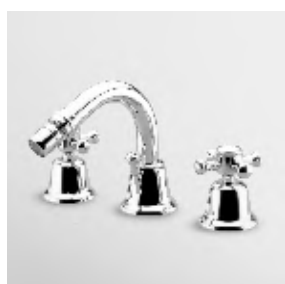

BIDET
Batteria a tre fori con bocca girevole,
aeratore, scarico da 1¼", flessibili di
collegamento.

3 hole bidet mixer, swivel spout with
aerator, 1¼" pop-up waste, flexible
tails.

Z46268.8008 cromo - chrome
Z46268.8008C40 gold
Z46268.8008C41 brushed gold