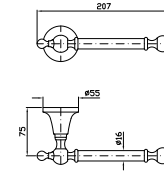

PORTA ROTOLO
Con coperchio.
Toilet-paper holder with cover.

ZAD431
ZAD431.C8
ZAD431.C40
ZAD431.C41

cromo - chrome
nickel
gold
brushed gold