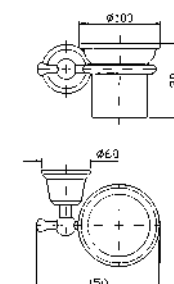

DISPENSER
A muro con contenitore in ceramica.

ZAC215

cromo - chrome

Ceramic wall mounted soap dispenser.