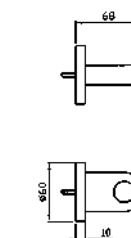

Wall elbow 1/2"x1/2".

**Z93807**

cromo - chrome

**APPENDIDOCCIA FISSO**  
Per gruppo esterno.

Handshower support for exposed  
mixer.

**Z93943**

cromo - chrome

**FLESSIBILE**  
In PVC finitura argento.  
Lunghezza 1500 mm.