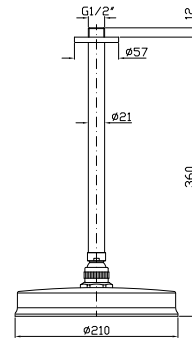

**Z94184** cromo - chrome

**BRACCIO DOCCIA**  
A soffitto. Lunghezza 300 mm.  
  
Ceiling mounted shower arm.  
Length 300 mm.

**Z93024** cromo - chrome

**SOFFIONE**  
In ottone a getto fisso, Ø215 mm.  
  
Brass shower head Ø215 mm.