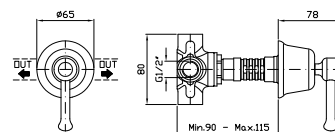

Parte incasso
Built-in part

R97830