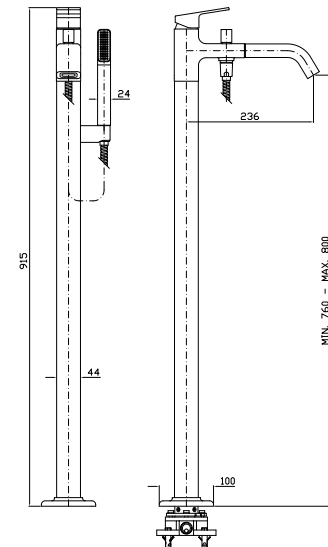

Parte incasso
Built-in part

R99797