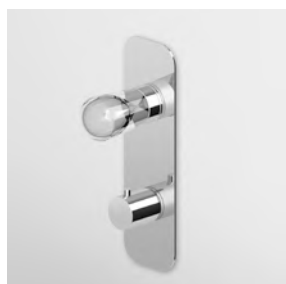

Parte esterna  
External part

ZNU662  
ZNU662.C50  
ZNU662.P70

cromo - chrome  
metal black  
PVD rose gold

Parte incasso  
Built-in part

R97823

**DOCCIA CON DEVIATORE 2 VIE**  
Termostatico incasso da 1/2"  
e deviatore a 2 vie con  
apertura/chiusura acqua.