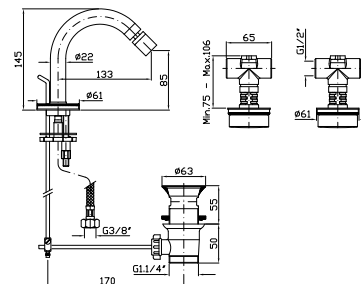

Parte incasso
Built-in part

R99503