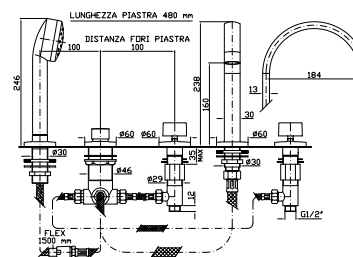

BOCCA
Bocca di erogazione.

Wall spout 1/2".

Z93760 cromo - chrome