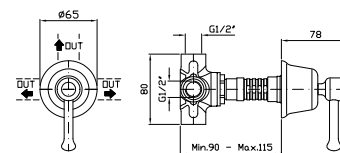

Parte incasso
Built-in part

R97835