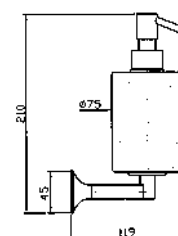

# Bellagio Accessori

CODICE

**PORTA SALVIETTE**  
Lunghezza 30 cm.  
Towel holder length 30 cm.

ZAC520  
ZAC520.C8  
ZAC520.C40  
ZAC520.C41  
cromo - chrome  
nickel  
gold  
brushed gold

**PORTA SALVIETTE**  
Lunghezza 60 cm.  
Towel holder length 60 cm.