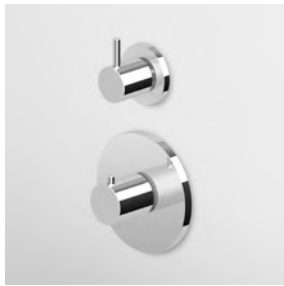

DOCCIA CON DEVIATORE 2 VIE
Termostatico incasso da 1/2"
e deviatore a 2 vie con
apertura/chiusura acqua.

1/2" built-in thermostatic shower
mixer and 2 way diverter with water
on/off function.

Parte esterna
External part

ZP1646
ZP1646.N7

cromo - chrome
nero soft touch -
black soft touch