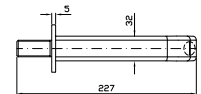

BOCCA

Bocca di erogazione L. 230 mm.

Wall spout L. 230 mm.

Z92201
Z92201.C3

cromo - chrome
brushed nickel