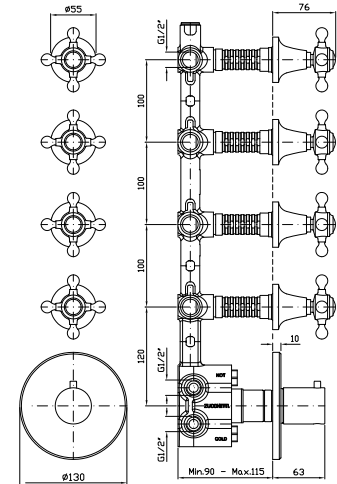

Parte incasso
Built-in part

R97823