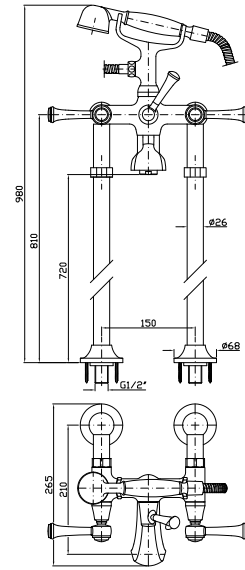

VASCA
Free standing con deviatore,
doccetta, flessibile da 1500 mm.

Free standing bath mixer
with shower set and pillars.

ZAM278
ZAM278.C8
ZAM278.C40
ZAM278.C41

romo - chrome
nickel
gold
brushed gold