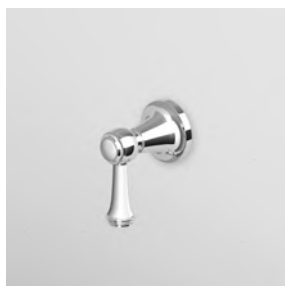

DEVIATORE 3 VIE
Senza apertura/chiusura acqua,
uscite da 1/2".

3 way diverter without water on/off
function, 1/2" outlets.

Parte esterna
External part

Z94590
Z94590.C8
Z94590.C40
Z94590.C41

cromo - chrome
nickel
gold
brushed gold