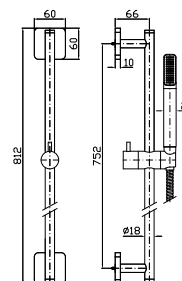

DOCGETTA
A getto fisso, con sistema anticalcare.

Handshower simple jet with anti-limescale system.

Z94725 cromo - chrome