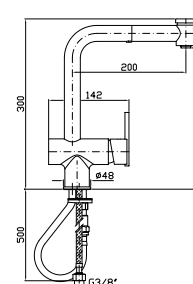

LAVELLO ZXS
Miscelatore monocomando con
bocca girevole e doccetta estraibile
con doppio getto, aeratore, flessibili
di collegamento.

Single lever sink mixer with swivel
spout and two jets pull-out spray,
aerator, flexible tails.

ZXS368 cromo - chrome