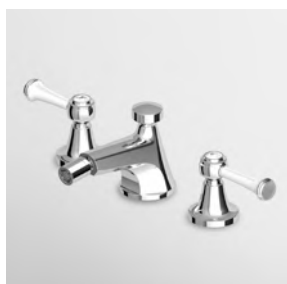

BIDET
Batteria a tre fori con aeratore, scarico da 1 1/4", flessibili di collegamento.

3 hole bidet mixer with aerator, 1 1/4" pop-up waste, flexible tails.

ZAM370
ZAM370.C8
ZAM370.C40
ZAM370.C41

cromo - chrome
nickel
gold
brushed gold