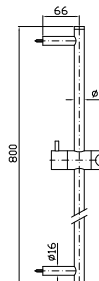

COMPLETO ASTA MURALE
Con barra da 800 mm, doccetta Z94743, flessibile da 1500 mm.

Complete slide rail length 800 mm, handshower Z94743, 1500 mm flexible hose.

Z95206

cromo - chrome