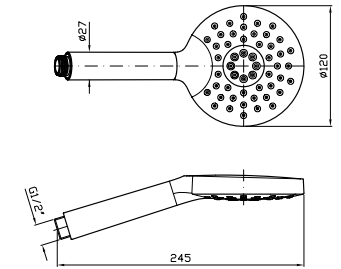

**FLESSIBILE**  
In ottone. **Z93867**  
Lunghezza 1500 mm. **Z93867.C3**  
**Z93867.W1**

cromo - chrome  
brushed nickel  
bianco opaco gofrato -  
embossed matt white  
nero opaco gofrato -  
embossed matt black  
nero - black