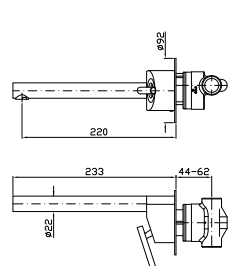

LAVABO
Miscelatore monocomando con bocca girevole, aeratore, flessibili di collegamento.

Single lever basin mixer with swivel spout, aerator, flexible tails.

ZCL570
ZCL570.N7

cromo - chrome
nero soft touch -
black soft touch

LAVABO
Miscelatore monocomando con bocca prolungata girevole, aeratore, flessibili di collegamento.

Single lever basin mixer with extended swivel spout, aerator, flexible tails.

ZCL572
ZCL572.N7

cromo - chrome
nero soft touch -
black soft touch

LAVABO
Miscelatore monocomando con bocca alta girevole, aeratore, flessibili di collegamento.

Single lever basin mixer with high swivel spout, aerator, flexible tails.

ZCL571
ZCL571.N7

cromo - chrome
nero soft touch -
black soft touch

LAVABO
Miscelatore monocomando incasso con aeratore.
Lunghezza bocca 185 mm.

Built-in single lever basin mixer with aerator.
Spout projection 185 mm.

Parte esterna
External part

ZCL670
ZCL670.N7

cromo - chrome
nero soft touch -
black soft touch

Parte incasso
Built-in part

R99618

LAVABO
Miscelatore monocomando incasso con aeratore.
Lunghezza bocca 220 mm.

Built-in single lever basin mixer with aerator.
Spout projection 220 mm.

Parte esterna
External part

ZCL671
ZCL671.N7

cromo - chrome
nero soft touch -
black soft touch