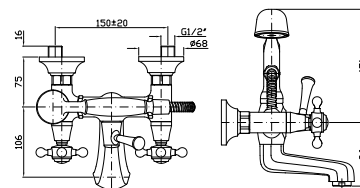

VASCA-DOCCIA
Gruppo incasso a 3 fori con deviatore a 2 vie.

3 hole built-in bath-shower mixer, with 2 way diverter.

ZAG695
ZAG695.C8
ZAG695.C40
ZAG695.C41

cromo - chrome
nickel
gold
brushed gold