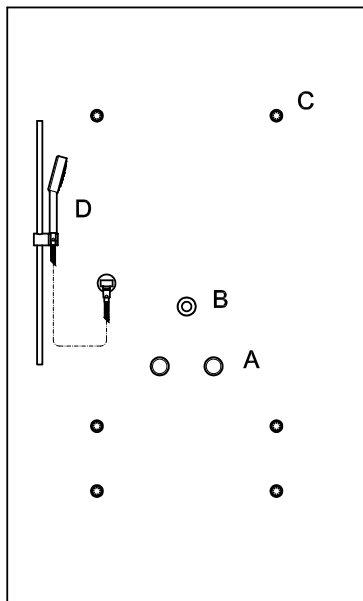

COMPOSIZIONE 3

A ZSA738.CC
R99503

B Z94550
R99629

C Z92896 (x6)

D Z92502
Z93807

TOTALE