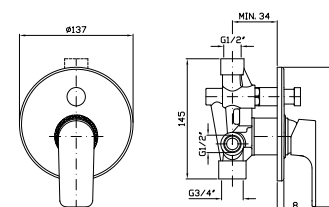

LAVABO
Miscelatore monocomando con aeratore, scarico da 1¼", flessibili di collegamento.

Single lever basin mixer with aerator, 1¼" pop-up waste, flexible tails.

Senza scarico.
Without pop-up waste.

ZWN590

cromo - chrome

ZWN591

cromo - chrome

LAVABO
Miscelatore monocomando incasso due fori con aeratore. Lunghezza bocca 180 mm.

2 hole built-in single lever basin mixer with aerator. Spout projection 180 mm.

Parte esterna
External part

ZWN632

cromo - chrome

Parte incasso con elementi liberi, distanza variabile.

Built-in part, not assembled, variable distance.

R99499

Parte incasso con corpo unico, interasse 80 mm.

Assembled built-in part, interasse 80 mm.

R99815

BIDET
Miscelatore monocomando con aeratore, scarico da 1¼", flessibili di collegamento.

Single lever bidet mixer with aerator, 1¼" pop-up waste, flexible tails.

ZWN347

cromo - chrome

VASCA-DOCCIA
Miscelatore monocomando incasso con deviatore.

Built-in single lever bath-shower mixer with diverter.

Parte esterna
External part

ZWN134

cromo - chrome

Parte incasso
Built-in part

R99684