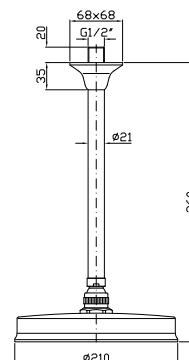

SOFFIONE LATERALE
A getto fisso per cabine doccia, con sistema anticalcare.

Lateral shower head, simple jet, for shower box, with anti-limescale system.

Z92897
Z92897.C8
Z92897.C40
Z92897.C41
cromo - chrome
nickel
gold
brushed gold