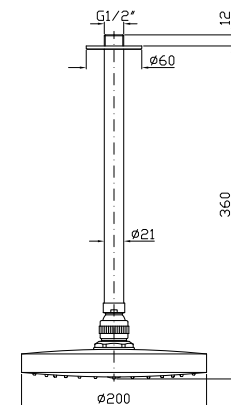

SOFFIONE LATERALE
A getto fisso per cabine doccia, con sistema anticalcare.

Lateral shower head, simple jet for shower box, with anti-limescale system.

Z92896

cromo - chrome