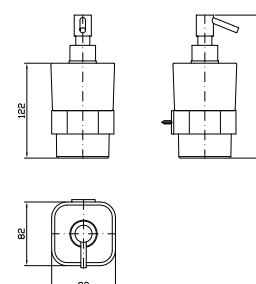

COMPLETEO ASTA MURALE
Con barra da 800 mm, doccetta Z94725, flessibile da 1500 mm.

Complete slide rail length 800 mm, handshower Z94725, 1500 mm flexible hose.

Z95213 cromo - chrome
Z95213.C8 nickel

Per versione C8, doccetta Z94177
For C8 finishes, handshower Z94177

DOCGETTA
A getto fisso, con sistema anticalcare.

Handshower simple jet with anti-limescale system.

Z94725 cromo - chrome

FLESSIBILE
In ottone.
Lunghezza 1500 mm.

Brass flexible hose.
Length 1500 mm.

Z93867 cromo - chrome
Z93867.C8 nickel

PORTA SAPONE
A muro con piattino in ceramica.

Ceramic wall soap dish.

ZAC710 cromo - chrome
ZAC710.C8 nickel

PORTA BICCHIERE
A muro con bicchiere in ceramica.

Ceramic wall tumbler holder.

ZAC713 cromo - chrome
ZAC713.C8 nickel

DISPENSER
A muro con contenitore in ceramica.

Ceramic wall mounted soap dispenser.

ZAC715 cromo - chrome
ZAC715.C8 nickel