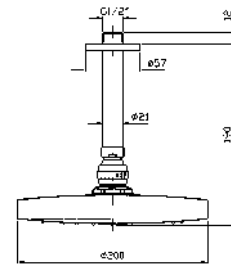

**BRACCIO DOCCIA**  
A soffitto. Lunghezza 130 mm.

Ceiling mounted shower arm.  
Length 130 mm.

**Z94182**

cromo - chrome

**Z93026**

cromo - chrome

**SOFFIONE**  
In ABS, a getto fisso con sistema anticalcare, Ø 200 mm.