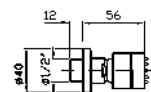

SOFFIONE

A parete con 2 bracci orientabili, snodo centrale, contrappeso e giunto snodato all'attacco del soffione.

Wall mounted shower head with 2 adjustable arms, central junction, counterweight and floating joint at the base of the shower head.

Z94250
Z94250.N7

cromo - chrome
nero soft touch -
black soft touch

SOFFIONE

A parete con 1 braccio orientabile orizzontalmente e giunto snodato all'attacco del soffione.

Wall mounted shower head with adjustable arm and floating joint at the base of the shower head.

Z94255
Z94255.N7

cromo - chrome
nero soft touch -
black soft touch

APPENDIDOCCIA DUPLEX

Da 1/2"x1/2" per gruppo incasso.

Wall mounted shower support, 1/2" hose connection.

Z93933
Z93933.N7

cromo - chrome
nero soft touch -
black soft touch

APPENDIDOCCIA FISSO

In metallo. Per gruppo esterno.

Metal handshower support for exposed mixer.

Z93781
Z93781.N7

cromo - chrome
nero soft touch -
black soft touch

PRESA ACQUA

Da 1/2"x1/2" per gruppo incasso.

Wall elbow, 1/2"x1/2".

Z9380P
Z9380P.N7

cromo - chrome
nero soft touch -
black soft touch

SOFFIONE LATERALE

A getto fisso per cabine doccia, con sistema anticalcare.

Lateral shower head, simple jet, for shower box, with anti-limescale system.

Z92896
Z92896.N7

cromo - chrome
nero soft touch -
black soft touch