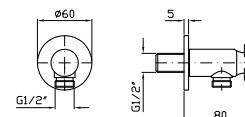

APPENDIDOCCIA DUPLEX
Da 1/2"x1/2".
Per gruppo incasso.

Wall-mounted shower support,
1/2" hose connection.

Z93936
Z93936.C8
Z93936.C3
Z93936.W1

Z93936.N1

cromo - chrome
nickel
brushed nickel
bianco opaco gofrato -
embossed matt white
nero opaco gofrato -
embossed matt black