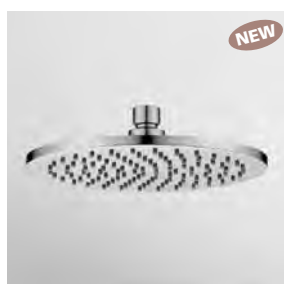

SOFFIONE
In ottone, a getto fisso con sistema anticalcare, Ø 200 mm e spessore 8 mm. Ispezionabile.

Z94265

cromo - chrome

Brass shower head with anti-limescale system, Ø 200 mm and 8 mm thickness. Inspectionable.