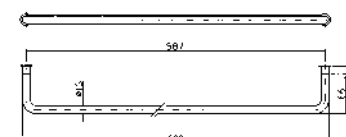

ZAD510
ZAD510.C3

cromo - chrome
brushed nickel

ZAD513
ZAD513.C3

cromo - chrome
brushed nickel

ZAD515
ZAD515.C3

cromo - chrome
brushed nickel

R98689
R98689.C3

cromo - chrome
brushed nickel

ZAC320
ZAC320.C3

cromo - chrome
brushed nickel

ZAC321
ZAC321.C3

cromo - chrome
brushed nickel