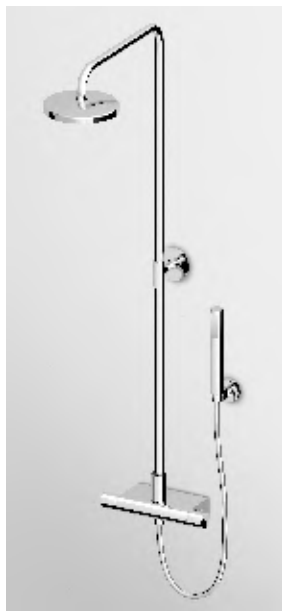

Colonne Doccia e Aste Murali CODICE

COLONNA DOCCIA
Completa di termostatico esterno, soffione Z94265 e doccetta in ottone.

Shower column with exposed thermostatic mixer, shower head Z94265 and brass handshower.

ZD1050
ZD1050.C3
ZD1050.W1

ZD1050.N1

cromo - chrome
brushed nickel
bianco opaco goffrato -
embossed matt white
nero opaco goffrato -
embossed matt black