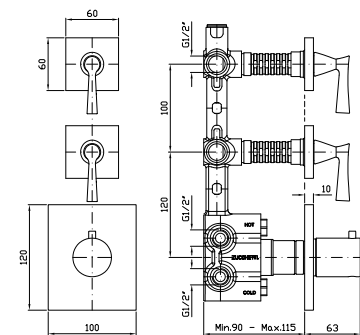

NEW

DOCCIA
Termostatico incasso da 1/2",
con 3 rubinetti d'arresto.

1/2" Built-in thermostatic mixer,
with 3 stop valves.

Parte esterna
External part

ZB1661
ZB1661.C8
ZB1661.C40
ZB1661.C41

cromo - chrome
nickel
gold
brushed gold