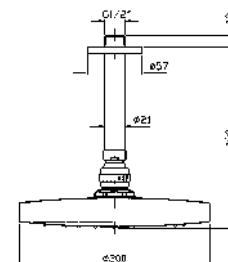

BRACCIO DOCCIA
A soffitto. Lunghezza 130 mm.

Ceiling mounted shower arm.
Length 130 mm.

Z93026
Z93026.C8
Z93026.C3
Z93026.C40
Z93026.C41
Z93026.C50
Z93026.C51

cromo - chrome
nickel
brushed nickel
gold
brushed gold
metal black
brushed metal black