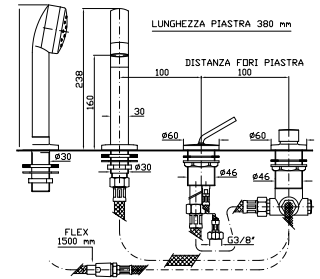

MANIGLIA
Handle.
2 pezzi / 2 pcs
Prezzo per confezione / Price for package

ZD4000.9500 cromo - chrome