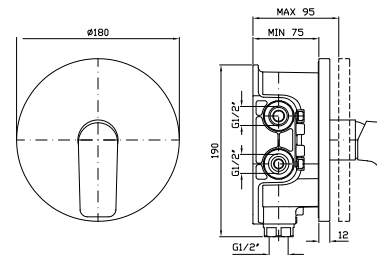

Zetasystem - corpo incasso universale
Zetasystem - universal built-in body

R97800