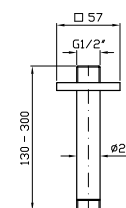

**Z93040**  
**Z93040.P70**  
cromo - chrome  
PVD rose gold

**BRACCIO DOCCIA**  
A soffitto. Lunghezza 130 mm.  
Ceiling mounted shower arm.  
Length 130 mm.

**Z93041**  
**Z93041.P70**  
cromo - chrome  
PVD rose gold