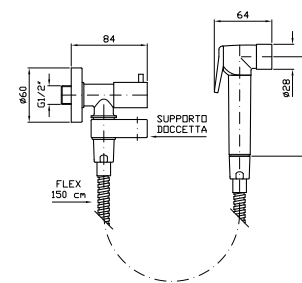

Hydrobrush with 1/2" tap and with  
integrated handshower support,  
shut-off handshower, 1200 mm  
flexible hose.

Z93994

cromo - chrome

**DOCCETTA PER WC/BIDET**  
Con pulsante shut-off per  
idroscopino, dotata di riduttore  
di portata per uso bidet.