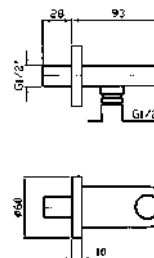

**APPENDIDOCCIA DUPLEX**  
Da 1/2"x1/2" con forcilla orientabile.  
Per gruppo incasso.

Wall-mounted shower support,  
1/2" hose connection.

Z9397P  
Z9397P.C8  
Z9397P.C3  
Z9397P.C40  
Z9397P.C41  
Z9397P.C50  
Z9397P.C51