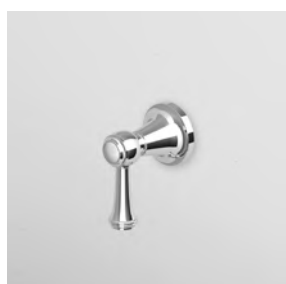

Parte esterna  
 External part

ZAM646  
 ZAM646.C8  
 ZAM646.C40  
 ZAM646.C41

cromo - chrome  
 nickel  
 gold  
 brushed gold

Parte incasso  
 Built-in part

R97815

**DEVIATORE 3 VIE**  
 Senza apertura/chiusura acqua,  
 uscite da 1/2".