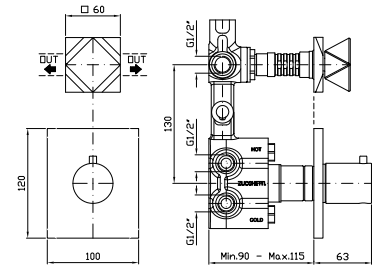

DEVIATORE 2 VIE
Senza apertura/chiusura acqua,
uscite da 1/2".

2 way diverter without water on/off
function, 1/2" outlets.

Parte esterna
External part

Z94584
Z94584.C40
Z94584.C41

cromo - chrome
gold
brushed gold