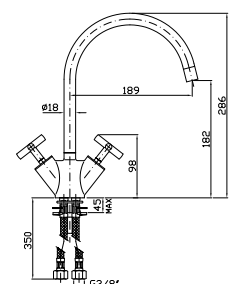

LAVELLO ISY
Miscelatore monocomando con bocca girevole, aeratore, flessibili di collegamento.

Single lever sink mixer with swivel spout, aerator, flexible tails.

ZP1265
ZP1265.C3
ZP1265.W1
ZP1265.N1

cromo - chrome
brushed nickel
bianco opaco goffrato -
embossed matt white
nero opaco goffrato -
embossed matt black

LAVELLO ISY
Miscelatore monocomando con bocca girevole e doccia estraibile, aeratore, flessibili di collegamento.

Single lever sink mixer with swivel spout and pull out kitchen spray, aerator, flexible tails.

ZP1266
ZP1266.C3

cromo - chrome
brushed nickel

LAVELLO ISY
Miscelatore monocomando con doccetta orientabile, aeratore, flessibili di collegamento.

Single lever sink mixer with adjustable spray, aerator, flexible tails.

ZP1270
ZP1270.C3

cromo - chrome
brushed nickel

LAVELLO ISY
Miscelatore monocomando incasso con bocca girevole e aeratore.

Built-in single lever sink mixer with swivel spout and aerator.

Parte esterna
External part

ZP1620
ZP1620.C3

cromo - chrome
brushed nickel

Parte incasso
Built-in part

R99618

LAVELLO ISY
Monoforo con bocca girevole, aeratore, flessibili di collegamento.

Single hole sink mixer with swivel spout, aerator, flexible tails.

ZD3687

cromo - chrome