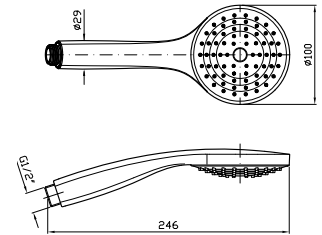

DOCGETTA
A getto fisso, con sistema anticalcare. **Z94727**
Z94727.C3

cromo - chrome
brushed nickel

Handshower simple jet, with anti-limescale system.