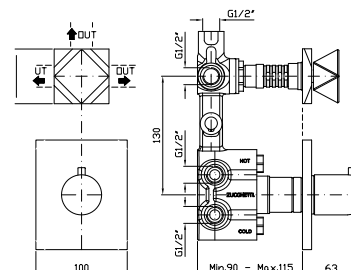

DEVIATORE 3 VIE
Senza apertura/chiusura acqua, uscite da 1/2".

3 way diverter without water on/off function, 1/2" outlets.

Parte esterna
External part

Z94584
Z94584.C40
Z94584.C41

cromo - chrome
gold
brushed gold