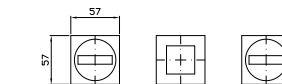

Parte incasso
Built-in part

R99508