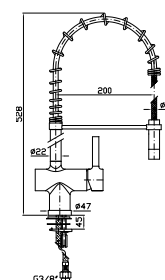

LAVELLO PAN
Miscelatore monocomando con bocca girevole, doccetta laterale con deviatore, aeratore, flessibili di collegamento.

Single lever sink mixer with swivel spout, side spray with diverter, aerator, flexible tails.

ZP6278

cromo - chrome

LAVELLO PAN
Miscelatore monocomando incasso con bocca girevole e aeratore.

Built-in single lever sink mixer with swivel spout and aerator.

Parte esterna
External part

ZP6415

cromo - chrome

Parte incasso
Built-in part

R99686

LAVELLO PAN
Miscelatore monocomando con bocca girevole, aeratore, flessibili di collegamento.

Single lever sink mixer with swivel spout, aerator, flexible tails.

ZP6284
ZP6284.W1
ZP6284.N1

cromo - chrome
bianco opaco goffrato -
embossed matt white
nero opaco goffrato -
embossed matt black

LAVELLO PAN
Miscelatore monocomando con bocca girevole e doccetta estraibile, aeratore, flessibili di collegamento.

Single lever sink mixer with swivel spout and pull-out spray, aerator, flexible tails.

ZP6285
ZP6285.W1
ZP6285.N1

cromo - chrome
bianco opaco goffrato -
embossed matt white
nero opaco goffrato -
embossed matt black

LAVELLO PAN
Miscelatore monocomando con doccetta orientabile, aeratore, flessibili di collegamento.

Single lever sink mixer with adjustable spray, aerator, flexible tails.

ZP6286

cromo - chrome