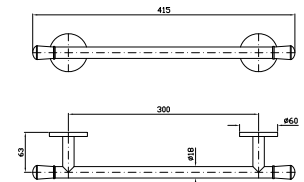

ZAD720  
ZAD720.C50  
ZAD720.P70

cromo - chrome  
metal black  
PVD rose gold

**PORTA SALVIETTE**  
Lunghezza 45 cm.  
Towel holder length 45 cm.

ZAD721  
ZAD721.C50  
ZAD721.P70

cromo - chrome  
metal black  
PVD rose gold