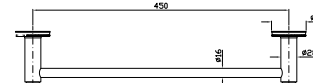

PORTA SALVIETTE
Lunghezza 60 cm.
Towel holder length 60 cm.

ZAD322 cromo - chrome
ZAD322.C8 nickel
Versione con rosone decorato
Version with embossed flange
ZAD222 cromo - chrome
ZAD222.C8 nickel
Versione con rosone liscio
Version with smooth flange