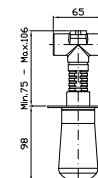

Parte incasso
Built-in part

R99779