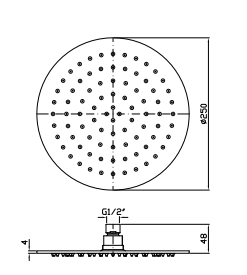

**SOFFIONE Ø 250**  
In acciaio inox cromato, a getto fisso con sistema anticalcare. Spessore 4 mm.

Ø 250 mm stainless steel shower head, with anti-limescale system. 4 mm thickness.

Z94271

cromo - chrome