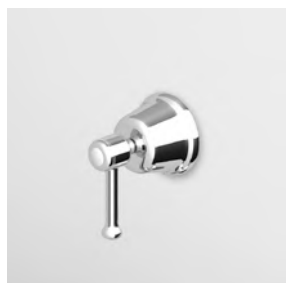

DEVIATORE 3 VIE
Senza apertura/chiusura acqua,
uscite da 1/2".

3 way diverter without water on/off
function, 1/2" outlets.

Parte esterna
External part

Z94594
Z94594.C40
Z94594.C41

cromo - chrome
gold
brushed gold