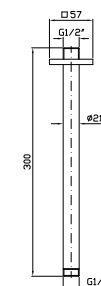

NEW

SOFFIONE

In ottone, a getto fisso con sistema anticalcare 200x200 mm, spessore 8 mm. Ispezionabile.

Brass shower head with anti-limescale system 200x200 mm, 8 mm thickness. Inspectionable.

Z94268

cromo - chrome