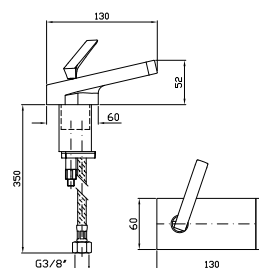

VASCA-DOCCIA
Miscelatore monocomando incasso con deviatore.

Built-in single lever bath-shower mixer with diverter.

Parte esterna
External part

ZHI655
ZHI655.P70

cromo - chrome
PVD rose gold