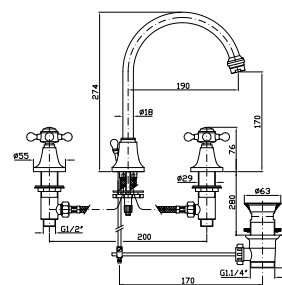

LAVABO
Batteria incasso a 3 fori con aeratore.

3 hole built-in basin mixer, with aerator.

Parte esterna
External part

ZAG672
ZAG672.C8
ZAG672.C40
ZAG672.C41

cromo - chrome
nickel
gold
brushed gold