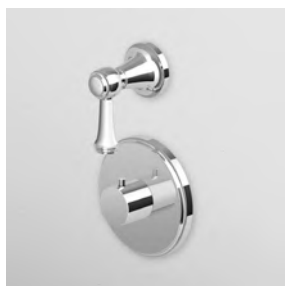

Parte esterna  
 External part

ZAL646  
 ZAL646.C8  
 ZAL646.C40  
 ZAL646.C41

cromo - chrome  
 nickel  
 gold  
 brushed gold

Parte incasso  
 Built-in part

R97810

**DOCCIA CON DEVIATORE 2 VIE**  
Termostatico incasso da 1/2"  
e deviatore a 2 vie con  
apertura/chiusura acqua.