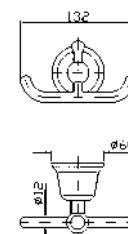

PORTA SCOPINO A MURO
WC brush set, wall mounted.

ZAC255
ZAC255.C40
ZAC255.C41
cromo - chrome
gold
brushed gold