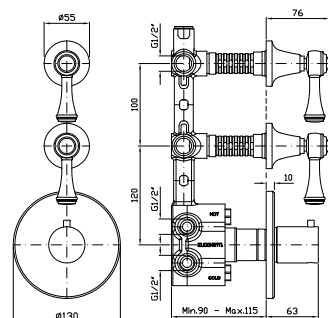

Parte incasso
Built-in part

R97821