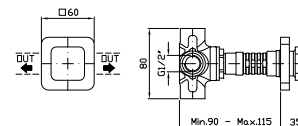

NEW

DOCCIA
Termostatico incasso da 1/2",
con 4 rubinetti d'arresto.

1/2" built-in thermostatic shower
mixer with 4 stop valves.

Parte esterna
External part

ZP7662
ZP7662.C8

cromo - chrome
nickel

Parte incasso
Built-in part

R97823

DOCCIA CON DEVIATORE 2 VIE
Termostatico incasso da 1/2"
e deviatore a 2 vie con
apertura/chiusura acqua.

1/2" built-in thermostatic shower
mixer and 2 way diverter with water
on/off function.

Parte esterna
External part

ZP7646
ZP7646.C8

cromo - chrome
nickel

Parte incasso
Built-in part

R97810

DEVIATORE 2 VIE
Senza apertura/chiusura acqua,
uscite da 1/2".

2 way diverter without water on/off
function, 1/2" outlets.

Parte esterna
External part

Z94592
Z94592.C8

cromo - chrome
nickel

Parte incasso
Built-in part

R97830