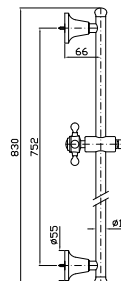

COMPLETO ASTA MURALE
Con barra da 800 mm, doccetta Z9472P.C, flessibile da 1500 mm.

Complete slide rail length 800 mm, handshower Z9472P.C, 1500 mm flexible hose.

Z93108
Z93108.C8
Z93108.C40
Z93108.C41
cromo - chrome
nickel
gold
brushed gold