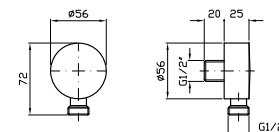

APPENDIDOCCIA
Con forcella orientabile.
Per gruppo esterno.

Handshower support with
ball-joint, for exposed mixers.

Z9395P

cromo - chrome