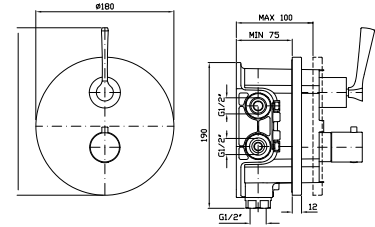

Zetasystem - corpo incasso universale
Zetasystem - universal built-in body R97800