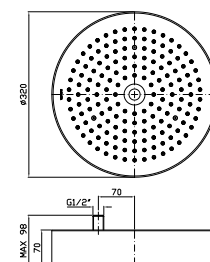

SOFFIONE Ø 320
In acciaio inox a soffitto, con getto a
pioggia.

Ø 320 mm ceiling mounted stainless
steel rain shower head.

Z94141 cromo - chrome
Z94141.W1 bianco opaco gofrato -
embossed matt white
Z94141.N1 nero opaco gofrato -
embossed matt black

Portata minima richiesta / Minimum flowrate
requested : 12 lt. / min.