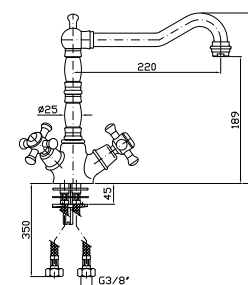

LAVELLO ZXS
Miscelatore monocomando con
bocca girevole, aeratore, flessibili di
collegamento.

Single lever sink mixer with swivel
spout, aerator, flexible tails.

ZXS369 cromo - chrome