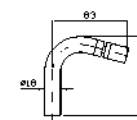

BOCCA GIREVOLE
Per lavello.
Sink swivel spout.

Z92022
Z92022.C3
Z92022.W1
Z92022.N1

cromo - chrome
brushed nickel
bianco opaco goffrato -
embossed matt white
nero opaco goffrato -
embossed matt black