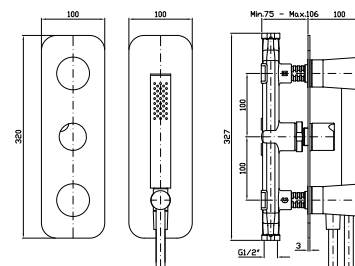

Parte incasso
Built-in part

R99508