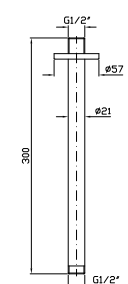

SOFFIONE
In ottone, a getto fisso con sistema anticalcare, Ø 200 mm e spessore 8 mm. Ispezionabile.

Z94265

cromo - chrome

Brass shower head with anti-limescale system, Ø 200 mm and 8 mm thickness. Inspectionable.