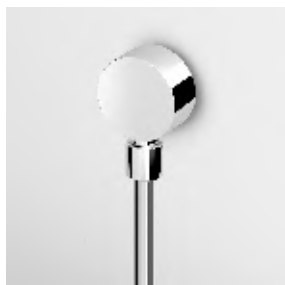

PRESA ACQUA
Da 1/2"x1/2" per gruppo incasso.

Wall elbow, 1/2"x1/2\".

Z9380P

cromo - chrome