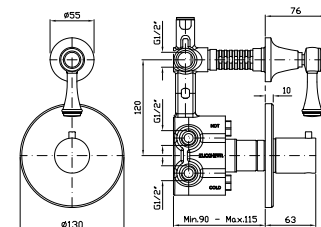

Parte incasso
Built-in part

R97820