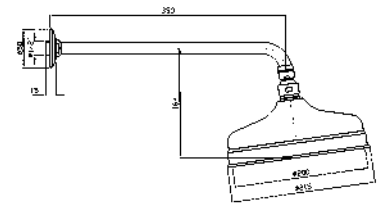

SOFFIONE
In ottone a getto fisso, Ø215 mm.

Brass shower head Ø215 mm.

Z94191 cromo - chrome

BRACCIO DOCCIA
A soffitto.
Lunghezza 130 mm.

Ceiling mounted shower arm.
Length 130 mm.

Z93026 cromo - chrome