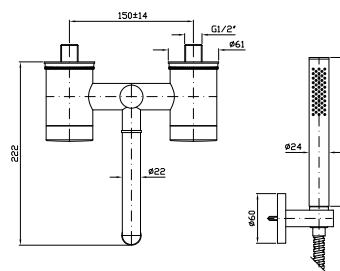

ZSA226.CC  
ZSA226.C-  
ZSA226.C8C8  
ZSA226.C8-

ZSV226.CC  
ZSV226.C-  
ZSV226.C8C8  
ZSV226.C8-

**VASCA**  
Free standing con deviatore, doccetta, flessibile da 1500 mm. Lunghezza bocca 175 mm.

Free standing bath mixer with shower set and pillars. Spout projection 175 mm.