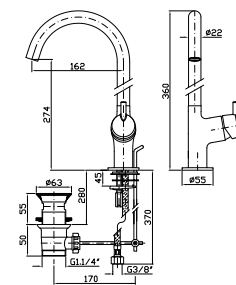

LAVABO
Miscelatore monocomando incasso con aeratore.

Built-in single lever basin mixer with aerator.

Parte esterna
External part

ZSB125

cromo - chrome