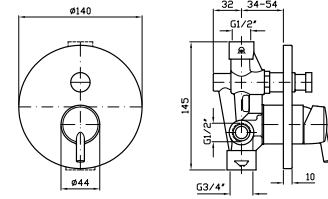

Parte incasso
Built-in part

R99684