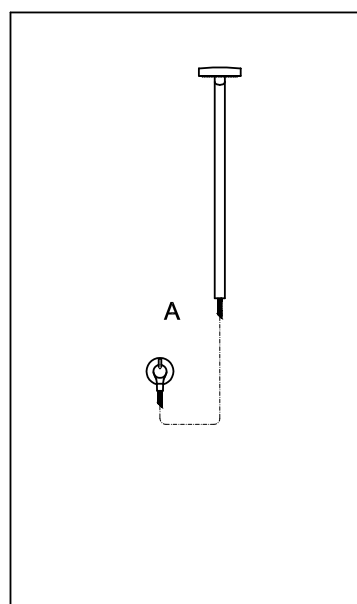

COMPOSIZIONE 4

A ZSB072
R99686
Z93118

TOTALE