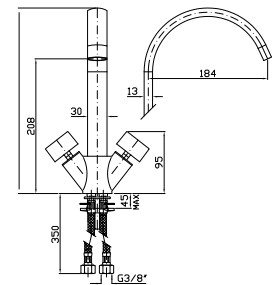

LAVABO
Batteria a 3 fori con bocca fissa, rompigetto, flessibili di collegamento.
3 hole basin mixer, fixed spout with antispash, flexible tails.

ZD4437 cromo - chrome
ZD5437 cromo - chrome