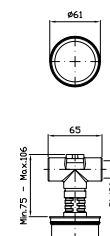

Parte incasso
Built-in part

R99779