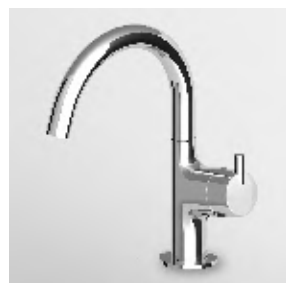

LAVABO
Miscelatore monocomando con aeratore, scarico da 1¼", flessibili di collegamento.

Single lever basin mixer with aerator, 1¼" pop-up waste, flexible tails.

ZSB249

cromo - chrome