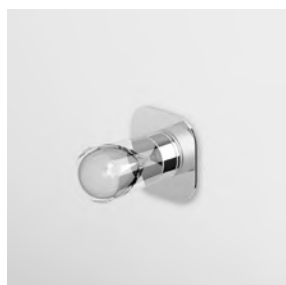

R97810

**DEVIATORE 2 VIE**  
Senza apertura/chiusura acqua,  
uscite da 1/2".

2 way diverter without water on/off  
function, 1/2" outlets.

Parte esterna  
External part

Z94604  
Z94604.C50  
Z94604.P70

cromo - chrome  
metal black  
PVD rose gold