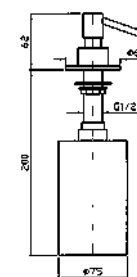

**PORTA SALVIETTE**  
Lunghezza 30 cm.  
Towel holder length 30 cm.

ZAC320  
ZAC320.C3

cromo - chrome  
brushed nickel

**PORTA SALVIETTE**  
Lunghezza 60 cm.  
Towel holder length 60 cm.

ZAC321  
ZAC321.C3