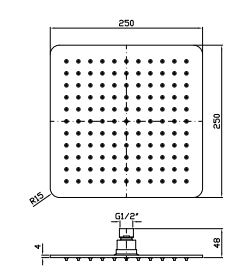

**SOFFIONE 250X250**  
In acciaio inox cromato, a getto fisso con sistema anticalcare, spessore 4 mm.

250x250 mm stainless steel shower head, with anti-limescale system, 4 mm thickness.

Z94274

cromo - chrome