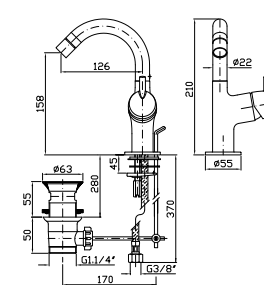

VASCA-DOCCIA
Miscelatore monocomando esterno con deviatore, aeratore, completo doccia.

Exposed single lever bath-shower mixer with diverter, aerator, handshower set.

ZSB139

cromo - chrome