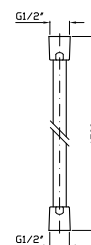

FLESSIBILE

In PVC finitura argento.
Lunghezza 1500 mm.

PVC flexible hose silver effect.
Length 1500 mm.

Z94130

argento - silver