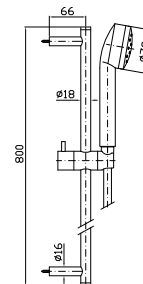

Con doccetta Z94172.
With handshower Z94172.

Z95204

cromo - chrome