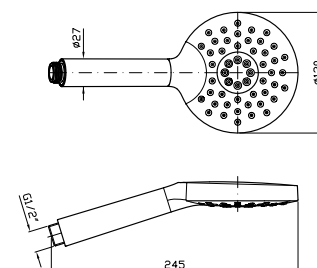

In acciaio inox ad incasso con doppia luce, autoalimentato, non necessita di collegamento con la rete elettrica.

370x240 stainless steel built-in multifunction system with 2 led lights, self powered, power connection not required, polished or brushed.

cromo - chrome

A getto fisso per cabine doccia, con sistema anticalcare.

Lateral shower head, simple jet, for shower box, with anti-limescale system.

cromo - chrome

A getto fisso, con sistema anticalcare.

Handshower simple jet, with anti-limescale system.

cromo - chrome

A 3 getti, con sistema anticalcare.

Handshower 3 jets, with anti-limescale system.

cromo - chrome

A getto fisso in ottone, con sistema anticalcare.

Brass handshower simple jet, with anti-limescale system.

cromo - chrome

A 3 getti, con sistema anticalcare.

Handshower 3 jets, with anti-limescale system.

cromo - chrome