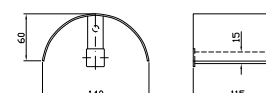

APPENDIABITO
Hook.

ZAC550
ZAC550.C8
ZAC550.C40
ZAC550.C41
cromo - chrome
nickel
gold
brushed gold