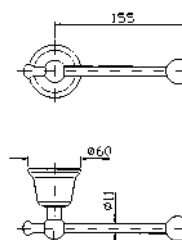

APPENDIABITI DOPPIO
Double hook.

ZAC250
ZAC250.C40
ZAC250.C41
cromo - chrome
gold
brushed gold