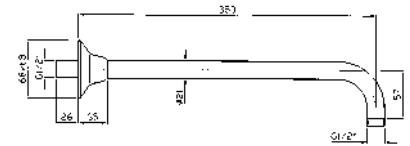

BRACCIO DOCCIA
A soffitto. Lunghezza 130 mm.

Ceiling mounted shower arm.
Length 130 mm.

Z93028
Z93028.C8
Z93028.C40
Z93028.C41

cromo - chrome
nickel
gold
brushed gold