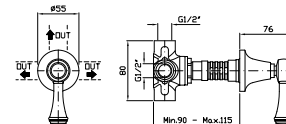

Parte incasso
Built-in part

R97835