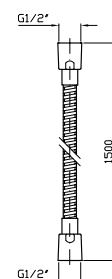

FLESSIBILE
In PVC finitura argento.
Lunghezza 1500 mm.

PVC flexible hose silver effect.
Length 1500 mm.

Z94130 argento - silver