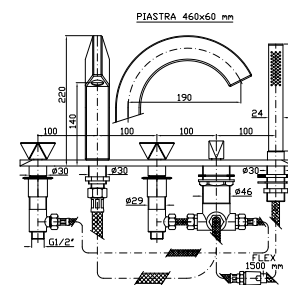

R99779

Z94535
Z94535.C40
Z94535.C41

cromo - chrome
gold
brushed gold

R99629

Z93735
Z93735.C40
Z93735.C41

cromo - chrome
gold
brushed gold

Struttura bordo vasca vedi pag. 380
Fixing structure see pag. 380

ZW5473
ZW5473.C40
ZW5473.C41

cromo - chrome
gold
brushed gold