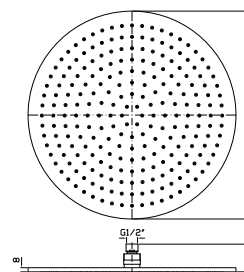

SISTEMA MULTIFUNZIONE 170X170

In acciaio inox ad incasso con luce centrale e trasformatore. Necessita di interruttore.

170x170 stainless steel built-in multifunction system with led light and transformer, polished or brushed. To be combined with a switch.

Z94155

cromo - chrome