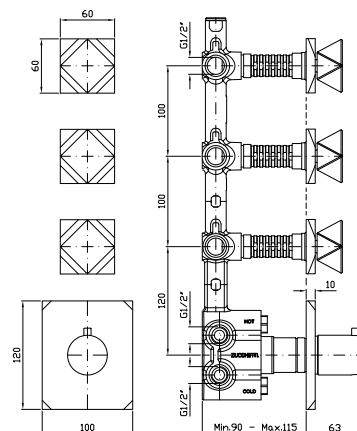

NEW

DOCCIA
Termostatico incasso da 1/2",
con rubinetto d'arresto.

1/2" built-in thermostatic shower
mixer with stop valve.

Parte esterna
External part

ZW5659
ZW5659.C40
ZW5659.C41

cromo - chrome
gold
brushed gold

Parte incasso
Built-in part

R97820

NEW

DOCCIA
Termostatico incasso da 1/2",
con 2 rubinetti d'arresto.

1/2" built-in thermostatic shower
mixer with 2 stop valves.

Parte esterna
External part

ZW5660
ZW5660.C40
ZW5660.C41

cromo - chrome
gold
brushed gold

Parte incasso
Built-in part

R97821

NEW

DOCCIA
Termostatico incasso da 1/2",
con 3 rubinetti d'arresto.

1/2" built-in thermostatic shower
mixer with 3 stop valves.

Parte esterna
External part

ZW5661
ZW5661.C40
ZW5661.C41

cromo - chrome
gold
brushed gold

Parte incasso
Built-in part

R97822