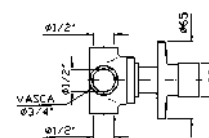

Parte incasso
Built-in part

R99629