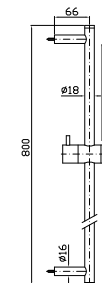

DOCCETTA

A getto fisso in ottone, con sistema anticalcare.

Brass handshower simple jet, with anti-limescale system.

Z94212
Z94212.C50
Z94212.P70

cromo - chrome
metal black
PVD rose gold