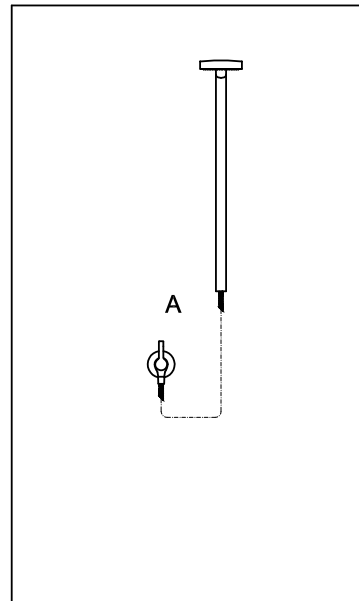

COMPOSIZIONE 4

A ZON072
R99686
Z93118

TOTALE