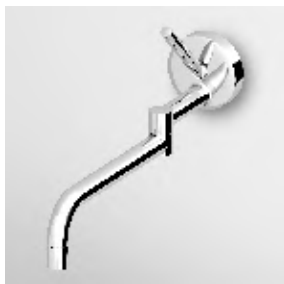

LAVELLO ISY
Miscelatore monocomando incasso con bocca girevole e aeratore.

Built-in single lever sink mixer with swivel spout and aerator.

Parte esterna
External part

ZP1620
ZP1620.C3

cromo - chrome
brushed nickel