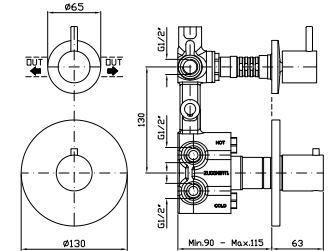

DEVIATORE 2 VIE
Senza apertura/chiusura acqua,
uscite da 1/2".

2 way diverter without water on/off
function, 1/2" outlets.

Parte esterna
External part

Z94582
Z94582.N7

cromo - chrome
nero soft touch -
black soft touch