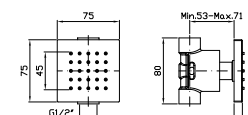

SOFFIONE LATERALE
A getto fisso per cabine doccia,
orientabile, con sistema anticalcare.
Lateral shower head, simple jet for
shower box, adjustable,
with anti-limescale system.

Parte esterna
External part

Z92901
Z92901.P70

cromo - chrome
PVD rose gold