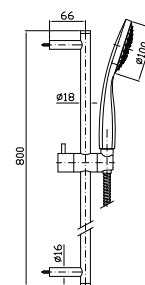

SOFFIONE LATERALE
A getto fisso per cabine doccia, con sistema anticalcare.

Lateral shower head, simple jet for shower box, with anti-limescale system.

Z92896

cromo - chrome