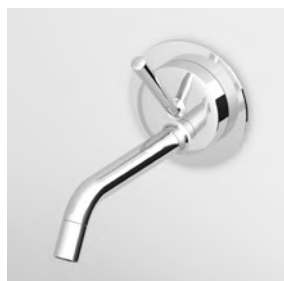

LAVABO
Miscelatore monocomando incasso con aeratore.
Lunghezza bocca 166 mm.

Built-in single lever basin mixer with aerator.
Spout projection 166 mm.

Parte esterna
External part

ZP1616
ZP1616.C3
ZP1616.W1
ZP1616.N1

cromo - chrome
brushed nickel
bianco opaco goffrato - embossed matt white
nero opaco goffrato - embossed matt black