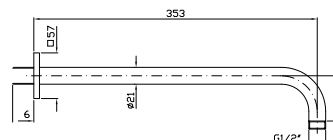

**Z93937**

cromo - chrome

**BRACCIO DOCCIA**

A parete. Lunghezza 350 mm.

Wall mounted shower arm.  
Length 350 mm.

**Z93040**

cromo - chrome

**BRACCIO DOCCIA**