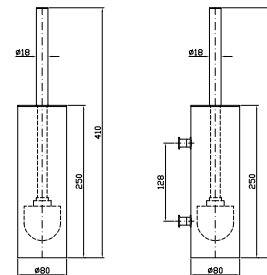

Double toilet-paper holder.

ZAC631
ZAC631.C3
ZAC631.W1

ZAC631.N1
ZAC631.N7

cromo - chrome
brushed nickel
bianco opaco goffrato -
embossed matt white
nero opaco goffrato -
embossed matt black
nero soft touch -
black soft touch

WC brush set, free-standing.

ZAC355
ZAC355.C3
ZAC355.W1

ZAC355.N1
ZAC355.N7

cromo - chrome
brushed nickel
bianco opaco goffrato -
embossed matt white
nero opaco goffrato -
embossed matt black
nero soft touch - black soft touch

A muro.

WC brush set, wall mounted.

ZAC356
ZAC356.C3
ZAC356.W1

ZAC356.N1
ZAC356.N7

cromo - chrome
brushed nickel
bianco opaco goffrato -
embossed matt white
nero opaco goffrato -
embossed matt black
nero soft touch - black soft touch