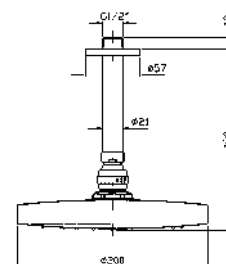

SOFFIONE

In ABS, a getto fisso con sistema anticalcare, Ø 200 mm.

ABS shower head, with anti-limescale system Ø 200 mm.

Versioni colore vedi art. Z94265 a pag. 333
See pag. 333 for colour version art. Z94265

BRACCIO DOCCIA

A soffitto. Lunghezza 300 mm.

Ceiling mounted shower arm.
Length 300 mm.

Z94182
Z94182.C3

cromo - chrome
brushed nickel

Z93024
Z93024.C3
Z93024.W1

cromo - chrome
brushed nickel
bianco opaco gofrato -
embossed matt white
nero opaco gofrato -
embossed matt black
nero soft touch -
black soft touch