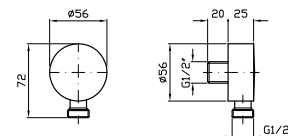

SOFFIONE LATERALE

A getto fisso per cabine doccia, con sistema anticalcare.

Lateral shower head, simple jet, for shower box, with anti-limescale system.

Z92896
Z92896.N7

cromo - chrome
nero soft touch -
black soft touch