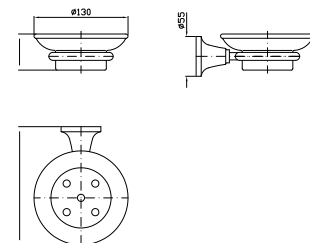

PORTA BICCHIERE

A muro con bicchiere in ceramica.

Ceramic wall tumbler holder.

ZAD413
ZAD413.C8
ZAD413.C40
ZAD413.C41

cromo - chrome
nickel
gold
brushed gold