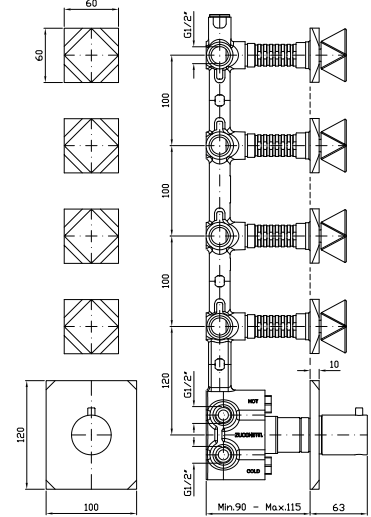

DOCCIA CON DEVIATORE 2 VIE
Termostatico incasso da 1/2"
e deviatore a 2 vie con
apertura/chiusura acqua.

1/2" built-in thermostatic shower
mixer and 2 way diverter with water
on/off function.

Parte esterna
External part

ZW5646
ZW5646.C40
ZW5646.C41

cromo - chrome
gold
brushed gold