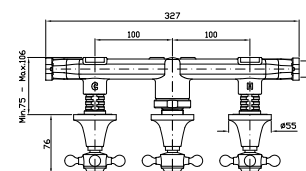

Parte incasso
Built-in part

R99508