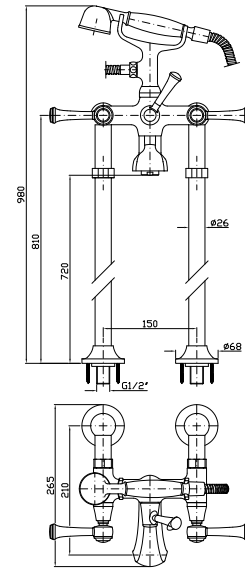

NEW

DOCCIA
Termostatico incasso da 1/2",
con rubinetto d'arresto.

1/2" built-in thermostatic shower
mixer with stop valve.

Parte esterna
External part

ZAL659
ZAL659.C8
ZAL659.C40
ZAL659.C41

romo - chrome
nickel
gold
brushed gold