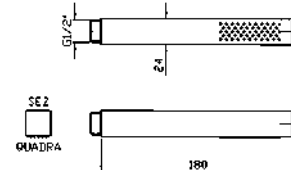

SOFFIONE
In ottone, a getto fisso con sistema anticalcare 300x300 mm, spessore 8 mm. Ispezionabile.

Brass shower head with anti-limescale system 300x300 mm, 8 mm thickness. Inspectionable.

Z94269
Z94269.P70

cromo - chrome
PVD rose gold

SOFFIONE
In ottone, a getto fisso con sistema anticalcare 400x400 mm, spessore 8 mm. Ispezionabile.

Brass shower head with anti-limescale system 400x400 mm, 8 mm thickness. Inspectionable.

Z94270
Z94270.P70

cromo - chrome
PVD rose gold

ASTA MURALE SINGOLA
Con barra da 800 mm.

Slide rail with adjustable bracket. Length 800 mm.

Z95210
Z95210.P70

cromo - chrome
PVD rose gold

COMPLETO ASTA MURALE
Con barra da 800 mm, doccetta Z94178, flessibile da 1500 mm.

Complete slide rail length 800 mm, handshower Z94178, 1500 mm flexible hose.

Z95211
Z95211.P70

cromo - chrome
PVD rose gold

COMPLETO ASTA MURALE
Con barra da 800 mm, doccetta Z94740, flessibile da 1500 mm.

Complete slide rail length 800 mm, handshower Z94740, 1500 mm flexible hose.

Z95212

cromo - chrome

DOCCETTA
A getto fisso in ottone, con sistema anticalcare.

Brass handshower simple jet, with anti-limescale system.

Z94178
Z94178.P70

cromo - chrome
PVD rose gold