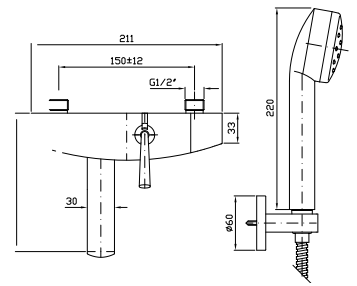

**BORDO-VASCA**  
 Miscelatore monocomando 4 fori con bocca fissa, doccia estraibile Z94171, flessibile da 1500 mm.  
 4 hole bath tub single lever mixer, fixed spout, pull out shower Z94171, 1500 mm flexible hose.