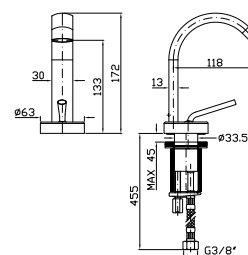

VASCA-DOCCIA
Miscelatore monocomando incasso con deviatore.

Built-in single lever bath-shower mixer with diverter.

Parte esterna
External part

ZP2605

cromo - chrome