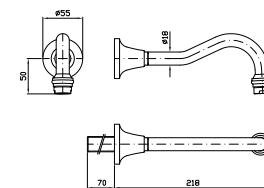

DOCCIA CON DEVIATORE 2 VIE
Termostatico incasso da 1/2"
e deviatore a 2 vie con
apertura/chiusura acqua.
1/2" built-in thermostatic shower
mixer and 2 way diverter with water
on/off function.

Parte esterna
External part

ZAL646
ZAL646.C8
ZAL646.C40
ZAL646.C41

cromo - chrome
nickel
gold
brushed gold