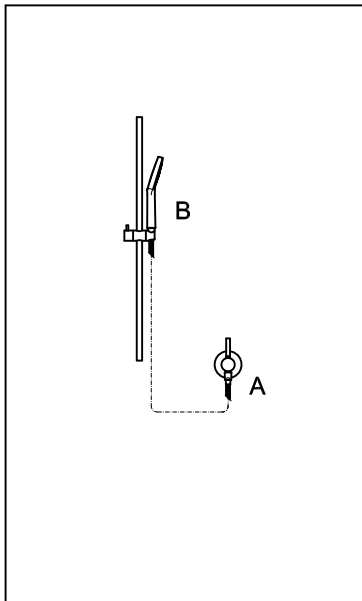

COMPOSIZIONE 3

- A ZP6072
  R99686
- B Z95205

TOTALE