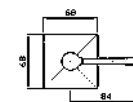

Parte incasso
Built-in part

R99779