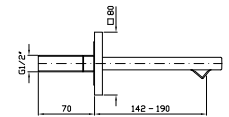

BOCCA
Bocca di erogazione L. 210 mm.

Wall spout L. 210 mm.

Z92203
Z92203.P70

cromo - chrome
PVD rose gold