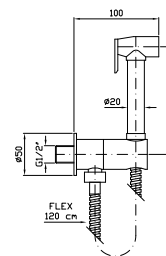

IDROSCOPINO
Completo di rubinetto da 1/2" con
appendidoccia integrato, doccetta
shut-off, flessibile da 1200 mm.

Hydrobrush with 1/2" tap and with
integrated handshower support,
shut-off handshower, 1200 mm
flexible hose.

Z93994

cromo - chrome