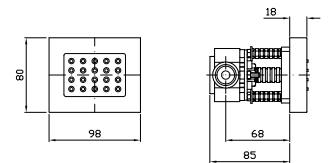

Parte incasso
Built-in part

R99510