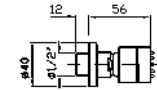

DOCCETTA Z94171

A getto fisso, con sistema anticalcare.

Handshower simple jet, with anti-limescale system.

cromo - chrome