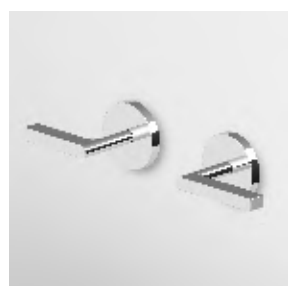

DOCCIA
Batteria incasso, rubinetti Hot e Cold.

Built-in shower mixer, taps Hot and Cold.

Parte esterna
External part

ZSB5738

cromo - chrome