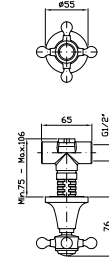

Parte incasso
Built-in part

R99779