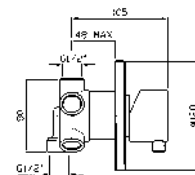

Parte incasso
Built-in part

R99619