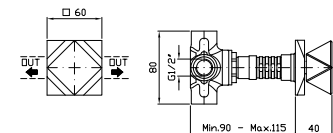

NEW

DOCCIA
Termostatico incasso da 1/2",
con 4 rubinetti d'arresto.

1/2" built-in thermostatic shower
mixer with 4 stop valves.

Parte esterna
External part

ZW5662
ZW5662.C40
ZW5662.C41

cromo - chrome
gold
brushed gold

Parte incasso
Built-in part

R97823

DOCCIA CON DEVIATORE 2 VIE
Termostatico incasso da 1/2"
e deviatore a 2 vie con
apertura/chiusura acqua.

1/2" built-in thermostatic shower
mixer and 2 way diverter with water
on/off function.

Parte esterna
External part

ZW5646
ZW5646.C40
ZW5646.C41

cromo - chrome
gold
brushed gold

Parte incasso
Built-in part

R97810

DEVIATORE 2 VIE
Senza apertura/chiusura acqua,
uscite da 1/2".

2 way diverter without water on/off
function, 1/2" outlets.

Parte esterna
External part

Z94584
Z94584.C40
Z94584.C41

cromo - chrome
gold
brushed gold

Parte incasso
Built-in part

R97830