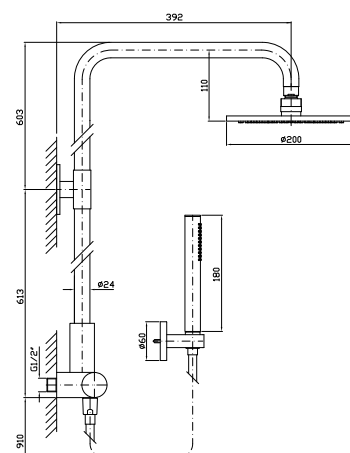

BRACCIO DOCCIA
A parete. Lunghezza 350 mm.

Z93027

cromo - chrome

Wall mounted shower arm.
Length 350 mm.