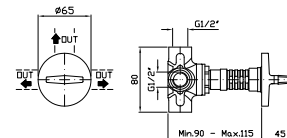

Parte incasso
Built-in part

R97835