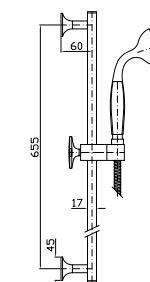

DOCCETTA
A getto fisso in ottone.
Brass handshower simple jet.

Z94719
Z94719.C8
Z94719.C40
Z94719.C41
cromo - chrome
nickel
gold
brushed gold