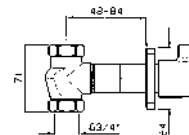

Parte incasso
Built-in part

R99637