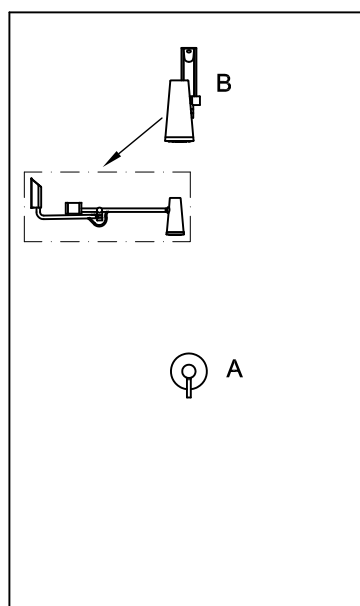

COMPOSIZIONE 4

A ZP6122
R99499

B Z94250

TOTALE