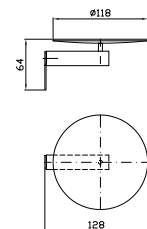

PORTA BICCHIERE
A muro.

Wall tumbler holder.

ZAD513
ZAD513.C3

cromo - chrome
brushed nickel