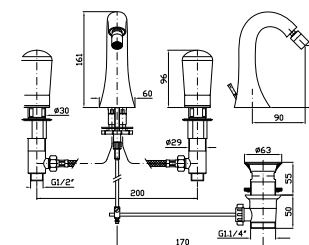

BIDET
Batteria incasso con bocca da piano, scarico da 1¼".

Built-in bidet mixer with deck-mounted spout, 1¼" pop-up waste.

Parte esterna
External part

ZNU689
ZNU689.C50
ZNU689.P70

cromo - chrome
metal black
PVD rose gold