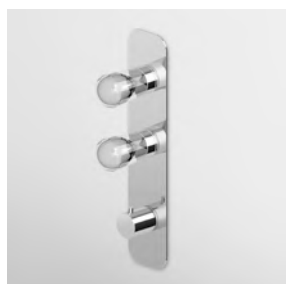

Parte esterna  
 External part

ZNU659  
 ZNU659.C50  
 ZNU659.P70

cromo - chrome  
 metal black  
 PVD rose gold

Parte incasso  
 Built-in part

R97820

**DOCCIA**  
 Termostatico incasso da 1/2",  
 con 2 rubinetti d'arresto.