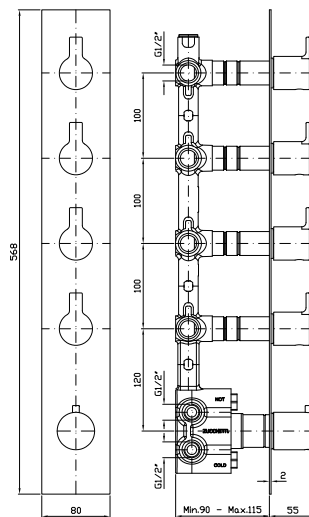

DOCCIA CON DEVIATORE 2 VIE
Termostatico incasso da 1/2"
e deviatore a 2 vie con
apertura/chiusura acqua.

1/2" built-in thermostatic shower
mixer and 2 way diverter with water
on/off function.

Parte esterna
External part

ZON646
ZON646.C3

cromo - chrome
brushed nickel