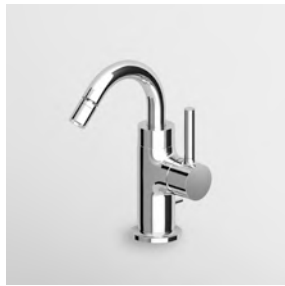

BIDET

Miscelatore monocomando con aeratore, scarico da 1¼", flessibili di collegamento.

Single lever bidet mixer with aerator, 1¼" pop-up waste, flexible tails.

ZP6348
ZP6348.C3
ZP6348.W1

ZP6348.N1
ZP6348.N7

cromo - chrome
brushed nickel
bianco opaco gofrato -
embossed matt white
nero opaco gofrato -
embossed matt black
nero soft touch -
black soft touch