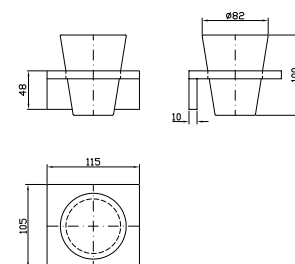

DISPENSER
A muro con contenitore in vetro satinato.

ZAC415

chromo - chrome

Matt glass wall mounted soap
dispenser.