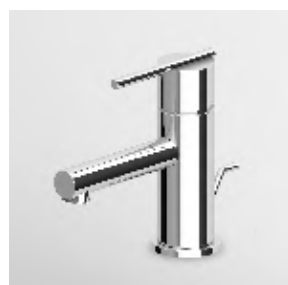

**Z94182** cromo - chrome

**BRACCIO DOCCIA**  
A soffitto. Lunghezza 300 mm.

**Z93024** cromo - chrome

Ceiling mounted shower arm.  
Length 300 mm.

**ZXS**

**LAVABO**  
Miscelatore monocomando con aeratore, scarico da 1¼", flessibili di collegamento.