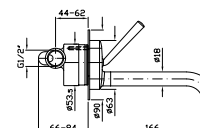

Parte incasso
Built-in part

R99618