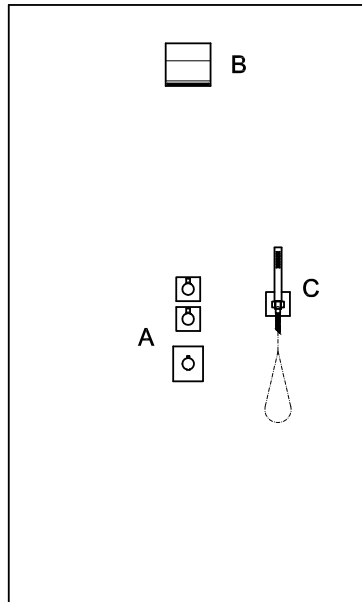

esempi di composizioni doccia Pan

example of shower composition - Pan Collection

COMPOSIZIONE 1

A ZP8660
R97821

B Z93730

C Z93935
Z94177
Z93867

TOTALE