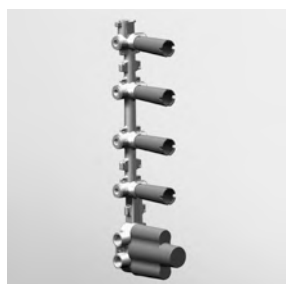

Parte esterna  
External part

ZD4662  cromo - chrome

ZD5662  cromo - chrome

Parte incasso  
Built-in part

R97823

**DOCCIA CON DEVIATORE 2 VIE**  
 Termostatico incasso da 1/2"  
 e deviatore a 2 vie con  
 apertura/chiusura acqua.