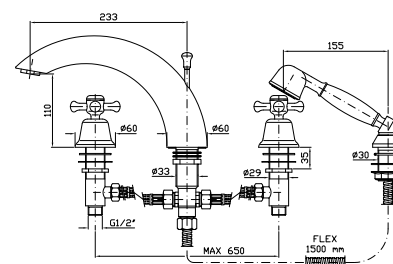

DOCCIA
Gruppo esterno con uscita da 3/4" e
riduttore da 1/2".

Exposed shower mixer with 3/4"
outlet, and 1/2" reducer.

Z46055.8008 cromo - chrome
Z46055.8008C40 gold
Z46055.8008C41 brushed gold