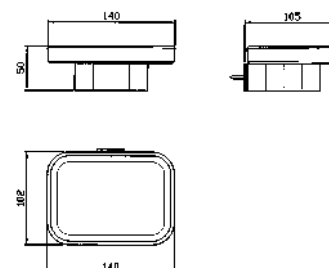

PORTA BICCHIERE
A muro con bicchiere in ceramica.

Ceramic wall tumbler holder.

ZAC713 cromo - chrome
ZAC713.C8 nickel