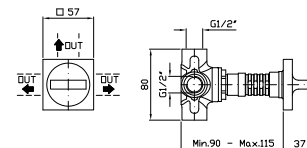

Parte incasso
Built-in part

R97835