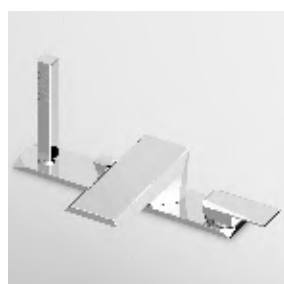

cromo - chrome  
gold  
brushed gold

Parte incasso  
Built-in part

R99614

**BORDO-VASCA**  
Miscelatore monocomando 4 fori, doccia estraibile Z94178 e flessibile da 1500 mm.

4 hole bath tub single lever mixer, pull out shower Z94178, 1500 mm flexible hose.