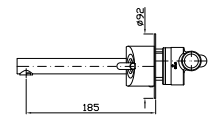

Parte incasso
Built-in part

R99618