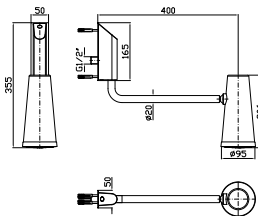

APPENDIDOCCIA DUPLEX

Da 1/2"x1/2" per gruppo incasso.

Wall mounted shower support, 1/2" hose connection.

Z93933
Z93933.N7

cromo - chrome
nero soft touch -
black soft touch