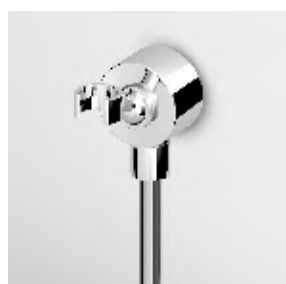

APPENDIDOCCIA DUPLEX
Da 1/2"x1/2" con forcilla orientabile.
Per gruppo incasso.

Wall-mounted shower support,
1/2" hose connection.

Z9397P
Z9397P.C8
Z9397P.C3
Z9397P.C40
Z9397P.C41
Z9397P.C50
Z9397P.C51

cromo - chrome
nickel
brushed nickel
gold
brushed gold
metal black
brushed metal black