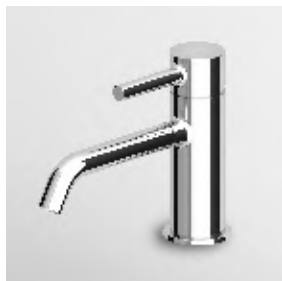

LAVABO
Miscelatore monocomando con bocca prolungata, aeratore, flessibili di collegamento, senza scarico.

Single lever basin mixer with extended spout, aerator, flexible tails, without pop-up waste.

ZP6592
ZP6592.C3
ZP6592.W1
ZP6592.N1
ZP6592.N7

cromo - chrome
brushed nickel
bianco opaco gofrato - embossed matt white
nero opaco gofrato - embossed matt black
nero soft touch - black soft touch