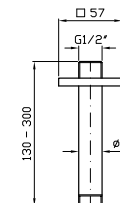

BRACCIO DOCCIA

A soffitto. Lunghezza 300 mm.

Ceiling mounted shower arm.
Length 300 mm.

Z93042

cromo - chrome