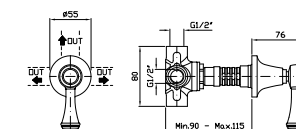

Parte incasso
Built-in part

R97835