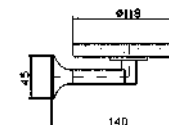

PORTA BICCHIERE
A muro con bicchiere in ceramica.

Ceramic wall tumbler holder.

ZAC513
ZAC513.C8
ZAC513.C40
ZAC513.C41

romo - chrome
nickel
gold
brushed gold