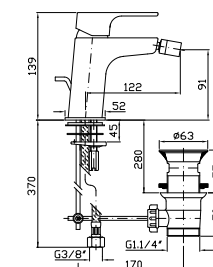

VASCA-DOCCIA
Miscelatore monocomando incasso con deviatore.

Built-in single lever bath-shower mixer with diverter.

Parte esterna
External part

ZWN134

cromo - chrome