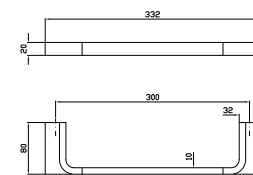

**ZAD620**  
**ZAD620.P70**

cromo - chrome  
PVD rose gold

**PORTA SALVIETTE**  
Lunghezza 45 cm.  
Towel holder, length 45 cm.

**ZAD621**  
**ZAD621.P70**

cromo - chrome  
PVD rose gold

**PORTA SALVIETTE**  
Lunghezza 60 cm.  
Towel holder, length 60 cm.