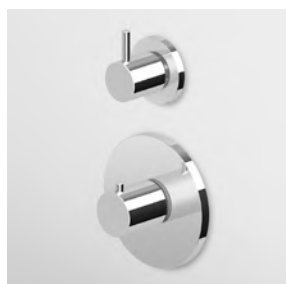

DOCCIA CON DEVIATORE 2 VIE
Termostatico incasso da 1/2"
e deviatore a 2 vie con
apertura/chiusura acqua.

1/2" built-in thermostatic shower
mixer and 2 way diverter with water
on/off function.

Parte esterna
External part

ZP1646
ZP1646.C3
ZP1646.W1
ZP1646.N1

cromo - chrome
brushed nickel
bianco opaco gofrato -
embossed matt white
nero opaco gofrato -
embossed matt black