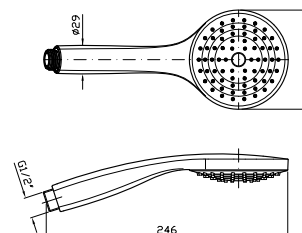

DOCGETTA
A getto fisso, con sistema anticalcare.

Z94727

cromo - chrome

Handshower simple jet, with anti-limescale system.