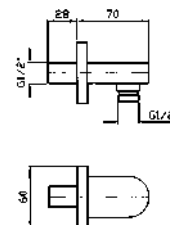

APPENDIDOCCIA FISSO
Per gruppo esterno.

Handshower support for exposed
mixer.

Z93945

cromo - chrome