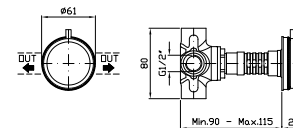

Parte incasso
Built-in part

R97830