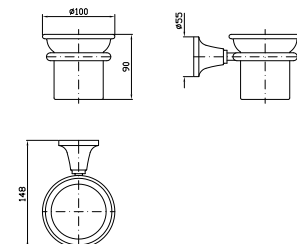

DISPENSER

A muro con contenitore in ceramica.

Ceramic wall mounted soap dispenser.

ZAD415
ZAD415.C8
ZAD415.C40
ZAD415.C41

cromo - chrome
nickel
gold
brushed gold