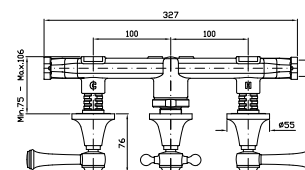

VASCA-DOCCIA
Gruppo esterno con deviatore, aeratore, doccia Z9472P.C, flessibile da 1500 mm.

Exposed bath-shower mixer with diverter, aerator, handshower Z9472P.C, 1500 mm flexible hose.

ZAL254
ZAL254.C8
ZAL254.C40
ZAL254.C41

cromo - chrome
nickel
gold
brushed gold

VASCA-DOCCIA
Gruppo esterno con deviatore, aeratore, doccia Z9472P.C, flessibile da 1500 mm.

Exposed bath-shower mixer with diverter, aerator, handshower Z9472P.C, 1500 mm flexible hose.

ZAM254
ZAM254.C8
ZAM254.C40
ZAM254.C41

cromo - chrome
nickel
gold
brushed gold

VASCA-DOCCIA
Gruppo incasso a 3 fori con deviatore a 2 vie.

3 hole built-in bath-shower mixer, with 2 way diverter.

ZAL695
ZAL695.C8
ZAL695.C40
ZAL695.C41

cromo - chrome
nickel
gold
brushed gold

Parte incasso
Built-in part

R99508

VASCA-DOCCIA
Gruppo incasso a 3 fori con deviatore a 2 vie.

3 hole built-in bath-shower mixer, with 2 way diverter.

ZAM695
ZAM695.C8
ZAM695.C40
ZAM695.C41

cromo - chrome
nickel
gold
brushed gold

Parte incasso
Built-in part

R99508