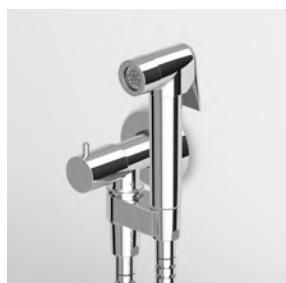

IDROSCOPINO
Completo di rubinetto da 1/2" con
appendidoccia integrato, doccetta
shut-off, flessibile da 1200 mm.

Hydrobrush with 1/2" tap and with
integrated handshower support,
shut-off handshower, 1200 mm
flexible hose.

Z93994

cromo - chrome