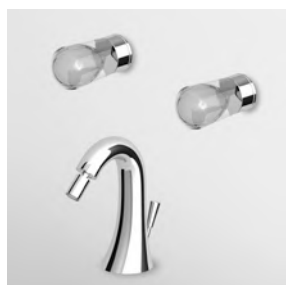

BIDET
Batteria incasso con bocca da piano, scarico da 1¼".

Built-in bidet mixer with deck-mounted spout, 1¼" pop-up waste.

Parte esterna
External part

ZNU689
ZNU689.C50
ZNU689.P70

cromo - chrome
metal black
PVD rose gold