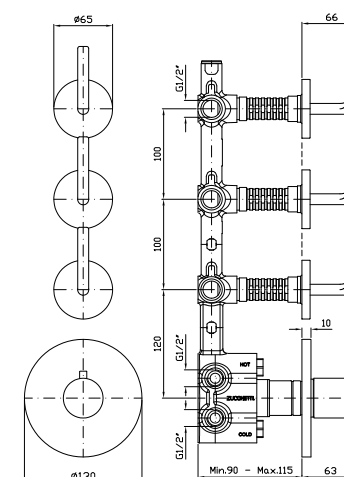

NEW

DOCCIA
Termostatico incasso da 1/2",
con rubinetto d'arresto.

1/2" built-in thermostatic shower
mixer with stop valve.

Parte esterna
External part

ZSB5659

cromo - chrome

Parte incasso
Built-in part

R97820

NEW

DOCCIA
Termostatico incasso da 1/2",
con 2 rubinetti d'arresto.

1/2" built-in thermostatic shower
mixer with 2 stop valves.

Parte esterna
External part

ZSB5660

cromo - chrome

Parte incasso
Built-in part

R97821

NEW

DOCCIA
Termostatico incasso da 1/2",
con 3 rubinetti d'arresto.

1/2" built-in thermostatic shower
mixer with 3 stop valves.

Parte esterna
External part

ZSB5661

cromo - chrome

Parte incasso
Built-in part

R97822