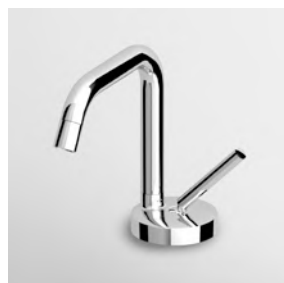

# Isystick

Design **Matteo Thun e Antonio Rodriguez**

**LAVABO**  
Miscelatore monocomando con bocca girevole, aeratore, flessibili di collegamento.

Single lever basin mixer, swivel spout with aerator, flexible tails.