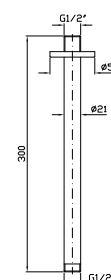

NEW

SOFFIONE

In ottone, a getto fisso con sistema anticalcare, Ø 200 mm e spessore 8 mm. Ispezionabile.

Brass shower head with anti-limescale system, Ø 200 mm and 8 mm thickness. Inspectionable.

Z94265
Z94265.C3
Z94265.W1

Z94265.N1

romo - chrome
brushed nickel
bianco opaco gofrato -
embossed matt white
nero opaco gofrato -
embossed matt black