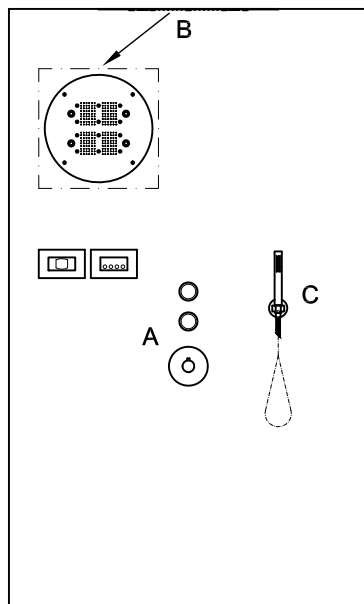

esempi di composizioni doccia

example of shower composition

COMPOSIZIONE 1

A ZSA660.CC
R97821

B Z94225

C Z94177
Z93936
Z94130

TOTALE