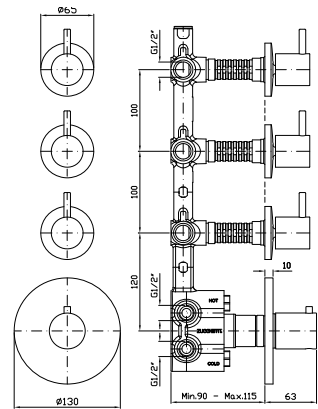

Parte incasso
Built-in part

R97822