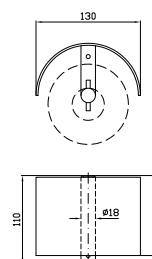

PORTA SCOPINO
WC brush set, free-standing.

ZAD555
ZAD555.N7

cromo - chrome
nero soft touch -
black soft touch