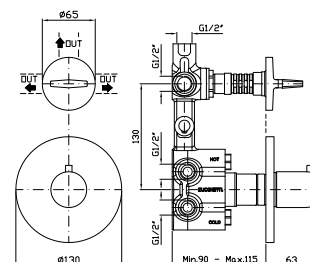

DOCCIA CON DEVIATORE 2 VIE
Termostatico incasso da 1/2"
e deviatore a 2 vie con
apertura/chiusura acqua.

1/2" built-in thermostatic shower
mixer and 2 way diverter with water
on/off function.

Parte esterna
External part

ZD4646 cromo - chrome

ZD5646 cromo - chrome

Parte incasso
Built-in part

R97810

DEVIATORE 2 VIE
Senza apertura/chiusura acqua,
uscite da 1/2".

2 way diverter without water on/off
function, 1/2" outlets.

Parte esterna
External part

Z94580 cromo - chrome

Z94581 cromo - chrome

Parte incasso
Built-in part

R97830

DOCCIA CON DEVIATORE 3 VIE
Termostatico incasso da 1/2"
e deviatore a 3 vie con
apertura/chiusura acqua.

1/2" built-in thermostatic shower
mixer and 3 way diverter with water
on/off function.

Parte esterna
External part

ZD4646 cromo - chrome

ZD5646 cromo - chrome

Parte incasso
Built-in part

R97815