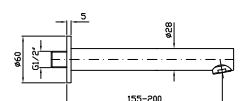

VASCA-DOCCIA
Miscelatore monocomando incasso con deviatore.

Built-in single lever bath-shower mixer with diverter.

Parte esterna
External part

ZCL656
ZCL656.N7

cromo - chrome
nero soft touch -
black soft touch

Parte incasso
Built-in part

R99684
R99684.N7

cromo - chrome
nero soft touch -
black soft touch

DOCCIA
Miscelatore monocomando esterno.

Exposed single lever shower mixer.

ZCL076
ZCL076.N7

cromo - chrome
nero soft touch -
black soft touch

DOCCIA
Miscelatore monocomando incasso.

Built-in single lever shower mixer.

Parte esterna
External part

ZCL653
ZCL653.N7

cromo - chrome
nero soft touch -
black soft touch

Parte incasso
Built-in part

R99499
R99499.N7

cromo - chrome
nero soft touch -
black soft touch

BOCCA DI EROGAZIONE
Lunghezza 155 mm.

Wall spout 155 mm.

Z92175
Z92175.N7

cromo - chrome
nero soft touch -
black soft touch

Lunghezza 200 mm.

Length 200 mm.

Z92176
Z92176.N7

cromo - chrome
nero soft touch -
black soft touch