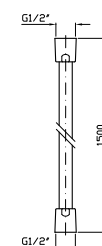

NEW

COMPLETO ASTA MURALE
Con barra da 800 mm, doccetta Z94171, flessibile da 1500 mm.

Complete slide rail, length 800 mm, handshower Z94171, 1500 mm flexible hose.

Con doccetta Z94172.
With handshower Z94172.

Z95203

cromo - chrome

NEW

COMPLETO ASTA MURALE
Con barra da 800 mm, doccetta Z94740, flessibile da 1500 mm.

Complete slide rail, length 800 mm, handshower Z94740, 1500 mm flexible hose.

Z95202

cromo - chrome

APPENDIDOCCIA DUPLEX
Da 1/2"x1/2".
Per gruppo incasso.

Wall-mounted shower support,
1/2" hose connection.

Z93936

cromo - chrome

PRESA ACQUA
Da 1/2"x1/2" per gruppo incasso.

Wall elbow 1/2"x1/2".

Z93807

cromo - chrome

APPENDIDOCCIA FISSO
Per gruppo esterno.

Handshower support for exposed
mixer.

Z93943

cromo - chrome

FLESSIBILE
In PVC finitura argento.
Lunghezza 1500 mm.

PVC flexible hose silver effect.
Length 1500 mm.

Z94130

argento - silver