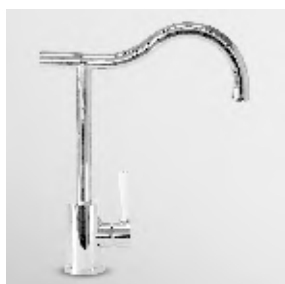

LAVELLO SHOCK
Miscelatore monocomando con bocca girevole, aeratore, flessibili di collegamento.

Single lever sink mixer with swivel spout, aerator, flexible tails.

ZP5268

cromo - chrome