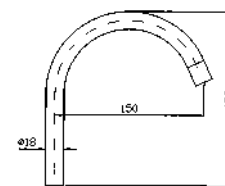

BOCCA GIREVOLE
Per lavabo/lavello.
Basin/sink swivel spout.

Z92024
Z92024.C3
Z92024.W1
Z92024.N1

cromo - chrome
brushed nickel
bianco opaco gofrato -
embossed matt white
nero opaco gofrato -
embossed matt black