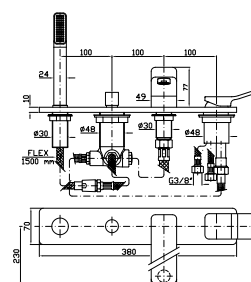

VASCA-DOCCIA
Miscelatore monocomando esterno
con deviatore, aeratore, completo
doccia.

Exposed single lever bath-shower
mixer with diverter, aerator,
handshower set.

ZP7149
ZP7149.C8

cromo - chrome
nickel

Per versione C8, doccetta Z94177
For C8 finishes, handshower Z94177