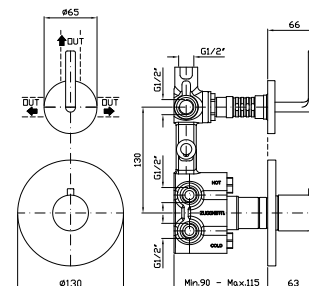

DEVIATORE 3 VIE
Senza apertura/chiusura acqua, uscite da 1/2".

3 way diverter without water on/off function, 1/2" outlets.

Parte esterna
External part

Z94599

cromo - chrome