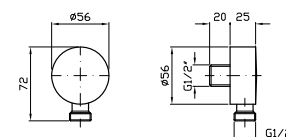

**BRACCIO DOCCIA**  
A parete.  
Lunghezza 350 mm.

Wall mounted shower arm.  
Length 350 mm.

**Z93027**  
**Z93027.C50**  
**Z93027.P70**

cromo - chrome  
metal black  
PVD rose gold

**BRACCIO DOCCIA**  
A soffitto. Lunghezza 130 mm.  
  
Ceiling mounted shower arm.  
Length 130 mm.