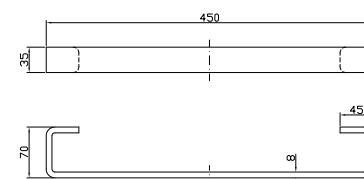

PORTA SALVIETTE

Lunghezza 55 cm.

Towel holder length 55 cm.

ZAC722
ZAC722.C8

chromo - chrome
nickel