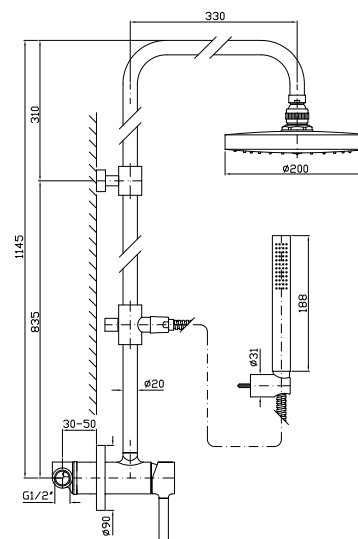

COLONNA DOCCIA
Completa di gruppo esterno, soffione in ottone e doccetta Z9472P.C.

Shower column with exposed shower mixer, brass shower head and handshower Z9472P.C

ZAG860 cromo - chrome
ZAG860.C8 nickel
ZAG860.C40 gold
ZAG860.C41 brushed gold