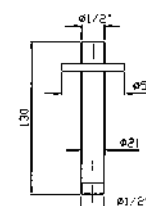

**BRACCIO DOCCIA**  
 A parete. Lunghezza 350 mm.

**Z93027**

cromo - chrome

Wall mounted shower arm.  
 Length 350 mm.

**BRACCIO DOCCIA**  
 A soffitto. Lunghezza 130 mm.

**Z93026**

cromo - chrome

Ceiling mounted shower arm.  
 Length 130 mm.