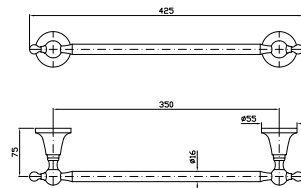

**PORTA SALVIETTE**  
Lunghezza 50 cm.  
  
Towel holder length 50 cm.

**ZAD421**  
**ZAD421.C8**  
**ZAD421.C40**  
**ZAD421.C41**  
cromo - chrome  
nickel  
gold  
brushed gold

**PORTA SALVIETTE**  
Lunghezza 65 cm.  
  
Towel holder length 65 cm.