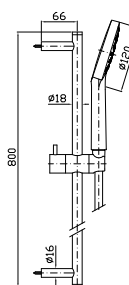

APPENDIDOCCIA DUPLEX
Da 1/2"x1/2".
Per gruppo incasso.

Wall-mounted shower support,
1/2" hose connection.

Z93936

cromo - chrome