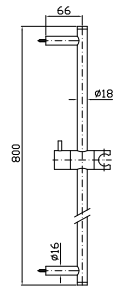

COMPLETO ASTA MURALE
Con barra da 800 mm, doccetta Z94740, flessibile da 1500 mm.
Complete slide rail, length 800 mm handshower Z94740, 1500 mm flexible hose.

Z95202 cromo - chrome