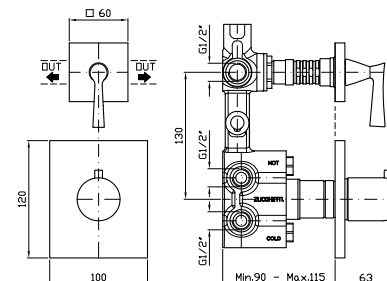

Parte incasso
Built-in part

R97810