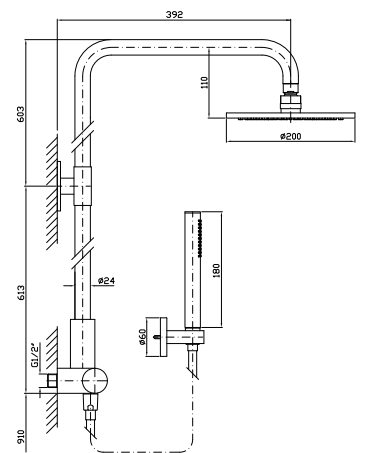

**ZD1050**  
**ZD1050.C3**  
**ZD1050.W1**

**ZD1050.N1**

cromo - chrome  
brushed nickel  
bianco opaco goffrato -  
embossed matt white  
nero opaco goffrato -  
embossed matt black

**COLONNA DOCCIA**  
**TERMOSTATICA**  
Con termostatico esterno, corpo termostatico freddo, soffione in acciaio cromato 300x300 mm con uno spessore ultra slim da 3 mm e doccetta Z94727.