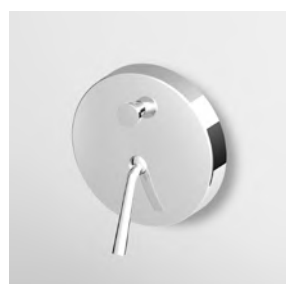

R99618

**BIDET**  
Miscelatore monocomando con bocca fissa, rompigitto, flessibili di collegamento.

Single lever bidet mixer, fixed spout with antispash, flexible tails.

ZP2324

cromo - chrome

**VASCA-DOCCIA**  
Miscelatore monocomando incasso con deviatore.