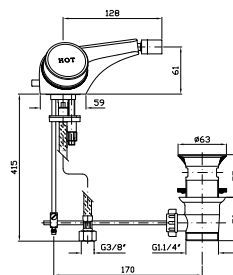

BIDET
Batteria incasso con bocca da piano, scarico da 1¼".

Built-in bidet mixer with deck-mounted spout, 1¼" pop-up waste.

Parte esterna
External part

ZSA751.CC
ZSA751.C-
ZSA751.C8C8
ZSA751.C8-

ZSV751.CC
ZSV751.C-
ZSV751.C8C8
ZSV751.C8-