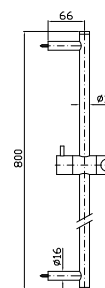

NEW

COMPLETO ASTA MURALE
Con barra da 800 mm, doccetta Z94171, flessibile da 1500 mm.

Z95203

cromo - chrome

Complete slide rail, length 800 mm
with handshower Z94171, 1500 mm
flexible hose.