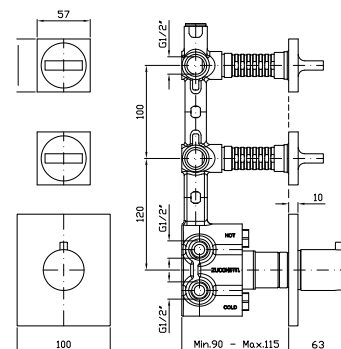

DOCCIA
Termostatico incasso da 1/2",
con 3 rubinetti d'arresto.

1/2" built-in thermostatic shower
mixer with 3 stop valves.

Parte esterna
External part

ZA5661

cromo - chrome