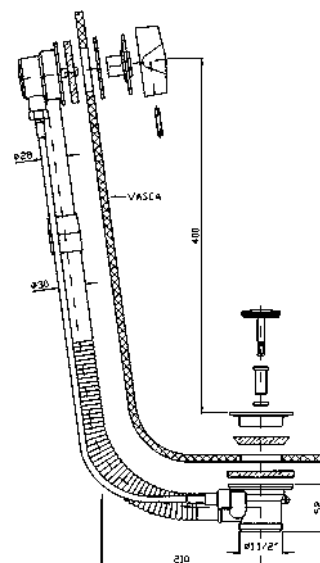

IDROSCOPINO
Completo di doccetta shut-off in
ottone, appendidoccia duplex con
valvola di sicurezza, flessibile da
1200 mm.

Hydrobrush with brass shut-off
handshower, wall-mounted shower
support with safety valve, 1200 mm
flexible hose.

Z94000

cromo - chrome