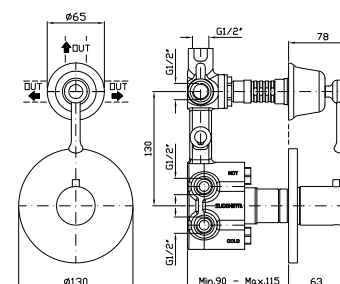

Parte incasso
Built-in part

R97815