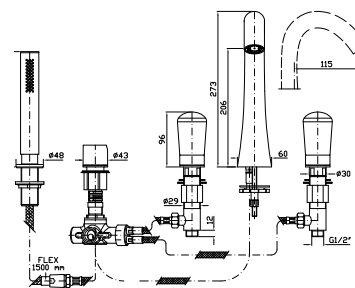

BORDO VASCA
Batteria 4 fori, doccia estraibile Z94212, flessibile da 1500 mm, erogazione dal troppo pieno.

4 hole bath-mixer, pull out handshower Z94212, 1500 mm flexible hose, overflow filler.

Struttura bordo vasca vedi pag. 380
Fixing structure see pag. 380

ZNU498
ZNU498.C50
ZNU498.P70

cromo - chrome
metal black
PVD rose gold