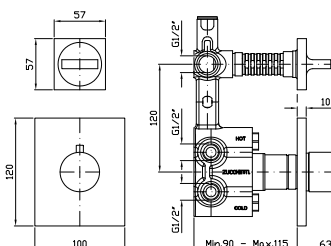

Parte incasso
Built-in part

R97820