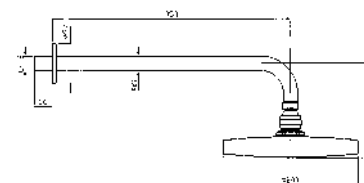

SOFFIONE
In ABS, a getto fisso con sistema anticalcare, Ø 200 mm.

ABS shower head, with anti-limescale system Ø 200 mm.

Z94182 cromo - chrome

BRACCIO DOCCIA
A soffitto. Lunghezza 130 mm.

Z93026 cromo - chrome

Ceiling mounted shower arm.
Length 130 mm.