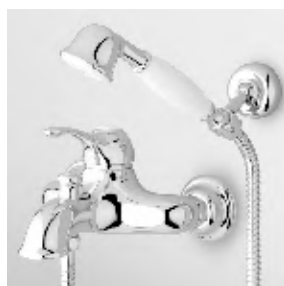

VASCA-DOCCIA
Miscelatore monocomando esterno, raccordi antirumore, aeratore, doccia Z9472P.C, duplex, flex. da 1500 mm.

Exposed bath-shower mixer, aerator, antinoise connections, hand-shower Z9472P.C, spray support, flexible hose 1500 mm.

ZX6155

cromo - chrome

ZX7155

cromo - chrome