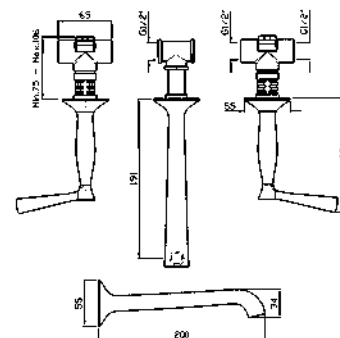

Parte incasso con elementi liberi, distanza variabile.

Built-in part, not assembled, variable distance.

R99504

Parte incasso con corpo unico, interasse 200 mm.

Assembled built-in part, interaxe 200 mm.

R99500