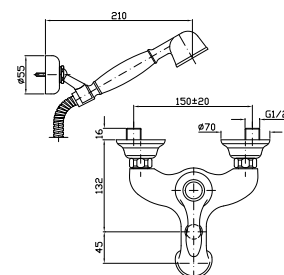

VASCA-DOCCIA
Miscelatore monocomando incasso con deviatore.

Built-in single lever bath shower mixer with diverter.

Parte esterna
External part

ZX6112

cromo - chrome

ZX7112

cromo - chrome