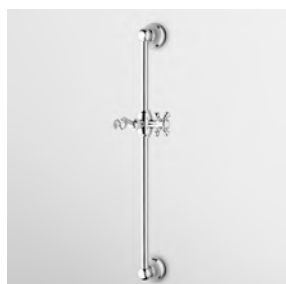

ASTA MURALE SINGOLA
Con barra da 550 mm.
Slide rail with adjustable bracket.
Length 550 mm.

Z93096
Z93096.C40
Z93096.C41
cromo - chrome
gold
brushed gold