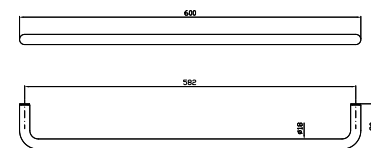

ZAD510
ZAD510.N7

cromo - chrome
nero soft touch -
black soft touch

ZAD513
ZAD513.N7

cromo - chrome
nero soft touch -
black soft touch

ZAD515
ZAD515.N7

cromo - chrome
nero soft touch -
black soft touch

ZAD520
ZAD520.N7

cromo - chrome
nero soft touch -
black soft touch

ZAD521
ZAD521.N7

cromo - chrome
nero soft touch -
black soft touch

ZAD522
ZAD522.N7

cromo - chrome
nero soft touch -
black soft touch