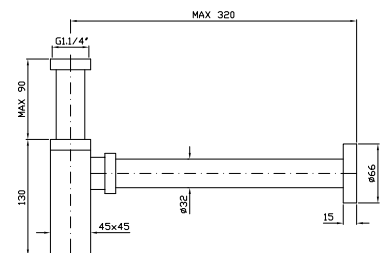

SCARICO
Con chiusura a pressione.
Pop-up waste, with push system.

Abbinare al distanziale R98687 per lavabo senza troppo pieno.

Combined with sleeve R98687 without overflow.

- R98692 cromo - chrome
- R98692.C8 nickel
- R98692.C3 brushed nickel
- R98692.C40 gold
- R98692.C41 brushed gold
- R98692.C50 metal black
- R98692.C51 brushed metal black
- R98692.P70 PVD rose gold
- R98692.N7 nero soft touch - black soft touch
- R98692.W1 bianco opaco gofrato - embossed matt white
- R98692.N1 nero opaco gofrato - embossed matt black

SCARICO
Uscita libera, per lavabo, con troppo pieno.
Open waste with overflow.

- R98686 cromo - chrome
- R98686.C8 nickel
- R98686.C3 brushed nickel
- R98686.C40 gold
- R98686.C41 brushed gold
- R98686.C50 metal black
- R98686.C51 brushed metal black
- R98686.P70 PVD rose gold
- R98686.N7 nero soft touch - black soft touch
- R98686.W1 bianco opaco gofrato - embossed matt white
- R98686.N1 nero opaco gofrato - embossed matt black

NEW

SCARICO
Uscita libera, per lavabo, senza troppo pieno.
Open waste without overflow.

- R97967 cromo - chrome
- R97967.C3 brushed nickel

SIFONE
Da 1 1/4" senza piletta.
1 1/4" bottle trap without plug.

- Z9504P cromo - chrome
- Z9504P.C8 nickel