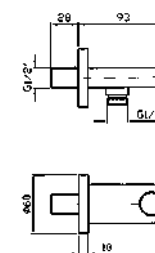

PRESA ACQUA
Da 1/2"x1/2" per gruppo incasso.

Wall elbow 1/2"x1/2".

Z93807

cromo - chrome