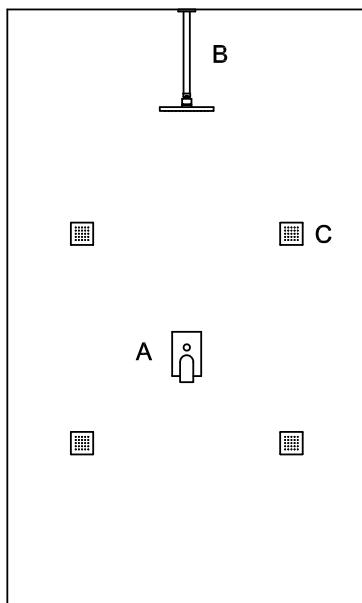

COMPOSIZIONE 3

A ZHI655
R99684

B Z94269
Z93042

C Z92907 (x4)

TOTALE