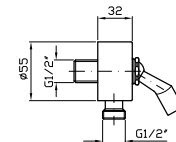

PRESA ACQUA
Da 1/2"x1/2" per gruppo incasso.

Z9380P

cromo - chrome

Wall elbow 1/2" x 1/2".