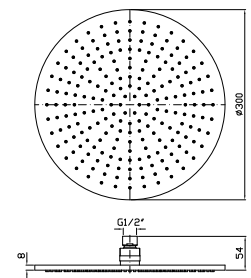

SOFFIONE
In ottone, a getto fisso con sistema anticalcare, Ø 400 mm e spessore 8 mm. Ispezionabile.

Brass shower head with anti-limescale system, Ø 400 mm and 8 mm thickness. Inspectionable.

Z94267
Z94267.N7

cromo - chrome
nero soft touch -
black soft touch