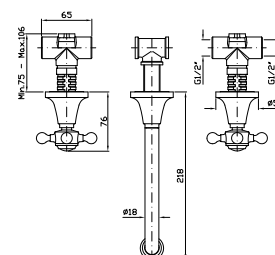

Parte incasso con elementi liberi, distanza variabile.

Built-in part, not assembled, variable distance.

R99504