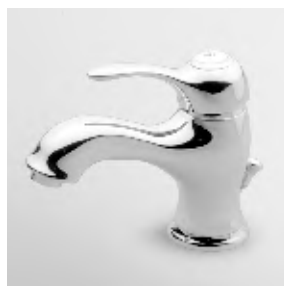

# Delfiflu

Design **Marianelli Design** by **Barbara Sordina**

**LAVABO**  
Miscelatore monocomando con aeratore, scarico da 1¼", flessibili di collegamento.

Single lever basin mixer with aerator, 1¼" pop-up waste, flexible tails.