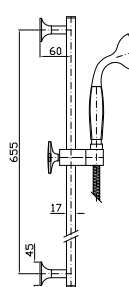

COMPLETO ASTA MURALE
Con barra da 800 mm, doccetta Z94177, flessibile da 1500 mm.

Complete slide rail, length 800 mm, handshower Z94177, 1500 mm flexible hose.

Z93060 cromo - chrome

Con doccetta Z94178.
With handshower Z94178.

Z93061 cromo - chrome