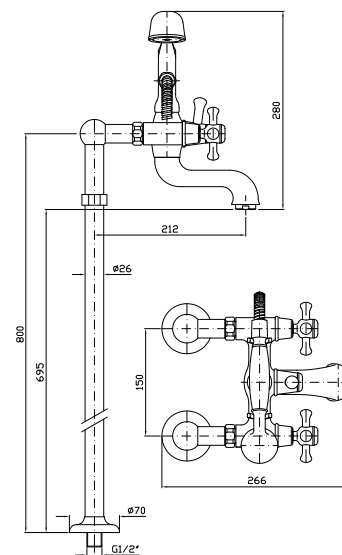

DOCCETTA
A getto fisso in ottone,
con impugnatura in ceramica.

Brass handshower simple jet.

Z9472P.C
Z9472P.C40
Z9472P.C41

cromo - chrome
gold
brushed gold