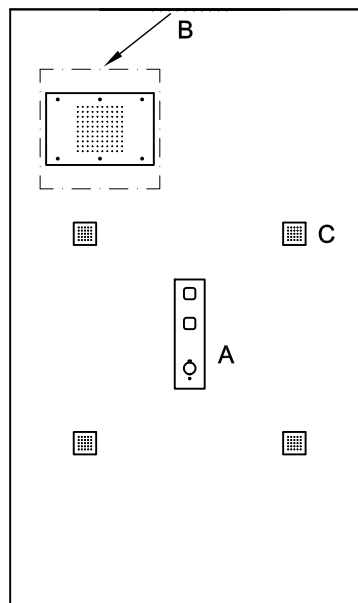

COMPOSIZIONE 4

A ZIN660
R97821

B Z94217

C Z92907 (x4)

TOTALE