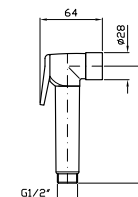

COLONNA VASCA
Corpo in ottone, maniglia in metallo,
tubo in rame, scarico automatico.

Pop up bath tub waste with
brass body, automatic waste.

Z90010

cromo - chrome

IDROSCOPINO
Completo di doccetta shut-off in
ottone, appendidoccia duplex con
valvola di sicurezza, flessibile da
1200 mm.

Hydrobrush with brass shut-off
handshower, wall-mounted shower
support with safety valve, 1200 mm
flexible hose.

Z94000

cromo - chrome

IDROSCOPINO
Completo di rubinetto da 1/2" con
appendidoccia integrato, doccetta
shut-off, flessibile da 1200 mm.

Hydrobrush with 1/2" tap and with
integrated handshower support,
shut-off handshower, 1200 mm
flexible hose.

Z93994

cromo - chrome

DOCCETTA PER WC/BIDET
Con pulsante shut-off per
idroscopino, dotata di riduttore
di portata per uso bidet.

Handshower with shut-off button
for hydrobrush and water flow
reducer for bidet use.

Z94135

cromo - chrome