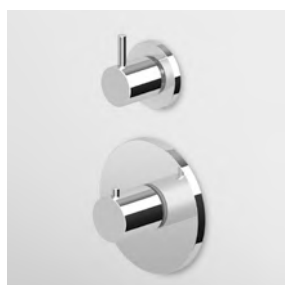

DOCCIA CON DEVIATORE 3 VIE
Termostatico incasso da 1/2" e deviatore a 3 vie con apertura/chiusura acqua.

1/2" built-in thermostatic shower mixer and 3 way diverter with water on/off function.

Parte esterna
External part

ZP1646
ZP1646.C3
ZP1646.W1
ZP1646.N1

cromo - chrome
brushed nickel
bianco opaco gofrato - embossed matt white
nero opaco gofrato - embossed matt black