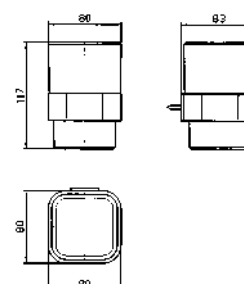

DISPENSER
A muro con contenitore in ceramica.

Ceramic wall mounted soap dispenser.

ZAC715 cromo - chrome
ZAC715.C8 nickel