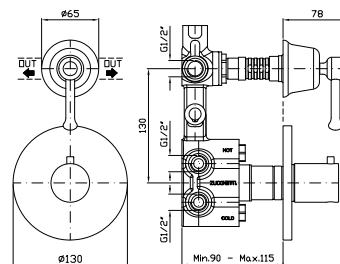

Parte incasso
Built-in part

R97810