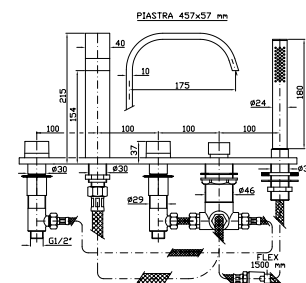

BOCCA
Bocca di erogazione.

Wall spout 1/2".

Z93764

cromo - chrome