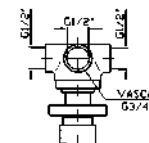

Parte incasso
Built-in part

R99629