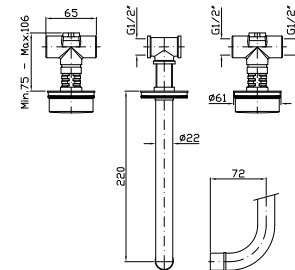

Parte incasso con elementi liberi, distanza variabile.

Built-in part, not assembled, variable distance.

R99504