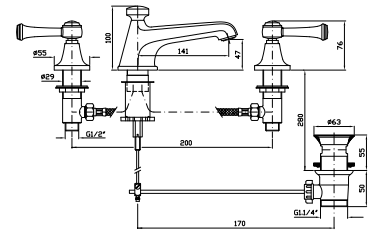

LAVABO
Batteria a tre fori con aeratore,
scarico da 1¼", flessibili di
collegamento.

3 hole basin mixer with aerator, 1¼"
pop-up waste, flexible tails.

ZAM407
ZAM407.C8
ZAM407.C40
ZAM407.C41

cromo - chrome
nickel
gold
brushed gold