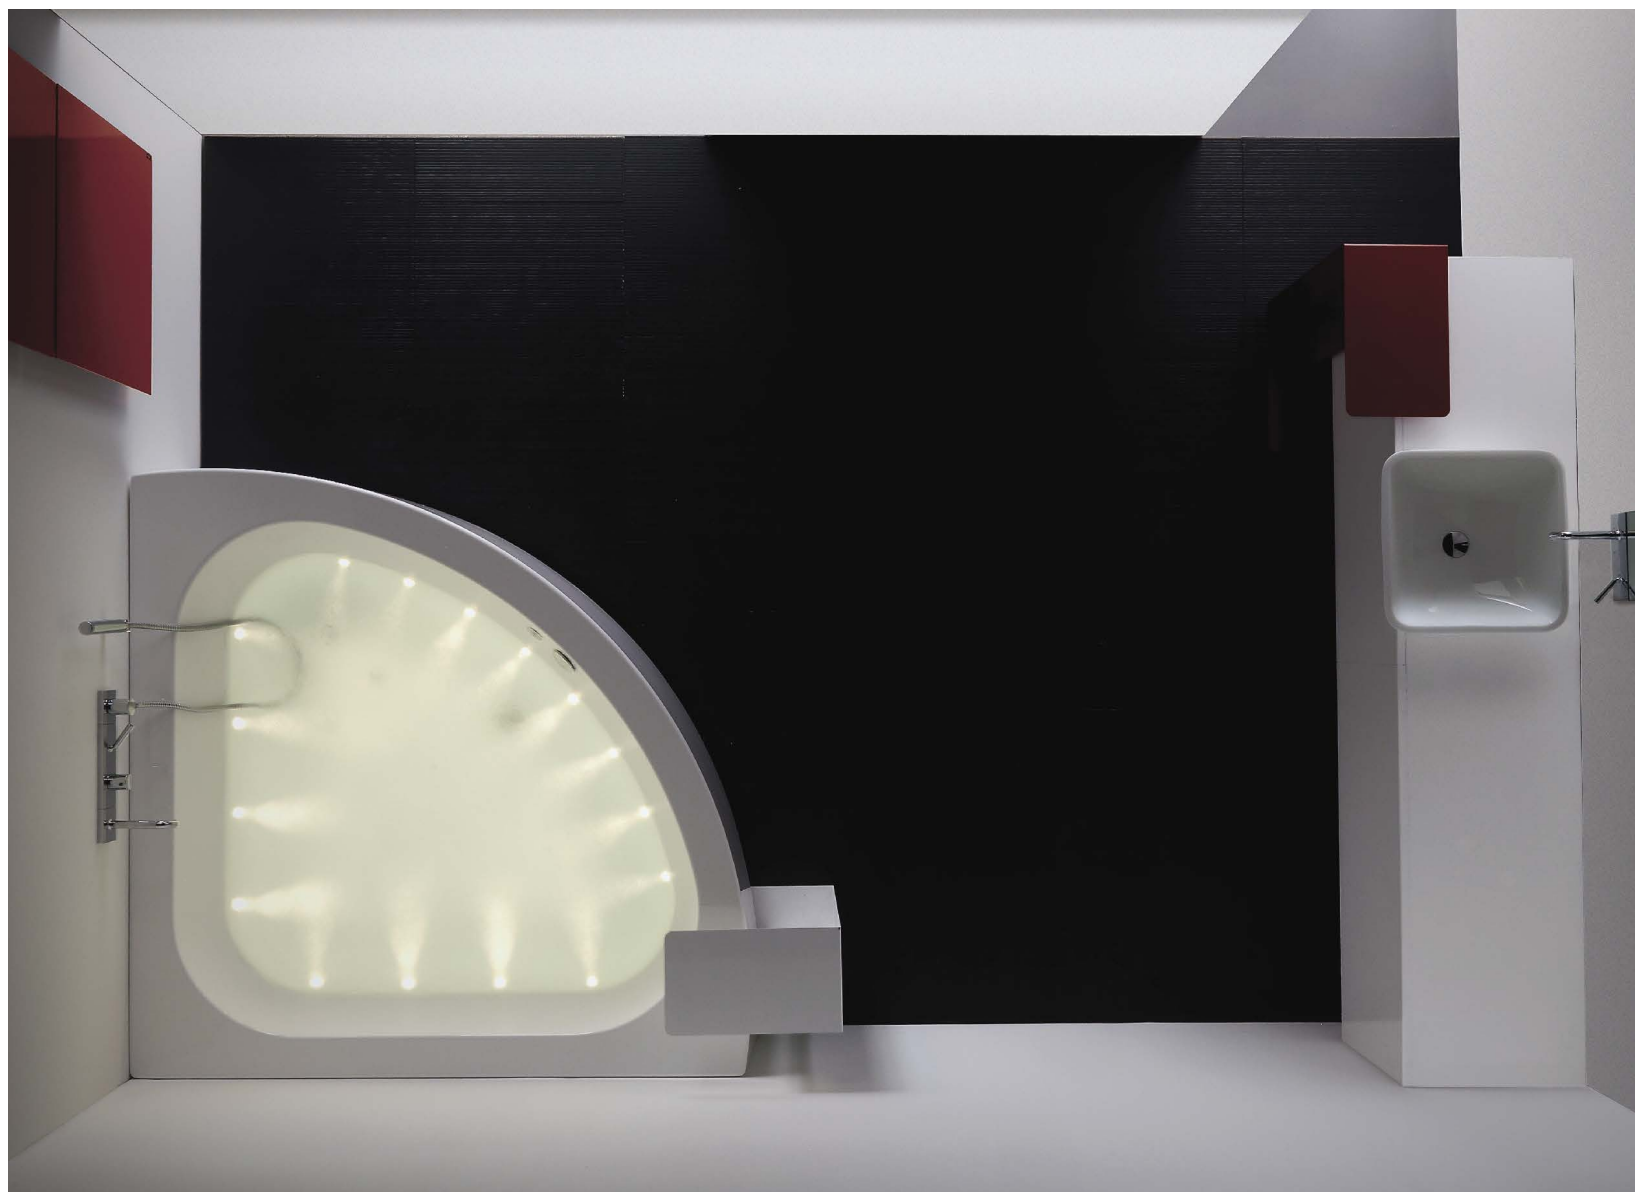

Offering new visual proportions, the Grande tub is a veritable contemporary sculpture in which well-being and pleasant appearance are combined in a unique way. Grande is a shape of highest purity which is offered in two versions: free standing and semi built-in.

– Awards: *Design Plus 2005*

Grande angolo

Grande angolo è un volume puro, una vasca angolare per non rinunciare, anche in un ambiente bagno più piccolo, ad oggetti di design molto funzionali. Grande angolo esprime una nuova proporzione visiva per l'elemento vasca.

Grande angolo is a three-dimensional shape of the highest purity, an angular tub, that allows to have user-friendly design products, also in a small bathroom. The Grande angolo is designed with proportions never seen before in a tub.

Grande quadra

Grande quadra è perfetta per ambienti molto grandi, anche limitrofi al bagno ed esprime una nuova proporzione visiva dell'elemento vasca.

Grande quadra is particularly suitable for very big rooms, even near bathrooms and states a new visual porportion of bathtubs.