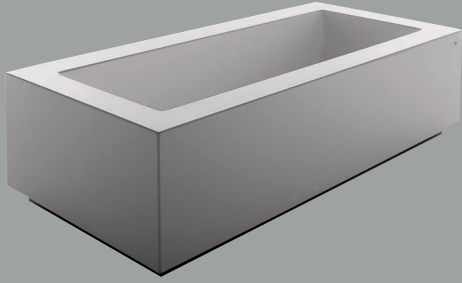

Grande free standing