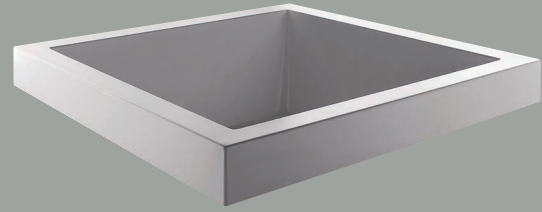

GRANDE COLLECTION

Grande

Grande esprime una nuova proporzione visiva per l'elemento vasca. Una vera e propria scultura contemporanea, in cui wellness e piacere estetico si fondono in maniera unica. Grande è un volume puro, proposto in 2 versioni: free standing e semi-incasso.

Offering new visual proportions, the Grande tub is a veritable contemporary sculpture in which well-being and pleasant appearance are combined in a unique way. Grande is a shape of highest purity which is offered in two versions: free standing and semi built-in.

86, 87

Grande semi incasso _ semi built-in

89

Grande quadra step

94, 95

Grande angolo

90, 91

Grande quadra Miami