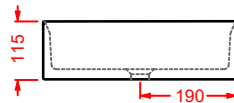

SCL002 SCALINO 55

lavabo appoggio 55

countertop washbasin 55