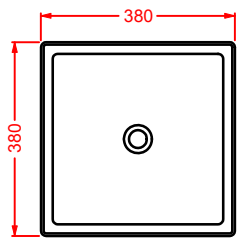

SCL001 SCALINO 38

lavabo appoggio 38

countertop washbasin 38