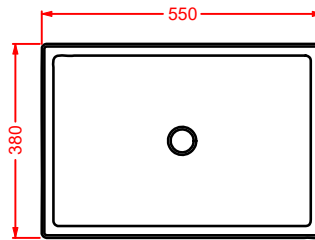

## SCALINO 75 | 38 x 75

lavabo appoggio

countertop washbasin

colore	codice	kg	pz. pallet Italia	pz. pallet Export	euro
	<b>SCL004 01;00</b>	15	12	18	
	<b>SCL004 03;00</b>	15	12	18	
	<b>SCL004 05;00</b>	15	12	18	
	<b>SCL004 17;00</b>	15	12	18	
	<b>SCL004 12;00</b>	15	12	18	
	<b>SCL004 13;00</b>	15	12	18	
	<b>SCL004 14;00</b>	15	12	18	
	<b>SCL004 16;00</b>	15	12	18	
	<b>SCL004 15;00</b>	15	12	18	
Cementi / Cements...					
	<b>SCL004 22;00</b>	15	12	18	
	<b>SCL004 23;00</b>	15	12	18	
	<b>SCL004 24;00</b>	15	12	18	
	<b>SCL004 25;00</b>	15	12	18	

\*piletta in ceramica colorata up & down  
inclusa nel prezzo nelle finiture Cemento.

*up & down ceramic drain is included in the  
price for all the Cement finishes.*

**SCL001 SCALINO 38**

lavabo appoggio 38

countertop washbasin 38

**SCL002 SCALINO 55**

lavabo appoggio 55

countertop washbasin 55

**SCL003 SCALINO 60**

lavabo appoggio 60

countertop washbasin 60

**SCL004 SCALINO 75**