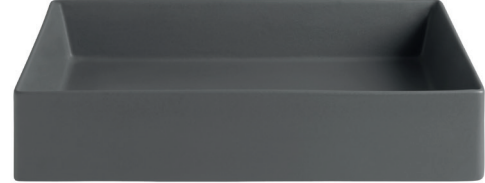

**SCL001**  
arabica

**SCL003**  
mate

WASHBASINS - SCALINO

SCL004  
cohiba

**SCL003**  
cream

# SCALINO/VARIATIONS

*colori - colors...*

  
bianco matt  
matt white

  
nero lucido  
glossy black

  
nero matt  
matt black

  
grigio oliva  
grey olive

  
giallo zinco  
zinc yellow

  
arancio cameo  
orange cameo

## SCALINO / OVERVIEW

	colore	codice	kg	pz. pallet Italia	pz. pallet Export	euro
<b>SCALINO 38   38 x 38</b>		<b>SCL001 01; 00</b>	8,5	26	54	
lavabo appoggio		<b>SCL001 03; 00</b>	8,5	26	54	
countertop washbasin		<b>SCL001 05; 00</b>	8,5	26	54	
		<b>SCL001 17; 00</b>	8,5	26	54	
		<b>SCL001 12; 00</b>	8,5	26	54	
		<b>SCL001 13; 00</b>	8,5	26	54	
		<b>SCL001 14; 00</b>	8,5	26	54	
		<b>SCL001 16; 00</b>	8,5	26	54	
		<b>SCL001 15; 00</b>	8,5	26	54	
Cementi / Cements...						
		<b>SCL001 22; 00</b>	8,5	26	54	
		<b>SCL001 23; 00</b>	8,5	26	54	
		<b>SCL001 24; 00</b>	8,5	26	54	
		<b>SCL001 25; 00</b>	8,5	26	54	