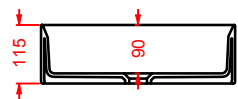

SCL001 SCALINO 38

lavabo appoggio 38

countertop washbasin 38