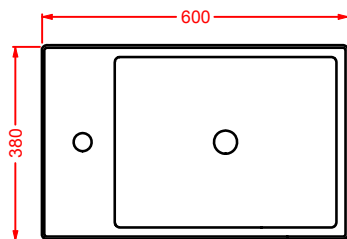

countertop washbasin 38

**SCL002 SCALINO 55**

lavabo appoggio 55

countertop washbasin 55

**SCL003 SCALINO 60**

lavabo appoggio 60

countertop washbasin 60

**SCL004 SCALINO 75**