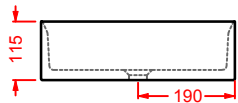

SCL001 SCALINO 38

lavabo appoggio 38

countertop washbasin 38