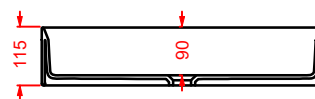

piletta universale lavabo up & down  
tappo in ceramica

*up & down universal drain with  
ceramic cover for washbasins*

colore	codice	kg	pz. pallet Italia	pz. pallet Export	euro
	<b>ACA036 01; 00</b>	0,3	-	-	
	<b>ACA038 03; 00</b>	0,3	-	-	
	<b>ACA038 05; 00</b>	0,3	-	-	
	<b>ACA038 17; 00</b>	0,3	-	-	
	<b>ACA038 12; 00</b>	0,3	-	-	
	<b>ACA038 13; 00</b>	0,3	-	-	
	<b>ACA038 14; 00</b>	0,3	-	-	
	<b>ACA038 16; 00</b>	0,3	-	-	
	<b>ACA038 15; 00</b>	0,3	-	-	

\*piletta in ceramica colorata up & down  
inclusa nel prezzo nelle finiture Cemento.

*up & down ceramic drain is included in the  
price for all the Cement finishes.*

**SCL001 SCALINO 38**

lavabo appoggio 38

countertop washbasin 38

**SCL002 SCALINO 55**

lavabo appoggio 55

countertop washbasin 55

**SCL003 SCALINO 60**

lavabo appoggio 60

countertop washbasin 60

**SCL004 SCALINO 75**