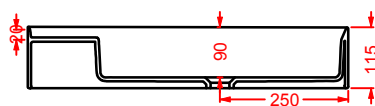

\*piletta in ceramica colorata up & down  
inclusa nel prezzo nelle finiture Cemento.

*up & down ceramic drain is included in the  
price for all the Cement finishes.*

**SCL001 SCALINO 38**

lavabo appoggio 38

countertop washbasin 38

**SCL002 SCALINO 55**

lavabo appoggio 55

countertop washbasin 55

**SCL003 SCALINO 60**

lavabo appoggio 60

countertop washbasin 60

**SCL004 SCALINO 75**