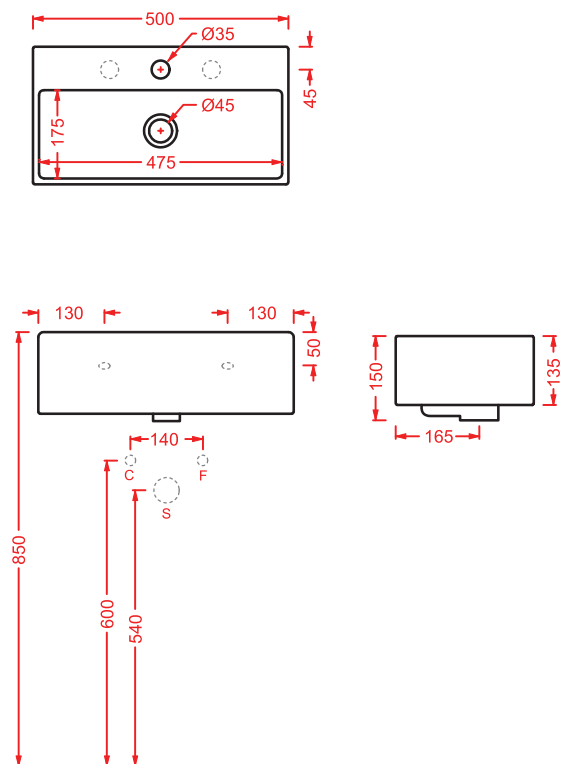

*wall-hung/countertop washbasin
1 hole with arrangement for 3 holes*

QUADRO 50 SEMINCASSO 50 x 48

○	QUL004 01; 00	16	20	40	
---	---------------	----	----	----	--

lavabo semincasso 1 foro
(predisposto tre fori)

*semi-recessed washbasin
1 hole with arrangement for 3 holes*

QUADRO 65 | 65 x 48

○	QUL003 01; 00	20	14	20	
---	---------------	----	----	----	--

lavabo sospeso/appoggio 1 foro
(predisposto tre fori)

*wall-hung/countertop washbasin
1 hole with arrangement for 3 holes*

QUL004 QUADRO 50 SEMINCASSO

lavabo semincasso
semi-recessed washbasin

QUL002 QUADRO 50

lavabo sospeso/appoggio
wall-hung/countertop washbasin

QUL001 QUADRO 27

lavabo sospeso/appoggio
wall-hung/countertop washbasin

QUL003 QUADRO 65

lavabo sospeso/appoggio
wall-hung/countertop washbasin

QUL005 QUADRO 40

lavabo sospeso/appoggio
wall-hung/countertop washbasin

QUL006 QUADRO MINI

lavabo sospeso/appoggio
wall-hung/countertop washbasin