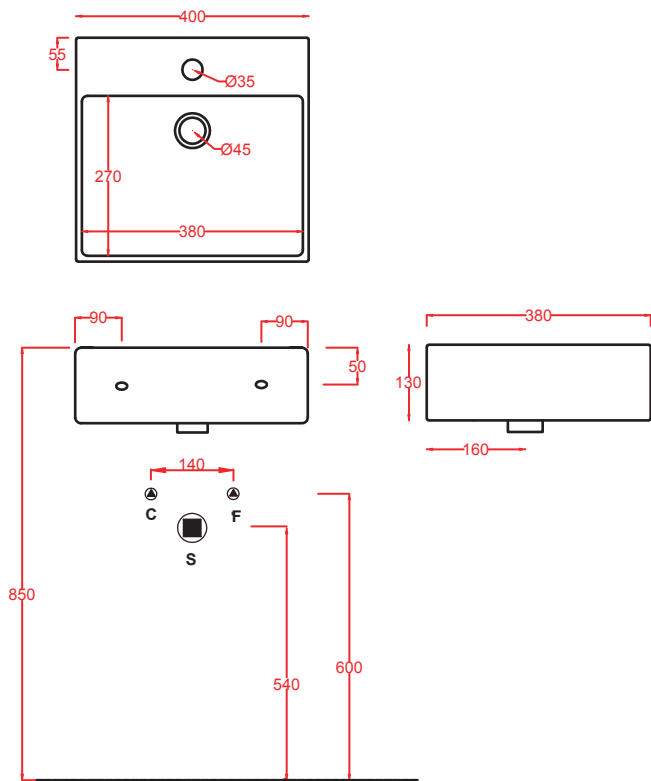

*semi-recessed washbasin
1 hole with arrangement for 3 holes*

QUADRO 65 | 65 x 48

○	QUL003 01; 00	20	14	20	
---	---------------	----	----	----	--

lavabo sospeso/appoggio 1 foro
(predisposto tre fori)

*wall-hung/countertop washbasin
1 hole with arrangement for 3 holes*

lavabo sospeso/appoggio

wall-hung/countertop washbasin

tasselli per fissaggio lavabi sospesi

ACA007	0,3	-	-
---------------	-----	---	---

fitting system kit for wall-hung washbasins

* fissaggi non inclusi nel prezzo
fitting system kit not included in the price

QUL004 QUADRO 50 SEMINCASSO

lavabo semincasso
semi-recessed washbasin

QUL002 QUADRO 50

lavabo sospeso/appoggio
wall-hung/countertop washbasin

QUL001 QUADRO 27

lavabo sospeso/appoggio
wall-hung/countertop washbasin

QUL003 QUADRO 65

lavabo sospeso/appoggio
wall-hung/countertop washbasin

QUL005 QUADRO 40

lavabo sospeso/appoggio
wall-hung/countertop washbasin

QUL006 QUADRO MINI

lavabo sospeso/appoggio
wall-hung/countertop washbasin