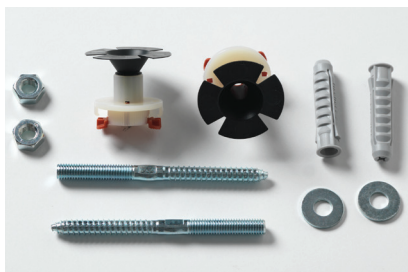

*semi-recessed washbasin
1 hole with arrangement for 3 holes*

QUADRO 65 | 65 x 48

○	QUL003 01; 00	20	14	20	
---	---------------	----	----	----	--

lavabo sospeso/appoggio 1 foro
(predisposto tre fori)

*wall-hung/countertop washbasin
1 hole with arrangement for 3 holes*

	colore	codice	kg	pz. pallet Italia	pz. pallet Export	euro
QUADRO 40 40 x 38	○	QUL005 01; 00	11	26	54	

lavabo sospeso/appoggio

wall-hung/countertop washbasin

QUADRO MINI 32 x 27	○	QUL006 01; 00	8	51	108	
------------------------------	---	----------------------	---	----	-----	--

lavabo sospeso/appoggio

wall-hung/countertop washbasin

tasselli per fissaggio lavabi sospesi

ACA007	0,3	-	-
---------------	-----	---	---

fitting system kit for wall-hung washbasins

* fissaggi non inclusi nel prezzo
fitting system kit not included in the price