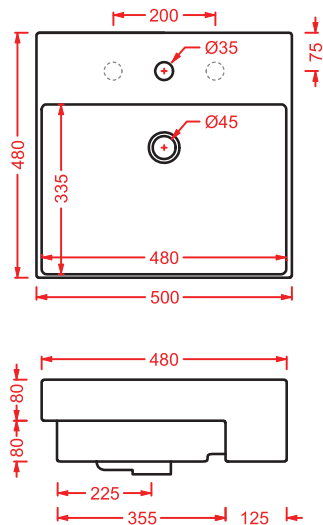

QUL004 QUADRO 50 SEMINCASSO

lavabo semincasso
semi-recessed washbasin