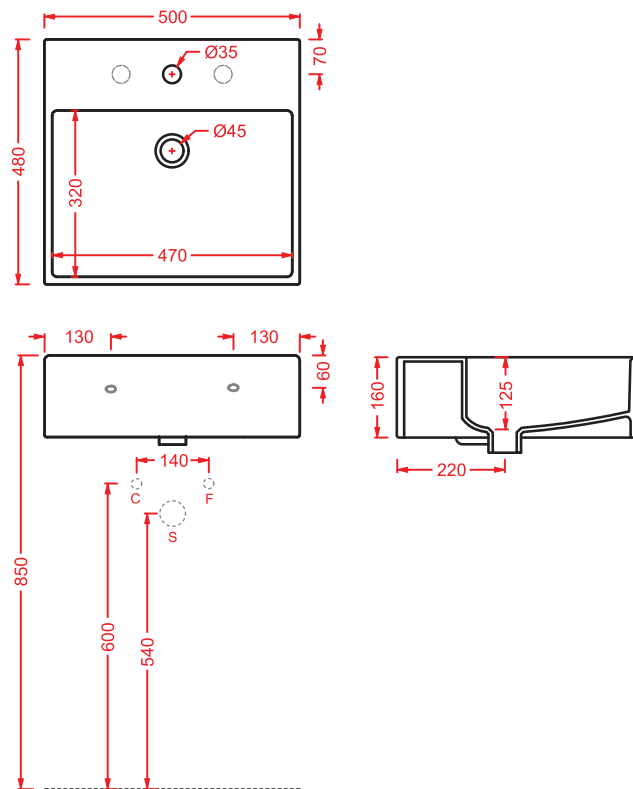

*wall-hung/countertop washbasin
1 hole with arrangement for 3 holes*

QUADRO 50 SEMINCASSO 50 x 48

○	QUL004 01; 00	16	20	40	
---	---------------	----	----	----	--

lavabo semincasso 1 foro
(predisposto tre fori)

*semi-recessed washbasin
1 hole with arrangement for 3 holes*

QUADRO 65 | 65 x 48

○	QUL003 01; 00	20	14	20	
---	---------------	----	----	----	--

lavabo sospeso/appoggio 1 foro
(predisposto tre fori)

*wall-hung/countertop washbasin
1 hole with arrangement for 3 holes*

lavabo sospeso/appoggio

wall-hung/countertop washbasin

tasselli per fissaggio lavabi sospesi

ACA007	0,3	-	-
---------------	-----	---	---

fitting system kit for wall-hung washbasins

* fissaggi non inclusi nel prezzo
fitting system kit not included in the price

QUL004 QUADRO 50 SEMINCASSO

lavabo semincasso
semi-recessed washbasin

QUL002 QUADRO 50

lavabo sospeso/appoggio
wall-hung/countertop washbasin

QUL001 QUADRO 27

lavabo sospeso/appoggio
wall-hung/countertop washbasin