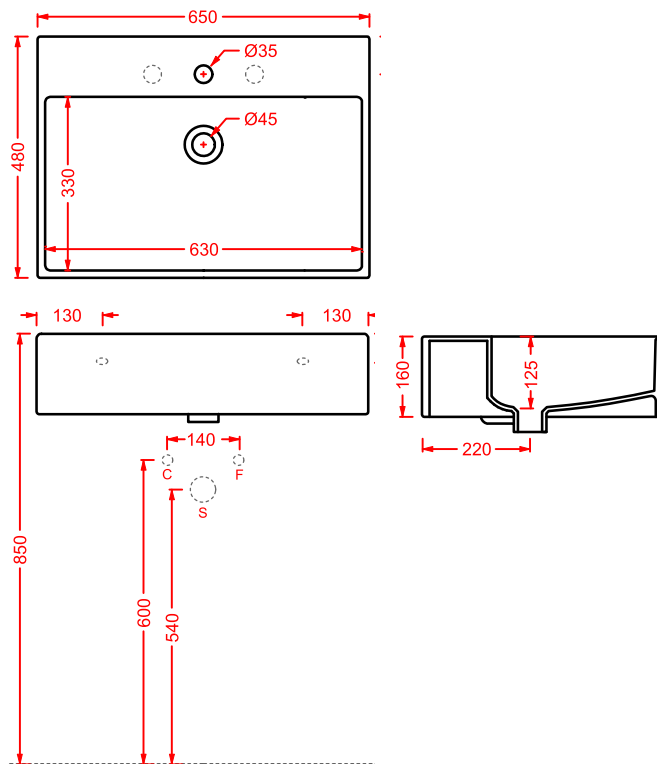

*wall-hung/countertop washbasin
1 hole with arrangement for 3 holes*

QUADRO 50 SEMINCASSO 50 x 48

○	QUL004 01; 00	16	20	40	
---	---------------	----	----	----	--

lavabo semincasso 1 foro
(predisposto tre fori)

*semi-recessed washbasin
1 hole with arrangement for 3 holes*

QUADRO 65 | 65 x 48

○	QUL003 01; 00	20	14	20	
---	---------------	----	----	----	--

lavabo sospeso/appoggio 1 foro
(predisposto tre fori)

*wall-hung/countertop washbasin
1 hole with arrangement for 3 holes*

QUL004 QUADRO 50 SEMINCASSO

lavabo semincasso
semi-recessed washbasin

QUL002 QUADRO 50

lavabo sospeso/appoggio
wall-hung/countertop washbasin

QUL001 QUADRO 27

lavabo sospeso/appoggio
wall-hung/countertop washbasin

QUL003 QUADRO 65

lavabo sospeso/appoggio
wall-hung/countertop washbasin

QUL005 QUADRO 40

lavabo sospeso/appoggio
wall-hung/countertop washbasin

QUL006 QUADRO MINI

lavabo sospeso/appoggio
wall-hung/countertop washbasin